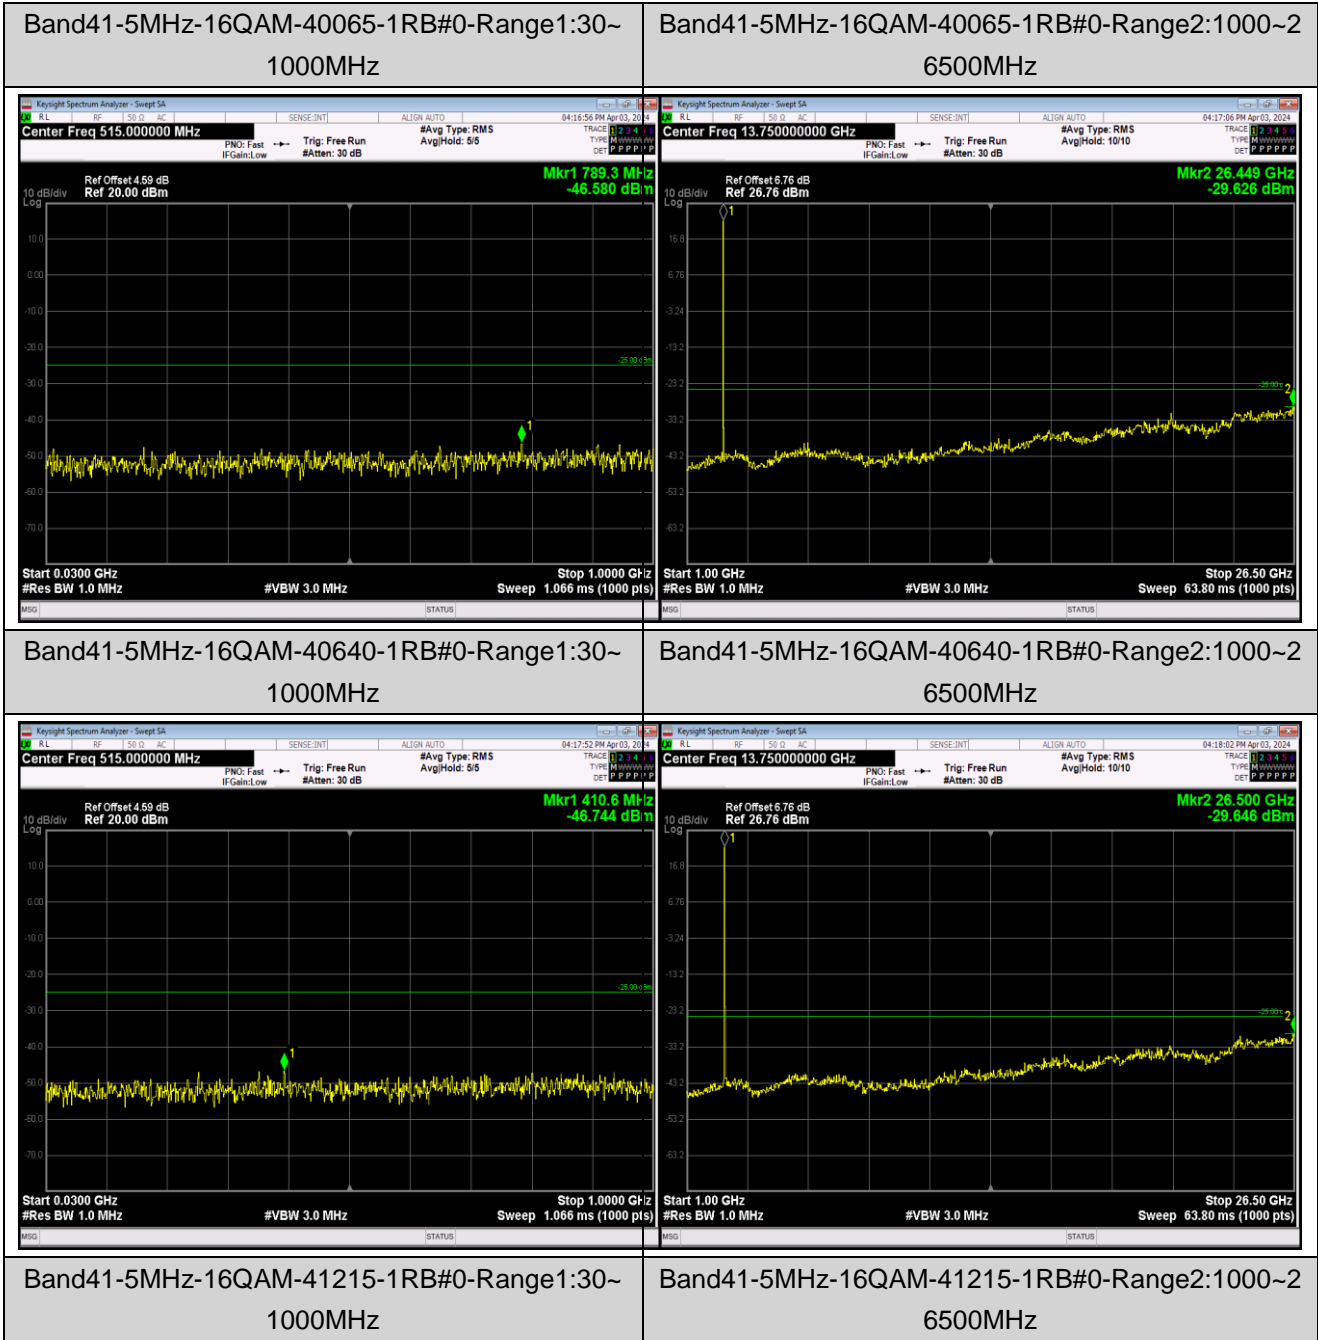

Band7-20MHz-16QAM-20850-1RB#0-Range1:30~1000MHz

Band7-20MHz-16QAM-20850-1RB#0-Range2:1000~26500MHz

Band7-20MHz-16QAM-21100-1RB#0-Range1:30~1000MHz

Band7-20MHz-16QAM-21100-1RB#0-Range2:1000~26500MHz

Band7-20MHz-64QAM-21350-1RB#0-Range1:30~1000MHz

Band12-10MHz-QPSK-23060-1RB#0-Range2:1000~10000MHz

Band12-10MHz-QPSK-23095-1RB#0-Range1:30~1000MHz

Band12-10MHz-QPSK-23095-1RB#0-Range2:1000~10000MHz

Band12-10MHz-16QAM-23130-1RB#0-Range1:30  
~1000MHz

Band12-10MHz-16QAM-23130-1RB#0-Range2:1000~  
10000MHz

Band12-10MHz-64QAM-23060-1RB#0-Range1:30  
~1000MHz

Band12-10MHz-64QAM-23060-1RB#0-Range2:1000~  
10000MHz

Band41-5MHz-QPSK-40640-1RB#0-Range1:30~1000MHz

Band41-5MHz-QPSK-40640-1RB#0-Range2:1000~26500MHz

Band41-5MHz-QPSK-41215-1RB#0-Range1:30~1000MHz

Band41-5MHz-QPSK-41215-1RB#0-Range2:1000~26500MHz

Band41-5MHz-64QAM-40065-1RB#0-Range1:30~1000MHz

Band41-5MHz-64QAM-40065-1RB#0-Range2:1000~26500MHz

Band41-5MHz-64QAM-40640-1RB#0-Range1:30~1000MHz