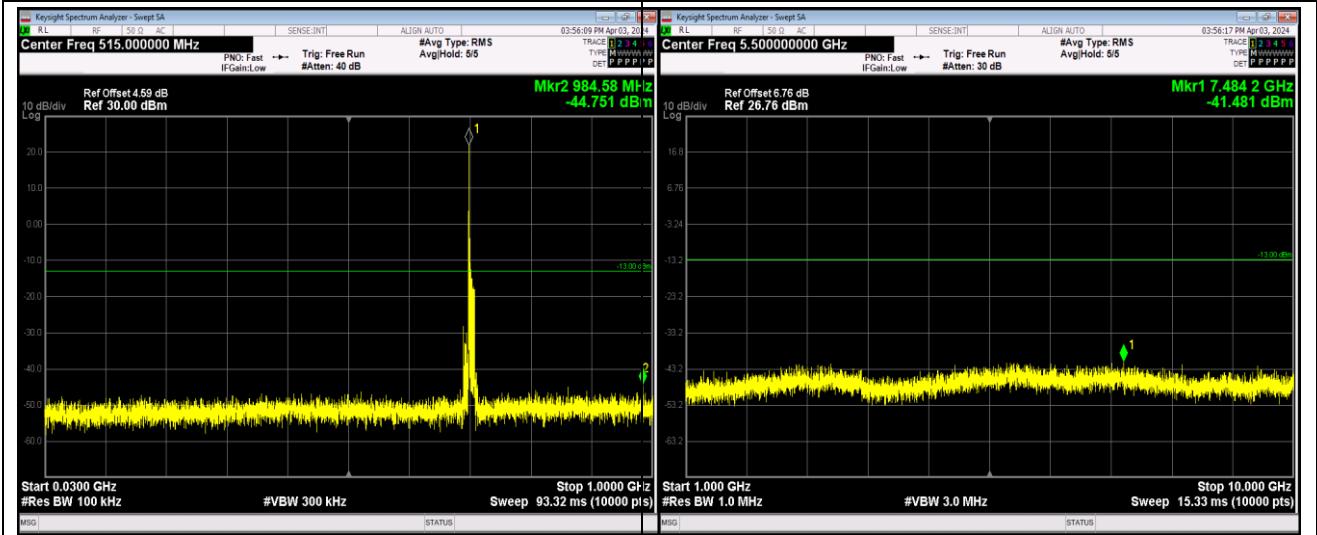

Band12-10MHz-QPSK-23060-1RB#0-Range2:1000~10000MHz

Band12-10MHz-QPSK-23095-1RB#0-Range1:30~1000MHz

Band12-10MHz-QPSK-23095-1RB#0-Range2:1000~10000MHz

Band12-10MHz-16QAM-23130-1RB#0-Range1:30  
~1000MHz

Band12-10MHz-16QAM-23130-1RB#0-Range2:1000~  
10000MHz