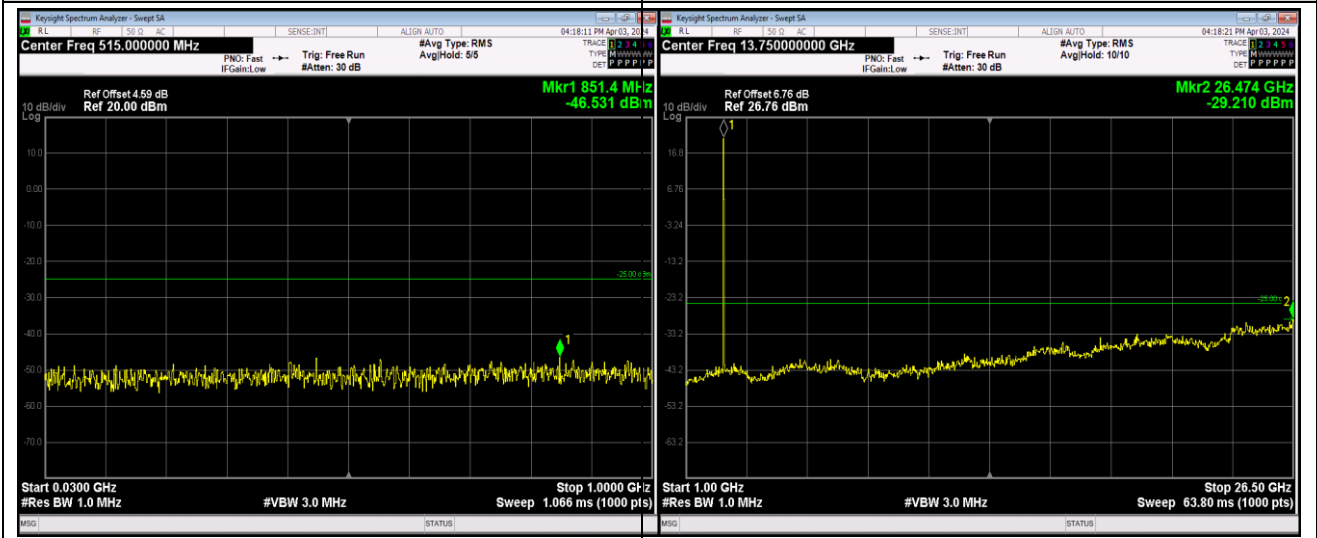

Band41-5MHz-64QAM-40640-1RB#0-Range1:30~1000MHz

Band41-5MHz-64QAM-40640-1RB#0-Range2:1000~26500MHz