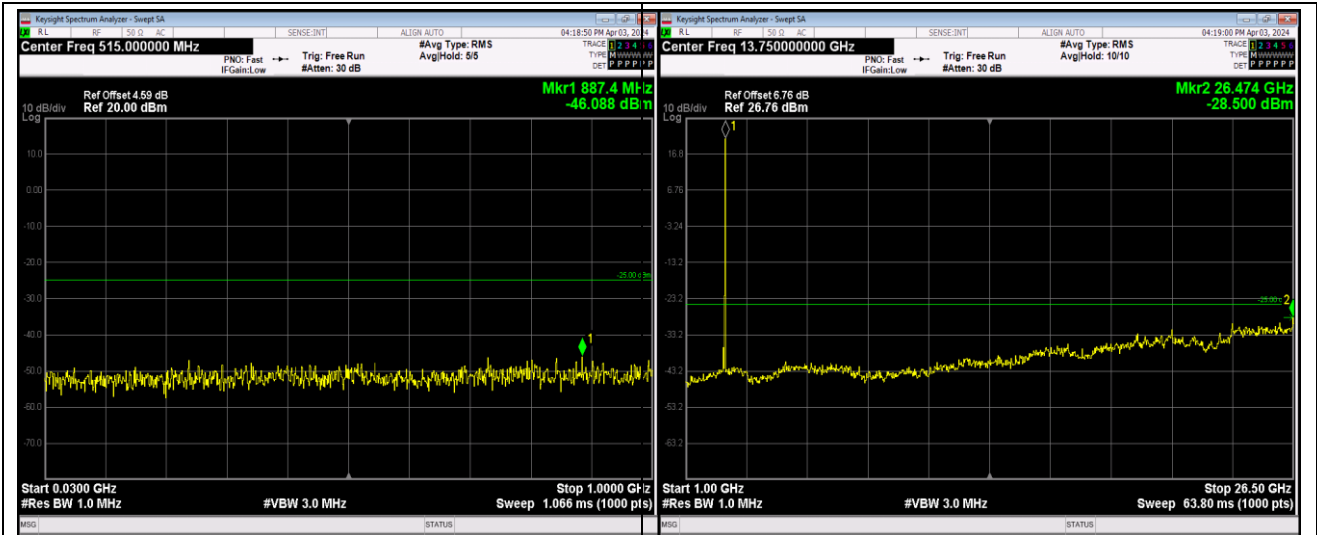

Band41-5MHz-64QAM-40065-1RB#0-Range2:1000~26500MHz

Band41-5MHz-64QAM-40065-1RB#0-Range1:30~1000MHz