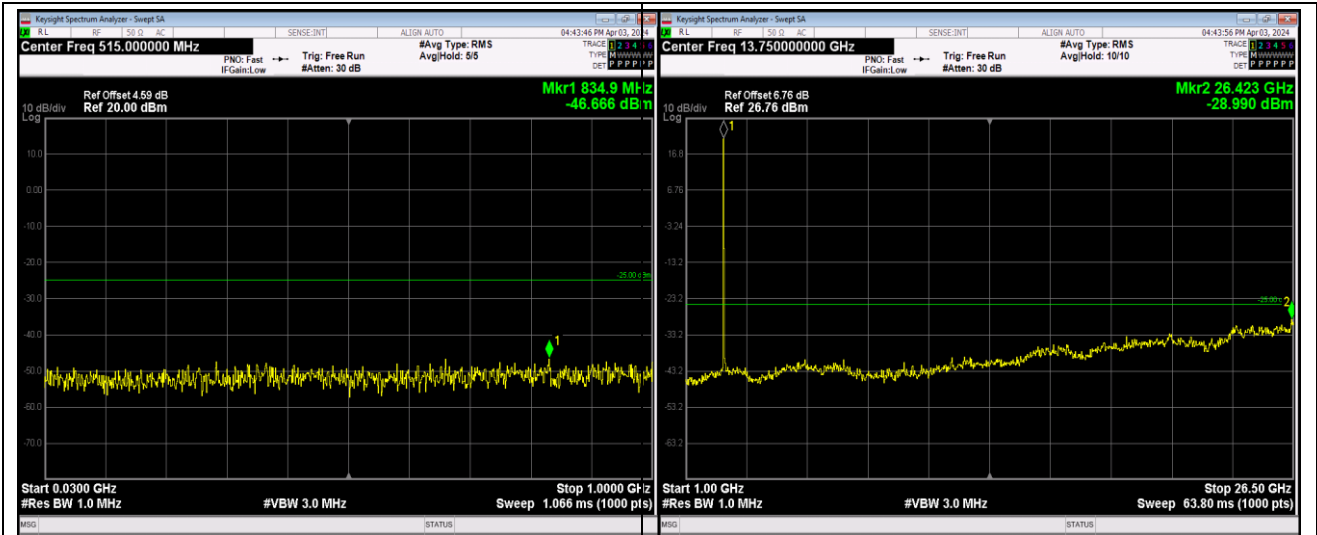

Band41-20MHz-QPSK-41140-1RB#0-Range2:1000~26500MHz

Band41-20MHz-QPSK-41140-1RB#0-Range1:30~1000MHz