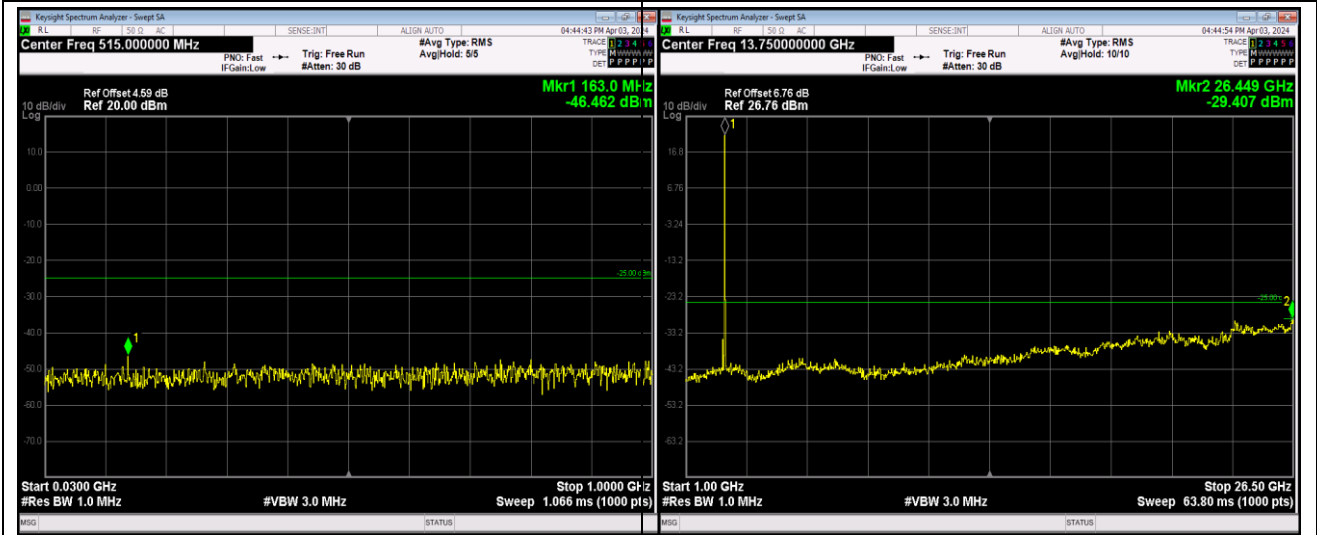

Band41-5MHz-64QAM-40640-1RB#0-Range2:1000~26500MHz

Band41-20MHz-QPSK-41140-1RB#0-Range1:30~1000MHz

Band41-20MHz-QPSK-41140-1RB#0-Range2:1000~26500MHz

Band41-20MHz-16QAM-40140-1RB#0-Range1:30~1000MHz

Band41-20MHz-16QAM-40140-1RB#0-Range2:1000~26500MHz