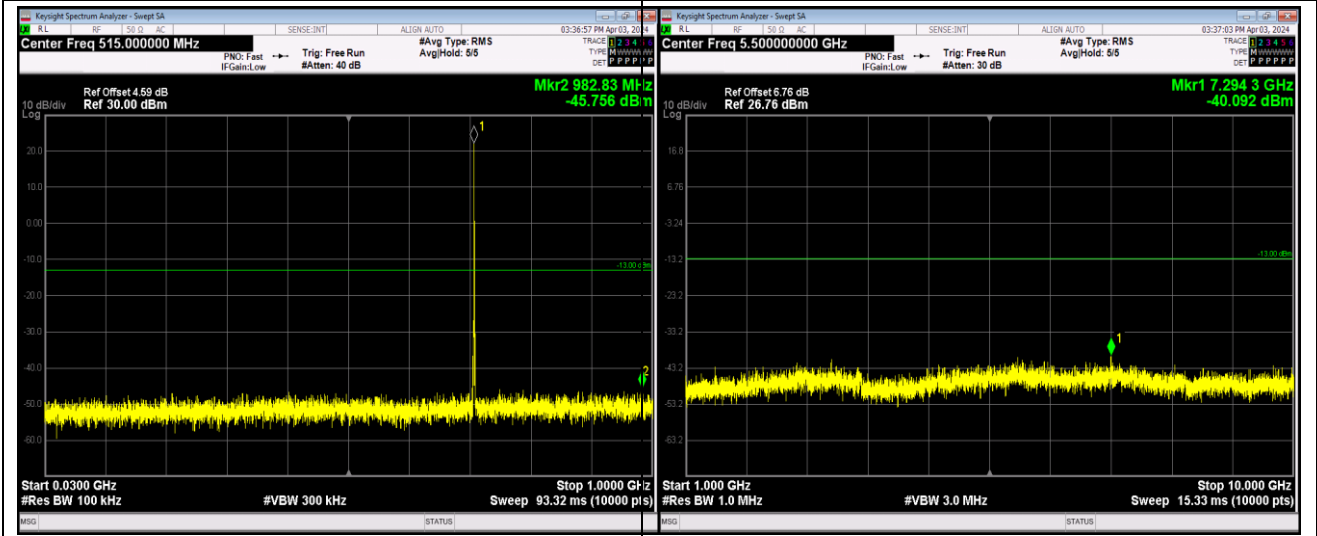

Band12-1.4MHz-16QAM-23173-1RB#0-Range1:30
~1000MHz

Band12-1.4MHz-16QAM-23173-1RB#0-Range2:1000
~10000MHz