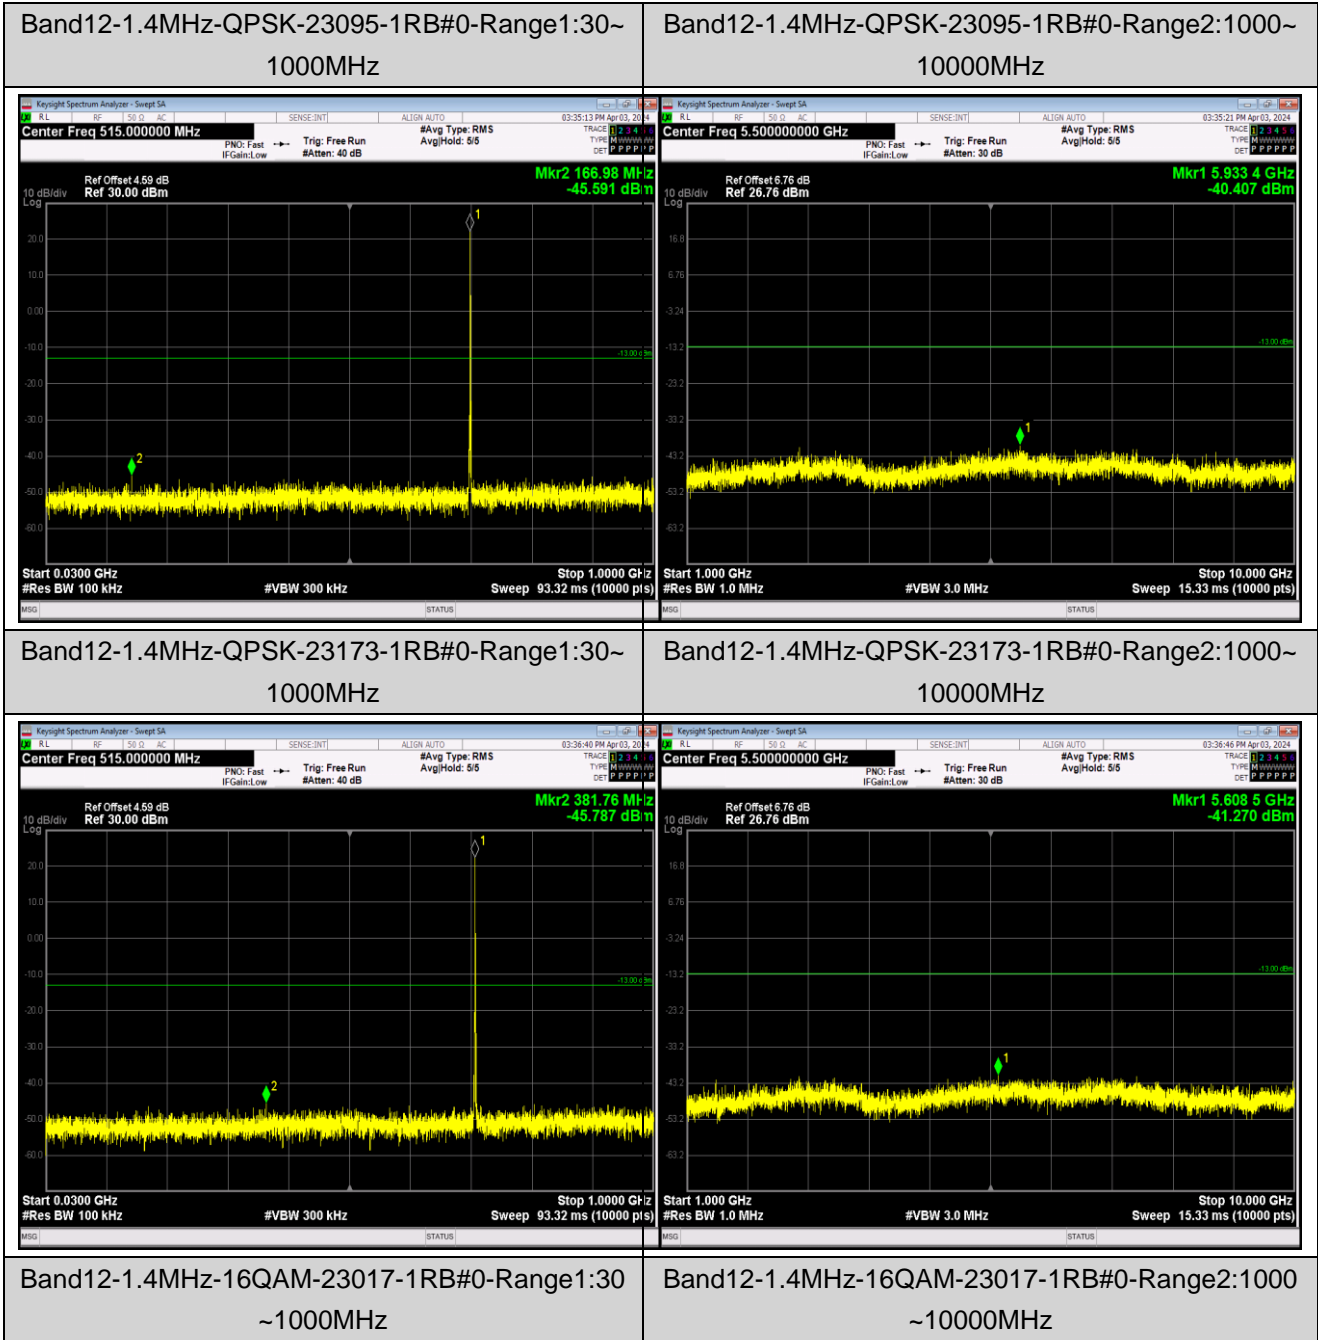

Band7-20MHz-16QAM-20850-1RB#0-Range1:30~1000MHz

Band7-20MHz-16QAM-20850-1RB#0-Range2:1000~26500MHz

Band7-20MHz-16QAM-21100-1RB#0-Range1:30~1000MHz

Band7-20MHz-16QAM-21100-1RB#0-Range2:1000~26500MHz

Band7-20MHz-64QAM-21350-1RB#0-Range1:30~1000MHz

Band7-20MHz-64QAM-21350-1RB#0-Range2:1000~6500MHz

Band12-1.4MHz-QPSK-23017-1RB#0-Range1:30~1000MHz

Band12-1.4MHz-QPSK-23017-1RB#0-Range2:1000~10000MHz

Band12-1.4MHz-16QAM-23095-1RB#0-Range1:30  
~1000MHz

Band12-1.4MHz-16QAM-23095-1RB#0-Range2:1000  
~10000MHz

Band12-1.4MHz-16QAM-23173-1RB#0-Range1:30  
~1000MHz

Band12-1.4MHz-16QAM-23173-1RB#0-Range2:1000  
~10000MHz

Band12-10MHz-QPSK-23060-1RB#0-Range1:30~1000MHz