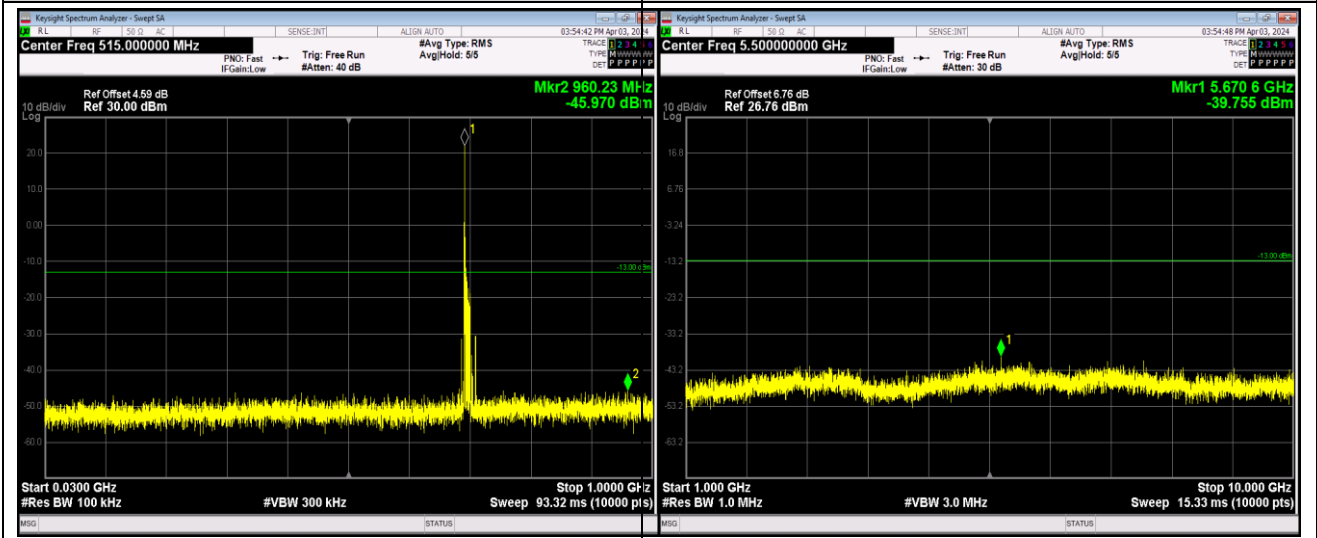

Band12-10MHz-64QAM-23060-1RB#0-Range1:30
~1000MHz

Band12-10MHz-64QAM-23060-1RB#0-Range2:1000~
10000MHz