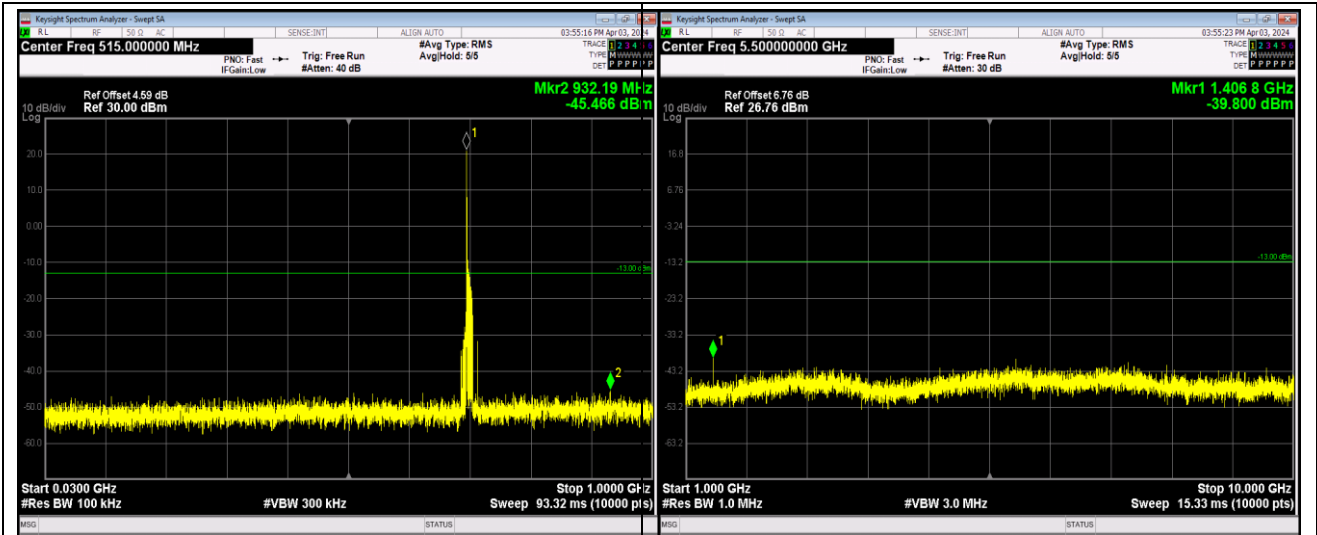

Band12-10MHz-QPSK-23060-1RB#0-Range2:1000~10000MHz

Band12-10MHz-QPSK-23095-1RB#0-Range1:30~1000MHz

Band12-10MHz-QPSK-23095-1RB#0-Range2:1000~10000MHz

Band12-10MHz-16QAM-23130-1RB#0-Range1:30  
~1000MHz

Band12-10MHz-16QAM-23130-1RB#0-Range2:1000~  
10000MHz