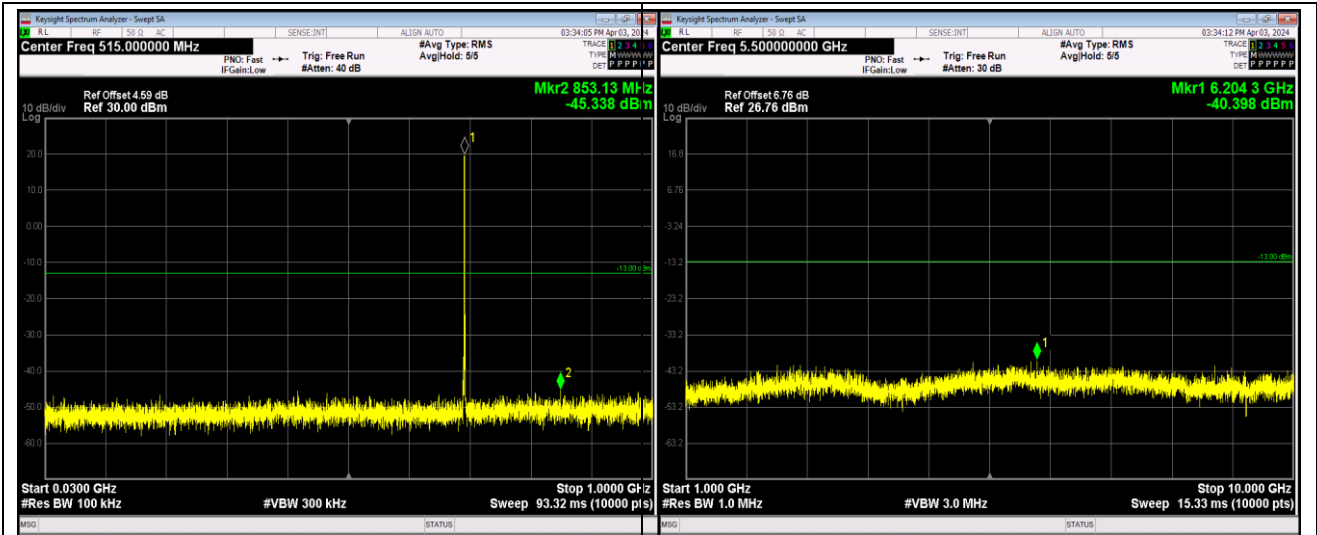

Band7-20MHz-64QAM-21350-1RB#0-Range2:1000~6500MHz

Band12-1.4MHz-QPSK-23017-1RB#0-Range1:30~1000MHz

Band12-1.4MHz-QPSK-23017-1RB#0-Range2:1000~10000MHz

Band12-1.4MHz-16QAM-23095-1RB#0-Range1:30  
~1000MHz