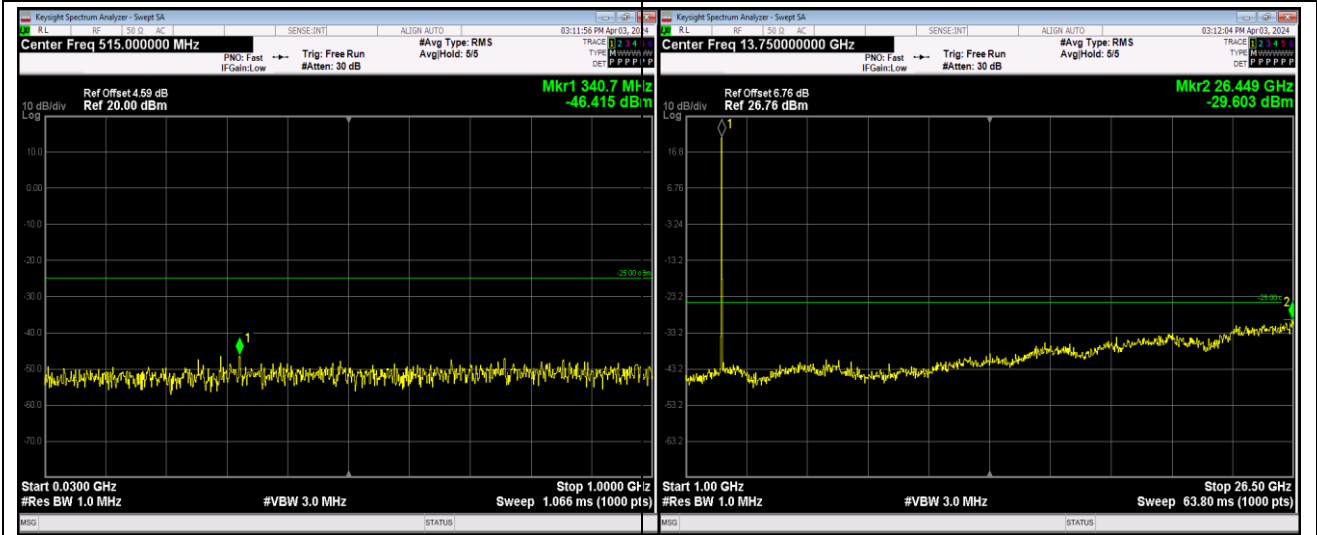

Band7-20MHz-16QAM-20850-1RB#0-Range1:30~1000MHz

Band7-20MHz-16QAM-20850-1RB#0-Range2:1000~26500MHz

Band7-20MHz-16QAM-21100-1RB#0-Range1:30~1000MHz

Band7-20MHz-16QAM-21100-1RB#0-Range2:1000~26500MHz

Band7-20MHz-64QAM-21350-1RB#0-Range1:30~1000MHz