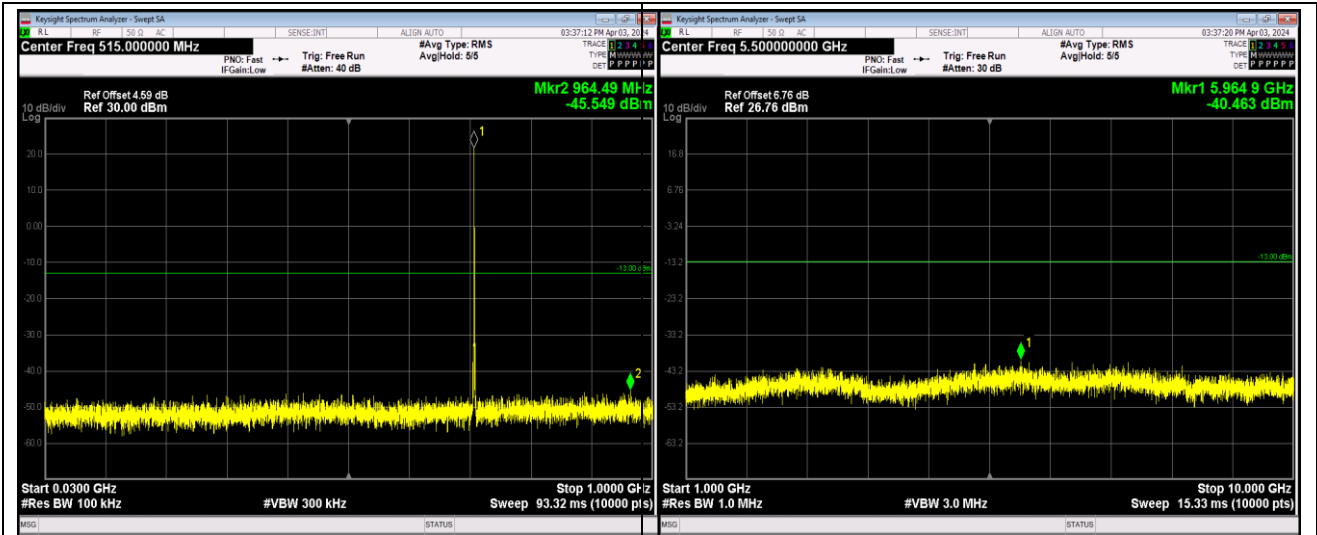

Band12-1.4MHz-16QAM-23095-1RB#0-Range2:1000  
~10000MHz

Band12-1.4MHz-16QAM-23173-1RB#0-Range1:30  
~1000MHz

Band12-1.4MHz-16QAM-23173-1RB#0-Range2:1000  
~10000MHz

Band12-10MHz-QPSK-23060-1RB#0-Range1:30~1000MHz