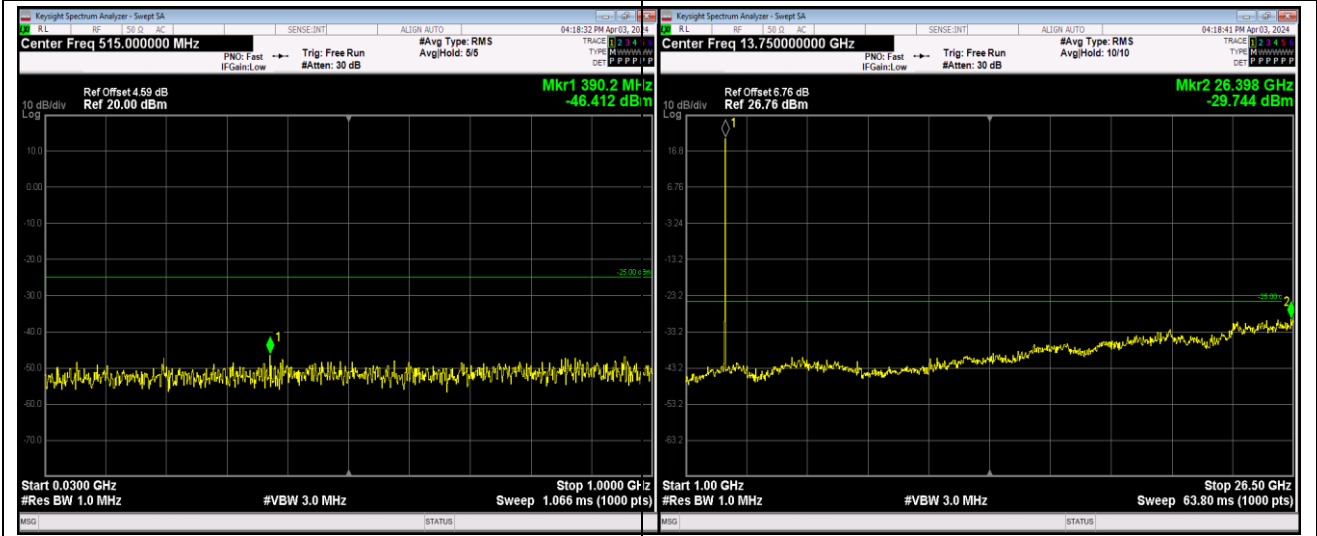

Band41-5MHz-QPSK-41215-1RB#0-Range1:30~1000MHz

Band41-5MHz-QPSK-41215-1RB#0-Range2:1000~26500MHz