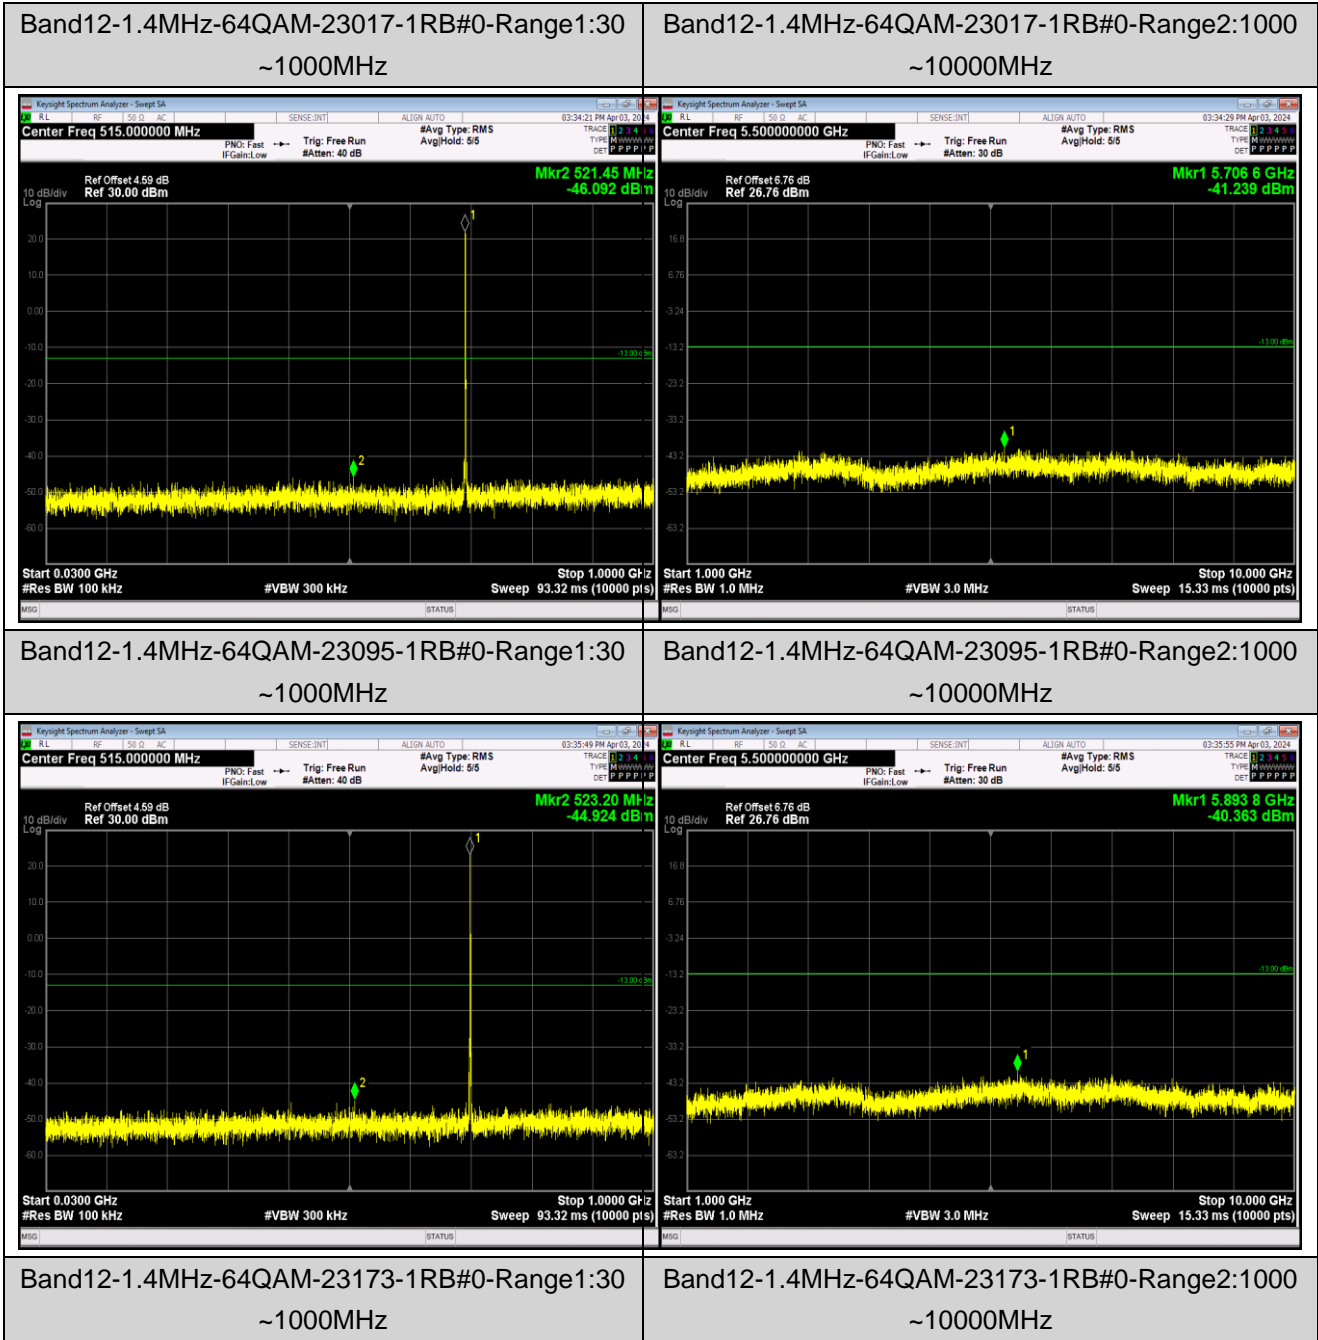

Band7-20MHz-16QAM-20850-1RB#0-Range1:30~1000MHz

Band7-20MHz-16QAM-20850-1RB#0-Range2:1000~26500MHz

Band7-20MHz-16QAM-21100-1RB#0-Range1:30~1000MHz

Band7-20MHz-16QAM-21100-1RB#0-Range2:1000~26500MHz

Band7-20MHz-64QAM-21350-1RB#0-Range1:30~1000MHz

Band7-20MHz-64QAM-21350-1RB#0-Range2:1000~6500MHz

Band12-1.4MHz-QPSK-23017-1RB#0-Range1:30~1000MHz

Band12-1.4MHz-QPSK-23017-1RB#0-Range2:1000~10000MHz

Band12-1.4MHz-16QAM-23095-1RB#0-Range1:30  
~1000MHz

Band12-1.4MHz-16QAM-23095-1RB#0-Range2:1000  
~10000MHz

Band12-1.4MHz-16QAM-23173-1RB#0-Range1:30  
~1000MHz

Band12-1.4MHz-16QAM-23173-1RB#0-Range2:1000  
~10000MHz

Band12-10MHz-QPSK-23060-1RB#0-Range1:30~1000MHz