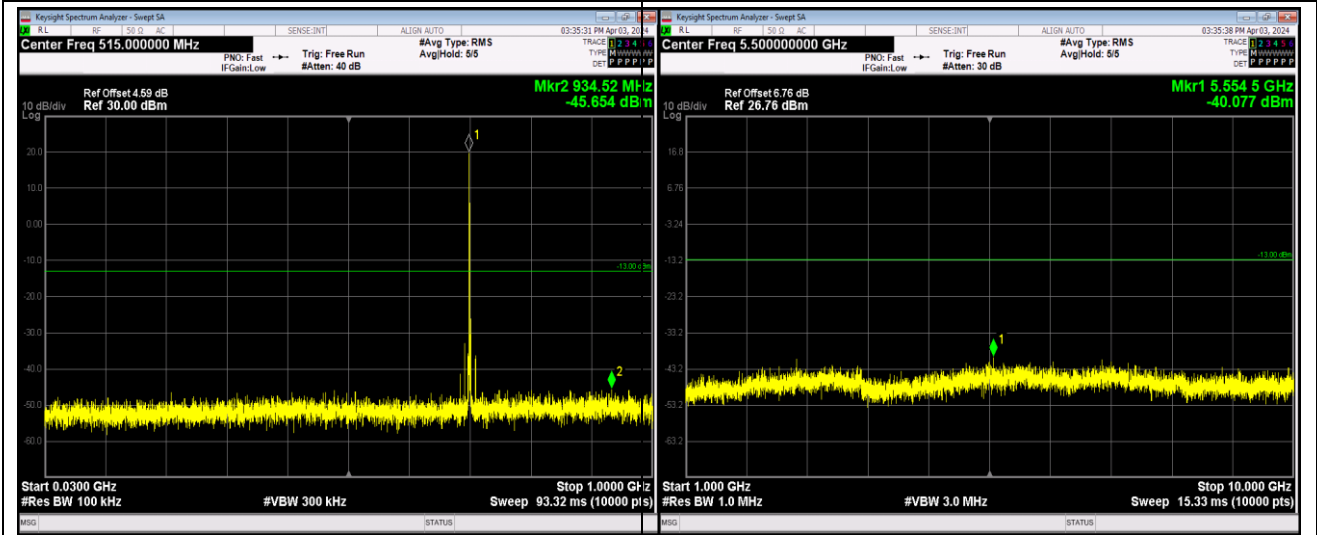

Band12-1.4MHz-16QAM-23095-1RB#0-Range1:30
~1000MHz

Band12-1.4MHz-16QAM-23173-1RB#0-Range2:1000
~10000MHz

Band12-1.4MHz-16QAM-23095-1RB#0-Range2:1000
~10000MHz

Band12-1.4MHz-16QAM-23173-1RB#0-Range1:30
~1000MHz