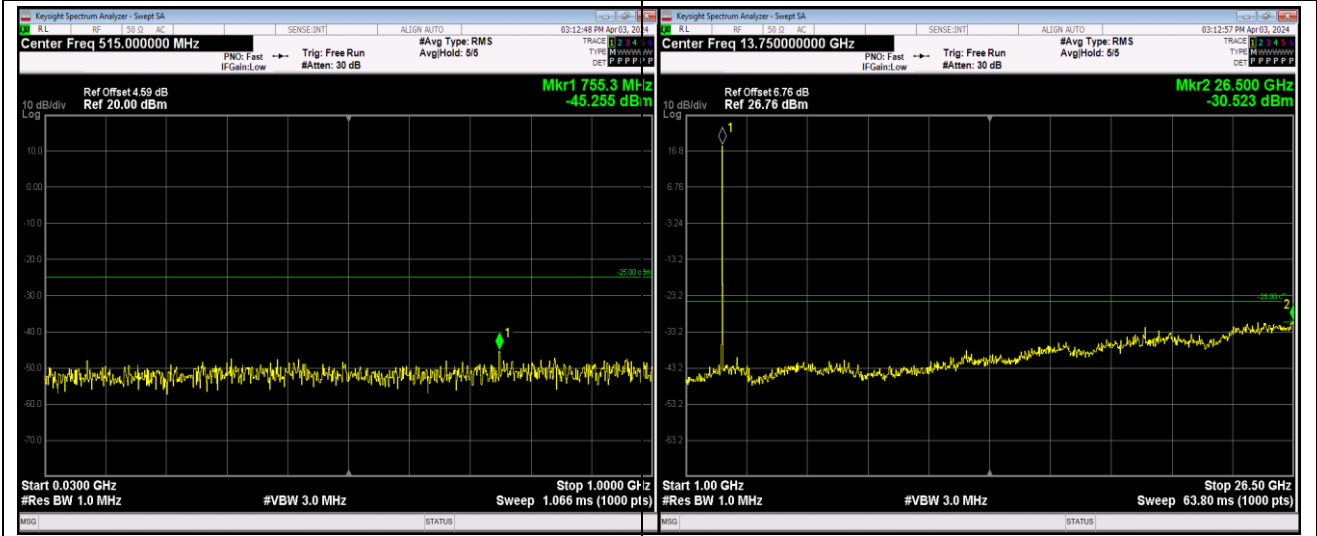

Band7-20MHz-16QAM-20850-1RB#0-Range1:30~1000MHz

Band7-20MHz-16QAM-20850-1RB#0-Range2:1000~26500MHz

Band7-20MHz-16QAM-21100-1RB#0-Range1:30~1000MHz

Band7-20MHz-16QAM-21100-1RB#0-Range2:1000~26500MHz

Band7-20MHz-64QAM-21350-1RB#0-Range1:30~1000MHz