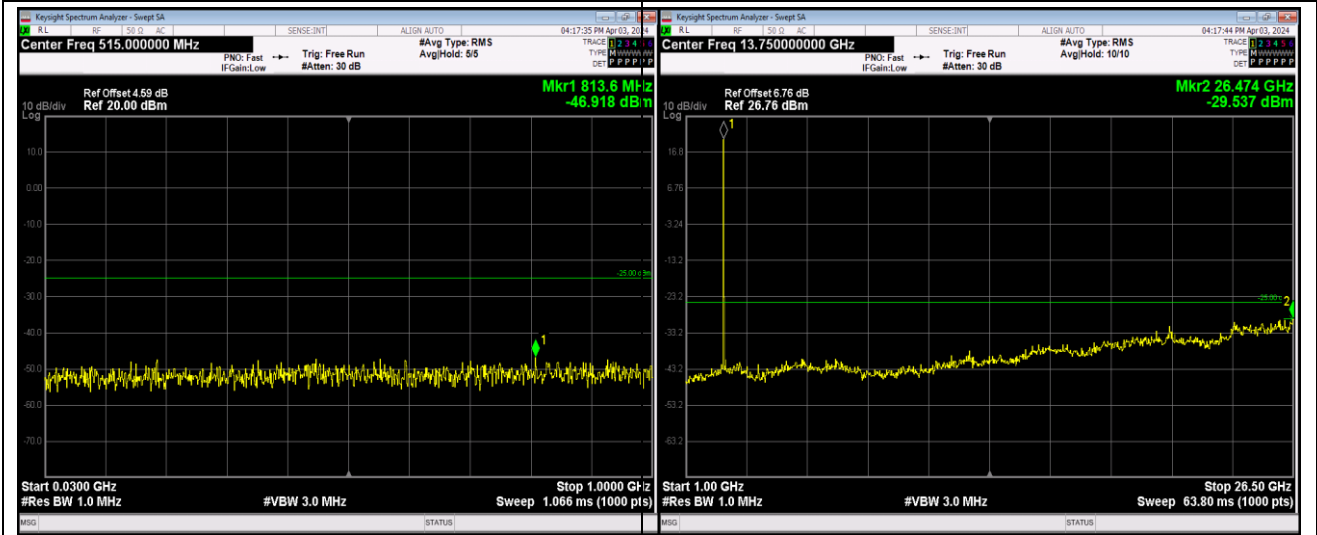

Band12-10MHz-64QAM-23060-1RB#0-Range1:30  
~1000MHz

Band12-10MHz-64QAM-23060-1RB#0-Range2:1000~  
10000MHz

Band41-5MHz-QPSK-40640-1RB#0-Range1:30~1000MHz

Band41-5MHz-QPSK-40640-1RB#0-Range2:1000~26500MHz