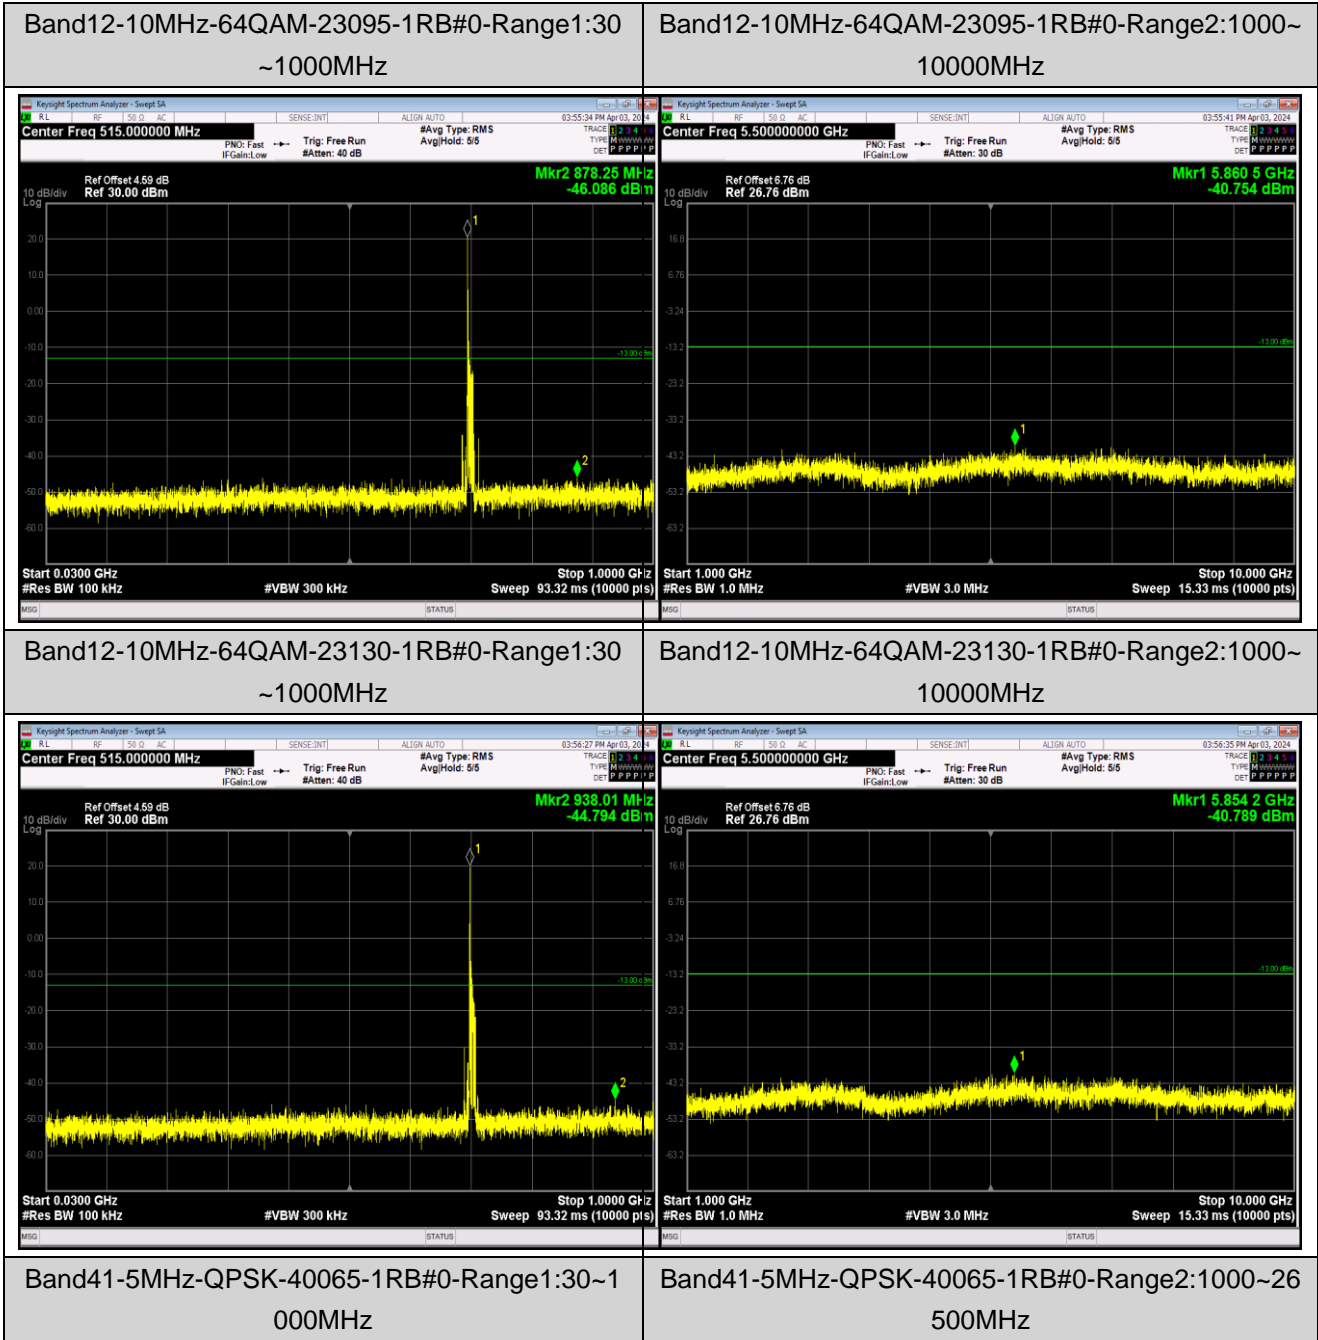

Band12-10MHz-QPSK-23060-1RB#0-Range2:1000~10000MHz

Band12-10MHz-QPSK-23095-1RB#0-Range1:30~1000MHz

Band12-10MHz-QPSK-23095-1RB#0-Range2:1000~10000MHz

Band12-10MHz-16QAM-23130-1RB#0-Range1:30  
~1000MHz

Band12-10MHz-16QAM-23130-1RB#0-Range2:1000~  
10000MHz

Band12-10MHz-64QAM-23060-1RB#0-Range1:30  
~1000MHz

Band12-10MHz-64QAM-23060-1RB#0-Range2:1000~  
10000MHz

Band41-5MHz-QPSK-40640-1RB#0-Range1:30~1000MHz

Band41-5MHz-QPSK-40640-1RB#0-Range2:1000~26500MHz