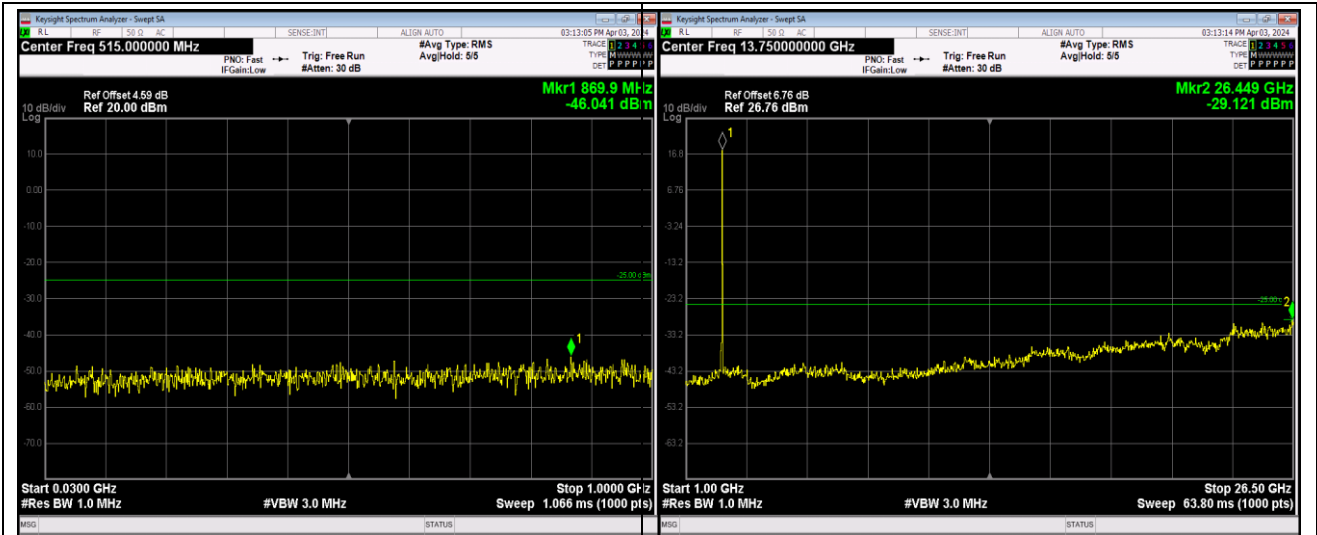

Band7-20MHz-16QAM-20850-1RB#0-Range1:30~1000MHz

Band7-20MHz-16QAM-20850-1RB#0-Range2:1000~26500MHz

Band7-20MHz-16QAM-21100-1RB#0-Range1:30~1000MHz

Band7-20MHz-16QAM-21100-1RB#0-Range2:1000~26500MHz

Band7-20MHz-64QAM-21350-1RB#0-Range1:30~1000MHz