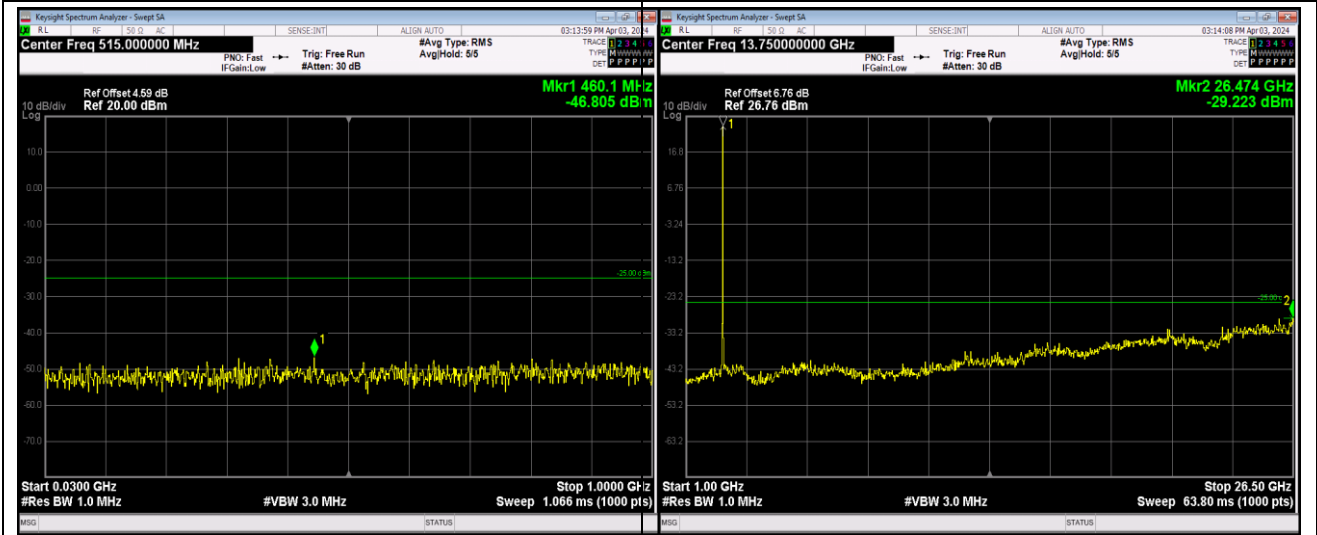

Band7-20MHz-64QAM-21350-1RB#0-Range1:30~1000MHz

Band12-1.4MHz-QPSK-23017-1RB#0-Range2:1000~10000MHz

Band7-20MHz-64QAM-21350-1RB#0-Range2:1000~6500MHz

Band12-1.4MHz-QPSK-23017-1RB#0-Range1:30~1000MHz