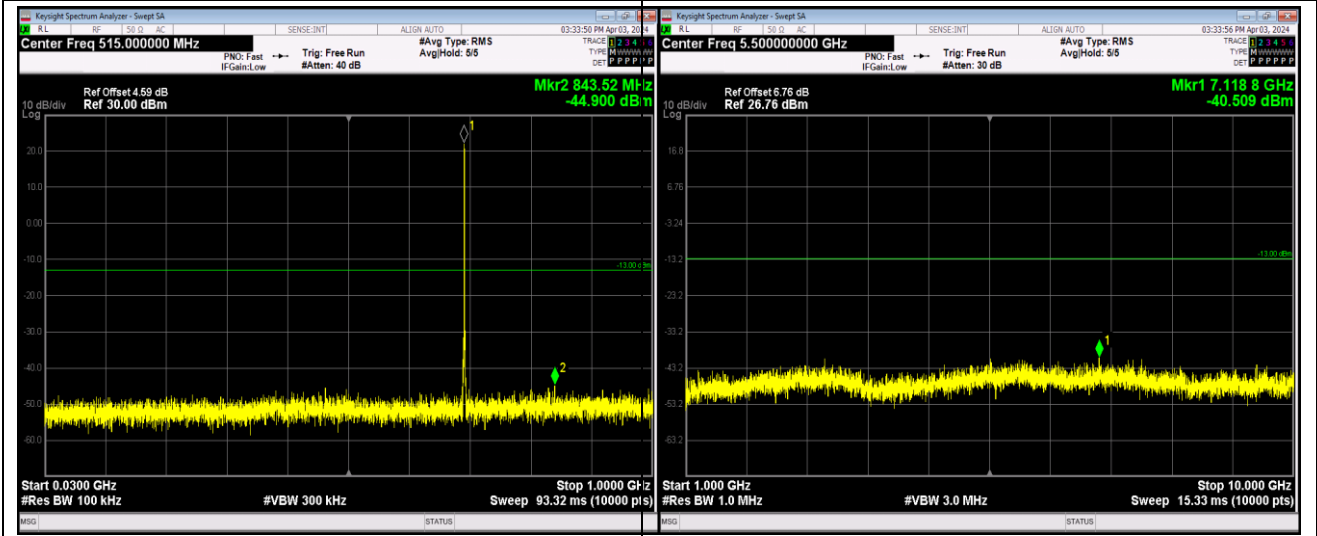

Band12-1.4MHz-QPSK-23017-1RB#0-Range1:30~1000MHz

Band12-1.4MHz-QPSK-23017-1RB#0-Range2:1000~10000MHz