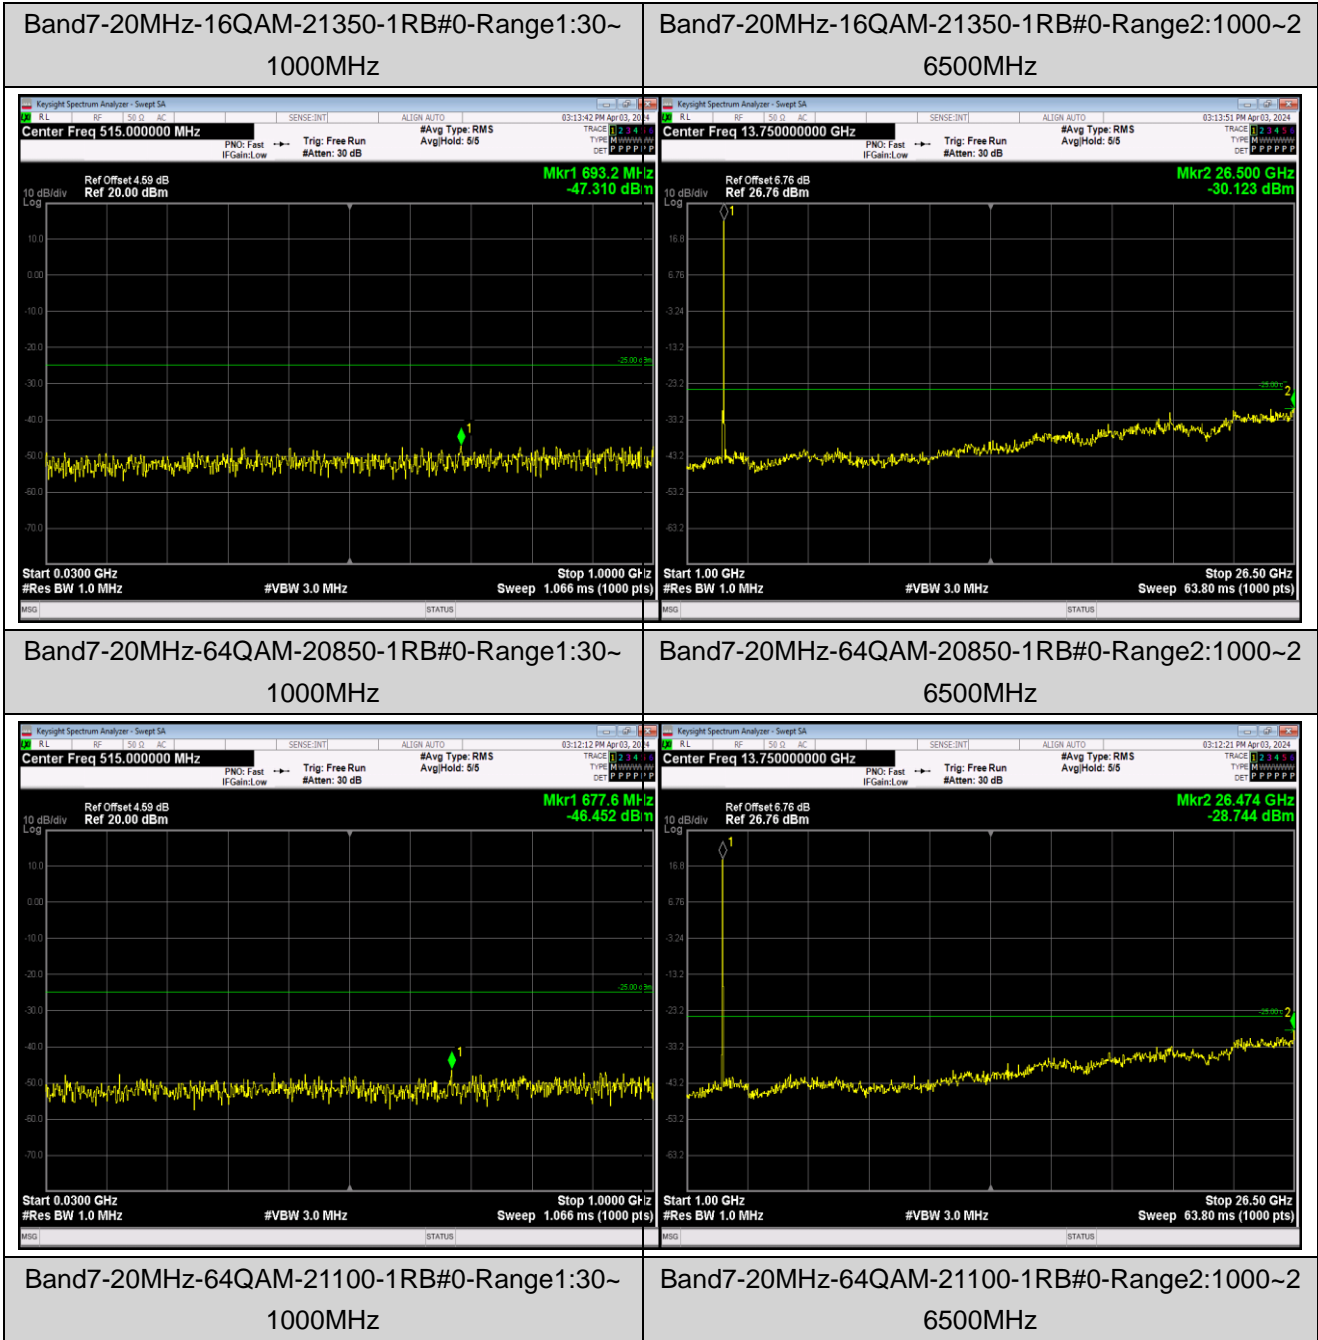

Band7-20MHz-16QAM-20850-1RB#0-Range1:30~1000MHz

Band7-20MHz-16QAM-20850-1RB#0-Range2:1000~26500MHz

Band7-20MHz-16QAM-21100-1RB#0-Range1:30~1000MHz

Band7-20MHz-16QAM-21100-1RB#0-Range2:1000~26500MHz

Band7-20MHz-64QAM-21350-1RB#0-Range1:30~1000MHz

Band7-20MHz-64QAM-21350-1RB#0-Range2:1000~6500MHz

Band12-1.4MHz-QPSK-23017-1RB#0-Range1:30~1000MHz

Band12-1.4MHz-QPSK-23017-1RB#0-Range2:1000~10000MHz

Band12-1.4MHz-16QAM-23095-1RB#0-Range1:30  
~1000MHz

Band12-1.4MHz-16QAM-23095-1RB#0-Range2:1000  
~10000MHz

Band12-1.4MHz-16QAM-23173-1RB#0-Range1:30  
~1000MHz

Band12-1.4MHz-16QAM-23173-1RB#0-Range2:1000  
~10000MHz

Band12-10MHz-QPSK-23060-1RB#0-Range1:30~1000MHz

Band12-10MHz-QPSK-23060-1RB#0-Range2:1000~10000MHz

Band12-10MHz-QPSK-23095-1RB#0-Range1:30~1000MHz

Band12-10MHz-QPSK-23095-1RB#0-Range2:1000~10000MHz

Band12-10MHz-16QAM-23130-1RB#0-Range1:30  
~1000MHz

Band12-10MHz-16QAM-23130-1RB#0-Range2:1000~  
10000MHz