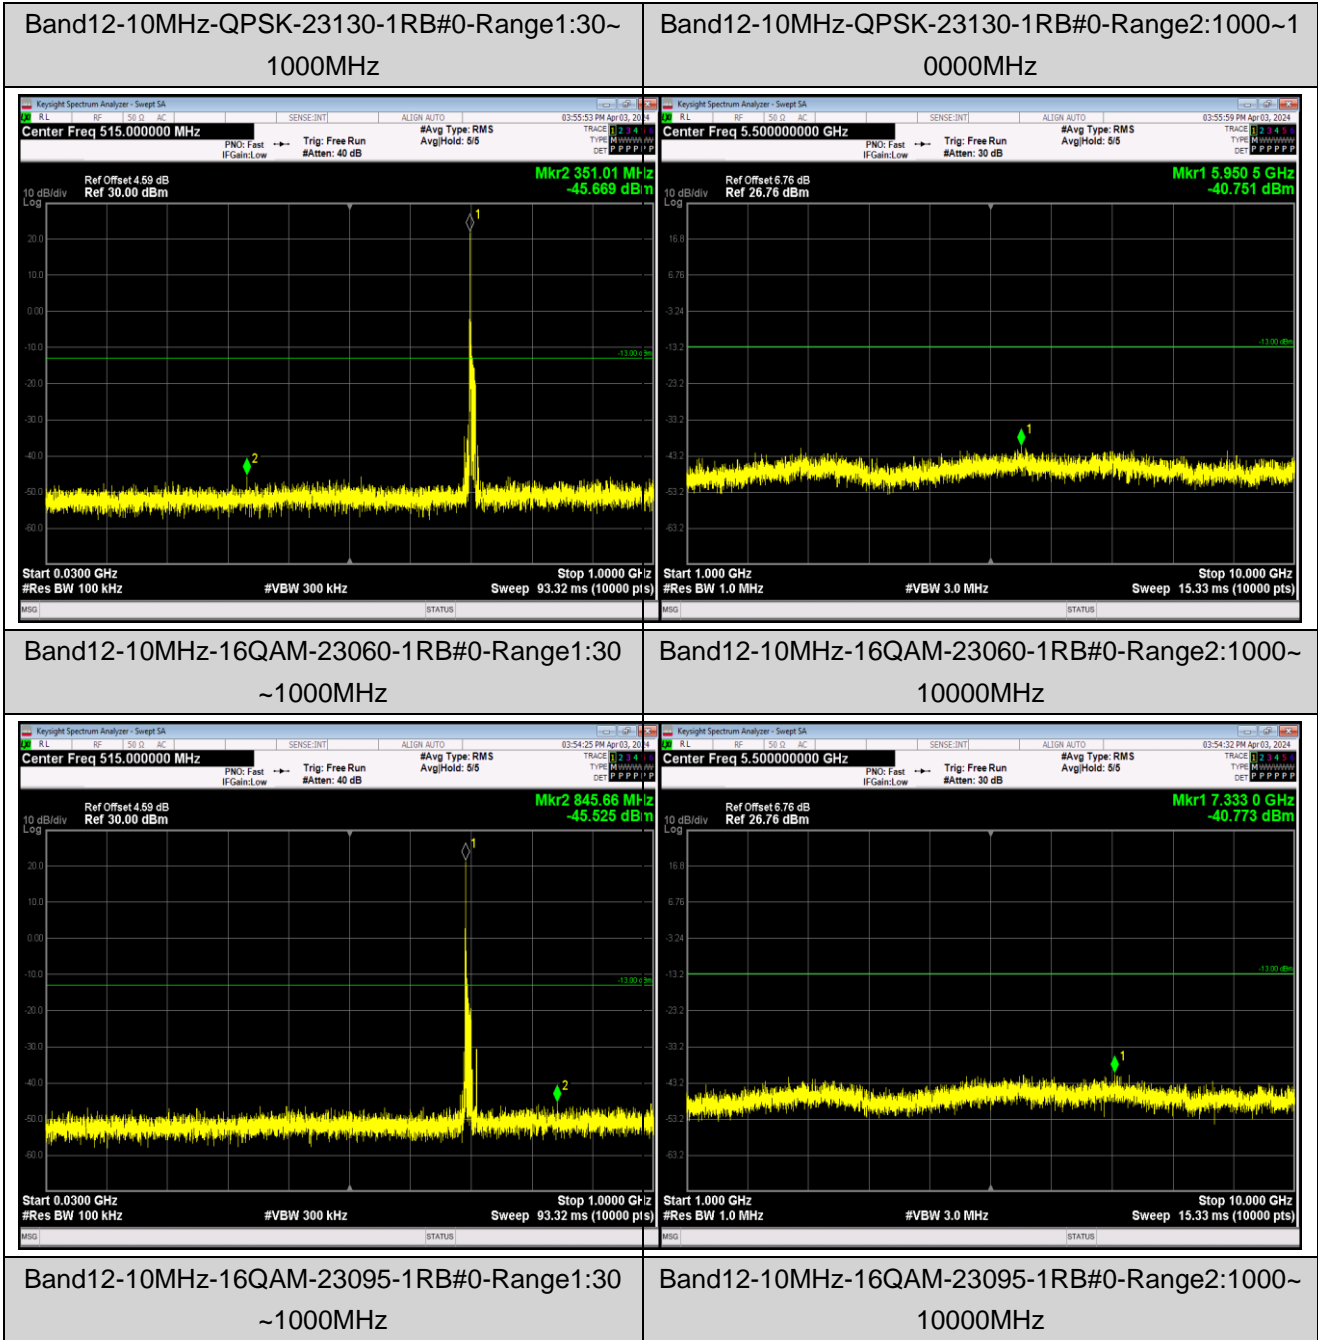

Band12-10MHz-QPSK-23060-1RB#0-Range2:1000~10000MHz

Band12-10MHz-QPSK-23095-1RB#0-Range1:30~1000MHz

Band12-10MHz-QPSK-23095-1RB#0-Range2:1000~10000MHz

Band12-10MHz-16QAM-23130-1RB#0-Range1:30  
~1000MHz

Band12-10MHz-16QAM-23130-1RB#0-Range2:1000~  
10000MHz

Band12-10MHz-64QAM-23060-1RB#0-Range1:30  
~1000MHz

Band12-10MHz-64QAM-23060-1RB#0-Range2:1000~  
10000MHz

Band41-5MHz-QPSK-40640-1RB#0-Range1:30~1000MHz

Band41-5MHz-QPSK-40640-1RB#0-Range2:1000~26500MHz