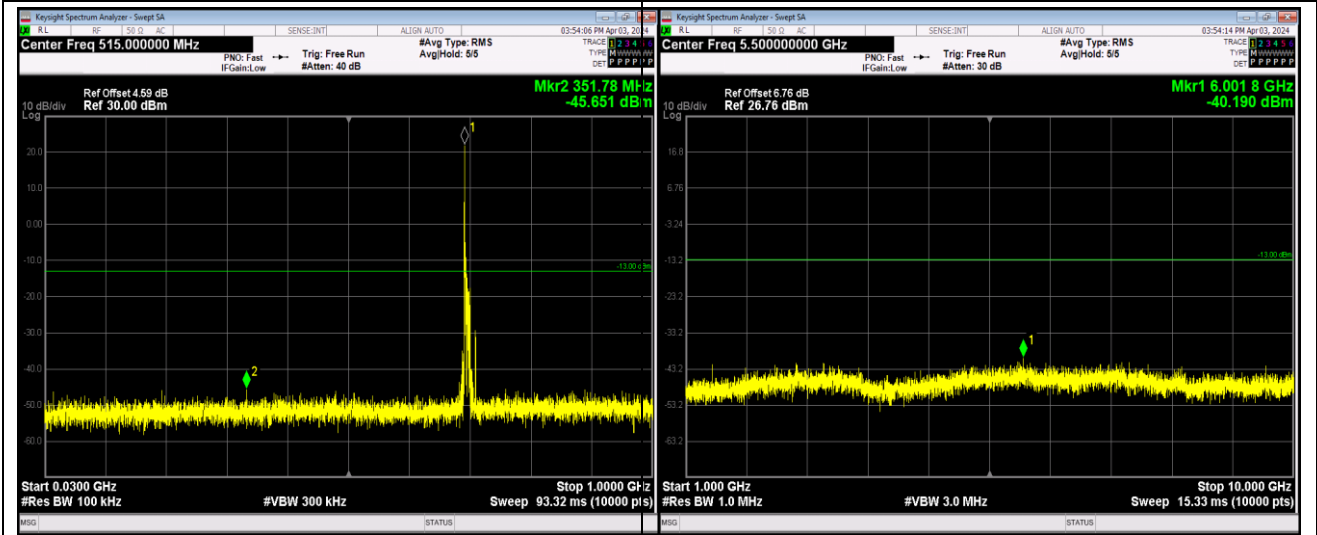

Band12-10MHz-QPSK-23060-1RB#0-Range1:30~1000MHz

Band12-10MHz-QPSK-23095-1RB#0-Range2:1000~10000MHz

Band12-10MHz-QPSK-23060-1RB#0-Range2:1000~10000MHz

Band12-10MHz-QPSK-23095-1RB#0-Range1:30~1000MHz