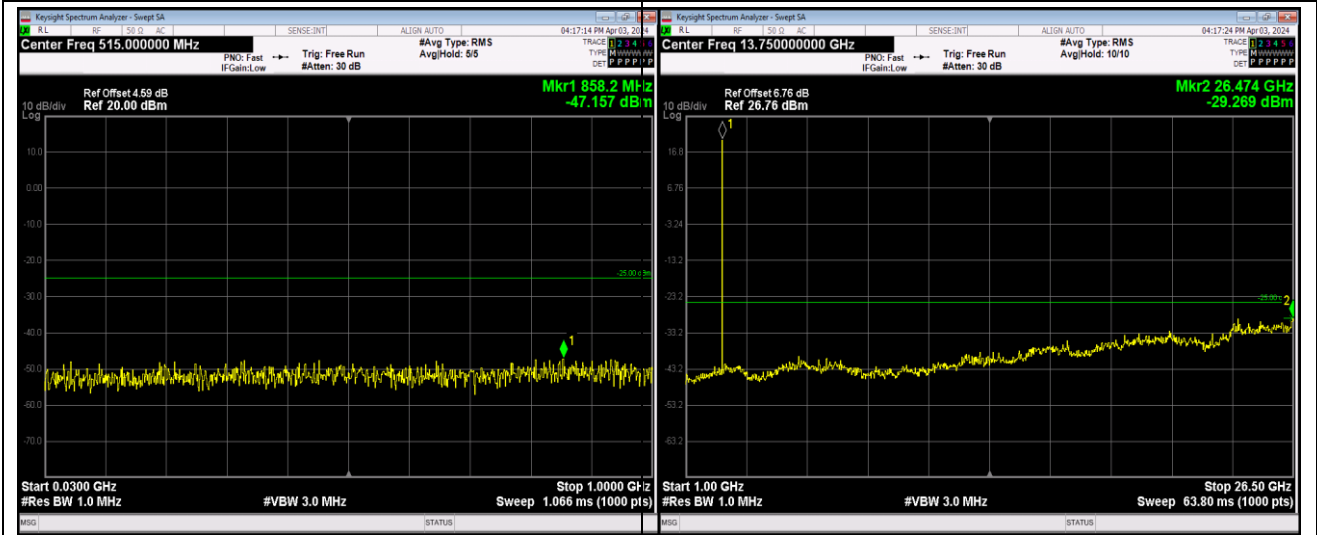

Band41-5MHz-QPSK-41215-1RB#0-Range1:30~1000MHz

Band41-5MHz-QPSK-41215-1RB#0-Range2:1000~26500MHz

Band41-5MHz-64QAM-40065-1RB#0-Range1:30~1000MHz

Band41-5MHz-64QAM-40065-1RB#0-Range2:1000~26500MHz

Band41-5MHz-64QAM-40640-1RB#0-Range1:30~1000MHz