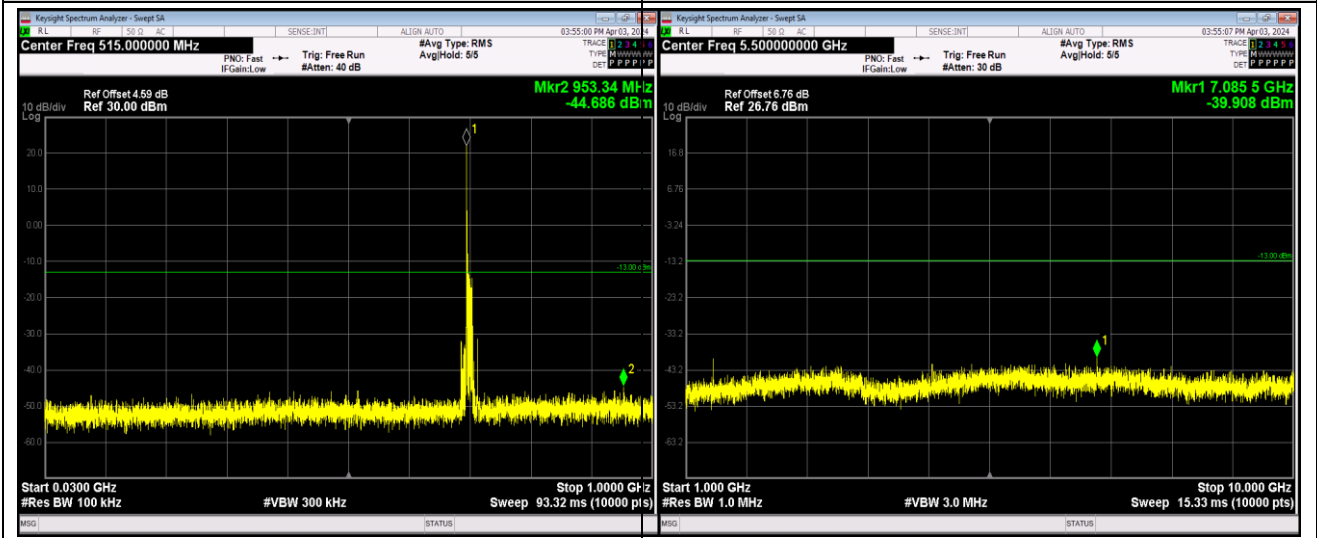

Band12-10MHz-QPSK-23095-1RB#0-Range1:30~1000MHz

Band12-10MHz-QPSK-23095-1RB#0-Range2:1000~10000MHz