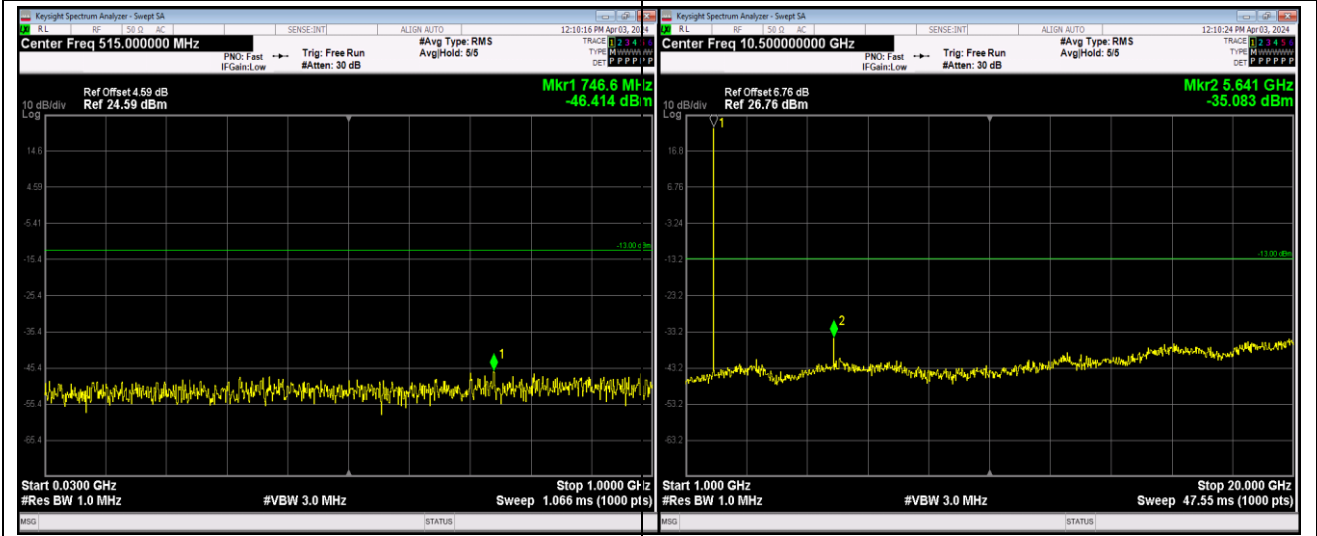

Band2-1.4MHz-16QAM-18607-1RB#0-Range1:30~1000MHz

Band2-1.4MHz-16QAM-18607-1RB#0-Range2:1000~20000MHz

Band2-1.4MHz-16QAM-18900-1RB#0-Range1:30~1000MHz

Band2-1.4MHz-16QAM-18900-1RB#0-Range2:1000~20000MHz

Band2-1.4MHz-64QAM-19193-1RB#0-Range1:30~1000MHz