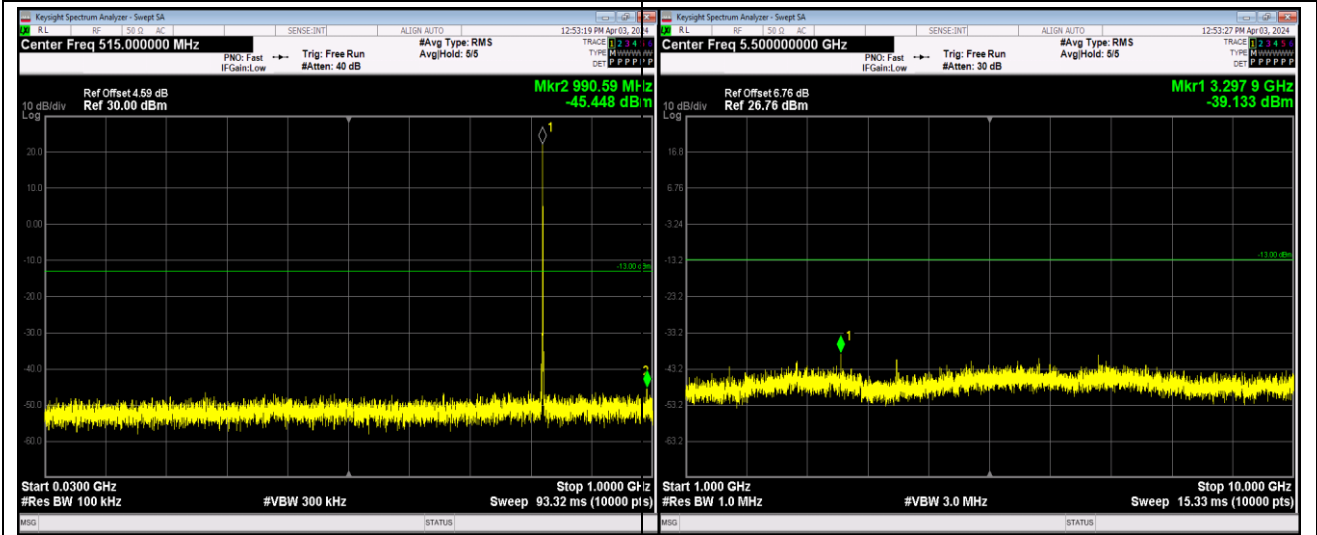

Band2-20MHz-16QAM-19100-1RB#0-Range1:30~1000MHz

Band2-20MHz-16QAM-19100-1RB#0-Range2:1000~20000MHz

Band5-1.4MHz-QPSK-20407-1RB#0-Range1:30~1000MHz

Band5-1.4MHz-QPSK-20407-1RB#0-Range2:1000~10000MHz

Band5-1.4MHz-QPSK-20525-1RB#0-Range1:30~1000MHz