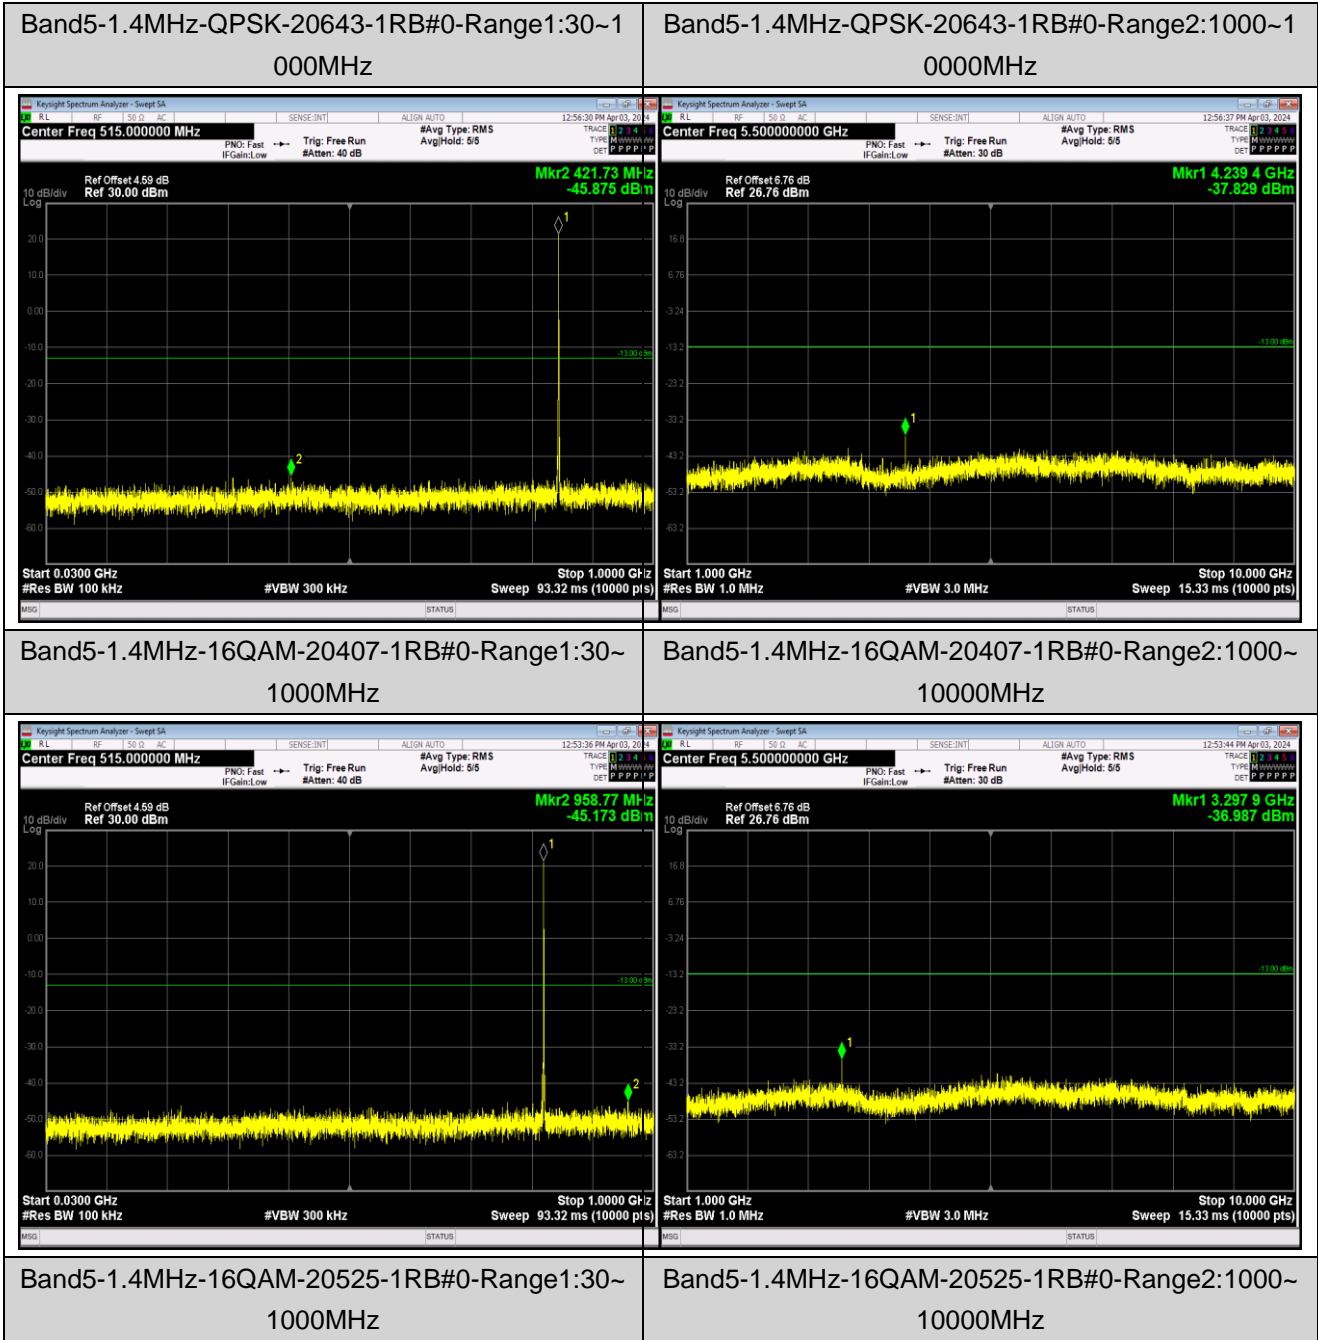

Band2-1.4MHz-64QAM-19193-1RB#0-Range2:1000~20000MHz

Band2-20MHz-QPSK-18700-1RB#0-Range1:30~1000MHz

Band2-20MHz-QPSK-18700-1RB#0-Range2:1000~20000MHz

Band2-20MHz-16QAM-18900-1RB#0-Range1:30~1000MHz

Band2-20MHz-16QAM-18900-1RB#0-Range2:1000~20000MHz

Band2-20MHz-16QAM-19100-1RB#0-Range1:30~1000MHz

Band2-20MHz-16QAM-19100-1RB#0-Range2:1000~20000MHz

Band5-1.4MHz-QPSK-20407-1RB#0-Range1:30~1000MHz

Band5-1.4MHz-QPSK-20407-1RB#0-Range2:1000~10000MHz

Band5-1.4MHz-QPSK-20525-1RB#0-Range1:30~1000MHz

Band5-1.4MHz-QPSK-20525-1RB#0-Range2:1000~10000MHz

Band5-1.4MHz-16QAM-20643-1RB#0-Range1:30~1000MHz

Band5-1.4MHz-16QAM-20643-1RB#0-Range2:1000~10000MHz

Band5-1.4MHz-64QAM-20407-1RB#0-Range1:30~1000MHz

Band5-1.4MHz-64QAM-20407-1RB#0-Range2:1000~10000MHz

Band5-10MHz-QPSK-20525-1RB#0-Range1:30~1000MHz

Band5-10MHz-QPSK-20525-1RB#0-Range2:1000~10000MHz

Band5-10MHz-QPSK-20600-1RB#0-Range1:30~1000MHz

Band5-10MHz-QPSK-20600-1RB#0-Range2:1000~10000MHz

Band5-10MHz-64QAM-20450-1RB#0-Range1:30~1000MHz