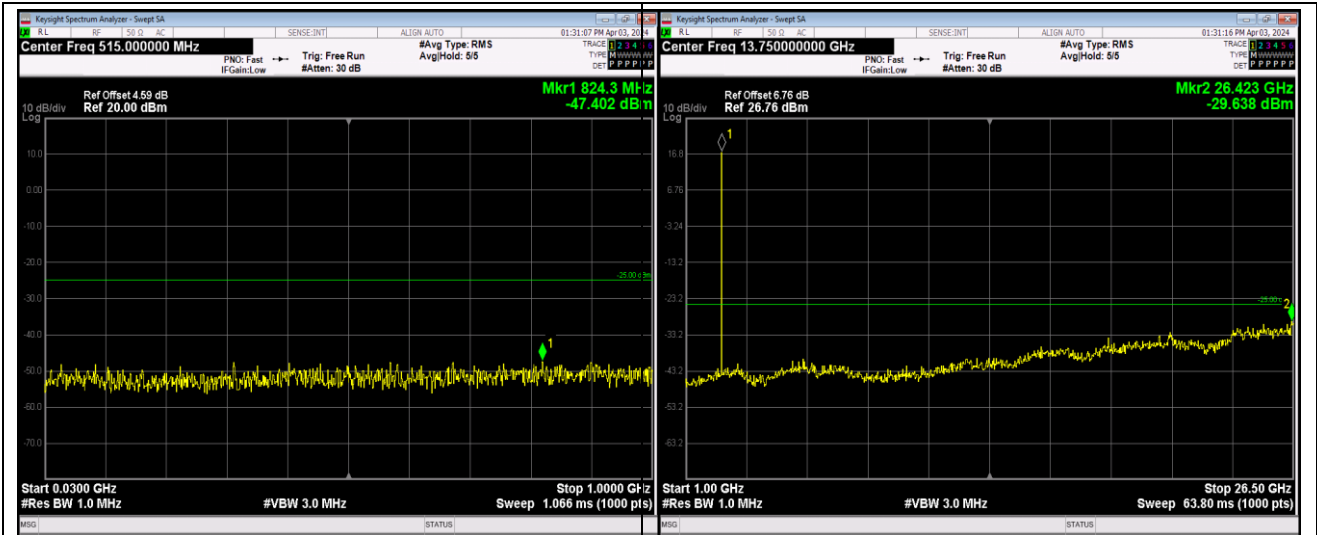

Band7-5MHz-64QAM-21100-1RB#0-Range2:1000~26500MHz

Band7-5MHz-64QAM-21100-1RB#0-Range1:30~1000MHz