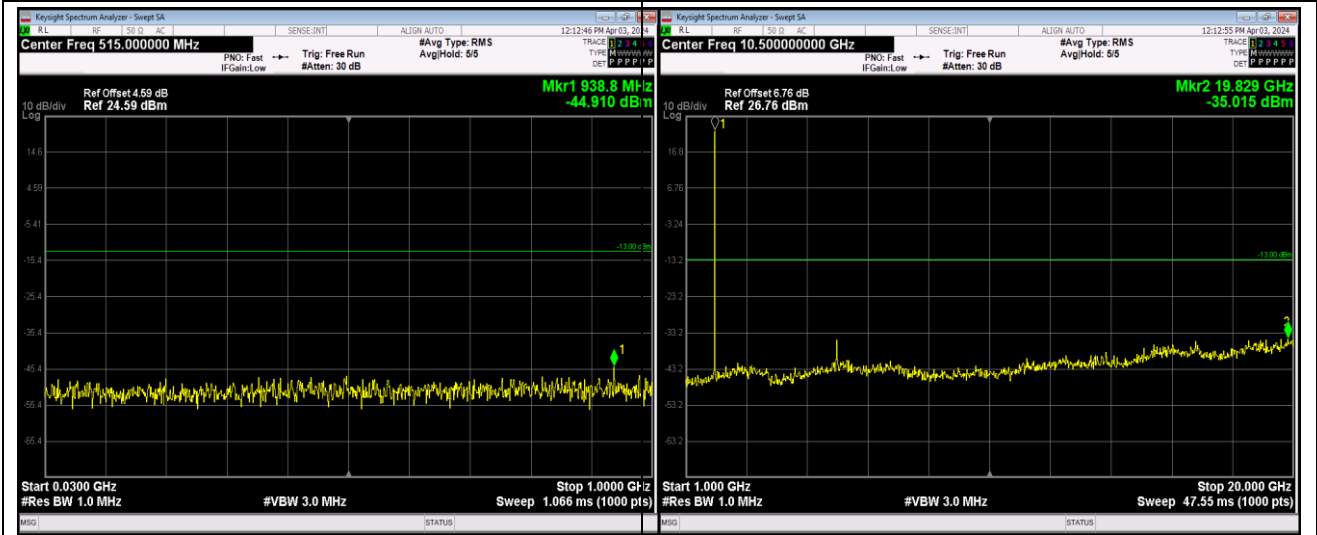

Band2-1.4MHz-64QAM-19193-1RB#0-Range1:30~1000MHz

Band2-20MHz-QPSK-18700-1RB#0-Range2:1000~20000MHz

Band2-1.4MHz-64QAM-19193-1RB#0-Range2:1000~20000MHz

Band2-20MHz-QPSK-18700-1RB#0-Range1:30~1000MHz