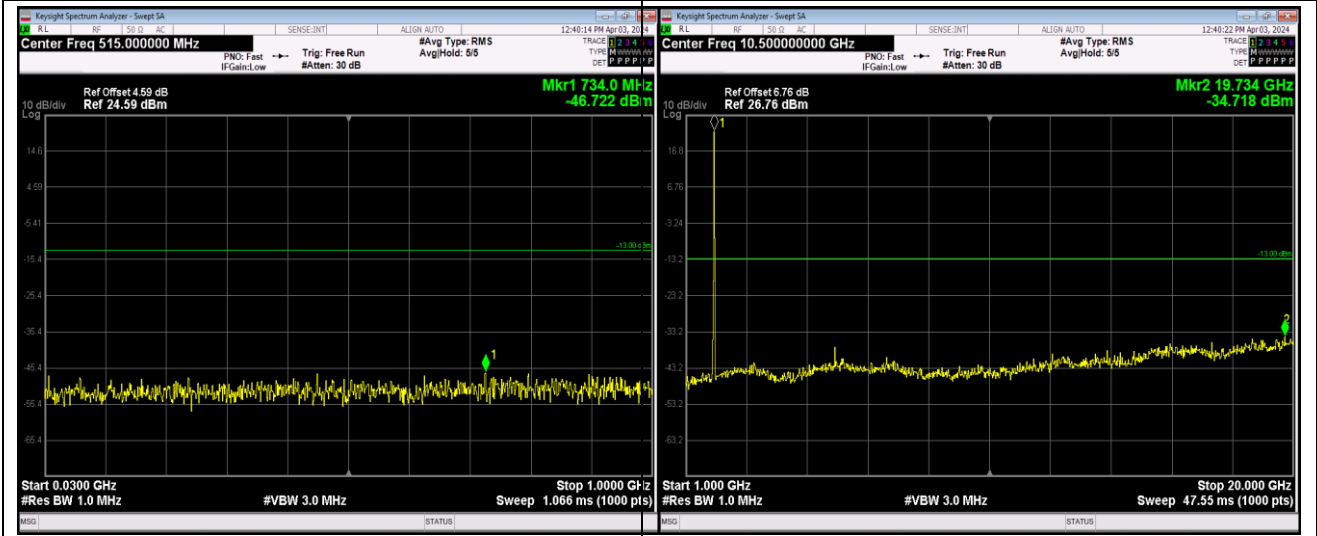

Band2-20MHz-16QAM-19100-1RB#0-Range1:30~1000MHz

Band2-20MHz-16QAM-19100-1RB#0-Range2:1000~20000MHz