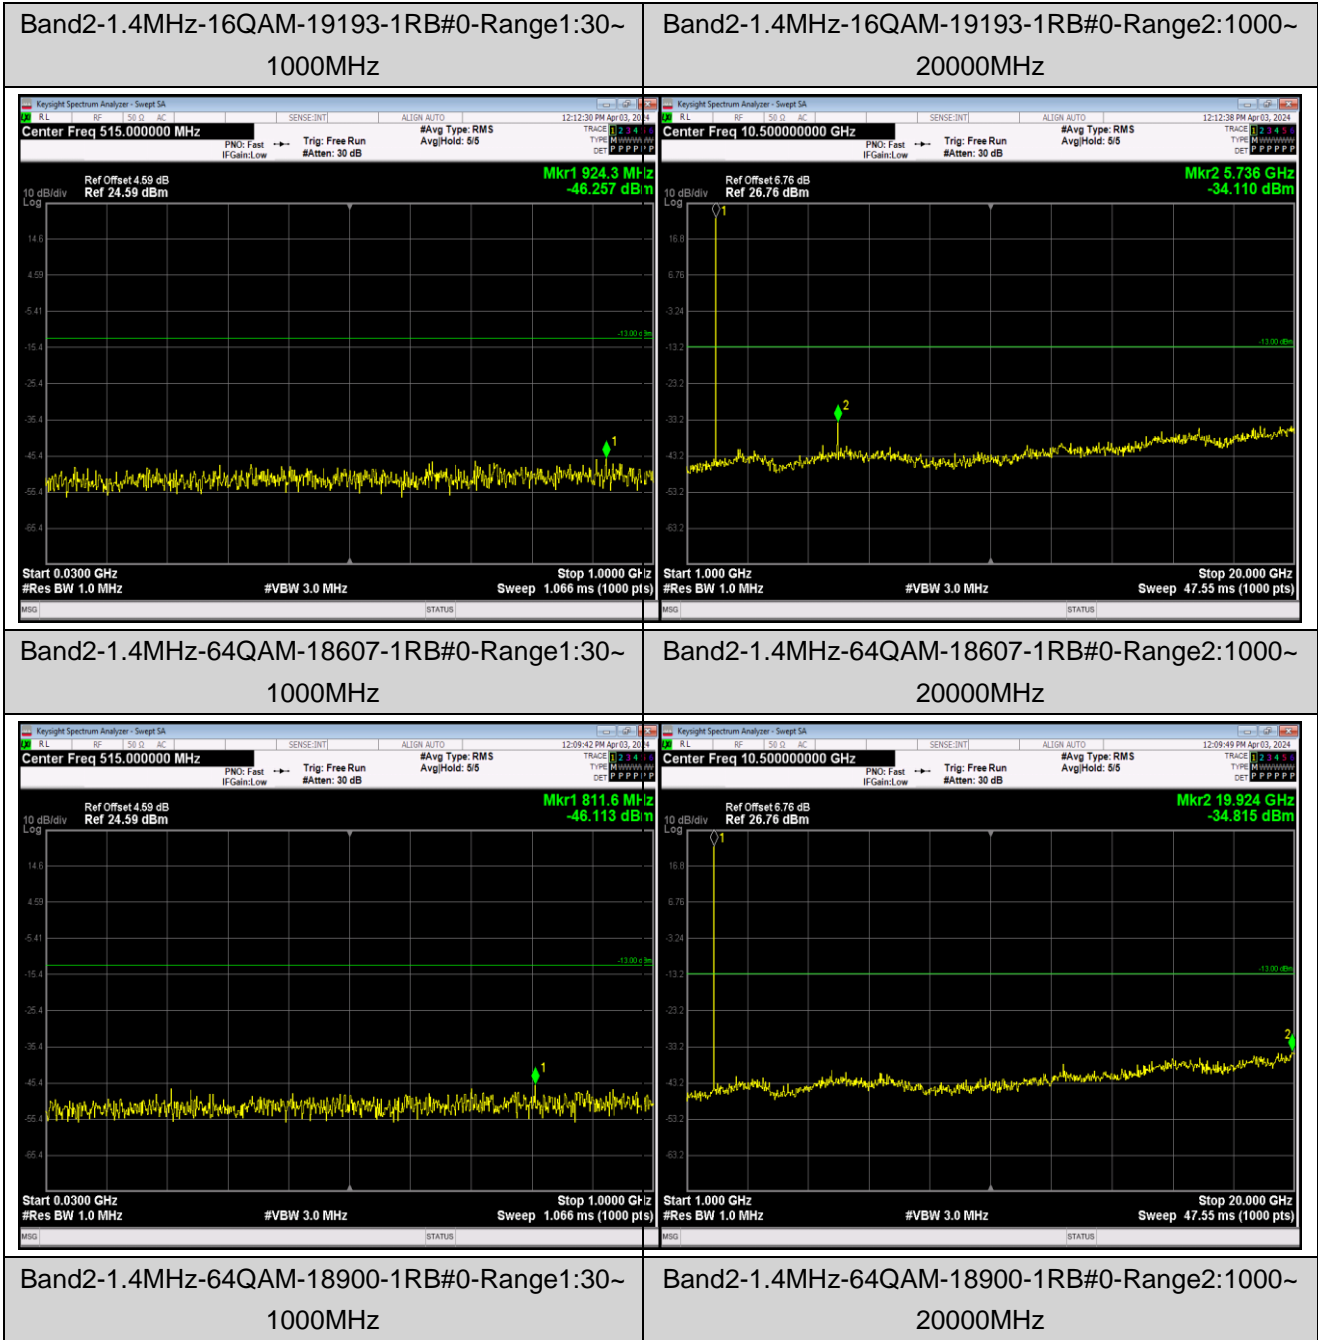

Band2-1.4MHz-16QAM-18607-1RB#0-Range1:30~1000MHz

Band2-1.4MHz-16QAM-18607-1RB#0-Range2:1000~20000MHz

Band2-1.4MHz-16QAM-18900-1RB#0-Range1:30~1000MHz

Band2-1.4MHz-16QAM-18900-1RB#0-Range2:1000~20000MHz

Band2-1.4MHz-64QAM-19193-1RB#0-Range1:30~1000MHz

Band2-1.4MHz-64QAM-19193-1RB#0-Range2:1000~20000MHz

Band2-20MHz-QPSK-18700-1RB#0-Range1:30~1000MHz

Band2-20MHz-QPSK-18700-1RB#0-Range2:1000~20000MHz

Band2-20MHz-16QAM-18900-1RB#0-Range1:30~1000MHz

Band2-20MHz-16QAM-18900-1RB#0-Range2:1000~20000MHz

Band2-20MHz-16QAM-19100-1RB#0-Range1:30~1000MHz

Band2-20MHz-16QAM-19100-1RB#0-Range2:1000~20000MHz

Band5-1.4MHz-QPSK-20407-1RB#0-Range1:30~1000MHz

Band5-1.4MHz-QPSK-20407-1RB#0-Range2:1000~10000MHz

Band5-1.4MHz-QPSK-20525-1RB#0-Range1:30~1000MHz