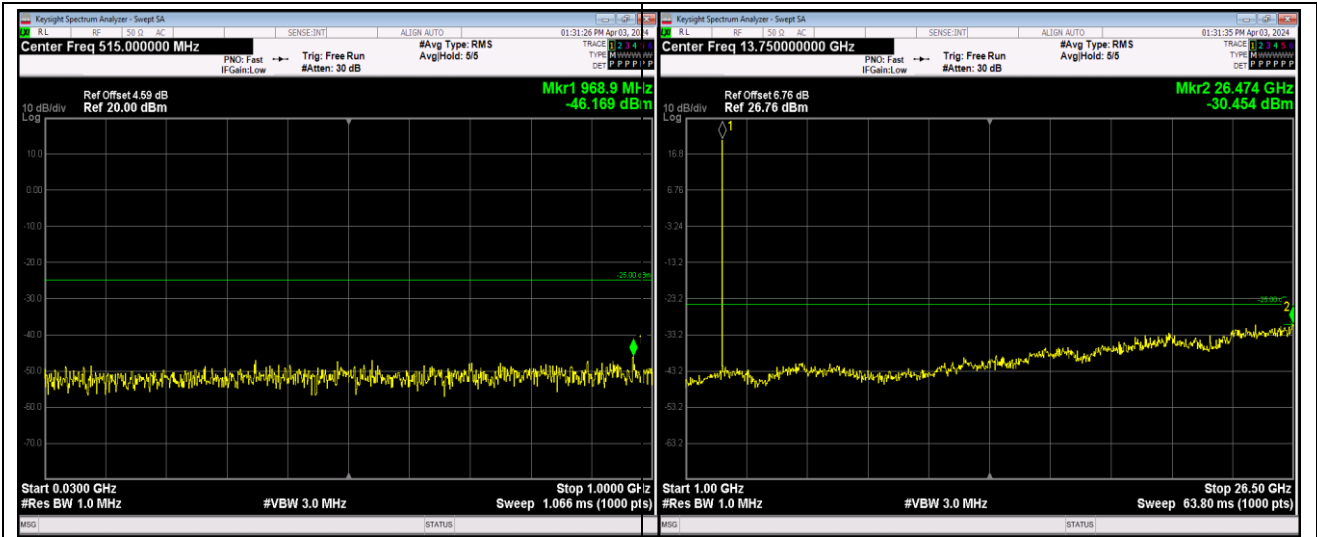

Band5-10MHz-64QAM-20450-1RB#0-Range2:1000~10000MHz

Band5-10MHz-64QAM-20525-1RB#0-Range1:30~1000MHz

Band5-10MHz-64QAM-20525-1RB#0-Range2:1000~10000MHz

Band7-5MHz-QPSK-21425-1RB#0-Range1:30~1000MHz

Band7-5MHz-QPSK-21425-1RB#0-Range2:1000~26500MHz