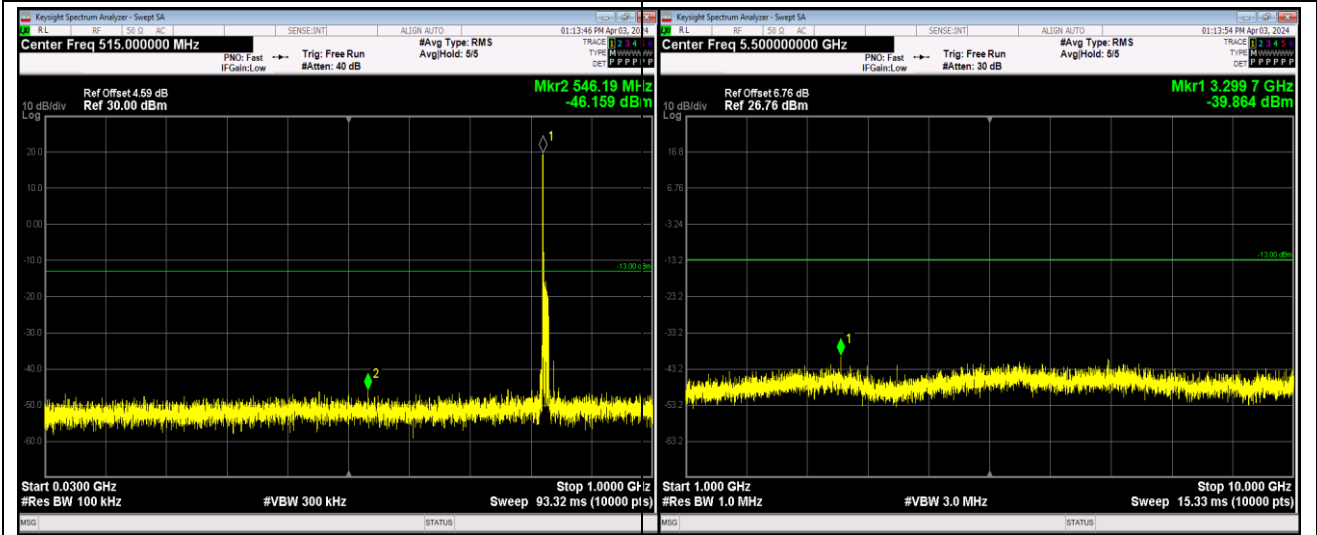

Band5-10MHz-64QAM-20450-1RB#0-Range1:30~1000MHz

Band5-10MHz-64QAM-20525-1RB#0-Range2:1000~10000MHz

Band5-10MHz-64QAM-20450-1RB#0-Range2:1000~10000MHz

Band5-10MHz-64QAM-20525-1RB#0-Range1:30~1000MHz