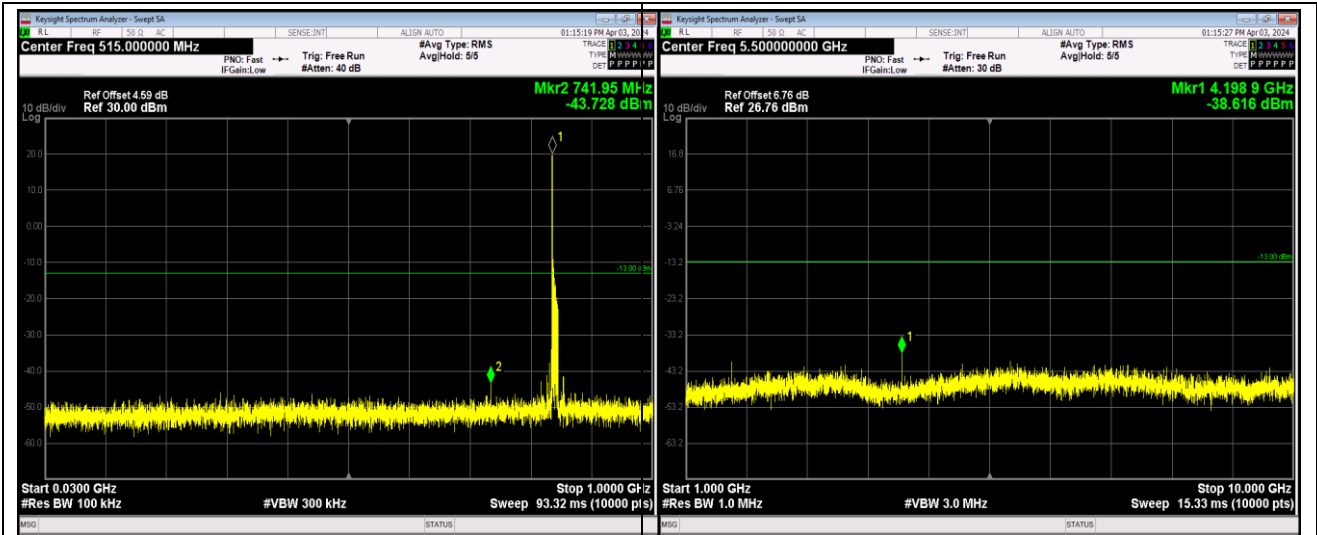

Band5-10MHz-QPSK-20525-1RB#0-Range1:30~1000MHz

Band5-10MHz-QPSK-20525-1RB#0-Range2:1000~10000MHz

Band5-10MHz-QPSK-20600-1RB#0-Range1:30~1000MHz

Band5-10MHz-QPSK-20600-1RB#0-Range2:1000~10000MHz

Band5-10MHz-64QAM-20450-1RB#0-Range1:30~1000MHz