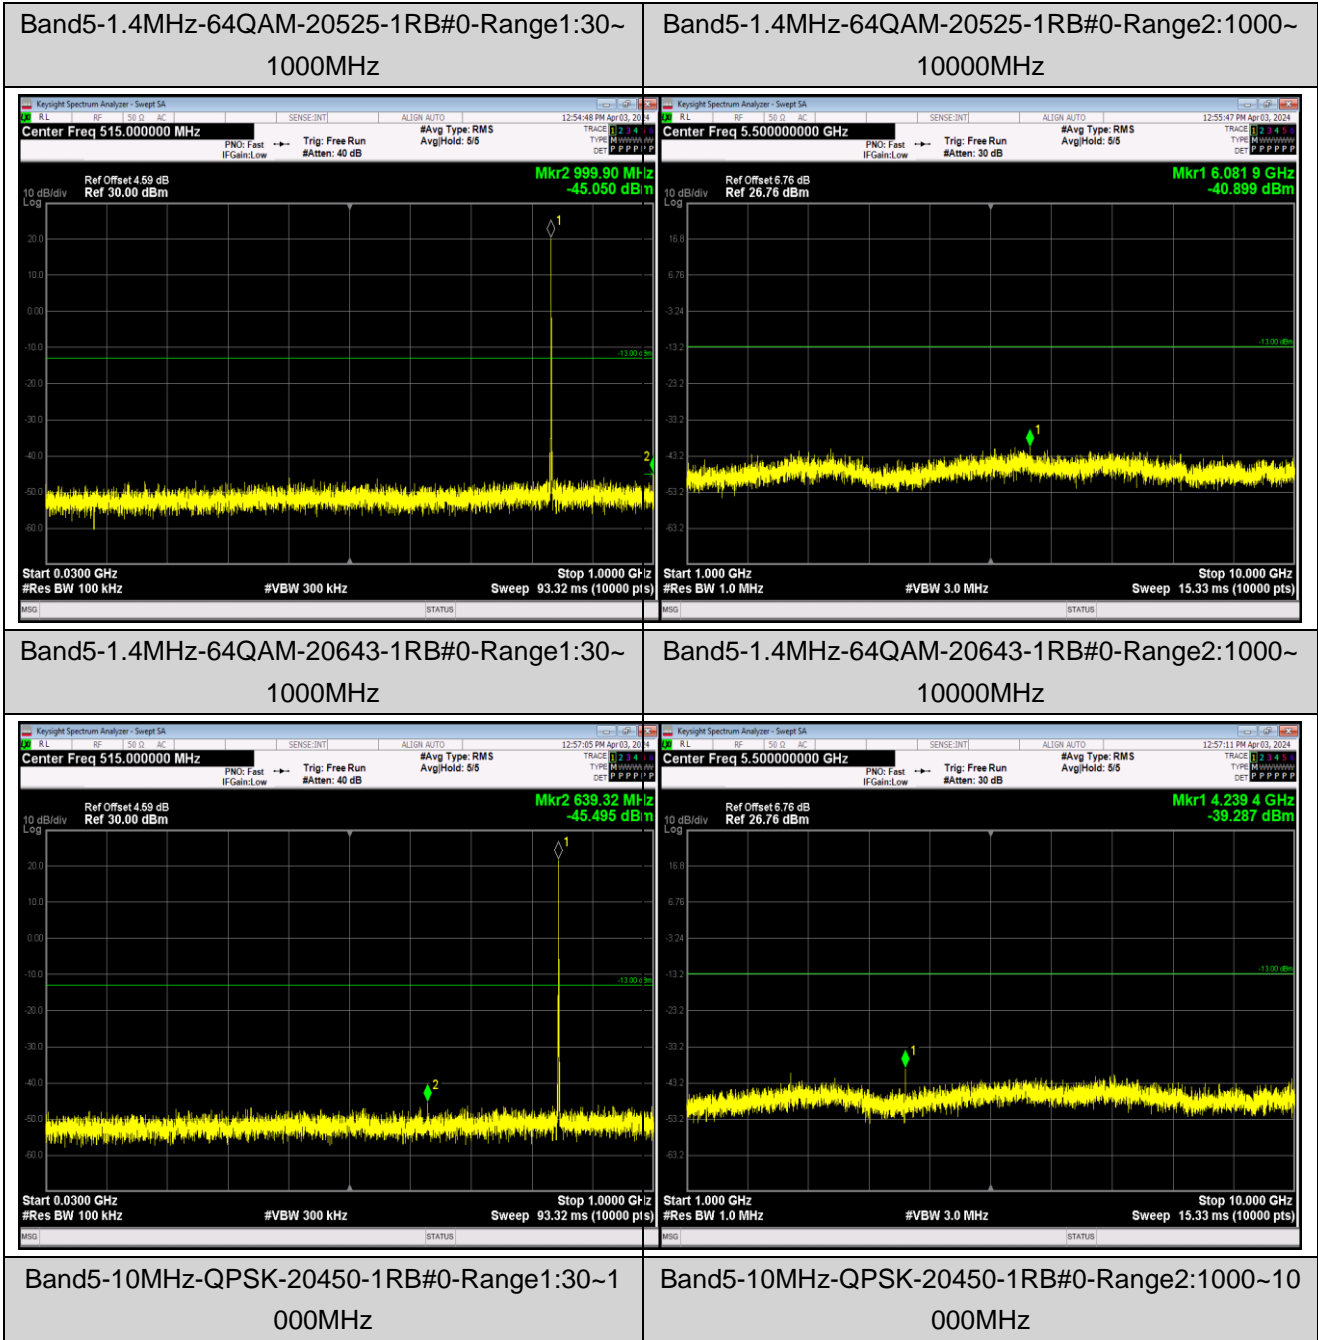

Band2-20MHz-16QAM-19100-1RB#0-Range1:30~1000MHz

Band2-20MHz-16QAM-19100-1RB#0-Range2:1000~20000MHz

Band5-1.4MHz-QPSK-20407-1RB#0-Range1:30~1000MHz

Band5-1.4MHz-QPSK-20407-1RB#0-Range2:1000~10000MHz

Band5-1.4MHz-QPSK-20525-1RB#0-Range1:30~1000MHz

Band5-1.4MHz-QPSK-20525-1RB#0-Range2:1000~10000MHz

Band5-1.4MHz-16QAM-20643-1RB#0-Range1:30~1000MHz

Band5-1.4MHz-16QAM-20643-1RB#0-Range2:1000~10000MHz

Band5-1.4MHz-64QAM-20407-1RB#0-Range1:30~1000MHz

Band5-1.4MHz-64QAM-20407-1RB#0-Range2:1000~10000MHz

Band5-10MHz-QPSK-20525-1RB#0-Range1:30~1000MHz

Band5-10MHz-QPSK-20525-1RB#0-Range2:1000~10000MHz

Band5-10MHz-QPSK-20600-1RB#0-Range1:30~1000MHz

Band5-10MHz-QPSK-20600-1RB#0-Range2:1000~10000MHz

Band5-10MHz-64QAM-20450-1RB#0-Range1:30~1000MHz

Band5-10MHz-64QAM-20450-1RB#0-Range2:1000~10000MHz

Band5-10MHz-64QAM-20525-1RB#0-Range1:30~1000MHz

Band5-10MHz-64QAM-20525-1RB#0-Range2:1000~10000MHz

Band7-5MHz-QPSK-21425-1RB#0-Range1:30~1000MHz

Band7-5MHz-QPSK-21425-1RB#0-Range2:1000~26500MHz