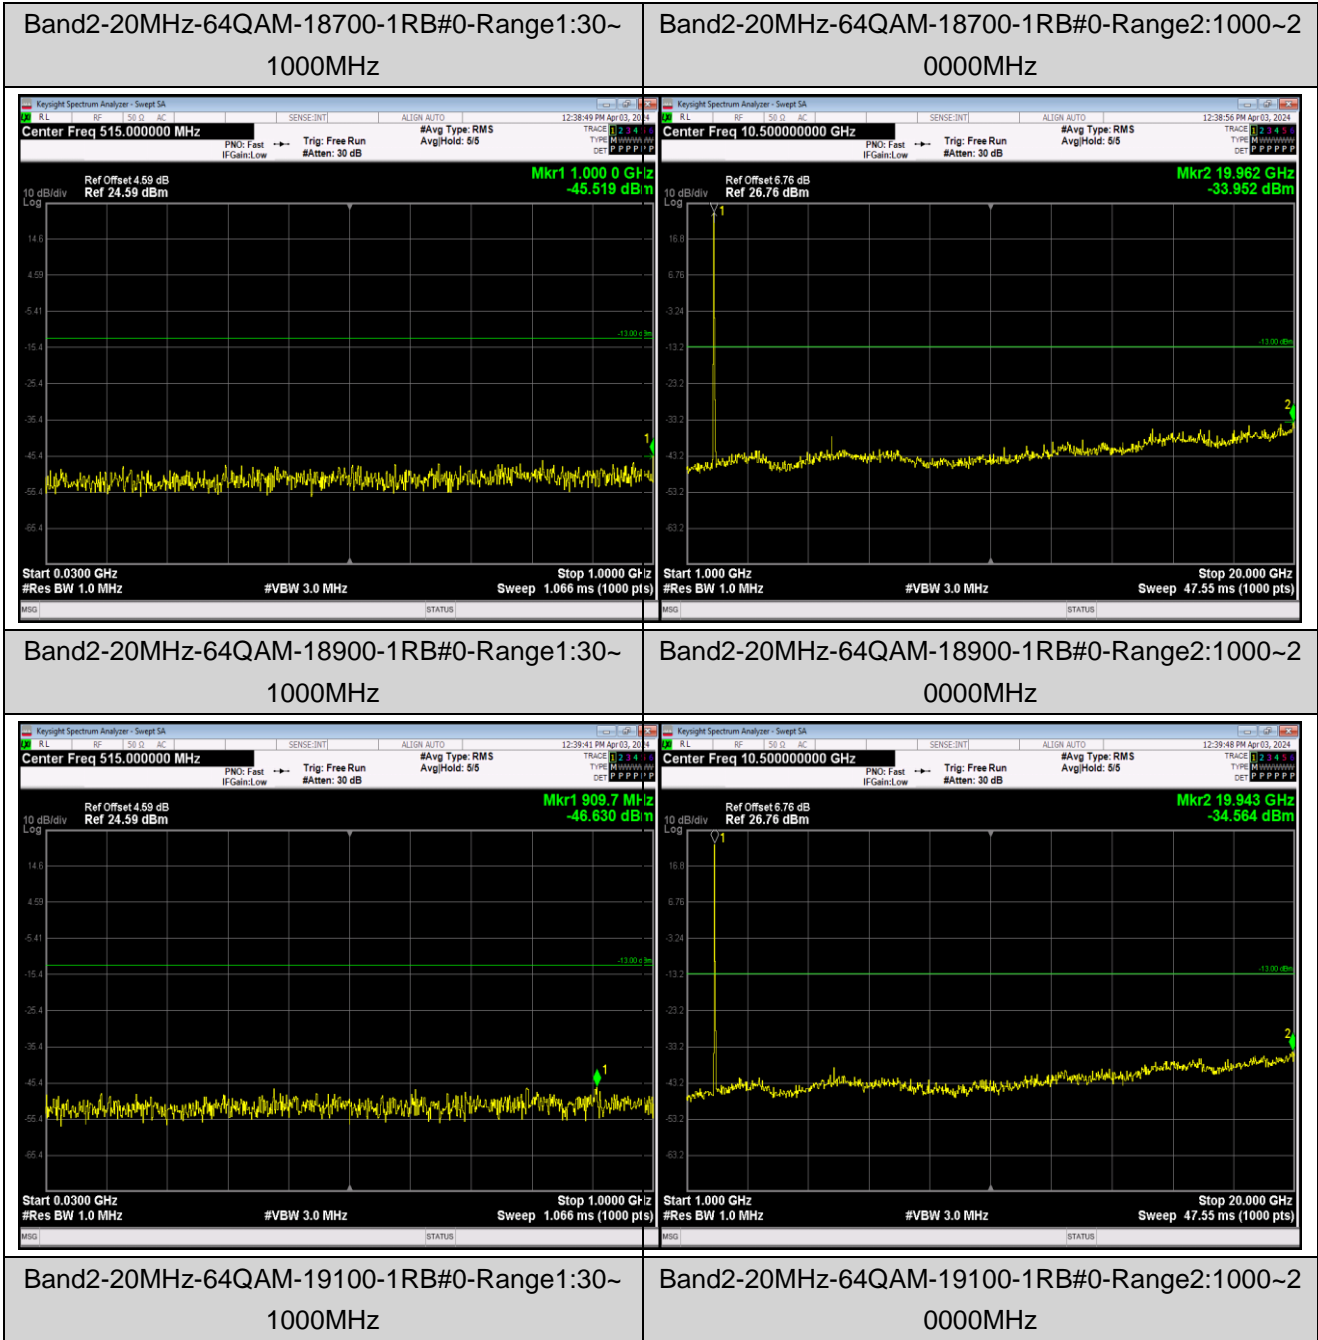

Band2-1.4MHz-16QAM-18607-1RB#0-Range1:30~1000MHz

Band2-1.4MHz-16QAM-18607-1RB#0-Range2:1000~20000MHz

Band2-1.4MHz-16QAM-18900-1RB#0-Range1:30~1000MHz

Band2-1.4MHz-16QAM-18900-1RB#0-Range2:1000~20000MHz

Band2-1.4MHz-64QAM-19193-1RB#0-Range1:30~1000MHz

Band2-1.4MHz-64QAM-19193-1RB#0-Range2:1000~20000MHz

Band2-20MHz-QPSK-18700-1RB#0-Range1:30~1000MHz

Band2-20MHz-QPSK-18700-1RB#0-Range2:1000~20000MHz

Band2-20MHz-16QAM-18900-1RB#0-Range1:30~1000MHz

Band2-20MHz-16QAM-18900-1RB#0-Range2:1000~20000MHz

Band2-20MHz-16QAM-19100-1RB#0-Range1:30~1000MHz

Band2-20MHz-16QAM-19100-1RB#0-Range2:1000~20000MHz

Band5-1.4MHz-QPSK-20407-1RB#0-Range1:30~1000MHz

Band5-1.4MHz-QPSK-20407-1RB#0-Range2:1000~10000MHz

Band5-1.4MHz-QPSK-20525-1RB#0-Range1:30~1000MHz

Band5-1.4MHz-QPSK-20525-1RB#0-Range2:1000~10000MHz

Band5-1.4MHz-16QAM-20643-1RB#0-Range1:30~1000MHz

Band5-1.4MHz-16QAM-20643-1RB#0-Range2:1000~10000MHz

Band5-1.4MHz-64QAM-20407-1RB#0-Range1:30~1000MHz

Band5-1.4MHz-64QAM-20407-1RB#0-Range2:1000~10000MHz