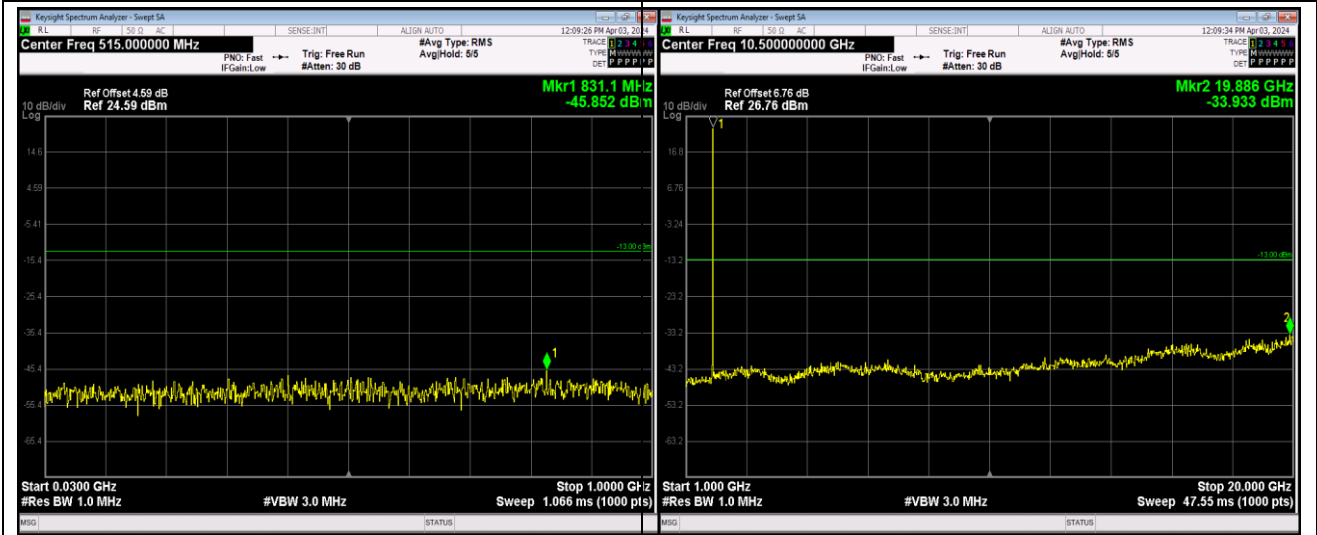

Band2-1.4MHz-16QAM-18607-1RB#0-Range1:30~1000MHz

Band2-1.4MHz-16QAM-18607-1RB#0-Range2:1000~20000MHz

Band2-1.4MHz-16QAM-18900-1RB#0-Range1:30~1000MHz

Band2-1.4MHz-16QAM-18900-1RB#0-Range2:1000~20000MHz

Band2-1.4MHz-64QAM-19193-1RB#0-Range1:30~1000MHz