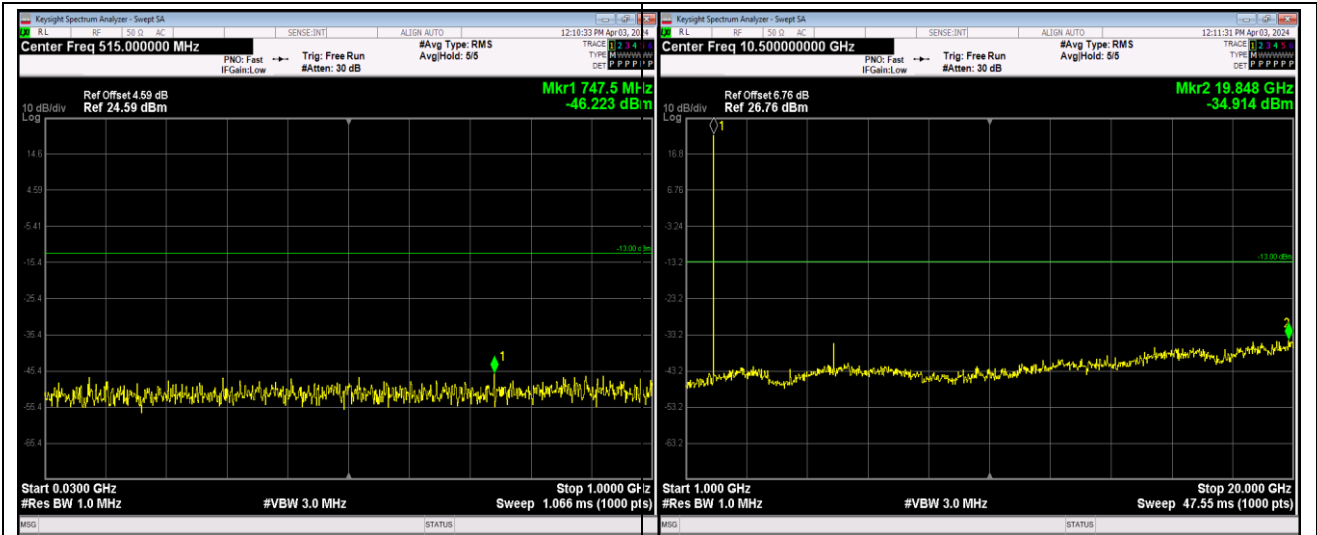

Band2-1.4MHz-16QAM-18607-1RB#0-Range1:30~1000MHz

Band2-1.4MHz-16QAM-18607-1RB#0-Range2:1000~20000MHz

Band2-1.4MHz-16QAM-18900-1RB#0-Range1:30~1000MHz

Band2-1.4MHz-16QAM-18900-1RB#0-Range2:1000~20000MHz

Band2-1.4MHz-64QAM-19193-1RB#0-Range1:30~1000MHz