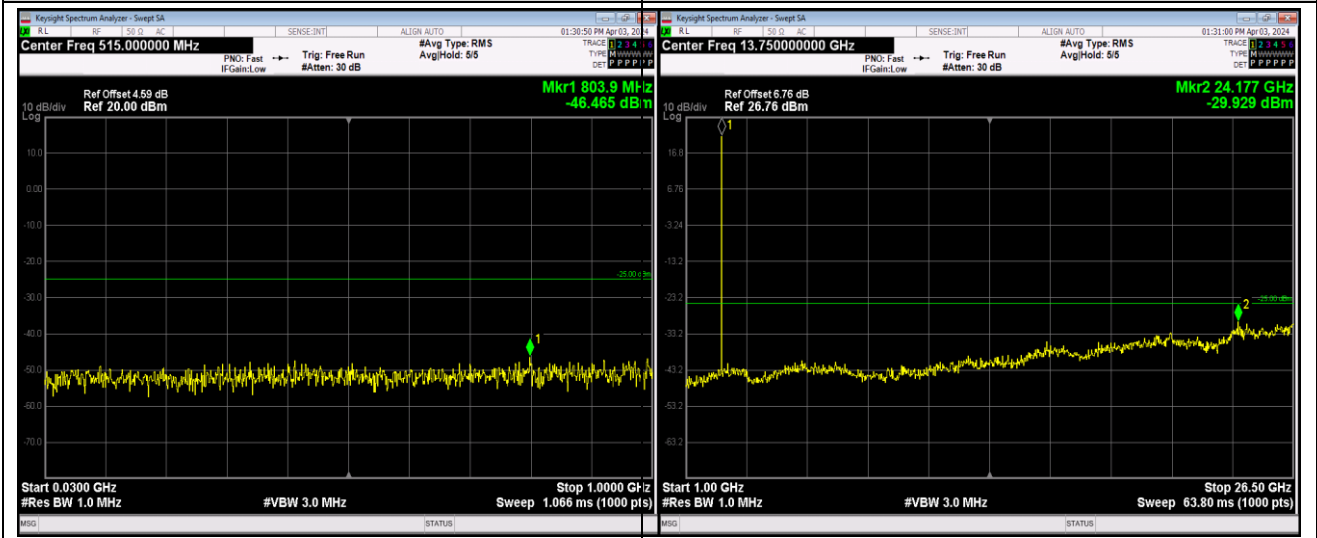

Band7-5MHz-16QAM-20775-1RB#0-Range1:30~1000MHz

Band7-5MHz-16QAM-20775-1RB#0-Range2:1000~26500MHz