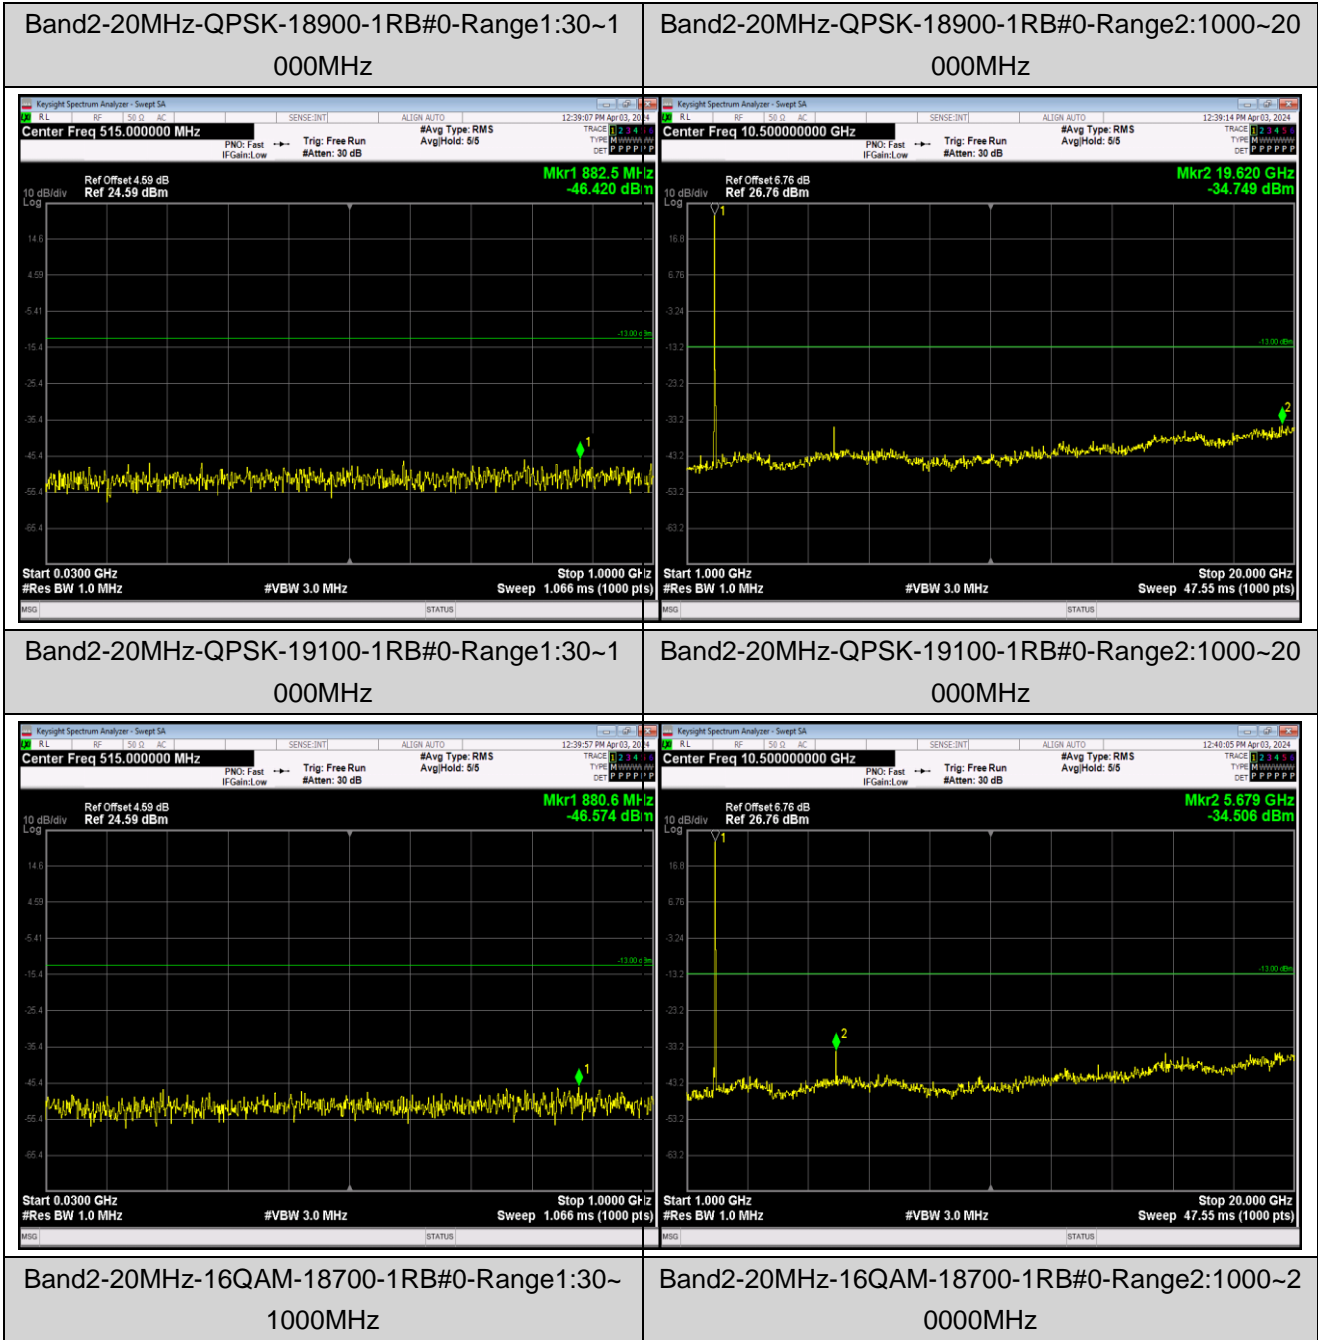

Band2-1.4MHz-16QAM-18607-1RB#0-Range1:30~1000MHz

Band2-1.4MHz-16QAM-18607-1RB#0-Range2:1000~20000MHz

Band2-1.4MHz-16QAM-18900-1RB#0-Range1:30~1000MHz

Band2-1.4MHz-16QAM-18900-1RB#0-Range2:1000~20000MHz

Band2-1.4MHz-64QAM-19193-1RB#0-Range1:30~1000MHz

Band2-1.4MHz-64QAM-19193-1RB#0-Range2:1000~20000MHz

Band2-20MHz-QPSK-18700-1RB#0-Range1:30~1000MHz

Band2-20MHz-QPSK-18700-1RB#0-Range2:1000~20000MHz

Band2-20MHz-16QAM-18900-1RB#0-Range1:30~1000MHz

Band2-20MHz-16QAM-18900-1RB#0-Range2:1000~20000MHz

Band2-20MHz-16QAM-19100-1RB#0-Range1:30~1000MHz

Band2-20MHz-16QAM-19100-1RB#0-Range2:1000~20000MHz

Band5-1.4MHz-QPSK-20407-1RB#0-Range1:30~1000MHz

Band5-1.4MHz-QPSK-20407-1RB#0-Range2:1000~10000MHz

Band5-1.4MHz-QPSK-20525-1RB#0-Range1:30~1000MHz