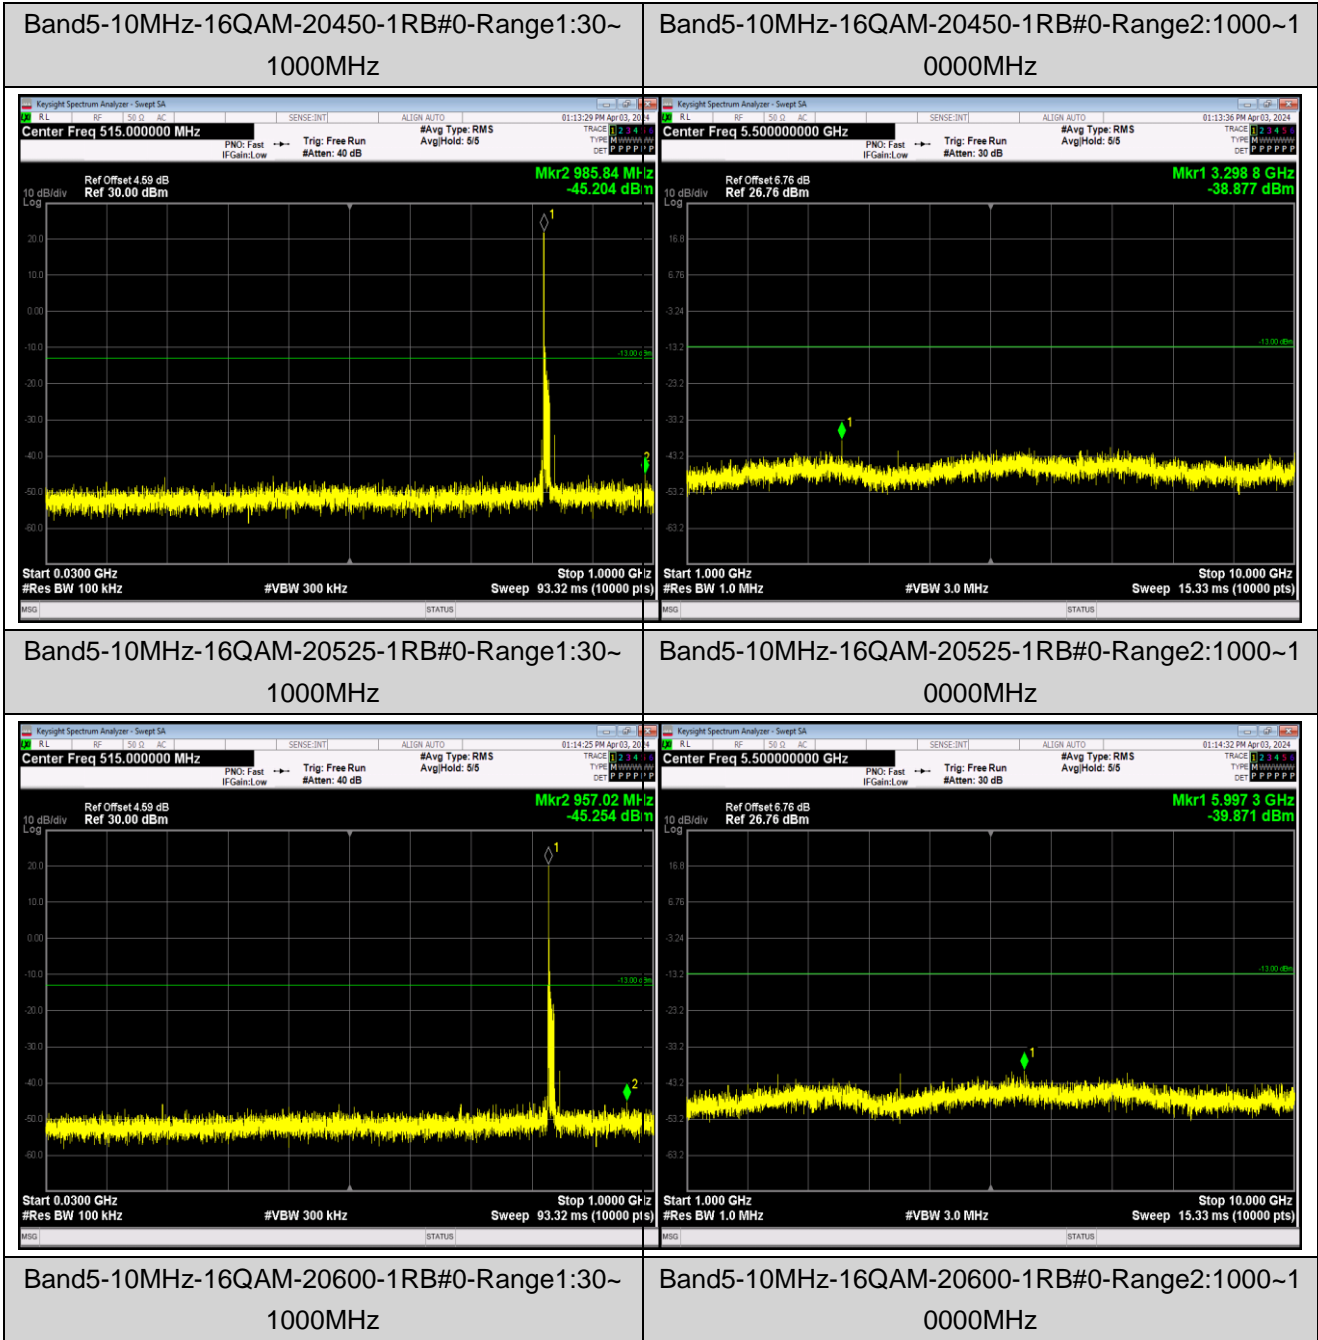

Band2-20MHz-16QAM-19100-1RB#0-Range1:30~1000MHz

Band2-20MHz-16QAM-19100-1RB#0-Range2:1000~20000MHz

Band5-1.4MHz-QPSK-20407-1RB#0-Range1:30~1000MHz

Band5-1.4MHz-QPSK-20407-1RB#0-Range2:1000~10000MHz

Band5-1.4MHz-QPSK-20525-1RB#0-Range1:30~1000MHz

Band5-1.4MHz-QPSK-20525-1RB#0-Range2:1000~10000MHz

Band5-1.4MHz-16QAM-20643-1RB#0-Range1:30~1000MHz

Band5-1.4MHz-16QAM-20643-1RB#0-Range2:1000~10000MHz

Band5-1.4MHz-64QAM-20407-1RB#0-Range1:30~1000MHz

Band5-1.4MHz-64QAM-20407-1RB#0-Range2:1000~10000MHz

Band5-10MHz-QPSK-20525-1RB#0-Range1:30~1000MHz

Band5-10MHz-QPSK-20525-1RB#0-Range2:1000~10000MHz

Band5-10MHz-QPSK-20600-1RB#0-Range1:30~1000MHz

Band5-10MHz-QPSK-20600-1RB#0-Range2:1000~10000MHz

Band5-10MHz-64QAM-20450-1RB#0-Range1:30~1000MHz

Band5-10MHz-64QAM-20450-1RB#0-Range2:1000~10000MHz

Band5-10MHz-64QAM-20525-1RB#0-Range1:30~1000MHz

Band5-10MHz-64QAM-20525-1RB#0-Range2:1000~10000MHz

Band7-5MHz-QPSK-21425-1RB#0-Range1:30~1000MHz

Band7-5MHz-QPSK-21425-1RB#0-Range2:1000~26500MHz