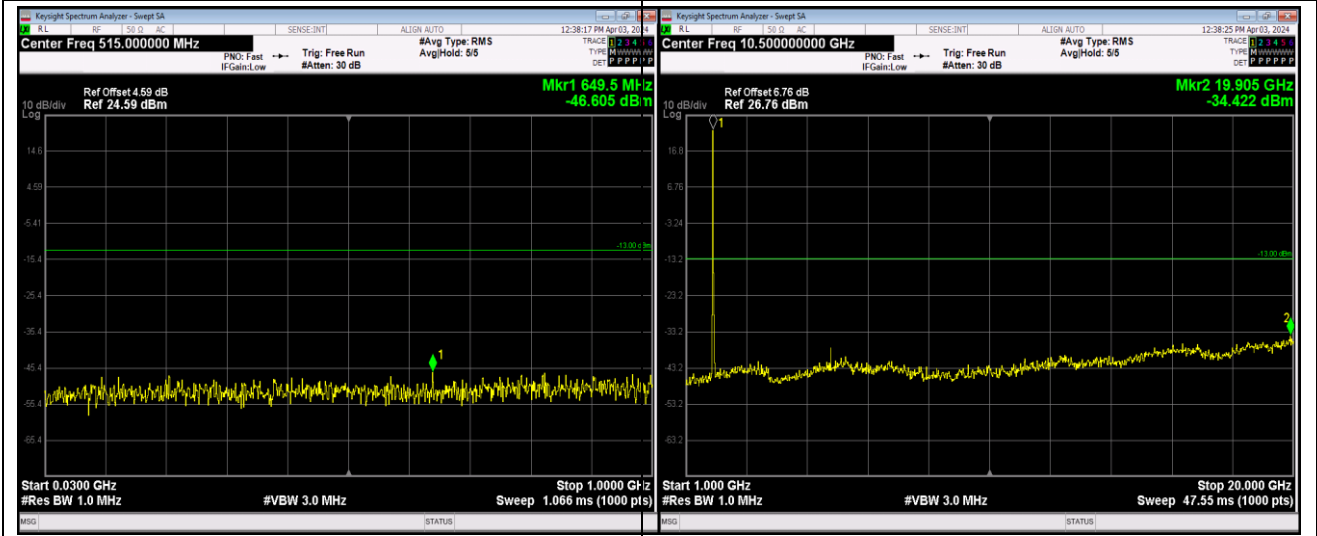

Band2-20MHz-QPSK-18700-1RB#0-Range1:30~1000MHz

Band2-20MHz-QPSK-18700-1RB#0-Range2:1000~20000MHz