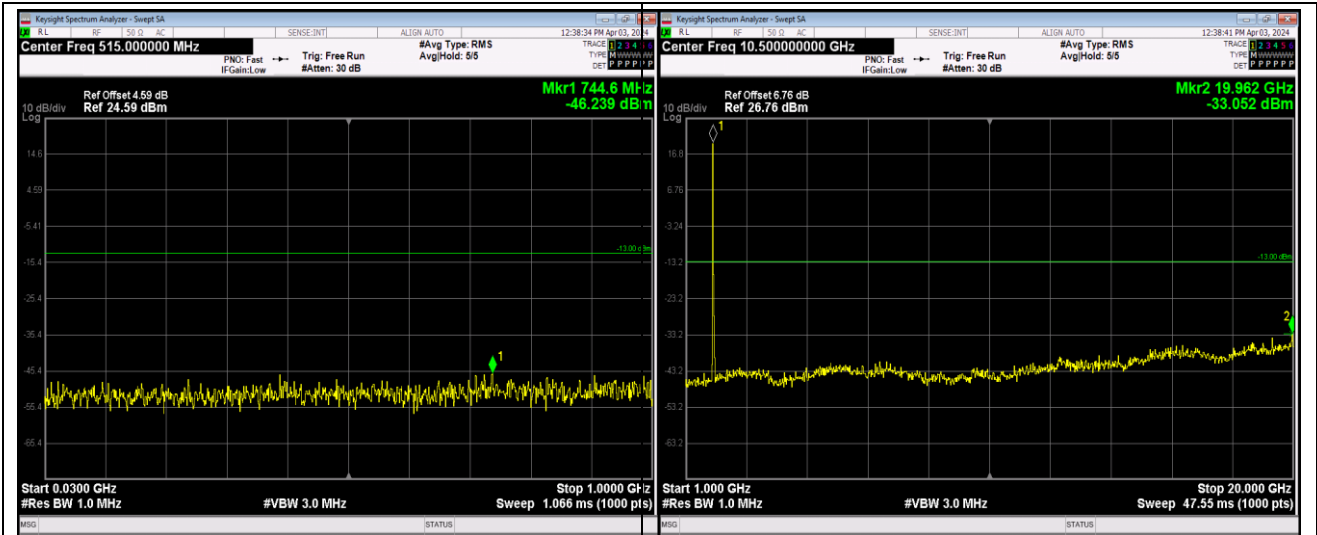

Band2-1.4MHz-64QAM-19193-1RB#0-Range2:1000~20000MHz

Band2-20MHz-QPSK-18700-1RB#0-Range1:30~1000MHz

Band2-20MHz-QPSK-18700-1RB#0-Range2:1000~20000MHz

Band2-20MHz-16QAM-18900-1RB#0-Range1:30~1000MHz

Band2-20MHz-16QAM-18900-1RB#0-Range2:1000~20000MHz