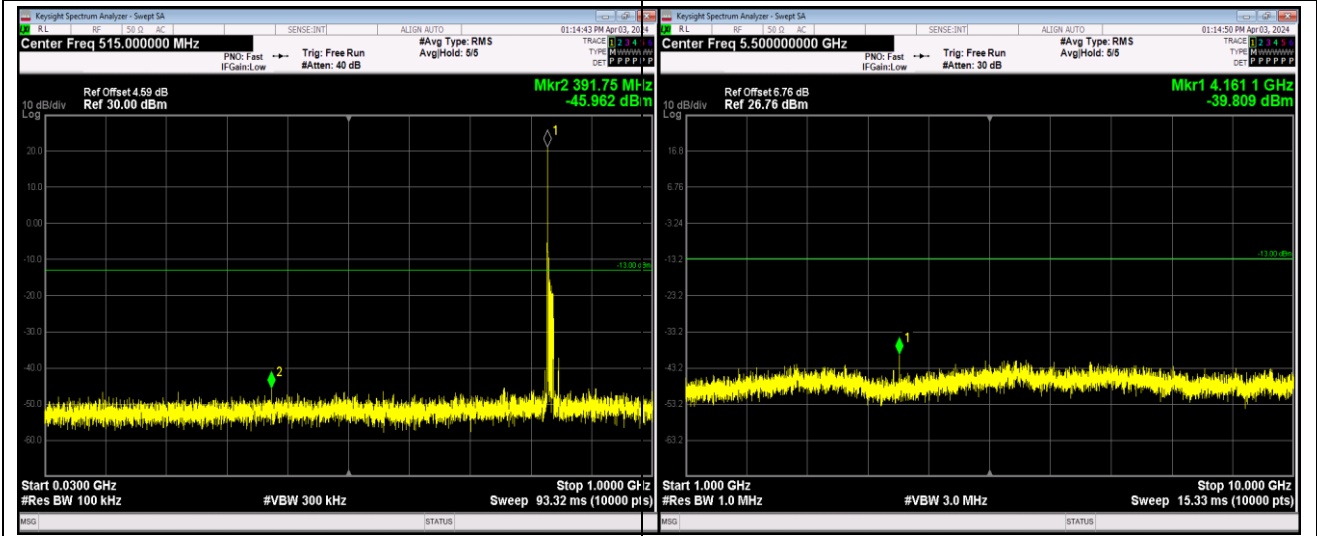

Band5-10MHz-64QAM-20525-1RB#0-Range1:30~1000MHz

Band5-10MHz-64QAM-20525-1RB#0-Range2:1000~10000MHz