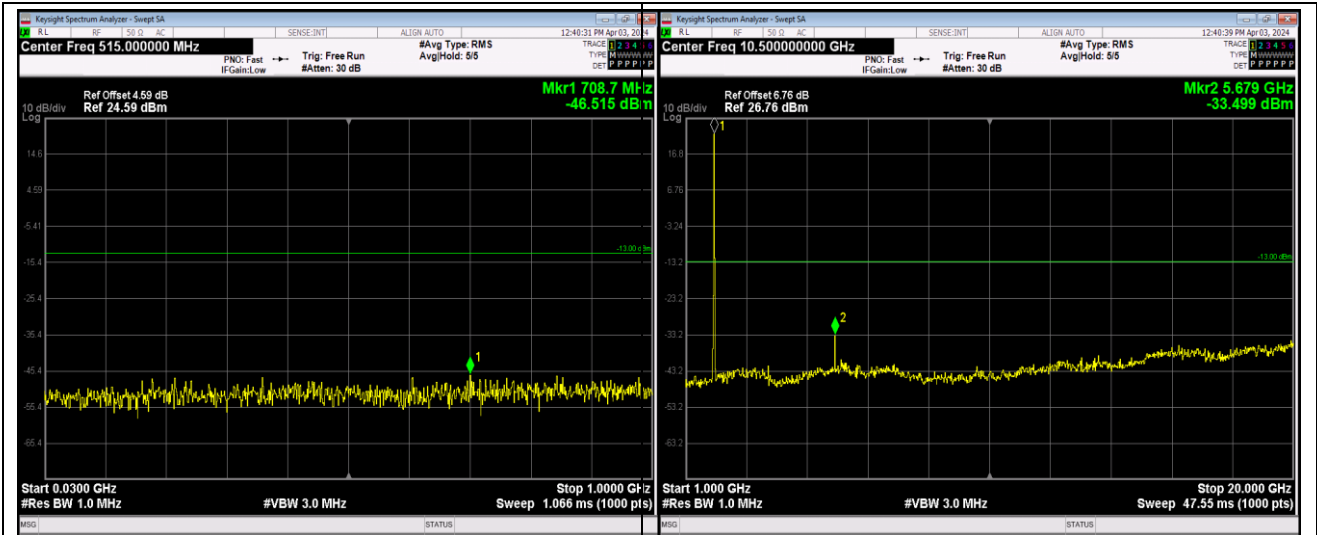

Band5-1.4MHz-QPSK-20407-1RB#0-Range2:1000~10000MHz

Band5-1.4MHz-QPSK-20407-1RB#0-Range1:30~1000MHz