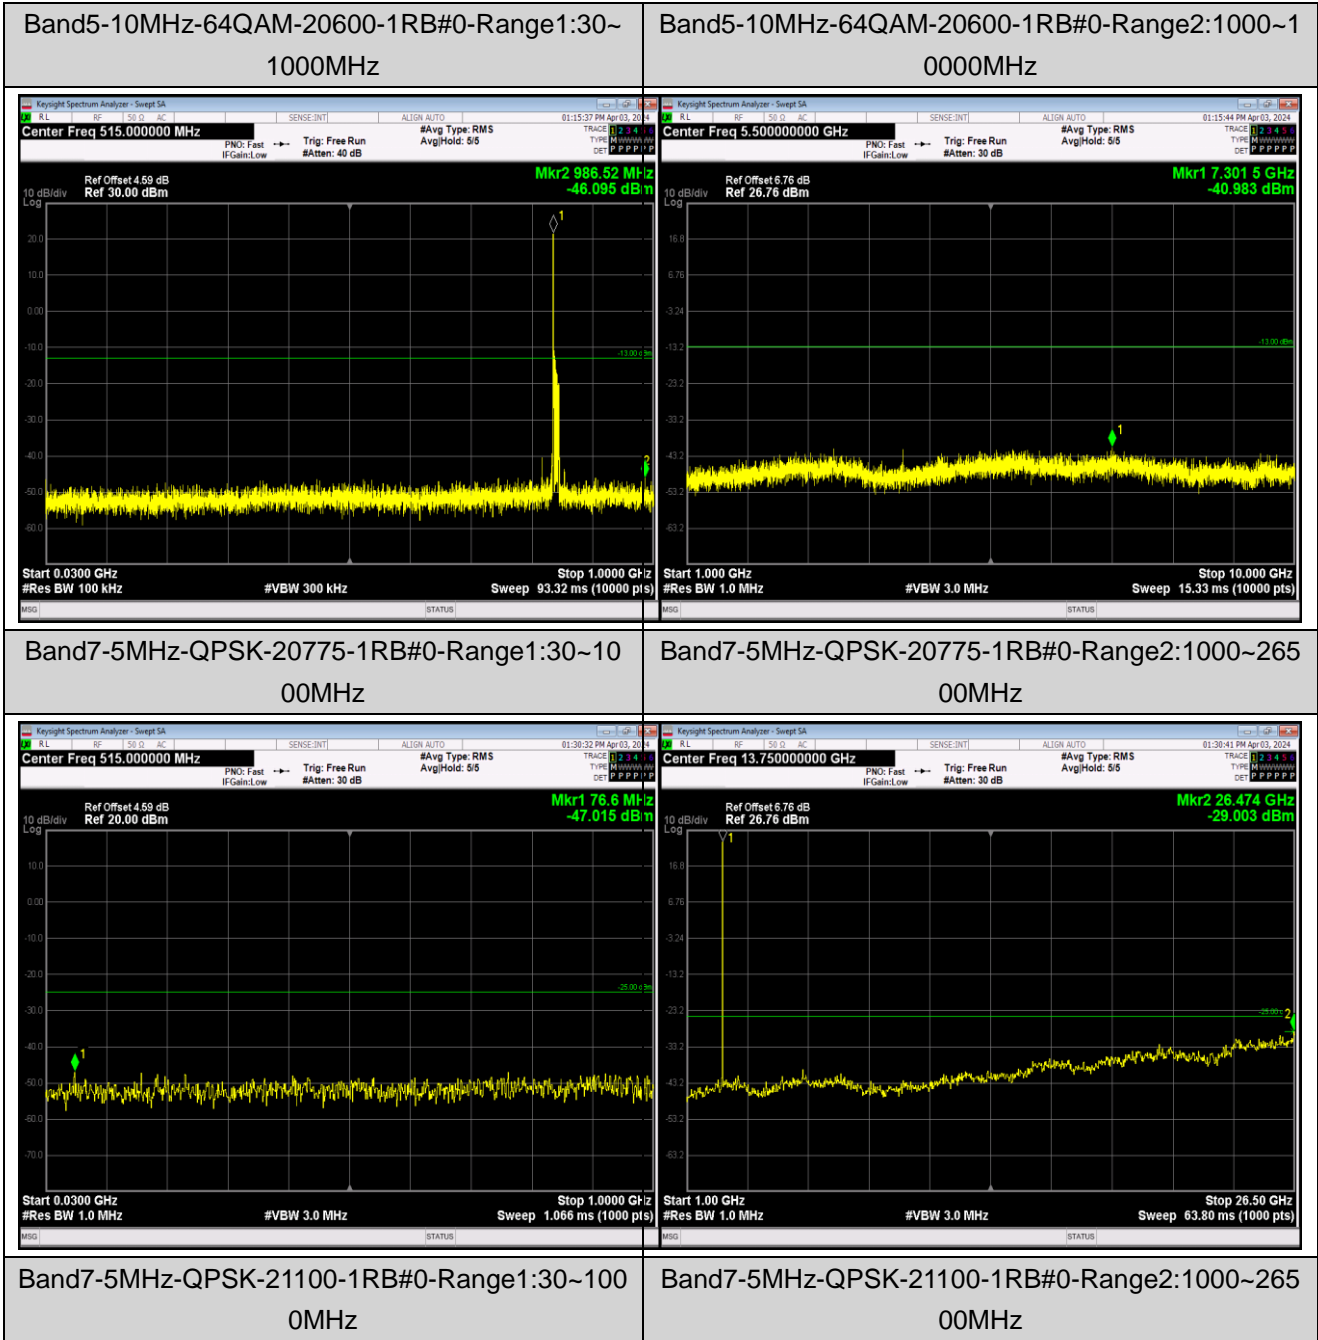

Band2-20MHz-16QAM-19100-1RB#0-Range1:30~1000MHz

Band2-20MHz-16QAM-19100-1RB#0-Range2:1000~20000MHz

Band5-1.4MHz-QPSK-20407-1RB#0-Range1:30~1000MHz

Band5-1.4MHz-QPSK-20407-1RB#0-Range2:1000~10000MHz

Band5-1.4MHz-QPSK-20525-1RB#0-Range1:30~1000MHz

Band5-1.4MHz-QPSK-20525-1RB#0-Range2:1000~10000MHz

Band5-1.4MHz-16QAM-20643-1RB#0-Range1:30~1000MHz

Band5-1.4MHz-16QAM-20643-1RB#0-Range2:1000~10000MHz

Band5-1.4MHz-64QAM-20407-1RB#0-Range1:30~1000MHz

Band5-1.4MHz-64QAM-20407-1RB#0-Range2:1000~10000MHz

Band5-10MHz-QPSK-20525-1RB#0-Range1:30~1000MHz

Band5-10MHz-QPSK-20525-1RB#0-Range2:1000~10000MHz

Band5-10MHz-QPSK-20600-1RB#0-Range1:30~1000MHz

Band5-10MHz-QPSK-20600-1RB#0-Range2:1000~10000MHz

Band5-10MHz-64QAM-20450-1RB#0-Range1:30~1000MHz

Band5-10MHz-64QAM-20450-1RB#0-Range2:1000~10000MHz

Band5-10MHz-64QAM-20525-1RB#0-Range1:30~1000MHz

Band5-10MHz-64QAM-20525-1RB#0-Range2:1000~10000MHz

Band7-5MHz-QPSK-21425-1RB#0-Range1:30~1000MHz

Band7-5MHz-QPSK-21425-1RB#0-Range2:1000~26500MHz