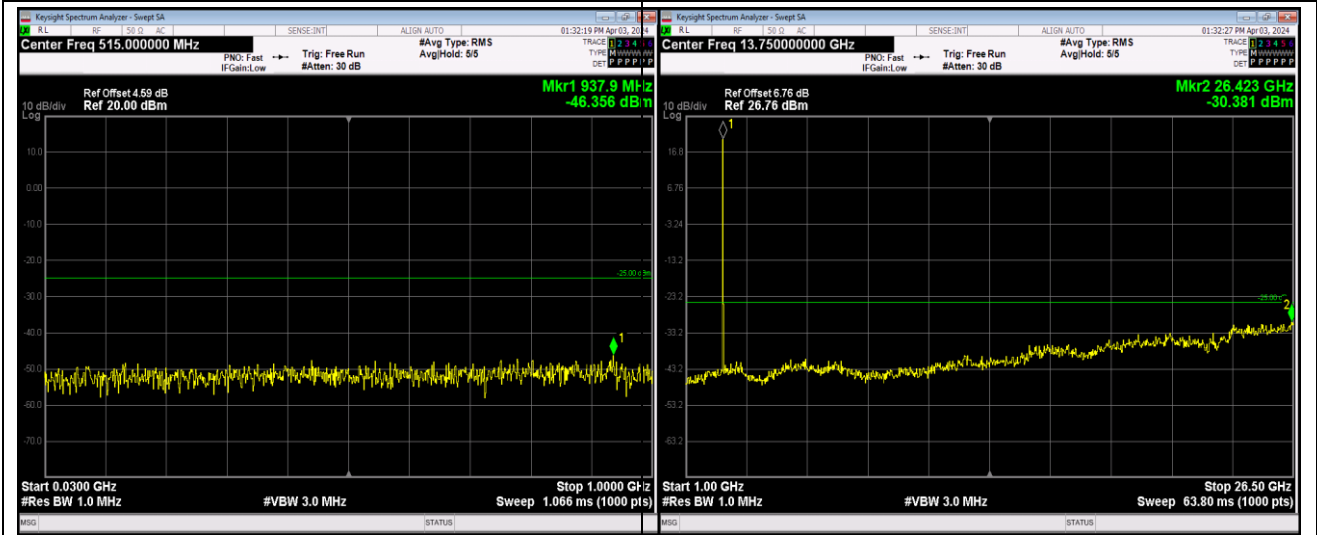

Band5-10MHz-64QAM-20450-1RB#0-Range2:1000~10000MHz

Band5-10MHz-64QAM-20525-1RB#0-Range1:30~1000MHz

Band5-10MHz-64QAM-20525-1RB#0-Range2:1000~10000MHz

Band7-5MHz-QPSK-21425-1RB#0-Range1:30~1000MHz

Band7-5MHz-QPSK-21425-1RB#0-Range2:1000~26500MHz