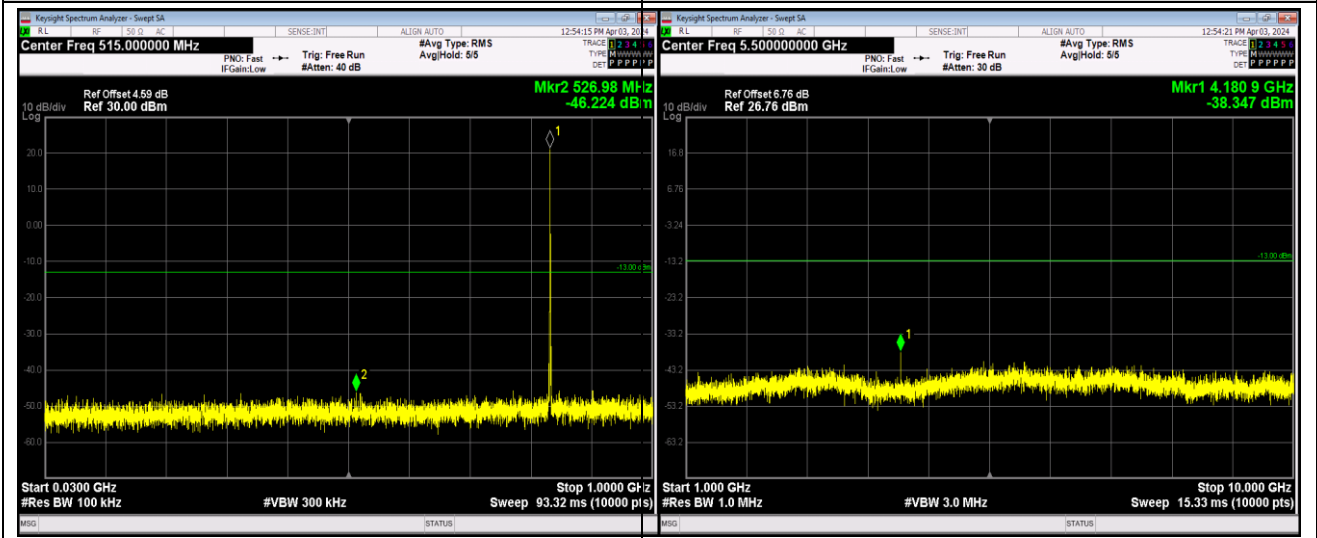

Band5-1.4MHz-QPSK-20525-1RB#0-Range1:30~1000MHz

Band5-1.4MHz-QPSK-20525-1RB#0-Range2:1000~10000MHz