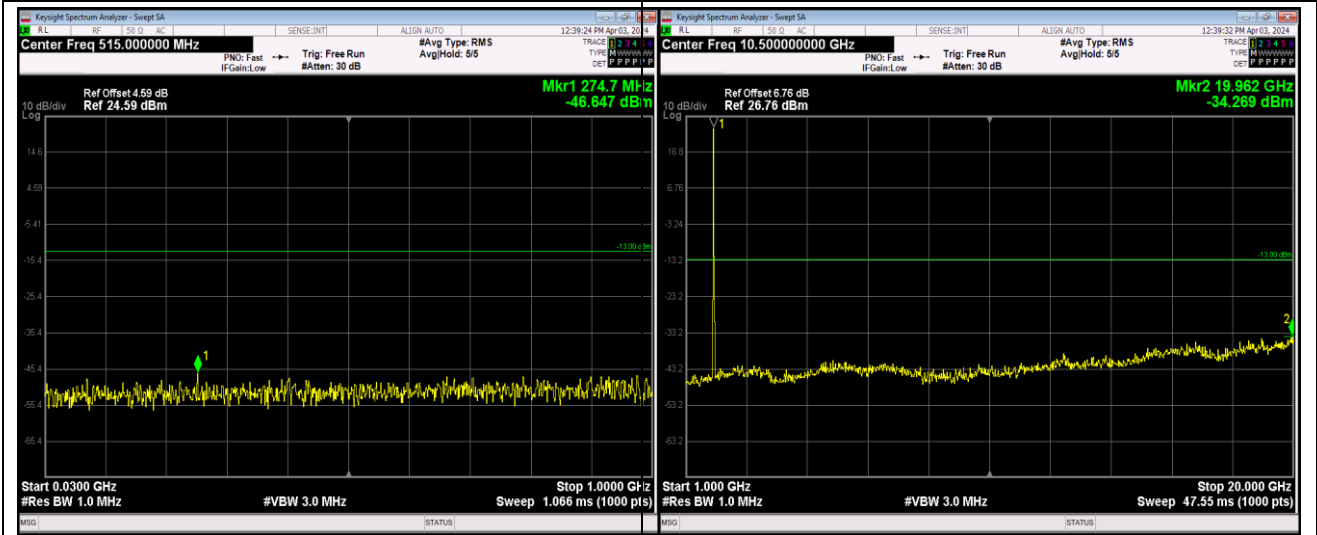

Band2-1.4MHz-64QAM-19193-1RB#0-Range2:1000~20000MHz

Band2-20MHz-QPSK-18700-1RB#0-Range1:30~1000MHz

Band2-20MHz-QPSK-18700-1RB#0-Range2:1000~20000MHz

Band2-20MHz-16QAM-18900-1RB#0-Range1:30~1000MHz

Band2-20MHz-16QAM-18900-1RB#0-Range2:1000~20000MHz