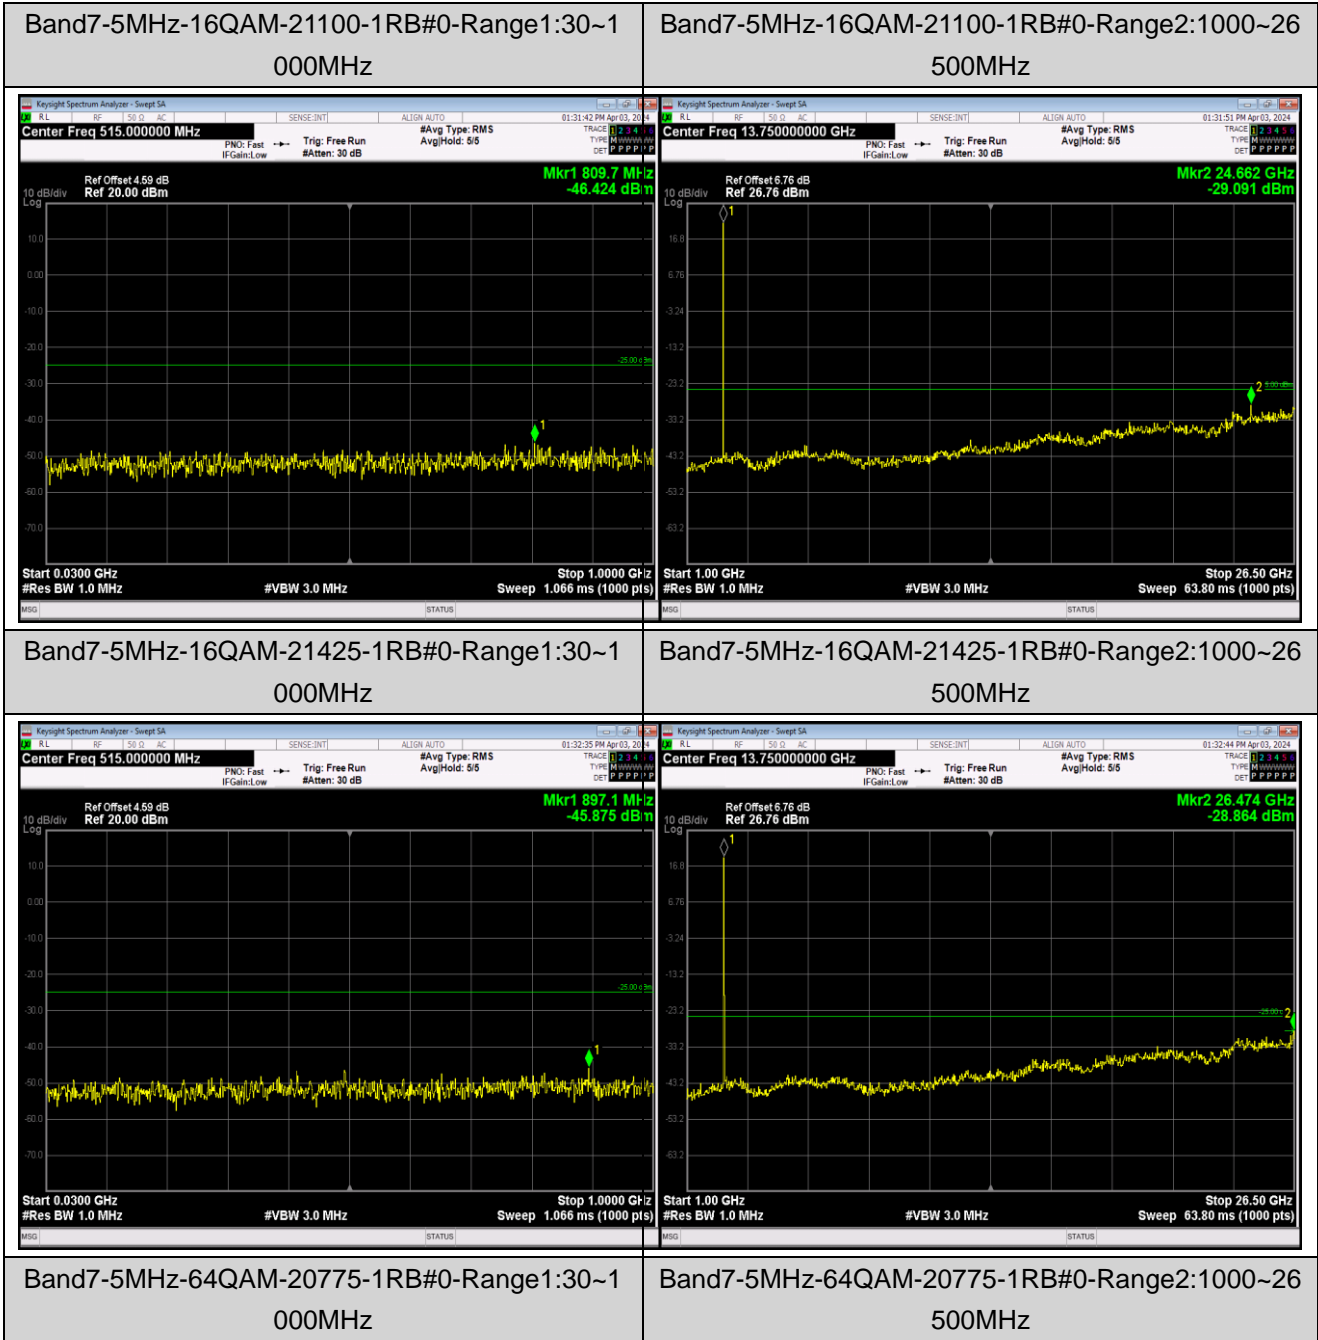

Band5-10MHz-QPSK-20525-1RB#0-Range1:30~1000MHz

Band5-10MHz-QPSK-20525-1RB#0-Range2:1000~10000MHz

Band5-10MHz-QPSK-20600-1RB#0-Range1:30~1000MHz

Band5-10MHz-QPSK-20600-1RB#0-Range2:1000~10000MHz

Band5-10MHz-64QAM-20450-1RB#0-Range1:30~1000MHz

Band5-10MHz-64QAM-20450-1RB#0-Range2:1000~10000MHz

Band5-10MHz-64QAM-20525-1RB#0-Range1:30~1000MHz

Band5-10MHz-64QAM-20525-1RB#0-Range2:1000~10000MHz

Band7-5MHz-QPSK-21425-1RB#0-Range1:30~1000MHz

Band7-5MHz-QPSK-21425-1RB#0-Range2:1000~26500MHz

Band7-5MHz-16QAM-20775-1RB#0-Range1:30~1000MHz

Band7-5MHz-16QAM-20775-1RB#0-Range2:1000~26500MHz

Band7-5MHz-64QAM-21100-1RB#0-Range1:30~1000MHz

Band7-5MHz-64QAM-21100-1RB#0-Range2:1000~26500MHz

Band7-5MHz-64QAM-21425-1RB#0-Range1:30~1000MHz

Band7-5MHz-64QAM-21425-1RB#0-Range2:1000~26500MHz