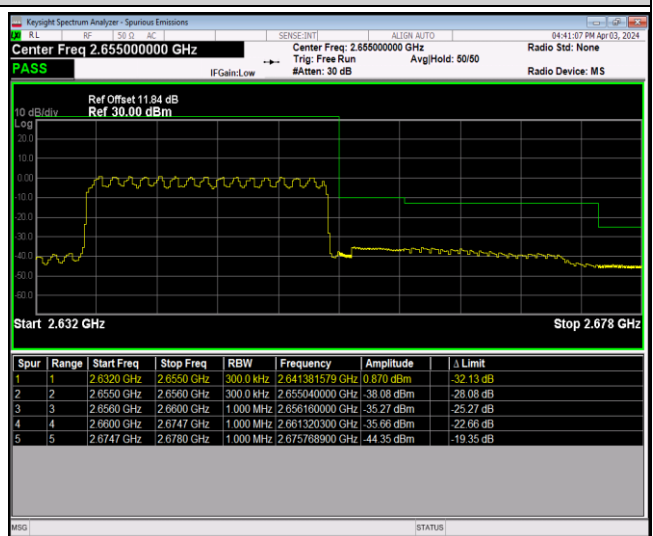

Band41-20MHz-QPSK-41140-100RB#0

Band41-20MHz-16QAM-40140-1RB#99