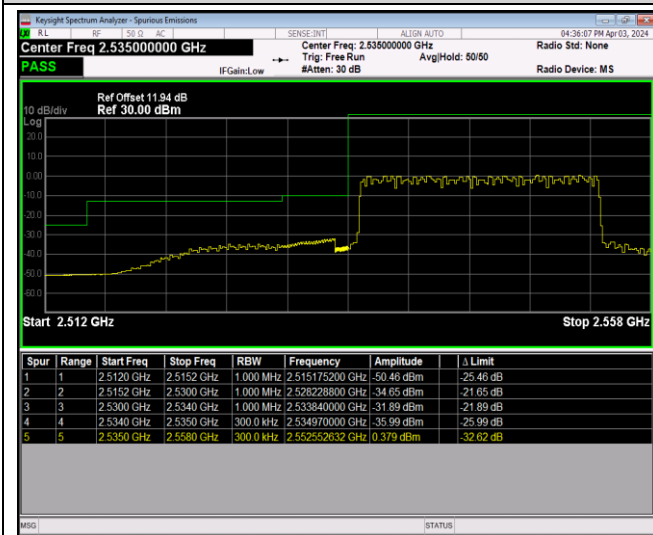

Band41-5MHz-64QAM-41215-1RB#0

Band41-5MHz-64QAM-41215-1RB#24

Band41-5MHz-64QAM-41215-25RB#0

Band41-20MHz-QPSK-40140-1RB#0

Band41-20MHz-QPSK-40140-1RB#99

Band41-20MHz-QPSK-40140-100RB#0

Band41-20MHz-QPSK-41140-1RB#0