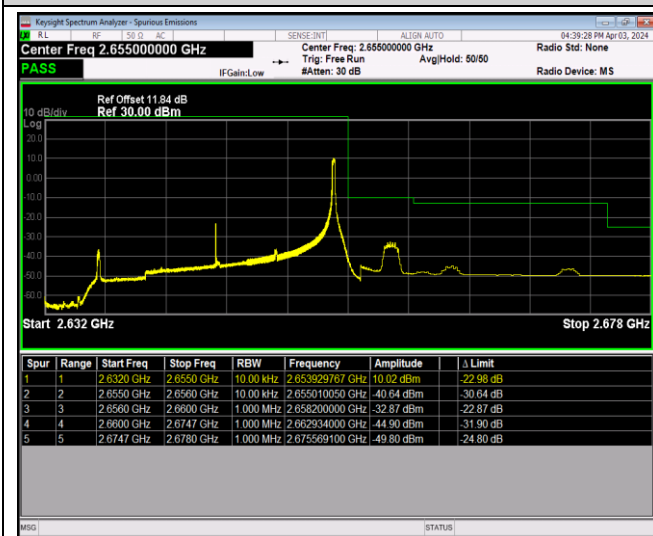

Band41-20MHz-QPSK-41140-1RB#99

Band41-20MHz-16QAM-40140-1RB#0