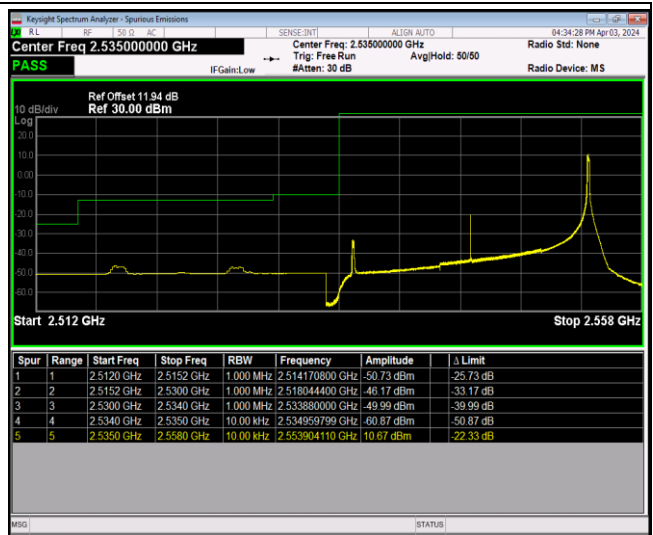

Band41-5MHz-64QAM-41215-1RB#0

Band41-5MHz-64QAM-41215-1RB#24

Band41-5MHz-64QAM-41215-25RB#0

Band41-20MHz-QPSK-40140-1RB#0

Band41-20MHz-QPSK-40140-1RB#99

Band41-20MHz-QPSK-40140-100RB#0

Band41-20MHz-QPSK-41140-1RB#0