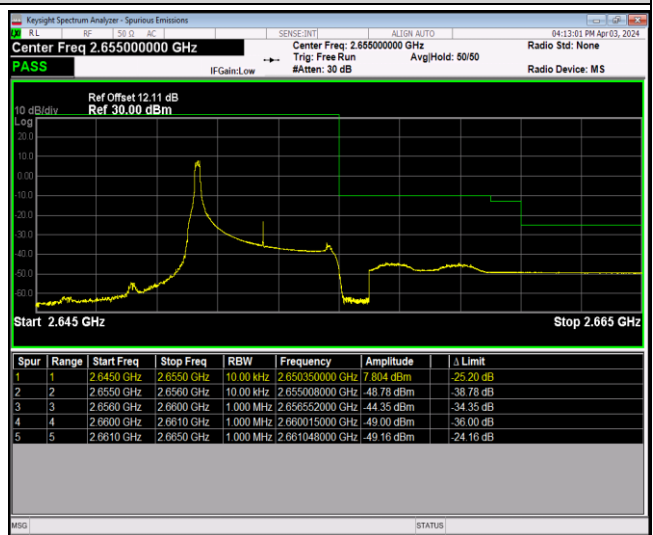

Band41-5MHz-64QAM-41215-1RB#0

Band41-5MHz-64QAM-41215-25RB#0