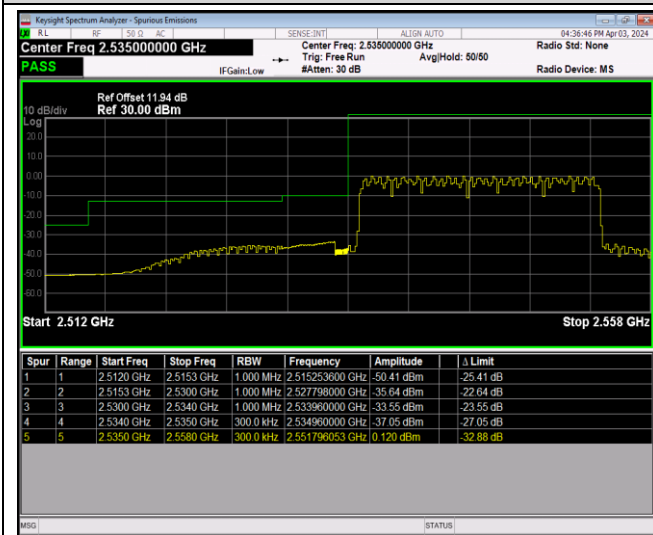

Band41-20MHz-QPSK-41140-1RB#99

Band41-20MHz-QPSK-41140-100RB#0

Band41-20MHz-16QAM-40140-1RB#0

Band41-20MHz-16QAM-40140-1RB#99

Band41-20MHz-16QAM-40140-100RB#0

Band41-20MHz-16QAM-41140-1RB#0

Band41-20MHz-16QAM-41140-1RB#99