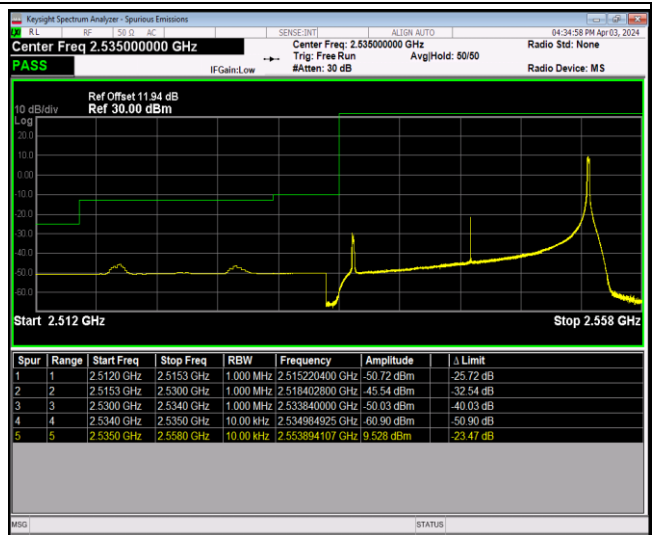

Band41-20MHz-QPSK-41140-1RB#99

Band41-20MHz-QPSK-41140-100RB#0

Band41-20MHz-16QAM-40140-1RB#0

Band41-20MHz-16QAM-40140-1RB#99

Band41-20MHz-16QAM-40140-100RB#0

Band41-20MHz-16QAM-41140-1RB#0

Band41-20MHz-16QAM-41140-1RB#99