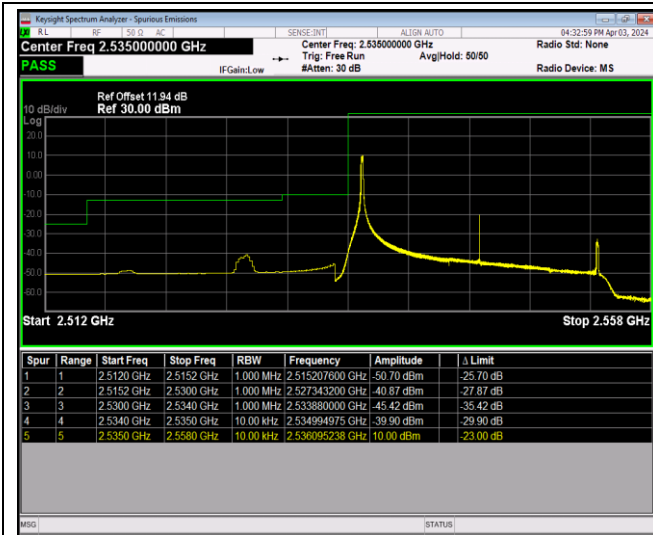

Band41-5MHz-64QAM-41215-1RB#0

Band41-5MHz-64QAM-41215-1RB#24

Band41-5MHz-64QAM-41215-25RB#0

Band41-20MHz-QPSK-40140-1RB#0

Band41-20MHz-QPSK-40140-1RB#99

Band41-20MHz-QPSK-40140-100RB#0

Band41-20MHz-QPSK-41140-1RB#0