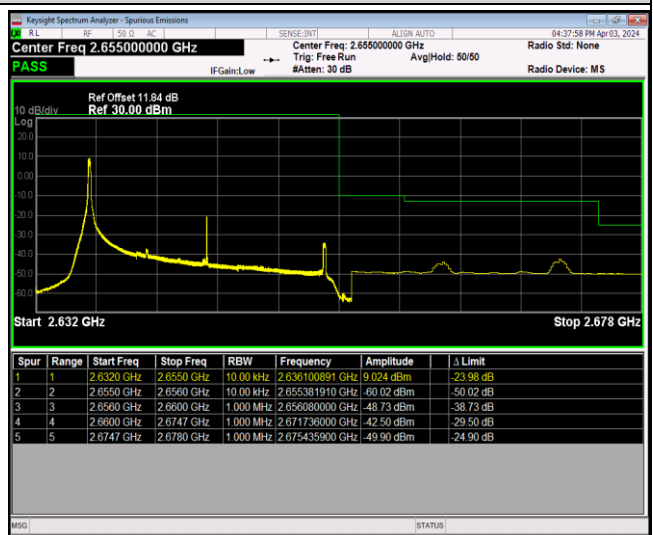

Band41-20MHz-QPSK-41140-1RB#0

Band41-20MHz-QPSK-41140-100RB#0