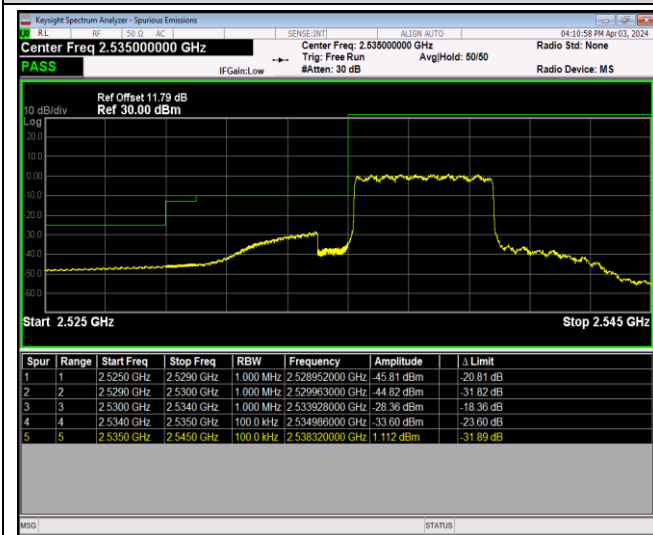

Band41-5MHz-16QAM-40065-25RB#0

Band41-5MHz-16QAM-41215-1RB#0

Band41-5MHz-16QAM-41215-1RB#24

Band41-5MHz-16QAM-41215-25RB#0

Band41-5MHz-64QAM-40065-1RB#0

Band41-5MHz-64QAM-40065-1RB#24

Band41-5MHz-64QAM-40065-25RB#0