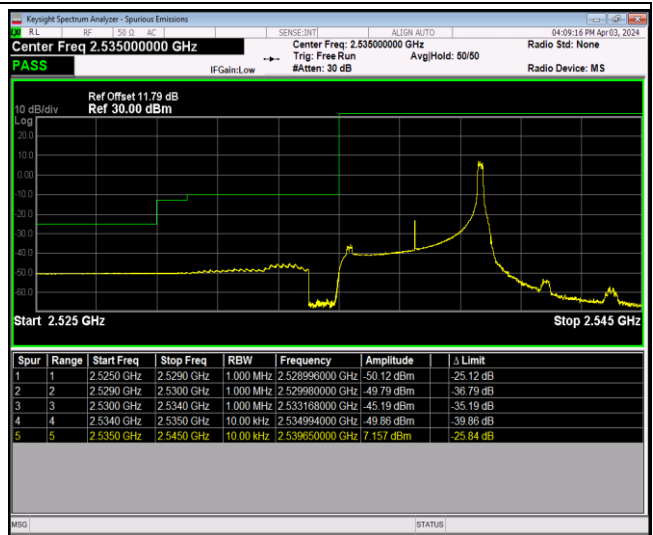

Band41-5MHz-16QAM-40065-25RB#0

Band41-5MHz-16QAM-41215-1RB#0

Band41-5MHz-16QAM-41215-1RB#24

Band41-5MHz-16QAM-41215-25RB#0

Band41-5MHz-64QAM-40065-1RB#0

Band41-5MHz-64QAM-40065-1RB#24

Band41-5MHz-64QAM-40065-25RB#0