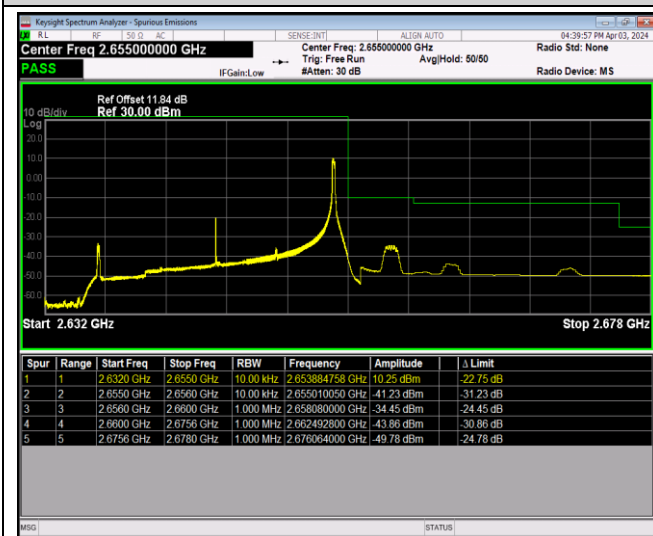

Band41-20MHz-16QAM-41140-1RB#99

Band41-20MHz-64QAM-40140-1RB#0