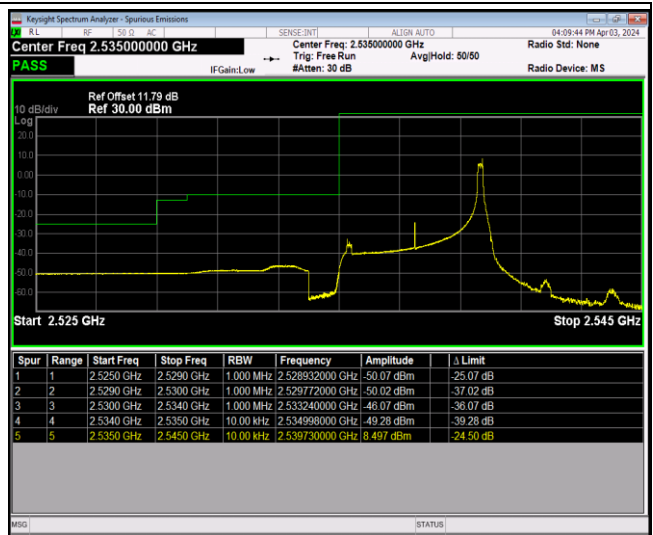

Band41-5MHz-16QAM-40065-25RB#0

Band41-5MHz-16QAM-41215-1RB#0

Band41-5MHz-16QAM-41215-1RB#24

Band41-5MHz-16QAM-41215-25RB#0

Band41-5MHz-64QAM-40065-1RB#0

Band41-5MHz-64QAM-40065-1RB#24

Band41-5MHz-64QAM-40065-25RB#0