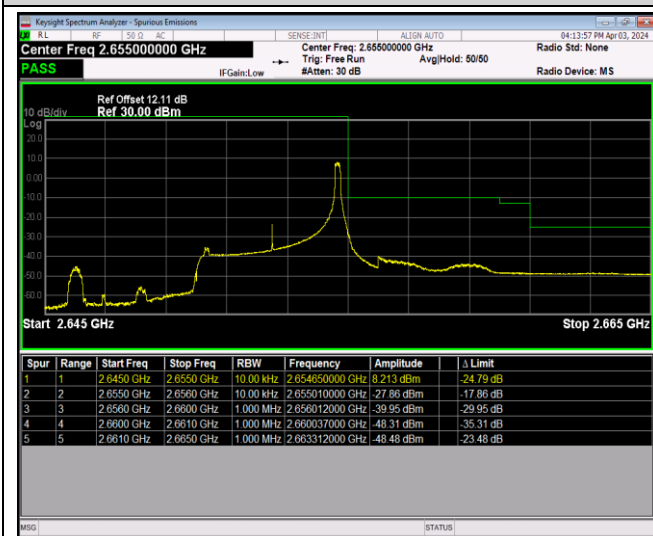

Band41-5MHz-16QAM-40065-25RB#0

Band41-5MHz-16QAM-41215-1RB#0

Band41-5MHz-16QAM-41215-1RB#24

Band41-5MHz-16QAM-41215-25RB#0

Band41-5MHz-64QAM-40065-1RB#0

Band41-5MHz-64QAM-40065-1RB#24

Band41-5MHz-64QAM-40065-25RB#0