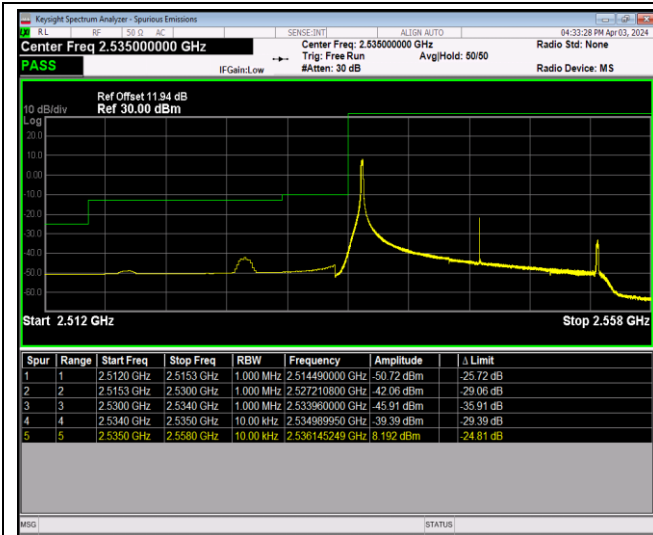

Band41-20MHz-QPSK-41140-1RB#99

Band41-20MHz-QPSK-41140-100RB#0

Band41-20MHz-16QAM-40140-1RB#0

Band41-20MHz-16QAM-40140-1RB#99

Band41-20MHz-16QAM-40140-100RB#0

Band41-20MHz-16QAM-41140-1RB#0

Band41-20MHz-16QAM-41140-1RB#99