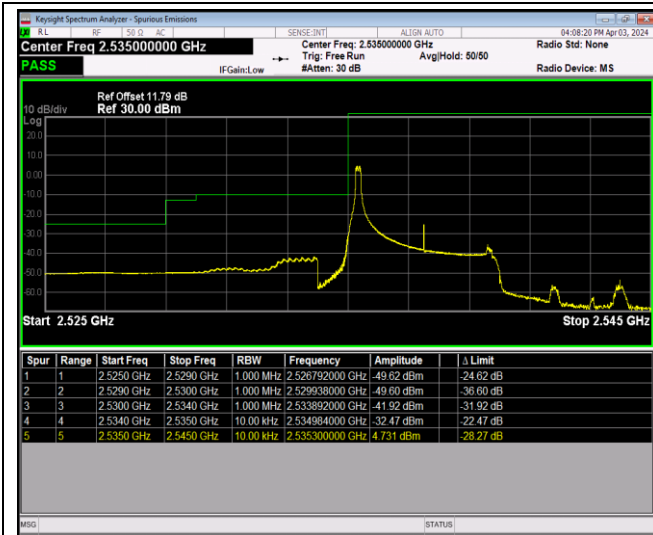

Band41-5MHz-16QAM-40065-25RB#0

Band41-5MHz-16QAM-41215-1RB#0

Band41-5MHz-16QAM-41215-1RB#24

Band41-5MHz-16QAM-41215-25RB#0

Band41-5MHz-64QAM-40065-1RB#0

Band41-5MHz-64QAM-40065-1RB#24

Band41-5MHz-64QAM-40065-25RB#0