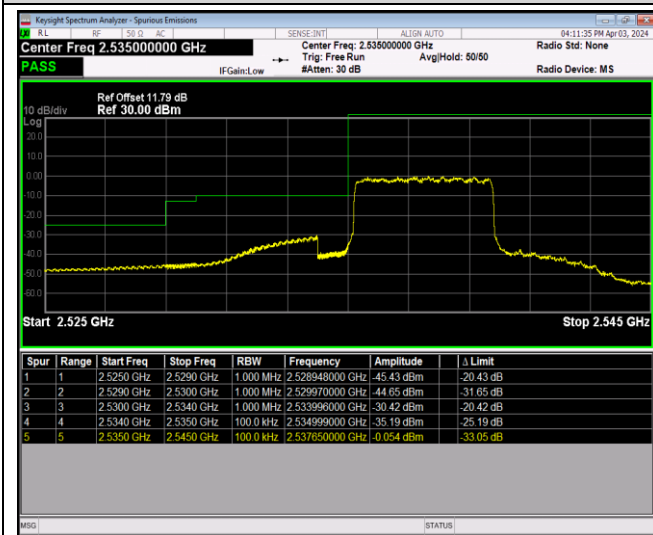

Band41-5MHz-64QAM-40065-25RB#0

Band41-5MHz-64QAM-41215-1RB#24