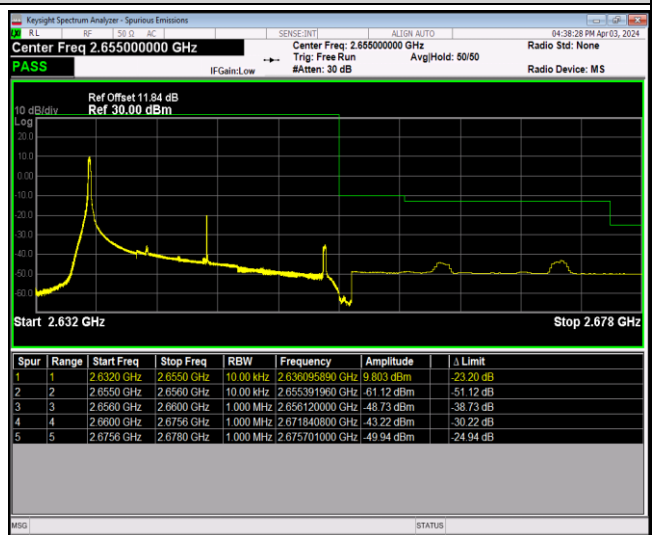

Band41-20MHz-QPSK-41140-1RB#99

Band41-20MHz-QPSK-41140-100RB#0

Band41-20MHz-16QAM-40140-1RB#0

Band41-20MHz-16QAM-40140-1RB#99

Band41-20MHz-16QAM-40140-100RB#0

Band41-20MHz-16QAM-41140-1RB#0

Band41-20MHz-16QAM-41140-1RB#99