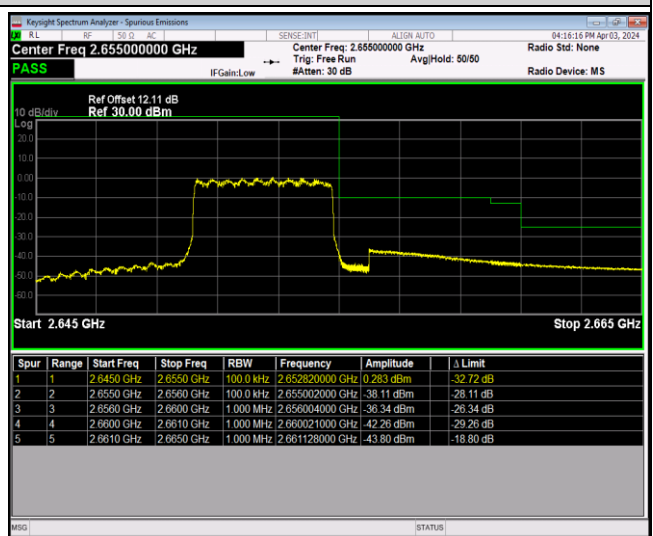

Band41-5MHz-64QAM-41215-1RB#0

Band41-5MHz-64QAM-41215-1RB#24

Band41-5MHz-64QAM-41215-25RB#0

Band41-20MHz-QPSK-40140-1RB#0

Band41-20MHz-QPSK-40140-1RB#99

Band41-20MHz-QPSK-40140-100RB#0

Band41-20MHz-QPSK-41140-1RB#0