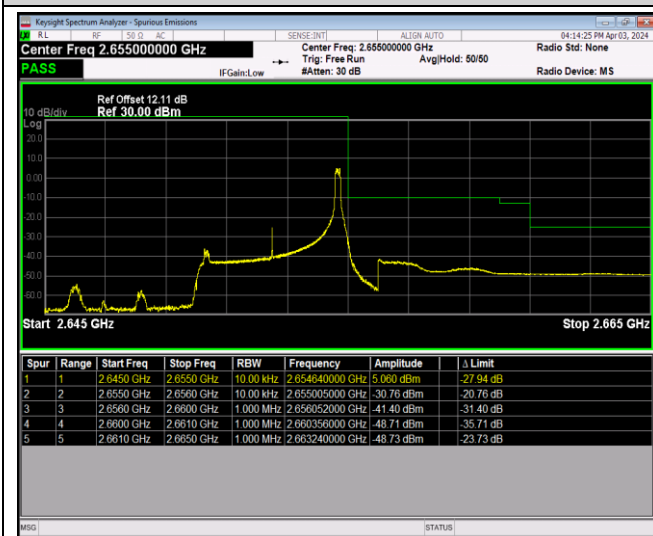

Band41-5MHz-64QAM-41215-1RB#24

Band41-20MHz-QPSK-40140-1RB#0