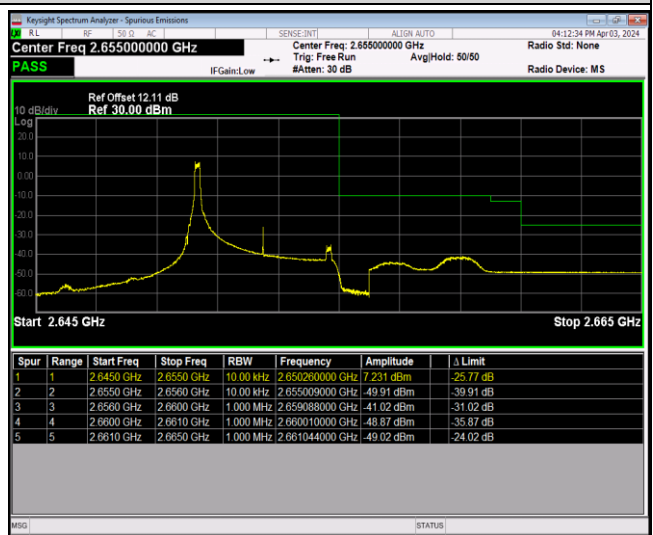

Band41-5MHz-16QAM-40065-25RB#0

Band41-5MHz-16QAM-41215-1RB#0

Band41-5MHz-16QAM-41215-1RB#24

Band41-5MHz-16QAM-41215-25RB#0

Band41-5MHz-64QAM-40065-1RB#0

Band41-5MHz-64QAM-40065-1RB#24

Band41-5MHz-64QAM-40065-25RB#0