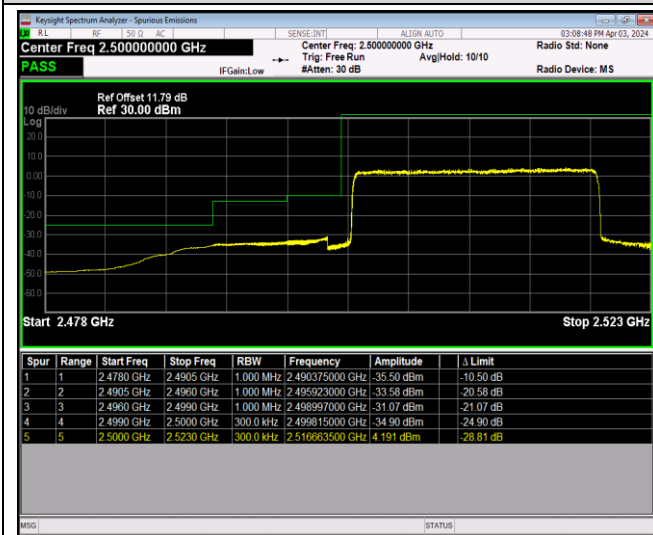

Band7-20MHz-QPSK-21350-1RB#99

Band7-20MHz-QPSK-21350-100RB#0

Band7-20MHz-16QAM-20850-1RB#0

Band7-20MHz-16QAM-20850-1RB#99

Band7-20MHz-16QAM-20850-100RB#0

Band7-20MHz-16QAM-21350-1RB#0

Band7-20MHz-16QAM-21350-1RB#99