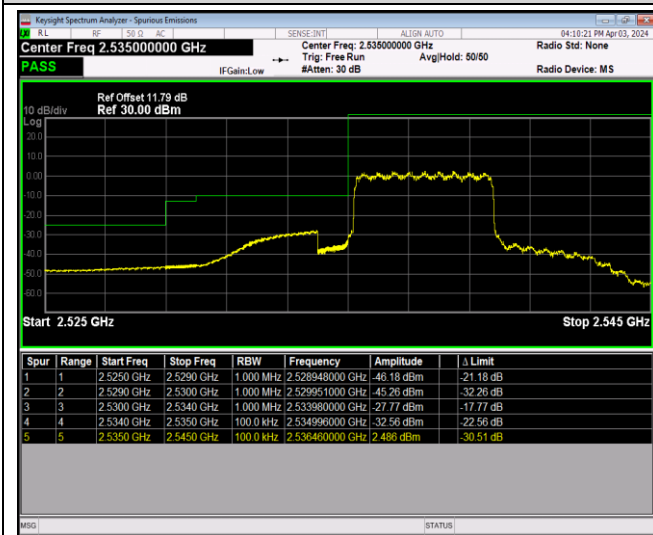

Band12-10MHz-64QAM-23130-50RB#0

Band41-5MHz-QPSK-40065-1RB#0

Band41-5MHz-QPSK-40065-1RB#24

Band41-5MHz-QPSK-40065-25RB#0

Band41-5MHz-QPSK-41215-1RB#0

Band41-5MHz-QPSK-41215-1RB#24

Band41-5MHz-QPSK-41215-25RB#0