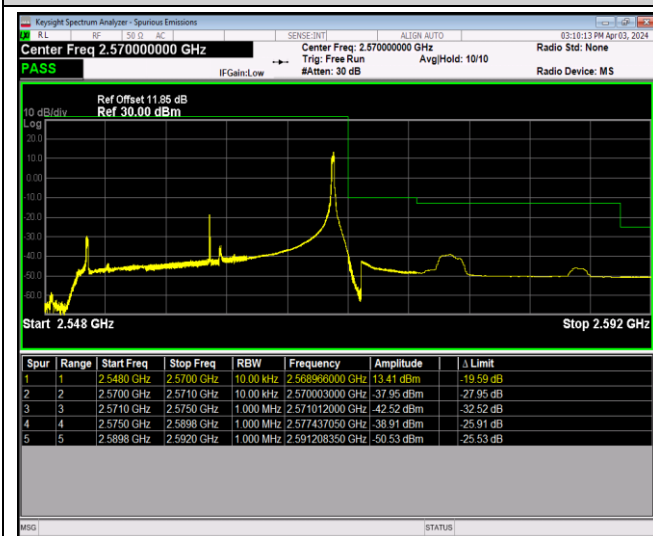

Band7-20MHz-16QAM-21350-1RB#99

Band7-20MHz-64QAM-20850-1RB#0