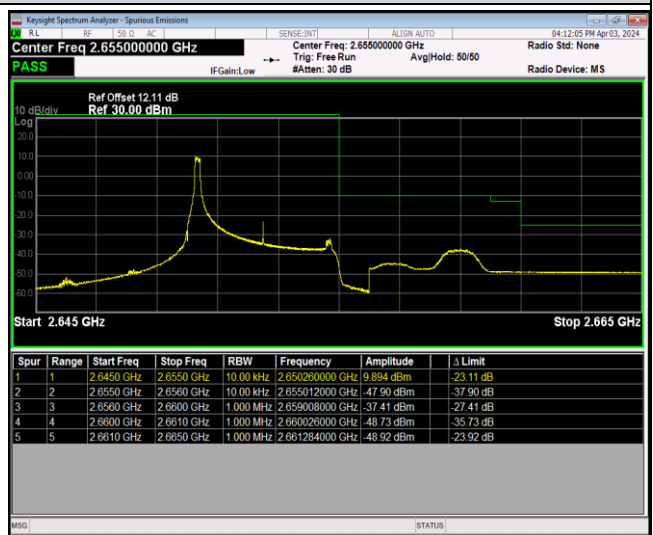

Band12-10MHz-64QAM-23130-50RB#0

Band41-5MHz-QPSK-40065-1RB#0

Band41-5MHz-QPSK-40065-1RB#24

Band41-5MHz-QPSK-40065-25RB#0

Band41-5MHz-QPSK-41215-1RB#0

Band41-5MHz-QPSK-41215-1RB#24

Band41-5MHz-QPSK-41215-25RB#0