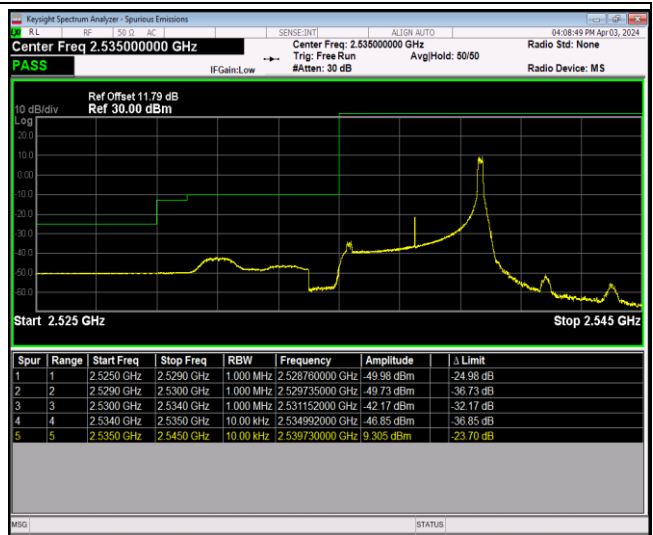

Band12-10MHz-64QAM-23130-50RB#0

Band41-5MHz-QPSK-40065-1RB#0

Band41-5MHz-QPSK-40065-1RB#24

Band41-5MHz-QPSK-40065-25RB#0

Band41-5MHz-QPSK-41215-1RB#0

Band41-5MHz-QPSK-41215-1RB#24

Band41-5MHz-QPSK-41215-25RB#0