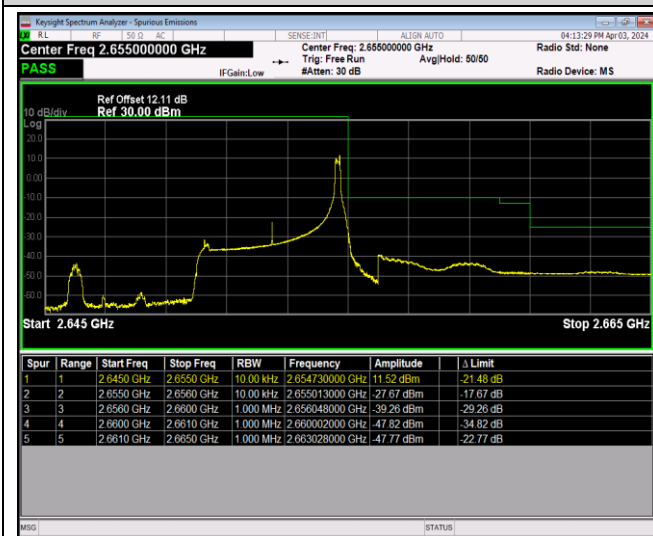

Band12-10MHz-64QAM-23130-50RB#0

Band41-5MHz-QPSK-40065-1RB#0

Band41-5MHz-QPSK-40065-1RB#24

Band41-5MHz-QPSK-40065-25RB#0

Band41-5MHz-QPSK-41215-1RB#0

Band41-5MHz-QPSK-41215-1RB#24

Band41-5MHz-QPSK-41215-25RB#0