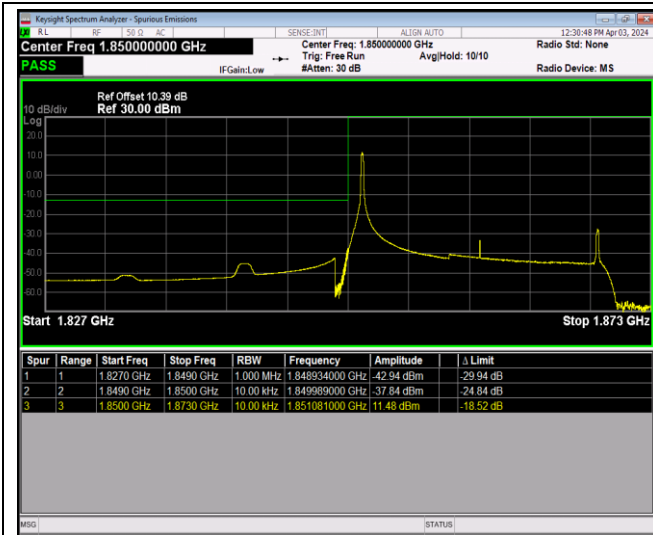

Band2-1.4MHz-64QAM-18607-6RB#0

Band2-1.4MHz-64QAM-19193-1RB#0

Band2-1.4MHz-64QAM-19193-1RB#5

Band2-1.4MHz-64QAM-19193-6RB#0

Band2-20MHz-QPSK-18700-1RB#0

Band2-20MHz-QPSK-18700-1RB#99

Band2-20MHz-QPSK-18700-100RB#0