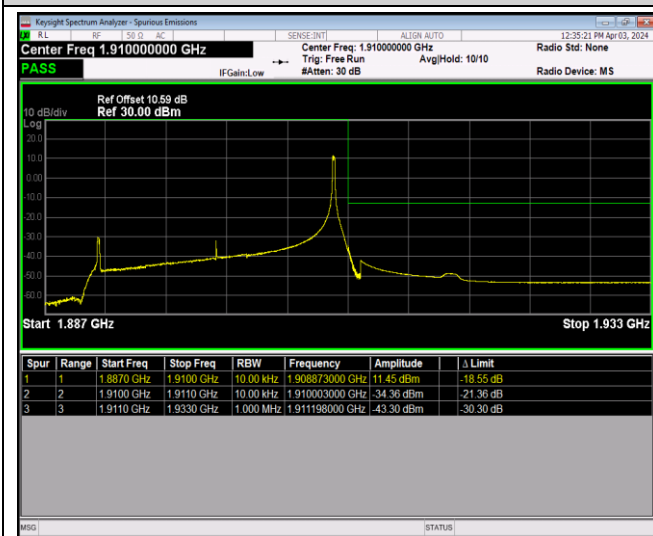

Band2-20MHz-QPSK-19100-1RB#99

Band2-20MHz-16QAM-18700-1RB#0