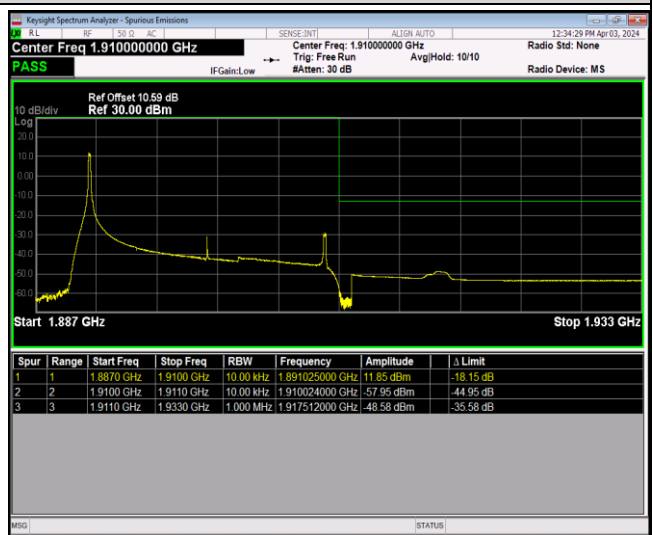

Band2-1.4MHz-64QAM-18607-6RB#0

Band2-1.4MHz-64QAM-19193-1RB#0

Band2-1.4MHz-64QAM-19193-1RB#5

Band2-1.4MHz-64QAM-19193-6RB#0

Band2-20MHz-QPSK-18700-1RB#0

Band2-20MHz-QPSK-18700-1RB#99

Band2-20MHz-QPSK-18700-100RB#0

Band2-20MHz-QPSK-19100-1RB#0

Band2-20MHz-QPSK-19100-1RB#99

Band2-20MHz-QPSK-19100-100RB#0

Band2-20MHz-16QAM-18700-1RB#0

Band2-20MHz-16QAM-18700-1RB#99

Band2-20MHz-16QAM-18700-100RB#0

Band2-20MHz-16QAM-19100-1RB#0