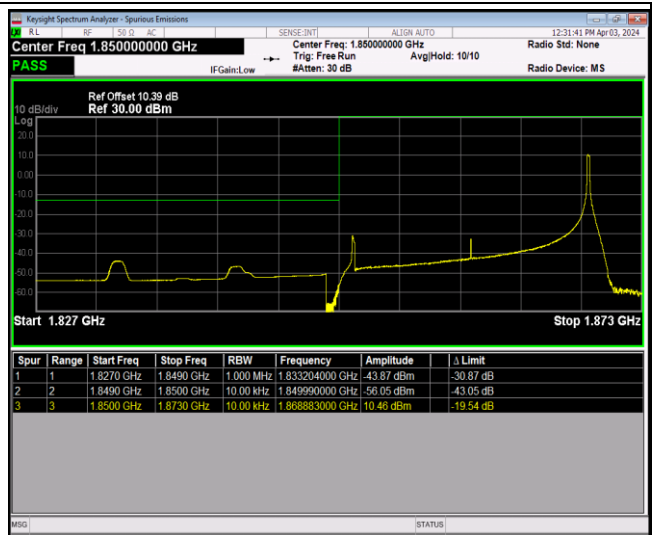

Band2-1.4MHz-64QAM-18607-6RB#0

Band2-1.4MHz-64QAM-19193-1RB#0

Band2-1.4MHz-64QAM-19193-1RB#5

Band2-1.4MHz-64QAM-19193-6RB#0

Band2-20MHz-QPSK-18700-1RB#0

Band2-20MHz-QPSK-18700-1RB#99

Band2-20MHz-QPSK-18700-100RB#0

Band2-20MHz-QPSK-19100-1RB#0

Band2-20MHz-QPSK-19100-1RB#99

Band2-20MHz-QPSK-19100-100RB#0

Band2-20MHz-16QAM-18700-1RB#0

Band2-20MHz-16QAM-18700-1RB#99

Band2-20MHz-16QAM-18700-100RB#0

Band2-20MHz-16QAM-19100-1RB#0