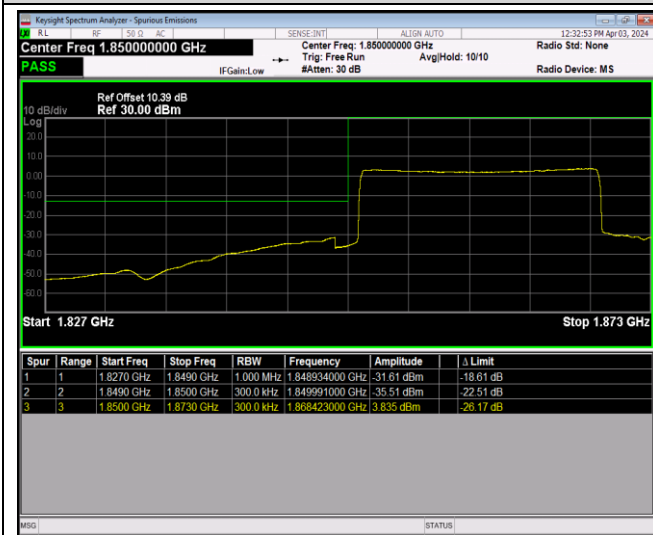

Band2-1.4MHz-64QAM-18607-6RB#0

Band2-1.4MHz-64QAM-19193-1RB#0

Band2-1.4MHz-64QAM-19193-1RB#5

Band2-1.4MHz-64QAM-19193-6RB#0

Band2-20MHz-QPSK-18700-1RB#0

Band2-20MHz-QPSK-18700-1RB#99

Band2-20MHz-QPSK-18700-100RB#0

Band2-20MHz-QPSK-19100-1RB#0

Band2-20MHz-QPSK-19100-1RB#99

Band2-20MHz-QPSK-19100-100RB#0

Band2-20MHz-16QAM-18700-1RB#0

Band2-20MHz-16QAM-18700-1RB#99

Band2-20MHz-16QAM-18700-100RB#0

Band2-20MHz-16QAM-19100-1RB#0