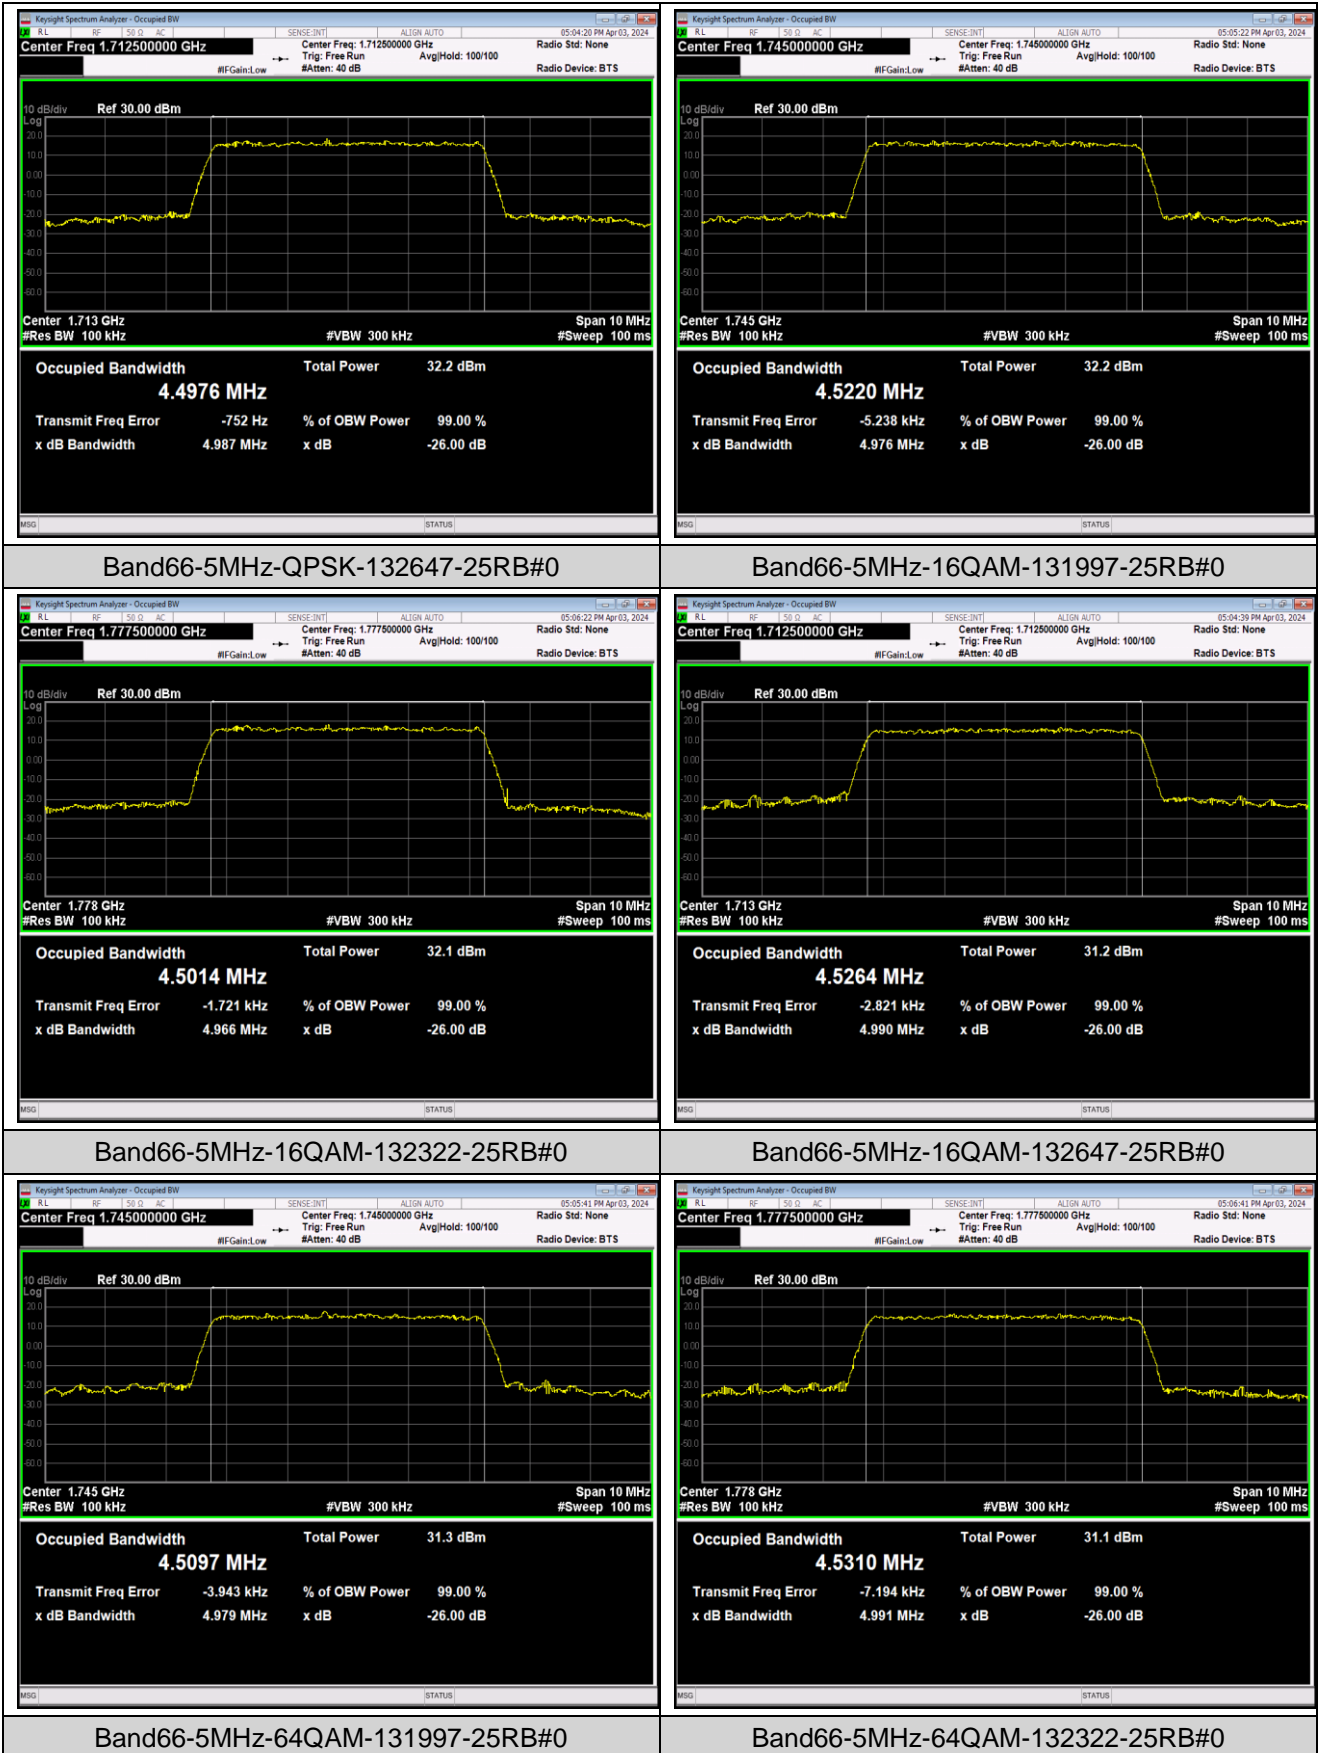

Band66-5MHz-QPSK-131997-25RB#0

Band66-5MHz-QPSK-132322-25RB#0