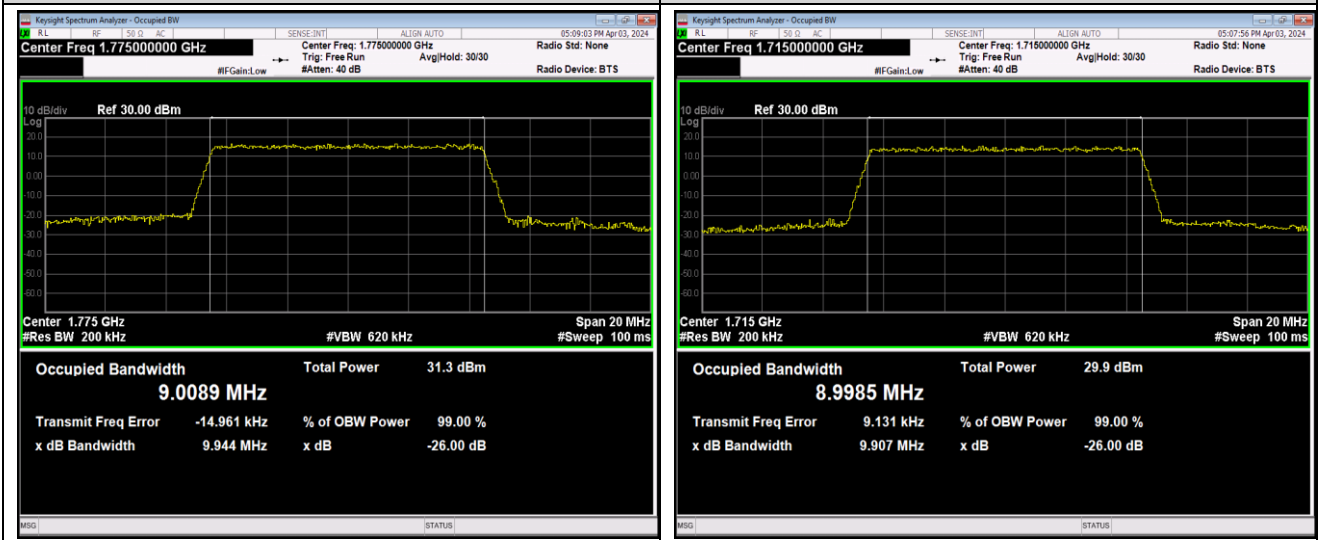

Band66-10MHz-QPSK-132622-50RB#0

Band66-10MHz-16QAM-132022-50RB#0

Band66-10MHz-16QAM-132322-50RB#0

Band66-10MHz-16QAM-132622-50RB#0

Band66-10MHz-64QAM-132022-50RB#0

Band66-10MHz-64QAM-132322-50RB#0

Band66-10MHz-64QAM-132622-50RB#0