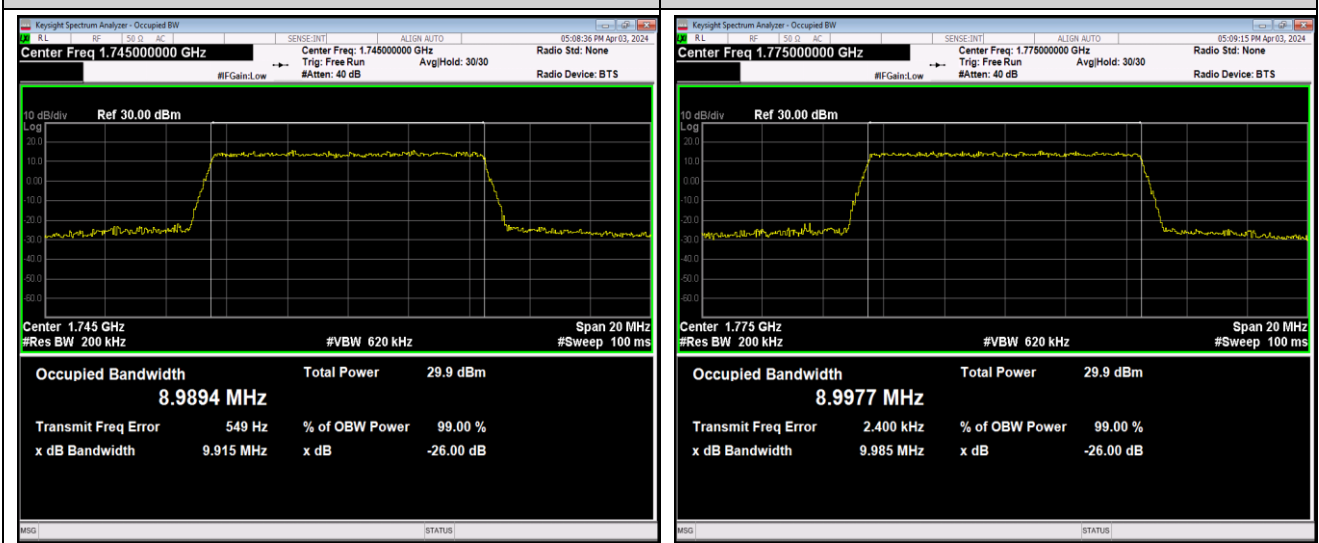

Band66-10MHz-QPSK-132622-50RB#0

Band66-10MHz-16QAM-132022-50RB#0

Band66-10MHz-16QAM-132322-50RB#0

Band66-10MHz-16QAM-132622-50RB#0

Band66-10MHz-64QAM-132022-50RB#0

Band66-10MHz-64QAM-132322-50RB#0

Band66-10MHz-64QAM-132622-50RB#0