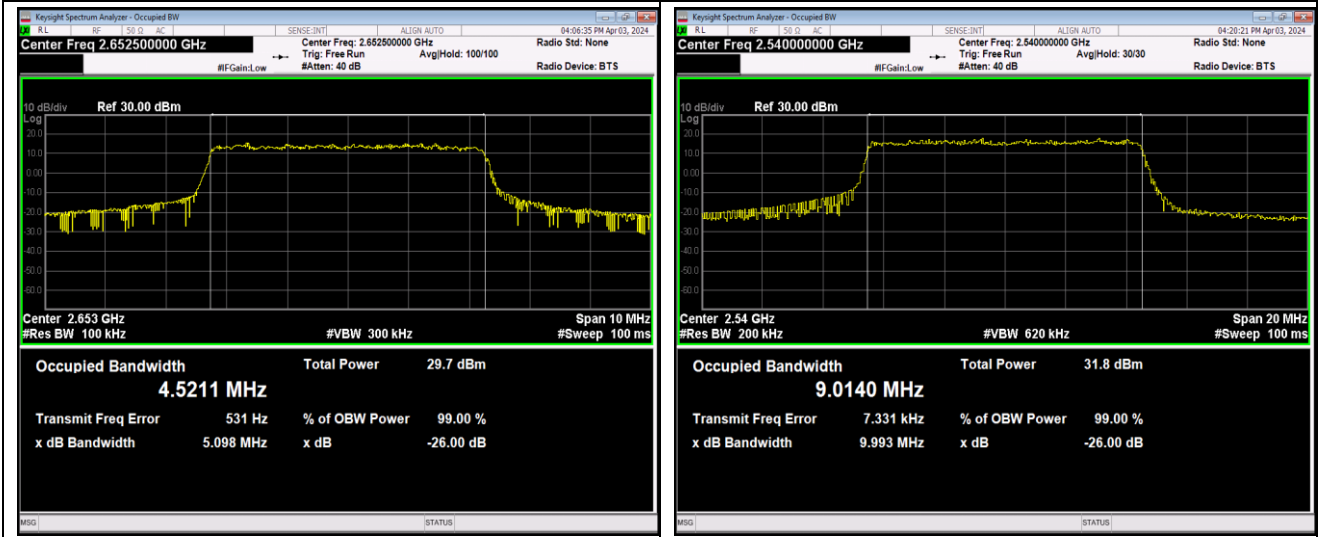

Band41-5MHz-64QAM-41215-25RB#0

Band41-10MHz-QPSK-40090-50RB#0

Band41-10MHz-QPSK-40640-50RB#0

Band41-10MHz-QPSK-41190-50RB#0