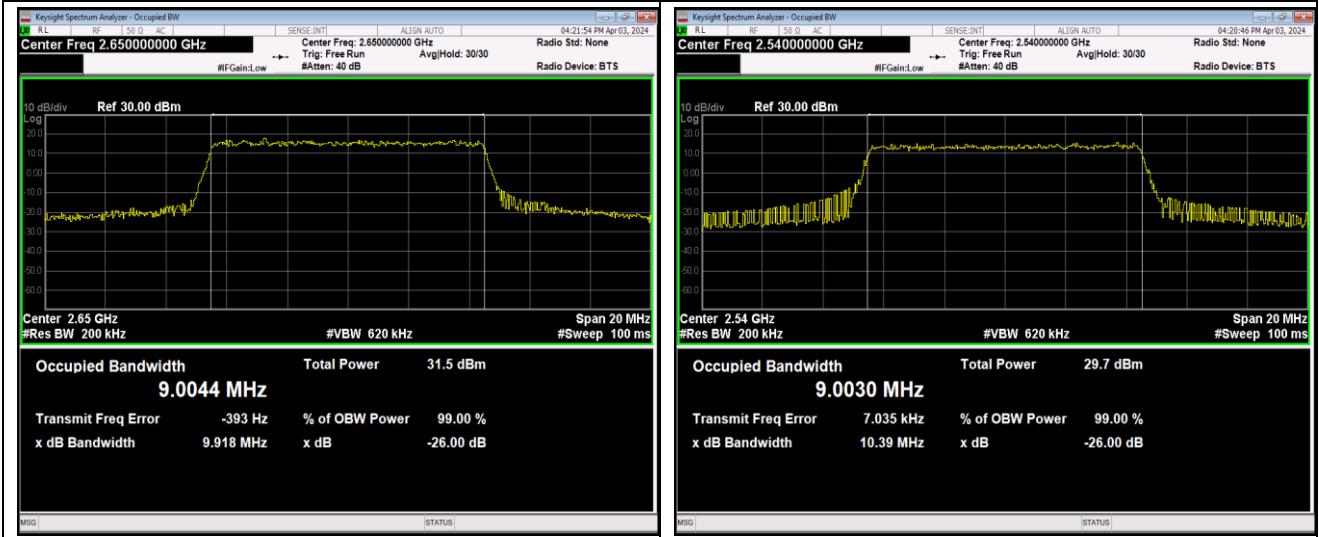

Band41-10MHz-QPSK-40090-50RB#0

Band41-10MHz-QPSK-40640-50RB#0

Band41-10MHz-QPSK-41190-50RB#0

Band41-10MHz-16QAM-40090-50RB#0

Band41-10MHz-16QAM-40640-50RB#0

Band41-10MHz-16QAM-41190-50RB#0

Band41-10MHz-64QAM-40090-50RB#0