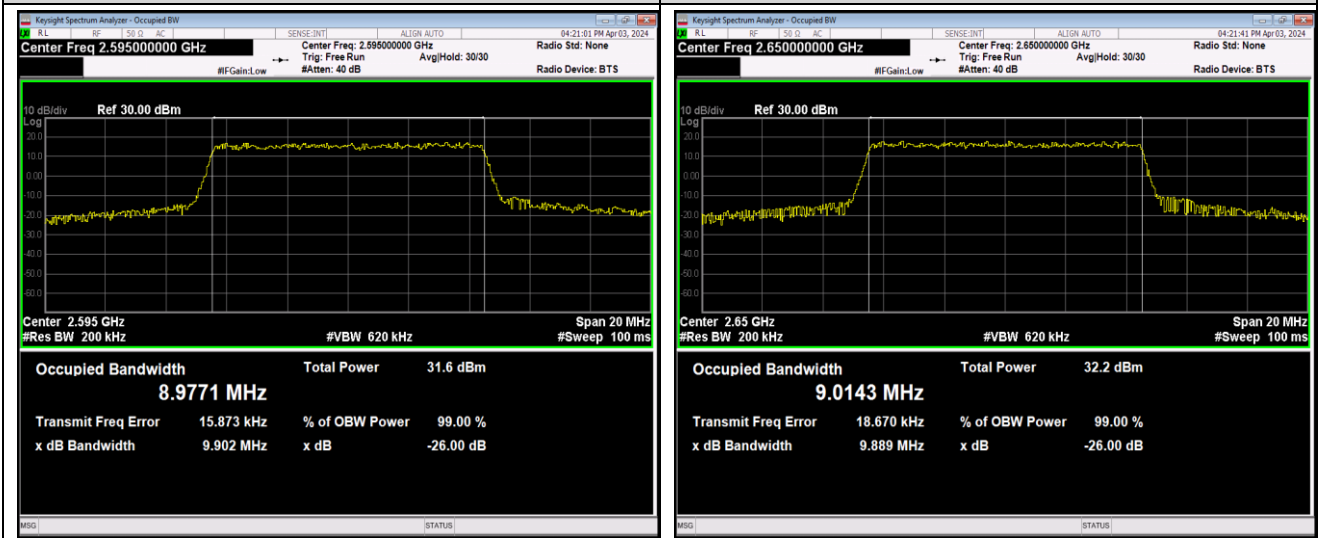

Band41-10MHz-QPSK-40640-50RB#0

Band41-10MHz-QPSK-41190-50RB#0

Band41-10MHz-16QAM-40090-50RB#0

Band41-10MHz-16QAM-40640-50RB#0