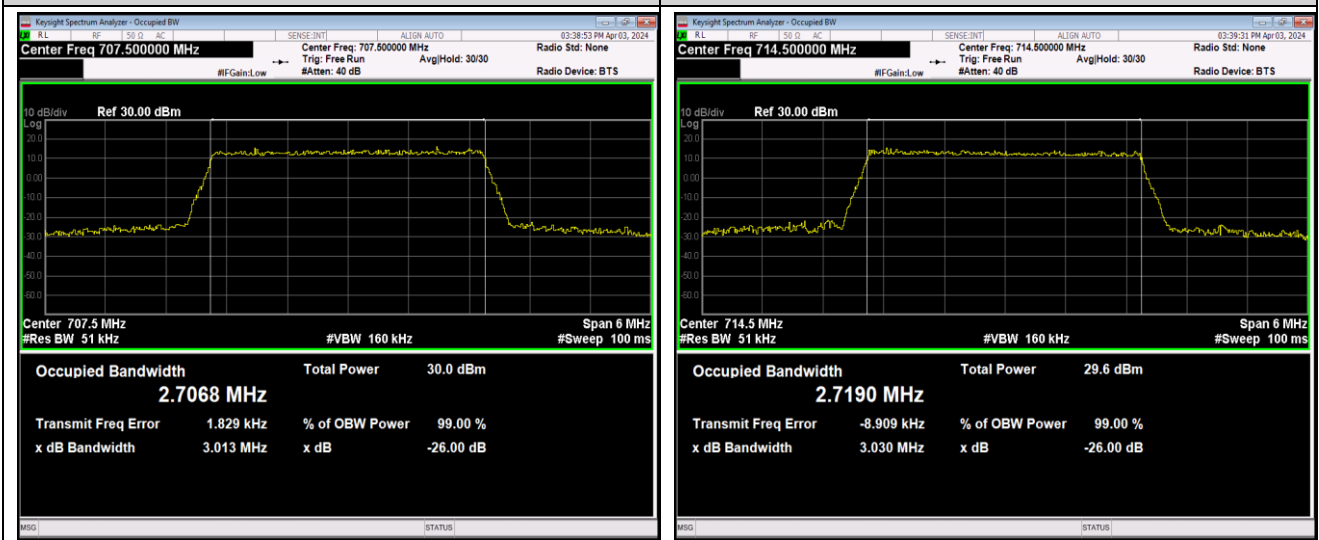

Band12-3MHz-64QAM-23095-15RB#0

Band12-3MHz-64QAM-23165-15RB#0

Band12-5MHz-QPSK-23035-25RB#0

Band12-5MHz-QPSK-23095-25RB#0