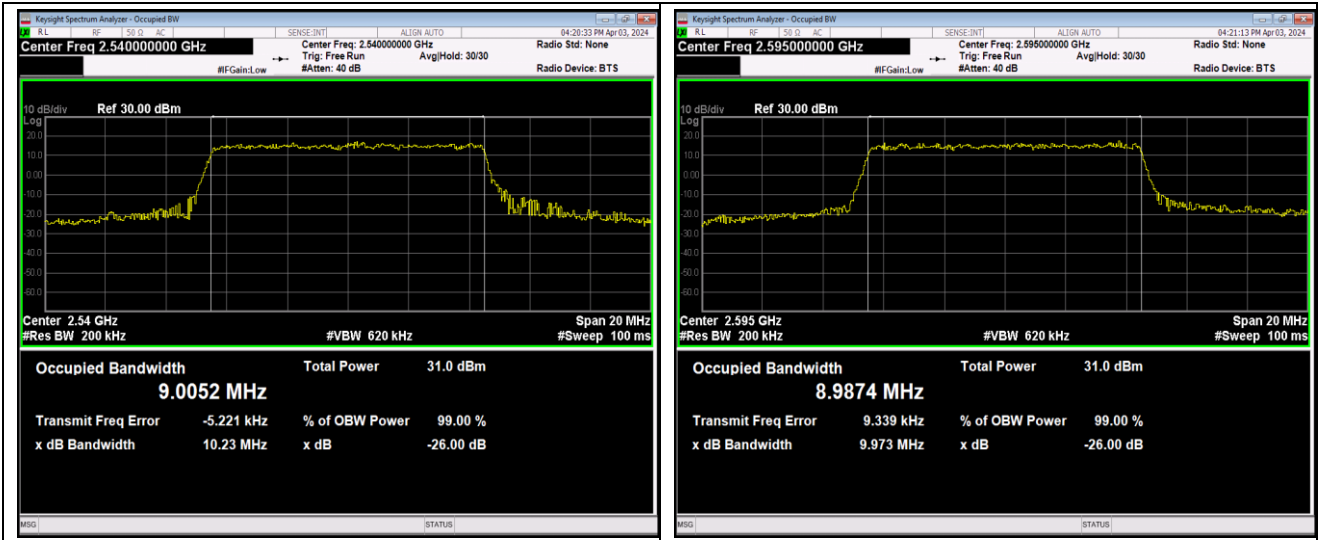

Band41-10MHz-QPSK-40090-50RB#0

Band41-10MHz-QPSK-40640-50RB#0

Band41-10MHz-QPSK-41190-50RB#0

Band41-10MHz-16QAM-40090-50RB#0

Band41-10MHz-16QAM-40640-50RB#0

Band41-10MHz-16QAM-41190-50RB#0

Band41-10MHz-64QAM-40090-50RB#0