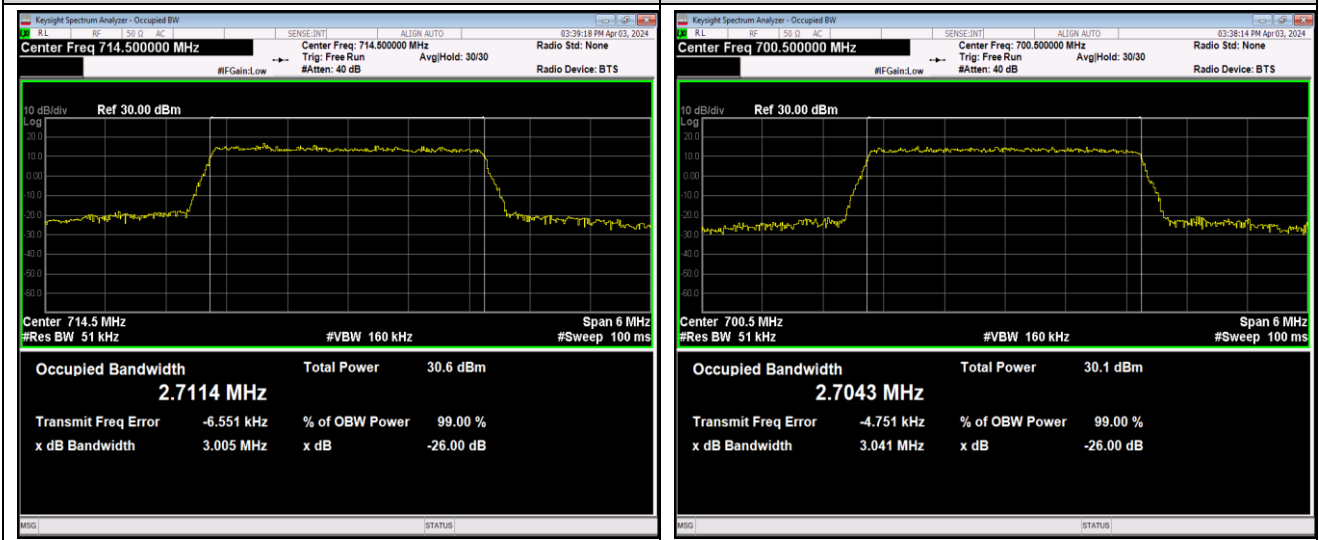

Band12-3MHz-QPSK-23095-15RB#0

Band12-3MHz-QPSK-23165-15RB#0

Band12-3MHz-16QAM-23025-15RB#0

Band12-3MHz-16QAM-23095-15RB#0

Band12-3MHz-16QAM-23165-15RB#0

Band12-3MHz-64QAM-23025-15RB#0

Band12-3MHz-64QAM-23095-15RB#0