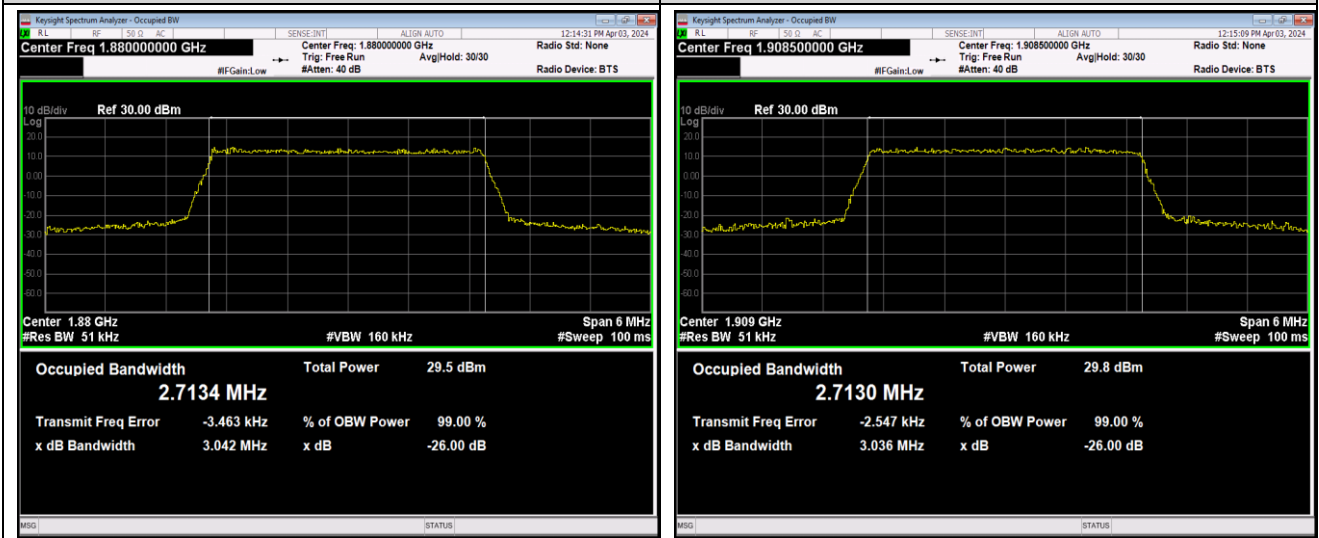

Test Graphs

Band2-3MHz-16QAM-19185-15RB#0

Band2-3MHz-64QAM-18615-15RB#0

Band2-3MHz-64QAM-18900-15RB#0

Band2-3MHz-64QAM-19185-15RB#0

Band2-5MHz-QPSK-18625-25RB#0

Band2-5MHz-QPSK-18900-25RB#0

Band2-5MHz-QPSK-19175-25RB#0