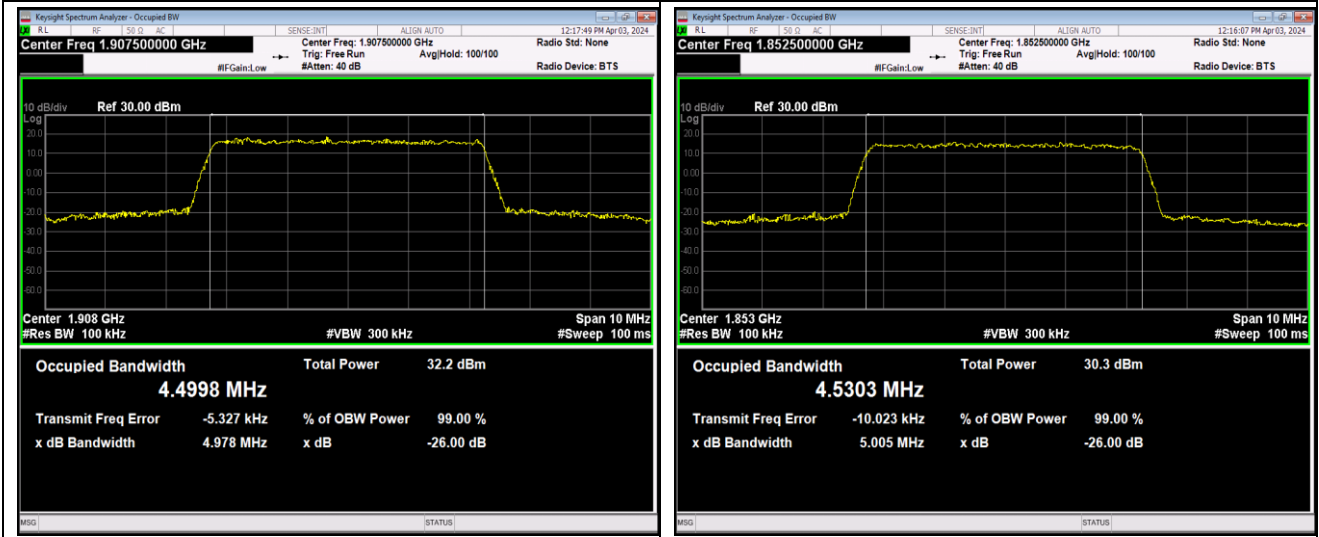

Band2-5MHz-QPSK-19175-25RB#0

Band2-5MHz-16QAM-18625-25RB#0

Band2-5MHz-16QAM-18900-25RB#0

Band2-5MHz-16QAM-19175-25RB#0