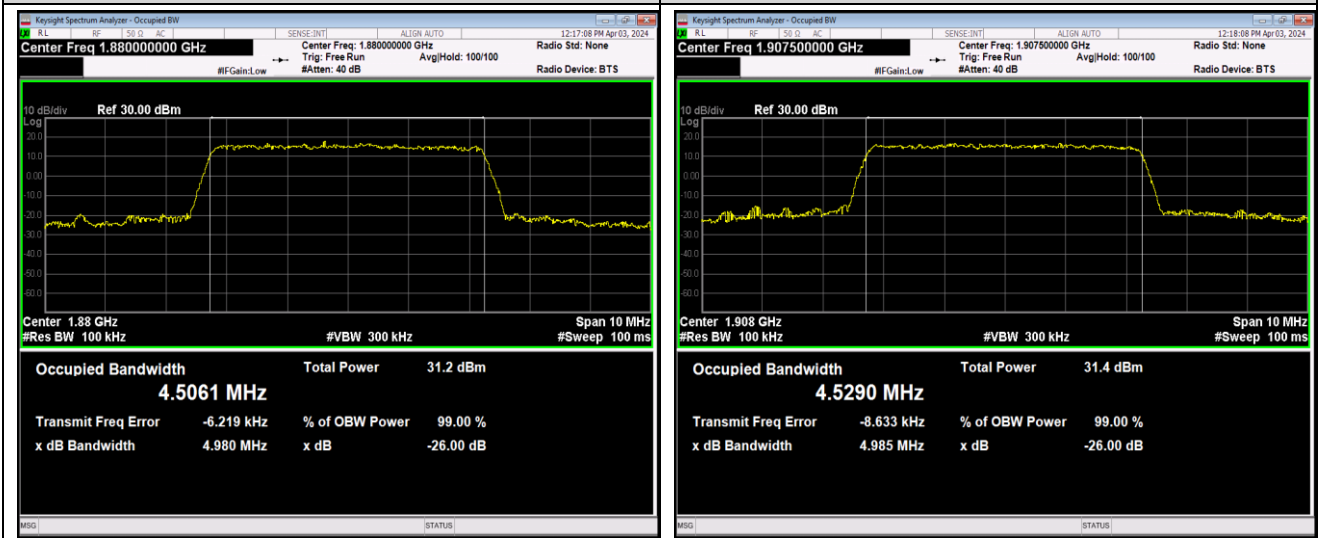

Band2-5MHz-16QAM-18900-25RB#0

Band2-5MHz-16QAM-19175-25RB#0

Band2-5MHz-64QAM-18625-25RB#0

Band2-5MHz-64QAM-18900-25RB#0