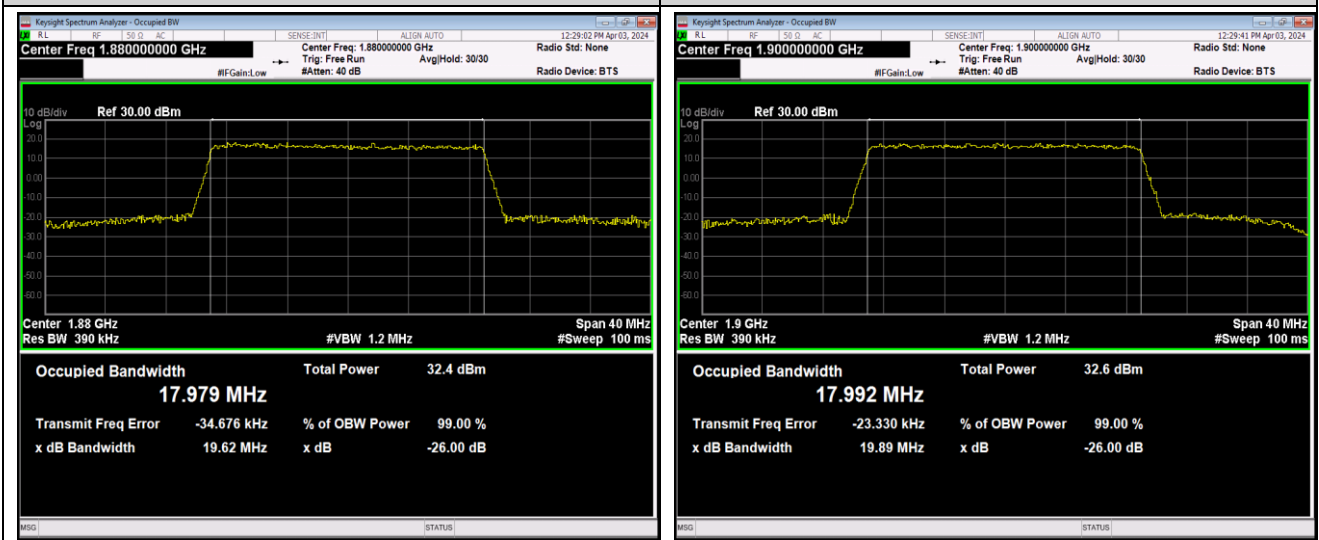

Band2-15MHz-64QAM-18675-75RB#0

Band2-15MHz-64QAM-18900-75RB#0

Band2-15MHz-64QAM-19125-75RB#0

Band2-20MHz-QPSK-18700-100RB#0

Band2-20MHz-QPSK-18900-100RB#0

Band2-20MHz-QPSK-19100-100RB#0

Band2-20MHz-16QAM-18700-100RB#0