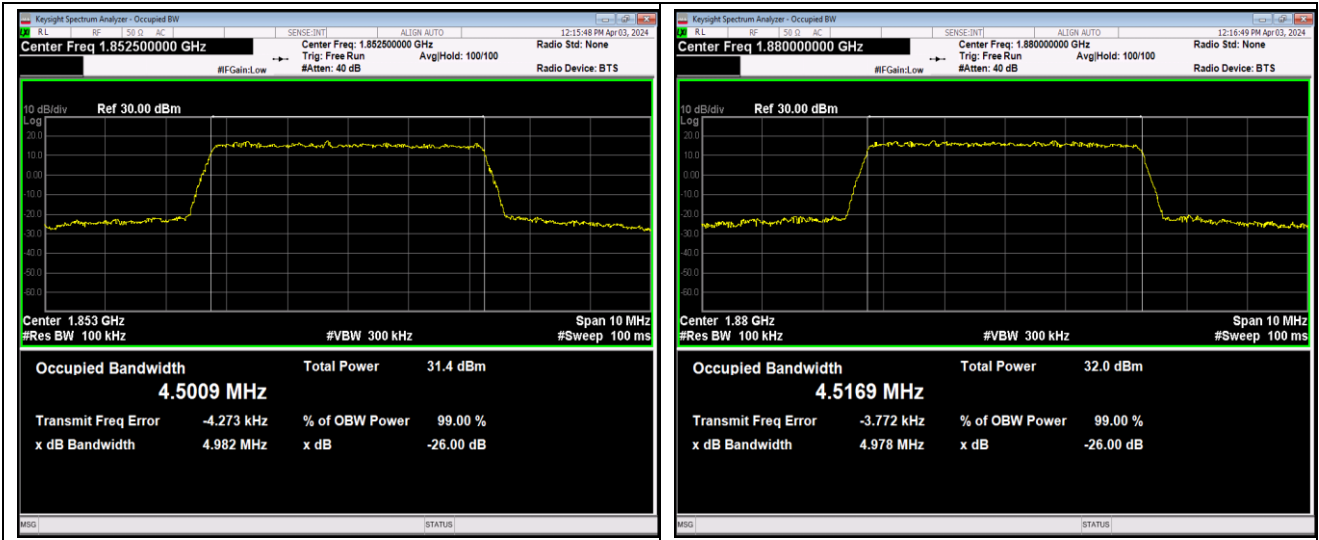

Test Graphs

Band2-3MHz-16QAM-19185-15RB#0

Band2-3MHz-64QAM-18615-15RB#0

Band2-3MHz-64QAM-18900-15RB#0

Band2-3MHz-64QAM-19185-15RB#0

Band2-5MHz-QPSK-18625-25RB#0

Band2-5MHz-QPSK-18900-25RB#0

Band2-5MHz-QPSK-19175-25RB#0