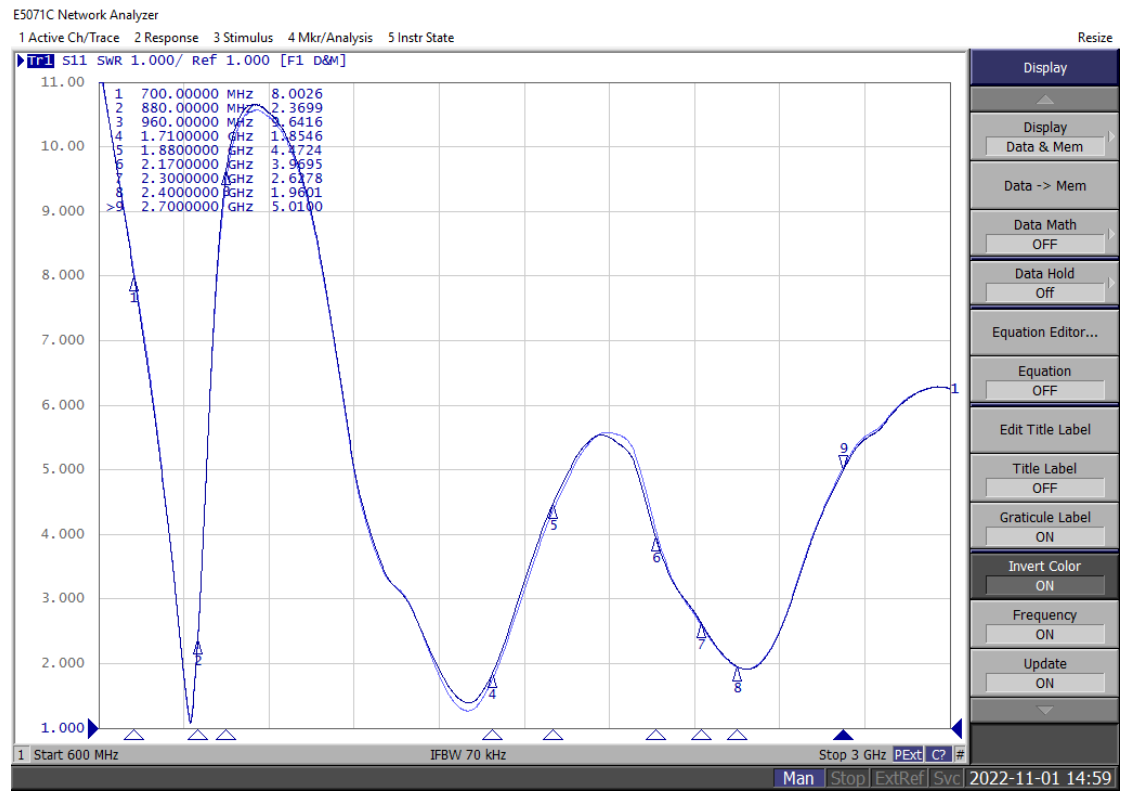

WCDMAB1/B5/B8;

LTEB1/B3/B5/B7/B8/B20/B28A/B38/B40/B41;

D2 BOM:

GSM850/900/1800/1900;

WCDMAB1/B5/B8;

LTEB1/B3/B5/B7/B8/B20/B28A/B38/B40/B41;

E1 BOM:

GSM850/900/1800/1900;

WCDMAB1/B5/B8;

LTEB1/B3/B5/B8/B38/B40/B41;

VSWR:

RL:

SMITH:

Max gain of main antenna:

GSM850/WCDMA5/ LTE B5: -0.3dbi;

GSM900/WCDMA8/LTE B8:1dbi;