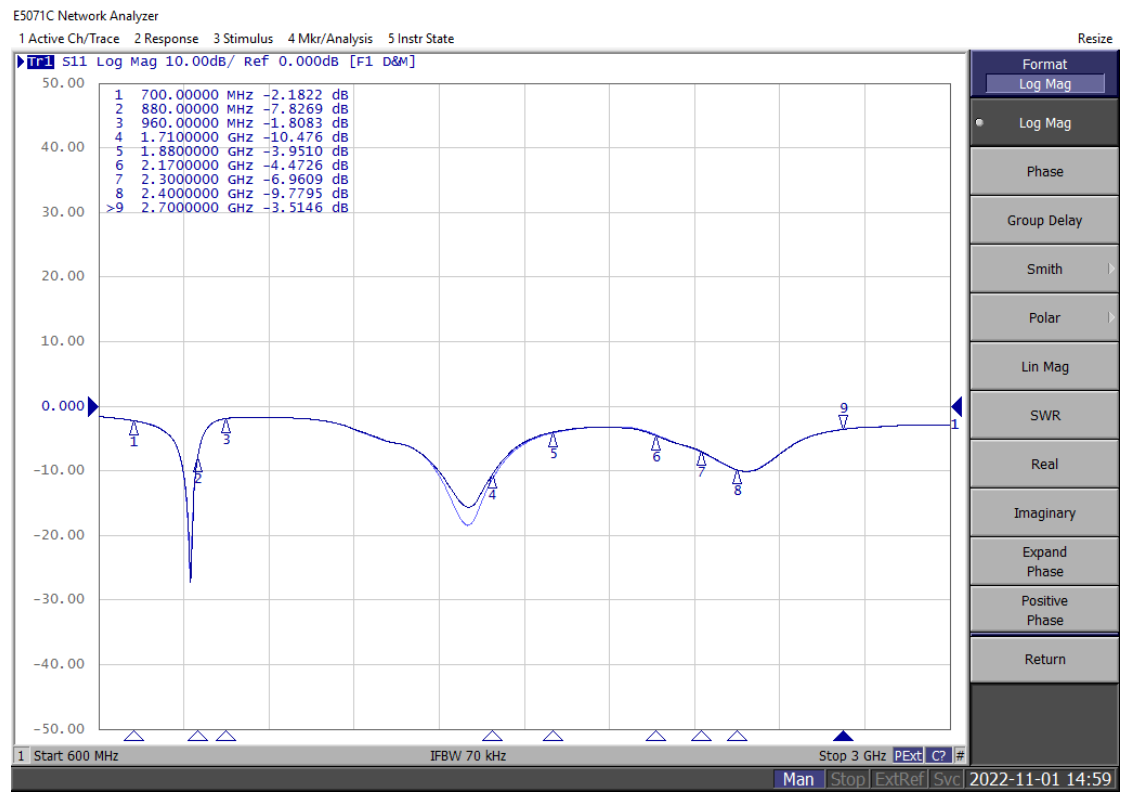

WCDMAB1/B5/B8;

LTEB1/B3/B5/B7/B8/B20/B28A/B38/B40/B41;

D2 BOM:

GSM850/900/1800/1900;

WCDMAB1/B5/B8;

LTEB1/B3/B5/B7/B8/B20/B28A/B38/B40/B41;

E1 BOM:

GSM850/900/1800/1900;

WCDMAB1/B5/B8;

LTEB1/B3/B5/B8/B38/B40/B41;

VSWR:

RL:

SMITH:

Max gain of main antenna:

GSM850/WCDMA5/ LTE B5: -0.3dbi;

GSM900/WCDMA8/LTE B8:1dbi;

LTE B12: -2.5dbi;

LTE B17: -2.5dbi;

LTE B20:-0.3dbi;

LTE B28:-1.8dbi;

LTE B66:-1dbi;

WCDMA1/ LTE B1:-1dbi;

WCDMA 2/ LTE B2:-0.75dbi;

WCDMA 4/ LTE B4:-1dbi;