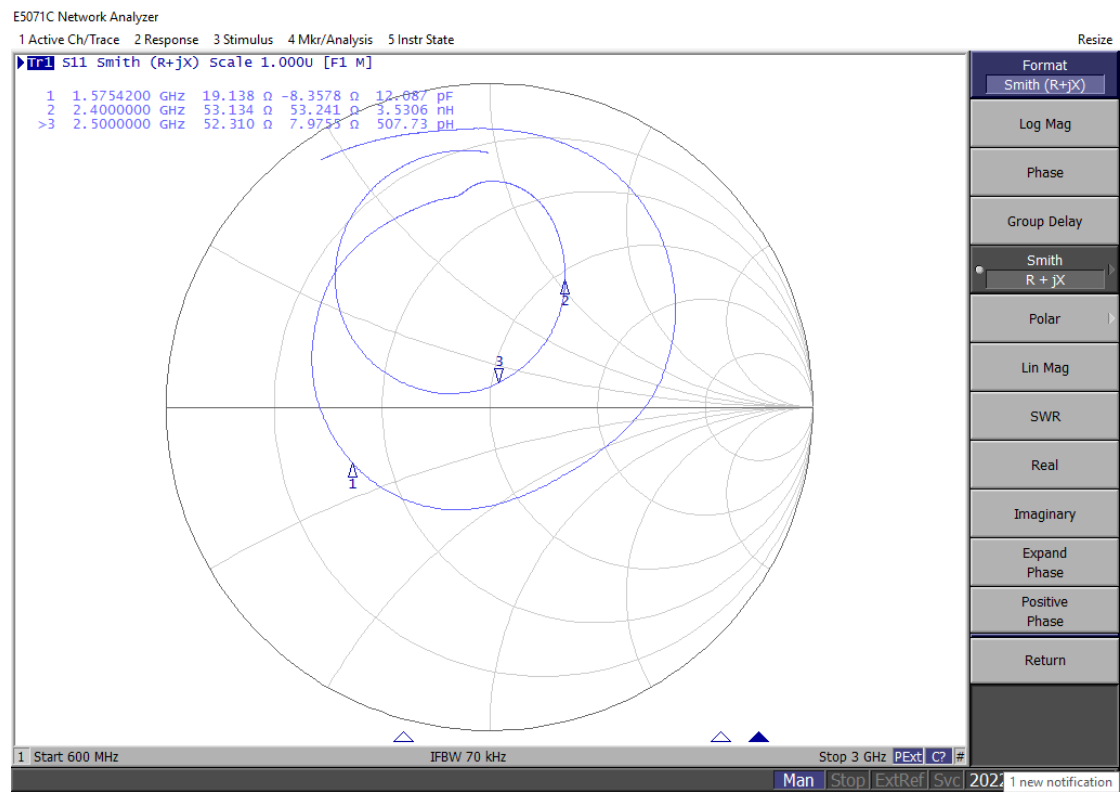

WCDMA 4/ LTE B4:-4dbi;

WCDMA B5/ LTE B5:0dbi;

WCDMA B8/ LTE B8:0dbi;

LTE B12:0dbi;

LTE B17:0dbi;

LTE B20:0.2dbi;

LTE B28:0.5dbi;

LTE B66:-1.5dbi;

WCDMA B1/ LTE B1:-1.5dbi;

LTE B3:-3.7dbi;

LTE B7:-1.6dbi; LTE B38:-1.6dbi ; LTE B40:-1.35dbi ; LTE B41:-1.6dbi;

3.GPS/BT/WIFI Antenna

VSWR:

RL:

SMITH:

MAX gain about GPS/BT/WIFI antenna: