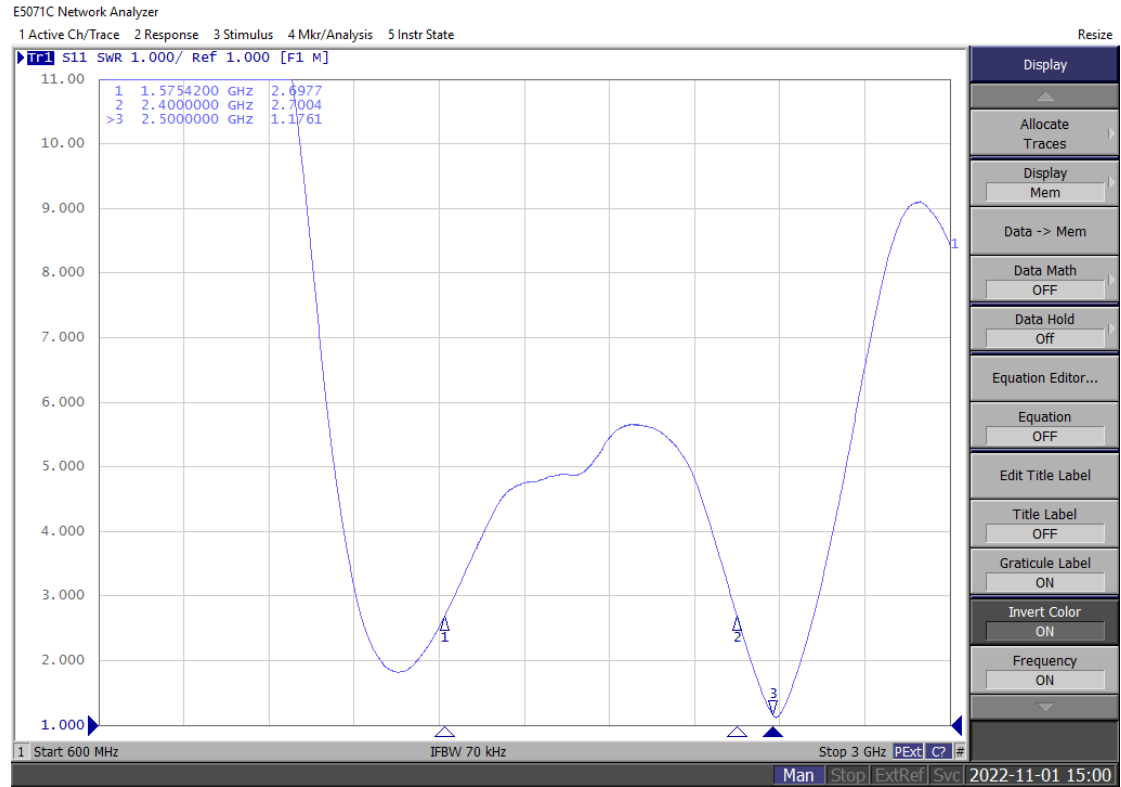

WCDMA 4/ LTE B4:-4dbi;

WCDMA B5/ LTE B5:0dbi;

WCDMA B8/ LTE B8:0dbi;

LTE B12:0dbi;

LTE B17:0dbi;

LTE B20:0.2dbi;

LTE B28:0.5dbi;

LTE B66:-1.5dbi;

WCDMA B1/ LTE B1:-1.5dbi;

LTE B3:-3.7dbi;

LTE B7:-1.6dbi; LTE B38:-1.6dbi ; LTE B40:-1.35dbi ; LTE B41:-1.6dbi;

3.GPS/BT/WIFI Antenna

VSWR:

RL:

SMITH:

MAX gain about GPS/BT/WIFI antenna: