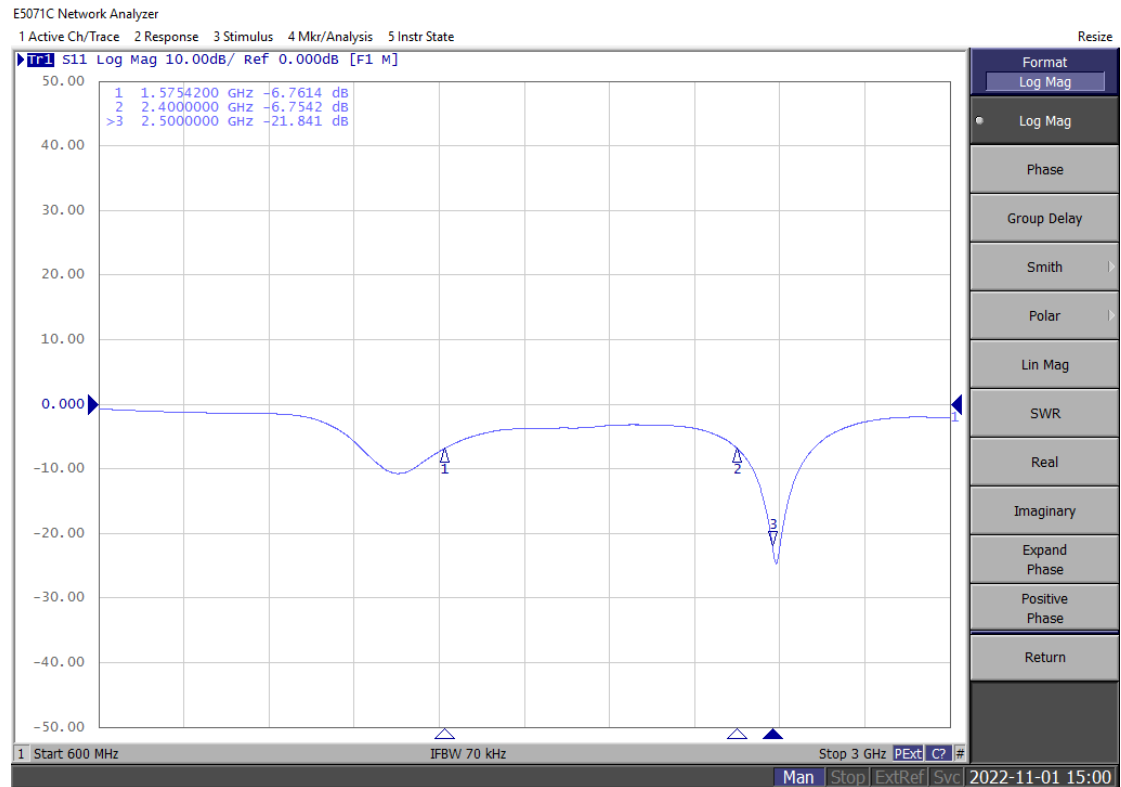

WCDMA 4/ LTE B4:-4dbi;

WCDMA B5/ LTE B5:0dbi;

WCDMA B8/ LTE B8:0dbi;

LTE B12:0dbi;

LTE B17:0dbi;

LTE B20:0.2dbi;

LTE B28:0.5dbi;

LTE B66:-1.5dbi;

WCDMA B1/ LTE B1:-1.5dbi;

LTE B3:-3.7dbi;

LTE B7:-1.6dbi; LTE B38:-1.6dbi ; LTE B40:-1.35dbi ; LTE B41:-1.6dbi;

3.GPS/BT/WIFI Antenna

VSWR:

RL:

SMITH:

MAX gain about GPS/BT/WIFI antenna: