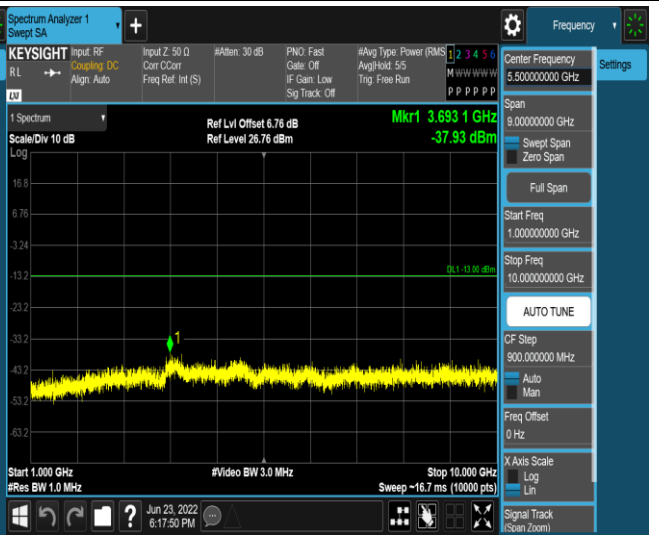

Band17-10MHz-16QAM-23800-1RB#0-Range2:1000~
10000MHz