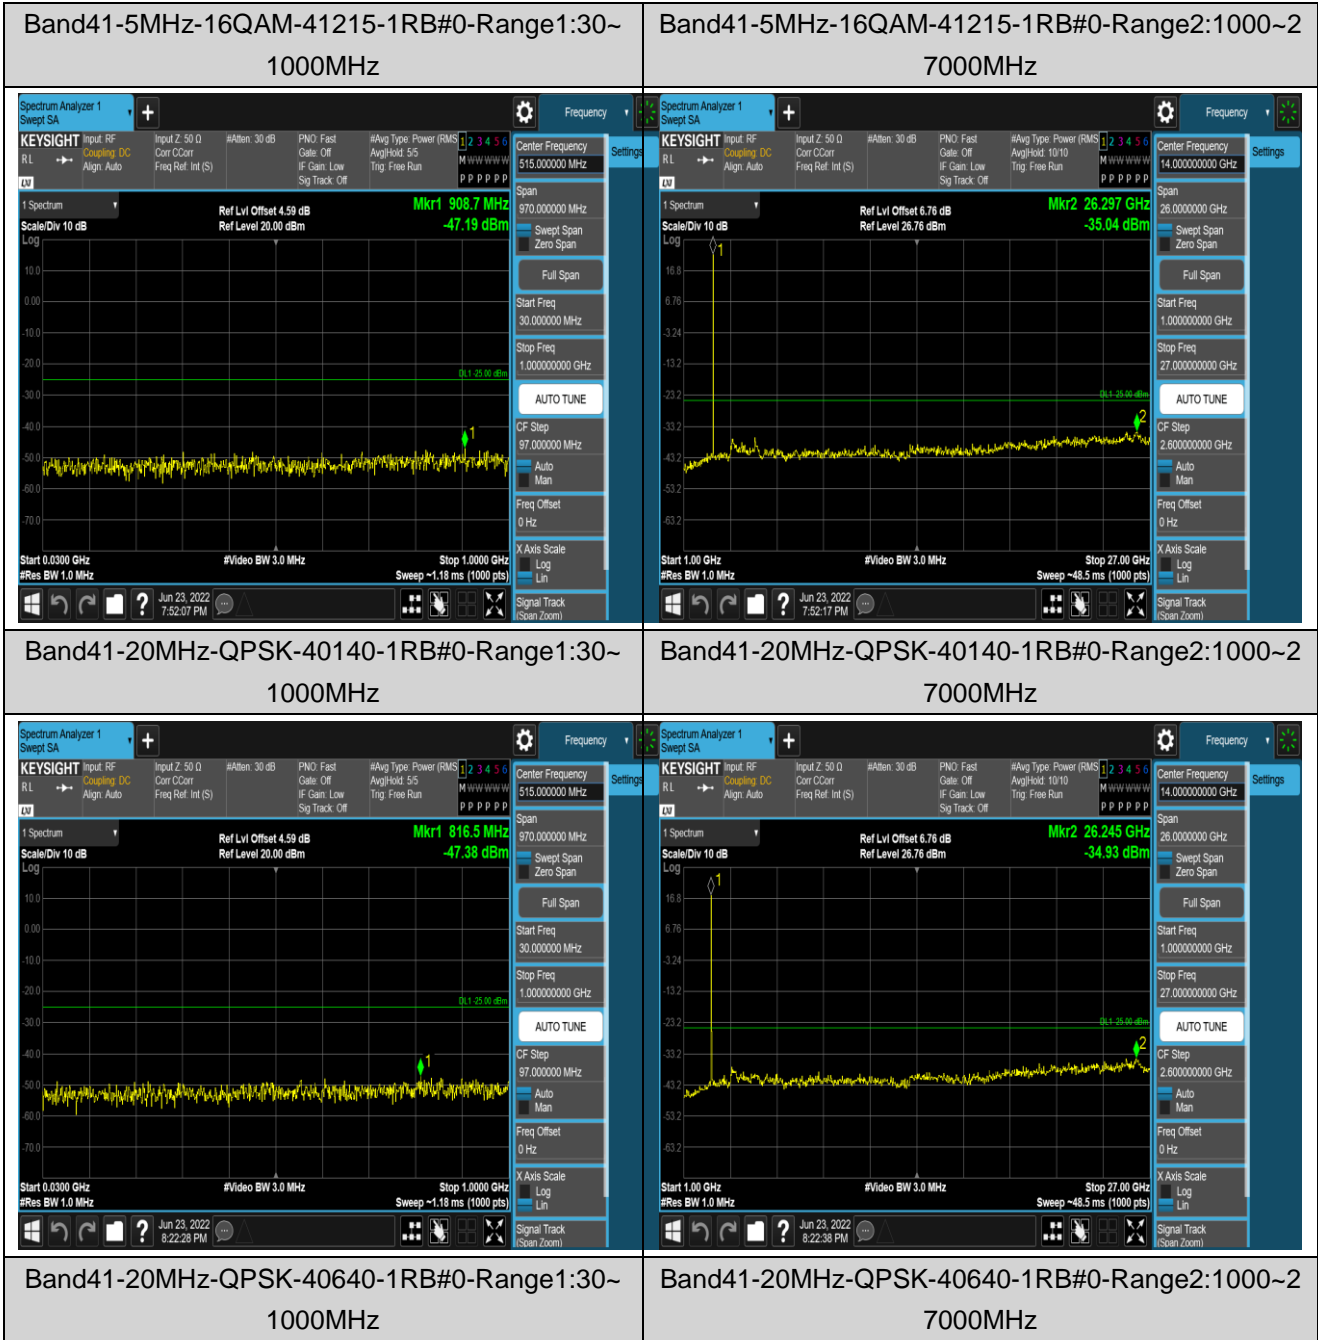

Band41-5MHz-16QAM-40640-1RB#0-Range1:30~1000MHz

Band41-5MHz-16QAM-40640-1RB#0-Range2:1000~27000MHz