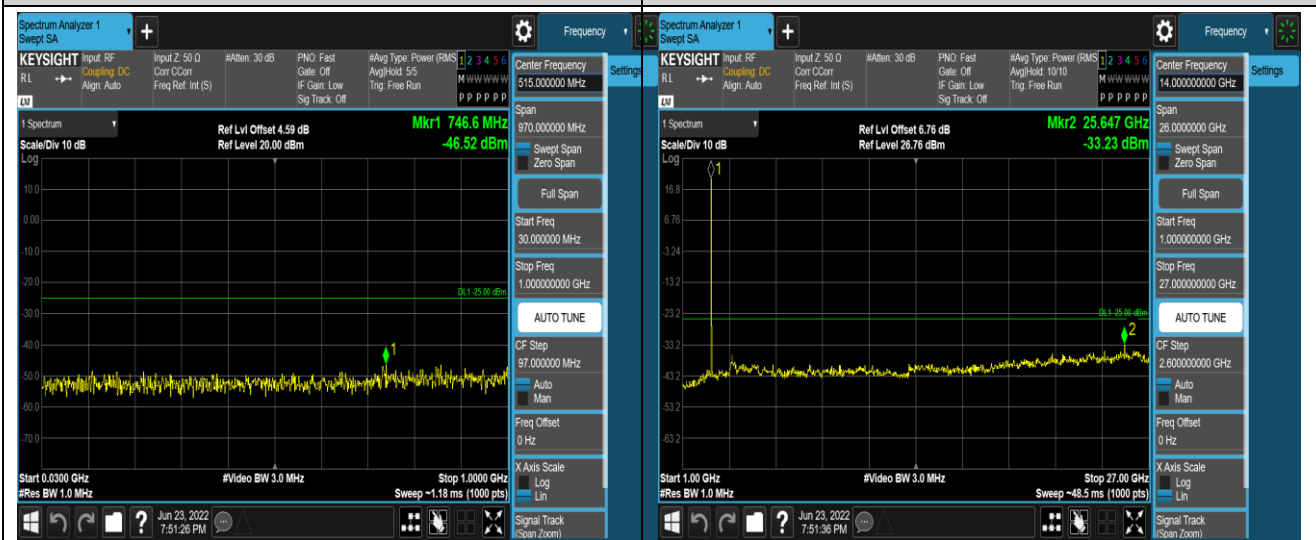

Band17-10MHz-16QAM-23800-1RB#0-Range2:1000~
10000MHz

Band41-5MHz-16QAM-40065-1RB#0-Range1:30~1000MHz

Band41-5MHz-16QAM-40065-1RB#0-Range2:1000~27000MHz

Band41-5MHz-16QAM-40640-1RB#0-Range1:30~1000MHz

Band41-5MHz-16QAM-40640-1RB#0-Range2:1000~27000MHz