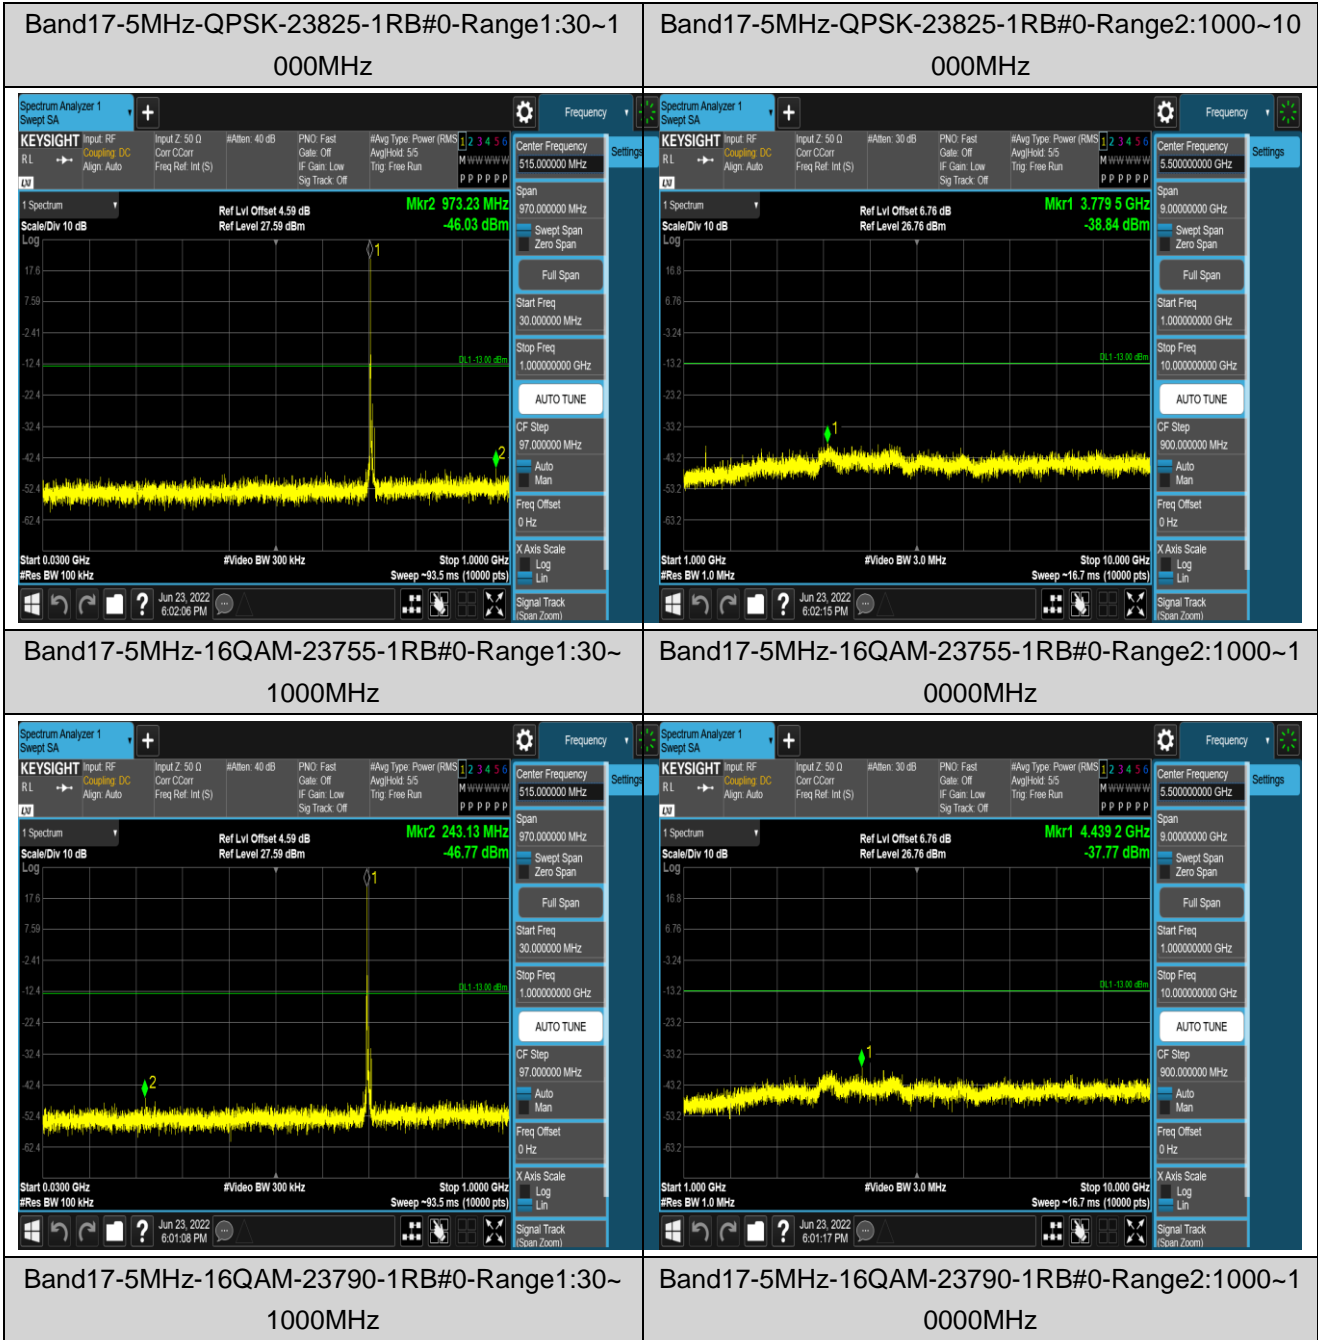

Band12-10MHz-QPSK-23095-1RB#0-Range1:30~1000MHz

Band12-10MHz-QPSK-23095-1RB#0-Range2:1000~10000MHz

Band12-10MHz-QPSK-23130-1RB#0-Range1:30~1000MHz

Band12-10MHz-QPSK-23130-1RB#0-Range2:1000~10000MHz

Band17-5MHz-QPSK-23755-1RB#0-Range1:30~1000MHz

Band17-5MHz-QPSK-23755-1RB#0-Range2:1000~10000MHz

Band17-5MHz-QPSK-23790-1RB#0-Range1:30~1000MHz

Band17-5MHz-QPSK-23790-1RB#0-Range2:1000~10000MHz

Band17-5MHz-16QAM-23825-1RB#0-Range1:30~1000MHz

Band17-5MHz-16QAM-23825-1RB#0-Range2:1000~10000MHz

Band17-10MHz-QPSK-23780-1RB#0-Range1:30~1000MHz

Band17-10MHz-QPSK-23780-1RB#0-Range2:1000~10000MHz

Band17-10MHz-16QAM-23790-1RB#0-Range1:30
~1000MHz

Band17-10MHz-16QAM-23790-1RB#0-Range2:1000~
10000MHz

Band17-10MHz-16QAM-23800-1RB#0-Range1:30
~1000MHz