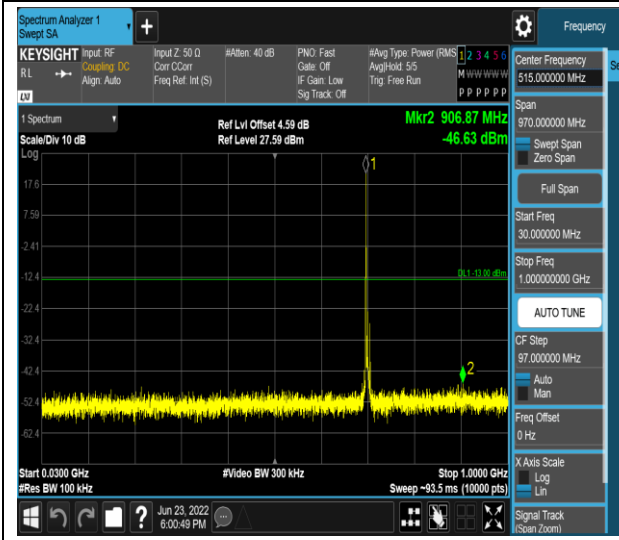

Band12-10MHz-QPSK-23095-1RB#0-Range1:30~1000MHz

Band12-10MHz-QPSK-23095-1RB#0-Range2:1000~10000MHz

Band12-10MHz-QPSK-23130-1RB#0-Range1:30~1000MHz

Band12-10MHz-QPSK-23130-1RB#0-Range2:1000~10000MHz

Band17-5MHz-QPSK-23755-1RB#0-Range1:30~1000MHz

Band17-5MHz-QPSK-23755-1RB#0-Range2:1000~10000MHz

Band17-5MHz-QPSK-23790-1RB#0-Range1:30~1000MHz

Band17-5MHz-QPSK-23790-1RB#0-Range2:1000~10000MHz

Band17-5MHz-16QAM-23825-1RB#0-Range1:30~1000MHz

Band17-5MHz-16QAM-23825-1RB#0-Range2:1000~10000MHz