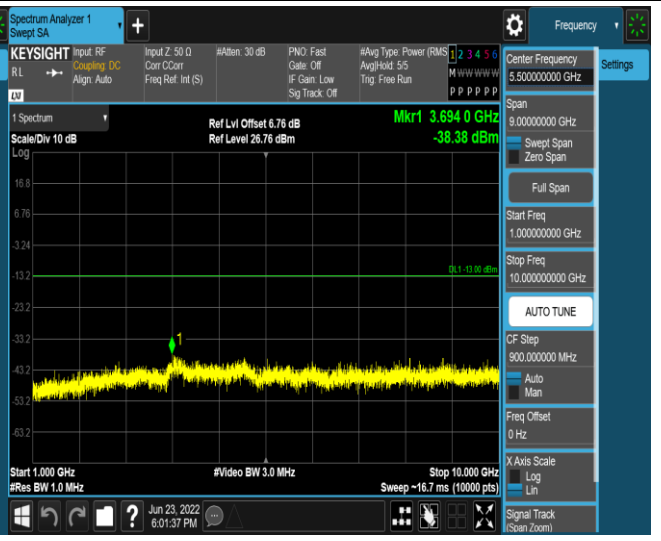

Band12-10MHz-QPSK-23095-1RB#0-Range1:30~1000MHz

Band12-10MHz-QPSK-23095-1RB#0-Range2:1000~10000MHz

Band12-10MHz-QPSK-23130-1RB#0-Range1:30~1000MHz

Band12-10MHz-QPSK-23130-1RB#0-Range2:1000~10000MHz

Band17-5MHz-QPSK-23755-1RB#0-Range1:30~1000MHz

Band17-5MHz-QPSK-23755-1RB#0-Range2:1000~10000MHz

Band17-5MHz-QPSK-23790-1RB#0-Range1:30~1000MHz

Band17-5MHz-QPSK-23790-1RB#0-Range2:1000~10000MHz

Band17-5MHz-16QAM-23825-1RB#0-Range1:30~1000MHz

Band17-5MHz-16QAM-23825-1RB#0-Range2:1000~10000MHz