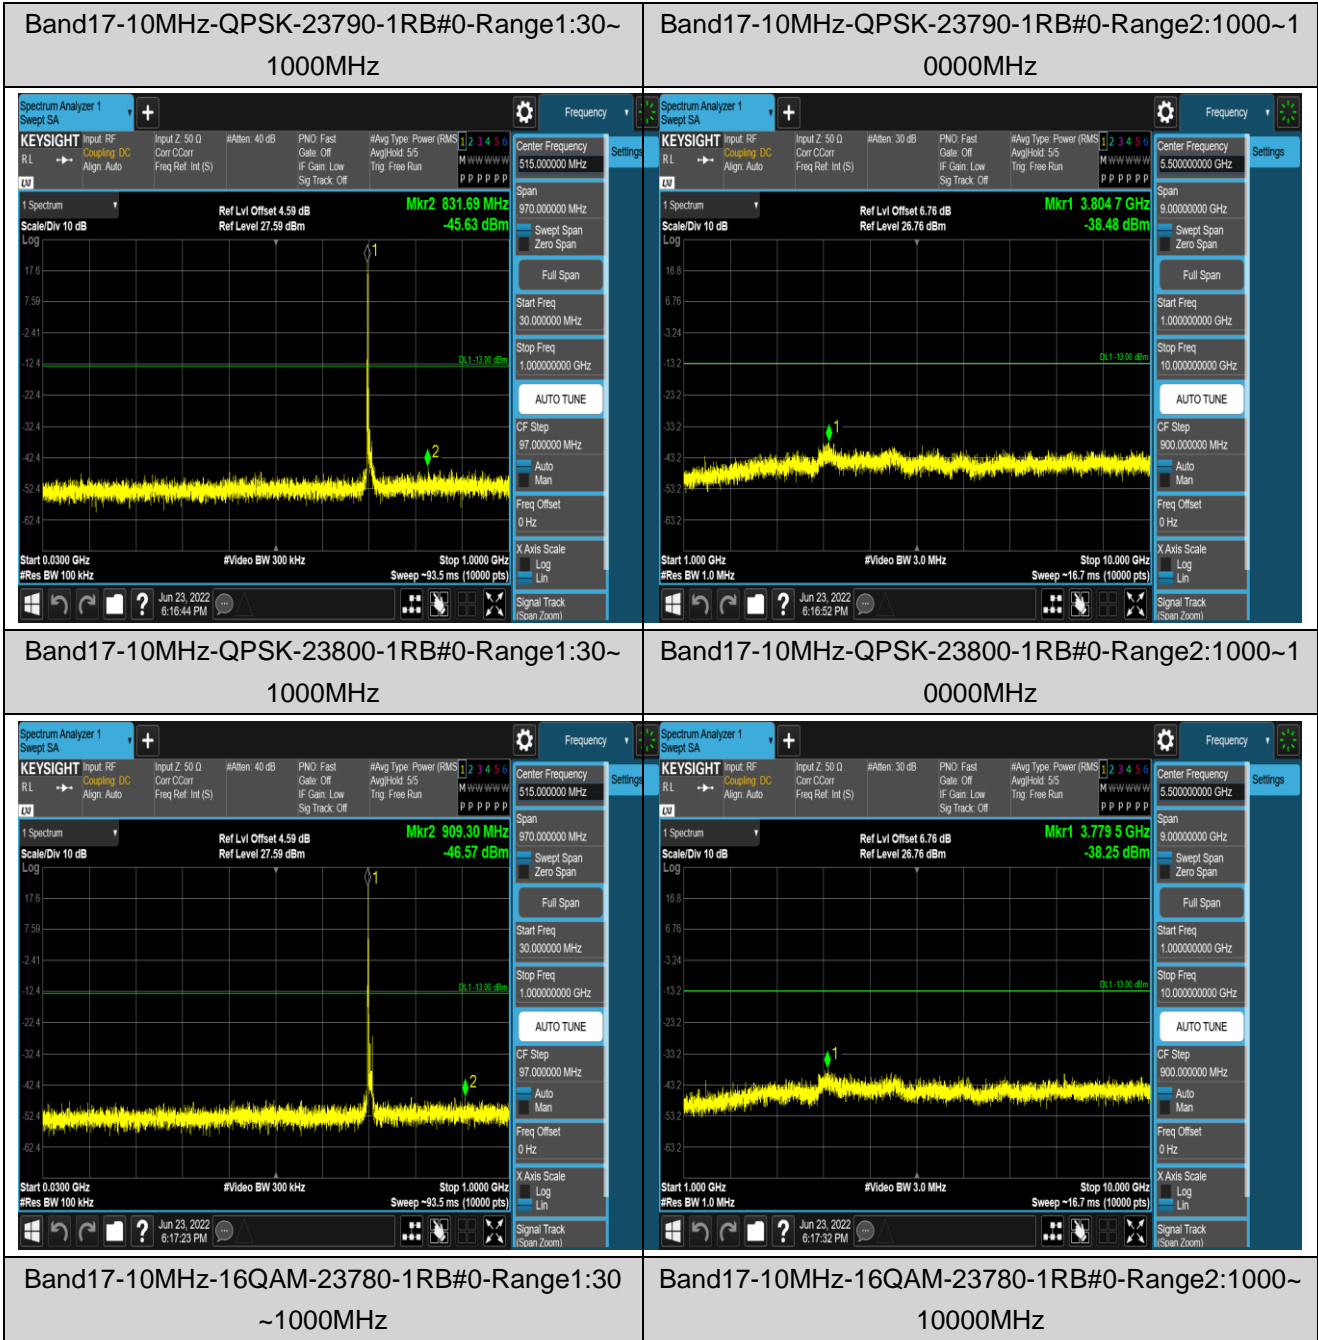

Band12-10MHz-QPSK-23095-1RB#0-Range1:30~1000MHz

Band12-10MHz-QPSK-23095-1RB#0-Range2:1000~10000MHz

Band12-10MHz-QPSK-23130-1RB#0-Range1:30~1000MHz

Band12-10MHz-QPSK-23130-1RB#0-Range2:1000~10000MHz

Band17-5MHz-QPSK-23755-1RB#0-Range1:30~1000MHz

Band17-5MHz-QPSK-23755-1RB#0-Range2:1000~10000MHz

Band17-5MHz-QPSK-23790-1RB#0-Range1:30~1000MHz

Band17-5MHz-QPSK-23790-1RB#0-Range2:1000~10000MHz

Band17-5MHz-16QAM-23825-1RB#0-Range1:30~1000MHz

Band17-5MHz-16QAM-23825-1RB#0-Range2:1000~10000MHz

Band17-10MHz-QPSK-23780-1RB#0-Range1:30~1000MHz

Band17-10MHz-QPSK-23780-1RB#0-Range2:1000~10000MHz

Band17-10MHz-16QAM-23790-1RB#0-Range1:30
~1000MHz

Band17-10MHz-16QAM-23790-1RB#0-Range2:1000~
10000MHz

Band17-10MHz-16QAM-23800-1RB#0-Range1:30
~1000MHz