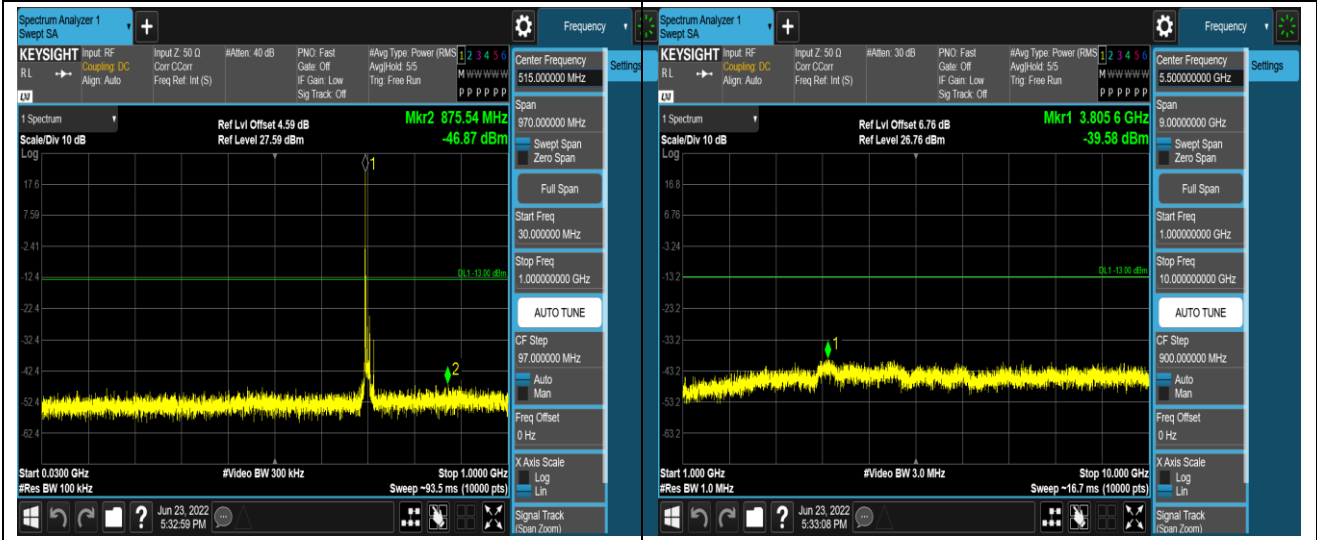

Band12-10MHz-QPSK-23095-1RB#0-Range1:30~1000MHz

Band12-10MHz-QPSK-23095-1RB#0-Range2:1000~10000MHz

Band12-10MHz-QPSK-23130-1RB#0-Range1:30~1000MHz

Band12-10MHz-QPSK-23130-1RB#0-Range2:1000~10000MHz

Band17-5MHz-QPSK-23755-1RB#0-Range1:30~1000MHz

Band17-5MHz-QPSK-23755-1RB#0-Range2:1000~10000MHz

Band17-5MHz-QPSK-23790-1RB#0-Range1:30~1000MHz

Band17-5MHz-QPSK-23790-1RB#0-Range2:1000~10000MHz

Band17-5MHz-16QAM-23825-1RB#0-Range1:30~1000MHz

Band17-5MHz-16QAM-23825-1RB#0-Range2:1000~10000MHz