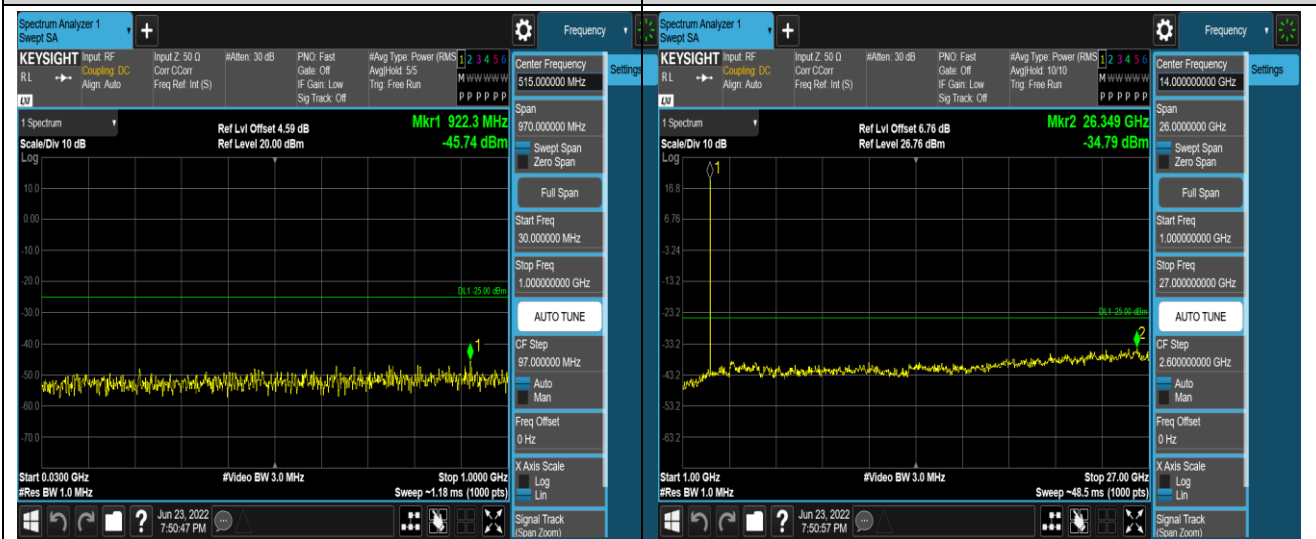

Band17-10MHz-16QAM-23800-1RB#0-Range2:1000~
10000MHz

Band41-5MHz-16QAM-40065-1RB#0-Range1:30~1000MHz

Band41-5MHz-16QAM-40065-1RB#0-Range2:1000~27000MHz

Band41-5MHz-16QAM-40640-1RB#0-Range1:30~1000MHz

Band41-5MHz-16QAM-40640-1RB#0-Range2:1000~27000MHz