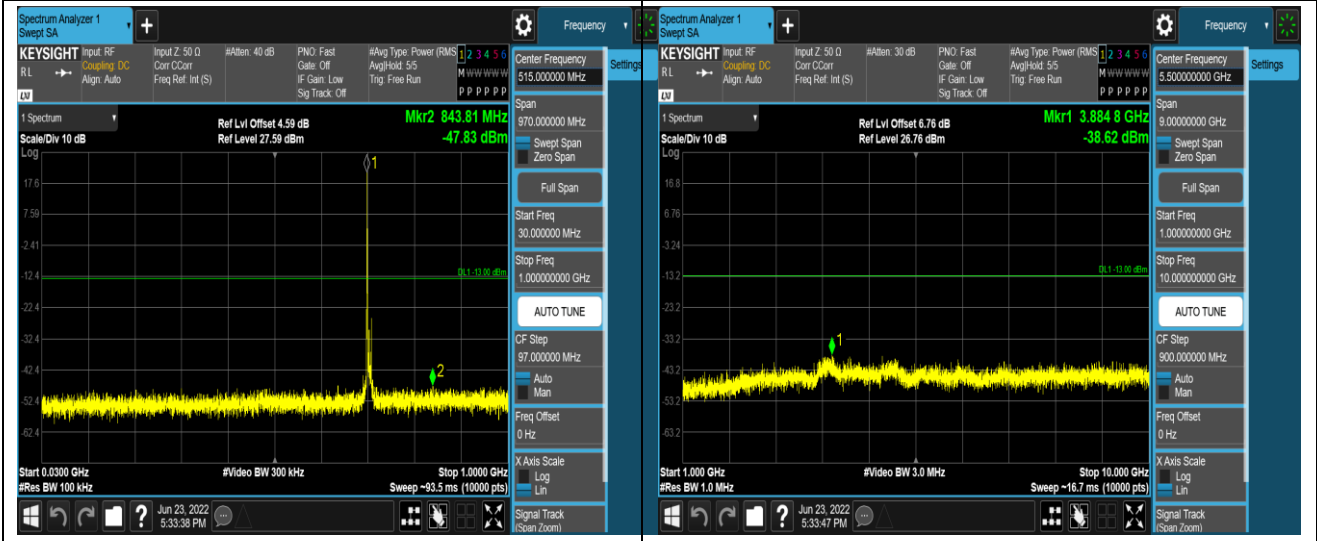

Band12-10MHz-QPSK-23095-1RB#0-Range1:30~1000MHz

Band12-10MHz-QPSK-23095-1RB#0-Range2:1000~10000MHz

Band12-10MHz-QPSK-23130-1RB#0-Range1:30~1000MHz

Band12-10MHz-QPSK-23130-1RB#0-Range2:1000~10000MHz

Band17-5MHz-QPSK-23755-1RB#0-Range1:30~1000MHz

Band17-5MHz-QPSK-23755-1RB#0-Range2:1000~10000MHz

Band17-5MHz-QPSK-23790-1RB#0-Range1:30~1000MHz

Band17-5MHz-QPSK-23790-1RB#0-Range2:1000~10000MHz

Band17-5MHz-16QAM-23825-1RB#0-Range1:30~1000MHz

Band17-5MHz-16QAM-23825-1RB#0-Range2:1000~10000MHz