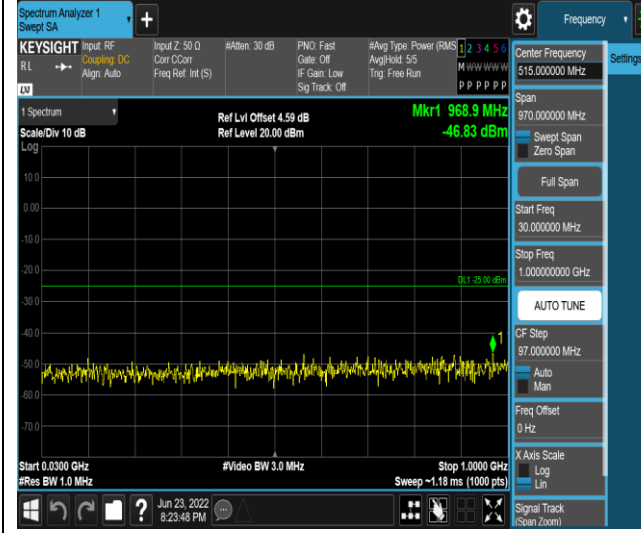

Band41-20MHz-QPSK-41140-1RB#0-Range1:30~1000MHz

Band41-20MHz-16QAM-40140-1RB#0-Range2:1000~27000MHz

Band41-20MHz-16QAM-40140-1RB#0-Range1:30~1000MHz