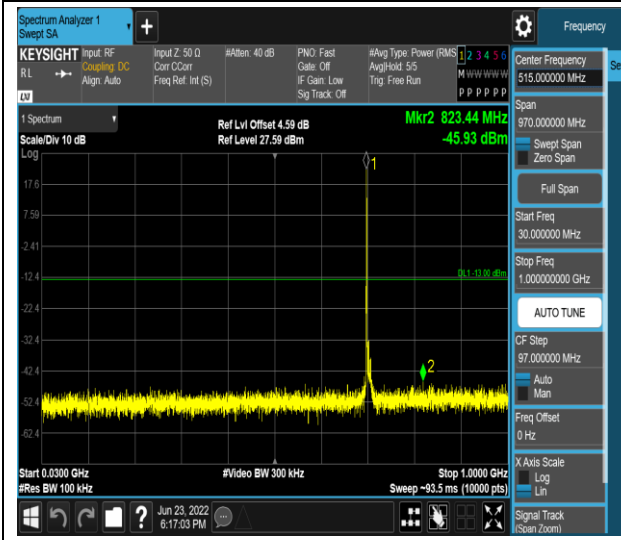

Band17-10MHz-QPSK-23780-1RB#0-Range1:30~1000MHz

Band17-10MHz-QPSK-23780-1RB#0-Range2:1000~10000MHz

Band17-10MHz-16QAM-23790-1RB#0-Range1:30
~1000MHz

Band17-10MHz-16QAM-23790-1RB#0-Range2:1000~
10000MHz

Band17-10MHz-16QAM-23800-1RB#0-Range1:30
~1000MHz