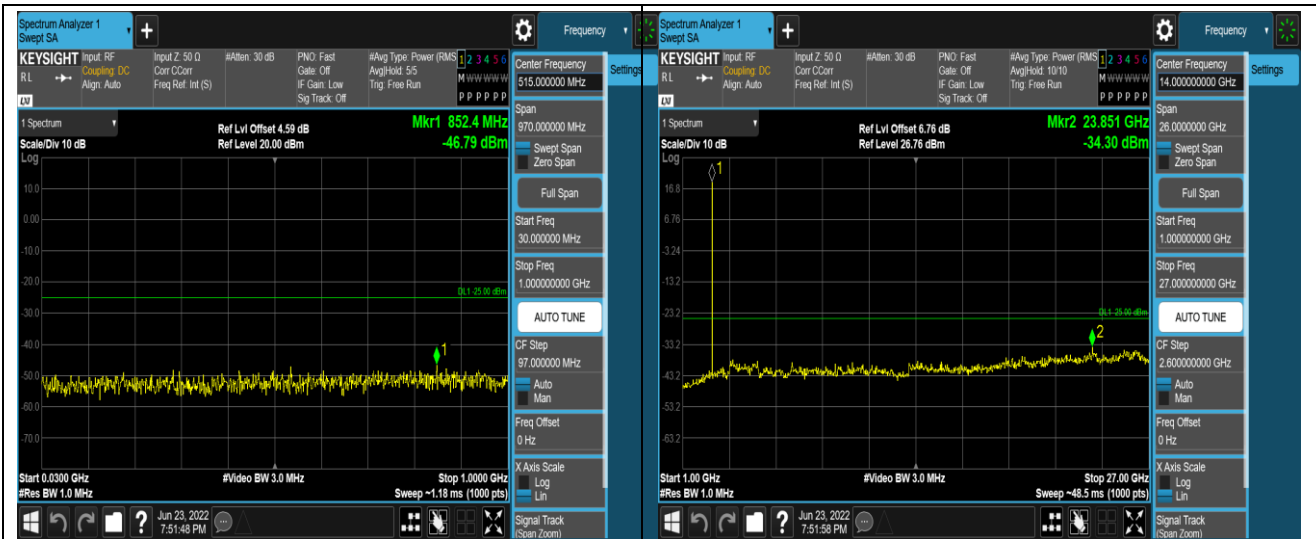

Band41-5MHz-16QAM-40065-1RB#0-Range1:30~1000MHz

Band41-5MHz-16QAM-40065-1RB#0-Range2:1000~27000MHz