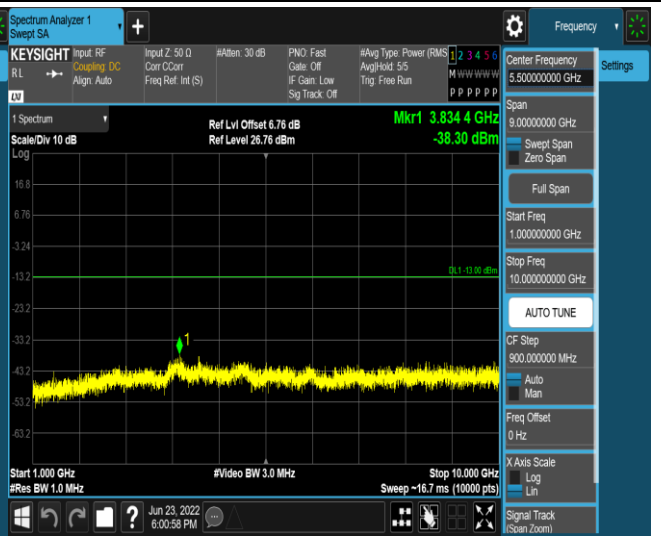

Band17-5MHz-QPSK-23755-1RB#0-Range2:1000~10000MHz

Band17-5MHz-QPSK-23790-1RB#0-Range2:1000~10000MHz