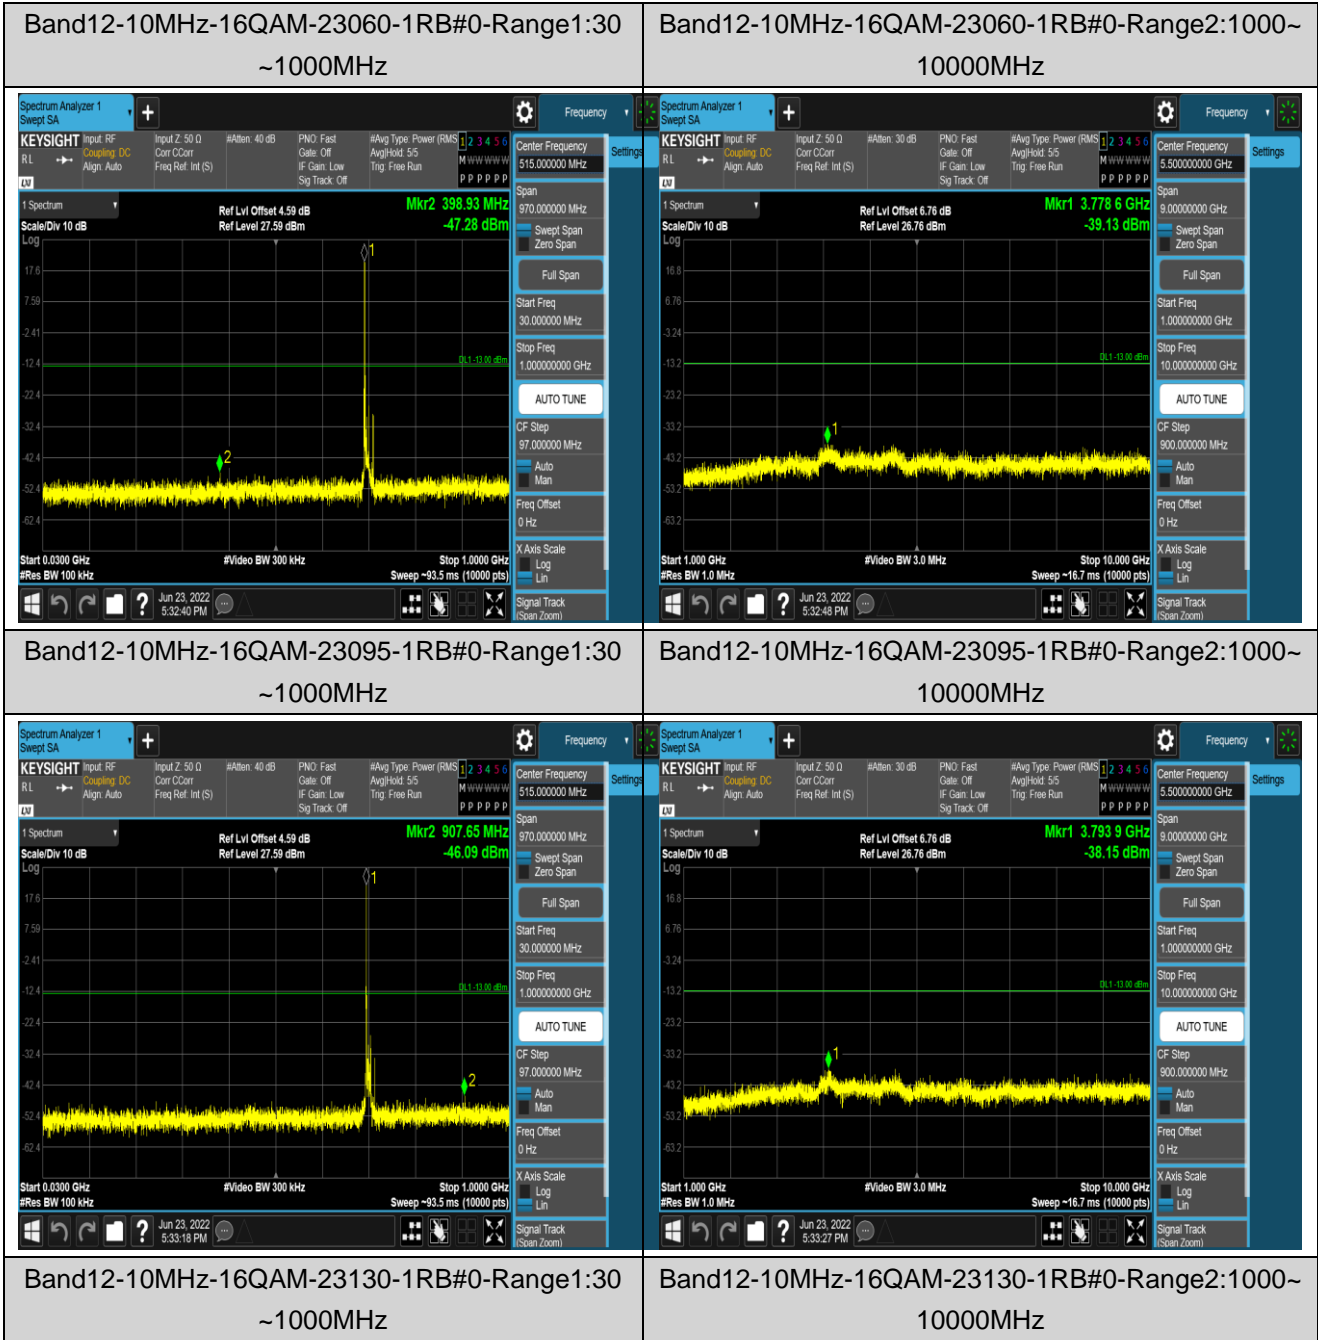

Band12-10MHz-QPSK-23095-1RB#0-Range1:30~1000MHz

Band12-10MHz-QPSK-23095-1RB#0-Range2:1000~10000MHz

Band12-10MHz-QPSK-23130-1RB#0-Range1:30~1000MHz

Band12-10MHz-QPSK-23130-1RB#0-Range2:1000~10000MHz

Band17-5MHz-QPSK-23755-1RB#0-Range1:30~1000MHz

Band17-5MHz-QPSK-23755-1RB#0-Range2:1000~10000MHz

Band17-5MHz-QPSK-23790-1RB#0-Range1:30~1000MHz

Band17-5MHz-QPSK-23790-1RB#0-Range2:1000~10000MHz

Band17-5MHz-16QAM-23825-1RB#0-Range1:30~1000MHz

Band17-5MHz-16QAM-23825-1RB#0-Range2:1000~10000MHz

Band17-10MHz-QPSK-23780-1RB#0-Range1:30~1000MHz

Band17-10MHz-QPSK-23780-1RB#0-Range2:1000~10000MHz

Band17-10MHz-16QAM-23790-1RB#0-Range1:30
~1000MHz

Band17-10MHz-16QAM-23790-1RB#0-Range2:1000~
10000MHz

Band17-10MHz-16QAM-23800-1RB#0-Range1:30
~1000MHz