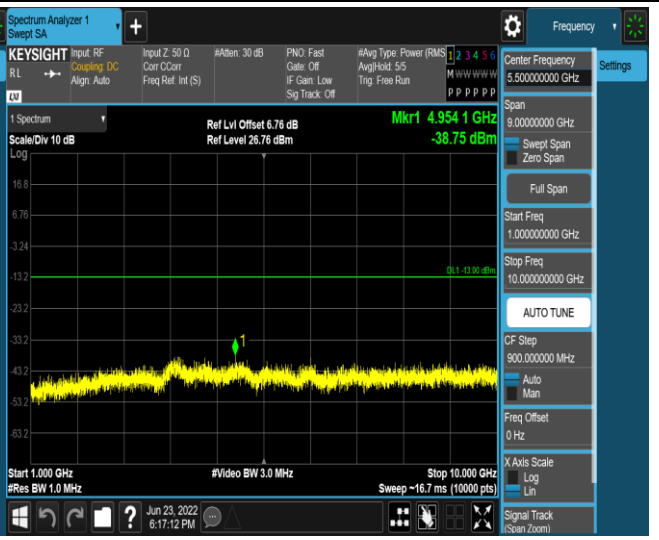

Band17-10MHz-QPSK-23780-1RB#0-Range1:30~1000MHz

Band17-10MHz-QPSK-23780-1RB#0-Range2:1000~10000MHz

Band17-10MHz-16QAM-23790-1RB#0-Range1:30
~1000MHz

Band17-10MHz-16QAM-23790-1RB#0-Range2:1000~
10000MHz

Band17-10MHz-16QAM-23800-1RB#0-Range1:30
~1000MHz