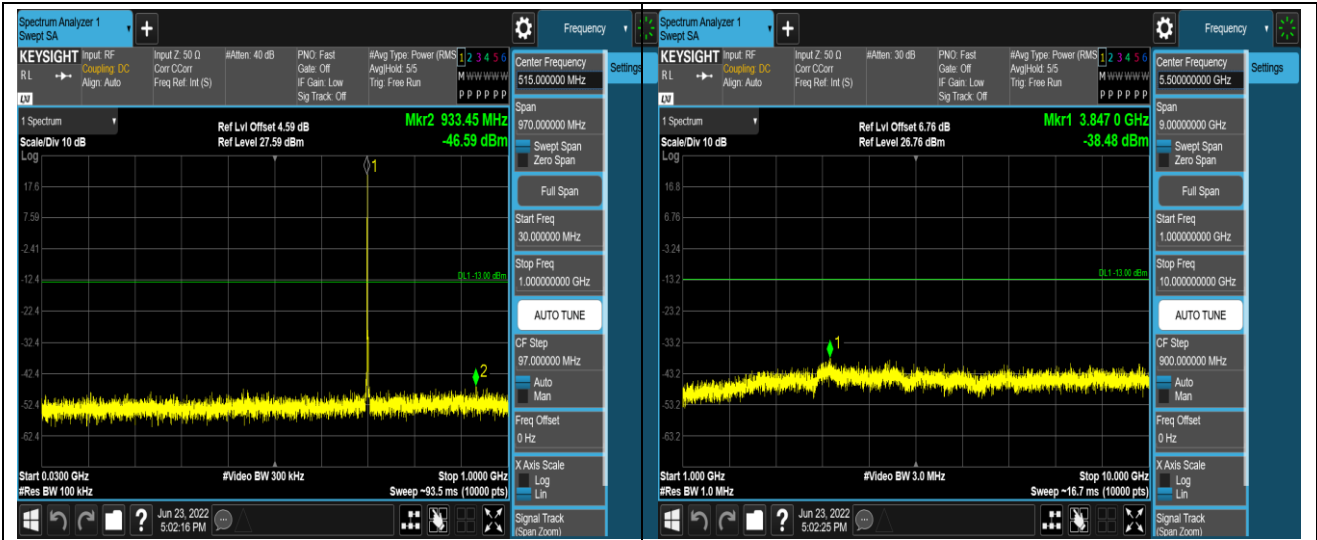

Band7-5MHz-16QAM-21425-1RB#0-Range2:1000~27000MHz

Band7-20MHz-16QAM-20850-1RB#0-Range1:30~1000MHz

Band7-20MHz-16QAM-20850-1RB#0-Range2:1000~2700MHz

Band7-20MHz-16QAM-21100-1RB#0-Range1:30~1000MHz

Band7-20MHz-16QAM-21100-1RB#0-Range2:1000~2700MHz