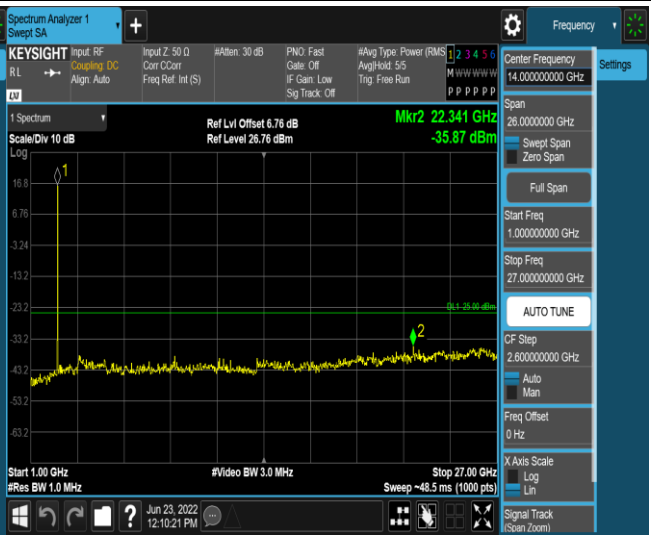

Band7-5MHz-QPSK-20775-1RB#0-Range2:1000~27000MHz