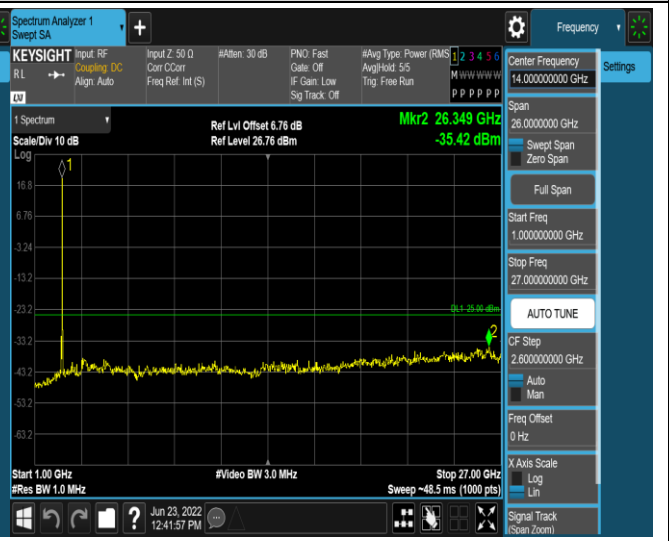

Band7-5MHz-16QAM-21425-1RB#0-Range2:1000~27000MHz

Band7-20MHz-16QAM-20850-1RB#0-Range1:30~1000MHz

Band7-20MHz-16QAM-20850-1RB#0-Range2:1000~2700MHz

Band7-20MHz-16QAM-21100-1RB#0-Range1:30~1000MHz

Band7-20MHz-16QAM-21100-1RB#0-Range2:1000~2700MHz