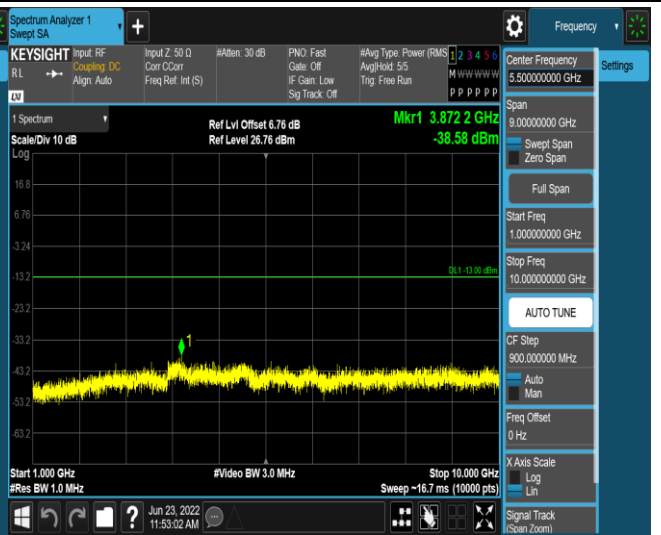

Band5-1.4MHz-QPSK-20525-1RB#0-Range1:30~1000MHz

Band5-1.4MHz-QPSK-20525-1RB#0-Range2:1000~10000MHz

Band5-1.4MHz-QPSK-20643-1RB#0-Range1:30~1000MHz

Band5-1.4MHz-QPSK-20643-1RB#0-Range2:1000~10000MHz

Band5-10MHz-QPSK-20450-1RB#0-Range1:30~1000MHz

Band5-10MHz-QPSK-20450-1RB#0-Range2:1000~10000MHz

Band5-10MHz-QPSK-20525-1RB#0-Range1:30~1000MHz

Band5-10MHz-QPSK-20525-1RB#0-Range2:1000~10000MHz

Band5-10MHz-16QAM-20600-1RB#0-Range1:30~1000MHz

Band5-10MHz-16QAM-20600-1RB#0-Range2:1000~10000MHz