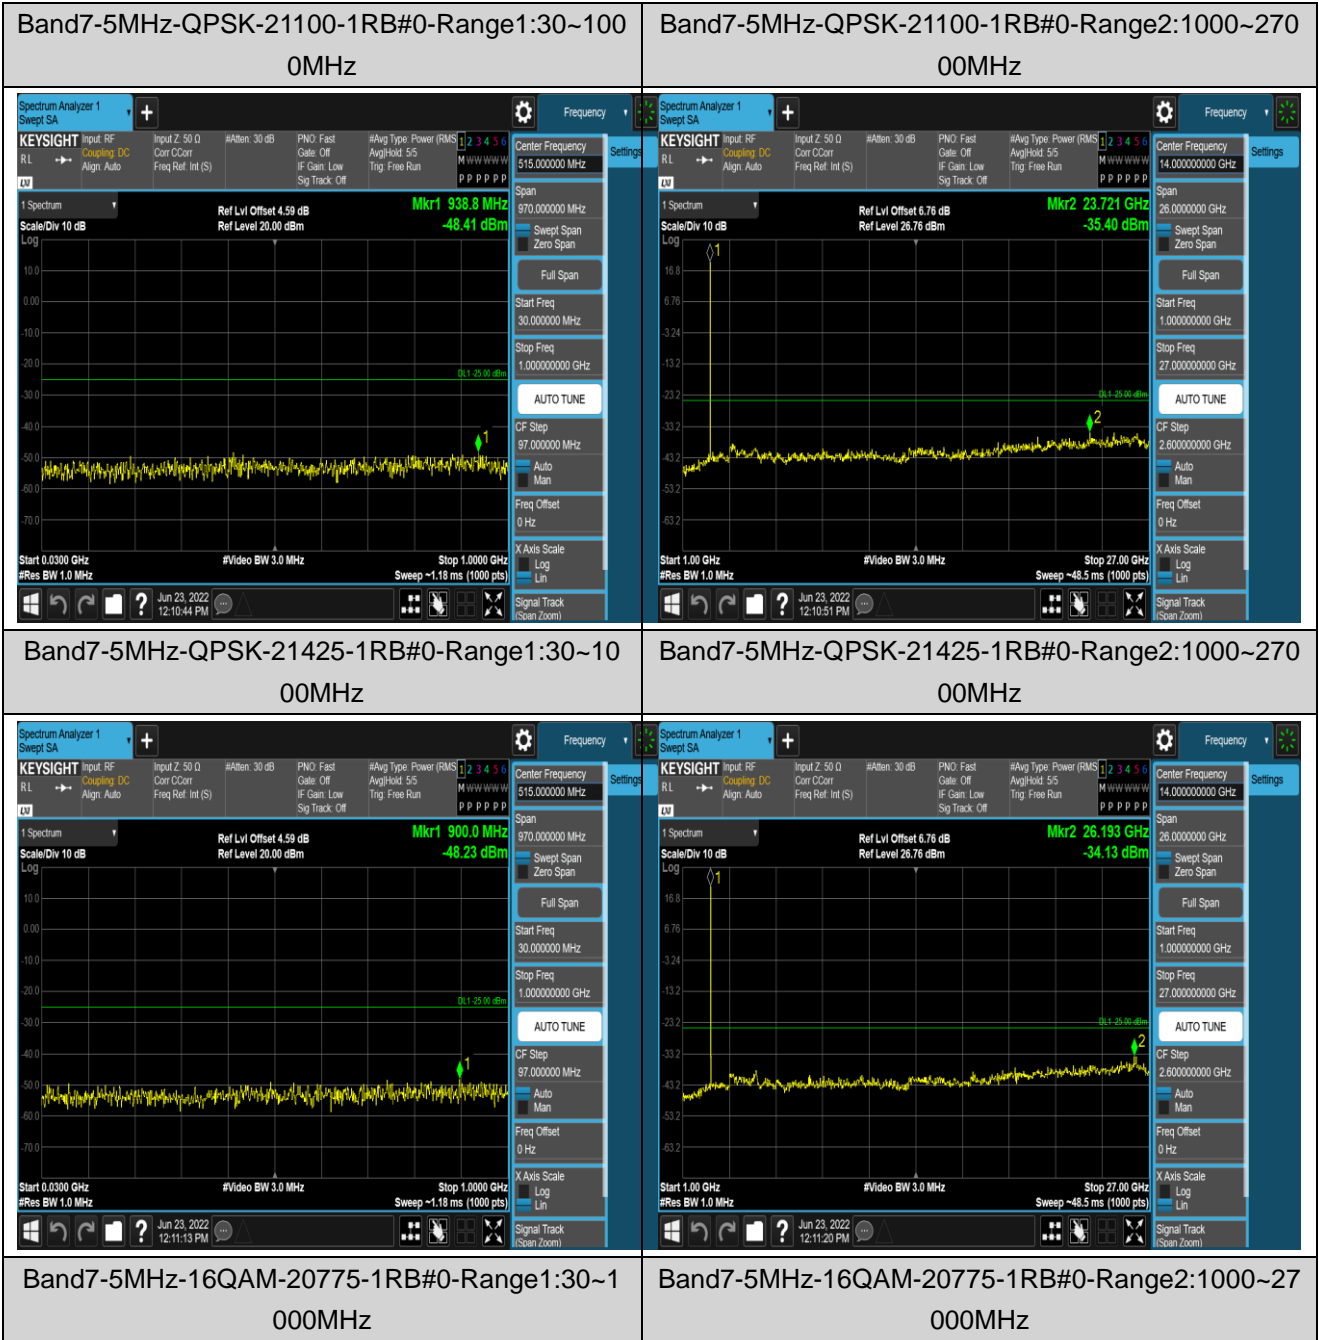

Band5-1.4MHz-QPSK-20525-1RB#0-Range1:30~1000MHz

Band5-1.4MHz-QPSK-20525-1RB#0-Range2:1000~10000MHz

Band5-1.4MHz-QPSK-20643-1RB#0-Range1:30~1000MHz

Band5-1.4MHz-QPSK-20643-1RB#0-Range2:1000~10000MHz

Band5-10MHz-QPSK-20450-1RB#0-Range1:30~1000MHz

Band5-10MHz-QPSK-20450-1RB#0-Range2:1000~10000MHz

Band5-10MHz-QPSK-20525-1RB#0-Range1:30~1000MHz

Band5-10MHz-QPSK-20525-1RB#0-Range2:1000~10000MHz

Band5-10MHz-16QAM-20600-1RB#0-Range1:30~1000MHz

Band5-10MHz-16QAM-20600-1RB#0-Range2:1000~10000MHz

Band7-5MHz-QPSK-20775-1RB#0-Range1:30~1000MHz

Band7-5MHz-QPSK-20775-1RB#0-Range2:1000~27000MHz

Band7-5MHz-16QAM-21100-1RB#0-Range1:30~1000MHz

Band7-5MHz-16QAM-21100-1RB#0-Range2:1000~27000MHz

Band7-5MHz-16QAM-21425-1RB#0-Range1:30~1000MHz