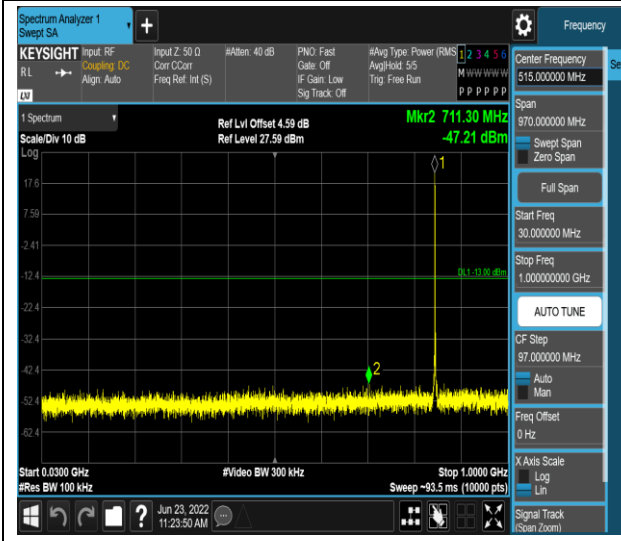

Band5-1.4MHz-QPSK-20525-1RB#0-Range1:30~1000MHz

Band5-1.4MHz-QPSK-20525-1RB#0-Range2:1000~10000MHz

Band5-1.4MHz-QPSK-20643-1RB#0-Range1:30~1000MHz

Band5-1.4MHz-QPSK-20643-1RB#0-Range2:1000~10000MHz

Band5-10MHz-QPSK-20450-1RB#0-Range1:30~1000MHz

Band5-10MHz-QPSK-20450-1RB#0-Range2:1000~10000MHz

Band5-10MHz-QPSK-20525-1RB#0-Range1:30~1000MHz

Band5-10MHz-QPSK-20525-1RB#0-Range2:1000~10000MHz

Band5-10MHz-16QAM-20600-1RB#0-Range1:30~1000MHz

Band5-10MHz-16QAM-20600-1RB#0-Range2:1000~10000MHz