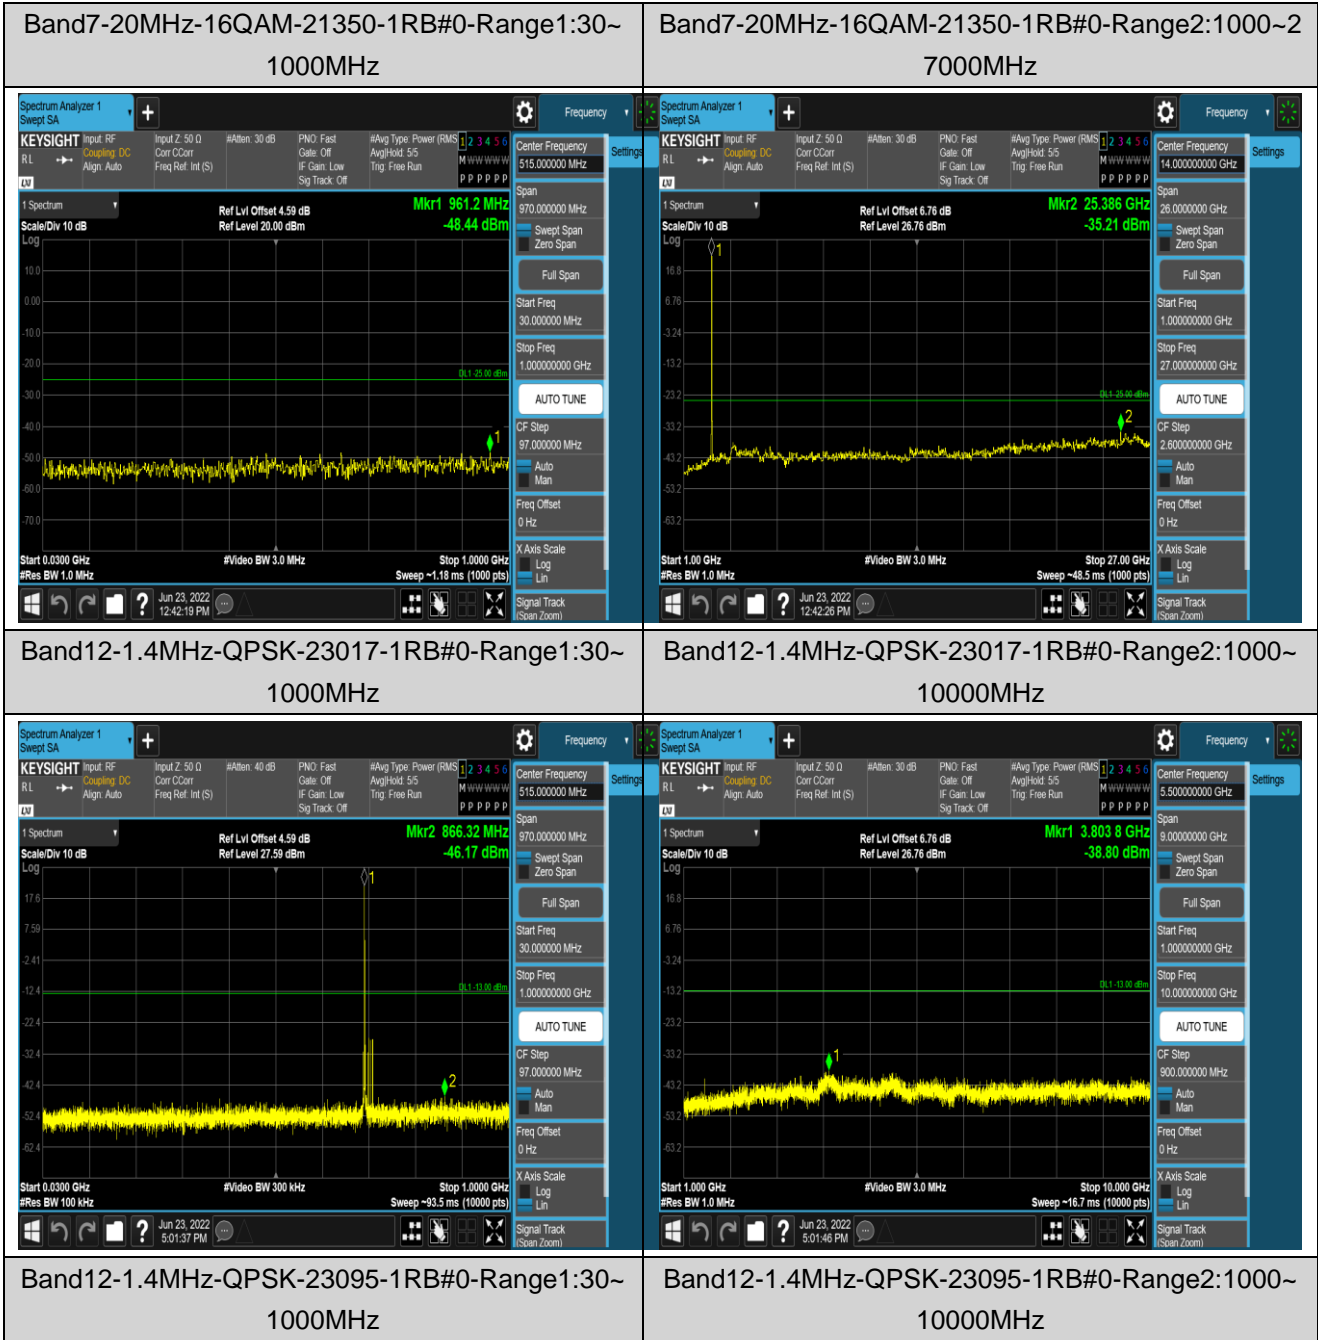

Band7-5MHz-QPSK-20775-1RB#0-Range1:30~1000MHz

Band7-5MHz-QPSK-20775-1RB#0-Range2:1000~27000MHz

Band7-5MHz-16QAM-21100-1RB#0-Range1:30~1000MHz

Band7-5MHz-16QAM-21100-1RB#0-Range2:1000~27000MHz

Band7-5MHz-16QAM-21425-1RB#0-Range1:30~1000MHz

Band7-5MHz-16QAM-21425-1RB#0-Range2:1000~27000MHz

Band7-20MHz-16QAM-20850-1RB#0-Range1:30~1000MHz

Band7-20MHz-16QAM-20850-1RB#0-Range2:1000~2700MHz

Band7-20MHz-16QAM-21100-1RB#0-Range1:30~1000MHz

Band7-20MHz-16QAM-21100-1RB#0-Range2:1000~2700MHz

Band12-1.4MHz-QPSK-23173-1RB#0-Range1:30~1000MHz

Band12-1.4MHz-QPSK-23173-1RB#0-Range2:1000~10000MHz

Band12-1.4MHz-16QAM-23017-1RB#0-Range1:30~1000MHz

Band12-1.4MHz-16QAM-23017-1RB#0-Range2:1000~10000MHz