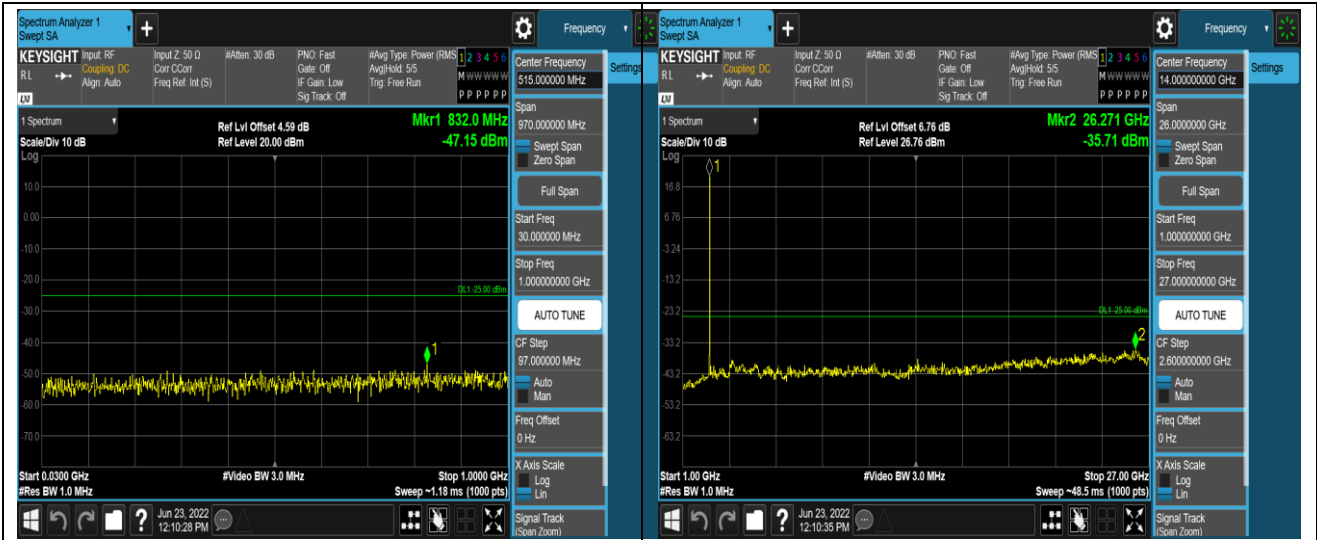

Band5-10MHz-QPSK-20450-1RB#0-Range2:1000~10000MHz

Band5-10MHz-QPSK-20525-1RB#0-Range1:30~1000MHz

Band5-10MHz-QPSK-20525-1RB#0-Range2:1000~10000MHz

Band5-10MHz-16QAM-20600-1RB#0-Range1:30~1000MHz

Band5-10MHz-16QAM-20600-1RB#0-Range2:1000~10000MHz

Band7-5MHz-QPSK-20775-1RB#0-Range1:30~1000MHz

Band7-5MHz-QPSK-20775-1RB#0-Range2:1000~27000MHz

Band7-5MHz-16QAM-21100-1RB#0-Range1:30~1000MHz

Band7-5MHz-16QAM-21100-1RB#0-Range2:1000~27000MHz

Band7-5MHz-16QAM-21425-1RB#0-Range1:30~1000MHz