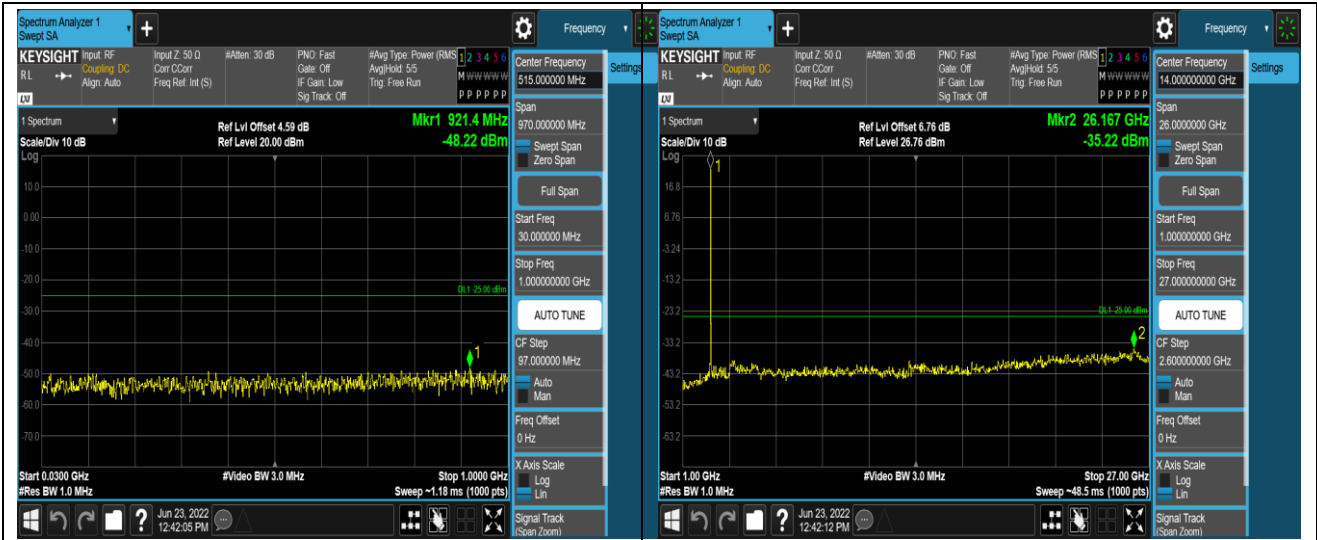

Band7-20MHz-16QAM-20850-1RB#0-Range2:1000~2700MHz

Band7-20MHz-16QAM-20850-1RB#0-Range1:30~1000MHz