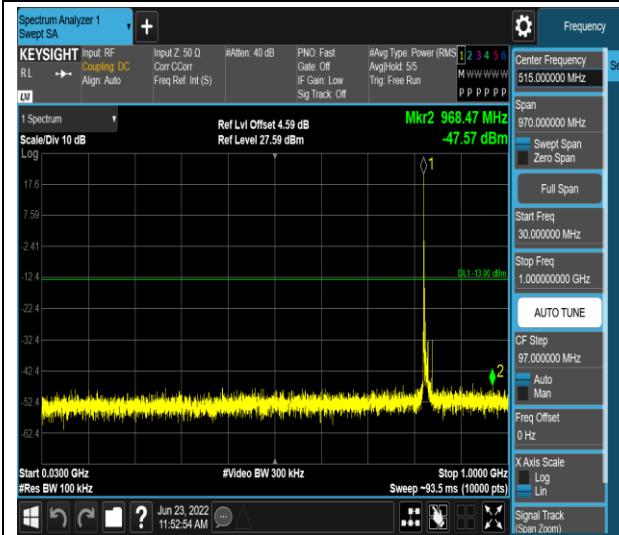

Band5-1.4MHz-QPSK-20525-1RB#0-Range1:30~1000MHz

Band5-1.4MHz-QPSK-20525-1RB#0-Range2:1000~10000MHz

Band5-1.4MHz-QPSK-20643-1RB#0-Range1:30~1000MHz

Band5-1.4MHz-QPSK-20643-1RB#0-Range2:1000~10000MHz

Band5-10MHz-QPSK-20450-1RB#0-Range1:30~1000MHz

Band5-10MHz-QPSK-20450-1RB#0-Range2:1000~10000MHz

Band5-10MHz-QPSK-20525-1RB#0-Range1:30~1000MHz

Band5-10MHz-QPSK-20525-1RB#0-Range2:1000~10000MHz

Band5-10MHz-16QAM-20600-1RB#0-Range1:30~1000MHz

Band5-10MHz-16QAM-20600-1RB#0-Range2:1000~10000MHz