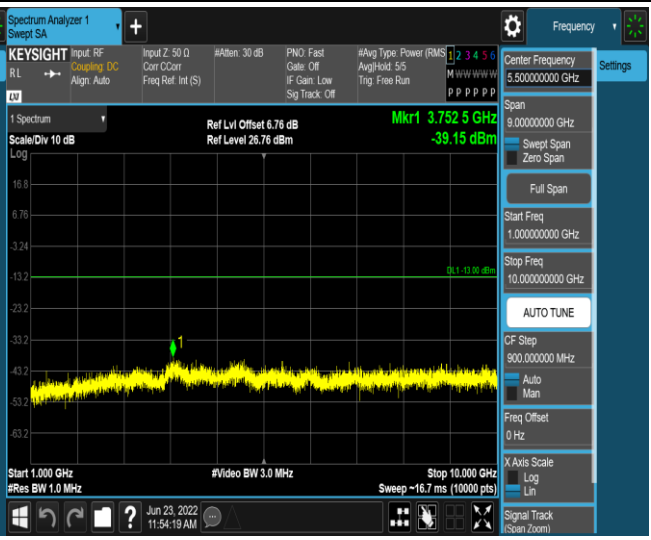

Band5-10MHz-QPSK-20450-1RB#0-Range2:1000~10000MHz

Band5-10MHz-QPSK-20525-1RB#0-Range1:30~1000MHz

Band5-10MHz-QPSK-20525-1RB#0-Range2:1000~10000MHz

Band5-10MHz-16QAM-20600-1RB#0-Range1:30~1000MHz

Band5-10MHz-16QAM-20600-1RB#0-Range2:1000~10000MHz