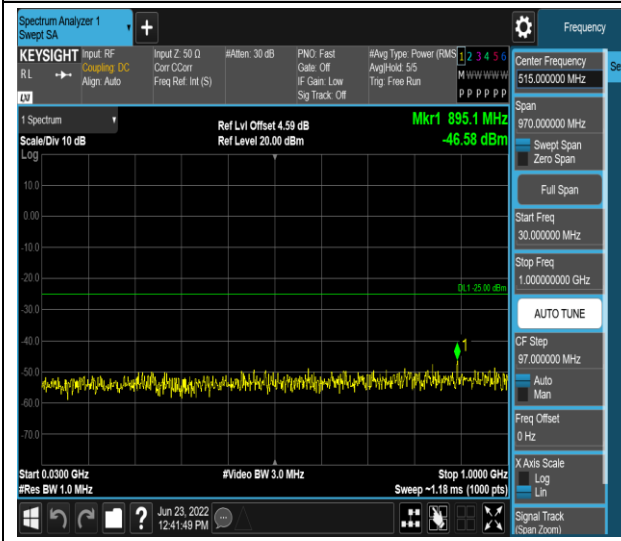

Band7-5MHz-16QAM-21425-1RB#0-Range2:1000~27000MHz

Band7-20MHz-16QAM-20850-1RB#0-Range1:30~1000MHz

Band7-20MHz-16QAM-20850-1RB#0-Range2:1000~2700MHz

Band7-20MHz-16QAM-21100-1RB#0-Range1:30~1000MHz

Band7-20MHz-16QAM-21100-1RB#0-Range2:1000~2700MHz