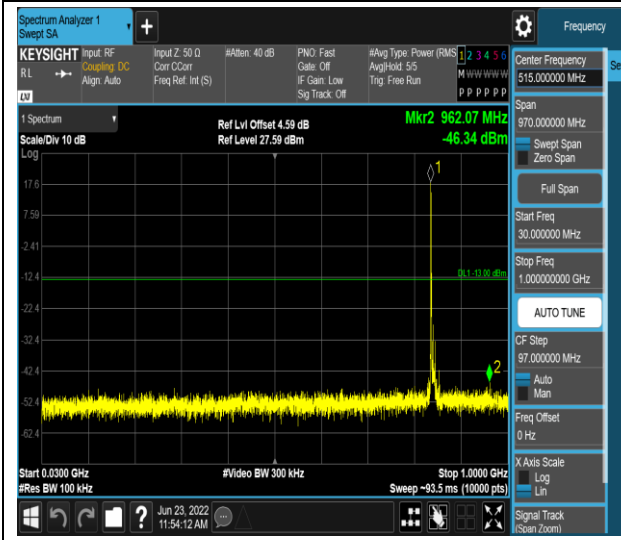

Band5-10MHz-QPSK-20450-1RB#0-Range2:1000~10000MHz

Band5-10MHz-QPSK-20525-1RB#0-Range1:30~1000MHz

Band5-10MHz-QPSK-20525-1RB#0-Range2:1000~10000MHz

Band5-10MHz-16QAM-20600-1RB#0-Range1:30~1000MHz

Band5-10MHz-16QAM-20600-1RB#0-Range2:1000~10000MHz