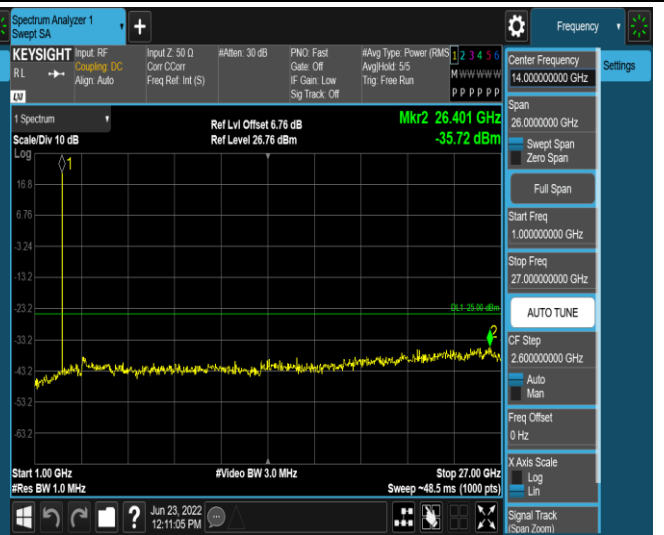

Band7-5MHz-QPSK-20775-1RB#0-Range1:30~1000MHz

Band7-5MHz-QPSK-20775-1RB#0-Range2:1000~27000MHz

Band7-5MHz-16QAM-21100-1RB#0-Range1:30~1000MHz

Band7-5MHz-16QAM-21100-1RB#0-Range2:1000~27000MHz

Band7-5MHz-16QAM-21425-1RB#0-Range1:30~1000MHz