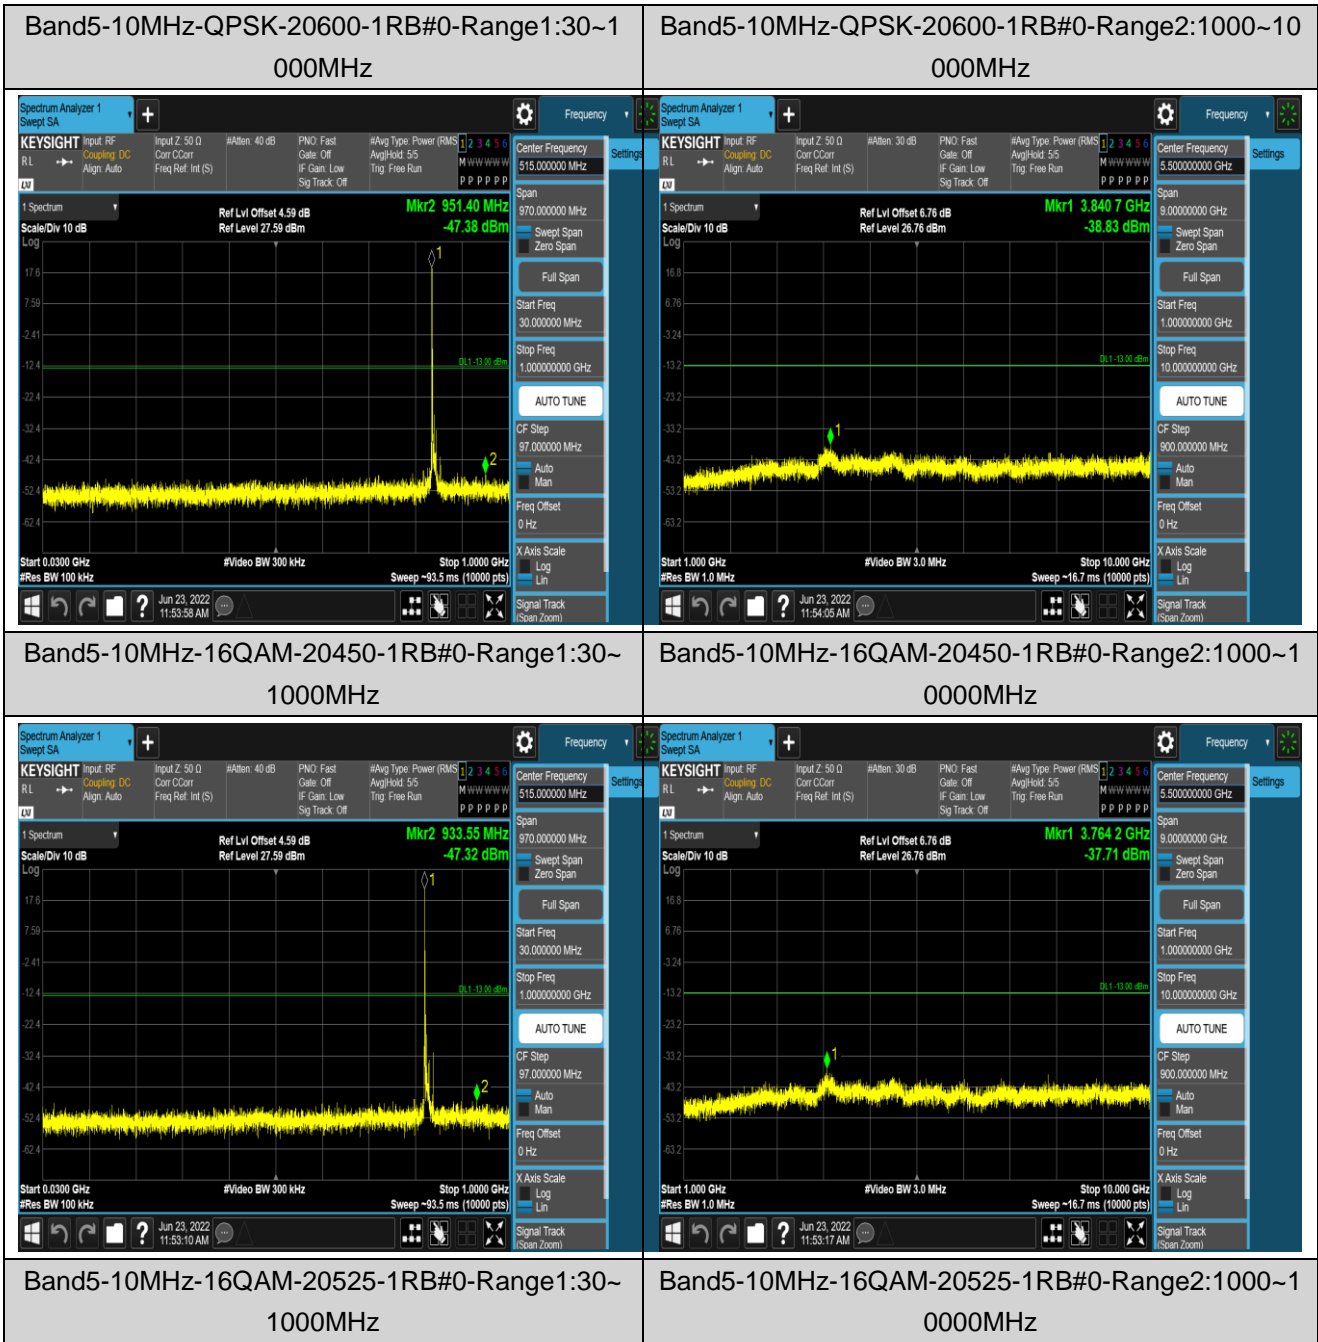

Band5-1.4MHz-QPSK-20525-1RB#0-Range1:30~1000MHz

Band5-1.4MHz-QPSK-20525-1RB#0-Range2:1000~10000MHz

Band5-1.4MHz-QPSK-20643-1RB#0-Range1:30~1000MHz

Band5-1.4MHz-QPSK-20643-1RB#0-Range2:1000~10000MHz

Band5-10MHz-QPSK-20450-1RB#0-Range1:30~1000MHz

Band5-10MHz-QPSK-20450-1RB#0-Range2:1000~10000MHz

Band5-10MHz-QPSK-20525-1RB#0-Range1:30~1000MHz

Band5-10MHz-QPSK-20525-1RB#0-Range2:1000~10000MHz

Band5-10MHz-16QAM-20600-1RB#0-Range1:30~1000MHz

Band5-10MHz-16QAM-20600-1RB#0-Range2:1000~10000MHz

Band7-5MHz-QPSK-20775-1RB#0-Range1:30~1000MHz

Band7-5MHz-QPSK-20775-1RB#0-Range2:1000~27000MHz

Band7-5MHz-16QAM-21100-1RB#0-Range1:30~1000MHz

Band7-5MHz-16QAM-21100-1RB#0-Range2:1000~27000MHz

Band7-5MHz-16QAM-21425-1RB#0-Range1:30~1000MHz