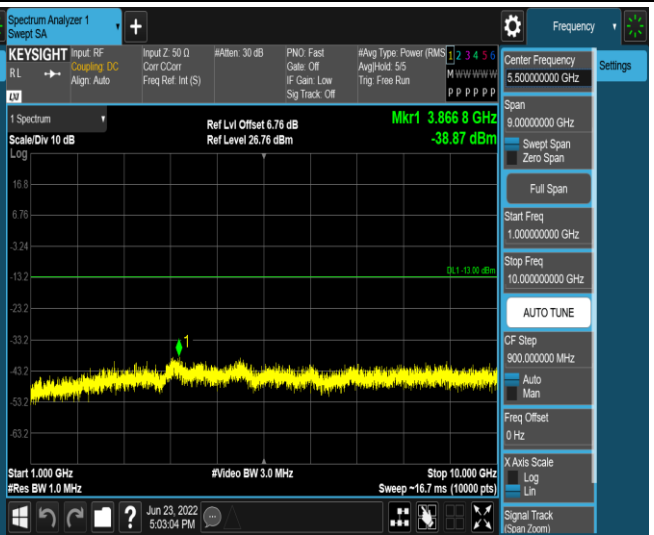

Band12-1.4MHz-QPSK-23173-1RB#0-Range2:1000~10000MHz

Band12-1.4MHz-16QAM-23017-1RB#0-Range2:1000~10000MHz