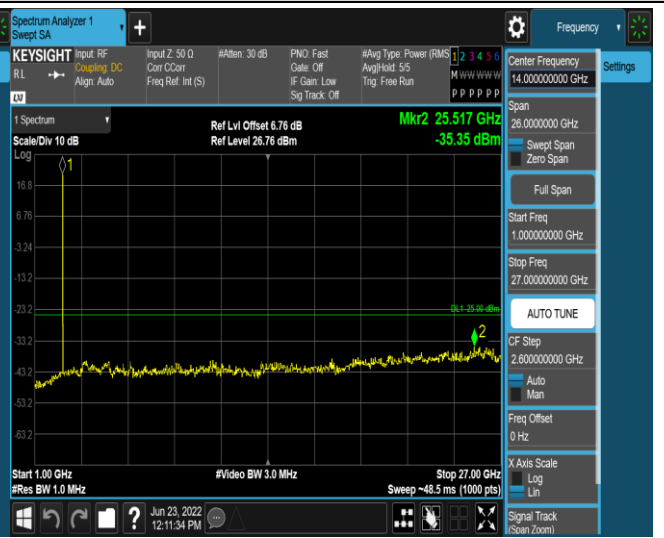

Band7-5MHz-16QAM-21425-1RB#0-Range2:1000~27000MHz