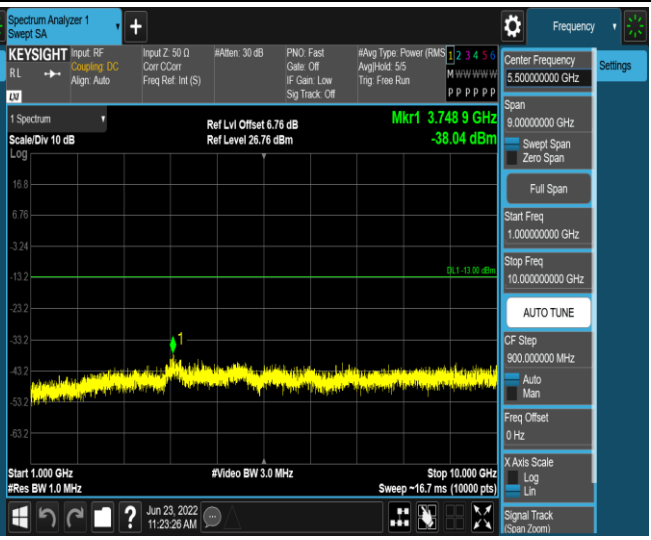

Band5-1.4MHz-QPSK-20525-1RB#0-Range1:30~1000MHz

Band5-1.4MHz-QPSK-20525-1RB#0-Range2:1000~10000MHz

Band5-1.4MHz-QPSK-20643-1RB#0-Range1:30~1000MHz

Band5-1.4MHz-QPSK-20643-1RB#0-Range2:1000~10000MHz

Band5-10MHz-QPSK-20450-1RB#0-Range1:30~1000MHz