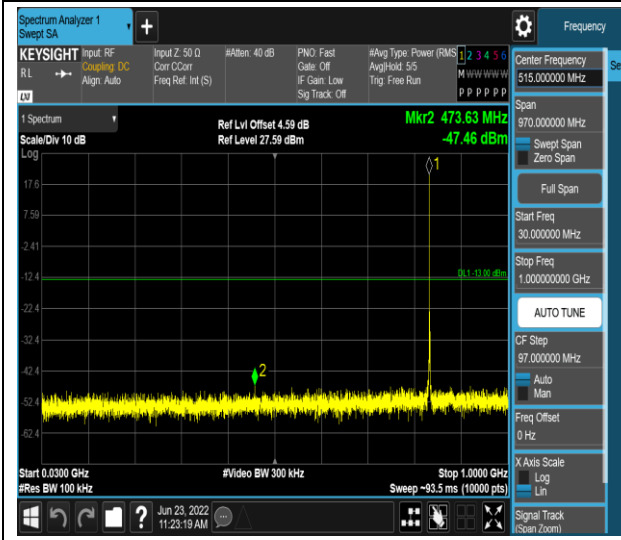

Band5-1.4MHz-QPSK-20525-1RB#0-Range1:30~1000MHz

Band5-1.4MHz-QPSK-20525-1RB#0-Range2:1000~10000MHz

Band5-1.4MHz-QPSK-20643-1RB#0-Range1:30~1000MHz

Band5-1.4MHz-QPSK-20643-1RB#0-Range2:1000~10000MHz

Band5-10MHz-QPSK-20450-1RB#0-Range1:30~1000MHz

Band5-10MHz-QPSK-20450-1RB#0-Range2:1000~10000MHz

Band5-10MHz-QPSK-20525-1RB#0-Range1:30~1000MHz

Band5-10MHz-QPSK-20525-1RB#0-Range2:1000~10000MHz

Band5-10MHz-16QAM-20600-1RB#0-Range1:30~1000MHz

Band5-10MHz-16QAM-20600-1RB#0-Range2:1000~10000MHz