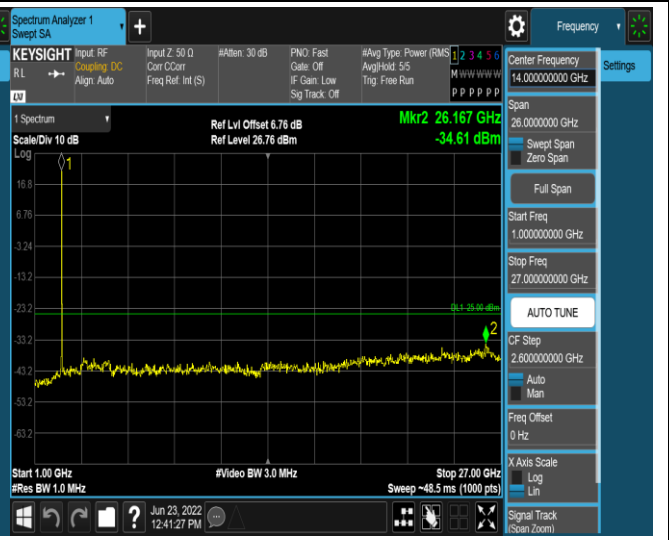

Band7-5MHz-16QAM-21425-1RB#0-Range2:1000~27000MHz

Band7-20MHz-16QAM-20850-1RB#0-Range1:30~1000MHz

Band7-20MHz-16QAM-20850-1RB#0-Range2:1000~2700MHz

Band7-20MHz-16QAM-21100-1RB#0-Range1:30~1000MHz

Band7-20MHz-16QAM-21100-1RB#0-Range2:1000~2700MHz