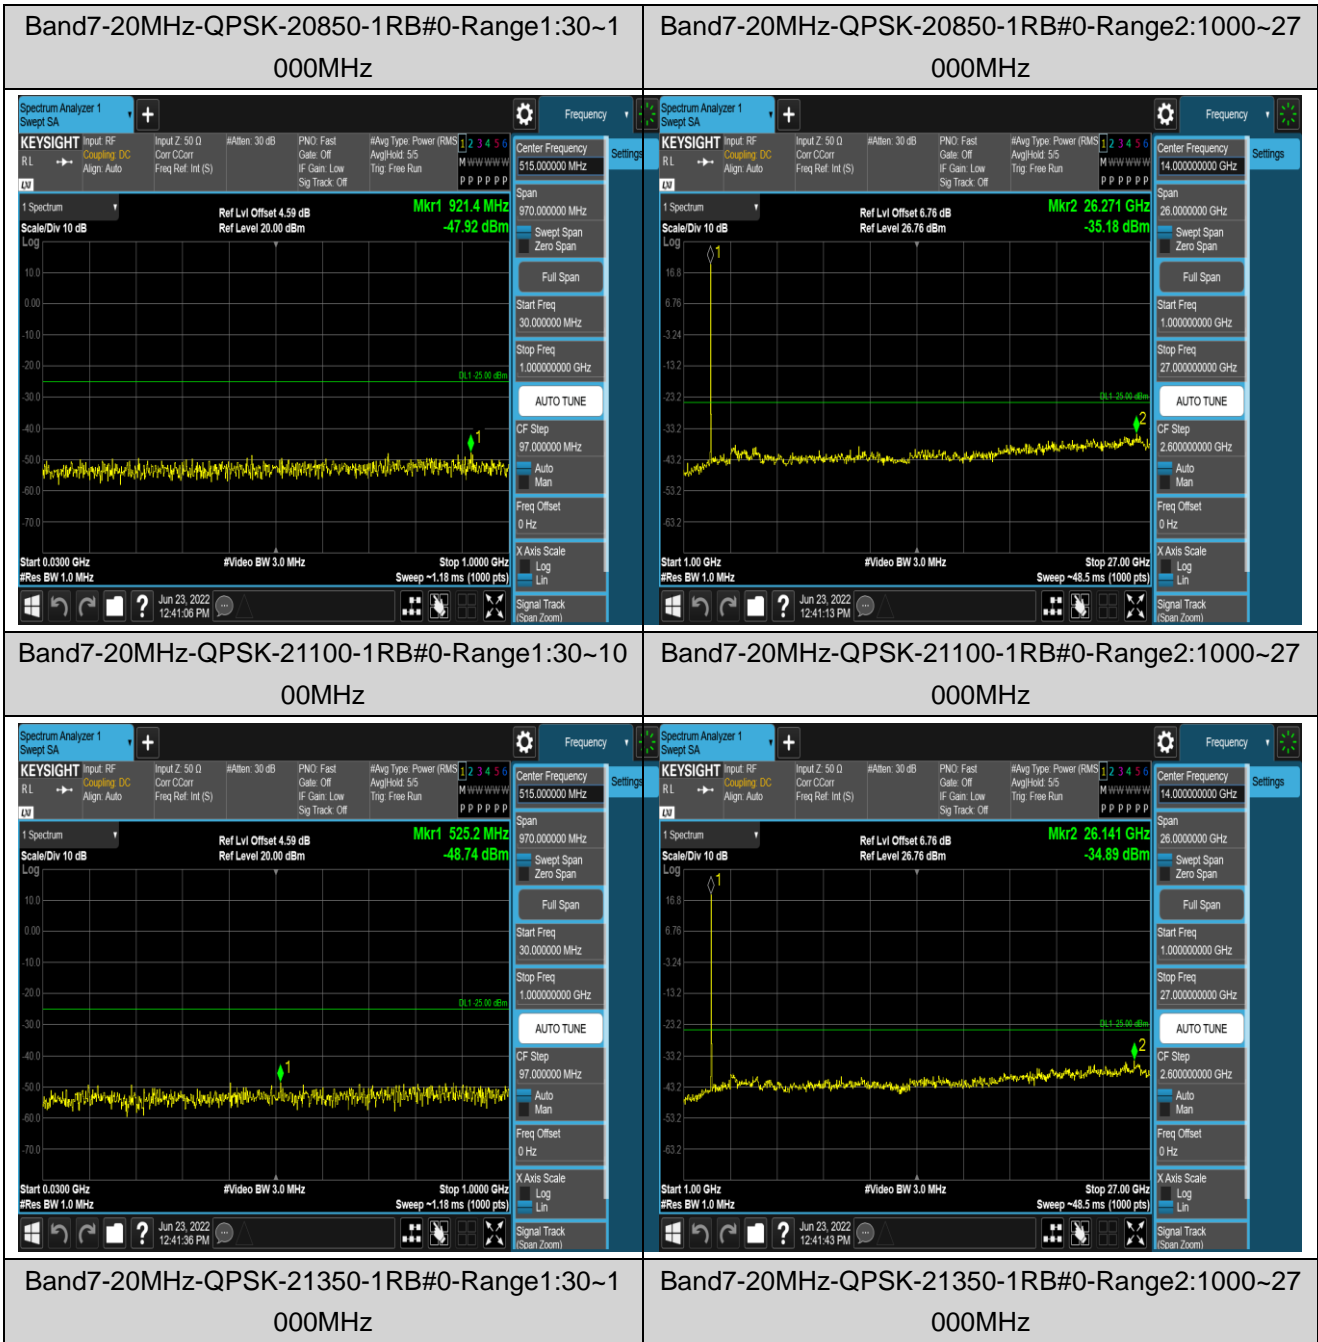

Band5-1.4MHz-QPSK-20525-1RB#0-Range1:30~1000MHz

Band5-1.4MHz-QPSK-20525-1RB#0-Range2:1000~10000MHz

Band5-1.4MHz-QPSK-20643-1RB#0-Range1:30~1000MHz

Band5-1.4MHz-QPSK-20643-1RB#0-Range2:1000~10000MHz

Band5-10MHz-QPSK-20450-1RB#0-Range1:30~1000MHz

Band5-10MHz-QPSK-20450-1RB#0-Range2:1000~10000MHz

Band5-10MHz-QPSK-20525-1RB#0-Range1:30~1000MHz

Band5-10MHz-QPSK-20525-1RB#0-Range2:1000~10000MHz

Band5-10MHz-16QAM-20600-1RB#0-Range1:30~1000MHz

Band5-10MHz-16QAM-20600-1RB#0-Range2:1000~10000MHz

Band7-5MHz-QPSK-20775-1RB#0-Range1:30~1000MHz

Band7-5MHz-QPSK-20775-1RB#0-Range2:1000~27000MHz

Band7-5MHz-16QAM-21100-1RB#0-Range1:30~1000MHz

Band7-5MHz-16QAM-21100-1RB#0-Range2:1000~27000MHz

Band7-5MHz-16QAM-21425-1RB#0-Range1:30~1000MHz

Band7-5MHz-16QAM-21425-1RB#0-Range2:1000~27000MHz

Band7-20MHz-16QAM-20850-1RB#0-Range1:30~1000MHz

Band7-20MHz-16QAM-20850-1RB#0-Range2:1000~2700MHz

Band7-20MHz-16QAM-21100-1RB#0-Range1:30~1000MHz

Band7-20MHz-16QAM-21100-1RB#0-Range2:1000~2700MHz