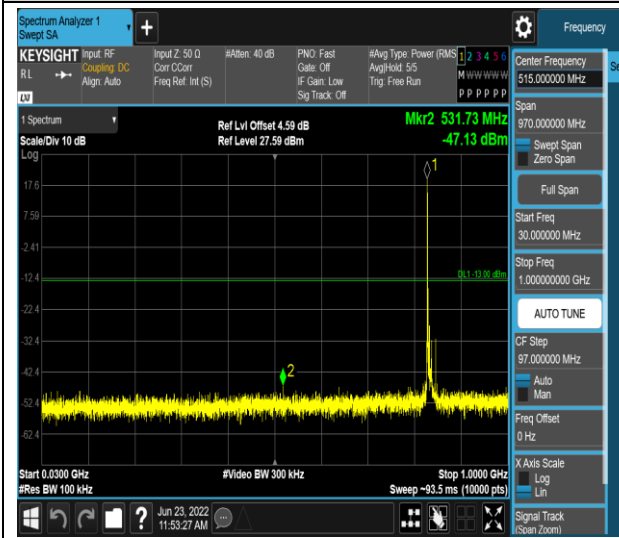

Band5-1.4MHz-QPSK-20525-1RB#0-Range1:30~1000MHz

Band5-1.4MHz-QPSK-20525-1RB#0-Range2:1000~10000MHz

Band5-1.4MHz-QPSK-20643-1RB#0-Range1:30~1000MHz

Band5-1.4MHz-QPSK-20643-1RB#0-Range2:1000~10000MHz

Band5-10MHz-QPSK-20450-1RB#0-Range1:30~1000MHz

Band5-10MHz-QPSK-20450-1RB#0-Range2:1000~10000MHz

Band5-10MHz-QPSK-20525-1RB#0-Range1:30~1000MHz

Band5-10MHz-QPSK-20525-1RB#0-Range2:1000~10000MHz

Band5-10MHz-16QAM-20600-1RB#0-Range1:30~1000MHz

Band5-10MHz-16QAM-20600-1RB#0-Range2:1000~10000MHz