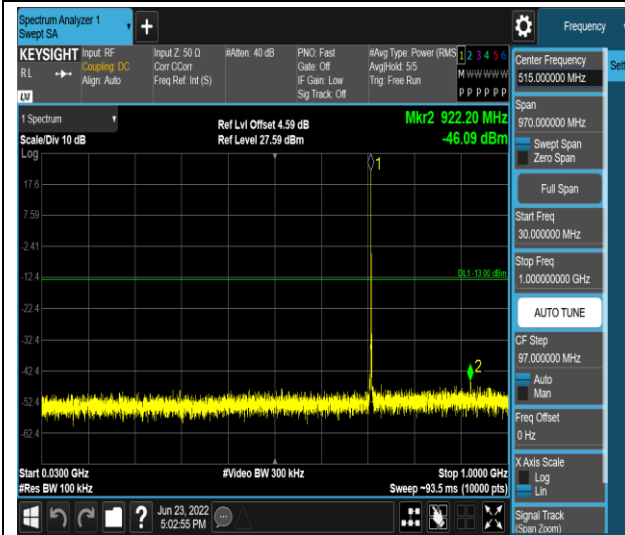

Band12-1.4MHz-QPSK-23173-1RB#0-Range1:30~1000MHz

Band12-1.4MHz-16QAM-23017-1RB#0-Range1:30~1000MHz