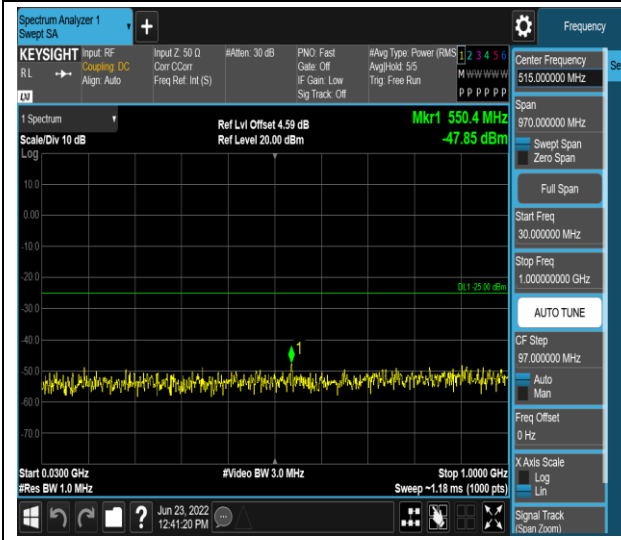

Band7-5MHz-16QAM-21425-1RB#0-Range2:1000~27000MHz

Band7-20MHz-16QAM-20850-1RB#0-Range1:30~1000MHz

Band7-20MHz-16QAM-20850-1RB#0-Range2:1000~2700MHz

Band7-20MHz-16QAM-21100-1RB#0-Range1:30~1000MHz

Band7-20MHz-16QAM-21100-1RB#0-Range2:1000~2700MHz