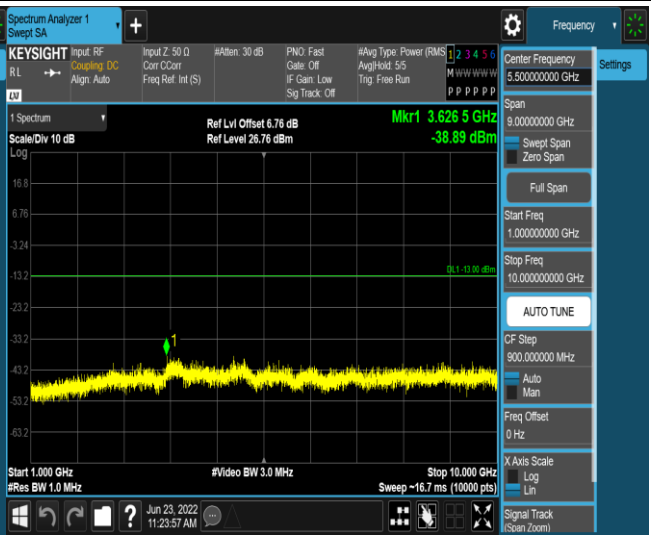

Band5-1.4MHz-QPSK-20525-1RB#0-Range1:30~1000MHz

Band5-1.4MHz-QPSK-20525-1RB#0-Range2:1000~10000MHz

Band5-1.4MHz-QPSK-20643-1RB#0-Range1:30~1000MHz

Band5-1.4MHz-QPSK-20643-1RB#0-Range2:1000~10000MHz

Band5-10MHz-QPSK-20450-1RB#0-Range1:30~1000MHz

Band5-10MHz-QPSK-20450-1RB#0-Range2:1000~10000MHz

Band5-10MHz-QPSK-20525-1RB#0-Range1:30~1000MHz

Band5-10MHz-QPSK-20525-1RB#0-Range2:1000~10000MHz

Band5-10MHz-16QAM-20600-1RB#0-Range1:30~1000MHz

Band5-10MHz-16QAM-20600-1RB#0-Range2:1000~10000MHz