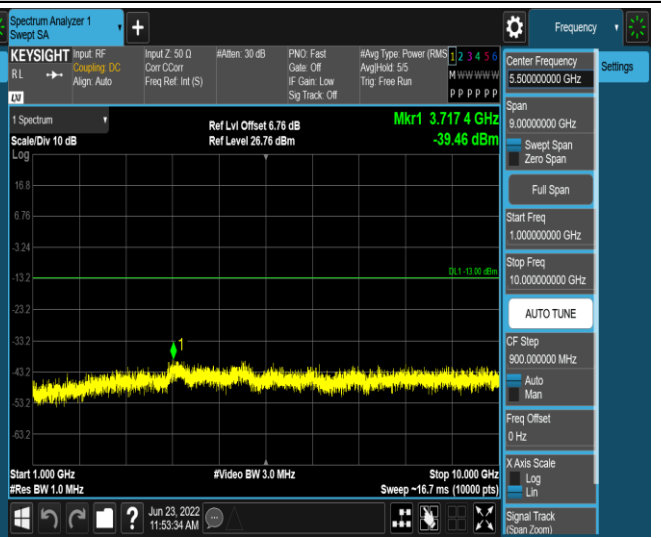

Band5-1.4MHz-QPSK-20525-1RB#0-Range1:30~1000MHz

Band5-1.4MHz-QPSK-20525-1RB#0-Range2:1000~10000MHz

Band5-1.4MHz-QPSK-20643-1RB#0-Range1:30~1000MHz

Band5-1.4MHz-QPSK-20643-1RB#0-Range2:1000~10000MHz

Band5-10MHz-QPSK-20450-1RB#0-Range1:30~1000MHz

Band5-10MHz-QPSK-20450-1RB#0-Range2:1000~10000MHz

Band5-10MHz-QPSK-20525-1RB#0-Range1:30~1000MHz

Band5-10MHz-QPSK-20525-1RB#0-Range2:1000~10000MHz

Band5-10MHz-16QAM-20600-1RB#0-Range1:30~1000MHz

Band5-10MHz-16QAM-20600-1RB#0-Range2:1000~10000MHz