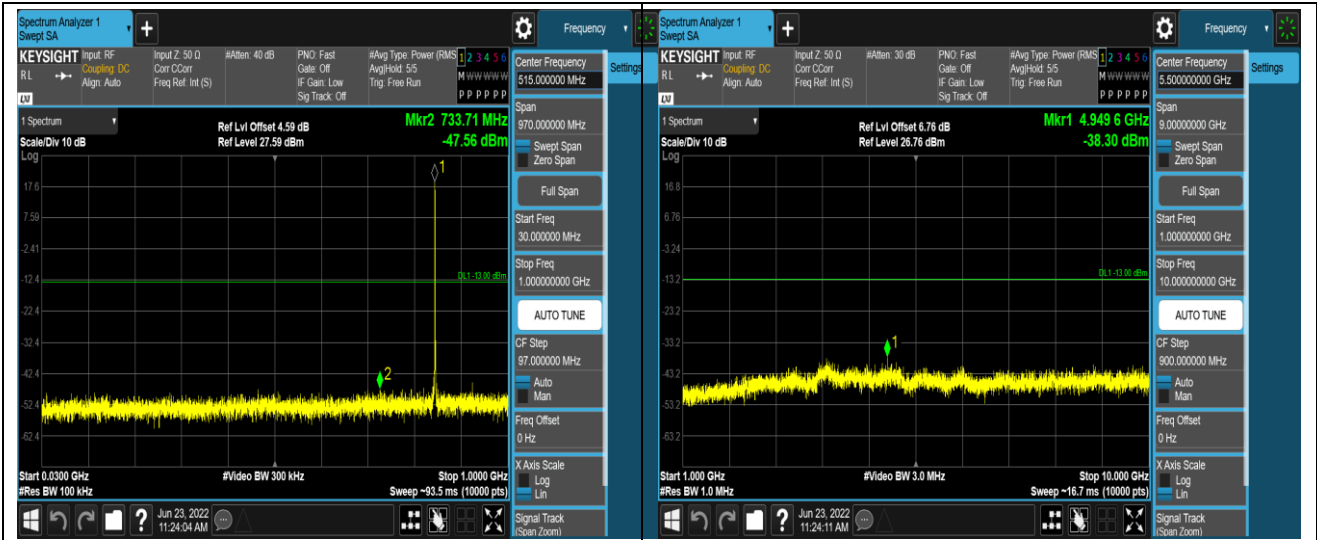

Band5-1.4MHz-QPSK-20525-1RB#0-Range1:30~1000MHz

Band5-1.4MHz-QPSK-20525-1RB#0-Range2:1000~10000MHz

Band5-1.4MHz-QPSK-20643-1RB#0-Range1:30~1000MHz

Band5-1.4MHz-QPSK-20643-1RB#0-Range2:1000~10000MHz

Band5-10MHz-QPSK-20450-1RB#0-Range1:30~1000MHz

Band5-10MHz-QPSK-20450-1RB#0-Range2:1000~10000MHz

Band5-10MHz-QPSK-20525-1RB#0-Range1:30~1000MHz

Band5-10MHz-QPSK-20525-1RB#0-Range2:1000~10000MHz

Band5-10MHz-16QAM-20600-1RB#0-Range1:30~1000MHz

Band5-10MHz-16QAM-20600-1RB#0-Range2:1000~10000MHz