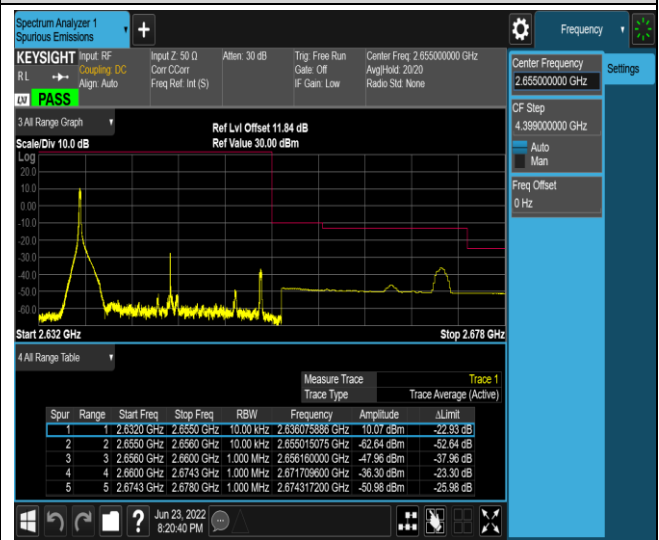

Band41-20MHz-QPSK-40140-100RB#0

Band41-20MHz-QPSK-41140-1RB#0

Band41-20MHz-QPSK-41140-1RB#99

Band41-20MHz-QPSK-41140-100RB#0

Band41-20MHz-16QAM-40140-1RB#0

Band41-20MHz-16QAM-40140-1RB#99

Band41-20MHz-16QAM-40140-100RB#0