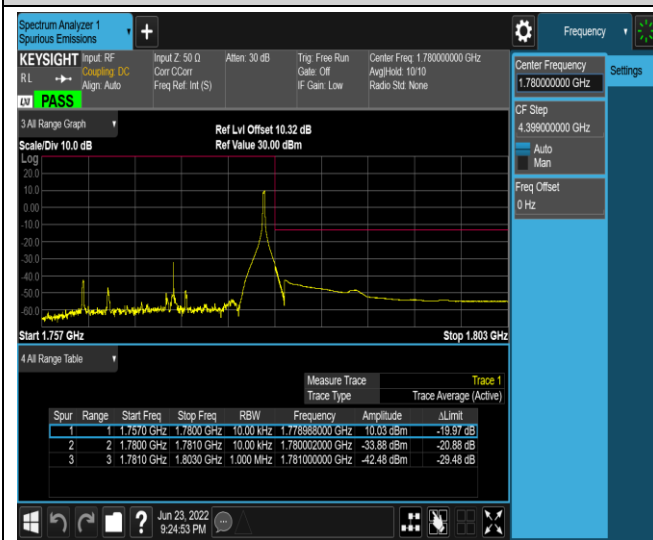

Band66-20MHz-16QAM-132072-1RB#0

Band66-20MHz-16QAM-132072-1RB#99

Appendix E: Conducted Spurious Emission

Test Result (worst case)

Band	Bandwidth	Modulation	Channel	RB Configuration	Frequency Range	Result (dBm)	Verdict
Band2	1.4MHz	QPSK	18607	1RB#0	Range1:30~1000MHz	-37.74	PASS
Band2	1.4MHz	QPSK	18607	1RB#0	Range2:1000~20000MHz	-35.63	PASS
Band2	1.4MHz	QPSK	18900	1RB#0	Range1:30~1000MHz	-38.33	PASS
Band2	1.4MHz	QPSK	18900	1RB#0	Range2:1000~20000MHz	-34.5	PASS
Band2	1.4MHz	QPSK	19193	1RB#0	Range1:30~1000MHz	-37.57	PASS
Band2	1.4MHz	QPSK	19193	1RB#0	Range2:1000~20000MHz	-30.05	PASS
Band2	1.4MHz	16QAM	18607	1RB#0	Range1:30~1000MHz	-37.72	PASS
Band2	1.4MHz	16QAM	18607	1RB#0	Range2:1000~20000MHz	-35.08	PASS
Band2	1.4MHz	16QAM	18900	1RB#0	Range1:30~1000MHz	-37.72	PASS
Band2	1.4MHz	16QAM	18900	1RB#0	Range2:1000~20000MHz	-33.71	PASS
Band2	1.4MHz	16QAM	19193	1RB#0	Range1:30~1000MHz	-38.78	PASS
Band2	1.4MHz	16QAM	19193	1RB#0	Range2:1000~20000MHz	-32.08	PASS
Band2	20MHz	QPSK	18700	1RB#0	Range1:30~1000MHz	-37.9	PASS
Band2	20MHz	QPSK	18700	1RB#0	Range2:1000~20000MHz	-32.22	PASS
Band2	20MHz	QPSK	18900	1RB#0	Range1:30~1000MHz	-37.7	PASS
Band2	20MHz	QPSK	18900	1RB#0	Range2:1000~20000MHz	-36.13	PASS
Band2	20MHz	QPSK	19100	1RB#0	Range1:30~1000MHz	-38.29	PASS
Band2	20MHz	QPSK	19100	1RB#0	Range2:1000~20000MHz	-33.49	PASS
Band2	20MHz	16QAM	18700	1RB#0	Range1:30~1000MHz	-37.86	PASS
Band2	20MHz	16QAM	18700	1RB#0	Range2:1000~20000MHz	-35.98	PASS
Band2	20MHz	16QAM	18900	1RB#0	Range1:30~1000MHz	-38.16	PASS
Band2	20MHz	16QAM	18900	1RB#0	Range2:1000~20000MHz	-33.9	PASS
Band2	20MHz	16QAM	19100	1RB#0	Range1:30~1000MHz	-37.5	PASS
Band2	20MHz	16QAM	19100	1RB#0	Range2:1000~20000MHz	-32.38	PASS
Band5	1.4MHz	QPSK	20407	1RB#0	Range1:30~1000MHz	-47.84	PASS
Band5	1.4MHz	QPSK	20407	1RB#0	Range2:1000~10000MHz	-39.05	PASS
Band5	1.4MHz	QPSK	20525	1RB#0	Range1:30~1000MHz	-47.46	PASS
Band5	1.4MHz	QPSK	20525	1RB#0	Range2:1000~10000MHz	-38.05	PASS
Band5	1.4MHz	QPSK	20643	1RB#0	Range1:30~1000MHz	-47.21	PASS
Band5	1.4MHz	QPSK	20643	1RB#0	Range2:1000~10000MHz	-38.89	PASS
Band5	1.4MHz	16QAM	20407	1RB#0	Range1:30~1000MHz	-46.89	PASS
Band5	1.4MHz	16QAM	20407	1RB#0	Range2:1000~10000MHz	-38.91	PASS
Band5	1.4MHz	16QAM	20525	1RB#0	Range1:30~1000MHz	-47.44	PASS
Band5	1.4MHz	16QAM	20525	1RB#0	Range2:1000~10000MHz	-38.28	PASS
Band5	1.4MHz	16QAM	20643	1RB#0	Range1:30~1000MHz	-47.56	PASS
Band5	1.4MHz	16QAM	20643	1RB#0	Range2:1000~10000MHz	-38.3	PASS