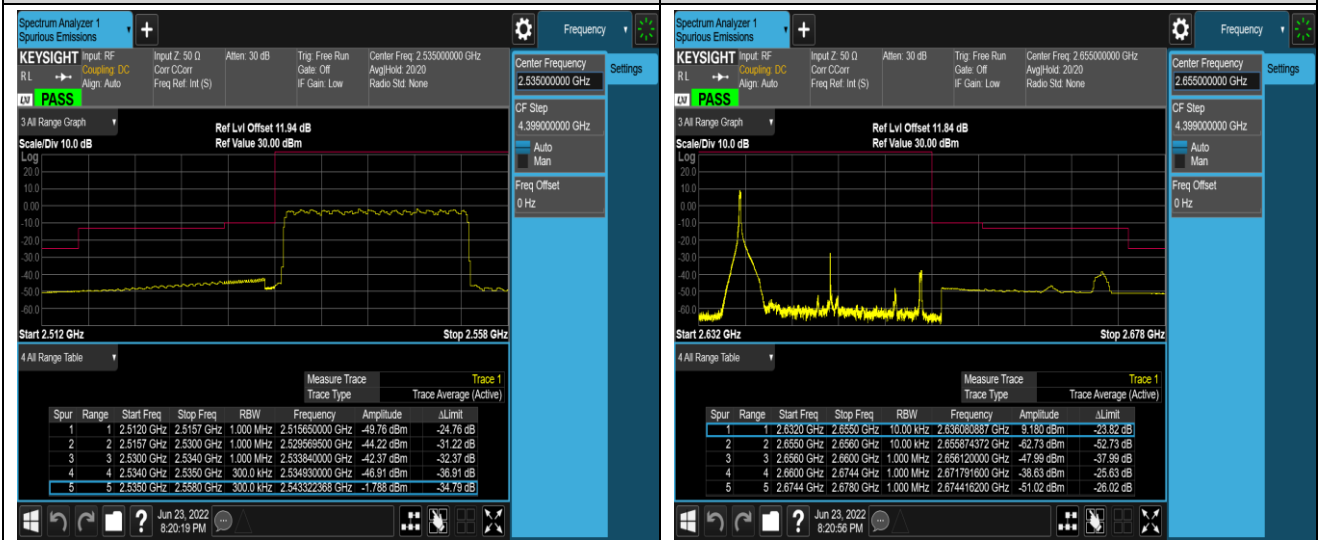

Band41-20MHz-16QAM-40140-100RB#0

Band41-20MHz-16QAM-41140-1RB#0

Band41-20MHz-16QAM-41140-1RB#99

Band41-20MHz-16QAM-41140-100RB#0