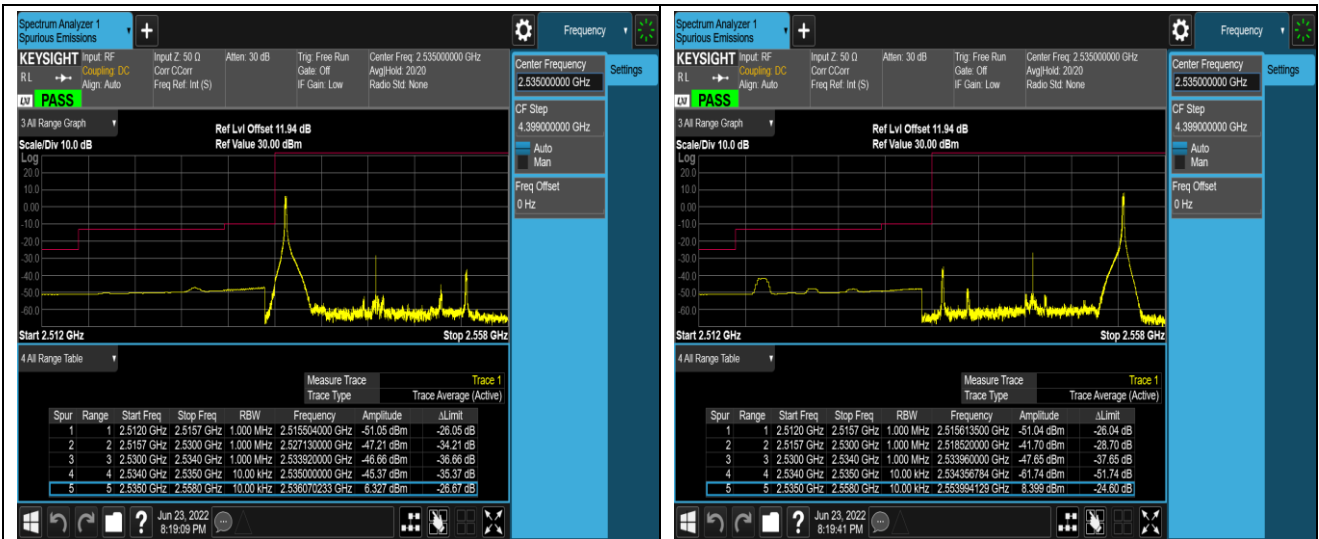

Band41-20MHz-QPSK-40140-100RB#0

Band41-20MHz-QPSK-41140-1RB#0

Band41-20MHz-QPSK-41140-1RB#99

Band41-20MHz-QPSK-41140-100RB#0

Band41-20MHz-16QAM-40140-1RB#0

Band41-20MHz-16QAM-40140-1RB#99

Band41-20MHz-16QAM-40140-100RB#0