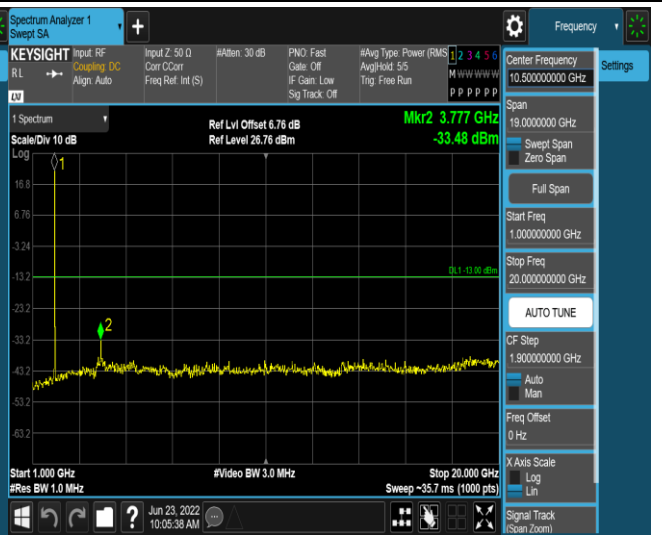

Band2-1.4MHz-16QAM-18900-1RB#0-Range1:30~1000MHz

Band2-1.4MHz-16QAM-18900-1RB#0-Range2:1000~20000MHz

Band2-20MHz-QPSK-19100-1RB#0-Range1:30~1000MHz

Band2-20MHz-QPSK-19100-1RB#0-Range2:1000~20000MHz

Band2-20MHz-16QAM-18700-1RB#0-Range1:30~1000MHz