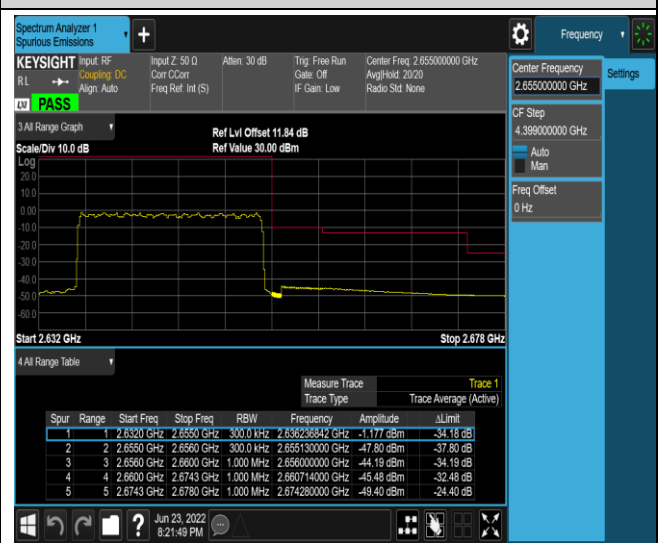

Band41-20MHz-QPSK-40140-100RB#0

Band41-20MHz-QPSK-41140-1RB#0

Band41-20MHz-QPSK-41140-1RB#99

Band41-20MHz-QPSK-41140-100RB#0

Band41-20MHz-16QAM-40140-1RB#0

Band41-20MHz-16QAM-40140-1RB#99

Band41-20MHz-16QAM-40140-100RB#0