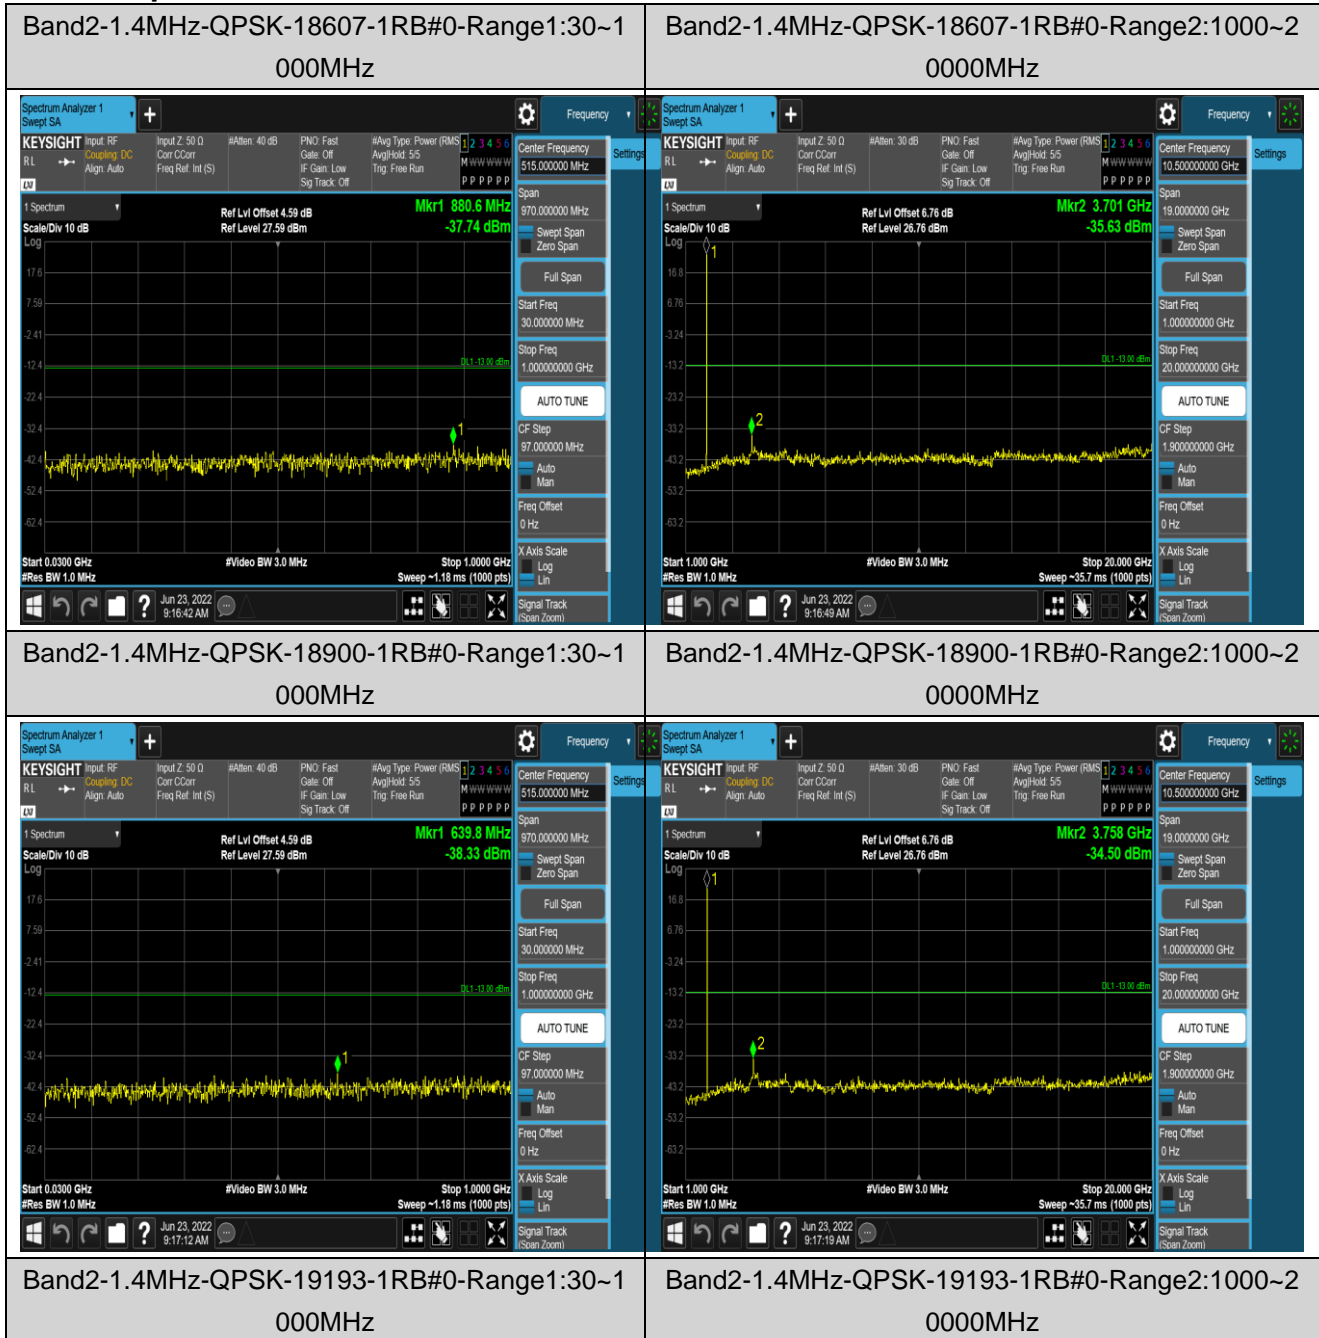

Test Graphs