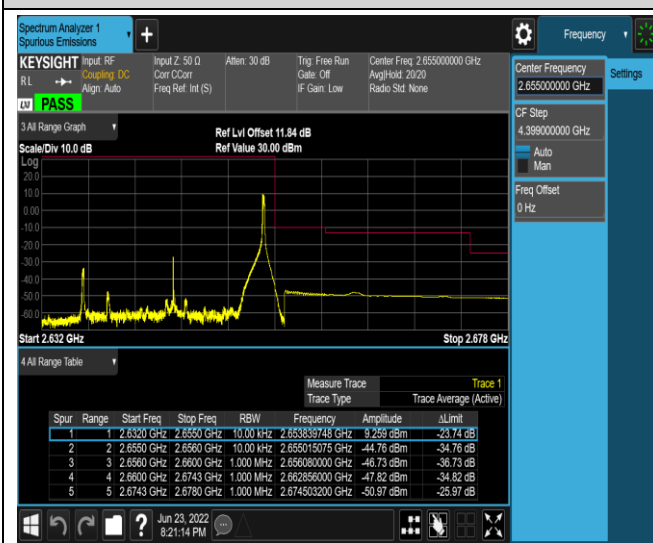

Band41-20MHz-QPSK-40140-100RB#0

Band41-20MHz-QPSK-41140-1RB#0

Band41-20MHz-QPSK-41140-1RB#99

Band41-20MHz-QPSK-41140-100RB#0

Band41-20MHz-16QAM-40140-1RB#0

Band41-20MHz-16QAM-40140-1RB#99

Band41-20MHz-16QAM-40140-100RB#0