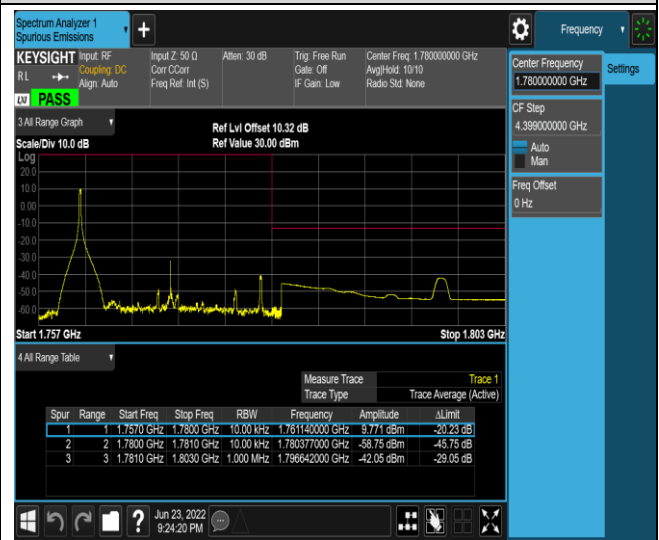

Band66-20MHz-QPSK-132572-1RB#0

Band66-20MHz-QPSK-132572-100RB#0