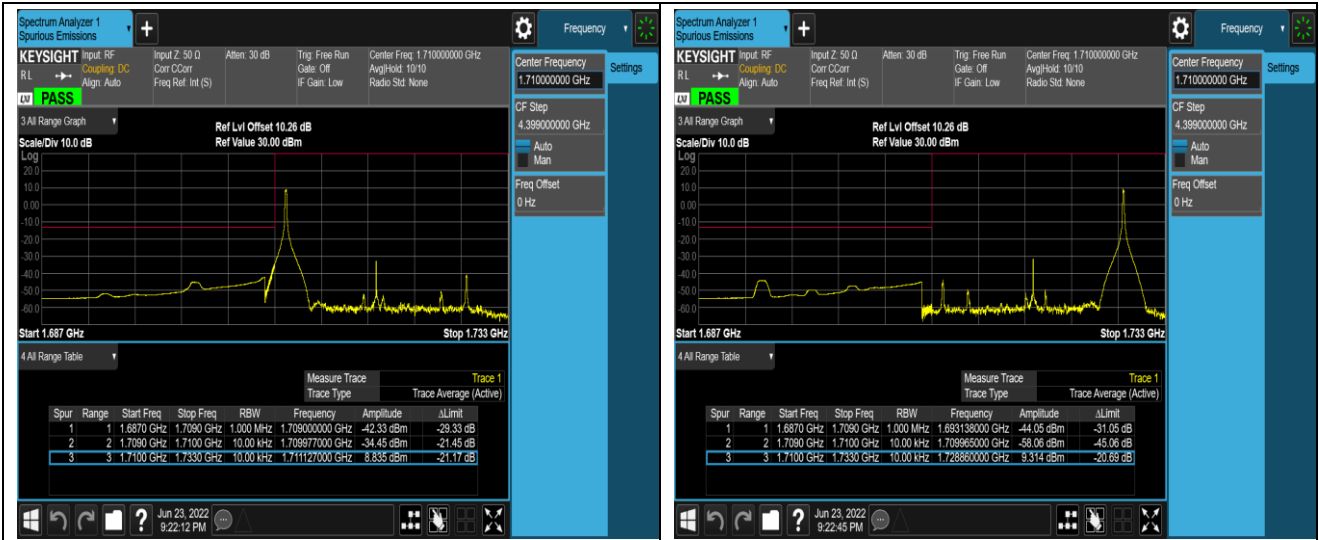

Band66-20MHz-16QAM-132072-1RB#0

Band66-20MHz-16QAM-132072-1RB#99

Appendix E: Conducted Spurious Emission

Test Result (worst case)

Band	Bandwidth	Modulation	Channel	RB Configuration	Frequency Range	Result (dBm)	Verdict
Band2	1.4MHz	QPSK	18607	1RB#0	Range1:30~1000MHz	-37.74	PASS
Band2	1.4MHz	QPSK	18607	1RB#0	Range2:1000~20000MHz	-35.63	PASS
Band2	1.4MHz	QPSK	18900	1RB#0	Range1:30~1000MHz	-38.33	PASS
Band2	1.4MHz	QPSK	18900	1RB#0	Range2:1000~20000MHz	-34.5	PASS
Band2	1.4MHz	QPSK	19193	1RB#0	Range1:30~1000MHz	-37.57	PASS
Band2	1.4MHz	QPSK	19193	1RB#0	Range2:1000~20000MHz	-30.05	PASS
Band2	1.4MHz	16QAM	18607	1RB#0	Range1:30~1000MHz	-37.72	PASS
Band2	1.4MHz	16QAM	18607	1RB#0	Range2:1000~20000MHz	-35.08	PASS
Band2	1.4MHz	16QAM	18900	1RB#0	Range1:30~1000MHz	-37.72	PASS
Band2	1.4MHz	16QAM	18900	1RB#0	Range2:1000~20000MHz	-33.71	PASS
Band2	1.4MHz	16QAM	19193	1RB#0	Range1:30~1000MHz	-38.78	PASS
Band2	1.4MHz	16QAM	19193	1RB#0	Range2:1000~20000MHz	-32.08	PASS
Band2	20MHz	QPSK	18700	1RB#0	Range1:30~1000MHz	-37.9	PASS
Band2	20MHz	QPSK	18700	1RB#0	Range2:1000~20000MHz	-32.22	PASS
Band2	20MHz	QPSK	18900	1RB#0	Range1:30~1000MHz	-37.7	PASS
Band2	20MHz	QPSK	18900	1RB#0	Range2:1000~20000MHz	-36.13	PASS
Band2	20MHz	QPSK	19100	1RB#0	Range1:30~1000MHz	-38.29	PASS
Band2	20MHz	QPSK	19100	1RB#0	Range2:1000~20000MHz	-33.49	PASS
Band2	20MHz	16QAM	18700	1RB#0	Range1:30~1000MHz	-37.86	PASS
Band2	20MHz	16QAM	18700	1RB#0	Range2:1000~20000MHz	-35.98	PASS
Band2	20MHz	16QAM	18900	1RB#0	Range1:30~1000MHz	-38.16	PASS
Band2	20MHz	16QAM	18900	1RB#0	Range2:1000~20000MHz	-33.9	PASS
Band2	20MHz	16QAM	19100	1RB#0	Range1:30~1000MHz	-37.5	PASS
Band2	20MHz	16QAM	19100	1RB#0	Range2:1000~20000MHz	-32.38	PASS
Band5	1.4MHz	QPSK	20407	1RB#0	Range1:30~1000MHz	-47.84	PASS
Band5	1.4MHz	QPSK	20407	1RB#0	Range2:1000~10000MHz	-39.05	PASS
Band5	1.4MHz	QPSK	20525	1RB#0	Range1:30~1000MHz	-47.46	PASS
Band5	1.4MHz	QPSK	20525	1RB#0	Range2:1000~10000MHz	-38.05	PASS
Band5	1.4MHz	QPSK	20643	1RB#0	Range1:30~1000MHz	-47.21	PASS
Band5	1.4MHz	QPSK	20643	1RB#0	Range2:1000~10000MHz	-38.89	PASS
Band5	1.4MHz	16QAM	20407	1RB#0	Range1:30~1000MHz	-46.89	PASS
Band5	1.4MHz	16QAM	20407	1RB#0	Range2:1000~10000MHz	-38.91	PASS
Band5	1.4MHz	16QAM	20525	1RB#0	Range1:30~1000MHz	-47.44	PASS
Band5	1.4MHz	16QAM	20525	1RB#0	Range2:1000~10000MHz	-38.28	PASS
Band5	1.4MHz	16QAM	20643	1RB#0	Range1:30~1000MHz	-47.56	PASS
Band5	1.4MHz	16QAM	20643	1RB#0	Range2:1000~10000MHz	-38.3	PASS