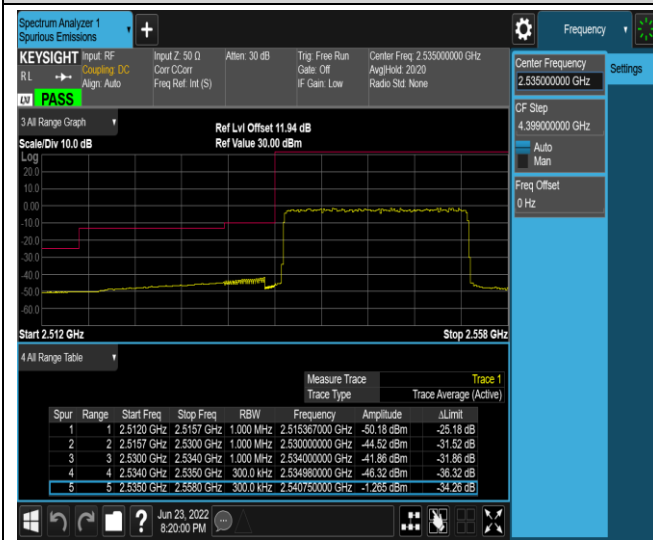

Band41-20MHz-QPSK-40140-100RB#0

Band41-20MHz-QPSK-41140-1RB#0

Band41-20MHz-QPSK-41140-1RB#99

Band41-20MHz-QPSK-41140-100RB#0

Band41-20MHz-16QAM-40140-1RB#0

Band41-20MHz-16QAM-40140-1RB#99

Band41-20MHz-16QAM-40140-100RB#0