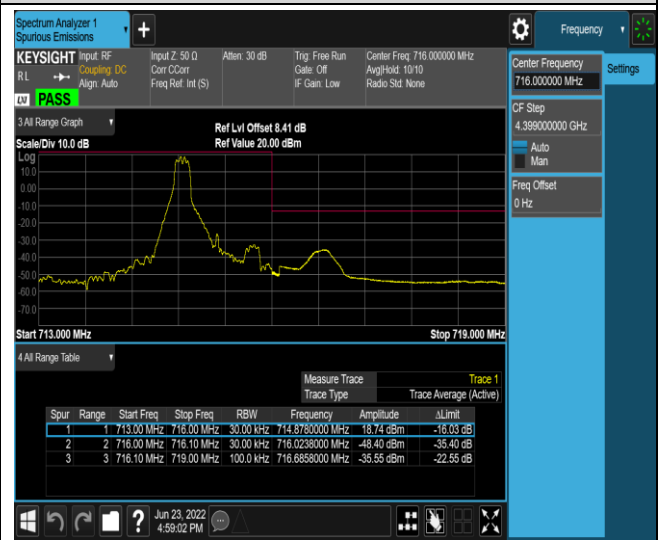

Band12-1.4MHz-QPSK-23017-6RB#0

Band12-1.4MHz-QPSK-23173-1RB#0

Band12-1.4MHz-QPSK-23173-1RB#5

Band12-1.4MHz-QPSK-23173-6RB#0

Band12-1.4MHz-16QAM-23017-1RB#0

Band12-1.4MHz-16QAM-23017-1RB#5

Band12-1.4MHz-16QAM-23017-6RB#0