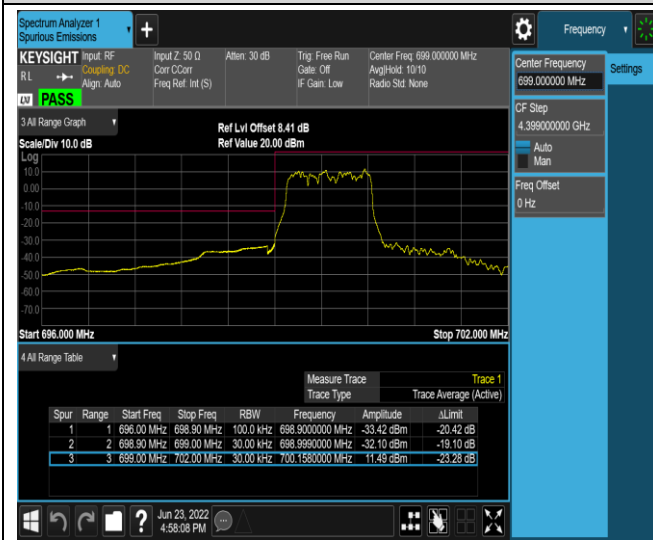

Band12-1.4MHz-QPSK-23017-6RB#0

Band12-1.4MHz-QPSK-23173-1RB#0

Band12-1.4MHz-QPSK-23173-1RB#5

Band12-1.4MHz-QPSK-23173-6RB#0

Band12-1.4MHz-16QAM-23017-1RB#0

Band12-1.4MHz-16QAM-23017-1RB#5

Band12-1.4MHz-16QAM-23017-6RB#0