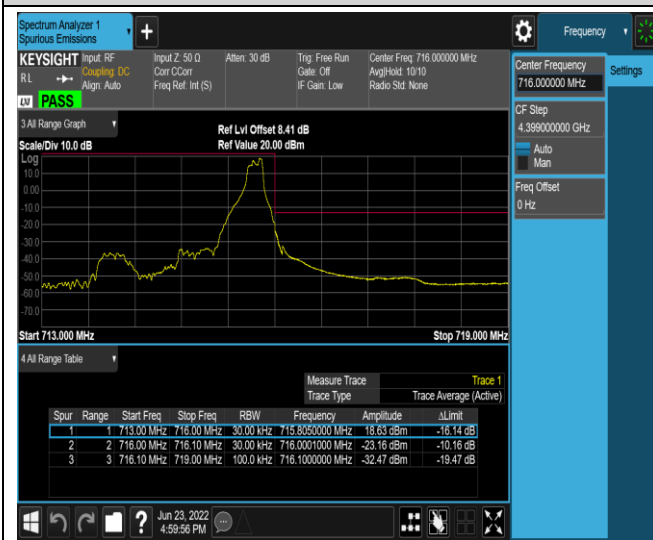

Band12-1.4MHz-QPSK-23017-6RB#0

Band12-1.4MHz-QPSK-23173-1RB#0

Band12-1.4MHz-QPSK-23173-1RB#5

Band12-1.4MHz-QPSK-23173-6RB#0

Band12-1.4MHz-16QAM-23017-1RB#0

Band12-1.4MHz-16QAM-23017-1RB#5

Band12-1.4MHz-16QAM-23017-6RB#0