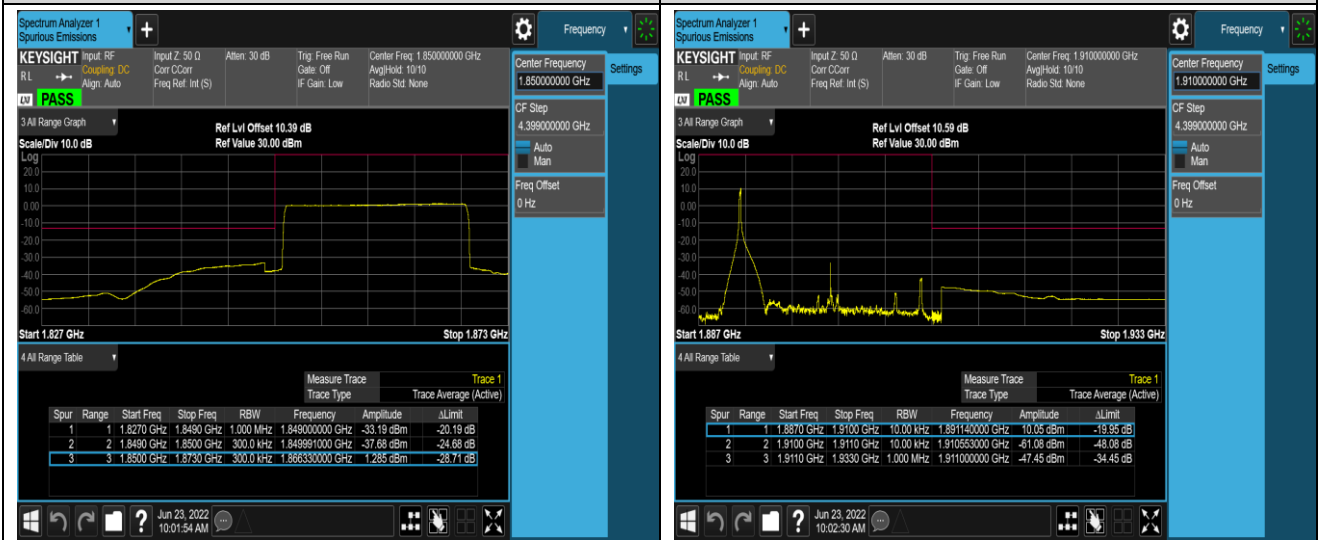

Band2-20MHz-QPSK-18700-100RB#0

Band2-20MHz-QPSK-19100-1RB#0

Band2-20MHz-QPSK-19100-1RB#99

Band2-20MHz-QPSK-19100-100RB#0

Band2-20MHz-16QAM-18700-1RB#0

Band2-20MHz-16QAM-18700-1RB#99

Band2-20MHz-16QAM-18700-100RB#0

Band2-20MHz-16QAM-19100-1RB#0

Band2-20MHz-16QAM-19100-1RB#99

Band2-20MHz-16QAM-19100-100RB#0

Band5-1.4MHz-QPSK-20407-1RB#0

Band5-1.4MHz-QPSK-20407-1RB#5

Band5-1.4MHz-QPSK-20407-6RB#0

Band5-1.4MHz-QPSK-20643-1RB#0