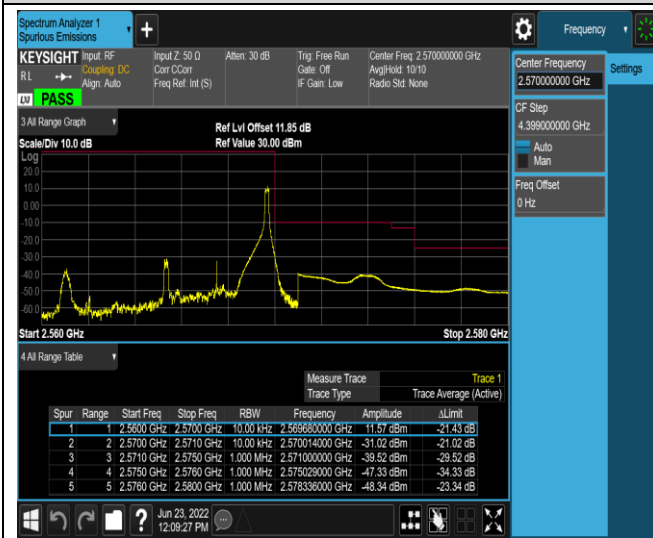

Band7-5MHz-16QAM-20775-25RB#0

Band7-5MHz-16QAM-21425-1RB#0

Band7-5MHz-16QAM-21425-1RB#24

Band7-5MHz-16QAM-21425-25RB#0

Band7-20MHz-QPSK-20850-1RB#0

Band7-20MHz-QPSK-20850-1RB#99

Band7-20MHz-QPSK-20850-100RB#0