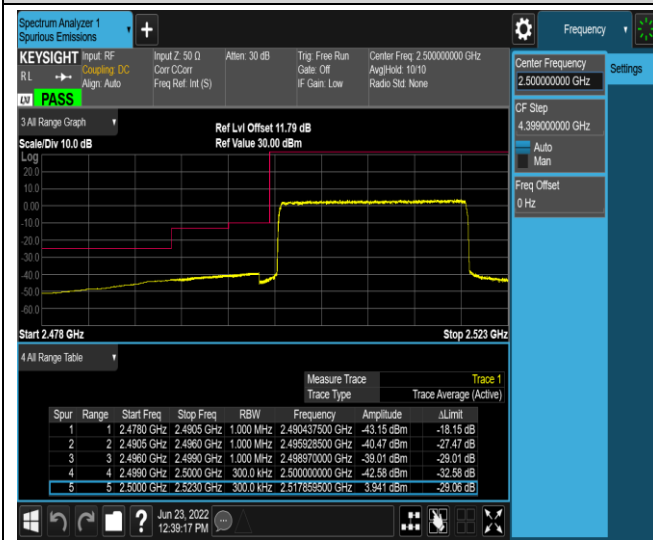

Band7-20MHz-QPSK-20850-100RB#0

Band7-20MHz-QPSK-21350-1RB#99