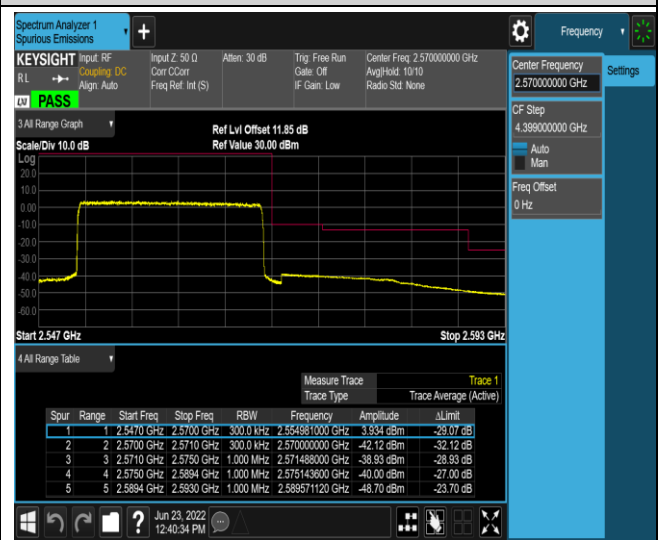

Band7-20MHz-QPSK-21350-100RB#0

Band7-20MHz-16QAM-20850-1RB#99