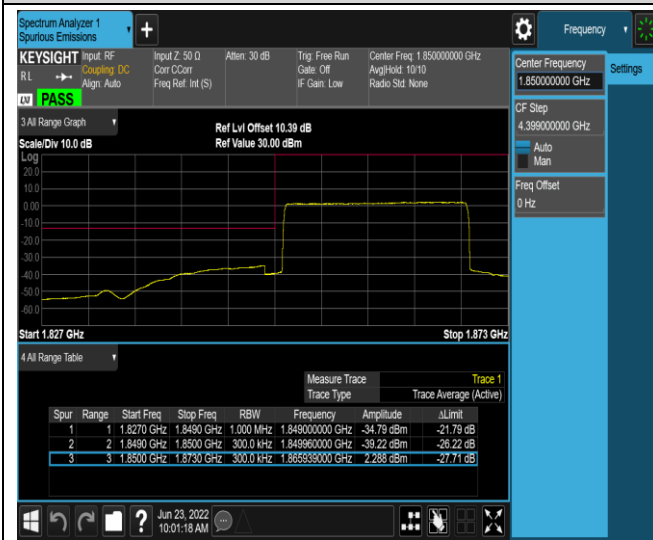

Band2-20MHz-QPSK-18700-100RB#0

Band2-20MHz-QPSK-19100-1RB#0

Band2-20MHz-QPSK-19100-1RB#99

Band2-20MHz-QPSK-19100-100RB#0

Band2-20MHz-16QAM-18700-1RB#0

Band2-20MHz-16QAM-18700-1RB#99

Band2-20MHz-16QAM-18700-100RB#0

Band2-20MHz-16QAM-19100-1RB#0

Band2-20MHz-16QAM-19100-1RB#99

Band2-20MHz-16QAM-19100-100RB#0

Band5-1.4MHz-QPSK-20407-1RB#0

Band5-1.4MHz-QPSK-20407-1RB#5

Band5-1.4MHz-QPSK-20407-6RB#0

Band5-1.4MHz-QPSK-20643-1RB#0