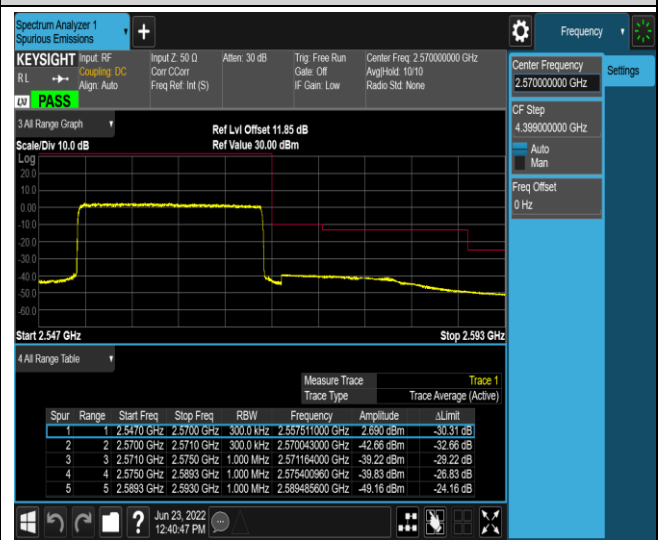

Band7-20MHz-16QAM-21350-100RB#0

Band12-1.4MHz-QPSK-23017-1RB#5