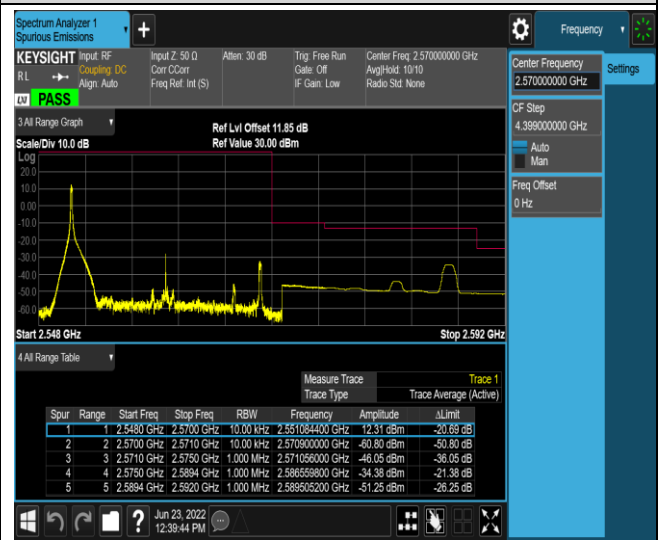

Band7-20MHz-QPSK-21350-1RB#0

Band7-20MHz-QPSK-21350-100RB#0