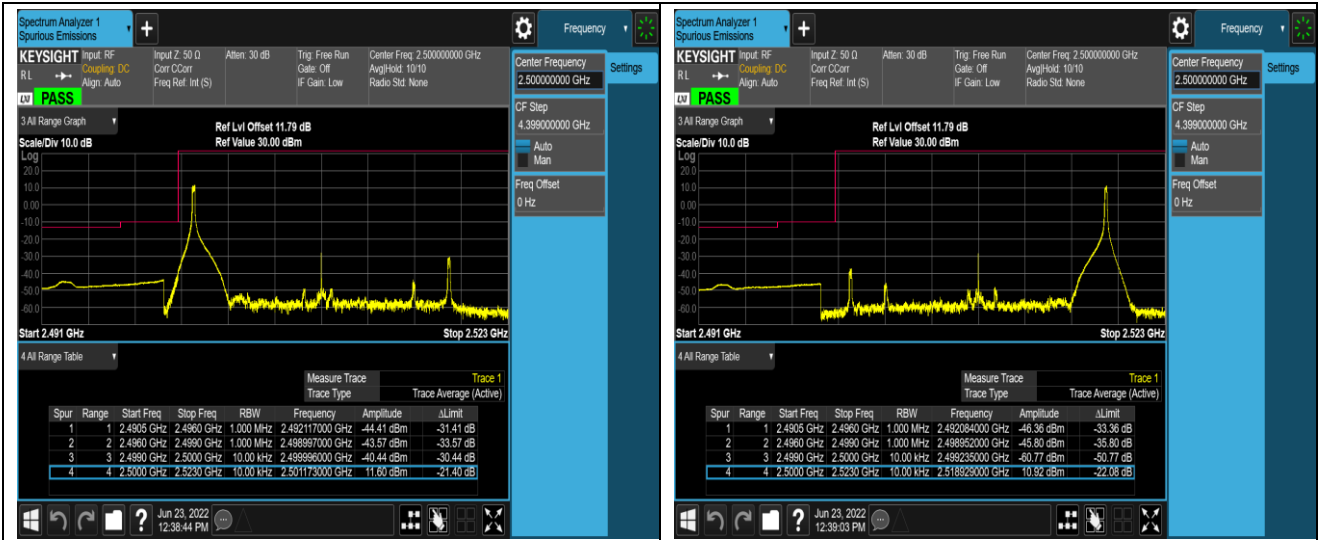

Band7-20MHz-QPSK-21350-1RB#0

Band7-20MHz-QPSK-21350-1RB#99

Band7-20MHz-QPSK-21350-100RB#0

Band7-20MHz-16QAM-20850-1RB#0

Band7-20MHz-16QAM-20850-1RB#99

Band7-20MHz-16QAM-20850-100RB#0

Band7-20MHz-16QAM-21350-1RB#0