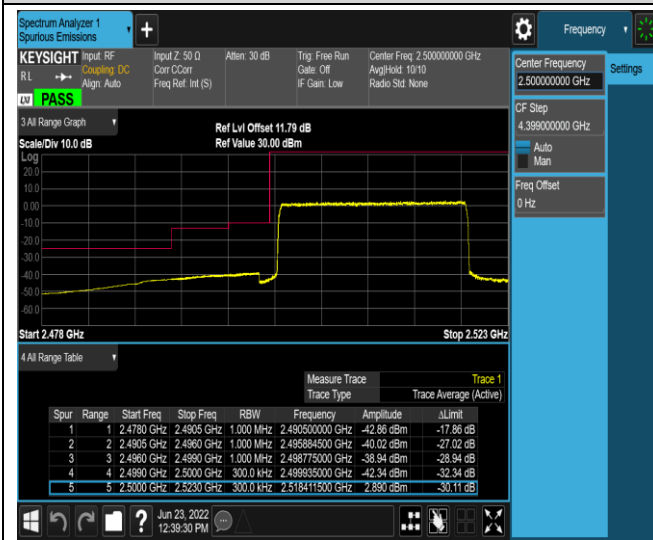

Band7-20MHz-QPSK-21350-1RB#0

Band7-20MHz-QPSK-21350-1RB#99

Band7-20MHz-QPSK-21350-100RB#0

Band7-20MHz-16QAM-20850-1RB#0

Band7-20MHz-16QAM-20850-1RB#99

Band7-20MHz-16QAM-20850-100RB#0

Band7-20MHz-16QAM-21350-1RB#0