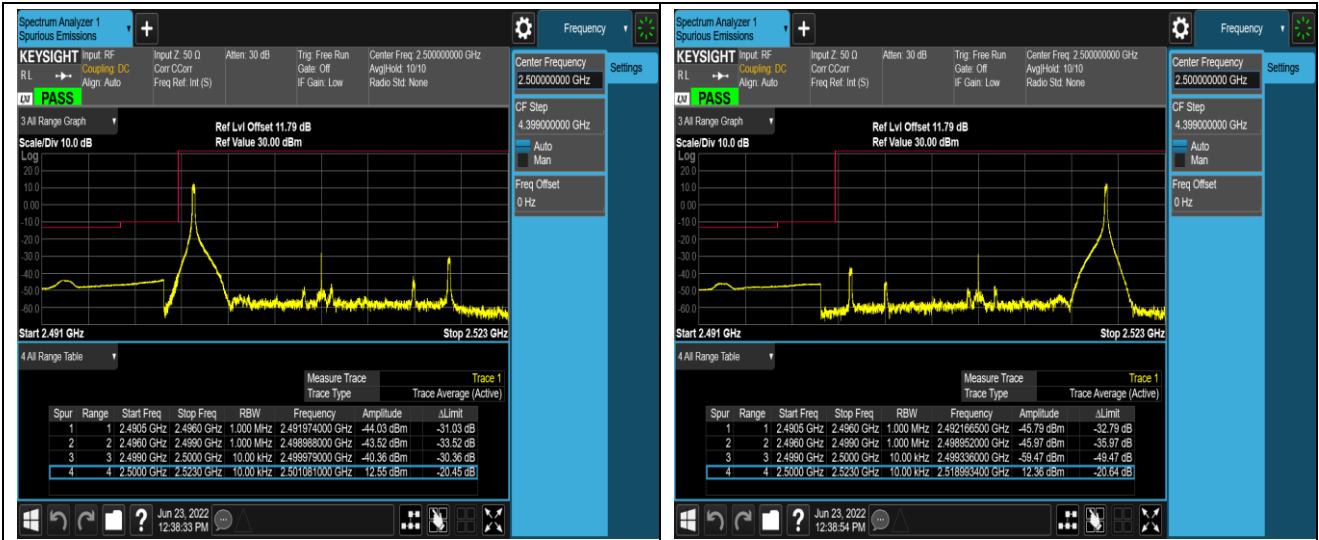

Band7-5MHz-16QAM-20775-25RB#0

Band7-5MHz-16QAM-21425-1RB#0

Band7-5MHz-16QAM-21425-1RB#24

Band7-5MHz-16QAM-21425-25RB#0

Band7-20MHz-QPSK-20850-1RB#0

Band7-20MHz-QPSK-20850-1RB#99

Band7-20MHz-QPSK-20850-100RB#0