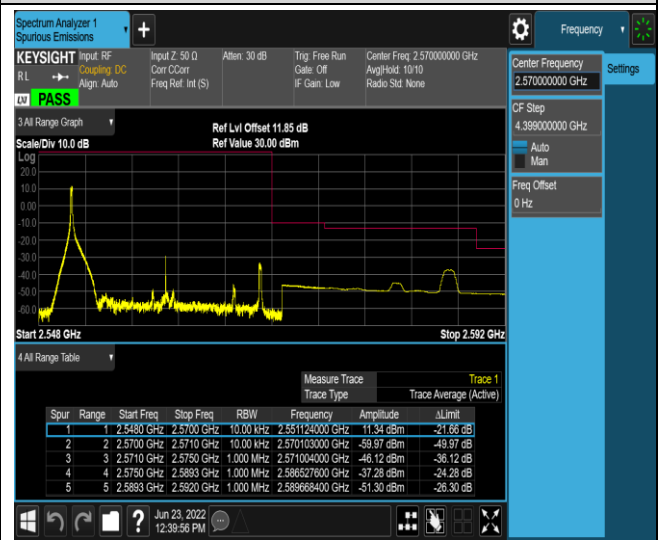

Band7-20MHz-QPSK-21350-1RB#0

Band7-20MHz-QPSK-21350-1RB#99

Band7-20MHz-QPSK-21350-100RB#0

Band7-20MHz-16QAM-20850-1RB#0

Band7-20MHz-16QAM-20850-1RB#99

Band7-20MHz-16QAM-20850-100RB#0

Band7-20MHz-16QAM-21350-1RB#0