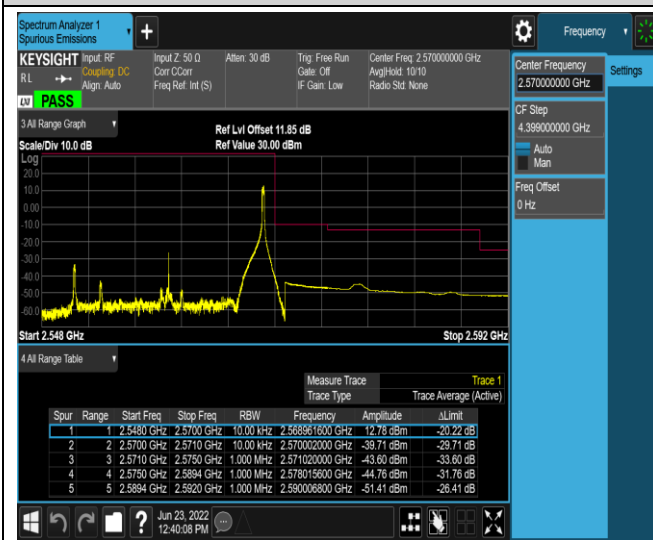

Band7-20MHz-QPSK-21350-1RB#99

Band7-20MHz-16QAM-20850-1RB#0