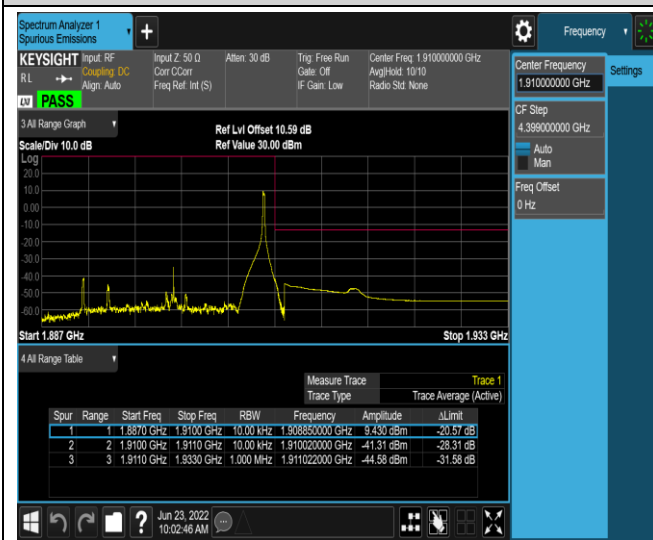

Band2-20MHz-QPSK-18700-100RB#0

Band2-20MHz-QPSK-19100-1RB#0

Band2-20MHz-QPSK-19100-1RB#99

Band2-20MHz-QPSK-19100-100RB#0

Band2-20MHz-16QAM-18700-1RB#0

Band2-20MHz-16QAM-18700-1RB#99

Band2-20MHz-16QAM-18700-100RB#0

Band2-20MHz-16QAM-19100-1RB#0

Band2-20MHz-16QAM-19100-1RB#99

Band2-20MHz-16QAM-19100-100RB#0

Band5-1.4MHz-QPSK-20407-1RB#0

Band5-1.4MHz-QPSK-20407-1RB#5

Band5-1.4MHz-QPSK-20407-6RB#0

Band5-1.4MHz-QPSK-20643-1RB#0