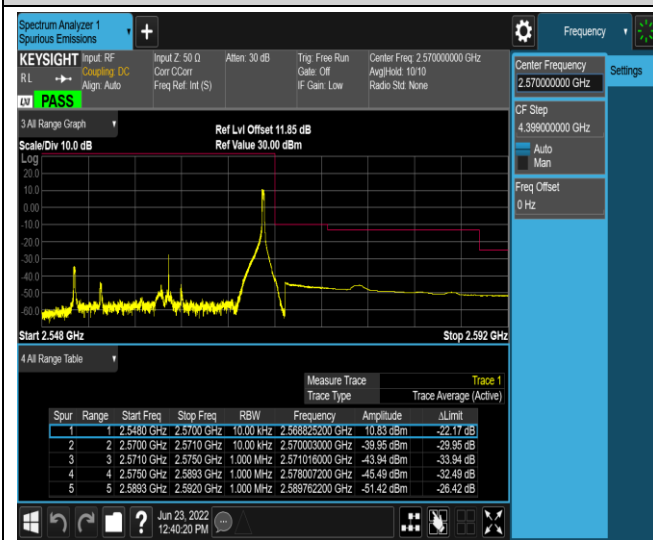

Band7-20MHz-16QAM-21350-1RB#99

Band12-1.4MHz-QPSK-23017-1RB#0