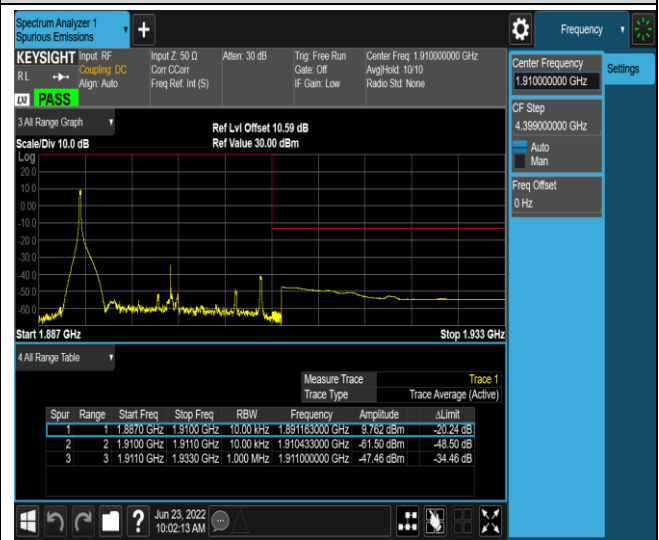

Band2-20MHz-QPSK-18700-100RB#0

Band2-20MHz-QPSK-19100-1RB#0

Band2-20MHz-QPSK-19100-1RB#99

Band2-20MHz-QPSK-19100-100RB#0

Band2-20MHz-16QAM-18700-1RB#0

Band2-20MHz-16QAM-18700-1RB#99

Band2-20MHz-16QAM-18700-100RB#0

Band2-20MHz-16QAM-19100-1RB#0

Band2-20MHz-16QAM-19100-1RB#99

Band2-20MHz-16QAM-19100-100RB#0

Band5-1.4MHz-QPSK-20407-1RB#0

Band5-1.4MHz-QPSK-20407-1RB#5

Band5-1.4MHz-QPSK-20407-6RB#0

Band5-1.4MHz-QPSK-20643-1RB#0