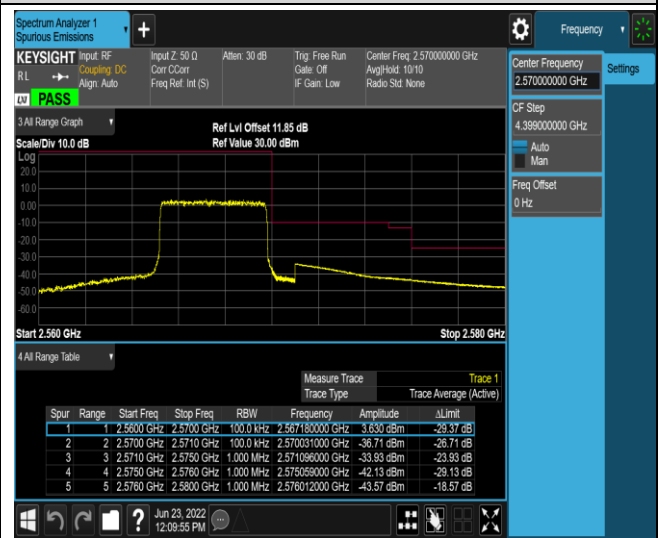

Band7-5MHz-16QAM-20775-25RB#0

Band7-5MHz-16QAM-21425-1RB#0

Band7-5MHz-16QAM-21425-1RB#24

Band7-5MHz-16QAM-21425-25RB#0

Band7-20MHz-QPSK-20850-1RB#0

Band7-20MHz-QPSK-20850-1RB#99

Band7-20MHz-QPSK-20850-100RB#0