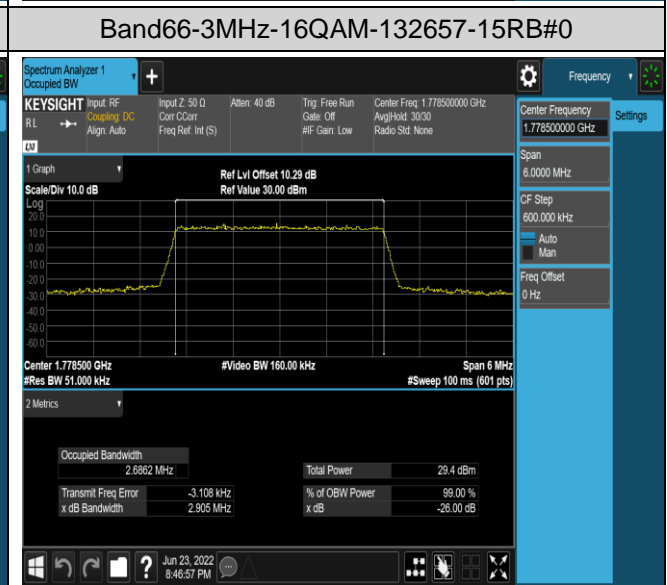

Band66-1.4MHz-16QAM-132322-6RB#0

Band66-1.4MHz-16QAM-132665-6RB#0

Band66-3MHz-QPSK-131987-15RB#0

Band66-3MHz-QPSK-132322-15RB#0

Band66-5MHz-QPSK-132647-25RB#0

Band66-5MHz-16QAM-131997-25RB#0

Band66-5MHz-16QAM-132322-25RB#0