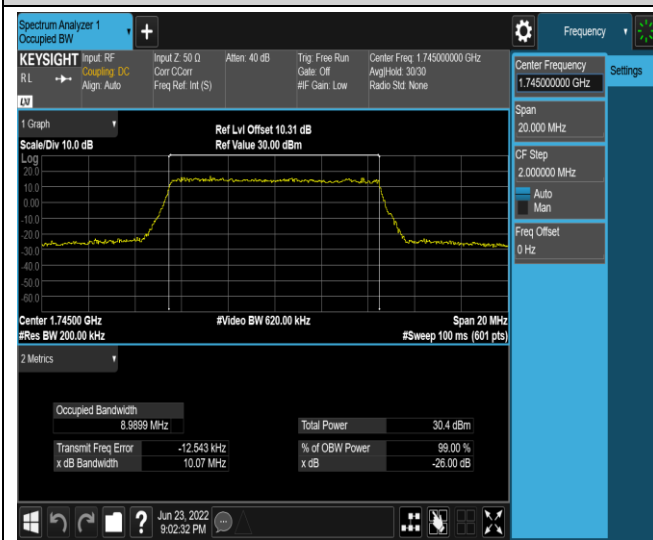

Band66-5MHz-16QAM-132647-25RB#0

Band66-10MHz-QPSK-132022-50RB#0

Band66-10MHz-QPSK-132322-50RB#0

Band66-10MHz-QPSK-132622-50RB#0

Band66-10MHz-16QAM-132022-50RB#0

Band66-10MHz-16QAM-132322-50RB#0

Band66-10MHz-16QAM-132622-50RB#0