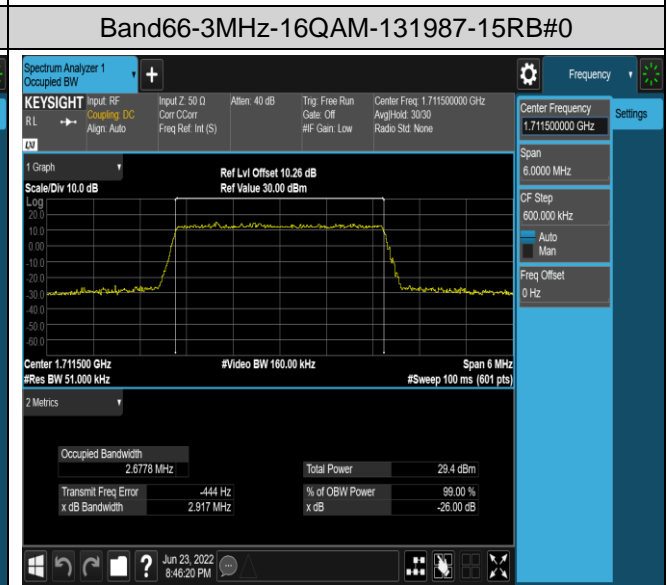

Band66-1.4MHz-16QAM-132322-6RB#0

Band66-1.4MHz-16QAM-132665-6RB#0

Band66-3MHz-QPSK-131987-15RB#0

Band66-3MHz-QPSK-132322-15RB#0

Band66-5MHz-QPSK-132647-25RB#0

Band66-5MHz-16QAM-131997-25RB#0

Band66-5MHz-16QAM-132322-25RB#0