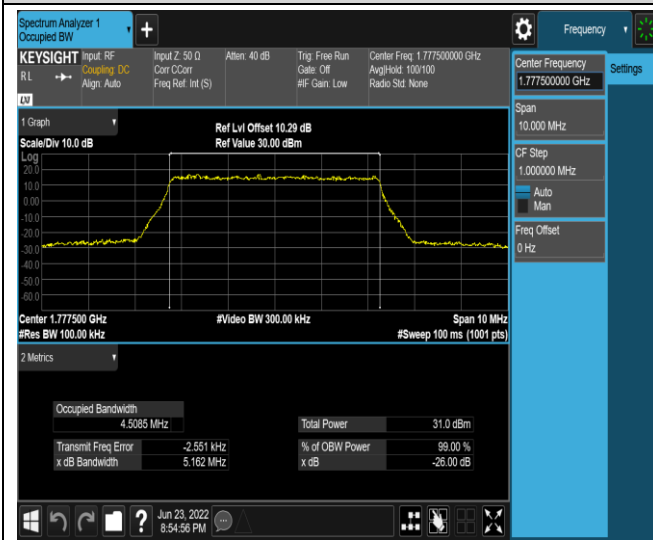

Band66-1.4MHz-16QAM-132322-6RB#0

Band66-1.4MHz-16QAM-132665-6RB#0

Band66-3MHz-QPSK-131987-15RB#0

Band66-3MHz-QPSK-132322-15RB#0

Band66-5MHz-QPSK-132647-25RB#0

Band66-5MHz-16QAM-131997-25RB#0

Band66-5MHz-16QAM-132322-25RB#0