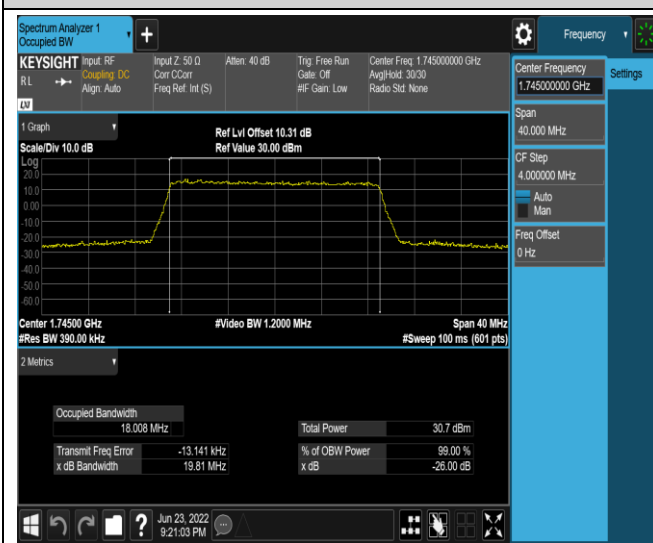

Band66-20MHz-QPSK-132322-100RB#0

Band66-20MHz-QPSK-132572-100RB#0

Band66-20MHz-16QAM-132072-100RB#0

Band66-20MHz-16QAM-132322-100RB#0

Band66-20MHz-16QAM-132572-100RB#0

Appendix D: Band Edge

Test Result (worst case)