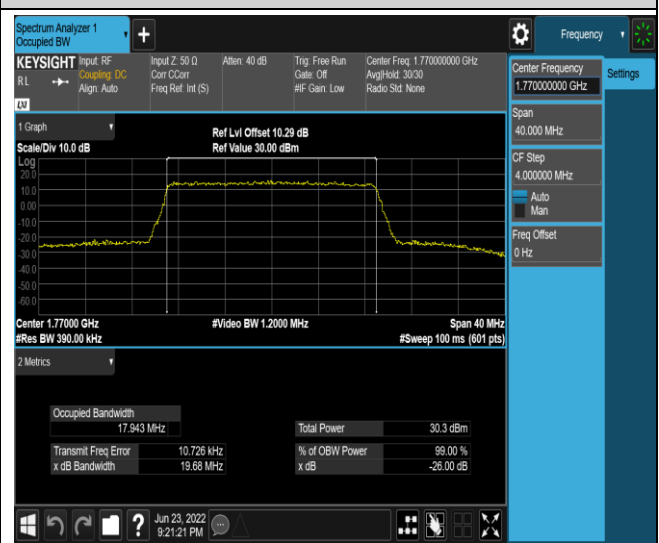

Band66-20MHz-QPSK-132322-100RB#0

Band66-20MHz-QPSK-132572-100RB#0

Band66-20MHz-16QAM-132072-100RB#0

Band66-20MHz-16QAM-132322-100RB#0

Band66-20MHz-16QAM-132572-100RB#0

Appendix D: Band Edge

Test Result (worst case)