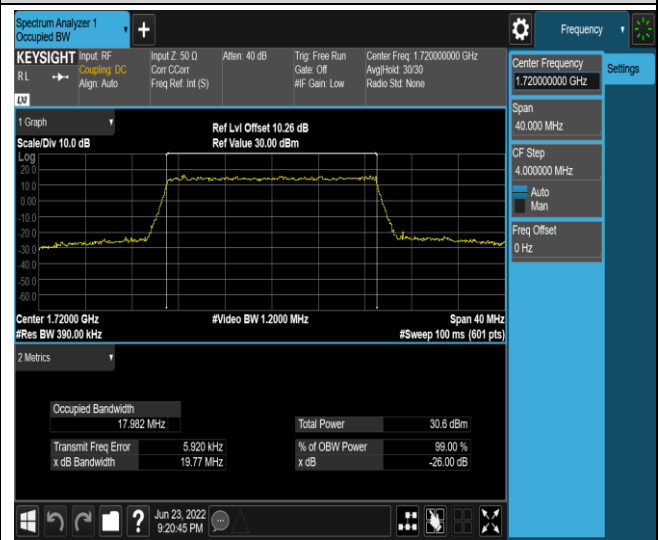

Band66-20MHz-QPSK-132322-100RB#0

Band66-20MHz-QPSK-132572-100RB#0

Band66-20MHz-16QAM-132072-100RB#0

Band66-20MHz-16QAM-132322-100RB#0

Band66-20MHz-16QAM-132572-100RB#0

Appendix D: Band Edge

Test Result (worst case)