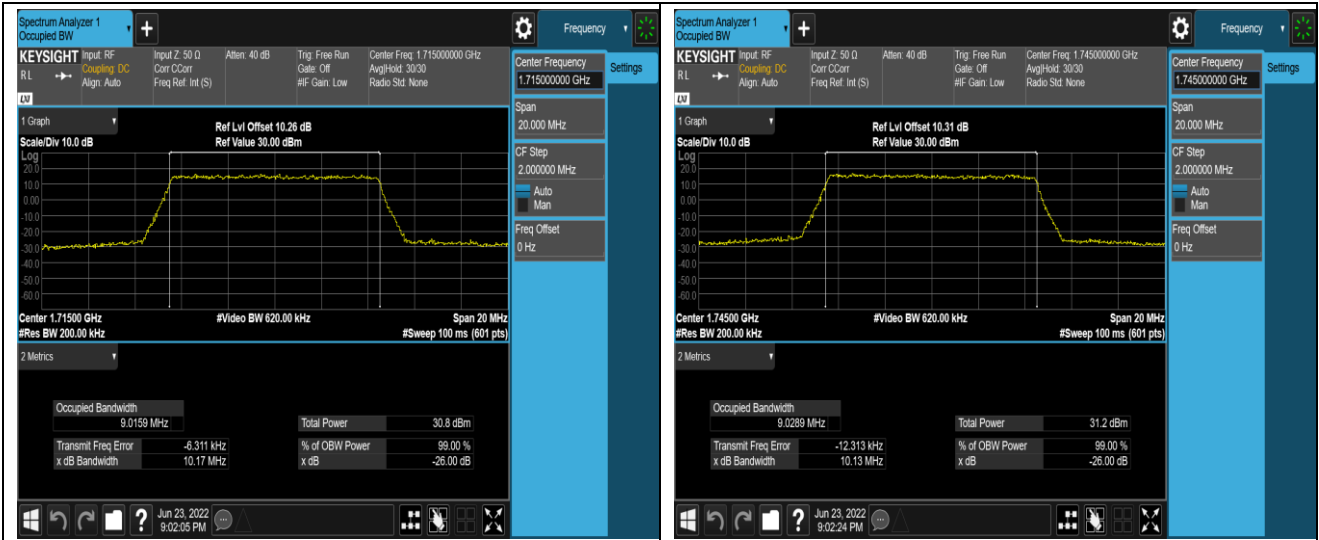

Band66-5MHz-16QAM-131997-25RB#0

Band66-10MHz-QPSK-132022-50RB#0

Band66-10MHz-QPSK-132622-50RB#0

Band66-10MHz-16QAM-132022-50RB#0