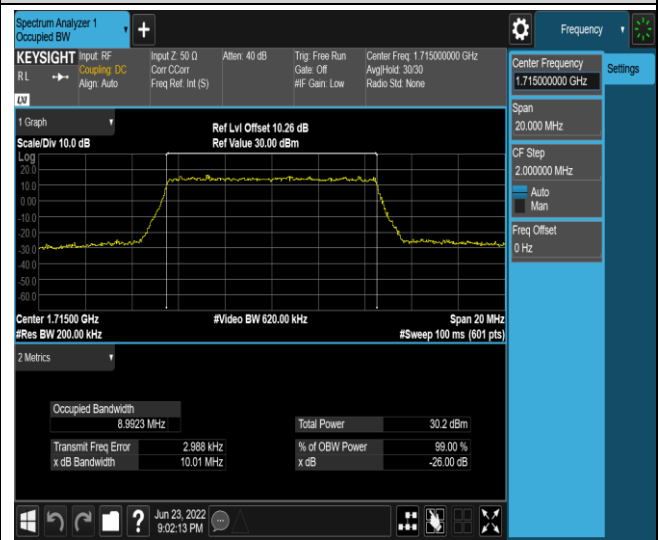

Band66-5MHz-16QAM-132647-25RB#0

Band66-10MHz-QPSK-132022-50RB#0

Band66-10MHz-QPSK-132322-50RB#0

Band66-10MHz-QPSK-132622-50RB#0

Band66-10MHz-16QAM-132022-50RB#0

Band66-10MHz-16QAM-132322-50RB#0

Band66-10MHz-16QAM-132622-50RB#0