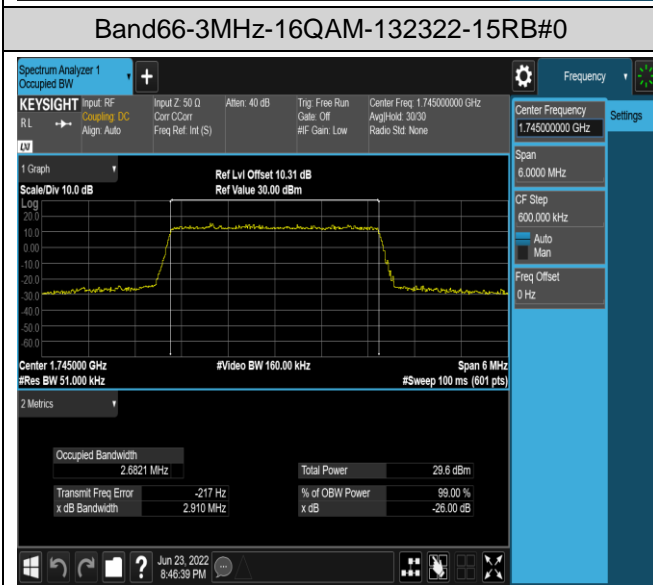

Band66-1.4MHz-16QAM-132322-6RB#0

Band66-1.4MHz-16QAM-132665-6RB#0

Band66-3MHz-QPSK-131987-15RB#0

Band66-3MHz-QPSK-132322-15RB#0

Band66-5MHz-QPSK-132647-25RB#0

Band66-5MHz-16QAM-131997-25RB#0

Band66-5MHz-16QAM-132322-25RB#0