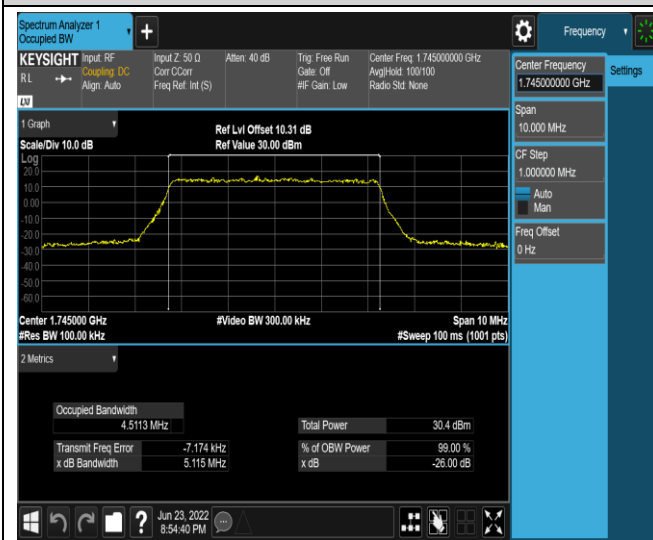

Band66-5MHz-16QAM-132322-25RB#0

Band66-5MHz-16QAM-132647-25RB#0

Band66-10MHz-QPSK-132022-50RB#0

Band66-10MHz-QPSK-132322-50RB#0