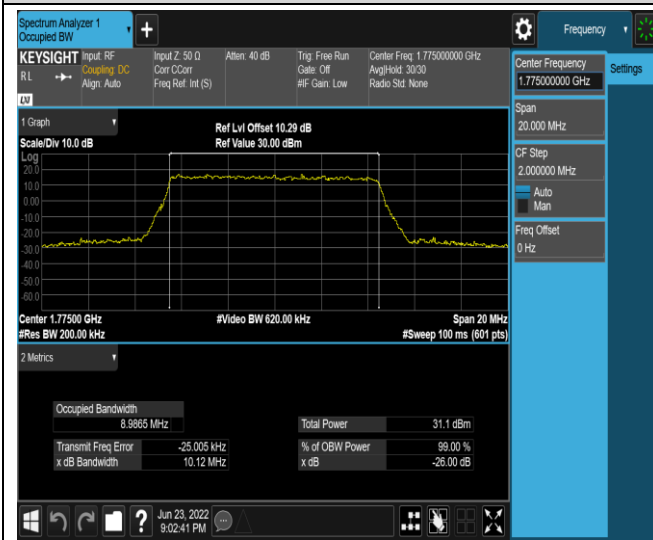

Band66-5MHz-16QAM-132647-25RB#0

Band66-10MHz-QPSK-132022-50RB#0

Band66-10MHz-QPSK-132322-50RB#0

Band66-10MHz-QPSK-132622-50RB#0

Band66-10MHz-16QAM-132022-50RB#0

Band66-10MHz-16QAM-132322-50RB#0

Band66-10MHz-16QAM-132622-50RB#0