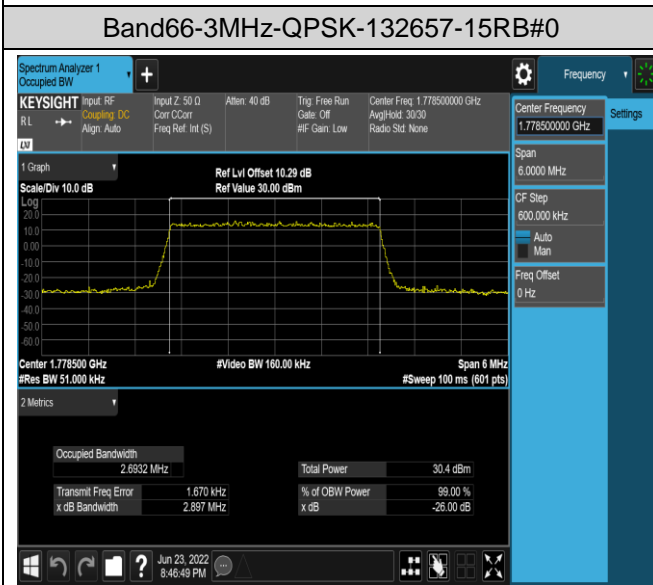

Band66-1.4MHz-16QAM-132322-6RB#0

Band66-1.4MHz-16QAM-132665-6RB#0

Band66-3MHz-QPSK-131987-15RB#0

Band66-3MHz-QPSK-132322-15RB#0

Band66-5MHz-QPSK-132647-25RB#0

Band66-5MHz-16QAM-131997-25RB#0

Band66-5MHz-16QAM-132322-25RB#0