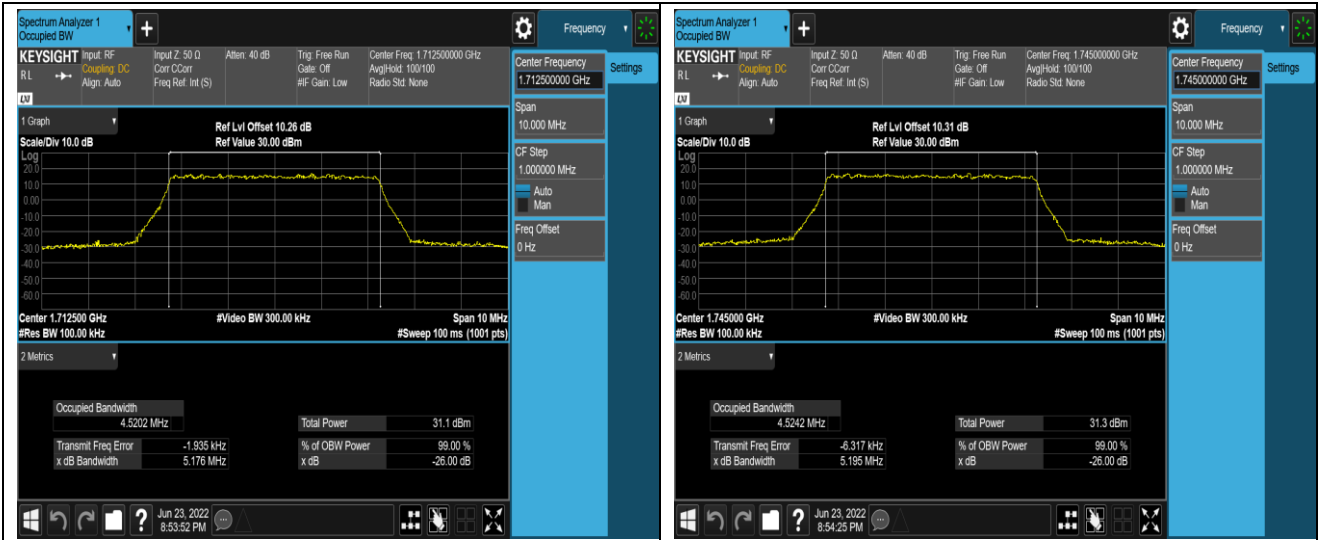

Band66-1.4MHz-16QAM-132322-6RB#0

Band66-1.4MHz-16QAM-132665-6RB#0

Band66-3MHz-QPSK-131987-15RB#0

Band66-3MHz-QPSK-132322-15RB#0

Band66-5MHz-QPSK-132647-25RB#0

Band66-5MHz-16QAM-131997-25RB#0

Band66-5MHz-16QAM-132322-25RB#0