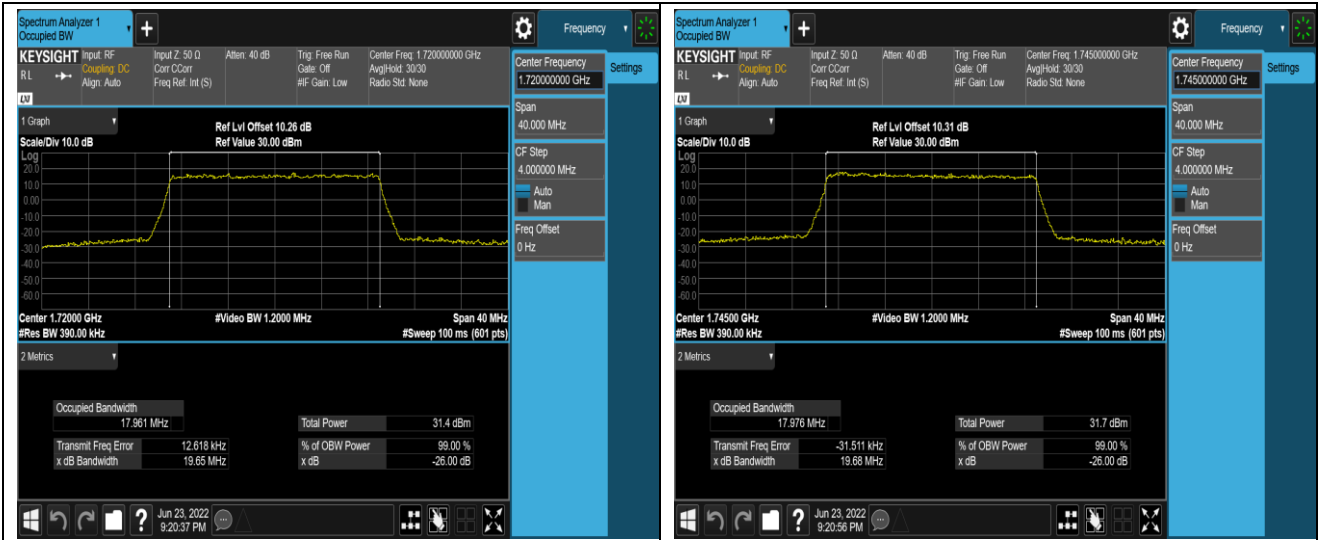

Band66-20MHz-QPSK-132322-100RB#0

Band66-20MHz-QPSK-132572-100RB#0

Band66-20MHz-16QAM-132072-100RB#0

Band66-20MHz-16QAM-132322-100RB#0

Band66-20MHz-16QAM-132572-100RB#0

Appendix D: Band Edge

Test Result (worst case)