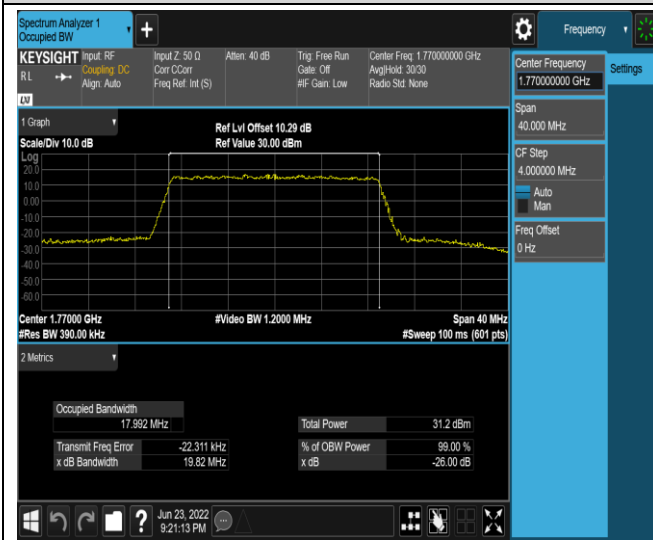

Band66-20MHz-QPSK-132322-100RB#0

Band66-20MHz-QPSK-132572-100RB#0

Band66-20MHz-16QAM-132072-100RB#0

Band66-20MHz-16QAM-132322-100RB#0

Band66-20MHz-16QAM-132572-100RB#0

Appendix D: Band Edge

Test Result (worst case)