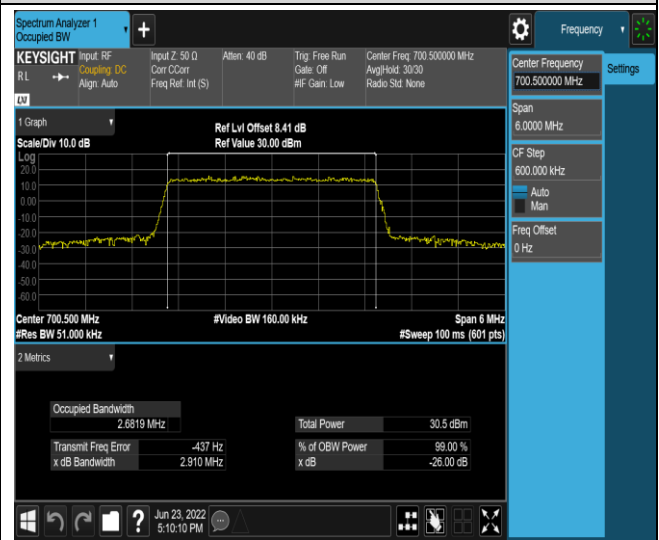

Band12-3MHz-16QAM-23025-15RB#0

Band12-3MHz-16QAM-23165-15RB#0