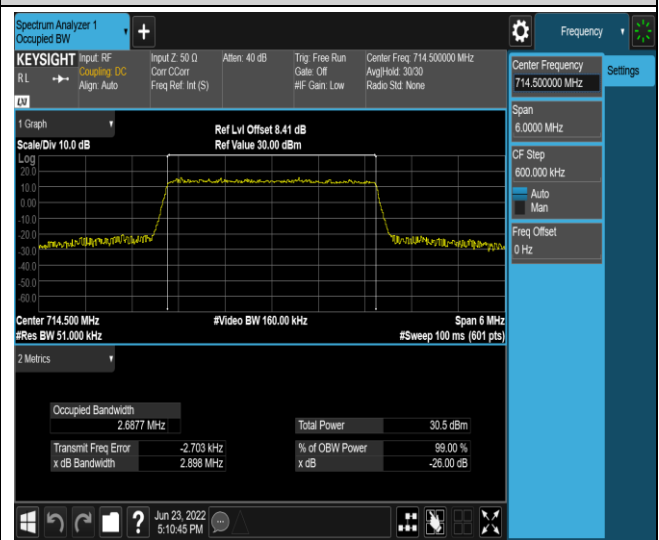

Band12-3MHz-16QAM-23165-15RB#0

Band12-5MHz-QPSK-23095-25RB#0