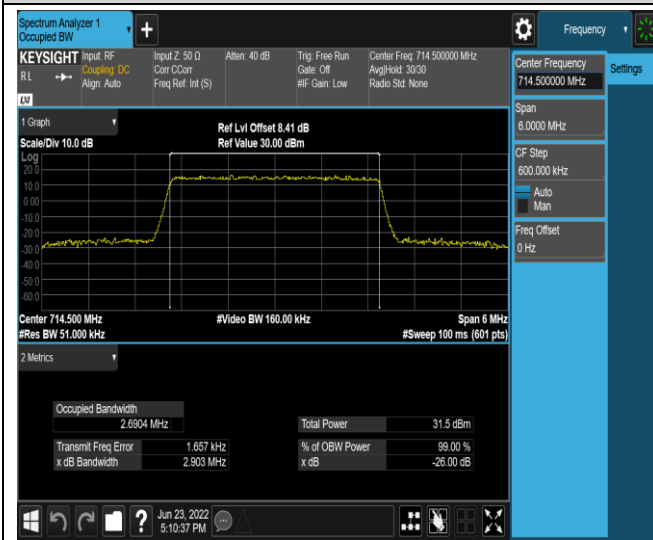

Band12-1.4MHz-16QAM-23017-6RB#0

Band12-1.4MHz-16QAM-23095-6RB#0

Band12-1.4MHz-16QAM-23173-6RB#0

Band12-3MHz-QPSK-23025-15RB#0

Band12-3MHz-QPSK-23095-15RB#0

Band12-3MHz-QPSK-23165-15RB#0

Band12-3MHz-16QAM-23025-15RB#0