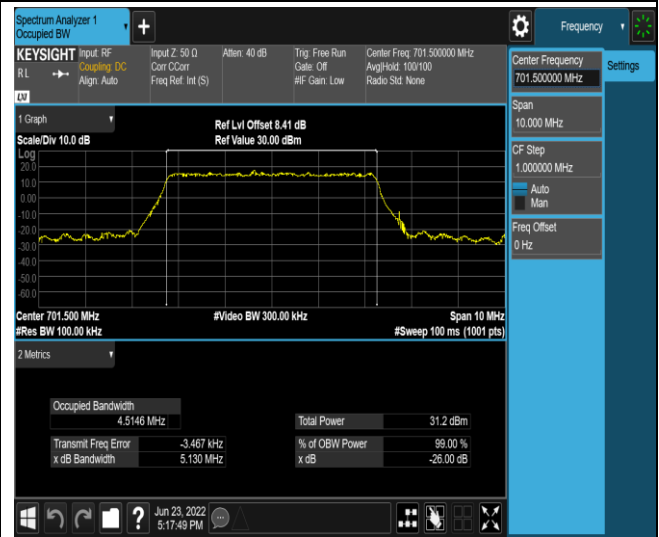

Band12-3MHz-16QAM-23095-15RB#0

Band12-3MHz-16QAM-23165-15RB#0

Band12-5MHz-QPSK-23035-25RB#0

Band12-5MHz-QPSK-23095-25RB#0

Band12-5MHz-QPSK-23155-25RB#0

Band12-5MHz-16QAM-23035-25RB#0

Band12-5MHz-16QAM-23095-25RB#0