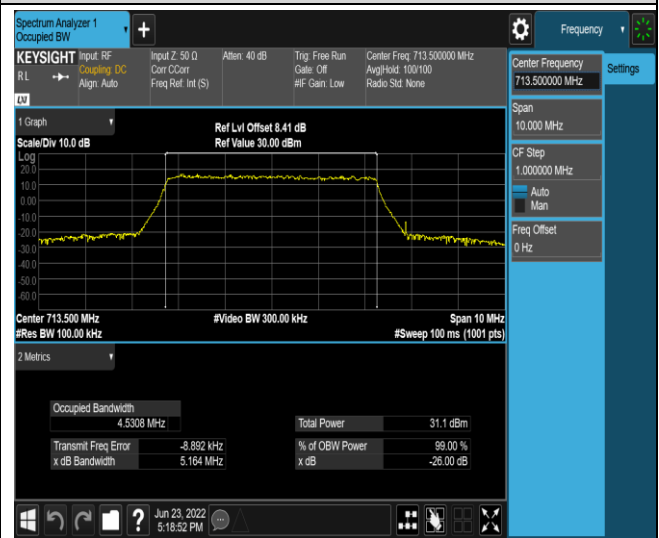

Band12-5MHz-16QAM-23155-25RB#0

Band12-10MHz-QPSK-23095-50RB#0