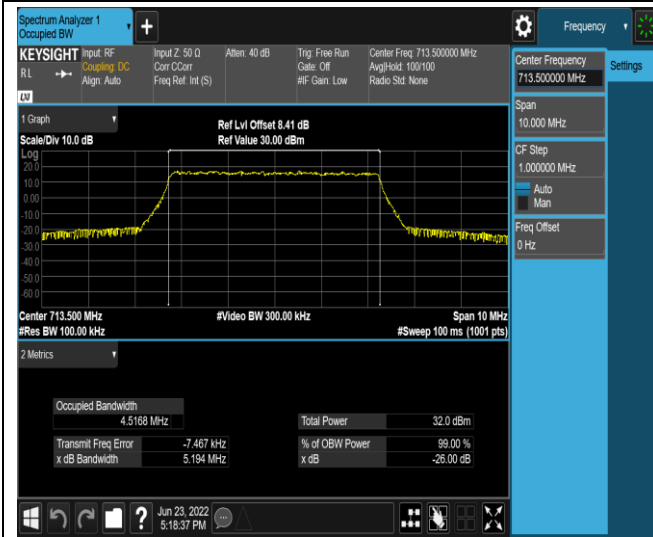

Band12-3MHz-16QAM-23095-15RB#0

Band12-3MHz-16QAM-23165-15RB#0

Band12-5MHz-QPSK-23035-25RB#0

Band12-5MHz-QPSK-23095-25RB#0

Band12-5MHz-QPSK-23155-25RB#0

Band12-5MHz-16QAM-23035-25RB#0

Band12-5MHz-16QAM-23095-25RB#0