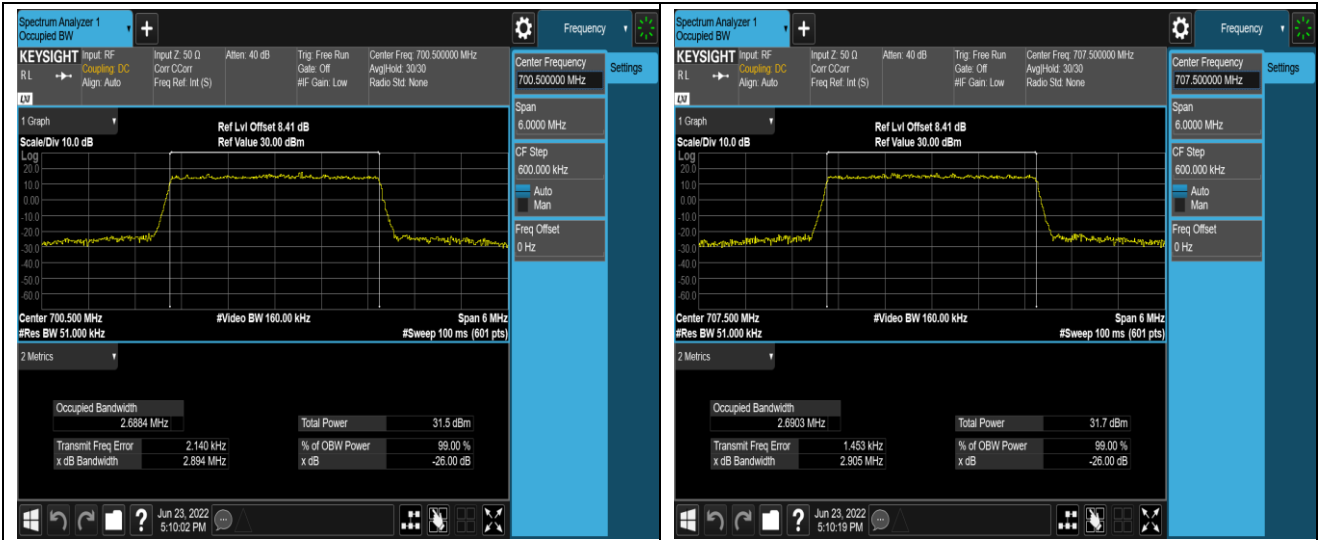

Band12-1.4MHz-16QAM-23017-6RB#0

Band12-1.4MHz-16QAM-23095-6RB#0

Band12-1.4MHz-16QAM-23173-6RB#0

Band12-3MHz-QPSK-23025-15RB#0

Band12-3MHz-QPSK-23095-15RB#0

Band12-3MHz-QPSK-23165-15RB#0

Band12-3MHz-16QAM-23025-15RB#0