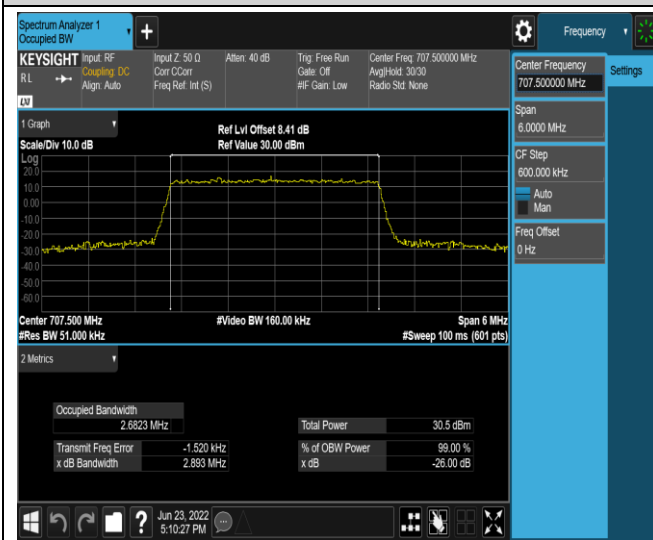

Band12-3MHz-16QAM-23095-15RB#0

Band12-5MHz-QPSK-23035-25RB#0