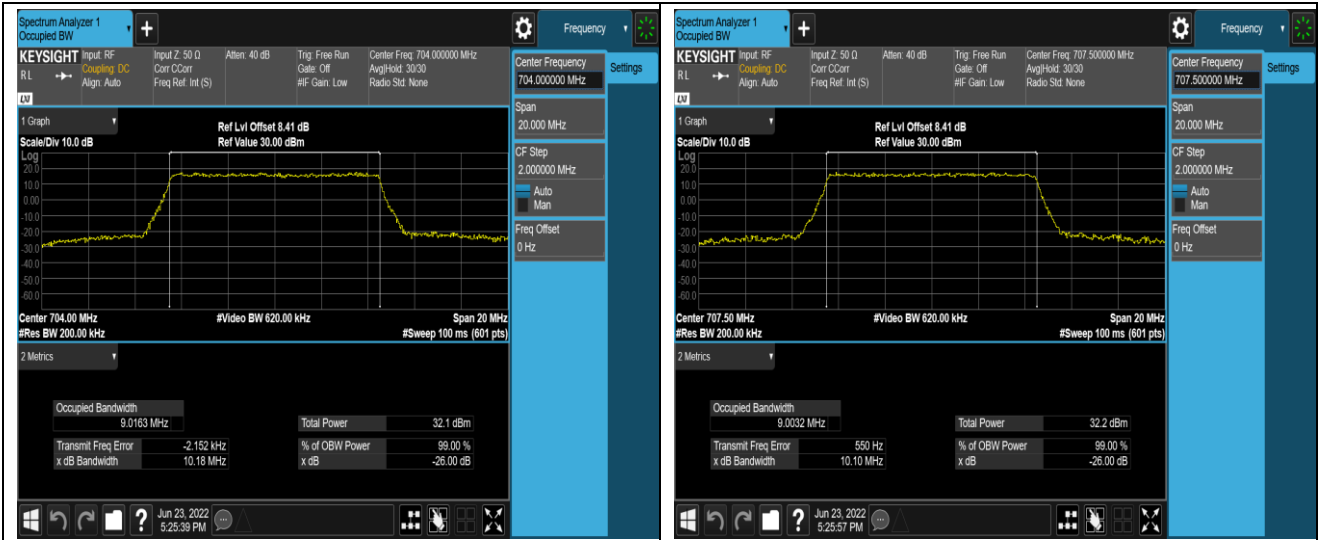

Band12-10MHz-QPSK-23060-50RB#0

Band12-10MHz-QPSK-23095-50RB#0