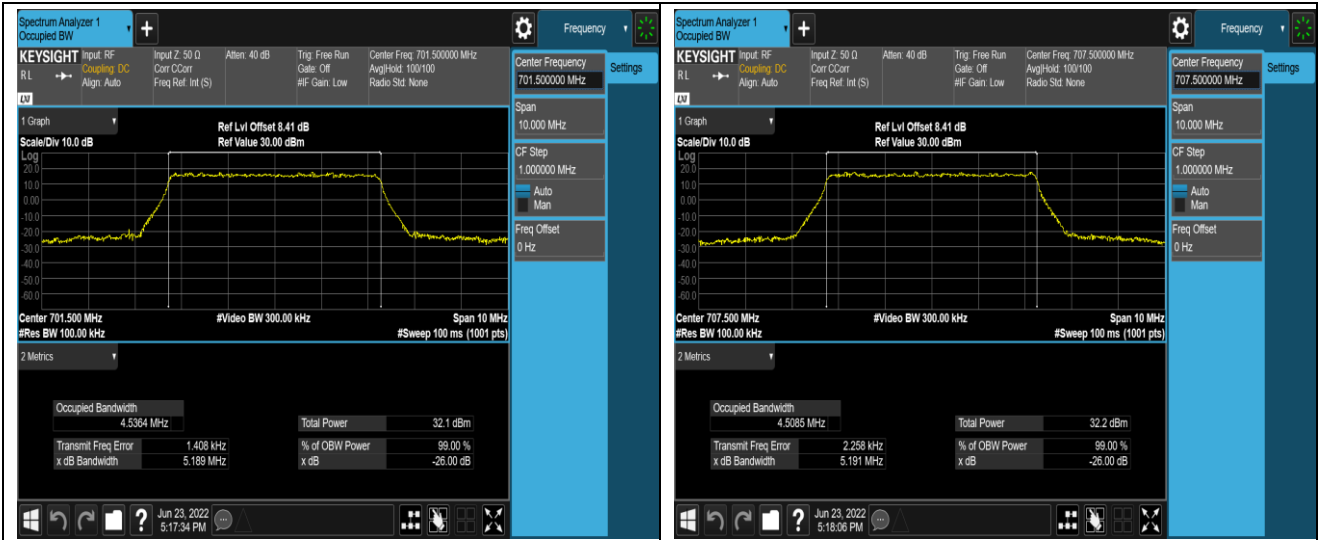

Band12-3MHz-16QAM-23095-15RB#0

Band12-3MHz-16QAM-23165-15RB#0

Band12-5MHz-QPSK-23035-25RB#0

Band12-5MHz-QPSK-23095-25RB#0

Band12-5MHz-QPSK-23155-25RB#0

Band12-5MHz-16QAM-23035-25RB#0

Band12-5MHz-16QAM-23095-25RB#0