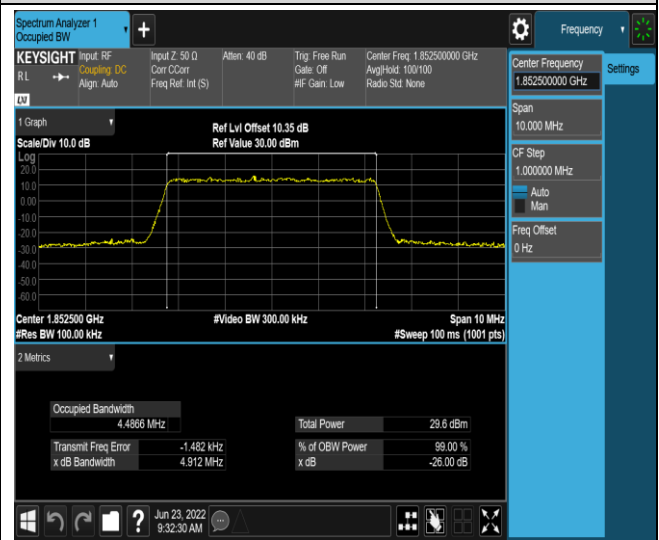

Test Graphs

Band2-5MHz-QPSK-19175-25RB#0

Band2-5MHz-16QAM-18625-25RB#0

Band2-5MHz-16QAM-18900-25RB#0

Band2-5MHz-16QAM-19175-25RB#0

Band2-10MHz-QPSK-18650-50RB#0

Band2-10MHz-QPSK-18900-50RB#0

Band2-15MHz-QPSK-19125-75RB#0