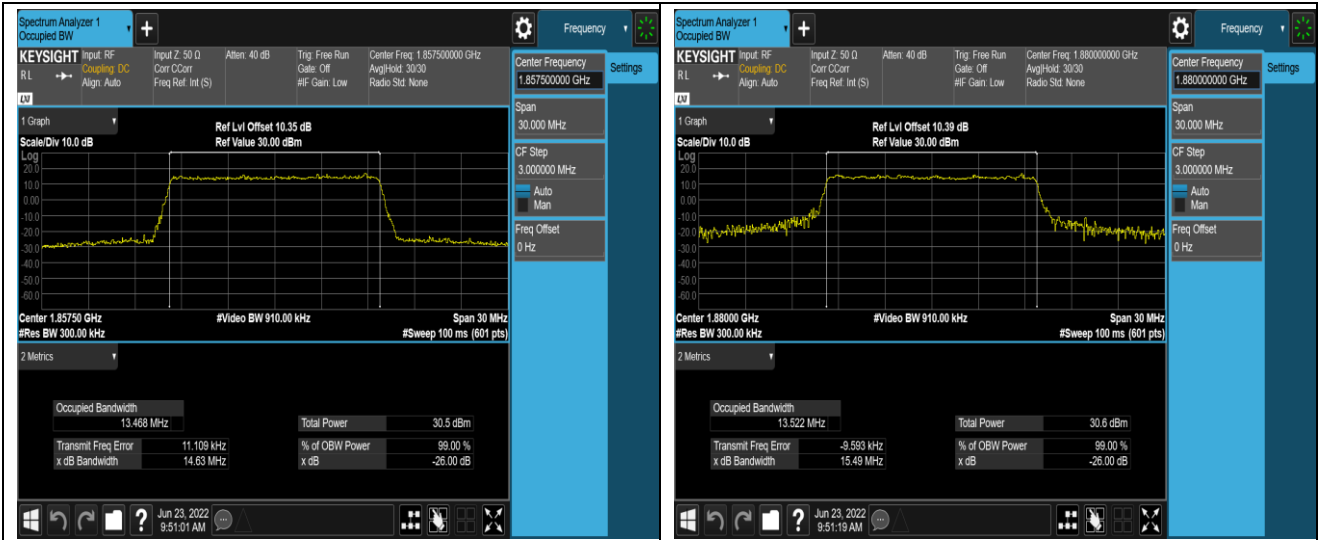

Test Graphs

Band2-5MHz-QPSK-19175-25RB#0

Band2-5MHz-16QAM-18625-25RB#0

Band2-5MHz-16QAM-18900-25RB#0

Band2-5MHz-16QAM-19175-25RB#0

Band2-10MHz-QPSK-18650-50RB#0

Band2-10MHz-QPSK-18900-50RB#0

Band2-15MHz-QPSK-19125-75RB#0