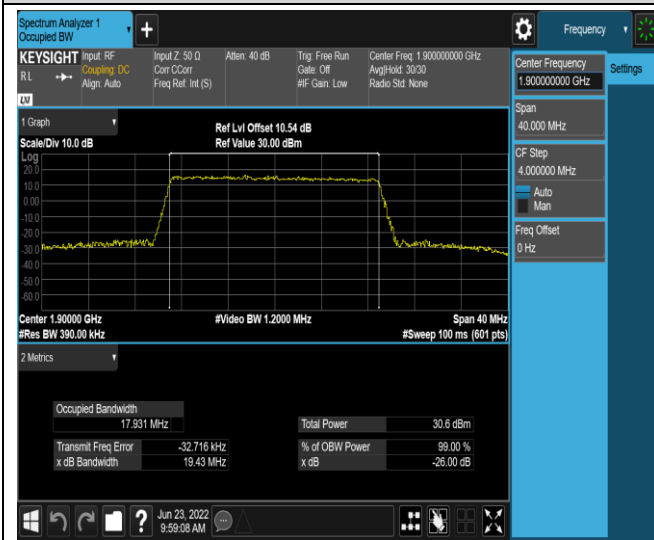

Band2-15MHz-16QAM-18675-75RB#0

Band2-15MHz-16QAM-18900-75RB#0

Band2-15MHz-16QAM-19125-75RB#0

Band2-20MHz-QPSK-18700-100RB#0

Band2-20MHz-QPSK-18900-100RB#0

Band2-20MHz-QPSK-19100-100RB#0

Band2-20MHz-16QAM-18700-100RB#0