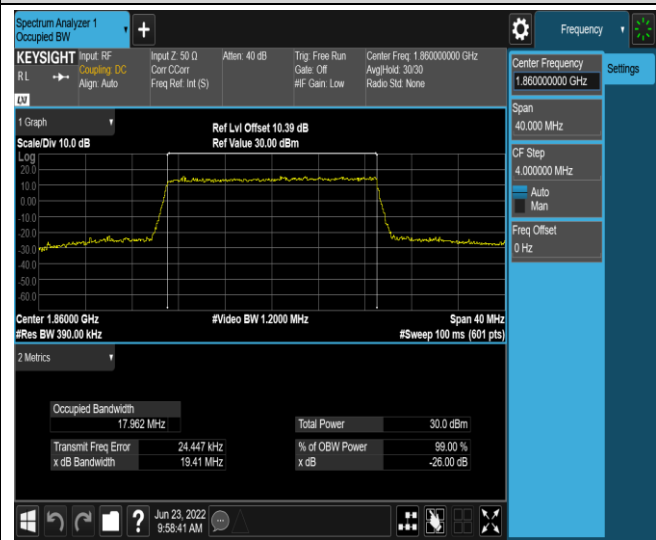

Band2-20MHz-16QAM-18700-100RB#0

Band2-20MHz-16QAM-19100-100RB#0