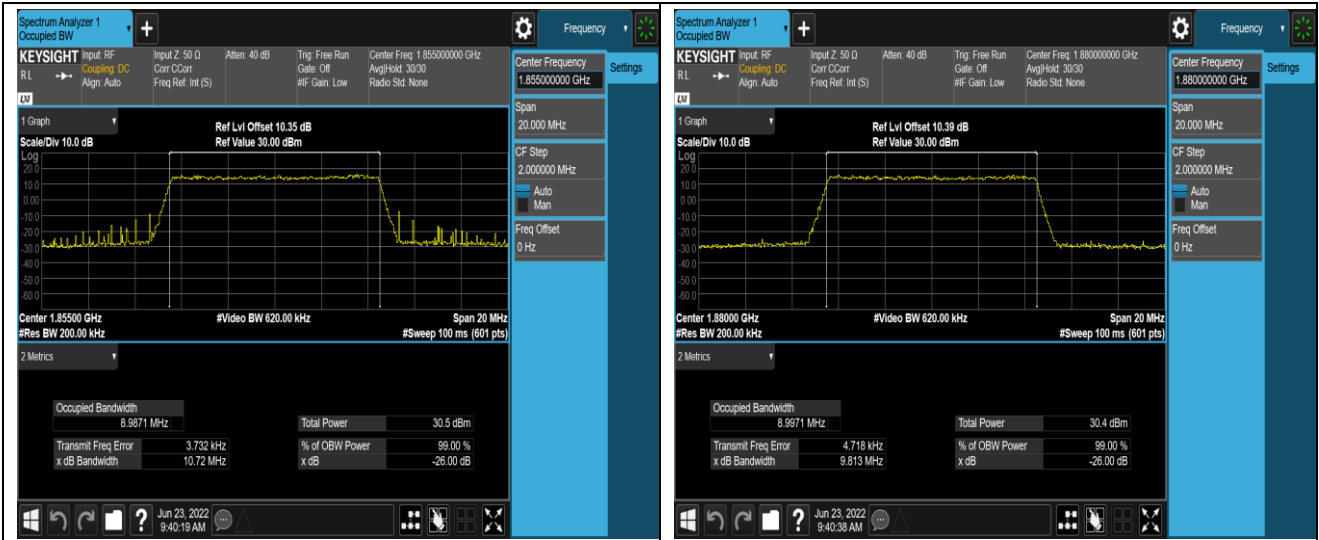

Test Graphs

Band2-5MHz-QPSK-19175-25RB#0

Band2-5MHz-16QAM-18625-25RB#0

Band2-5MHz-16QAM-18900-25RB#0

Band2-5MHz-16QAM-19175-25RB#0

Band2-10MHz-QPSK-18650-50RB#0

Band2-10MHz-QPSK-18900-50RB#0

Band2-15MHz-QPSK-19125-75RB#0