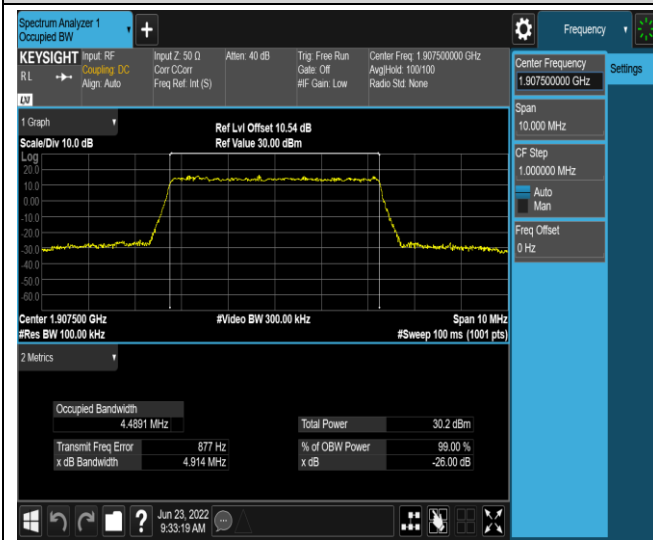

Test Graphs

Band2-5MHz-QPSK-19175-25RB#0

Band2-5MHz-16QAM-18625-25RB#0

Band2-5MHz-16QAM-18900-25RB#0

Band2-5MHz-16QAM-19175-25RB#0

Band2-10MHz-QPSK-18650-50RB#0

Band2-10MHz-QPSK-18900-50RB#0

Band2-15MHz-QPSK-19125-75RB#0