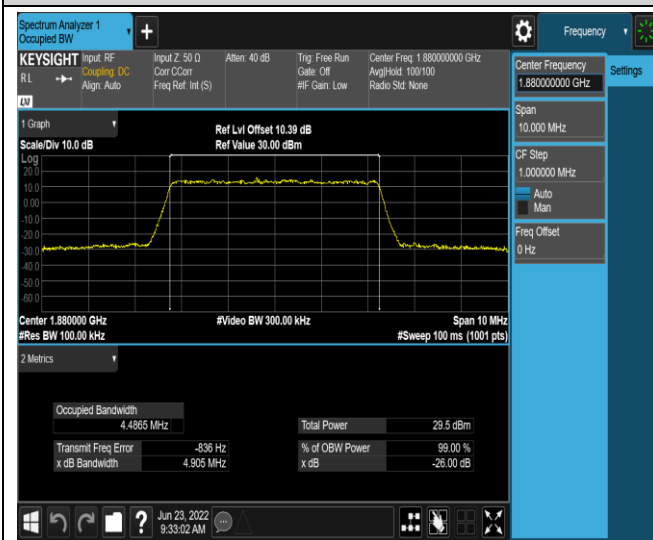

Test Graphs

Band2-5MHz-QPSK-19175-25RB#0

Band2-5MHz-16QAM-18625-25RB#0

Band2-5MHz-16QAM-18900-25RB#0

Band2-5MHz-16QAM-19175-25RB#0

Band2-10MHz-QPSK-18650-50RB#0

Band2-10MHz-QPSK-18900-50RB#0

Band2-15MHz-QPSK-19125-75RB#0