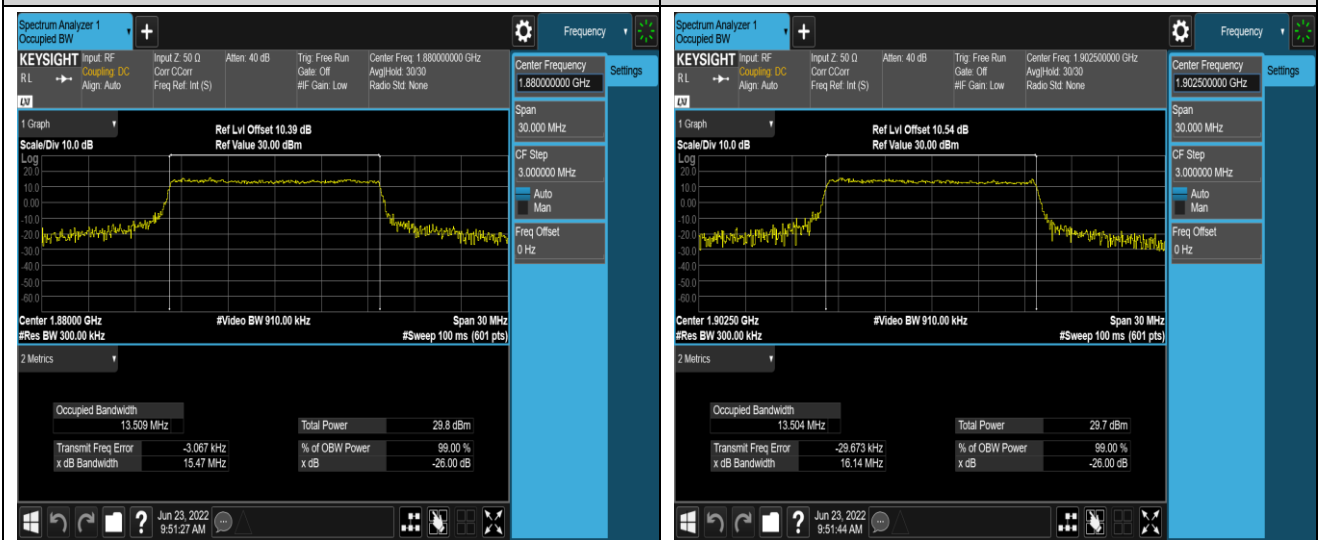

Band2-15MHz-16QAM-18900-75RB#0

Band2-15MHz-16QAM-19125-75RB#0

Band2-20MHz-QPSK-18700-100RB#0

Band2-20MHz-QPSK-18900-100RB#0