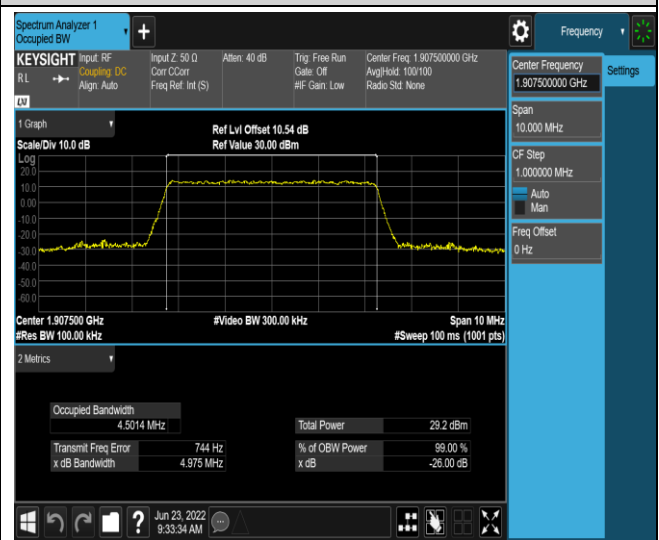

Test Graphs

Band2-5MHz-QPSK-19175-25RB#0

Band2-5MHz-16QAM-18625-25RB#0

Band2-5MHz-16QAM-18900-25RB#0

Band2-5MHz-16QAM-19175-25RB#0

Band2-10MHz-QPSK-18650-50RB#0

Band2-10MHz-QPSK-18900-50RB#0

Band2-15MHz-QPSK-19125-75RB#0