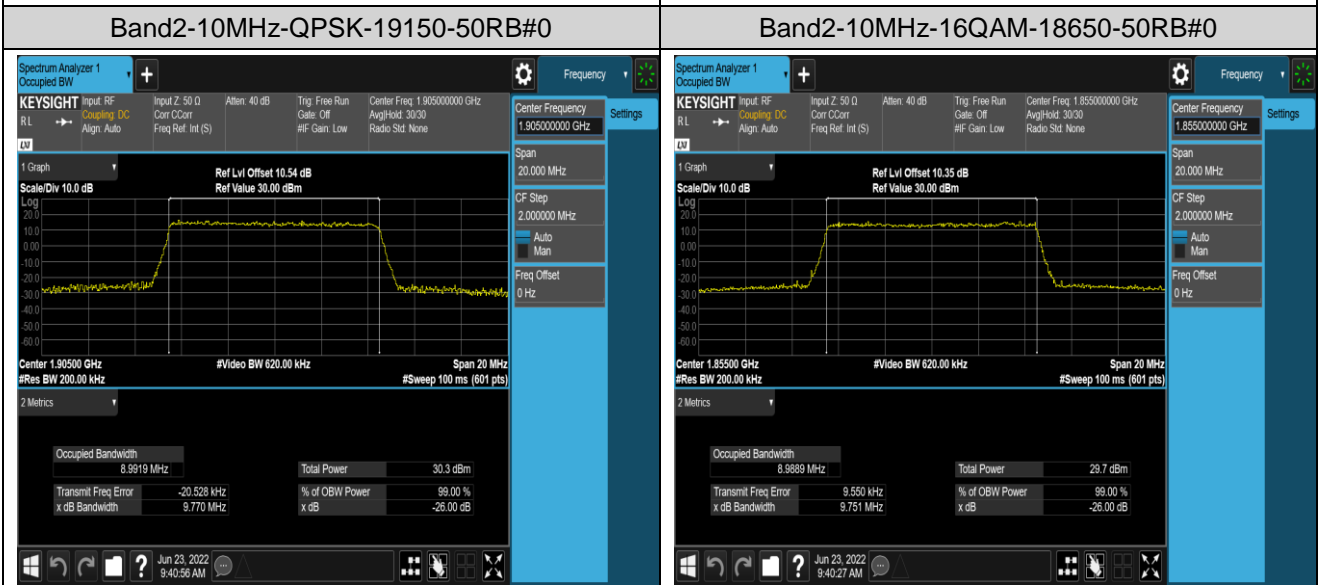

Test Graphs

Band2-5MHz-QPSK-19175-25RB#0

Band2-5MHz-16QAM-18625-25RB#0

Band2-5MHz-16QAM-18900-25RB#0

Band2-5MHz-16QAM-19175-25RB#0

Band2-10MHz-QPSK-18650-50RB#0

Band2-10MHz-QPSK-18900-50RB#0

Band2-15MHz-QPSK-19125-75RB#0