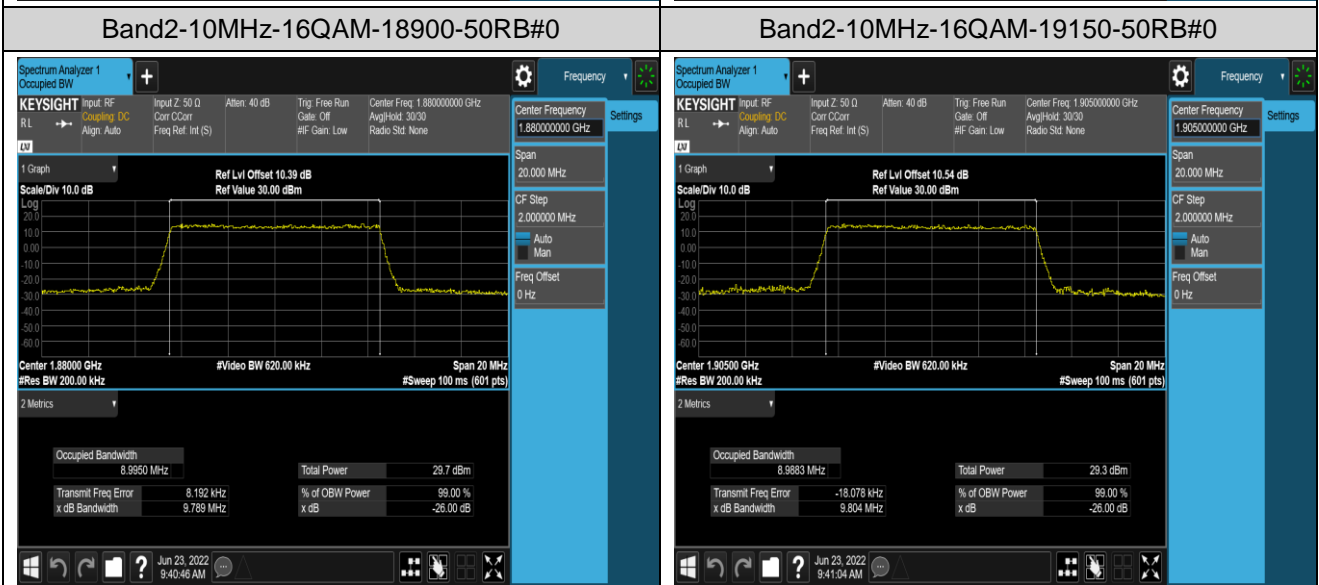

Test Graphs

Band2-5MHz-QPSK-19175-25RB#0

Band2-5MHz-16QAM-18625-25RB#0

Band2-5MHz-16QAM-18900-25RB#0

Band2-5MHz-16QAM-19175-25RB#0

Band2-10MHz-QPSK-18650-50RB#0

Band2-10MHz-QPSK-18900-50RB#0

Band2-15MHz-QPSK-19125-75RB#0