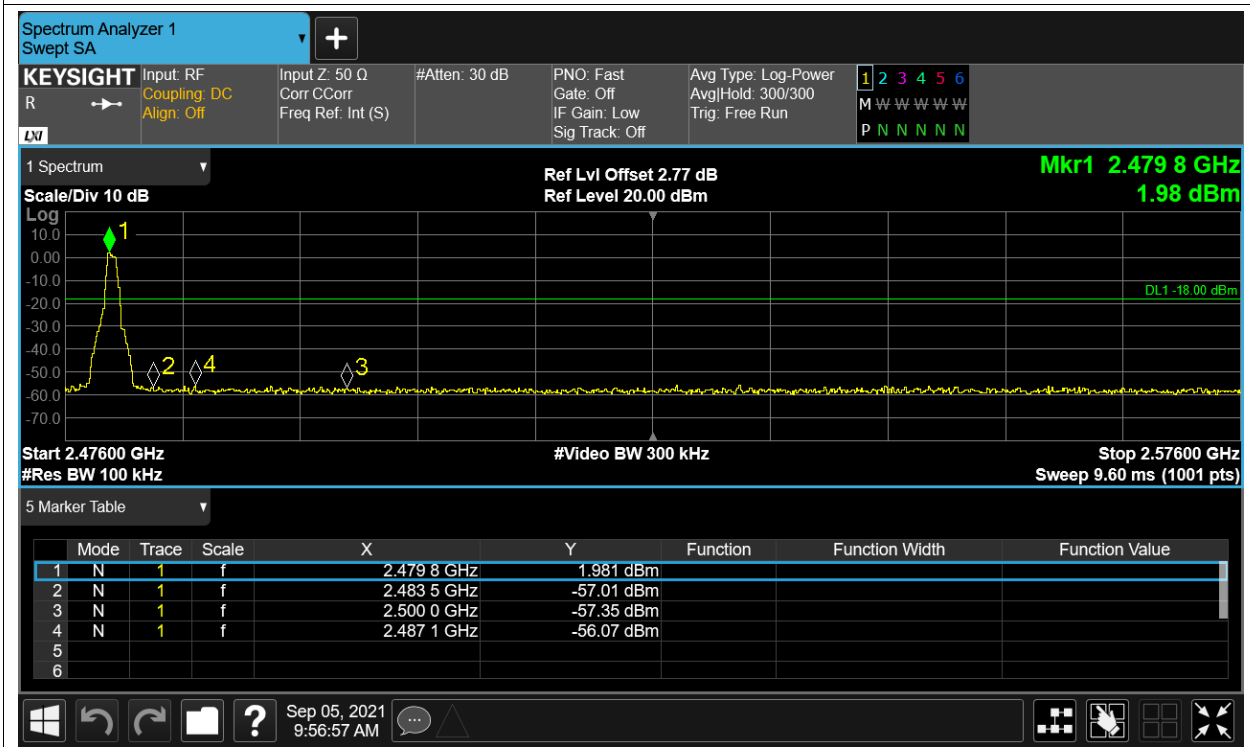

Test Graphs

Band Edge NVNT BLE 2402MHz Ant1 Ref

Band Edge NVNT BLE 2402MHz Ant1 Emission

Band Edge NVNT BLE 2480MHz Ant1 Ref

Band Edge NVNT BLE 2480MHz Ant1 Emission

Conducted RF Spurious Emission

Condition	Mode	Frequency (MHz)	Antenna	Max Value (dBc)	Limit (dBc)	Verdict
NVNT	BLE	2402	Ant1	-48.96	-20	Pass
NVNT	BLE	2442	Ant1	-44.08	-20	Pass
NVNT	BLE	2480	Ant1	-51.81	-20	Pass

Test Graphs

Tx. Spurious NVNT BLE 2402MHz Ant1 Ref

Tx. Spurious NVNT BLE 2402MHz Ant1 Emission

Tx. Spurious NVNT BLE 2442MHz Ant1 Ref

Tx. Spurious NVNT BLE 2442MHz Ant1 Emission

Tx. Spurious NVNT BLE 2480MHz Ant1 Ref

Tx. Spurious NVNT BLE 2480MHz Ant1 Emission