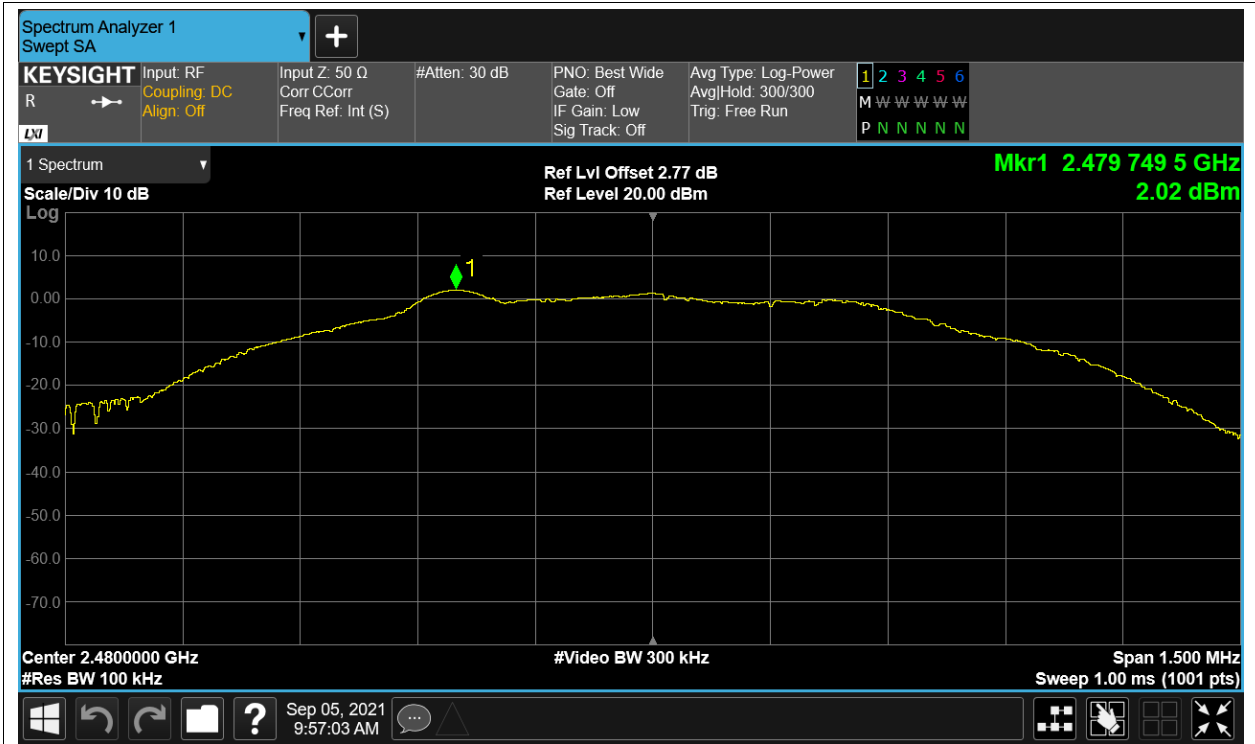

Test Graphs

Band Edge NVNT BLE 2402MHz Ant1 Ref

Band Edge NVNT BLE 2402MHz Ant1 Emission

Band Edge NVNT BLE 2480MHz Ant1 Ref

Band Edge NVNT BLE 2480MHz Ant1 Emission

Conducted RF Spurious Emission

Condition	Mode	Frequency (MHz)	Antenna	Max Value (dBc)	Limit (dBc)	Verdict
NVNT	BLE	2402	Ant1	-48.96	-20	Pass
NVNT	BLE	2442	Ant1	-44.08	-20	Pass
NVNT	BLE	2480	Ant1	-51.81	-20	Pass

Test Graphs

Tx. Spurious NVNT BLE 2402MHz Ant1 Ref

Tx. Spurious NVNT BLE 2402MHz Ant1 Emission

Tx. Spurious NVNT BLE 2442MHz Ant1 Ref

Tx. Spurious NVNT BLE 2442MHz Ant1 Emission

Tx. Spurious NVNT BLE 2480MHz Ant1 Ref

Tx. Spurious NVNT BLE 2480MHz Ant1 Emission