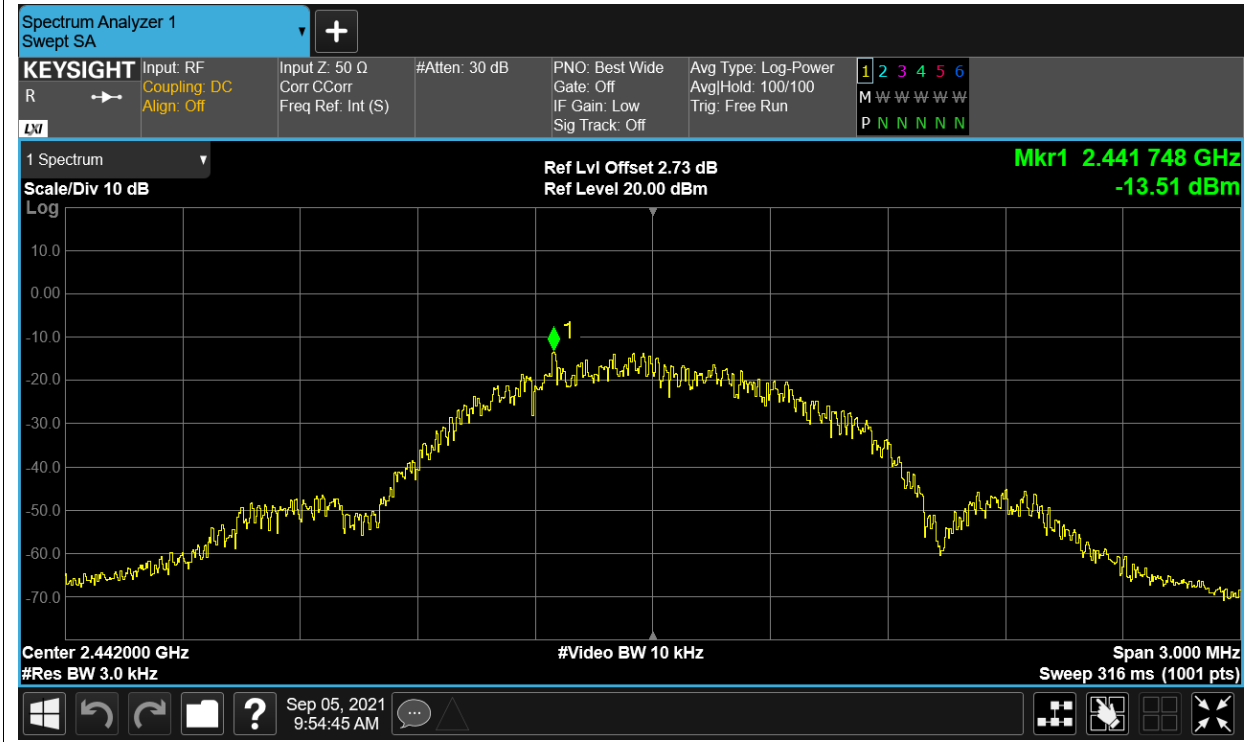

PSD NVNT BLE 2442MHz Ant1