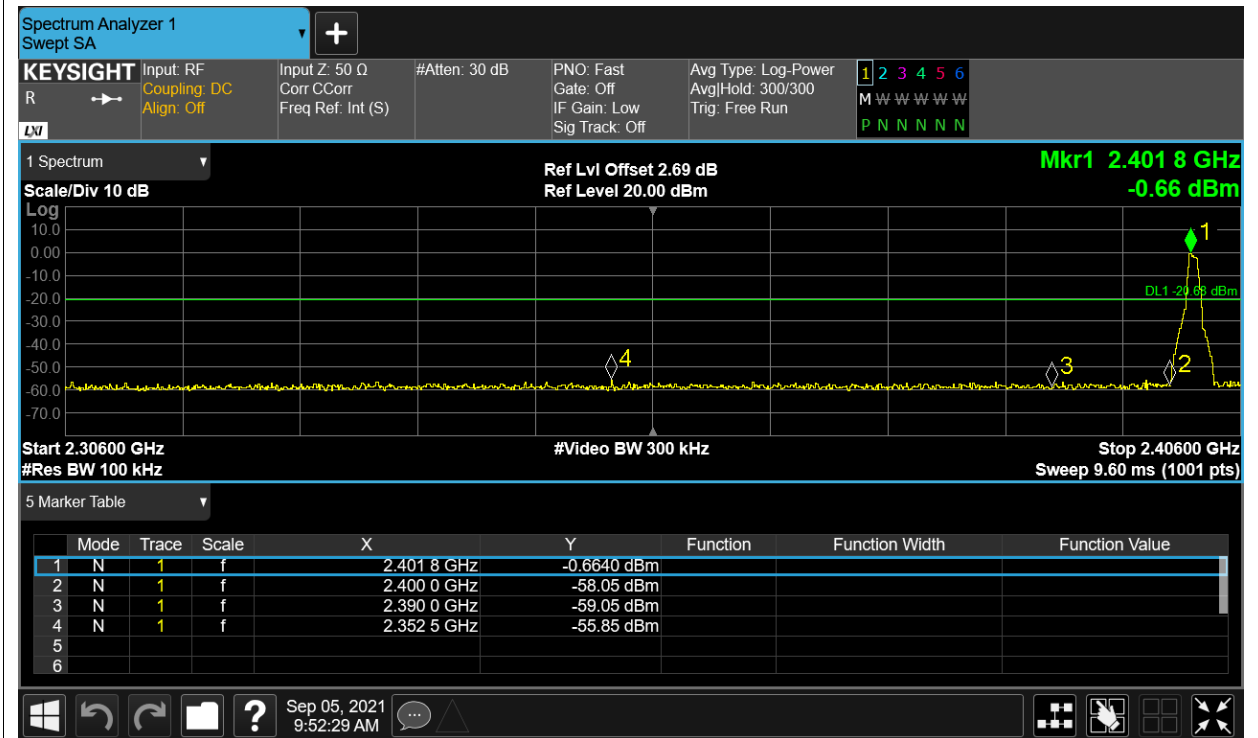

PSD NVNT BLE 2442MHz Ant1

PSD NVNT BLE 2480MHz Ant1

Band Edge

Condition	Mode	Frequency (MHz)	Antenna	Max Value (dBc)	Limit (dBc)	Verdict
NVNT	BLE	2402	Ant1	-55.16	-20	Pass
NVNT	BLE	2480	Ant1	-58.06	-20	Pass

Test Graphs

Band Edge NVNT BLE 2402MHz Ant1 Ref

Band Edge NVNT BLE 2402MHz Ant1 Emission

Band Edge NVNT BLE 2480MHz Ant1 Ref

Band Edge NVNT BLE 2480MHz Ant1 Emission

Conducted RF Spurious Emission

Condition	Mode	Frequency (MHz)	Antenna	Max Value (dBc)	Limit (dBc)	Verdict
NVNT	BLE	2402	Ant1	-48.96	-20	Pass
NVNT	BLE	2442	Ant1	-44.08	-20	Pass
NVNT	BLE	2480	Ant1	-51.81	-20	Pass

Test Graphs

Tx. Spurious NVNT BLE 2402MHz Ant1 Ref

Tx. Spurious NVNT BLE 2402MHz Ant1 Emission

Tx. Spurious NVNT BLE 2442MHz Ant1 Ref

Tx. Spurious NVNT BLE 2442MHz Ant1 Emission

Tx. Spurious NVNT BLE 2480MHz Ant1 Ref