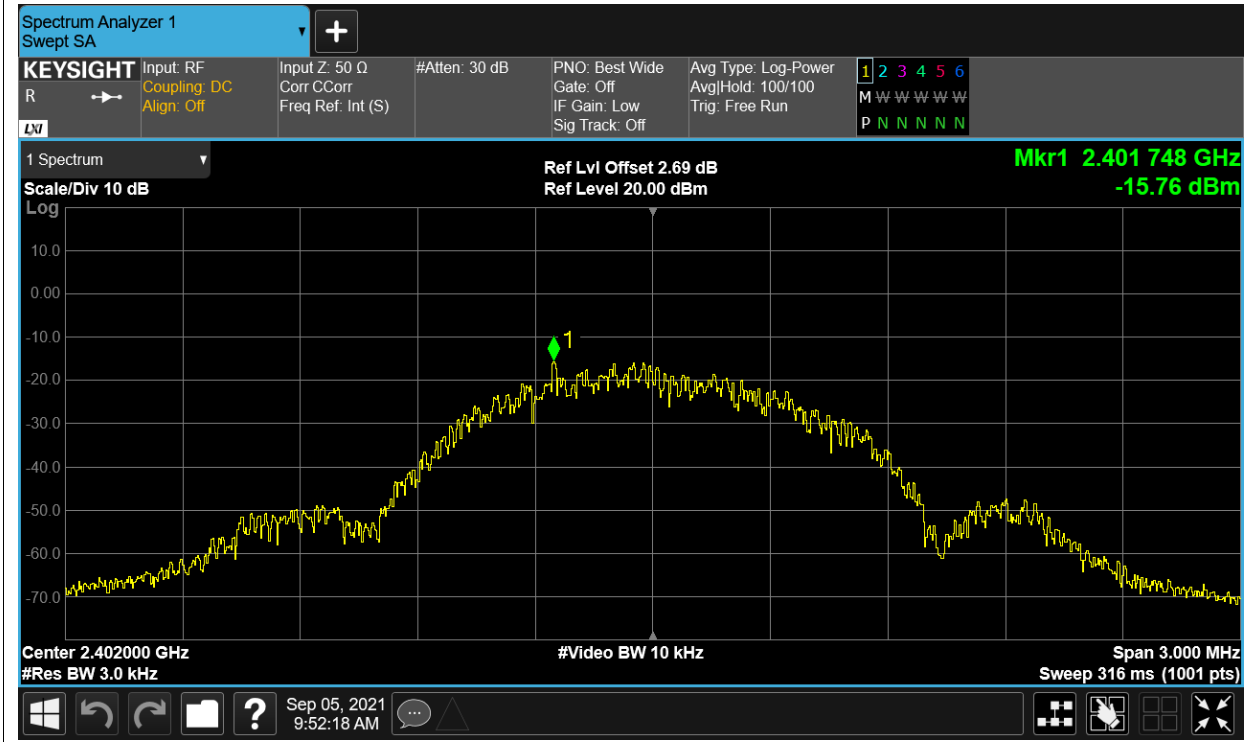

Test Graphs

PSD NVNT BLE 2402MHz Ant1