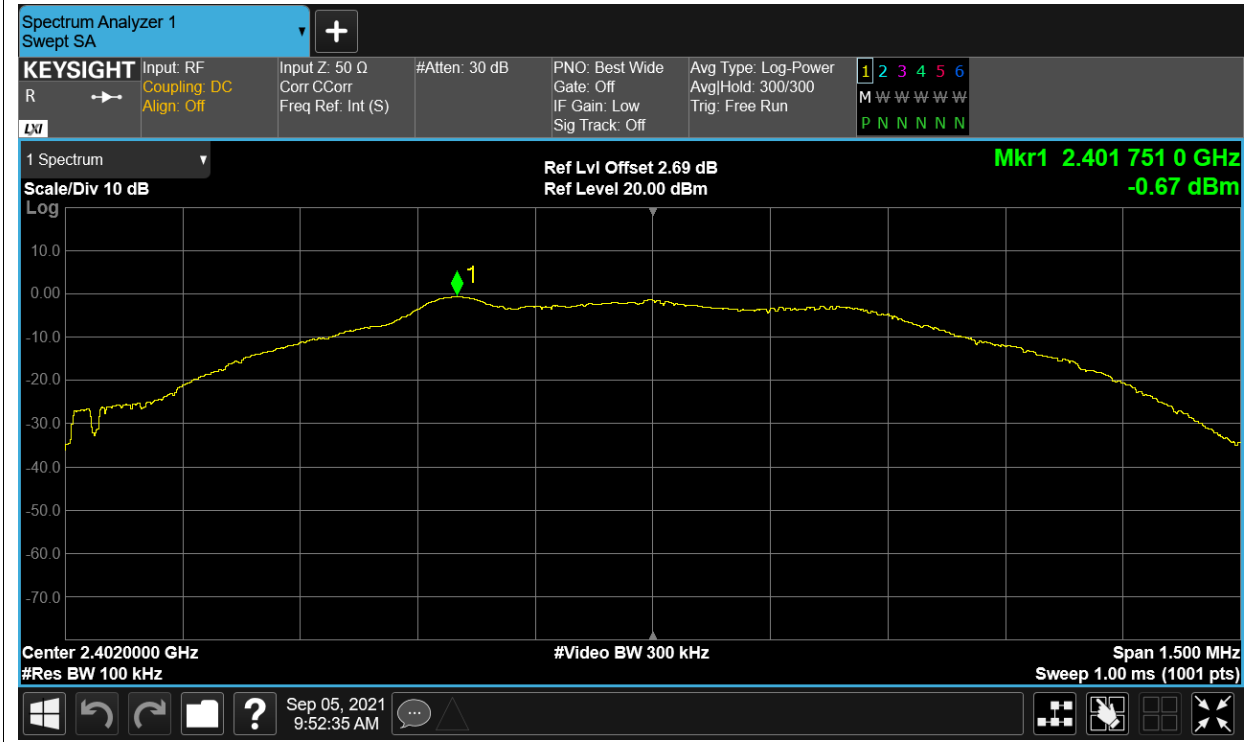

Test Graphs

Band Edge NVNT BLE 2402MHz Ant1 Ref

Band Edge NVNT BLE 2402MHz Ant1 Emission

Band Edge NVNT BLE 2480MHz Ant1 Ref

Band Edge NVNT BLE 2480MHz Ant1 Emission

Conducted RF Spurious Emission

Condition	Mode	Frequency (MHz)	Antenna	Max Value (dBc)	Limit (dBc)	Verdict
NVNT	BLE	2402	Ant1	-48.96	-20	Pass
NVNT	BLE	2442	Ant1	-44.08	-20	Pass
NVNT	BLE	2480	Ant1	-51.81	-20	Pass

Test Graphs

Tx. Spurious NVNT BLE 2402MHz Ant1 Ref

Tx. Spurious NVNT BLE 2402MHz Ant1 Emission

Tx. Spurious NVNT BLE 2442MHz Ant1 Ref

Tx. Spurious NVNT BLE 2442MHz Ant1 Emission

Tx. Spurious NVNT BLE 2480MHz Ant1 Ref

Tx. Spurious NVNT BLE 2480MHz Ant1 Emission