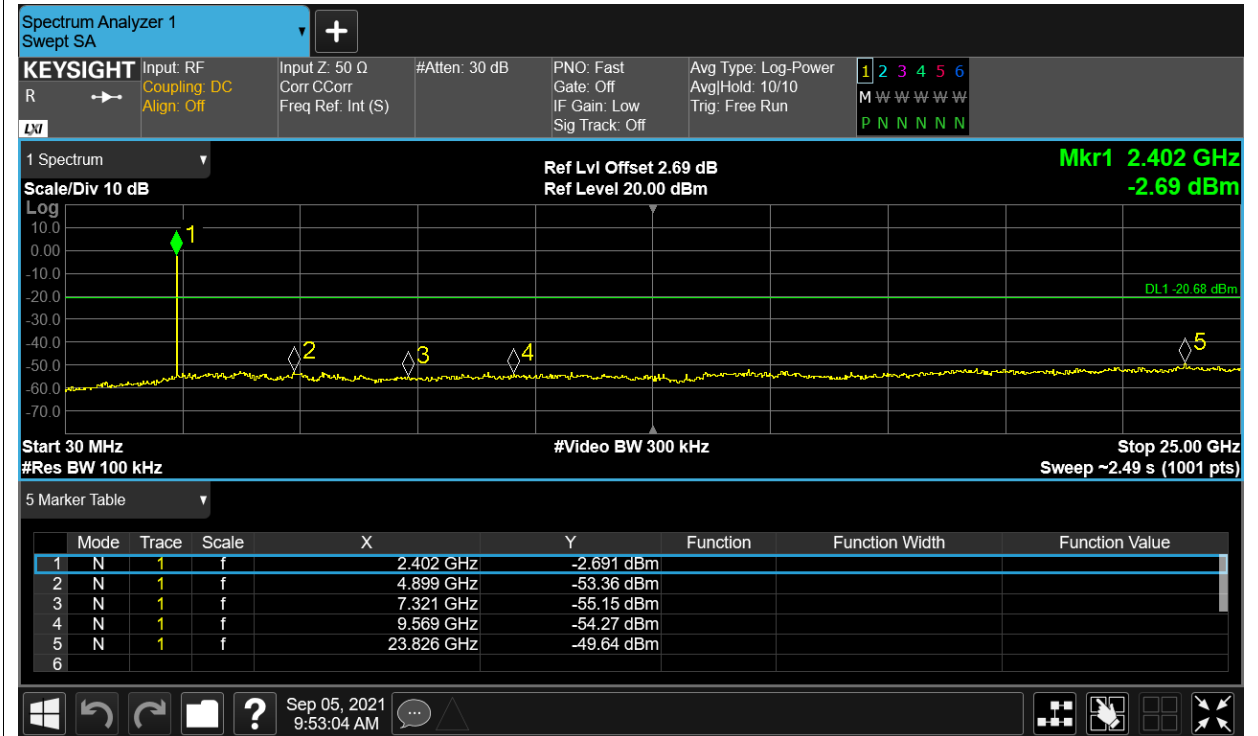

Test Graphs

Band Edge NVNT BLE 2402MHz Ant1 Ref

Band Edge NVNT BLE 2402MHz Ant1 Emission

Band Edge NVNT BLE 2480MHz Ant1 Ref

Band Edge NVNT BLE 2480MHz Ant1 Emission

Conducted RF Spurious Emission

Condition	Mode	Frequency (MHz)	Antenna	Max Value (dBc)	Limit (dBc)	Verdict
NVNT	BLE	2402	Ant1	-48.96	-20	Pass
NVNT	BLE	2442	Ant1	-44.08	-20	Pass
NVNT	BLE	2480	Ant1	-51.81	-20	Pass

Test Graphs

Tx. Spurious NVNT BLE 2402MHz Ant1 Ref

Tx. Spurious NVNT BLE 2402MHz Ant1 Emission

Tx. Spurious NVNT BLE 2442MHz Ant1 Ref

Tx. Spurious NVNT BLE 2442MHz Ant1 Emission

Tx. Spurious NVNT BLE 2480MHz Ant1 Ref

Tx. Spurious NVNT BLE 2480MHz Ant1 Emission