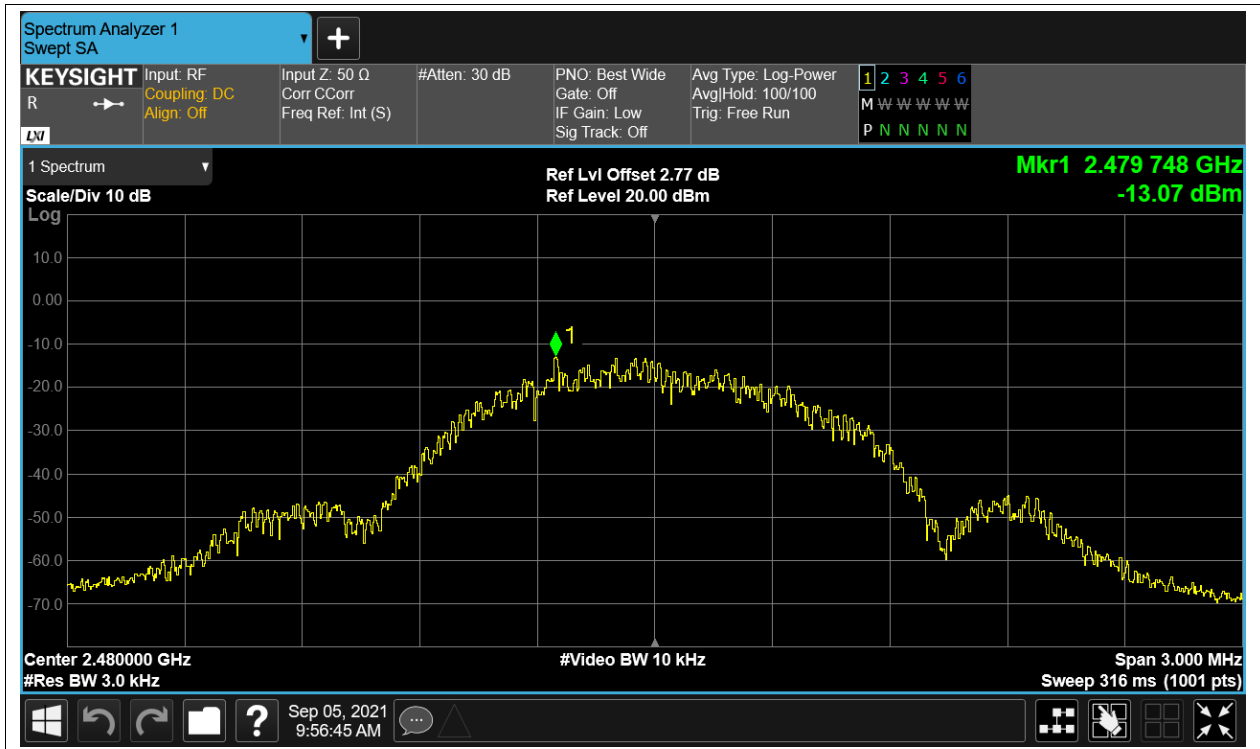

Occupied Channel Bandwidth

Condition	Mode	Frequency (MHz)	Antenna	99% OBW (MHz)
NVNT	BLE	2402	Ant1	1.028063603
NVNT	BLE	2442	Ant1	1.030732973
NVNT	BLE	2480	Ant1	1.026528469

Maximum Power Spectral Density Level

Condition	Mode	Frequency (MHz)	Antenna	Max PSD (dBm)	Limit (dBm)	Verdict
NVNT	BLE	2402	Ant1	-15.755	8	Pass
NVNT	BLE	2442	Ant1	-13.505	8	Pass
NVNT	BLE	2480	Ant1	-13.069	8	Pass

Test Graphs

PSD NVNT BLE 2402MHz Ant1

PSD NVNT BLE 2442MHz Ant1

PSD NVNT BLE 2480MHz Ant1

Band Edge

Condition	Mode	Frequency (MHz)	Antenna	Max Value (dBc)	Limit (dBc)	Verdict
NVNT	BLE	2402	Ant1	-55.16	-20	Pass
NVNT	BLE	2480	Ant1	-58.06	-20	Pass

Test Graphs

Band Edge NVNT BLE 2402MHz Ant1 Ref

Band Edge NVNT BLE 2402MHz Ant1 Emission

Band Edge NVNT BLE 2480MHz Ant1 Ref

Band Edge NVNT BLE 2480MHz Ant1 Emission

Conducted RF Spurious Emission

Condition	Mode	Frequency (MHz)	Antenna	Max Value (dBc)	Limit (dBc)	Verdict
NVNT	BLE	2402	Ant1	-48.96	-20	Pass
NVNT	BLE	2442	Ant1	-44.08	-20	Pass
NVNT	BLE	2480	Ant1	-51.81	-20	Pass