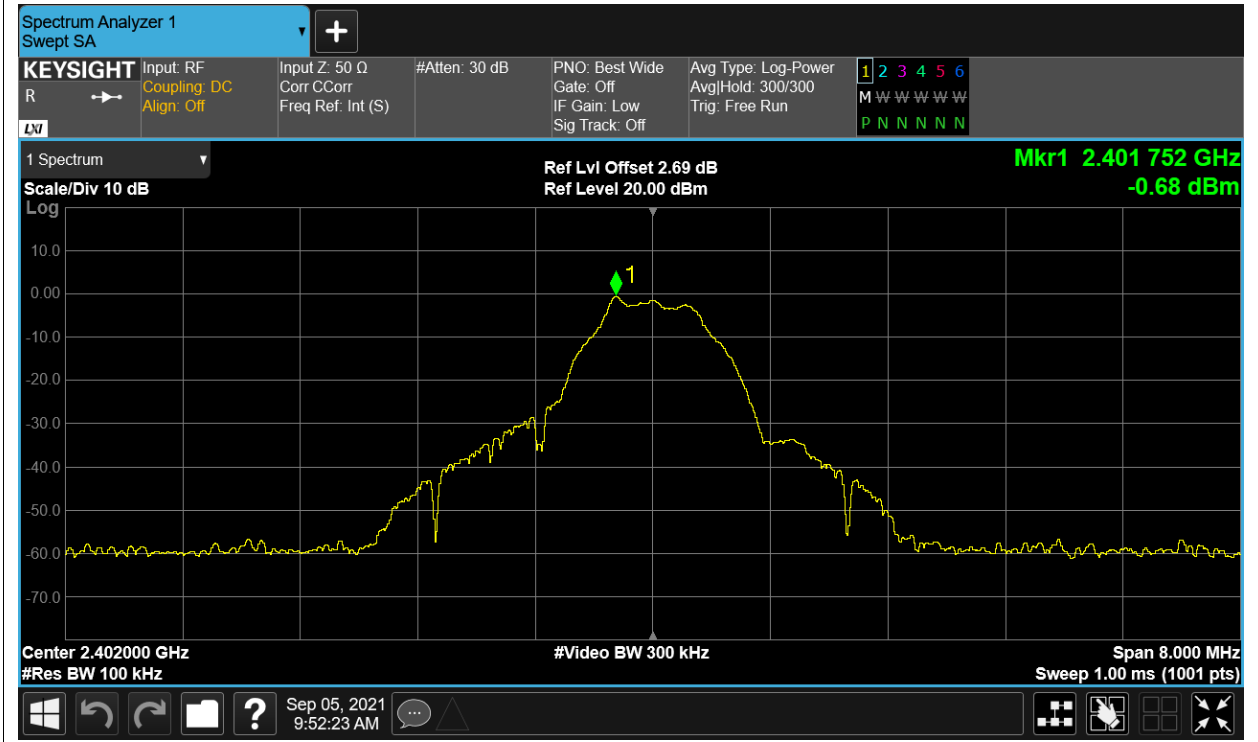

PSD NVNT BLE 2442MHz Ant1

PSD NVNT BLE 2480MHz Ant1

Band Edge

Condition	Mode	Frequency (MHz)	Antenna	Max Value (dBc)	Limit (dBc)	Verdict
NVNT	BLE	2402	Ant1	-55.16	-20	Pass
NVNT	BLE	2480	Ant1	-58.06	-20	Pass

Test Graphs

Band Edge NVNT BLE 2402MHz Ant1 Ref

Band Edge NVNT BLE 2402MHz Ant1 Emission

Band Edge NVNT BLE 2480MHz Ant1 Ref

Band Edge NVNT BLE 2480MHz Ant1 Emission

Conducted RF Spurious Emission

Condition	Mode	Frequency (MHz)	Antenna	Max Value (dBc)	Limit (dBc)	Verdict
NVNT	BLE	2402	Ant1	-48.96	-20	Pass
NVNT	BLE	2442	Ant1	-44.08	-20	Pass
NVNT	BLE	2480	Ant1	-51.81	-20	Pass

Test Graphs

Tx. Spurious NVNT BLE 2402MHz Ant1 Ref

Tx. Spurious NVNT BLE 2402MHz Ant1 Emission

Tx. Spurious NVNT BLE 2442MHz Ant1 Ref

Tx. Spurious NVNT BLE 2442MHz Ant1 Emission

Tx. Spurious NVNT BLE 2480MHz Ant1 Ref