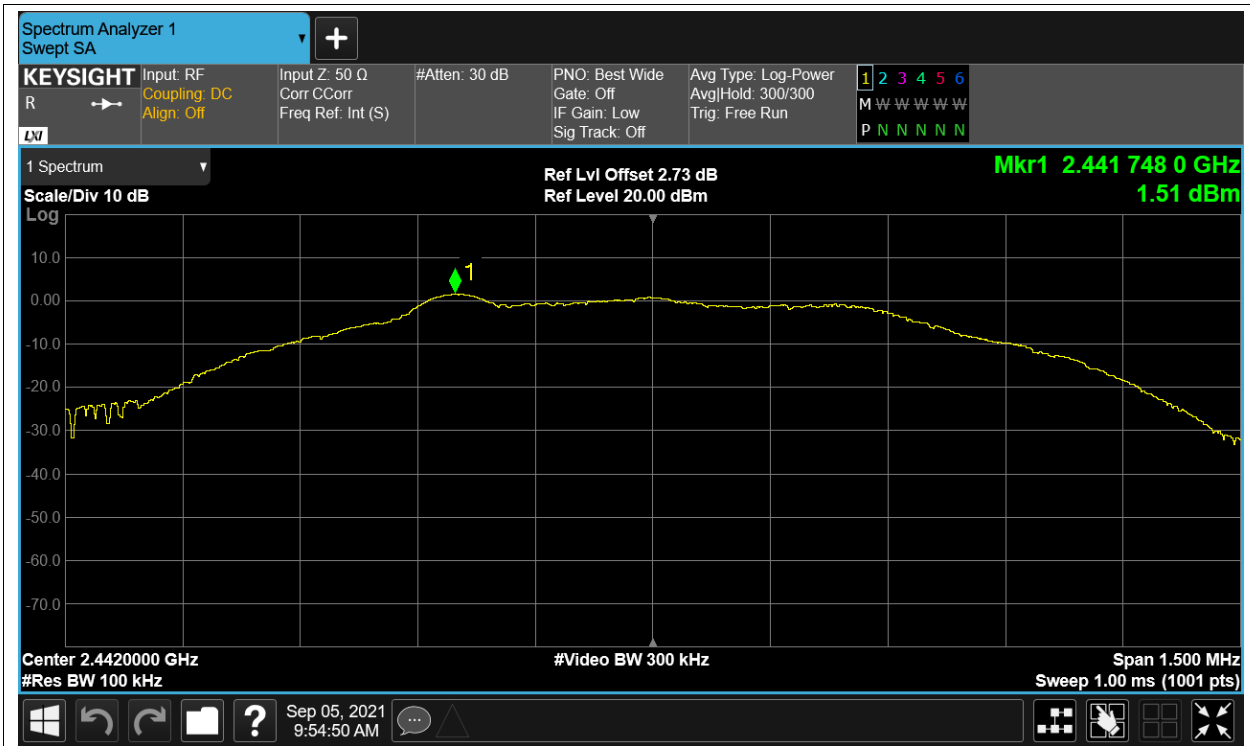

Test Graphs

Band Edge NVNT BLE 2402MHz Ant1 Ref

Band Edge NVNT BLE 2402MHz Ant1 Emission

Band Edge NVNT BLE 2480MHz Ant1 Ref

Band Edge NVNT BLE 2480MHz Ant1 Emission

Conducted RF Spurious Emission

Condition	Mode	Frequency (MHz)	Antenna	Max Value (dBc)	Limit (dBc)	Verdict
NVNT	BLE	2402	Ant1	-48.96	-20	Pass
NVNT	BLE	2442	Ant1	-44.08	-20	Pass
NVNT	BLE	2480	Ant1	-51.81	-20	Pass

Test Graphs

Tx. Spurious NVNT BLE 2402MHz Ant1 Ref

Tx. Spurious NVNT BLE 2402MHz Ant1 Emission

Tx. Spurious NVNT BLE 2442MHz Ant1 Ref

Tx. Spurious NVNT BLE 2442MHz Ant1 Emission

Tx. Spurious NVNT BLE 2480MHz Ant1 Ref

Tx. Spurious NVNT BLE 2480MHz Ant1 Emission