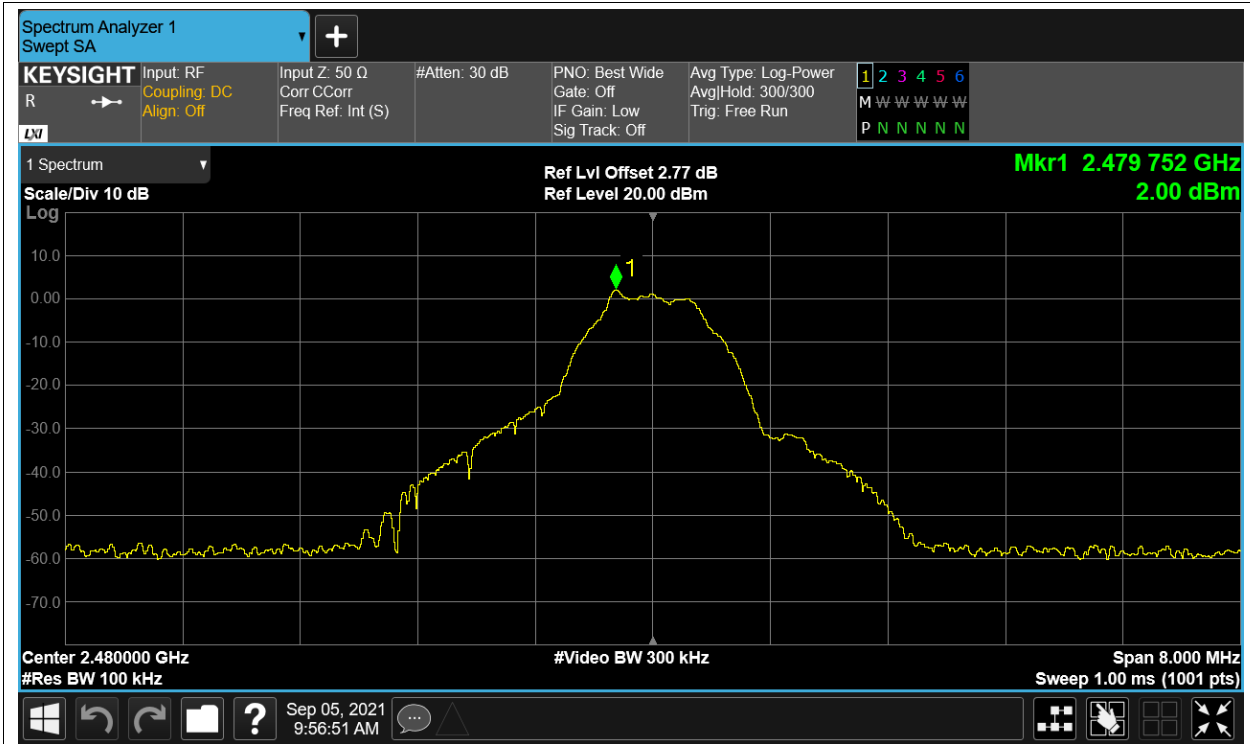

Test Graphs

Band Edge NVNT BLE 2402MHz Ant1 Ref

Band Edge NVNT BLE 2402MHz Ant1 Emission

Band Edge NVNT BLE 2480MHz Ant1 Ref

Band Edge NVNT BLE 2480MHz Ant1 Emission

Conducted RF Spurious Emission

Condition	Mode	Frequency (MHz)	Antenna	Max Value (dBc)	Limit (dBc)	Verdict
NVNT	BLE	2402	Ant1	-48.96	-20	Pass
NVNT	BLE	2442	Ant1	-44.08	-20	Pass
NVNT	BLE	2480	Ant1	-51.81	-20	Pass

Test Graphs

Tx. Spurious NVNT BLE 2402MHz Ant1 Ref

Tx. Spurious NVNT BLE 2402MHz Ant1 Emission

Tx. Spurious NVNT BLE 2442MHz Ant1 Ref

Tx. Spurious NVNT BLE 2442MHz Ant1 Emission

Tx. Spurious NVNT BLE 2480MHz Ant1 Ref

Tx. Spurious NVNT BLE 2480MHz Ant1 Emission