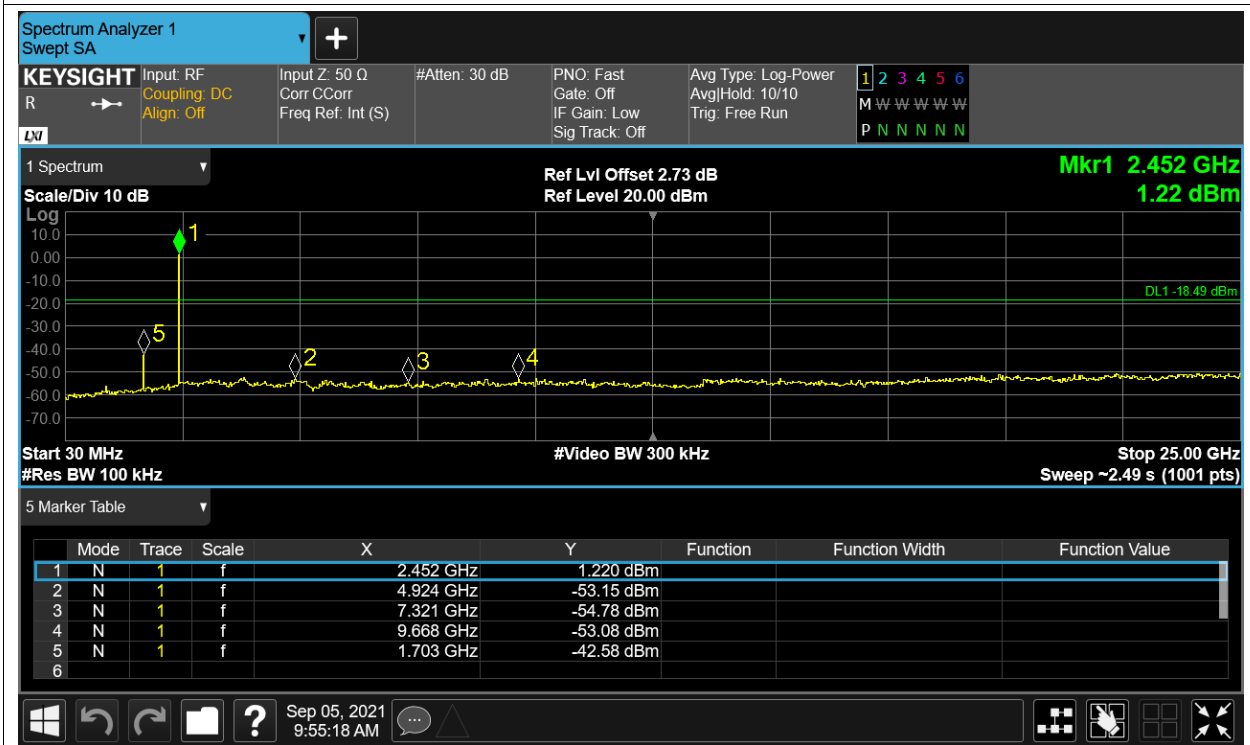

Test Graphs

Band Edge NVNT BLE 2402MHz Ant1 Ref

Band Edge NVNT BLE 2402MHz Ant1 Emission

Band Edge NVNT BLE 2480MHz Ant1 Ref

Band Edge NVNT BLE 2480MHz Ant1 Emission

Conducted RF Spurious Emission

Condition	Mode	Frequency (MHz)	Antenna	Max Value (dBc)	Limit (dBc)	Verdict
NVNT	BLE	2402	Ant1	-48.96	-20	Pass
NVNT	BLE	2442	Ant1	-44.08	-20	Pass
NVNT	BLE	2480	Ant1	-51.81	-20	Pass

Test Graphs

Tx. Spurious NVNT BLE 2402MHz Ant1 Ref

Tx. Spurious NVNT BLE 2402MHz Ant1 Emission

Tx. Spurious NVNT BLE 2442MHz Ant1 Ref

Tx. Spurious NVNT BLE 2442MHz Ant1 Emission

Tx. Spurious NVNT BLE 2480MHz Ant1 Ref

Tx. Spurious NVNT BLE 2480MHz Ant1 Emission