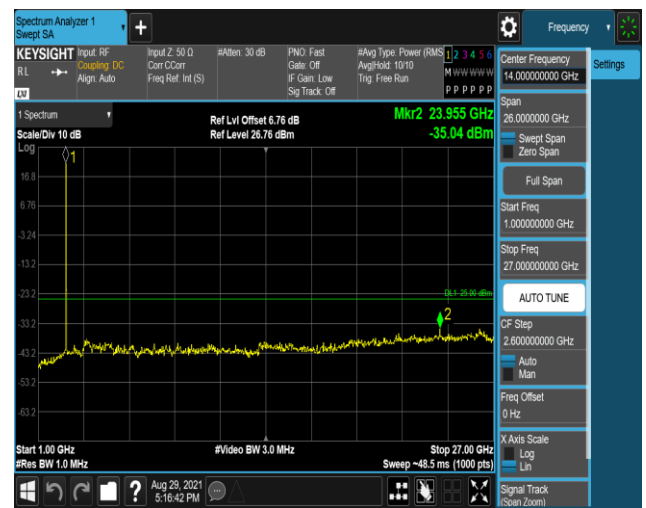

Band38-20MHz-QPSK-37850:30~1000MHz

Band38-20MHz-QPSK-37850:1000~27000MHz

Band38-20MHz-QPSK-38000:30~1000MHz

Band38-20MHz-QPSK-38000:1000~27000MHz

Band38-20MHz-QPSK-38150:30~1000MHz

Band38-20MHz-QPSK-38150:1000~27000MHz