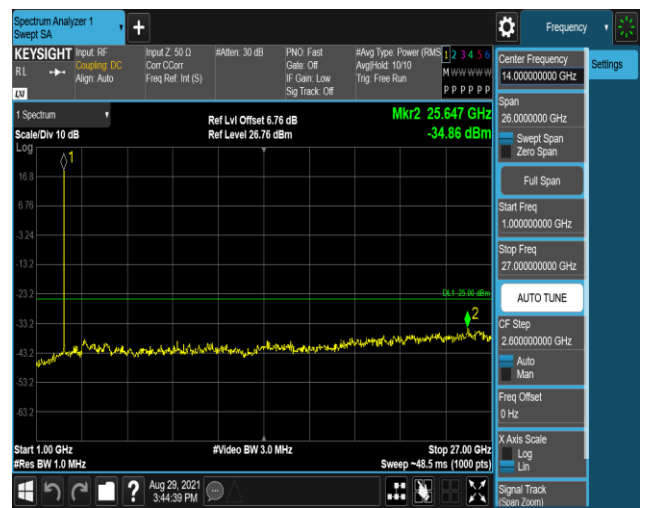

Band41-5MHz-QPSK-40065:30~1000MHz

Band41-5MHz-QPSK-40065:1000~27000MHz

Band41-5MHz-QPSK-40640:30~1000MHz

Band41-5MHz-QPSK-40640:1000~27000MHz

Band41-5MHz-QPSK-41215:30~1000MHz

Band41-5MHz-QPSK-41215:1000~27000MHz