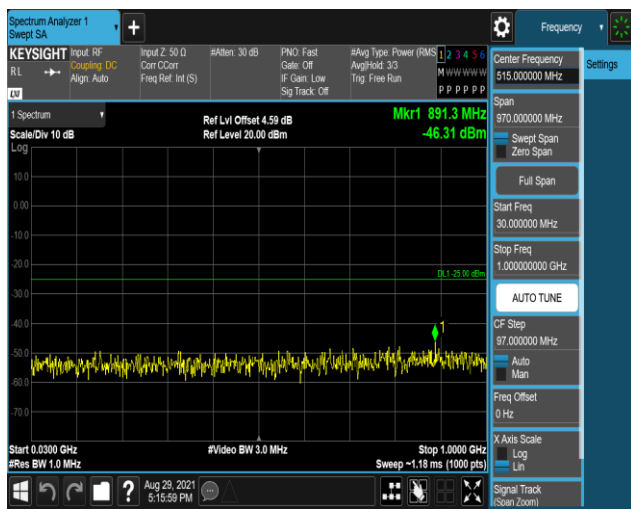

Band38-20MHz-16QAM-38000:30~1000MHz

Band38-20MHz-16QAM-37850:30~1000MHz