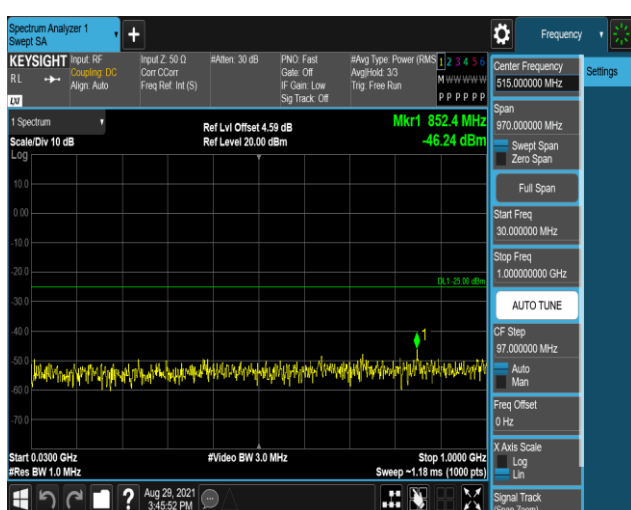

Band41-5MHz-16QAM-40065:30~1000MHz

Band41-5MHz-16QAM-40065:1000~27000MHz

Band41-5MHz-16QAM-40640:30~1000MHz

Band41-5MHz-16QAM-40640:1000~27000MHz

Band41-5MHz-16QAM-41215:30~1000MHz

Band41-5MHz-16QAM-41215:1000~27000MHz