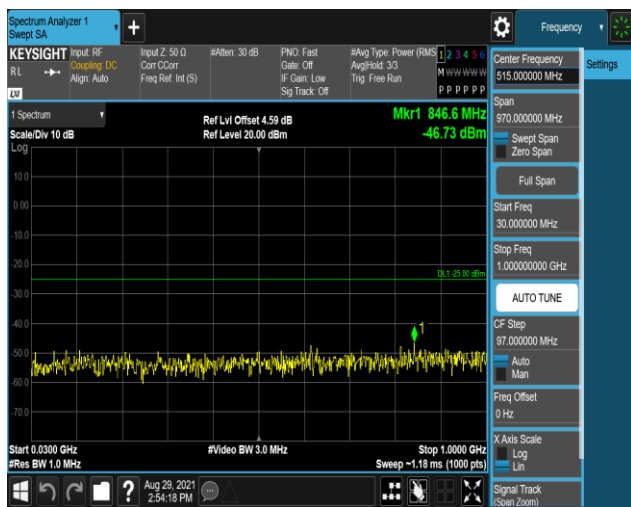

Band7-5MHz-QPSK-20775:30~1000MHz

Band7-5MHz-QPSK-20775:1000~27000MHz

Band7-5MHz-QPSK-21100:30~1000MHz

Band7-5MHz-QPSK-21100:1000~27000MHz

Band7-5MHz-QPSK-21425:30~1000MHz

Band7-5MHz-QPSK-21425:1000~27000MHz