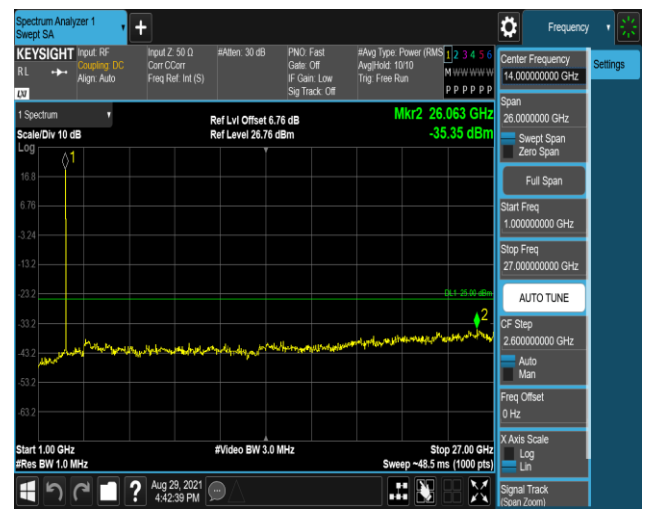

Band38-5MHz-16QAM-38000:1000~27000MHz

Band38-5MHz-16QAM-37775:1000~27000MHz