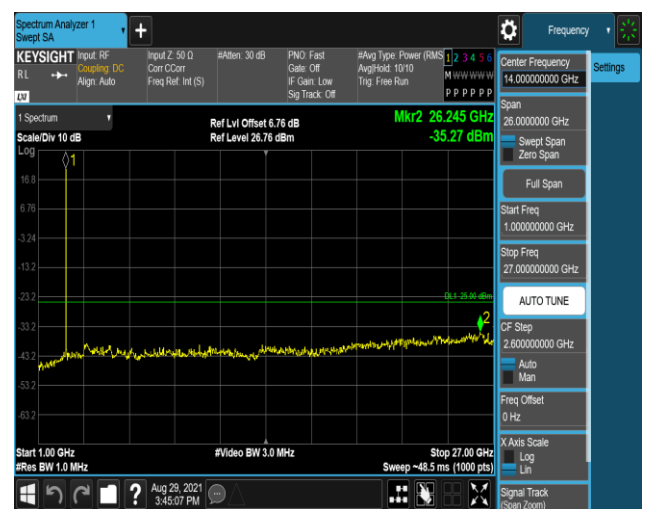

Band41-5MHz-16QAM-40065:30~1000MHz

Band41-5MHz-16QAM-40065:1000~27000MHz

Band41-5MHz-16QAM-40640:30~1000MHz

Band41-5MHz-16QAM-40640:1000~27000MHz

Band41-5MHz-16QAM-41215:30~1000MHz

Band41-5MHz-16QAM-41215:1000~27000MHz