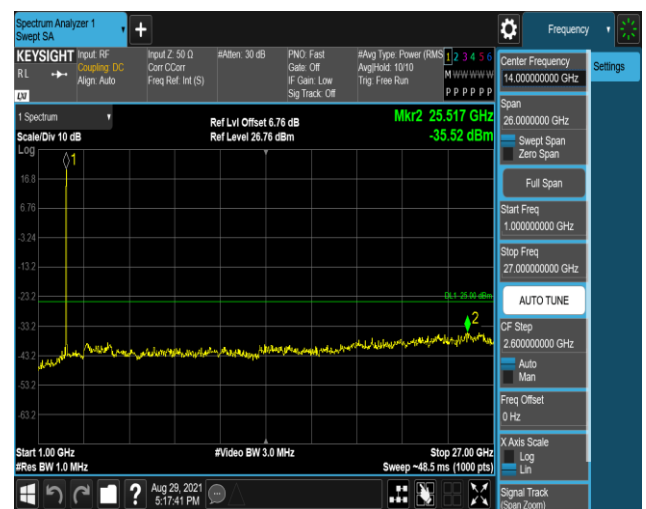

Band38-20MHz-QPSK-37850:30~1000MHz

Band38-20MHz-QPSK-37850:1000~27000MHz

Band38-20MHz-QPSK-38000:30~1000MHz

Band38-20MHz-QPSK-38000:1000~27000MHz

Band38-20MHz-QPSK-38150:30~1000MHz

Band38-20MHz-QPSK-38150:1000~27000MHz