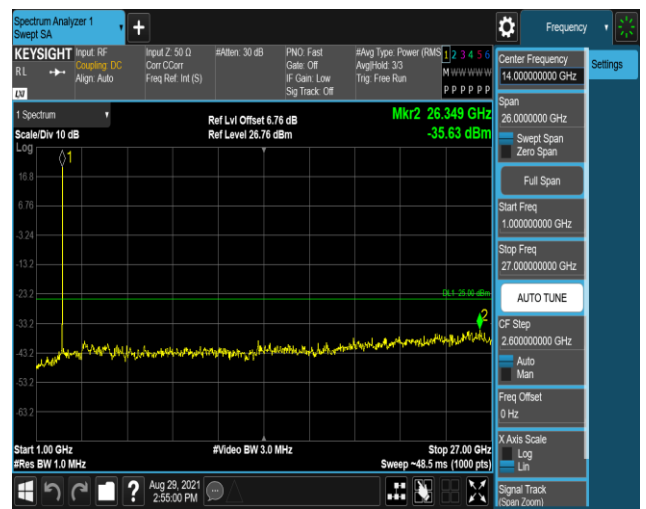

Band7-5MHz-16QAM-21100:1000~27000MHz

Band7-5MHz-16QAM-20775:1000~27000MHz