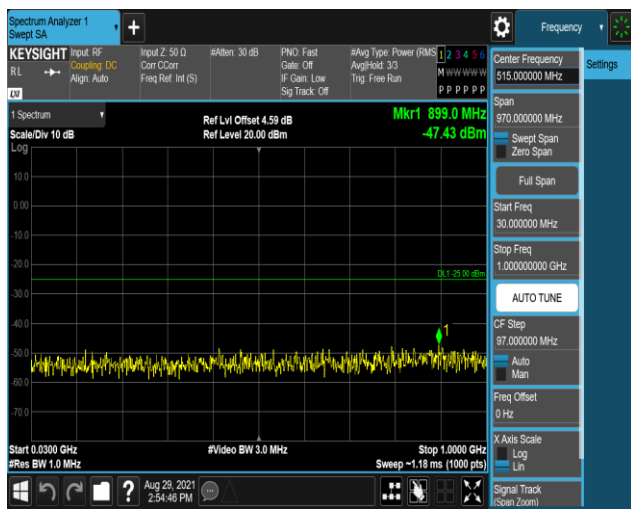

Band7-5MHz-16QAM-21100:30~1000MHz

Band7-5MHz-16QAM-20775:30~1000MHz