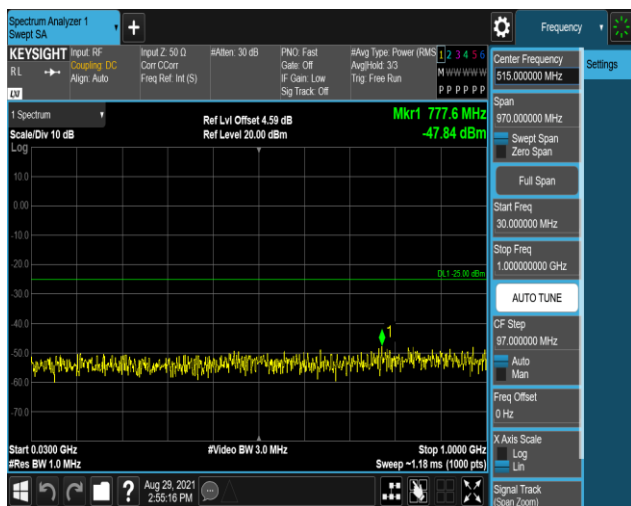

Band7-5MHz-QPSK-20775:30~1000MHz

Band7-5MHz-QPSK-20775:1000~27000MHz

Band7-5MHz-QPSK-21100:30~1000MHz

Band7-5MHz-QPSK-21100:1000~27000MHz

Band7-5MHz-QPSK-21425:30~1000MHz

Band7-5MHz-QPSK-21425:1000~27000MHz