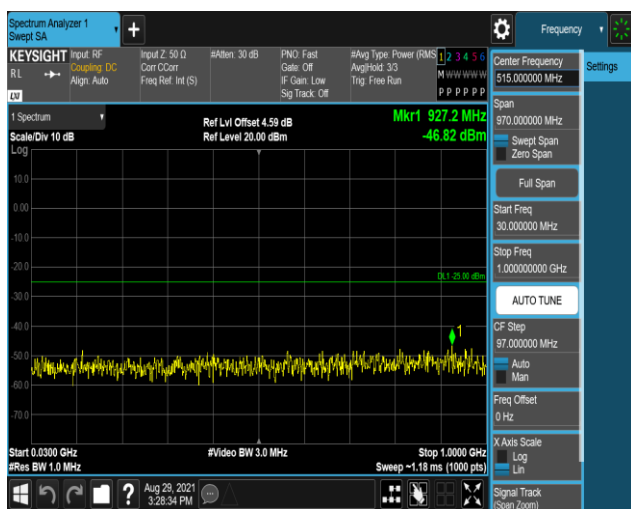

Band7-20MHz-QPSK-20850:30~1000MHz

Band7-20MHz-QPSK-20850:1000~27000MHz

Band7-20MHz-QPSK-21100:30~1000MHz

Band7-20MHz-QPSK-21100:1000~27000MHz

Band7-20MHz-QPSK-21350:30~1000MHz

Band7-20MHz-QPSK-21350:1000~27000MHz