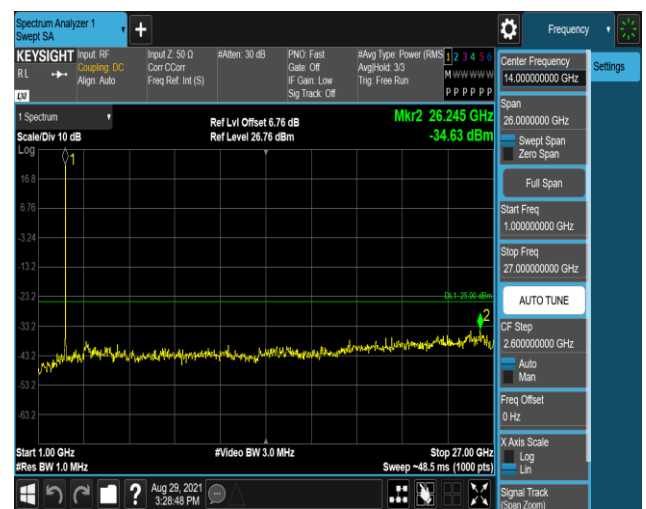

Band7-20MHz-QPSK-20850:30~1000MHz

Band7-20MHz-QPSK-20850:1000~27000MHz

Band7-20MHz-QPSK-21100:30~1000MHz

Band7-20MHz-QPSK-21100:1000~27000MHz

Band7-20MHz-QPSK-21350:30~1000MHz

Band7-20MHz-QPSK-21350:1000~27000MHz