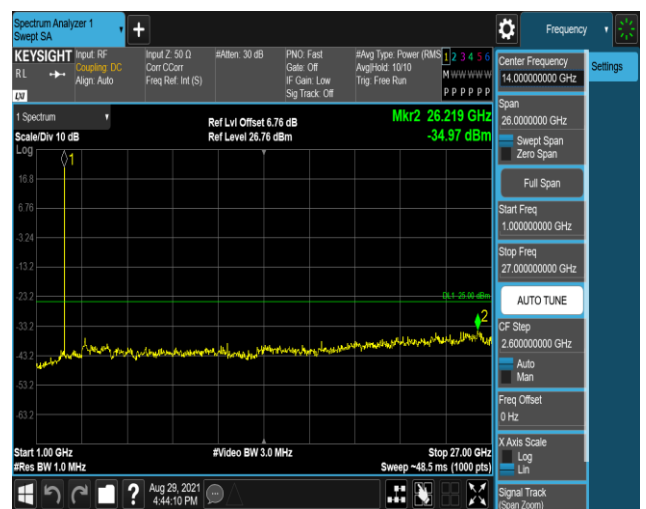

Band38-5MHz-QPSK-37775:30~1000MHz

Band38-5MHz-QPSK-37775:1000~27000MHz

Band38-5MHz-QPSK-38000:30~1000MHz

Band38-5MHz-QPSK-38000:1000~27000MHz

Band38-5MHz-QPSK-38225:30~1000MHz

Band38-5MHz-QPSK-38225:1000~27000MHz