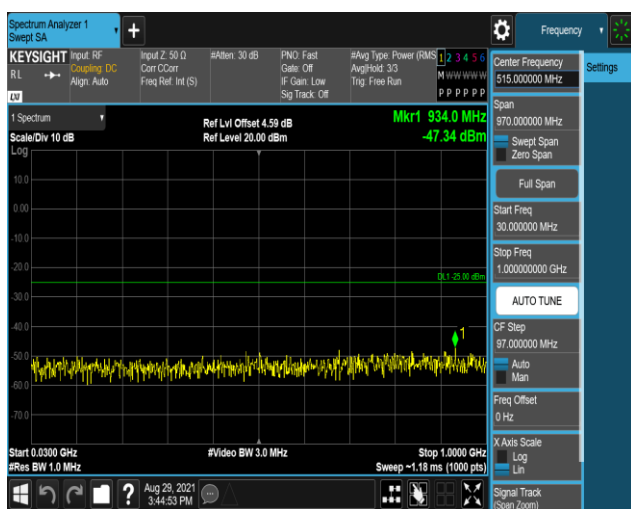

Band41-5MHz-16QAM-41215:30~1000MHz

Band41-5MHz-16QAM-40640:30~1000MHz