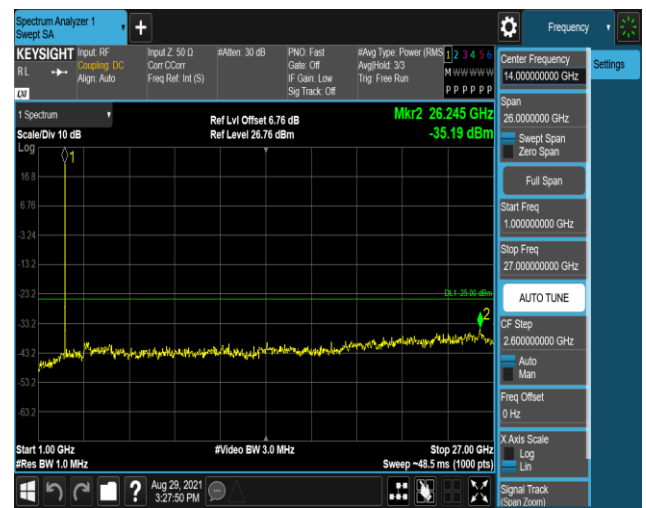

Band7-20MHz-QPSK-20850:30~1000MHz

Band7-20MHz-QPSK-20850:1000~27000MHz

Band7-20MHz-QPSK-21100:30~1000MHz

Band7-20MHz-QPSK-21100:1000~27000MHz

Band7-20MHz-QPSK-21350:30~1000MHz

Band7-20MHz-QPSK-21350:1000~27000MHz