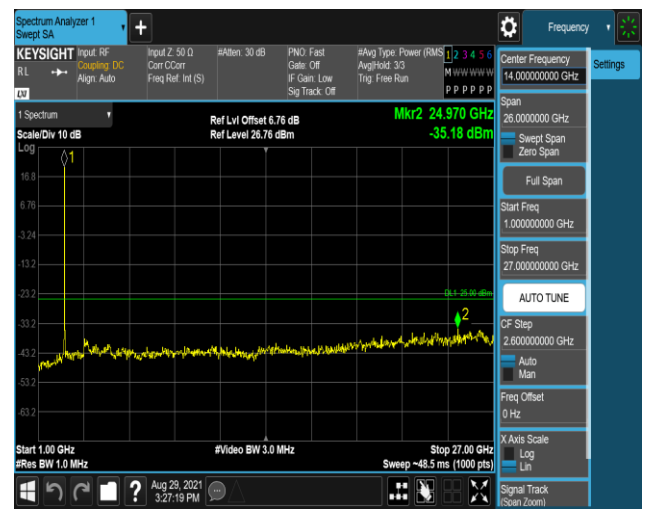

Band7-20MHz-16QAM-21100:1000~27000MHz

Band7-20MHz-16QAM-20850:1000~27000MHz