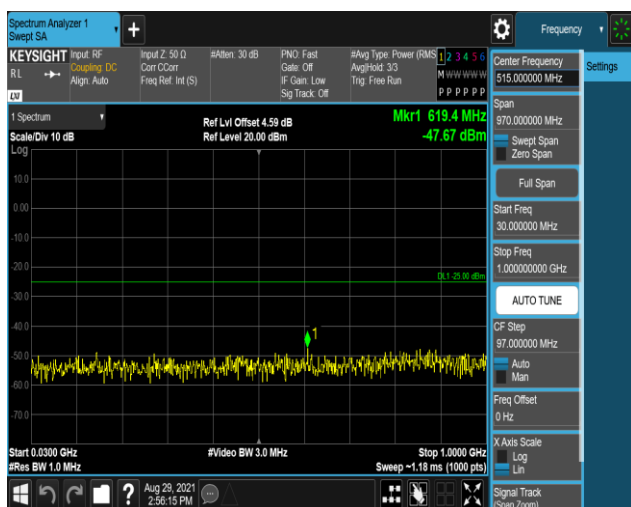

Band7-5MHz-QPSK-20775:30~1000MHz

Band7-5MHz-QPSK-20775:1000~27000MHz

Band7-5MHz-QPSK-21100:30~1000MHz

Band7-5MHz-QPSK-21100:1000~27000MHz

Band7-5MHz-QPSK-21425:30~1000MHz

Band7-5MHz-QPSK-21425:1000~27000MHz