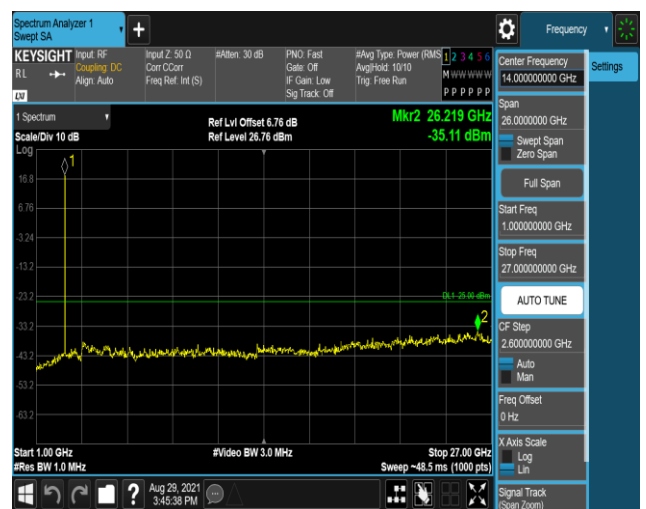

Band41-5MHz-QPSK-40065:30~1000MHz

Band41-5MHz-QPSK-40065:1000~27000MHz

Band41-5MHz-QPSK-40640:30~1000MHz

Band41-5MHz-QPSK-40640:1000~27000MHz

Band41-5MHz-QPSK-41215:30~1000MHz

Band41-5MHz-QPSK-41215:1000~27000MHz