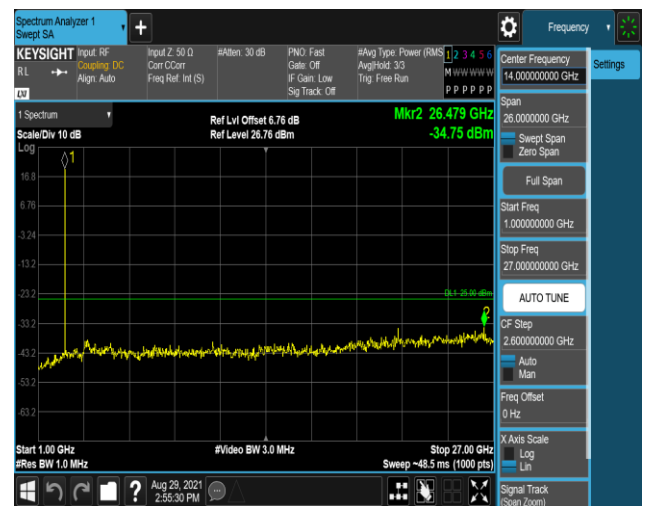

Band7-5MHz-QPSK-20775:30~1000MHz

Band7-5MHz-QPSK-20775:1000~27000MHz

Band7-5MHz-QPSK-21100:30~1000MHz

Band7-5MHz-QPSK-21100:1000~27000MHz

Band7-5MHz-QPSK-21425:30~1000MHz

Band7-5MHz-QPSK-21425:1000~27000MHz