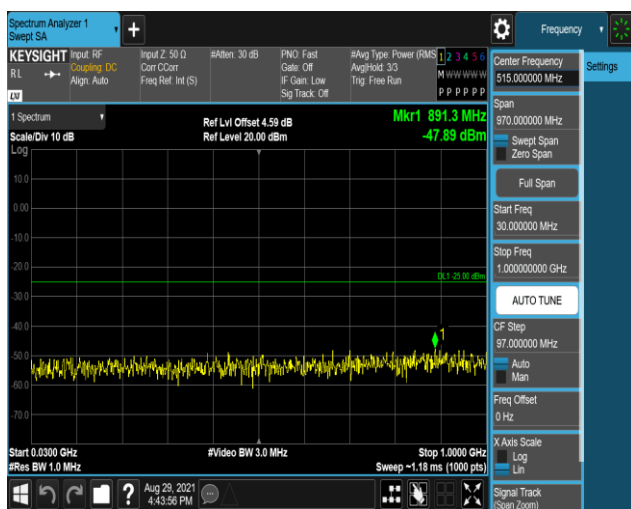

Band38-5MHz-QPSK-37775:30~1000MHz

Band38-5MHz-QPSK-37775:1000~27000MHz

Band38-5MHz-QPSK-38000:30~1000MHz

Band38-5MHz-QPSK-38000:1000~27000MHz

Band38-5MHz-QPSK-38225:30~1000MHz

Band38-5MHz-QPSK-38225:1000~27000MHz