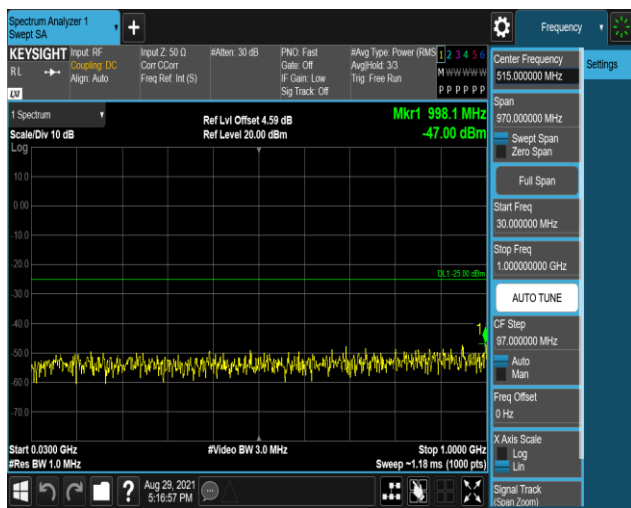

Band38-20MHz-16QAM-38150:30~1000MHz

Band38-20MHz-16QAM-38000:30~1000MHz