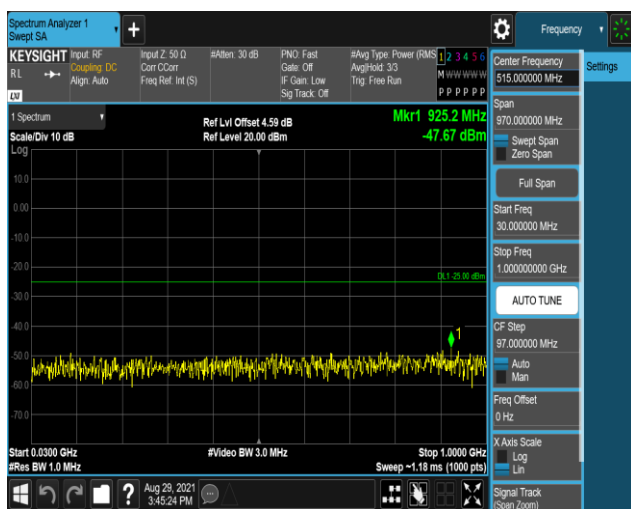

Band41-5MHz-QPSK-40065:30~1000MHz

Band41-5MHz-QPSK-40065:1000~27000MHz

Band41-5MHz-QPSK-40640:30~1000MHz

Band41-5MHz-QPSK-40640:1000~27000MHz

Band41-5MHz-QPSK-41215:30~1000MHz

Band41-5MHz-QPSK-41215:1000~27000MHz