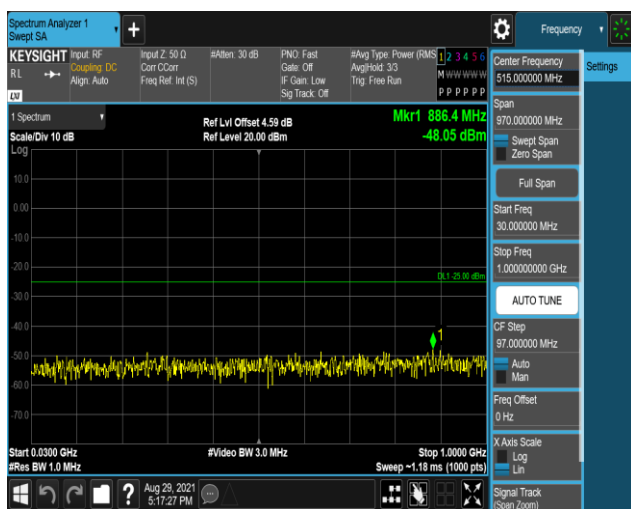

Band38-20MHz-QPSK-37850:30~1000MHz

Band38-20MHz-QPSK-37850:1000~27000MHz

Band38-20MHz-QPSK-38000:30~1000MHz

Band38-20MHz-QPSK-38000:1000~27000MHz

Band38-20MHz-QPSK-38150:30~1000MHz

Band38-20MHz-QPSK-38150:1000~27000MHz