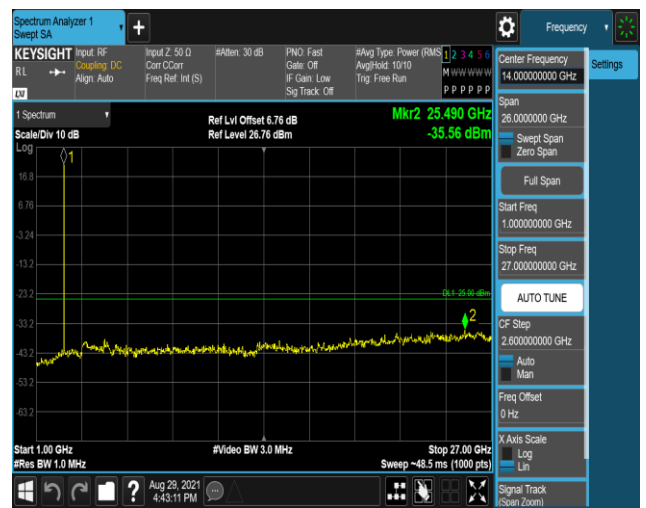

Band38-5MHz-QPSK-37775:30~1000MHz

Band38-5MHz-QPSK-37775:1000~27000MHz

Band38-5MHz-QPSK-38000:30~1000MHz

Band38-5MHz-QPSK-38000:1000~27000MHz

Band38-5MHz-QPSK-38225:30~1000MHz

Band38-5MHz-QPSK-38225:1000~27000MHz