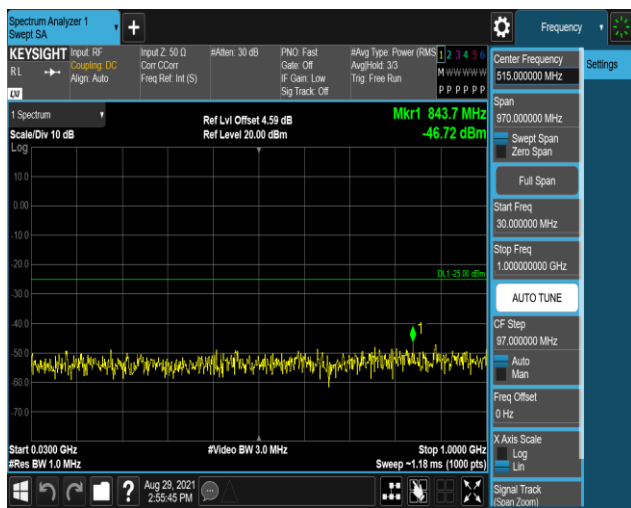

Band7-5MHz-16QAM-21425:30~1000MHz

Band7-5MHz-16QAM-21100:30~1000MHz