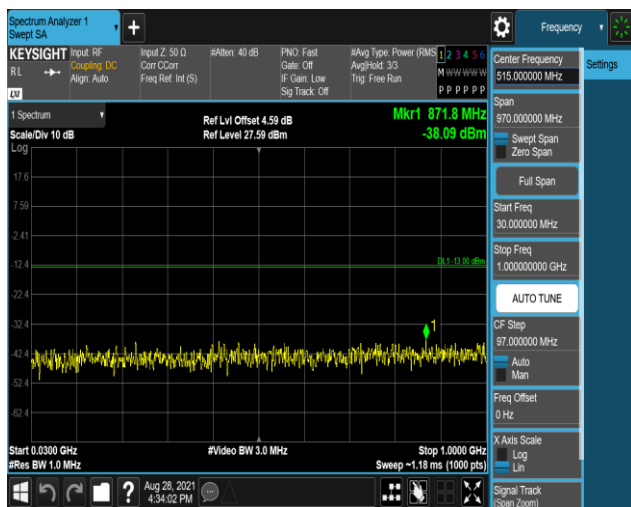

Band2-20MHz-QPSK-18700:30~1000MHz

Band2-20MHz-QPSK-18700:1000~20000MHz

Band2-20MHz-QPSK-18900:30~1000MHz

Band2-20MHz-QPSK-18900:1000~20000MHz

Band2-20MHz-QPSK-19100:30~1000MHz

Band2-20MHz-QPSK-19100:1000~20000MHz