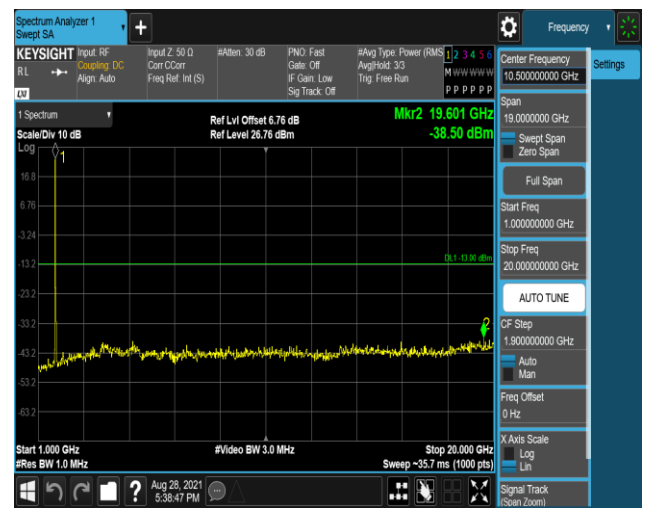

Band4-20MHz-QPSK-20050:30~1000MHz

Band4-20MHz-QPSK-20050:1000~20000MHz

Band4-20MHz-QPSK-20175:30~1000MHz

Band4-20MHz-QPSK-20175:1000~20000MHz

Band4-20MHz-QPSK-20300:30~1000MHz

Band4-20MHz-QPSK-20300:1000~20000MHz