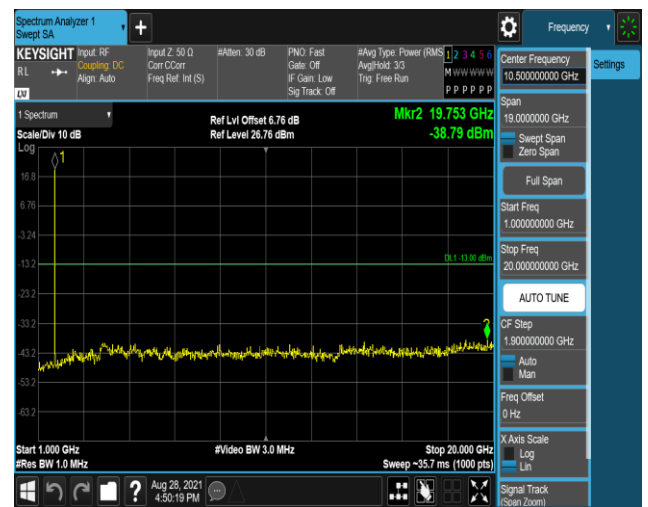

Band4-1.4MHz-16QAM-20175:1000~20000MHz

Band4-1.4MHz-16QAM-19957:1000~20000MHz