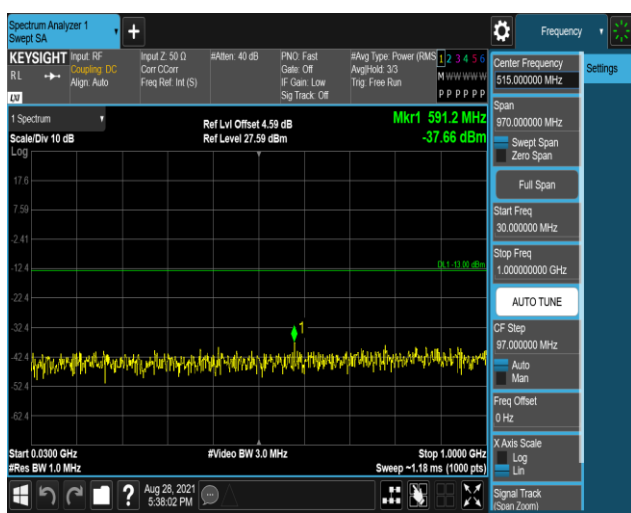

Band4-20MHz-16QAM-20175:30~1000MHz

Band4-20MHz-16QAM-20050:30~1000MHz