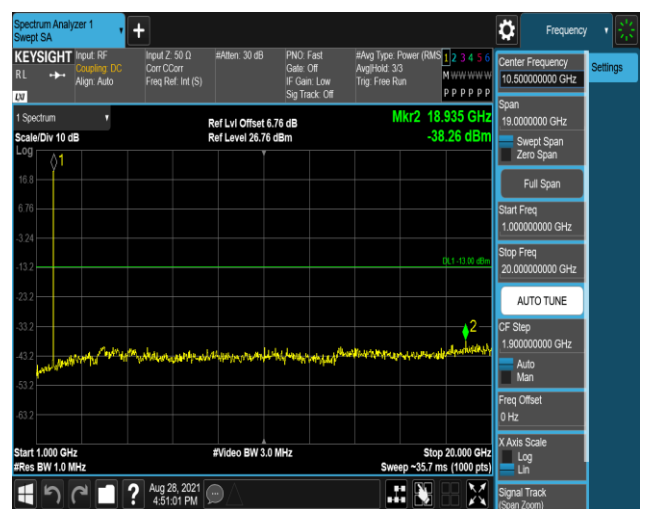

Band4-1.4MHz-QPSK-19957:30~1000MHz

Band4-1.4MHz-QPSK-19957:1000~20000MHz

Band4-1.4MHz-QPSK-20175:30~1000MHz

Band4-1.4MHz-QPSK-20175:1000~20000MHz

Band4-1.4MHz-QPSK-20393:30~1000MHz

Band4-1.4MHz-QPSK-20393:1000~20000MHz