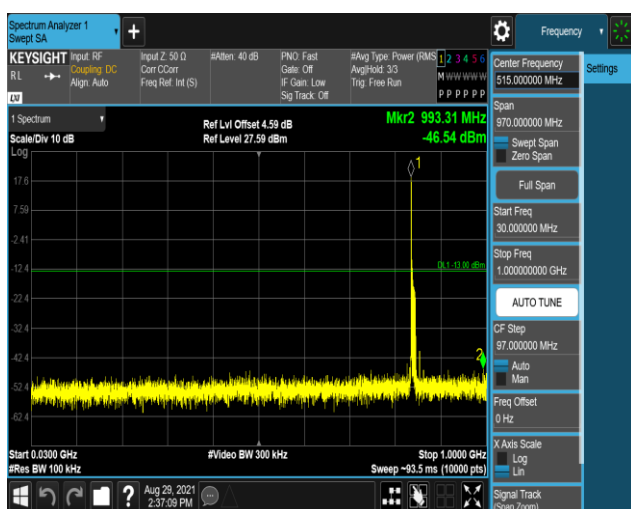

Band5-10MHz-QPSK-20450:30~1000MHz

Band5-10MHz-QPSK-20450:1000~10000MHz

Band5-10MHz-QPSK-20525:30~1000MHz

Band5-10MHz-QPSK-20525:1000~10000MHz

Band5-10MHz-QPSK-20600:30~1000MHz

Band5-10MHz-QPSK-20600:1000~10000MHz