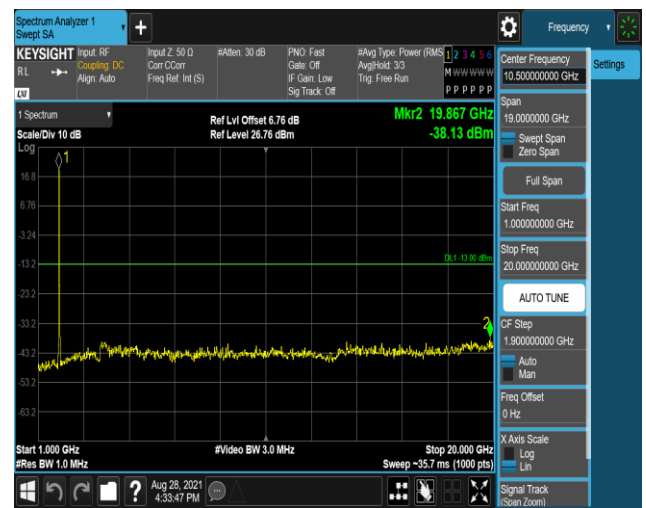

Band2-20MHz-16QAM-18700:30~1000MHz

Band2-20MHz-16QAM-18700:1000~20000MHz

Band2-20MHz-16QAM-18900:30~1000MHz

Band2-20MHz-16QAM-18900:1000~20000MHz

Band2-20MHz-16QAM-19100:30~1000MHz

Band2-20MHz-16QAM-19100:1000~20000MHz