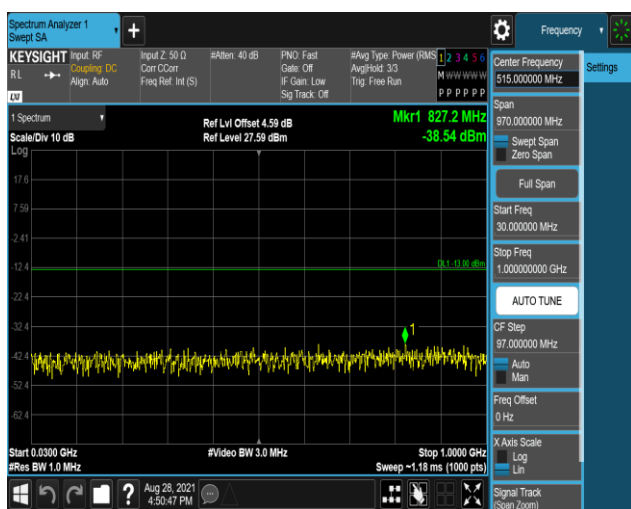

Band4-1.4MHz-QPSK-20393:30~1000MHz

Band4-1.4MHz-QPSK-20175:30~1000MHz