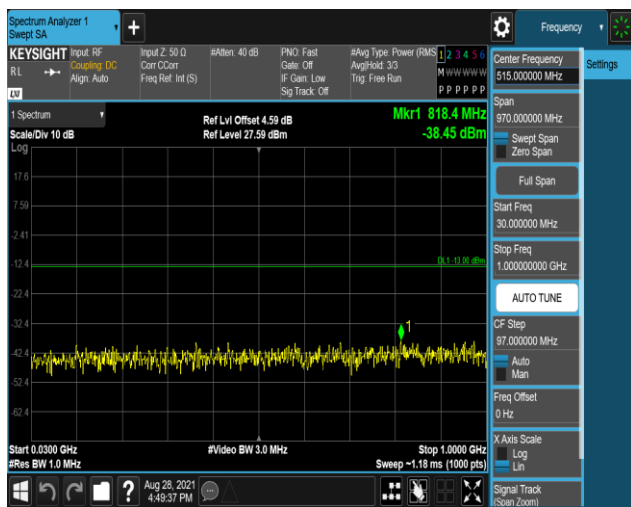

Band4-1.4MHz-QPSK-20175:30~1000MHz

Band4-1.4MHz-QPSK-19957:30~1000MHz