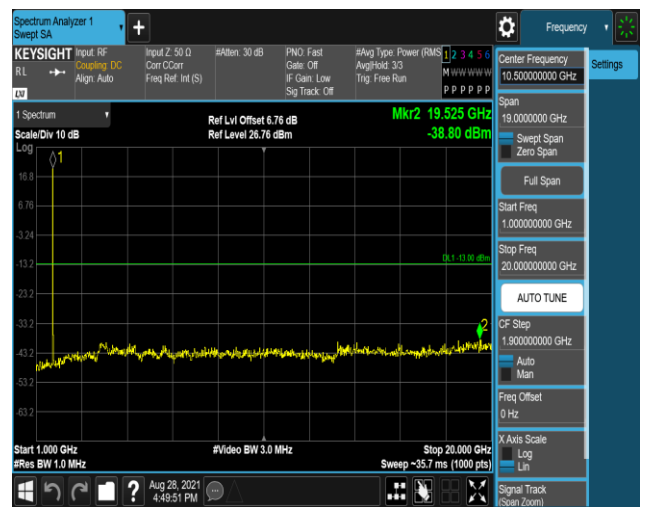

Band4-1.4MHz-QPSK-20175:1000~20000MHz

Band4-1.4MHz-QPSK-19957:1000~20000MHz