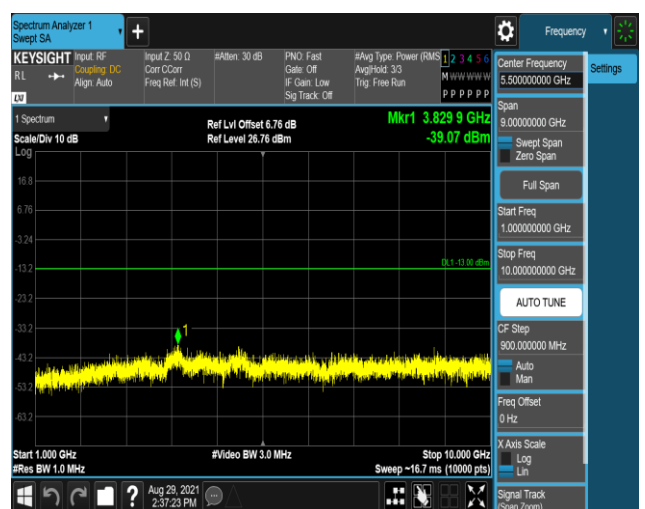

Band5-10MHz-QPSK-20450:30~1000MHz

Band5-10MHz-QPSK-20450:1000~10000MHz

Band5-10MHz-QPSK-20525:30~1000MHz

Band5-10MHz-QPSK-20525:1000~10000MHz

Band5-10MHz-QPSK-20600:30~1000MHz

Band5-10MHz-QPSK-20600:1000~10000MHz