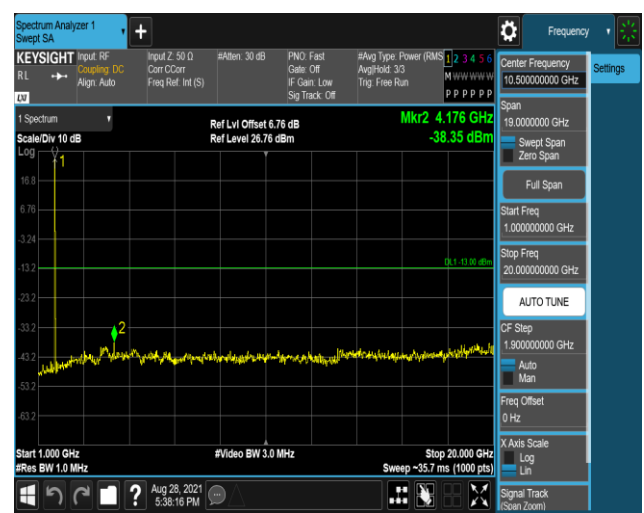

Band4-20MHz-16QAM-20175:1000~20000MHz

Band4-20MHz-16QAM-20050:1000~20000MHz