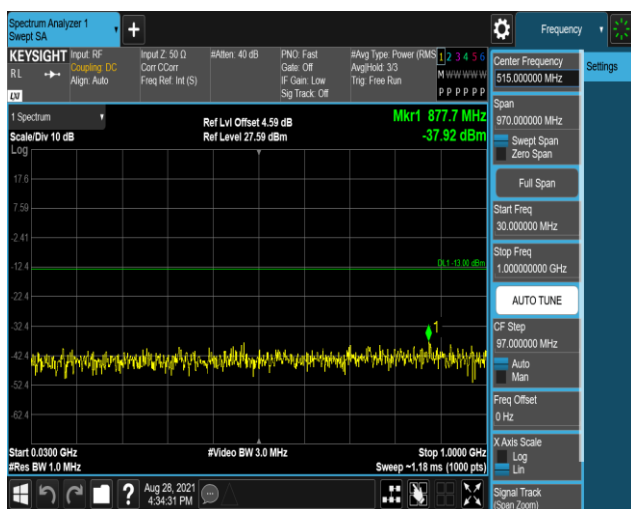

Band2-20MHz-16QAM-18700:30~1000MHz

Band2-20MHz-16QAM-18700:1000~20000MHz

Band2-20MHz-16QAM-18900:30~1000MHz

Band2-20MHz-16QAM-18900:1000~20000MHz

Band2-20MHz-16QAM-19100:30~1000MHz

Band2-20MHz-16QAM-19100:1000~20000MHz