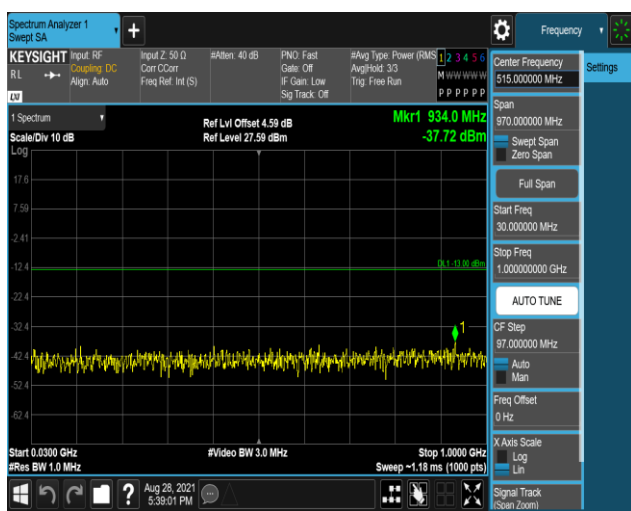

Band4-20MHz-16QAM-20300:30~1000MHz

Band4-20MHz-16QAM-20175:30~1000MHz