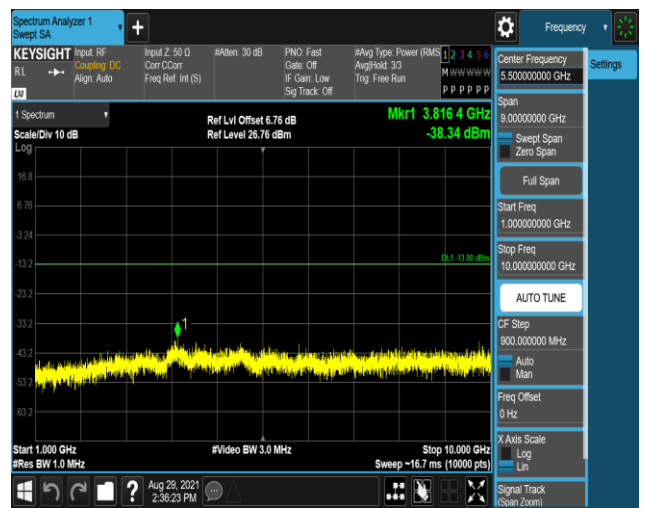

Band5-10MHz-QPSK-20450:30~1000MHz

Band5-10MHz-QPSK-20450:1000~10000MHz

Band5-10MHz-QPSK-20525:30~1000MHz

Band5-10MHz-QPSK-20525:1000~10000MHz

Band5-10MHz-QPSK-20600:30~1000MHz

Band5-10MHz-QPSK-20600:1000~10000MHz