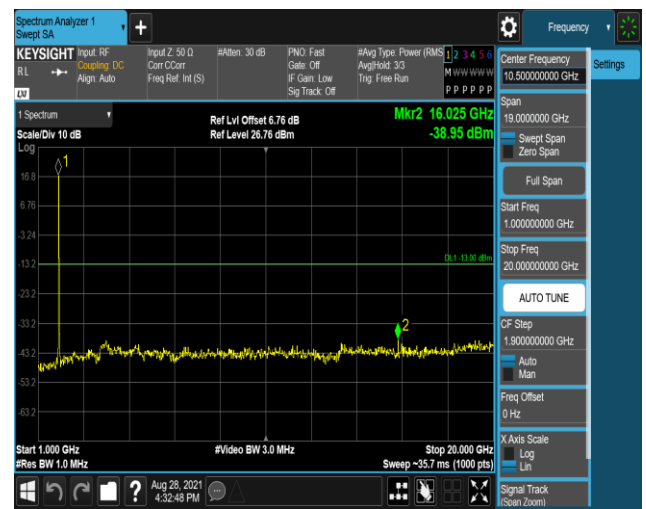

Band2-20MHz-16QAM-18900:1000~20000MHz

Band2-20MHz-16QAM-18700:1000~20000MHz