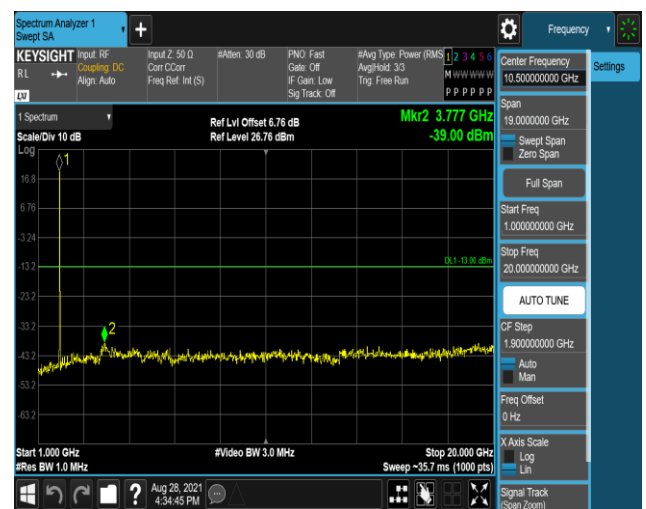

Band2-20MHz-16QAM-18700:30~1000MHz

Band2-20MHz-16QAM-18700:1000~20000MHz

Band2-20MHz-16QAM-18900:30~1000MHz

Band2-20MHz-16QAM-18900:1000~20000MHz

Band2-20MHz-16QAM-19100:30~1000MHz

Band2-20MHz-16QAM-19100:1000~20000MHz