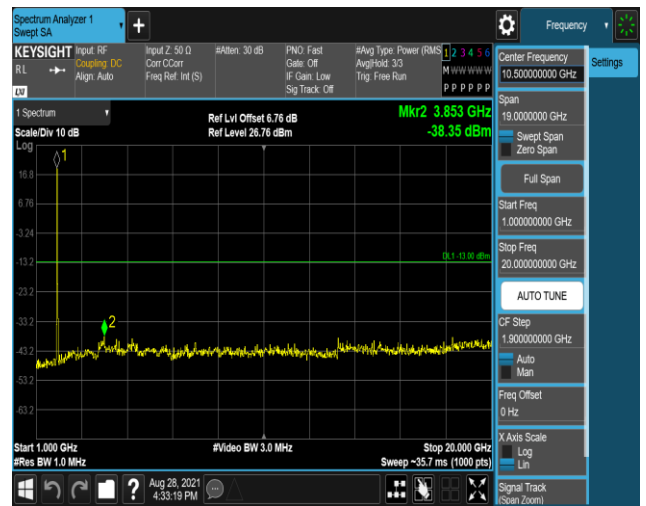

Band2-20MHz-QPSK-18700:30~1000MHz

Band2-20MHz-QPSK-18700:1000~20000MHz

Band2-20MHz-QPSK-18900:30~1000MHz

Band2-20MHz-QPSK-18900:1000~20000MHz

Band2-20MHz-QPSK-19100:30~1000MHz

Band2-20MHz-QPSK-19100:1000~20000MHz