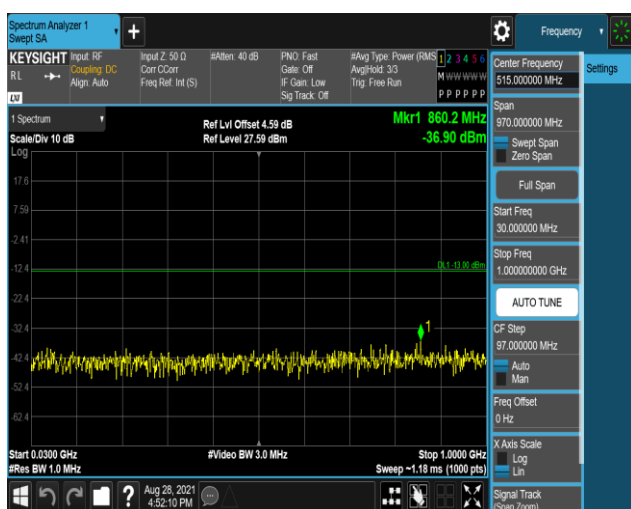

Band4-1.4MHz-QPSK-19957:30~1000MHz

Band4-1.4MHz-QPSK-19957:1000~20000MHz

Band4-1.4MHz-QPSK-20175:30~1000MHz

Band4-1.4MHz-QPSK-20175:1000~20000MHz

Band4-1.4MHz-QPSK-20393:30~1000MHz

Band4-1.4MHz-QPSK-20393:1000~20000MHz