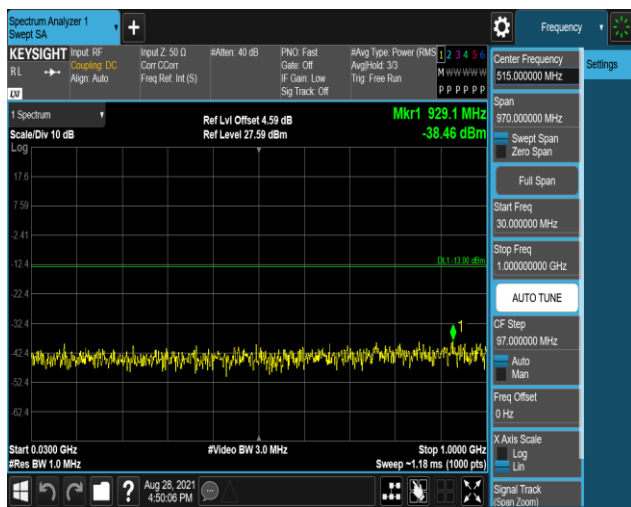

Band4-1.4MHz-16QAM-20175:30~1000MHz

Band4-1.4MHz-16QAM-19957:30~1000MHz