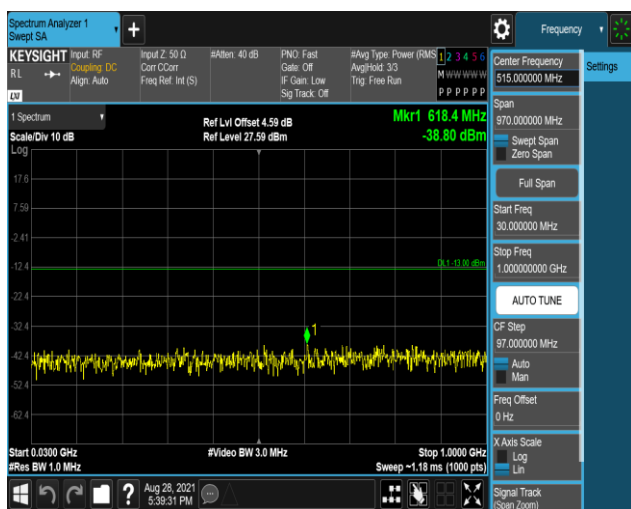

Band4-20MHz-QPSK-20050:30~1000MHz

Band4-20MHz-QPSK-20050:1000~20000MHz

Band4-20MHz-QPSK-20175:30~1000MHz

Band4-20MHz-QPSK-20175:1000~20000MHz

Band4-20MHz-QPSK-20300:30~1000MHz

Band4-20MHz-QPSK-20300:1000~20000MHz