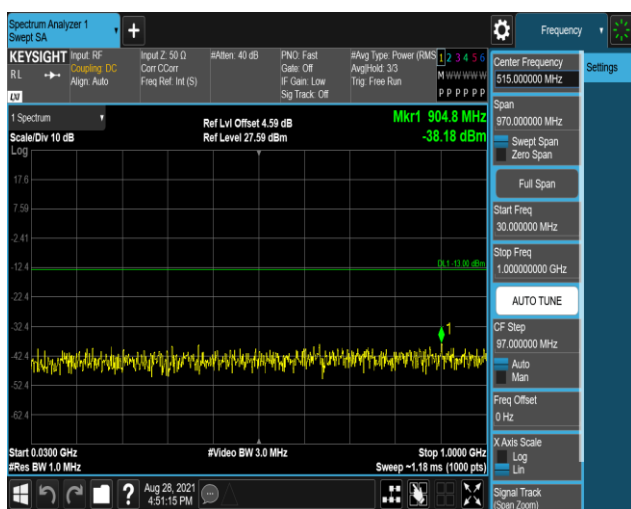

Band4-1.4MHz-16QAM-20393:30~1000MHz

Band4-1.4MHz-16QAM-20175:30~1000MHz