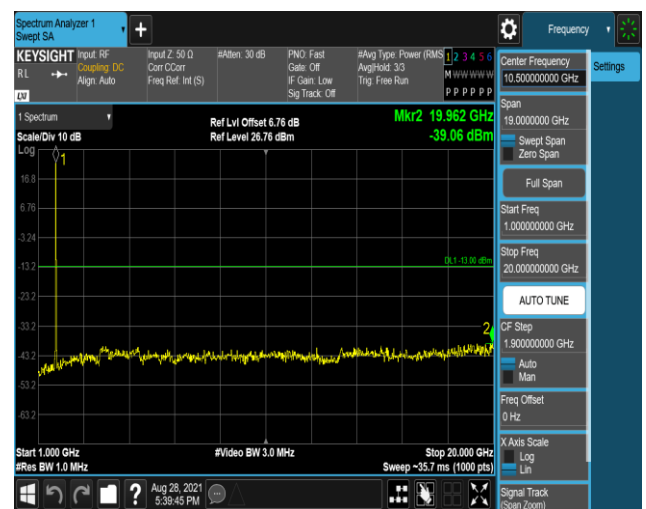

Band4-20MHz-QPSK-20050:30~1000MHz

Band4-20MHz-QPSK-20050:1000~20000MHz

Band4-20MHz-QPSK-20175:30~1000MHz

Band4-20MHz-QPSK-20175:1000~20000MHz

Band4-20MHz-QPSK-20300:30~1000MHz

Band4-20MHz-QPSK-20300:1000~20000MHz