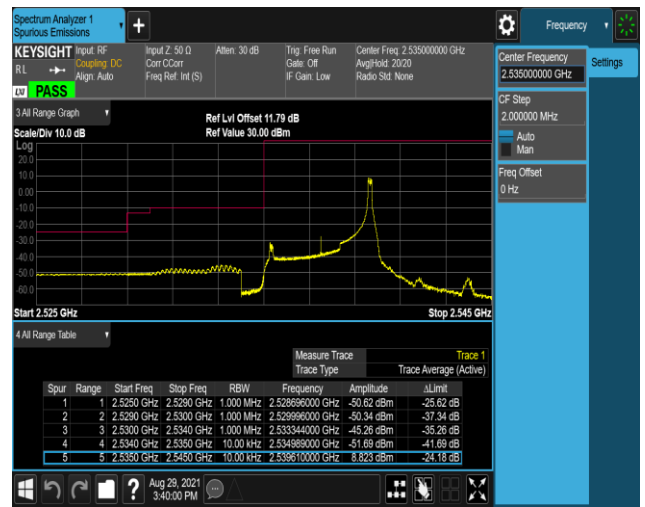

Band38-20MHz-16QAM-38150-1RB#0

Band38-20MHz-16QAM-38150-1RB#99

Band38-20MHz-16QAM-38150-100RB#0

Band41-5MHz-QPSK-40065-1RB#0

Band41-5MHz-QPSK-40065-1RB#24

Band41-5MHz-QPSK-40065-25RB#0

Band41-5MHz-QPSK-41215-1RB#0