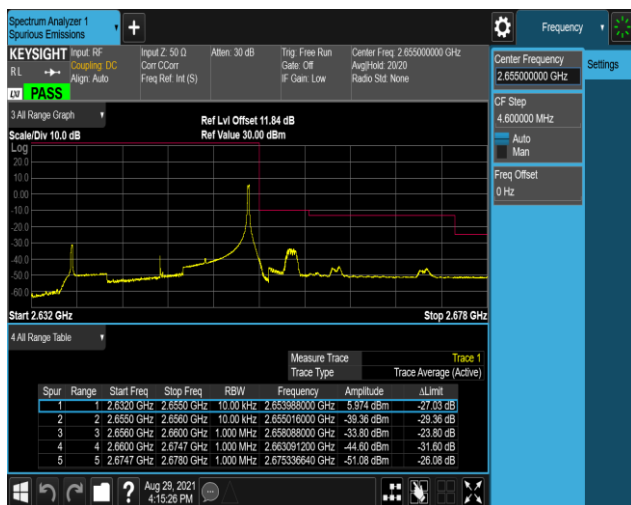

Band41-20MHz-16QAM-41140-1RB#99