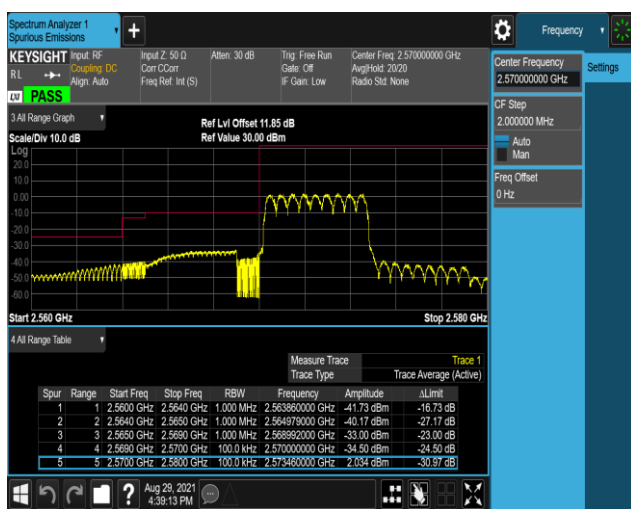

Band38-5MHz-QPSK-37775-25RB#0