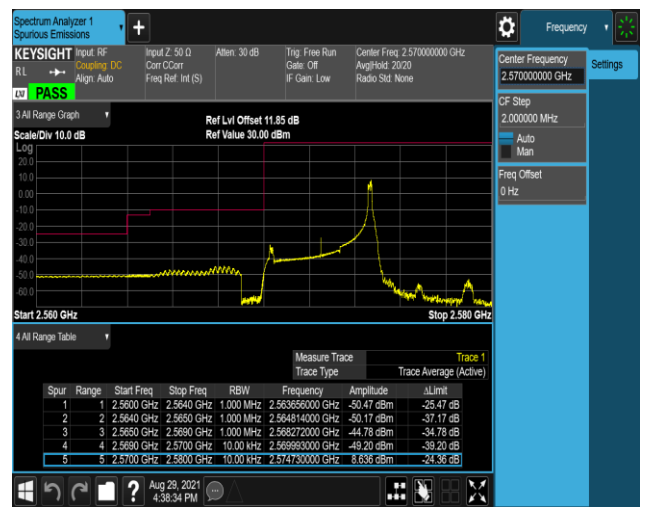

Band38-5MHz-QPSK-37775-1RB#24