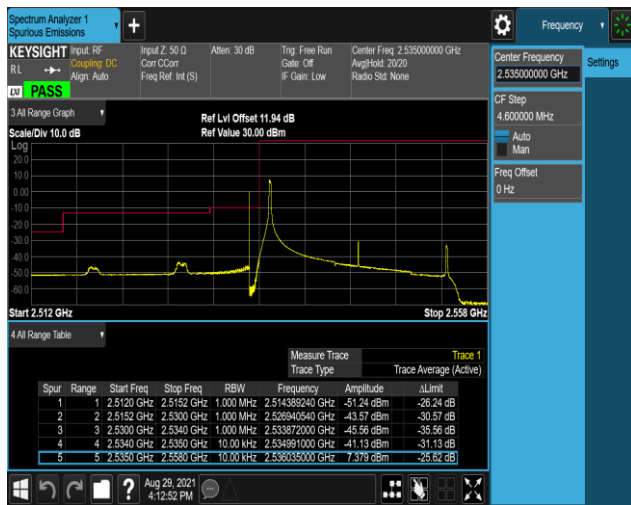

Band41-20MHz-16QAM-40140-1RB#0