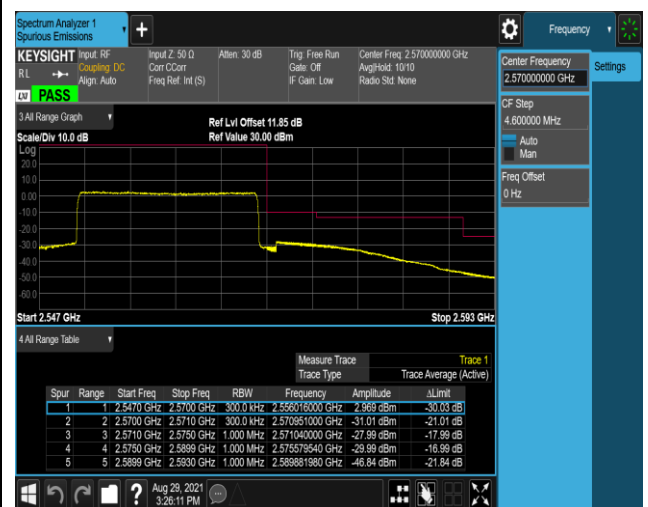

Band7-20MHz-16QAM-20850-1RB#0

Band7-20MHz-16QAM-20850-1RB#99

Band7-20MHz-16QAM-20850-100RB#0

Band7-20MHz-16QAM-21350-1RB#0

Band7-20MHz-16QAM-21350-1RB#99

Band7-20MHz-16QAM-21350-100RB#0

Band38-5MHz-QPSK-37775-1RB#0