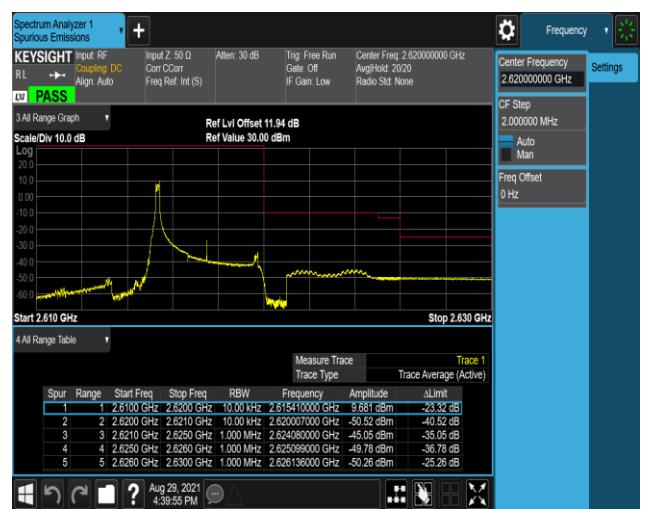

Band38-5MHz-QPSK-38225-1RB#0