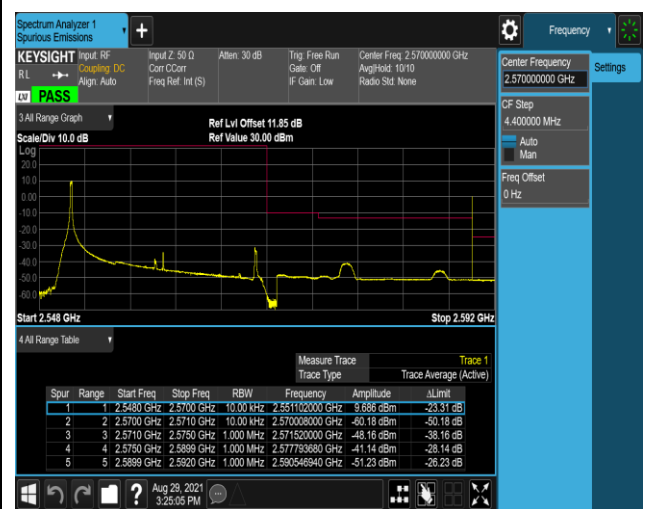

Band7-20MHz-16QAM-20850-1RB#0

Band7-20MHz-16QAM-20850-1RB#99

Band7-20MHz-16QAM-20850-100RB#0

Band7-20MHz-16QAM-21350-1RB#0

Band7-20MHz-16QAM-21350-1RB#99

Band7-20MHz-16QAM-21350-100RB#0

Band38-5MHz-QPSK-37775-1RB#0