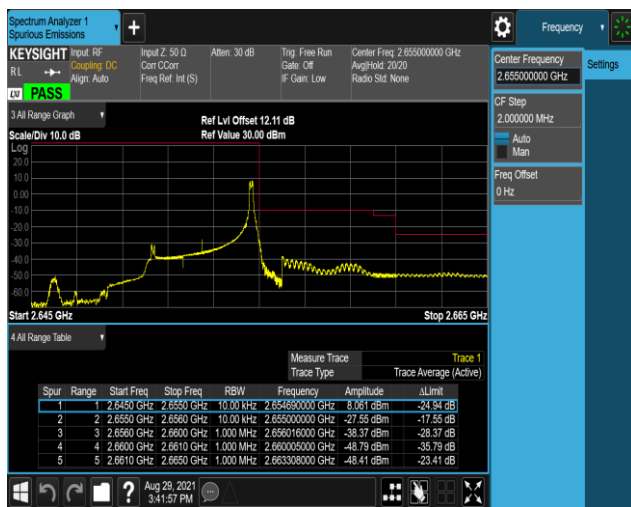

Band41-5MHz-QPSK-41215-1RB#24