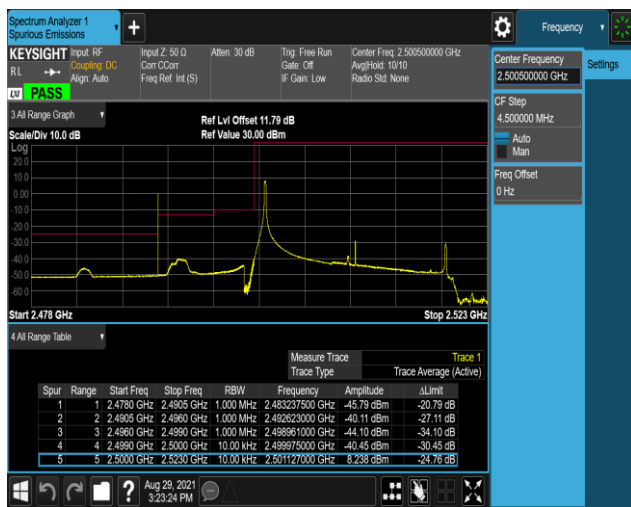

Band7-20MHz-16QAM-20850-1RB#0

Band7-20MHz-16QAM-20850-1RB#99

Band7-20MHz-16QAM-20850-100RB#0

Band7-20MHz-16QAM-21350-1RB#0

Band7-20MHz-16QAM-21350-1RB#99

Band7-20MHz-16QAM-21350-100RB#0

Band38-5MHz-QPSK-37775-1RB#0