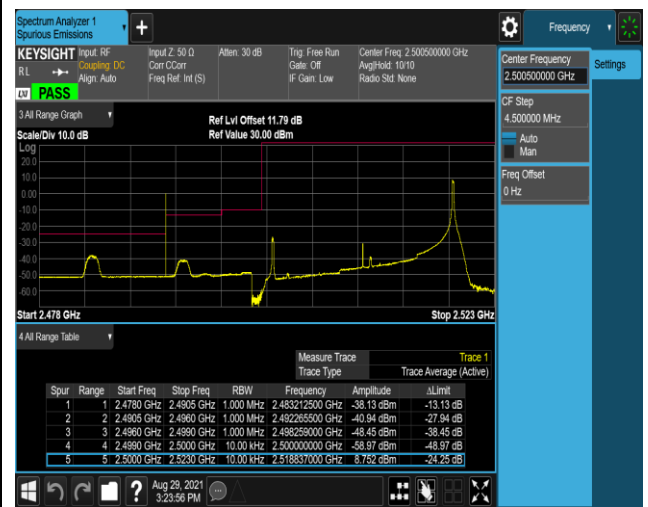

Band7-20MHz-16QAM-20850-1RB#0

Band7-20MHz-16QAM-20850-1RB#99

Band7-20MHz-16QAM-20850-100RB#0

Band7-20MHz-16QAM-21350-1RB#0

Band7-20MHz-16QAM-21350-1RB#99

Band7-20MHz-16QAM-21350-100RB#0

Band38-5MHz-QPSK-37775-1RB#0