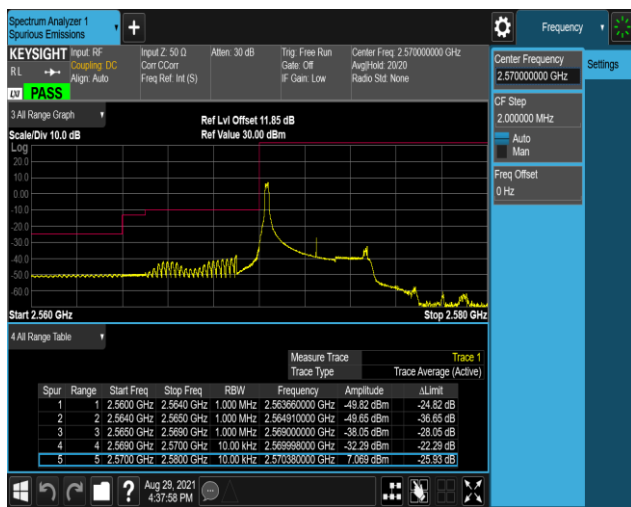

Band7-20MHz-16QAM-20850-1RB#0

Band7-20MHz-16QAM-20850-1RB#99

Band7-20MHz-16QAM-20850-100RB#0

Band7-20MHz-16QAM-21350-1RB#0

Band7-20MHz-16QAM-21350-1RB#99

Band7-20MHz-16QAM-21350-100RB#0

Band38-5MHz-QPSK-37775-1RB#0