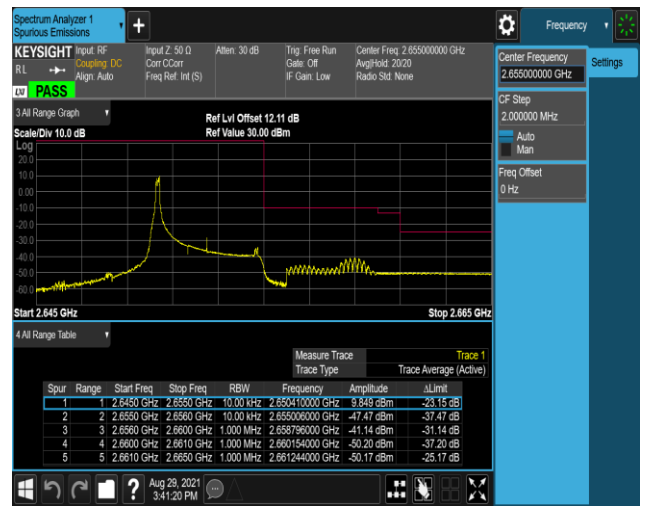

Band38-20MHz-16QAM-38150-1RB#0

Band38-20MHz-16QAM-38150-1RB#99

Band38-20MHz-16QAM-38150-100RB#0

Band41-5MHz-QPSK-40065-1RB#0

Band41-5MHz-QPSK-40065-1RB#24

Band41-5MHz-QPSK-40065-25RB#0

Band41-5MHz-QPSK-41215-1RB#0