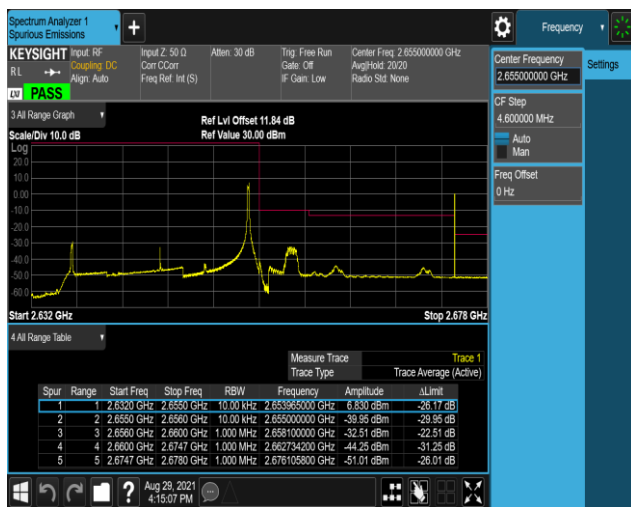

Band41-5MHz-QPSK-41215-1RB#24

Band41-5MHz-QPSK-41215-25RB#0

Band41-20MHz-QPSK-40140-1RB#0

Band41-20MHz-QPSK-40140-1RB#99

Band41-20MHz-QPSK-40140-100RB#0

Band41-20MHz-QPSK-41140-1RB#0

Band41-20MHz-QPSK-41140-1RB#99