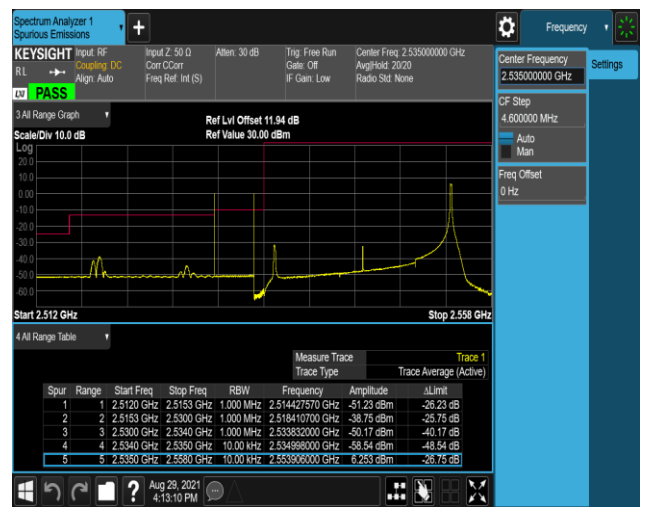

Band41-5MHz-QPSK-41215-1RB#24

Band41-5MHz-QPSK-41215-25RB#0

Band41-20MHz-QPSK-40140-1RB#0

Band41-20MHz-QPSK-40140-1RB#99

Band41-20MHz-QPSK-40140-100RB#0

Band41-20MHz-QPSK-41140-1RB#0

Band41-20MHz-QPSK-41140-1RB#99