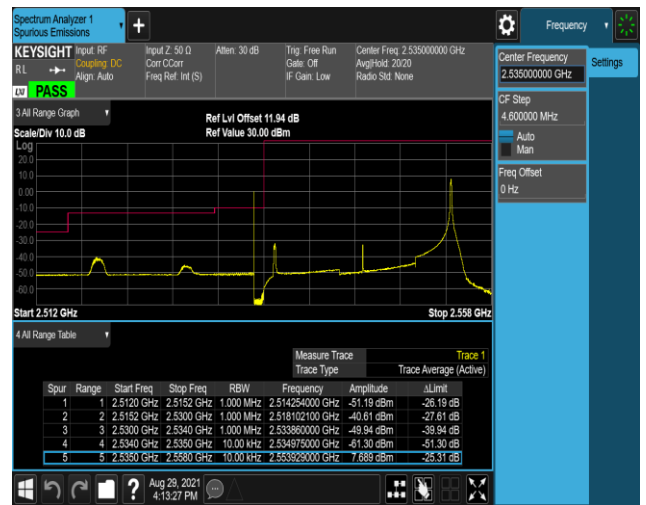

Band41-20MHz-16QAM-40140-1RB#99