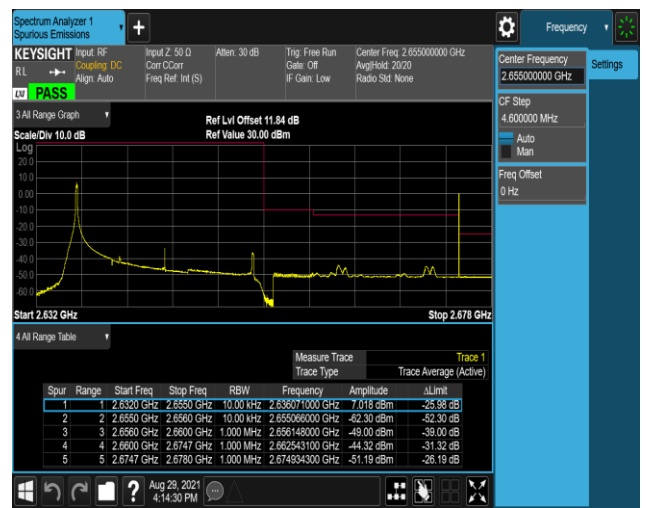

Band41-5MHz-QPSK-41215-1RB#24

Band41-5MHz-QPSK-41215-25RB#0

Band41-20MHz-QPSK-40140-1RB#0

Band41-20MHz-QPSK-40140-1RB#99

Band41-20MHz-QPSK-40140-100RB#0

Band41-20MHz-QPSK-41140-1RB#0

Band41-20MHz-QPSK-41140-1RB#99