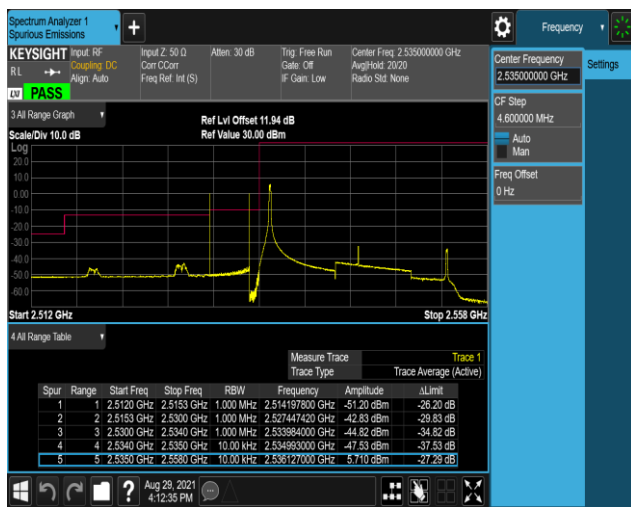

Band41-5MHz-QPSK-41215-1RB#24

Band41-5MHz-QPSK-41215-25RB#0

Band41-20MHz-QPSK-40140-1RB#0

Band41-20MHz-QPSK-40140-1RB#99

Band41-20MHz-QPSK-40140-100RB#0

Band41-20MHz-QPSK-41140-1RB#0

Band41-20MHz-QPSK-41140-1RB#99