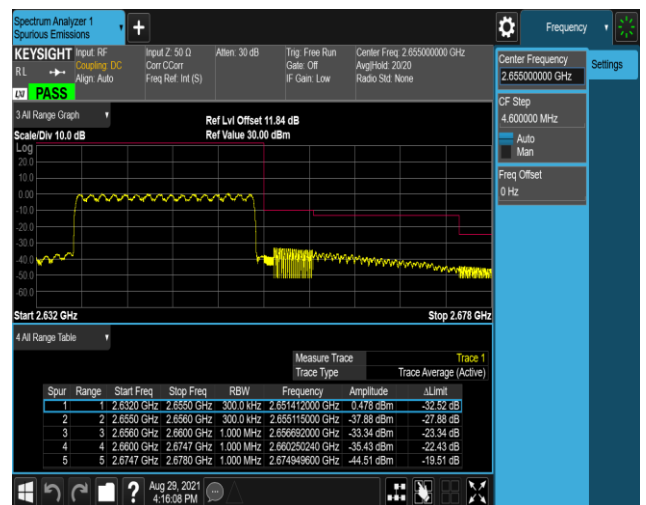

Appendix E: Conducted Spurious Emission

Test Result (worst case)

Band	Bandwidth	Modulation	Channel	RB Configuration	Frequency Range	Result (dBm)	Verdict
Band2	1.4MHz	QPSK	18607	1RB#0	30~1000MHz	-38.21	PASS
Band2	1.4MHz	QPSK	18607	1RB#0	1000~20000MHz	-38.98	PASS
Band2	1.4MHz	QPSK	18900	1RB#0	30~1000MHz	-37.98	PASS
Band2	1.4MHz	QPSK	18900	1RB#0	1000~20000MHz	-39.27	PASS
Band2	1.4MHz	QPSK	19193	1RB#0	30~1000MHz	-37.97	PASS
Band2	1.4MHz	QPSK	19193	1RB#0	1000~20000MHz	-38.56	PASS
Band2	1.4MHz	16QAM	18607	1RB#0	30~1000MHz	-38.45	PASS
Band2	1.4MHz	16QAM	18607	1RB#0	1000~20000MHz	-37.72	PASS
Band2	1.4MHz	16QAM	18900	1RB#0	30~1000MHz	-36.61	PASS
Band2	1.4MHz	16QAM	18900	1RB#0	1000~20000MHz	-37.81	PASS
Band2	1.4MHz	16QAM	19193	1RB#0	30~1000MHz	-37.8	PASS
Band2	1.4MHz	16QAM	19193	1RB#0	1000~20000MHz	-38.22	PASS
Band2	20MHz	QPSK	18700	1RB#0	30~1000MHz	-38.12	PASS
Band2	20MHz	QPSK	18700	1RB#0	1000~20000MHz	-39.14	PASS
Band2	20MHz	QPSK	18900	1RB#0	30~1000MHz	-37.05	PASS
Band2	20MHz	QPSK	18900	1RB#0	1000~20000MHz	-38.35	PASS
Band2	20MHz	QPSK	19100	1RB#0	30~1000MHz	-38.09	PASS
Band2	20MHz	QPSK	19100	1RB#0	1000~20000MHz	-38.93	PASS
Band2	20MHz	16QAM	18700	1RB#0	30~1000MHz	-37.95	PASS
Band2	20MHz	16QAM	18700	1RB#0	1000~20000MHz	-38.95	PASS
Band2	20MHz	16QAM	18900	1RB#0	30~1000MHz	-37.66	PASS
Band2	20MHz	16QAM	18900	1RB#0	1000~20000MHz	-38.13	PASS
Band2	20MHz	16QAM	19100	1RB#0	30~1000MHz	-37.92	PASS
Band2	20MHz	16QAM	19100	1RB#0	1000~20000MHz	-39	PASS
Band4	1.4MHz	QPSK	19957	1RB#0	30~1000MHz	-38.45	PASS
Band4	1.4MHz	QPSK	19957	1RB#0	1000~20000MHz	-38.8	PASS
Band4	1.4MHz	QPSK	20175	1RB#0	30~1000MHz	-38.54	PASS
Band4	1.4MHz	QPSK	20175	1RB#0	1000~20000MHz	-38.26	PASS
Band4	1.4MHz	QPSK	20393	1RB#0	30~1000MHz	-36.9	PASS
Band4	1.4MHz	QPSK	20393	1RB#0	1000~20000MHz	-38.86	PASS
Band4	1.4MHz	16QAM	19957	1RB#0	30~1000MHz	-38.46	PASS
Band4	1.4MHz	16QAM	19957	1RB#0	1000~20000MHz	-38.79	PASS
Band4	1.4MHz	16QAM	20175	1RB#0	30~1000MHz	-38.18	PASS
Band4	1.4MHz	16QAM	20175	1RB#0	1000~20000MHz	-38.49	PASS
Band4	1.4MHz	16QAM	20393	1RB#0	30~1000MHz	-36.37	PASS
Band4	1.4MHz	16QAM	20393	1RB#0	1000~20000MHz	-38.72	PASS