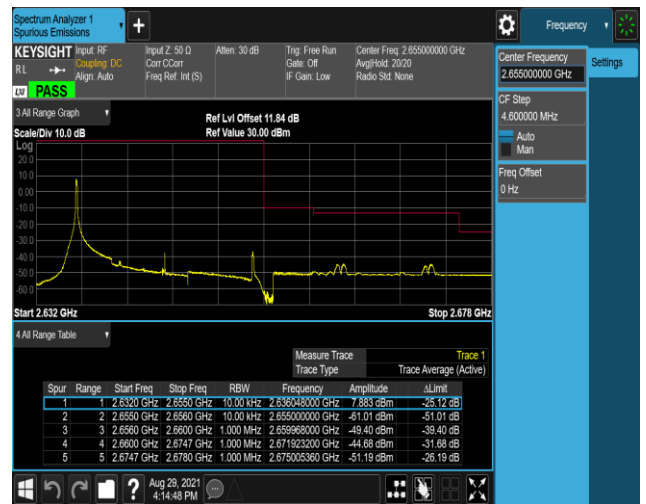

Band41-20MHz-16QAM-41140-1RB#0