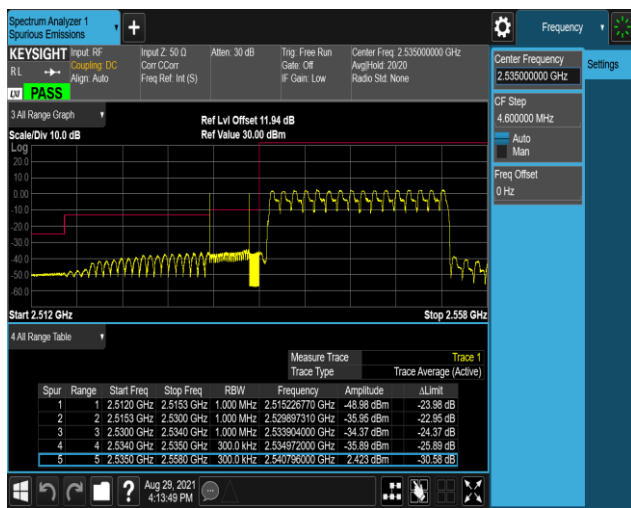

Band41-5MHz-QPSK-41215-1RB#24

Band41-5MHz-QPSK-41215-25RB#0

Band41-20MHz-QPSK-40140-1RB#0

Band41-20MHz-QPSK-40140-1RB#99

Band41-20MHz-QPSK-40140-100RB#0

Band41-20MHz-QPSK-41140-1RB#0

Band41-20MHz-QPSK-41140-1RB#99