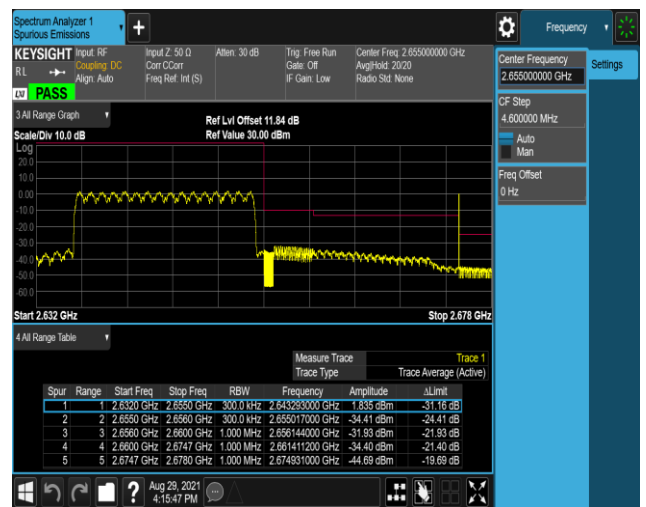

Band41-20MHz-QPSK-41140-100RB#0