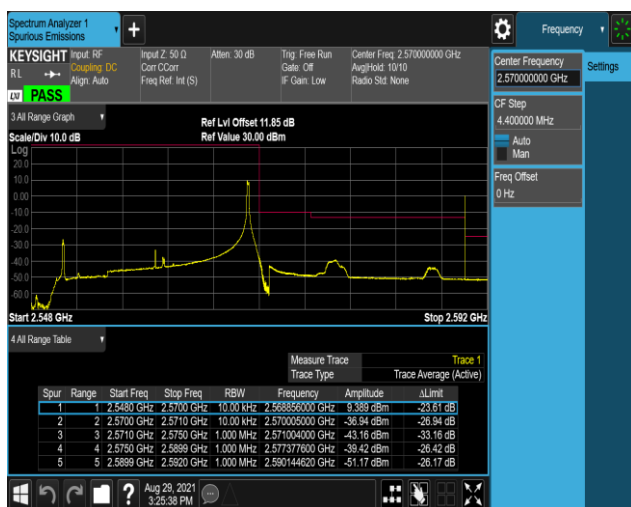

Band7-20MHz-16QAM-20850-1RB#0

Band7-20MHz-16QAM-20850-1RB#99

Band7-20MHz-16QAM-20850-100RB#0

Band7-20MHz-16QAM-21350-1RB#0

Band7-20MHz-16QAM-21350-1RB#99

Band7-20MHz-16QAM-21350-100RB#0

Band38-5MHz-QPSK-37775-1RB#0