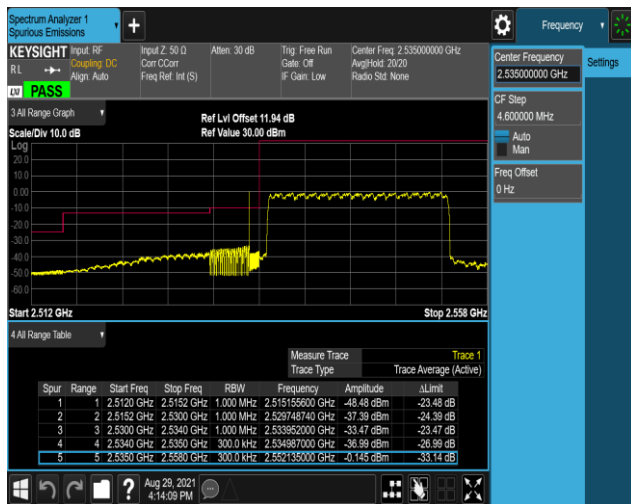

Band41-20MHz-16QAM-40140-100RB#0