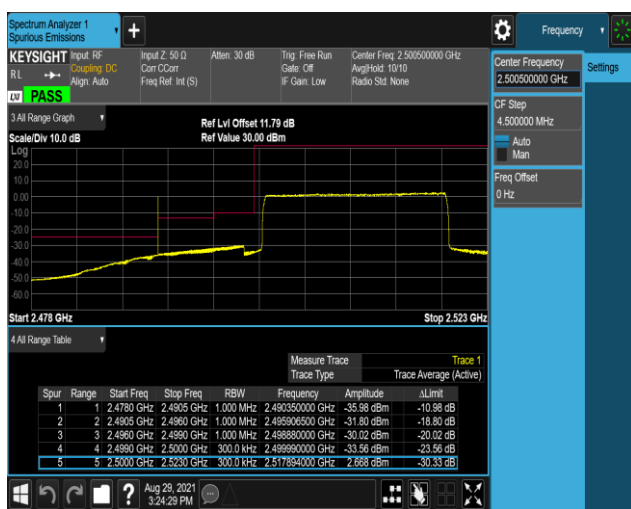

Band7-20MHz-16QAM-20850-1RB#0

Band7-20MHz-16QAM-20850-1RB#99

Band7-20MHz-16QAM-20850-100RB#0

Band7-20MHz-16QAM-21350-1RB#0

Band7-20MHz-16QAM-21350-1RB#99

Band7-20MHz-16QAM-21350-100RB#0

Band38-5MHz-QPSK-37775-1RB#0