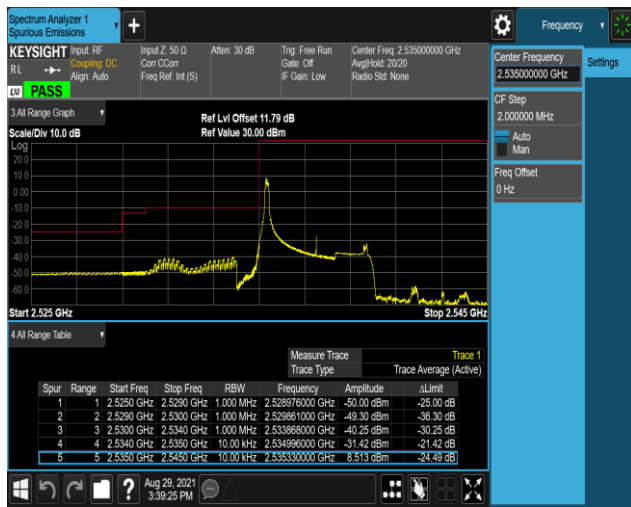

Band38-20MHz-16QAM-38150-1RB#0

Band38-20MHz-16QAM-38150-1RB#99

Band38-20MHz-16QAM-38150-100RB#0

Band41-5MHz-QPSK-40065-1RB#0

Band41-5MHz-QPSK-40065-1RB#24

Band41-5MHz-QPSK-40065-25RB#0

Band41-5MHz-QPSK-41215-1RB#0