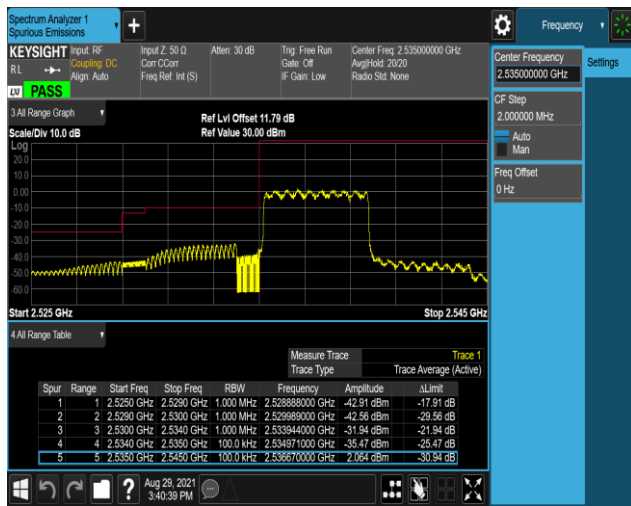

Band38-20MHz-16QAM-38150-1RB#0

Band38-20MHz-16QAM-38150-1RB#99

Band38-20MHz-16QAM-38150-100RB#0

Band41-5MHz-QPSK-40065-1RB#0

Band41-5MHz-QPSK-40065-1RB#24

Band41-5MHz-QPSK-40065-25RB#0

Band41-5MHz-QPSK-41215-1RB#0