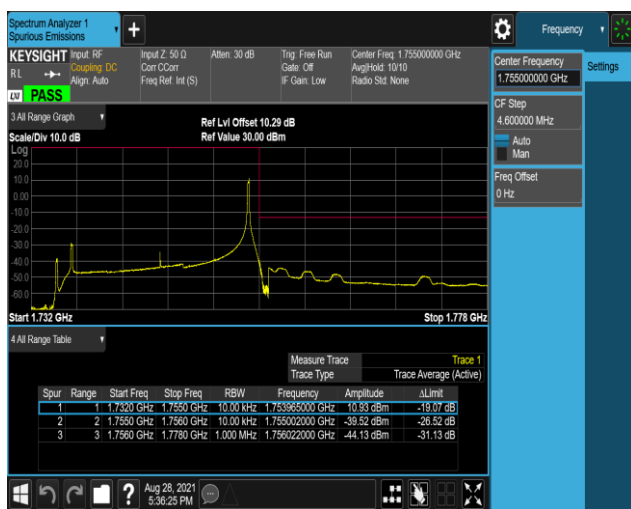

Band4-1.4MHz-16QAM-19957-1RB#5

Band4-1.4MHz-16QAM-19957-6RB#0

Band4-1.4MHz-16QAM-20393-1RB#0

Band4-1.4MHz-16QAM-20393-1RB#5

Band4-1.4MHz-16QAM-20393-6RB#0

Band4-20MHz-QPSK-20050-1RB#0

Band4-20MHz-QPSK-20050-1RB#99

Band4-20MHz-QPSK-20050-100RB#0

Band4-20MHz-QPSK-20300-1RB#0

Band4-20MHz-QPSK-20300-1RB#99

Band4-20MHz-QPSK-20300-100RB#0

Band4-20MHz-16QAM-20050-1RB#0

Band4-20MHz-16QAM-20050-1RB#99

Band4-20MHz-16QAM-20050-100RB#0