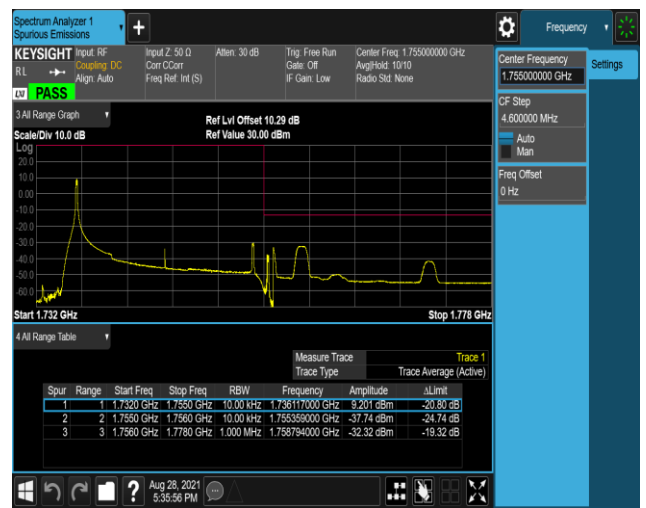

Band4-1.4MHz-16QAM-19957-1RB#5

Band4-1.4MHz-16QAM-19957-6RB#0

Band4-1.4MHz-16QAM-20393-1RB#0

Band4-1.4MHz-16QAM-20393-1RB#5

Band4-1.4MHz-16QAM-20393-6RB#0

Band4-20MHz-QPSK-20050-1RB#0

Band4-20MHz-QPSK-20050-1RB#99

Band4-20MHz-QPSK-20050-100RB#0

Band4-20MHz-QPSK-20300-1RB#0

Band4-20MHz-QPSK-20300-1RB#99

Band4-20MHz-QPSK-20300-100RB#0

Band4-20MHz-16QAM-20050-1RB#0

Band4-20MHz-16QAM-20050-1RB#99

Band4-20MHz-16QAM-20050-100RB#0