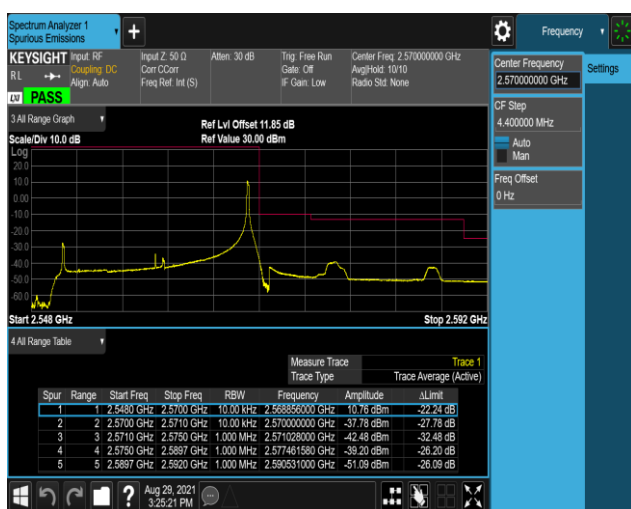

Band7-20MHz-QPSK-21350-1RB#99