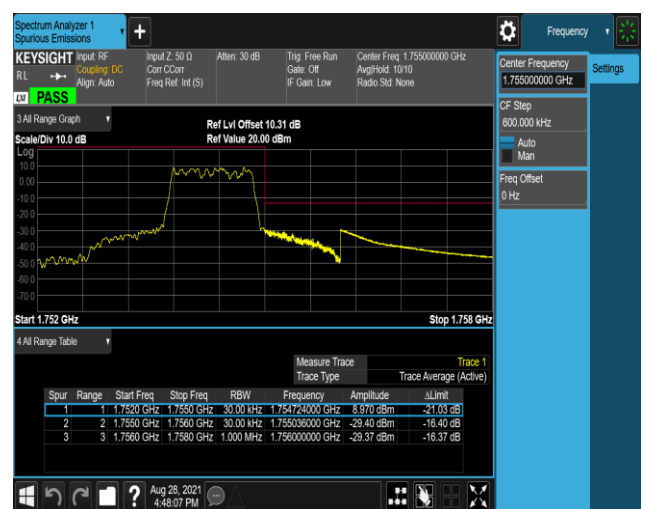

Band4-1.4MHz-QPSK-19957-1RB#0

Band4-1.4MHz-QPSK-19957-1RB#5

Band4-1.4MHz-QPSK-19957-6RB#0

Band4-1.4MHz-QPSK-20393-1RB#0

Band4-1.4MHz-QPSK-20393-1RB#5

Band4-1.4MHz-QPSK-20393-6RB#0

Band4-1.4MHz-16QAM-19957-1RB#0

Band4-1.4MHz-16QAM-19957-1RB#5

Band4-1.4MHz-16QAM-19957-6RB#0

Band4-1.4MHz-16QAM-20393-1RB#0

Band4-1.4MHz-16QAM-20393-1RB#5

Band4-1.4MHz-16QAM-20393-6RB#0

Band4-20MHz-QPSK-20050-1RB#0

Band4-20MHz-QPSK-20050-1RB#99