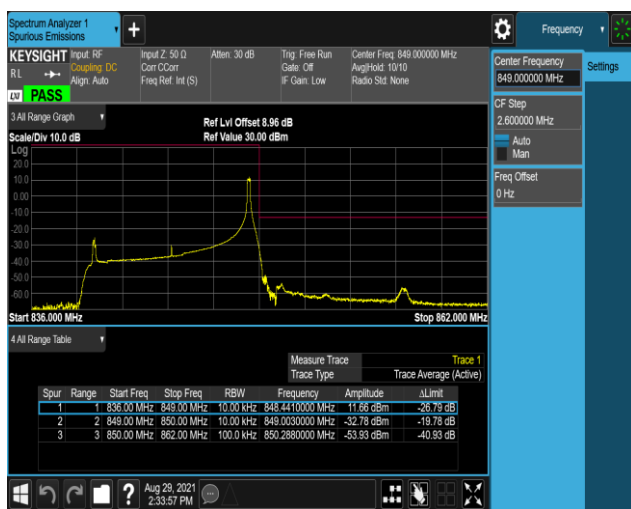

Band5-1.4MHz-16QAM-20643-6RB#0

Band5-10MHz-QPSK-20450-1RB#0

Band5-10MHz-QPSK-20450-1RB#49

Band5-10MHz-QPSK-20450-50RB#0

Band5-10MHz-QPSK-20600-1RB#0

Band5-10MHz-QPSK-20600-1RB#49

Band5-10MHz-QPSK-20600-50RB#0