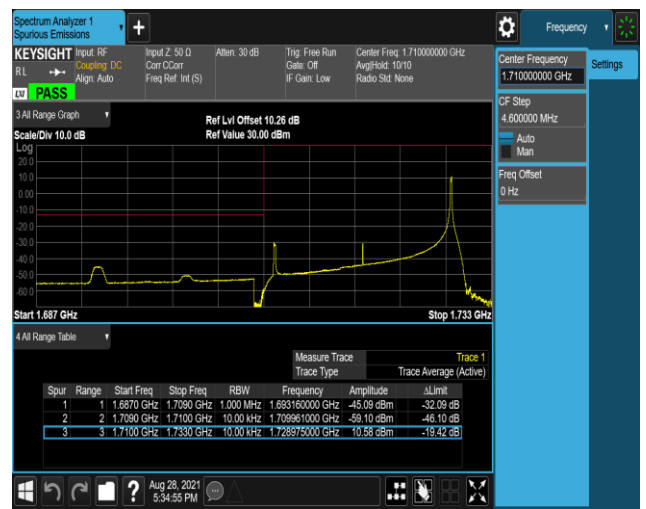

Band4-1.4MHz-16QAM-19957-1RB#5

Band4-1.4MHz-16QAM-19957-6RB#0

Band4-1.4MHz-16QAM-20393-1RB#0

Band4-1.4MHz-16QAM-20393-1RB#5

Band4-1.4MHz-16QAM-20393-6RB#0

Band4-20MHz-QPSK-20050-1RB#0

Band4-20MHz-QPSK-20050-1RB#99

Band4-20MHz-QPSK-20050-100RB#0

Band4-20MHz-QPSK-20300-1RB#0

Band4-20MHz-QPSK-20300-1RB#99

Band4-20MHz-QPSK-20300-100RB#0

Band4-20MHz-16QAM-20050-1RB#0

Band4-20MHz-16QAM-20050-1RB#99

Band4-20MHz-16QAM-20050-100RB#0