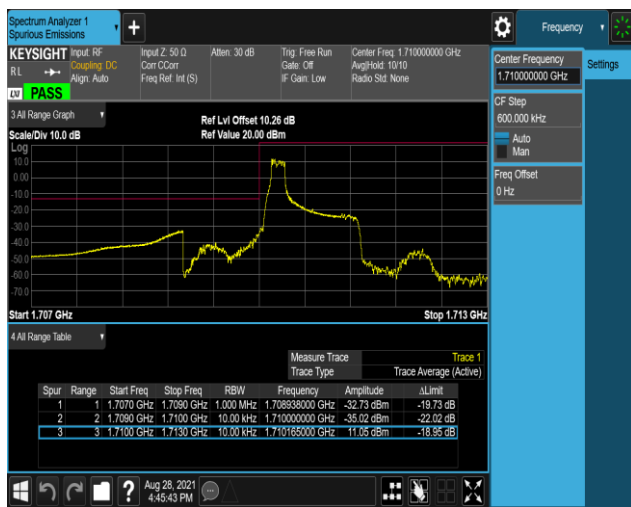

Band4-1.4MHz-QPSK-19957-1RB#0

Band4-1.4MHz-QPSK-19957-1RB#5

Band4-1.4MHz-QPSK-19957-6RB#0

Band4-1.4MHz-QPSK-20393-1RB#0

Band4-1.4MHz-QPSK-20393-1RB#5

Band4-1.4MHz-QPSK-20393-6RB#0

Band4-1.4MHz-16QAM-19957-1RB#0

Band4-1.4MHz-16QAM-19957-1RB#5

Band4-1.4MHz-16QAM-19957-6RB#0

Band4-1.4MHz-16QAM-20393-1RB#0

Band4-1.4MHz-16QAM-20393-1RB#5

Band4-1.4MHz-16QAM-20393-6RB#0

Band4-20MHz-QPSK-20050-1RB#0

Band4-20MHz-QPSK-20050-1RB#99