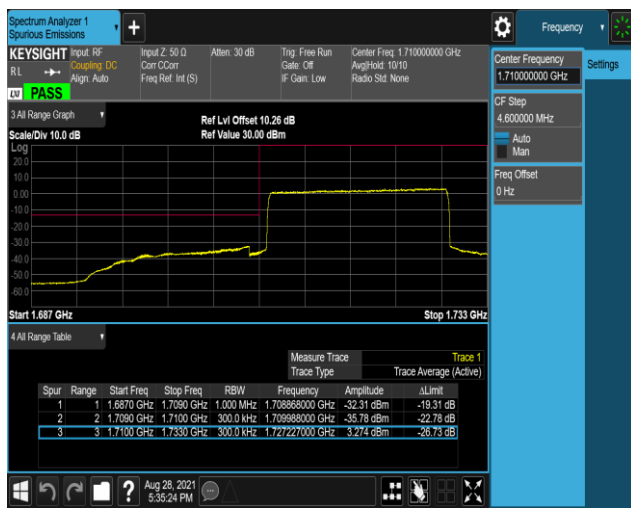

Band4-1.4MHz-16QAM-19957-1RB#5

Band4-1.4MHz-16QAM-19957-6RB#0

Band4-1.4MHz-16QAM-20393-1RB#0

Band4-1.4MHz-16QAM-20393-1RB#5

Band4-1.4MHz-16QAM-20393-6RB#0

Band4-20MHz-QPSK-20050-1RB#0

Band4-20MHz-QPSK-20050-1RB#99

Band4-20MHz-QPSK-20050-100RB#0

Band4-20MHz-QPSK-20300-1RB#0

Band4-20MHz-QPSK-20300-1RB#99

Band4-20MHz-QPSK-20300-100RB#0

Band4-20MHz-16QAM-20050-1RB#0

Band4-20MHz-16QAM-20050-1RB#99

Band4-20MHz-16QAM-20050-100RB#0