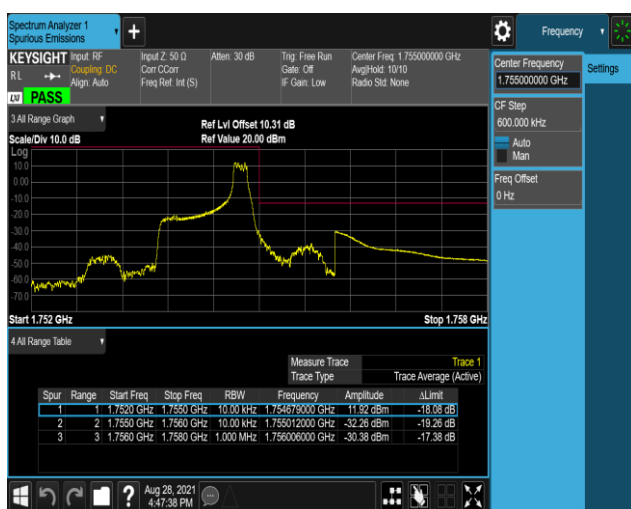

Band4-1.4MHz-QPSK-19957-1RB#0

Band4-1.4MHz-QPSK-19957-1RB#5

Band4-1.4MHz-QPSK-19957-6RB#0

Band4-1.4MHz-QPSK-20393-1RB#0

Band4-1.4MHz-QPSK-20393-1RB#5

Band4-1.4MHz-QPSK-20393-6RB#0

Band4-1.4MHz-16QAM-19957-1RB#0

Band4-1.4MHz-16QAM-19957-1RB#5

Band4-1.4MHz-16QAM-19957-6RB#0

Band4-1.4MHz-16QAM-20393-1RB#0

Band4-1.4MHz-16QAM-20393-1RB#5

Band4-1.4MHz-16QAM-20393-6RB#0

Band4-20MHz-QPSK-20050-1RB#0

Band4-20MHz-QPSK-20050-1RB#99