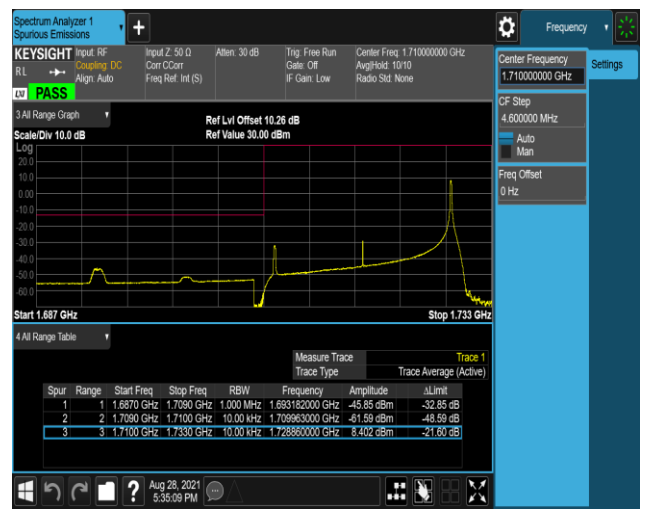

Band4-20MHz-QPSK-20050-100RB#0

Band4-20MHz-QPSK-20300-1RB#0

Band4-20MHz-QPSK-20300-1RB#99

Band4-20MHz-QPSK-20300-100RB#0

Band4-20MHz-16QAM-20050-1RB#0

Band4-20MHz-16QAM-20050-1RB#99

Band4-20MHz-16QAM-20050-100RB#0

Band4-20MHz-16QAM-20300-1RB#0

Band4-20MHz-16QAM-20300-1RB#99

Band4-20MHz-16QAM-20300-100RB#0

Band5-1.4MHz-QPSK-20407-1RB#0

Band5-1.4MHz-QPSK-20407-1RB#5

Band5-1.4MHz-QPSK-20407-6RB#0

Band5-1.4MHz-QPSK-20643-1RB#0