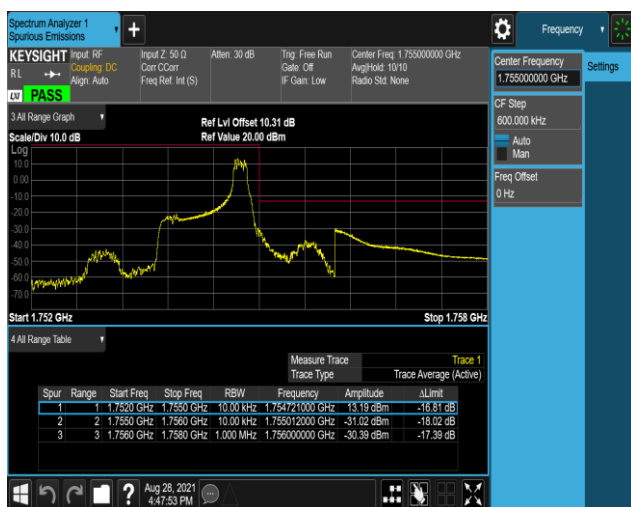

Band4-1.4MHz-16QAM-19957-1RB#5

Band4-1.4MHz-16QAM-19957-6RB#0

Band4-1.4MHz-16QAM-20393-1RB#0

Band4-1.4MHz-16QAM-20393-1RB#5

Band4-1.4MHz-16QAM-20393-6RB#0

Band4-20MHz-QPSK-20050-1RB#0

Band4-20MHz-QPSK-20050-1RB#99

Band4-20MHz-QPSK-20050-100RB#0

Band4-20MHz-QPSK-20300-1RB#0

Band4-20MHz-QPSK-20300-1RB#99

Band4-20MHz-QPSK-20300-100RB#0

Band4-20MHz-16QAM-20050-1RB#0

Band4-20MHz-16QAM-20050-1RB#99

Band4-20MHz-16QAM-20050-100RB#0