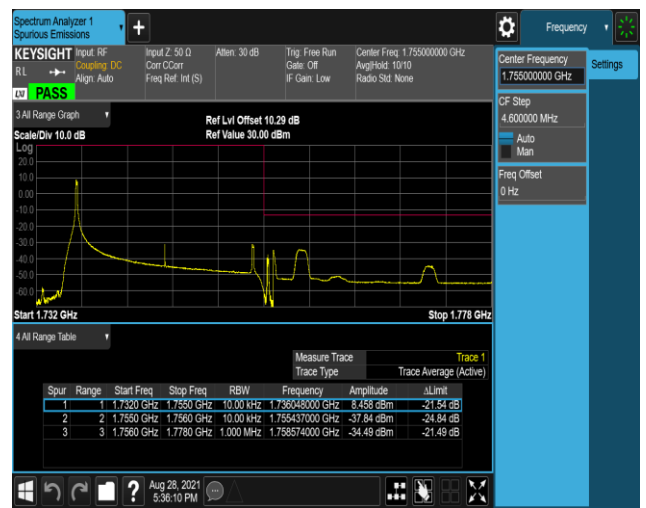

Band4-20MHz-QPSK-20050-100RB#0

Band4-20MHz-QPSK-20300-1RB#0

Band4-20MHz-QPSK-20300-1RB#99

Band4-20MHz-QPSK-20300-100RB#0

Band4-20MHz-16QAM-20050-1RB#0

Band4-20MHz-16QAM-20050-1RB#99

Band4-20MHz-16QAM-20050-100RB#0

Band4-20MHz-16QAM-20300-1RB#0

Band4-20MHz-16QAM-20300-1RB#99

Band4-20MHz-16QAM-20300-100RB#0

Band5-1.4MHz-QPSK-20407-1RB#0

Band5-1.4MHz-QPSK-20407-1RB#5

Band5-1.4MHz-QPSK-20407-6RB#0

Band5-1.4MHz-QPSK-20643-1RB#0