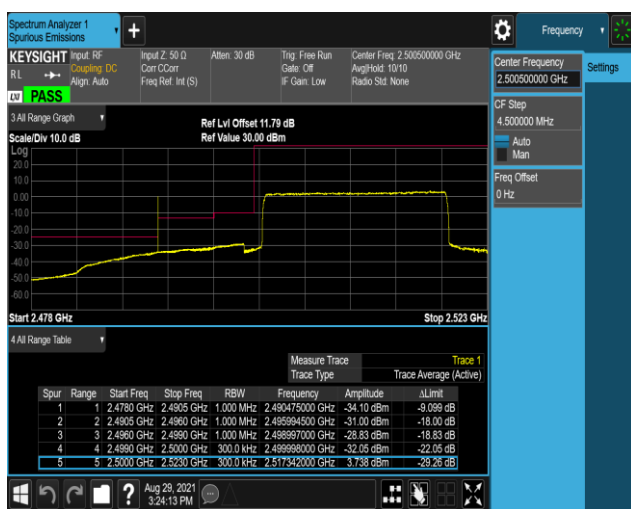

Band7-5MHz-16QAM-21425-1RB#0

Band7-5MHz-16QAM-21425-1RB#24

Band7-5MHz-16QAM-21425-25RB#0

Band7-20MHz-QPSK-20850-1RB#0

Band7-20MHz-QPSK-20850-1RB#99

Band7-20MHz-QPSK-20850-100RB#0

Band7-20MHz-QPSK-21350-1RB#0