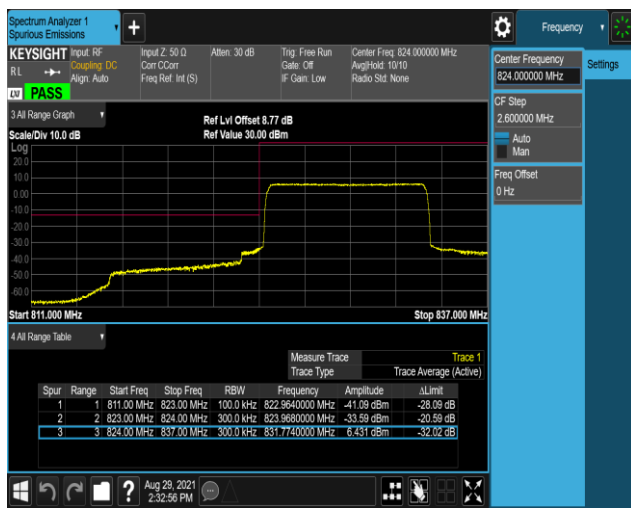

Band5-1.4MHz-16QAM-20643-6RB#0

Band5-10MHz-QPSK-20450-1RB#0

Band5-10MHz-QPSK-20450-1RB#49

Band5-10MHz-QPSK-20450-50RB#0

Band5-10MHz-QPSK-20600-1RB#0

Band5-10MHz-QPSK-20600-1RB#49

Band5-10MHz-QPSK-20600-50RB#0