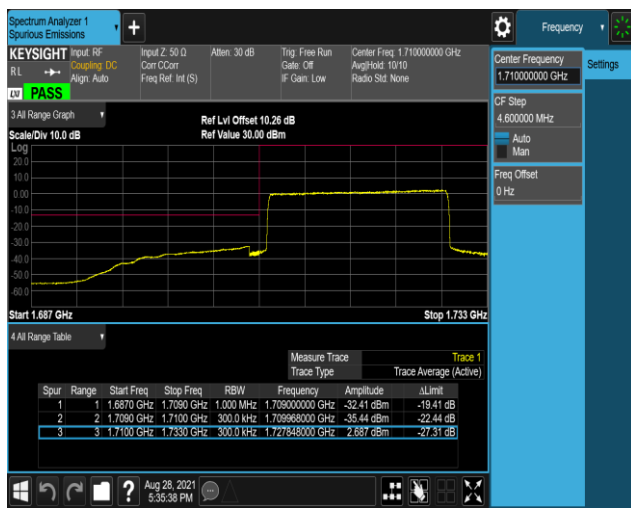

Band4-20MHz-QPSK-20050-100RB#0

Band4-20MHz-QPSK-20300-1RB#0

Band4-20MHz-QPSK-20300-1RB#99

Band4-20MHz-QPSK-20300-100RB#0

Band4-20MHz-16QAM-20050-1RB#0

Band4-20MHz-16QAM-20050-1RB#99

Band4-20MHz-16QAM-20050-100RB#0

Band4-20MHz-16QAM-20300-1RB#0

Band4-20MHz-16QAM-20300-1RB#99

Band4-20MHz-16QAM-20300-100RB#0

Band5-1.4MHz-QPSK-20407-1RB#0

Band5-1.4MHz-QPSK-20407-1RB#5

Band5-1.4MHz-QPSK-20407-6RB#0

Band5-1.4MHz-QPSK-20643-1RB#0