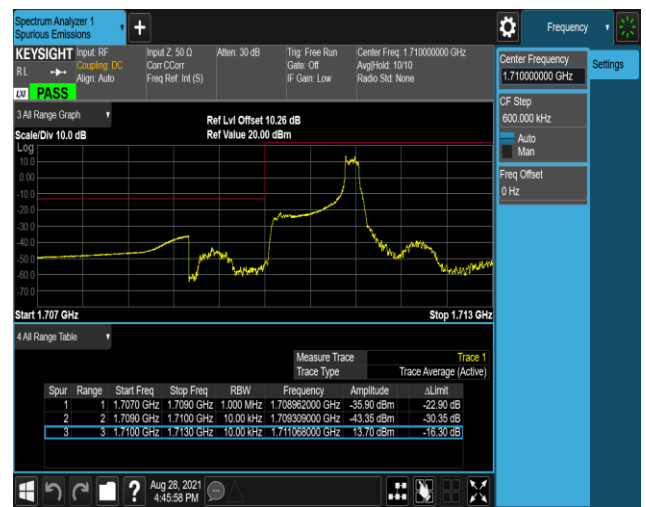

Band4-1.4MHz-QPSK-19957-1RB#0

Band4-1.4MHz-QPSK-19957-1RB#5

Band4-1.4MHz-QPSK-19957-6RB#0

Band4-1.4MHz-QPSK-20393-1RB#0

Band4-1.4MHz-QPSK-20393-1RB#5

Band4-1.4MHz-QPSK-20393-6RB#0

Band4-1.4MHz-16QAM-19957-1RB#0

Band4-1.4MHz-16QAM-19957-1RB#5

Band4-1.4MHz-16QAM-19957-6RB#0

Band4-1.4MHz-16QAM-20393-1RB#0

Band4-1.4MHz-16QAM-20393-1RB#5

Band4-1.4MHz-16QAM-20393-6RB#0

Band4-20MHz-QPSK-20050-1RB#0

Band4-20MHz-QPSK-20050-1RB#99