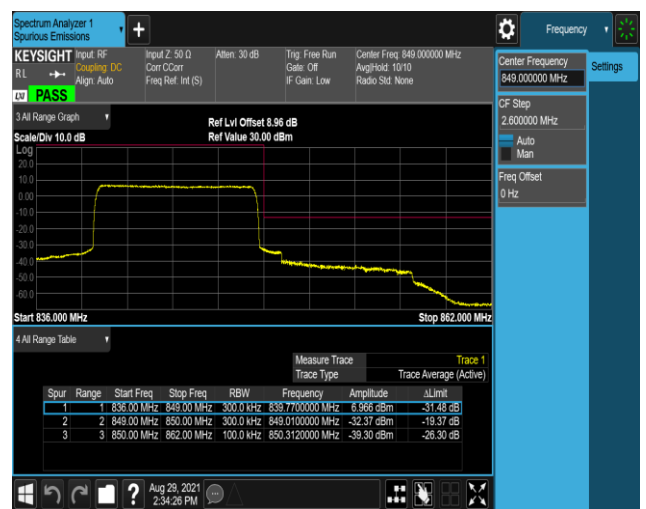

Band5-1.4MHz-16QAM-20643-6RB#0

Band5-10MHz-QPSK-20450-1RB#0

Band5-10MHz-QPSK-20450-1RB#49

Band5-10MHz-QPSK-20450-50RB#0

Band5-10MHz-QPSK-20600-1RB#0

Band5-10MHz-QPSK-20600-1RB#49

Band5-10MHz-QPSK-20600-50RB#0