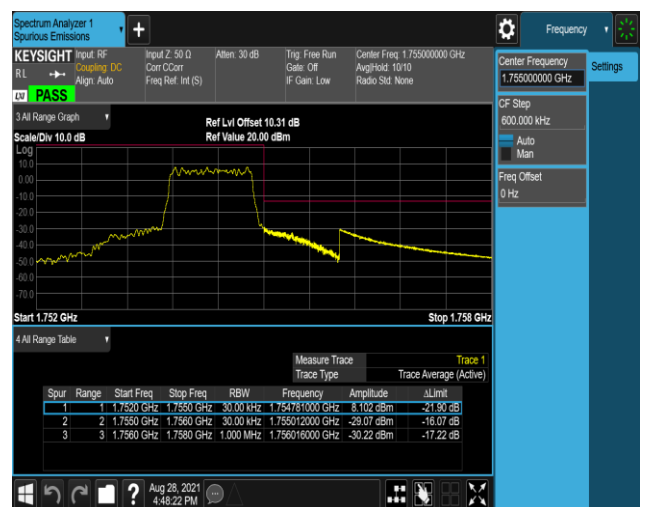

Band4-1.4MHz-16QAM-19957-1RB#5

Band4-1.4MHz-16QAM-19957-6RB#0

Band4-1.4MHz-16QAM-20393-1RB#0

Band4-1.4MHz-16QAM-20393-1RB#5

Band4-1.4MHz-16QAM-20393-6RB#0

Band4-20MHz-QPSK-20050-1RB#0

Band4-20MHz-QPSK-20050-1RB#99

Band4-20MHz-QPSK-20050-100RB#0

Band4-20MHz-QPSK-20300-1RB#0

Band4-20MHz-QPSK-20300-1RB#99

Band4-20MHz-QPSK-20300-100RB#0

Band4-20MHz-16QAM-20050-1RB#0

Band4-20MHz-16QAM-20050-1RB#99

Band4-20MHz-16QAM-20050-100RB#0