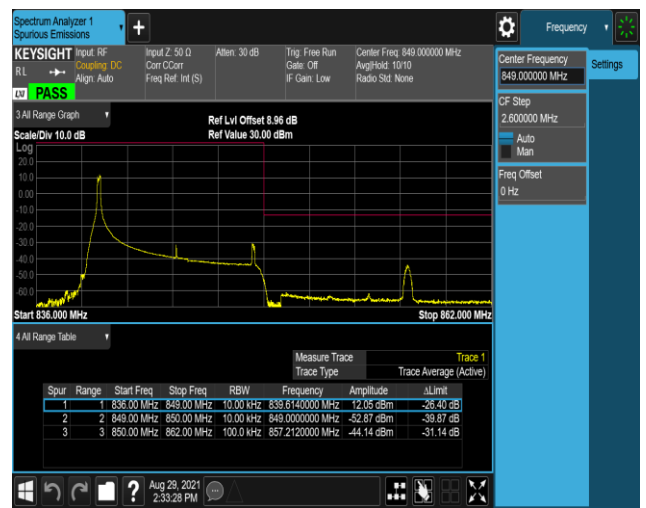

Band5-1.4MHz-16QAM-20643-6RB#0

Band5-10MHz-QPSK-20450-1RB#0

Band5-10MHz-QPSK-20450-1RB#49

Band5-10MHz-QPSK-20450-50RB#0

Band5-10MHz-QPSK-20600-1RB#0

Band5-10MHz-QPSK-20600-1RB#49

Band5-10MHz-QPSK-20600-50RB#0