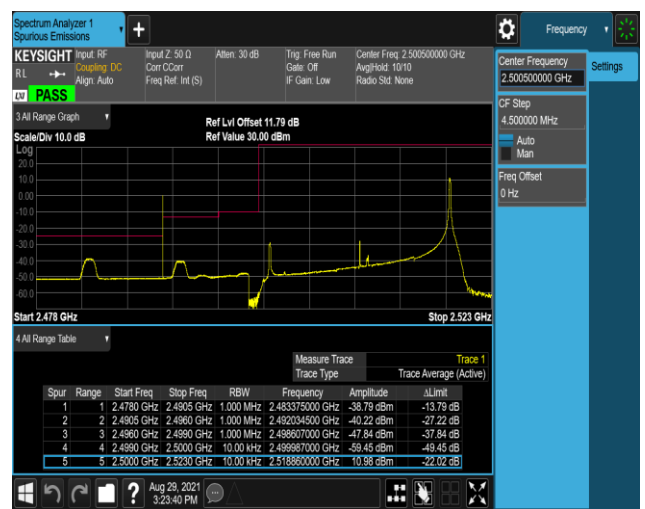

Band7-5MHz-16QAM-21425-1RB#0

Band7-5MHz-16QAM-21425-1RB#24

Band7-5MHz-16QAM-21425-25RB#0

Band7-20MHz-QPSK-20850-1RB#0

Band7-20MHz-QPSK-20850-1RB#99

Band7-20MHz-QPSK-20850-100RB#0

Band7-20MHz-QPSK-21350-1RB#0