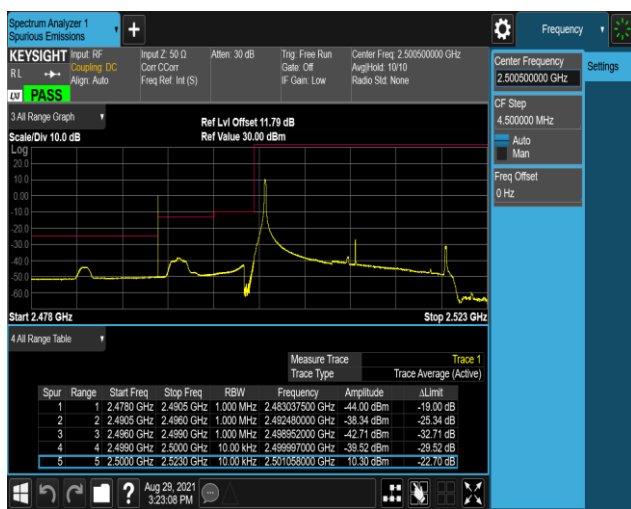

Band7-5MHz-16QAM-21425-1RB#0

Band7-5MHz-16QAM-21425-1RB#24

Band7-5MHz-16QAM-21425-25RB#0

Band7-20MHz-QPSK-20850-1RB#0

Band7-20MHz-QPSK-20850-1RB#99

Band7-20MHz-QPSK-20850-100RB#0

Band7-20MHz-QPSK-21350-1RB#0