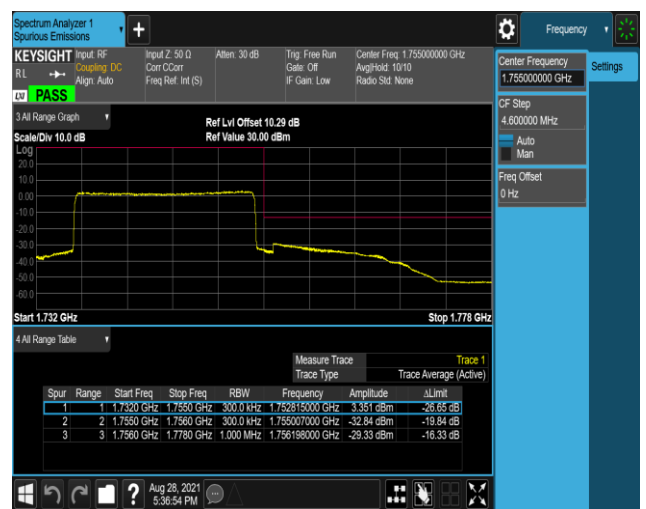

Band4-20MHz-QPSK-20050-100RB#0

Band4-20MHz-QPSK-20300-1RB#0

Band4-20MHz-QPSK-20300-1RB#99

Band4-20MHz-QPSK-20300-100RB#0

Band4-20MHz-16QAM-20050-1RB#0

Band4-20MHz-16QAM-20050-1RB#99

Band4-20MHz-16QAM-20050-100RB#0

Band4-20MHz-16QAM-20300-1RB#0

Band4-20MHz-16QAM-20300-1RB#99

Band4-20MHz-16QAM-20300-100RB#0

Band5-1.4MHz-QPSK-20407-1RB#0

Band5-1.4MHz-QPSK-20407-1RB#5

Band5-1.4MHz-QPSK-20407-6RB#0

Band5-1.4MHz-QPSK-20643-1RB#0