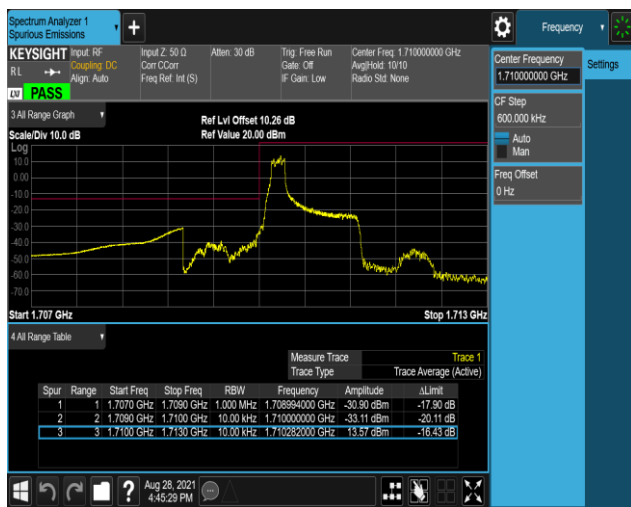

Band4-1.4MHz-QPSK-19957-1RB#0

Band4-1.4MHz-QPSK-19957-1RB#5

Band4-1.4MHz-QPSK-19957-6RB#0

Band4-1.4MHz-QPSK-20393-1RB#0

Band4-1.4MHz-QPSK-20393-1RB#5

Band4-1.4MHz-QPSK-20393-6RB#0

Band4-1.4MHz-16QAM-19957-1RB#0

Band4-1.4MHz-16QAM-19957-1RB#5

Band4-1.4MHz-16QAM-19957-6RB#0

Band4-1.4MHz-16QAM-20393-1RB#0

Band4-1.4MHz-16QAM-20393-1RB#5

Band4-1.4MHz-16QAM-20393-6RB#0

Band4-20MHz-QPSK-20050-1RB#0

Band4-20MHz-QPSK-20050-1RB#99