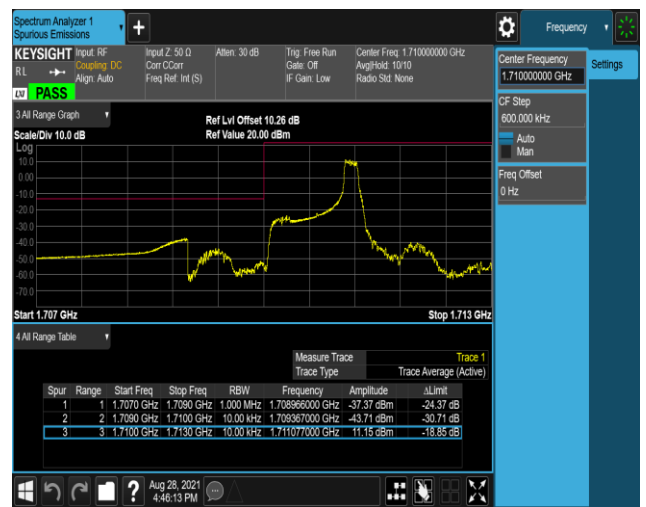

Band4-1.4MHz-QPSK-19957-1RB#0

Band4-1.4MHz-QPSK-19957-1RB#5

Band4-1.4MHz-QPSK-19957-6RB#0

Band4-1.4MHz-QPSK-20393-1RB#0

Band4-1.4MHz-QPSK-20393-1RB#5

Band4-1.4MHz-QPSK-20393-6RB#0

Band4-1.4MHz-16QAM-19957-1RB#0

Band4-1.4MHz-16QAM-19957-1RB#5

Band4-1.4MHz-16QAM-19957-6RB#0

Band4-1.4MHz-16QAM-20393-1RB#0

Band4-1.4MHz-16QAM-20393-1RB#5

Band4-1.4MHz-16QAM-20393-6RB#0

Band4-20MHz-QPSK-20050-1RB#0

Band4-20MHz-QPSK-20050-1RB#99