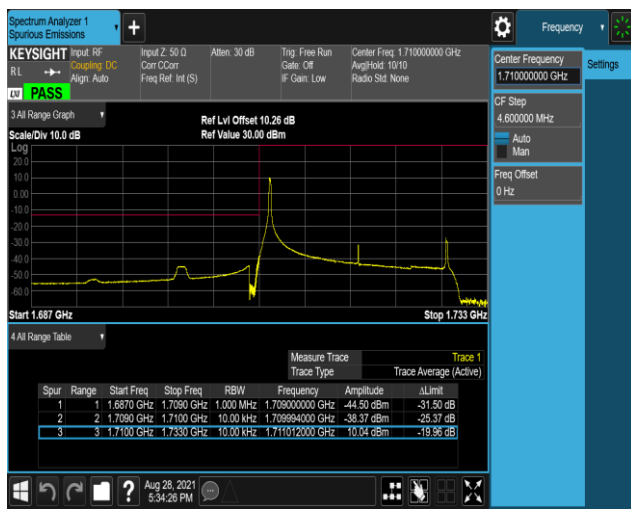

Band4-1.4MHz-16QAM-19957-1RB#5

Band4-1.4MHz-16QAM-19957-6RB#0

Band4-1.4MHz-16QAM-20393-1RB#0

Band4-1.4MHz-16QAM-20393-1RB#5

Band4-1.4MHz-16QAM-20393-6RB#0

Band4-20MHz-QPSK-20050-1RB#0

Band4-20MHz-QPSK-20050-1RB#99

Band4-20MHz-QPSK-20050-100RB#0

Band4-20MHz-QPSK-20300-1RB#0

Band4-20MHz-QPSK-20300-1RB#99

Band4-20MHz-QPSK-20300-100RB#0

Band4-20MHz-16QAM-20050-1RB#0

Band4-20MHz-16QAM-20050-1RB#99

Band4-20MHz-16QAM-20050-100RB#0