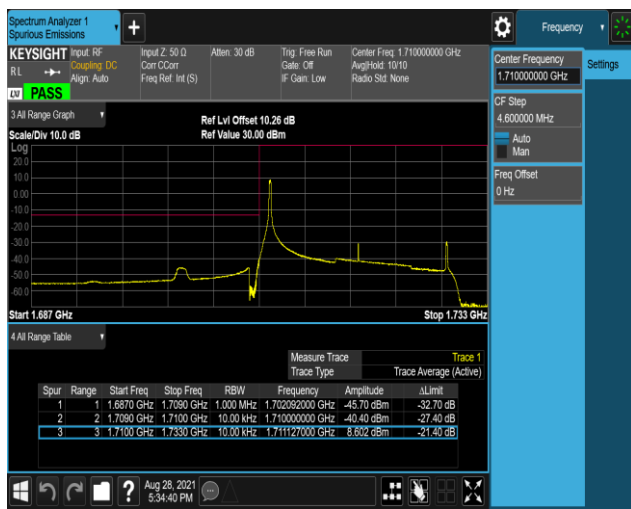

Band4-20MHz-QPSK-20050-100RB#0

Band4-20MHz-QPSK-20300-1RB#0

Band4-20MHz-QPSK-20300-1RB#99

Band4-20MHz-QPSK-20300-100RB#0

Band4-20MHz-16QAM-20050-1RB#0

Band4-20MHz-16QAM-20050-1RB#99

Band4-20MHz-16QAM-20050-100RB#0

Band4-20MHz-16QAM-20300-1RB#0

Band4-20MHz-16QAM-20300-1RB#99

Band4-20MHz-16QAM-20300-100RB#0

Band5-1.4MHz-QPSK-20407-1RB#0

Band5-1.4MHz-QPSK-20407-1RB#5

Band5-1.4MHz-QPSK-20407-6RB#0

Band5-1.4MHz-QPSK-20643-1RB#0