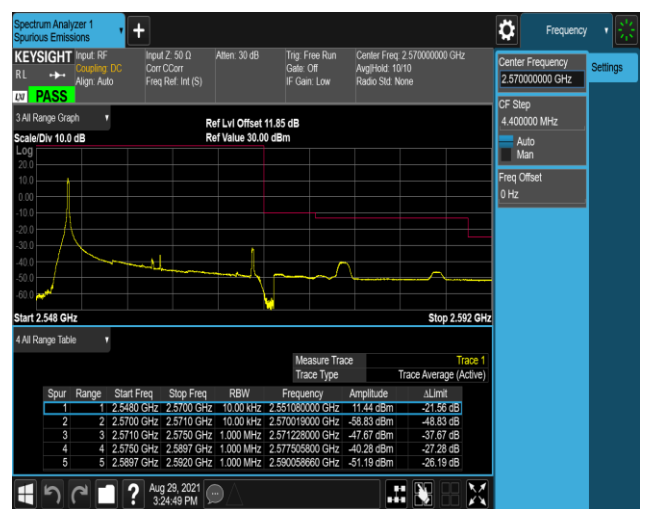

Band7-5MHz-16QAM-21425-1RB#0

Band7-5MHz-16QAM-21425-1RB#24

Band7-5MHz-16QAM-21425-25RB#0

Band7-20MHz-QPSK-20850-1RB#0

Band7-20MHz-QPSK-20850-1RB#99

Band7-20MHz-QPSK-20850-100RB#0

Band7-20MHz-QPSK-21350-1RB#0