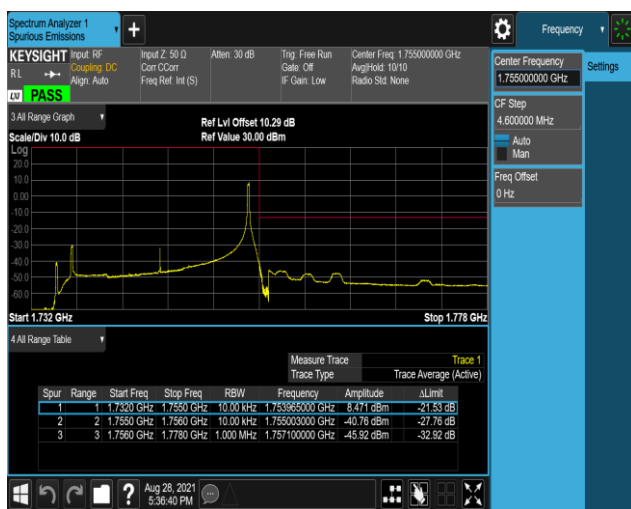

Band4-20MHz-QPSK-20050-100RB#0

Band4-20MHz-QPSK-20300-1RB#0

Band4-20MHz-QPSK-20300-1RB#99

Band4-20MHz-QPSK-20300-100RB#0

Band4-20MHz-16QAM-20050-1RB#0

Band4-20MHz-16QAM-20050-1RB#99

Band4-20MHz-16QAM-20050-100RB#0

Band4-20MHz-16QAM-20300-1RB#0

Band4-20MHz-16QAM-20300-1RB#99

Band4-20MHz-16QAM-20300-100RB#0

Band5-1.4MHz-QPSK-20407-1RB#0

Band5-1.4MHz-QPSK-20407-1RB#5

Band5-1.4MHz-QPSK-20407-6RB#0

Band5-1.4MHz-QPSK-20643-1RB#0