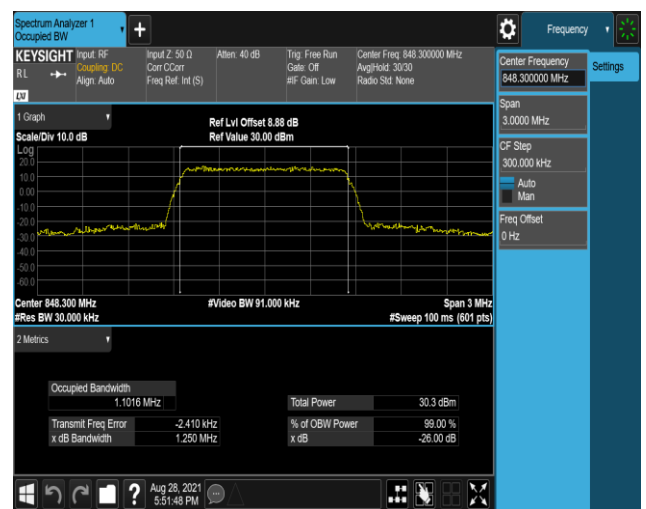

Band5-3MHz-QPSK-20525-15RB#0

Band5-1.4MHz-16QAM-20643-6RB#0