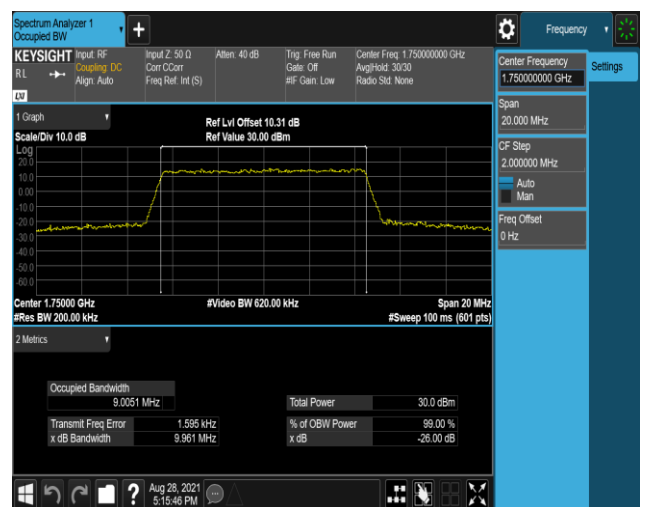

Band4-10MHz-QPSK-20000-50RB#0

Band4-10MHz-QPSK-20175-50RB#0

Band4-10MHz-QPSK-20350-50RB#0

Band4-10MHz-16QAM-20000-50RB#0

Band4-10MHz-16QAM-20175-50RB#0

Band4-10MHz-16QAM-20350-50RB#0

Band4-15MHz-QPSK-20025-75RB#0