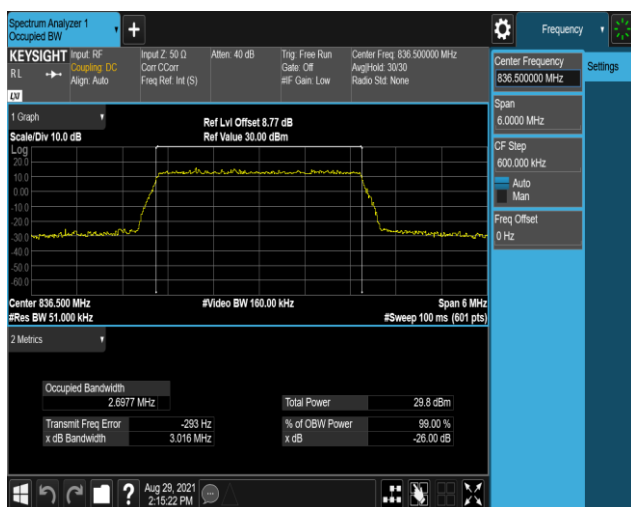

Band5-5MHz-QPSK-20425-25RB#0

Band5-3MHz-16QAM-20525-15RB#0