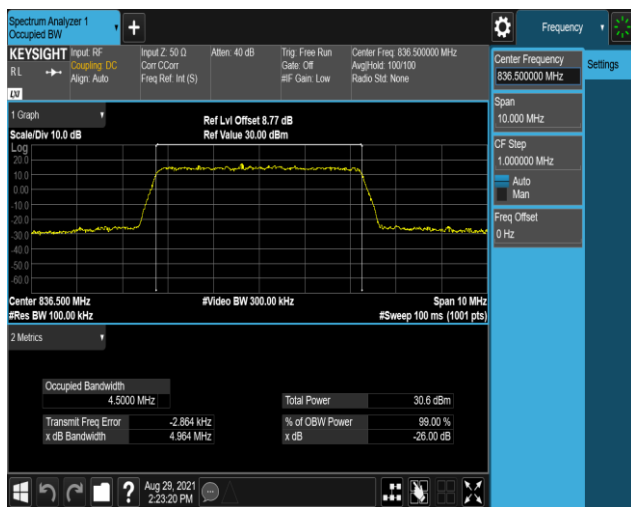

Band5-3MHz-16QAM-20525-15RB#0

Band5-3MHz-16QAM-20635-15RB#0

Band5-5MHz-QPSK-20425-25RB#0

Band5-5MHz-QPSK-20525-25RB#0

Band5-5MHz-QPSK-20625-25RB#0

Band5-5MHz-16QAM-20425-25RB#0

Band5-5MHz-16QAM-20525-25RB#0