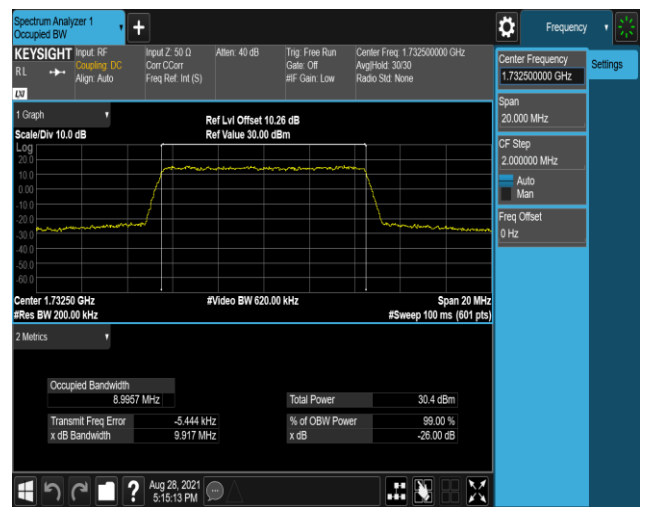

Band4-10MHz-QPSK-20000-50RB#0

Band4-10MHz-QPSK-20175-50RB#0

Band4-10MHz-QPSK-20350-50RB#0

Band4-10MHz-16QAM-20000-50RB#0

Band4-10MHz-16QAM-20175-50RB#0

Band4-10MHz-16QAM-20350-50RB#0

Band4-15MHz-QPSK-20025-75RB#0