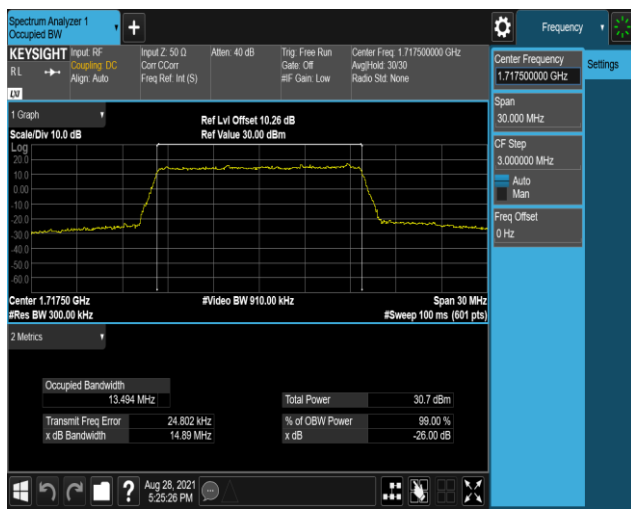

Band4-10MHz-QPSK-20000-50RB#0

Band4-10MHz-QPSK-20175-50RB#0

Band4-10MHz-QPSK-20350-50RB#0

Band4-10MHz-16QAM-20000-50RB#0

Band4-10MHz-16QAM-20175-50RB#0

Band4-10MHz-16QAM-20350-50RB#0

Band4-15MHz-QPSK-20025-75RB#0