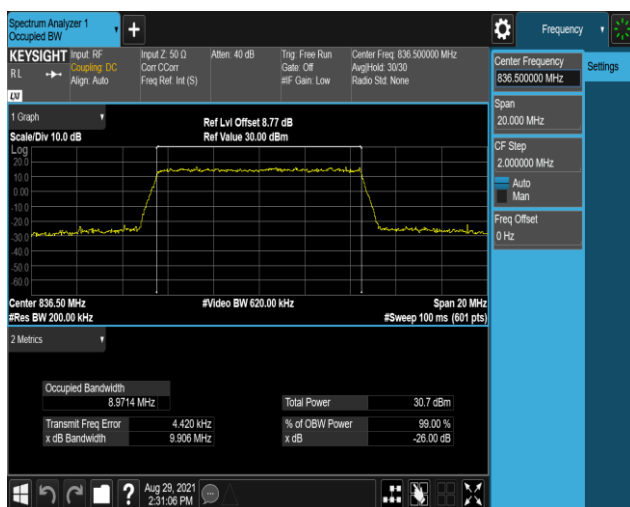

Band5-5MHz-16QAM-20625-25RB#0

Band5-10MHz-QPSK-20450-50RB#0

Band5-10MHz-QPSK-20525-50RB#0

Band5-10MHz-QPSK-20600-50RB#0

Band5-10MHz-16QAM-20450-50RB#0

Band5-10MHz-16QAM-20525-50RB#0

Band5-10MHz-16QAM-20600-50RB#0