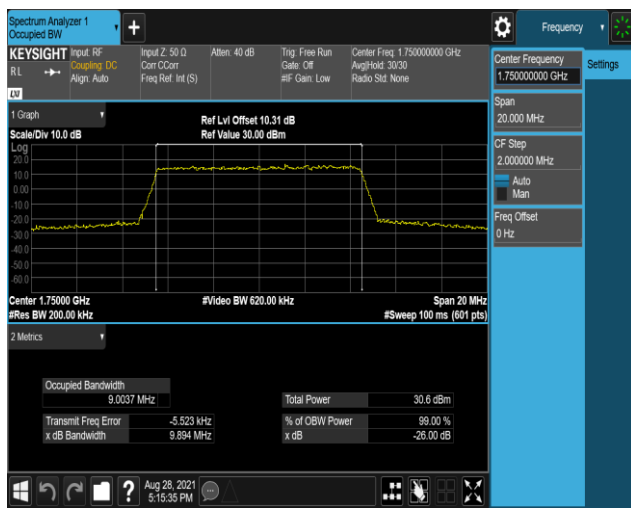

Band4-10MHz-QPSK-20000-50RB#0

Band4-10MHz-QPSK-20175-50RB#0

Band4-10MHz-QPSK-20350-50RB#0

Band4-10MHz-16QAM-20000-50RB#0

Band4-10MHz-16QAM-20175-50RB#0

Band4-10MHz-16QAM-20350-50RB#0

Band4-15MHz-QPSK-20025-75RB#0