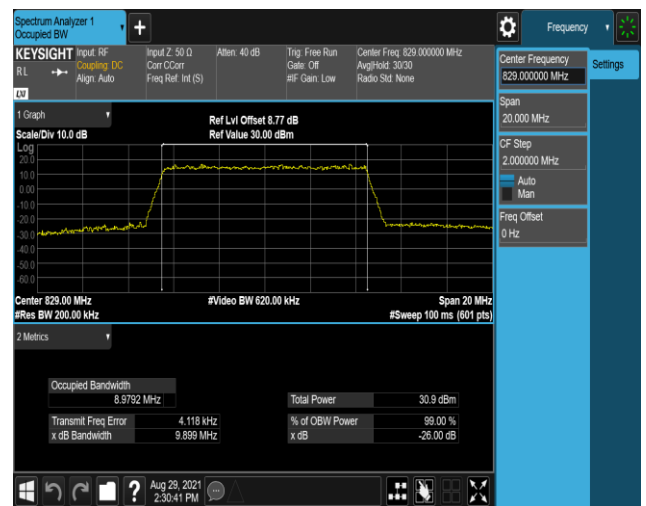

Band5-5MHz-16QAM-20625-25RB#0

Band5-10MHz-QPSK-20450-50RB#0

Band5-10MHz-QPSK-20525-50RB#0

Band5-10MHz-QPSK-20600-50RB#0

Band5-10MHz-16QAM-20450-50RB#0

Band5-10MHz-16QAM-20525-50RB#0

Band5-10MHz-16QAM-20600-50RB#0