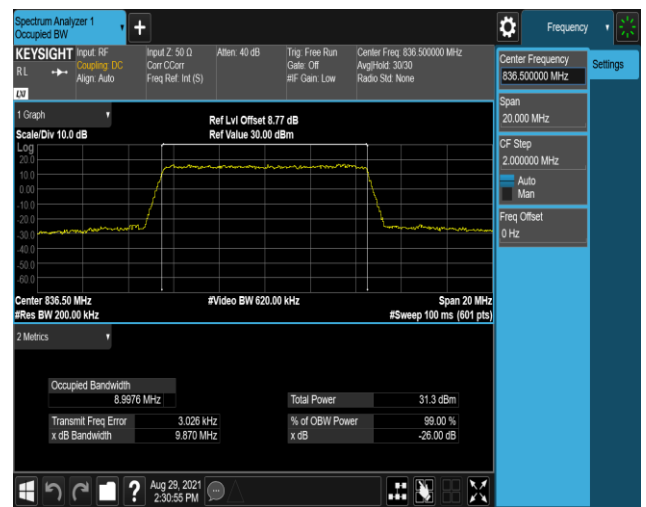

Band5-10MHz-16QAM-20450-50RB#0

Band5-10MHz-QPSK-20525-50RB#0