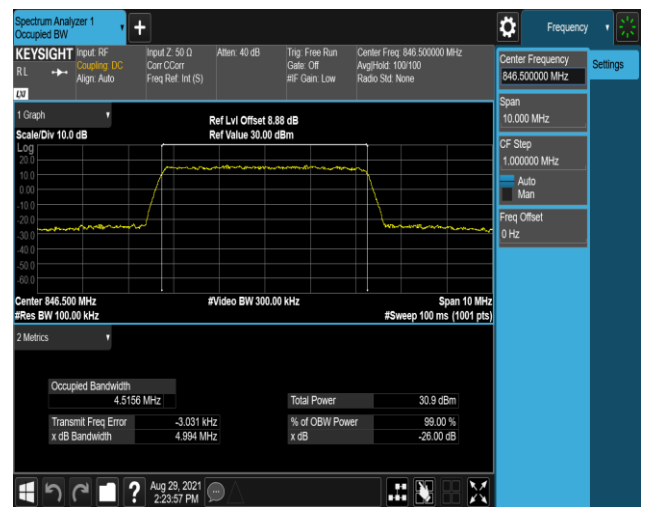

Band5-10MHz-QPSK-20525-50RB#0

Band5-5MHz-16QAM-20625-25RB#0