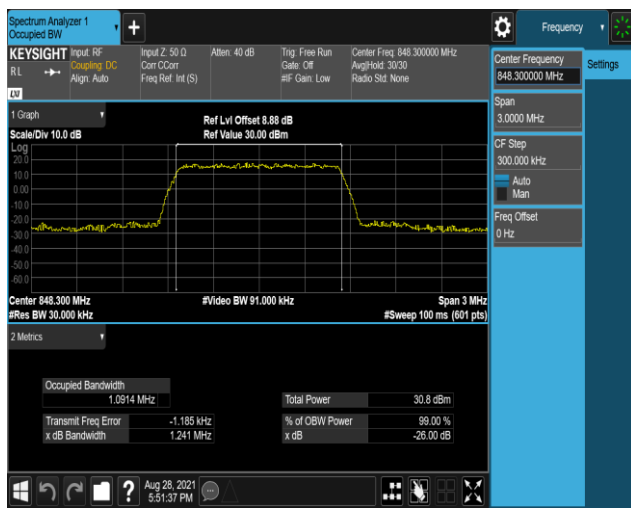

Band4-20MHz-QPSK-20300-100RB#0

Band4-20MHz-16QAM-20050-100RB#0

Band4-20MHz-16QAM-20175-100RB#0

Band4-20MHz-16QAM-20300-100RB#0

Band5-1.4MHz-QPSK-20407-6RB#0

Band5-1.4MHz-QPSK-20525-6RB#0

Band5-1.4MHz-QPSK-20643-6RB#0