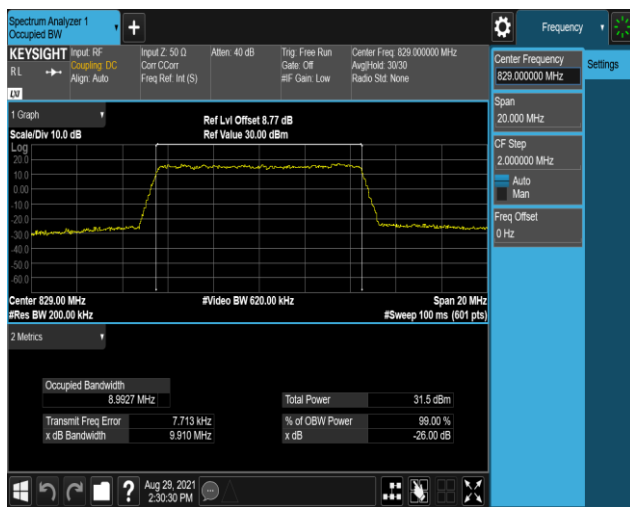

Band5-10MHz-QPSK-20600-50RB#0

Band5-10MHz-QPSK-20450-50RB#0