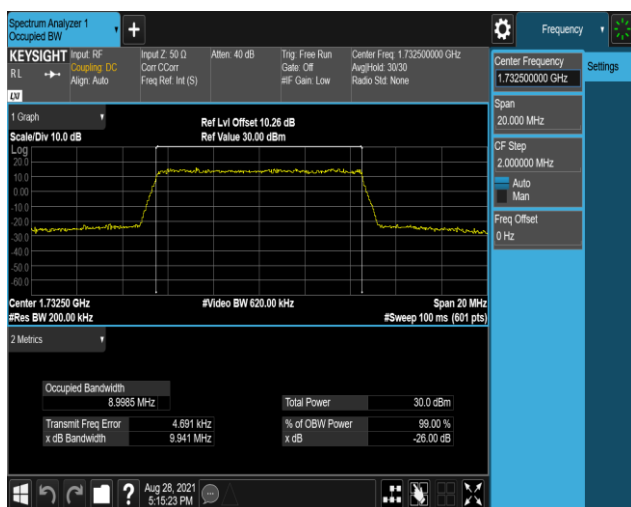

Band4-10MHz-QPSK-20000-50RB#0

Band4-10MHz-QPSK-20175-50RB#0

Band4-10MHz-QPSK-20350-50RB#0

Band4-10MHz-16QAM-20000-50RB#0

Band4-10MHz-16QAM-20175-50RB#0

Band4-10MHz-16QAM-20350-50RB#0

Band4-15MHz-QPSK-20025-75RB#0