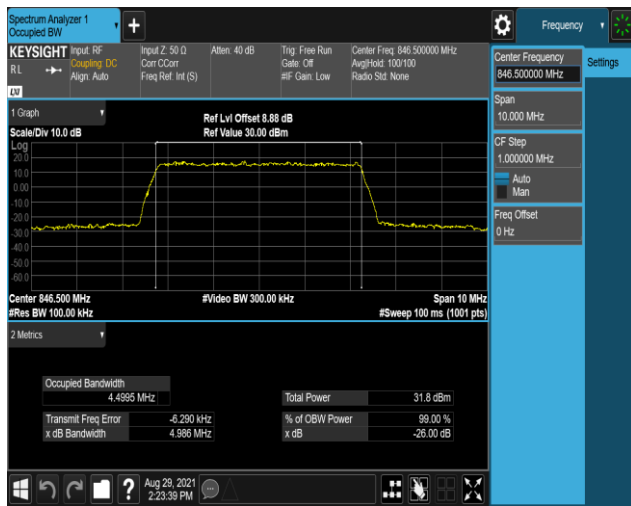

Band5-3MHz-16QAM-20525-15RB#0

Band5-3MHz-16QAM-20635-15RB#0

Band5-5MHz-QPSK-20425-25RB#0

Band5-5MHz-QPSK-20525-25RB#0

Band5-5MHz-QPSK-20625-25RB#0

Band5-5MHz-16QAM-20425-25RB#0

Band5-5MHz-16QAM-20525-25RB#0