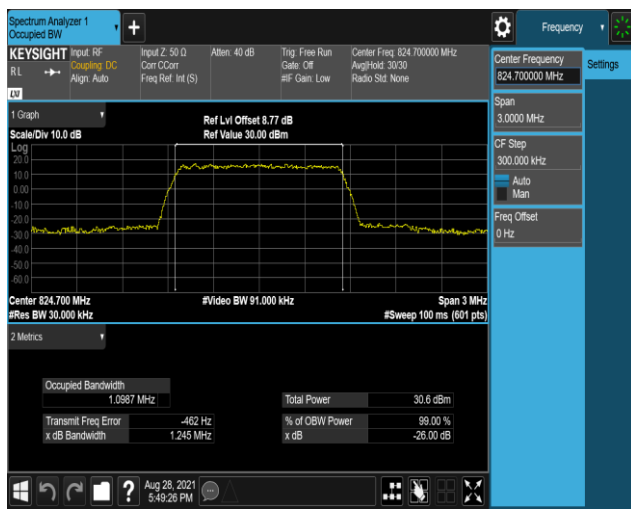

Band4-20MHz-QPSK-20300-100RB#0

Band4-20MHz-16QAM-20050-100RB#0

Band4-20MHz-16QAM-20175-100RB#0

Band4-20MHz-16QAM-20300-100RB#0

Band5-1.4MHz-QPSK-20407-6RB#0

Band5-1.4MHz-QPSK-20525-6RB#0

Band5-1.4MHz-QPSK-20643-6RB#0