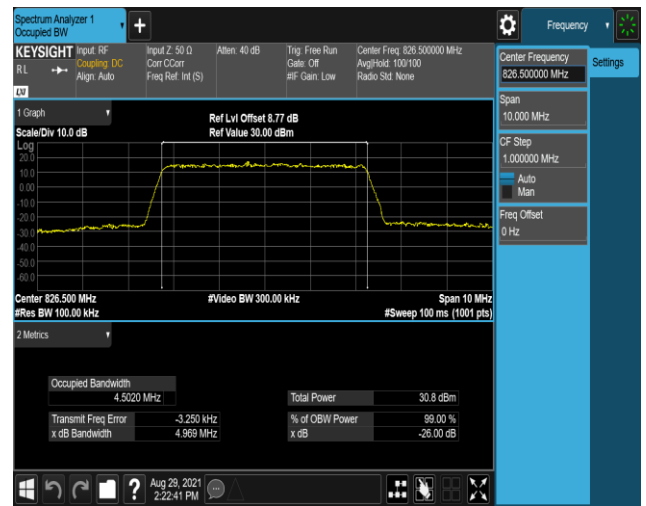

Band5-3MHz-16QAM-20525-15RB#0

Band5-3MHz-16QAM-20635-15RB#0

Band5-5MHz-QPSK-20425-25RB#0

Band5-5MHz-QPSK-20525-25RB#0

Band5-5MHz-QPSK-20625-25RB#0

Band5-5MHz-16QAM-20425-25RB#0

Band5-5MHz-16QAM-20525-25RB#0