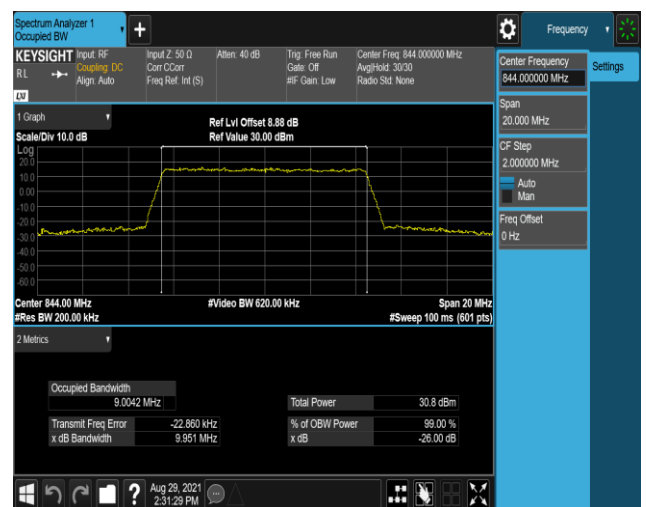

Band5-5MHz-16QAM-20625-25RB#0

Band5-10MHz-QPSK-20450-50RB#0

Band5-10MHz-QPSK-20525-50RB#0

Band5-10MHz-QPSK-20600-50RB#0

Band5-10MHz-16QAM-20450-50RB#0

Band5-10MHz-16QAM-20525-50RB#0

Band5-10MHz-16QAM-20600-50RB#0