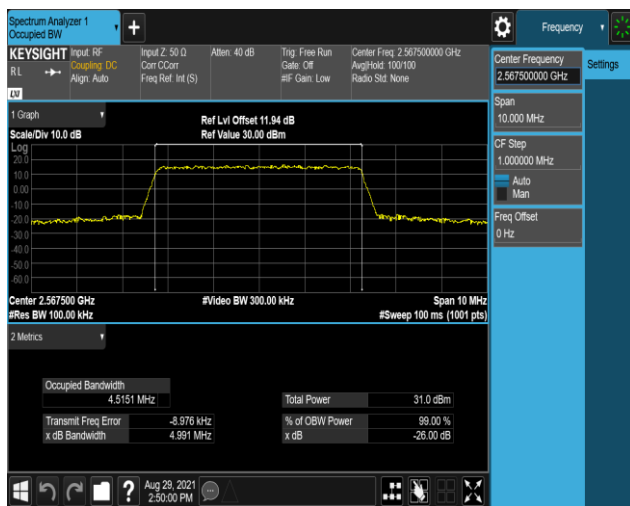

Band7-5MHz-16QAM-21100-25RB#0

Band7-5MHz-QPSK-21425-25RB#0