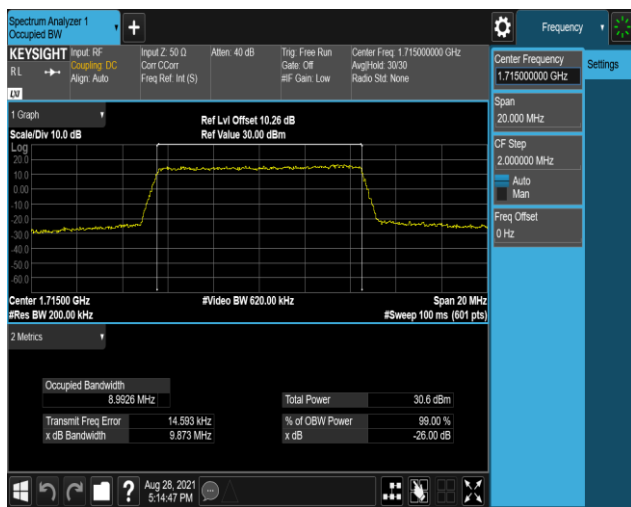

Band4-10MHz-QPSK-20000-50RB#0

Band4-10MHz-QPSK-20175-50RB#0

Band4-10MHz-QPSK-20350-50RB#0

Band4-10MHz-16QAM-20000-50RB#0

Band4-10MHz-16QAM-20175-50RB#0

Band4-10MHz-16QAM-20350-50RB#0

Band4-15MHz-QPSK-20025-75RB#0