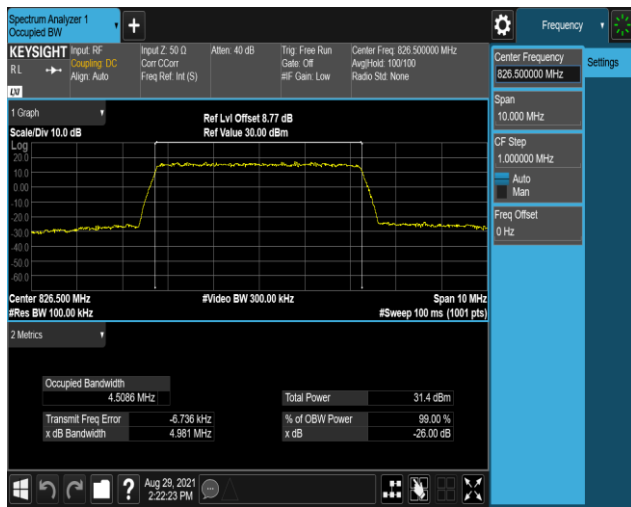

Band5-3MHz-16QAM-20525-15RB#0

Band5-3MHz-16QAM-20635-15RB#0

Band5-5MHz-QPSK-20425-25RB#0

Band5-5MHz-QPSK-20525-25RB#0

Band5-5MHz-QPSK-20625-25RB#0

Band5-5MHz-16QAM-20425-25RB#0

Band5-5MHz-16QAM-20525-25RB#0