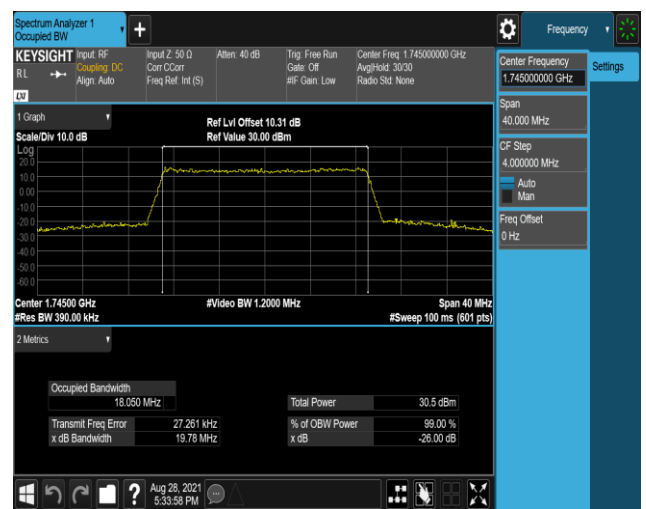

Band4-20MHz-QPSK-20300-100RB#0

Band4-20MHz-16QAM-20050-100RB#0

Band4-20MHz-16QAM-20175-100RB#0

Band4-20MHz-16QAM-20300-100RB#0

Band5-1.4MHz-QPSK-20407-6RB#0

Band5-1.4MHz-QPSK-20525-6RB#0

Band5-1.4MHz-QPSK-20643-6RB#0