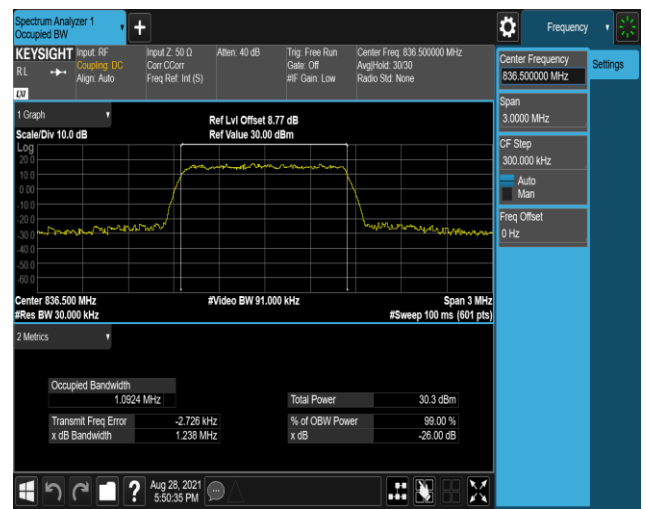

Band4-20MHz-QPSK-20300-100RB#0

Band4-20MHz-16QAM-20050-100RB#0

Band4-20MHz-16QAM-20175-100RB#0

Band4-20MHz-16QAM-20300-100RB#0

Band5-1.4MHz-QPSK-20407-6RB#0

Band5-1.4MHz-QPSK-20525-6RB#0

Band5-1.4MHz-QPSK-20643-6RB#0