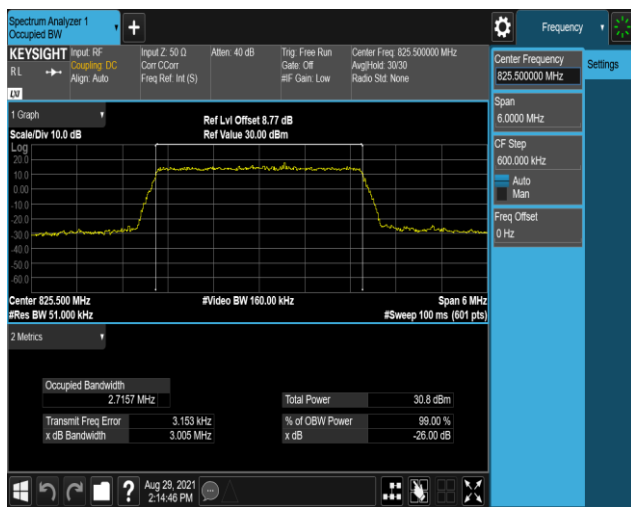

Band5-1.4MHz-16QAM-20407-6RB#0

Band5-1.4MHz-16QAM-20525-6RB#0

Band5-1.4MHz-16QAM-20643-6RB#0

Band5-3MHz-QPSK-20415-15RB#0

Band5-3MHz-QPSK-20525-15RB#0

Band5-3MHz-QPSK-20635-15RB#0

Band5-3MHz-16QAM-20415-15RB#0