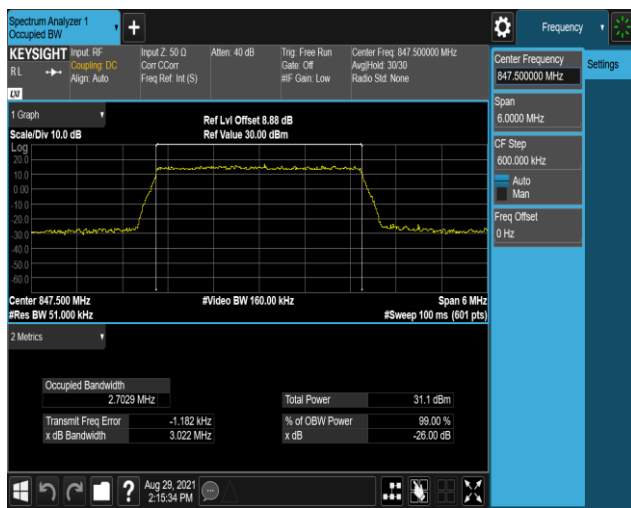

Band5-1.4MHz-16QAM-20407-6RB#0

Band5-1.4MHz-16QAM-20525-6RB#0

Band5-1.4MHz-16QAM-20643-6RB#0

Band5-3MHz-QPSK-20415-15RB#0

Band5-3MHz-QPSK-20525-15RB#0

Band5-3MHz-QPSK-20635-15RB#0

Band5-3MHz-16QAM-20415-15RB#0