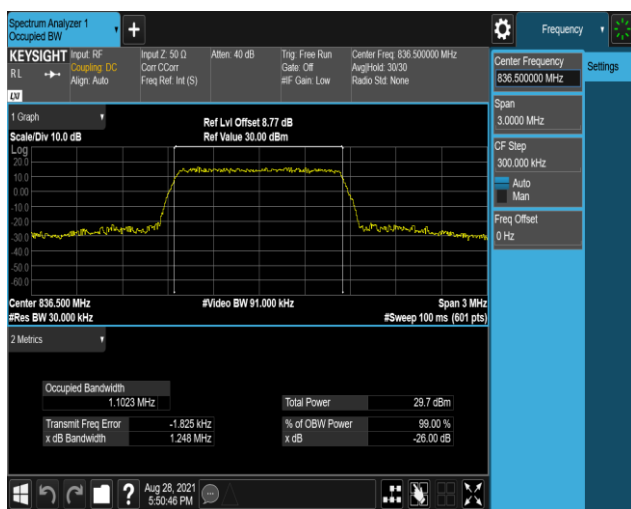

Band5-3MHz-QPSK-20415-15RB#0

Band5-1.4MHz-16QAM-20525-6RB#0