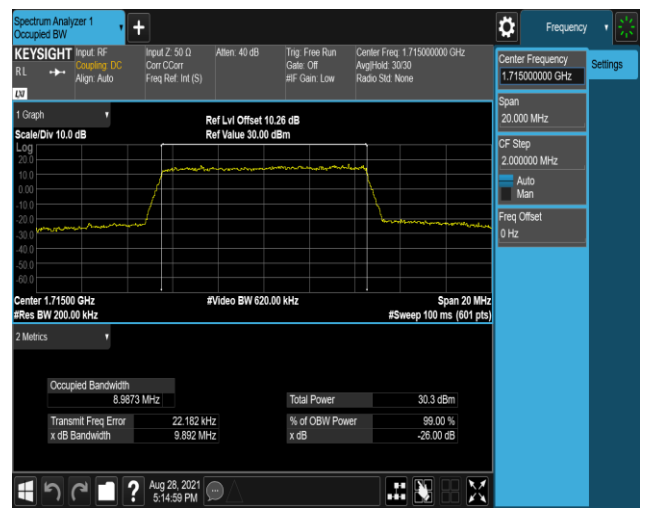

Band4-10MHz-QPSK-20000-50RB#0

Band4-10MHz-QPSK-20175-50RB#0

Band4-10MHz-QPSK-20350-50RB#0

Band4-10MHz-16QAM-20000-50RB#0

Band4-10MHz-16QAM-20175-50RB#0

Band4-10MHz-16QAM-20350-50RB#0

Band4-15MHz-QPSK-20025-75RB#0