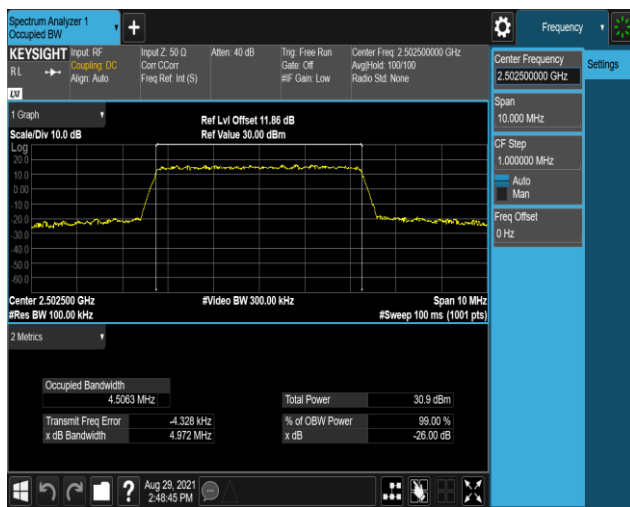

Band7-5MHz-QPSK-21425-25RB#0

Band7-5MHz-QPSK-20775-25RB#0