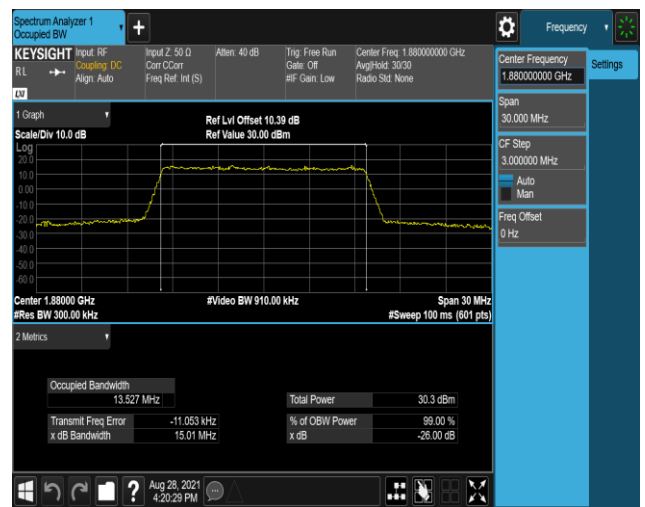

Band2-10MHz-QPSK-19150-50RB#0

Band2-10MHz-16QAM-18650-50RB#0

Band2-10MHz-16QAM-18900-50RB#0

Band2-10MHz-16QAM-19150-50RB#0

Band2-15MHz-QPSK-18675-75RB#0

Band2-15MHz-QPSK-18900-75RB#0

Band2-15MHz-QPSK-19125-75RB#0