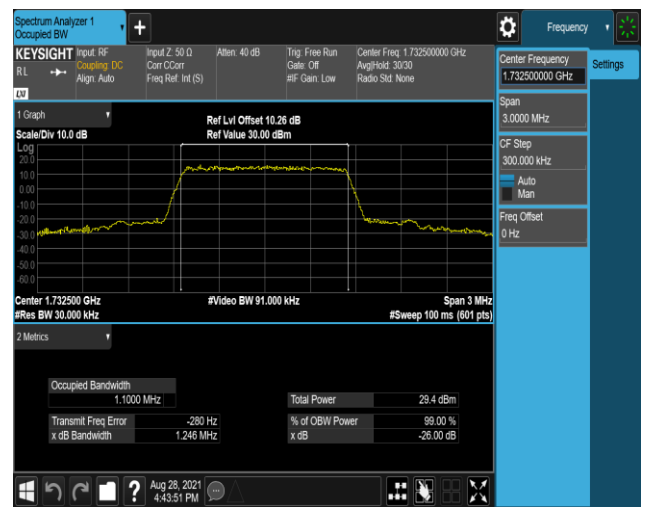

Band2-20MHz-16QAM-18900-100RB#0

Band2-20MHz-16QAM-19100-100RB#0

Band4-1.4MHz-QPSK-19957-6RB#0

Band4-1.4MHz-QPSK-20175-6RB#0

Band4-1.4MHz-QPSK-20393-6RB#0

Band4-1.4MHz-16QAM-19957-6RB#0

Band4-1.4MHz-16QAM-20175-6RB#0