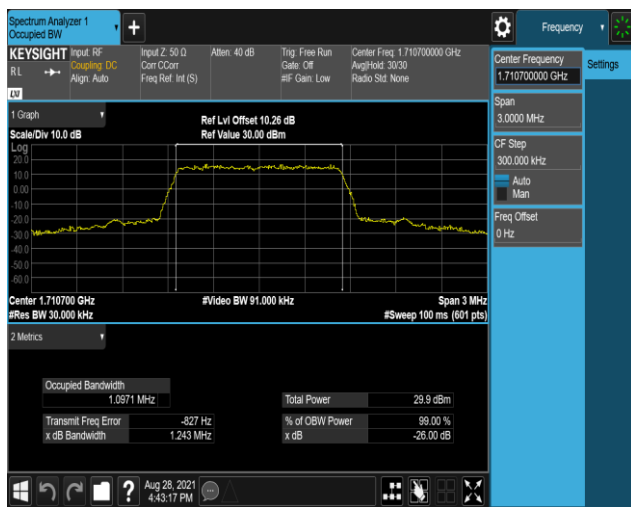

Band4-1.4MHz-QPSK-20393-6RB#0