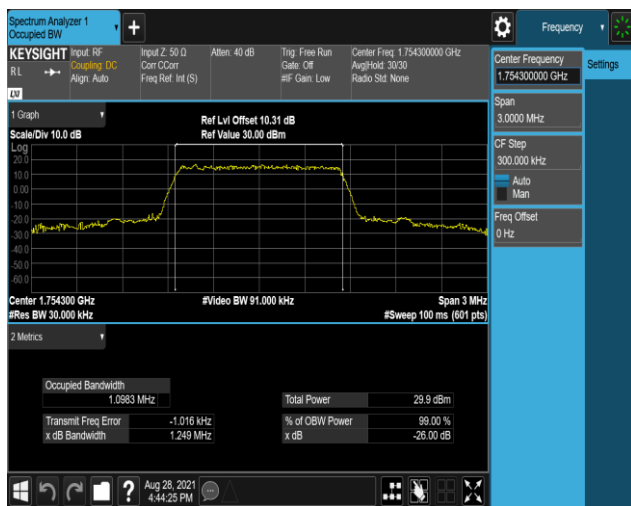

Band2-20MHz-16QAM-18900-100RB#0

Band2-20MHz-16QAM-19100-100RB#0

Band4-1.4MHz-QPSK-19957-6RB#0

Band4-1.4MHz-QPSK-20175-6RB#0

Band4-1.4MHz-QPSK-20393-6RB#0

Band4-1.4MHz-16QAM-19957-6RB#0

Band4-1.4MHz-16QAM-20175-6RB#0