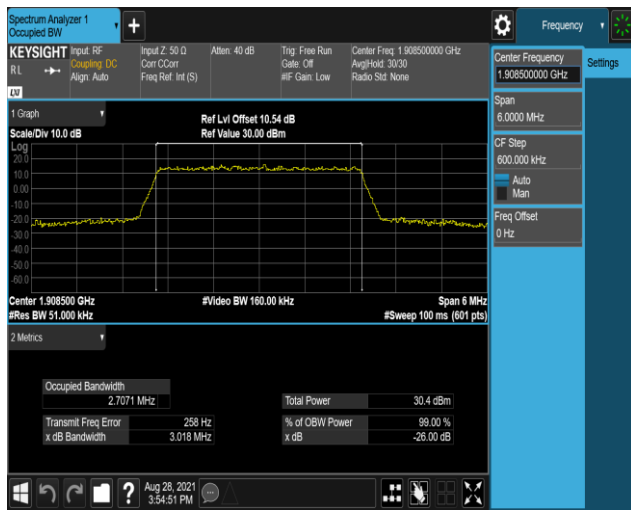

Test Graphs

Band2-3MHz-QPSK-18615-15RB#0

Band2-3MHz-QPSK-18900-15RB#0

Band2-3MHz-QPSK-19185-15RB#0

Band2-3MHz-16QAM-18615-15RB#0

Band2-3MHz-16QAM-18900-15RB#0

Band2-3MHz-16QAM-19185-15RB#0

Band2-5MHz-QPSK-18625-25RB#0