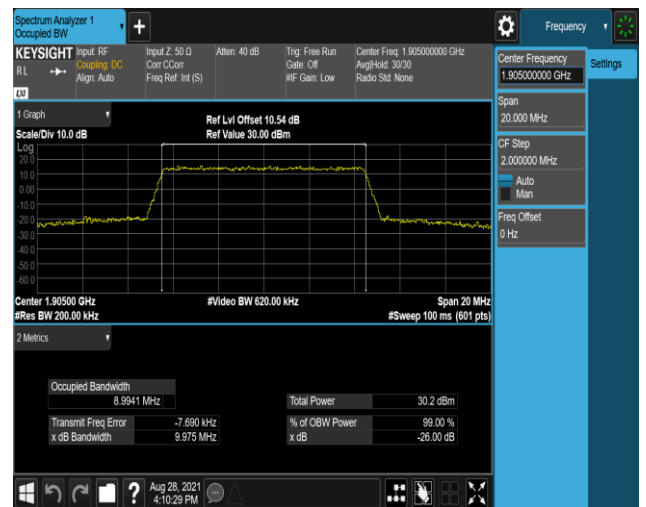

Band2-10MHz-QPSK-19150-50RB#0

Band2-10MHz-16QAM-18650-50RB#0

Band2-10MHz-16QAM-18900-50RB#0

Band2-10MHz-16QAM-19150-50RB#0

Band2-15MHz-QPSK-18675-75RB#0

Band2-15MHz-QPSK-18900-75RB#0

Band2-15MHz-QPSK-19125-75RB#0