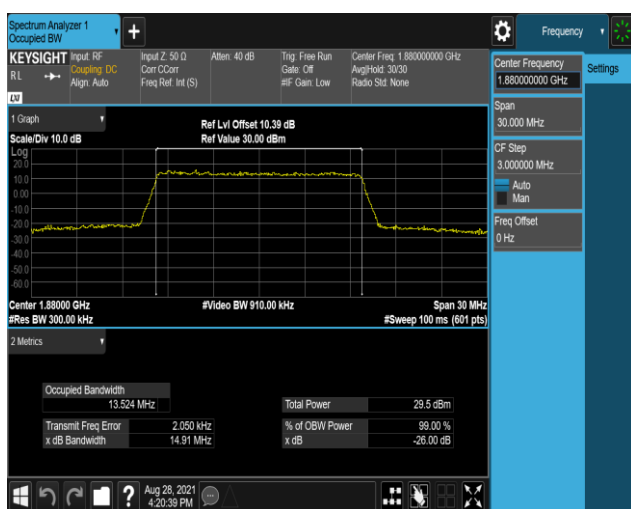

Band2-20MHz-QPSK-18700-100RB#0