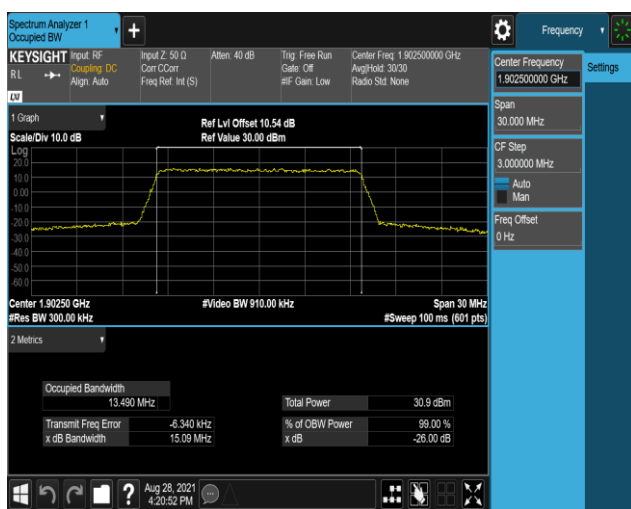

Band2-10MHz-QPSK-19150-50RB#0

Band2-10MHz-16QAM-18650-50RB#0

Band2-10MHz-16QAM-18900-50RB#0

Band2-10MHz-16QAM-19150-50RB#0

Band2-15MHz-QPSK-18675-75RB#0

Band2-15MHz-QPSK-18900-75RB#0

Band2-15MHz-QPSK-19125-75RB#0