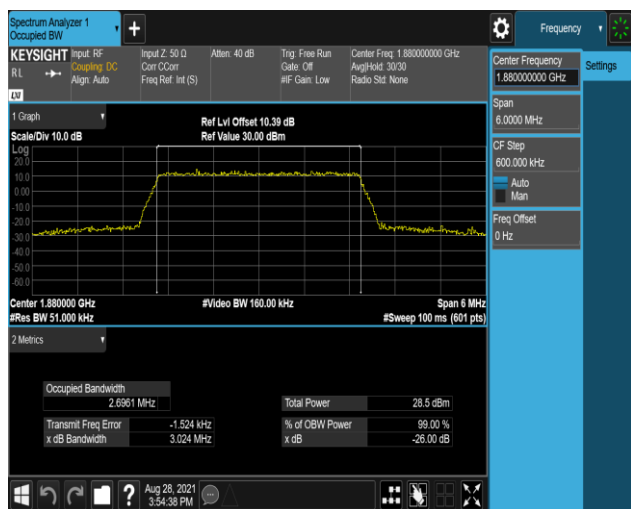

Test Graphs

Band2-3MHz-QPSK-18615-15RB#0

Band2-3MHz-QPSK-18900-15RB#0

Band2-3MHz-QPSK-19185-15RB#0

Band2-3MHz-16QAM-18615-15RB#0

Band2-3MHz-16QAM-18900-15RB#0

Band2-3MHz-16QAM-19185-15RB#0

Band2-5MHz-QPSK-18625-25RB#0