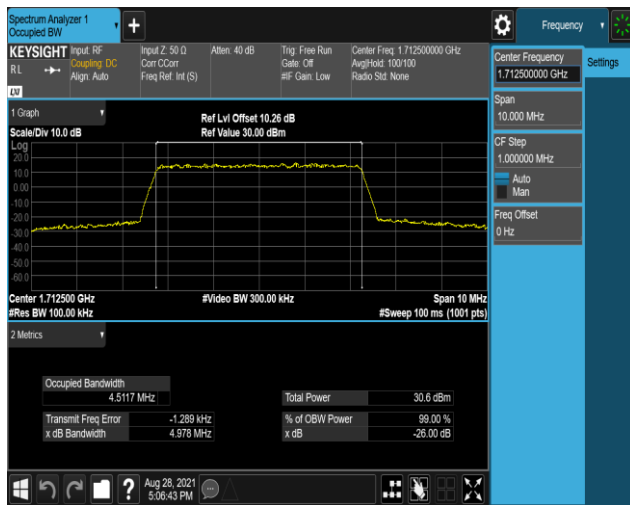

Band4-5MHz-QPSK-20375-25RB#0