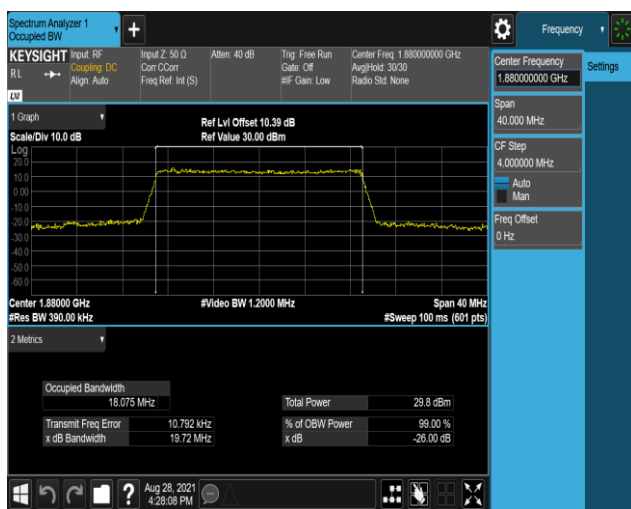

Band4-1.4MHz-QPSK-19957-6RB#0