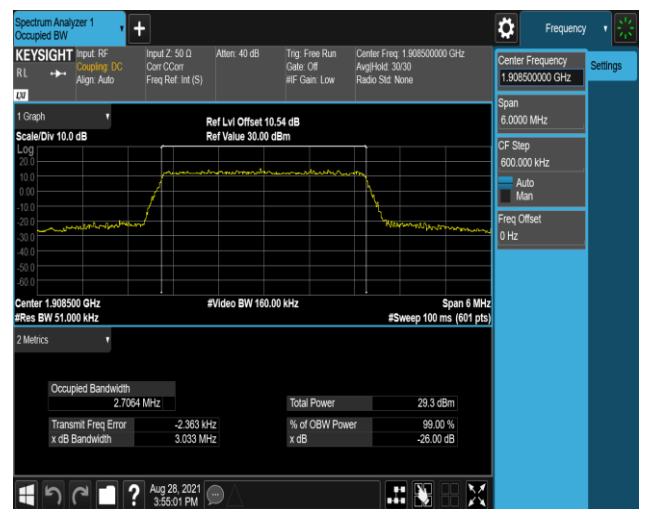

Test Graphs

Band2-3MHz-QPSK-18615-15RB#0

Band2-3MHz-QPSK-18900-15RB#0

Band2-3MHz-QPSK-19185-15RB#0

Band2-3MHz-16QAM-18615-15RB#0

Band2-3MHz-16QAM-18900-15RB#0

Band2-3MHz-16QAM-19185-15RB#0

Band2-5MHz-QPSK-18625-25RB#0