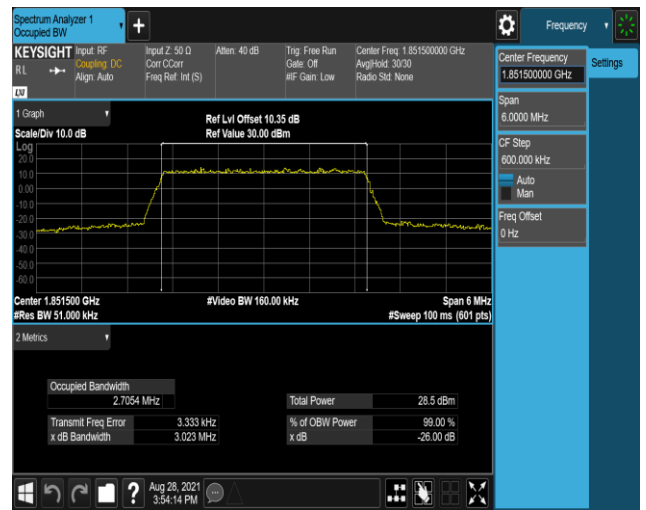

Test Graphs

Band2-3MHz-QPSK-18615-15RB#0

Band2-3MHz-QPSK-18900-15RB#0

Band2-3MHz-QPSK-19185-15RB#0

Band2-3MHz-16QAM-18615-15RB#0

Band2-3MHz-16QAM-18900-15RB#0

Band2-3MHz-16QAM-19185-15RB#0

Band2-5MHz-QPSK-18625-25RB#0