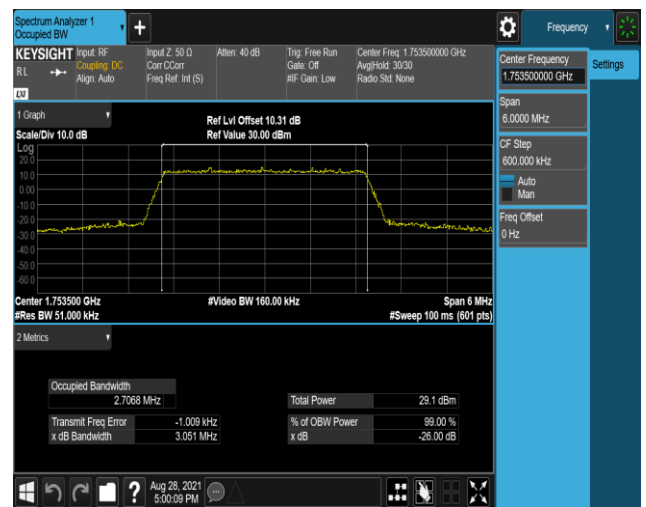

Band4-1.4MHz-16QAM-20393-6RB#0

Band4-3MHz-QPSK-19965-15RB#0

Band4-3MHz-QPSK-20175-15RB#0

Band4-3MHz-QPSK-20385-15RB#0

Band4-3MHz-16QAM-19965-15RB#0

Band4-3MHz-16QAM-20175-15RB#0

Band4-3MHz-16QAM-20385-15RB#0