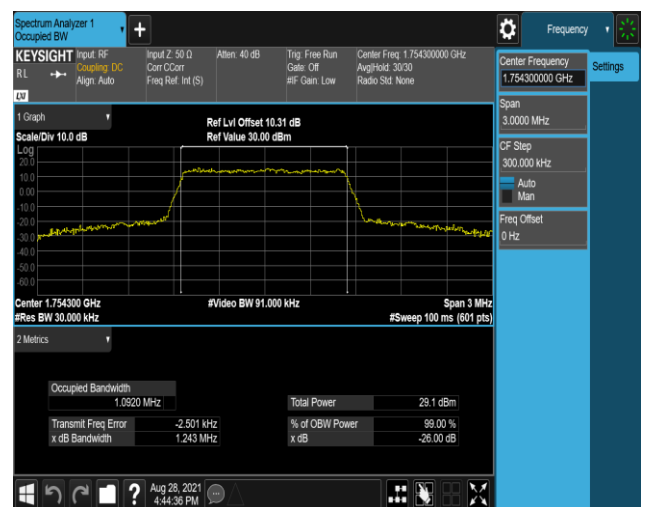

Band4-3MHz-QPSK-20175-15RB#0