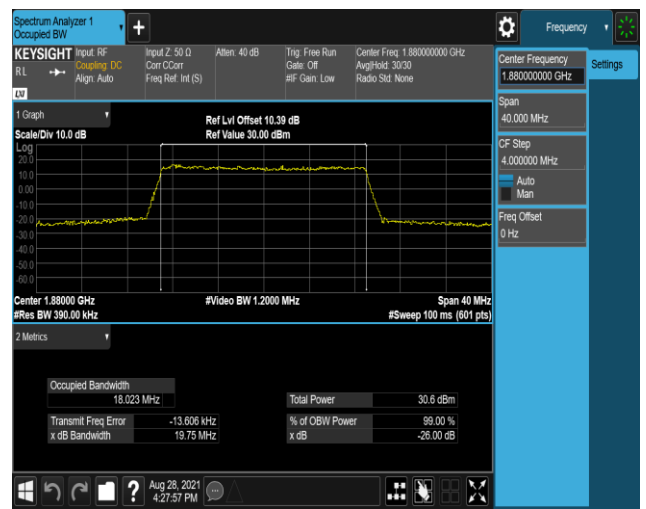

Band2-15MHz-16QAM-18675-75RB#0

Band2-15MHz-16QAM-18900-75RB#0

Band2-15MHz-16QAM-19125-75RB#0

Band2-20MHz-QPSK-18700-100RB#0

Band2-20MHz-QPSK-18900-100RB#0

Band2-20MHz-QPSK-19100-100RB#0

Band2-20MHz-16QAM-18700-100RB#0