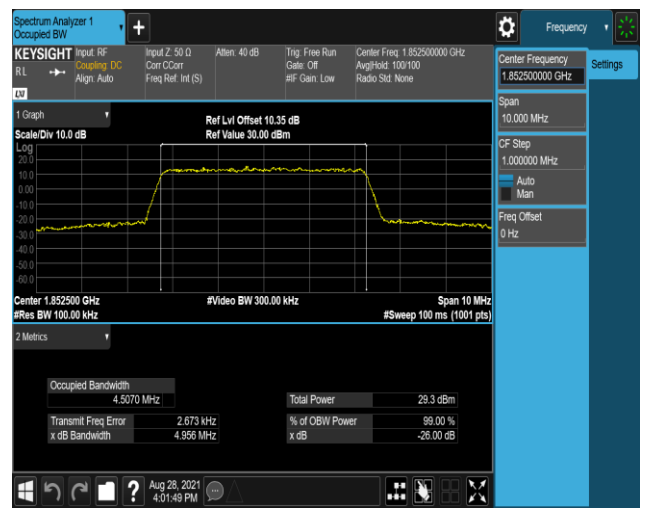

Band2-5MHz-16QAM-19175-25RB#0