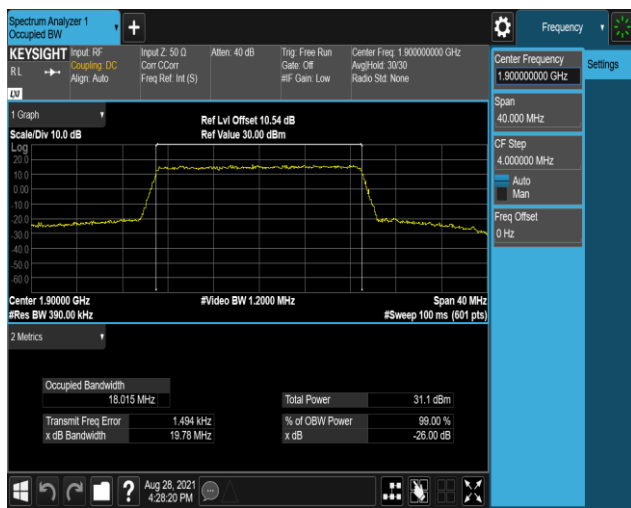

Band2-15MHz-16QAM-18675-75RB#0

Band2-15MHz-16QAM-18900-75RB#0

Band2-15MHz-16QAM-19125-75RB#0

Band2-20MHz-QPSK-18700-100RB#0

Band2-20MHz-QPSK-18900-100RB#0

Band2-20MHz-QPSK-19100-100RB#0

Band2-20MHz-16QAM-18700-100RB#0