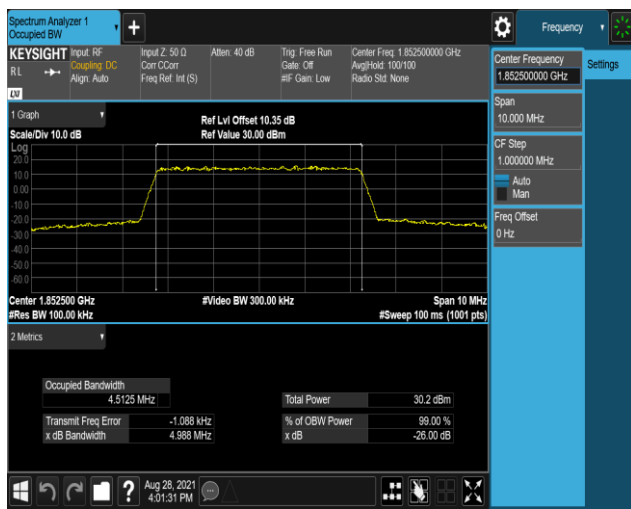

Test Graphs

Band2-3MHz-QPSK-18615-15RB#0

Band2-3MHz-QPSK-18900-15RB#0

Band2-3MHz-QPSK-19185-15RB#0

Band2-3MHz-16QAM-18615-15RB#0

Band2-3MHz-16QAM-18900-15RB#0

Band2-3MHz-16QAM-19185-15RB#0

Band2-5MHz-QPSK-18625-25RB#0