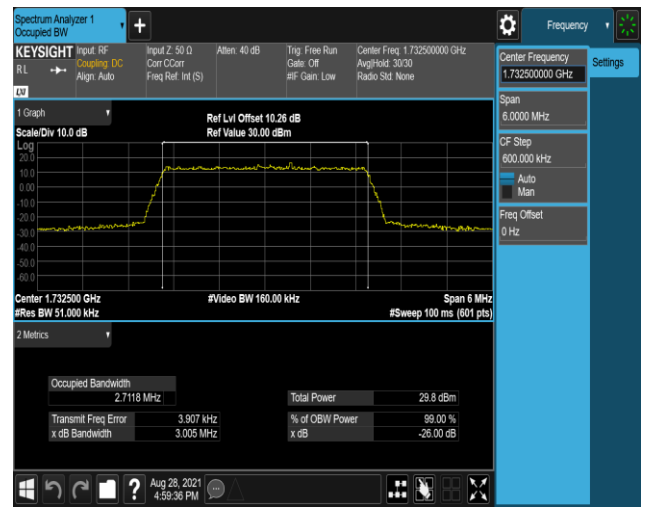

Band4-3MHz-16QAM-19965-15RB#0