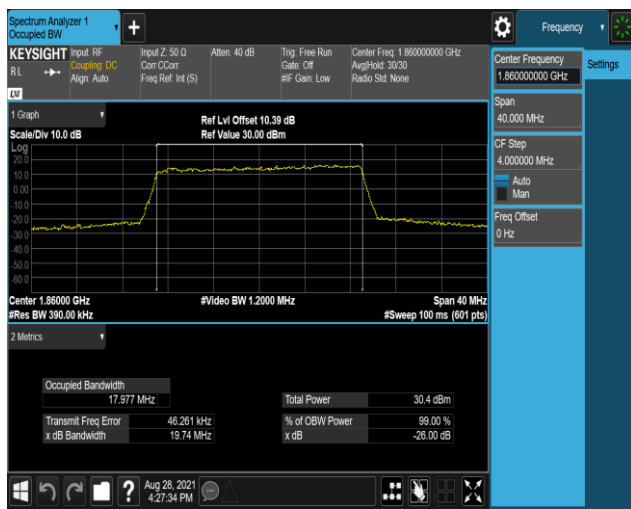

Band2-15MHz-16QAM-18675-75RB#0

Band2-15MHz-16QAM-18900-75RB#0

Band2-15MHz-16QAM-19125-75RB#0

Band2-20MHz-QPSK-18700-100RB#0

Band2-20MHz-QPSK-18900-100RB#0

Band2-20MHz-QPSK-19100-100RB#0

Band2-20MHz-16QAM-18700-100RB#0