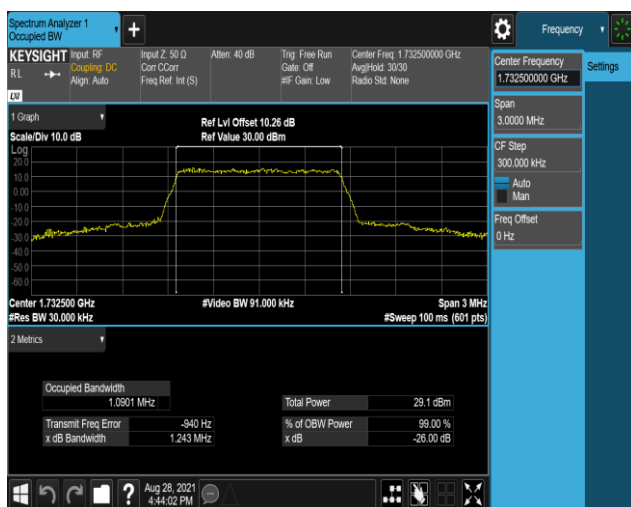

Band2-20MHz-16QAM-18900-100RB#0

Band2-20MHz-16QAM-19100-100RB#0

Band4-1.4MHz-QPSK-19957-6RB#0

Band4-1.4MHz-QPSK-20175-6RB#0

Band4-1.4MHz-QPSK-20393-6RB#0

Band4-1.4MHz-16QAM-19957-6RB#0

Band4-1.4MHz-16QAM-20175-6RB#0