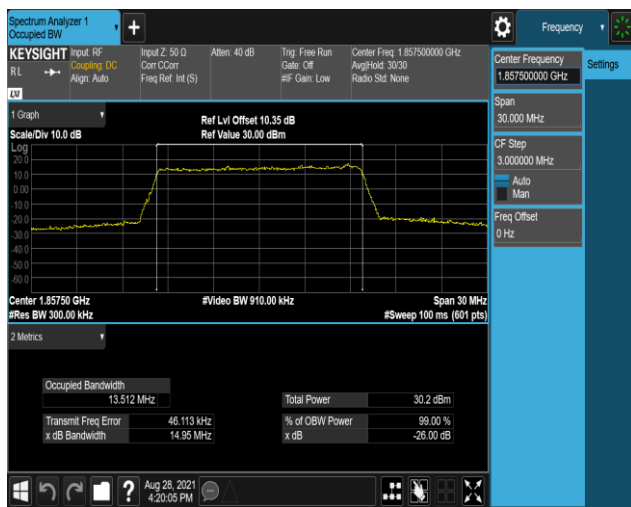

Band2-10MHz-QPSK-19150-50RB#0

Band2-10MHz-16QAM-18650-50RB#0

Band2-10MHz-16QAM-18900-50RB#0

Band2-10MHz-16QAM-19150-50RB#0

Band2-15MHz-QPSK-18675-75RB#0

Band2-15MHz-QPSK-18900-75RB#0

Band2-15MHz-QPSK-19125-75RB#0