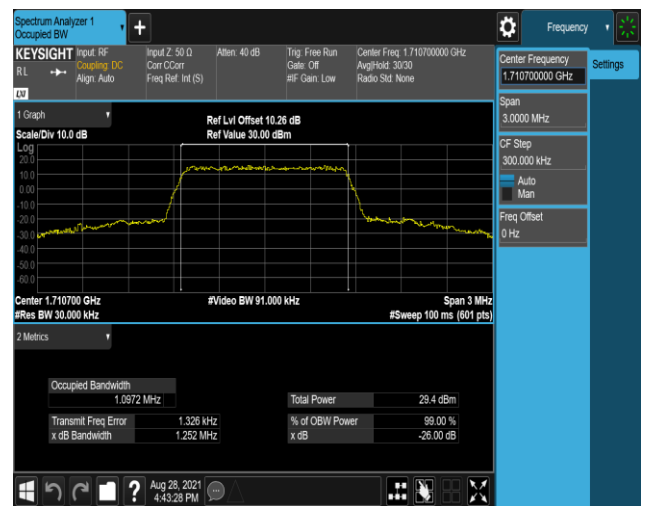

Band2-20MHz-16QAM-18900-100RB#0

Band2-20MHz-16QAM-19100-100RB#0

Band4-1.4MHz-QPSK-19957-6RB#0

Band4-1.4MHz-QPSK-20175-6RB#0

Band4-1.4MHz-QPSK-20393-6RB#0

Band4-1.4MHz-16QAM-19957-6RB#0

Band4-1.4MHz-16QAM-20175-6RB#0