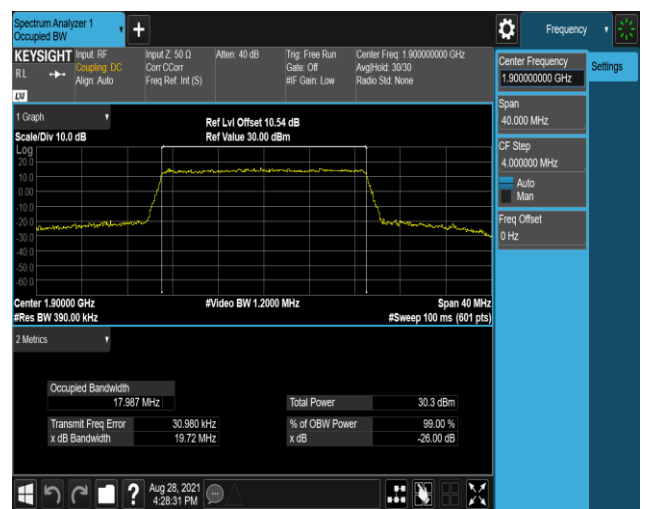

Band4-1.4MHz-QPSK-20175-6RB#0