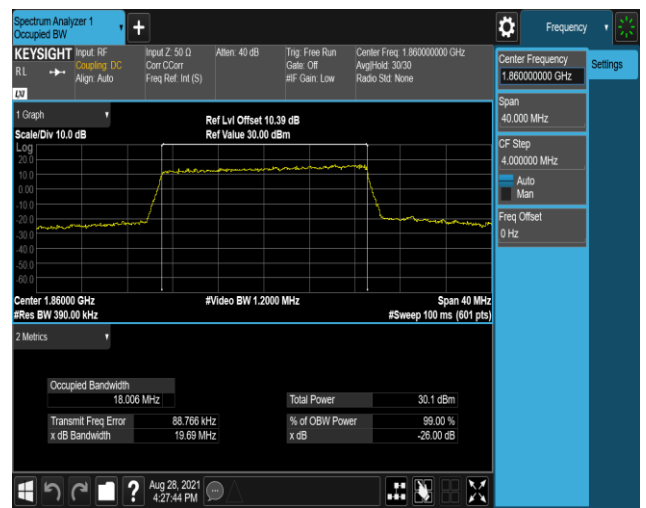

Band2-15MHz-16QAM-18675-75RB#0

Band2-15MHz-16QAM-18900-75RB#0

Band2-15MHz-16QAM-19125-75RB#0

Band2-20MHz-QPSK-18700-100RB#0

Band2-20MHz-QPSK-18900-100RB#0

Band2-20MHz-QPSK-19100-100RB#0

Band2-20MHz-16QAM-18700-100RB#0