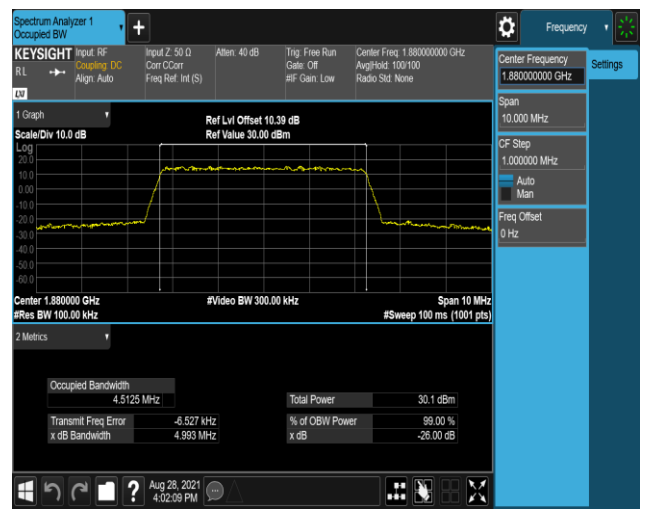

Band2-5MHz-16QAM-18625-25RB#0