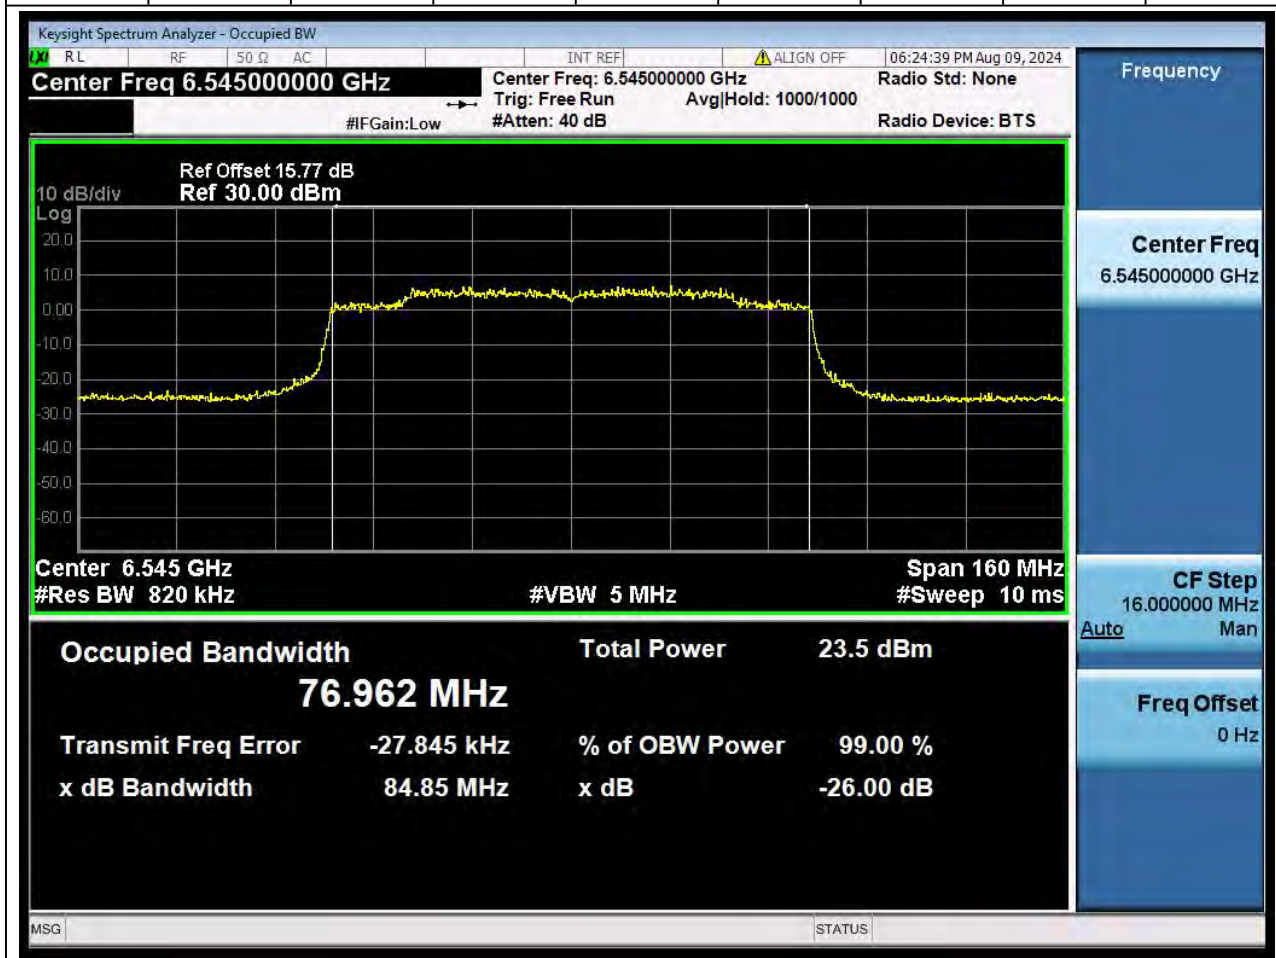

19. 802.11ax_80M_U-NII-6_CH103

19.1. A.2.2-99% Bandwidth(NTNV)

Center Frequency (MHz)	OBW Power (%)		RBW (MHz)	Detector	Limit (MHz)	OBW (MHz)		Verdict
6465	99		0.82	Peak	0	76.984085		N/A

20. 802.11ax_80M_U-NII-6_CH119

20.1. A.2.2-99% Bandwidth(NTNV)

Center Frequency (MHz)	OBW Power (%)		RBW (MHz)	Detector	Limit (MHz)	OBW (MHz)		Verdict
6545	99		0.82	Peak	0	76.96156 2		N/A

21. 802.11ax_160M_U-NII-6_CH111

21.1. A.2.2-99% Bandwidth(NTNV)