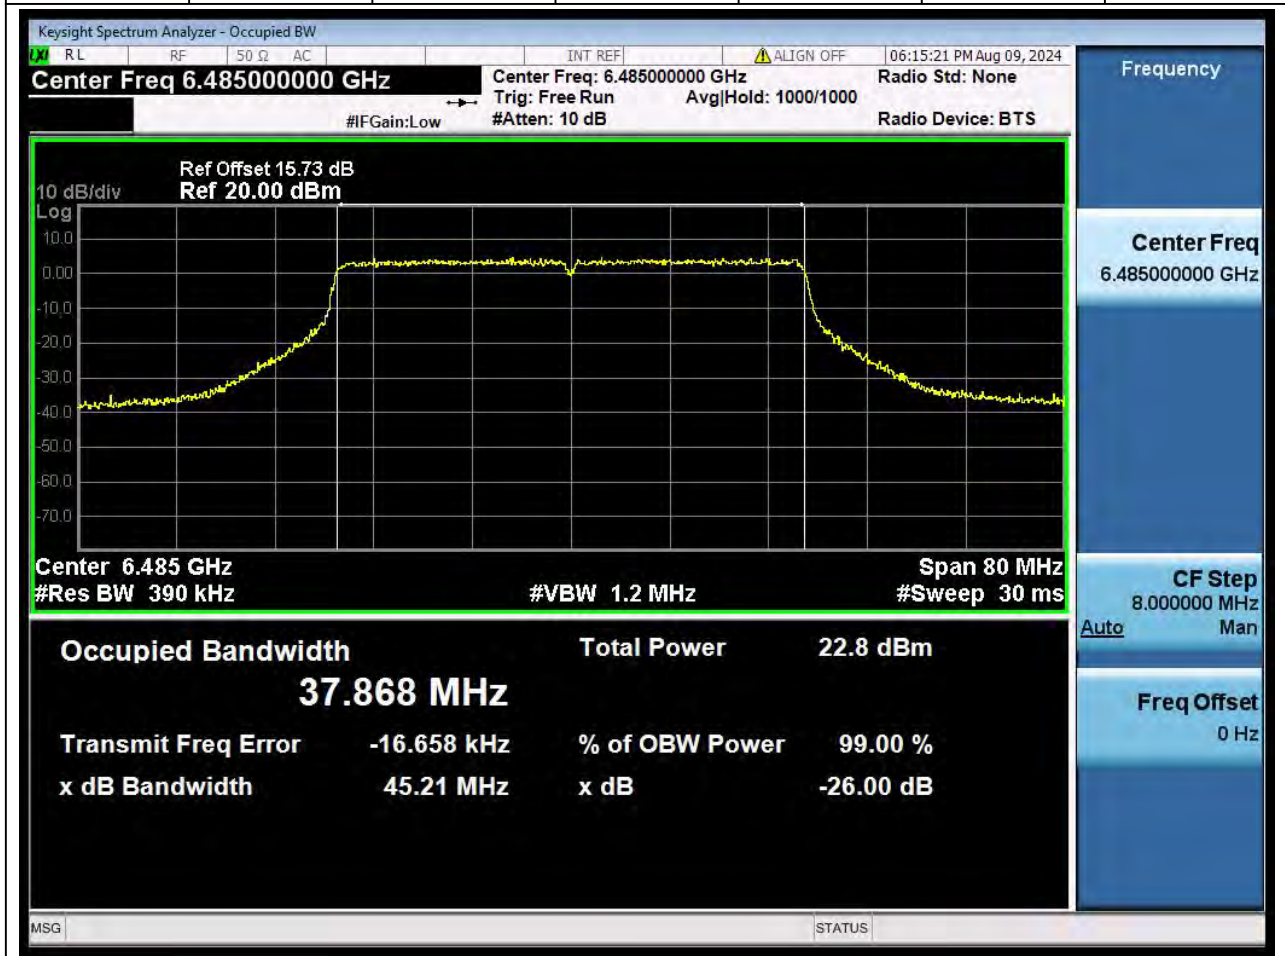

17. 802.11ax_40M_U-NII-6_CH107

17.1. A.2-26dB Bandwidth(NTNV)

Center Frequency (MHz)	XdB Down	RBW (MHz)	Detector	Limit (MHz)	XdB BandWidth (MHz)	Verdict
6485	26	0.39	Peak	0	45.212331	N/A