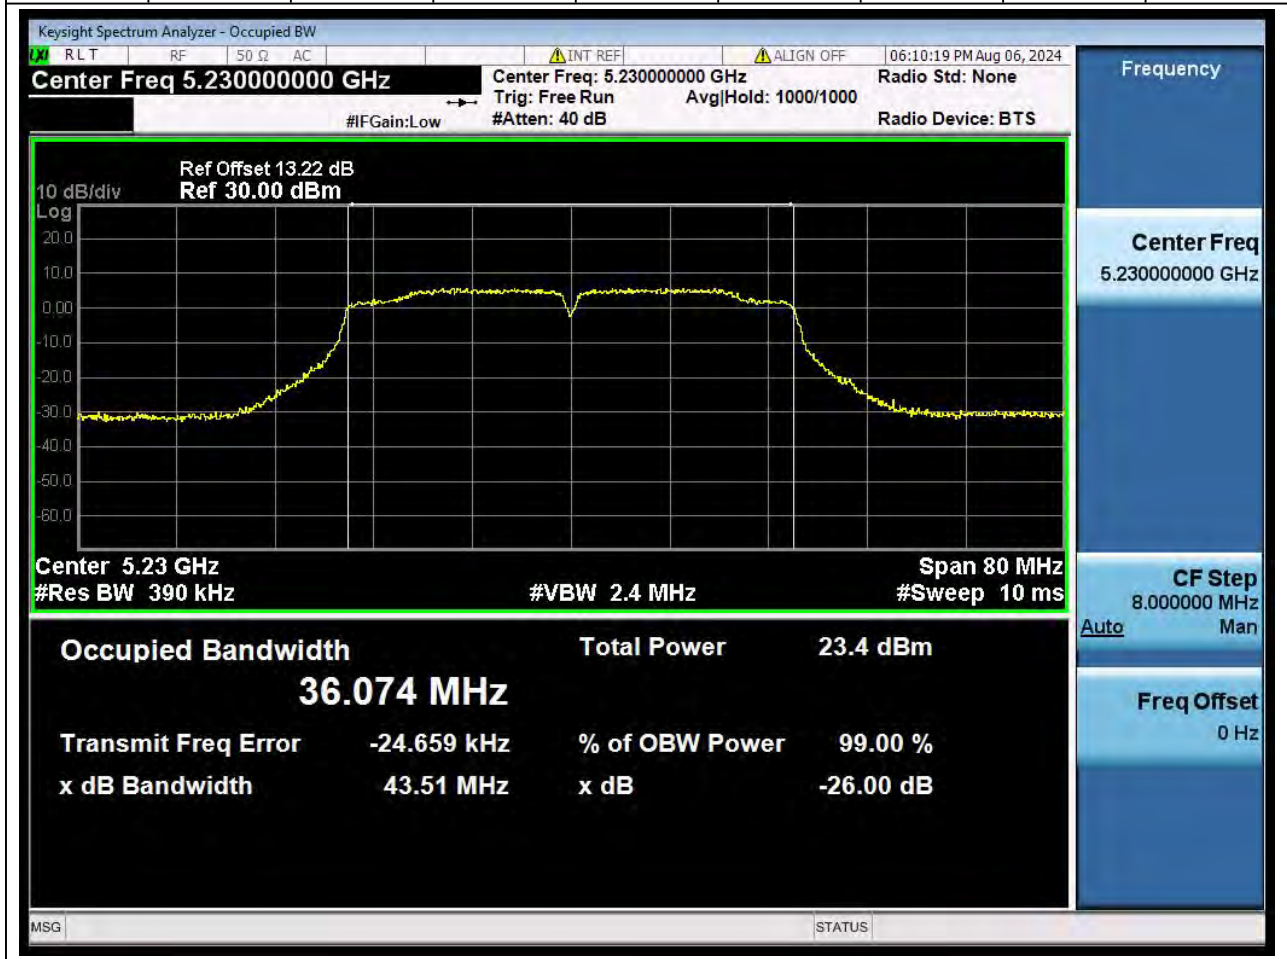

13. 802.11ac_40M_U-NII-1_H

13.1. A.2.2-99% Bandwidth(NTNV)

Center Frequency (MHz)	OBW Power (%)		RBW (MHz)	Detector	Limit (MHz)	OBW (MHz)	Verdict
5230	99		0.39	Peak	0	36.073527	N/A