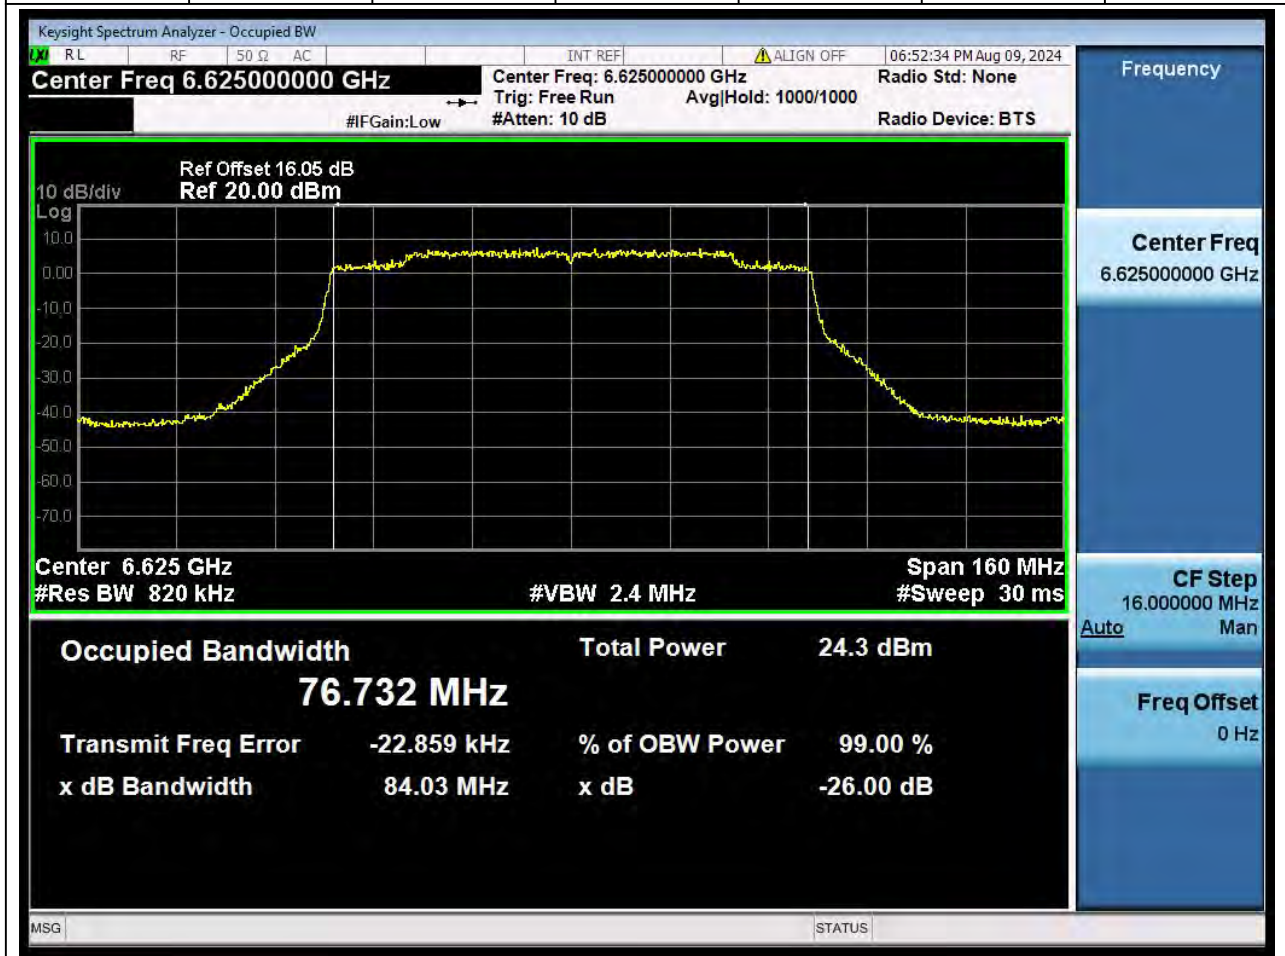

28. 802.11ax_80M_U-NII-7_CH135

28.1. A.2-26dB Bandwidth(NTNV)

Center Frequency (MHz)	XdB Down	RBW (MHz)	Detector	Limit (MHz)	XdB BandWidth (MHz)	Verdict
6625	26	0.82	Peak	0	84.029776	N/A