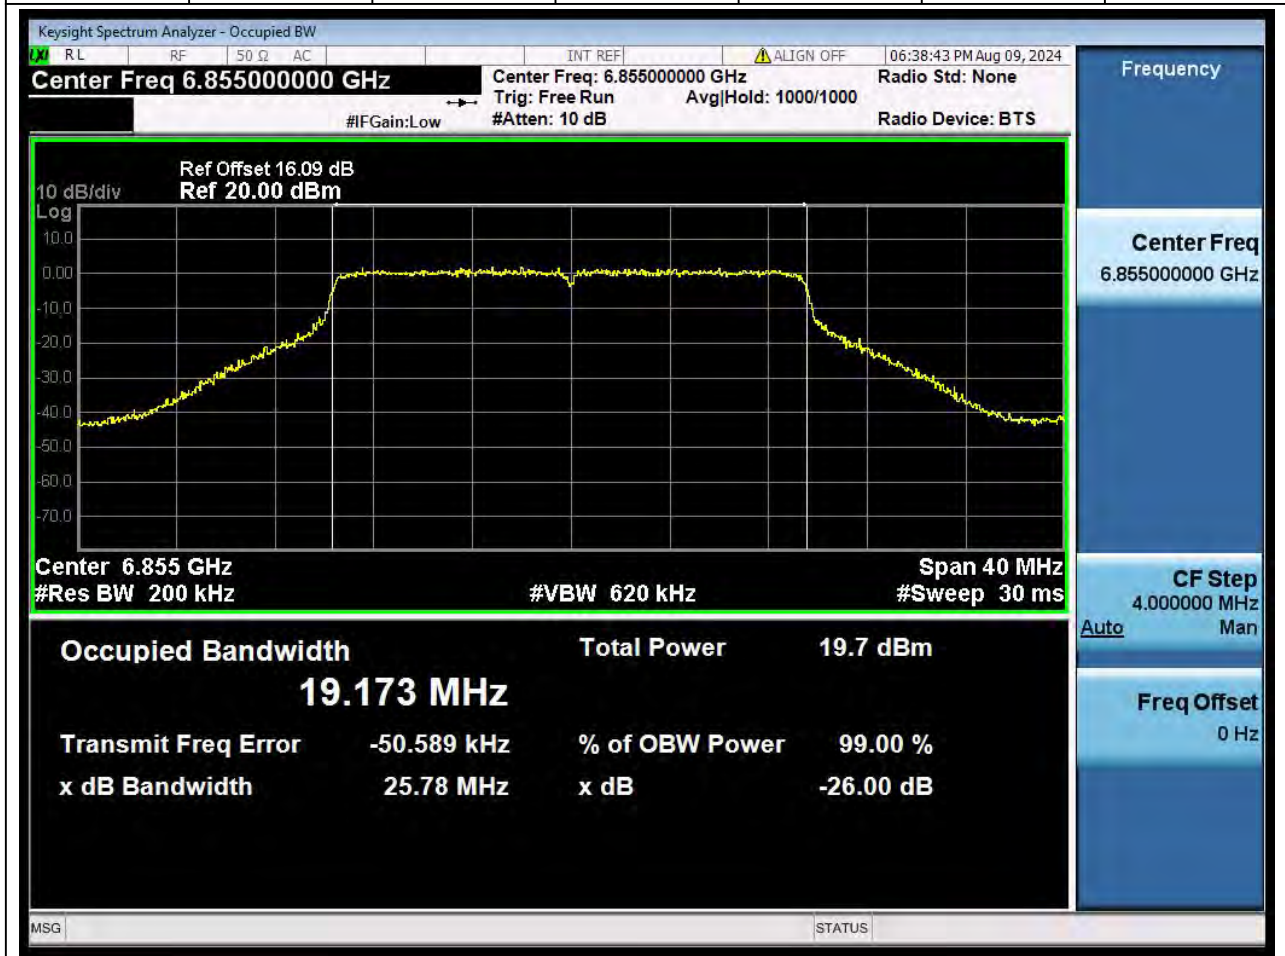

24. 802.11ax_20M_U-NII-7_CH181

24.1. A.2-26dB Bandwidth(NTNV)

Center Frequency (MHz)	XdB Down	RBW (MHz)	Detector	Limit (MHz)	XdB BandWidth (MHz)	Verdict
6855	26	0.2	Peak	0	25.775511	N/A