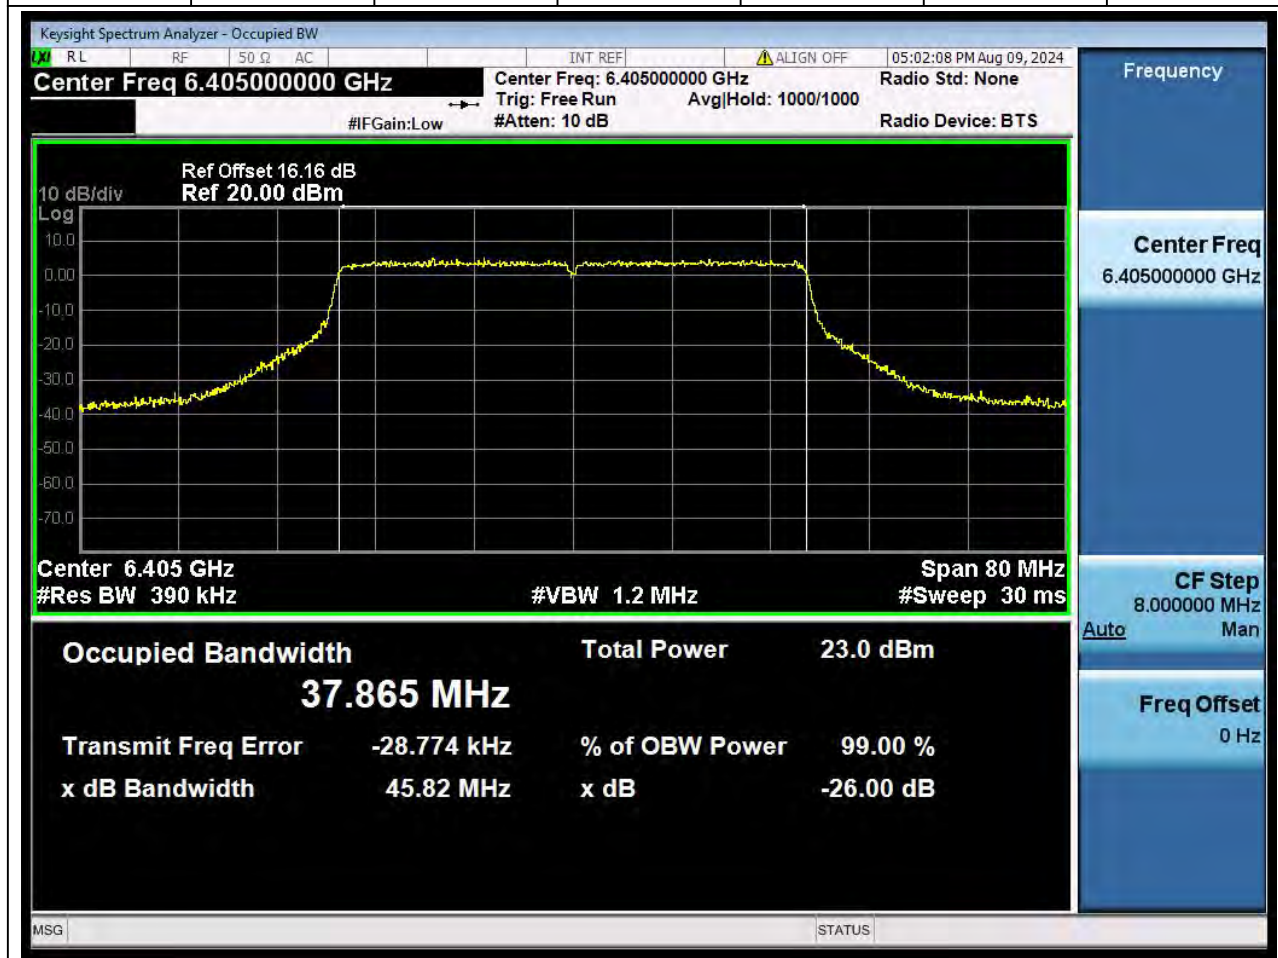

6. 802.11ax_40M_U-NII-5_CH91

6.1. A.2-26dB Bandwidth(NTNV)

Center Frequency (MHz)	XdB Down	RBW (MHz)	Detector	Limit (MHz)	XdB BandWidth (MHz)	Verdict
6405	26	0.39	Peak	0	45.816458	N/A