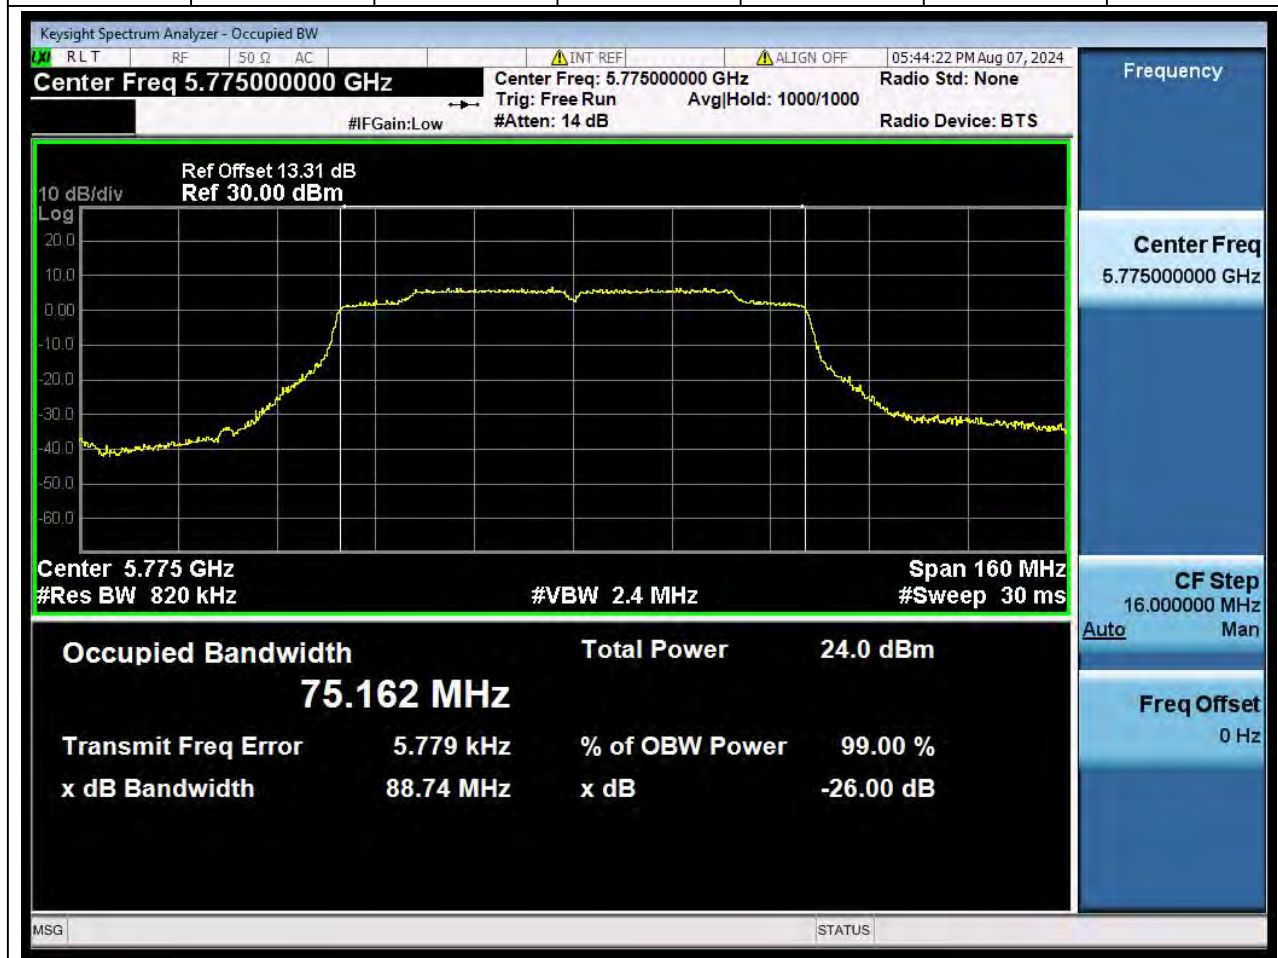

83. 802.11ac_80M_U-NII-3_M

83.1. A.2-26dB Bandwidth(NTNV)

Center Frequency (MHz)	XdB Down	RBW (MHz)	Detector	Limit (MHz)	XdB BandWidth (MHz)	Verdict
5775	26	0.82	Peak	0	88.744858	N/A