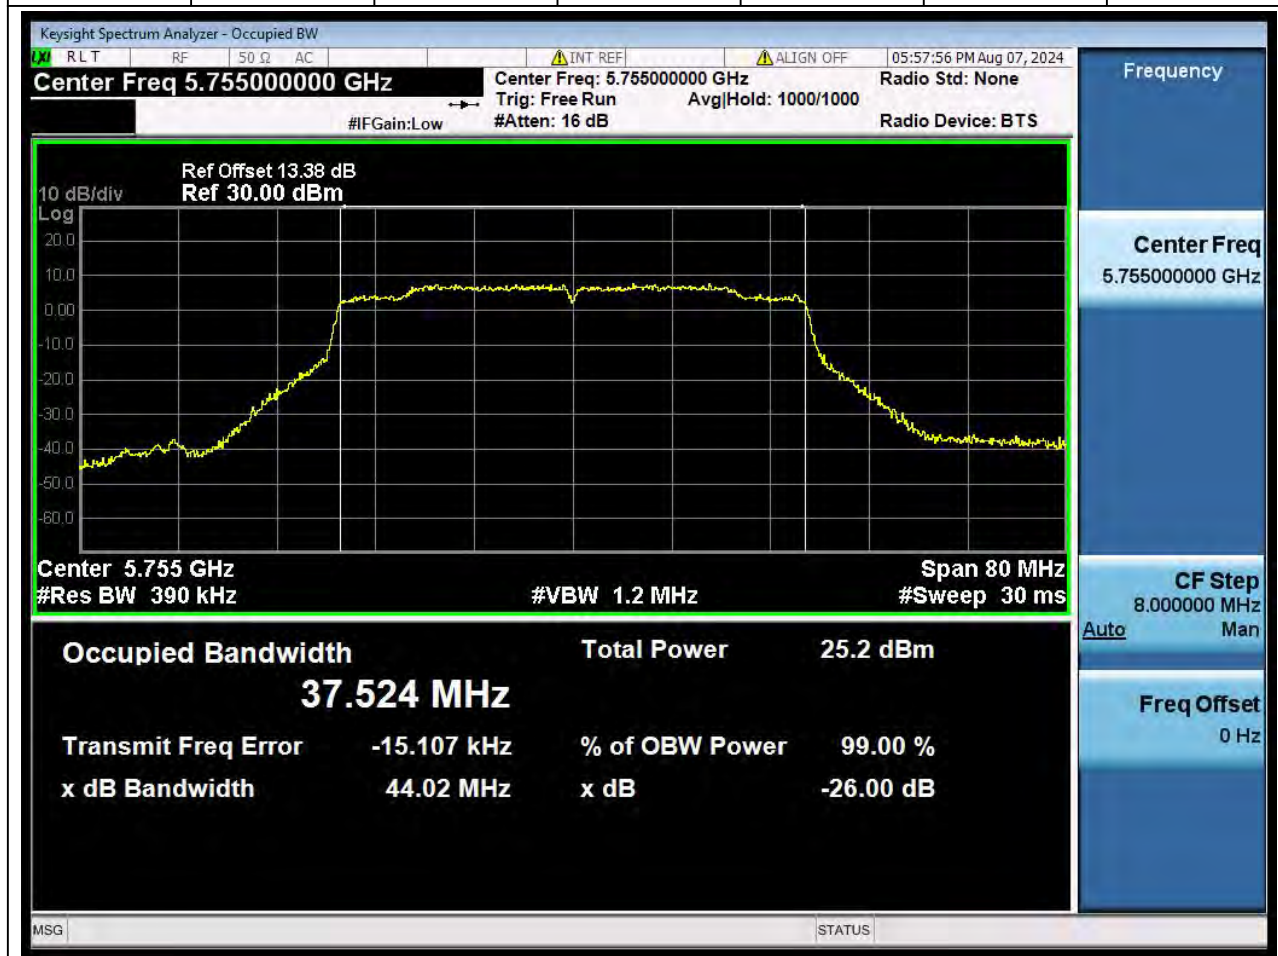

87. 802.11ax_40M_U-NII-3_L

87.1. A.2-26dB Bandwidth(NTNV)

Center Frequency (MHz)	XdB Down	RBW (MHz)	Detector	Limit (MHz)	XdB BandWidth (MHz)	Verdict
5755	26	0.39	Peak	0	44.024727	N/A