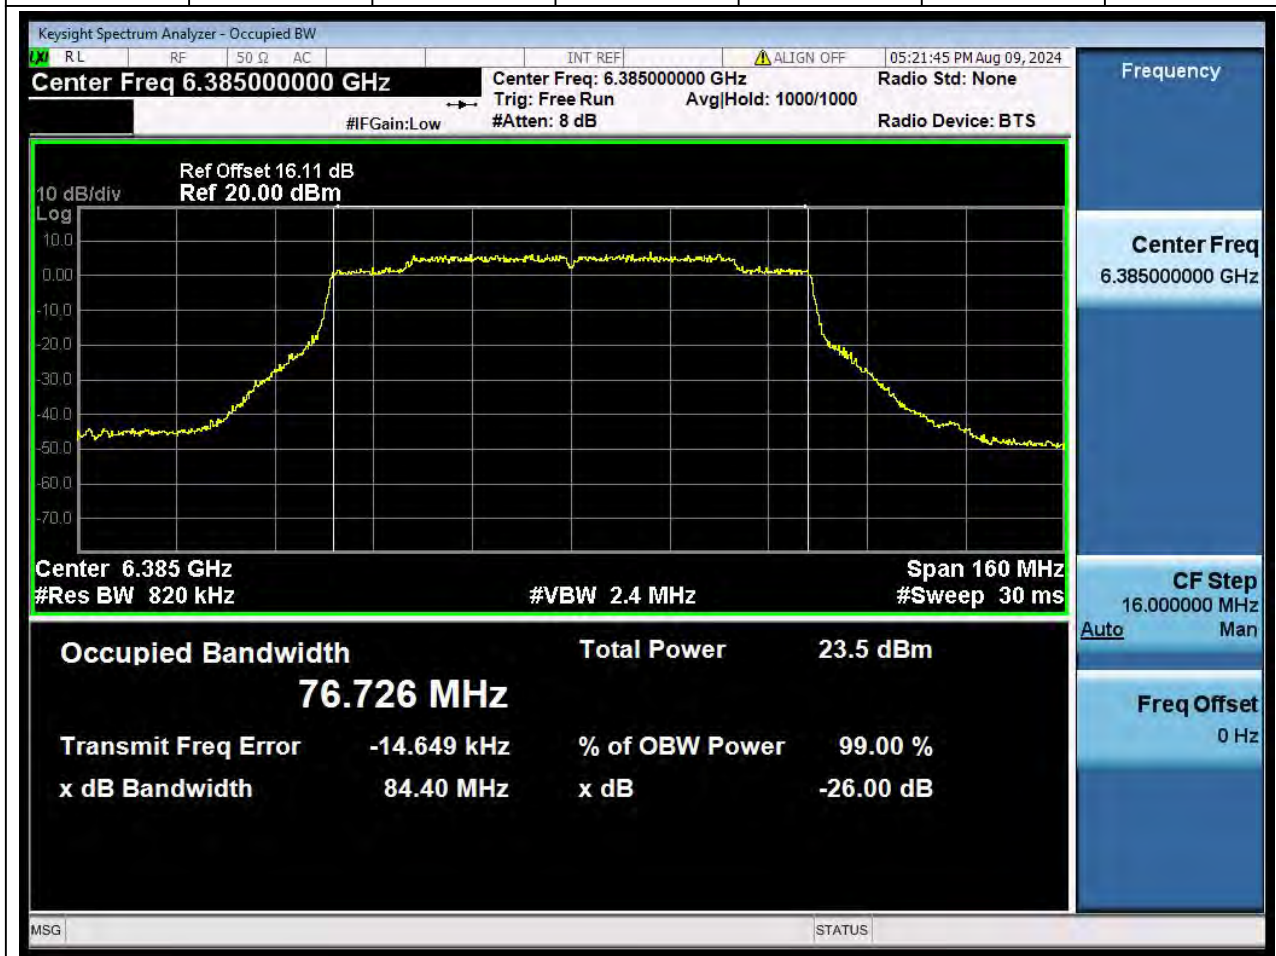

9. 802.11ax_80M_U-NII-5_CH87

9.1. A.2-26dB Bandwidth(NTNV)

Center Frequency (MHz)	XdB Down	RBW (MHz)	Detector	Limit (MHz)	XdB BandWidth (MHz)	Verdict
6385	26	0.82	Peak	0	84.40061	N/A