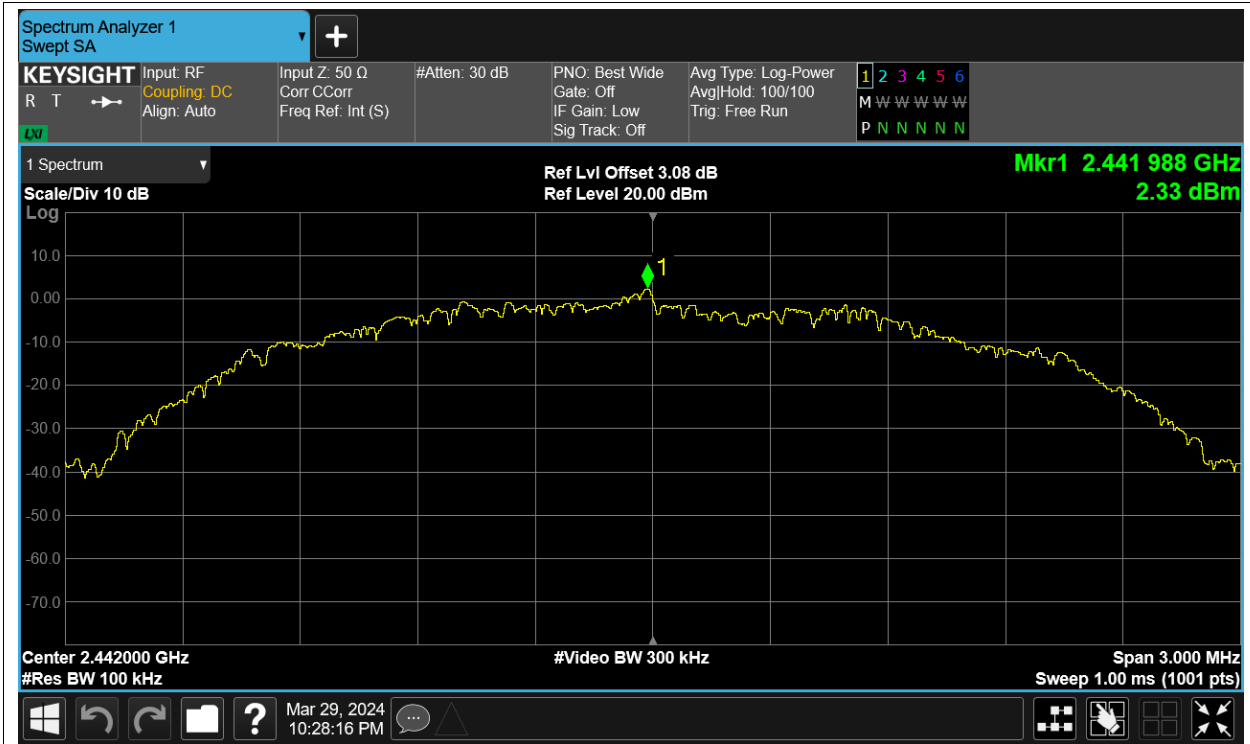

Test Graphs

Band Edge NVNT BLE 2404MHz Ant12 Ref

Band Edge NVNT BLE 2404MHz Ant12 Emission

Band Edge NVNT BLE 2478MHz Ant12 Ref

Band Edge NVNT BLE 2478MHz Ant12 Emission

Conducted RF Spurious Emission

Condition	Mode	Frequency (MHz)	Antenna	Max Value (dBc)	Limit (dBc)	Verdict
NVNT	BLE	2404	Ant12	-49.28	-20	Pass
NVNT	BLE	2442	Ant12	-49.75	-20	Pass
NVNT	BLE	2478	Ant12	-49	-20	Pass

Test Graphs

Tx. Spurious NVNT BLE 2404MHz Ant12 Ref

Tx. Spurious NVNT BLE 2404MHz Ant12 Emission

Tx. Spurious NVNT BLE 2442MHz Ant12 Ref

Tx. Spurious NVNT BLE 2442MHz Ant12 Emission

Tx. Spurious NVNT BLE 2478MHz Ant12 Ref

Tx. Spurious NVNT BLE 2478MHz Ant12 Emission