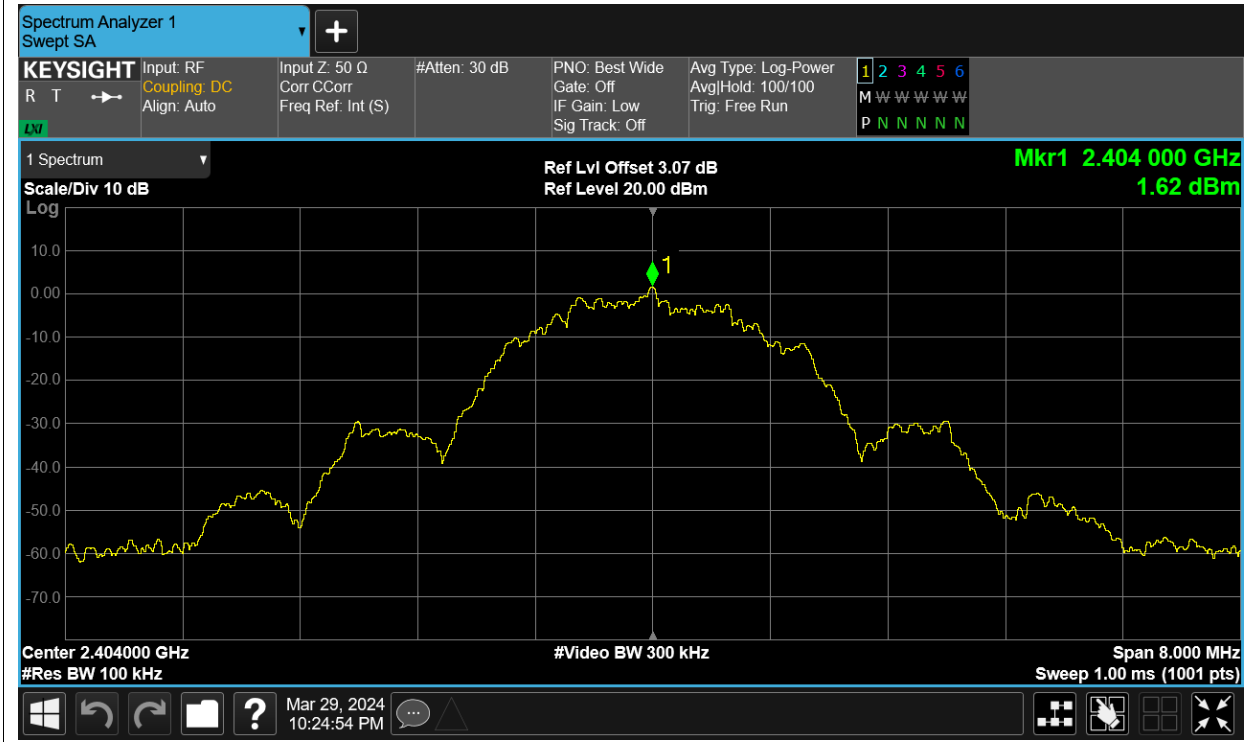

Test Graphs

PSD NVNT BLE 2404MHz Ant12

PSD NVNT BLE 2442MHz Ant12

PSD NVNT BLE 2478MHz Ant12

Band Edge

Condition	Mode	Frequency (MHz)	Antenna	Max Value (dBc)	Limit (dBc)	Verdict
NVNT	BLE	2404	Ant12	-57.46	-20	Pass
NVNT	BLE	2478	Ant12	-55.95	-20	Pass

Test Graphs

Band Edge NVNT BLE 2404MHz Ant12 Ref

Band Edge NVNT BLE 2404MHz Ant12 Emission

Band Edge NVNT BLE 2478MHz Ant12 Ref

Band Edge NVNT BLE 2478MHz Ant12 Emission

Conducted RF Spurious Emission

Condition	Mode	Frequency (MHz)	Antenna	Max Value (dBc)	Limit (dBc)	Verdict
NVNT	BLE	2404	Ant12	-49.28	-20	Pass
NVNT	BLE	2442	Ant12	-49.75	-20	Pass
NVNT	BLE	2478	Ant12	-49	-20	Pass

Test Graphs

Tx. Spurious NVNT BLE 2404MHz Ant12 Ref

Tx. Spurious NVNT BLE 2404MHz Ant12 Emission

Tx. Spurious NVNT BLE 2442MHz Ant12 Ref

Tx. Spurious NVNT BLE 2442MHz Ant12 Emission

Tx. Spurious NVNT BLE 2478MHz Ant12 Ref

Tx. Spurious NVNT BLE 2478MHz Ant12 Emission