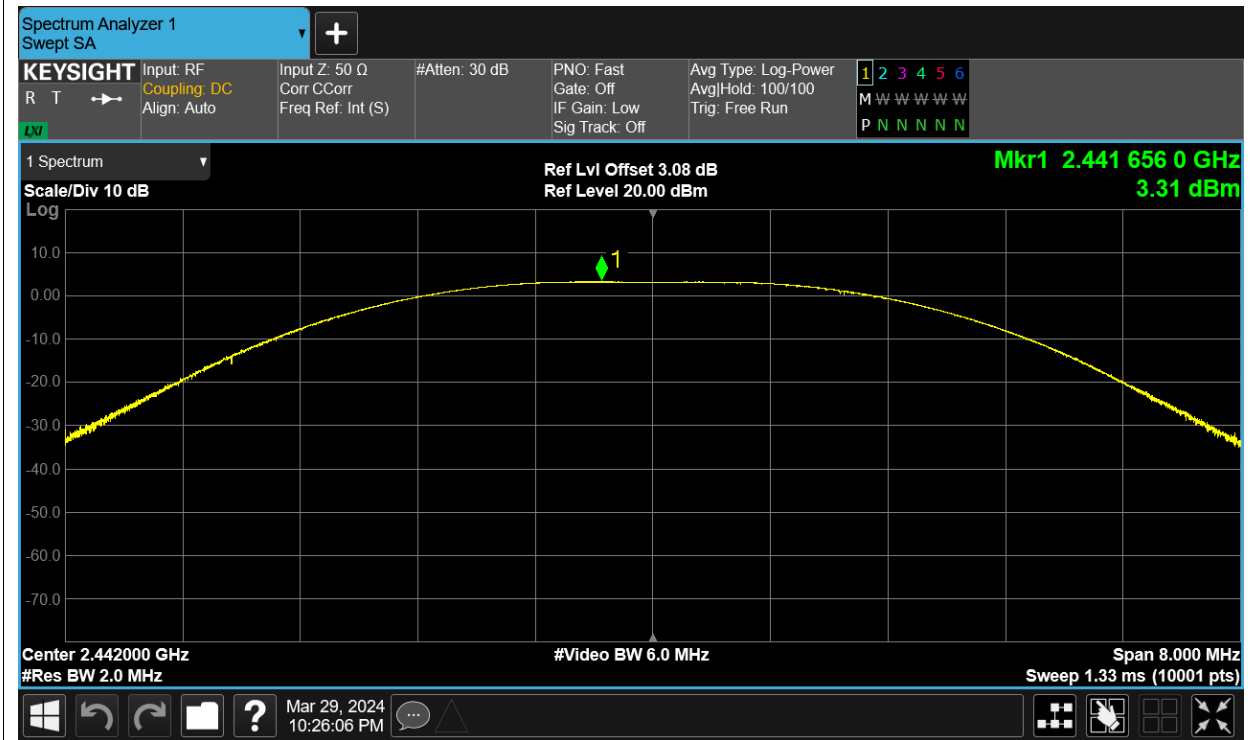

Test Data**Maximum Conducted Output Power**

Condition	Mode	Frequency (MHz)	Antenna	Conducted Power (dBm)	Limit (dBm)	Verdict
NVNT	BLE	2404	Ant12	2.571	30	Pass
NVNT	BLE	2442	Ant12	3.311	30	Pass
NVNT	BLE	2478	Ant12	2.35	30	Pass

Test Graphs

Power NVNT BLE 2404MHz Ant12

Power NVNT BLE 2442MHz Ant12

Power NVNT BLE 2478MHz Ant12

-6dB Bandwidth

Condition	Mode	Frequency (MHz)	Antenna	-6 dB Bandwidth (MHz)	limit	Verdic
NVNT	BLE	2404	Ant12	1.153	0.5	Pass
NVNT	BLE	2442	Ant12	1.236	0.5	Pass
NVNT	BLE	2478	Ant12	1.139	0.5	Pass