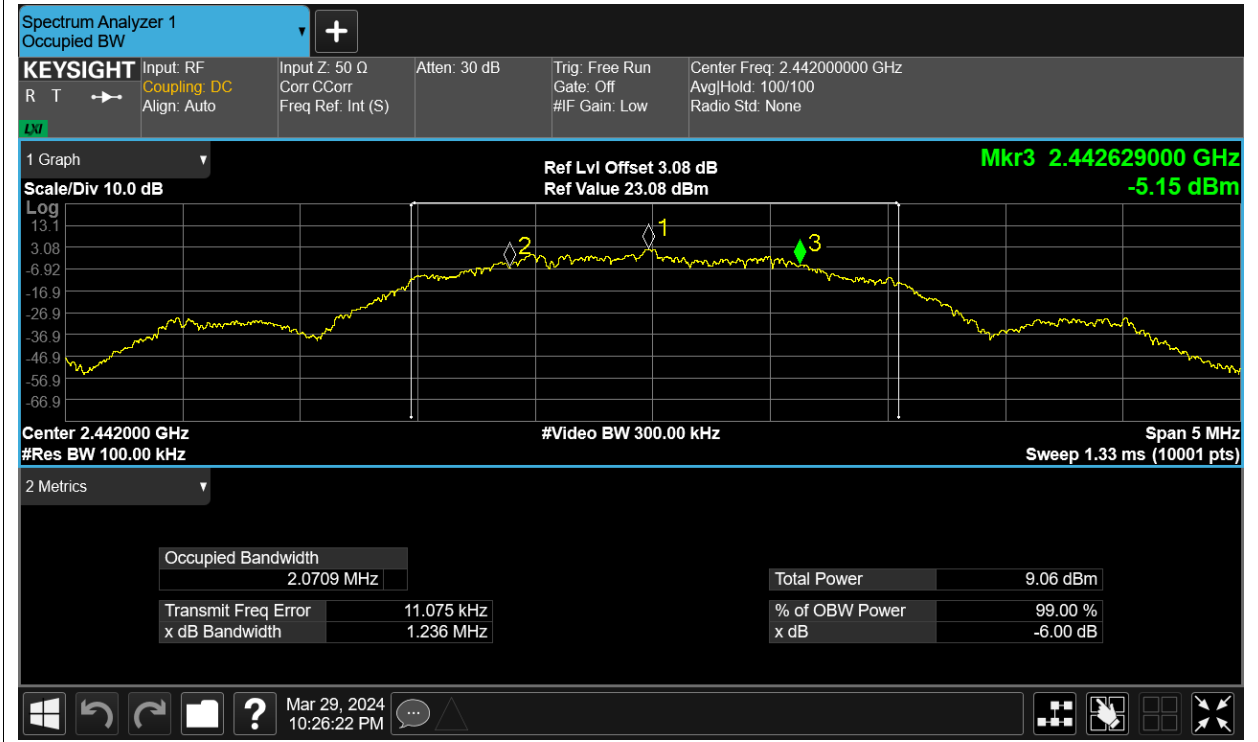

Test Graphs

Power NVNT BLE 2404MHz Ant12

Power NVNT BLE 2442MHz Ant12

Power NVNT BLE 2478MHz Ant12

-6dB Bandwidth

Condition	Mode	Frequency (MHz)	Antenna	-6 dB Bandwidth (MHz)	limit	Verdic
NVNT	BLE	2404	Ant12	1.153	0.5	Pass
NVNT	BLE	2442	Ant12	1.236	0.5	Pass
NVNT	BLE	2478	Ant12	1.139	0.5	Pass

Test Graphs

-6dB Bandwidth NVNT BLE 2404MHz Ant12

-6dB Bandwidth NVNT BLE 2442MHz Ant12

-6dB Bandwidth NVNT BLE 2478MHz Ant12

Occupied Channel Bandwidth

Condition	Mode	Frequency (MHz)	Antenna	99% OBW (MHz)
NVNT	BLE	2404	Ant12	2.057
NVNT	BLE	2442	Ant12	2.048
NVNT	BLE	2478	Ant12	2.059