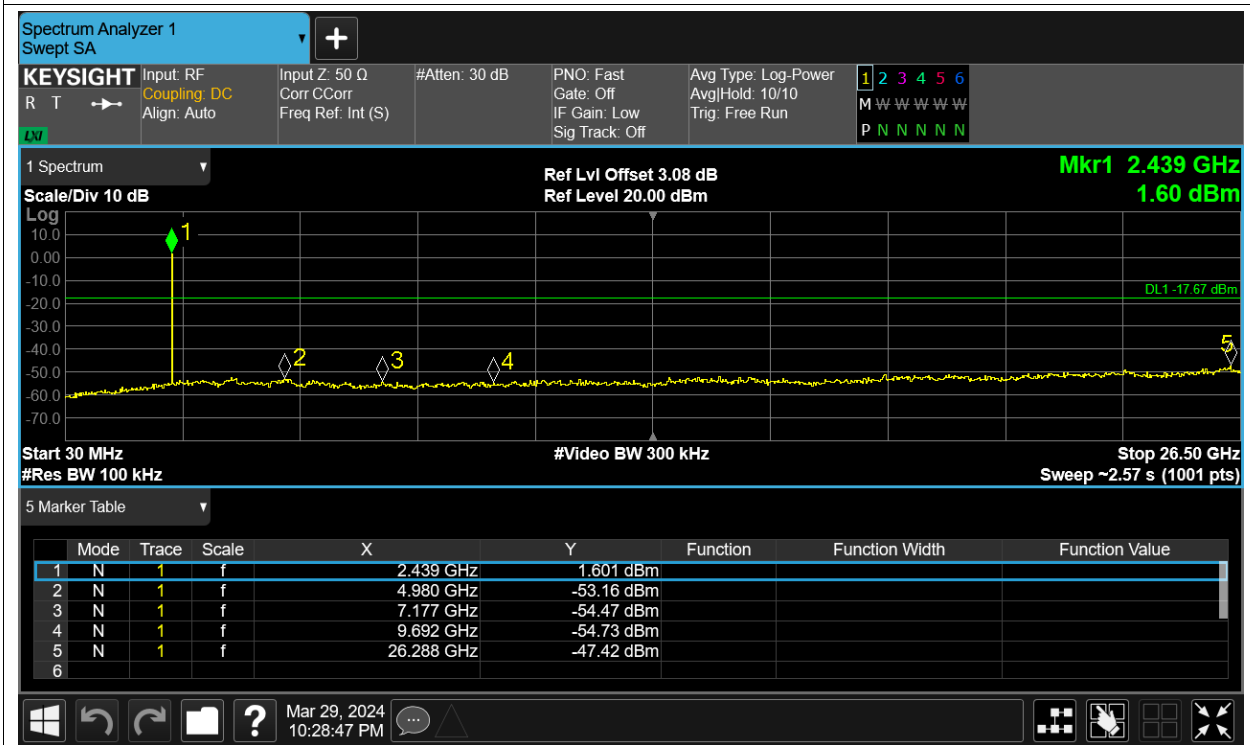

Test Graphs

Band Edge NVNT BLE 2404MHz Ant12 Ref

Band Edge NVNT BLE 2404MHz Ant12 Emission

Band Edge NVNT BLE 2478MHz Ant12 Ref

Band Edge NVNT BLE 2478MHz Ant12 Emission

Conducted RF Spurious Emission

Condition	Mode	Frequency (MHz)	Antenna	Max Value (dBc)	Limit (dBc)	Verdict
NVNT	BLE	2404	Ant12	-49.28	-20	Pass
NVNT	BLE	2442	Ant12	-49.75	-20	Pass
NVNT	BLE	2478	Ant12	-49	-20	Pass

Test Graphs

Tx. Spurious NVNT BLE 2404MHz Ant12 Ref

Tx. Spurious NVNT BLE 2404MHz Ant12 Emission

Tx. Spurious NVNT BLE 2442MHz Ant12 Ref

Tx. Spurious NVNT BLE 2442MHz Ant12 Emission

Tx. Spurious NVNT BLE 2478MHz Ant12 Ref

Tx. Spurious NVNT BLE 2478MHz Ant12 Emission