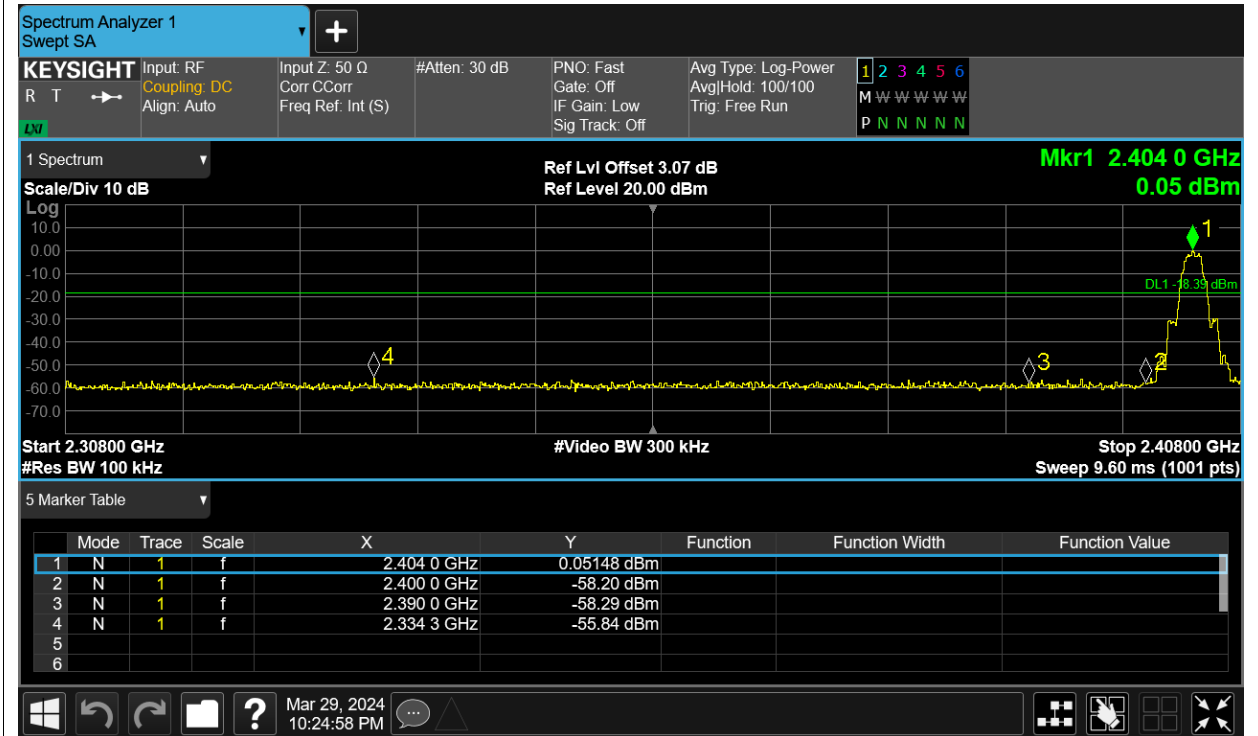

Test Graphs

PSD NVNT BLE 2404MHz Ant12

PSD NVNT BLE 2442MHz Ant12

PSD NVNT BLE 2478MHz Ant12

Band Edge

Condition	Mode	Frequency (MHz)	Antenna	Max Value (dBc)	Limit (dBc)	Verdict
NVNT	BLE	2404	Ant12	-57.46	-20	Pass
NVNT	BLE	2478	Ant12	-55.95	-20	Pass

Test Graphs

Band Edge NVNT BLE 2404MHz Ant12 Ref

Band Edge NVNT BLE 2404MHz Ant12 Emission

Band Edge NVNT BLE 2478MHz Ant12 Ref

Band Edge NVNT BLE 2478MHz Ant12 Emission

Conducted RF Spurious Emission

Condition	Mode	Frequency (MHz)	Antenna	Max Value (dBc)	Limit (dBc)	Verdict
NVNT	BLE	2404	Ant12	-49.28	-20	Pass
NVNT	BLE	2442	Ant12	-49.75	-20	Pass
NVNT	BLE	2478	Ant12	-49	-20	Pass

Test Graphs

Tx. Spurious NVNT BLE 2404MHz Ant12 Ref

Tx. Spurious NVNT BLE 2404MHz Ant12 Emission

Tx. Spurious NVNT BLE 2442MHz Ant12 Ref

Tx. Spurious NVNT BLE 2442MHz Ant12 Emission

Tx. Spurious NVNT BLE 2478MHz Ant12 Ref

Tx. Spurious NVNT BLE 2478MHz Ant12 Emission