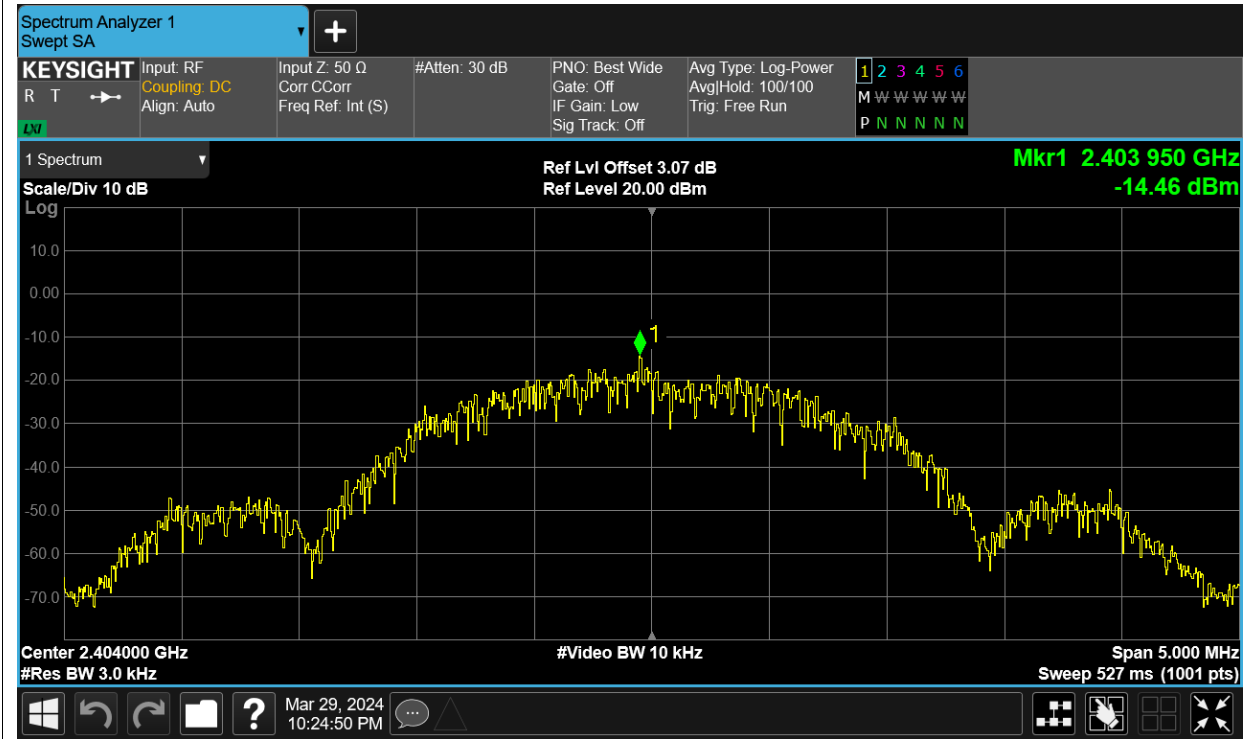

Test Graphs

-6dB Bandwidth NVNT BLE 2404MHz Ant12

-6dB Bandwidth NVNT BLE 2442MHz Ant12

-6dB Bandwidth NVNT BLE 2478MHz Ant12

Occupied Channel Bandwidth

Condition	Mode	Frequency (MHz)	Antenna	99% OBW (MHz)
NVNT	BLE	2404	Ant12	2.057
NVNT	BLE	2442	Ant12	2.048
NVNT	BLE	2478	Ant12	2.059

Test Graphs

OBW NVNT BLE 2404MHz Ant12

OBW NVNT BLE 2442MHz Ant12

OBW NVNT BLE 2478MHz Ant12

Maximum Power Spectral Density Level

Condition	Mode	Frequency (MHz)	Antenna	Max PSD (dBm)	Limit (dBm)	Verdict
NVNT	BLE	2404	Ant12	-14.457	8	Pass
NVNT	BLE	2442	Ant12	-13.721	8	Pass
NVNT	BLE	2478	Ant12	-14.722	8	Pass

Test Graphs

PSD NVNT BLE 2404MHz Ant12

PSD NVNT BLE 2442MHz Ant12

PSD NVNT BLE 2478MHz Ant12

Band Edge

Condition	Mode	Frequency (MHz)	Antenna	Max Value (dBc)	Limit (dBc)	Verdict
NVNT	BLE	2404	Ant12	-57.46	-20	Pass
NVNT	BLE	2478	Ant12	-55.95	-20	Pass

Test Graphs

Band Edge NVNT BLE 2404MHz Ant12 Ref

Band Edge NVNT BLE 2404MHz Ant12 Emission

Band Edge NVNT BLE 2478MHz Ant12 Ref

Band Edge NVNT BLE 2478MHz Ant12 Emission

Conducted RF Spurious Emission

Condition	Mode	Frequency (MHz)	Antenna	Max Value (dBc)	Limit (dBc)	Verdict
NVNT	BLE	2404	Ant12	-49.28	-20	Pass
NVNT	BLE	2442	Ant12	-49.75	-20	Pass
NVNT	BLE	2478	Ant12	-49	-20	Pass