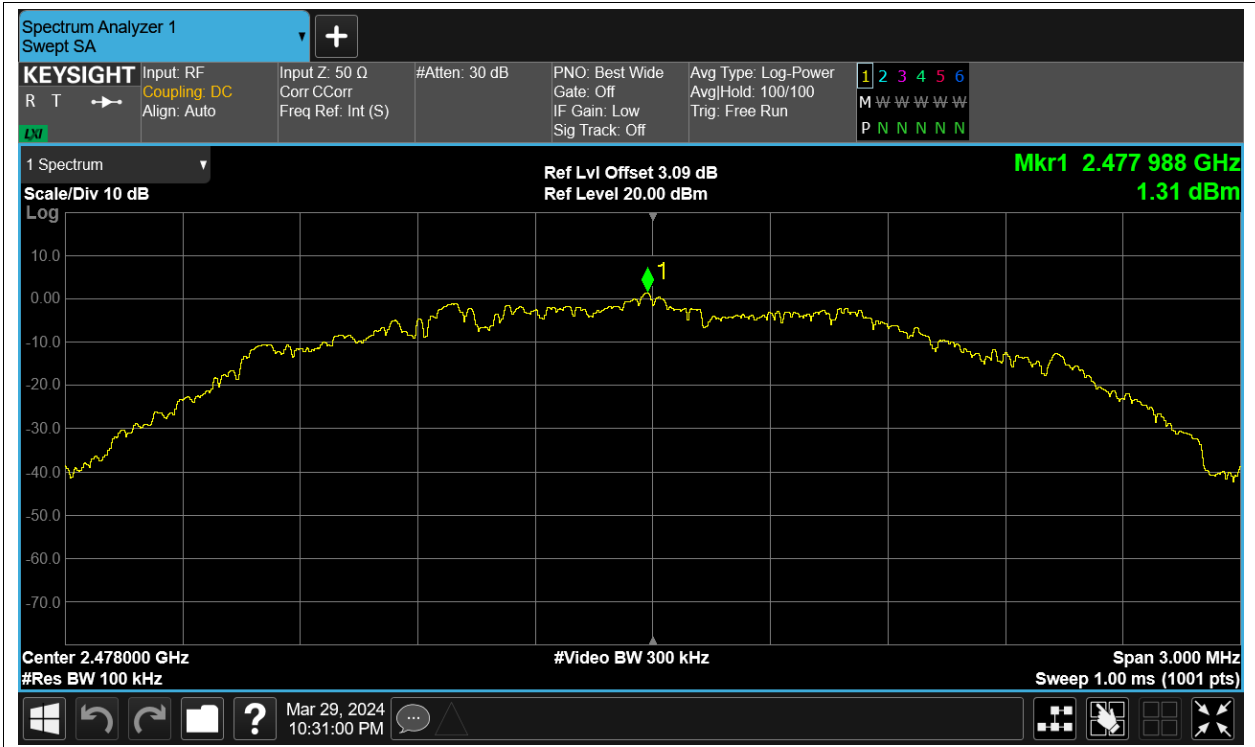

Test Graphs

Band Edge NVNT BLE 2404MHz Ant12 Ref

Band Edge NVNT BLE 2404MHz Ant12 Emission

Band Edge NVNT BLE 2478MHz Ant12 Ref

Band Edge NVNT BLE 2478MHz Ant12 Emission

Conducted RF Spurious Emission

Condition	Mode	Frequency (MHz)	Antenna	Max Value (dBc)	Limit (dBc)	Verdict
NVNT	BLE	2404	Ant12	-49.28	-20	Pass
NVNT	BLE	2442	Ant12	-49.75	-20	Pass
NVNT	BLE	2478	Ant12	-49	-20	Pass

Test Graphs

Tx. Spurious NVNT BLE 2404MHz Ant12 Ref

Tx. Spurious NVNT BLE 2404MHz Ant12 Emission

Tx. Spurious NVNT BLE 2442MHz Ant12 Ref

Tx. Spurious NVNT BLE 2442MHz Ant12 Emission

Tx. Spurious NVNT BLE 2478MHz Ant12 Ref

Tx. Spurious NVNT BLE 2478MHz Ant12 Emission