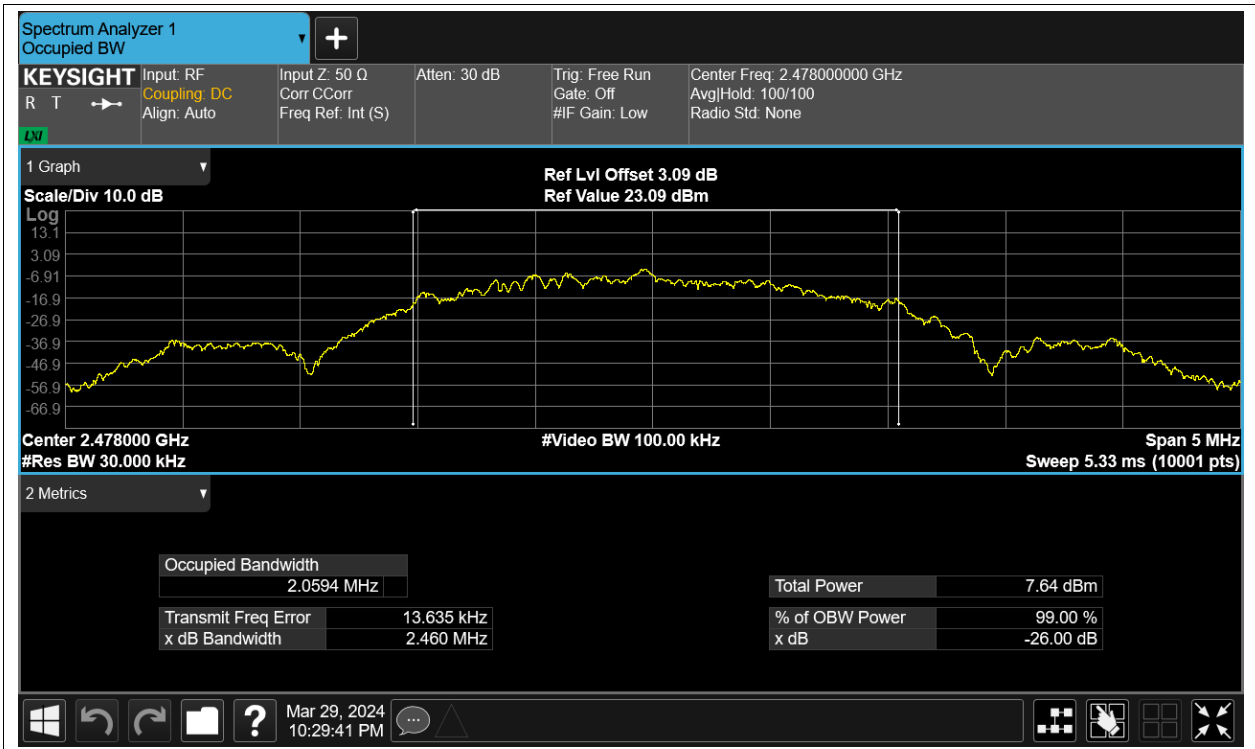

Test Graphs

OBW NVNT BLE 2404MHz Ant12

OBW NVNT BLE 2442MHz Ant12

OBW NVNT BLE 2478MHz Ant12

Maximum Power Spectral Density Level

Condition	Mode	Frequency (MHz)	Antenna	Max PSD (dBm)	Limit (dBm)	Verdict
NVNT	BLE	2404	Ant12	-14.457	8	Pass
NVNT	BLE	2442	Ant12	-13.721	8	Pass
NVNT	BLE	2478	Ant12	-14.722	8	Pass