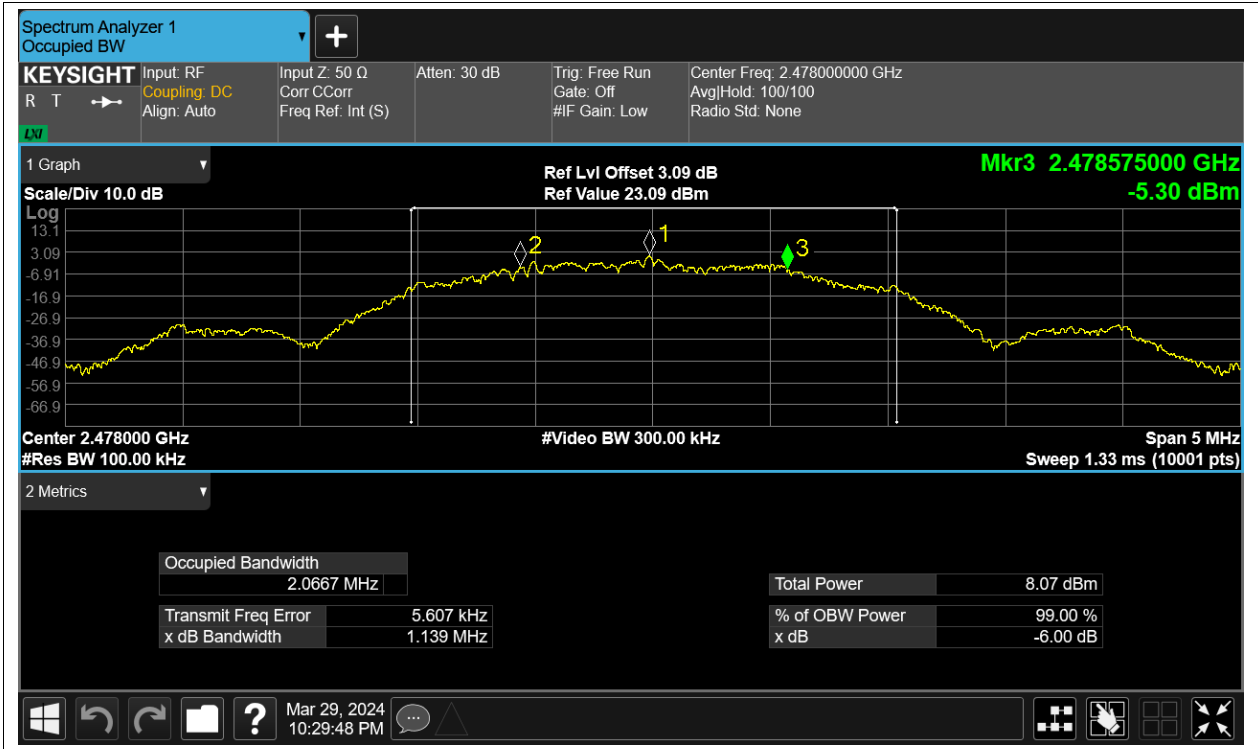

Test Graphs

-6dB Bandwidth NVNT BLE 2404MHz Ant12

-6dB Bandwidth NVNT BLE 2442MHz Ant12

-6dB Bandwidth NVNT BLE 2478MHz Ant12

Occupied Channel Bandwidth

Condition	Mode	Frequency (MHz)	Antenna	99% OBW (MHz)
NVNT	BLE	2404	Ant12	2.057
NVNT	BLE	2442	Ant12	2.048
NVNT	BLE	2478	Ant12	2.059

Test Graphs

OBW NVNT BLE 2404MHz Ant12

OBW NVNT BLE 2442MHz Ant12

OBW NVNT BLE 2478MHz Ant12

Maximum Power Spectral Density Level

Condition	Mode	Frequency (MHz)	Antenna	Max PSD (dBm)	Limit (dBm)	Verdict
NVNT	BLE	2404	Ant12	-14.457	8	Pass
NVNT	BLE	2442	Ant12	-13.721	8	Pass
NVNT	BLE	2478	Ant12	-14.722	8	Pass