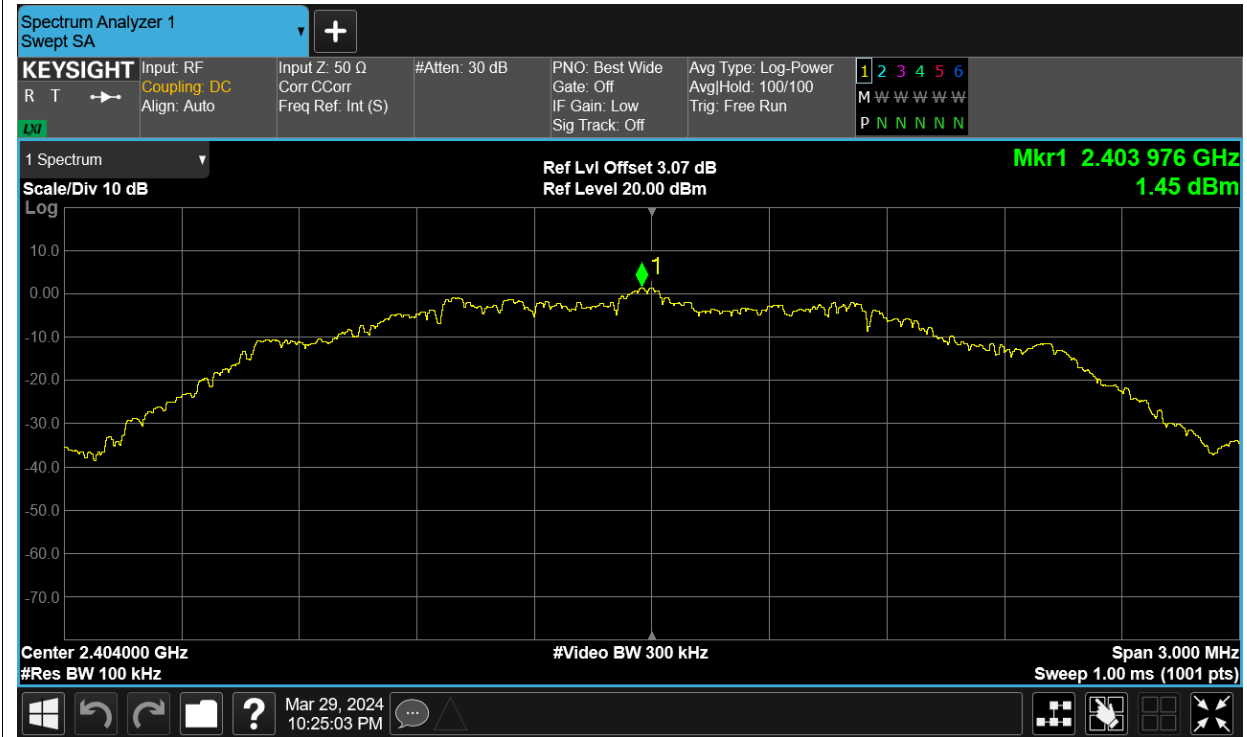

Test Graphs

Band Edge NVNT BLE 2404MHz Ant12 Ref

Band Edge NVNT BLE 2404MHz Ant12 Emission

Band Edge NVNT BLE 2478MHz Ant12 Ref

Band Edge NVNT BLE 2478MHz Ant12 Emission

Conducted RF Spurious Emission

Condition	Mode	Frequency (MHz)	Antenna	Max Value (dBc)	Limit (dBc)	Verdict
NVNT	BLE	2404	Ant12	-49.28	-20	Pass
NVNT	BLE	2442	Ant12	-49.75	-20	Pass
NVNT	BLE	2478	Ant12	-49	-20	Pass

Test Graphs

Tx. Spurious NVNT BLE 2404MHz Ant12 Ref

Tx. Spurious NVNT BLE 2404MHz Ant12 Emission

Tx. Spurious NVNT BLE 2442MHz Ant12 Ref

Tx. Spurious NVNT BLE 2442MHz Ant12 Emission

Tx. Spurious NVNT BLE 2478MHz Ant12 Ref

Tx. Spurious NVNT BLE 2478MHz Ant12 Emission