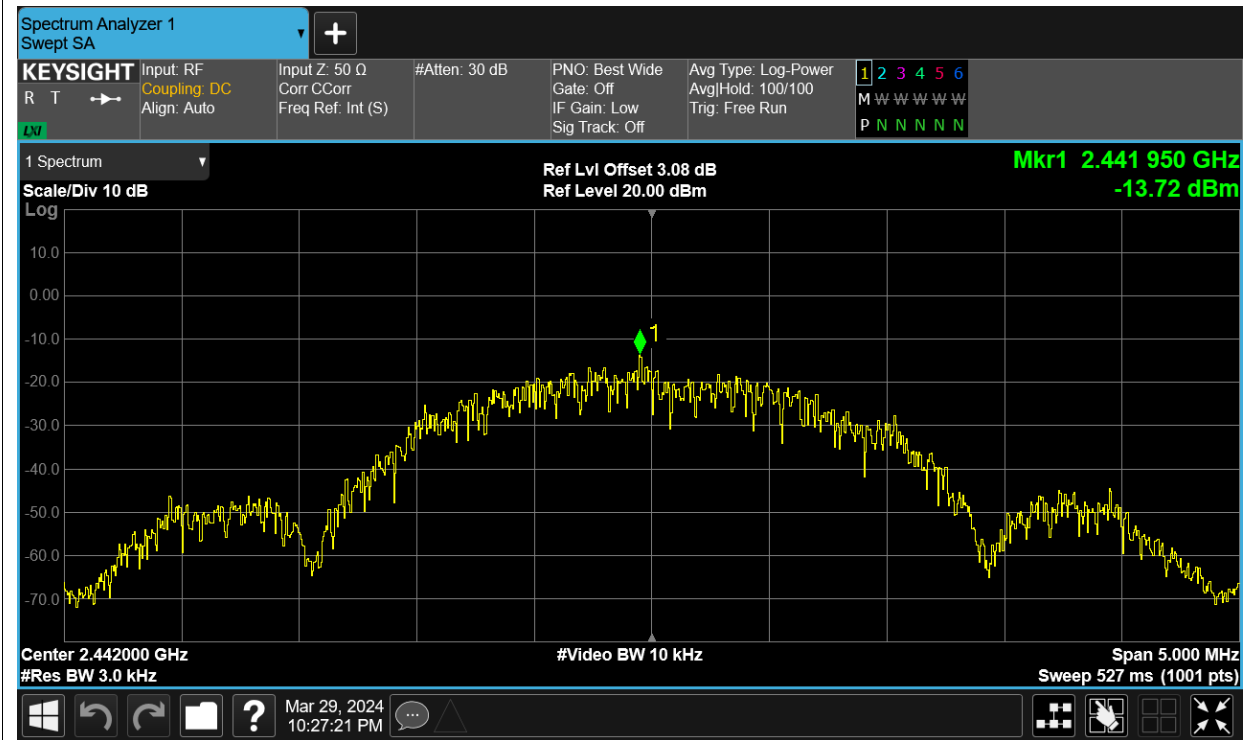

Test Graphs

-6dB Bandwidth NVNT BLE 2404MHz Ant12

-6dB Bandwidth NVNT BLE 2442MHz Ant12

-6dB Bandwidth NVNT BLE 2478MHz Ant12

Occupied Channel Bandwidth

Condition	Mode	Frequency (MHz)	Antenna	99% OBW (MHz)
NVNT	BLE	2404	Ant12	2.057
NVNT	BLE	2442	Ant12	2.048
NVNT	BLE	2478	Ant12	2.059

Test Graphs

OBW NVNT BLE 2404MHz Ant12

OBW NVNT BLE 2442MHz Ant12

OBW NVNT BLE 2478MHz Ant12

Maximum Power Spectral Density Level

Condition	Mode	Frequency (MHz)	Antenna	Max PSD (dBm)	Limit (dBm)	Verdict
NVNT	BLE	2404	Ant12	-14.457	8	Pass
NVNT	BLE	2442	Ant12	-13.721	8	Pass
NVNT	BLE	2478	Ant12	-14.722	8	Pass

Test Graphs

PSD NVNT BLE 2404MHz Ant12

PSD NVNT BLE 2442MHz Ant12

PSD NVNT BLE 2478MHz Ant12

Band Edge

Condition	Mode	Frequency (MHz)	Antenna	Max Value (dBc)	Limit (dBc)	Verdict
NVNT	BLE	2404	Ant12	-57.46	-20	Pass
NVNT	BLE	2478	Ant12	-55.95	-20	Pass

Test Graphs

Band Edge NVNT BLE 2404MHz Ant12 Ref

Band Edge NVNT BLE 2404MHz Ant12 Emission

Band Edge NVNT BLE 2478MHz Ant12 Ref

Band Edge NVNT BLE 2478MHz Ant12 Emission

Conducted RF Spurious Emission

Condition	Mode	Frequency (MHz)	Antenna	Max Value (dBc)	Limit (dBc)	Verdict
NVNT	BLE	2404	Ant12	-49.28	-20	Pass
NVNT	BLE	2442	Ant12	-49.75	-20	Pass
NVNT	BLE	2478	Ant12	-49	-20	Pass