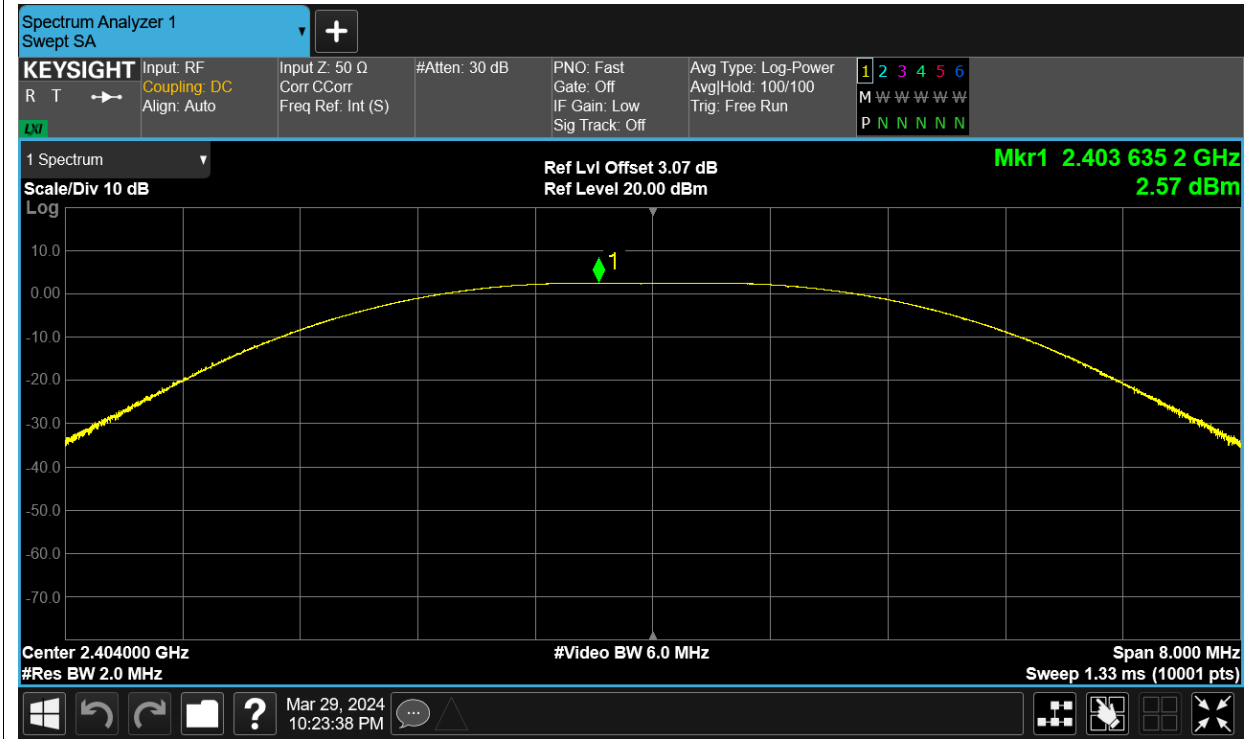

Test Data**Maximum Conducted Output Power**

Condition	Mode	Frequency (MHz)	Antenna	Conducted Power (dBm)	Limit (dBm)	Verdict
NVNT	BLE	2404	Ant12	2.571	30	Pass
NVNT	BLE	2442	Ant12	3.311	30	Pass
NVNT	BLE	2478	Ant12	2.35	30	Pass

Test Graphs

Power NVNT BLE 2404MHz Ant12

Power NVNT BLE 2442MHz Ant12

Power NVNT BLE 2478MHz Ant12

-6dB Bandwidth

Condition	Mode	Frequency (MHz)	Antenna	-6 dB Bandwidth (MHz)	limit	Verdic
NVNT	BLE	2404	Ant12	1.153	0.5	Pass
NVNT	BLE	2442	Ant12	1.236	0.5	Pass
NVNT	BLE	2478	Ant12	1.139	0.5	Pass