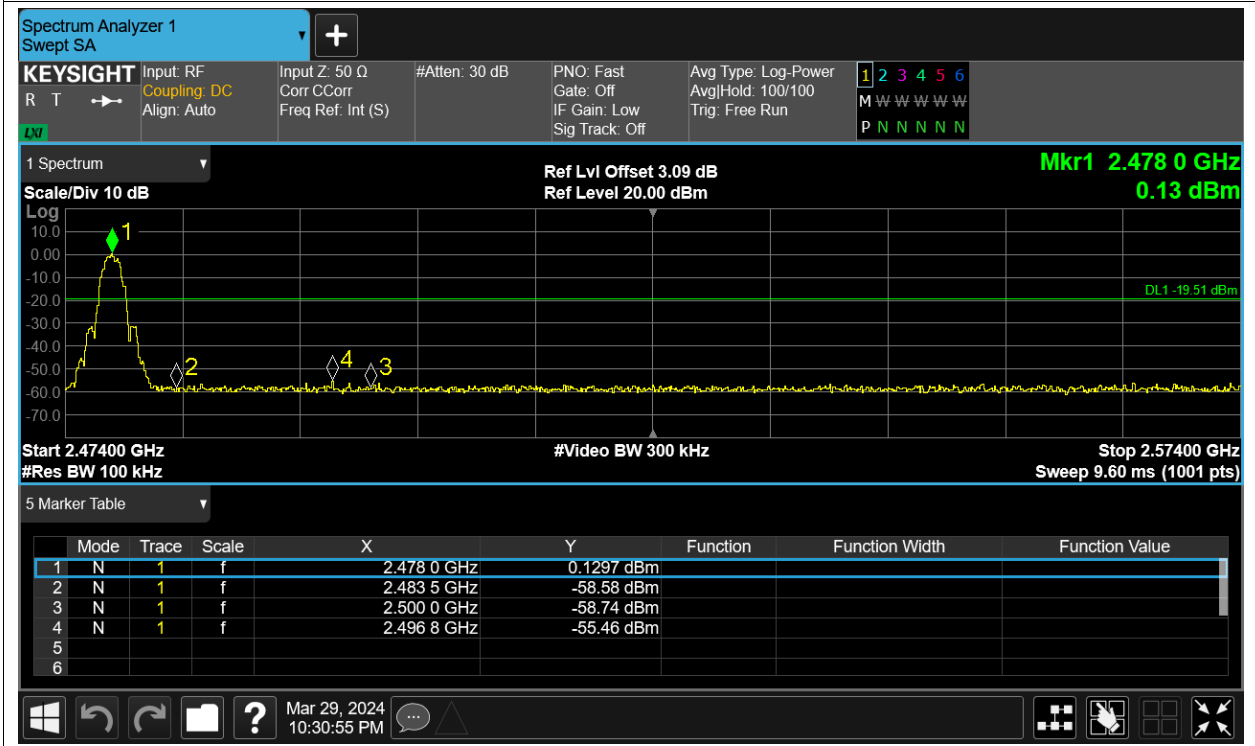

Test Graphs

Band Edge NVNT BLE 2404MHz Ant12 Ref

Band Edge NVNT BLE 2404MHz Ant12 Emission

Band Edge NVNT BLE 2478MHz Ant12 Ref

Band Edge NVNT BLE 2478MHz Ant12 Emission

Conducted RF Spurious Emission

Condition	Mode	Frequency (MHz)	Antenna	Max Value (dBc)	Limit (dBc)	Verdict
NVNT	BLE	2404	Ant12	-49.28	-20	Pass
NVNT	BLE	2442	Ant12	-49.75	-20	Pass
NVNT	BLE	2478	Ant12	-49	-20	Pass

Test Graphs

Tx. Spurious NVNT BLE 2404MHz Ant12 Ref

Tx. Spurious NVNT BLE 2404MHz Ant12 Emission

Tx. Spurious NVNT BLE 2442MHz Ant12 Ref

Tx. Spurious NVNT BLE 2442MHz Ant12 Emission

Tx. Spurious NVNT BLE 2478MHz Ant12 Ref

Tx. Spurious NVNT BLE 2478MHz Ant12 Emission