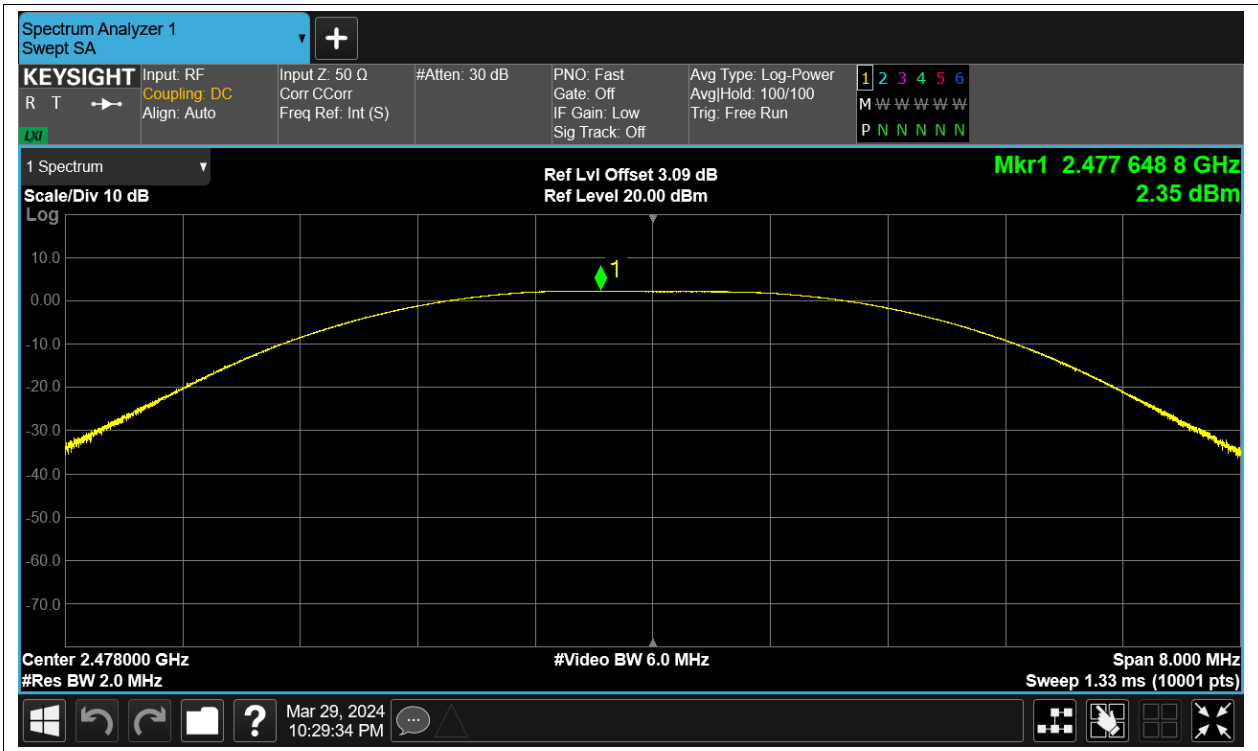

Test Graphs

Power NVNT BLE 2404MHz Ant12

Power NVNT BLE 2442MHz Ant12

Power NVNT BLE 2478MHz Ant12

-6dB Bandwidth

Condition	Mode	Frequency (MHz)	Antenna	-6 dB Bandwidth (MHz)	limit	Verdic
NVNT	BLE	2404	Ant12	1.153	0.5	Pass
NVNT	BLE	2442	Ant12	1.236	0.5	Pass
NVNT	BLE	2478	Ant12	1.139	0.5	Pass

Test Graphs

-6dB Bandwidth NVNT BLE 2404MHz Ant12

-6dB Bandwidth NVNT BLE 2442MHz Ant12

-6dB Bandwidth NVNT BLE 2478MHz Ant12

Occupied Channel Bandwidth

Condition	Mode	Frequency (MHz)	Antenna	99% OBW (MHz)
NVNT	BLE	2404	Ant12	2.057
NVNT	BLE	2442	Ant12	2.048
NVNT	BLE	2478	Ant12	2.059