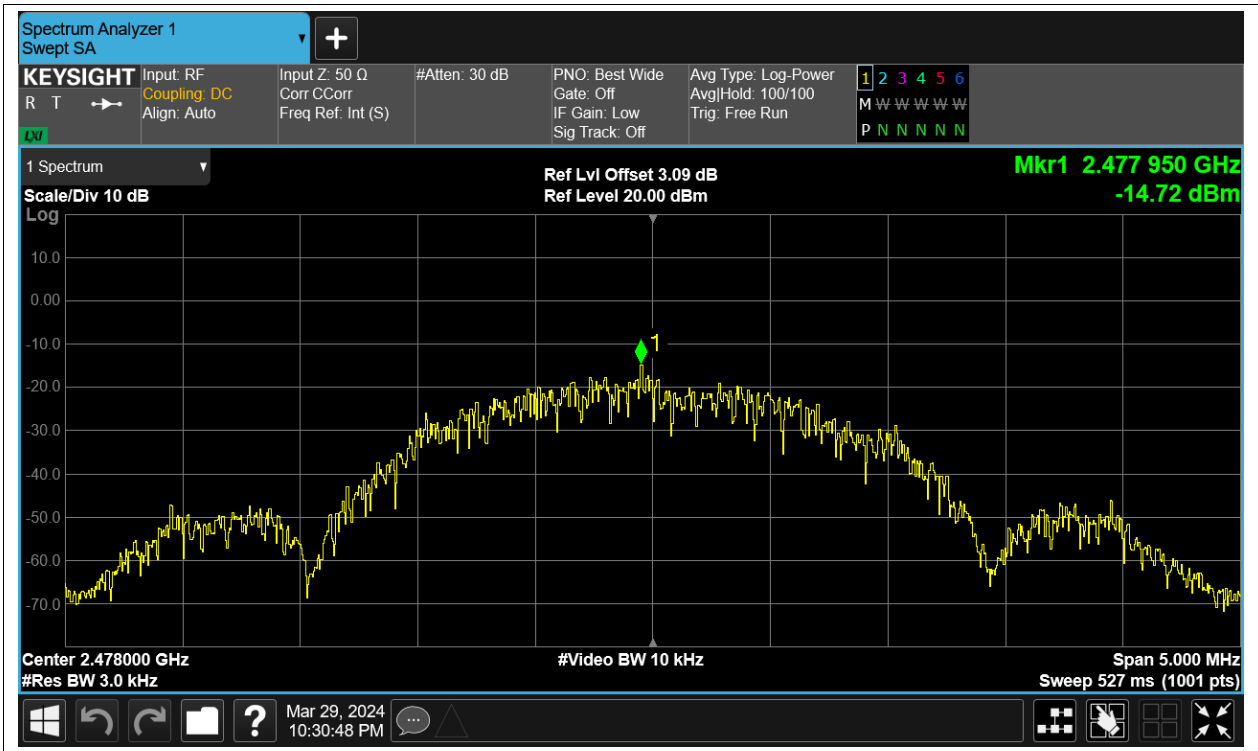

Test Graphs

PSD NVNT BLE 2404MHz Ant12

PSD NVNT BLE 2442MHz Ant12

PSD NVNT BLE 2478MHz Ant12

Band Edge

Condition	Mode	Frequency (MHz)	Antenna	Max Value (dBc)	Limit (dBc)	Verdict
NVNT	BLE	2404	Ant12	-57.46	-20	Pass
NVNT	BLE	2478	Ant12	-55.95	-20	Pass

Test Graphs

Band Edge NVNT BLE 2404MHz Ant12 Ref

Band Edge NVNT BLE 2404MHz Ant12 Emission

Band Edge NVNT BLE 2478MHz Ant12 Ref

Band Edge NVNT BLE 2478MHz Ant12 Emission

Conducted RF Spurious Emission

Condition	Mode	Frequency (MHz)	Antenna	Max Value (dBc)	Limit (dBc)	Verdict
NVNT	BLE	2404	Ant12	-49.28	-20	Pass
NVNT	BLE	2442	Ant12	-49.75	-20	Pass
NVNT	BLE	2478	Ant12	-49	-20	Pass

Test Graphs

Tx. Spurious NVNT BLE 2404MHz Ant12 Ref

Tx. Spurious NVNT BLE 2404MHz Ant12 Emission

Tx. Spurious NVNT BLE 2442MHz Ant12 Ref

Tx. Spurious NVNT BLE 2442MHz Ant12 Emission

Tx. Spurious NVNT BLE 2478MHz Ant12 Ref

Tx. Spurious NVNT BLE 2478MHz Ant12 Emission