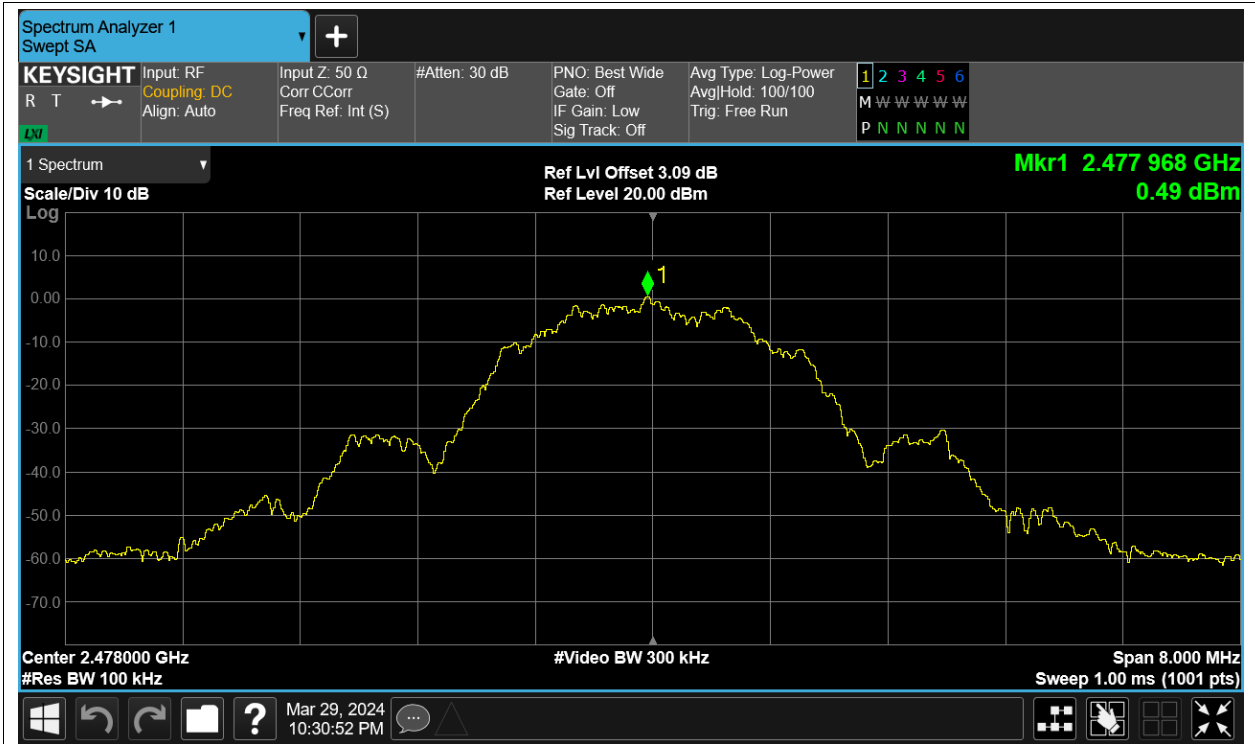

Test Graphs

PSD NVNT BLE 2404MHz Ant12

PSD NVNT BLE 2442MHz Ant12

PSD NVNT BLE 2478MHz Ant12

Band Edge

Condition	Mode	Frequency (MHz)	Antenna	Max Value (dBc)	Limit (dBc)	Verdict
NVNT	BLE	2404	Ant12	-57.46	-20	Pass
NVNT	BLE	2478	Ant12	-55.95	-20	Pass

Test Graphs

Band Edge NVNT BLE 2404MHz Ant12 Ref

Band Edge NVNT BLE 2404MHz Ant12 Emission

Band Edge NVNT BLE 2478MHz Ant12 Ref

Band Edge NVNT BLE 2478MHz Ant12 Emission

Conducted RF Spurious Emission

Condition	Mode	Frequency (MHz)	Antenna	Max Value (dBc)	Limit (dBc)	Verdict
NVNT	BLE	2404	Ant12	-49.28	-20	Pass
NVNT	BLE	2442	Ant12	-49.75	-20	Pass
NVNT	BLE	2478	Ant12	-49	-20	Pass

Test Graphs

Tx. Spurious NVNT BLE 2404MHz Ant12 Ref

Tx. Spurious NVNT BLE 2404MHz Ant12 Emission

Tx. Spurious NVNT BLE 2442MHz Ant12 Ref

Tx. Spurious NVNT BLE 2442MHz Ant12 Emission

Tx. Spurious NVNT BLE 2478MHz Ant12 Ref

Tx. Spurious NVNT BLE 2478MHz Ant12 Emission