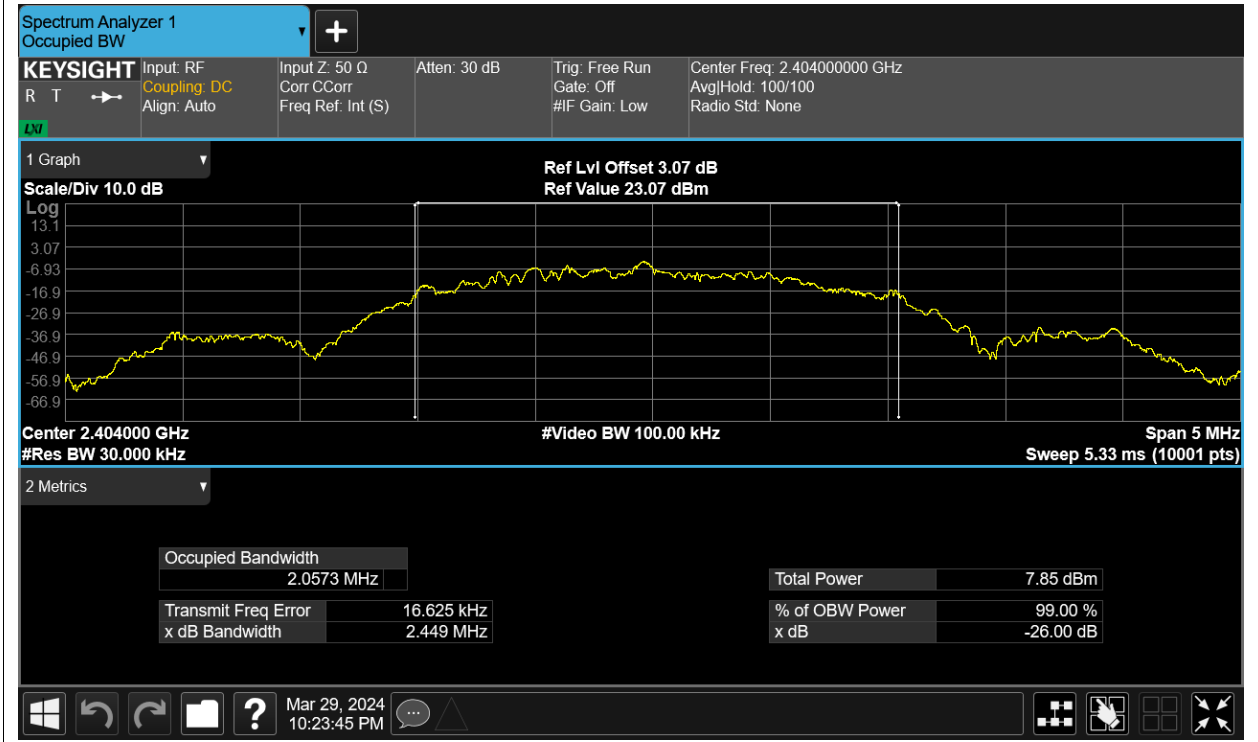

Test Graphs

-6dB Bandwidth NVNT BLE 2404MHz Ant12

-6dB Bandwidth NVNT BLE 2442MHz Ant12

-6dB Bandwidth NVNT BLE 2478MHz Ant12

Occupied Channel Bandwidth

Condition	Mode	Frequency (MHz)	Antenna	99% OBW (MHz)
NVNT	BLE	2404	Ant12	2.057
NVNT	BLE	2442	Ant12	2.048
NVNT	BLE	2478	Ant12	2.059

Test Graphs

OBW NVNT BLE 2404MHz Ant12

OBW NVNT BLE 2442MHz Ant12

OBW NVNT BLE 2478MHz Ant12

Maximum Power Spectral Density Level

Condition	Mode	Frequency (MHz)	Antenna	Max PSD (dBm)	Limit (dBm)	Verdict
NVNT	BLE	2404	Ant12	-14.457	8	Pass
NVNT	BLE	2442	Ant12	-13.721	8	Pass
NVNT	BLE	2478	Ant12	-14.722	8	Pass