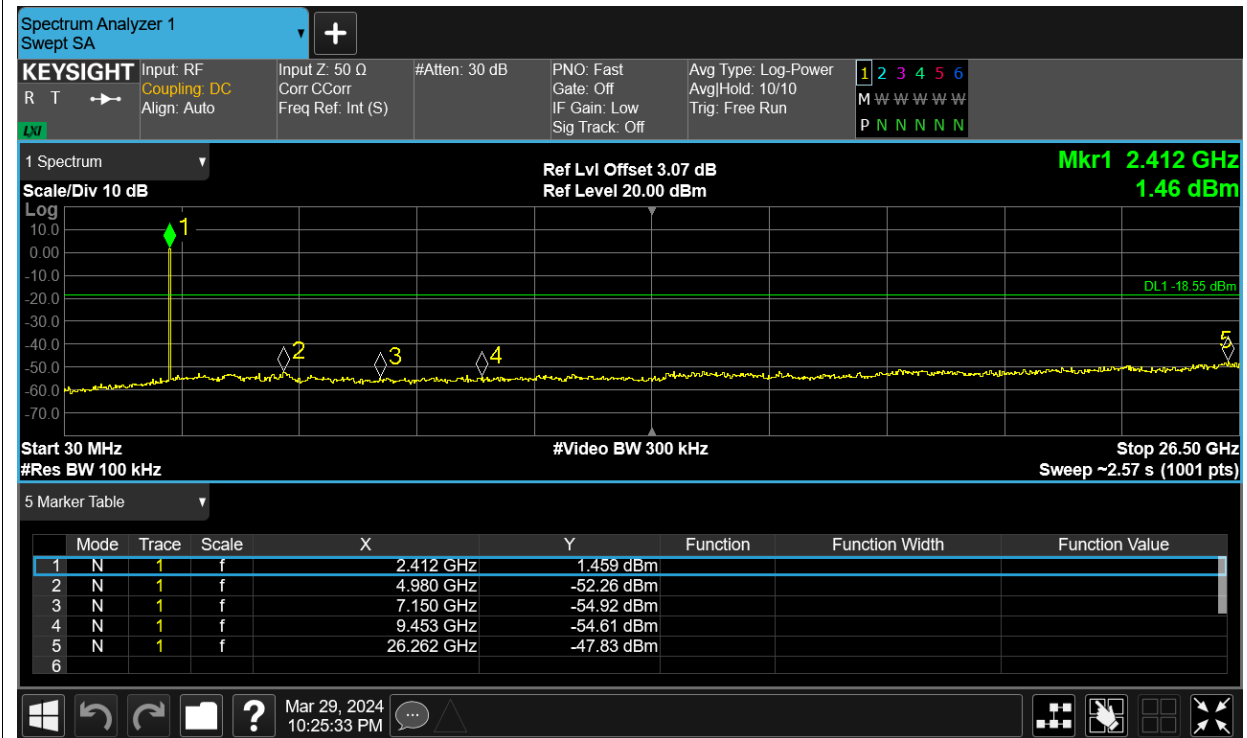

Test Graphs

Band Edge NVNT BLE 2404MHz Ant12 Ref

Band Edge NVNT BLE 2404MHz Ant12 Emission

Band Edge NVNT BLE 2478MHz Ant12 Ref

Band Edge NVNT BLE 2478MHz Ant12 Emission

Conducted RF Spurious Emission

Condition	Mode	Frequency (MHz)	Antenna	Max Value (dBc)	Limit (dBc)	Verdict
NVNT	BLE	2404	Ant12	-49.28	-20	Pass
NVNT	BLE	2442	Ant12	-49.75	-20	Pass
NVNT	BLE	2478	Ant12	-49	-20	Pass

Test Graphs

Tx. Spurious NVNT BLE 2404MHz Ant12 Ref

Tx. Spurious NVNT BLE 2404MHz Ant12 Emission

Tx. Spurious NVNT BLE 2442MHz Ant12 Ref

Tx. Spurious NVNT BLE 2442MHz Ant12 Emission

Tx. Spurious NVNT BLE 2478MHz Ant12 Ref

Tx. Spurious NVNT BLE 2478MHz Ant12 Emission