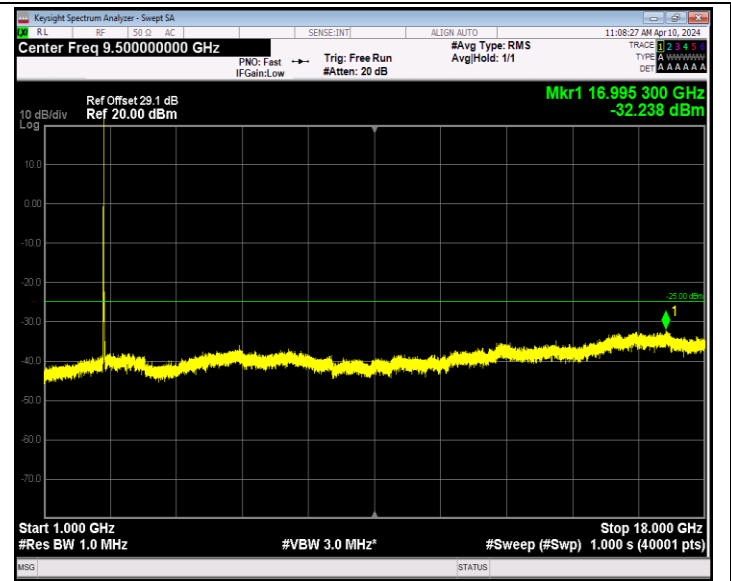

Band7_20MHz_64QAM_20850_1RB#0_30~1000_30~1000

Band7_20MHz_64QAM_20850_1RB#0_1000~18000_1000~18000
 0

Band7_20MHz_64QAM_20850_1RB#0_18000~27000_18000~27000
 000

Band7_20MHz_64QAM_21100_1RB#0_30~1000_30~1000