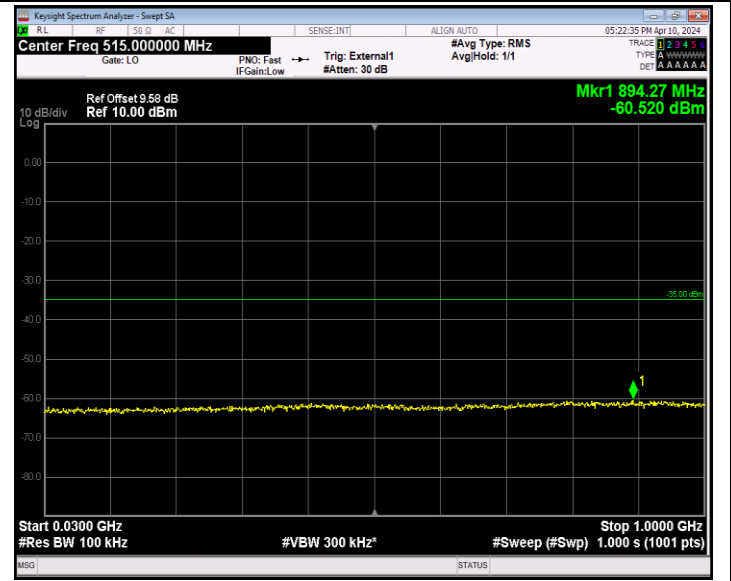

Band7_20MHz_64QAM_21350_1RB#0_18000~27000_18000~27
 000

Band41_5MHz_QPSK_39675_1RB#0_30~1000_30~1000

Band41_5MHz_QPSK_39675_1RB#0_1000~18000_1000~18000

Band41_5MHz_QPSK_39675_1RB#0_18000~27000_18000~27000
 00