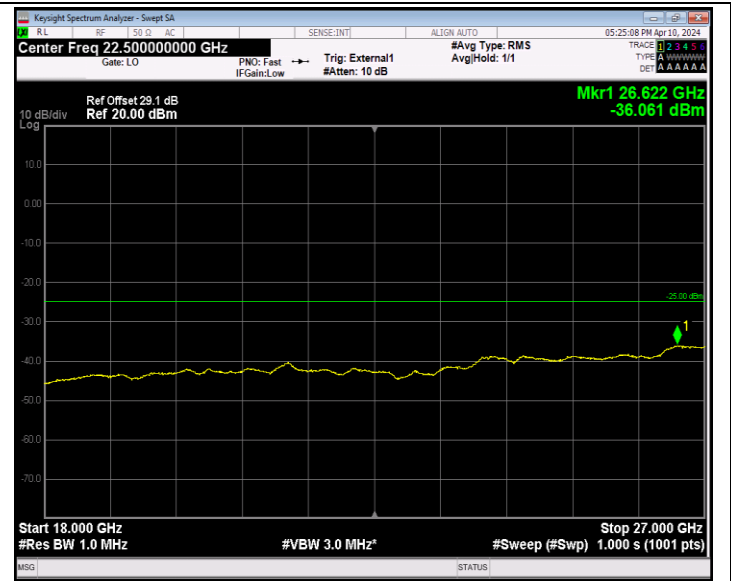

Band41_5MHz_64QAM_40620_1RB#0_18000~27000_18000~27
000