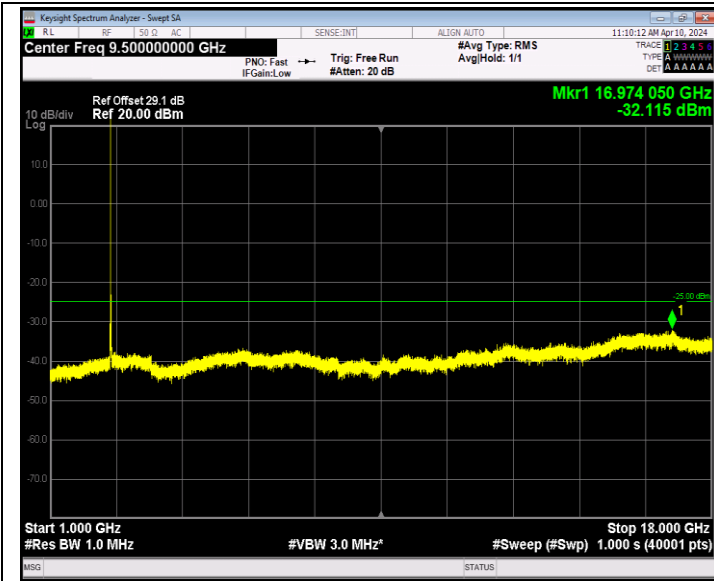

Band7_20MHz_64QAM_21350_1RB#0_1000~18000_1000~1800
0