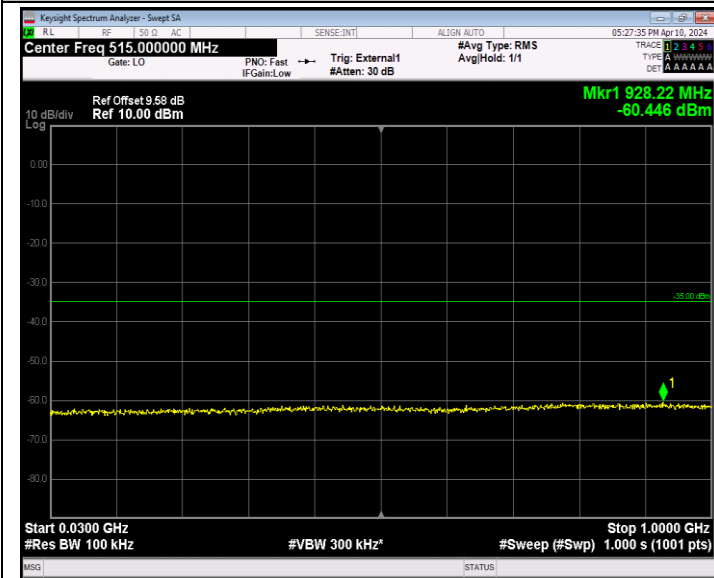

Band41_5MHz_64QAM_41565_1RB#0_30~1000_30~1000
0