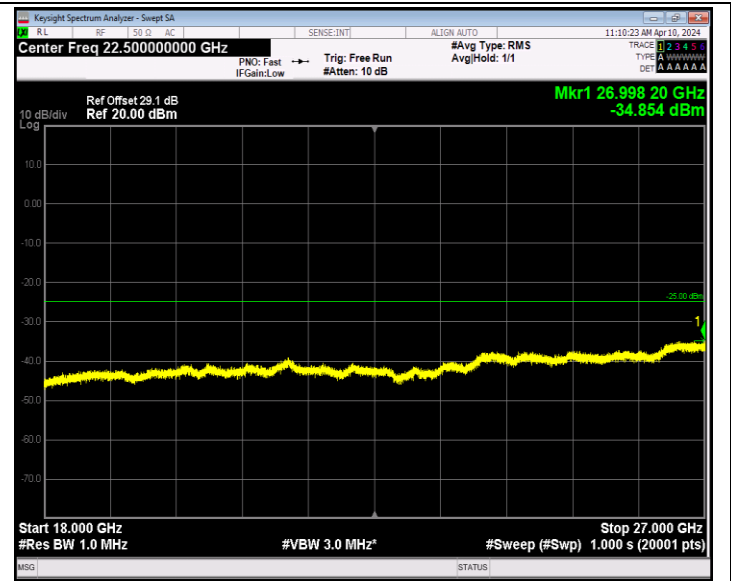

Band7_20MHz_64QAM_21350_1RB#0_18000~27000_18000~27
000