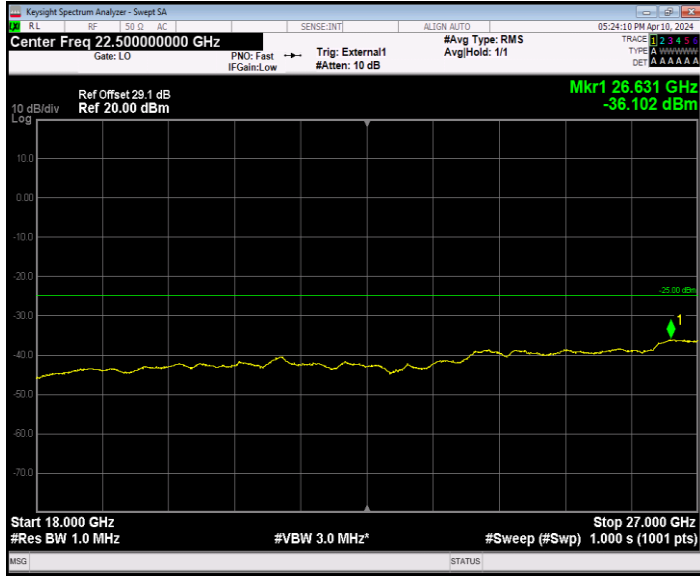

Band41_5MHz_16QAM_40620_1RB#0_18000~27000_18000~27000