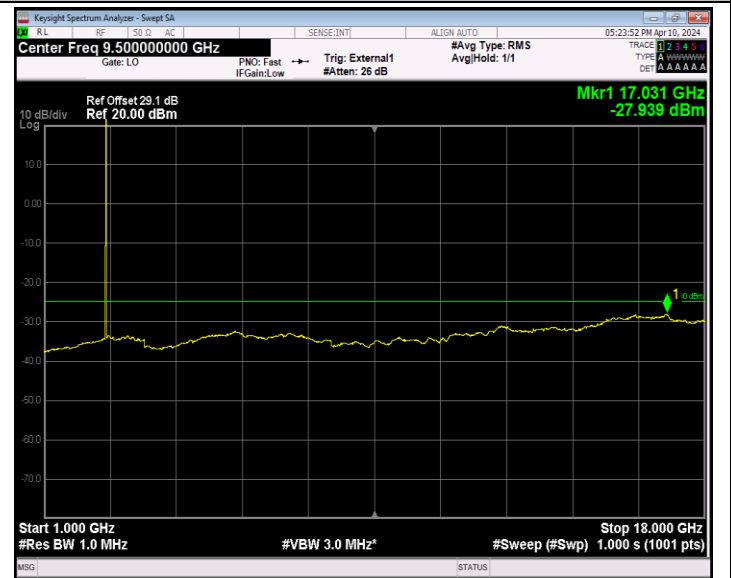

Band41_5MHz_16QAM_40620_1RB#0_1000~18000_1000~1800
0