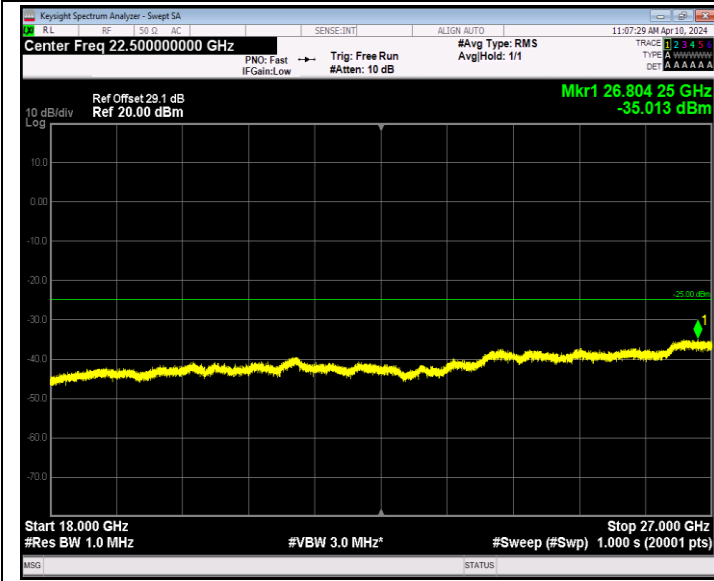

00

Band7_20MHz_QPSK_20850_1RB#0_1000~18000_1000~18000

Band7_20MHz_QPSK_20850_1RB#0_18000~27000_18000~27000
00

Band7_20MHz_QPSK_21100_1RB#0_30~1000_30~1000

Band7_20MHz_QPSK_21100_1RB#0_1000~18000_1000~18000