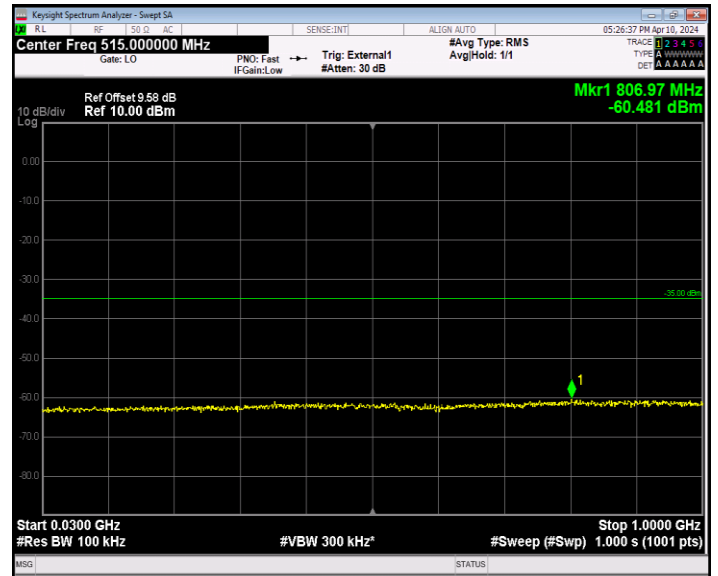

Band41_5MHz_16QAM_41565_1RB#0_30~1000_30~1000