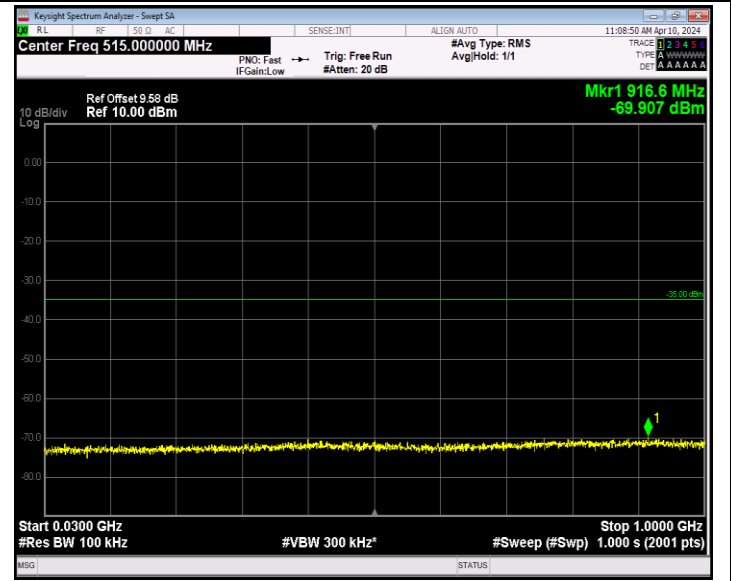

Band7_20MHz_QPSK_21350_1RB#0_30~1000_30~1000