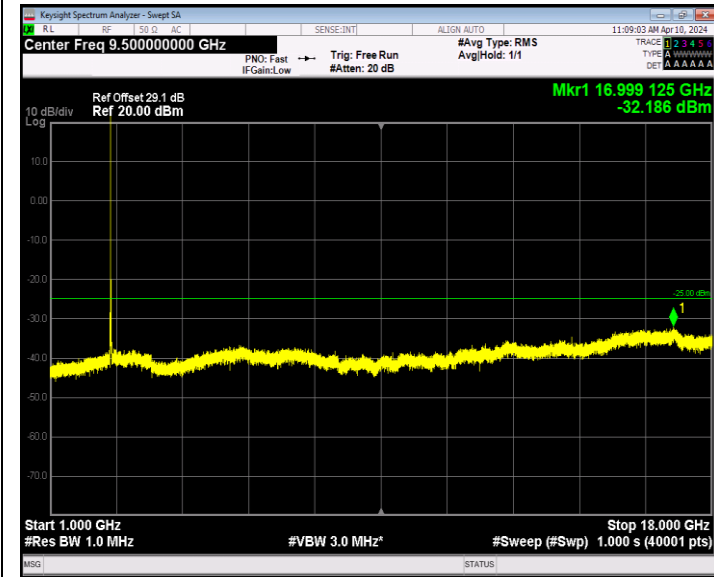

Band7_20MHz_QPSK_21350_1RB#0_1000~18000_1000~18000