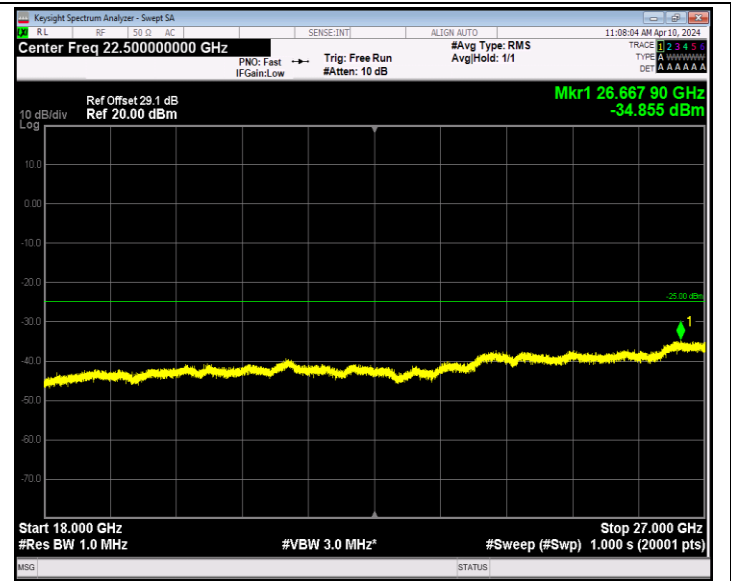

Band7_20MHz_16QAM_20850_1RB#0_30~1000_30~1000

Band7_20MHz_16QAM_20850_1RB#0_1000~18000_1000~1800
0

Band7_20MHz_16QAM_20850_1RB#0_18000~27000_18000~27
000

Band7_20MHz_16QAM_21100_1RB#0_30~1000_30~1000

Band7_20MHz_16QAM_21100_1RB#0_1000~18000_1000~1800
0