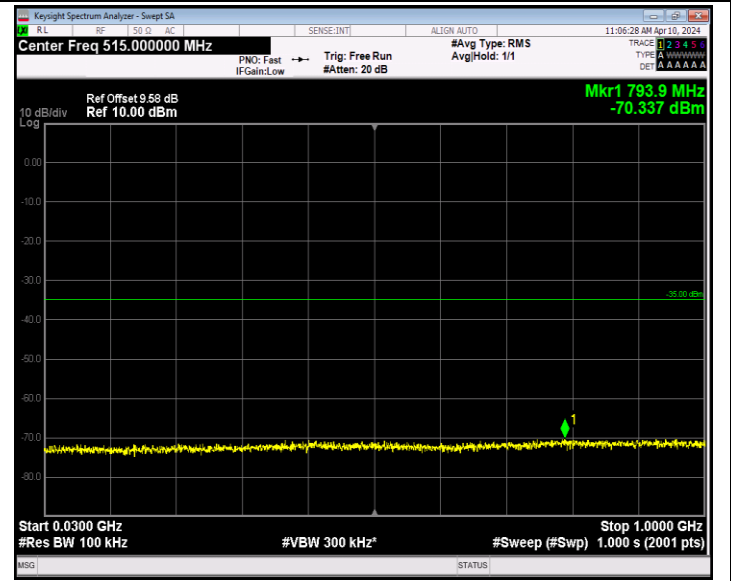

Band7_20MHz_16QAM_21100_1RB#0_18000~27000_18000~27
000

Band7_20MHz_16QAM_21350_1RB#0_30~1000_30~1000

Band7_20MHz_16QAM_21350_1RB#0_1000~18000_1000~1800
0

Band7_20MHz_16QAM_21350_1RB#0_18000~27000_18000~27000
 000