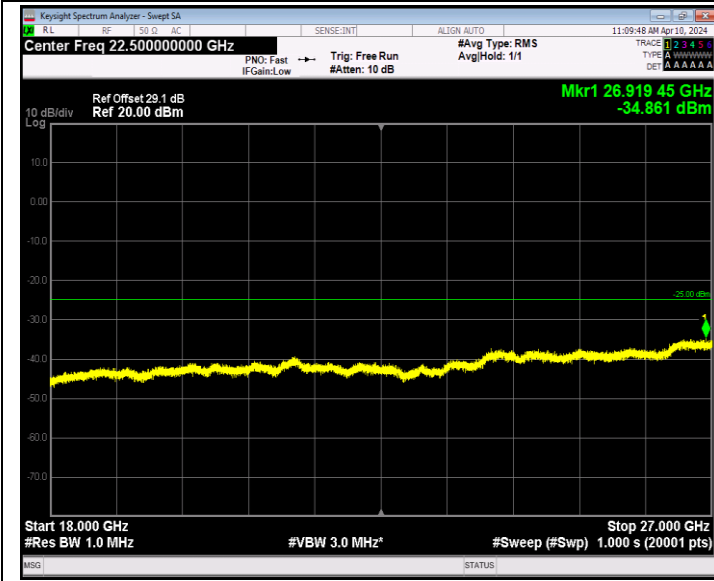

Band7_20MHz_16QAM_21350_1RB#0_18000~27000_18000~27000
000