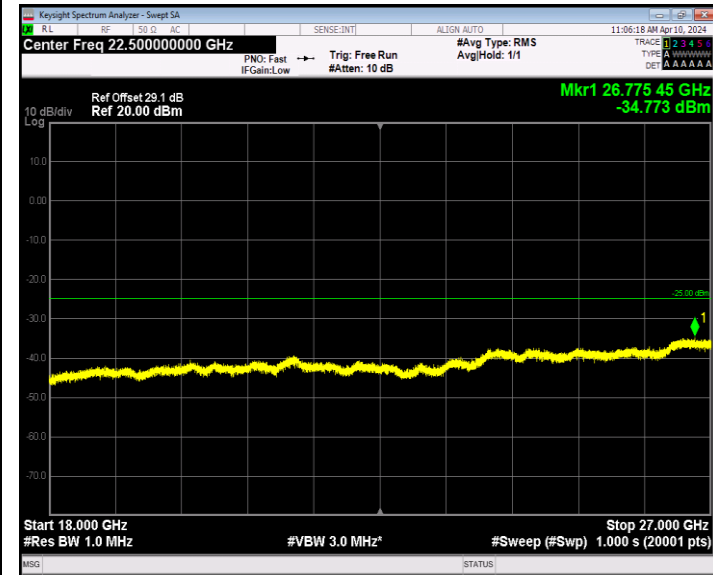

Band7_20MHz_16QAM_20850_1RB#0_18000~27000_18000~27
000