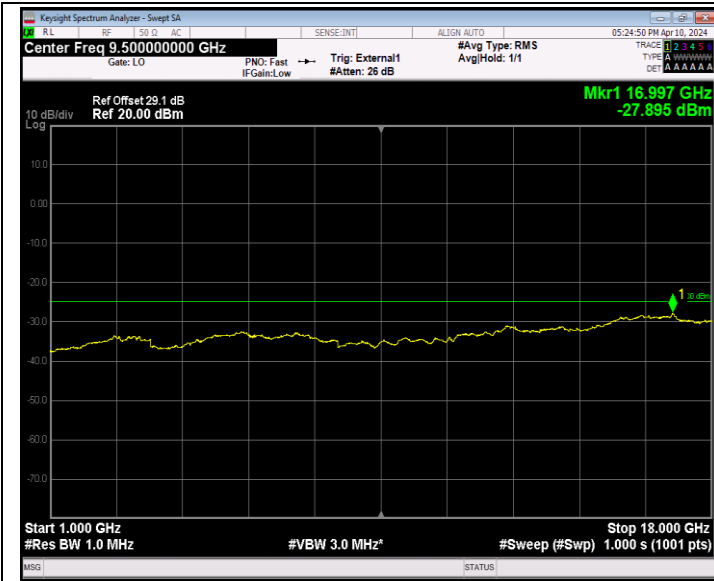

Band41_5MHz_64QAM_40620_1RB#0_1000~18000_1000~1800
0