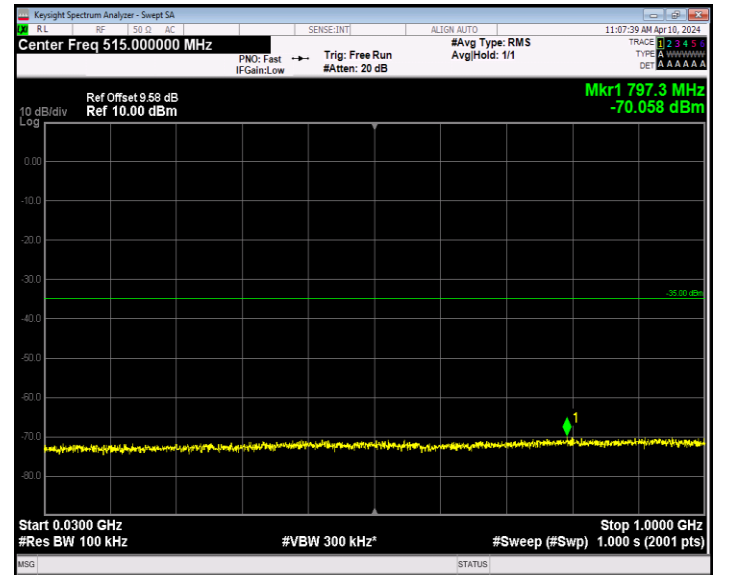

Band7_20MHz_16QAM_21100_1RB#0_30~1000_30~1000