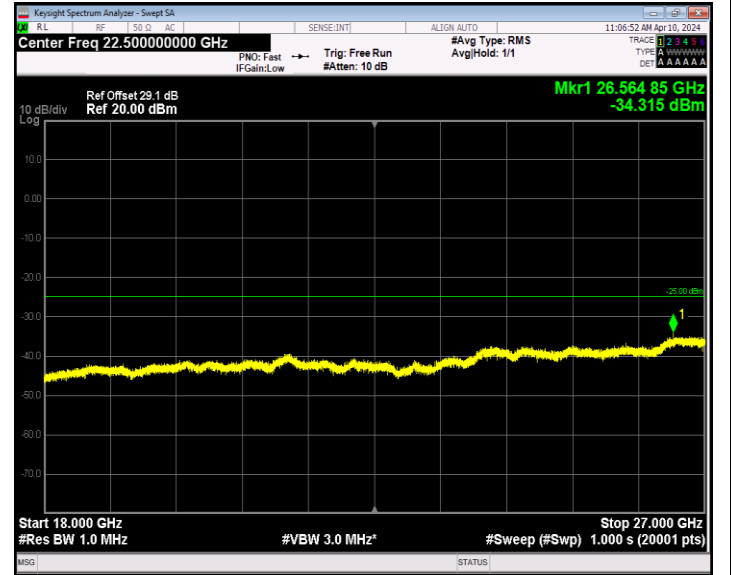

Band7_20MHz_64QAM_20850_1RB#0_18000~27000_18000~27000
000