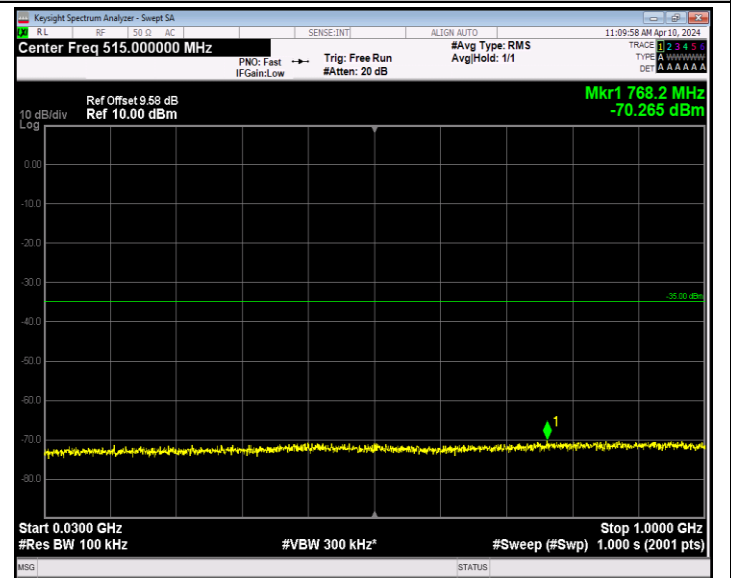

Band7_20MHz_64QAM_21350_1RB#0_30~1000_30~1000