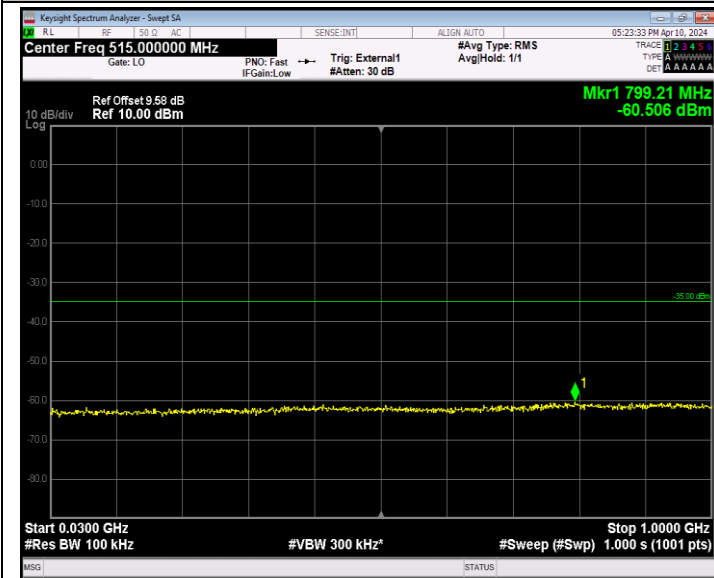

Band41_5MHz_QPSK_41565_1RB#0_18000~27000_18000~27000

Band41_5MHz_16QAM_39675_1RB#0_30~1000_30~1000

00

Band41_5MHz_16QAM_39675_1RB#0_1000~18000_1000~1800
0

Band41_5MHz_16QAM_39675_1RB#0_18000~27000_18000~27
000