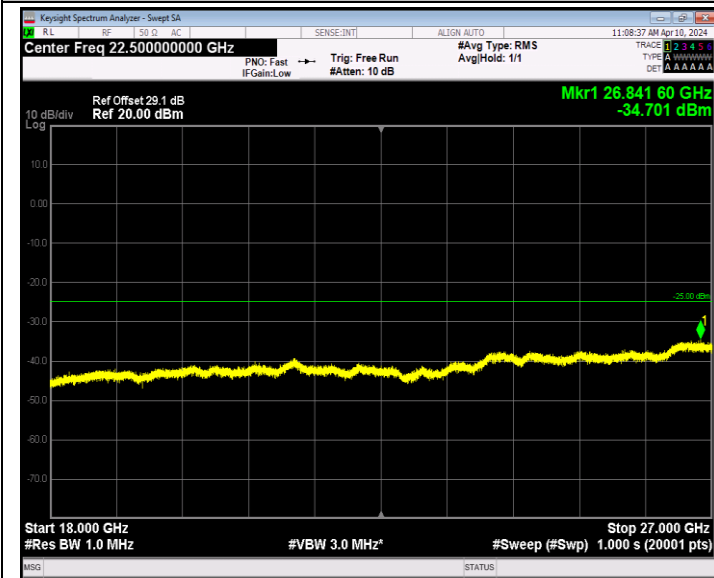

Band7_20MHz_64QAM_21100_1RB#0_18000~27000_18000~27000
000