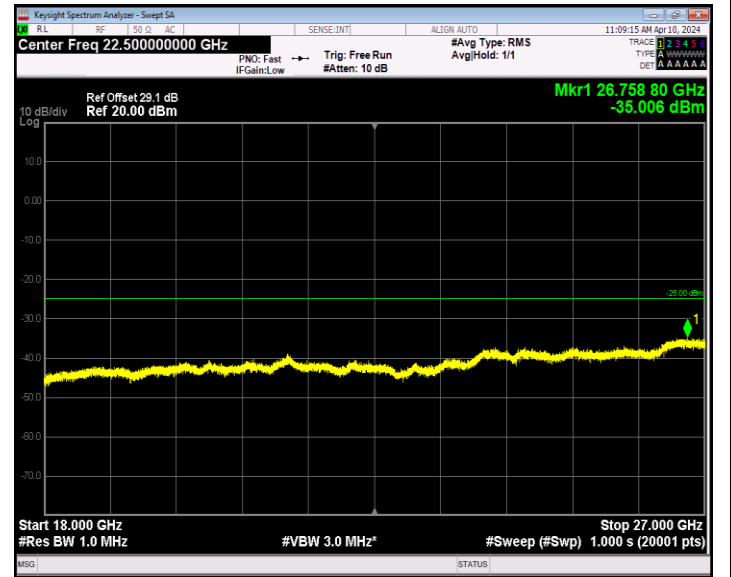

Band7_20MHz_QPSK_21350_1RB#0_18000~27000_18000~27000
00