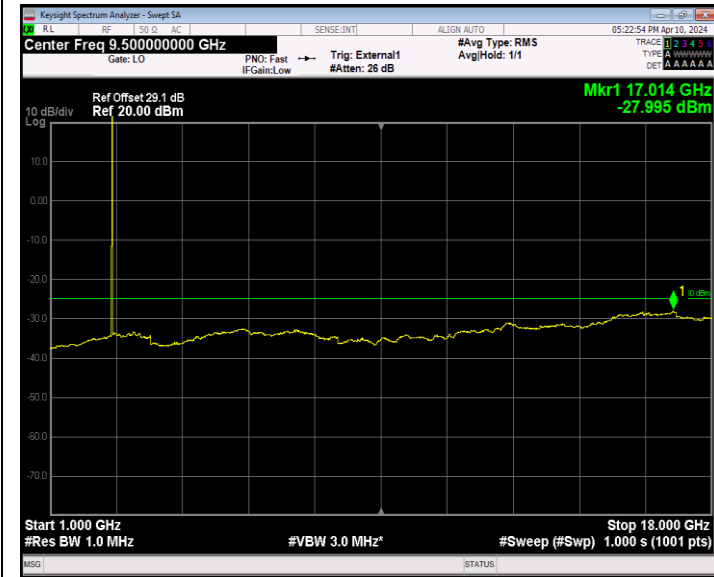

Band41_5MHz_QPSK_40620_1RB#0_1000~18000_1000~18000