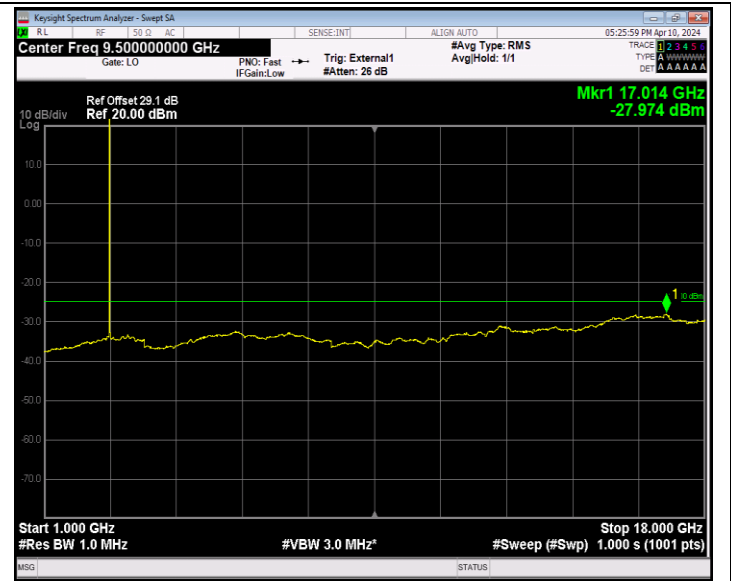

Band41_5MHz_QPSK_41565_1RB#0_1000~18000_1000~18000