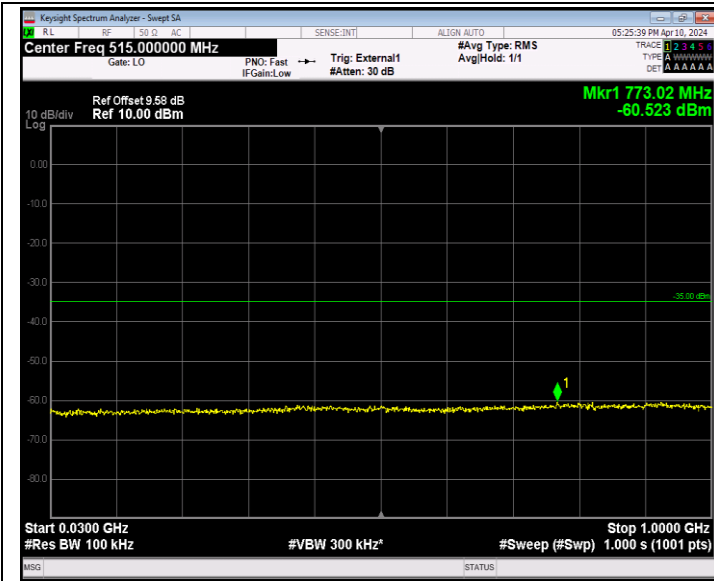

Band41_5MHz_QPSK_41565_1RB#0_30~1000_30~1000