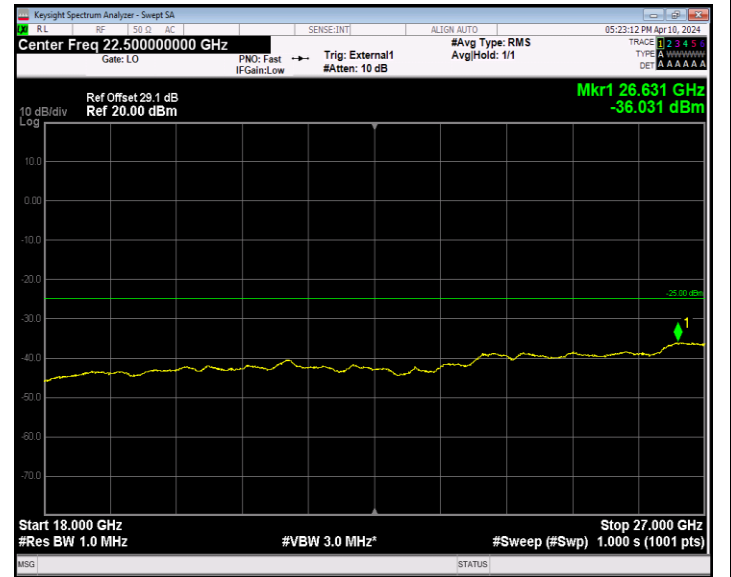

Band41_5MHz_QPSK_40620_1RB#0_18000~27000_18000~27000
00