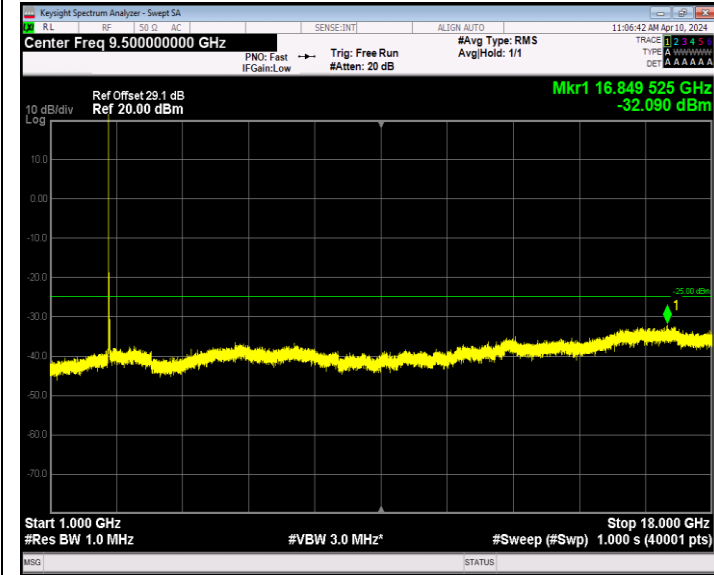

Band7_20MHz_64QAM_20850_1RB#0_1000~18000_1000~18000
0