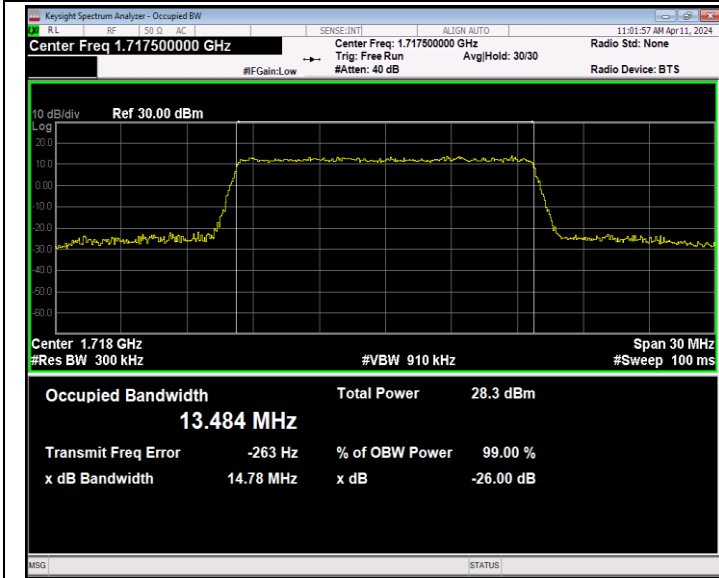

Band66-10MHz-16QAM-132622-50RB#0-PASS

Band66-10MHz-64QAM-132022-50RB#0-PASS

Band66-10MHz-64QAM-132322-50RB#0-PASS

Band66-10MHz-64QAM-132622-50RB#0-PASS

Band66-15MHz-QPSK-132047-75RB#0-PASS

Band66-15MHz-QPSK-132322-75RB#0-PASS