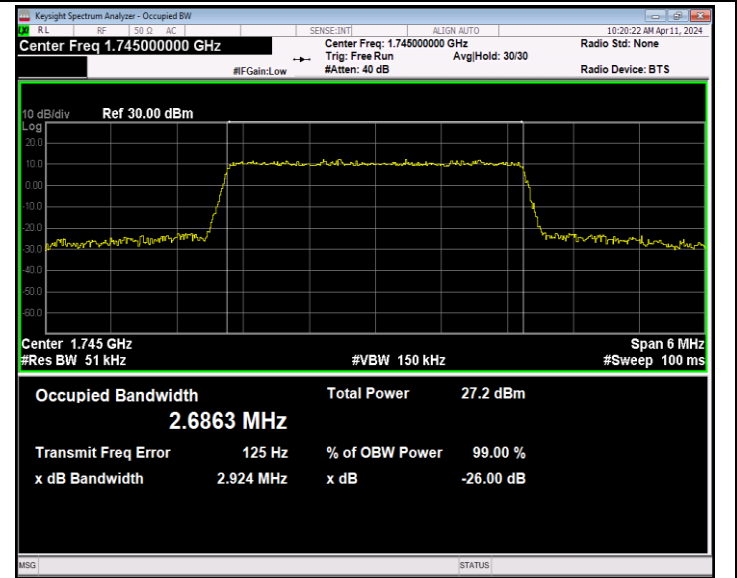

Band66-1.4MHz-64QAM-132665-6RB#0-PASS

Band66-3MHz-QPSK-131987-15RB#0-PASS

Band66-3MHz-QPSK-132322-15RB#0-PASS

Band66-3MHz-QPSK-132657-15RB#0-PASS

Band66-3MHz-16QAM-131987-15RB#0-PASS

Band66-3MHz-16QAM-132322-15RB#0-PASS