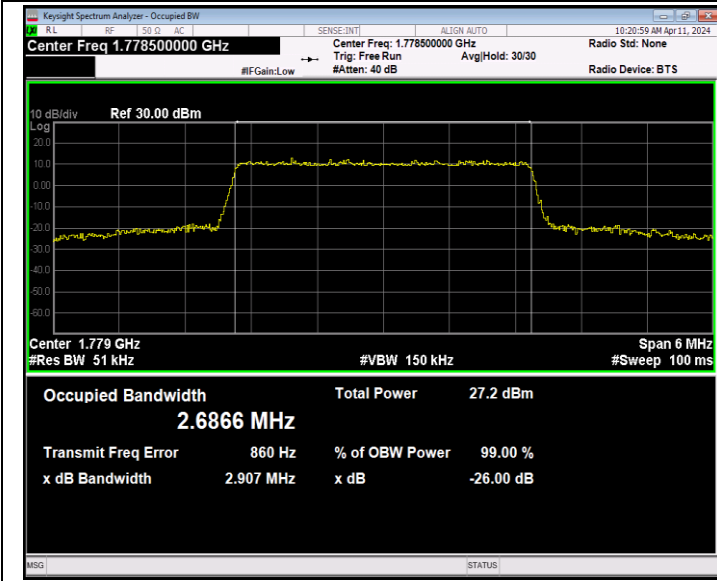

Band66-1.4MHz-64QAM-132665-6RB#0-PASS

Band66-3MHz-QPSK-131987-15RB#0-PASS

Band66-3MHz-QPSK-132322-15RB#0-PASS

Band66-3MHz-QPSK-132657-15RB#0-PASS

Band66-3MHz-16QAM-131987-15RB#0-PASS

Band66-3MHz-16QAM-132322-15RB#0-PASS