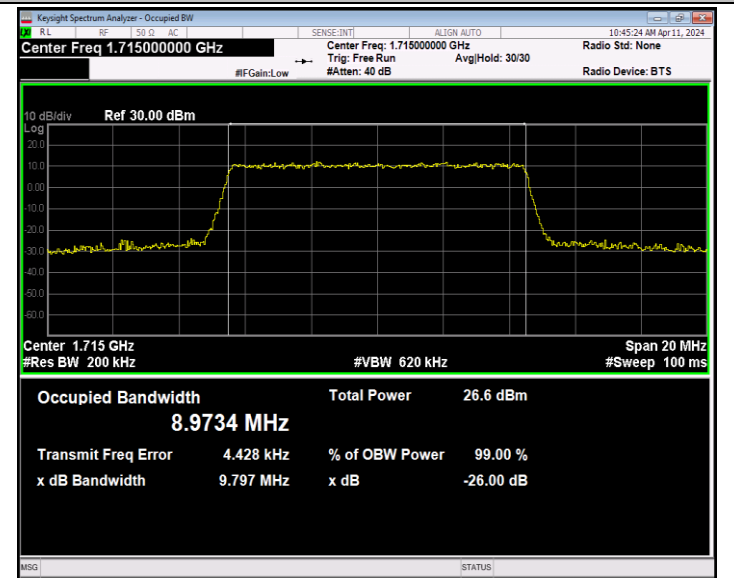

Band66-10MHz-64QAM-132022-50RB#0-PASS