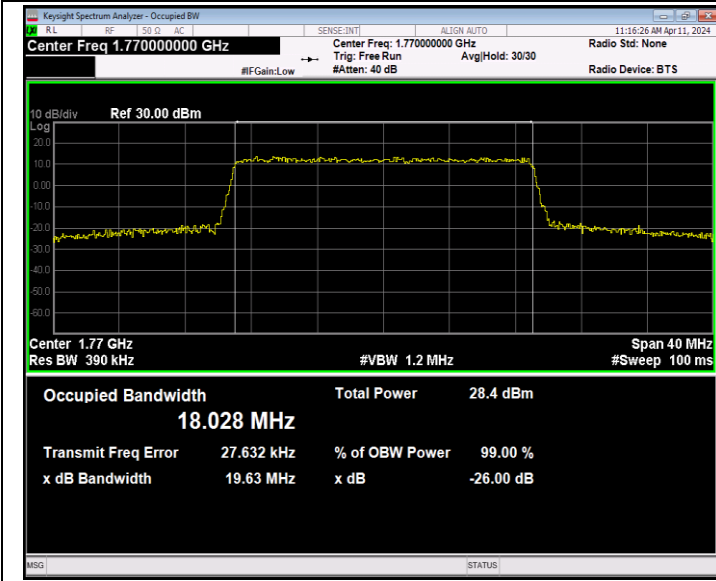

Band66-15MHz-64QAM-132597-75RB#0-PASS

Band66-20MHz-QPSK-132072-100RB#0-PASS

Band66-20MHz-QPSK-132322-100RB#0-PASS

Band66-20MHz-QPSK-132572-100RB#0-PASS

Band66-20MHz-16QAM-132072-100RB#0-PASS

Band66-20MHz-16QAM-132322-100RB#0-PASS