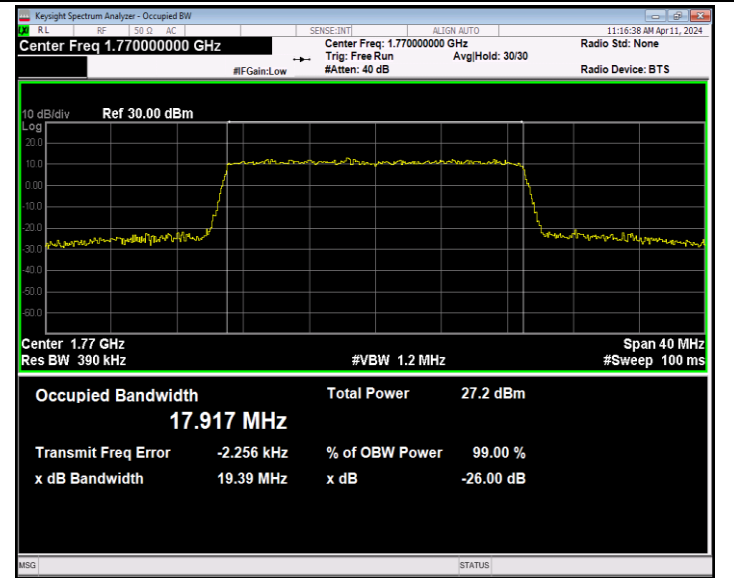

Band66-20MHz-64QAM-132572-100RB#0-PASS