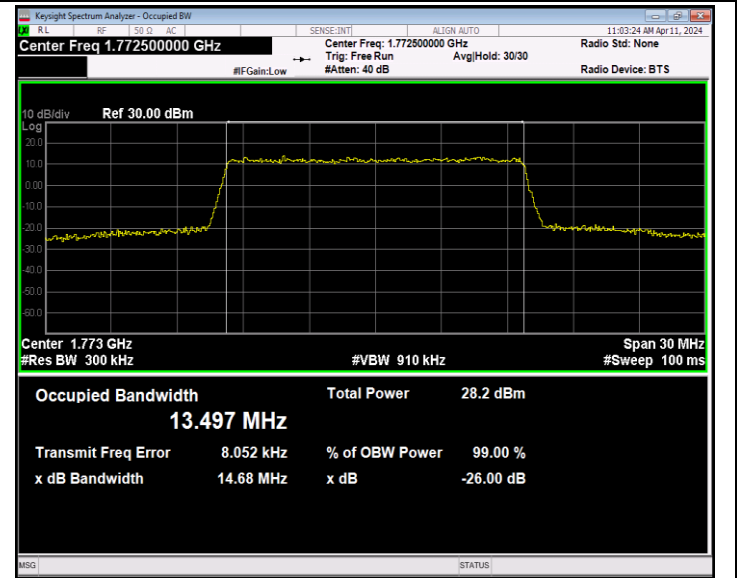

Band66-15MHz-16QAM-132597-75RB#0-PASS