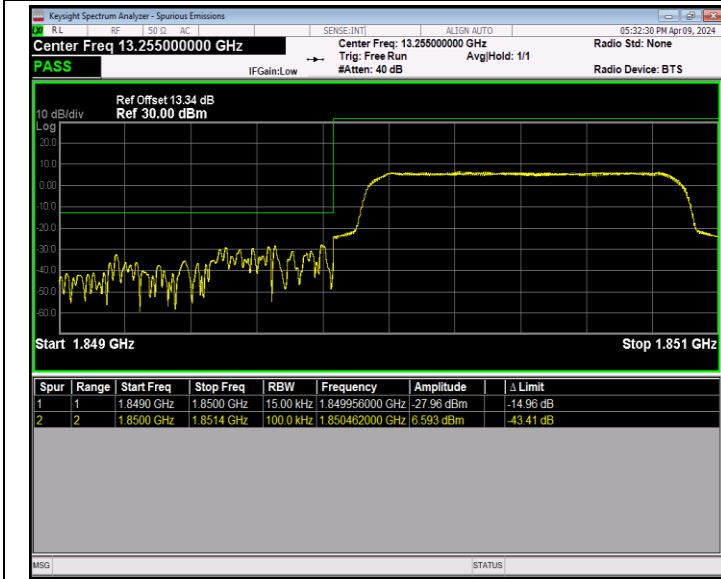

Band2_1.4MHz_QPSK_18607_6RB#0