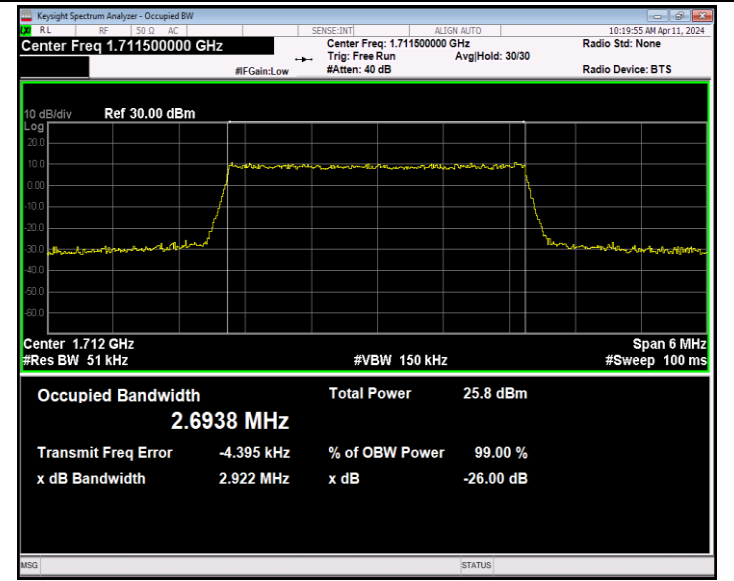

Band66-3MHz-64QAM-131987-15RB#0-PASS