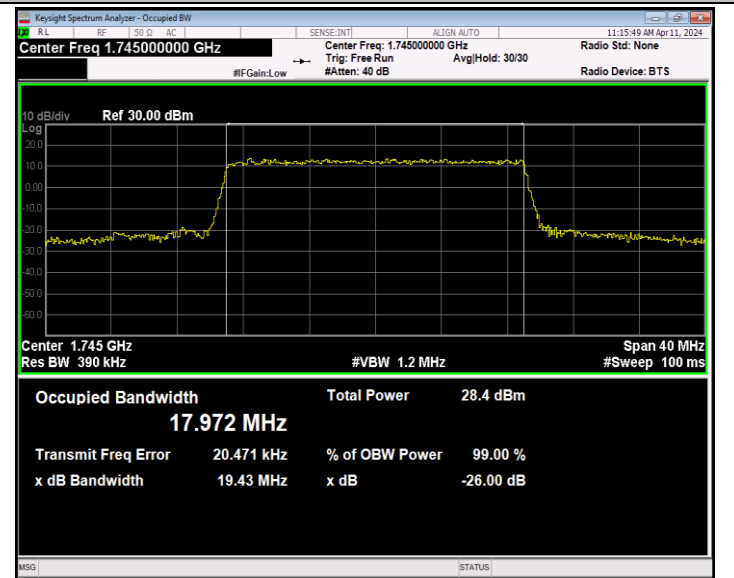

Band66-15MHz-64QAM-132597-75RB#0-PASS

Band66-20MHz-QPSK-132072-100RB#0-PASS

Band66-20MHz-QPSK-132322-100RB#0-PASS

Band66-20MHz-QPSK-132572-100RB#0-PASS

Band66-20MHz-16QAM-132072-100RB#0-PASS

Band66-20MHz-16QAM-132322-100RB#0-PASS