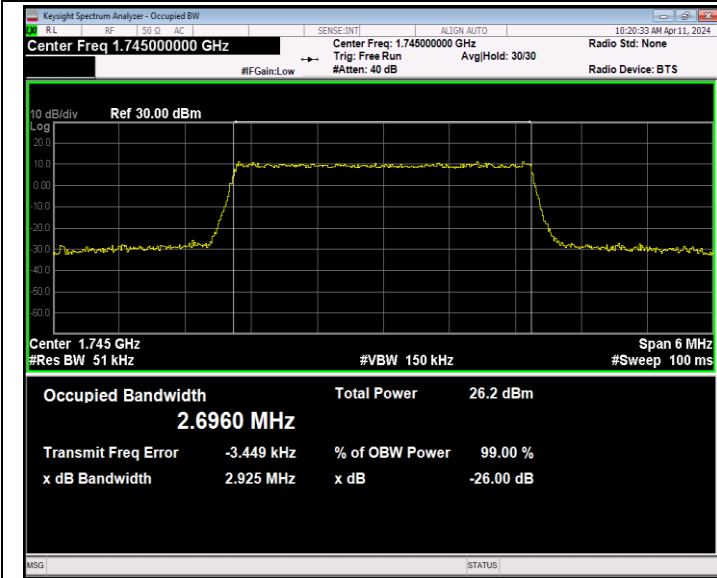

Band66-3MHz-64QAM-132322-15RB#0-PASS