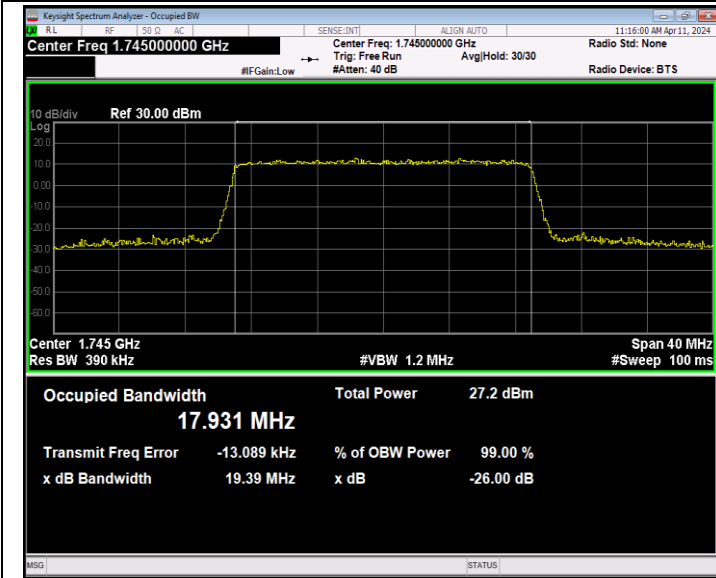

Band66-20MHz-64QAM-132322-100RB#0-PASS