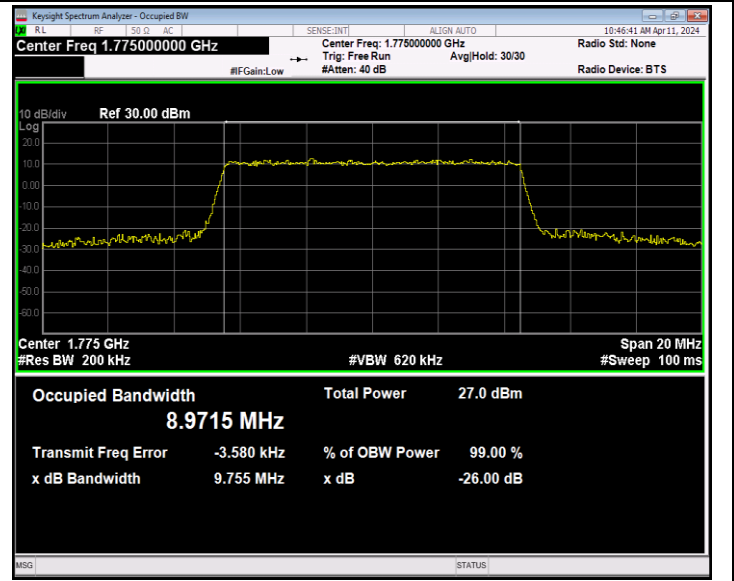

Band66-10MHz-64QAM-132622-50RB#0-PASS