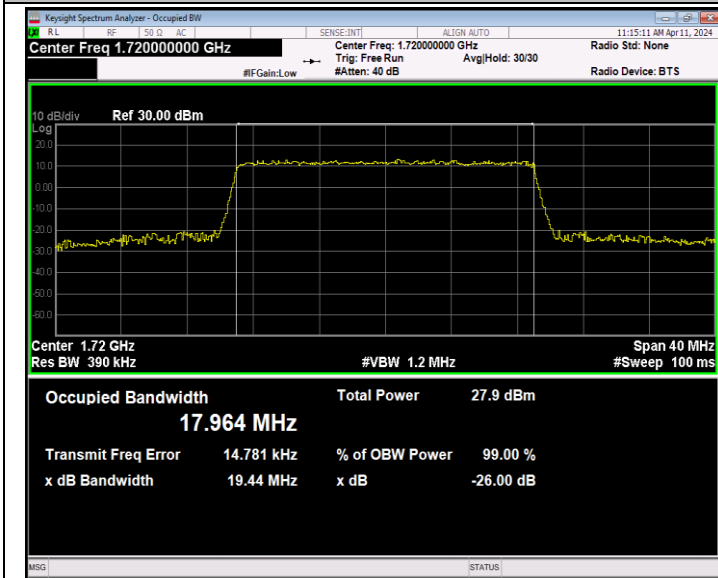

Band66-15MHz-64QAM-132597-75RB#0-PASS

Band66-20MHz-QPSK-132072-100RB#0-PASS

Band66-20MHz-QPSK-132322-100RB#0-PASS

Band66-20MHz-QPSK-132572-100RB#0-PASS

Band66-20MHz-16QAM-132072-100RB#0-PASS

Band66-20MHz-16QAM-132322-100RB#0-PASS