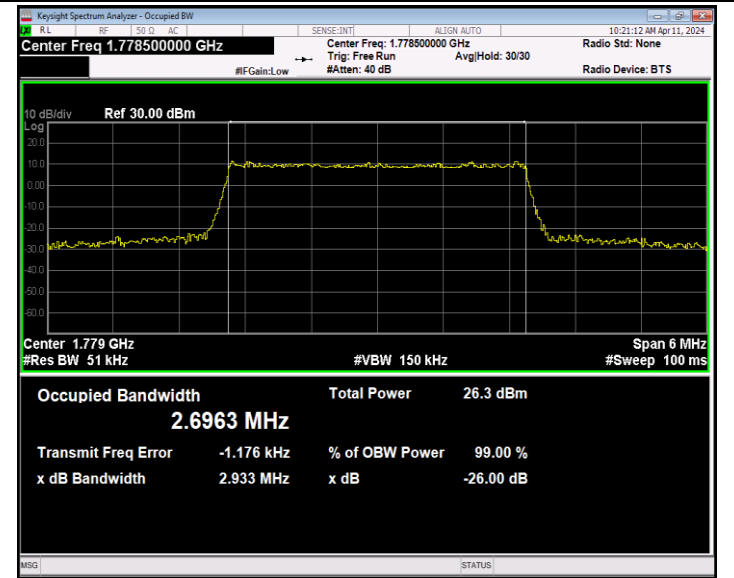

Band66-3MHz-64QAM-132657-15RB#0-PASS