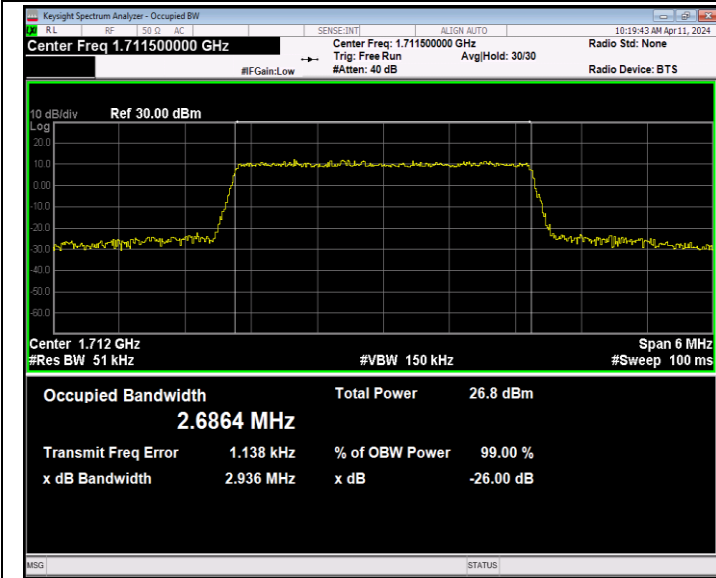

Band66-1.4MHz-64QAM-132665-6RB#0-PASS

Band66-3MHz-QPSK-131987-15RB#0-PASS

Band66-3MHz-QPSK-132322-15RB#0-PASS

Band66-3MHz-QPSK-132657-15RB#0-PASS

Band66-3MHz-16QAM-131987-15RB#0-PASS

Band66-3MHz-16QAM-132322-15RB#0-PASS