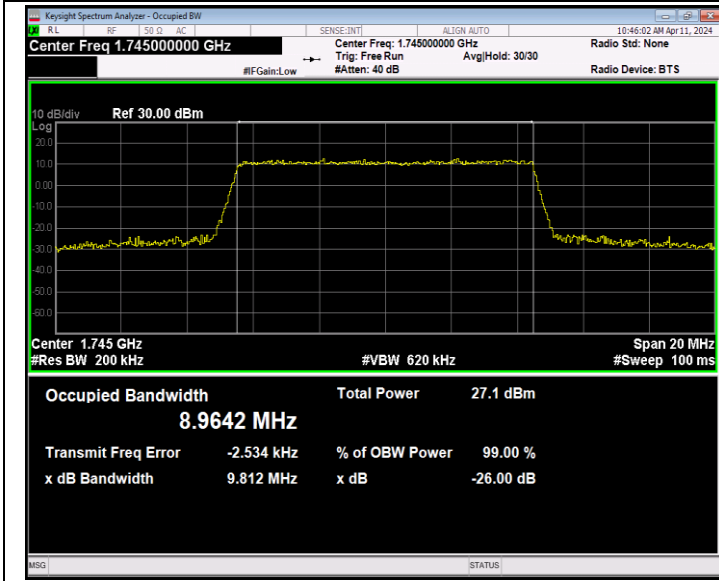

Band66-10MHz-64QAM-132322-50RB#0-PASS