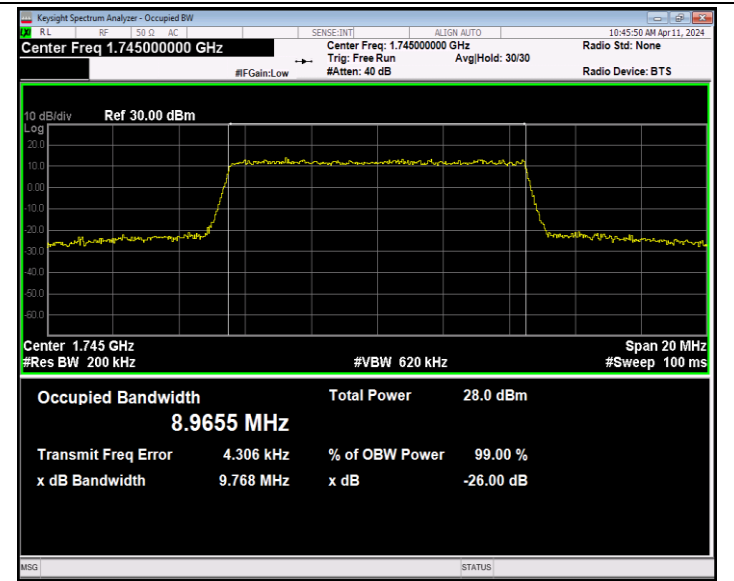

Band66-5MHz-64QAM-132647-25RB#0-PASS

Band66-10MHz-QPSK-132022-50RB#0-PASS

Band66-10MHz-QPSK-132322-50RB#0-PASS

Band66-10MHz-QPSK-132622-50RB#0-PASS

Band66-10MHz-16QAM-132022-50RB#0-PASS

Band66-10MHz-16QAM-132322-50RB#0-PASS