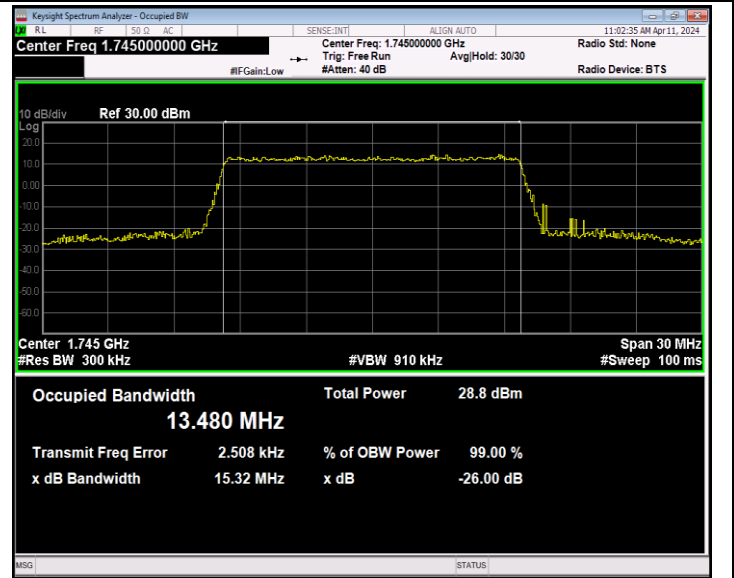

Band66-10MHz-16QAM-132622-50RB#0-PASS

Band66-10MHz-64QAM-132022-50RB#0-PASS

Band66-10MHz-64QAM-132322-50RB#0-PASS

Band66-10MHz-64QAM-132622-50RB#0-PASS

Band66-15MHz-QPSK-132047-75RB#0-PASS

Band66-15MHz-QPSK-132322-75RB#0-PASS