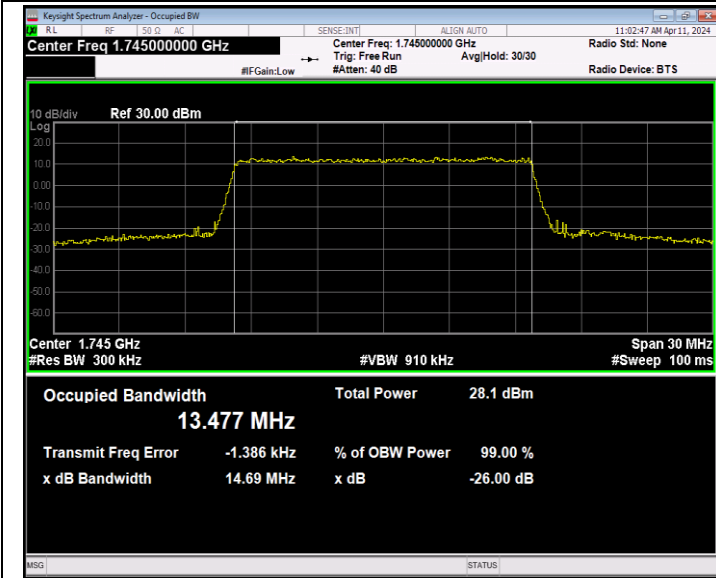

Band66-15MHz-16QAM-132322-75RB#0-PASS