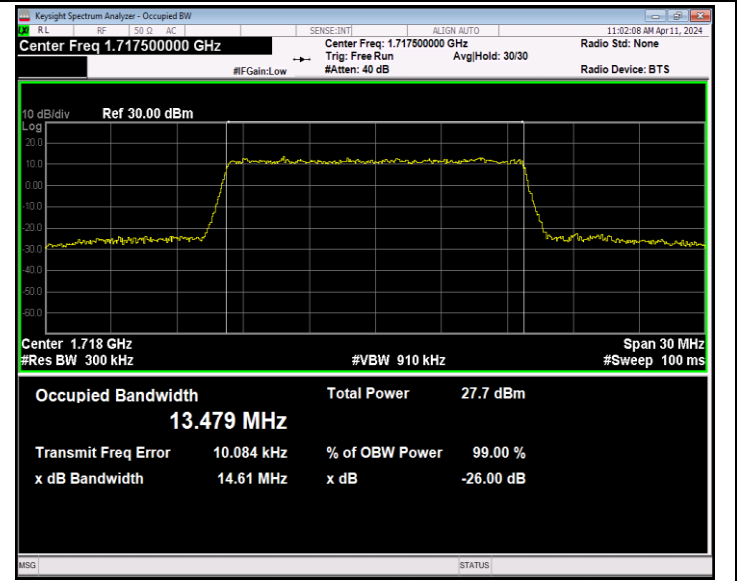

Band66-15MHz-16QAM-132047-75RB#0-PASS