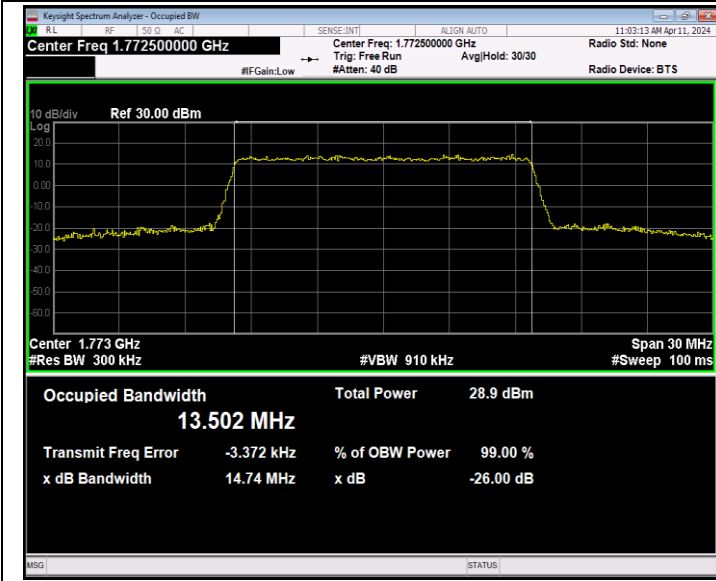

Band66-10MHz-16QAM-132622-50RB#0-PASS

Band66-10MHz-64QAM-132022-50RB#0-PASS

Band66-10MHz-64QAM-132322-50RB#0-PASS

Band66-10MHz-64QAM-132622-50RB#0-PASS

Band66-15MHz-QPSK-132047-75RB#0-PASS

Band66-15MHz-QPSK-132322-75RB#0-PASS