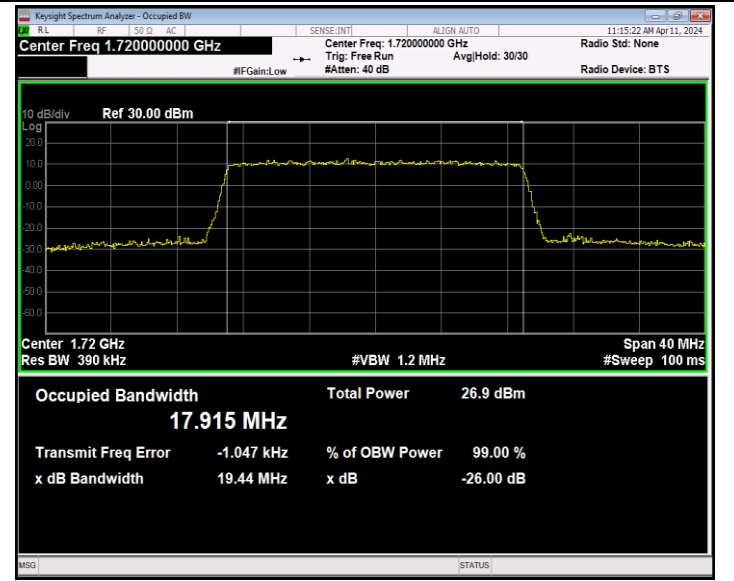

Band66-20MHz-64QAM-132072-100RB#0-PASS