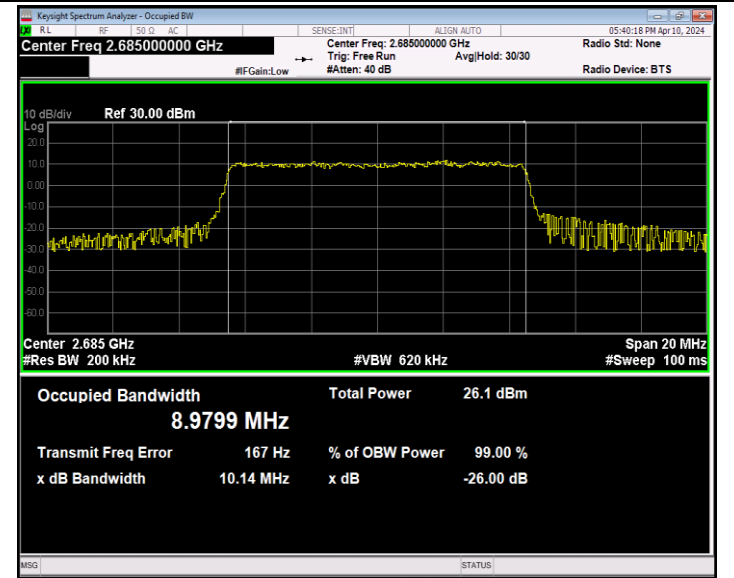

Band41-10MHz-64QAM-39700-50RB#0-PASS

Band41-10MHz-64QAM-41540-50RB#0-PASS