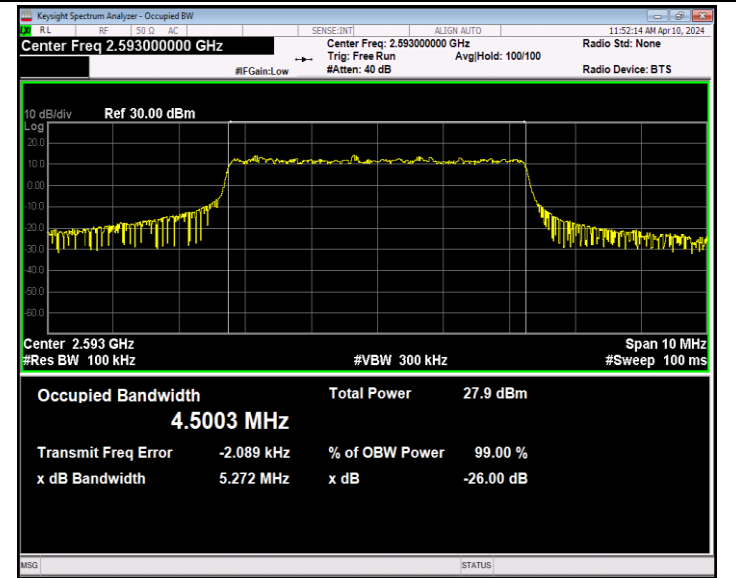

Band7-20MHz-16QAM-21350-100RB#0-PASS

Band7-20MHz-64QAM-20850-100RB#0-PASS

Band7-20MHz-64QAM-21100-100RB#0-PASS

Band7-20MHz-64QAM-21350-100RB#0-PASS

Band41-5MHz-QPSK-39675-25RB#0-PASS

Band41-5MHz-QPSK-40620-25RB#0-PASS