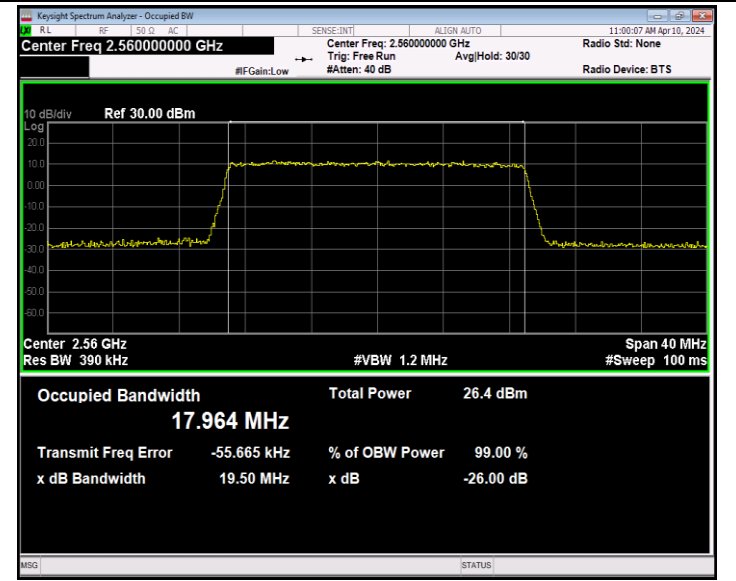

Band7-20MHz-16QAM-21350-100RB#0-PASS

Band7-20MHz-64QAM-20850-100RB#0-PASS

Band7-20MHz-64QAM-21100-100RB#0-PASS

Band7-20MHz-64QAM-21350-100RB#0-PASS

Band41-5MHz-QPSK-39675-25RB#0-PASS

Band41-5MHz-QPSK-40620-25RB#0-PASS