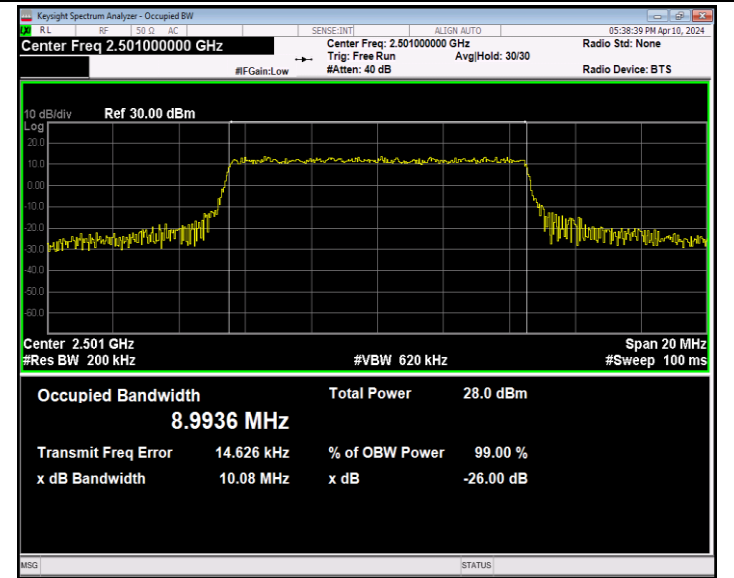

Band41-5MHz-64QAM-40620-25RB#0-PASS

Band41-10MHz-QPSK-39700-50RB#0-PASS