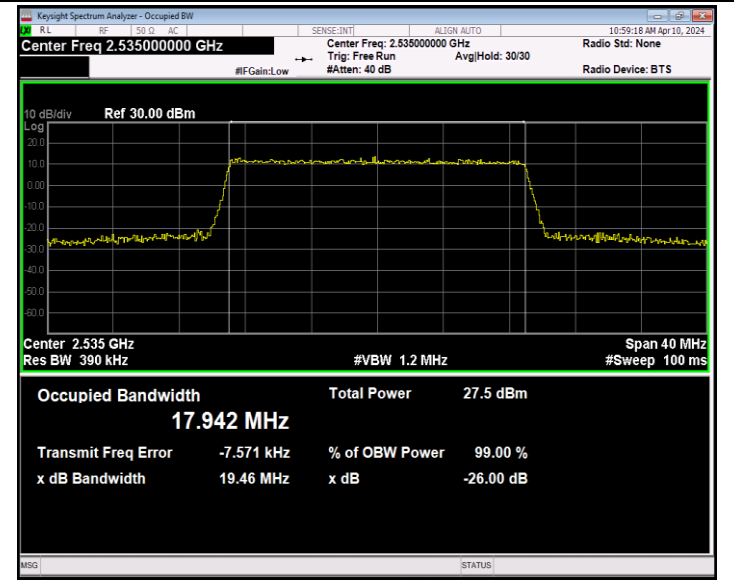

Band7-15MHz-64QAM-21375-75RB#0-PASS

Band7-20MHz-QPSK-20850-100RB#0-PASS

Band7-20MHz-QPSK-21100-100RB#0-PASS

Band7-20MHz-QPSK-21350-100RB#0-PASS

Band7-20MHz-16QAM-20850-100RB#0-PASS

Band7-20MHz-16QAM-21100-100RB#0-PASS