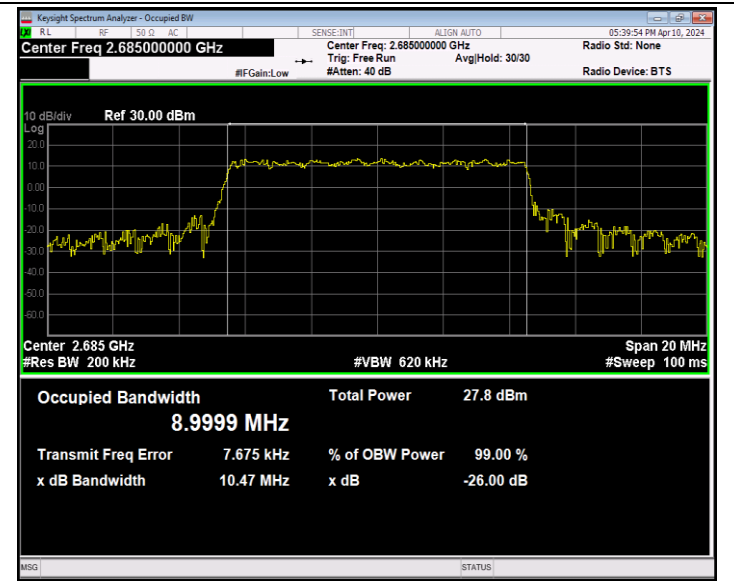

Band41-10MHz-QPSK-39700-50RB#0-PASS

Band41-10MHz-QPSK-41540-50RB#0-PASS