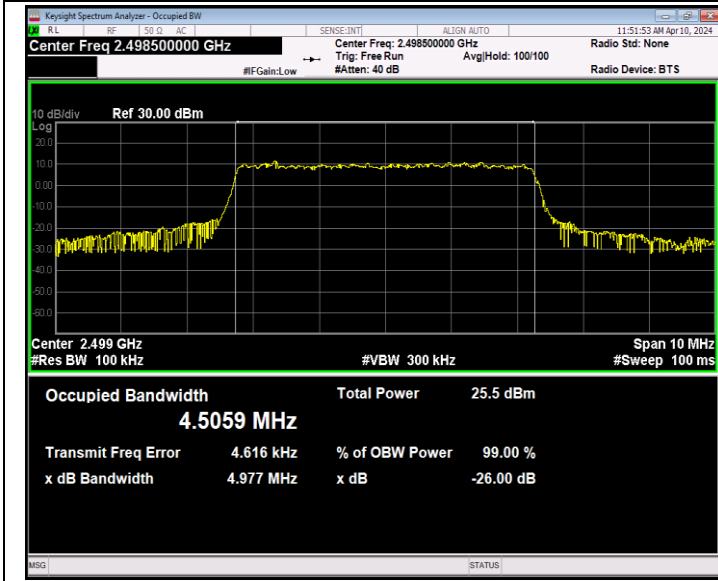

Band41-5MHz-QPSK-41565-25RB#0-PASS

Band41-5MHz-16QAM-39675-25RB#0-PASS

Band41-5MHz-16QAM-40620-25RB#0-PASS

Band41-5MHz-16QAM-41565-25RB#0-PASS

Band41-5MHz-64QAM-39675-25RB#0-PASS

Band41-5MHz-64QAM-40620-25RB#0-PASS