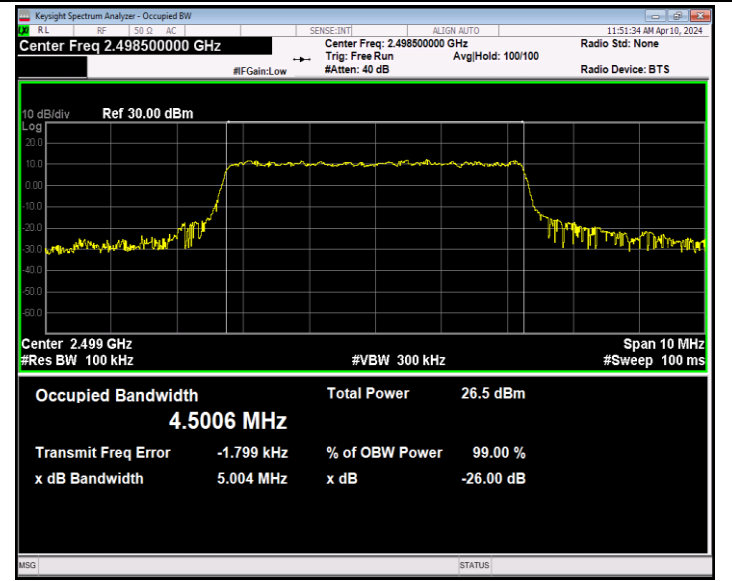

Band41-5MHz-QPSK-40620-25RB#0-PASS

Band41-5MHz-16QAM-39675-25RB#0-PASS