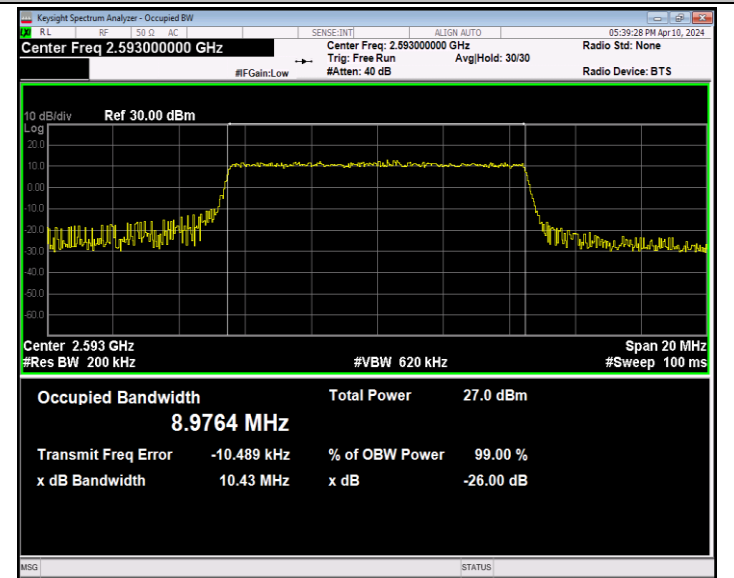

Band41-5MHz-64QAM-41565-25RB#0-PASS

Band41-10MHz-QPSK-39700-50RB#0-PASS

Band41-10MHz-QPSK-40620-50RB#0-PASS

Band41-10MHz-QPSK-41540-50RB#0-PASS

Band41-10MHz-16QAM-39700-50RB#0-PASS

Band41-10MHz-16QAM-40620-50RB#0-PASS