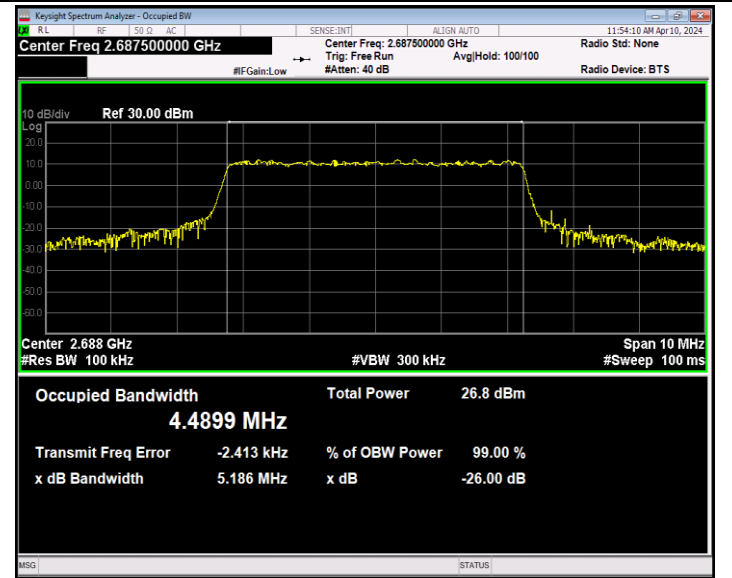

Band41-5MHz-16QAM-39675-25RB#0-PASS

Band41-5MHz-16QAM-41565-25RB#0-PASS