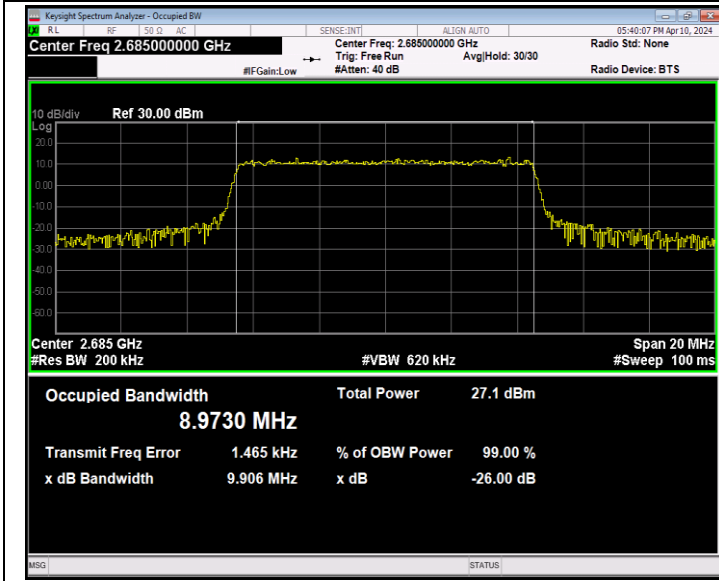

Band41-5MHz-64QAM-41565-25RB#0-PASS

Band41-10MHz-QPSK-39700-50RB#0-PASS

Band41-10MHz-QPSK-40620-50RB#0-PASS

Band41-10MHz-QPSK-41540-50RB#0-PASS

Band41-10MHz-16QAM-39700-50RB#0-PASS

Band41-10MHz-16QAM-40620-50RB#0-PASS