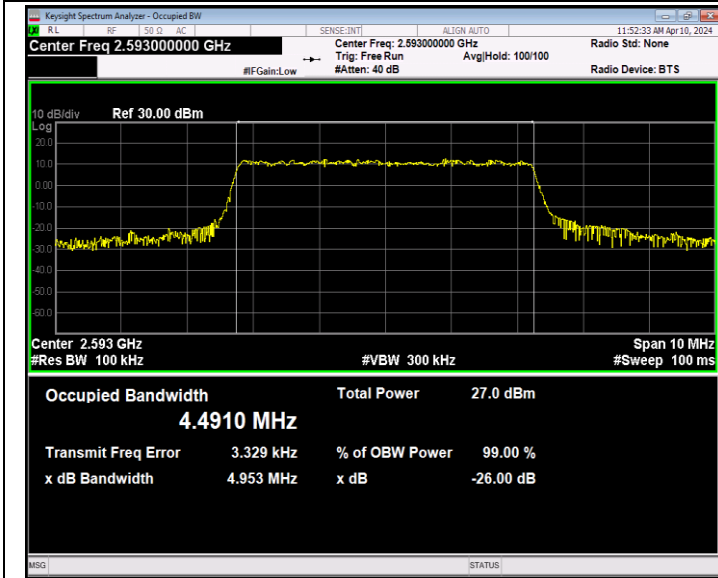

Band41-5MHz-QPSK-41565-25RB#0-PASS

Band41-5MHz-16QAM-40620-25RB#0-PASS