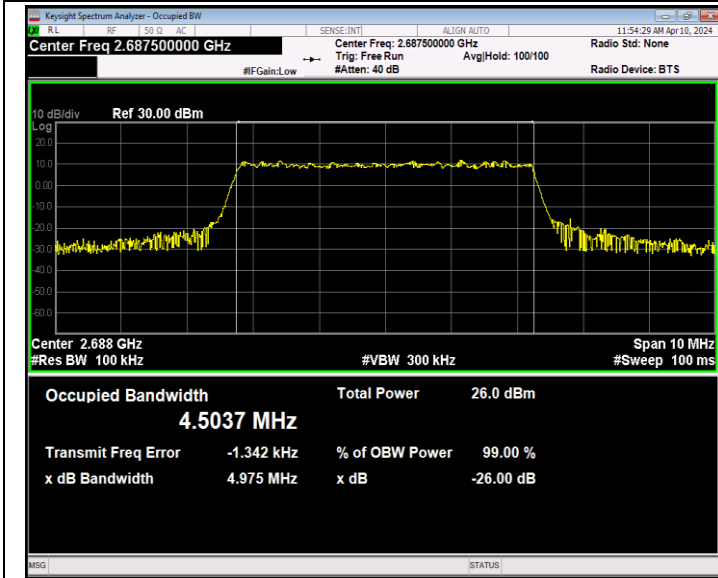

Band41-5MHz-QPSK-41565-25RB#0-PASS

Band41-5MHz-16QAM-39675-25RB#0-PASS

Band41-5MHz-16QAM-40620-25RB#0-PASS

Band41-5MHz-16QAM-41565-25RB#0-PASS

Band41-5MHz-64QAM-39675-25RB#0-PASS

Band41-5MHz-64QAM-40620-25RB#0-PASS