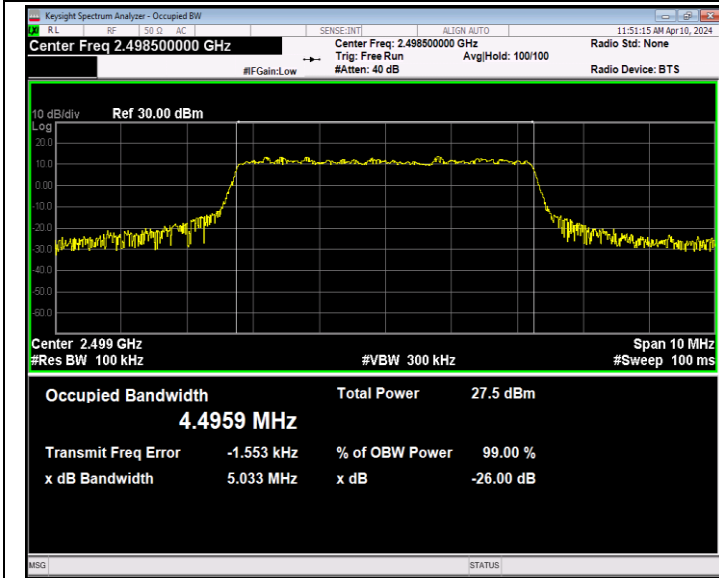

Band7-20MHz-16QAM-21350-100RB#0-PASS

Band7-20MHz-64QAM-20850-100RB#0-PASS

Band7-20MHz-64QAM-21100-100RB#0-PASS

Band7-20MHz-64QAM-21350-100RB#0-PASS

Band41-5MHz-QPSK-39675-25RB#0-PASS

Band41-5MHz-QPSK-40620-25RB#0-PASS