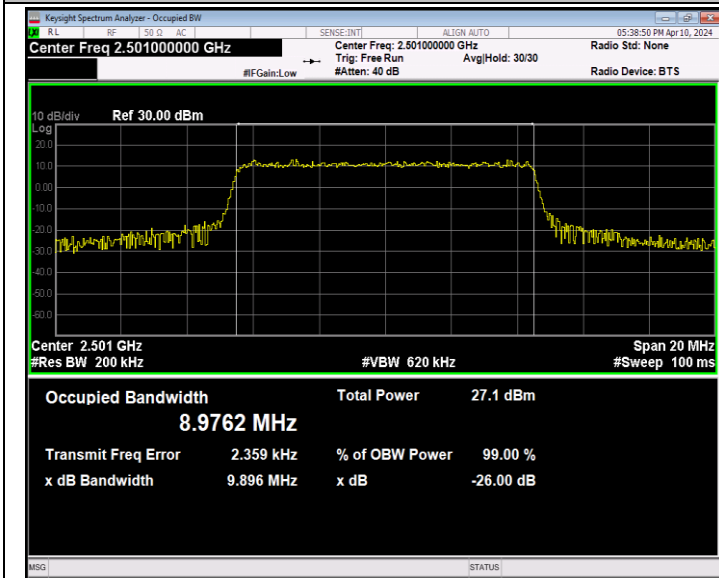

Band41-5MHz-64QAM-41565-25RB#0-PASS

Band41-10MHz-QPSK-39700-50RB#0-PASS

Band41-10MHz-QPSK-40620-50RB#0-PASS

Band41-10MHz-QPSK-41540-50RB#0-PASS

Band41-10MHz-16QAM-39700-50RB#0-PASS

Band41-10MHz-16QAM-40620-50RB#0-PASS