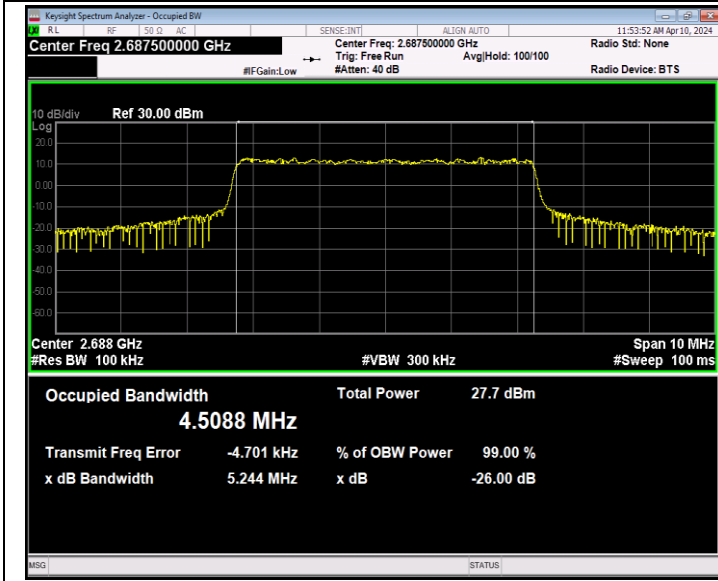

Band7-20MHz-16QAM-21350-100RB#0-PASS

Band7-20MHz-64QAM-20850-100RB#0-PASS

Band7-20MHz-64QAM-21100-100RB#0-PASS

Band7-20MHz-64QAM-21350-100RB#0-PASS

Band41-5MHz-QPSK-39675-25RB#0-PASS

Band41-5MHz-QPSK-40620-25RB#0-PASS