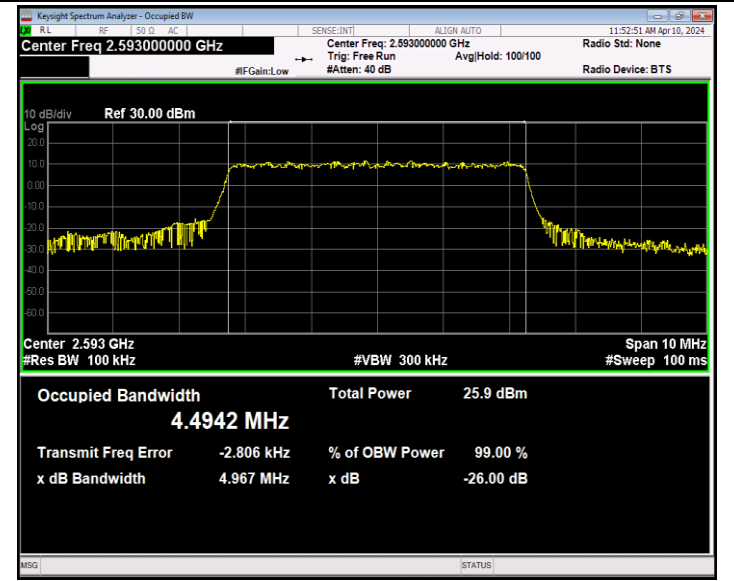

Band41-5MHz-QPSK-41565-25RB#0-PASS

Band41-5MHz-16QAM-39675-25RB#0-PASS

Band41-5MHz-16QAM-40620-25RB#0-PASS

Band41-5MHz-16QAM-41565-25RB#0-PASS

Band41-5MHz-64QAM-39675-25RB#0-PASS

Band41-5MHz-64QAM-40620-25RB#0-PASS