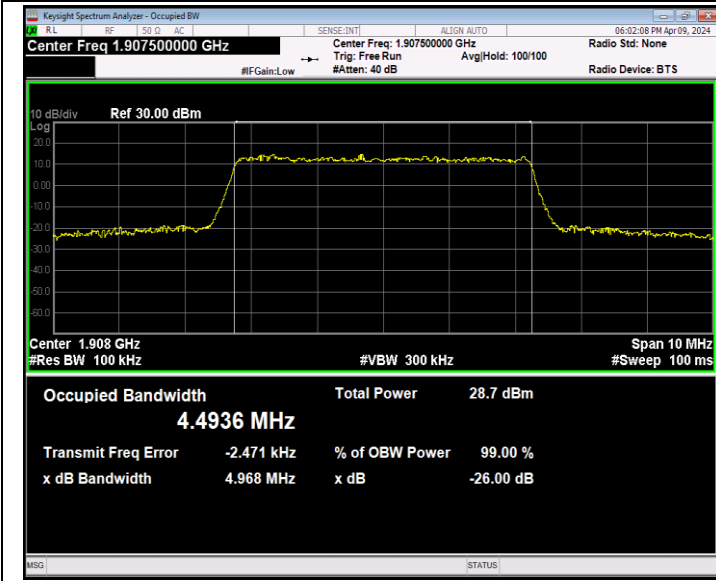

Band2-5MHz-QPSK-19175-25RB#0-PASS