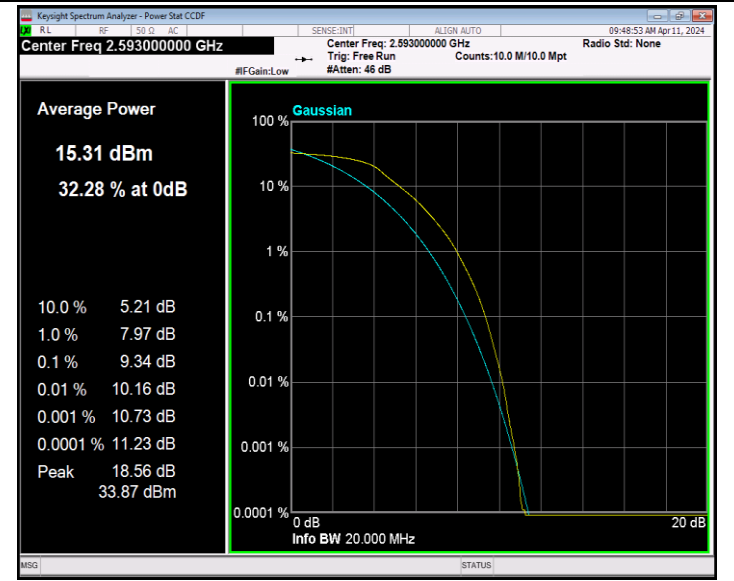

Band41-20MHz-QPSK-40620-100RB#0-PASS