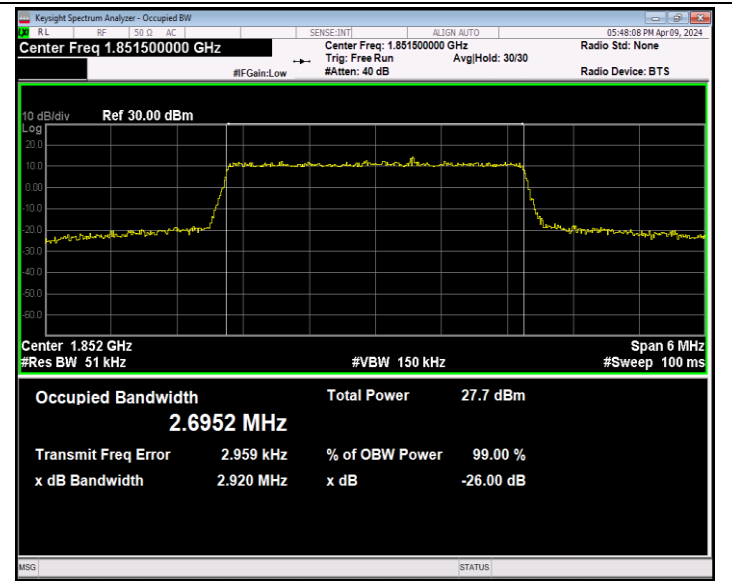

Band2-3MHz-QPSK-18615-15RB#0-PASS