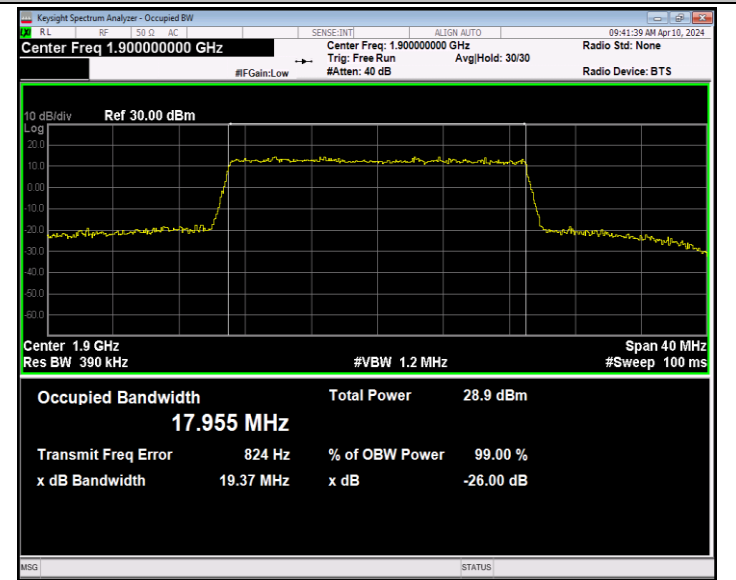

Band2-15MHz-64QAM-18675-75RB#0-PASS

Band2-15MHz-64QAM-18900-75RB#0-PASS

Band2-15MHz-64QAM-19125-75RB#0-PASS

Band2-20MHz-QPSK-18700-100RB#0-PASS

Band2-20MHz-QPSK-18900-100RB#0-PASS

Band2-20MHz-QPSK-19100-100RB#0-PASS