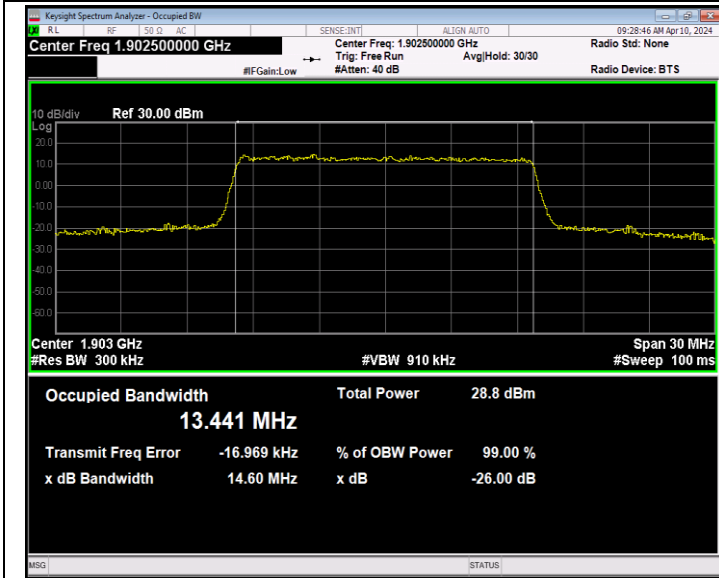

Band2-15MHz-QPSK-19125-75RB#0-PASS