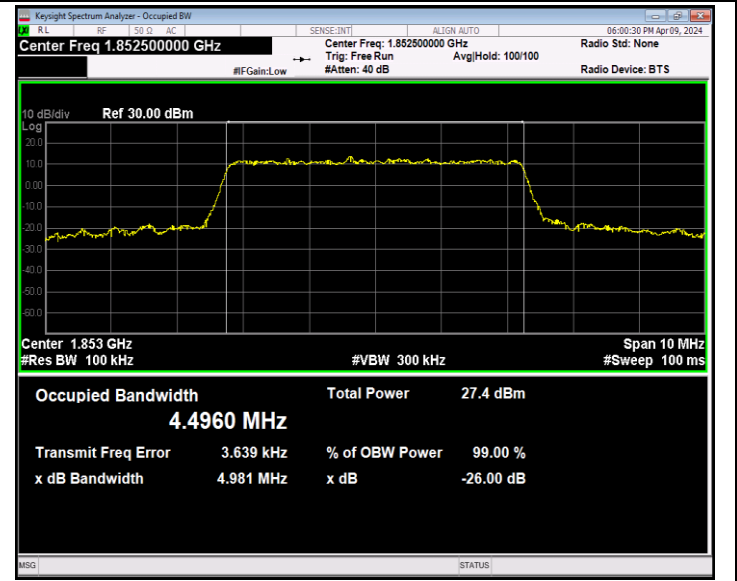

Band2-5MHz-16QAM-18625-25RB#0-PASS