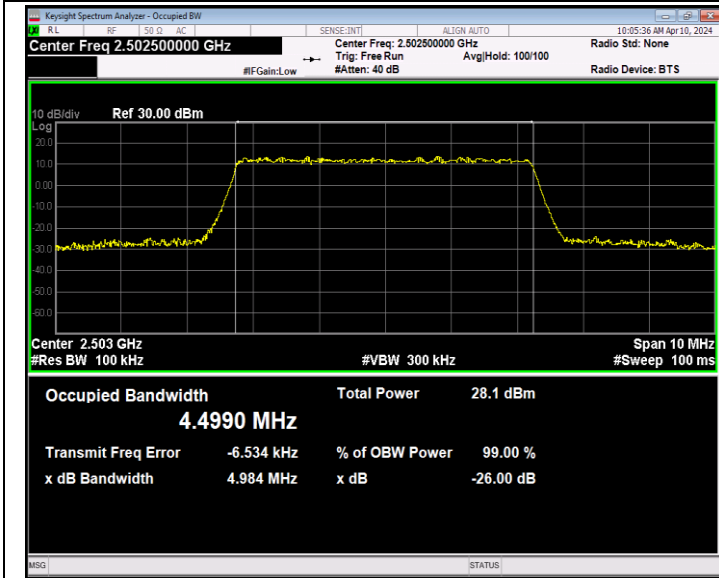

Band2-20MHz-16QAM-18700-100RB#0-PASS

Band2-20MHz-16QAM-18900-100RB#0-PASS

Band2-20MHz-16QAM-19100-100RB#0-PASS

Band2-20MHz-64QAM-18700-100RB#0-PASS

Band2-20MHz-64QAM-18900-100RB#0-PASS

Band2-20MHz-64QAM-19100-100RB#0-PASS