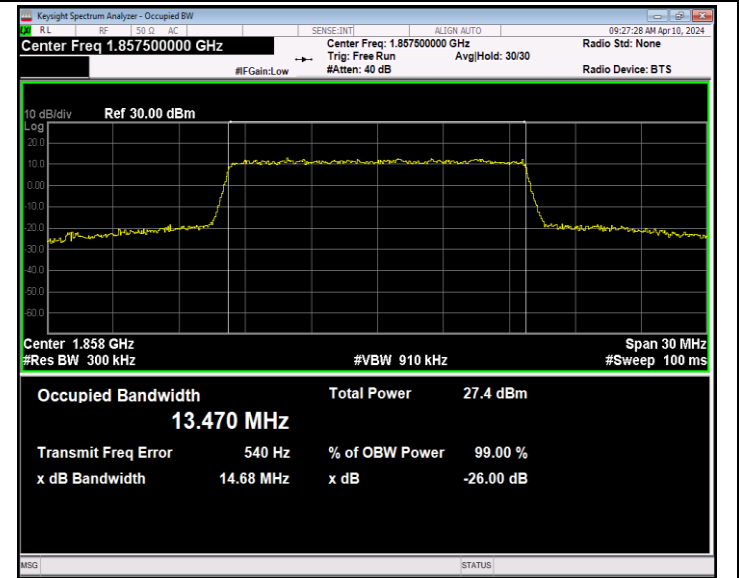

Band2-15MHz-16QAM-18675-75RB#0-PASS