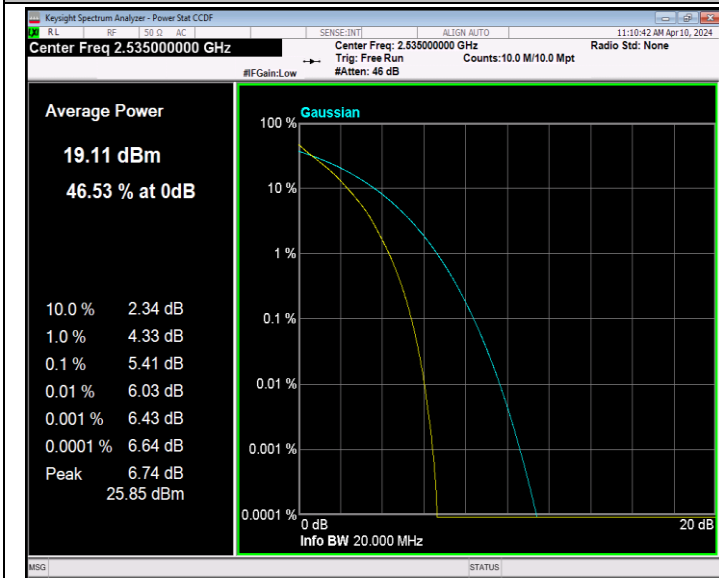

Test Graphs

Band2-20MHz-QPSK-18900-1RB#0-PASS

Band2-20MHz-QPSK-18900-100RB#0-PASS

Band2-20MHz-16QAM-18900-1RB#0-PASS

Band2-20MHz-16QAM-18900-100RB#0-PASS

Band2-20MHz-64QAM-18900-1RB#0-PASS

Band2-20MHz-64QAM-18900-100RB#0-PASS