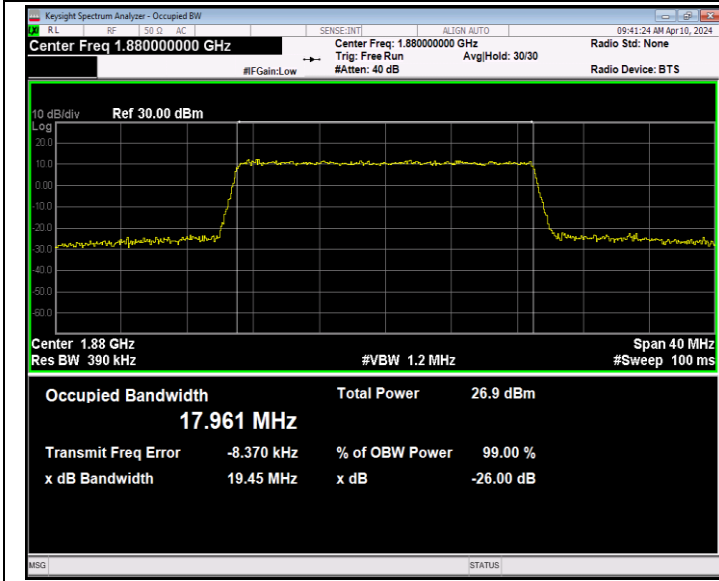

Band2-20MHz-16QAM-18700-100RB#0-PASS

Band2-20MHz-16QAM-18900-100RB#0-PASS

Band2-20MHz-16QAM-19100-100RB#0-PASS

Band2-20MHz-64QAM-18700-100RB#0-PASS

Band2-20MHz-64QAM-18900-100RB#0-PASS

Band2-20MHz-64QAM-19100-100RB#0-PASS