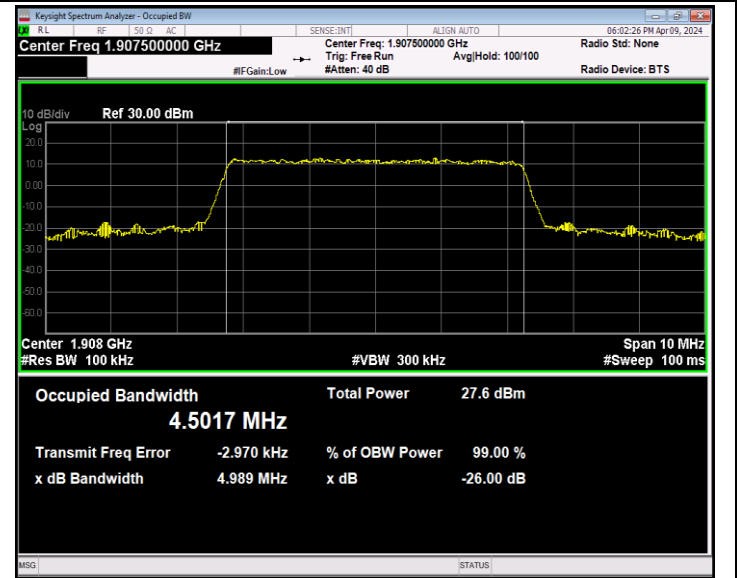

Band2-5MHz-QPSK-18625-25RB#0-PASS

Band2-5MHz-QPSK-18900-25RB#0-PASS

Band2-5MHz-QPSK-19175-25RB#0-PASS

Band2-5MHz-16QAM-18625-25RB#0-PASS

Band2-5MHz-16QAM-18900-25RB#0-PASS

Band2-5MHz-16QAM-19175-25RB#0-PASS