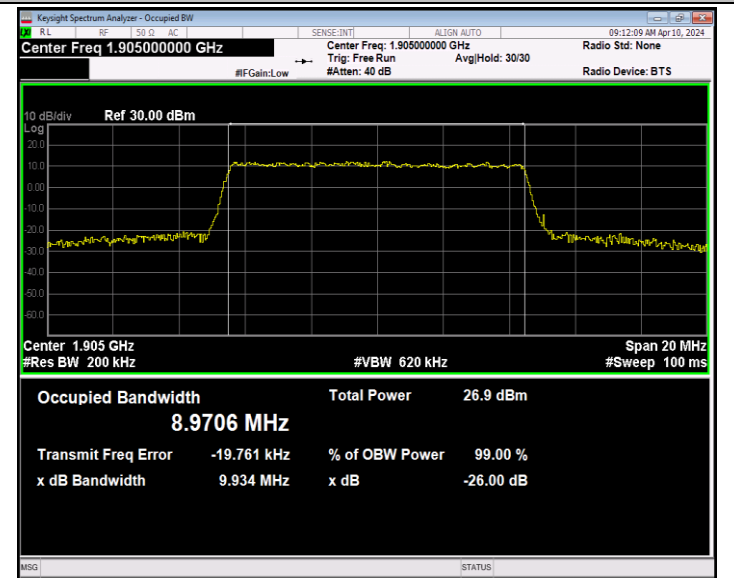

Band2-10MHz-16QAM-18650-50RB#0-PASS

Band2-10MHz-16QAM-18900-50RB#0-PASS

Band2-10MHz-16QAM-19150-50RB#0-PASS

Band2-10MHz-64QAM-18650-50RB#0-PASS

Band2-10MHz-64QAM-18900-50RB#0-PASS

Band2-10MHz-64QAM-19150-50RB#0-PASS