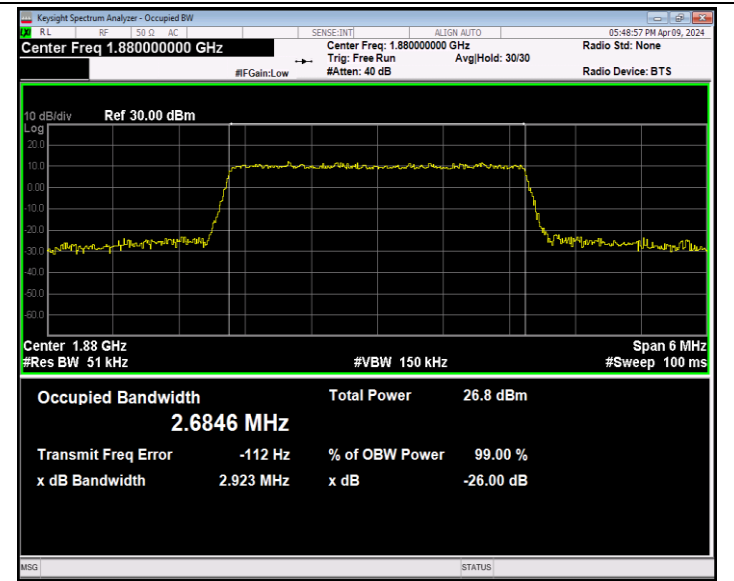

Band2-3MHz-16QAM-18900-15RB#0-PASS