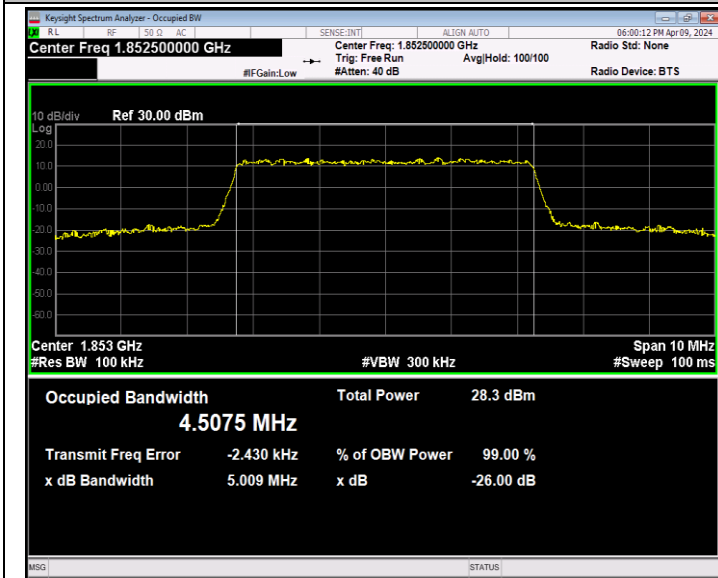

Band2-3MHz-16QAM-18615-15RB#0-PASS

Band2-3MHz-16QAM-18900-15RB#0-PASS

Band2-3MHz-16QAM-19185-15RB#0-PASS

Band2-3MHz-64QAM-18615-15RB#0-PASS

Band2-3MHz-64QAM-18900-15RB#0-PASS

Band2-3MHz-64QAM-19185-15RB#0-PASS