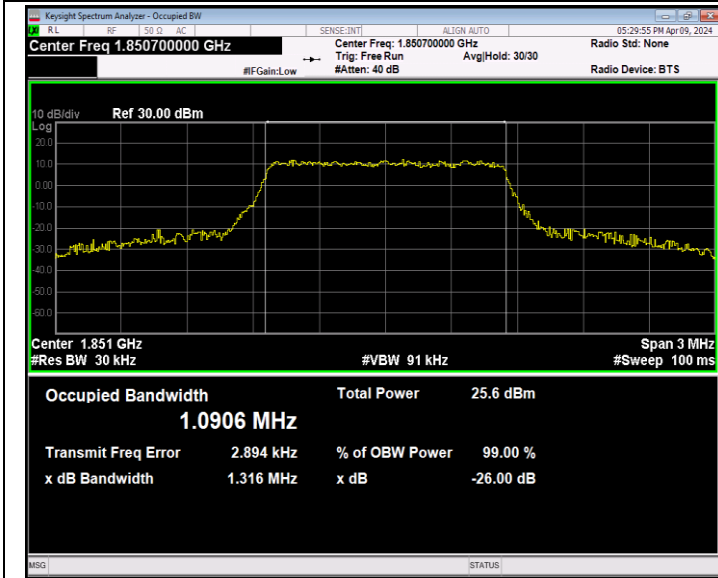

Test Graphs

Band2-1.4MHz-QPSK-18607-6RB#0-PASS

Band2-1.4MHz-QPSK-18900-6RB#0-PASS

Band2-1.4MHz-QPSK-19193-6RB#0-PASS

Band2-1.4MHz-16QAM-18607-6RB#0-PASS

Band2-1.4MHz-16QAM-18900-6RB#0-PASS

Band2-1.4MHz-16QAM-19193-6RB#0-PASS