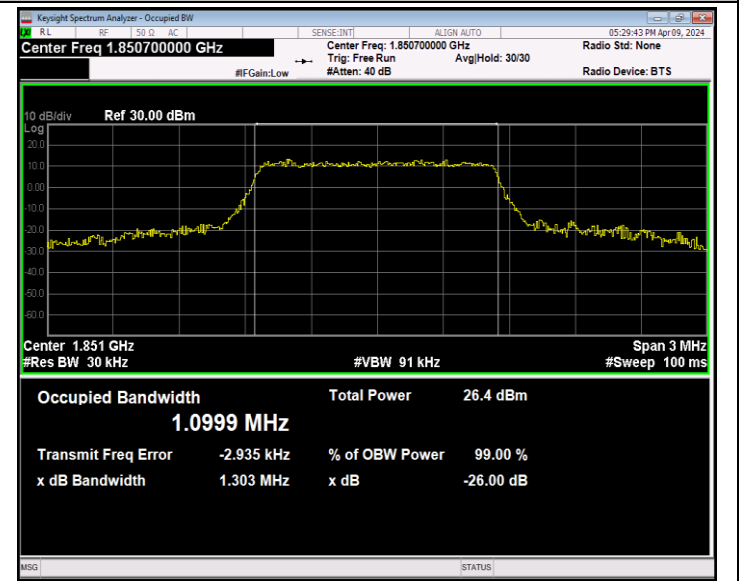

Test Graphs

Band2-1.4MHz-QPSK-18607-6RB#0-PASS

Band2-1.4MHz-QPSK-18900-6RB#0-PASS

Band2-1.4MHz-QPSK-19193-6RB#0-PASS

Band2-1.4MHz-16QAM-18607-6RB#0-PASS

Band2-1.4MHz-16QAM-18900-6RB#0-PASS

Band2-1.4MHz-16QAM-19193-6RB#0-PASS