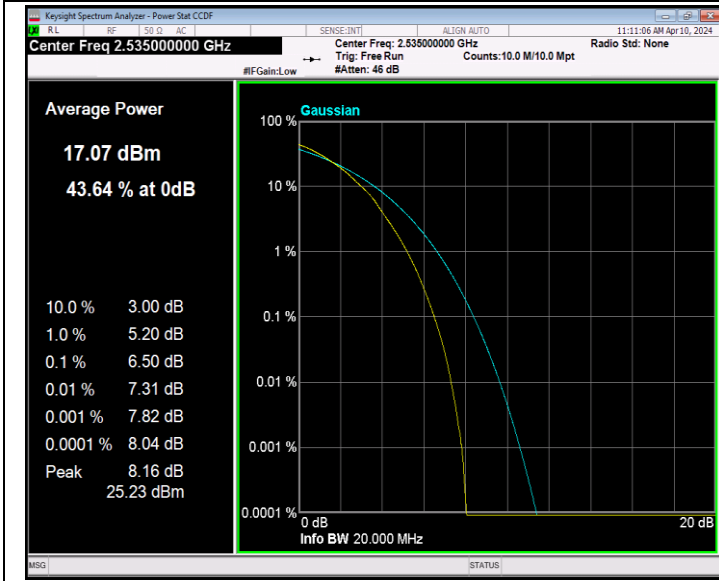

Band7-20MHz-64QAM-21100-100RB#0-PASS