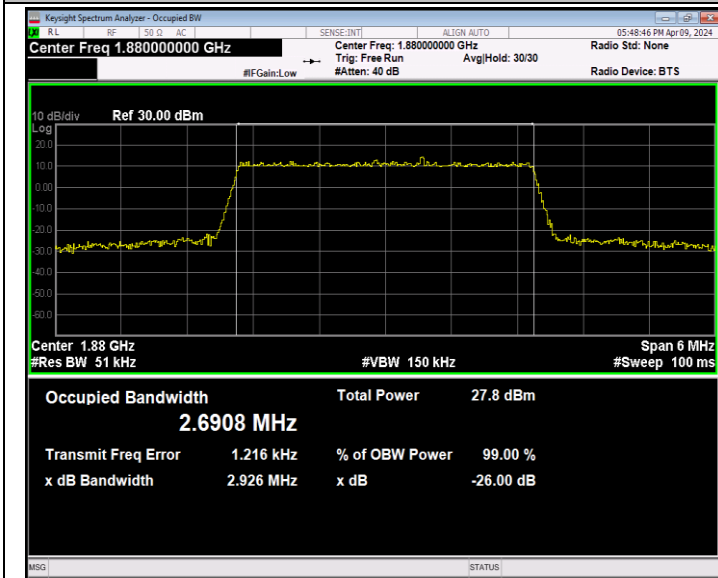

Band2-1.4MHz-64QAM-18607-6RB#0-PASS

Band2-1.4MHz-64QAM-18900-6RB#0-PASS

Band2-1.4MHz-64QAM-19193-6RB#0-PASS

Band2-3MHz-QPSK-18615-15RB#0-PASS

Band2-3MHz-QPSK-18900-15RB#0-PASS

Band2-3MHz-QPSK-19185-15RB#0-PASS