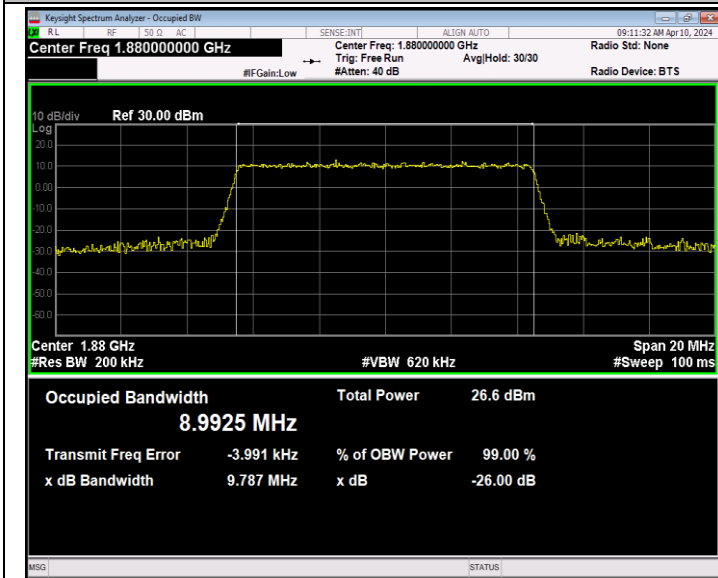

Band2-10MHz-16QAM-18650-50RB#0-PASS

Band2-10MHz-16QAM-18900-50RB#0-PASS

Band2-10MHz-16QAM-19150-50RB#0-PASS

Band2-10MHz-64QAM-18650-50RB#0-PASS

Band2-10MHz-64QAM-18900-50RB#0-PASS

Band2-10MHz-64QAM-19150-50RB#0-PASS