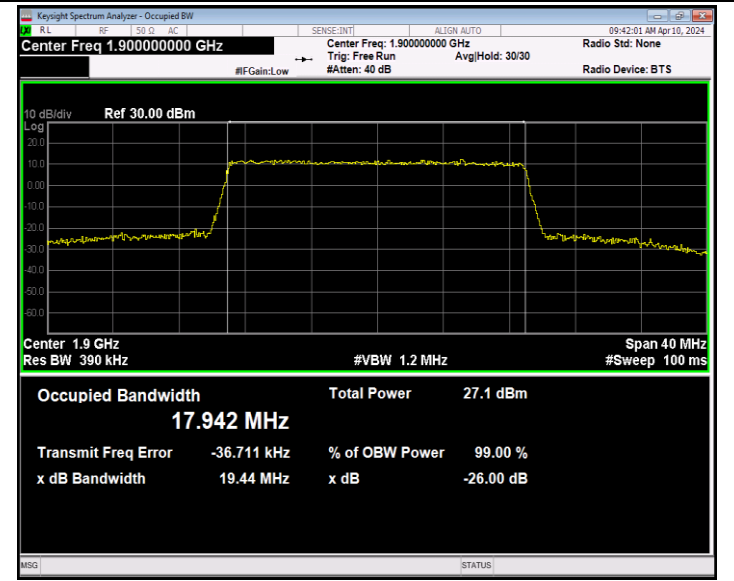

Band2-20MHz-16QAM-18700-100RB#0-PASS

Band2-20MHz-16QAM-18900-100RB#0-PASS

Band2-20MHz-16QAM-19100-100RB#0-PASS

Band2-20MHz-64QAM-18700-100RB#0-PASS

Band2-20MHz-64QAM-18900-100RB#0-PASS

Band2-20MHz-64QAM-19100-100RB#0-PASS