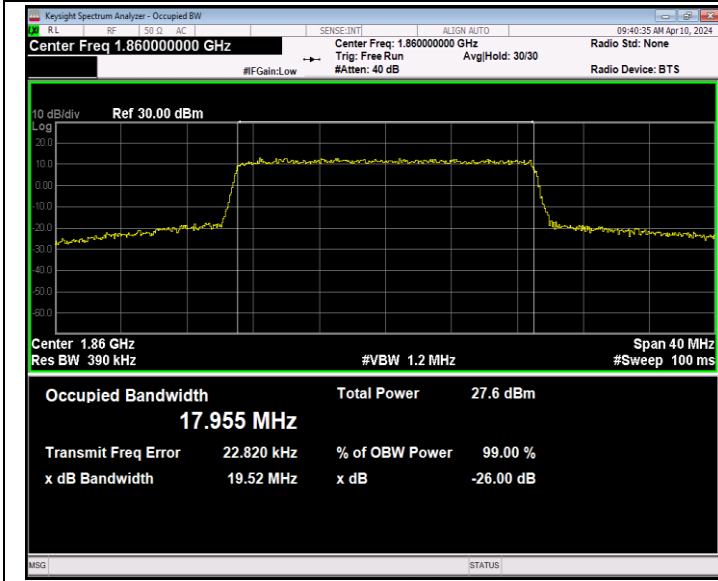

Band2-15MHz-64QAM-18675-75RB#0-PASS

Band2-15MHz-64QAM-18900-75RB#0-PASS

Band2-15MHz-64QAM-19125-75RB#0-PASS

Band2-20MHz-QPSK-18700-100RB#0-PASS

Band2-20MHz-QPSK-18900-100RB#0-PASS

Band2-20MHz-QPSK-19100-100RB#0-PASS