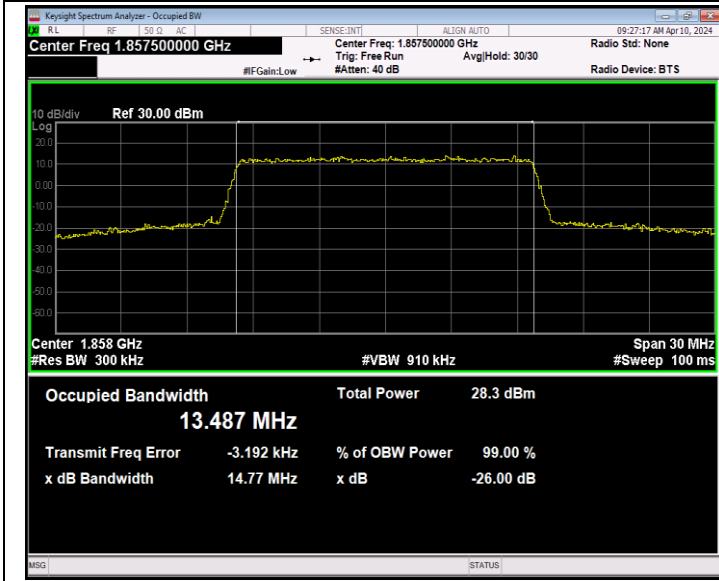

Band2-10MHz-16QAM-18650-50RB#0-PASS

Band2-10MHz-16QAM-18900-50RB#0-PASS

Band2-10MHz-16QAM-19150-50RB#0-PASS

Band2-10MHz-64QAM-18650-50RB#0-PASS

Band2-10MHz-64QAM-18900-50RB#0-PASS

Band2-10MHz-64QAM-19150-50RB#0-PASS