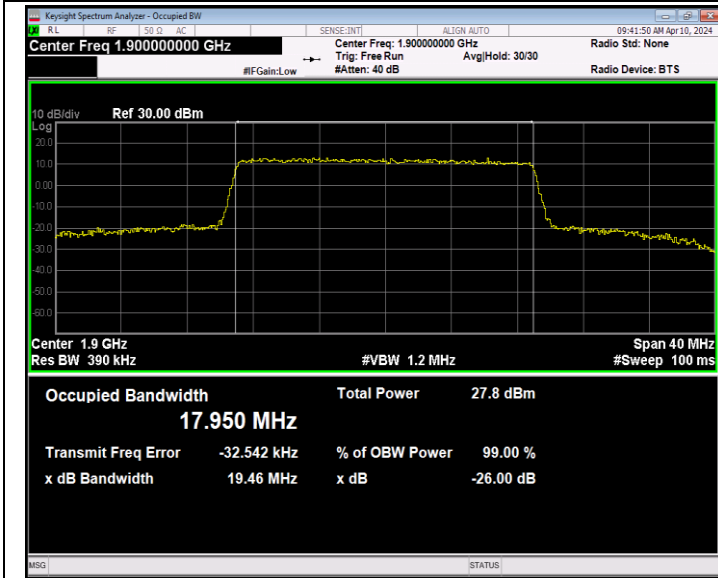

Band2-20MHz-16QAM-19100-100RB#0-PASS