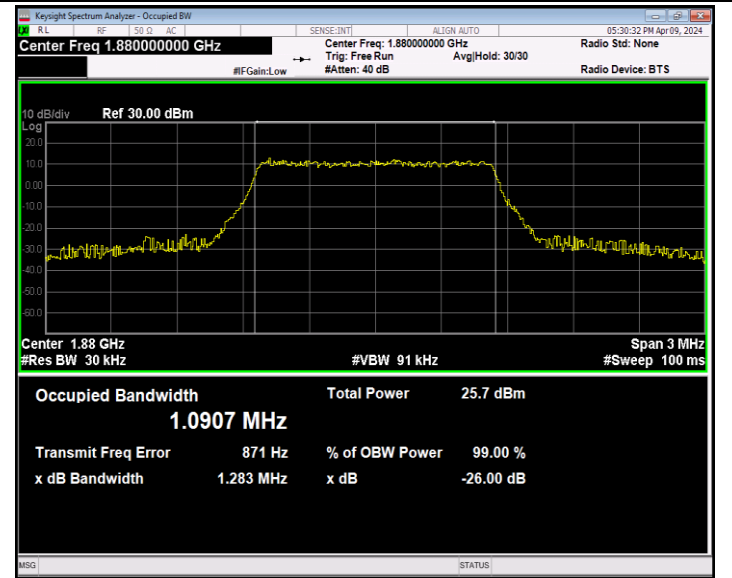

Band2-1.4MHz-64QAM-18900-6RB#0-PASS