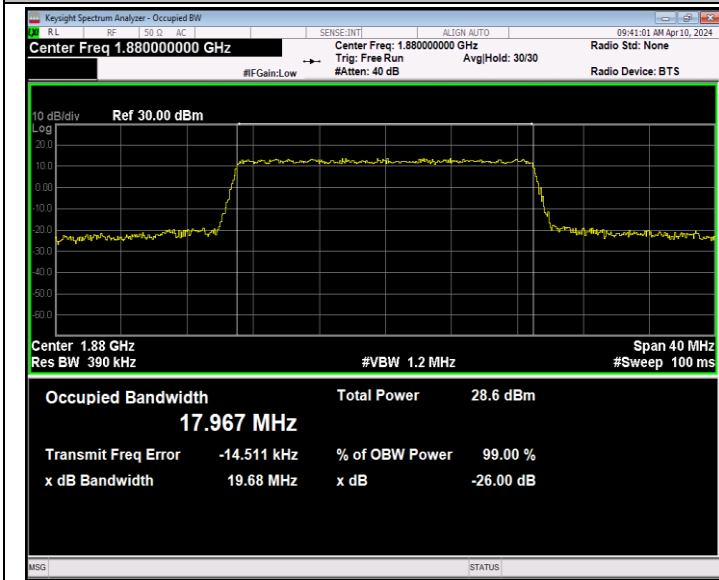

Band2-15MHz-64QAM-18675-75RB#0-PASS

Band2-15MHz-64QAM-18900-75RB#0-PASS

Band2-15MHz-64QAM-19125-75RB#0-PASS

Band2-20MHz-QPSK-18700-100RB#0-PASS

Band2-20MHz-QPSK-18900-100RB#0-PASS

Band2-20MHz-QPSK-19100-100RB#0-PASS