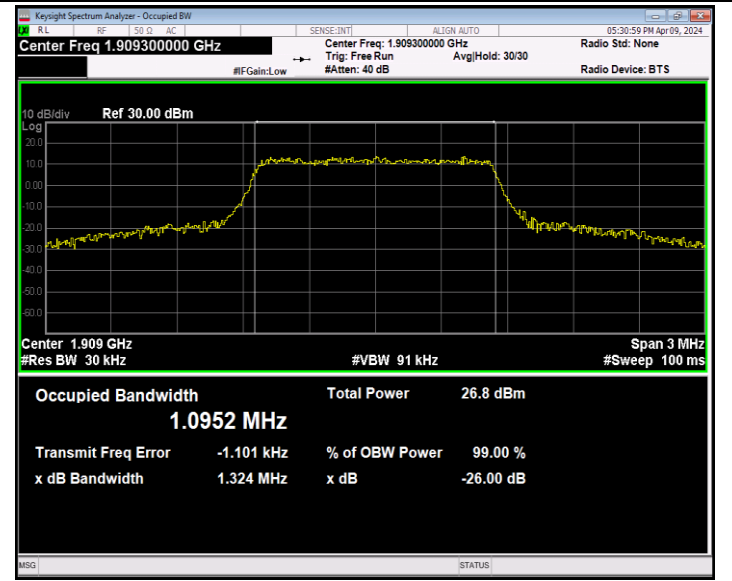

Test Graphs

Band2-1.4MHz-QPSK-18607-6RB#0-PASS

Band2-1.4MHz-QPSK-18900-6RB#0-PASS

Band2-1.4MHz-QPSK-19193-6RB#0-PASS

Band2-1.4MHz-16QAM-18607-6RB#0-PASS

Band2-1.4MHz-16QAM-18900-6RB#0-PASS

Band2-1.4MHz-16QAM-19193-6RB#0-PASS