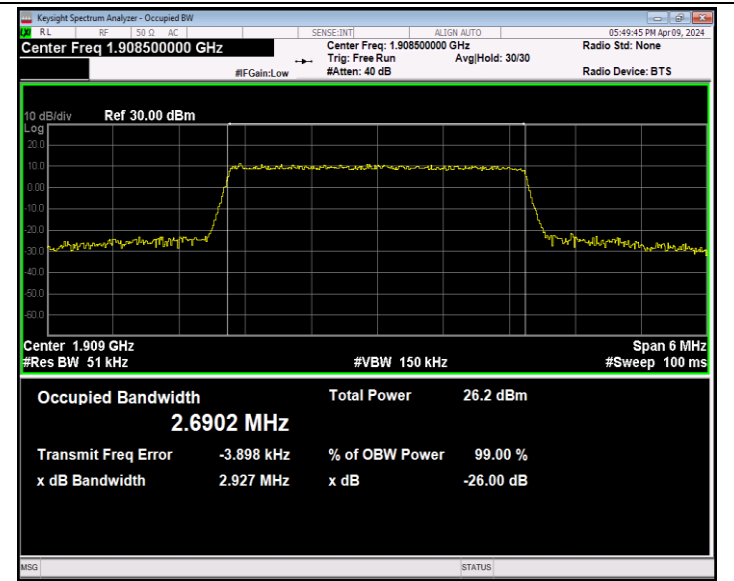

Band2-3MHz-16QAM-18615-15RB#0-PASS

Band2-3MHz-16QAM-18900-15RB#0-PASS

Band2-3MHz-16QAM-19185-15RB#0-PASS

Band2-3MHz-64QAM-18615-15RB#0-PASS

Band2-3MHz-64QAM-18900-15RB#0-PASS

Band2-3MHz-64QAM-19185-15RB#0-PASS