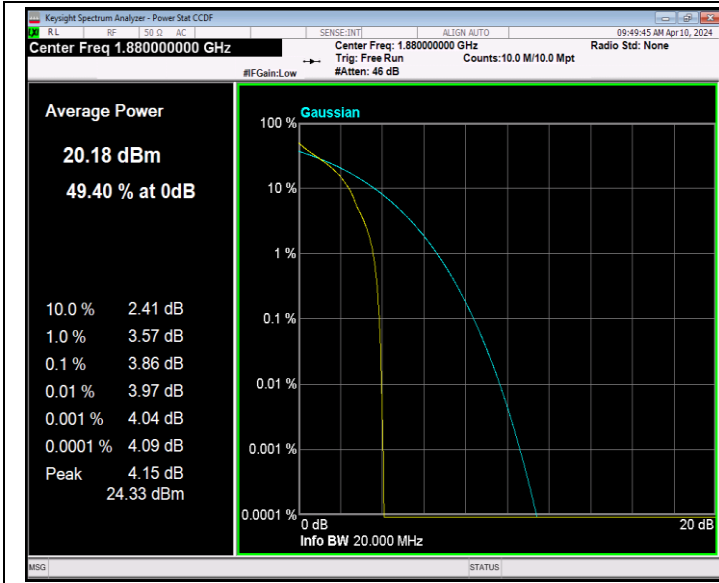

Test Graphs

Band2-20MHz-QPSK-18900-1RB#0-PASS