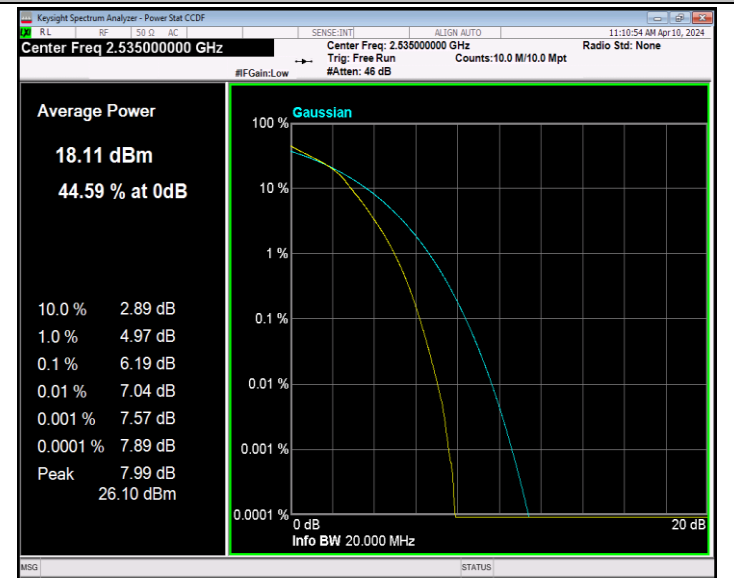

Band7-20MHz-16QAM-21100-100RB#0-PASS