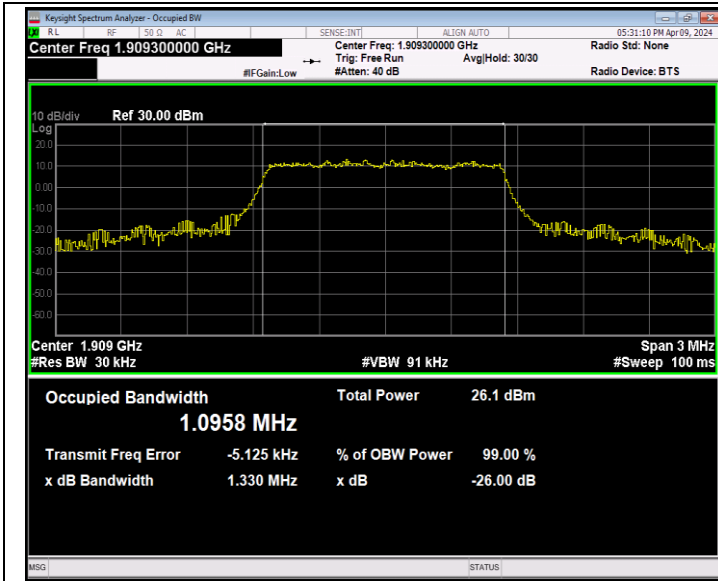

Band2-1.4MHz-64QAM-19193-6RB#0-PASS