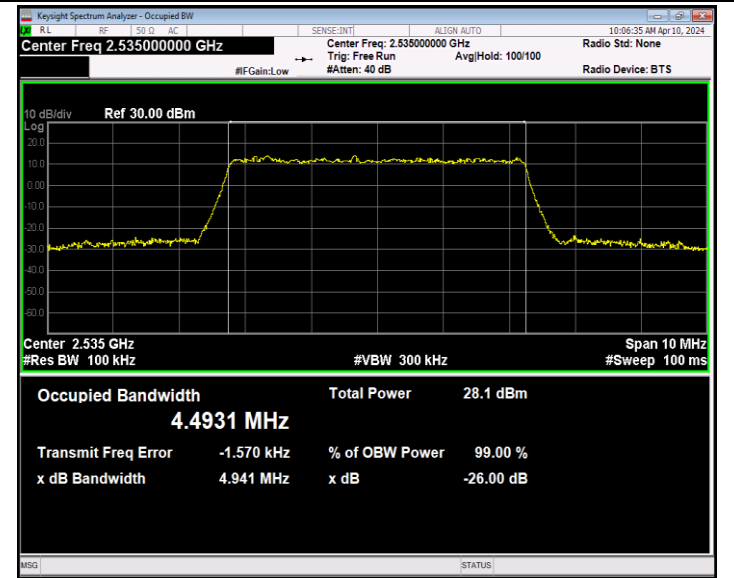

Band7-5MHz-QPSK-21100-25RB#0-PASS