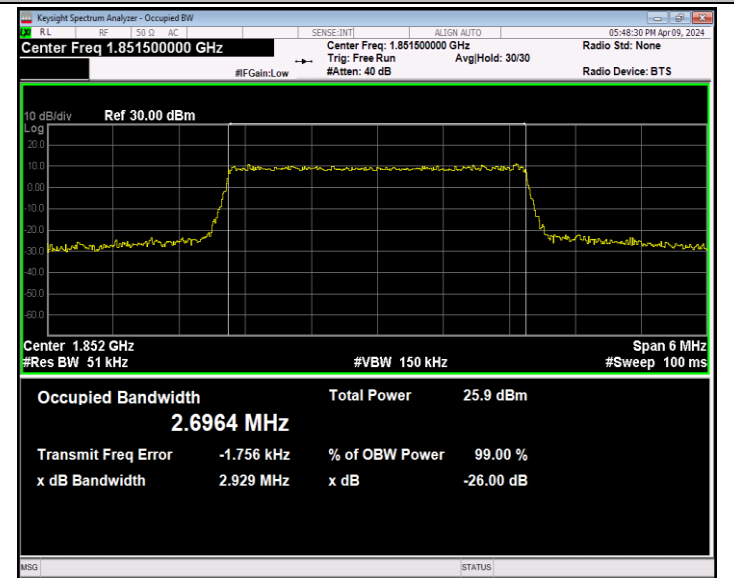

Band2-3MHz-64QAM-18615-15RB#0-PASS