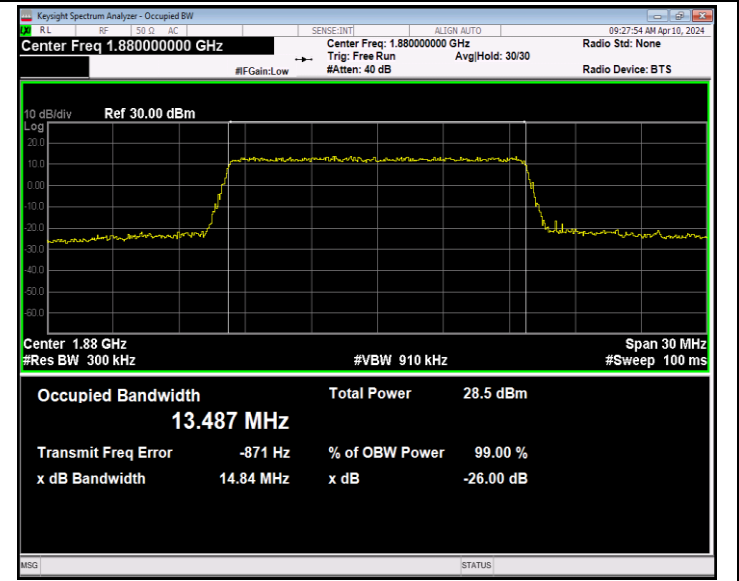

Band2-15MHz-QPSK-18900-75RB#0-PASS