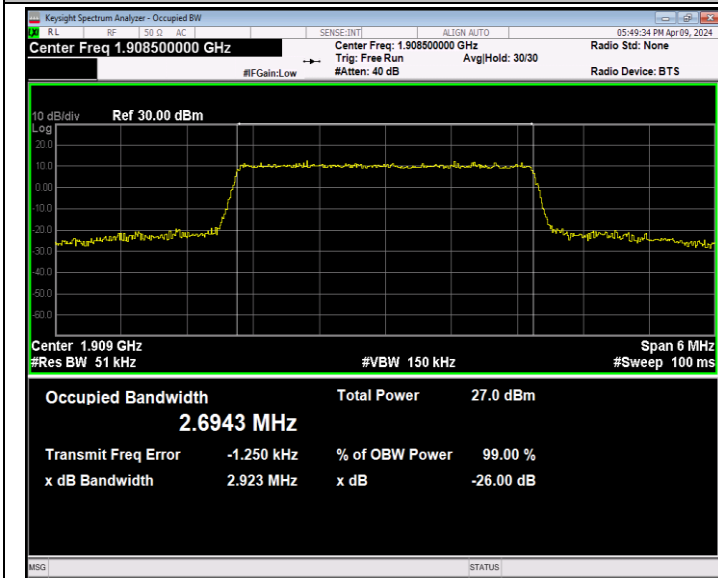

Band2-3MHz-16QAM-19185-15RB#0-PASS