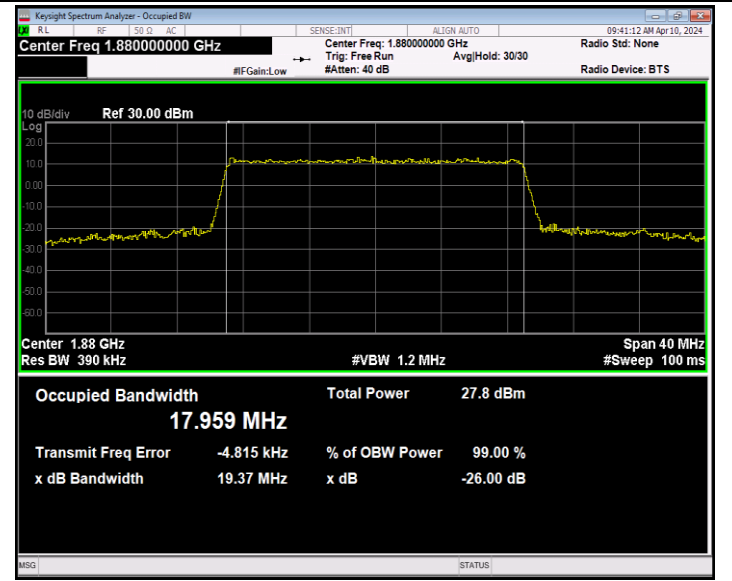

Band2-20MHz-16QAM-18900-100RB#0-PASS