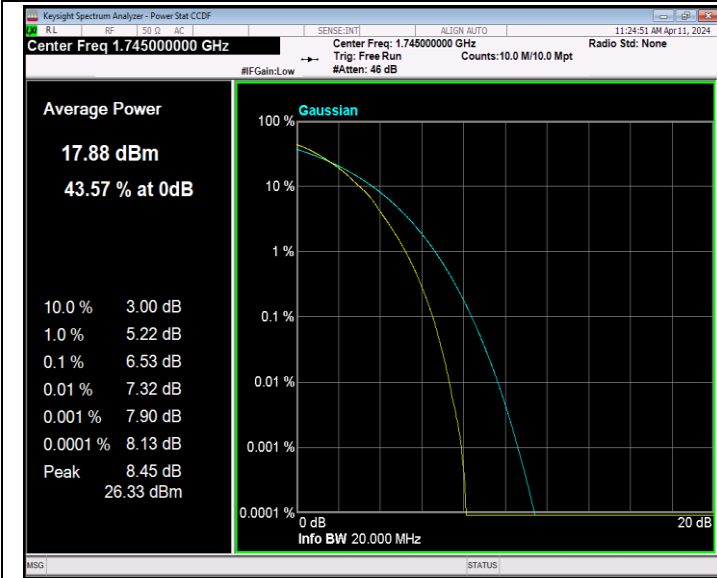

Band66-20MHz-64QAM-132322-100RB#0-PASS