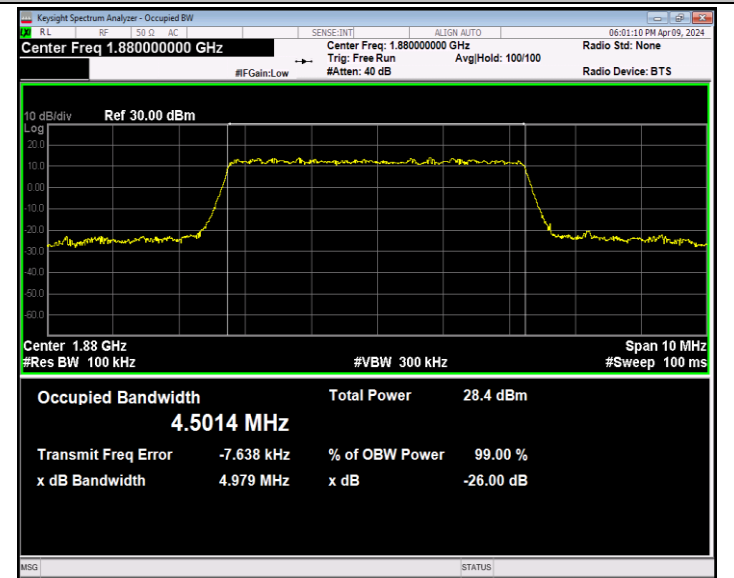

Band2-5MHz-QPSK-18900-25RB#0-PASS