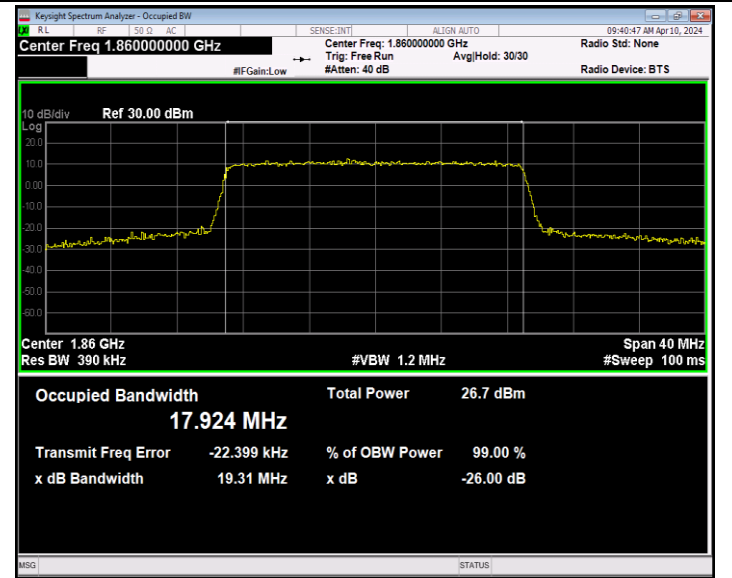

Band2-20MHz-64QAM-18700-100RB#0-PASS