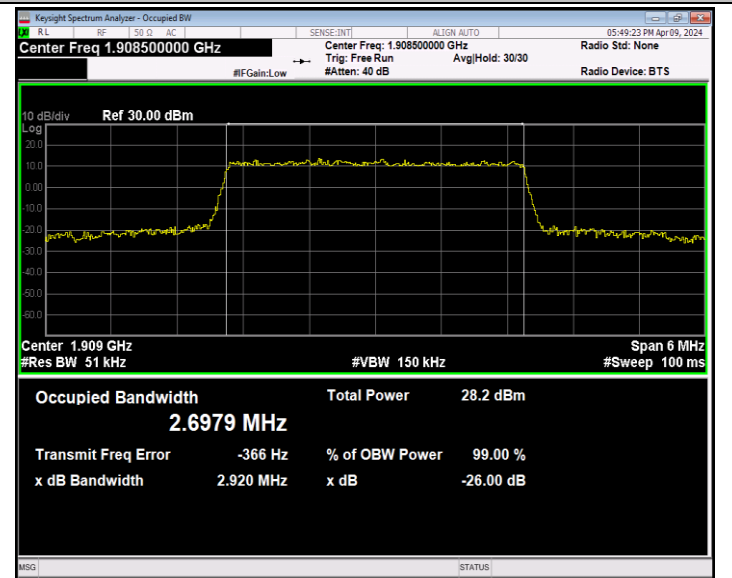

Band2-1.4MHz-64QAM-18607-6RB#0-PASS

Band2-1.4MHz-64QAM-18900-6RB#0-PASS

Band2-1.4MHz-64QAM-19193-6RB#0-PASS

Band2-3MHz-QPSK-18615-15RB#0-PASS

Band2-3MHz-QPSK-18900-15RB#0-PASS

Band2-3MHz-QPSK-19185-15RB#0-PASS