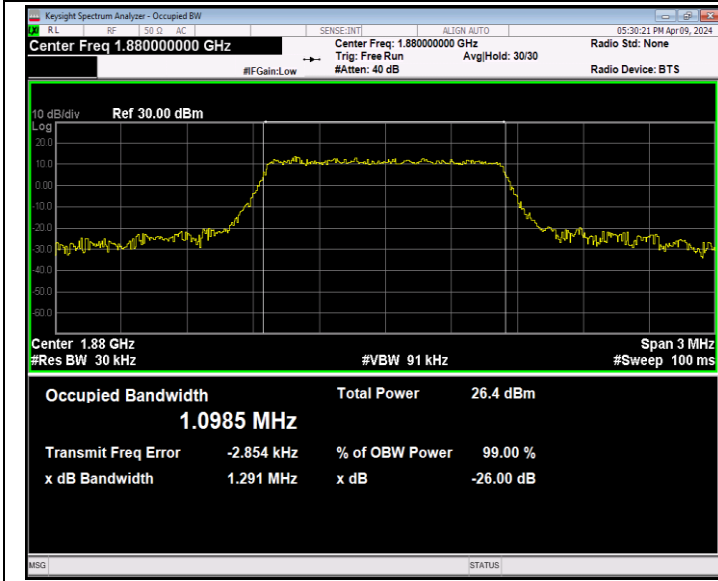

Test Graphs

Band2-1.4MHz-QPSK-18607-6RB#0-PASS

Band2-1.4MHz-QPSK-18900-6RB#0-PASS

Band2-1.4MHz-QPSK-19193-6RB#0-PASS

Band2-1.4MHz-16QAM-18607-6RB#0-PASS

Band2-1.4MHz-16QAM-18900-6RB#0-PASS

Band2-1.4MHz-16QAM-19193-6RB#0-PASS