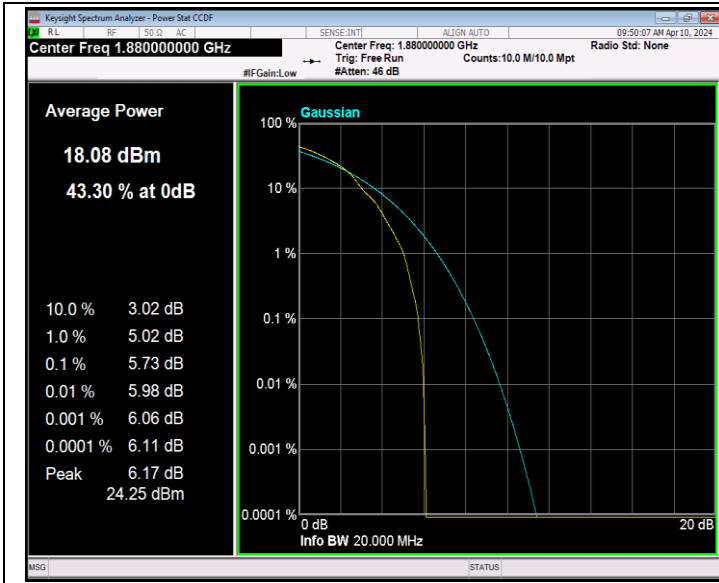

Test Graphs

Band2-20MHz-QPSK-18900-1RB#0-PASS

Band2-20MHz-QPSK-18900-100RB#0-PASS

Band2-20MHz-16QAM-18900-1RB#0-PASS

Band2-20MHz-16QAM-18900-100RB#0-PASS

Band2-20MHz-64QAM-18900-1RB#0-PASS

Band2-20MHz-64QAM-18900-100RB#0-PASS