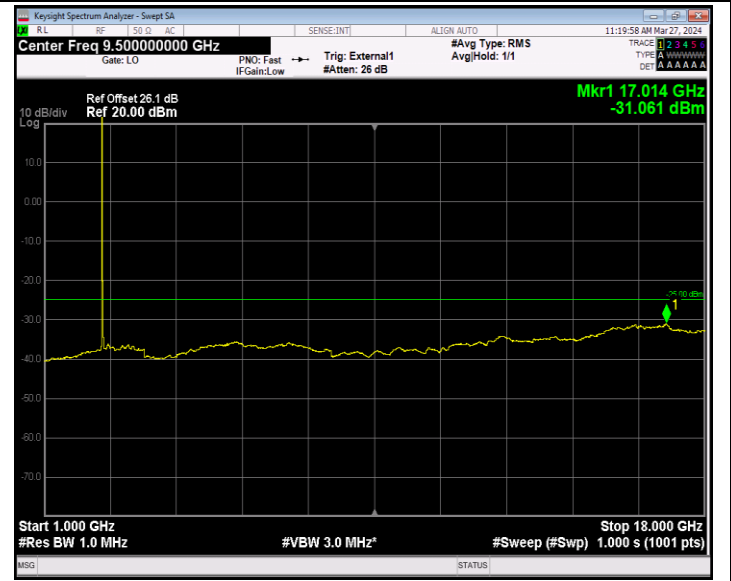

Band41_20MHz_QPSK_41490_1RB#0_30~1000_30~1000

Band41_20MHz_QPSK_41490_1RB#0_1000~18000_1000~18000
 0

Band41_20MHz_QPSK_41490_1RB#0_18000~27000_18000~27000
 000

Band41_20MHz_16QAM_39750_1RB#0_30~1000_30~1000