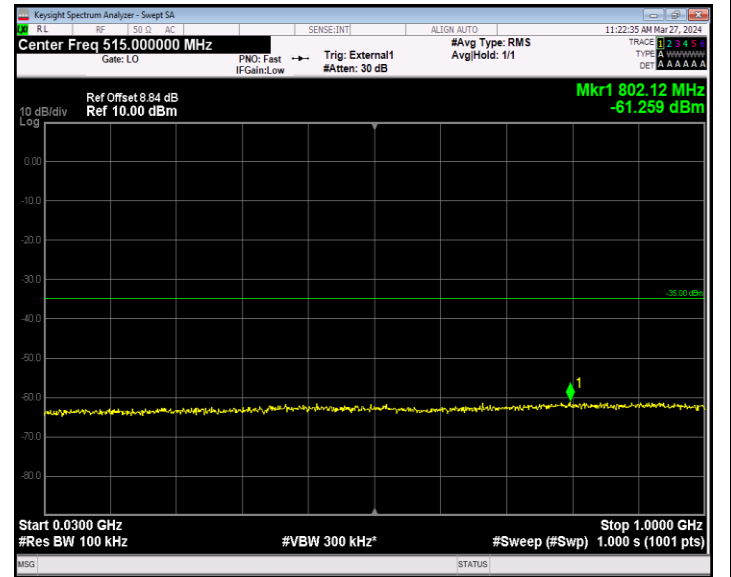

Band41_20MHz_16QAM_40620_1RB#0_30~1000_30~1000