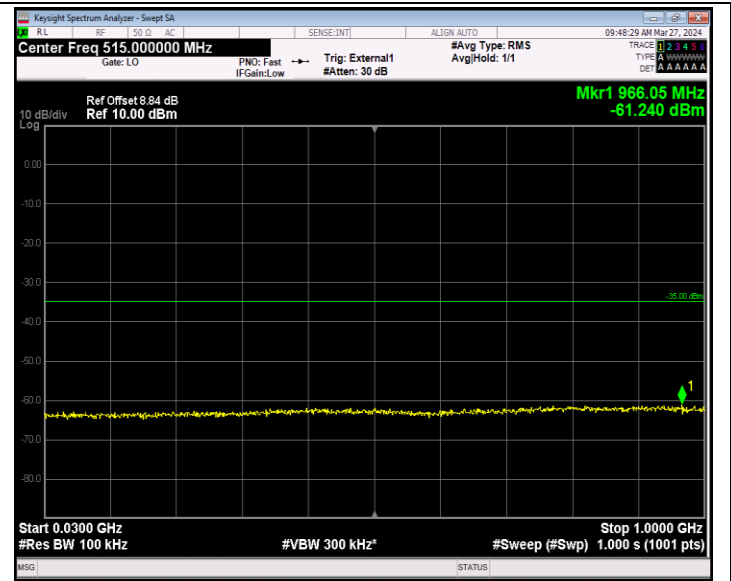

Band41_5MHz_16QAM_39675_1RB#0_30~1000_30~1000