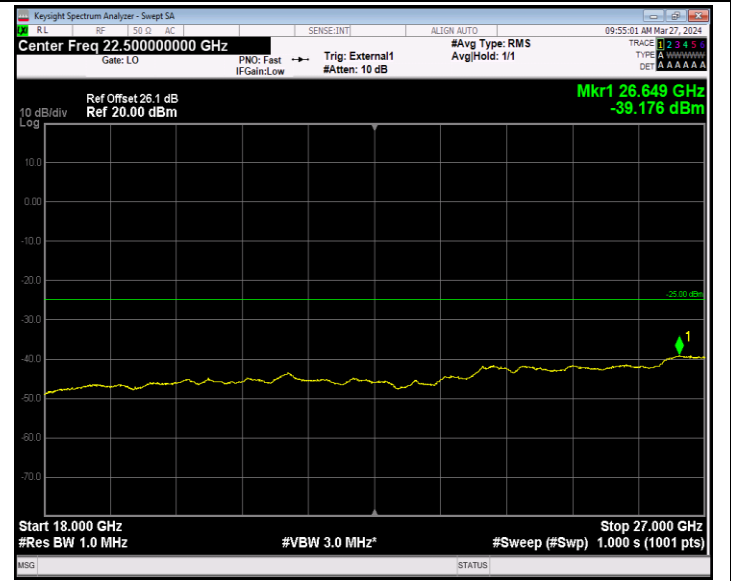

Band41_5MHz_16QAM_41565_1RB#0_18000~27000_18000~27
000