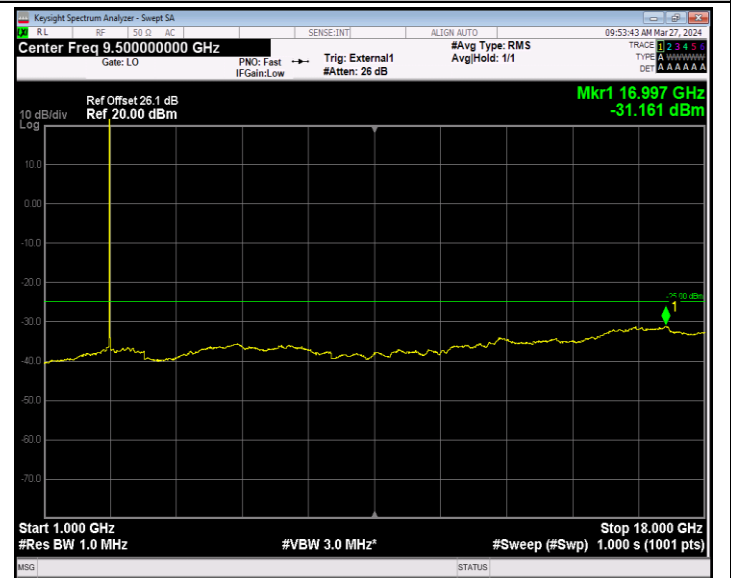

Band41_5MHz_QPSK_41565_1RB#0_1000~18000_1000~18000