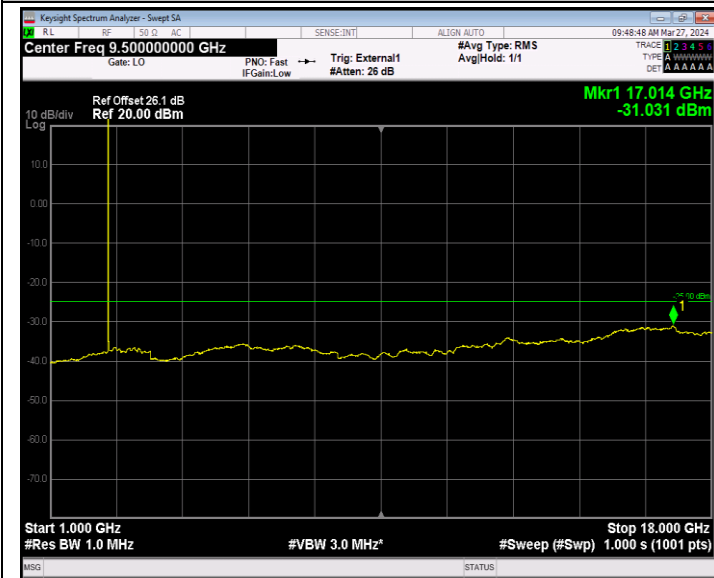

Band41_5MHz_16QAM_39675_1RB#0_1000~18000_1000~18000
0