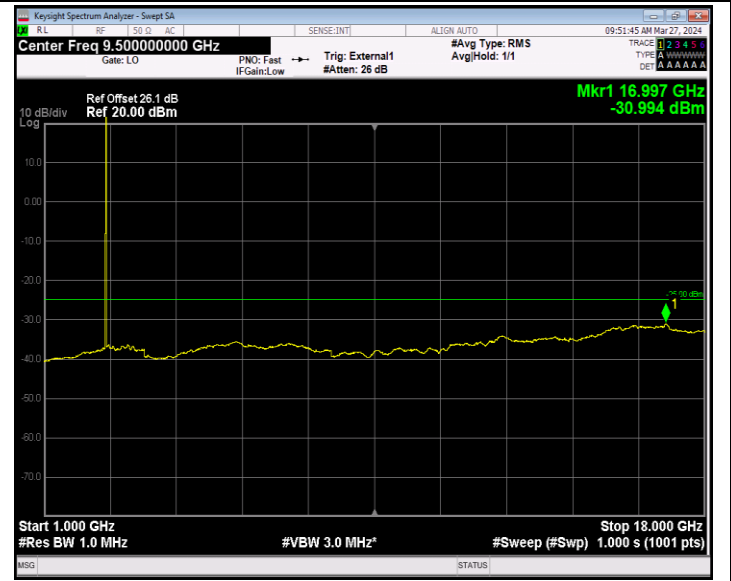

Band41_5MHz_16QAM_39675_1RB#0_18000~27000_18000~27000
 000

Band41_5MHz_16QAM_40620_1RB#0_30~1000_30~1000

Band41_5MHz_16QAM_40620_1RB#0_1000~18000_1000~1800
0

Band41_5MHz_16QAM_40620_1RB#0_18000~27000_18000~27
000