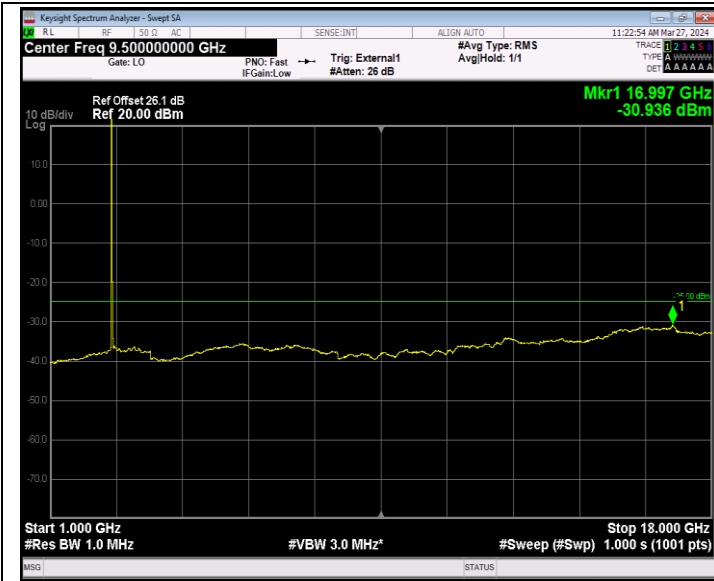

Band41_20MHz_16QAM_40620_1RB#0_1000~18000_1000~18000
00