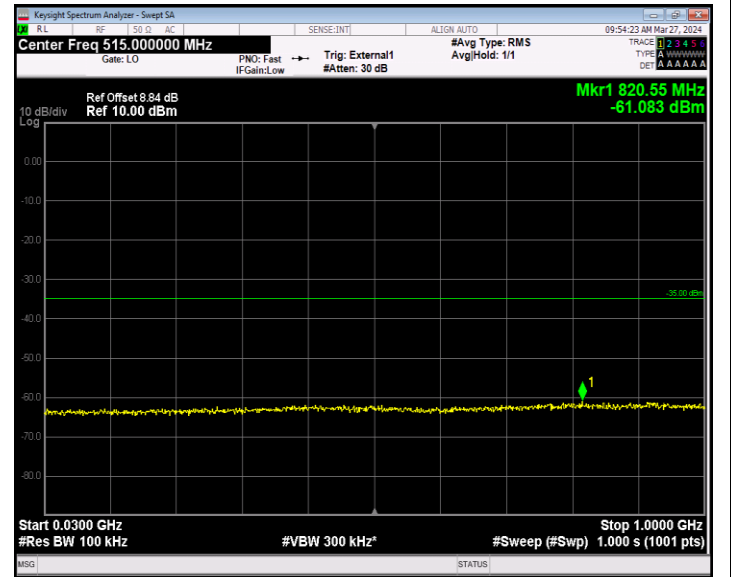

Band41_5MHz_16QAM_39675_1RB#0_18000~27000_18000~27000
 000

Band41_5MHz_16QAM_40620_1RB#0_30~1000_30~1000

Band41_5MHz_16QAM_40620_1RB#0_1000~18000_1000~1800
0

Band41_5MHz_16QAM_40620_1RB#0_18000~27000_18000~27
000