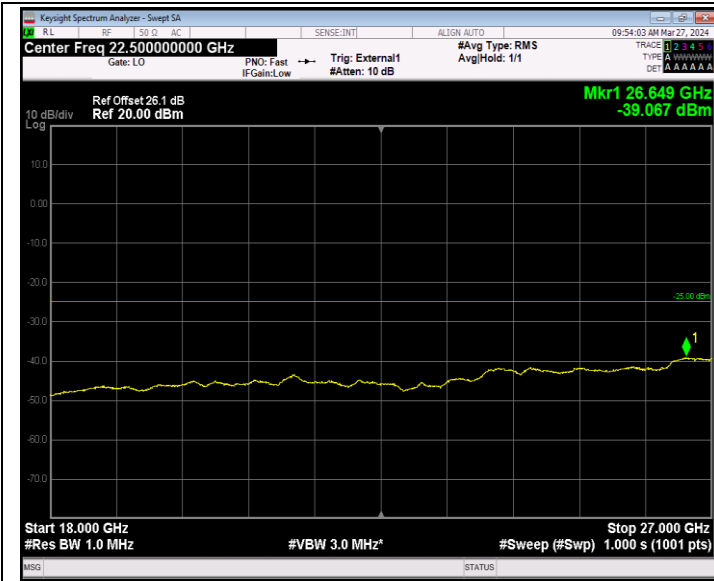

Band41_5MHz_QPSK_41565_1RB#0_18000~27000_18000~27000
00