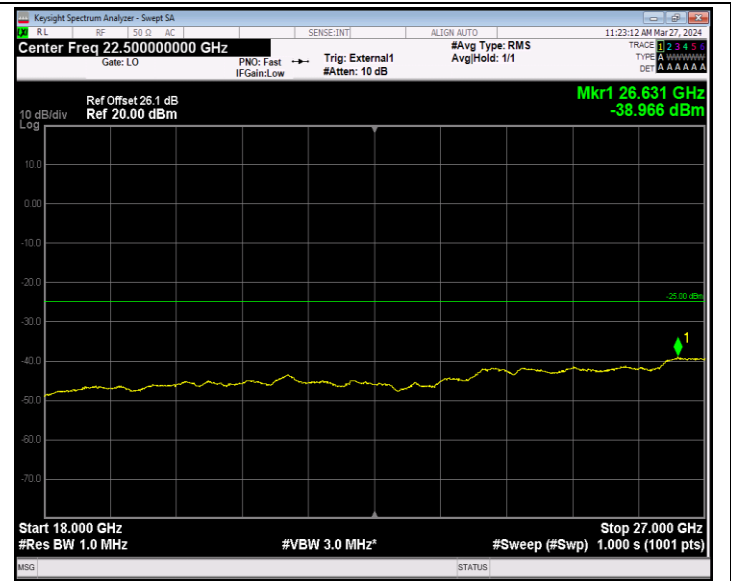

Band41_20MHz_16QAM_40620_1RB#0_18000~27000_18000~27000
7000