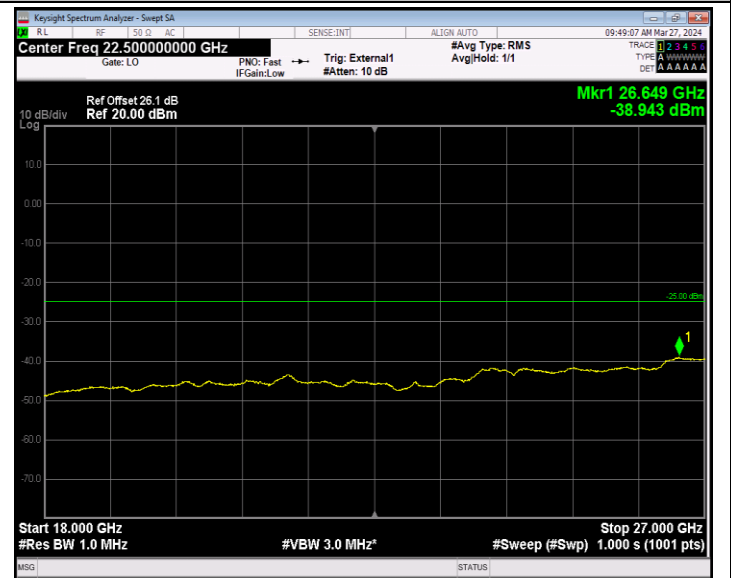

Band41_5MHz_16QAM_39675_1RB#0_18000~27000_18000~27000
 000

Band41_5MHz_16QAM_40620_1RB#0_30~1000_30~1000

Band41_5MHz_16QAM_40620_1RB#0_1000~18000_1000~1800
0

Band41_5MHz_16QAM_40620_1RB#0_18000~27000_18000~27
000