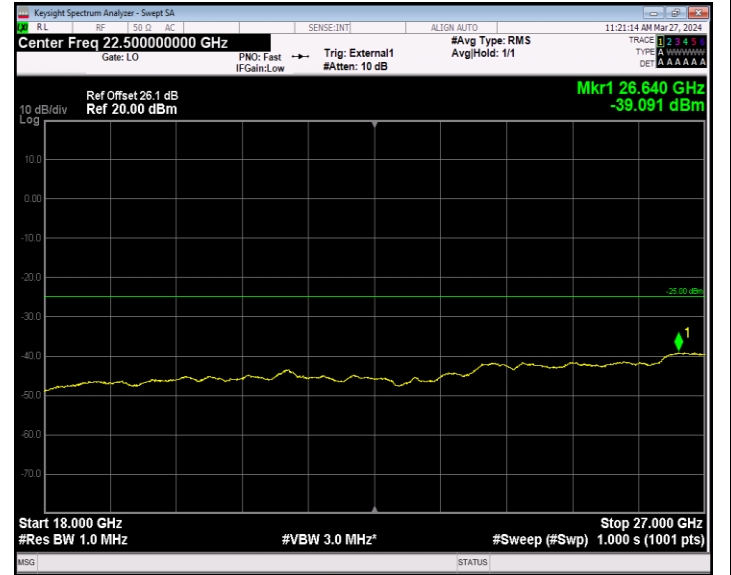

Band41_20MHz_64QAM_39750_1RB#0_18000~27000_18000~27000
7000