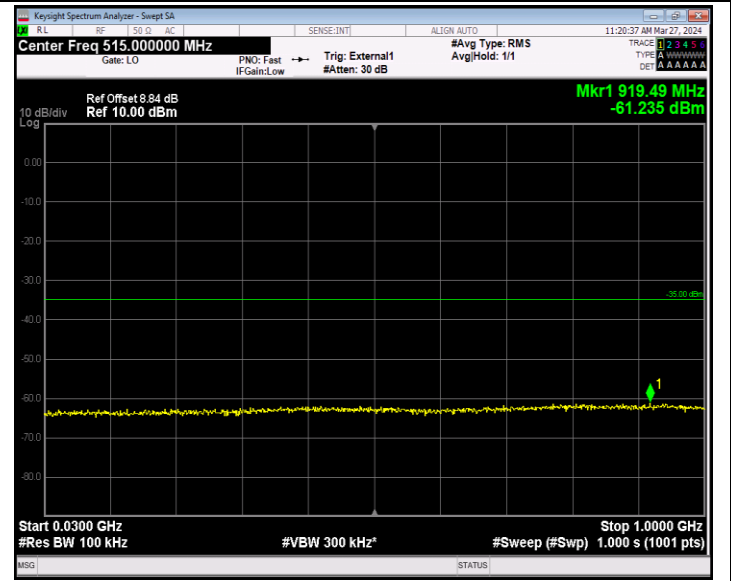

Band41_20MHz_16QAM_40620_1RB#0_18000~27000_18000~27000
7000

Band41_20MHz_16QAM_41490_1RB#0_30~1000_30~1000
00

Band41_20MHz_16QAM_41490_1RB#0_1000~18000_1000~18000
00

Band41_20MHz_16QAM_41490_1RB#0_18000~27000_18000~27000
 7000