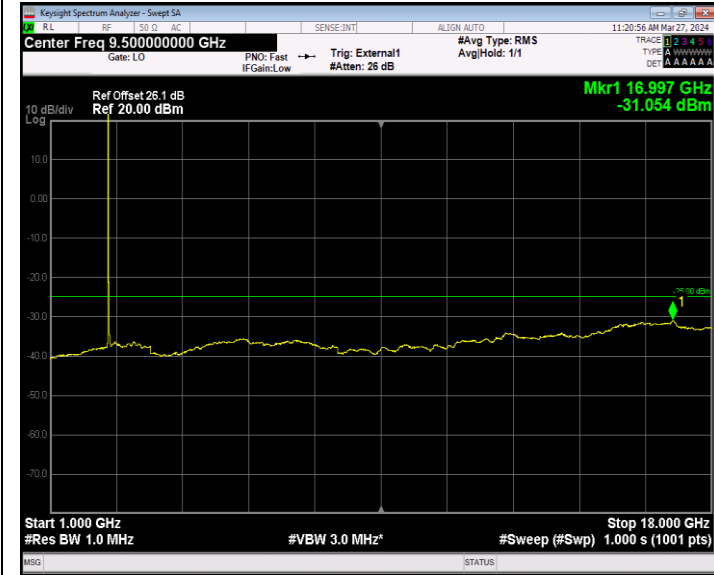

Band41_20MHz_64QAM_39750_1RB#0_1000~18000_1000~18000
00