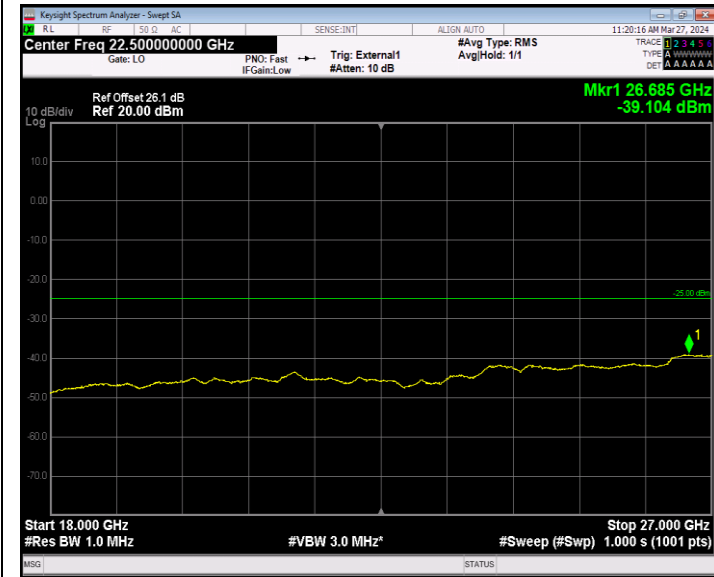

Band41_20MHz_16QAM_39750_1RB#0_18000~27000_18000~27000