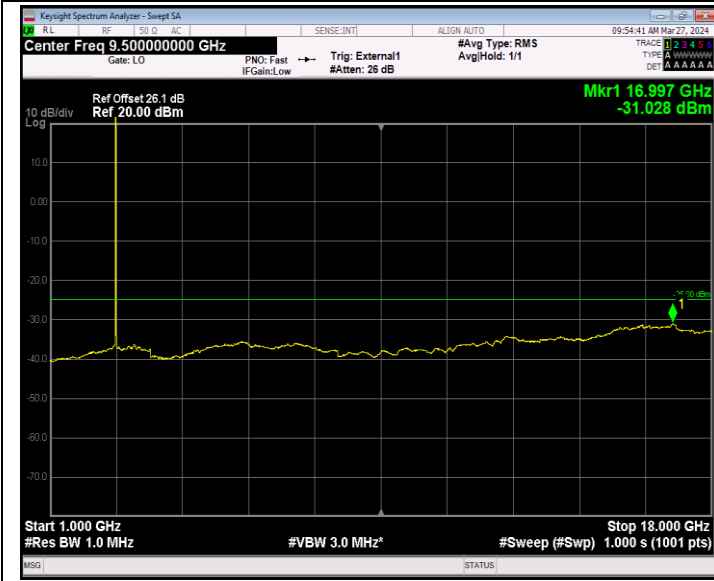

Band41_5MHz_16QAM_41565_1RB#0_1000~18000_1000~1800
0