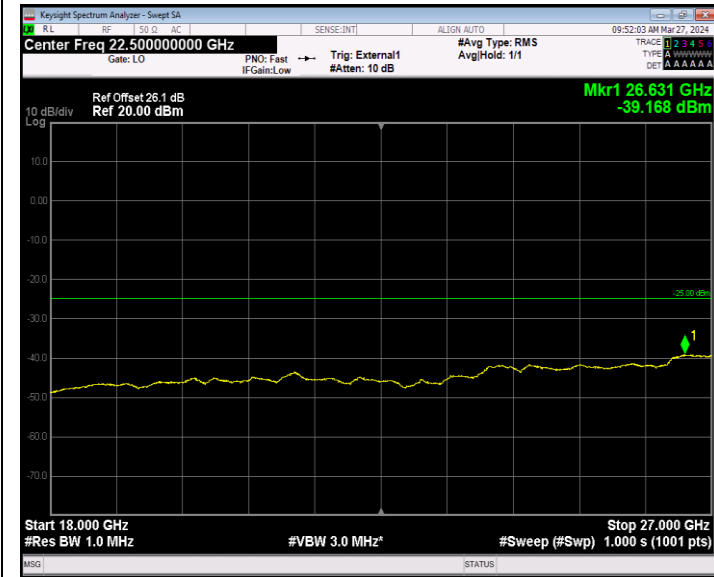

Band41_5MHz_16QAM_39675_1RB#0_18000~27000_18000~27000
 000

Band41_5MHz_16QAM_40620_1RB#0_30~1000_30~1000

Band41_5MHz_16QAM_40620_1RB#0_1000~18000_1000~1800
0

Band41_5MHz_16QAM_40620_1RB#0_18000~27000_18000~27
000