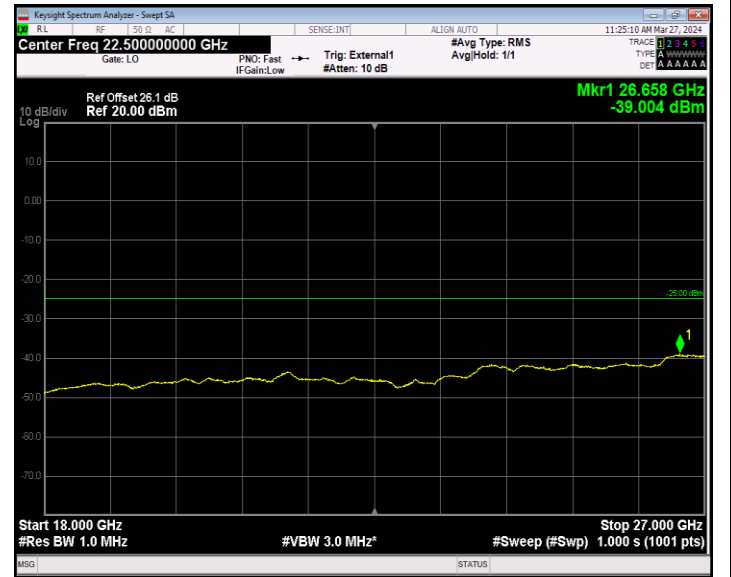

Band41_20MHz_QPSK_41490_1RB#0_18000~27000_18000~27000
000