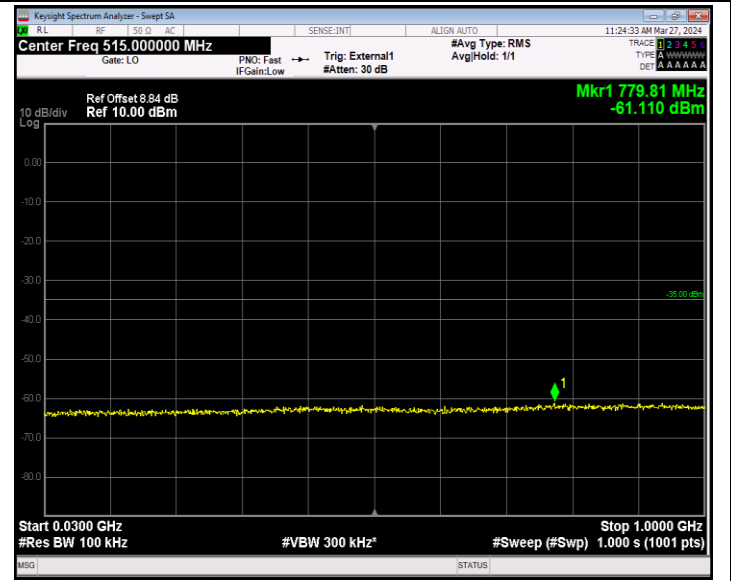

Band41_20MHz_QPSK_39750_1RB#0_18000~27000_18000~27
000

Band41_20MHz_QPSK_40620_1RB#0_30~1000_30~1000

Band41_20MHz_QPSK_40620_1RB#0_1000~18000_1000~1800
0

Band41_20MHz_QPSK_40620_1RB#0_18000~27000_18000~27000
 000