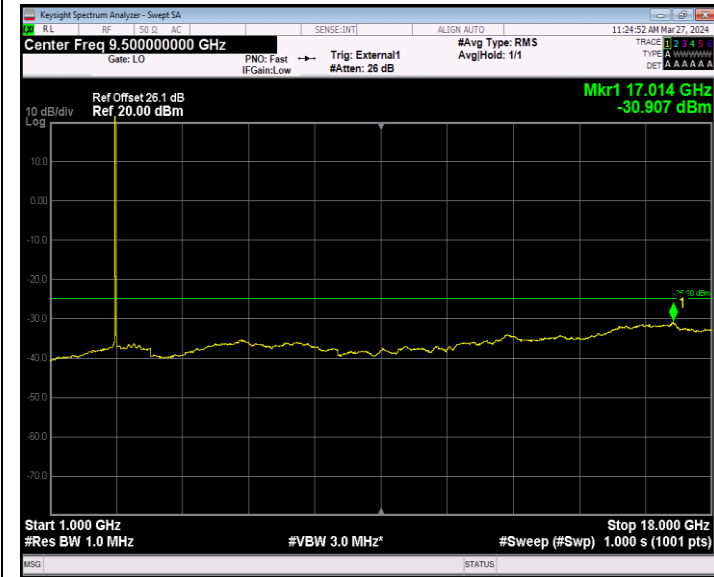

Band41_20MHz_QPSK_41490_1RB#0_1000~18000_1000~18000
0