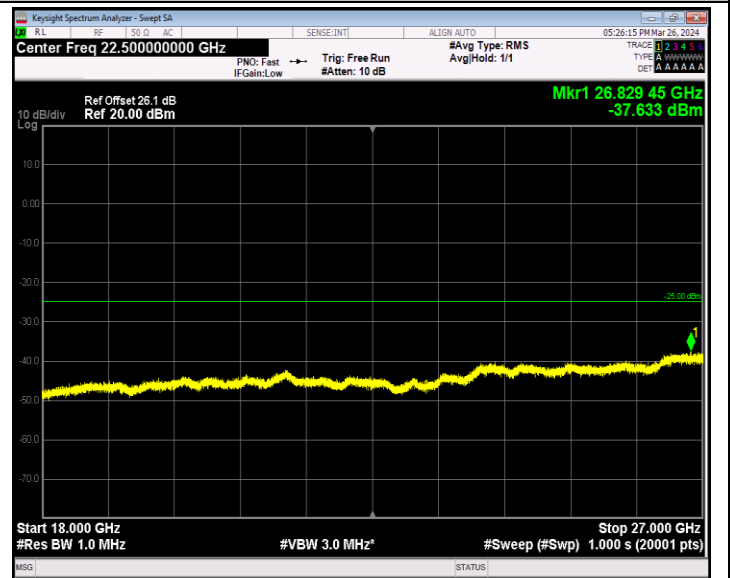

Band7_20MHz_QPSK_21100_1RB#0_30~1000_30~1000

Band7_20MHz_QPSK_21100_1RB#0_1000~18000_1000~18000

Band7_20MHz_QPSK_21100_1RB#0_18000~27000_18000~27000

Band7_20MHz_QPSK_21350_1RB#0_30~1000_30~1000

Band7_20MHz_QPSK_21350_1RB#0_1000~18000_1000~18000