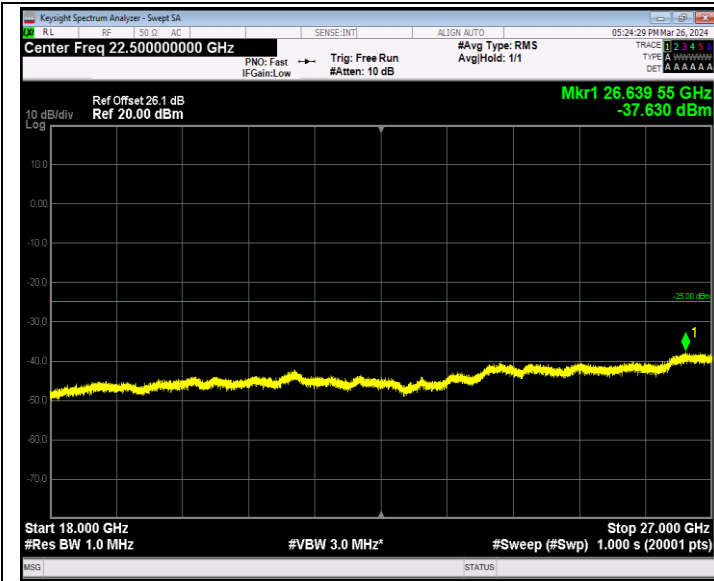

Band7_20MHz_QPSK_21100_1RB#0_18000~27000_18000~27000