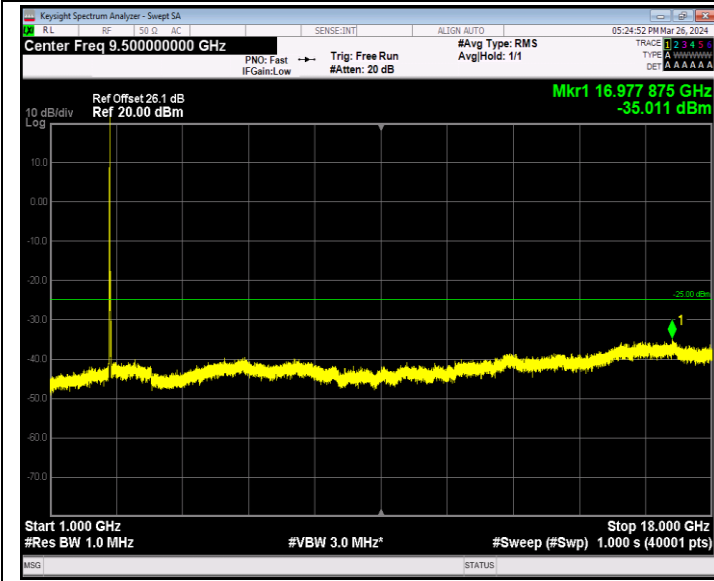

Band7_20MHz_16QAM_21100_1RB#0_1000~18000_1000~1800
0