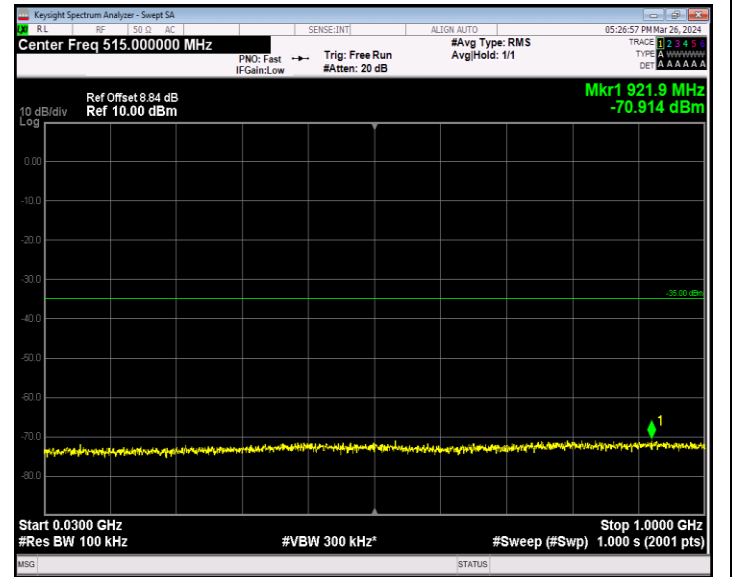

Band7_20MHz_64QAM_21350_1RB#0_30~1000_30~1000