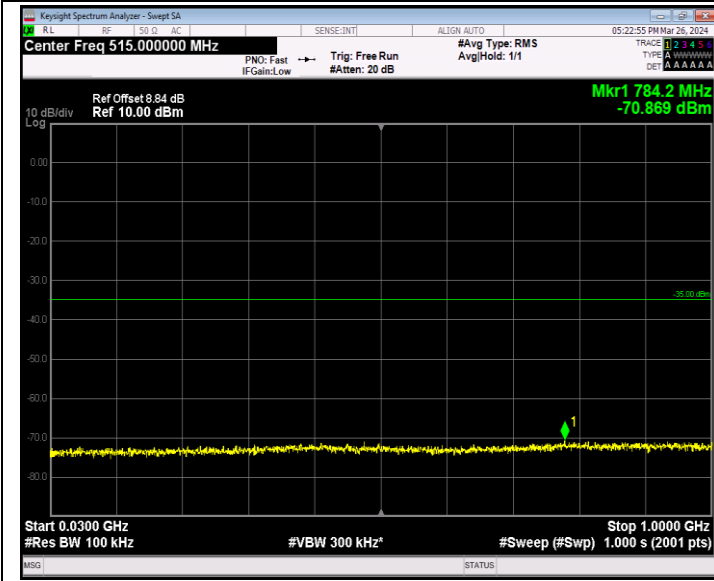

Band7_20MHz_16QAM_20850_1RB#0_30~1000_30~1000