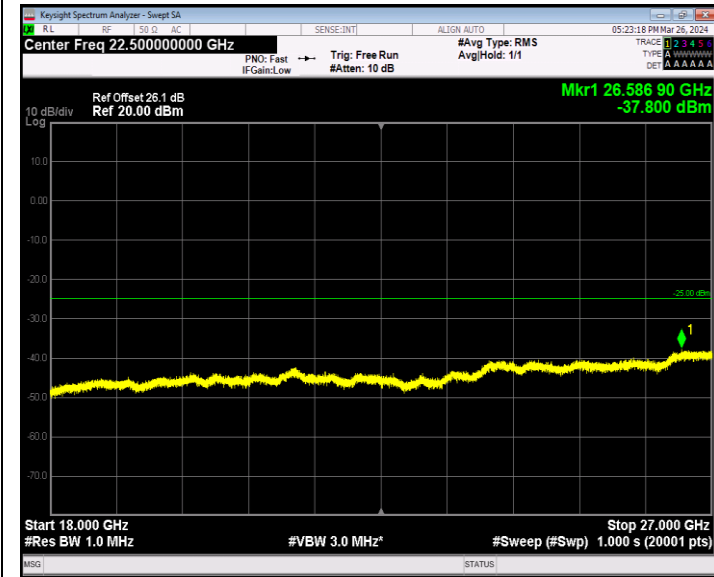

Band7_20MHz_16QAM_20850_1RB#0_18000~27000_18000~27
000