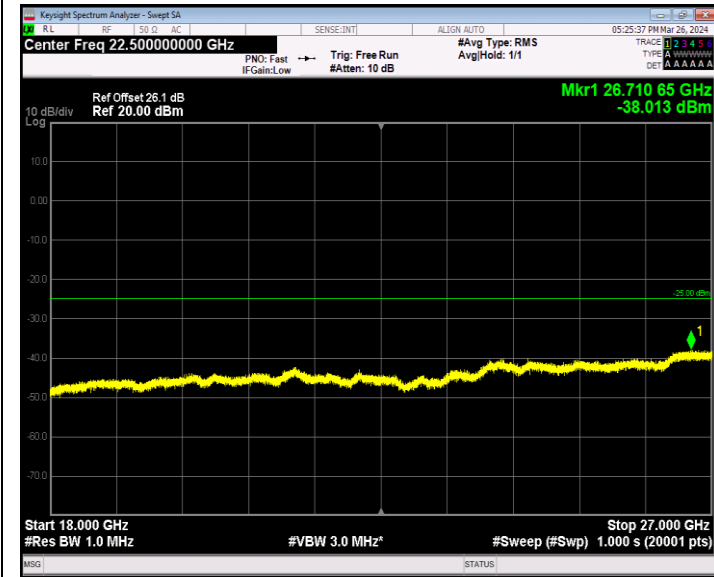

Band7_20MHz_64QAM_21100_1RB#0_18000~27000_18000~27000
000