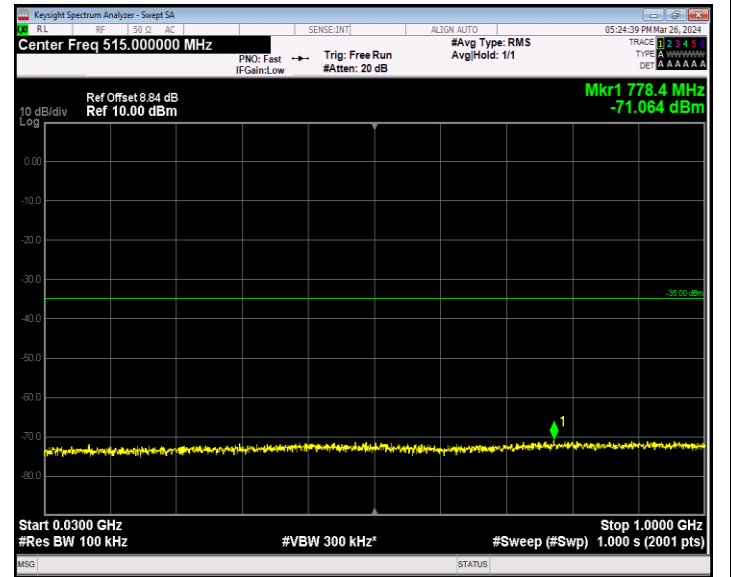

Band7_20MHz_16QAM_21100_1RB#0_30~1000_30~1000