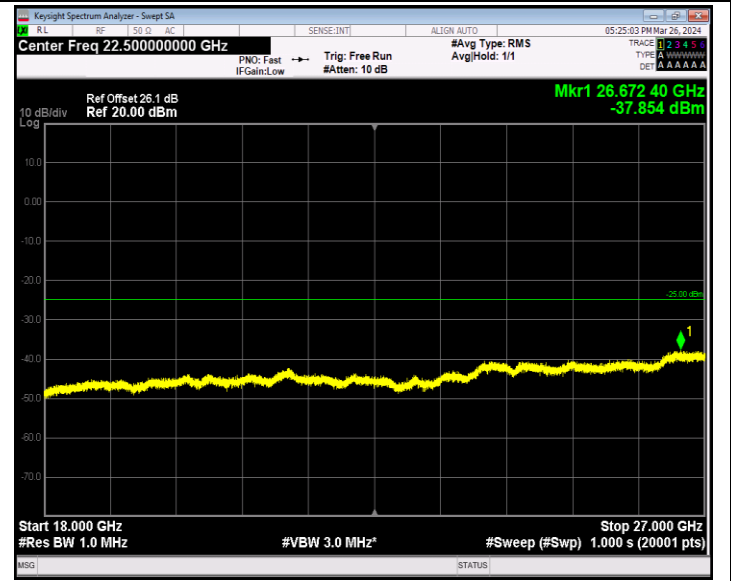

Band7_20MHz_16QAM_21100_1RB#0_18000~27000_18000~27
000