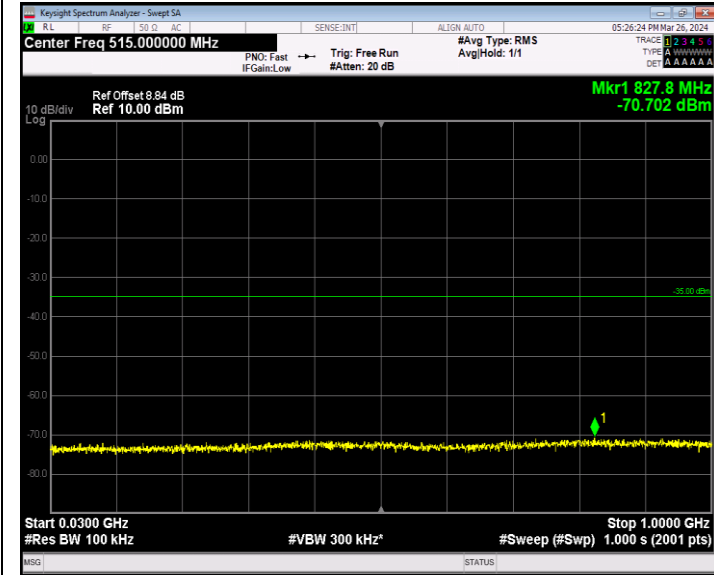

Band7_20MHz_16QAM_21350_1RB#0_30~1000_30~1000