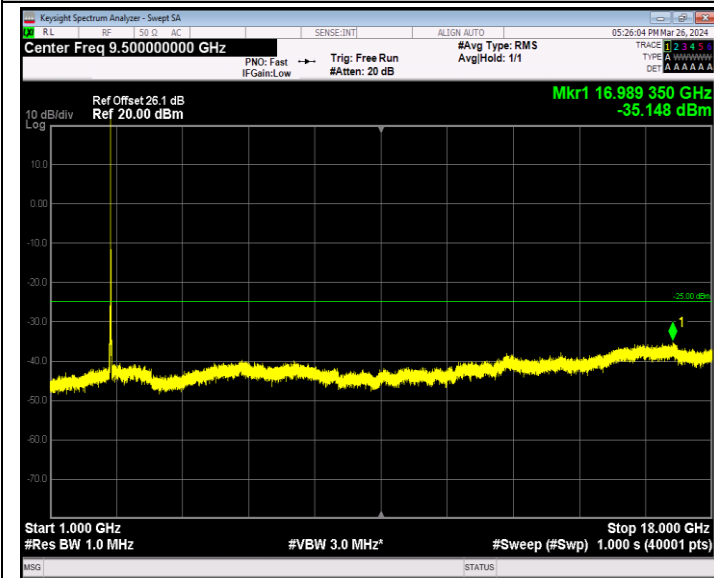

Band7_20MHz_QPSK_21100_1RB#0_30~1000_30~1000

Band7_20MHz_QPSK_21100_1RB#0_1000~18000_1000~18000

Band7_20MHz_QPSK_21100_1RB#0_18000~27000_18000~27000

Band7_20MHz_QPSK_21350_1RB#0_30~1000_30~1000

Band7_20MHz_QPSK_21350_1RB#0_1000~18000_1000~18000