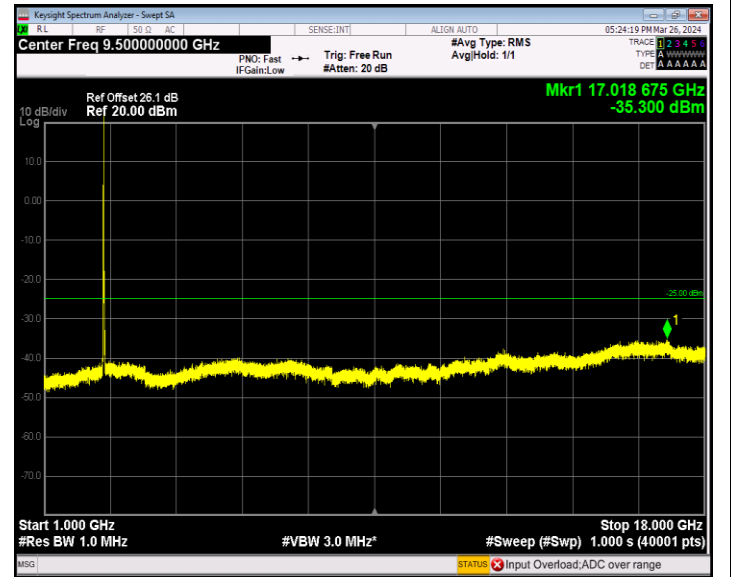

Band7_5MHz_64QAM_21425_1RB#0_18000~27000_18000~270

Band7_20MHz_QPSK_20850_1RB#0_30~1000_30~1000

00

Band7_20MHz_QPSK_20850_1RB#0_1000~18000_1000~18000

Band7_20MHz_QPSK_20850_1RB#0_18000~27000_18000~27000
00