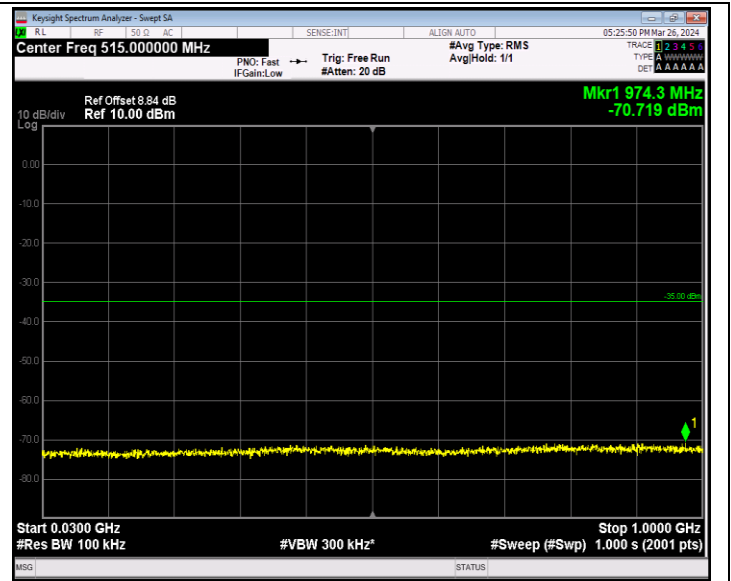

Band7_20MHz_QPSK_21350_1RB#0_30~1000_30~1000