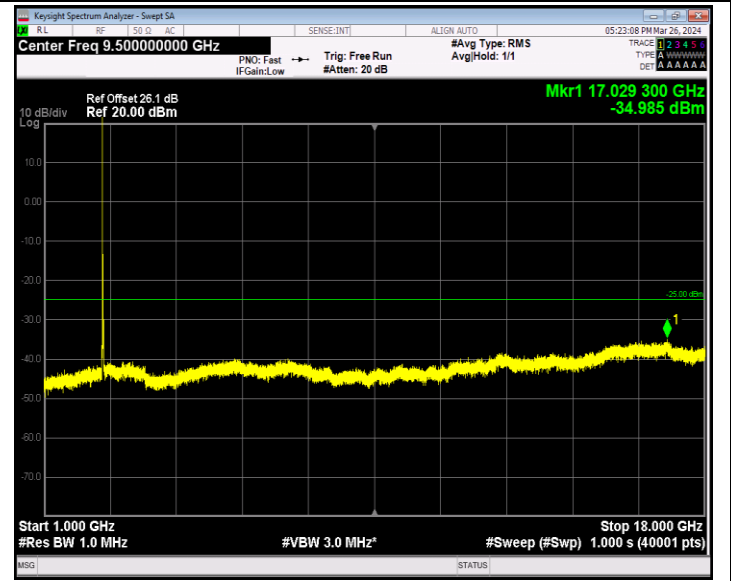

Band7_20MHz_16QAM_20850_1RB#0_1000~18000_1000~1800
0