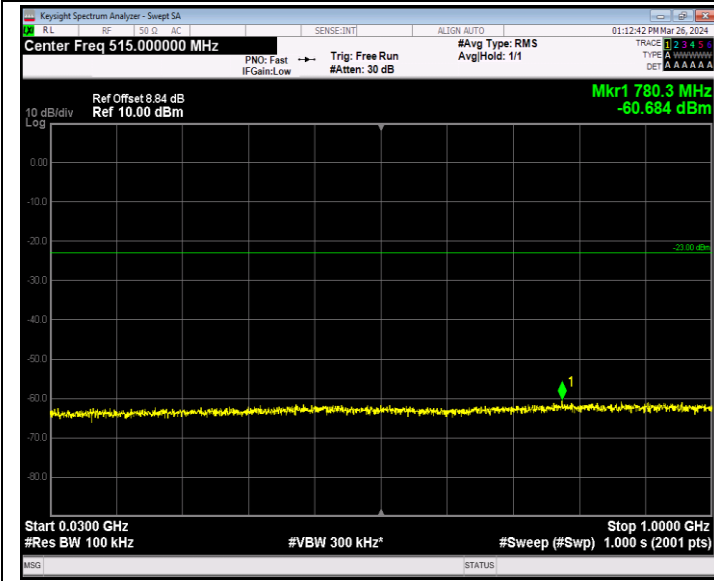

Band2_20MHz_16QAM_19100_1RB#0_30~1000_30~1000