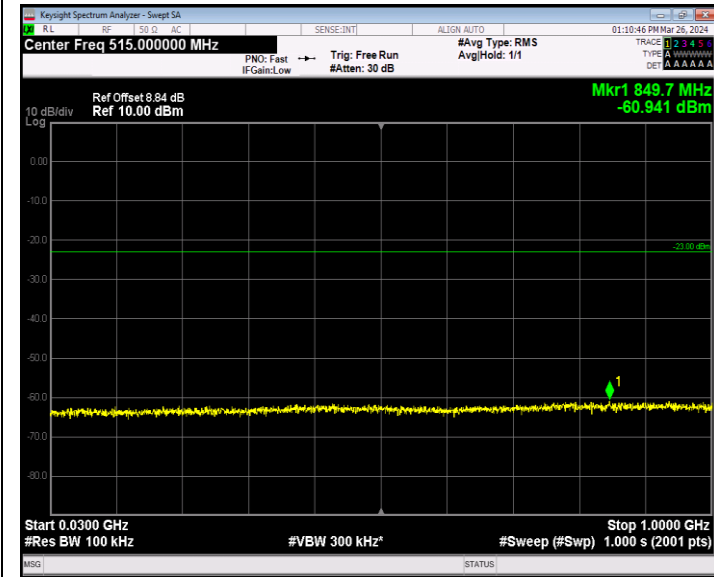

Band2_20MHz_64QAM_18700_1RB#0_30~1000_30~1000