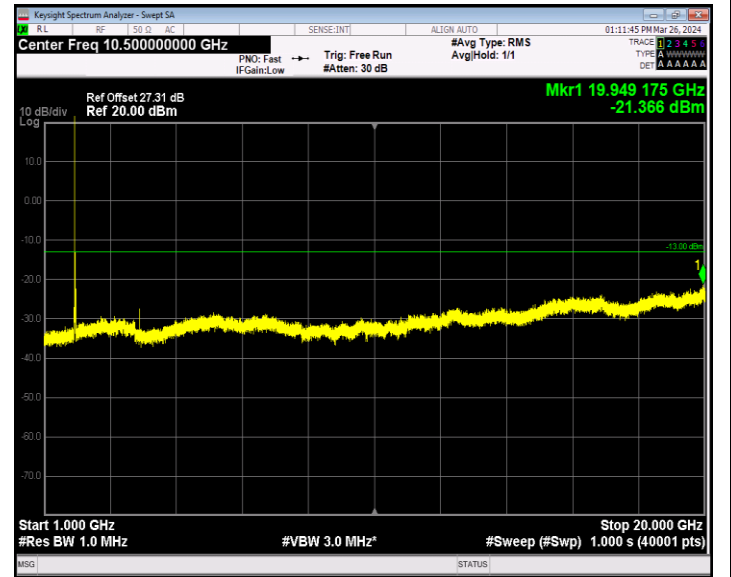

Band2\_20MHz\_16QAM\_18700\_1RB#0\_30~1000\_30~1000

Band2\_20MHz\_16QAM\_18700\_1RB#0\_1000~20000\_1000~2000

0

Band2\_20MHz\_16QAM\_18900\_1RB#0\_30~1000\_30~1000

Band2\_20MHz\_16QAM\_18900\_1RB#0\_1000~20000\_1000~2000