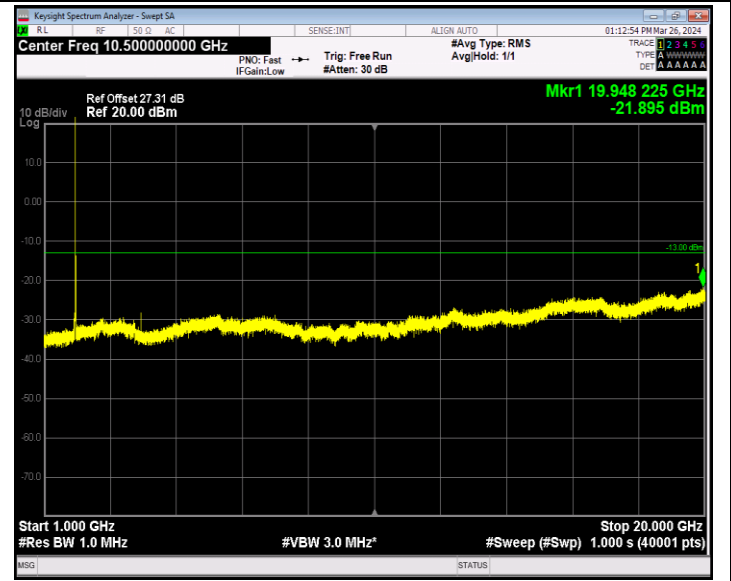

Band2_20MHz_16QAM_19100_1RB#0_1000~20000_1000~2000
0