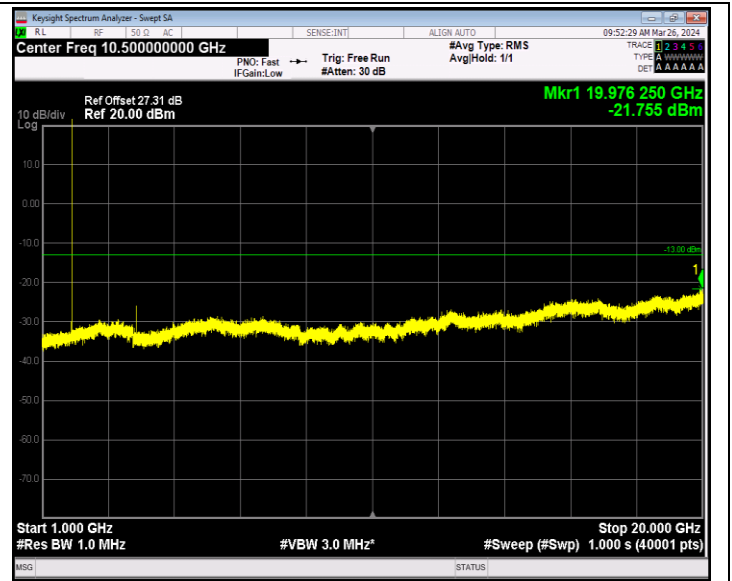

Band2_1.4MHz_QPSK_18607_1RB#0_1000~20000_1000~2000
0