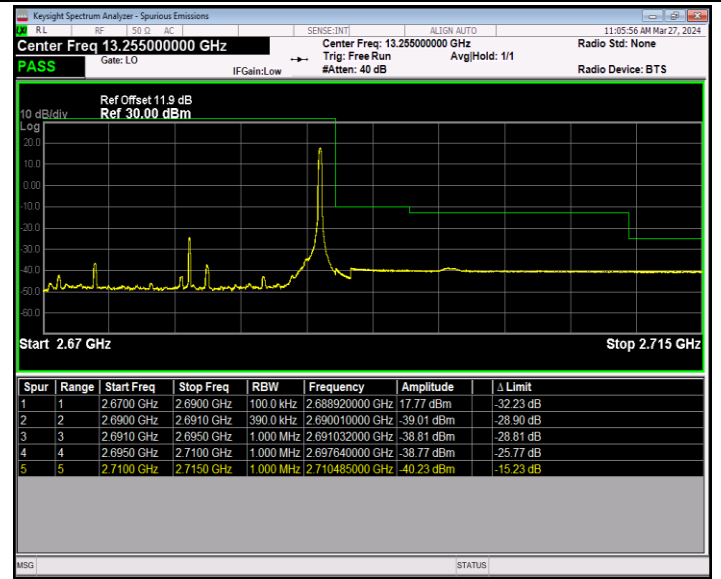

Band41_20MHz_QPSK_41490_1RB#99

Band41_20MHz_QPSK_41490_100RB#0

Band41_20MHz_16QAM_39750_1RB#0

Band41_20MHz_16QAM_39750_1RB#99

Band41_20MHz_16QAM_39750_100RB#0

Band41_20MHz_16QAM_41490_1RB#0

Band41_20MHz_16QAM_41490_1RB#99