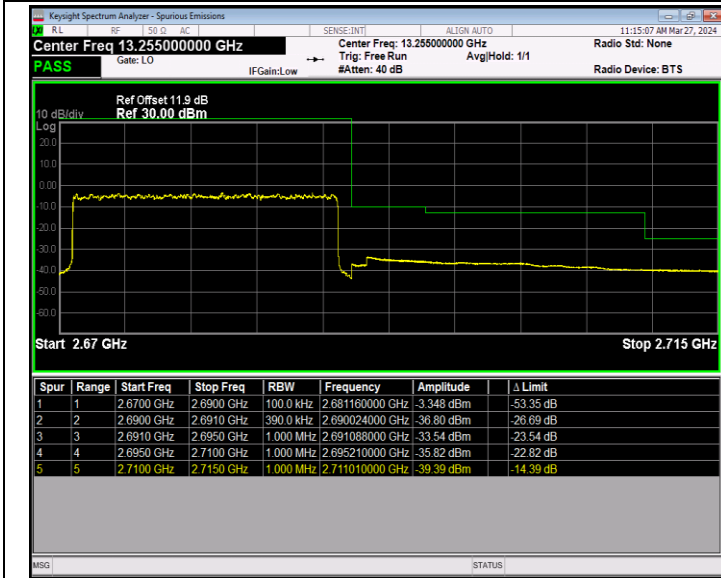

Band41_20MHz_QPSK_41490_1RB#99

Band41_20MHz_QPSK_41490_100RB#0

Band41_20MHz_16QAM_39750_1RB#0

Band41_20MHz_16QAM_39750_1RB#99

Band41_20MHz_16QAM_39750_100RB#0

Band41_20MHz_16QAM_41490_1RB#0

Band41_20MHz_16QAM_41490_1RB#99