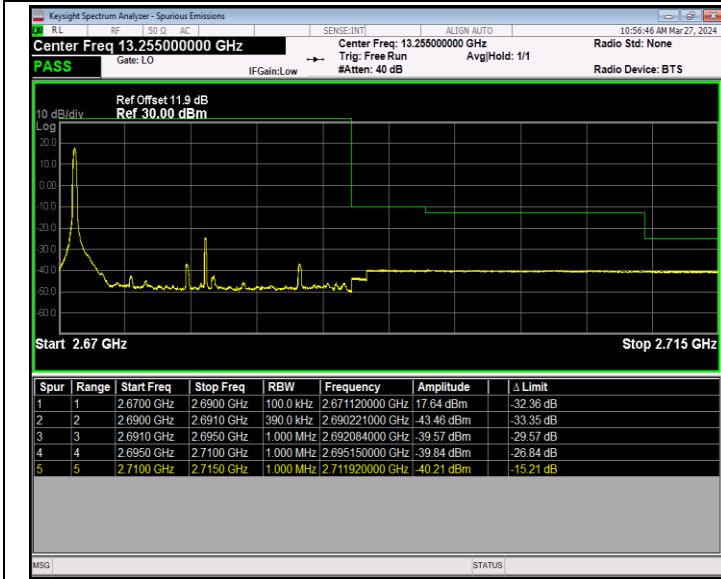

Band41_20MHz_QPSK_41490_1RB#99

Band41_20MHz_QPSK_41490_100RB#0

Band41_20MHz_16QAM_39750_1RB#0

Band41_20MHz_16QAM_39750_1RB#99

Band41_20MHz_16QAM_39750_100RB#0

Band41_20MHz_16QAM_41490_1RB#0

Band41_20MHz_16QAM_41490_1RB#99