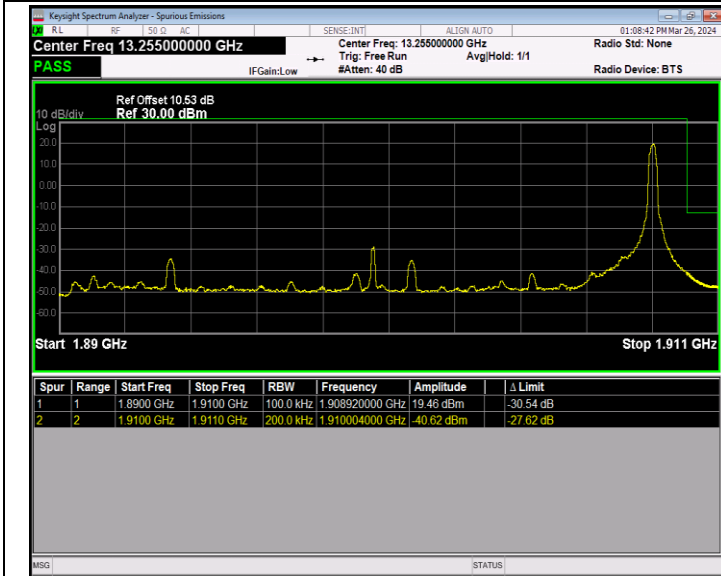

Band2\_20MHz\_QPSK\_18700\_1RB#0

Band2\_20MHz\_QPSK\_18700\_1RB#99

Band2\_20MHz\_QPSK\_18700\_100RB#0

Band2\_20MHz\_QPSK\_19100\_1RB#0

Band2\_20MHz\_QPSK\_19100\_1RB#99

Band2\_20MHz\_QPSK\_19100\_100RB#0

Band2\_20MHz\_16QAM\_18700\_1RB#0