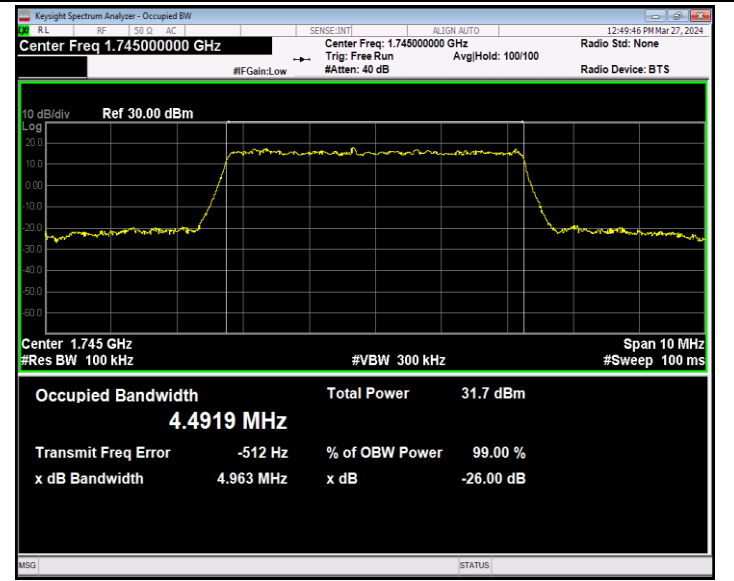

Band66-5MHz-QPSK-132322-25RB#0-PASS