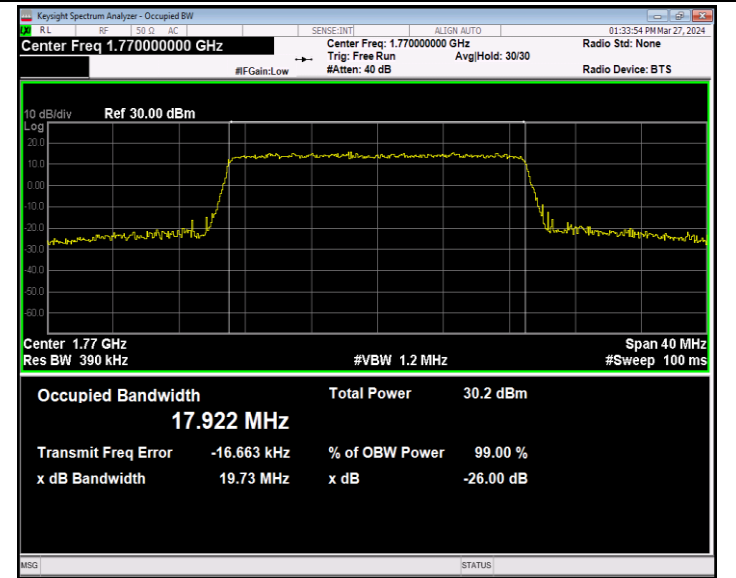

Band66-20MHz-64QAM-132572-100RB#0-PASS