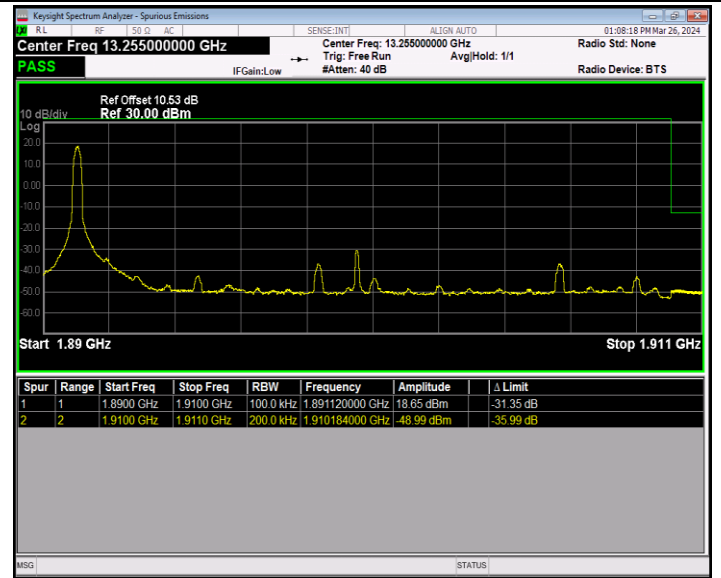

Band2_20MHz_16QAM_19100_1RB#0