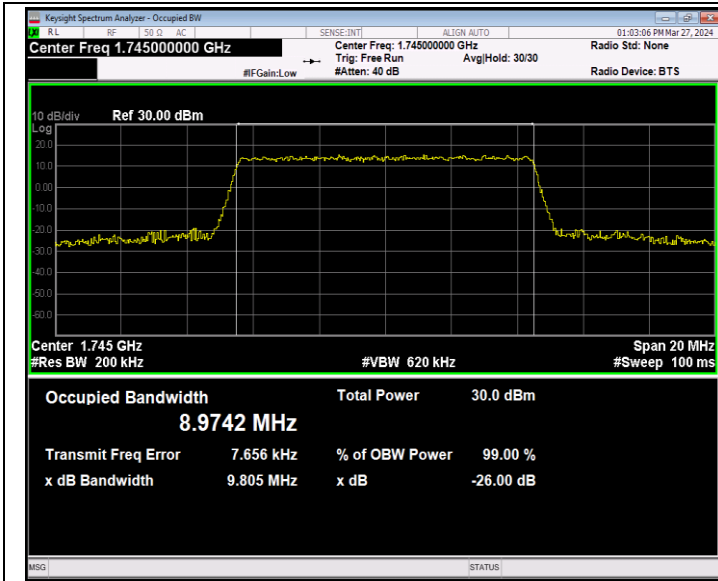

Band66-10MHz-QPSK-132322-50RB#0-PASS

Band66-10MHz-QPSK-132622-50RB#0-PASS

Band66-10MHz-16QAM-132022-50RB#0-PASS

Band66-10MHz-16QAM-132322-50RB#0-PASS

Band66-10MHz-16QAM-132622-50RB#0-PASS

Band66-10MHz-64QAM-132022-50RB#0-PASS