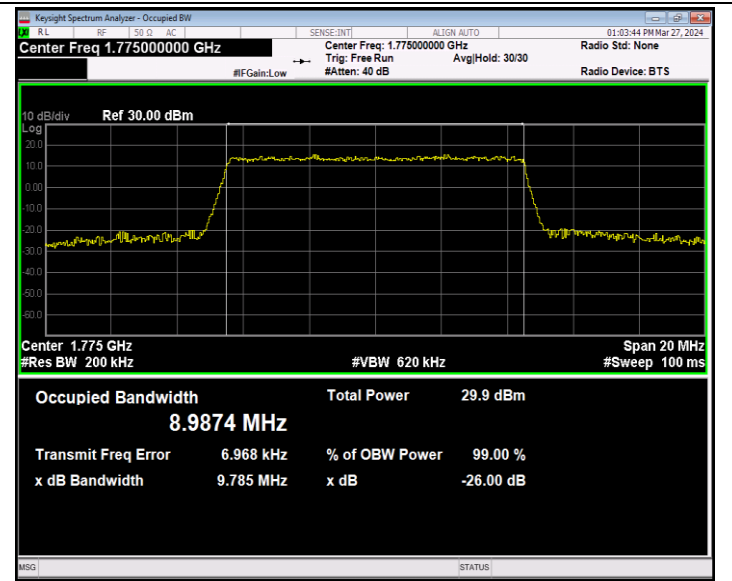

Band66-10MHz-64QAM-132622-50RB#0-PASS