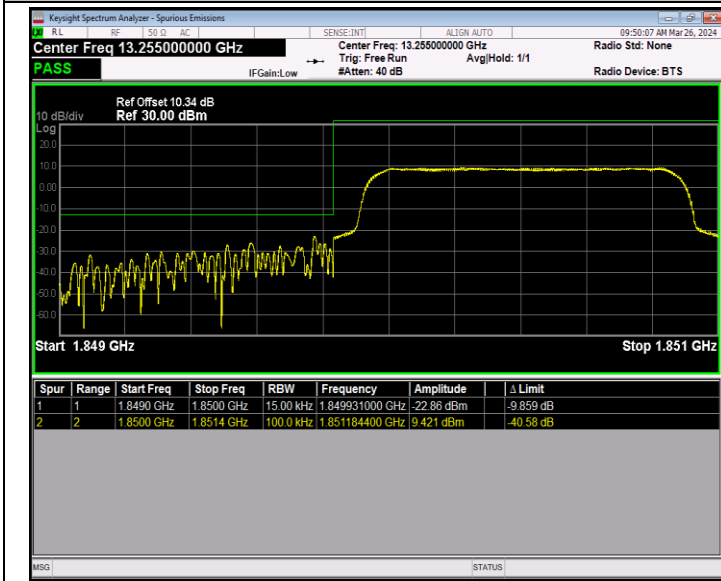

Band2_1.4MHz_QPSK_18607_6RB#0