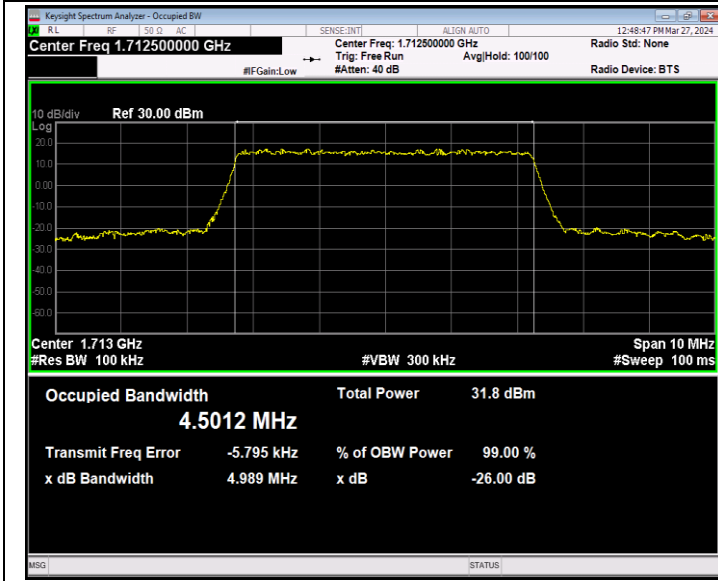

Band66-5MHz-QPSK-131997-25RB#0-PASS