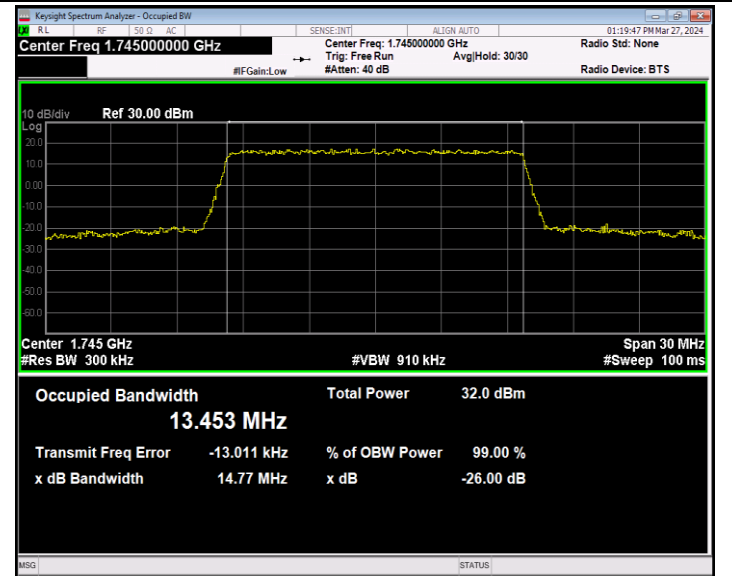

Band66-15MHz-QPSK-132322-75RB#0-PASS