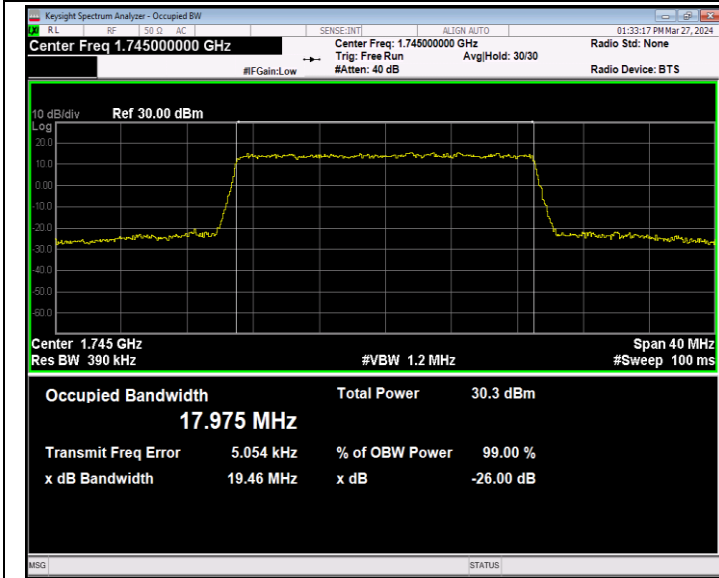

Band66-20MHz-QPSK-132322-100RB#0-PASS

Band66-20MHz-QPSK-132572-100RB#0-PASS

Band66-20MHz-16QAM-132072-100RB#0-PASS

Band66-20MHz-16QAM-132322-100RB#0-PASS

Band66-20MHz-16QAM-132572-100RB#0-PASS

Band66-20MHz-64QAM-132072-100RB#0-PASS