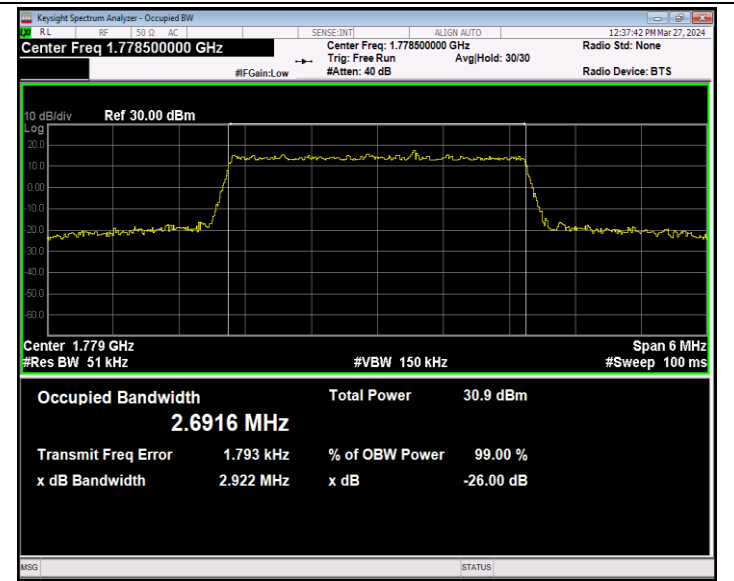

Band66-3MHz-QPSK-132322-15RB#0-PASS

Band66-3MHz-QPSK-132657-15RB#0-PASS

Band66-3MHz-16QAM-131987-15RB#0-PASS

Band66-3MHz-16QAM-132322-15RB#0-PASS

Band66-3MHz-16QAM-132657-15RB#0-PASS

Band66-3MHz-64QAM-131987-15RB#0-PASS