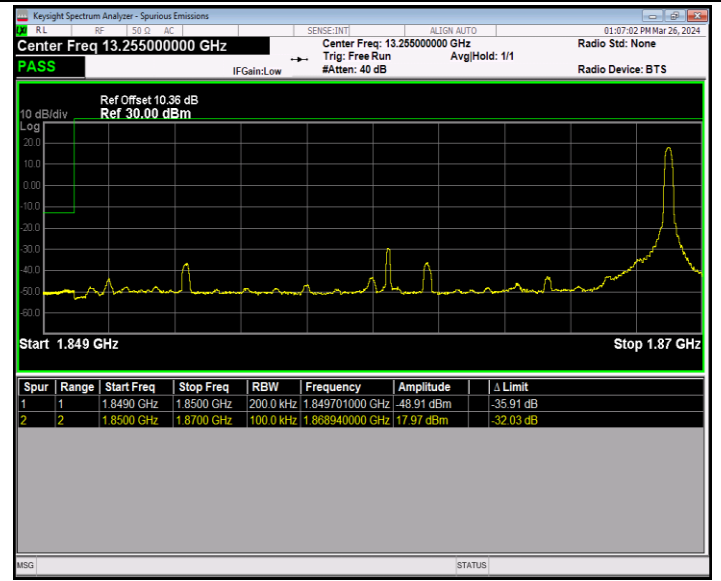

Band2\_20MHz\_QPSK\_18700\_1RB#0

Band2\_20MHz\_QPSK\_18700\_1RB#99

Band2\_20MHz\_QPSK\_18700\_100RB#0

Band2\_20MHz\_QPSK\_19100\_1RB#0

Band2\_20MHz\_QPSK\_19100\_1RB#99

Band2\_20MHz\_QPSK\_19100\_100RB#0

Band2\_20MHz\_16QAM\_18700\_1RB#0