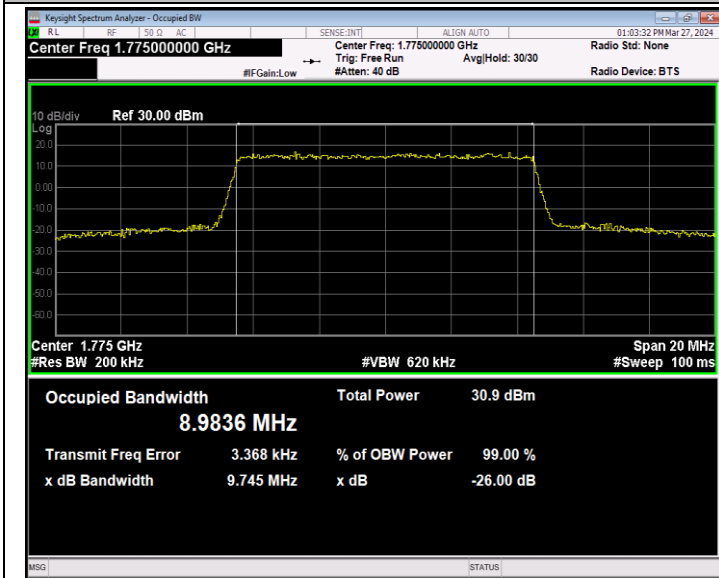

Band66-10MHz-QPSK-132322-50RB#0-PASS

Band66-10MHz-QPSK-132622-50RB#0-PASS

Band66-10MHz-16QAM-132022-50RB#0-PASS

Band66-10MHz-16QAM-132322-50RB#0-PASS

Band66-10MHz-16QAM-132622-50RB#0-PASS

Band66-10MHz-64QAM-132022-50RB#0-PASS