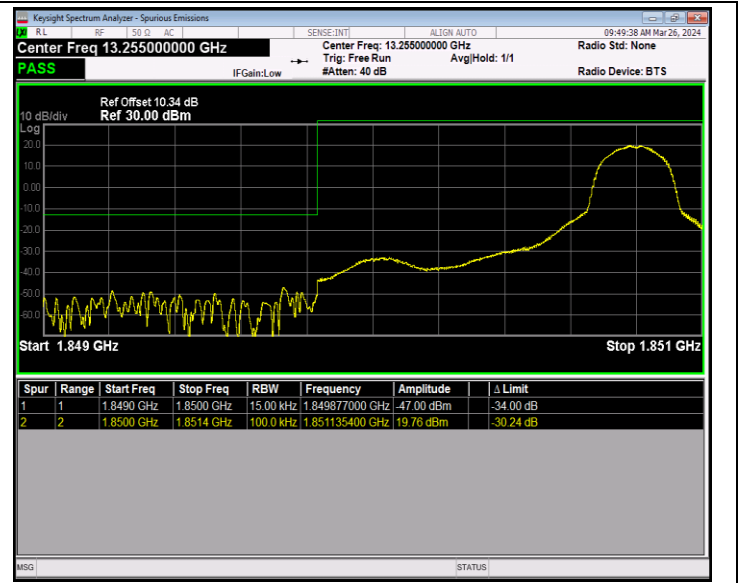

Band2_1.4MHz_QPSK_18607_1RB#5