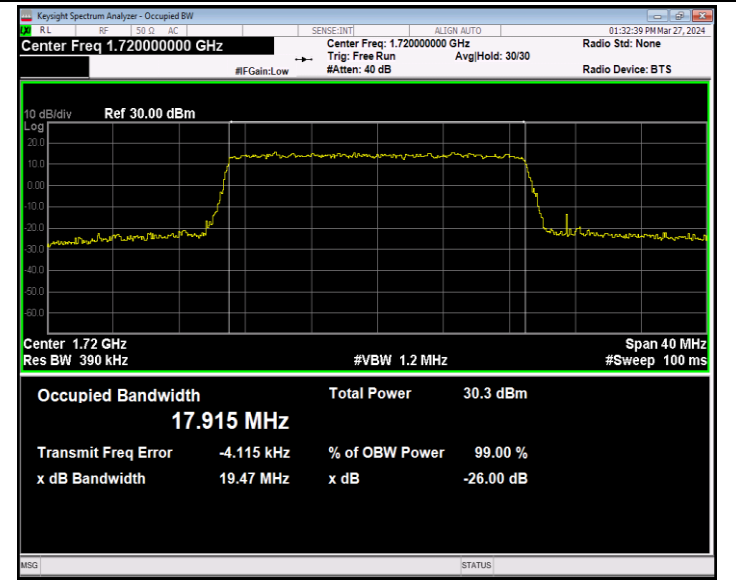

Band66-20MHz-QPSK-132322-100RB#0-PASS

Band66-20MHz-QPSK-132572-100RB#0-PASS

Band66-20MHz-16QAM-132072-100RB#0-PASS

Band66-20MHz-16QAM-132322-100RB#0-PASS

Band66-20MHz-16QAM-132572-100RB#0-PASS

Band66-20MHz-64QAM-132072-100RB#0-PASS