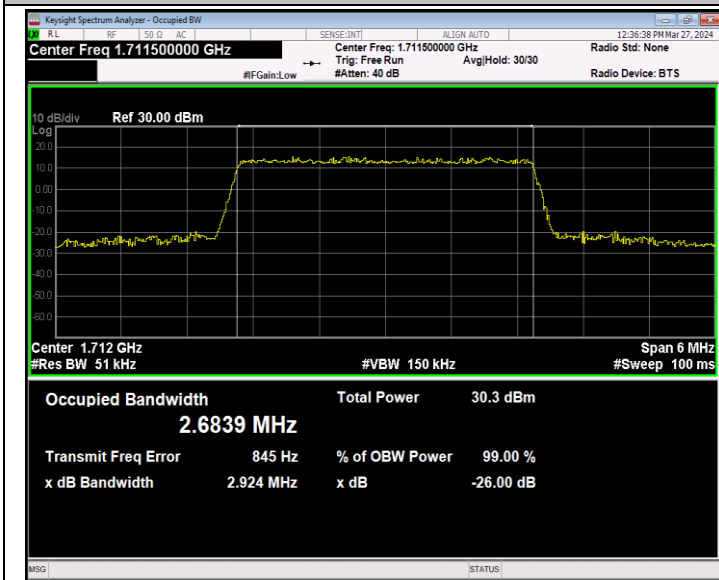

Band66-3MHz-QPSK-132322-15RB#0-PASS

Band66-3MHz-QPSK-132657-15RB#0-PASS

Band66-3MHz-16QAM-131987-15RB#0-PASS

Band66-3MHz-16QAM-132322-15RB#0-PASS

Band66-3MHz-16QAM-132657-15RB#0-PASS

Band66-3MHz-64QAM-131987-15RB#0-PASS