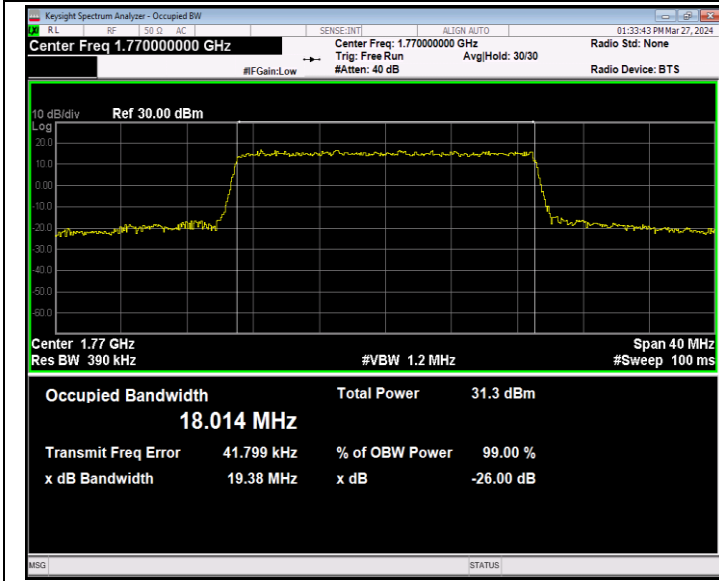

Band66-20MHz-QPSK-132322-100RB#0-PASS

Band66-20MHz-QPSK-132572-100RB#0-PASS

Band66-20MHz-16QAM-132072-100RB#0-PASS

Band66-20MHz-16QAM-132322-100RB#0-PASS

Band66-20MHz-16QAM-132572-100RB#0-PASS

Band66-20MHz-64QAM-132072-100RB#0-PASS