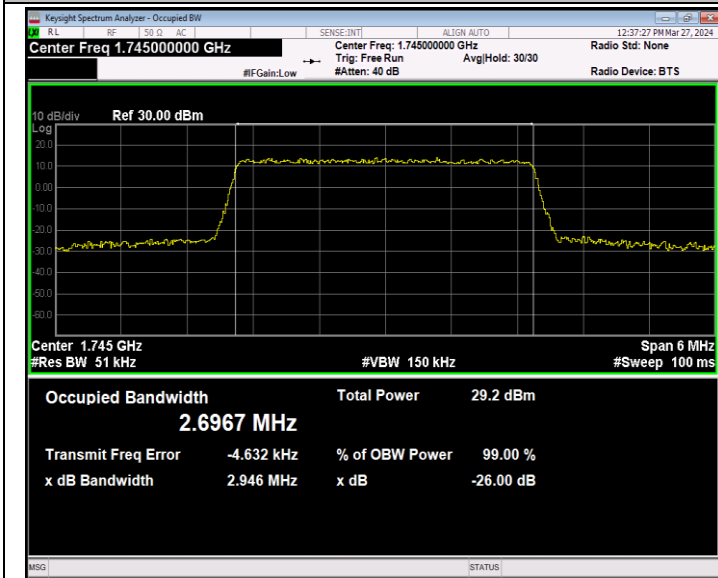

Band66-3MHz-QPSK-132322-15RB#0-PASS

Band66-3MHz-QPSK-132657-15RB#0-PASS

Band66-3MHz-16QAM-131987-15RB#0-PASS

Band66-3MHz-16QAM-132322-15RB#0-PASS

Band66-3MHz-16QAM-132657-15RB#0-PASS

Band66-3MHz-64QAM-131987-15RB#0-PASS