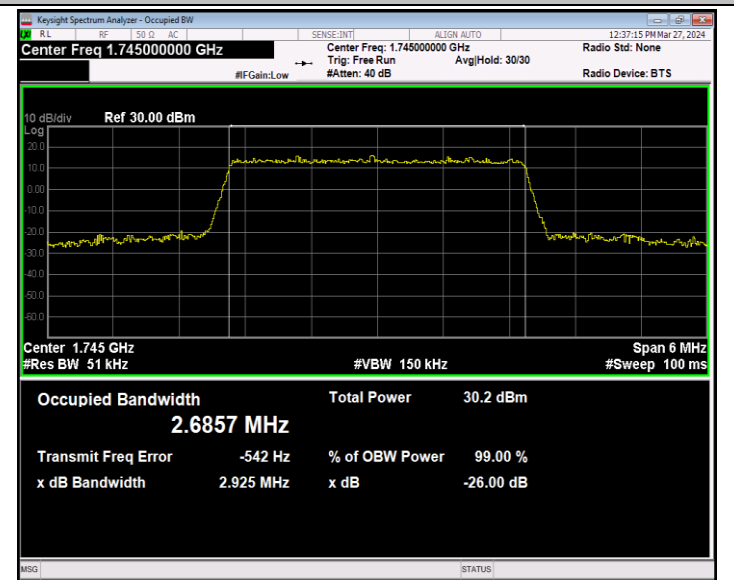

Band66-3MHz-QPSK-132322-15RB#0-PASS

Band66-3MHz-QPSK-132657-15RB#0-PASS

Band66-3MHz-16QAM-131987-15RB#0-PASS

Band66-3MHz-16QAM-132322-15RB#0-PASS

Band66-3MHz-16QAM-132657-15RB#0-PASS

Band66-3MHz-64QAM-131987-15RB#0-PASS