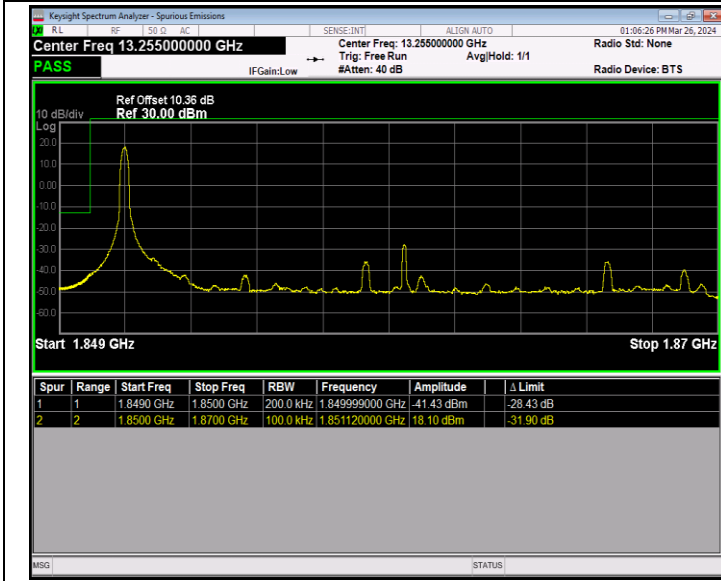

Band2\_20MHz\_QPSK\_18700\_1RB#0

Band2\_20MHz\_QPSK\_18700\_1RB#99

Band2\_20MHz\_QPSK\_18700\_100RB#0

Band2\_20MHz\_QPSK\_19100\_1RB#0

Band2\_20MHz\_QPSK\_19100\_1RB#99

Band2\_20MHz\_QPSK\_19100\_100RB#0

Band2\_20MHz\_16QAM\_18700\_1RB#0