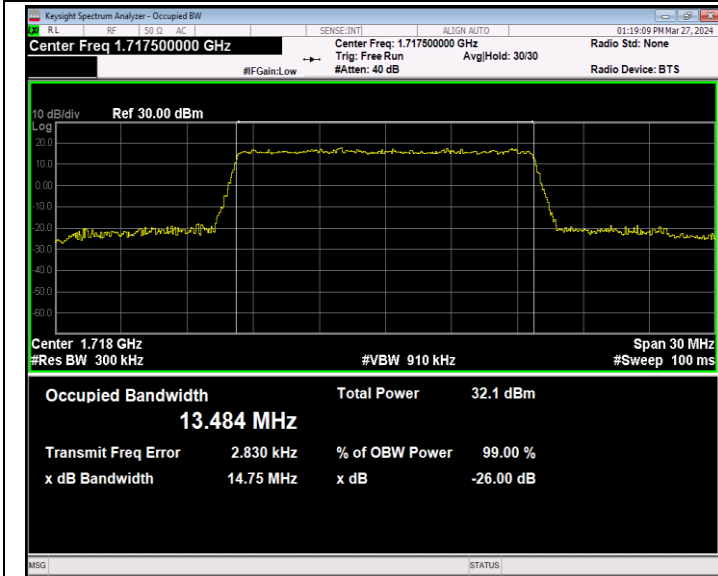

Band66-15MHz-QPSK-132047-75RB#0-PASS