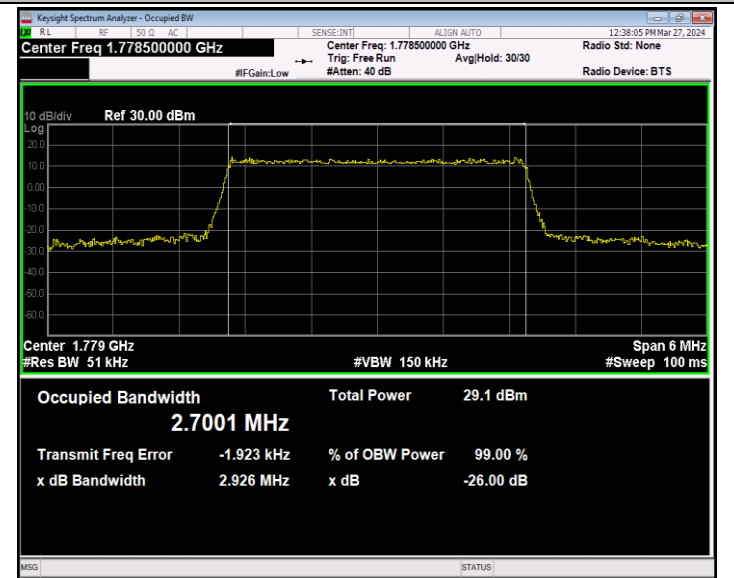

Band66-3MHz-64QAM-132657-15RB#0-PASS