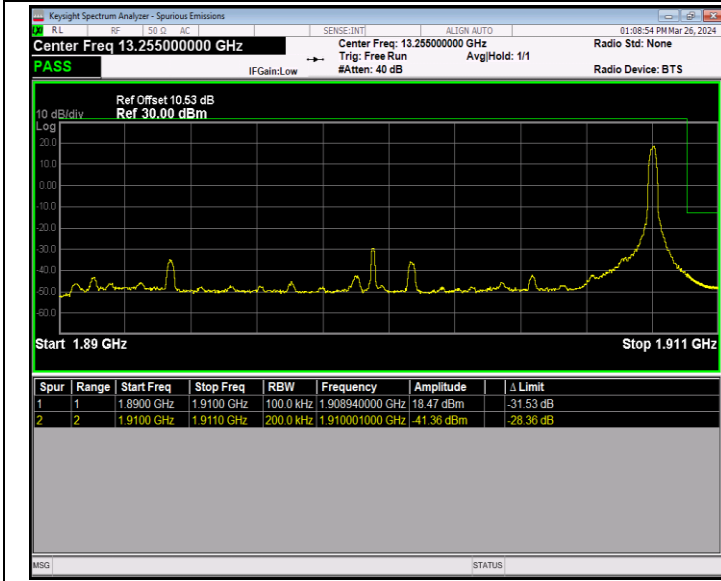

Band2_20MHz_16QAM_19100_1RB#99