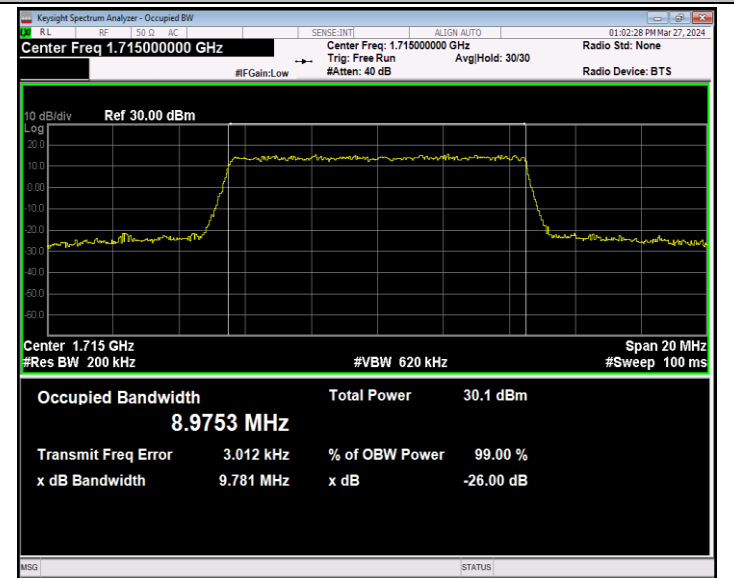

Band66-10MHz-QPSK-132322-50RB#0-PASS

Band66-10MHz-QPSK-132622-50RB#0-PASS

Band66-10MHz-16QAM-132022-50RB#0-PASS

Band66-10MHz-16QAM-132322-50RB#0-PASS

Band66-10MHz-16QAM-132622-50RB#0-PASS

Band66-10MHz-64QAM-132022-50RB#0-PASS