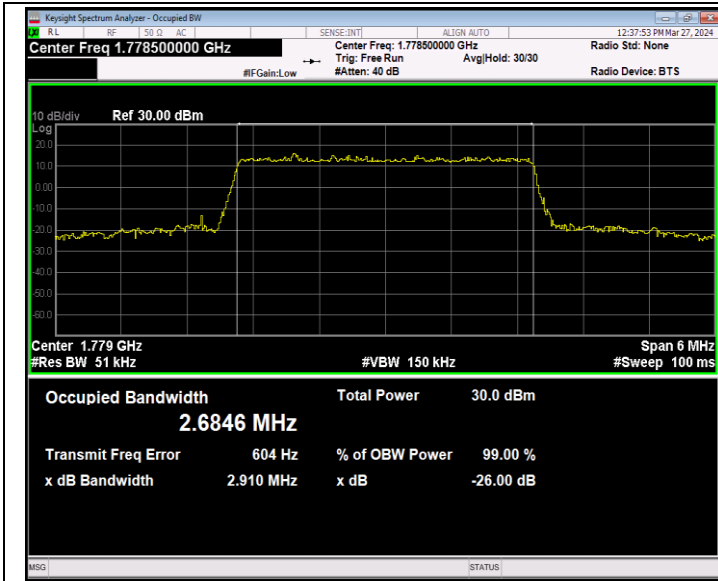

Band66-3MHz-QPSK-132322-15RB#0-PASS

Band66-3MHz-QPSK-132657-15RB#0-PASS

Band66-3MHz-16QAM-131987-15RB#0-PASS

Band66-3MHz-16QAM-132322-15RB#0-PASS

Band66-3MHz-16QAM-132657-15RB#0-PASS

Band66-3MHz-64QAM-131987-15RB#0-PASS