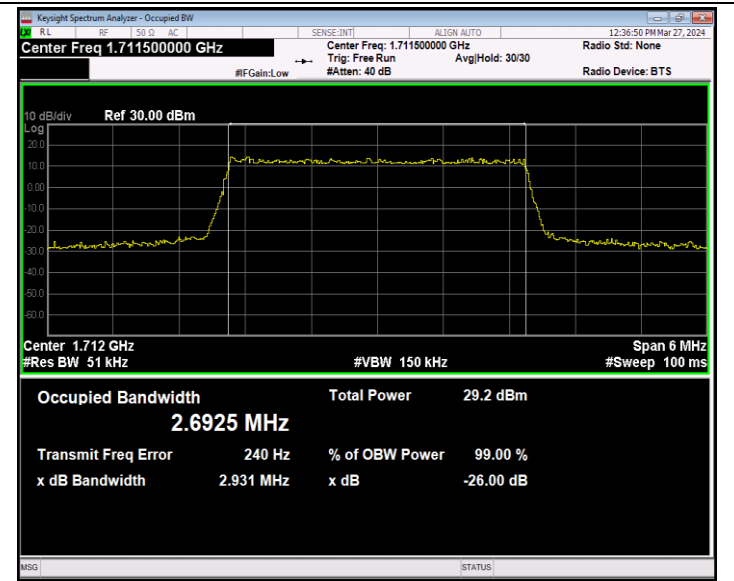

Band66-3MHz-QPSK-132322-15RB#0-PASS

Band66-3MHz-QPSK-132657-15RB#0-PASS

Band66-3MHz-16QAM-131987-15RB#0-PASS

Band66-3MHz-16QAM-132322-15RB#0-PASS

Band66-3MHz-16QAM-132657-15RB#0-PASS

Band66-3MHz-64QAM-131987-15RB#0-PASS