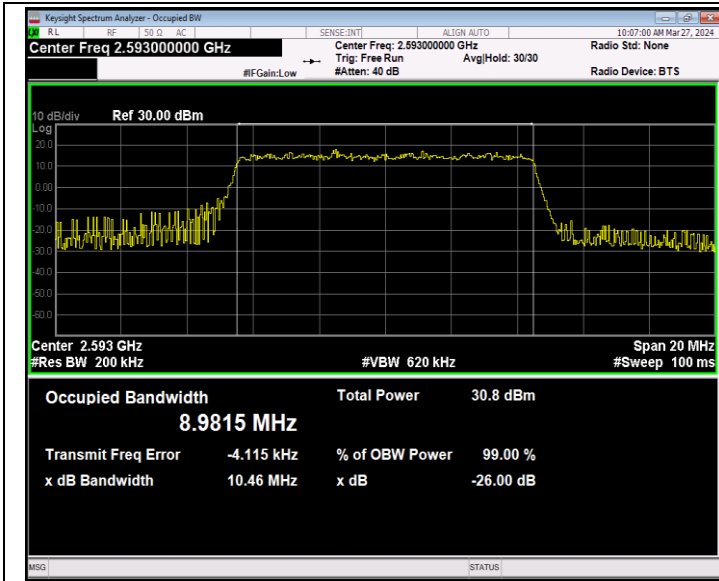

Band41-5MHz-64QAM-39675-25RB#0-PASS

Band41-5MHz-64QAM-40620-25RB#0-PASS

Band41-5MHz-64QAM-41565-25RB#0-PASS

Band41-10MHz-QPSK-39700-50RB#0-PASS

Band41-10MHz-QPSK-40620-50RB#0-PASS

Band41-10MHz-QPSK-41540-50RB#0-PASS