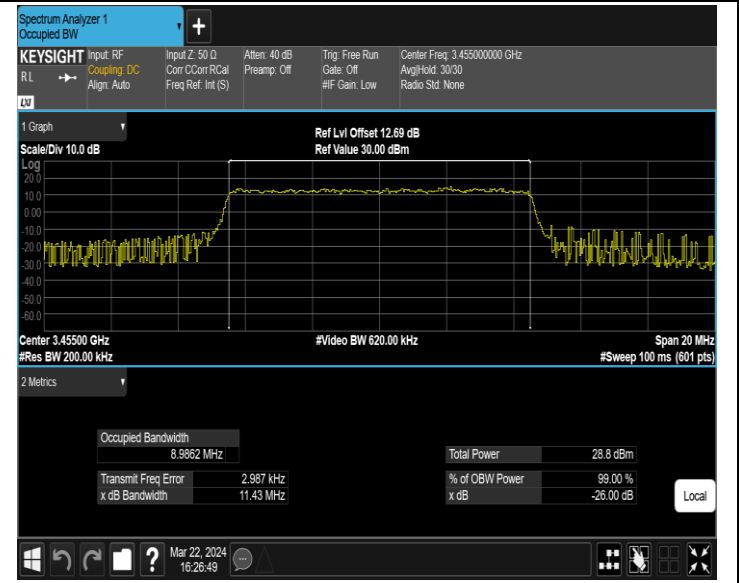

42(3450-3550)-10MHz-QPSK-42590-50RB#0-PASS

42(3450-3550)-10MHz-QPSK-43040-50RB#0-PASS

42(3450-3550)-10MHz-16QAM-42140-50RB#0-PASS

42(3450-3550)-10MHz-16QAM-42590-50RB#0-PASS

42(3450-3550)-10MHz-16QAM-43040-50RB#0-PASS