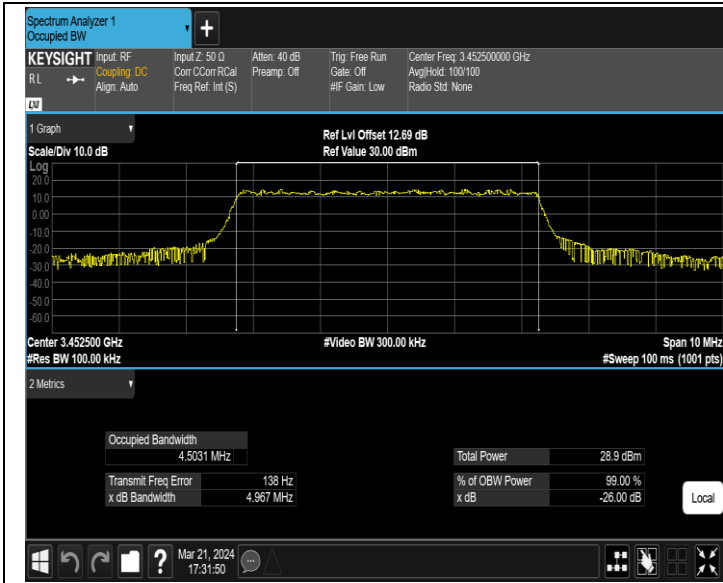

42(3450-3550)-5MHz-16QAM-42590-25RB#0-PASS

42(3450-3550)-5MHz-64QAM-42115-25RB#0-PASS