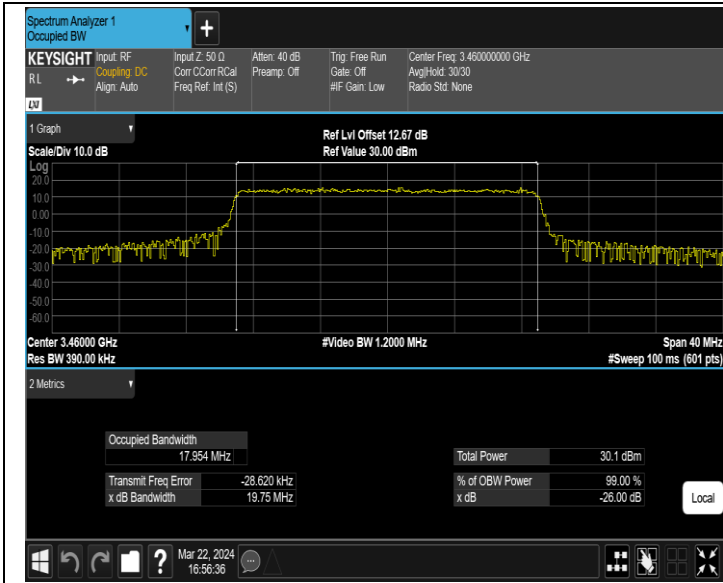

42(3450-3550)-20MHz-QPSK-42590-100RB#0-PASS