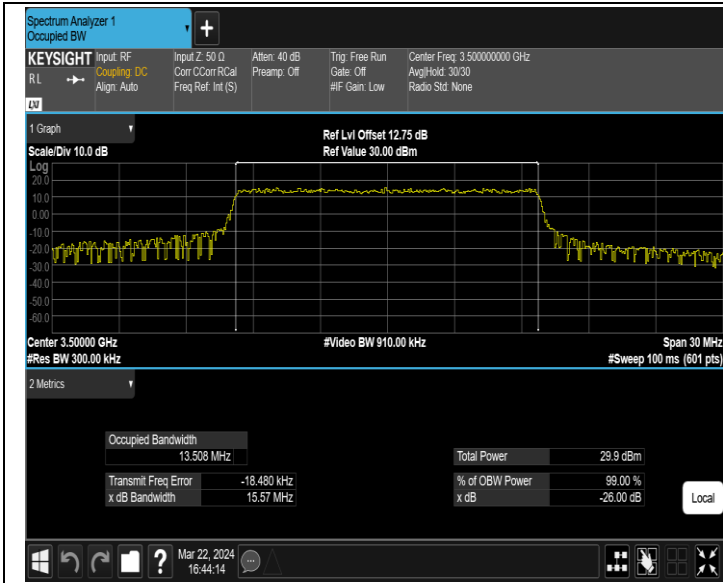

42(3450-3550)-10MHz-64QAM-42140-50RB#0-PASS

42(3450-3550)-10MHz-64QAM-42590-50RB#0-PASS

42(3450-3550)-10MHz-64QAM-43040-50RB#0-PASS

42(3450-3550)-15MHz-16QAM-42590-75RB#0-PASS

42(3450-3550)-15MHz-16QAM-43015-75RB#0-PASS