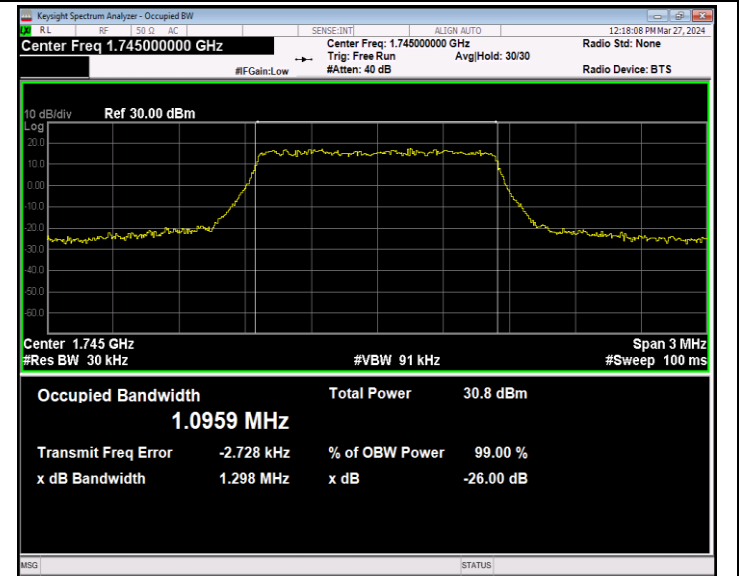

42(3450-3550)-20MHz-QPSK-42990-100RB#0-PASS

42(3450-3550)-20MHz-64QAM-42590-100RB#0-PASS

42(3450-3550)-20MHz-64QAM-42990-100RB#0-PASS

Band66-1.4MHz-QPSK-131979-6RB#0-PASS

Band66-1.4MHz-QPSK-132322-6RB#0-PASS