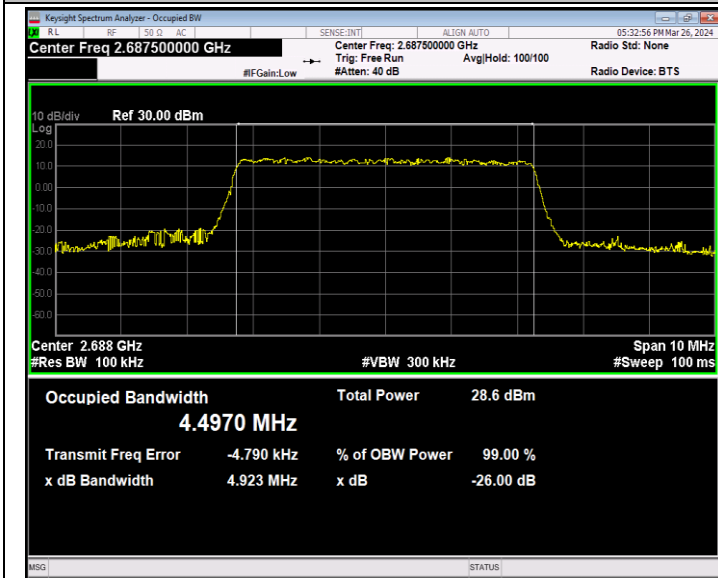

Band41-5MHz-64QAM-39675-25RB#0-PASS

Band41-5MHz-64QAM-40620-25RB#0-PASS

Band41-5MHz-64QAM-41565-25RB#0-PASS

Band41-10MHz-QPSK-39700-50RB#0-PASS

Band41-10MHz-QPSK-40620-50RB#0-PASS

Band41-10MHz-QPSK-41540-50RB#0-PASS