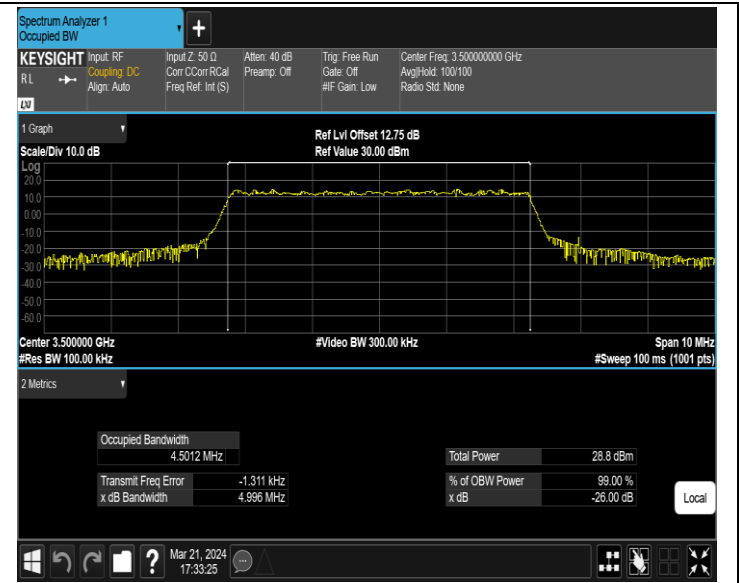

42(3450-3550)-5MHz-16QAM-43065-25RB#0-PASS

42(3450-3550)-5MHz-64QAM-42590-25RB#0-PASS