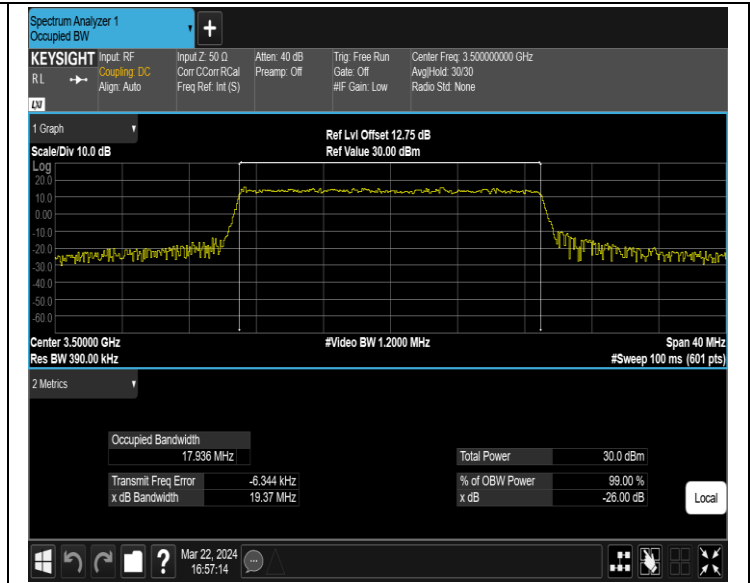

42(3450-3550)-20MHz-QPSK-42990-100RB#0-PASS