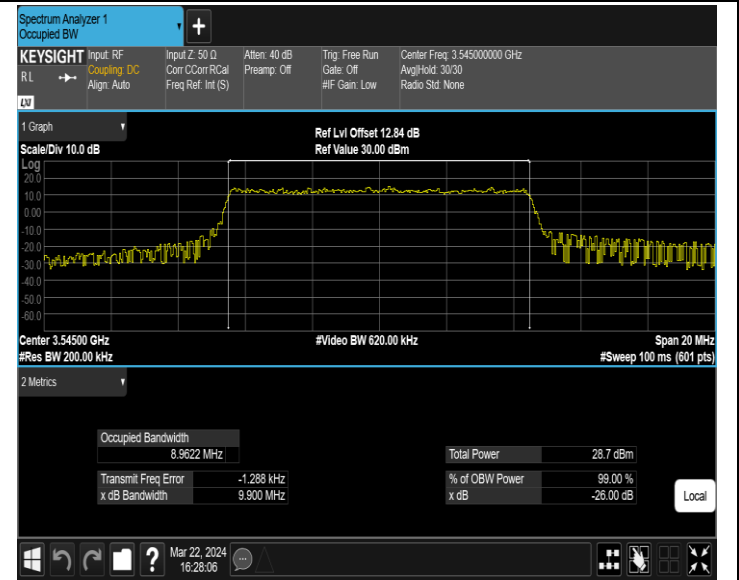

42(3450-3550)-10MHz-64QAM-42140-50RB#0-PASS

42(3450-3550)-10MHz-64QAM-43040-50RB#0-PASS