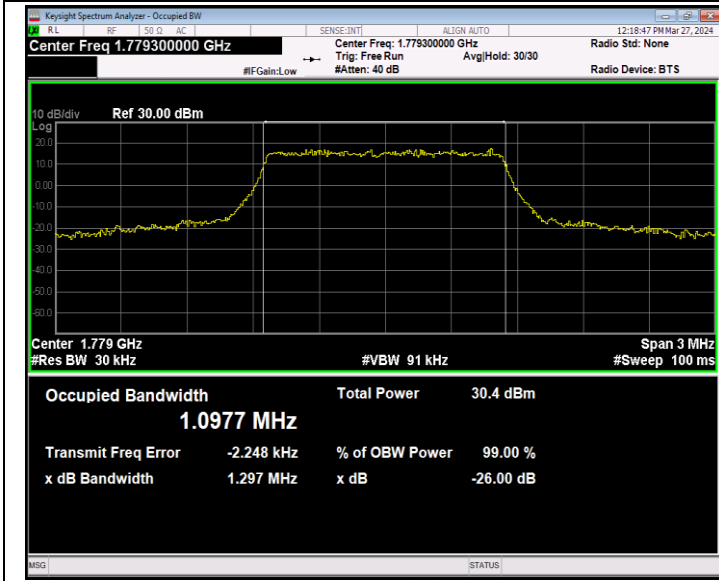

42(3450-3550)-20MHz-QPSK-42990-100RB#0-PASS

42(3450-3550)-20MHz-64QAM-42590-100RB#0-PASS

42(3450-3550)-20MHz-64QAM-42990-100RB#0-PASS

Band66-1.4MHz-QPSK-131979-6RB#0-PASS

Band66-1.4MHz-QPSK-132322-6RB#0-PASS