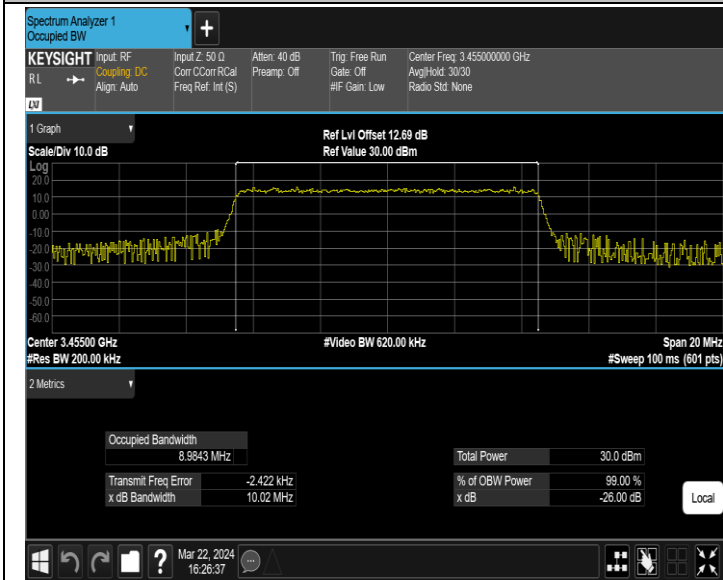

42(3450-3550)-10MHz-QPSK-42590-50RB#0-PASS

42(3450-3550)-10MHz-16QAM-42140-50RB#0-PASS