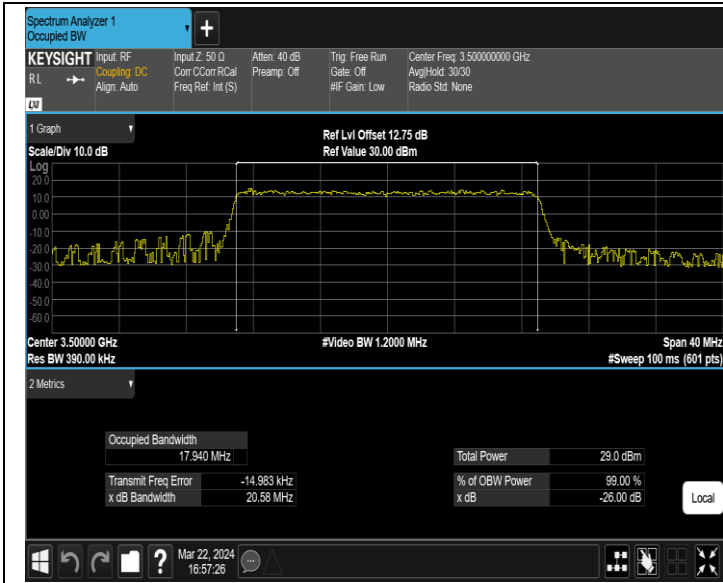

42(3450-3550)-20MHz-64QAM-42590-100RB#0-PASS