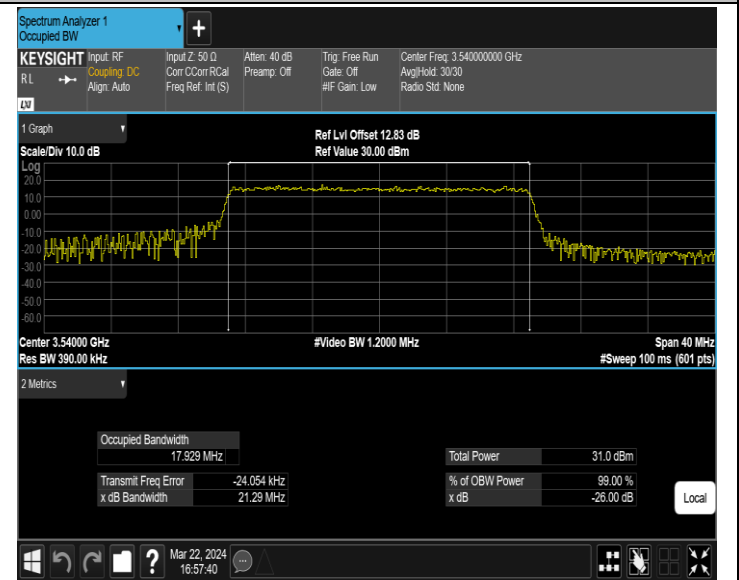

42(3450-3550)-15MHz-64QAM-42165-75RB#0-PASS

42(3450-3550)-15MHz-64QAM-42590-75RB#0-PASS

42(3450-3550)-15MHz-64QAM-43015-75RB#0-PASS

42(3450-3550)-20MHz-QPSK-42190-100RB#0-PASS

42(3450-3550)-20MHz-QPSK-42590-100RB#0-PASS