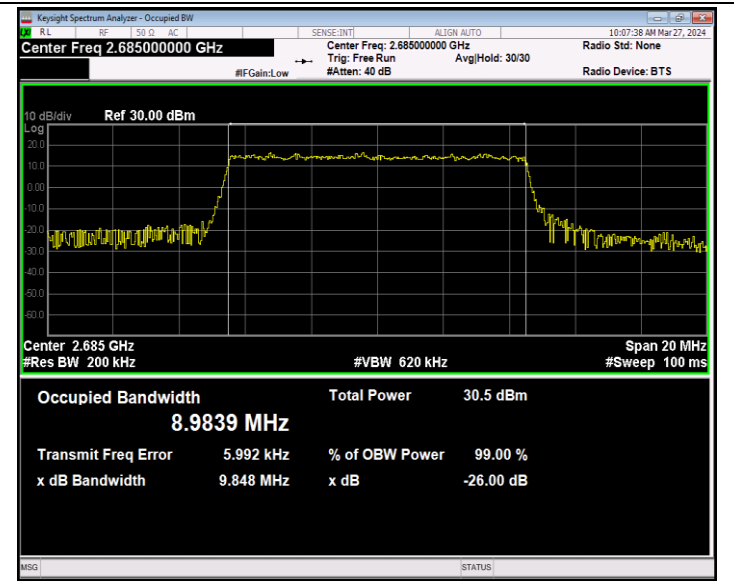

Band41-5MHz-64QAM-39675-25RB#0-PASS

Band41-5MHz-64QAM-40620-25RB#0-PASS

Band41-5MHz-64QAM-41565-25RB#0-PASS

Band41-10MHz-QPSK-39700-50RB#0-PASS

Band41-10MHz-QPSK-40620-50RB#0-PASS

Band41-10MHz-QPSK-41540-50RB#0-PASS