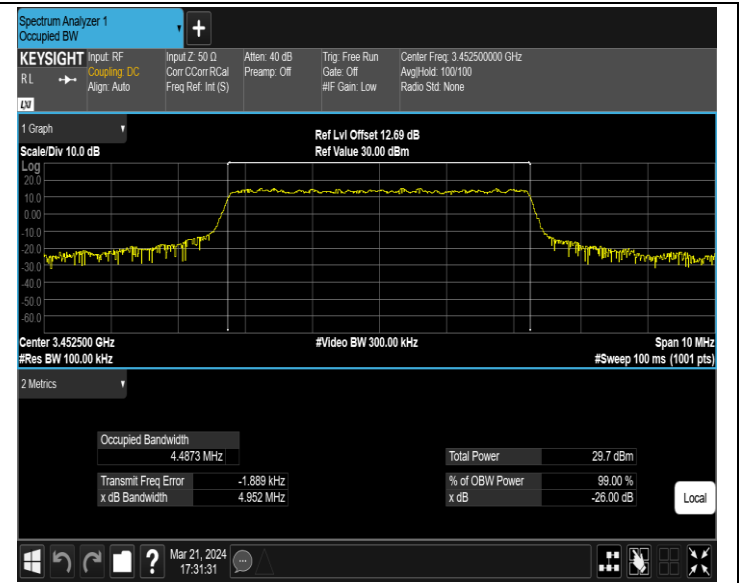

42(3450-3550)-5MHz-QPSK-42115-25RB#0-PASS

42(3450-3550)-5MHz-QPSK-42590-25RB#0-PASS

42(3450-3550)-5MHz-QPSK-43065-25RB#0-PASS

42(3450-3550)-5MHz-16QAM-42115-25RB#0-PASS

42(3450-3550)-5MHz-16QAM-42590-25RB#0-PASS