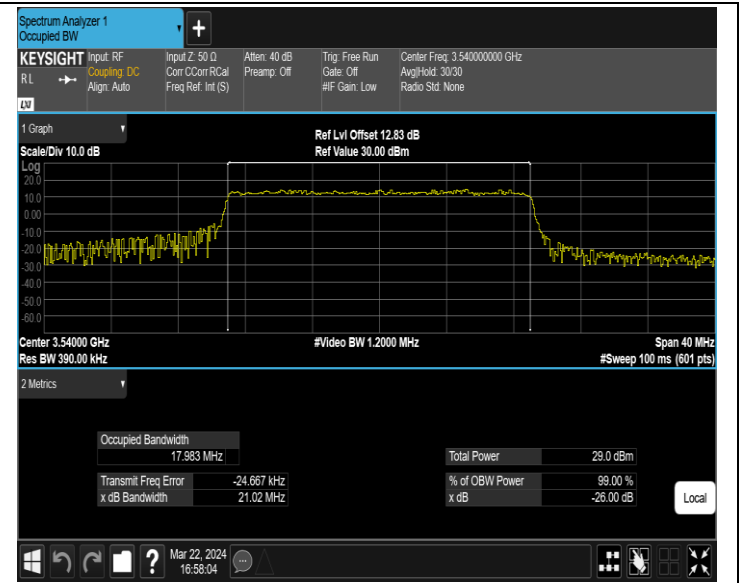

42(3450-3550)-20MHz-64QAM-42990-100RB#0-PASS