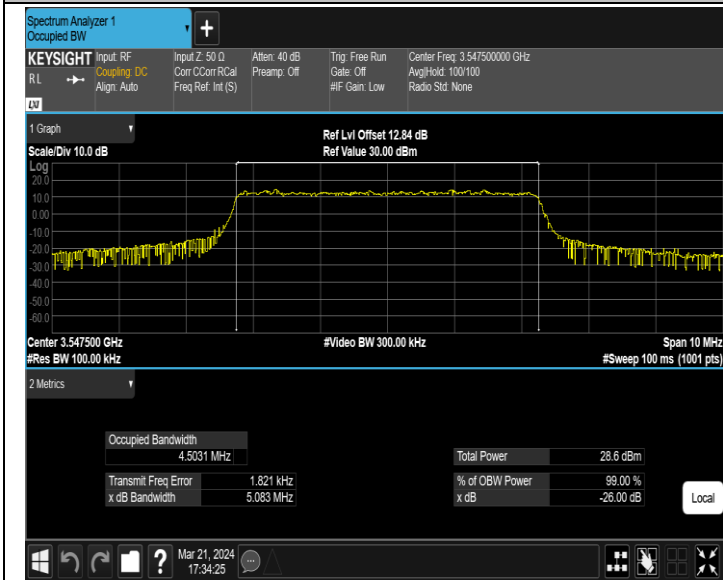

42(3450-3550)-5MHz-64QAM-42115-25RB#0-PASS

42(3450-3550)-5MHz-64QAM-43065-25RB#0-PASS