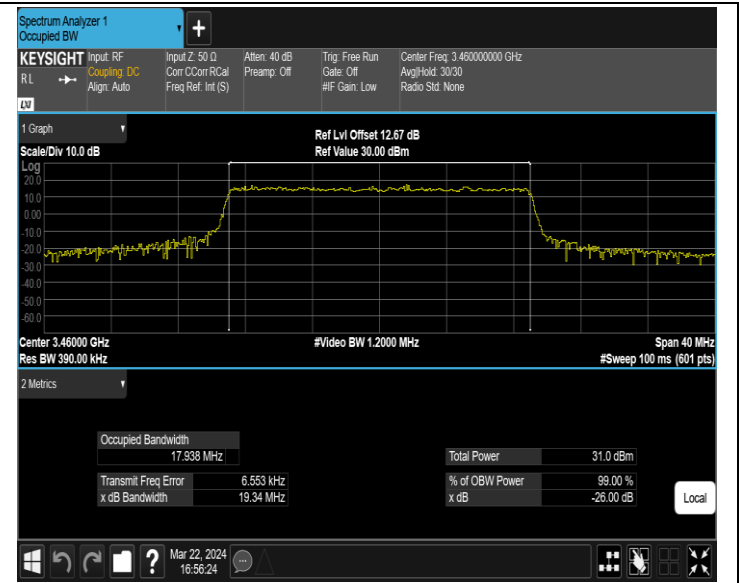

42(3450-3550)-15MHz-64QAM-42590-75RB#0-PASS

42(3450-3550)-20MHz-QPSK-42190-100RB#0-PASS