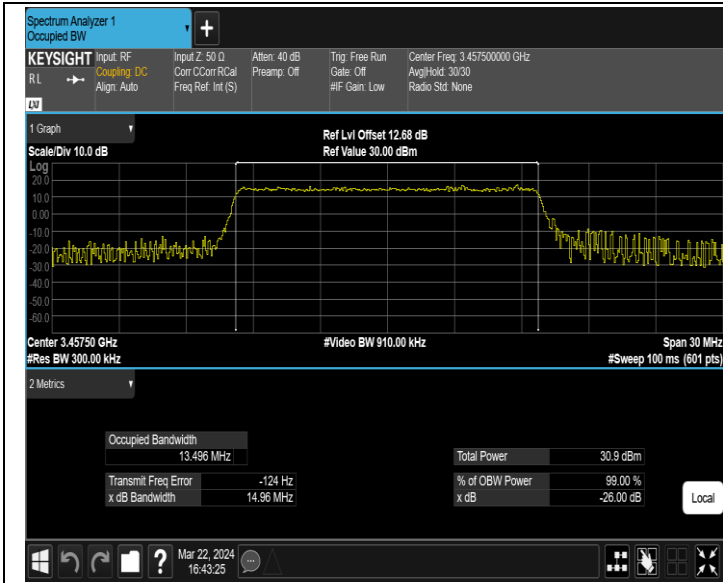

42(3450-3550)-10MHz-64QAM-42590-50RB#0-PASS