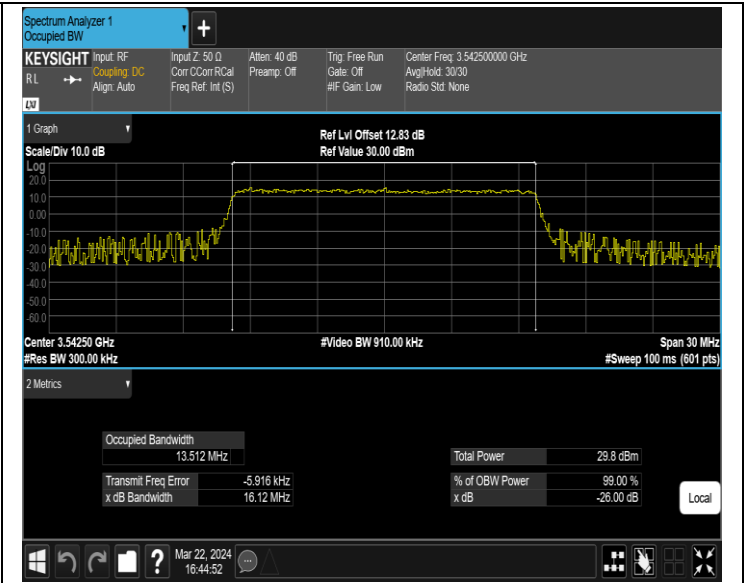

42(3450-3550)-10MHz-64QAM-42140-50RB#0-PASS

42(3450-3550)-10MHz-64QAM-42590-50RB#0-PASS

42(3450-3550)-10MHz-64QAM-43040-50RB#0-PASS

42(3450-3550)-15MHz-16QAM-42590-75RB#0-PASS

42(3450-3550)-15MHz-16QAM-43015-75RB#0-PASS