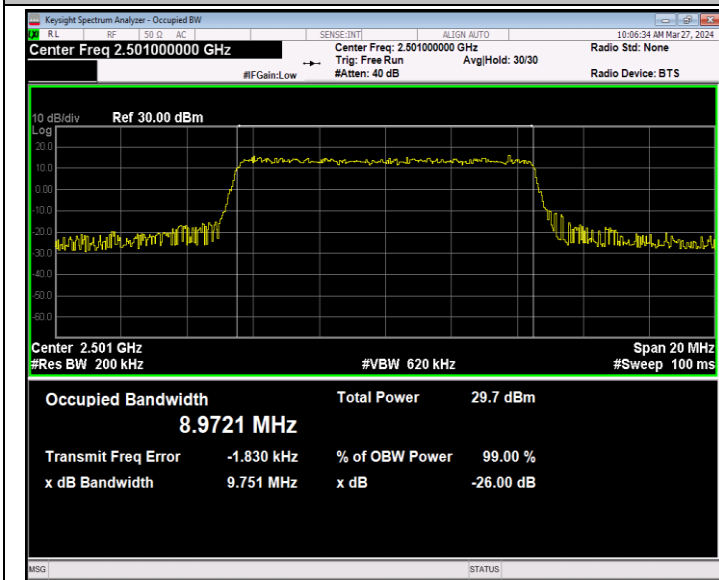

Band41-5MHz-64QAM-39675-25RB#0-PASS

Band41-5MHz-64QAM-40620-25RB#0-PASS

Band41-5MHz-64QAM-41565-25RB#0-PASS

Band41-10MHz-QPSK-39700-50RB#0-PASS

Band41-10MHz-QPSK-40620-50RB#0-PASS

Band41-10MHz-QPSK-41540-50RB#0-PASS