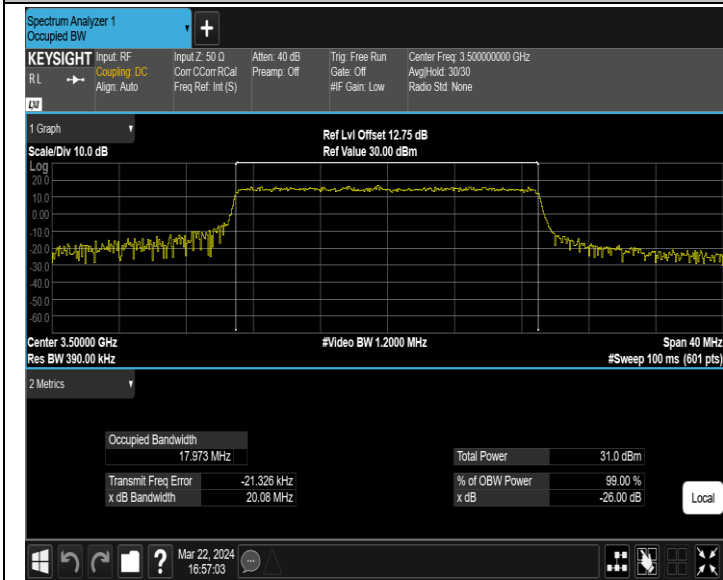

42(3450-3550)-15MHz-64QAM-42165-75RB#0-PASS

42(3450-3550)-15MHz-64QAM-42590-75RB#0-PASS

42(3450-3550)-15MHz-64QAM-43015-75RB#0-PASS

42(3450-3550)-20MHz-QPSK-42190-100RB#0-PASS

42(3450-3550)-20MHz-QPSK-42590-100RB#0-PASS