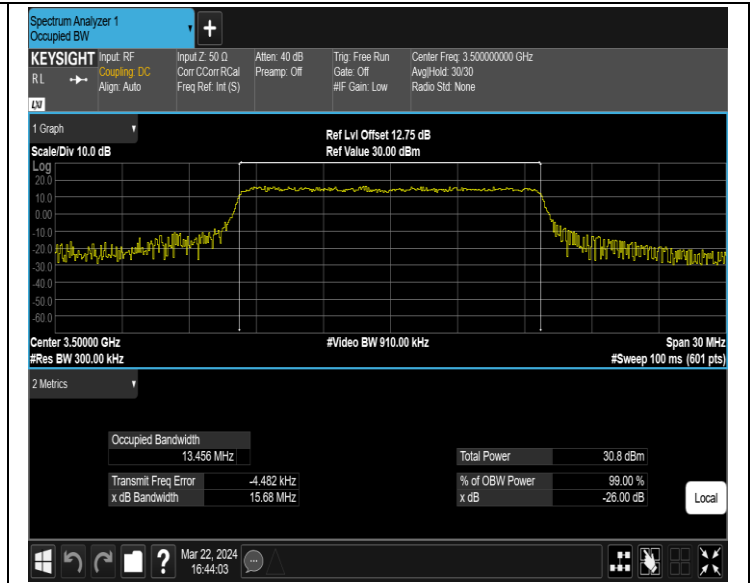

42(3450-3550)-10MHz-64QAM-43040-50RB#0-PASS