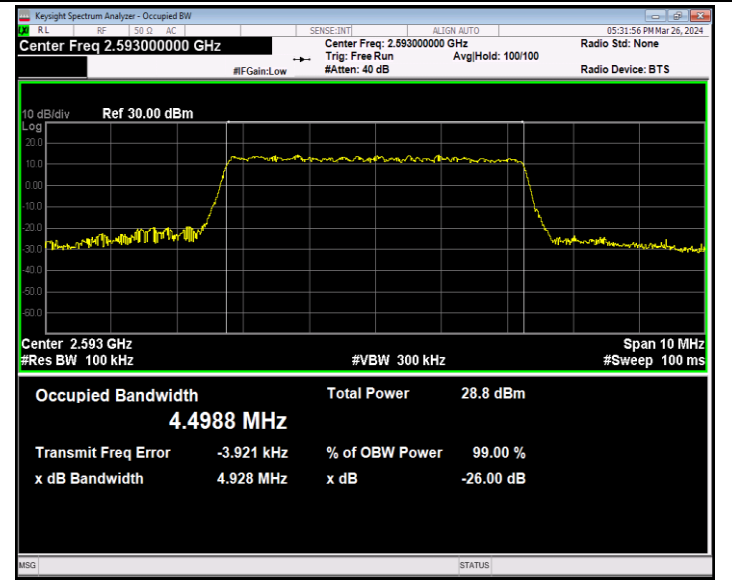

Band41-5MHz-64QAM-39675-25RB#0-PASS

Band41-5MHz-64QAM-40620-25RB#0-PASS

Band41-5MHz-64QAM-41565-25RB#0-PASS

Band41-10MHz-QPSK-39700-50RB#0-PASS

Band41-10MHz-QPSK-40620-50RB#0-PASS

Band41-10MHz-QPSK-41540-50RB#0-PASS