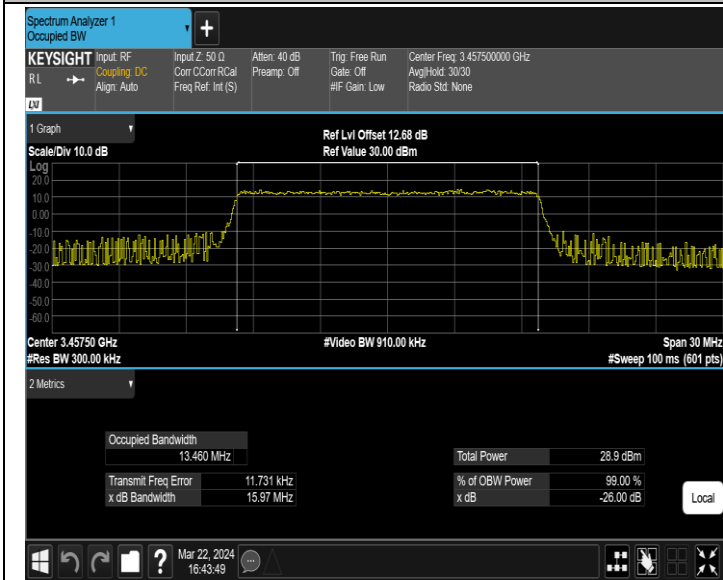

42(3450-3550)-10MHz-64QAM-42140-50RB#0-PASS

42(3450-3550)-10MHz-64QAM-42590-50RB#0-PASS

42(3450-3550)-10MHz-64QAM-43040-50RB#0-PASS

42(3450-3550)-15MHz-16QAM-42590-75RB#0-PASS

42(3450-3550)-15MHz-16QAM-43015-75RB#0-PASS