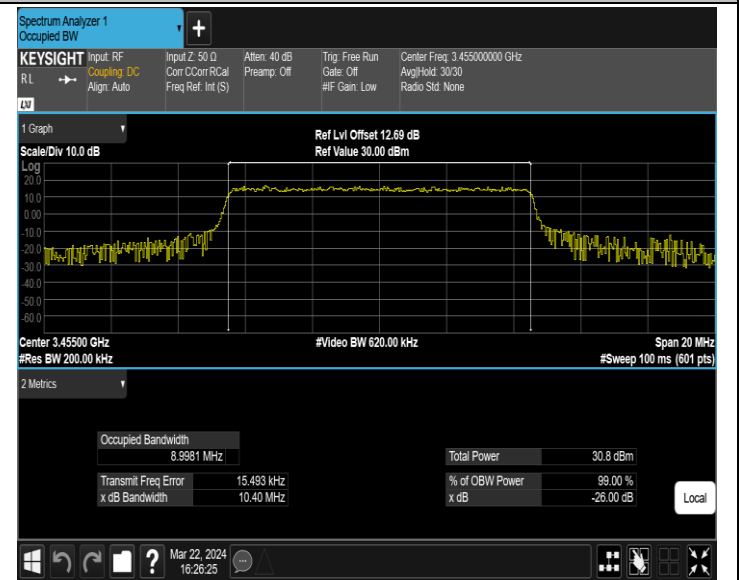

42(3450-3550)-5MHz-16QAM-43065-25RB#0-PASS

42(3450-3550)-5MHz-64QAM-42115-25RB#0-PASS

42(3450-3550)-5MHz-64QAM-42590-25RB#0-PASS

42(3450-3550)-5MHz-64QAM-43065-25RB#0-PASS

42(3450-3550)-10MHz-QPSK-42140-50RB#0-PASS