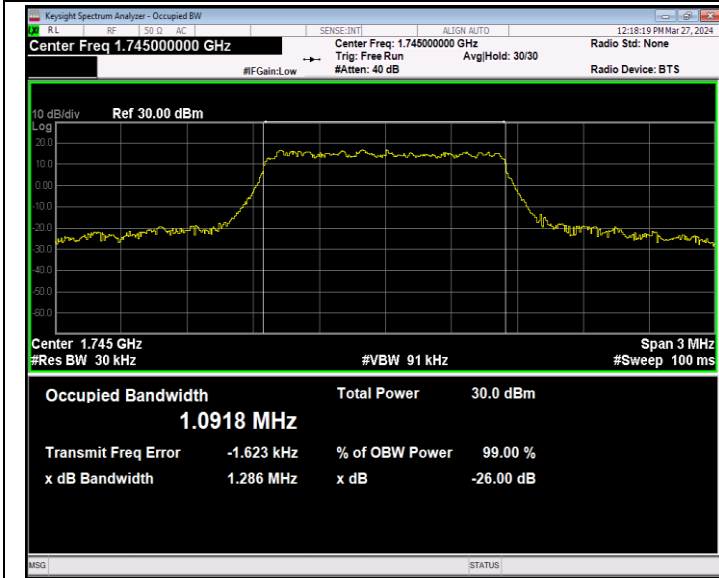

Band66-1.4MHz-QPSK-132665-6RB#0-PASS

Band66-1.4MHz-16QAM-132322-6RB#0-PASS