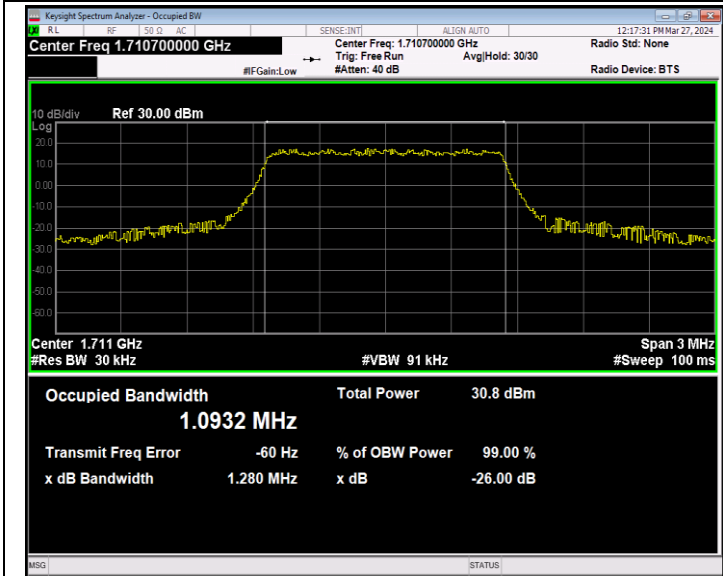

42(3450-3550)-20MHz-QPSK-42990-100RB#0-PASS

42(3450-3550)-20MHz-64QAM-42590-100RB#0-PASS

42(3450-3550)-20MHz-64QAM-42990-100RB#0-PASS

Band66-1.4MHz-QPSK-131979-6RB#0-PASS

Band66-1.4MHz-QPSK-132322-6RB#0-PASS