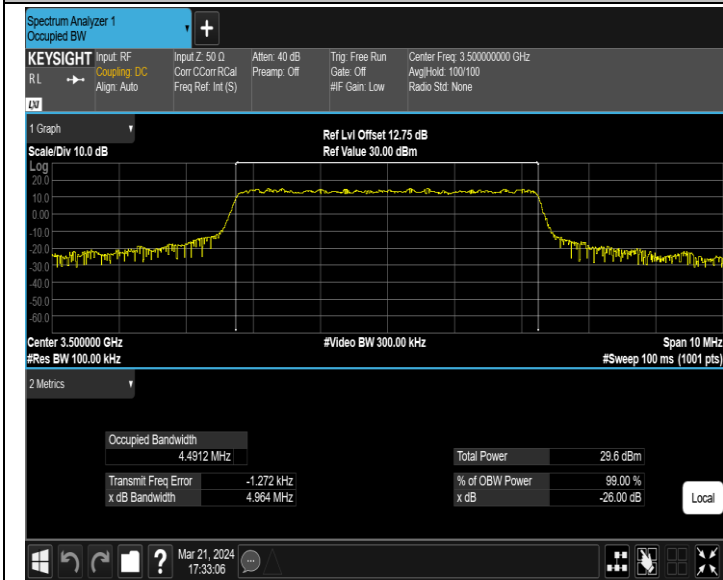

42(3450-3550)-5MHz-QPSK-42115-25RB#0-PASS

42(3450-3550)-5MHz-QPSK-42590-25RB#0-PASS

42(3450-3550)-5MHz-QPSK-43065-25RB#0-PASS

42(3450-3550)-5MHz-16QAM-42115-25RB#0-PASS

42(3450-3550)-5MHz-16QAM-42590-25RB#0-PASS