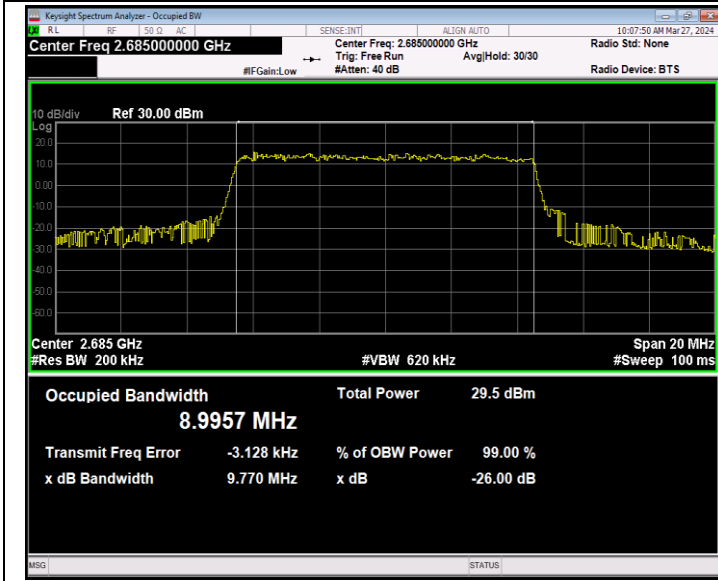

Band41-10MHz-16QAM-39700-50RB#0-PASS

Band41-10MHz-16QAM-41540-50RB#0-PASS