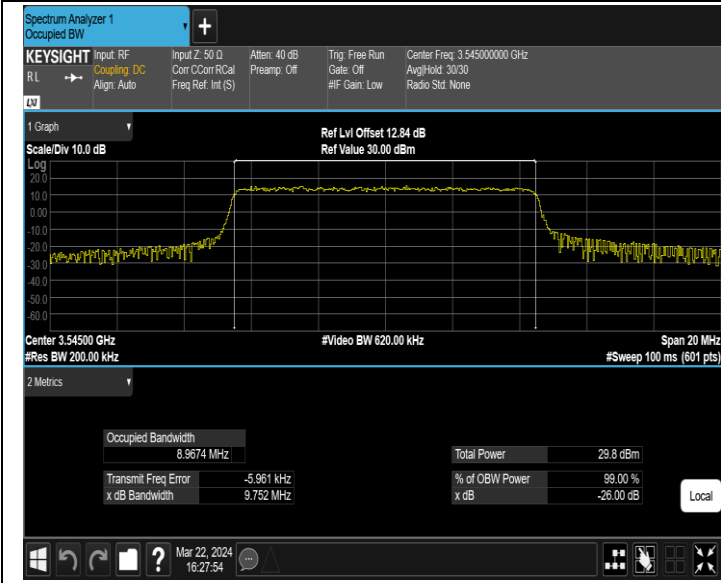

42(3450-3550)-10MHz-QPSK-42590-50RB#0-PASS

42(3450-3550)-10MHz-QPSK-43040-50RB#0-PASS

42(3450-3550)-10MHz-16QAM-42140-50RB#0-PASS

42(3450-3550)-10MHz-16QAM-42590-50RB#0-PASS

42(3450-3550)-10MHz-16QAM-43040-50RB#0-PASS