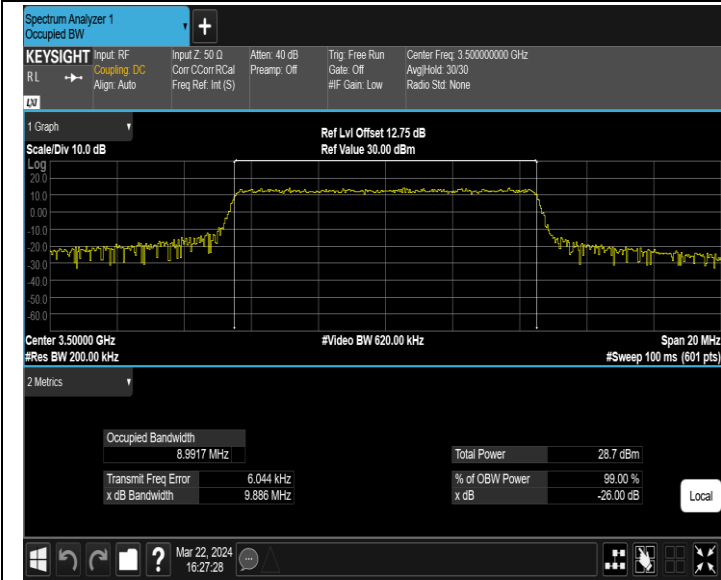

42(3450-3550)-10MHz-16QAM-43040-50RB#0-PASS

42(3450-3550)-10MHz-64QAM-42590-50RB#0-PASS