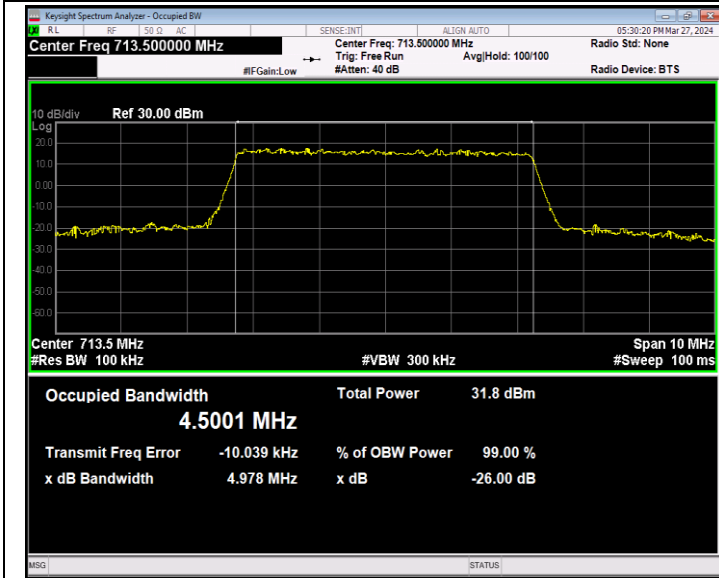

Band12-3MHz-16QAM-23165-15RB#0-PASS

Band12-3MHz-64QAM-23025-15RB#0-PASS

Band12-3MHz-64QAM-23095-15RB#0-PASS

Band12-3MHz-64QAM-23165-15RB#0-PASS

Band12-5MHz-QPSK-23035-25RB#0-PASS

Band12-5MHz-QPSK-23095-25RB#0-PASS