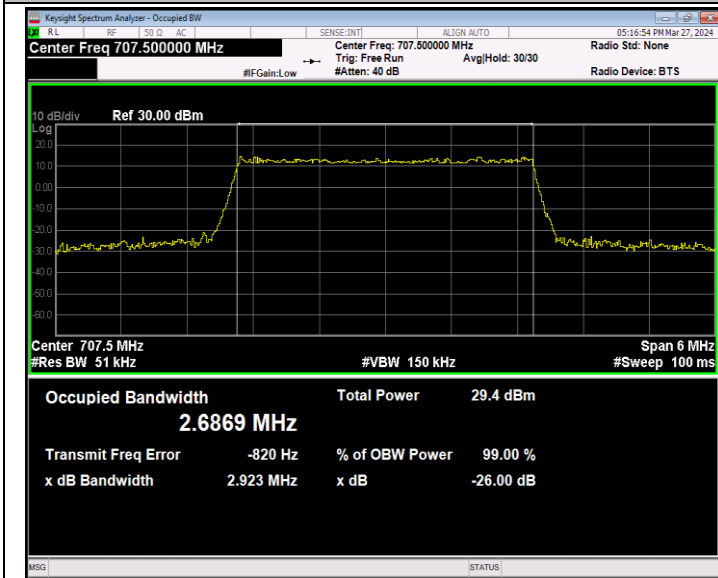

Band12-3MHz-16QAM-23165-15RB#0-PASS

Band12-3MHz-64QAM-23095-15RB#0-PASS