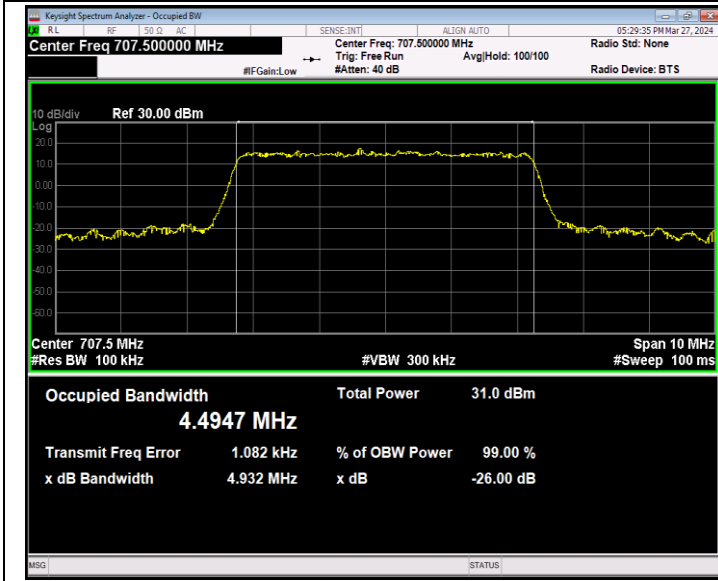

Band12-5MHz-QPSK-23155-25RB#0-PASS

Band12-5MHz-16QAM-23095-25RB#0-PASS