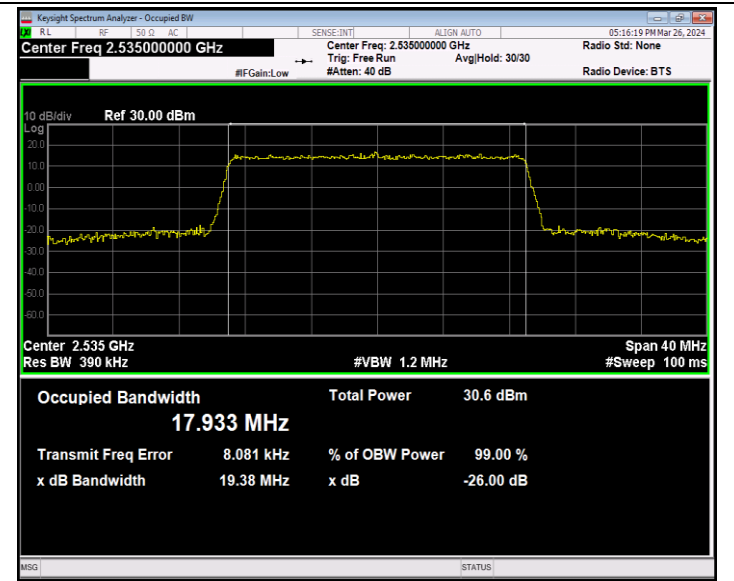

Band7-15MHz-64QAM-21375-75RB#0-PASS

Band7-20MHz-QPSK-20850-100RB#0-PASS

Band7-20MHz-QPSK-21100-100RB#0-PASS

Band7-20MHz-QPSK-21350-100RB#0-PASS

Band7-20MHz-16QAM-20850-100RB#0-PASS

Band7-20MHz-16QAM-21100-100RB#0-PASS