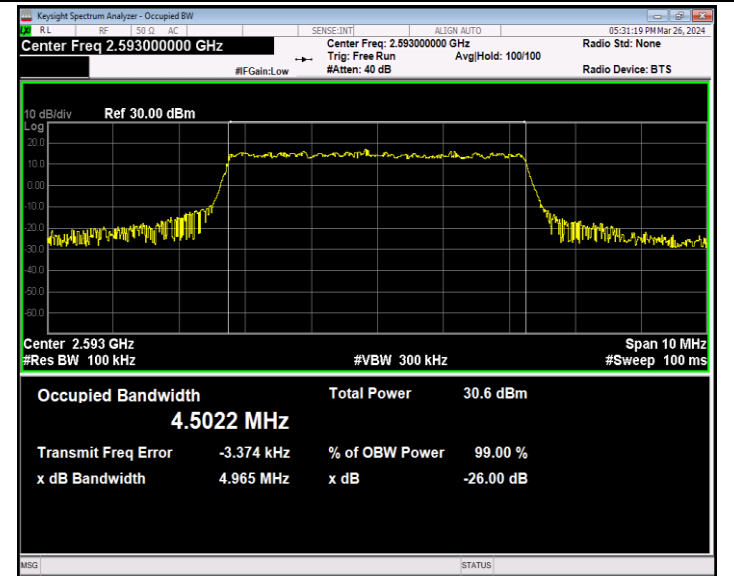

Band13-5MHz-64QAM-23255-25RB#0-PASS

Band13-10MHz-QPSK-23230-50RB#0-PASS

Band13-10MHz-16QAM-23230-50RB#0-PASS

Band13-10MHz-64QAM-23230-50RB#0-PASS

Band41-5MHz-QPSK-39675-25RB#0-PASS

Band41-5MHz-QPSK-40620-25RB#0-PASS