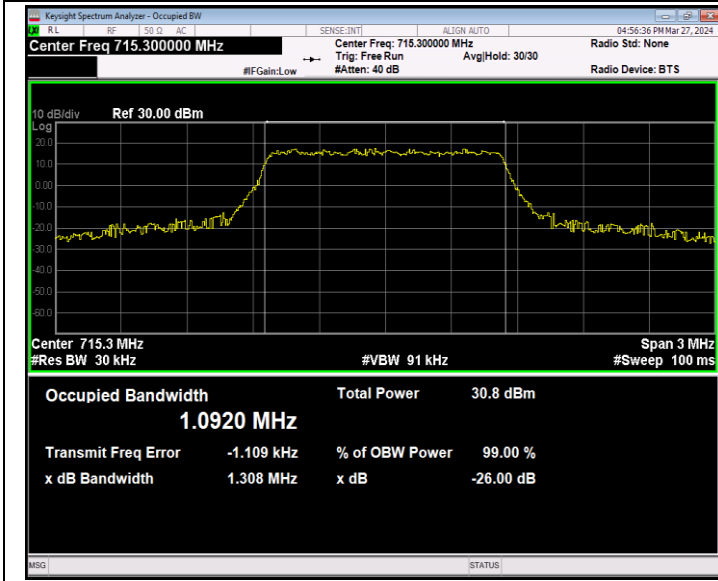

Band7-20MHz-16QAM-21350-100RB#0-PASS

Band7-20MHz-64QAM-20850-100RB#0-PASS

Band7-20MHz-64QAM-21100-100RB#0-PASS

Band7-20MHz-64QAM-21350-100RB#0-PASS

Band12-1.4MHz-QPSK-23017-6RB#0-PASS

Band12-1.4MHz-QPSK-23095-6RB#0-PASS