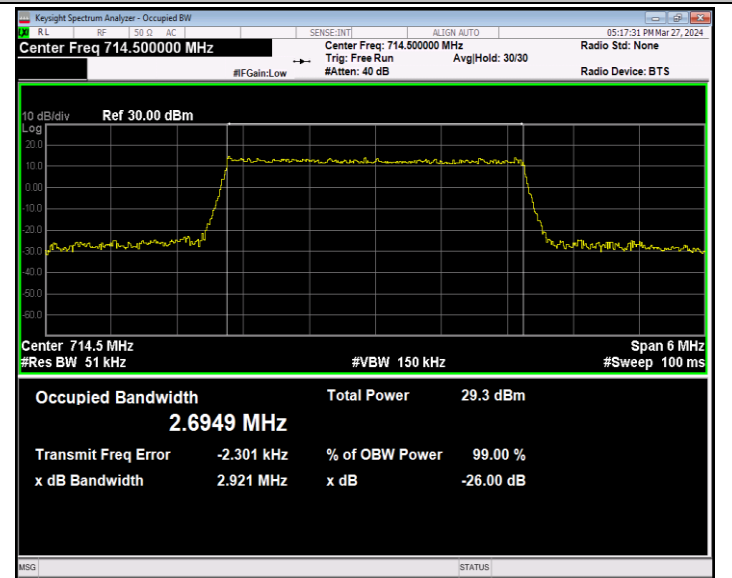

Band12-3MHz-64QAM-23025-15RB#0-PASS

Band12-3MHz-64QAM-23165-15RB#0-PASS