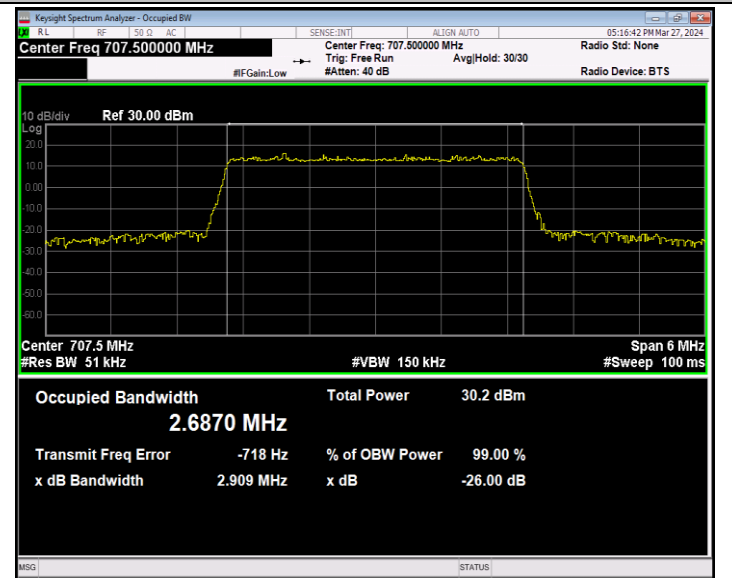

Band12-1.4MHz-64QAM-23173-6RB#0-PASS

Band12-3MHz-QPSK-23025-15RB#0-PASS

Band12-3MHz-QPSK-23095-15RB#0-PASS

Band12-3MHz-QPSK-23165-15RB#0-PASS

Band12-3MHz-16QAM-23025-15RB#0-PASS

Band12-3MHz-16QAM-23095-15RB#0-PASS