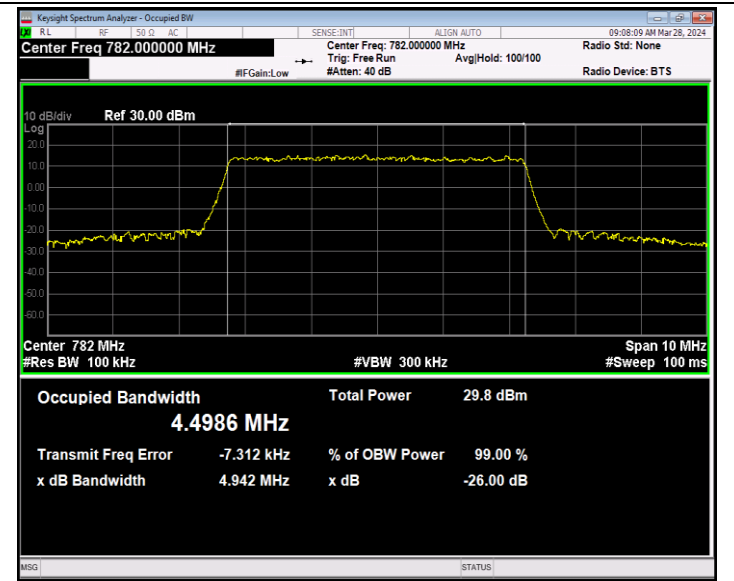

Band13-5MHz-QPSK-23255-25RB#0-PASS

Band13-5MHz-16QAM-23205-25RB#0-PASS

Band13-5MHz-16QAM-23230-25RB#0-PASS

Band13-5MHz-16QAM-23255-25RB#0-PASS

Band13-5MHz-64QAM-23205-25RB#0-PASS

Band13-5MHz-64QAM-23230-25RB#0-PASS