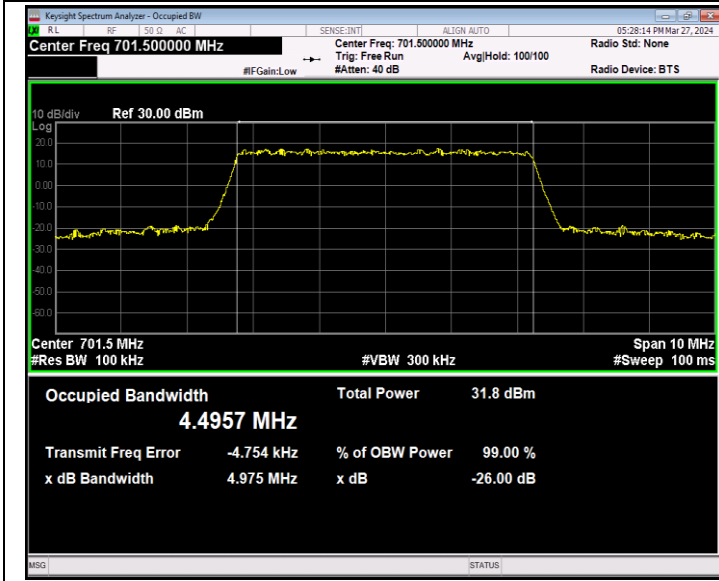

Band12-3MHz-16QAM-23165-15RB#0-PASS

Band12-3MHz-64QAM-23025-15RB#0-PASS

Band12-3MHz-64QAM-23095-15RB#0-PASS

Band12-3MHz-64QAM-23165-15RB#0-PASS

Band12-5MHz-QPSK-23035-25RB#0-PASS

Band12-5MHz-QPSK-23095-25RB#0-PASS