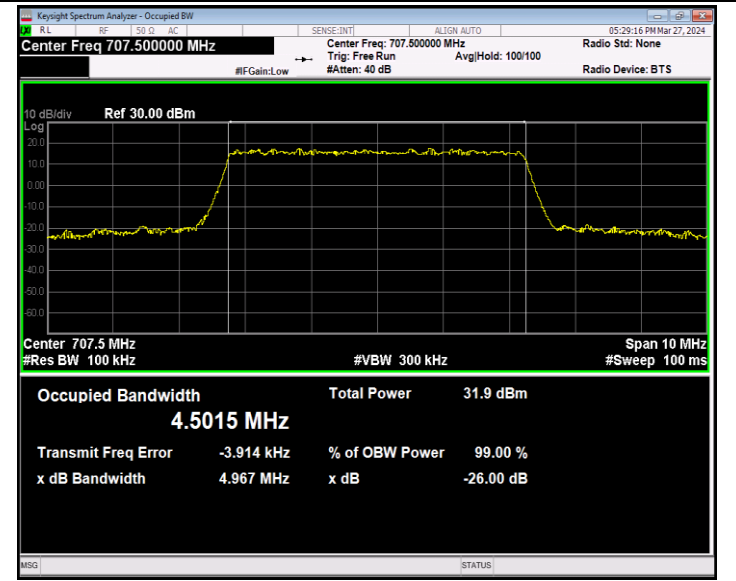

Band12-3MHz-16QAM-23165-15RB#0-PASS

Band12-3MHz-64QAM-23025-15RB#0-PASS

Band12-3MHz-64QAM-23095-15RB#0-PASS

Band12-3MHz-64QAM-23165-15RB#0-PASS

Band12-5MHz-QPSK-23035-25RB#0-PASS

Band12-5MHz-QPSK-23095-25RB#0-PASS