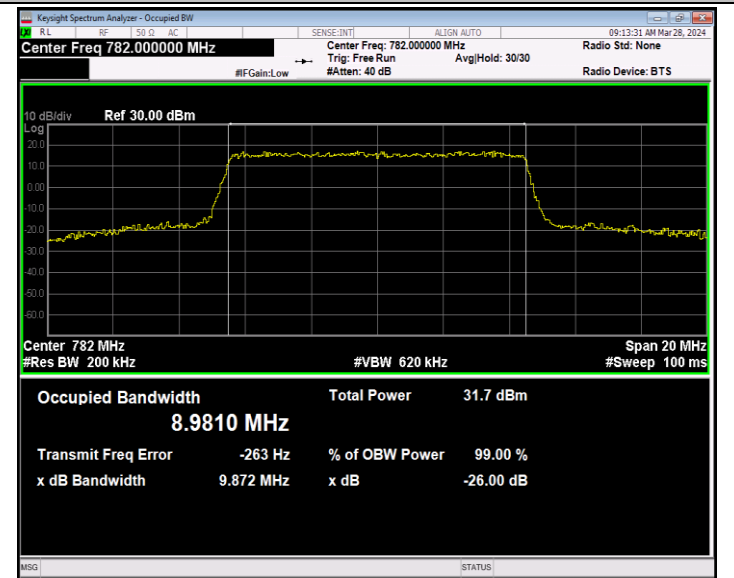

Band13-5MHz-64QAM-23230-25RB#0-PASS

Band13-10MHz-QPSK-23230-50RB#0-PASS