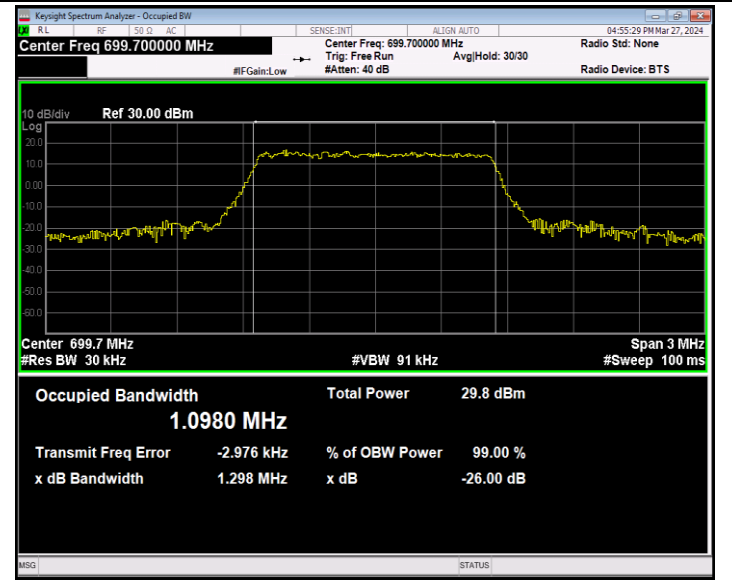

Band12-1.4MHz-QPSK-23095-6RB#0-PASS

Band12-1.4MHz-16QAM-23017-6RB#0-PASS