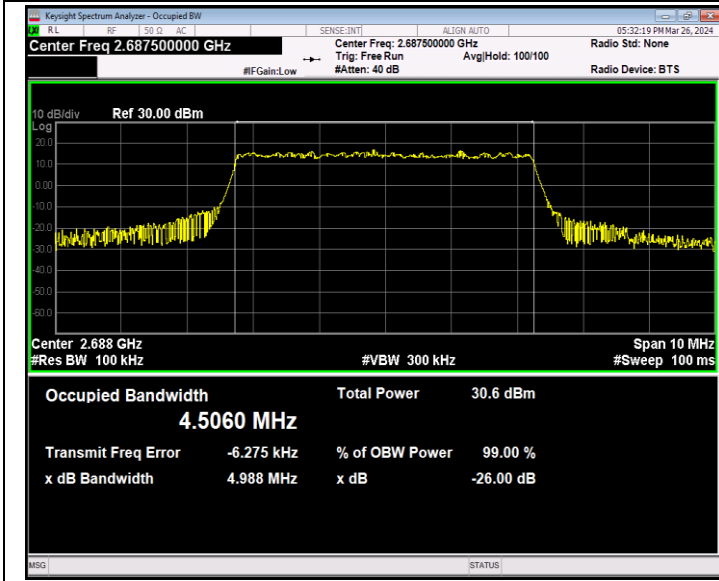

Band13-5MHz-64QAM-23255-25RB#0-PASS

Band13-10MHz-QPSK-23230-50RB#0-PASS

Band13-10MHz-16QAM-23230-50RB#0-PASS

Band13-10MHz-64QAM-23230-50RB#0-PASS

Band41-5MHz-QPSK-39675-25RB#0-PASS

Band41-5MHz-QPSK-40620-25RB#0-PASS