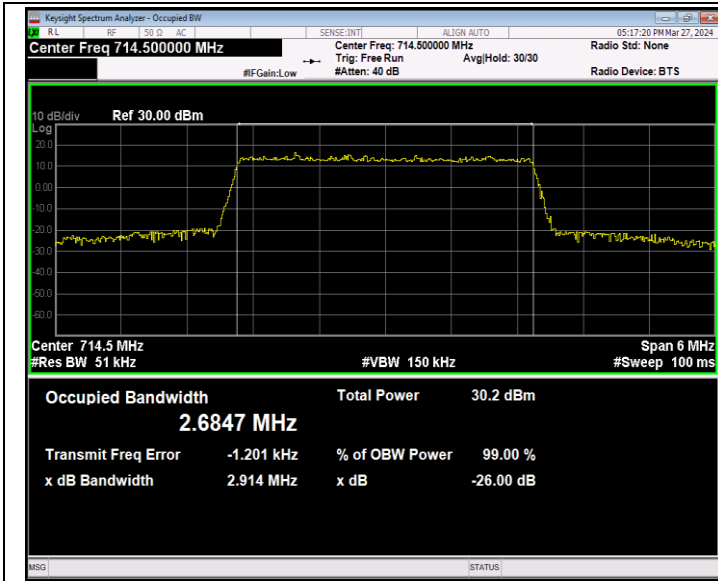

Band12-1.4MHz-64QAM-23173-6RB#0-PASS

Band12-3MHz-QPSK-23025-15RB#0-PASS

Band12-3MHz-QPSK-23095-15RB#0-PASS

Band12-3MHz-QPSK-23165-15RB#0-PASS

Band12-3MHz-16QAM-23025-15RB#0-PASS

Band12-3MHz-16QAM-23095-15RB#0-PASS