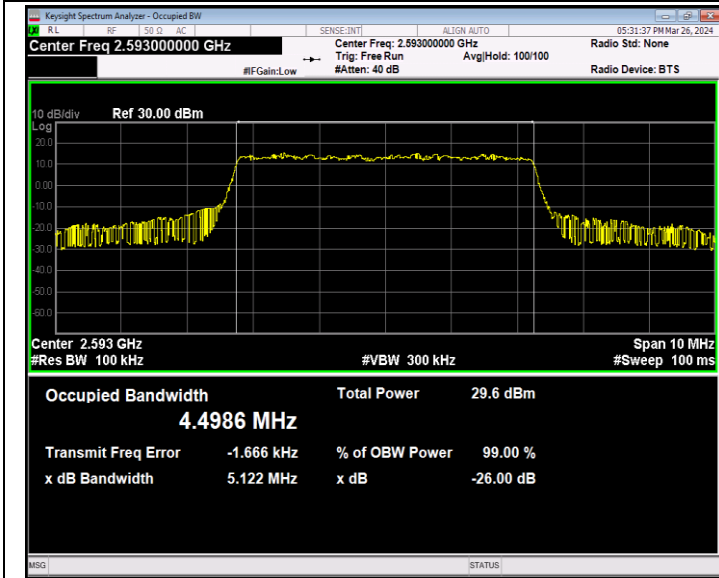

Band41-5MHz-QPSK-41565-25RB#0-PASS

Band41-5MHz-16QAM-40620-25RB#0-PASS