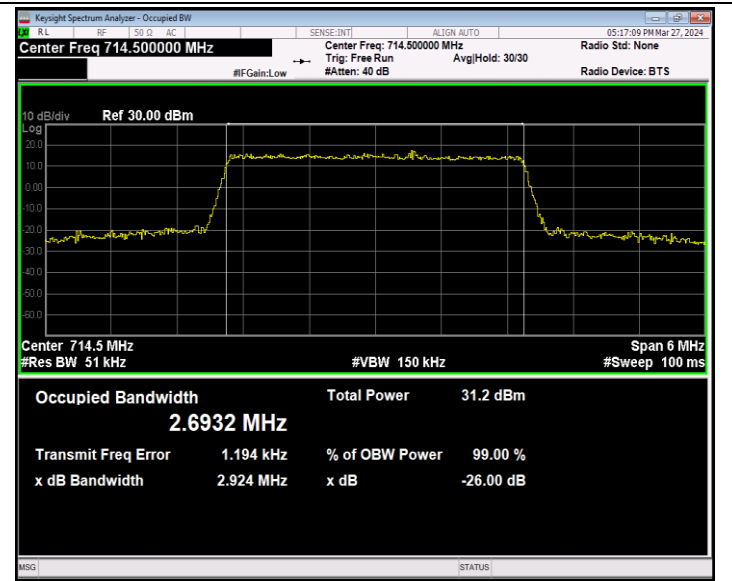

Band12-1.4MHz-64QAM-23173-6RB#0-PASS

Band12-3MHz-QPSK-23025-15RB#0-PASS

Band12-3MHz-QPSK-23095-15RB#0-PASS

Band12-3MHz-QPSK-23165-15RB#0-PASS

Band12-3MHz-16QAM-23025-15RB#0-PASS

Band12-3MHz-16QAM-23095-15RB#0-PASS