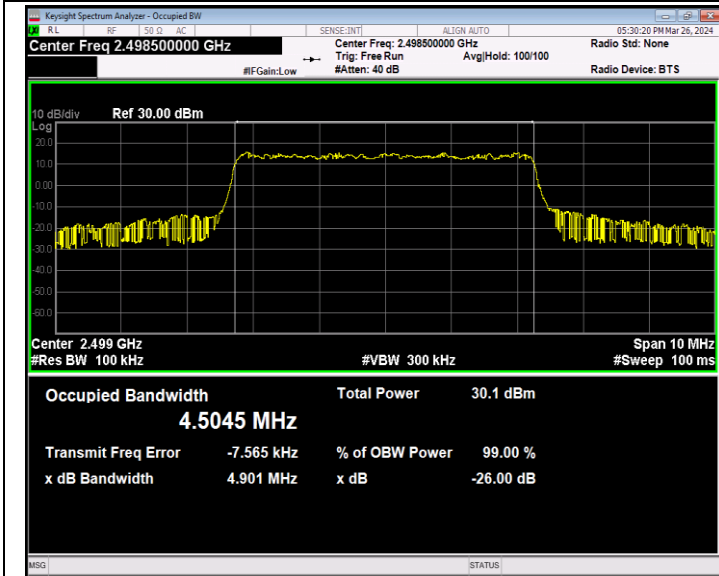

Band13-5MHz-64QAM-23255-25RB#0-PASS

Band13-10MHz-QPSK-23230-50RB#0-PASS

Band13-10MHz-16QAM-23230-50RB#0-PASS

Band13-10MHz-64QAM-23230-50RB#0-PASS

Band41-5MHz-QPSK-39675-25RB#0-PASS

Band41-5MHz-QPSK-40620-25RB#0-PASS