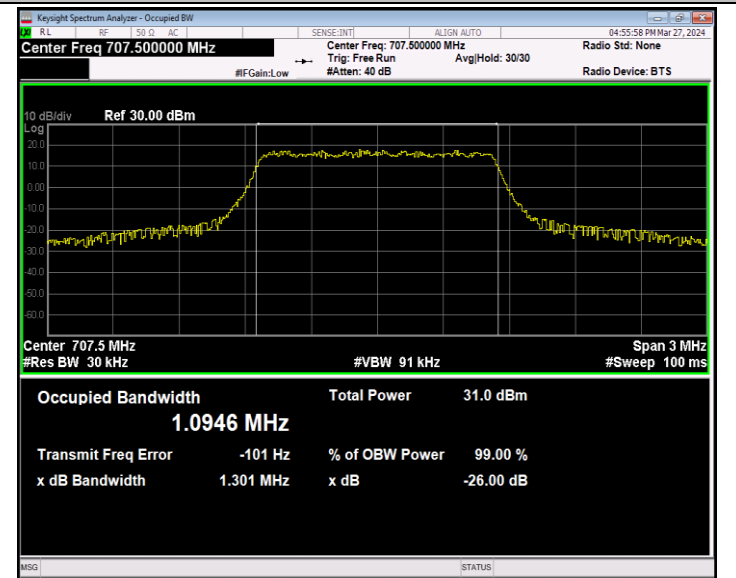

Band7-20MHz-16QAM-21350-100RB#0-PASS

Band7-20MHz-64QAM-20850-100RB#0-PASS

Band7-20MHz-64QAM-21100-100RB#0-PASS

Band7-20MHz-64QAM-21350-100RB#0-PASS

Band12-1.4MHz-QPSK-23017-6RB#0-PASS

Band12-1.4MHz-QPSK-23095-6RB#0-PASS