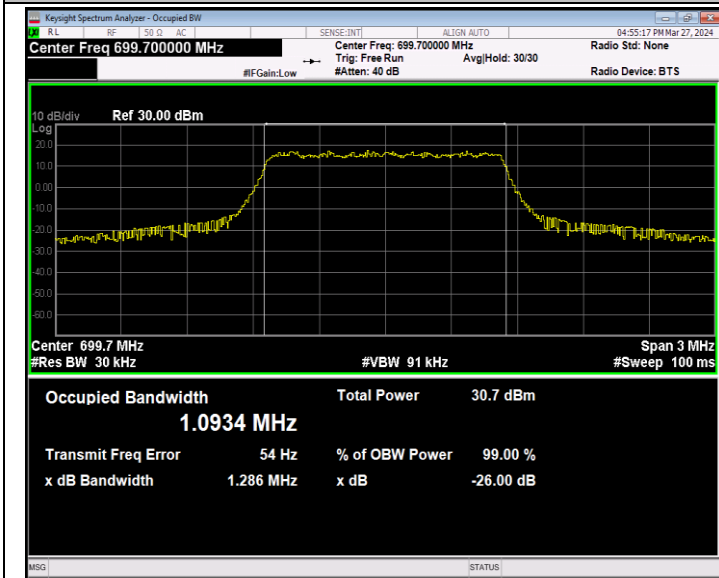

Band7-20MHz-16QAM-21350-100RB#0-PASS

Band7-20MHz-64QAM-20850-100RB#0-PASS

Band7-20MHz-64QAM-21100-100RB#0-PASS

Band7-20MHz-64QAM-21350-100RB#0-PASS

Band12-1.4MHz-QPSK-23017-6RB#0-PASS

Band12-1.4MHz-QPSK-23095-6RB#0-PASS