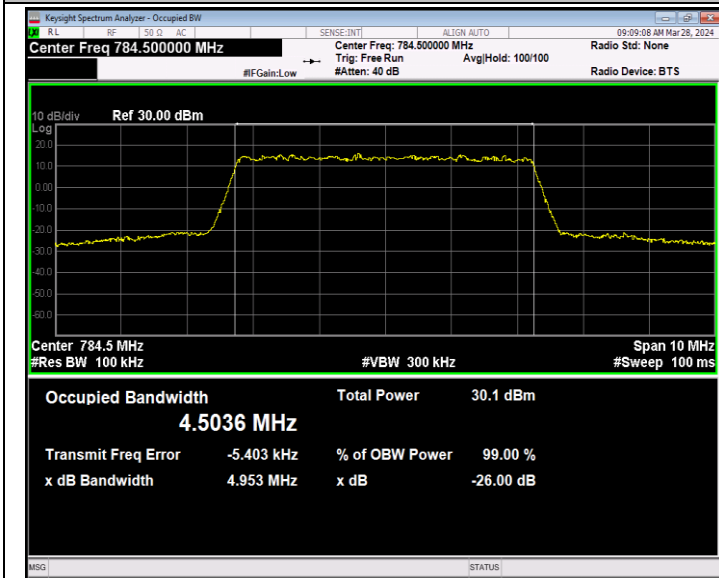

Band13-5MHz-QPSK-23255-25RB#0-PASS

Band13-5MHz-16QAM-23205-25RB#0-PASS

Band13-5MHz-16QAM-23230-25RB#0-PASS

Band13-5MHz-16QAM-23255-25RB#0-PASS

Band13-5MHz-64QAM-23205-25RB#0-PASS

Band13-5MHz-64QAM-23230-25RB#0-PASS