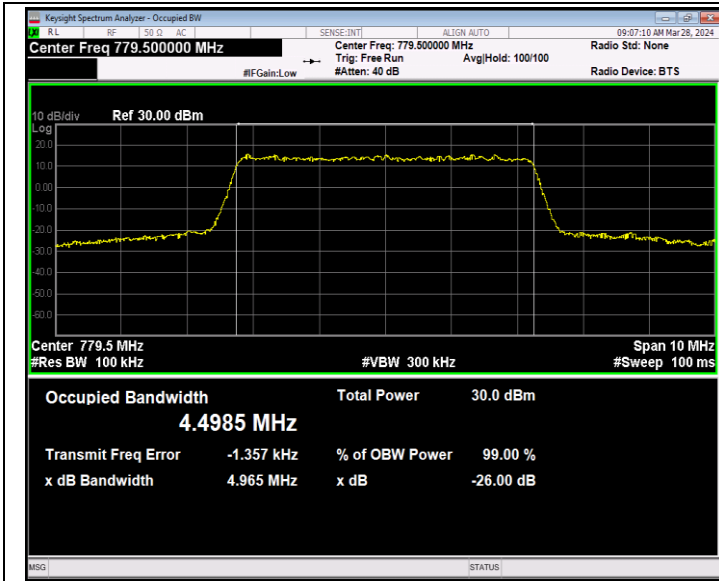

Band13-5MHz-QPSK-23255-25RB#0-PASS

Band13-5MHz-16QAM-23205-25RB#0-PASS

Band13-5MHz-16QAM-23230-25RB#0-PASS

Band13-5MHz-16QAM-23255-25RB#0-PASS

Band13-5MHz-64QAM-23205-25RB#0-PASS

Band13-5MHz-64QAM-23230-25RB#0-PASS