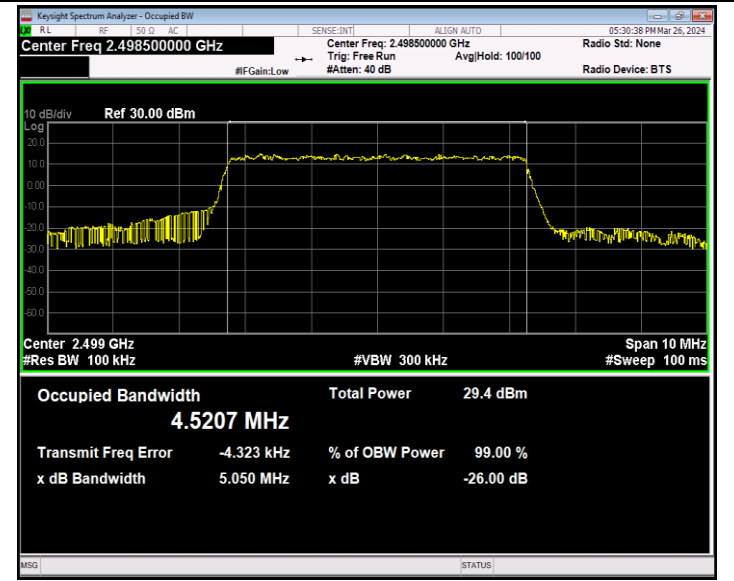

Band41-5MHz-QPSK-40620-25RB#0-PASS

Band41-5MHz-16QAM-39675-25RB#0-PASS