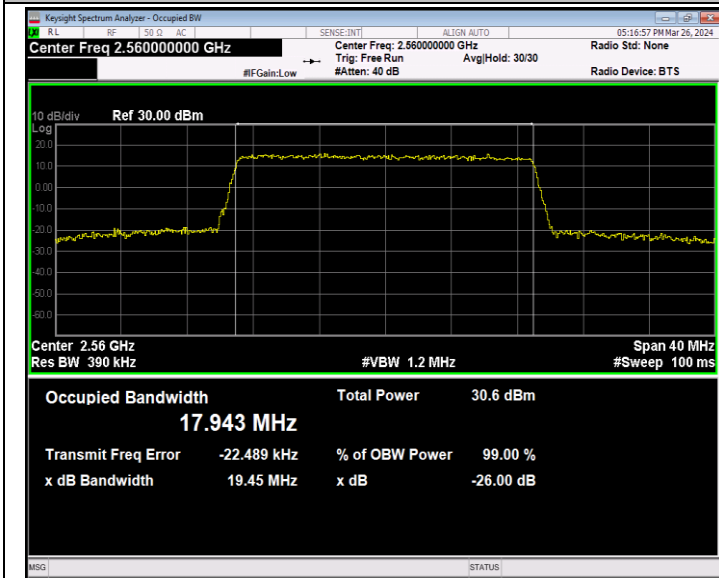

Band7-15MHz-64QAM-21375-75RB#0-PASS

Band7-20MHz-QPSK-20850-100RB#0-PASS

Band7-20MHz-QPSK-21100-100RB#0-PASS

Band7-20MHz-QPSK-21350-100RB#0-PASS

Band7-20MHz-16QAM-20850-100RB#0-PASS

Band7-20MHz-16QAM-21100-100RB#0-PASS