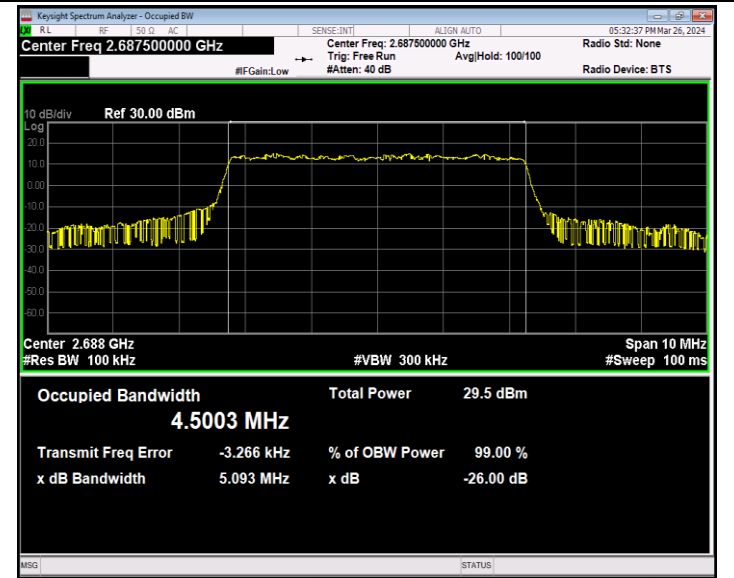

Band41-5MHz-16QAM-39675-25RB#0-PASS

Band41-5MHz-16QAM-41565-25RB#0-PASS