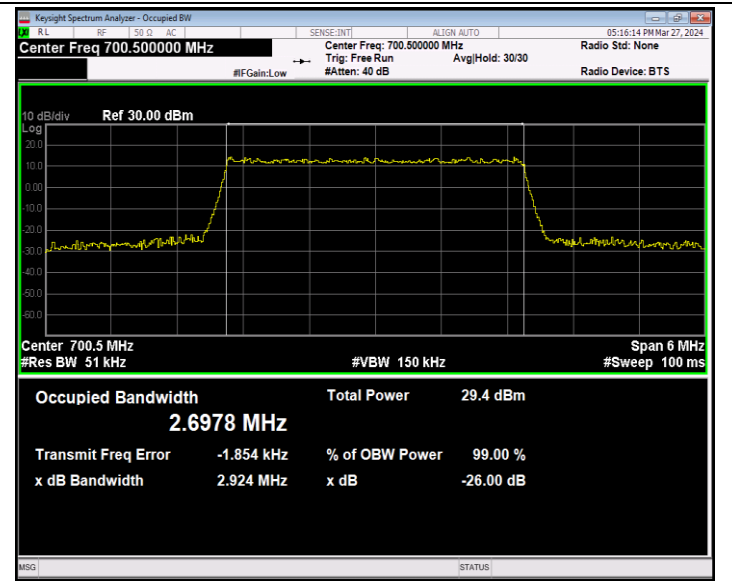

Band12-3MHz-16QAM-23095-15RB#0-PASS

Band12-3MHz-64QAM-23025-15RB#0-PASS