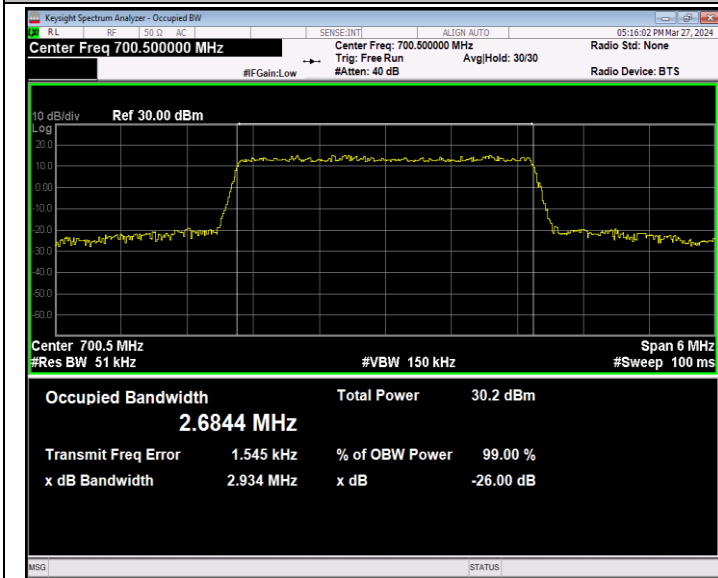

Band12-1.4MHz-64QAM-23173-6RB#0-PASS

Band12-3MHz-QPSK-23025-15RB#0-PASS

Band12-3MHz-QPSK-23095-15RB#0-PASS

Band12-3MHz-QPSK-23165-15RB#0-PASS

Band12-3MHz-16QAM-23025-15RB#0-PASS

Band12-3MHz-16QAM-23095-15RB#0-PASS