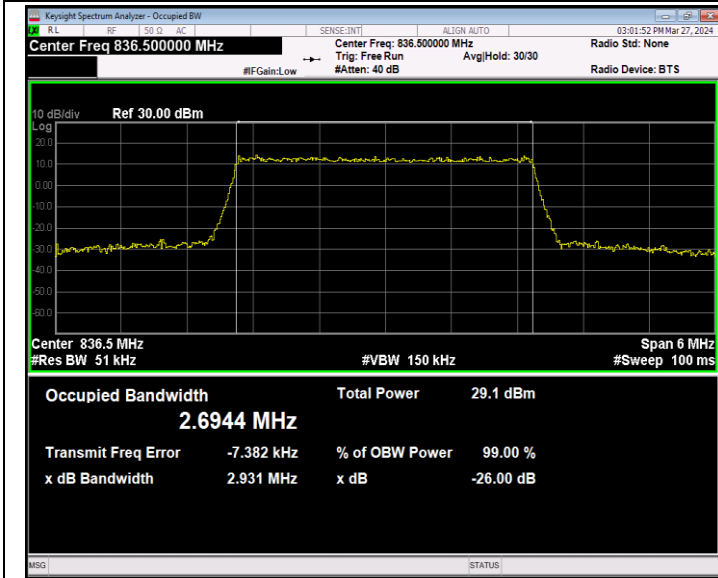

Band5-3MHz-16QAM-20635-15RB#0-PASS

Band5-3MHz-64QAM-20525-15RB#0-PASS