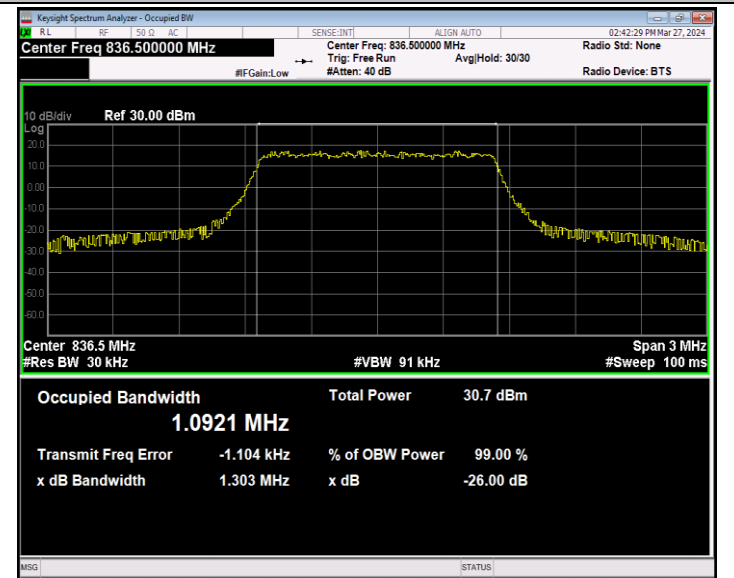

Band2-20MHz-16QAM-19100-100RB#0-PASS

Band2-20MHz-64QAM-18700-100RB#0-PASS

Band2-20MHz-64QAM-18900-100RB#0-PASS

Band2-20MHz-64QAM-19100-100RB#0-PASS

Band5-1.4MHz-QPSK-20407-6RB#0-PASS

Band5-1.4MHz-QPSK-20525-6RB#0-PASS