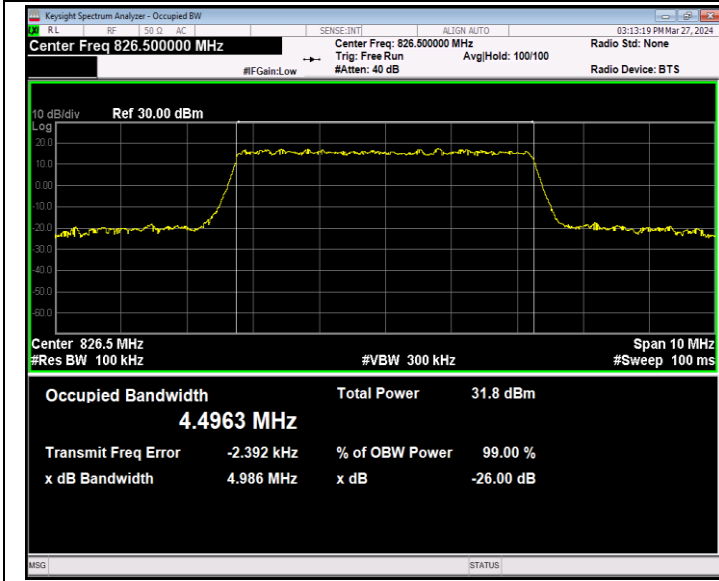

Band5-3MHz-16QAM-20635-15RB#0-PASS

Band5-3MHz-64QAM-20415-15RB#0-PASS

Band5-3MHz-64QAM-20525-15RB#0-PASS

Band5-3MHz-64QAM-20635-15RB#0-PASS

Band5-5MHz-QPSK-20425-25RB#0-PASS

Band5-5MHz-QPSK-20525-25RB#0-PASS