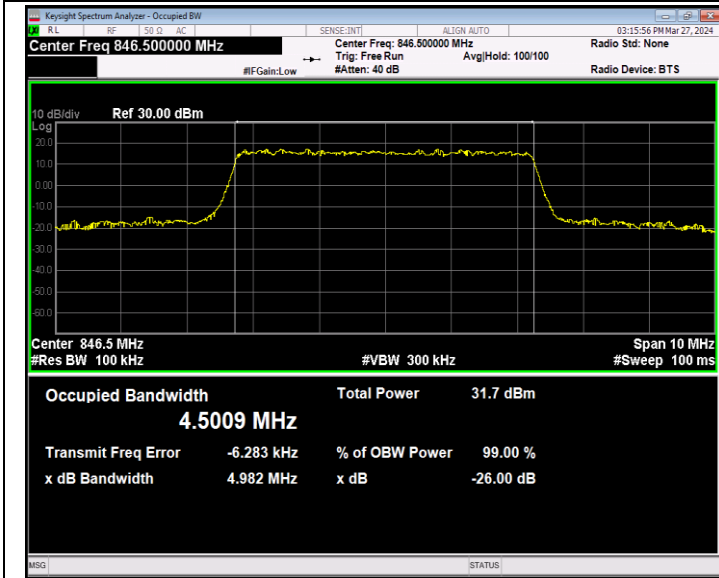

Band5-3MHz-16QAM-20635-15RB#0-PASS

Band5-3MHz-64QAM-20415-15RB#0-PASS

Band5-3MHz-64QAM-20525-15RB#0-PASS

Band5-3MHz-64QAM-20635-15RB#0-PASS

Band5-5MHz-QPSK-20425-25RB#0-PASS

Band5-5MHz-QPSK-20525-25RB#0-PASS