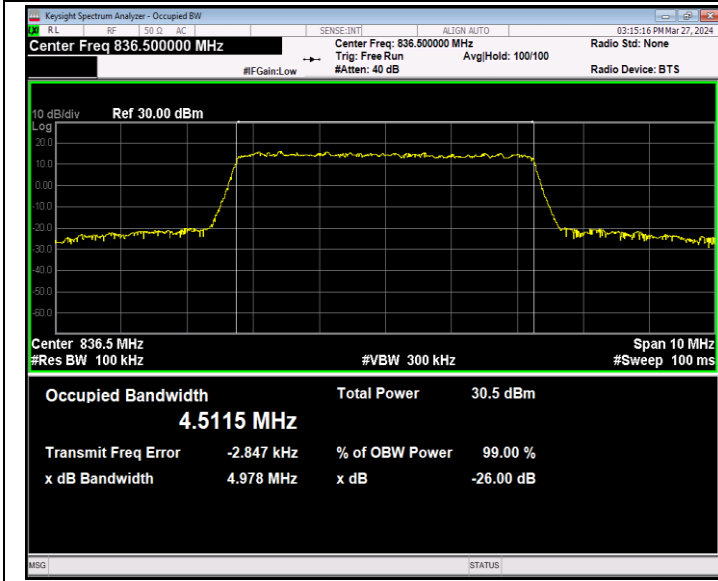

Band5-5MHz-QPSK-20625-25RB#0-PASS

Band5-5MHz-16QAM-20525-25RB#0-PASS