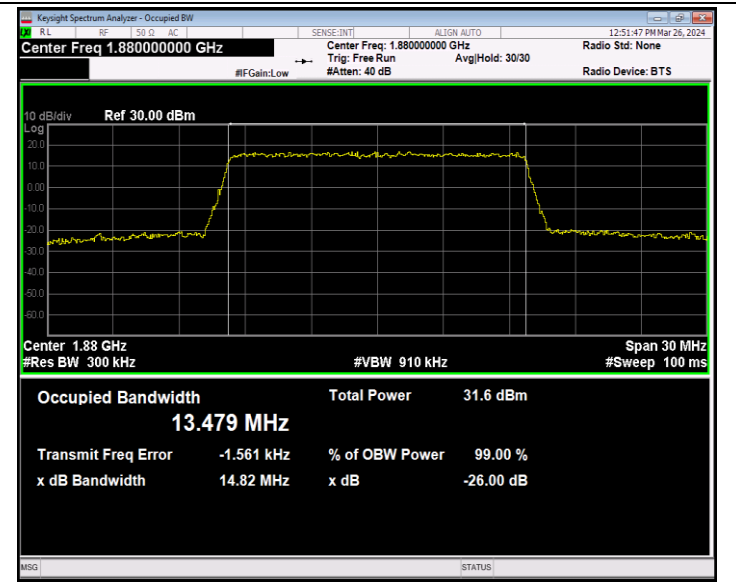

Band2-10MHz-16QAM-19150-50RB#0-PASS

Band2-10MHz-64QAM-18650-50RB#0-PASS

Band2-10MHz-64QAM-18900-50RB#0-PASS

Band2-10MHz-64QAM-19150-50RB#0-PASS

Band2-15MHz-QPSK-18675-75RB#0-PASS

Band2-15MHz-QPSK-18900-75RB#0-PASS