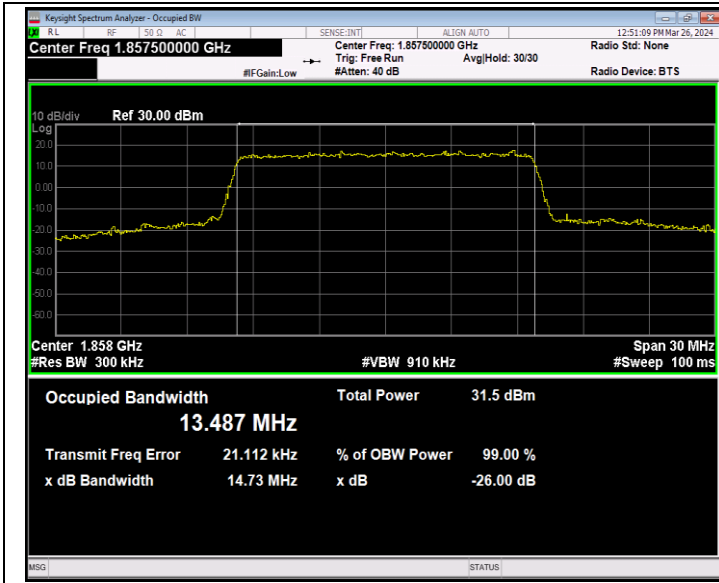

Band2-10MHz-16QAM-19150-50RB#0-PASS

Band2-10MHz-64QAM-18650-50RB#0-PASS

Band2-10MHz-64QAM-18900-50RB#0-PASS

Band2-10MHz-64QAM-19150-50RB#0-PASS

Band2-15MHz-QPSK-18675-75RB#0-PASS

Band2-15MHz-QPSK-18900-75RB#0-PASS