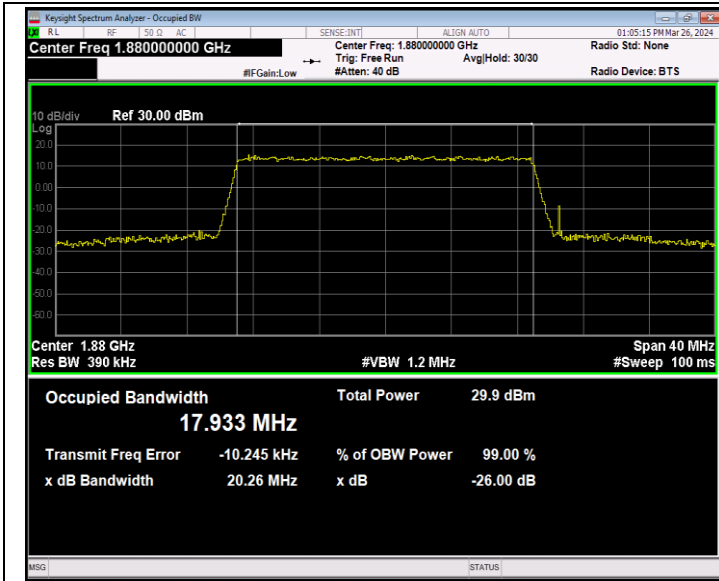

Band2-20MHz-16QAM-19100-100RB#0-PASS

Band2-20MHz-64QAM-18900-100RB#0-PASS