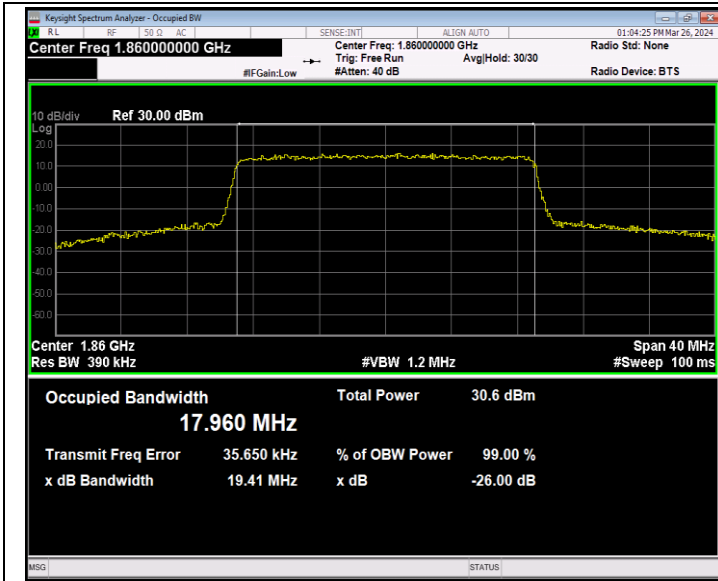

Band2-15MHz-64QAM-19125-75RB#0-PASS

Band2-20MHz-QPSK-18700-100RB#0-PASS

Band2-20MHz-QPSK-18900-100RB#0-PASS

Band2-20MHz-QPSK-19100-100RB#0-PASS

Band2-20MHz-16QAM-18700-100RB#0-PASS

Band2-20MHz-16QAM-18900-100RB#0-PASS