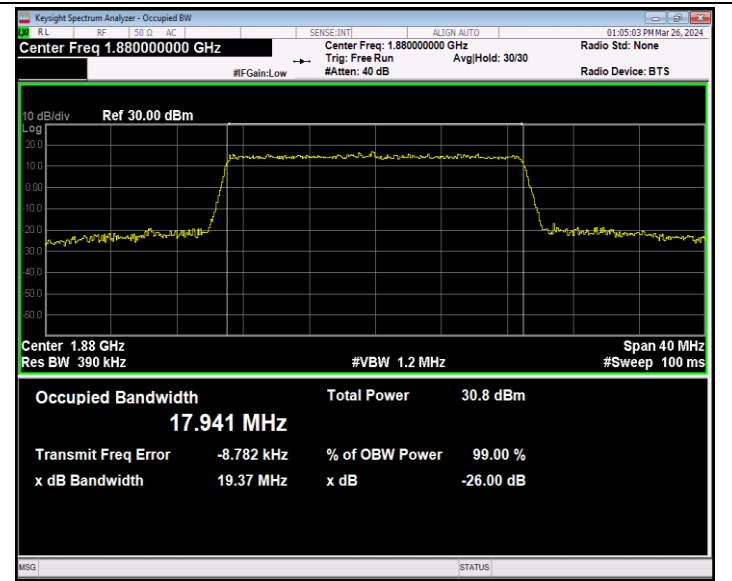

Band2-15MHz-64QAM-19125-75RB#0-PASS

Band2-20MHz-QPSK-18700-100RB#0-PASS

Band2-20MHz-QPSK-18900-100RB#0-PASS

Band2-20MHz-QPSK-19100-100RB#0-PASS

Band2-20MHz-16QAM-18700-100RB#0-PASS

Band2-20MHz-16QAM-18900-100RB#0-PASS