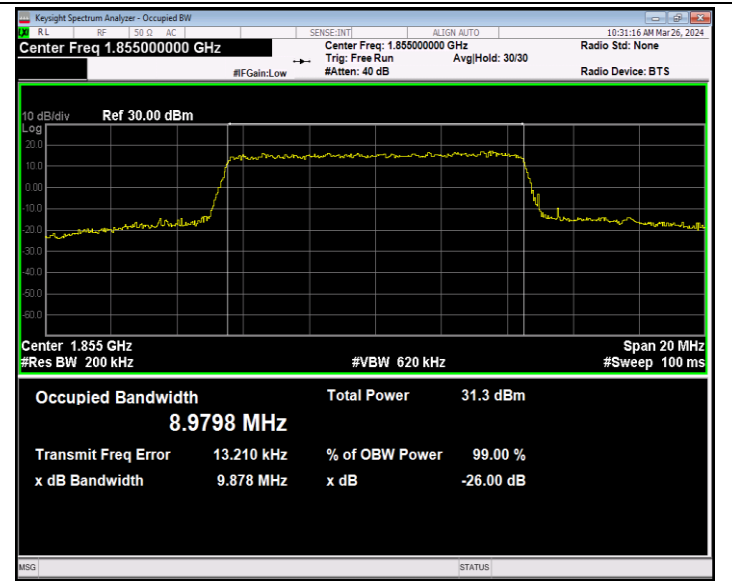

Band2-10MHz-16QAM-19150-50RB#0-PASS

Band2-10MHz-64QAM-18650-50RB#0-PASS

Band2-10MHz-64QAM-18900-50RB#0-PASS

Band2-10MHz-64QAM-19150-50RB#0-PASS

Band2-15MHz-QPSK-18675-75RB#0-PASS

Band2-15MHz-QPSK-18900-75RB#0-PASS