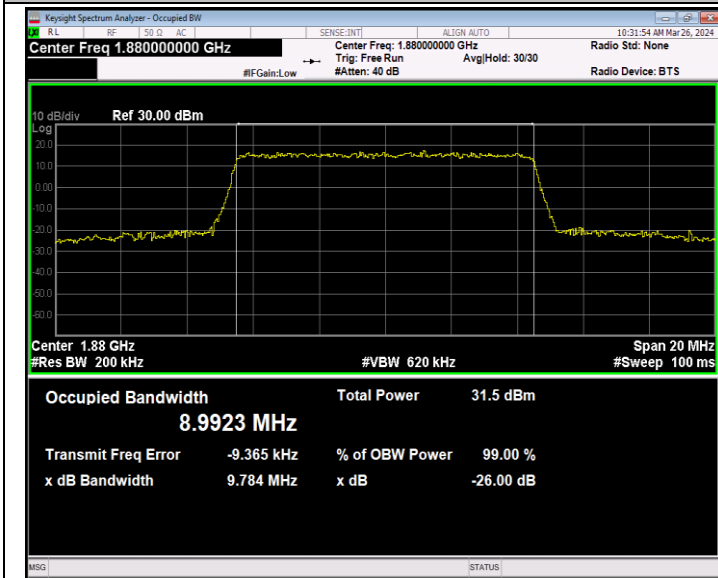

Band2-10MHz-16QAM-19150-50RB#0-PASS

Band2-10MHz-64QAM-18650-50RB#0-PASS

Band2-10MHz-64QAM-18900-50RB#0-PASS

Band2-10MHz-64QAM-19150-50RB#0-PASS

Band2-15MHz-QPSK-18675-75RB#0-PASS

Band2-15MHz-QPSK-18900-75RB#0-PASS