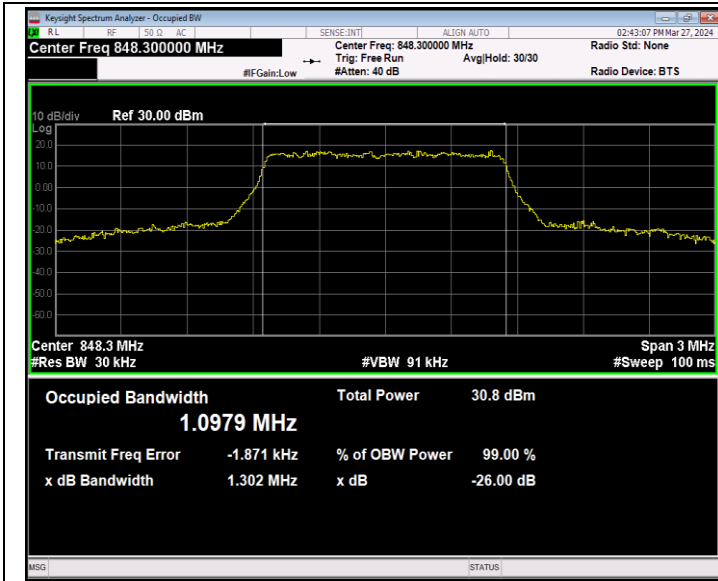

Band2-20MHz-16QAM-19100-100RB#0-PASS

Band2-20MHz-64QAM-18700-100RB#0-PASS

Band2-20MHz-64QAM-18900-100RB#0-PASS

Band2-20MHz-64QAM-19100-100RB#0-PASS

Band5-1.4MHz-QPSK-20407-6RB#0-PASS

Band5-1.4MHz-QPSK-20525-6RB#0-PASS