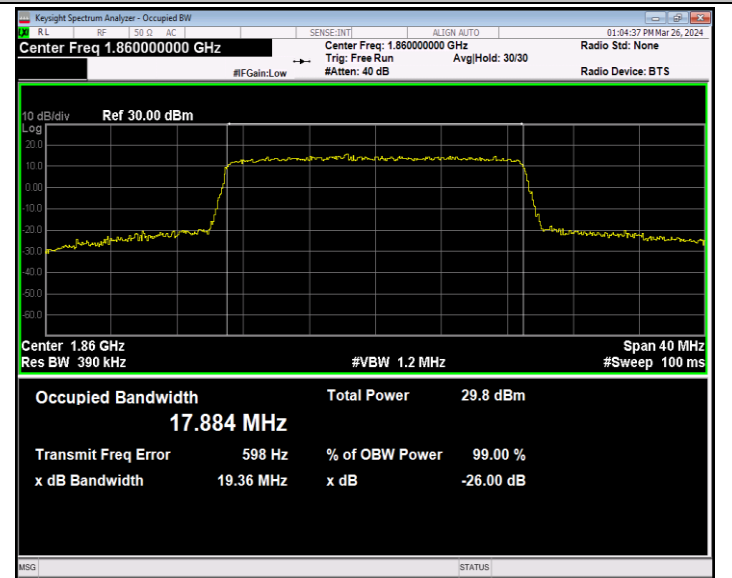

Band2-20MHz-16QAM-18900-100RB#0-PASS

Band2-20MHz-64QAM-18700-100RB#0-PASS