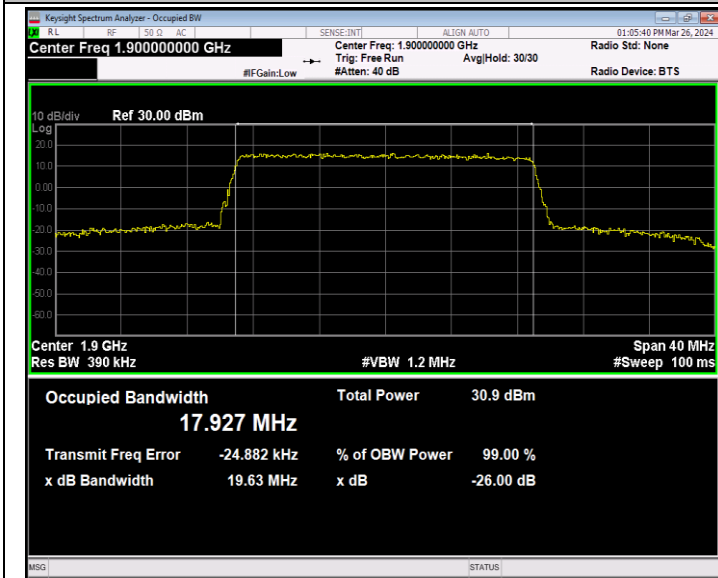

Band2-15MHz-64QAM-19125-75RB#0-PASS

Band2-20MHz-QPSK-18700-100RB#0-PASS

Band2-20MHz-QPSK-18900-100RB#0-PASS

Band2-20MHz-QPSK-19100-100RB#0-PASS

Band2-20MHz-16QAM-18700-100RB#0-PASS

Band2-20MHz-16QAM-18900-100RB#0-PASS