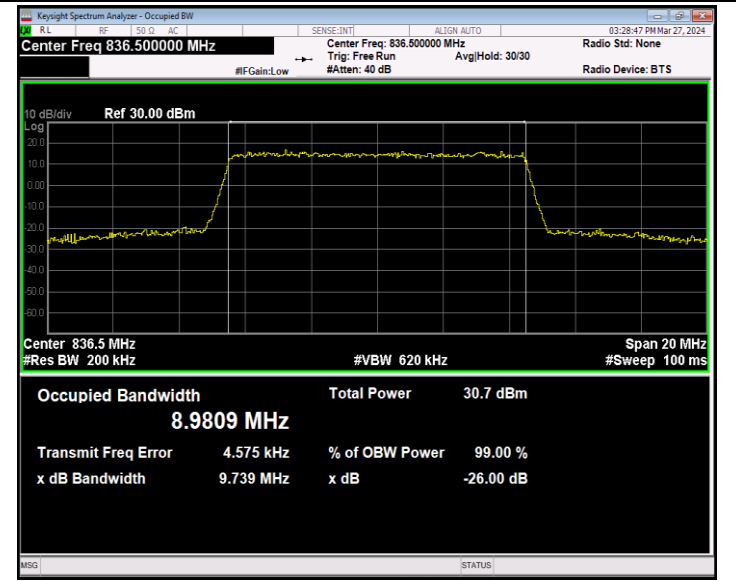

Band5-5MHz-64QAM-20625-25RB#0-PASS

Band5-10MHz-QPSK-20450-50RB#0-PASS

Band5-10MHz-QPSK-20525-50RB#0-PASS

Band5-10MHz-QPSK-20600-50RB#0-PASS

Band5-10MHz-16QAM-20450-50RB#0-PASS

Band5-10MHz-16QAM-20525-50RB#0-PASS