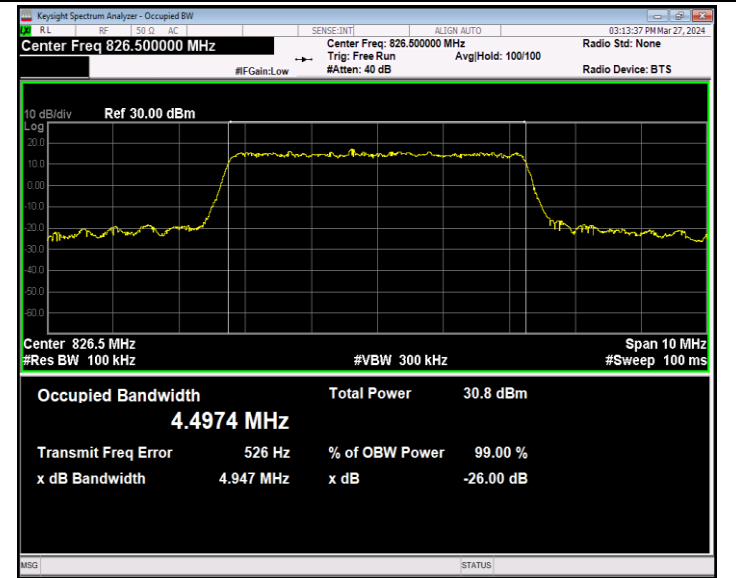

Band5-5MHz-QPSK-20525-25RB#0-PASS

Band5-5MHz-16QAM-20425-25RB#0-PASS