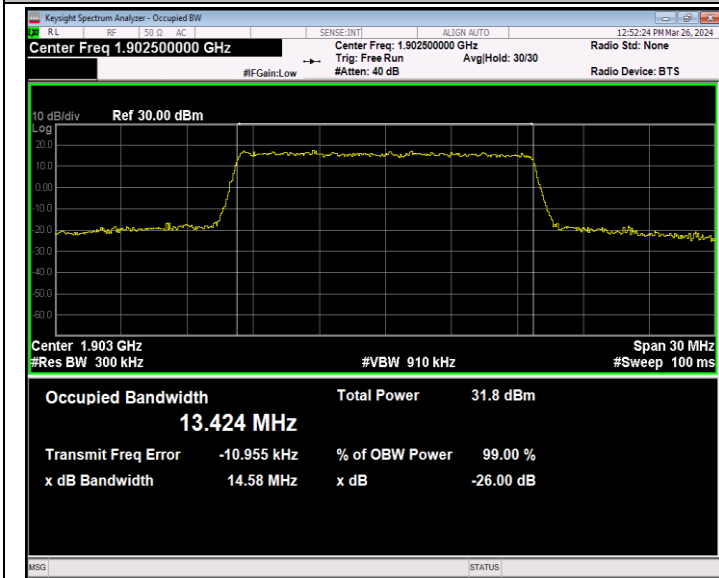

Band2-10MHz-16QAM-19150-50RB#0-PASS

Band2-10MHz-64QAM-18650-50RB#0-PASS

Band2-10MHz-64QAM-18900-50RB#0-PASS

Band2-10MHz-64QAM-19150-50RB#0-PASS

Band2-15MHz-QPSK-18675-75RB#0-PASS

Band2-15MHz-QPSK-18900-75RB#0-PASS