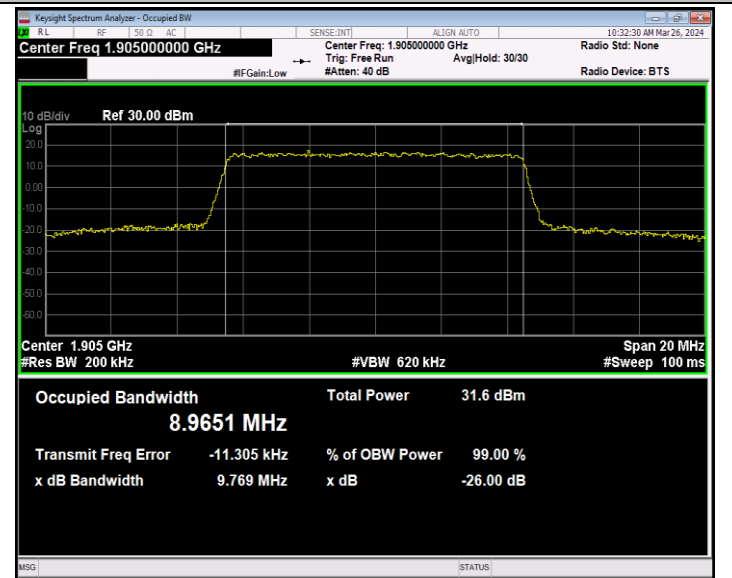

Band2-10MHz-16QAM-19150-50RB#0-PASS

Band2-10MHz-64QAM-18650-50RB#0-PASS

Band2-10MHz-64QAM-18900-50RB#0-PASS

Band2-10MHz-64QAM-19150-50RB#0-PASS

Band2-15MHz-QPSK-18675-75RB#0-PASS

Band2-15MHz-QPSK-18900-75RB#0-PASS