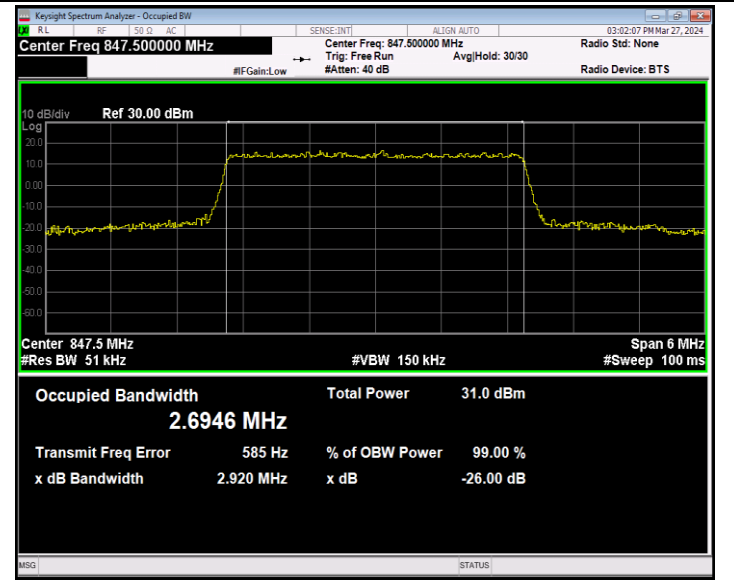

Band5-1.4MHz-64QAM-20643-6RB#0-PASS

Band5-3MHz-QPSK-20415-15RB#0-PASS

Band5-3MHz-QPSK-20525-15RB#0-PASS

Band5-3MHz-QPSK-20635-15RB#0-PASS

Band5-3MHz-16QAM-20415-15RB#0-PASS

Band5-3MHz-16QAM-20525-15RB#0-PASS