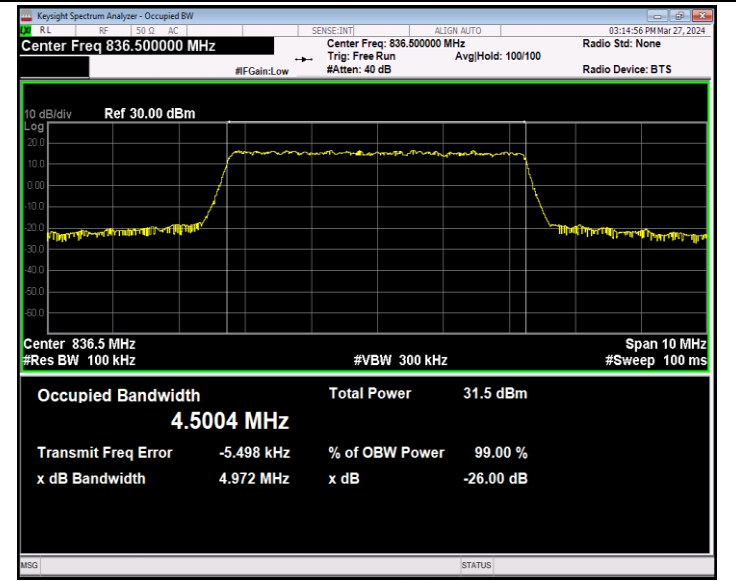

Band5-3MHz-16QAM-20635-15RB#0-PASS

Band5-3MHz-64QAM-20415-15RB#0-PASS

Band5-3MHz-64QAM-20525-15RB#0-PASS

Band5-3MHz-64QAM-20635-15RB#0-PASS

Band5-5MHz-QPSK-20425-25RB#0-PASS

Band5-5MHz-QPSK-20525-25RB#0-PASS