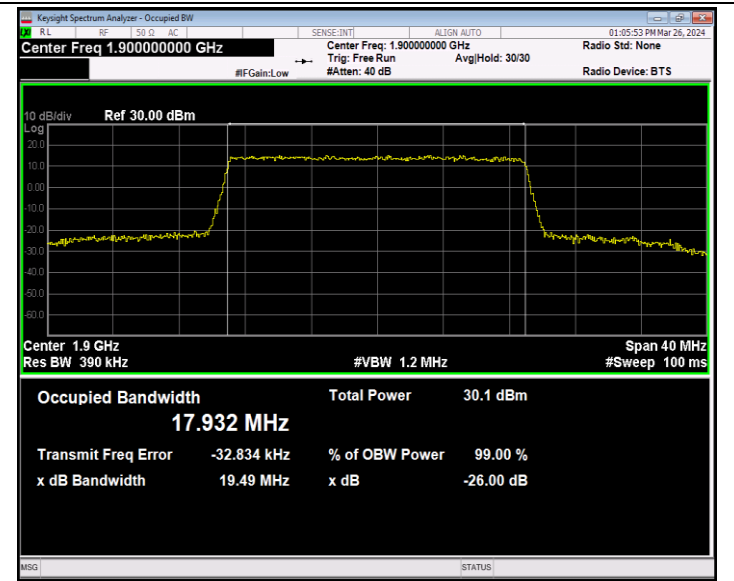

Band2-20MHz-64QAM-18700-100RB#0-PASS

Band2-20MHz-64QAM-19100-100RB#0-PASS