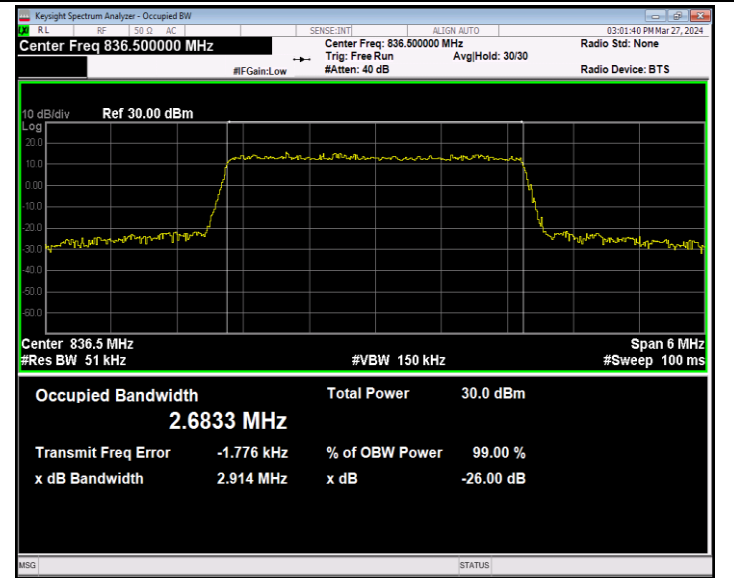

Band5-1.4MHz-64QAM-20643-6RB#0-PASS

Band5-3MHz-QPSK-20415-15RB#0-PASS

Band5-3MHz-QPSK-20525-15RB#0-PASS

Band5-3MHz-QPSK-20635-15RB#0-PASS

Band5-3MHz-16QAM-20415-15RB#0-PASS

Band5-3MHz-16QAM-20525-15RB#0-PASS