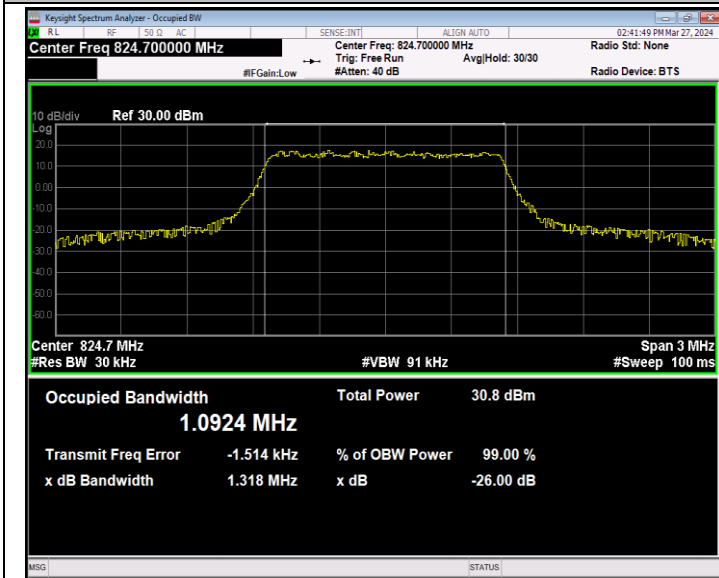

Band2-20MHz-16QAM-19100-100RB#0-PASS

Band2-20MHz-64QAM-18700-100RB#0-PASS

Band2-20MHz-64QAM-18900-100RB#0-PASS

Band2-20MHz-64QAM-19100-100RB#0-PASS

Band5-1.4MHz-QPSK-20407-6RB#0-PASS

Band5-1.4MHz-QPSK-20525-6RB#0-PASS