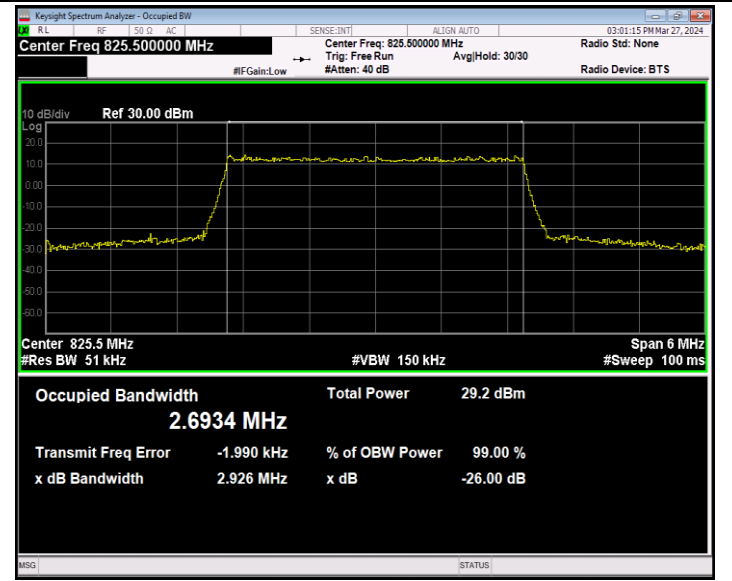

Band5-3MHz-16QAM-20525-15RB#0-PASS

Band5-3MHz-64QAM-20415-15RB#0-PASS