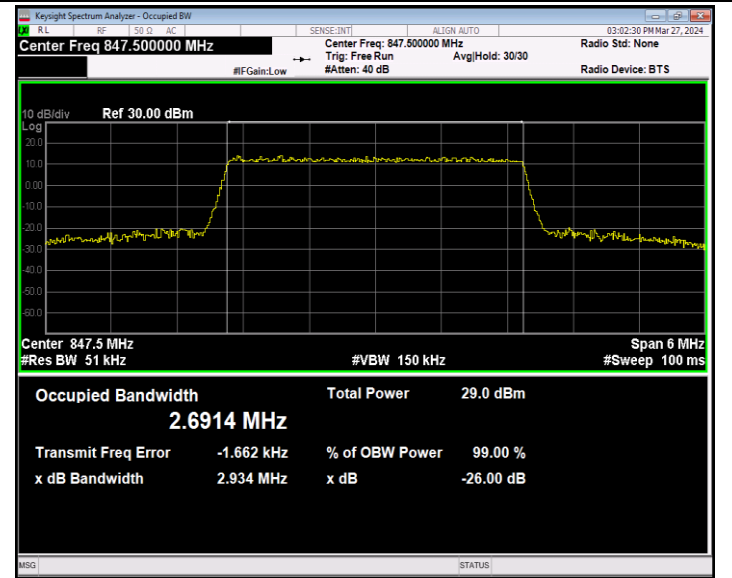

Band5-3MHz-64QAM-20415-15RB#0-PASS

Band5-3MHz-64QAM-20635-15RB#0-PASS