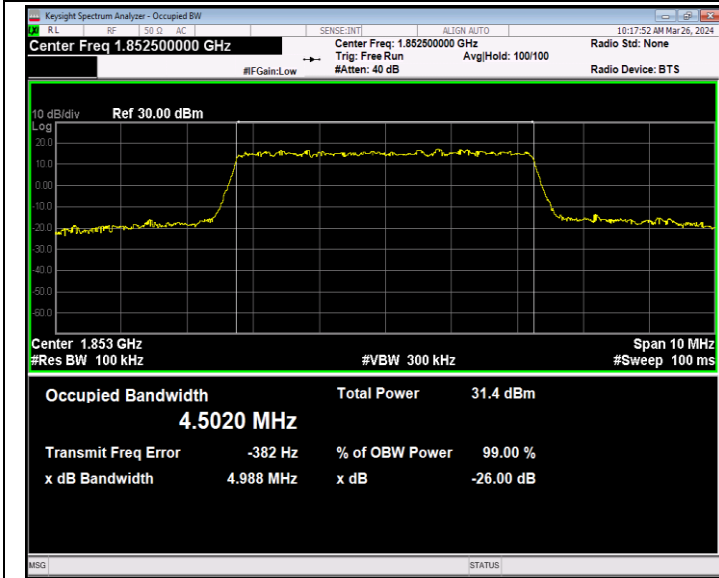

Band2-3MHz-16QAM-18615-15RB#0-PASS

Band2-3MHz-16QAM-18900-15RB#0-PASS

Band2-3MHz-16QAM-19185-15RB#0-PASS

Band2-3MHz-64QAM-18615-15RB#0-PASS

Band2-3MHz-64QAM-18900-15RB#0-PASS

Band2-3MHz-64QAM-19185-15RB#0-PASS