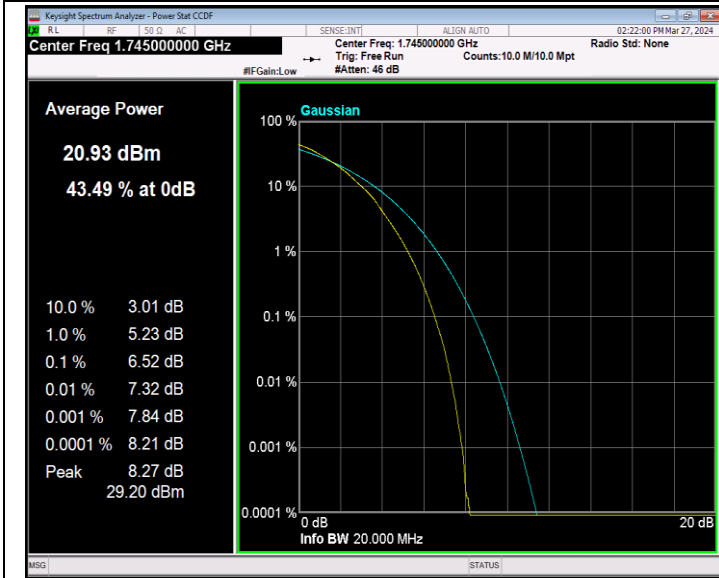

Band66-20MHz-64QAM-132322-100RB#0-PASS