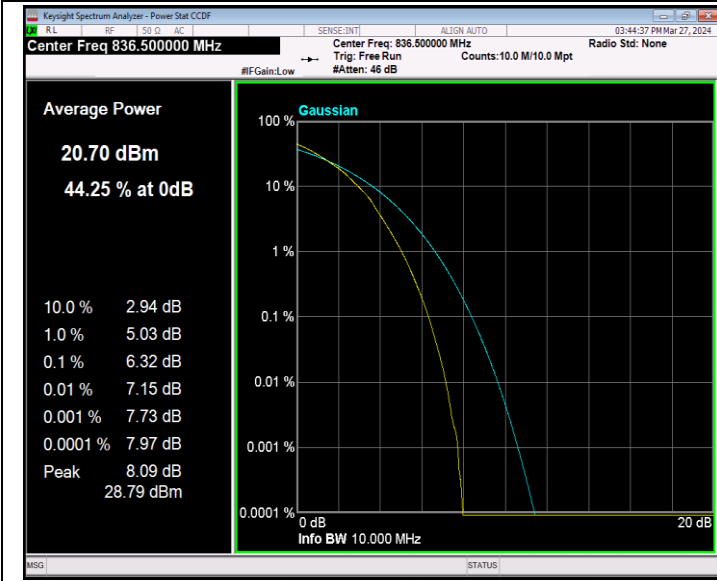

Band5-10MHz-64QAM-20525-50RB#0-PASS