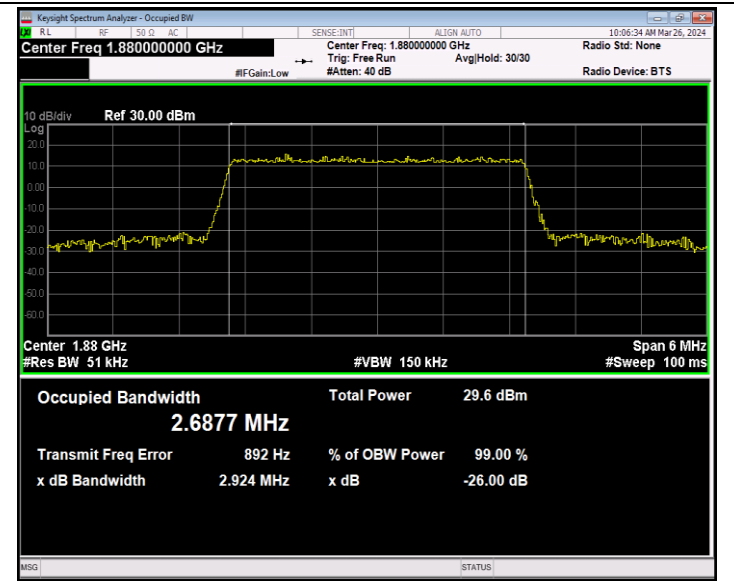

Band2-3MHz-16QAM-18900-15RB#0-PASS