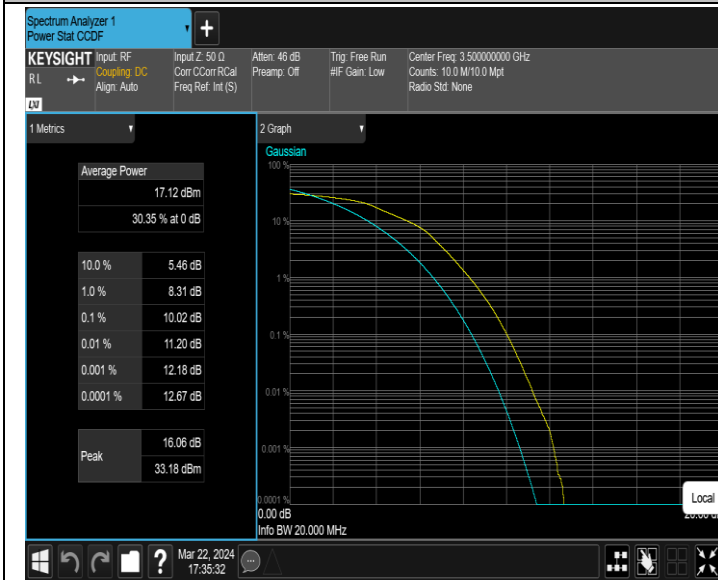

Band41-20MHz-QPSK-40620-100RB#0-PASS

Band41-20MHz-16QAM-40620-100RB#0-PASS

Band41-20MHz-64QAM-40620-100RB#0-PASS

42(3450-3550)-20MHz-QPSK-42590-100RB#0-PASS

42(3450-3550)-20MHz-16QAM-42590-100RB#0-PASS

42(3450-3550)-20MHz-64QAM-42590-100RB#0-PASS