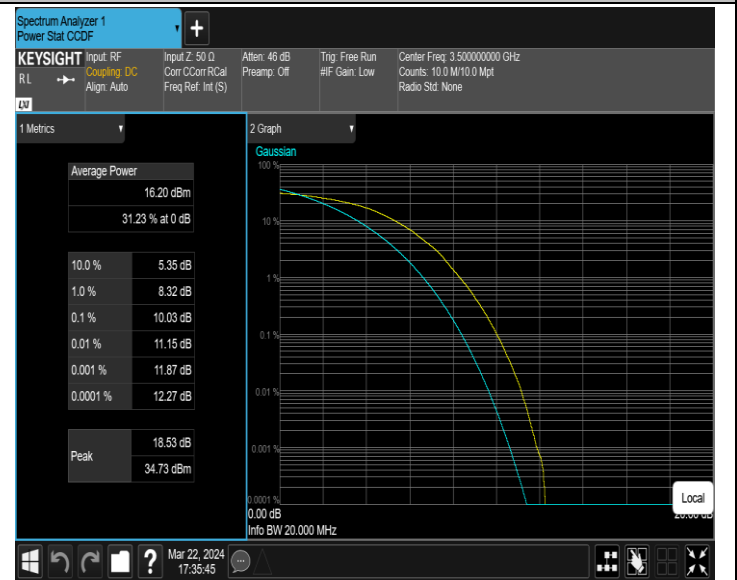

Band41-20MHz-QPSK-40620-100RB#0-PASS

Band41-20MHz-16QAM-40620-100RB#0-PASS

Band41-20MHz-64QAM-40620-100RB#0-PASS

42(3450-3550)-20MHz-QPSK-42590-100RB#0-PASS

42(3450-3550)-20MHz-16QAM-42590-100RB#0-PASS

42(3450-3550)-20MHz-64QAM-42590-100RB#0-PASS