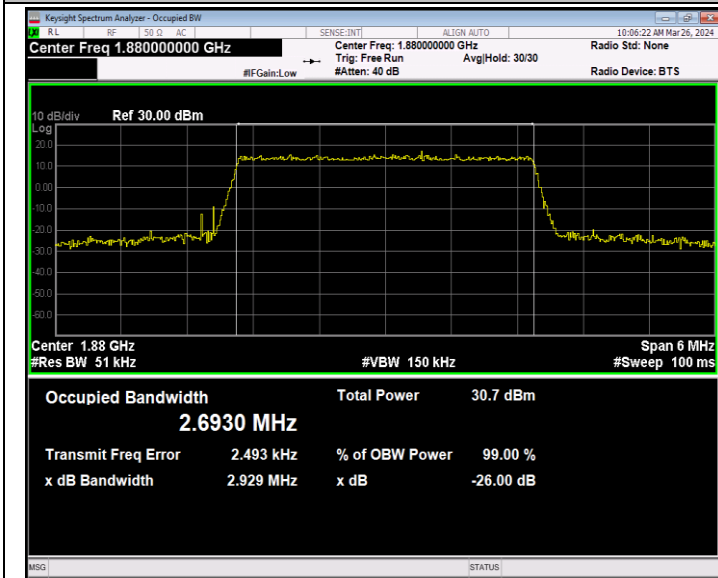

Band2-1.4MHz-64QAM-18607-6RB#0-PASS

Band2-1.4MHz-64QAM-18900-6RB#0-PASS

Band2-1.4MHz-64QAM-19193-6RB#0-PASS

Band2-3MHz-QPSK-18615-15RB#0-PASS

Band2-3MHz-QPSK-18900-15RB#0-PASS

Band2-3MHz-QPSK-19185-15RB#0-PASS