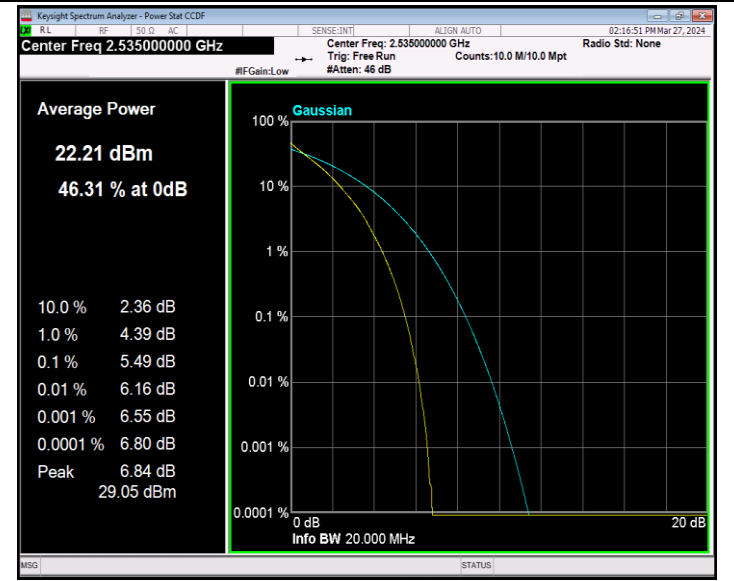

Band7-20MHz-QPSK-21100-100RB#0-PASS