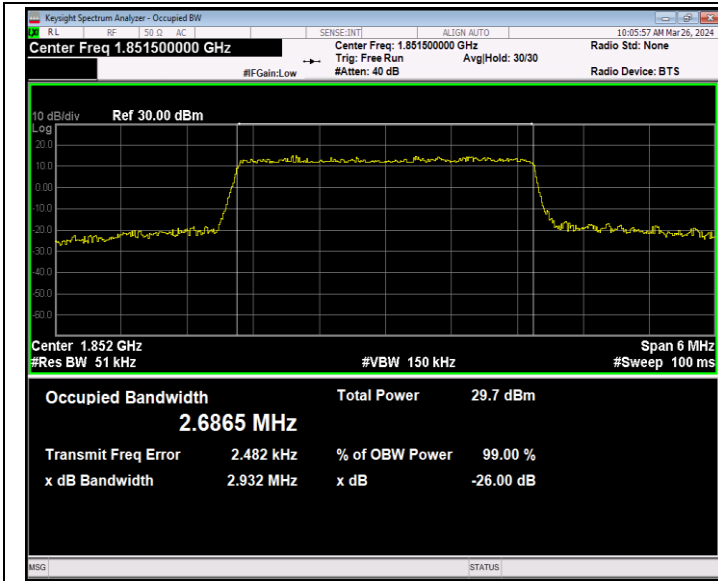

Band2-1.4MHz-64QAM-18607-6RB#0-PASS

Band2-1.4MHz-64QAM-18900-6RB#0-PASS

Band2-1.4MHz-64QAM-19193-6RB#0-PASS

Band2-3MHz-QPSK-18615-15RB#0-PASS

Band2-3MHz-QPSK-18900-15RB#0-PASS

Band2-3MHz-QPSK-19185-15RB#0-PASS