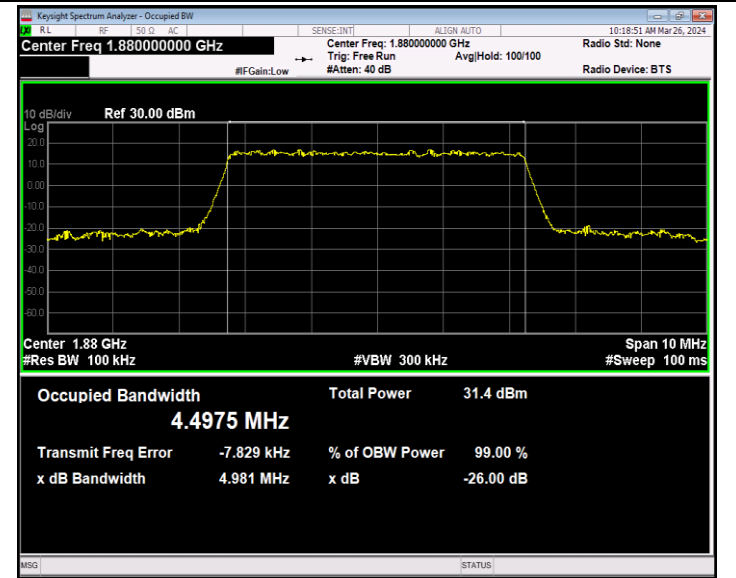

Band2-5MHz-QPSK-18900-25RB#0-PASS