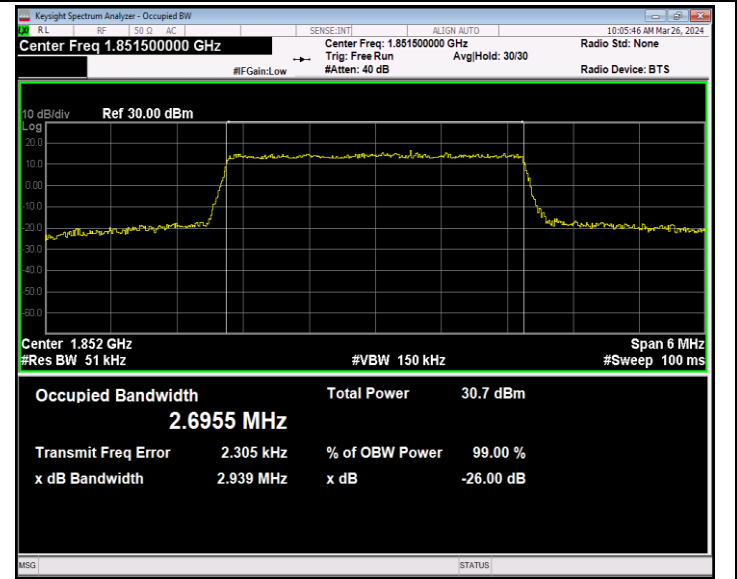

Band2-3MHz-QPSK-18615-15RB#0-PASS