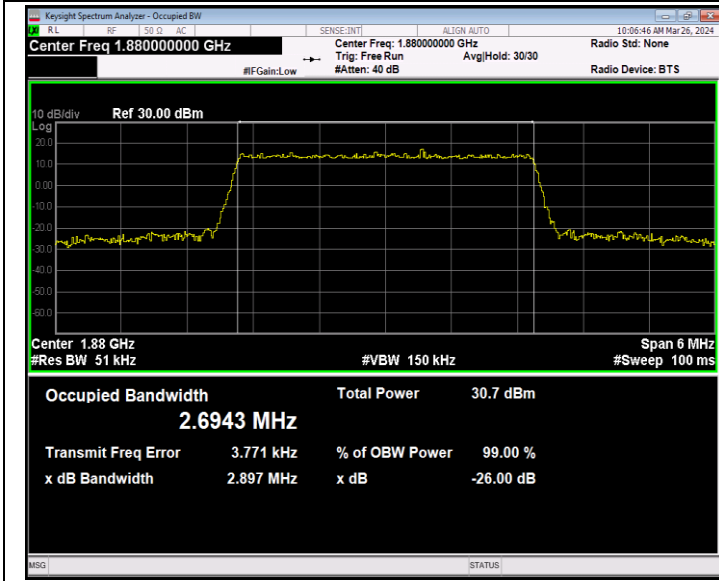

Band2-3MHz-16QAM-18615-15RB#0-PASS

Band2-3MHz-16QAM-18900-15RB#0-PASS

Band2-3MHz-16QAM-19185-15RB#0-PASS

Band2-3MHz-64QAM-18615-15RB#0-PASS

Band2-3MHz-64QAM-18900-15RB#0-PASS

Band2-3MHz-64QAM-19185-15RB#0-PASS