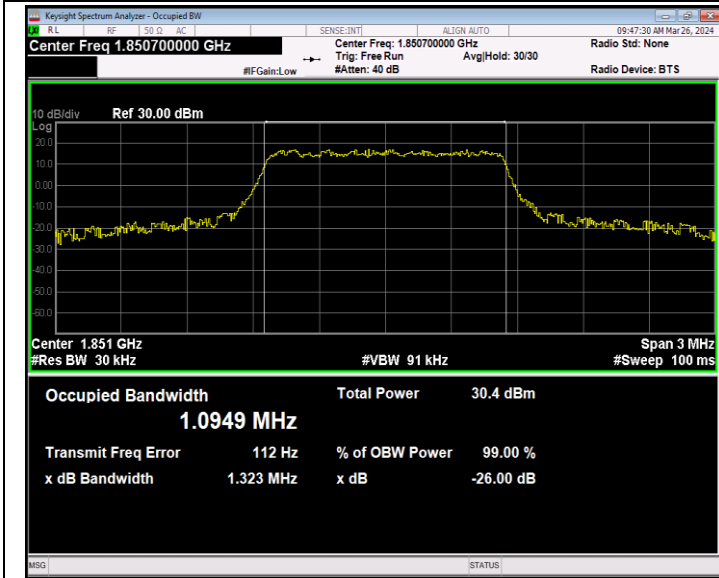

Test Graphs

Band2-1.4MHz-QPSK-18607-6RB#0-PASS

Band2-1.4MHz-QPSK-18900-6RB#0-PASS

Band2-1.4MHz-QPSK-19193-6RB#0-PASS

Band2-1.4MHz-16QAM-18607-6RB#0-PASS

Band2-1.4MHz-16QAM-18900-6RB#0-PASS

Band2-1.4MHz-16QAM-19193-6RB#0-PASS