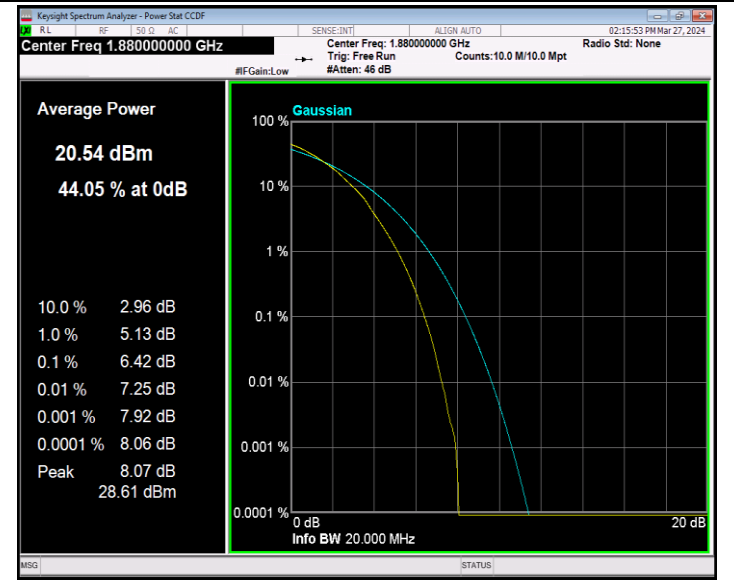

Test Graphs

Band2-20MHz-QPSK-18900-1RB#0-PASS

Band2-20MHz-QPSK-18900-100RB#0-PASS

Band2-20MHz-16QAM-18900-1RB#0-PASS

Band2-20MHz-16QAM-18900-100RB#0-PASS

Band2-20MHz-64QAM-18900-1RB#0-PASS

Band2-20MHz-64QAM-18900-100RB#0-PASS