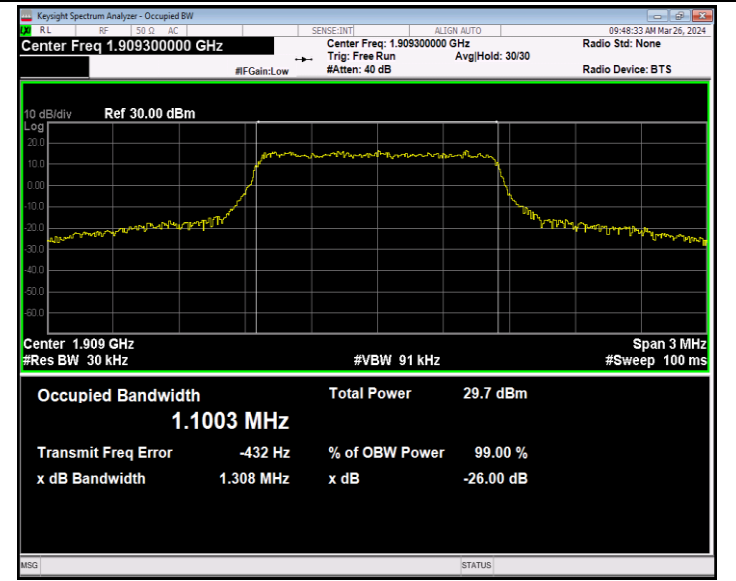

Test Graphs

Band2-1.4MHz-QPSK-18607-6RB#0-PASS

Band2-1.4MHz-QPSK-18900-6RB#0-PASS

Band2-1.4MHz-QPSK-19193-6RB#0-PASS

Band2-1.4MHz-16QAM-18607-6RB#0-PASS

Band2-1.4MHz-16QAM-18900-6RB#0-PASS

Band2-1.4MHz-16QAM-19193-6RB#0-PASS