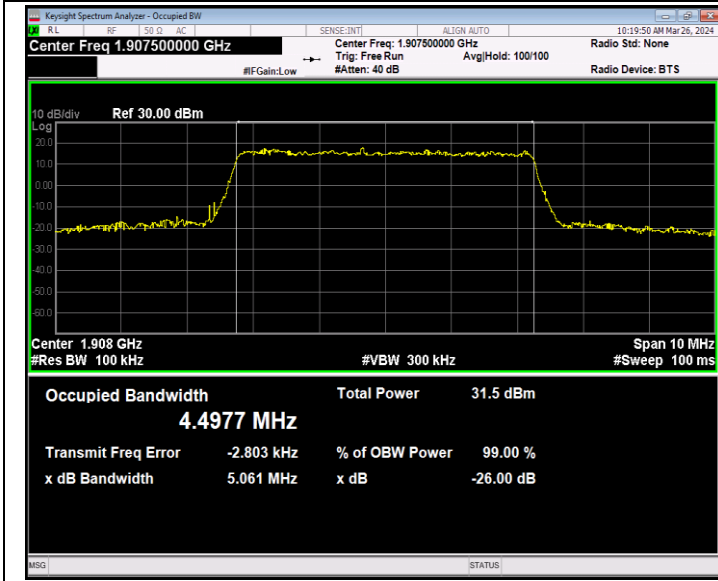

Band2-5MHz-QPSK-19175-25RB#0-PASS