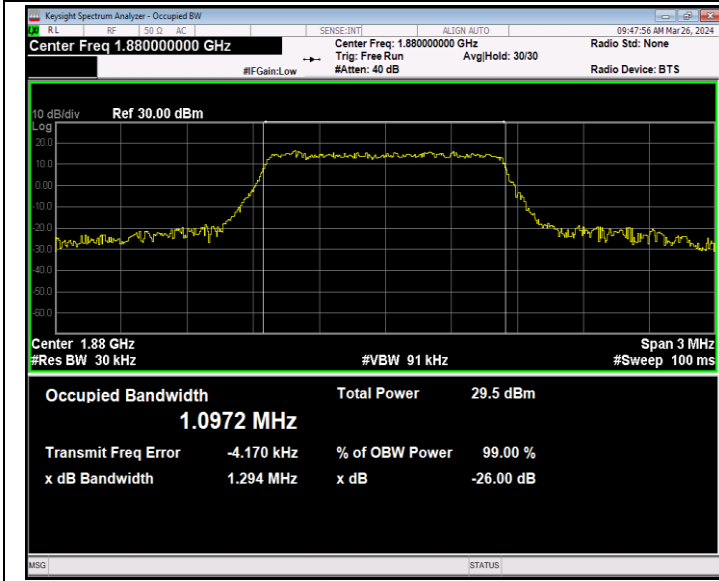

Test Graphs

Band2-1.4MHz-QPSK-18607-6RB#0-PASS

Band2-1.4MHz-QPSK-18900-6RB#0-PASS

Band2-1.4MHz-QPSK-19193-6RB#0-PASS

Band2-1.4MHz-16QAM-18607-6RB#0-PASS

Band2-1.4MHz-16QAM-18900-6RB#0-PASS

Band2-1.4MHz-16QAM-19193-6RB#0-PASS