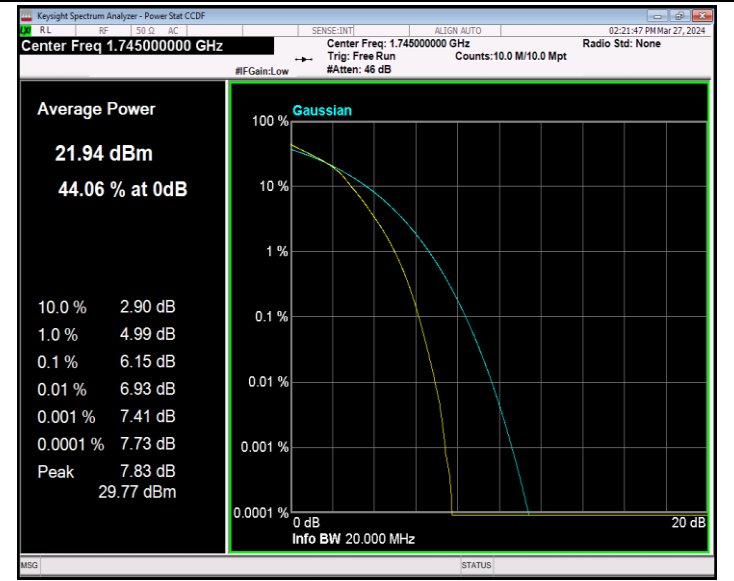

Band66-20MHz-16QAM-132322-100RB#0-PASS