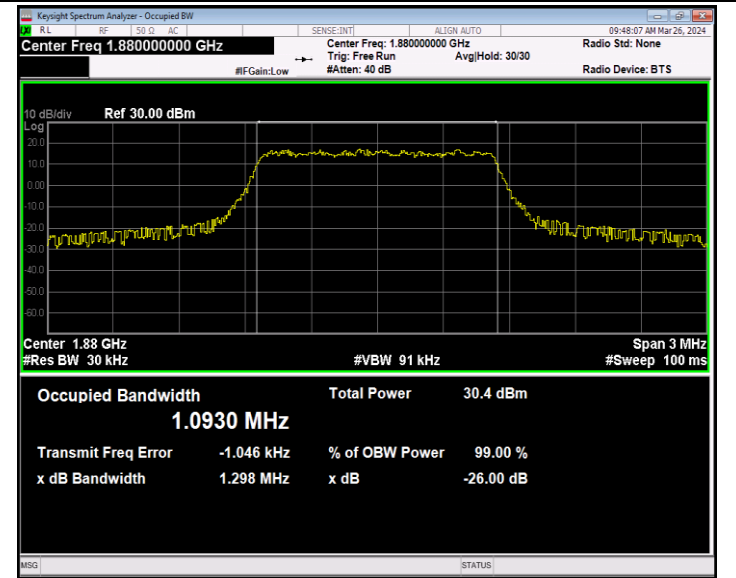

Band2-1.4MHz-64QAM-18900-6RB#0-PASS