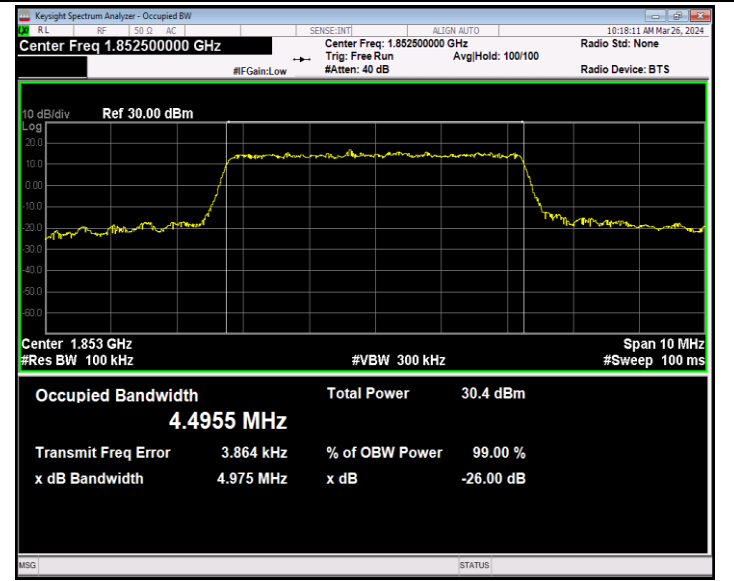

Band2-5MHz-16QAM-18625-25RB#0-PASS