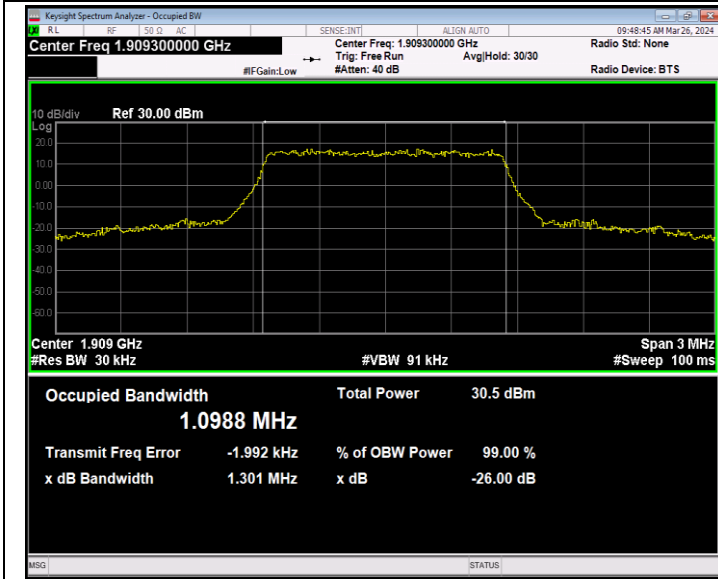

Band2-1.4MHz-64QAM-19193-6RB#0-PASS