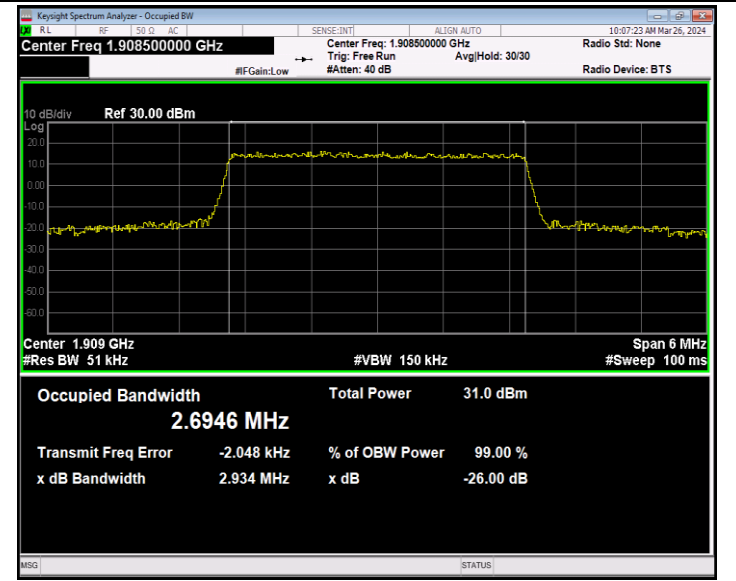

Band2-3MHz-16QAM-18615-15RB#0-PASS

Band2-3MHz-16QAM-18900-15RB#0-PASS

Band2-3MHz-16QAM-19185-15RB#0-PASS

Band2-3MHz-64QAM-18615-15RB#0-PASS

Band2-3MHz-64QAM-18900-15RB#0-PASS

Band2-3MHz-64QAM-19185-15RB#0-PASS