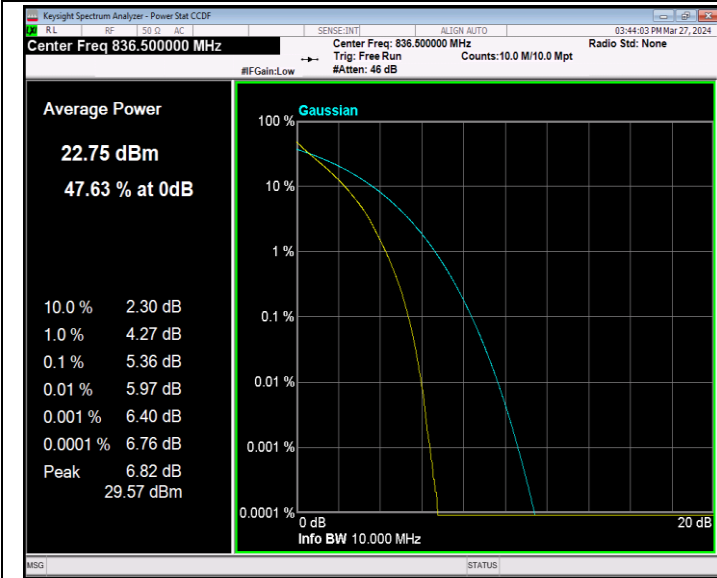

Test Graphs

Band2-20MHz-QPSK-18900-1RB#0-PASS

Band2-20MHz-QPSK-18900-100RB#0-PASS

Band2-20MHz-16QAM-18900-1RB#0-PASS

Band2-20MHz-16QAM-18900-100RB#0-PASS

Band2-20MHz-64QAM-18900-1RB#0-PASS

Band2-20MHz-64QAM-18900-100RB#0-PASS