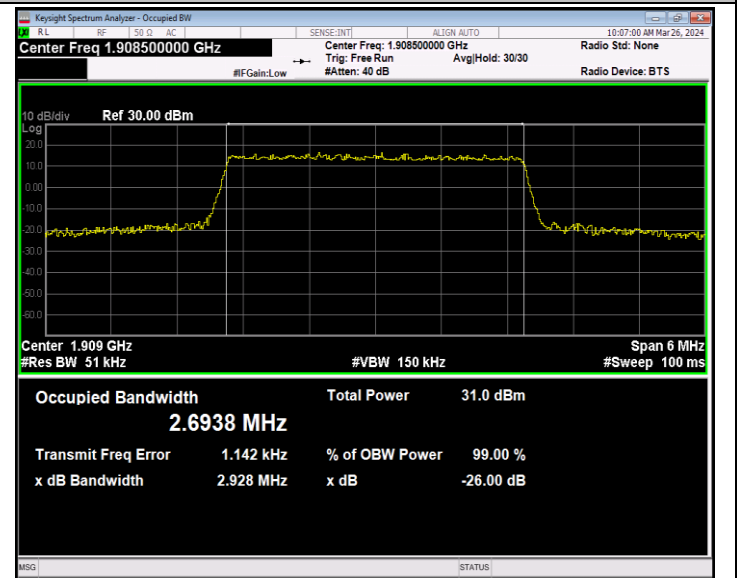

Band2-1.4MHz-64QAM-18607-6RB#0-PASS

Band2-1.4MHz-64QAM-18900-6RB#0-PASS

Band2-1.4MHz-64QAM-19193-6RB#0-PASS

Band2-3MHz-QPSK-18615-15RB#0-PASS

Band2-3MHz-QPSK-18900-15RB#0-PASS

Band2-3MHz-QPSK-19185-15RB#0-PASS