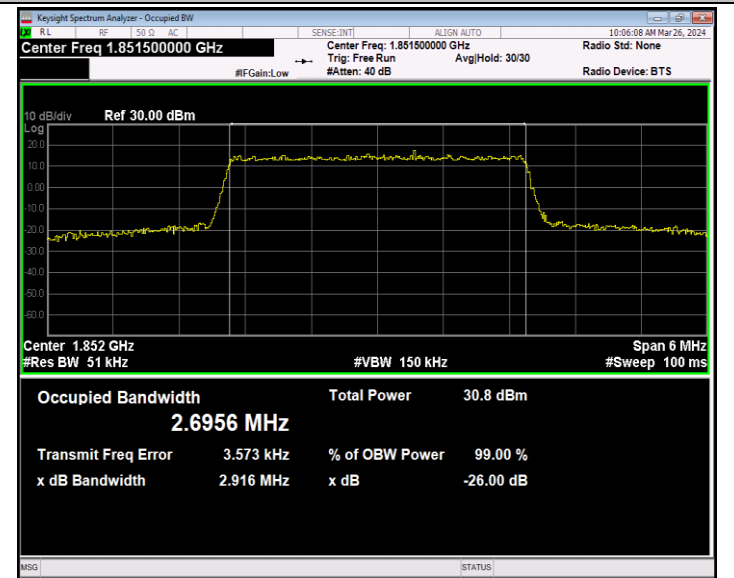

Band2-3MHz-64QAM-18615-15RB#0-PASS