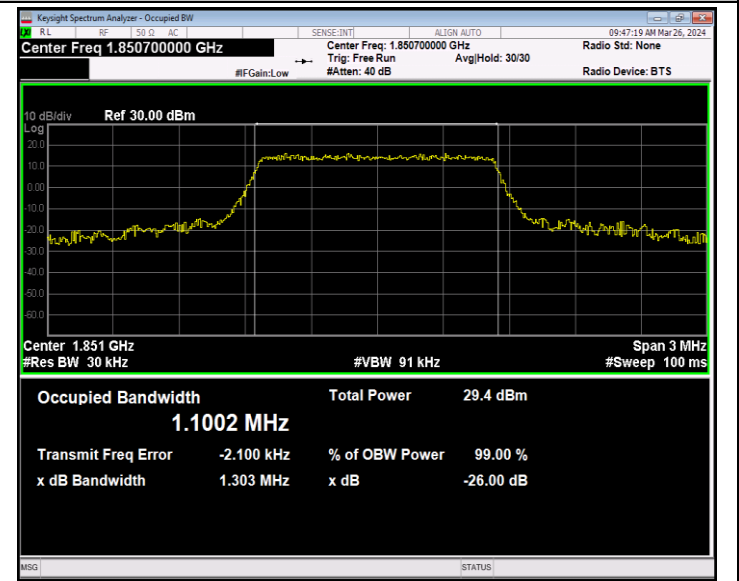

Test Graphs

Band2-1.4MHz-QPSK-18607-6RB#0-PASS

Band2-1.4MHz-QPSK-18900-6RB#0-PASS

Band2-1.4MHz-QPSK-19193-6RB#0-PASS

Band2-1.4MHz-16QAM-18607-6RB#0-PASS

Band2-1.4MHz-16QAM-18900-6RB#0-PASS

Band2-1.4MHz-16QAM-19193-6RB#0-PASS