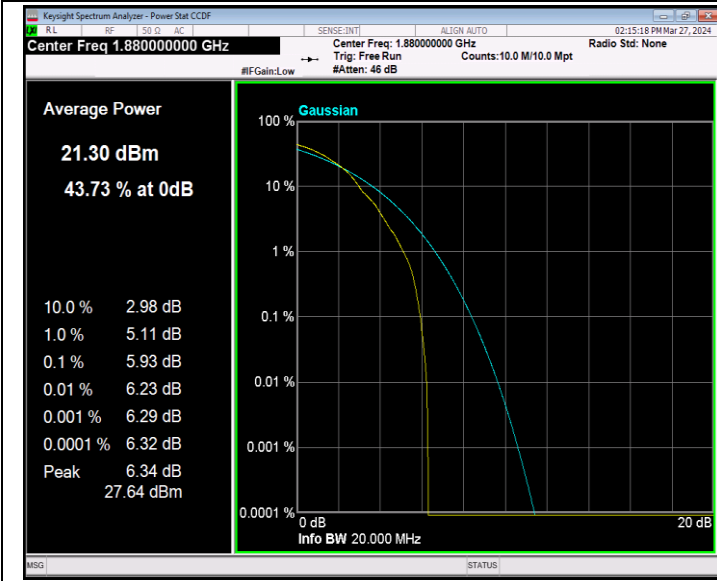

Test Graphs

Band2-20MHz-QPSK-18900-1RB#0-PASS

Band2-20MHz-QPSK-18900-100RB#0-PASS

Band2-20MHz-16QAM-18900-1RB#0-PASS

Band2-20MHz-16QAM-18900-100RB#0-PASS

Band2-20MHz-64QAM-18900-1RB#0-PASS

Band2-20MHz-64QAM-18900-100RB#0-PASS