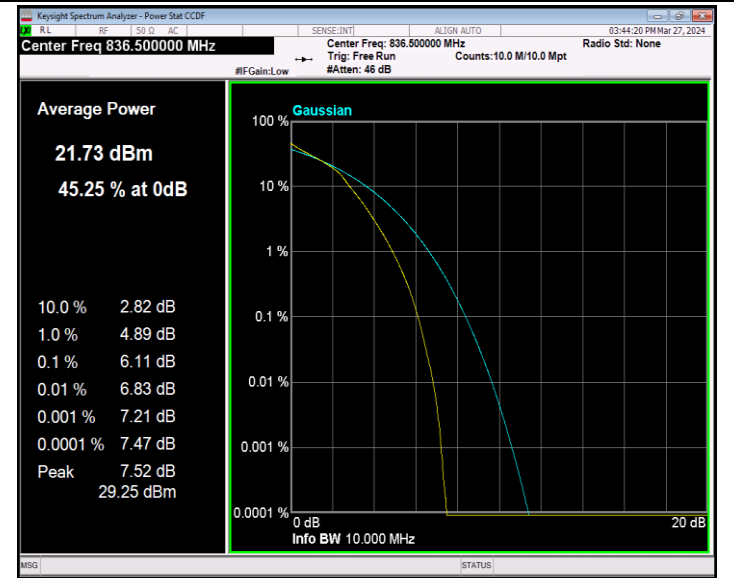

Band5-10MHz-16QAM-20525-50RB#0-PASS