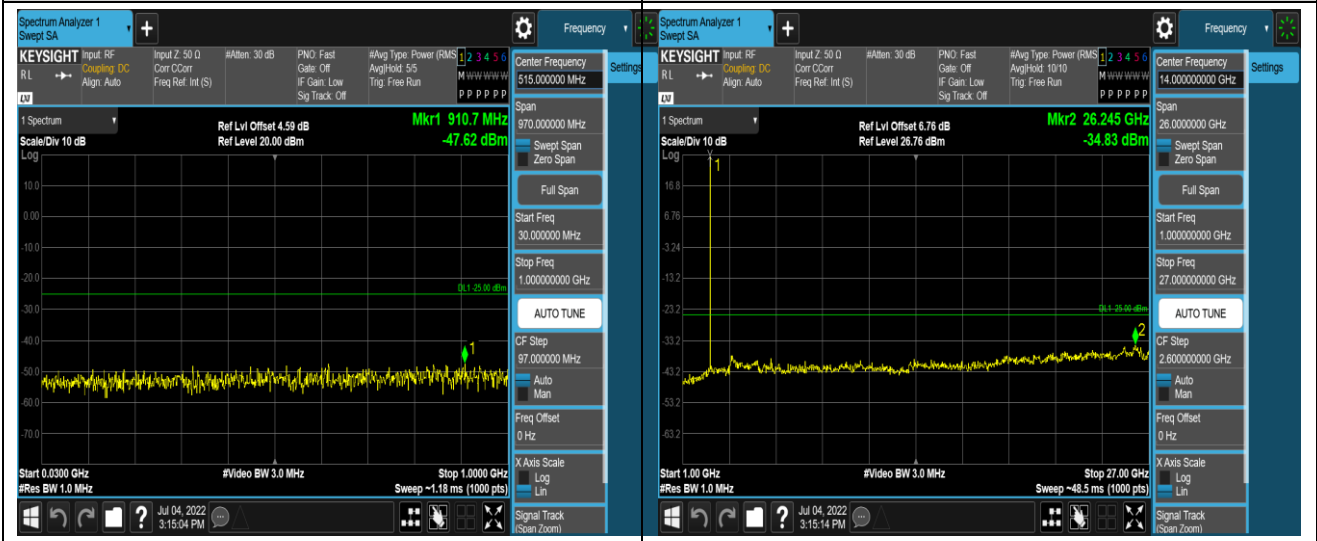

Band41-5MHz-16QAM-40065-1RB#0-Range1:30~1000MHz

Band41-5MHz-16QAM-40065-1RB#0-Range2:1000~27000MHz