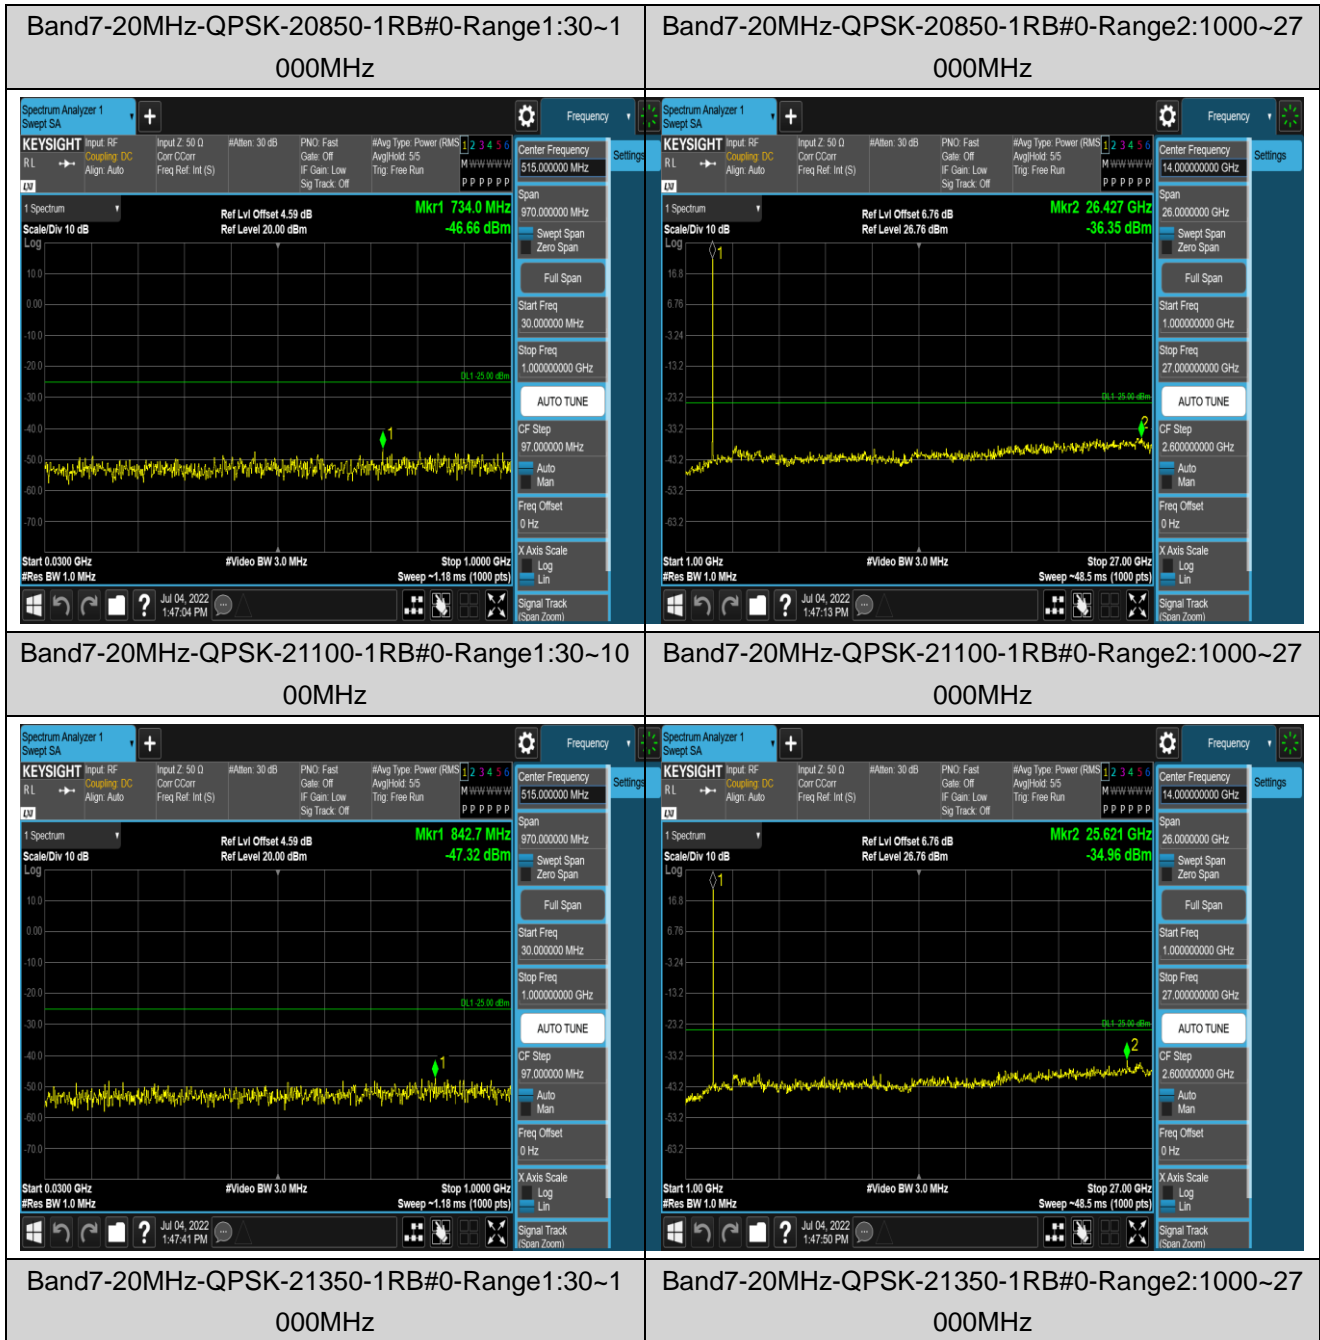

Band5-10MHz-16QAM-20600-1RB#0-Range1:30~1000MHz

Band5-10MHz-16QAM-20600-1RB#0-Range2:1000~10000MHz

Band7-5MHz-QPSK-20775-1RB#0-Range1:30~1000MHz

Band7-5MHz-QPSK-20775-1RB#0-Range2:1000~2700MHz

Band7-5MHz-16QAM-21100-1RB#0-Range1:30~1000MHz

Band7-5MHz-16QAM-21100-1RB#0-Range2:1000~27000MHz

Band7-5MHz-16QAM-21425-1RB#0-Range1:30~1000MHz

Band7-5MHz-16QAM-21425-1RB#0-Range2:1000~27000MHz

Band7-20MHz-16QAM-20850-1RB#0-Range1:30~1000MHz

Band7-20MHz-16QAM-20850-1RB#0-Range2:1000~2700MHz