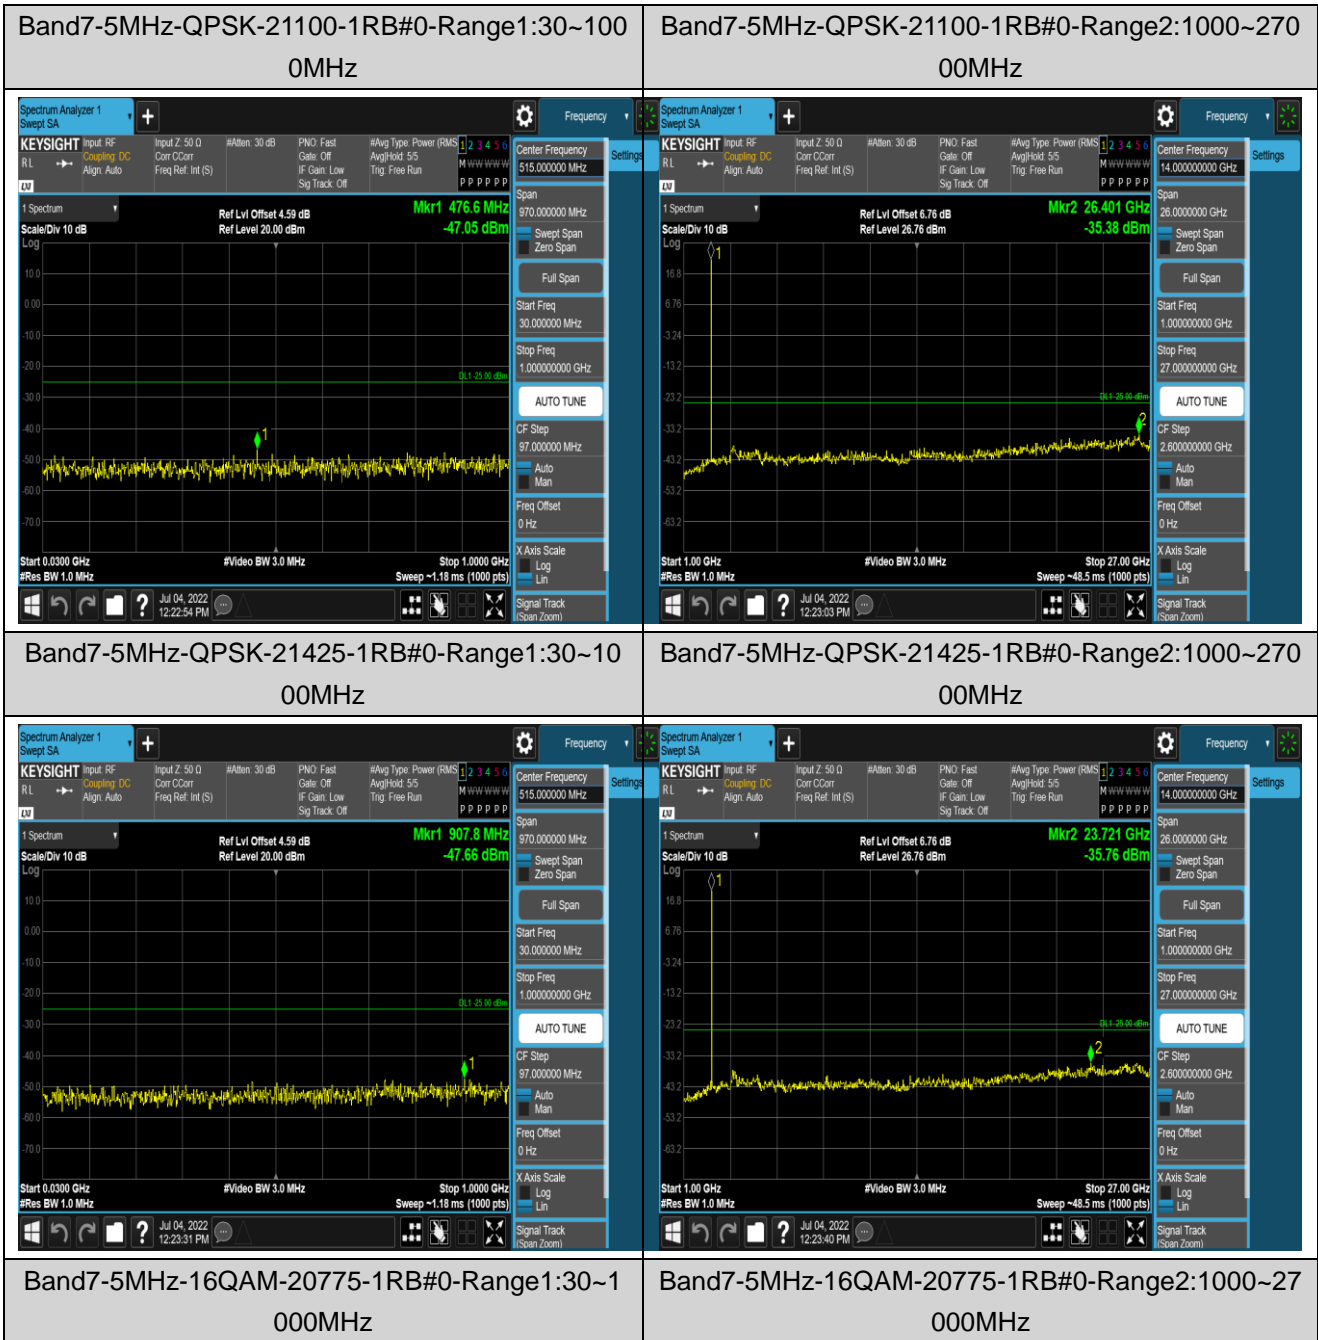

Band5-10MHz-16QAM-20600-1RB#0-Range1:30~1000MHz

Band5-10MHz-16QAM-20600-1RB#0-Range2:1000~10000MHz

Band7-5MHz-QPSK-20775-1RB#0-Range1:30~1000MHz

Band7-5MHz-QPSK-20775-1RB#0-Range2:1000~2700MHz

Band7-5MHz-16QAM-21100-1RB#0-Range1:30~1000MHz

Band7-5MHz-16QAM-21100-1RB#0-Range2:1000~27000MHz

Band7-5MHz-16QAM-21425-1RB#0-Range1:30~1000MHz

Band7-5MHz-16QAM-21425-1RB#0-Range2:1000~27000MHz

Band7-20MHz-16QAM-20850-1RB#0-Range1:30~1000MHz

Band7-20MHz-16QAM-20850-1RB#0-Range2:1000~2700MHz

Band7-20MHz-16QAM-21100-1RB#0-Range1:30~1000MHz

Band7-20MHz-16QAM-21100-1RB#0-Range2:1000~2700MHz

Band41-5MHz-QPSK-41215-1RB#0-Range1:30~1000MHz

Band41-5MHz-QPSK-41215-1RB#0-Range2:1000~27000MHz

Band41-5MHz-16QAM-40065-1RB#0-Range1:30~1000MHz