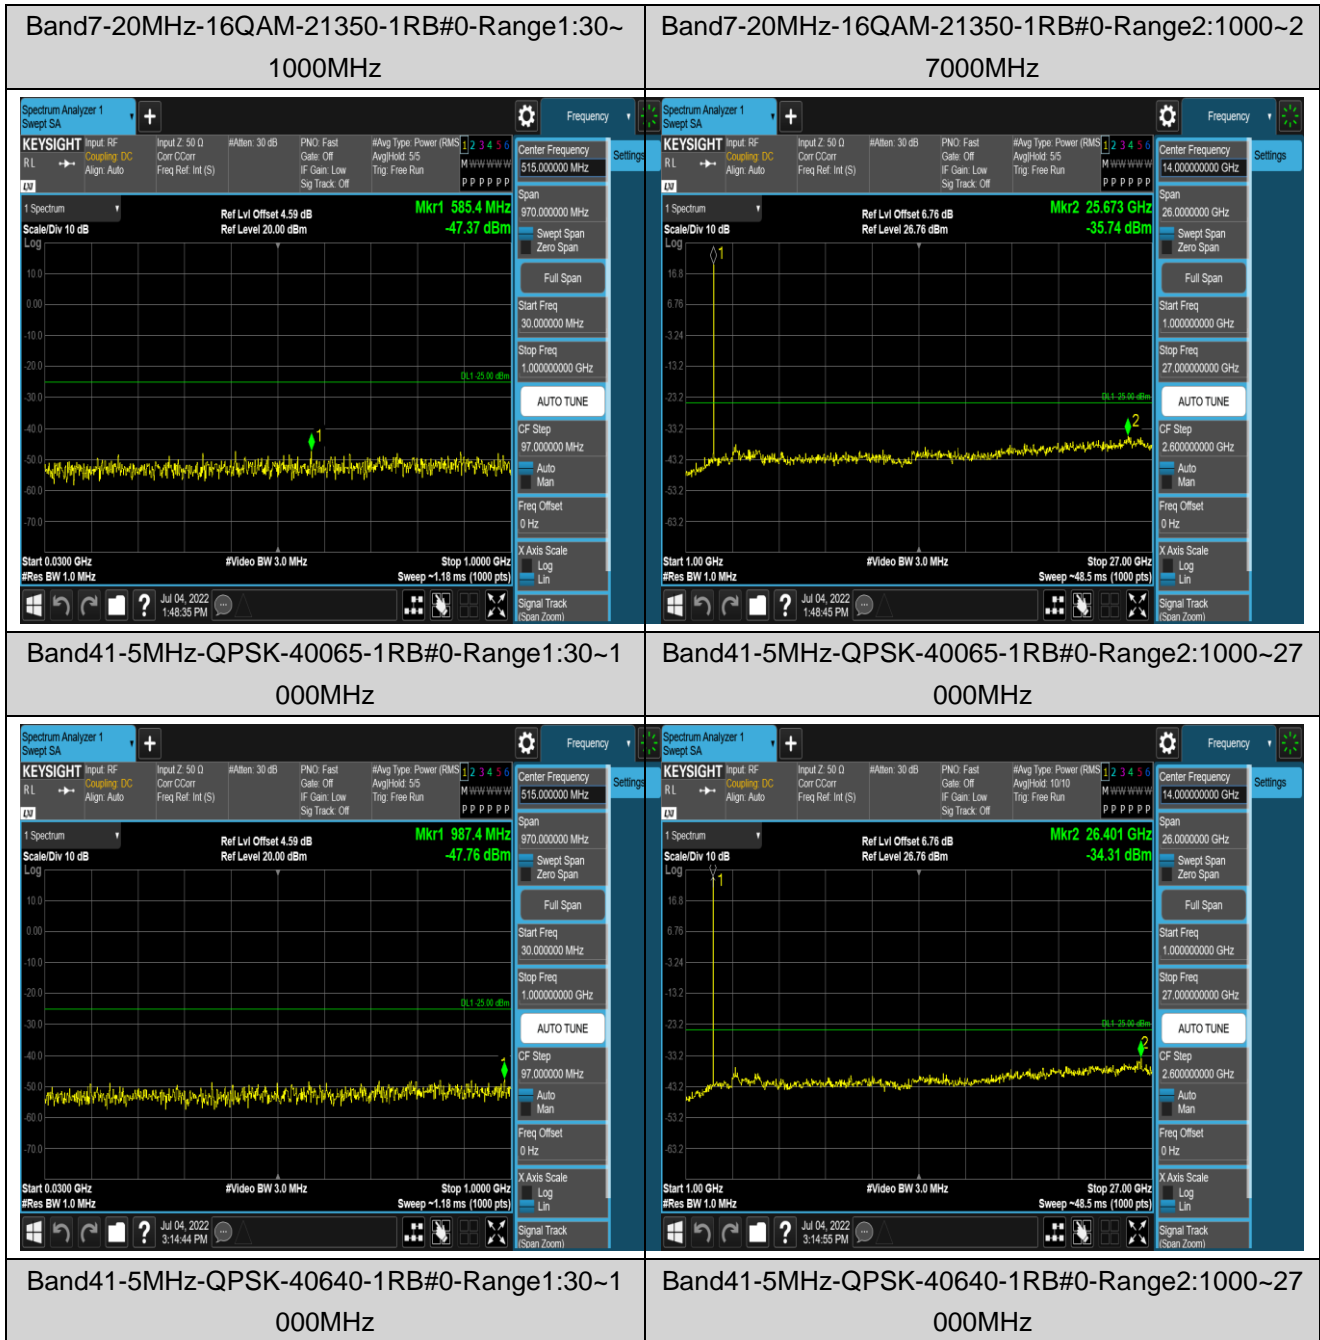

Band5-10MHz-16QAM-20600-1RB#0-Range1:30~1000MHz

Band5-10MHz-16QAM-20600-1RB#0-Range2:1000~10000MHz

Band7-5MHz-QPSK-20775-1RB#0-Range1:30~1000MHz

Band7-5MHz-QPSK-20775-1RB#0-Range2:1000~2700MHz

Band7-5MHz-16QAM-21100-1RB#0-Range1:30~1000MHz

Band7-5MHz-16QAM-21100-1RB#0-Range2:1000~27000MHz

Band7-5MHz-16QAM-21425-1RB#0-Range1:30~1000MHz

Band7-5MHz-16QAM-21425-1RB#0-Range2:1000~27000MHz

Band7-20MHz-16QAM-20850-1RB#0-Range1:30~1000MHz

Band7-20MHz-16QAM-20850-1RB#0-Range2:1000~2700MHz

Band7-20MHz-16QAM-21100-1RB#0-Range1:30~1000MHz

Band7-20MHz-16QAM-21100-1RB#0-Range2:1000~2700MHz

Band41-5MHz-QPSK-41215-1RB#0-Range1:30~1000MHz

Band41-5MHz-QPSK-41215-1RB#0-Range2:1000~27000MHz

Band41-5MHz-16QAM-40065-1RB#0-Range1:30~1000MHz