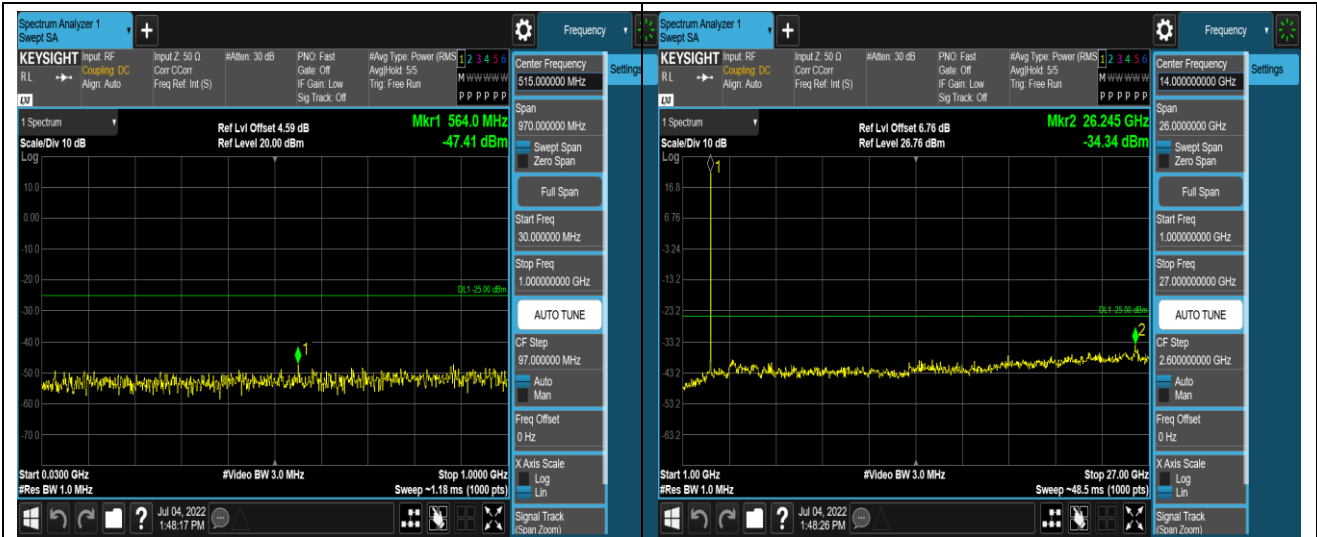

Band5-10MHz-16QAM-20600-1RB#0-Range1:30~1000MHz

Band5-10MHz-16QAM-20600-1RB#0-Range2:1000~10000MHz

Band7-5MHz-QPSK-20775-1RB#0-Range1:30~1000MHz

Band7-5MHz-QPSK-20775-1RB#0-Range2:1000~2700MHz

Band7-5MHz-16QAM-21100-1RB#0-Range1:30~1000MHz

Band7-5MHz-16QAM-21100-1RB#0-Range2:1000~27000MHz

Band7-5MHz-16QAM-21425-1RB#0-Range1:30~1000MHz

Band7-5MHz-16QAM-21425-1RB#0-Range2:1000~27000MHz

Band7-20MHz-16QAM-20850-1RB#0-Range1:30~1000MHz

Band7-20MHz-16QAM-20850-1RB#0-Range2:1000~2700MHz