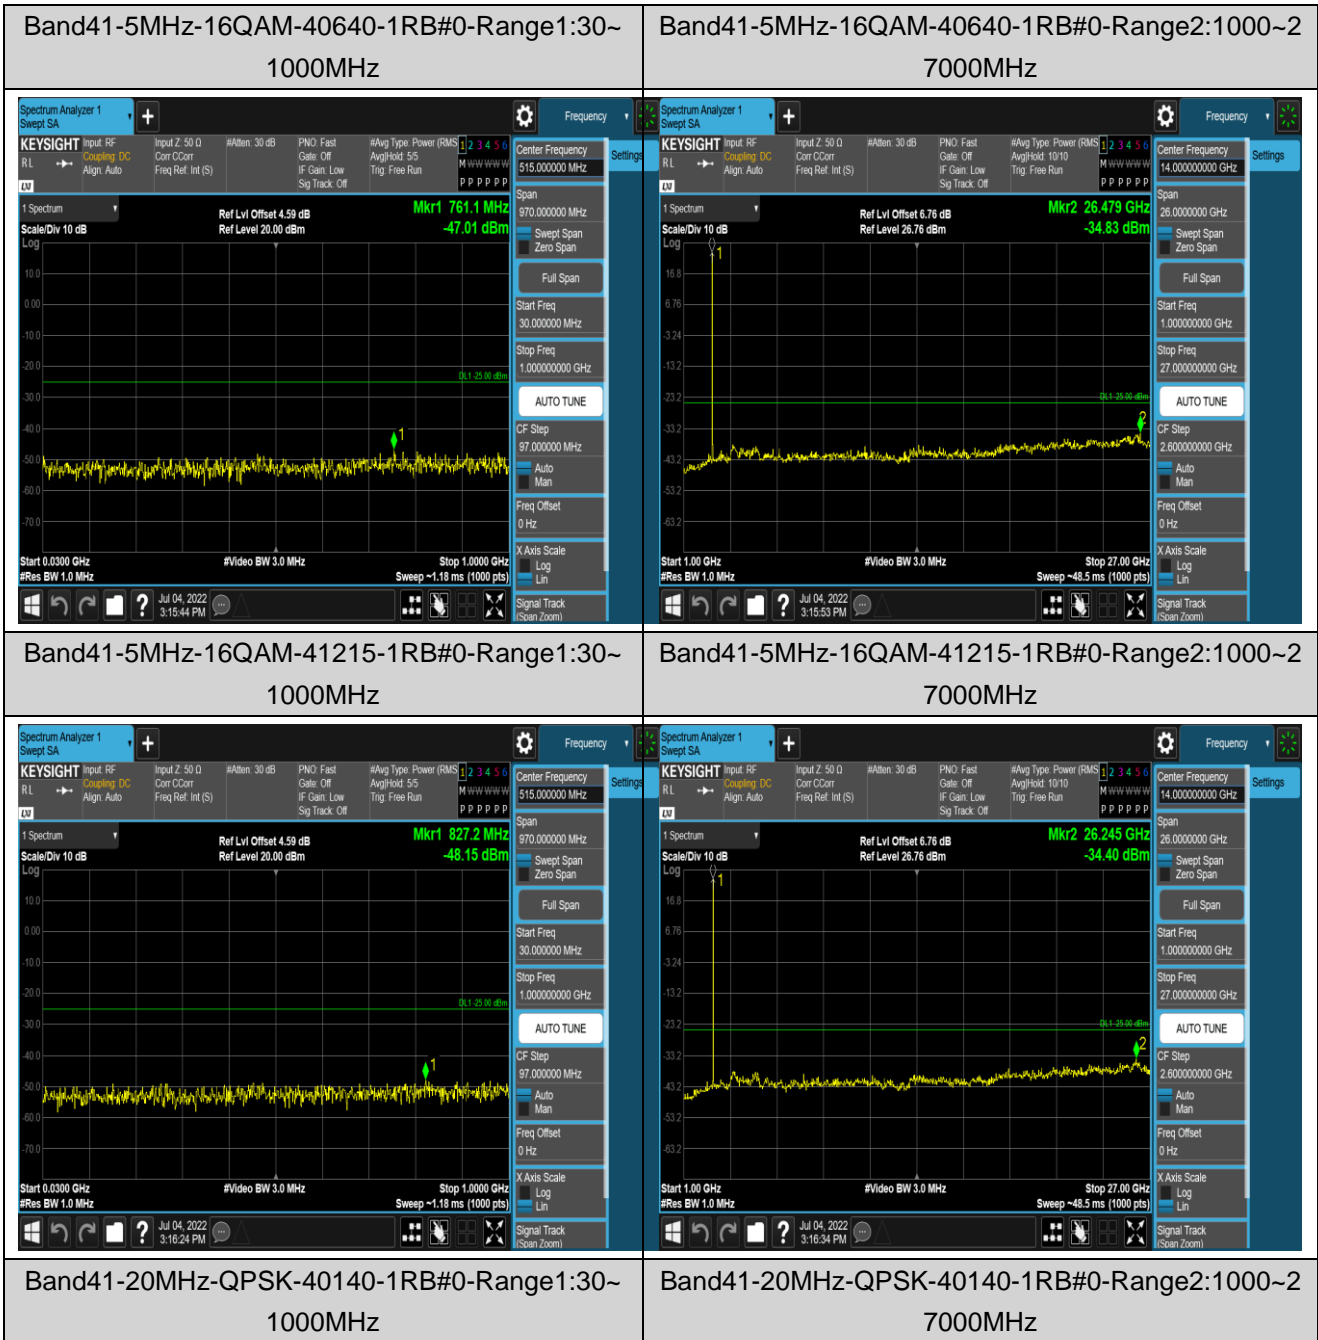

Band5-10MHz-16QAM-20600-1RB#0-Range1:30~1000MHz

Band5-10MHz-16QAM-20600-1RB#0-Range2:1000~10000MHz

Band7-5MHz-QPSK-20775-1RB#0-Range1:30~1000MHz

Band7-5MHz-QPSK-20775-1RB#0-Range2:1000~2700MHz

Band7-5MHz-16QAM-21100-1RB#0-Range1:30~1000MHz

Band7-5MHz-16QAM-21100-1RB#0-Range2:1000~27000MHz

Band7-5MHz-16QAM-21425-1RB#0-Range1:30~1000MHz

Band7-5MHz-16QAM-21425-1RB#0-Range2:1000~27000MHz

Band7-20MHz-16QAM-20850-1RB#0-Range1:30~1000MHz

Band7-20MHz-16QAM-20850-1RB#0-Range2:1000~2700MHz

Band7-20MHz-16QAM-21100-1RB#0-Range1:30~1000MHz

Band7-20MHz-16QAM-21100-1RB#0-Range2:1000~2700MHz

Band41-5MHz-QPSK-41215-1RB#0-Range1:30~1000MHz

Band41-5MHz-QPSK-41215-1RB#0-Range2:1000~27000MHz

Band41-5MHz-16QAM-40065-1RB#0-Range1:30~1000MHz

Band41-5MHz-16QAM-40065-1RB#0-Range2:1000~27000MHz

Band41-20MHz-QPSK-40640-1RB#0-Range1:30~1000MHz

Band41-20MHz-QPSK-40640-1RB#0-Range2:1000~27000MHz

Band41-20MHz-QPSK-41140-1RB#0-Range1:30~1000MHz

Band41-20MHz-QPSK-41140-1RB#0-Range2:1000~27000MHz