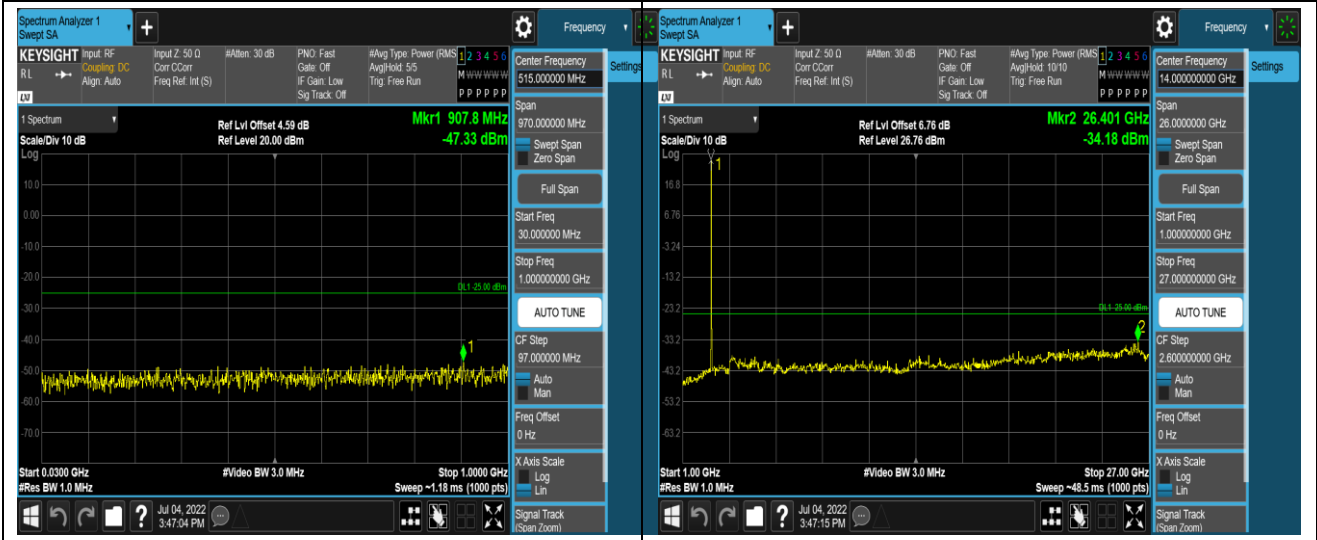

Band41-5MHz-16QAM-40065-1RB#0-Range2:1000~27000MHz

Band41-20MHz-QPSK-40640-1RB#0-Range1:30~1000MHz

Band41-20MHz-QPSK-40640-1RB#0-Range2:1000~27000MHz

Band41-20MHz-QPSK-41140-1RB#0-Range1:30~1000MHz

Band41-20MHz-QPSK-41140-1RB#0-Range2:1000~27000MHz