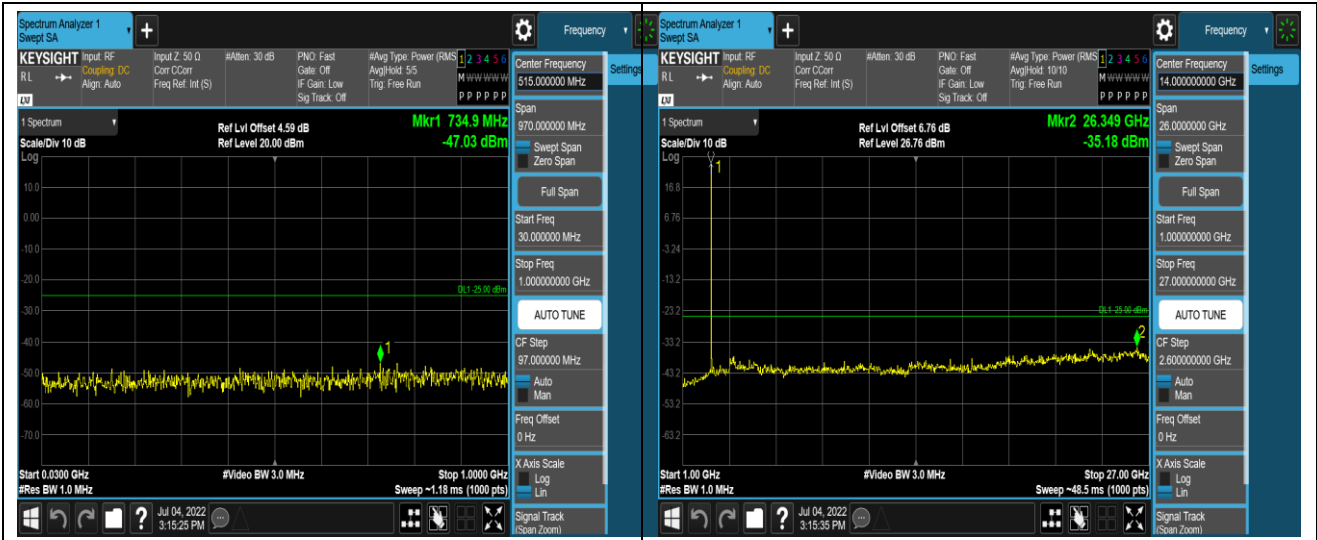

Band41-5MHz-QPSK-41215-1RB#0-Range2:1000~27000MHz

Band41-5MHz-QPSK-41215-1RB#0-Range1:30~1000MHz