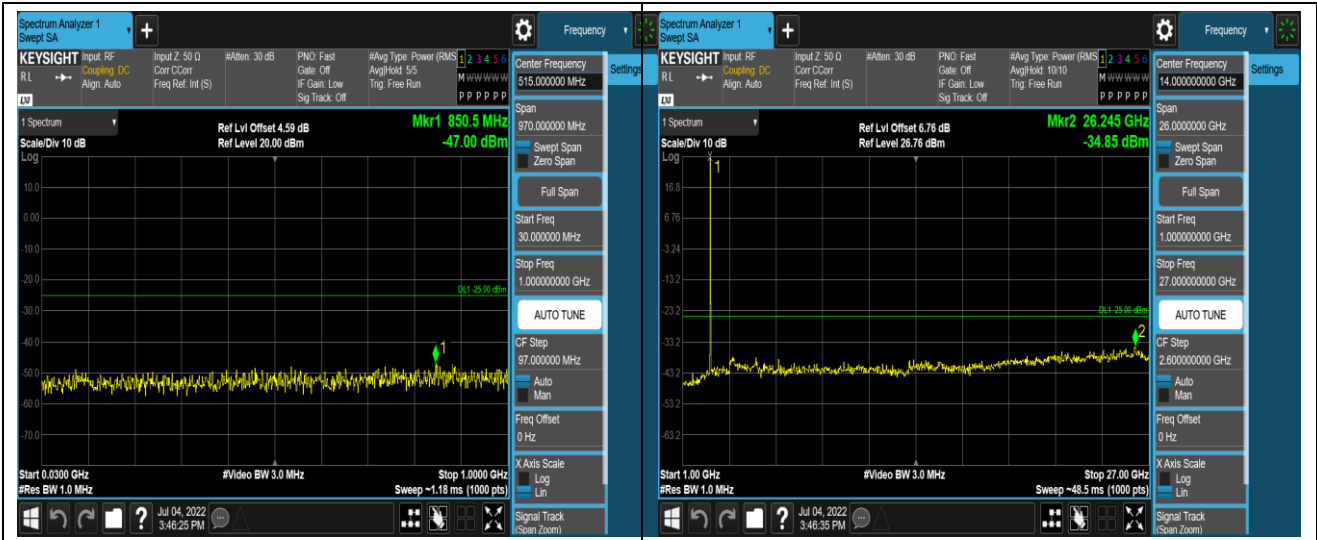

Band41-20MHz-QPSK-40640-1RB#0-Range2:1000~27000MHz

Band41-20MHz-QPSK-40640-1RB#0-Range1:30~1000MHz