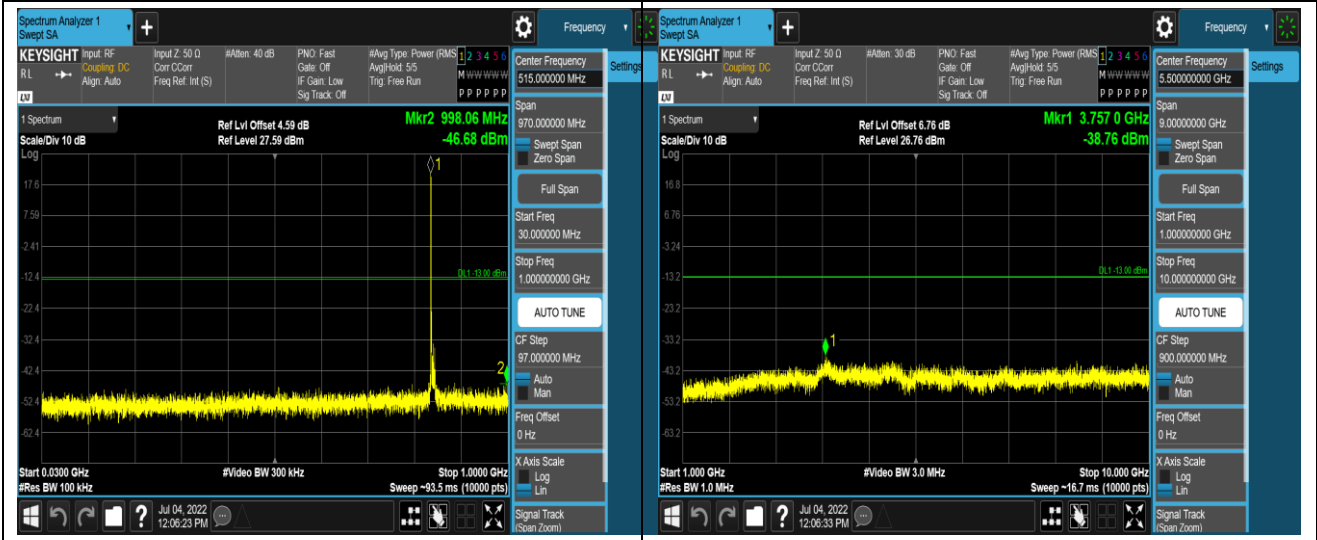

Band5-10MHz-16QAM-20600-1RB#0-Range1:30~1000MHz

Band5-10MHz-16QAM-20600-1RB#0-Range2:1000~10000MHz

Band7-5MHz-QPSK-20775-1RB#0-Range1:30~1000MHz

Band7-5MHz-QPSK-20775-1RB#0-Range2:1000~2700MHz

Band7-5MHz-16QAM-21100-1RB#0-Range1:30~1000MHz

Band7-5MHz-16QAM-21100-1RB#0-Range2:1000~27000MHz

Band7-5MHz-16QAM-21425-1RB#0-Range1:30~1000MHz

Band7-5MHz-16QAM-21425-1RB#0-Range2:1000~27000MHz

Band7-20MHz-16QAM-20850-1RB#0-Range1:30~1000MHz

Band7-20MHz-16QAM-20850-1RB#0-Range2:1000~2700MHz