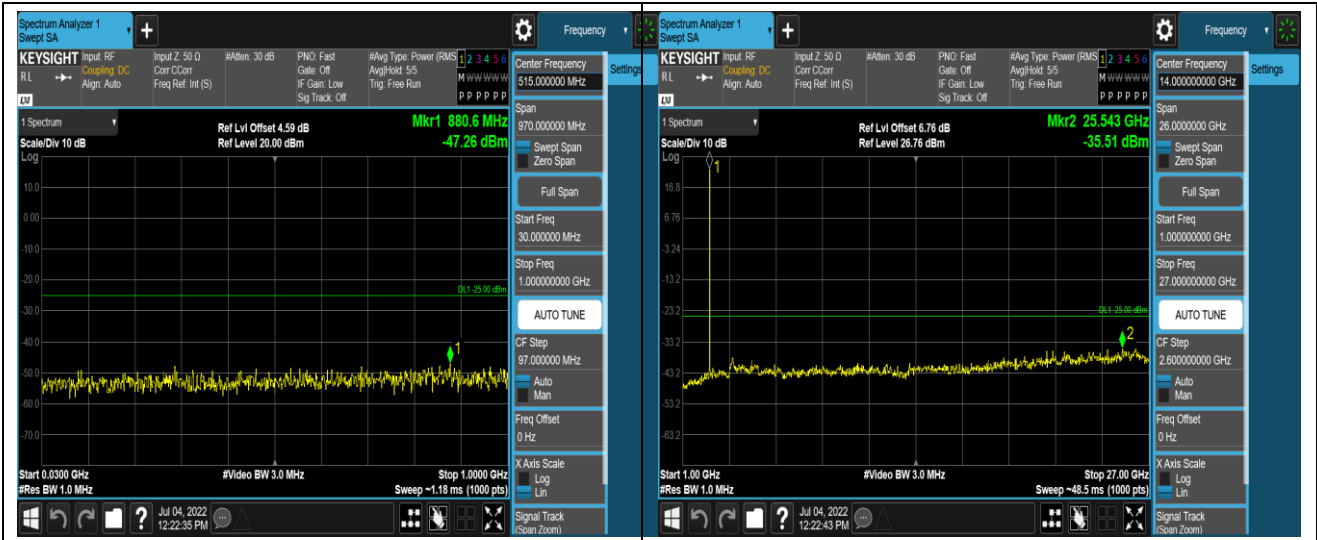

Band5-10MHz-16QAM-20600-1RB#0-Range1:30~1000MHz

Band5-10MHz-16QAM-20600-1RB#0-Range2:1000~10000MHz

Band7-5MHz-QPSK-20775-1RB#0-Range1:30~1000MHz

Band7-5MHz-QPSK-20775-1RB#0-Range2:1000~2700MHz

Band7-5MHz-16QAM-21100-1RB#0-Range1:30~1000MHz

Band7-5MHz-16QAM-21100-1RB#0-Range2:1000~27000MHz

Band7-5MHz-16QAM-21425-1RB#0-Range1:30~1000MHz

Band7-5MHz-16QAM-21425-1RB#0-Range2:1000~27000MHz

Band7-20MHz-16QAM-20850-1RB#0-Range1:30~1000MHz

Band7-20MHz-16QAM-20850-1RB#0-Range2:1000~2700MHz