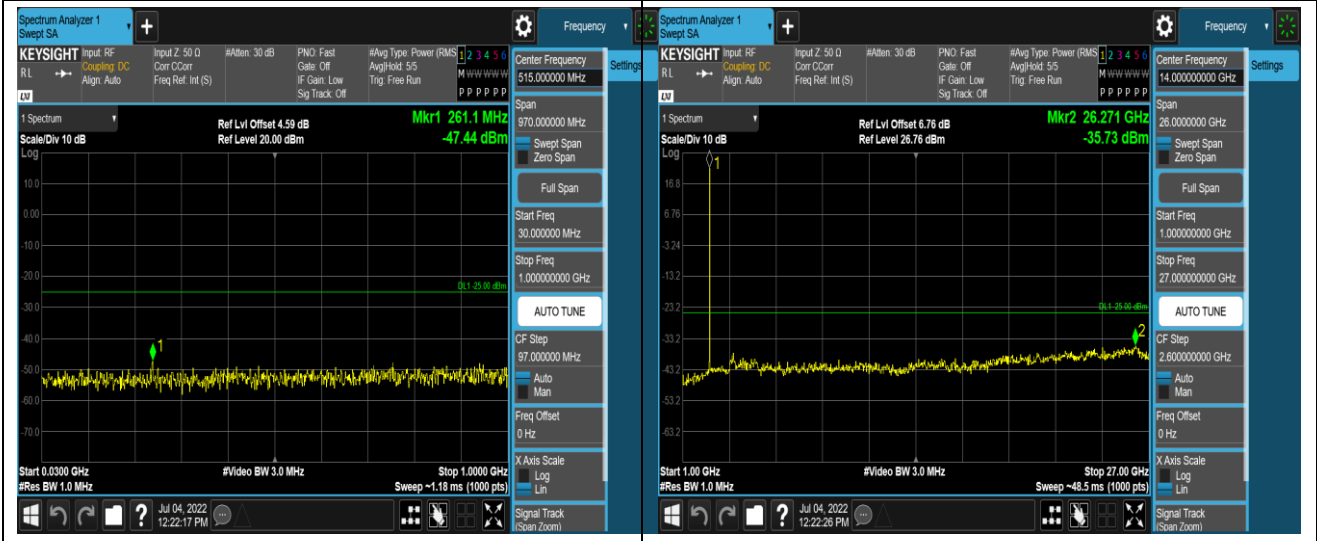

Band5-10MHz-16QAM-20600-1RB#0-Range1:30~1000MHz

Band5-10MHz-16QAM-20600-1RB#0-Range2:1000~10000MHz

Band7-5MHz-QPSK-20775-1RB#0-Range1:30~1000MHz

Band7-5MHz-QPSK-20775-1RB#0-Range2:1000~2700MHz

Band7-5MHz-16QAM-21100-1RB#0-Range1:30~1000MHz

Band7-5MHz-16QAM-21100-1RB#0-Range2:1000~27000MHz

Band7-5MHz-16QAM-21425-1RB#0-Range1:30~1000MHz

Band7-5MHz-16QAM-21425-1RB#0-Range2:1000~27000MHz

Band7-20MHz-16QAM-20850-1RB#0-Range1:30~1000MHz

Band7-20MHz-16QAM-20850-1RB#0-Range2:1000~2700MHz