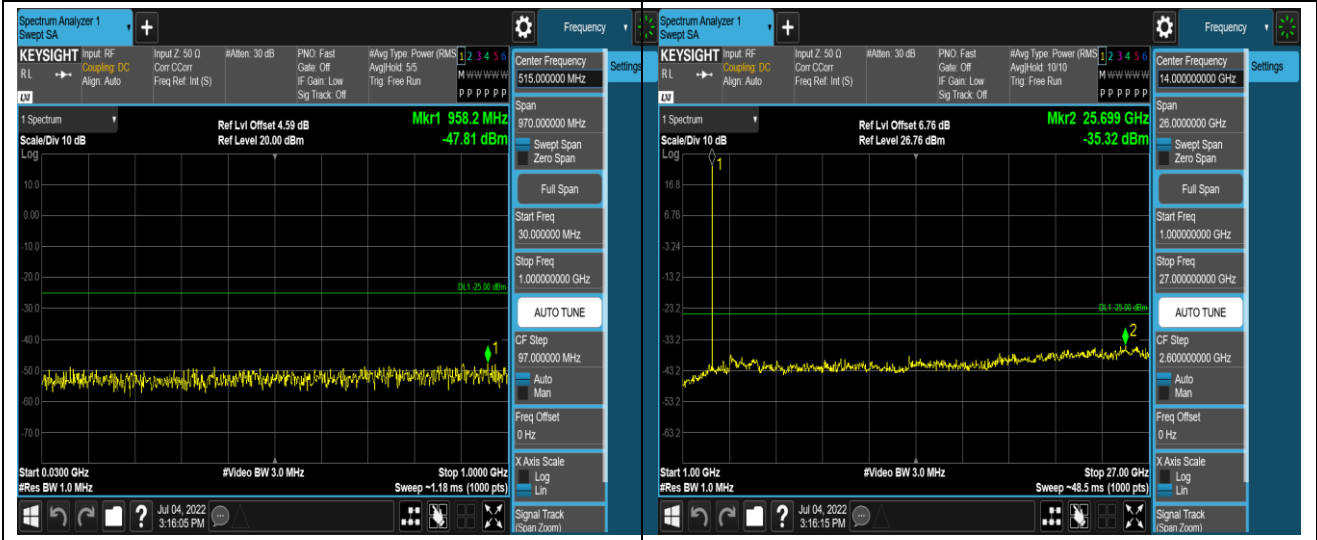

Band7-20MHz-16QAM-21100-1RB#0-Range1:30~1000MHz

Band7-20MHz-16QAM-21100-1RB#0-Range2:1000~2700MHz

Band41-5MHz-QPSK-41215-1RB#0-Range1:30~1000MHz

Band41-5MHz-QPSK-41215-1RB#0-Range2:1000~27000MHz

Band41-5MHz-16QAM-40065-1RB#0-Range1:30~1000MHz