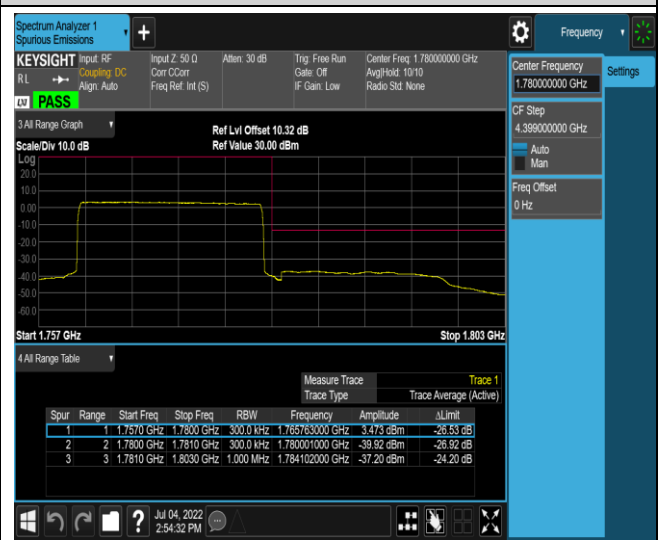

Band66-20MHz-QPSK-132072-100RB#0

Band66-20MHz-QPSK-132572-1RB#0

Band66-20MHz-QPSK-132572-1RB#99

Band66-20MHz-QPSK-132572-100RB#0

Band66-20MHz-16QAM-132072-1RB#0

Band66-20MHz-16QAM-132072-1RB#99

Appendix E: Conducted Spurious Emission