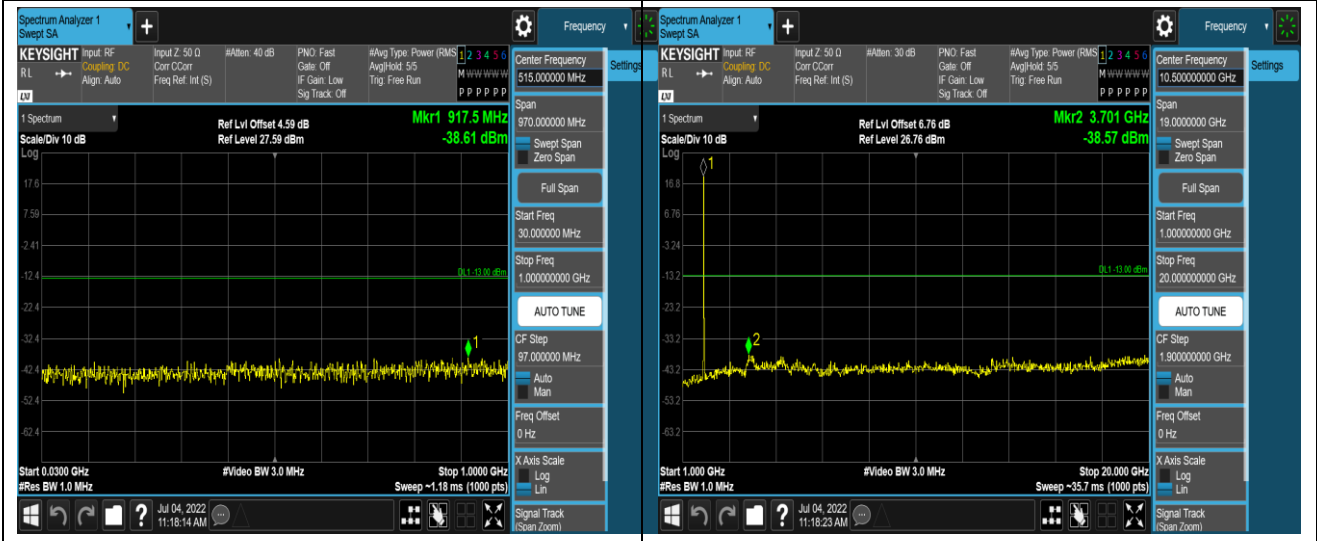

Band2-20MHz-16QAM-18700-1RB#0-Range1:30~1000MHz

Band2-20MHz-16QAM-18700-1RB#0-Range2:1000~20000MHz