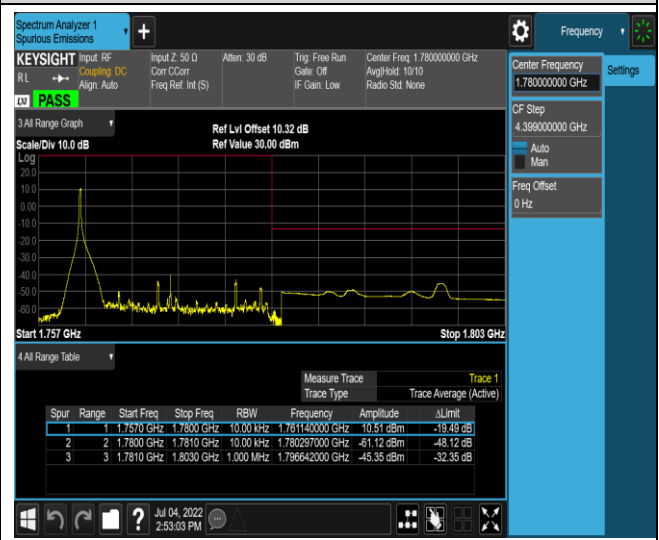

Band66-20MHz-QPSK-132072-100RB#0

Band66-20MHz-QPSK-132572-1RB#0

Band66-20MHz-QPSK-132572-1RB#99

Band66-20MHz-QPSK-132572-100RB#0

Band66-20MHz-16QAM-132072-1RB#0

Band66-20MHz-16QAM-132072-1RB#99

Appendix E: Conducted Spurious Emission