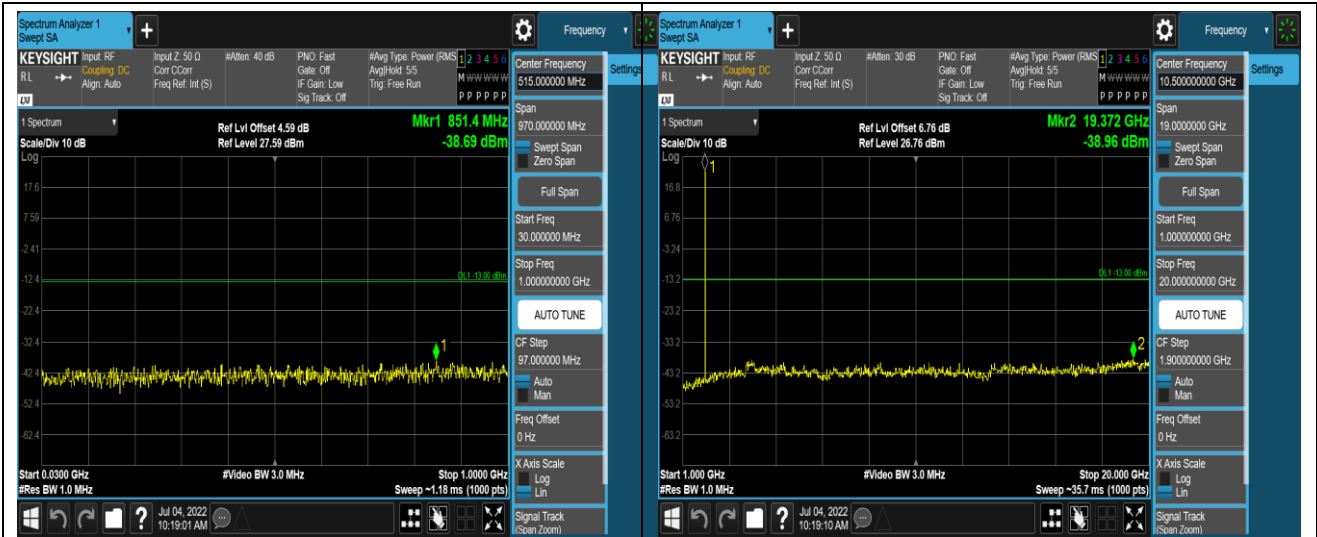

Band2-1.4MHz-16QAM-18607-1RB#0-Range2:1000~20000MHz

Band2-1.4MHz-16QAM-18607-1RB#0-Range1:30~1000MHz