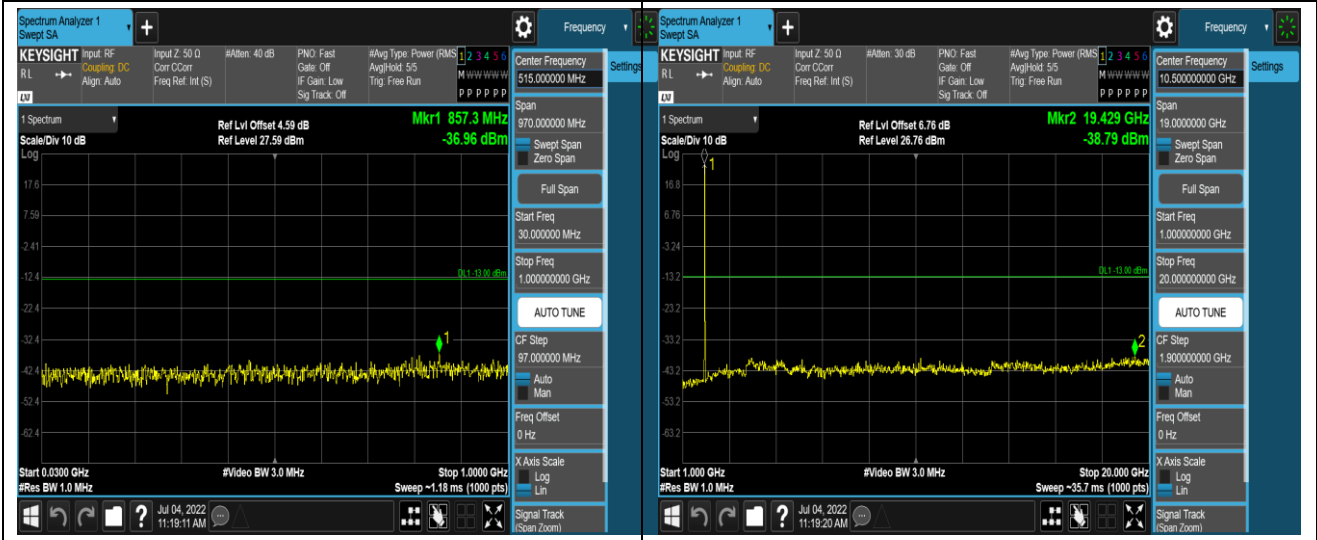

Band2-1.4MHz-16QAM-18900-1RB#0-Range1:30~1000MHz

Band2-1.4MHz-16QAM-18900-1RB#0-Range2:1000~20000MHz

Band2-20MHz-QPSK-19100-1RB#0-Range1:30~1000MHz

Band2-20MHz-QPSK-19100-1RB#0-Range2:1000~20000MHz

Band2-20MHz-16QAM-18700-1RB#0-Range1:30~1000MHz