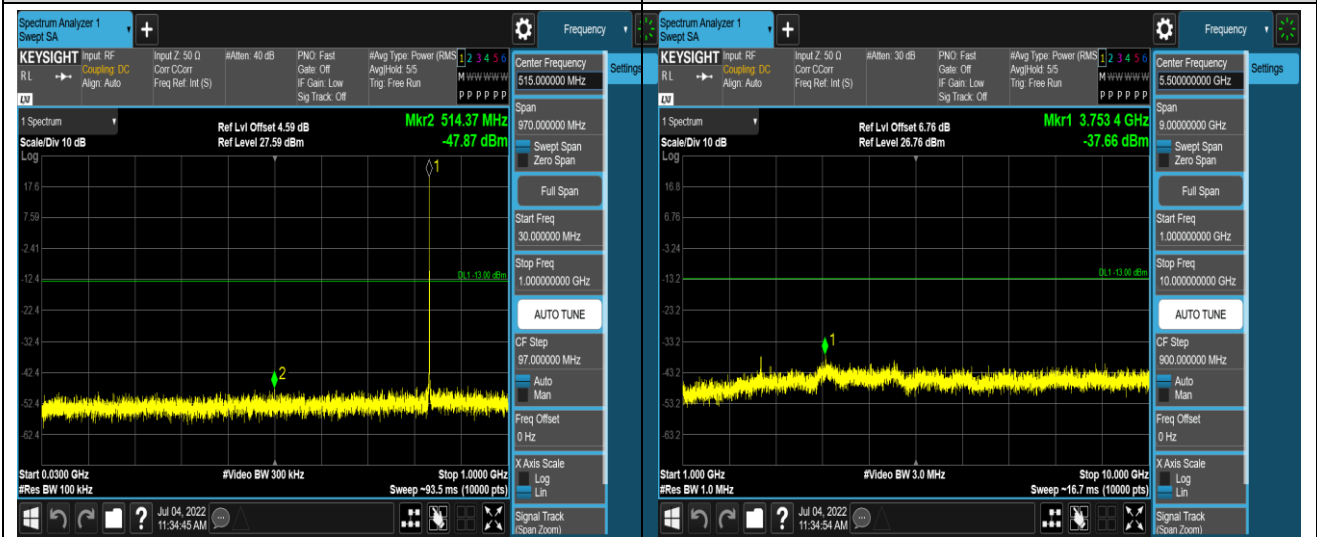

Band2-20MHz-16QAM-18700-1RB#0-Range2:1000~20000MHz

Band5-1.4MHz-QPSK-20525-1RB#0-Range1:30~1000MHz

Band5-1.4MHz-QPSK-20525-1RB#0-Range2:1000~10000MHz

Band5-1.4MHz-QPSK-20643-1RB#0-Range1:30~1000MHz

Band5-1.4MHz-QPSK-20643-1RB#0-Range2:1000~10000MHz

Band5-10MHz-QPSK-20450-1RB#0-Range1:30~1000MHz

Band5-10MHz-QPSK-20450-1RB#0-Range2:1000~10000MHz

Band5-10MHz-QPSK-20525-1RB#0-Range1:30~1000MHz

Band5-10MHz-QPSK-20525-1RB#0-Range2:1000~10000MHz