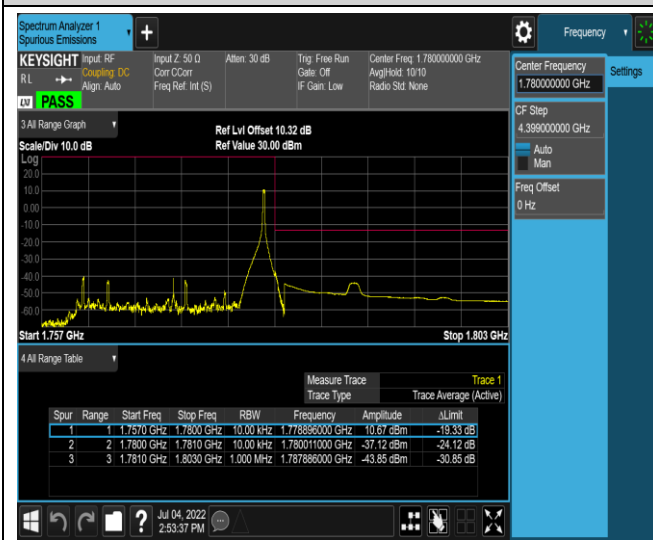

Band66-20MHz-QPSK-132072-100RB#0

Band66-20MHz-QPSK-132572-1RB#0

Band66-20MHz-QPSK-132572-1RB#99

Band66-20MHz-QPSK-132572-100RB#0

Band66-20MHz-16QAM-132072-1RB#0

Band66-20MHz-16QAM-132072-1RB#99

Appendix E: Conducted Spurious Emission