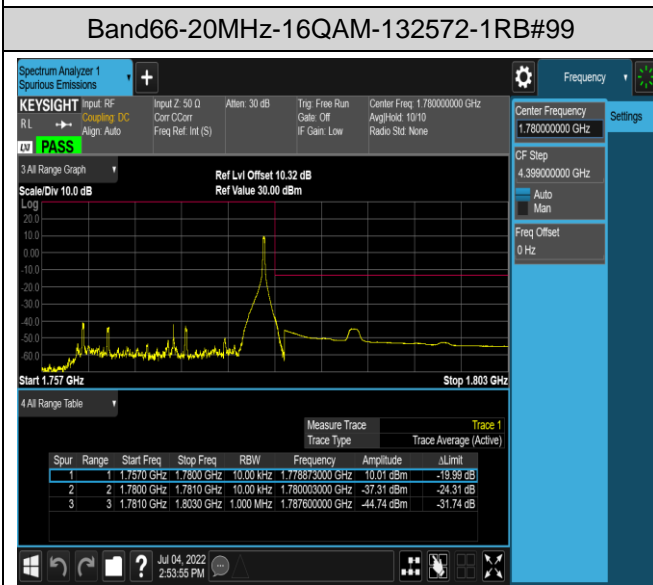

Band66-20MHz-QPSK-132072-100RB#0

Band66-20MHz-QPSK-132572-1RB#0

Band66-20MHz-QPSK-132572-1RB#99

Band66-20MHz-QPSK-132572-100RB#0

Band66-20MHz-16QAM-132072-1RB#0

Band66-20MHz-16QAM-132072-1RB#99

Appendix E: Conducted Spurious Emission