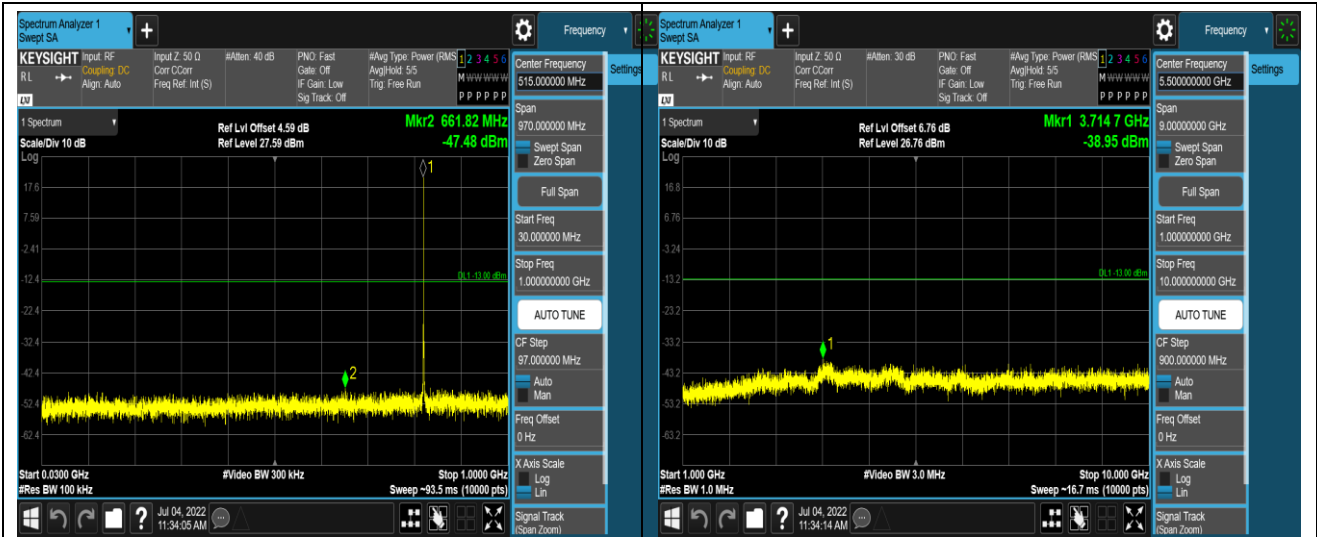

Band5-1.4MHz-QPSK-20525-1RB#0-Range2:1000~10000MHz

Band5-1.4MHz-QPSK-20525-1RB#0-Range1:30~1000MHz