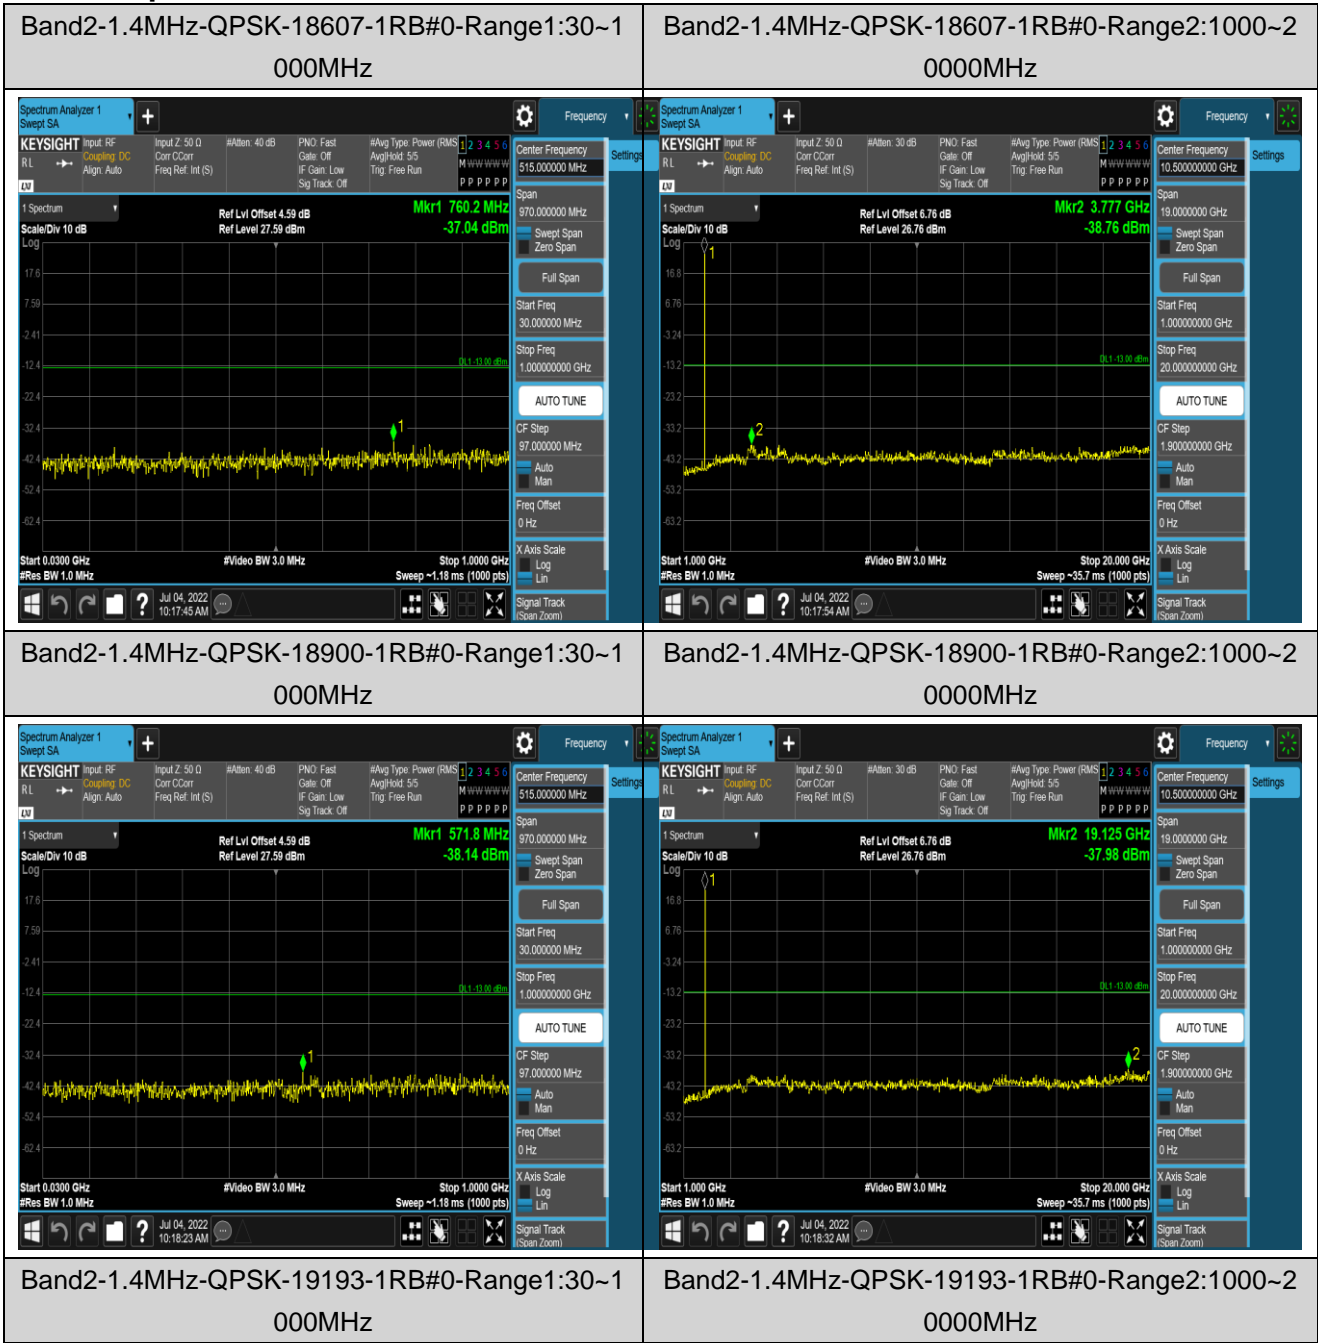

Test Graphs