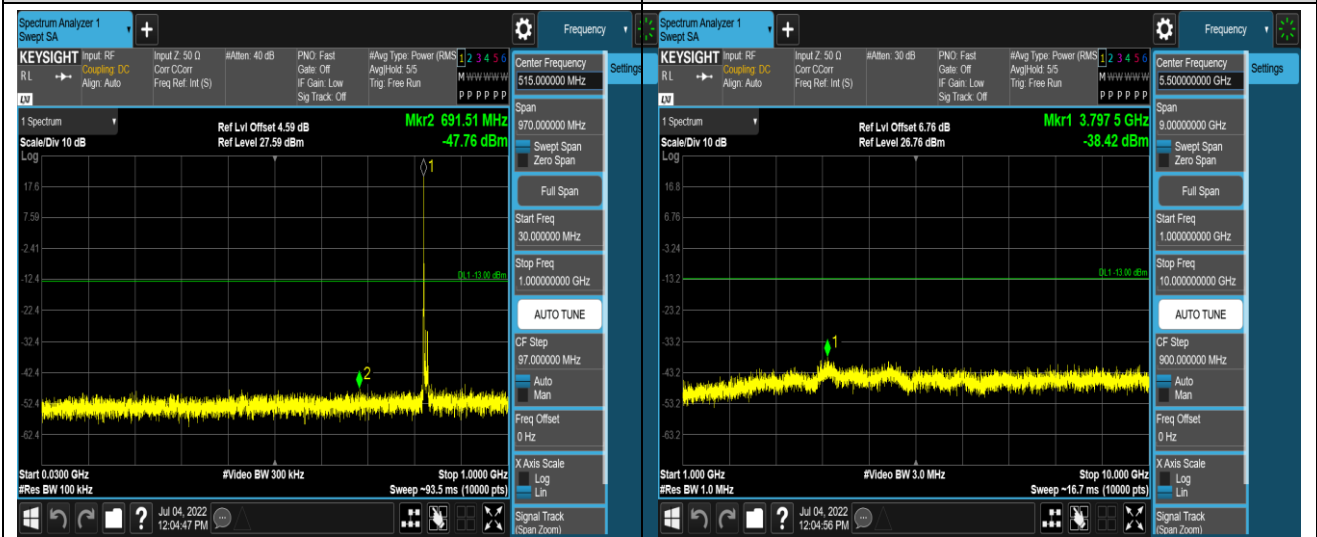

Band2-20MHz-16QAM-18700-1RB#0-Range2:1000~20000MHz

Band5-1.4MHz-QPSK-20525-1RB#0-Range1:30~1000MHz

Band5-1.4MHz-QPSK-20525-1RB#0-Range2:1000~10000MHz

Band5-1.4MHz-QPSK-20643-1RB#0-Range1:30~1000MHz

Band5-1.4MHz-QPSK-20643-1RB#0-Range2:1000~10000MHz

Band5-10MHz-QPSK-20450-1RB#0-Range1:30~1000MHz

Band5-10MHz-QPSK-20450-1RB#0-Range2:1000~10000MHz

Band5-10MHz-QPSK-20525-1RB#0-Range1:30~1000MHz

Band5-10MHz-QPSK-20525-1RB#0-Range2:1000~10000MHz