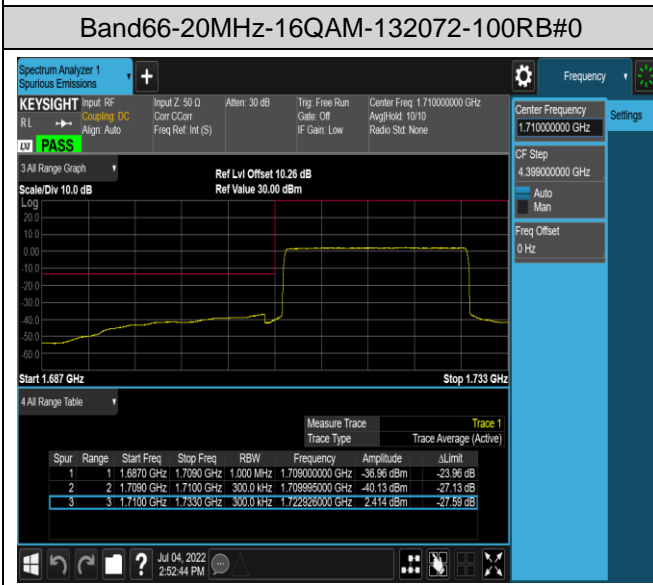

Band66-20MHz-QPSK-132072-100RB#0

Band66-20MHz-QPSK-132572-1RB#0

Band66-20MHz-QPSK-132572-1RB#99

Band66-20MHz-QPSK-132572-100RB#0

Band66-20MHz-16QAM-132072-1RB#0

Band66-20MHz-16QAM-132072-1RB#99

Appendix E: Conducted Spurious Emission