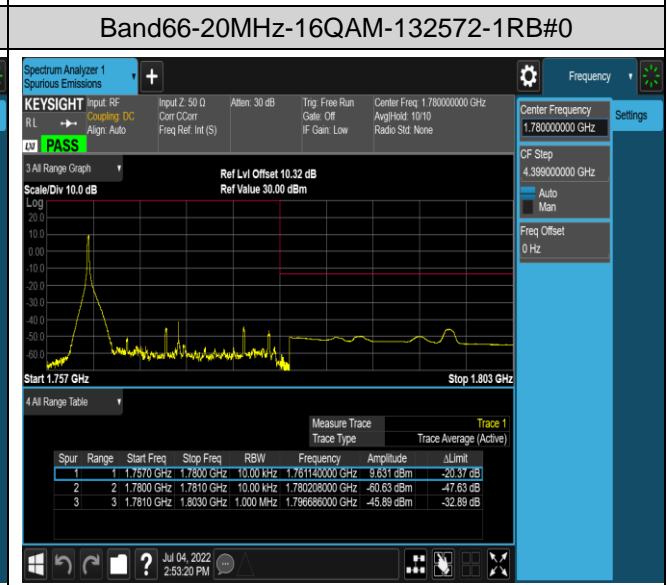

Band66-20MHz-QPSK-132072-100RB#0

Band66-20MHz-QPSK-132572-1RB#0

Band66-20MHz-QPSK-132572-1RB#99

Band66-20MHz-QPSK-132572-100RB#0

Band66-20MHz-16QAM-132072-1RB#0

Band66-20MHz-16QAM-132072-1RB#99

Appendix E: Conducted Spurious Emission