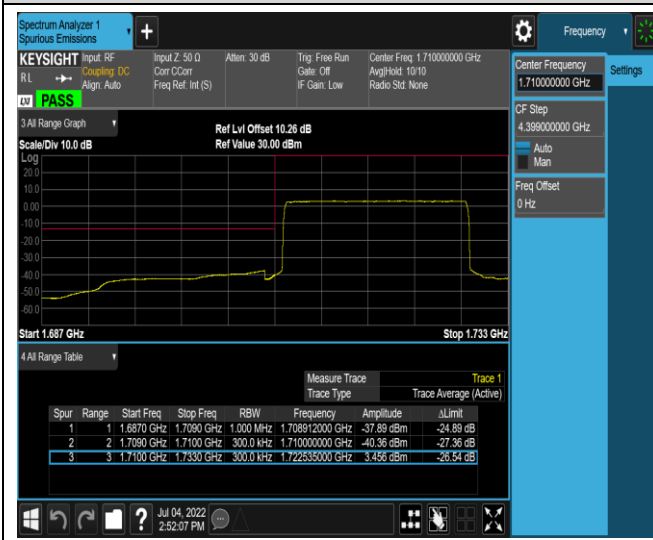

Band66-20MHz-QPSK-132072-100RB#0

Band66-20MHz-QPSK-132572-1RB#0

Band66-20MHz-QPSK-132572-1RB#99

Band66-20MHz-QPSK-132572-100RB#0

Band66-20MHz-16QAM-132072-1RB#0

Band66-20MHz-16QAM-132072-1RB#99

Appendix E: Conducted Spurious Emission