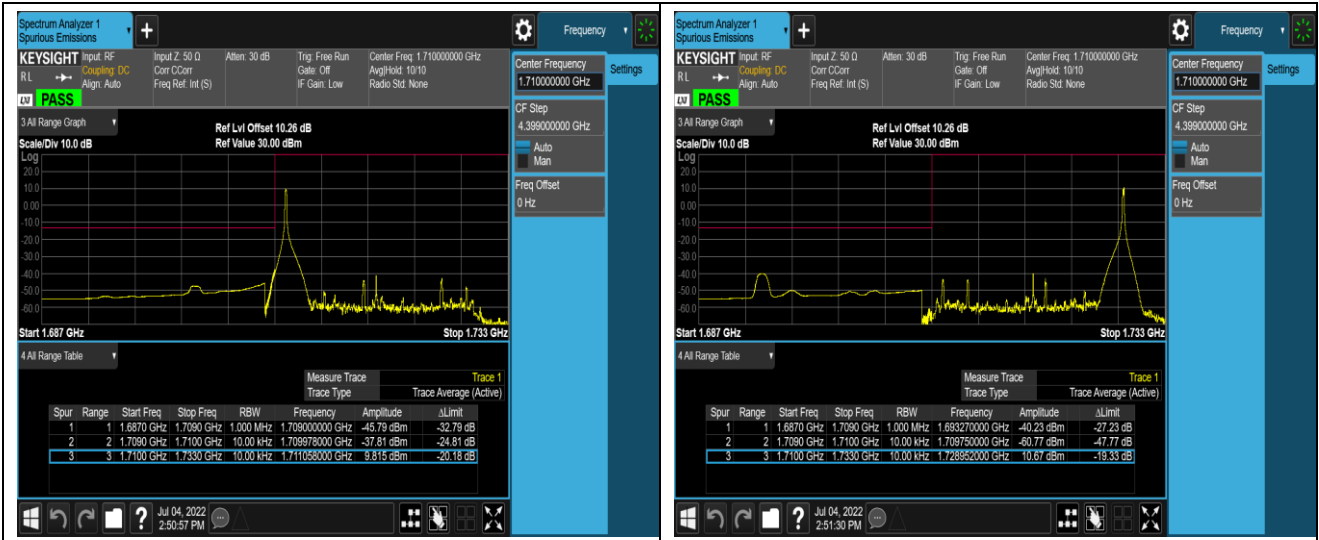

Band66-20MHz-QPSK-132072-100RB#0

Band66-20MHz-QPSK-132572-1RB#0

Band66-20MHz-QPSK-132572-1RB#99

Band66-20MHz-QPSK-132572-100RB#0

Band66-20MHz-16QAM-132072-1RB#0

Band66-20MHz-16QAM-132072-1RB#99

Appendix E: Conducted Spurious Emission