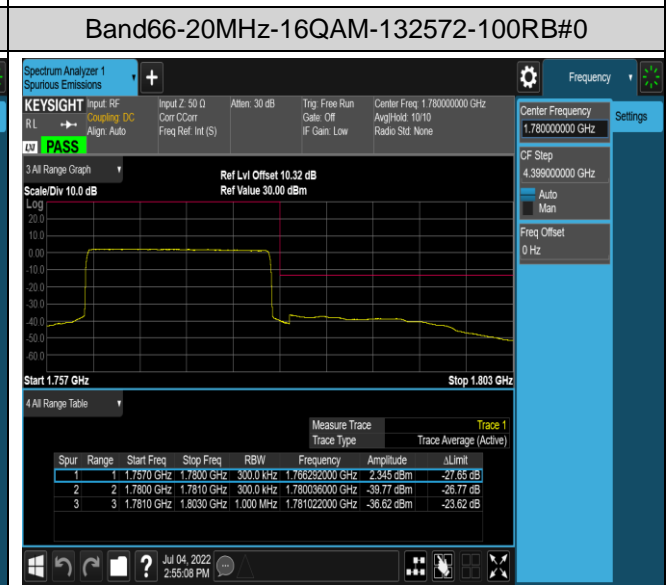

Band66-20MHz-QPSK-132072-100RB#0

Band66-20MHz-QPSK-132572-1RB#0

Band66-20MHz-QPSK-132572-1RB#99

Band66-20MHz-QPSK-132572-100RB#0

Band66-20MHz-16QAM-132072-1RB#0

Band66-20MHz-16QAM-132072-1RB#99

Appendix E: Conducted Spurious Emission