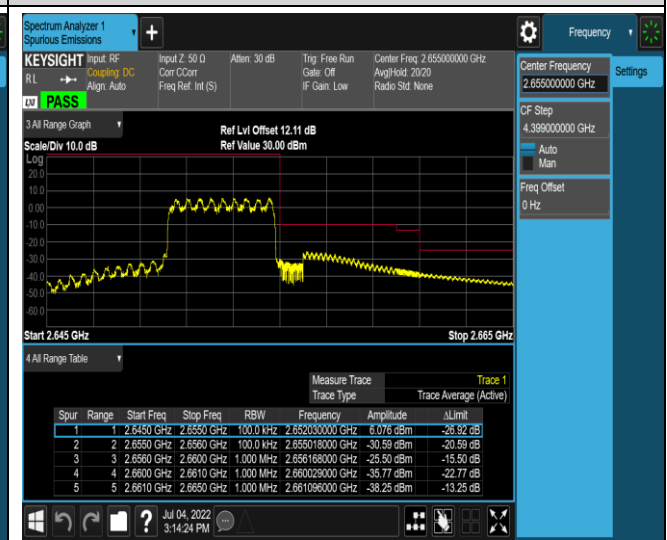

Band41-5MHz-16QAM-41215-25RB#0

Band41-20MHz-QPSK-40140-1RB#99