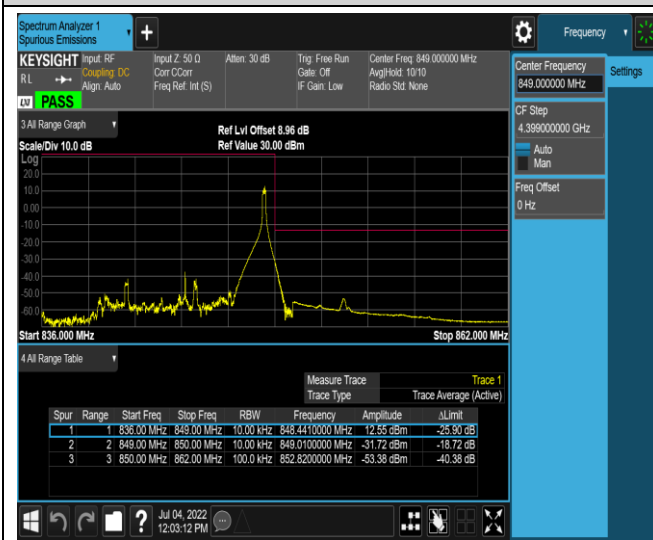

Band5-10MHz-16QAM-20450-50RB#0

Band5-10MHz-16QAM-20600-1RB#0

Band5-10MHz-16QAM-20600-1RB#49

Band5-10MHz-16QAM-20600-50RB#0

Band7-5MHz-QPSK-20775-1RB#0

Band7-5MHz-QPSK-20775-1RB#24

Band7-20MHz-QPSK-20850-100RB#0

Band7-20MHz-QPSK-21350-1RB#0

Band7-20MHz-QPSK-21350-1RB#99

Band7-20MHz-QPSK-21350-100RB#0

Band7-20MHz-16QAM-20850-1RB#0

Band7-20MHz-16QAM-20850-1RB#99

Band7-20MHz-16QAM-20850-100RB#0

Band7-20MHz-16QAM-21350-1RB#0