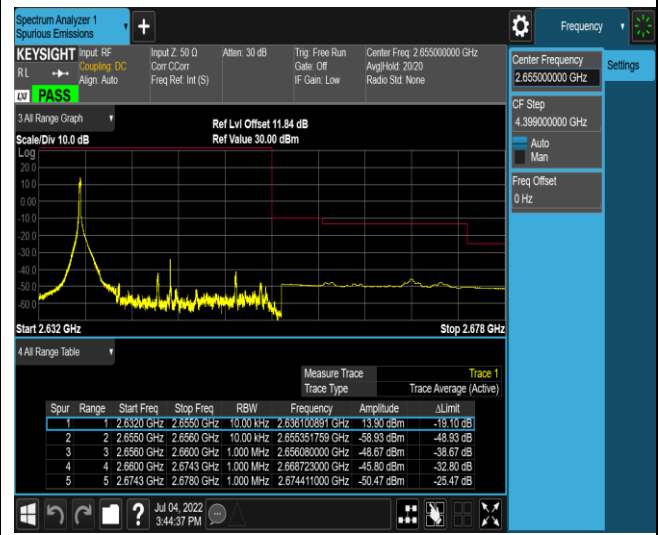

Band41-5MHz-16QAM-41215-25RB#0

Band41-20MHz-QPSK-40140-1RB#0

Band41-20MHz-QPSK-40140-1RB#99

Band41-20MHz-QPSK-40140-100RB#0

Band41-20MHz-QPSK-41140-1RB#0

Band41-20MHz-QPSK-41140-1RB#99

Band41-20MHz-QPSK-41140-100RB#0