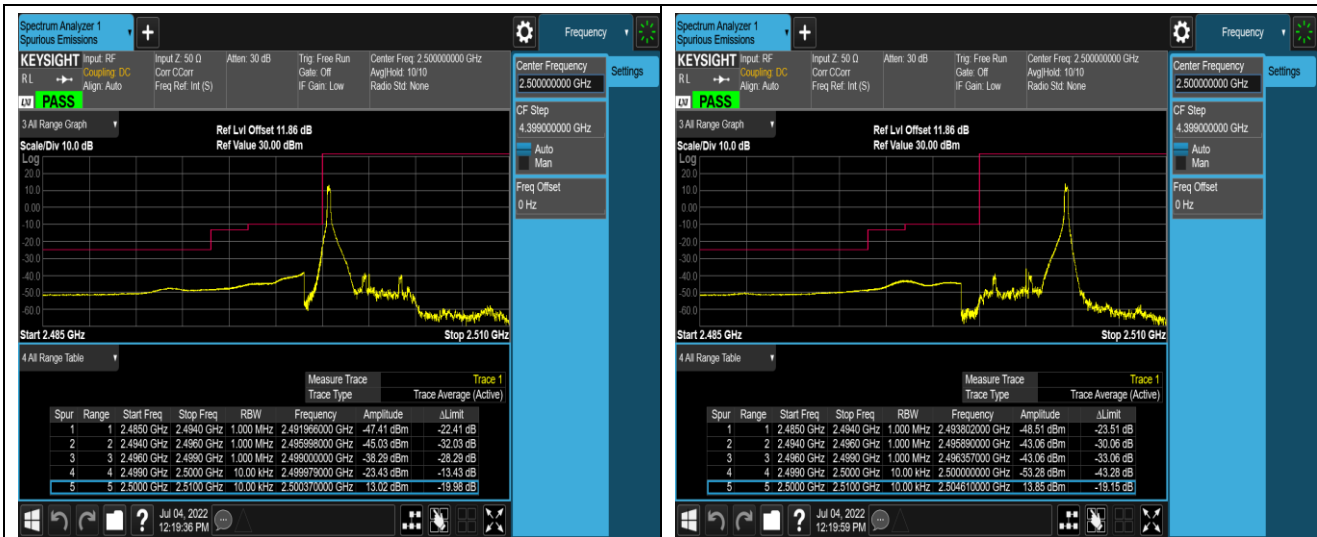

Band5-10MHz-16QAM-20450-50RB#0

Band5-10MHz-16QAM-20600-1RB#0

Band5-10MHz-16QAM-20600-1RB#49

Band5-10MHz-16QAM-20600-50RB#0

Band7-5MHz-QPSK-20775-1RB#0

Band7-5MHz-QPSK-20775-1RB#24

Band7-20MHz-QPSK-20850-100RB#0

Band7-20MHz-QPSK-21350-1RB#0

Band7-20MHz-QPSK-21350-1RB#99

Band7-20MHz-QPSK-21350-100RB#0

Band7-20MHz-16QAM-20850-1RB#0

Band7-20MHz-16QAM-20850-1RB#99

Band7-20MHz-16QAM-20850-100RB#0

Band7-20MHz-16QAM-21350-1RB#0