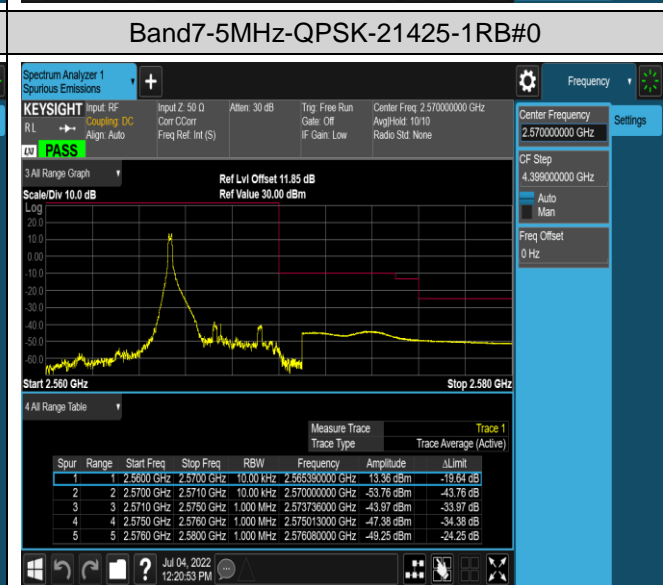

Band5-10MHz-16QAM-20450-50RB#0

Band5-10MHz-16QAM-20600-1RB#0

Band5-10MHz-16QAM-20600-1RB#49

Band5-10MHz-16QAM-20600-50RB#0

Band7-5MHz-QPSK-20775-1RB#0

Band7-5MHz-QPSK-20775-1RB#24

Band7-20MHz-QPSK-20850-100RB#0

Band7-20MHz-QPSK-21350-1RB#0

Band7-20MHz-QPSK-21350-1RB#99

Band7-20MHz-QPSK-21350-100RB#0

Band7-20MHz-16QAM-20850-1RB#0

Band7-20MHz-16QAM-20850-1RB#99

Band7-20MHz-16QAM-20850-100RB#0

Band7-20MHz-16QAM-21350-1RB#0