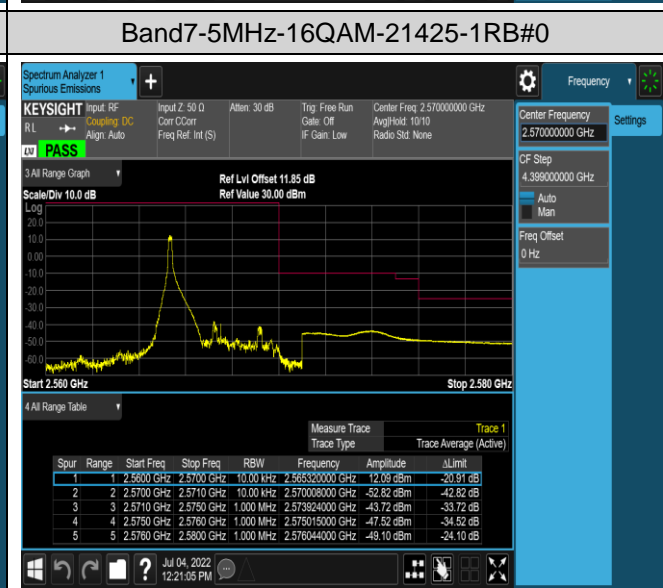

Band5-10MHz-16QAM-20450-50RB#0

Band5-10MHz-16QAM-20600-1RB#0

Band5-10MHz-16QAM-20600-1RB#49

Band5-10MHz-16QAM-20600-50RB#0

Band7-5MHz-QPSK-20775-1RB#0

Band7-5MHz-QPSK-20775-1RB#24

Band7-20MHz-QPSK-20850-100RB#0

Band7-20MHz-QPSK-21350-1RB#0

Band7-20MHz-QPSK-21350-1RB#99

Band7-20MHz-QPSK-21350-100RB#0

Band7-20MHz-16QAM-20850-1RB#0

Band7-20MHz-16QAM-20850-1RB#99

Band7-20MHz-16QAM-20850-100RB#0

Band7-20MHz-16QAM-21350-1RB#0