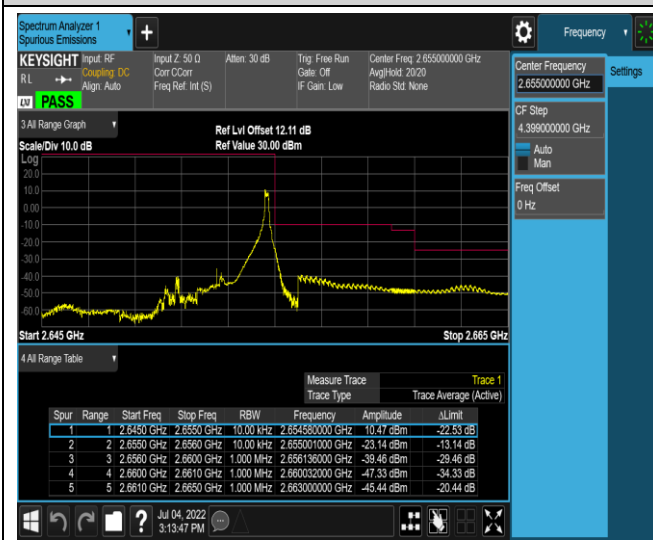

Band41-5MHz-16QAM-41215-1RB#24

Band41-20MHz-QPSK-40140-1RB#0