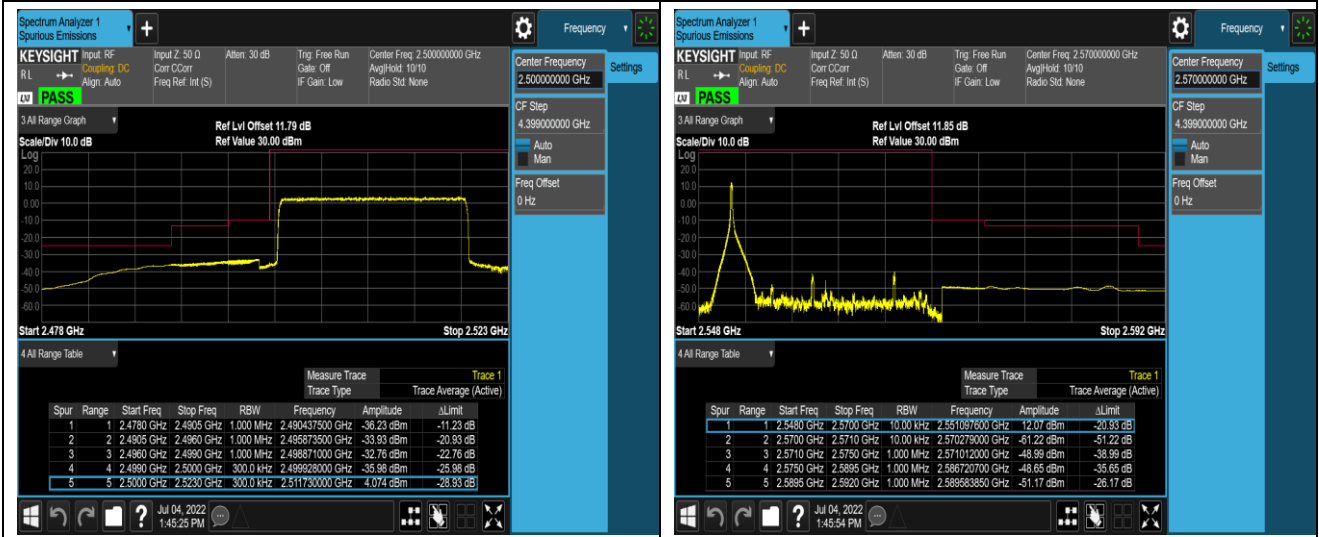

Band7-20MHz-QPSK-21350-1RB#0

Band7-20MHz-QPSK-21350-1RB#99

Band7-20MHz-QPSK-21350-100RB#0

Band7-20MHz-16QAM-20850-1RB#0

Band7-20MHz-16QAM-20850-1RB#99

Band7-20MHz-16QAM-20850-100RB#0

Band7-20MHz-16QAM-21350-1RB#0