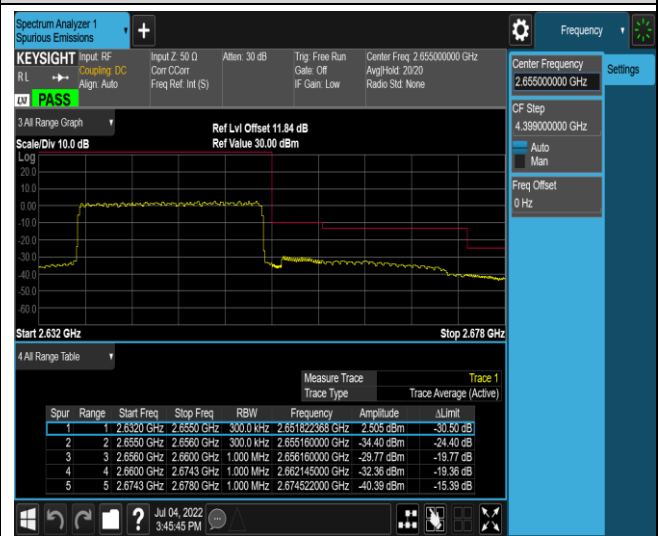

Band41-20MHz-QPSK-41140-100RB#0

Band41-20MHz-16QAM-40140-1RB#99