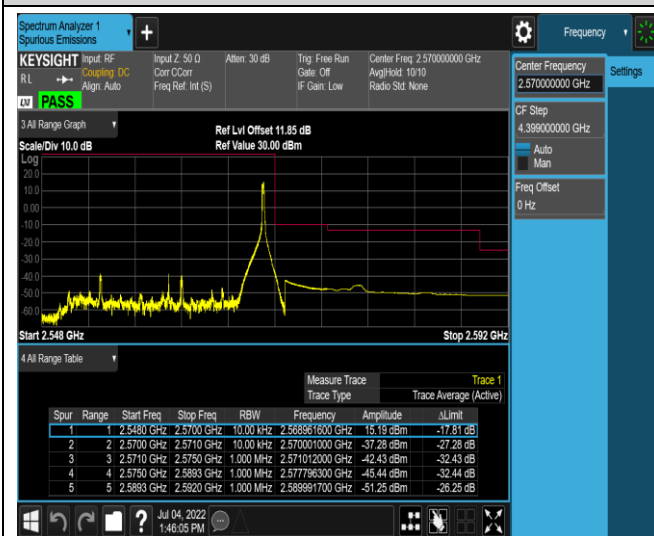

Band5-10MHz-16QAM-20450-50RB#0

Band5-10MHz-16QAM-20600-1RB#0

Band5-10MHz-16QAM-20600-1RB#49

Band5-10MHz-16QAM-20600-50RB#0

Band7-5MHz-QPSK-20775-1RB#0

Band7-5MHz-QPSK-20775-1RB#24

Band7-20MHz-QPSK-20850-100RB#0

Band7-20MHz-QPSK-21350-1RB#0

Band7-20MHz-QPSK-21350-1RB#99

Band7-20MHz-QPSK-21350-100RB#0

Band7-20MHz-16QAM-20850-1RB#0

Band7-20MHz-16QAM-20850-1RB#99

Band7-20MHz-16QAM-20850-100RB#0

Band7-20MHz-16QAM-21350-1RB#0