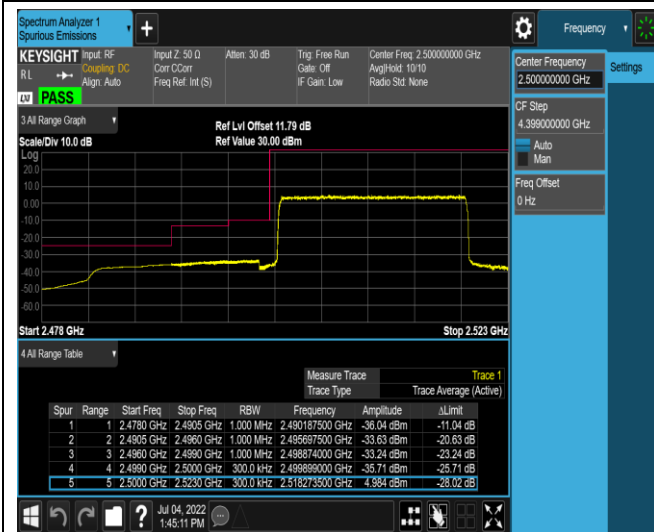

Band5-10MHz-16QAM-20450-50RB#0

Band5-10MHz-16QAM-20600-1RB#0

Band5-10MHz-16QAM-20600-1RB#49

Band5-10MHz-16QAM-20600-50RB#0

Band7-5MHz-QPSK-20775-1RB#0

Band7-5MHz-QPSK-20775-1RB#24

Band7-20MHz-QPSK-20850-100RB#0

Band7-20MHz-QPSK-21350-1RB#0

Band7-20MHz-QPSK-21350-1RB#99

Band7-20MHz-QPSK-21350-100RB#0

Band7-20MHz-16QAM-20850-1RB#0

Band7-20MHz-16QAM-20850-1RB#99

Band7-20MHz-16QAM-20850-100RB#0

Band7-20MHz-16QAM-21350-1RB#0