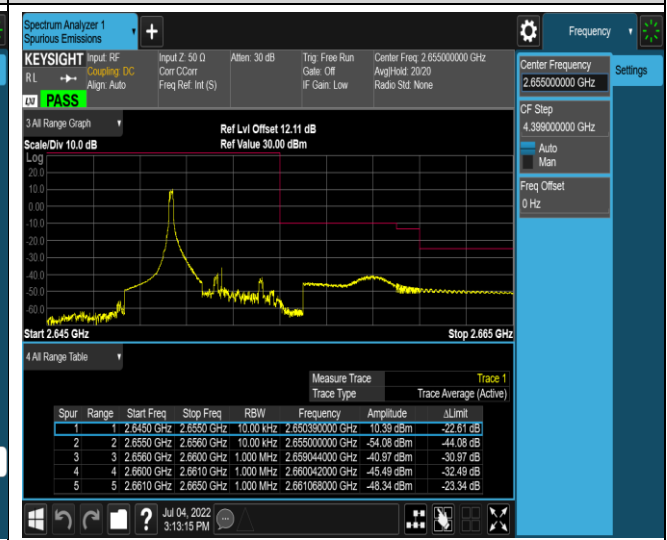

Band7-20MHz-16QAM-21350-1RB#99

Band7-20MHz-16QAM-21350-100RB#0

Band41-5MHz-QPSK-40065-1RB#0

Band41-5MHz-QPSK-40065-1RB#24

Band41-5MHz-16QAM-40065-25RB#0

Band41-5MHz-16QAM-41215-1RB#0

Band41-5MHz-16QAM-41215-1RB#24