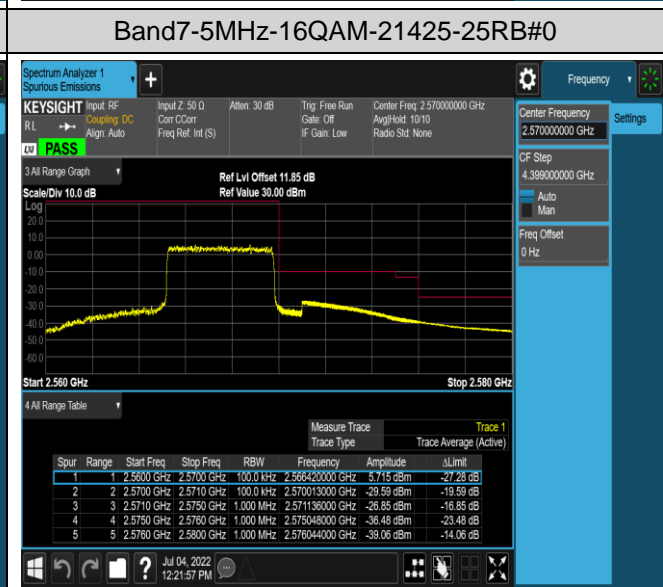

Band5-10MHz-16QAM-20450-50RB#0

Band5-10MHz-16QAM-20600-1RB#0

Band5-10MHz-16QAM-20600-1RB#49

Band5-10MHz-16QAM-20600-50RB#0

Band7-5MHz-QPSK-20775-1RB#0

Band7-5MHz-QPSK-20775-1RB#24

Band7-20MHz-QPSK-20850-100RB#0

Band7-20MHz-QPSK-21350-1RB#0

Band7-20MHz-QPSK-21350-1RB#99

Band7-20MHz-QPSK-21350-100RB#0

Band7-20MHz-16QAM-20850-1RB#0

Band7-20MHz-16QAM-20850-1RB#99

Band7-20MHz-16QAM-20850-100RB#0

Band7-20MHz-16QAM-21350-1RB#0