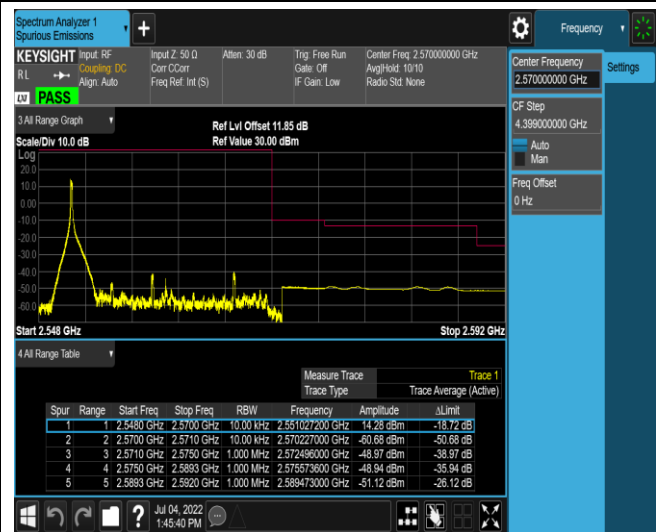

Band5-10MHz-16QAM-20450-50RB#0

Band5-10MHz-16QAM-20600-1RB#0

Band5-10MHz-16QAM-20600-1RB#49

Band5-10MHz-16QAM-20600-50RB#0

Band7-5MHz-QPSK-20775-1RB#0

Band7-5MHz-QPSK-20775-1RB#24

Band7-20MHz-QPSK-20850-100RB#0

Band7-20MHz-QPSK-21350-1RB#0

Band7-20MHz-QPSK-21350-1RB#99

Band7-20MHz-QPSK-21350-100RB#0

Band7-20MHz-16QAM-20850-1RB#0

Band7-20MHz-16QAM-20850-1RB#99

Band7-20MHz-16QAM-20850-100RB#0

Band7-20MHz-16QAM-21350-1RB#0