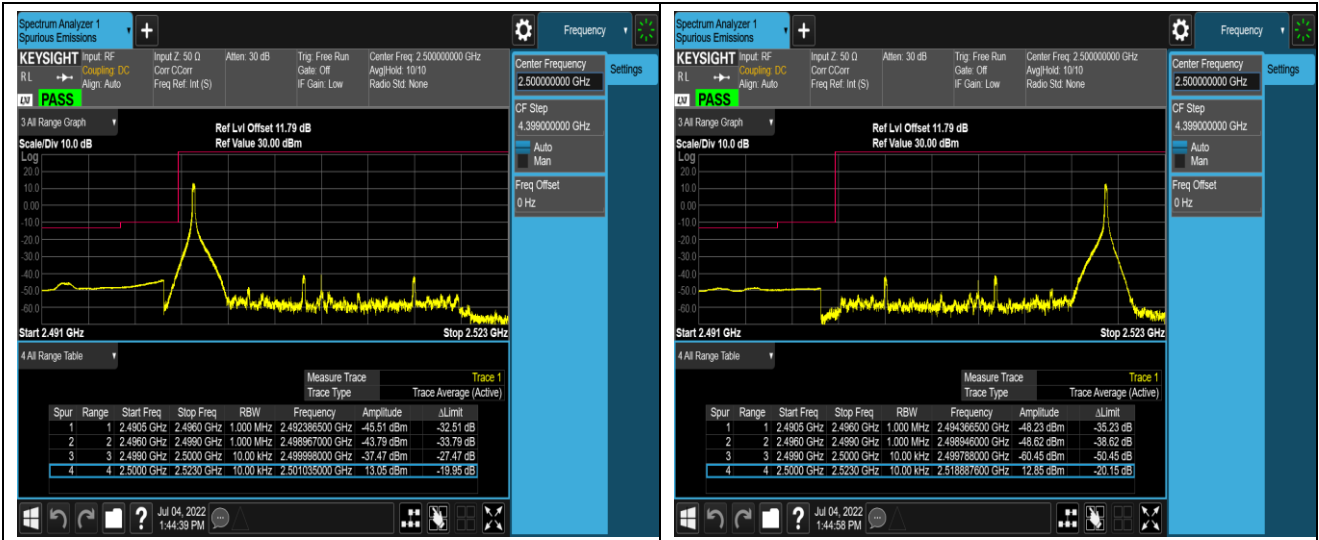

Band7-20MHz-QPSK-21350-1RB#0

Band7-20MHz-QPSK-21350-1RB#99

Band7-20MHz-QPSK-21350-100RB#0

Band7-20MHz-16QAM-20850-1RB#0

Band7-20MHz-16QAM-20850-1RB#99

Band7-20MHz-16QAM-20850-100RB#0

Band7-20MHz-16QAM-21350-1RB#0