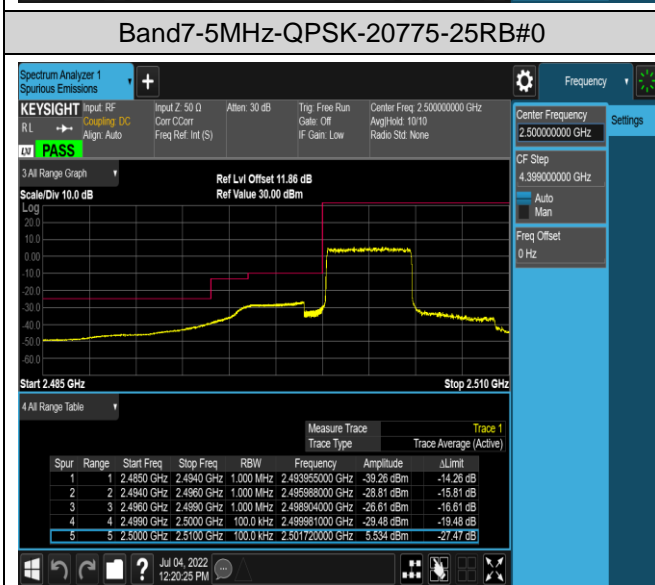

Band5-10MHz-16QAM-20450-50RB#0

Band5-10MHz-16QAM-20600-1RB#0

Band5-10MHz-16QAM-20600-1RB#49

Band5-10MHz-16QAM-20600-50RB#0

Band7-5MHz-QPSK-20775-1RB#0

Band7-5MHz-QPSK-20775-1RB#24

Band7-20MHz-QPSK-20850-100RB#0

Band7-20MHz-QPSK-21350-1RB#0

Band7-20MHz-QPSK-21350-1RB#99

Band7-20MHz-QPSK-21350-100RB#0

Band7-20MHz-16QAM-20850-1RB#0

Band7-20MHz-16QAM-20850-1RB#99

Band7-20MHz-16QAM-20850-100RB#0

Band7-20MHz-16QAM-21350-1RB#0