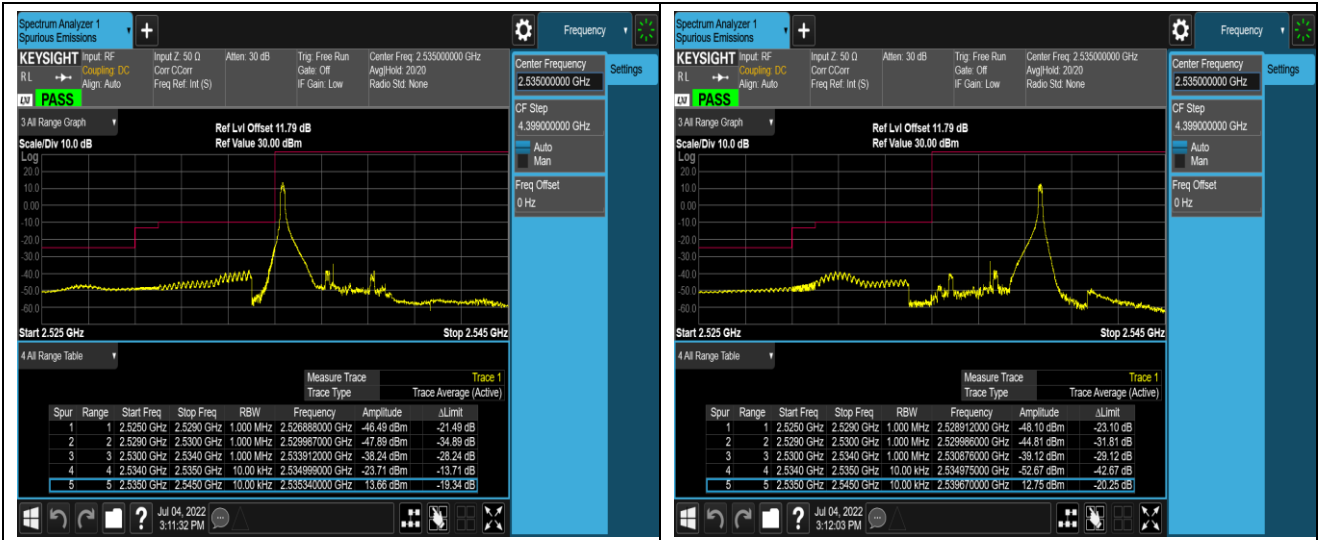

Band7-20MHz-16QAM-21350-1RB#99

Band7-20MHz-16QAM-21350-100RB#0

Band41-5MHz-QPSK-40065-1RB#0

Band41-5MHz-QPSK-40065-1RB#24

Band41-5MHz-16QAM-40065-25RB#0

Band41-5MHz-16QAM-41215-1RB#0

Band41-5MHz-16QAM-41215-1RB#24