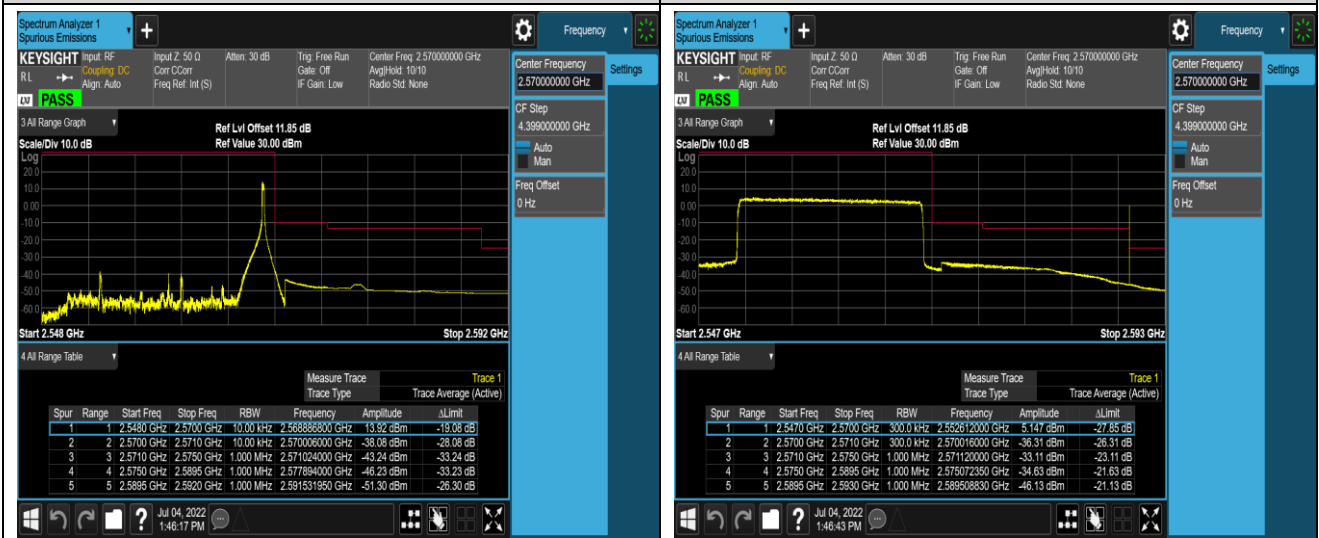

Band7-20MHz-16QAM-21350-1RB#99

Band7-20MHz-16QAM-21350-100RB#0

Band41-5MHz-QPSK-40065-1RB#0

Band41-5MHz-QPSK-40065-1RB#24