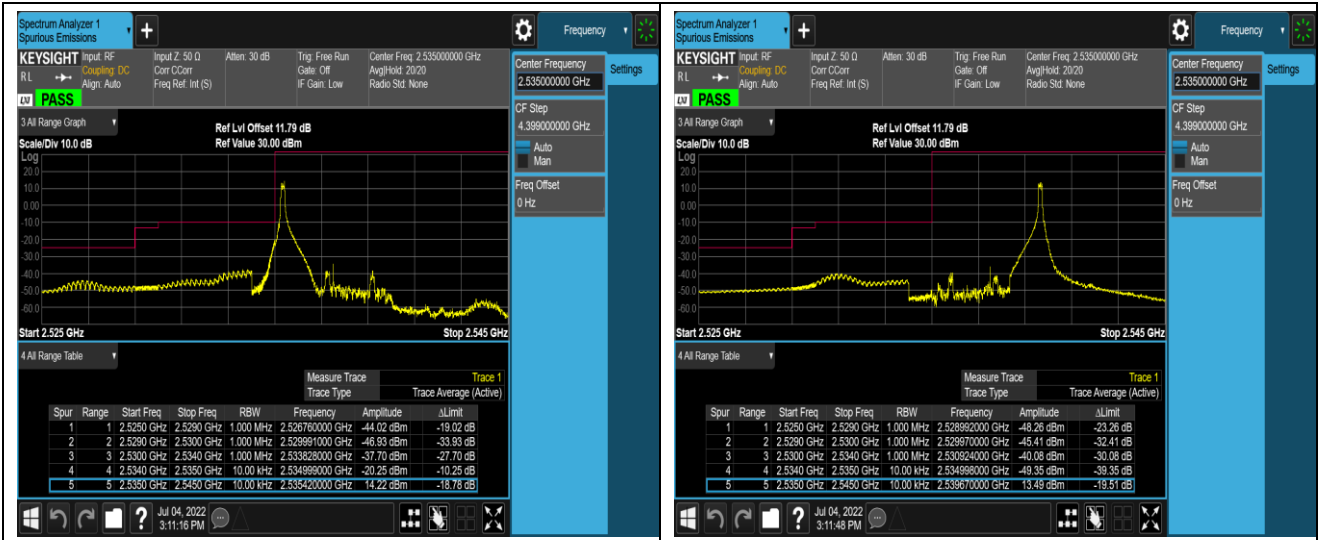

Band41-5MHz-QPSK-40065-1RB#0

Band41-5MHz-QPSK-40065-1RB#24