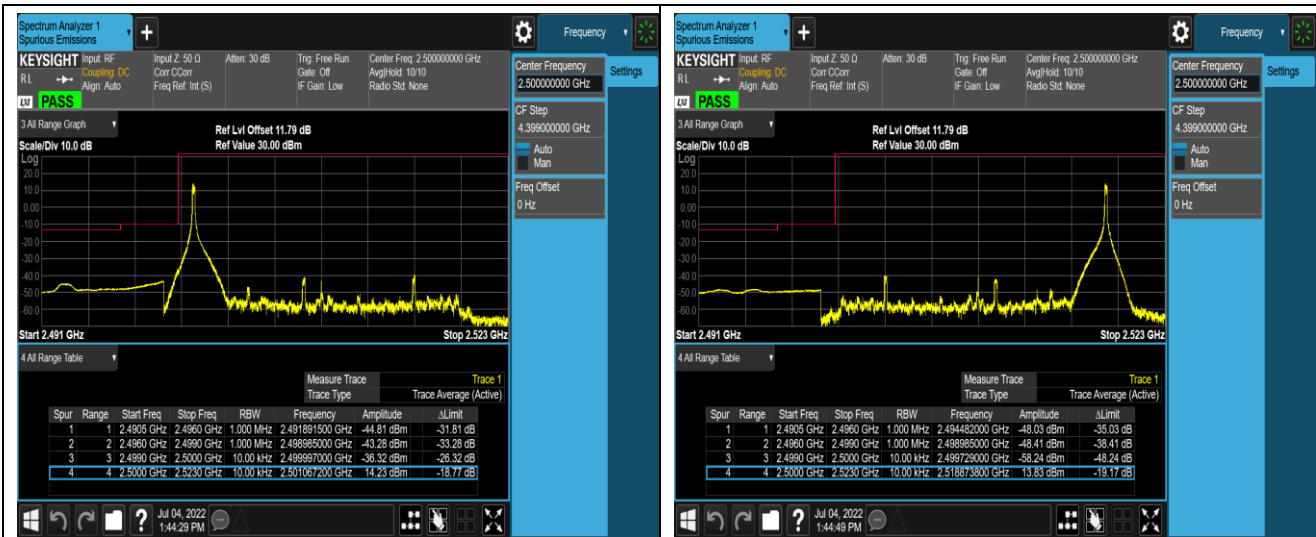

Band5-10MHz-16QAM-20450-50RB#0

Band5-10MHz-16QAM-20600-1RB#0

Band5-10MHz-16QAM-20600-1RB#49

Band5-10MHz-16QAM-20600-50RB#0

Band7-5MHz-QPSK-20775-1RB#0

Band7-5MHz-QPSK-20775-1RB#24

Band7-20MHz-QPSK-20850-100RB#0

Band7-20MHz-QPSK-21350-1RB#0

Band7-20MHz-QPSK-21350-1RB#99

Band7-20MHz-QPSK-21350-100RB#0

Band7-20MHz-16QAM-20850-1RB#0

Band7-20MHz-16QAM-20850-1RB#99

Band7-20MHz-16QAM-20850-100RB#0

Band7-20MHz-16QAM-21350-1RB#0