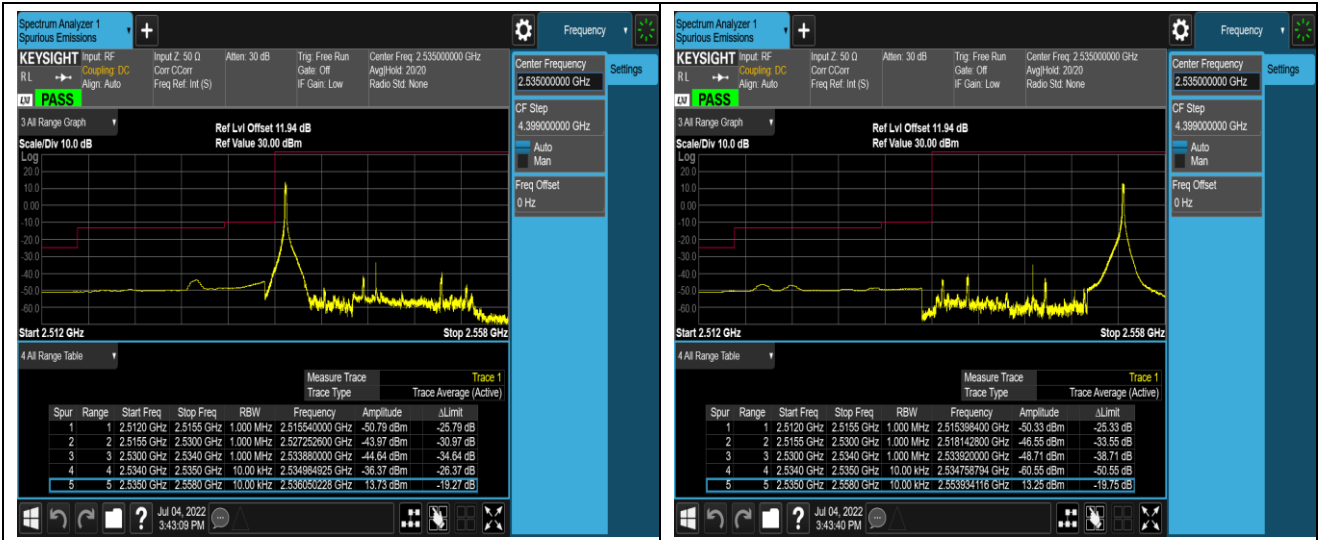

Band41-20MHz-16QAM-40140-1RB#0

Band41-20MHz-16QAM-40140-1RB#99