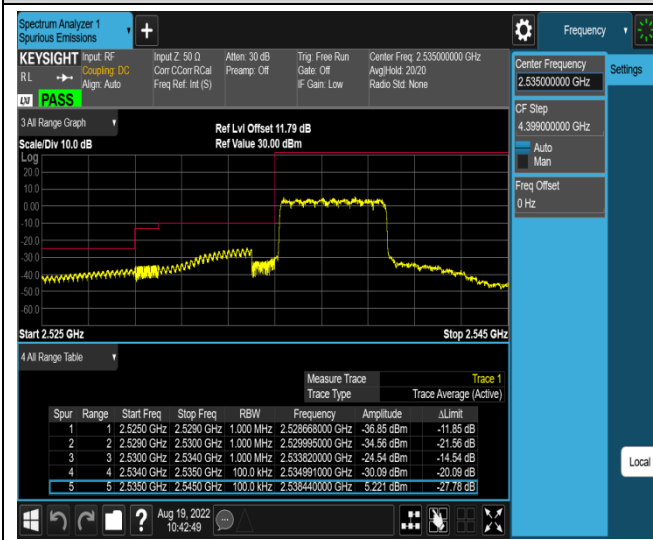

Band7-20MHz-16QAM-21350-1RB#99

Band7-20MHz-16QAM-21350-100RB#0

Band41-5MHz-QPSK-40065-1RB#0

Band41-5MHz-QPSK-40065-1RB#24

Band41-5MHz-16QAM-40065-25RB#0

Band41-5MHz-16QAM-41215-1RB#0

Band41-5MHz-16QAM-41215-1RB#24