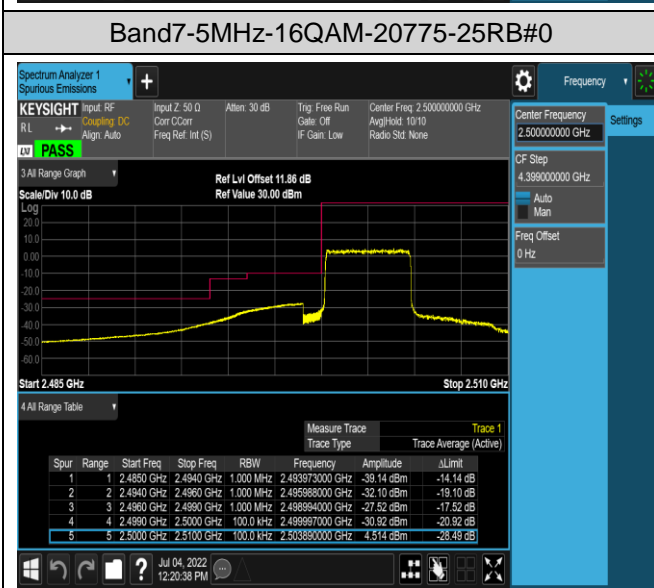

Band5-10MHz-16QAM-20450-50RB#0

Band5-10MHz-16QAM-20600-1RB#0

Band5-10MHz-16QAM-20600-1RB#49

Band5-10MHz-16QAM-20600-50RB#0

Band7-5MHz-QPSK-20775-1RB#0

Band7-5MHz-QPSK-20775-1RB#24

Band7-20MHz-QPSK-20850-100RB#0

Band7-20MHz-QPSK-21350-1RB#0

Band7-20MHz-QPSK-21350-1RB#99

Band7-20MHz-QPSK-21350-100RB#0

Band7-20MHz-16QAM-20850-1RB#0

Band7-20MHz-16QAM-20850-1RB#99

Band7-20MHz-16QAM-20850-100RB#0

Band7-20MHz-16QAM-21350-1RB#0