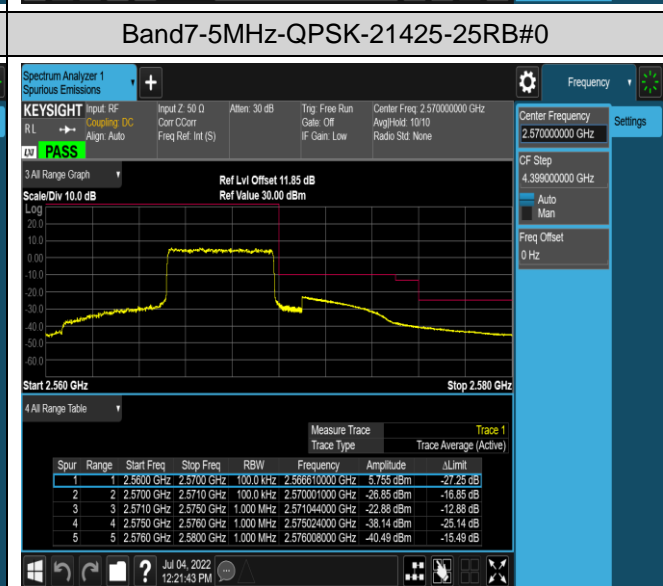

Band5-10MHz-16QAM-20450-50RB#0

Band5-10MHz-16QAM-20600-1RB#0

Band5-10MHz-16QAM-20600-1RB#49

Band5-10MHz-16QAM-20600-50RB#0

Band7-5MHz-QPSK-20775-1RB#0

Band7-5MHz-QPSK-20775-1RB#24

Band7-20MHz-QPSK-20850-100RB#0

Band7-20MHz-QPSK-21350-1RB#0

Band7-20MHz-QPSK-21350-1RB#99

Band7-20MHz-QPSK-21350-100RB#0

Band7-20MHz-16QAM-20850-1RB#0

Band7-20MHz-16QAM-20850-1RB#99

Band7-20MHz-16QAM-20850-100RB#0

Band7-20MHz-16QAM-21350-1RB#0