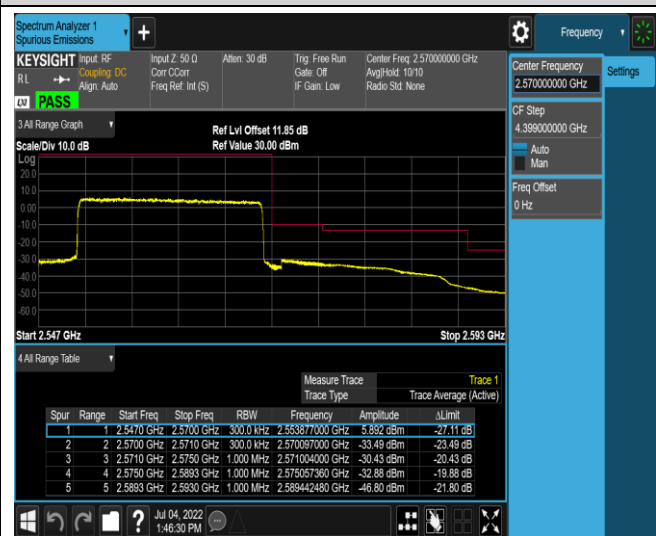

Band5-10MHz-16QAM-20450-50RB#0

Band5-10MHz-16QAM-20600-1RB#0

Band5-10MHz-16QAM-20600-1RB#49

Band5-10MHz-16QAM-20600-50RB#0

Band7-5MHz-QPSK-20775-1RB#0

Band7-5MHz-QPSK-20775-1RB#24

Band7-20MHz-QPSK-20850-100RB#0

Band7-20MHz-QPSK-21350-1RB#0

Band7-20MHz-QPSK-21350-1RB#99

Band7-20MHz-QPSK-21350-100RB#0

Band7-20MHz-16QAM-20850-1RB#0

Band7-20MHz-16QAM-20850-1RB#99

Band7-20MHz-16QAM-20850-100RB#0

Band7-20MHz-16QAM-21350-1RB#0