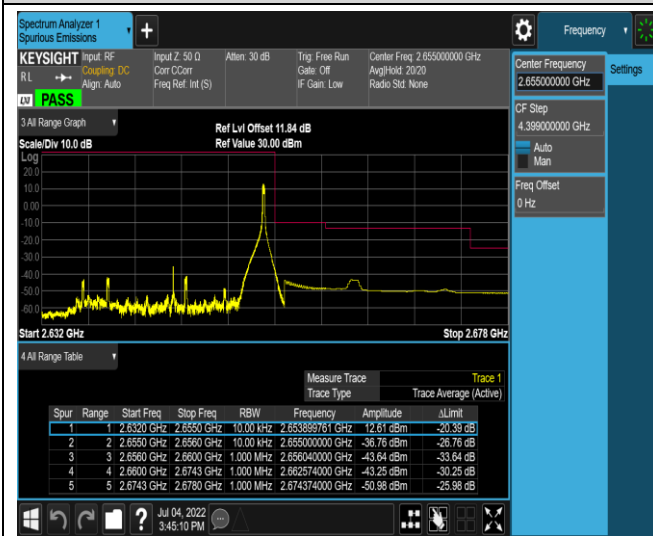

Band41-5MHz-16QAM-41215-25RB#0

Band41-20MHz-QPSK-40140-1RB#0

Band41-20MHz-QPSK-40140-1RB#99

Band41-20MHz-QPSK-40140-100RB#0

Band41-20MHz-QPSK-41140-1RB#0

Band41-20MHz-QPSK-41140-1RB#99

Band41-20MHz-QPSK-41140-100RB#0