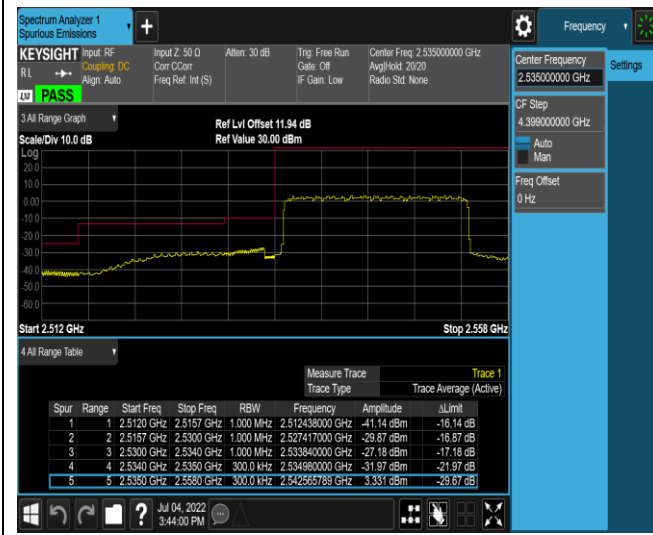

Band41-5MHz-16QAM-41215-25RB#0

Band41-20MHz-QPSK-40140-1RB#0

Band41-20MHz-QPSK-40140-1RB#99

Band41-20MHz-QPSK-40140-100RB#0

Band41-20MHz-QPSK-41140-1RB#0

Band41-20MHz-QPSK-41140-1RB#99

Band41-20MHz-QPSK-41140-100RB#0