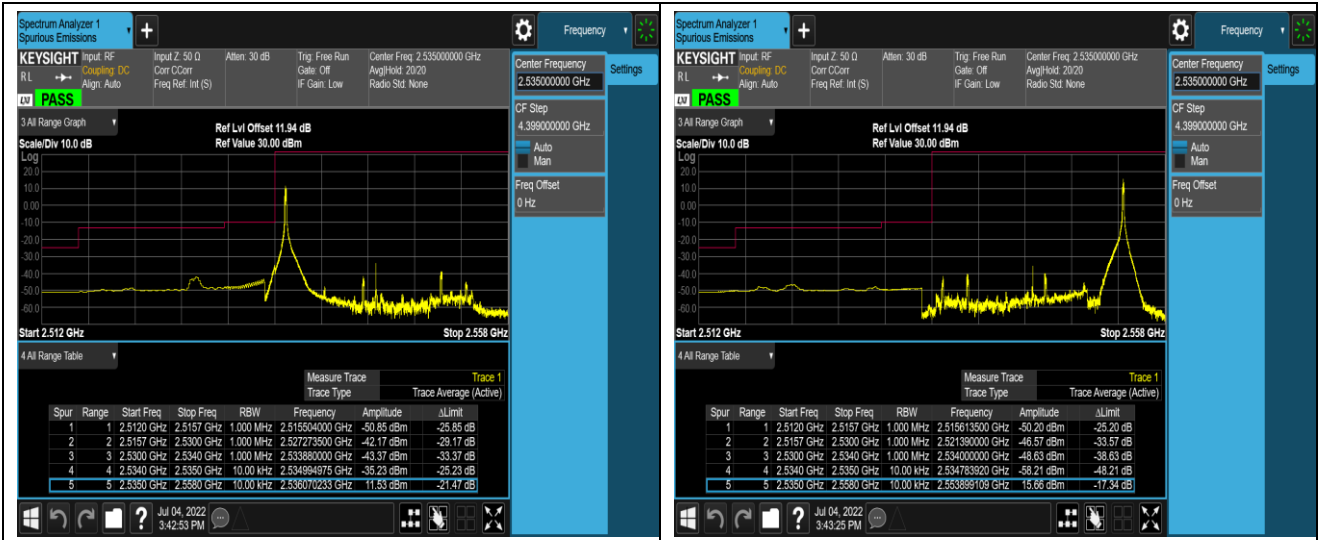

Band41-20MHz-QPSK-40140-1RB#0

Band41-20MHz-QPSK-40140-1RB#99

Band41-20MHz-QPSK-40140-100RB#0

Band41-20MHz-QPSK-41140-1RB#0