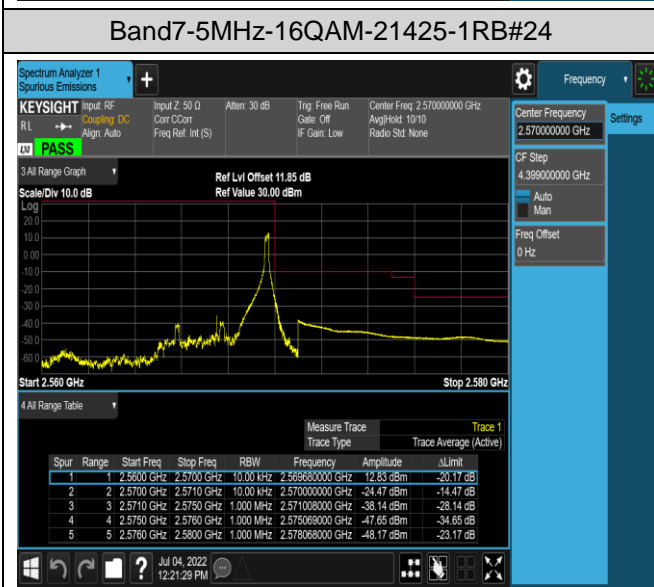

Band5-10MHz-16QAM-20450-50RB#0

Band5-10MHz-16QAM-20600-1RB#0

Band5-10MHz-16QAM-20600-1RB#49

Band5-10MHz-16QAM-20600-50RB#0

Band7-5MHz-QPSK-20775-1RB#0

Band7-5MHz-QPSK-20775-1RB#24

Band7-20MHz-QPSK-20850-100RB#0

Band7-20MHz-QPSK-21350-1RB#0

Band7-20MHz-QPSK-21350-1RB#99

Band7-20MHz-QPSK-21350-100RB#0

Band7-20MHz-16QAM-20850-1RB#0

Band7-20MHz-16QAM-20850-1RB#99

Band7-20MHz-16QAM-20850-100RB#0

Band7-20MHz-16QAM-21350-1RB#0