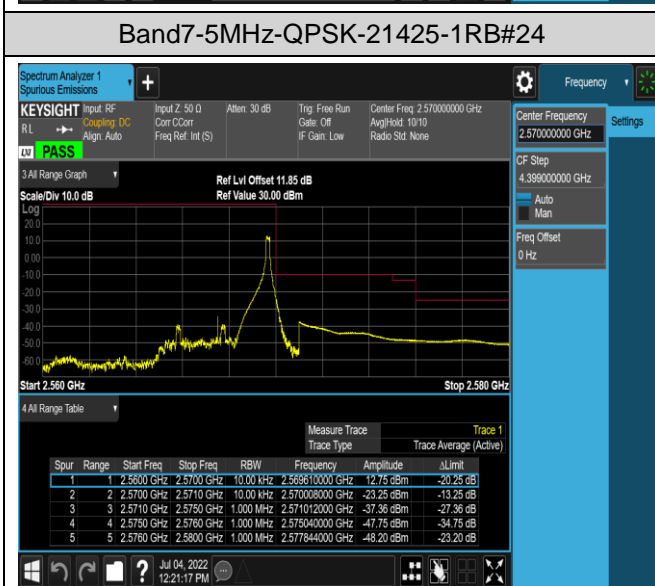

Band5-10MHz-16QAM-20450-50RB#0

Band5-10MHz-16QAM-20600-1RB#0

Band5-10MHz-16QAM-20600-1RB#49

Band5-10MHz-16QAM-20600-50RB#0

Band7-5MHz-QPSK-20775-1RB#0

Band7-5MHz-QPSK-20775-1RB#24

Band7-20MHz-QPSK-20850-100RB#0

Band7-20MHz-QPSK-21350-1RB#0

Band7-20MHz-QPSK-21350-1RB#99

Band7-20MHz-QPSK-21350-100RB#0

Band7-20MHz-16QAM-20850-1RB#0

Band7-20MHz-16QAM-20850-1RB#99

Band7-20MHz-16QAM-20850-100RB#0

Band7-20MHz-16QAM-21350-1RB#0