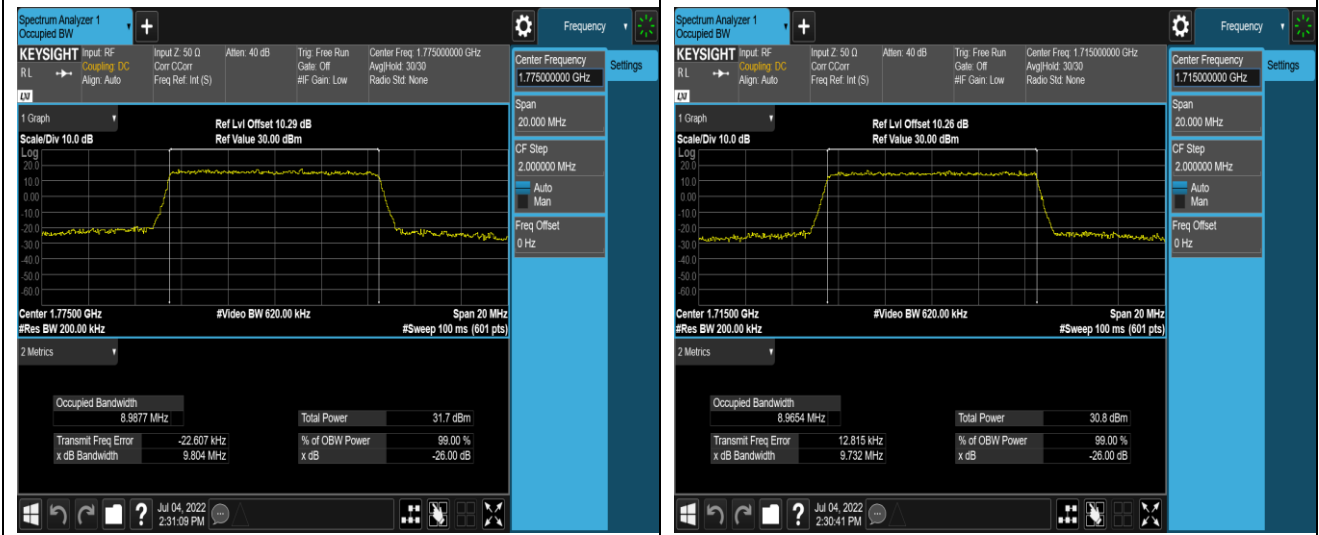

Band66-10MHz-QPSK-132622-50RB#0

Band66-10MHz-16QAM-132022-50RB#0

Band66-10MHz-16QAM-132322-50RB#0

Band66-10MHz-16QAM-132622-50RB#0