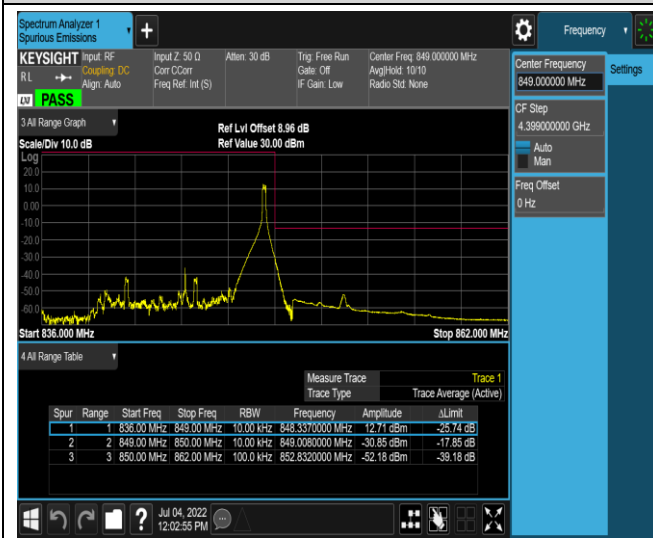

Band5-10MHz-QPSK-20450-1RB#0

Band5-10MHz-QPSK-20450-1RB#49

Band5-10MHz-QPSK-20450-50RB#0

Band5-10MHz-QPSK-20600-1RB#0

Band5-10MHz-QPSK-20600-1RB#49

Band5-10MHz-QPSK-20600-50RB#0

Band5-10MHz-16QAM-20450-1RB#0