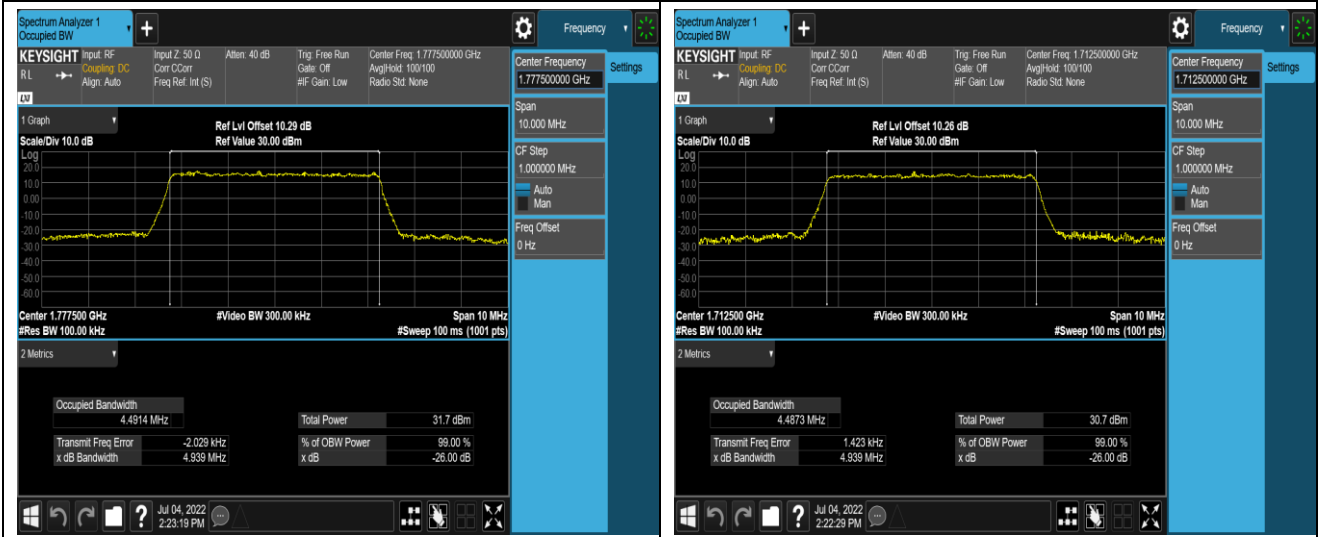

Band66-5MHz-QPSK-132647-25RB#0

Band66-5MHz-16QAM-131997-25RB#0

Band66-5MHz-16QAM-132322-25RB#0

Band66-5MHz-16QAM-132647-25RB#0

Band66-10MHz-QPSK-132022-50RB#0

Band66-10MHz-QPSK-132322-50RB#0

Band66-10MHz-QPSK-132622-50RB#0