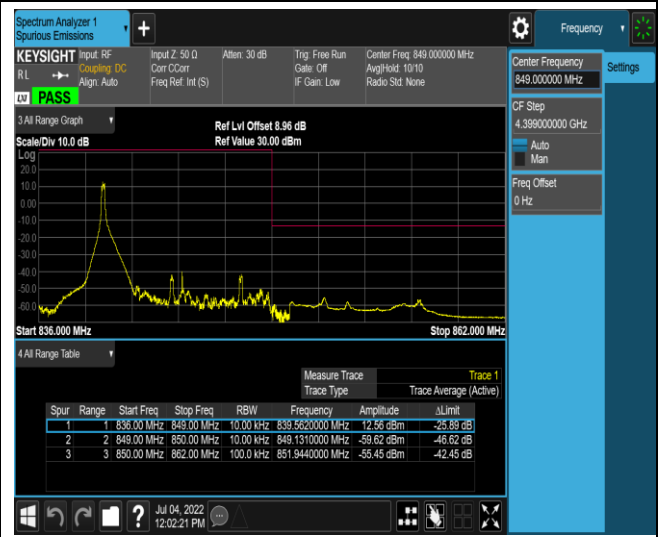

Band5-10MHz-QPSK-20450-1RB#0

Band5-10MHz-QPSK-20450-1RB#49

Band5-10MHz-QPSK-20450-50RB#0

Band5-10MHz-QPSK-20600-1RB#0

Band5-10MHz-QPSK-20600-1RB#49

Band5-10MHz-QPSK-20600-50RB#0

Band5-10MHz-16QAM-20450-1RB#0