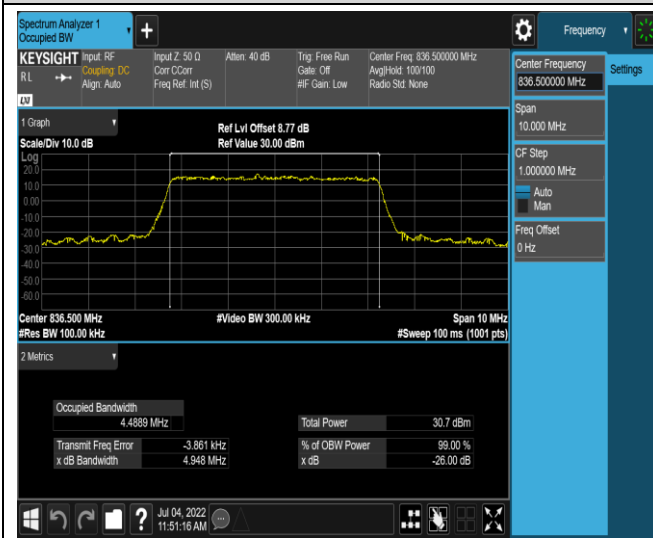

Band5-5MHz-QPSK-20625-25RB#0

Band5-5MHz-16QAM-20425-25RB#0

Band5-5MHz-16QAM-20525-25RB#0

Band5-5MHz-16QAM-20625-25RB#0

Band5-10MHz-QPSK-20450-50RB#0

Band5-10MHz-QPSK-20525-50RB#0

Band7-5MHz-QPSK-21425-25RB#0