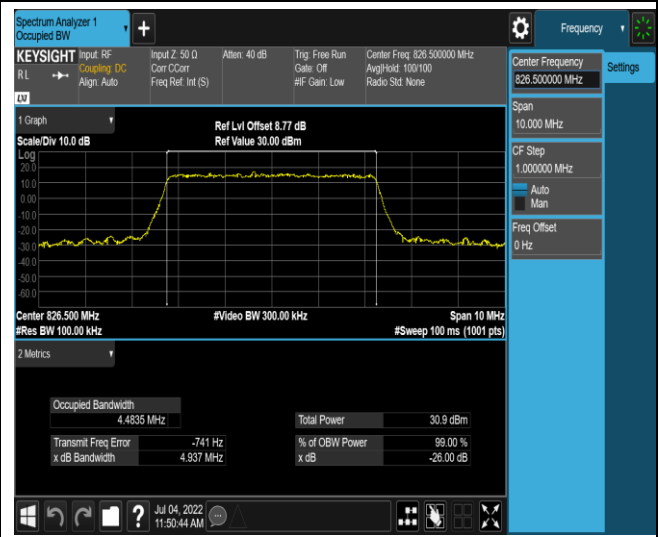

Band5-5MHz-QPSK-20625-25RB#0

Band5-5MHz-16QAM-20425-25RB#0

Band5-5MHz-16QAM-20525-25RB#0

Band5-5MHz-16QAM-20625-25RB#0

Band5-10MHz-QPSK-20450-50RB#0

Band5-10MHz-QPSK-20525-50RB#0

Band7-5MHz-QPSK-21425-25RB#0