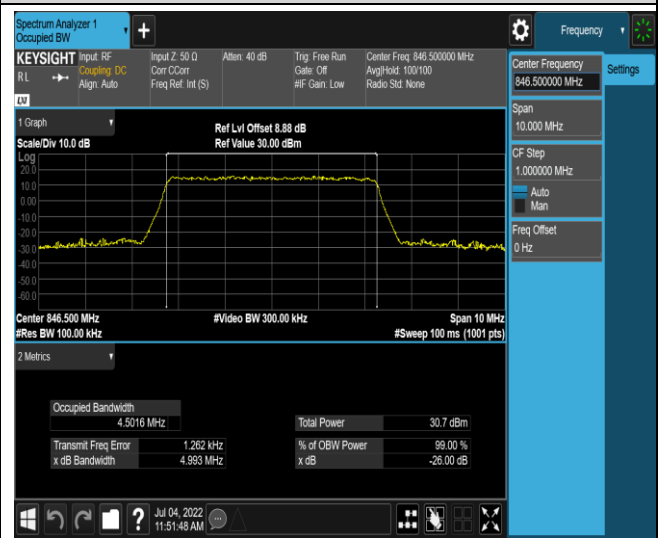

Band5-5MHz-QPSK-20625-25RB#0

Band5-5MHz-16QAM-20425-25RB#0

Band5-5MHz-16QAM-20525-25RB#0

Band5-5MHz-16QAM-20625-25RB#0

Band5-10MHz-QPSK-20450-50RB#0

Band5-10MHz-QPSK-20525-50RB#0

Band7-5MHz-QPSK-21425-25RB#0