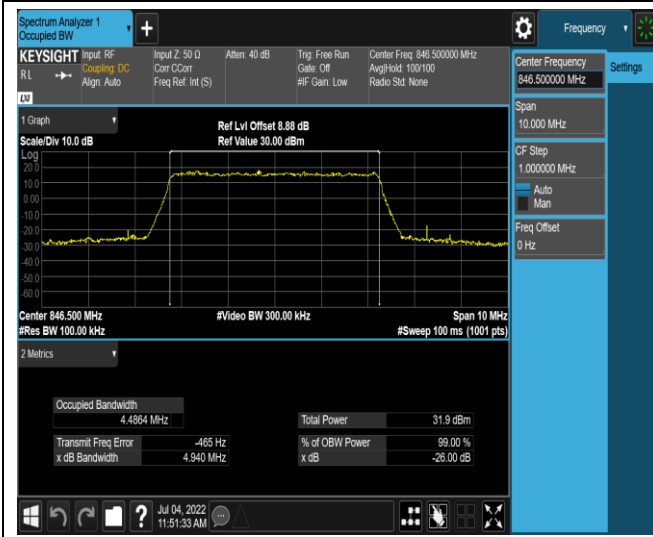

Band5-5MHz-QPSK-20625-25RB#0

Band5-5MHz-16QAM-20425-25RB#0

Band5-5MHz-16QAM-20525-25RB#0

Band5-5MHz-16QAM-20625-25RB#0

Band5-10MHz-QPSK-20450-50RB#0

Band5-10MHz-QPSK-20525-50RB#0

Band7-5MHz-QPSK-21425-25RB#0