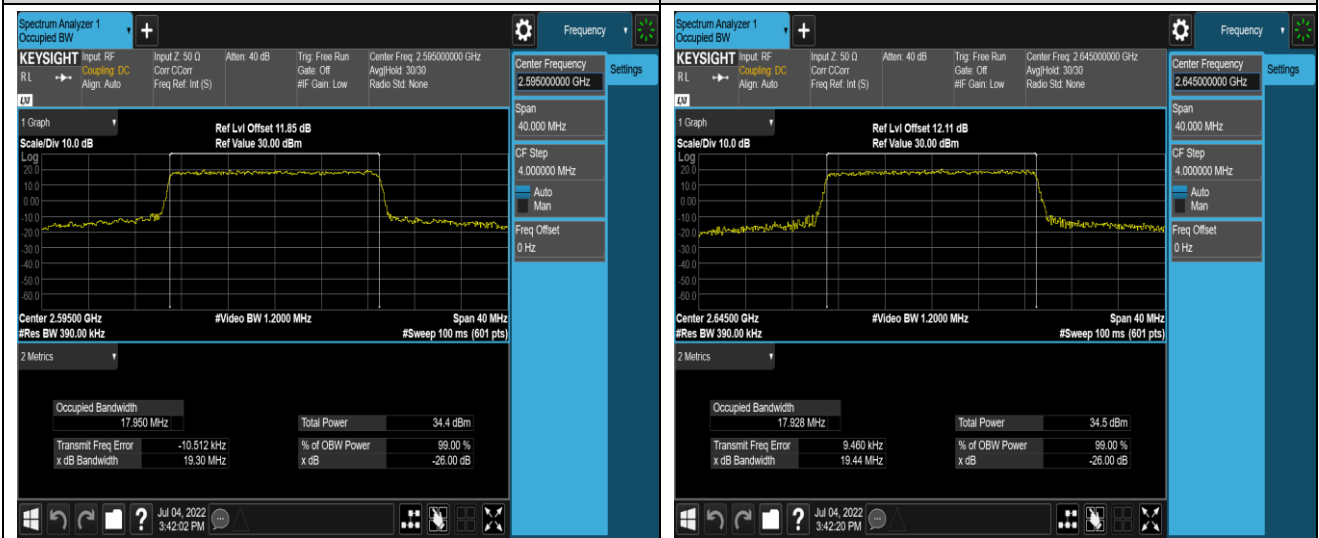

Band41-20MHz-QPSK-40140-100RB#0

Band41-20MHz-QPSK-40640-100RB#0

Band41-20MHz-QPSK-41140-100RB#0

Band41-20MHz-16QAM-40140-100RB#0

Band41-20MHz-16QAM-40640-100RB#0

Band41-20MHz-16QAM-41140-100RB#0

Band66-1.4MHz-QPSK-131979-6RB#0