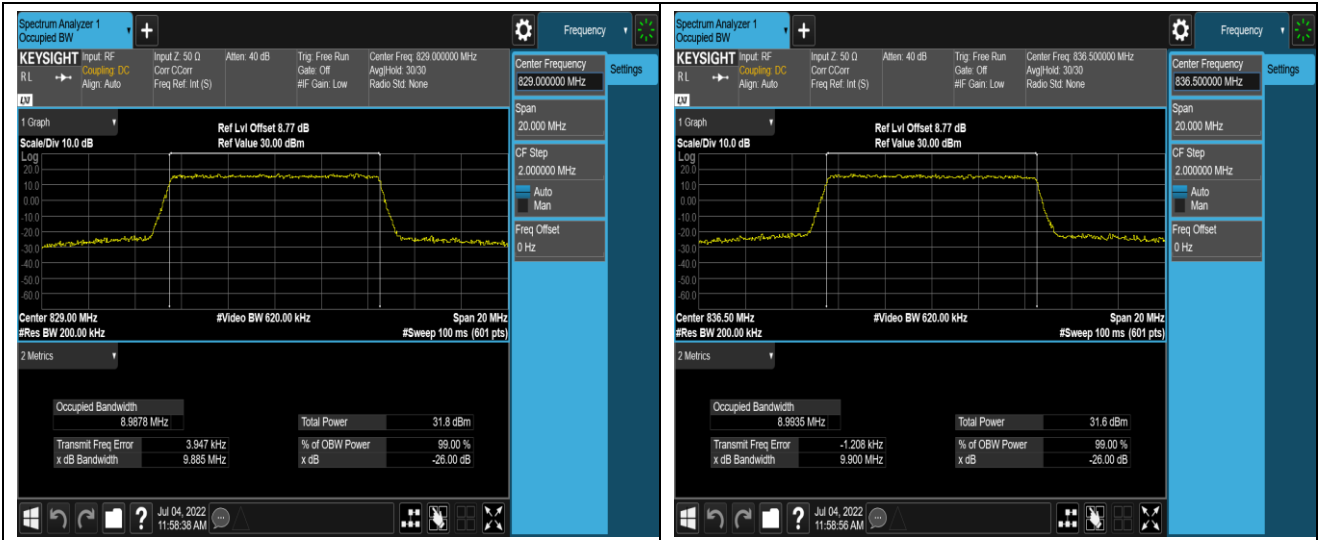

Band5-5MHz-QPSK-20625-25RB#0

Band5-5MHz-16QAM-20425-25RB#0

Band5-5MHz-16QAM-20525-25RB#0

Band5-5MHz-16QAM-20625-25RB#0

Band5-10MHz-QPSK-20450-50RB#0

Band5-10MHz-QPSK-20525-50RB#0

Band7-5MHz-QPSK-21425-25RB#0