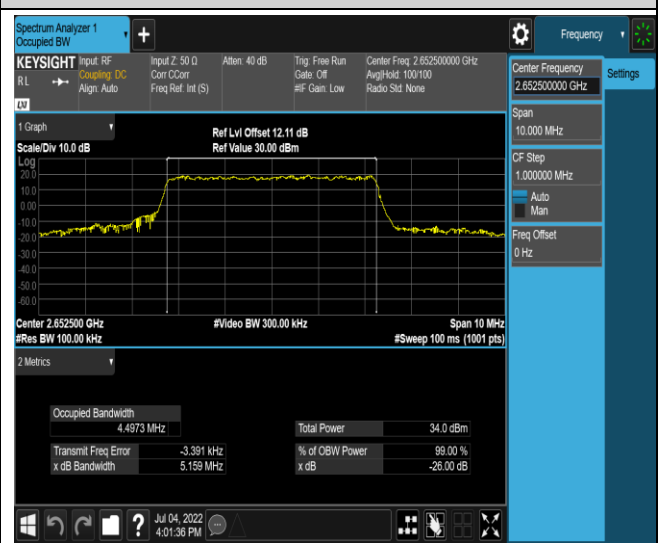

Band41-5MHz-16QAM-41215-25RB#0

Band41-10MHz-QPSK-40640-50RB#0