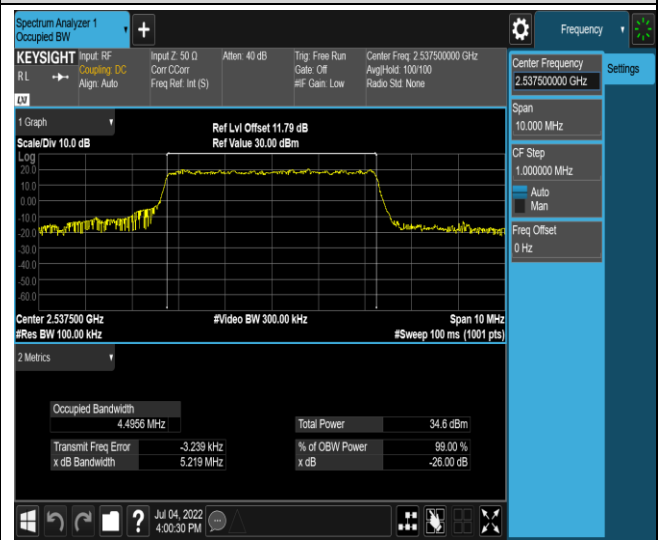

Band7-10MHz-16QAM-20800-50RB#0

Band7-10MHz-16QAM-21100-50RB#0

Band7-10MHz-16QAM-21400-50RB#0

Band7-15MHz-QPSK-20825-75RB#0

Band7-15MHz-QPSK-21100-75RB#0

Band41-5MHz-QPSK-41215-25RB#0

Band41-5MHz-16QAM-40065-25RB#0