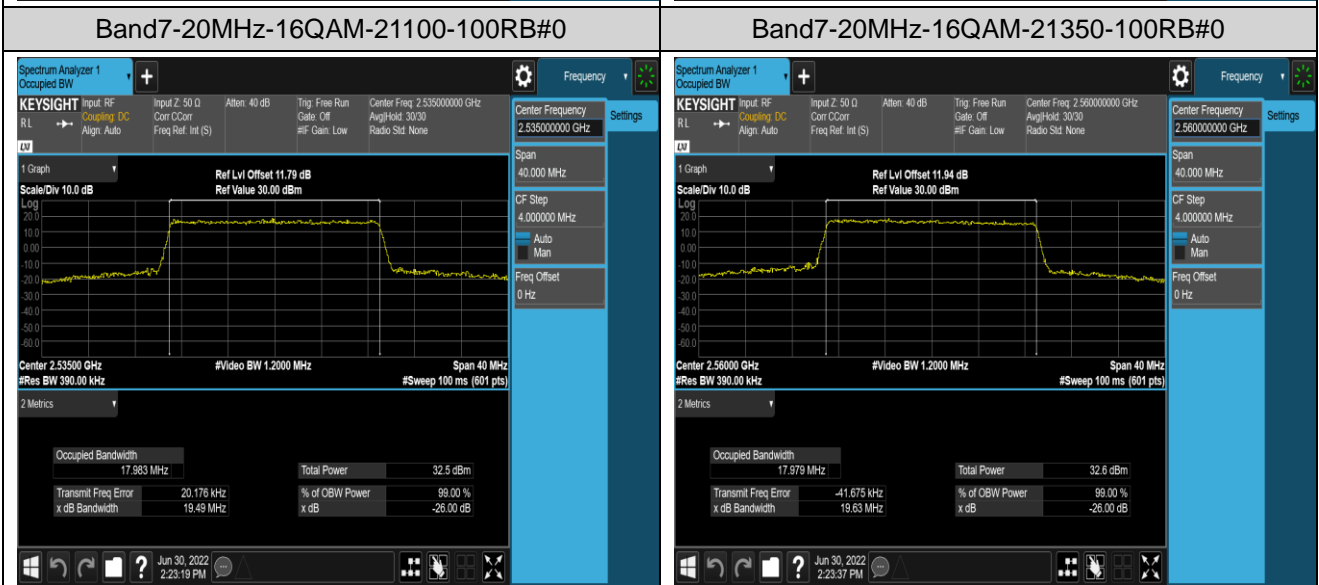

Band7-10MHz-16QAM-20800-50RB#0

Band7-10MHz-16QAM-21100-50RB#0

Band7-10MHz-16QAM-21400-50RB#0

Band7-15MHz-QPSK-20825-75RB#0

Band7-15MHz-QPSK-21100-75RB#0

Band41-5MHz-QPSK-41215-25RB#0

Band41-5MHz-16QAM-40065-25RB#0