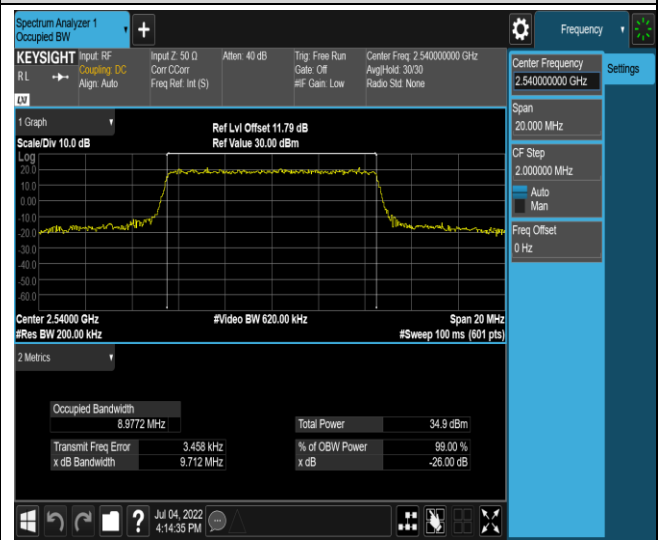

Band41-5MHz-16QAM-40640-25RB#0

Band41-5MHz-16QAM-41215-25RB#0

Band41-10MHz-QPSK-40090-50RB#0

Band41-10MHz-QPSK-40640-50RB#0

Band41-10MHz-QPSK-41190-50RB#0

Band41-10MHz-16QAM-40090-50RB#0

Band41-10MHz-16QAM-40640-50RB#0