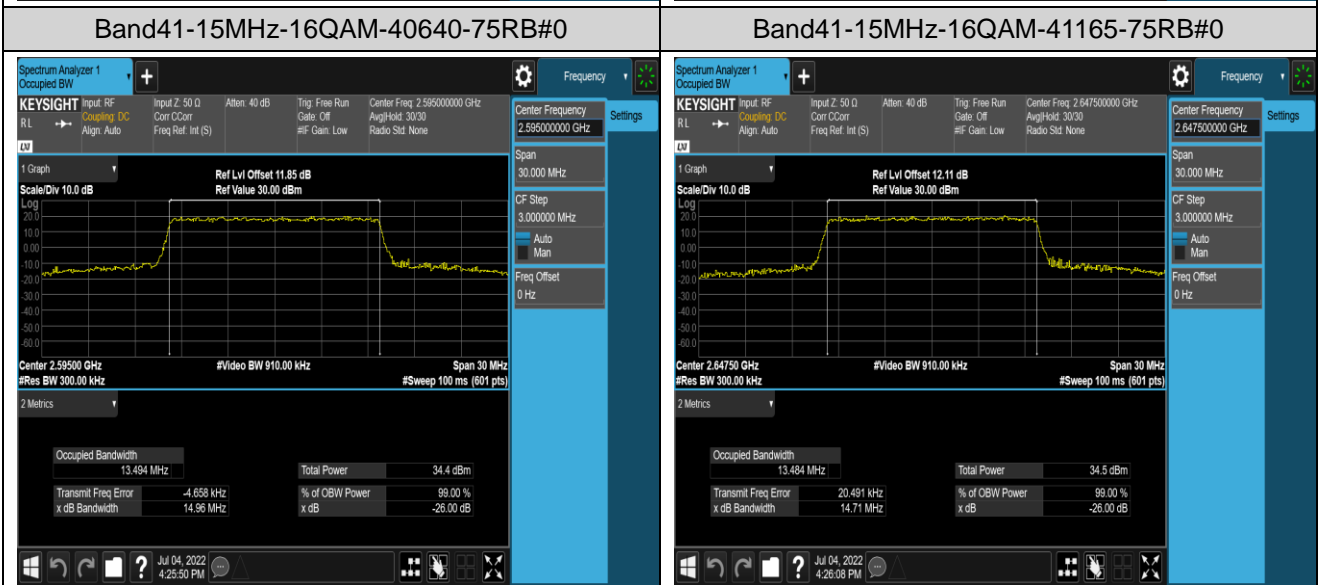

Band 41-20MHz-QPSK-40140-100RB#0   **Band 41-20MHz-QPSK-40640-100RB#0**