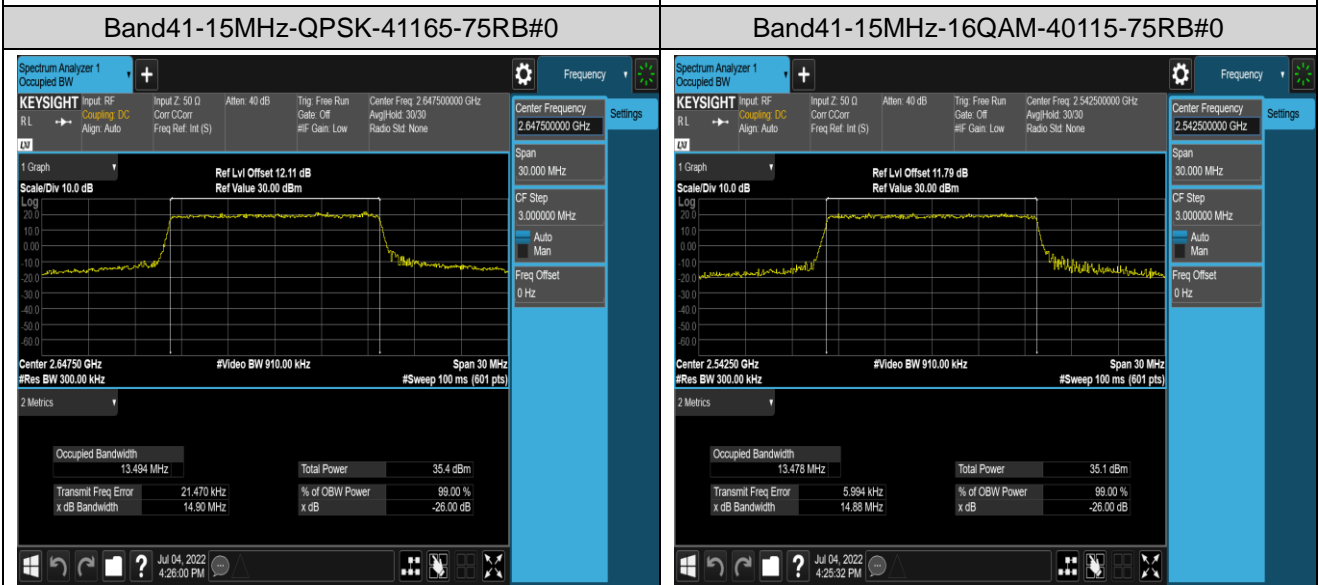

Band 41-20MHz-QPSK-40140-100RB#0   **Band 41-20MHz-QPSK-40640-100RB#0**