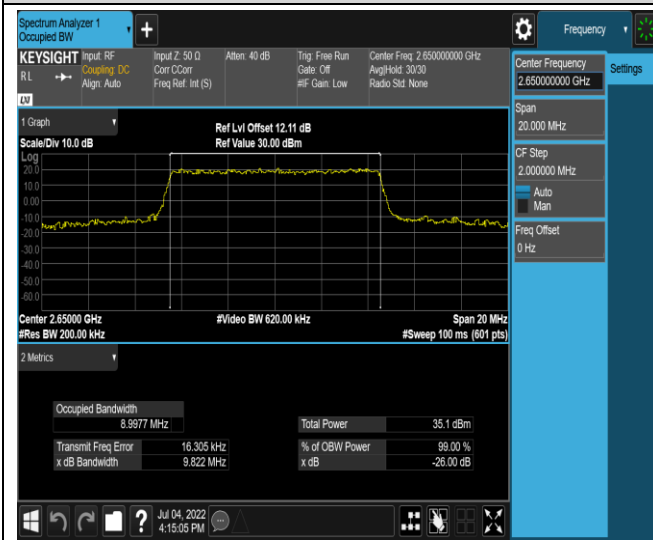

Band41-5MHz-16QAM-40640-25RB#0

Band41-5MHz-16QAM-41215-25RB#0

Band41-10MHz-QPSK-40090-50RB#0

Band41-10MHz-QPSK-40640-50RB#0

Band41-10MHz-QPSK-41190-50RB#0

Band41-10MHz-16QAM-40090-50RB#0

Band41-10MHz-16QAM-40640-50RB#0