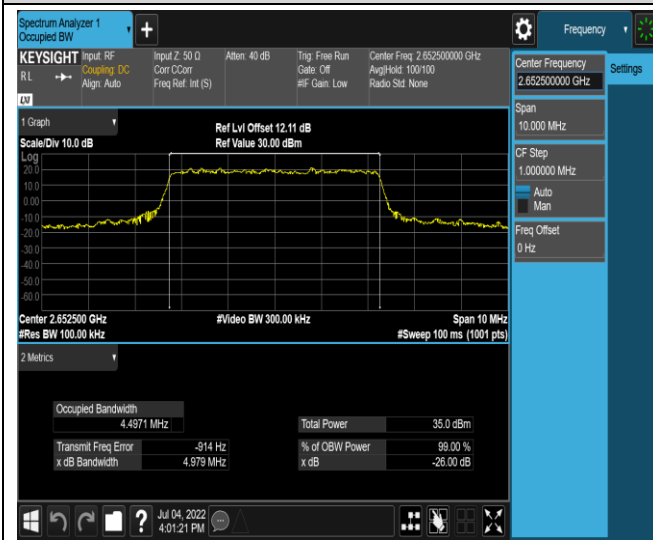

Band7-10MHz-16QAM-20800-50RB#0

Band7-10MHz-16QAM-21100-50RB#0

Band7-10MHz-16QAM-21400-50RB#0

Band7-15MHz-QPSK-20825-75RB#0

Band7-15MHz-QPSK-21100-75RB#0

Band41-5MHz-QPSK-41215-25RB#0

Band41-5MHz-16QAM-40065-25RB#0