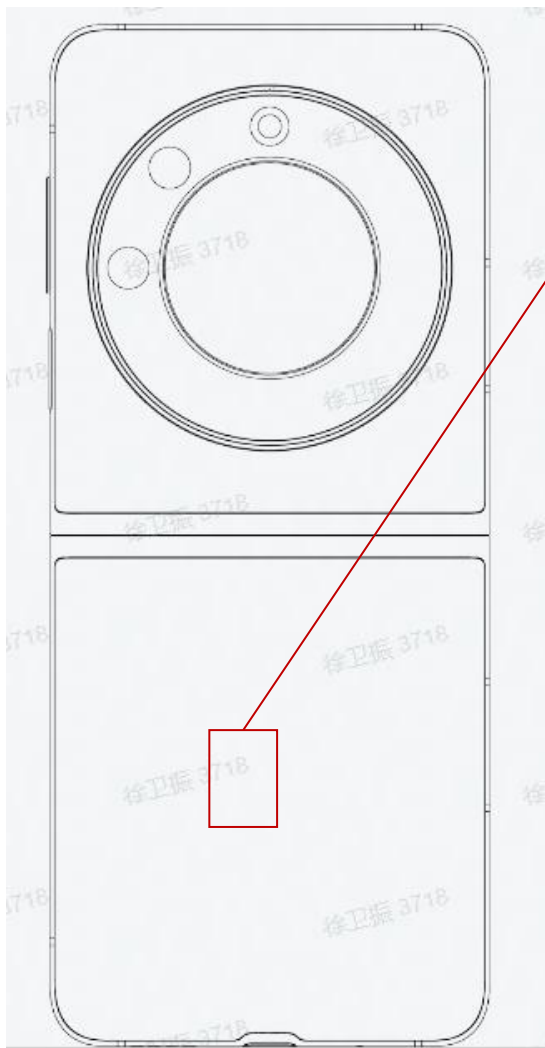

TECNO AD11 256+8 GB

IMEI:XXXXXXXXXXXX

IMEI:XXXXXXXXXXXX

VC:XXXXXX D/N:XXXX

FCC ID: 2ADYY-AD11
HECHO EN CHINA
MADE IN CHINA

AD11 256+8 GB
IMEI: XXXXXXXXXXXX
IMEI: XXXXXXXXXXXX
PARA EL REGISTRO
DEL MINORISTA
FOR RETAILER RECORD

label location

label location