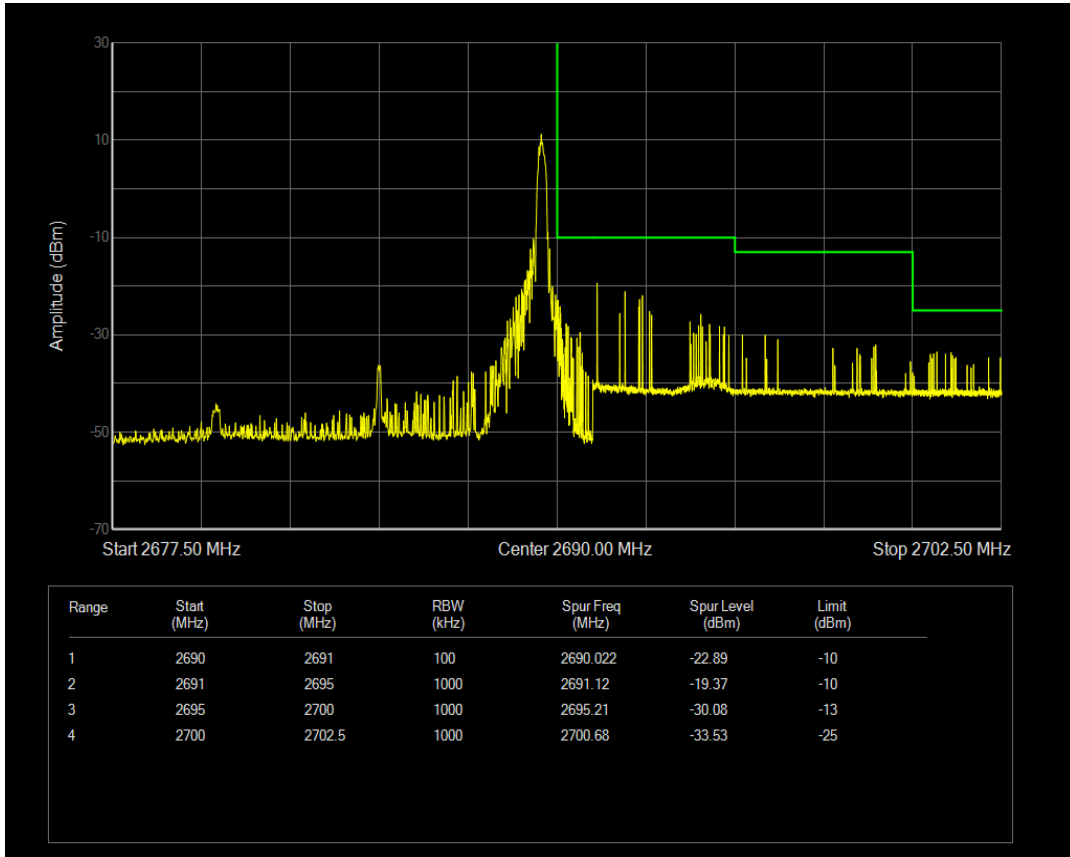

n41 SCS=15kHz DFT_QPSK BW=10MHz Channel=500202 RB=50@0

n41 SCS=15kHz DFT_QPSK BW=10MHz Channel=500202 RB=1@0

n41 SCS=15kHz DFT_QPSK BW=10MHz Channel=537000 RB=50@0

n41 SCS=15kHz DFT_QPSK BW=10MHz Channel=537000 RB=1@51