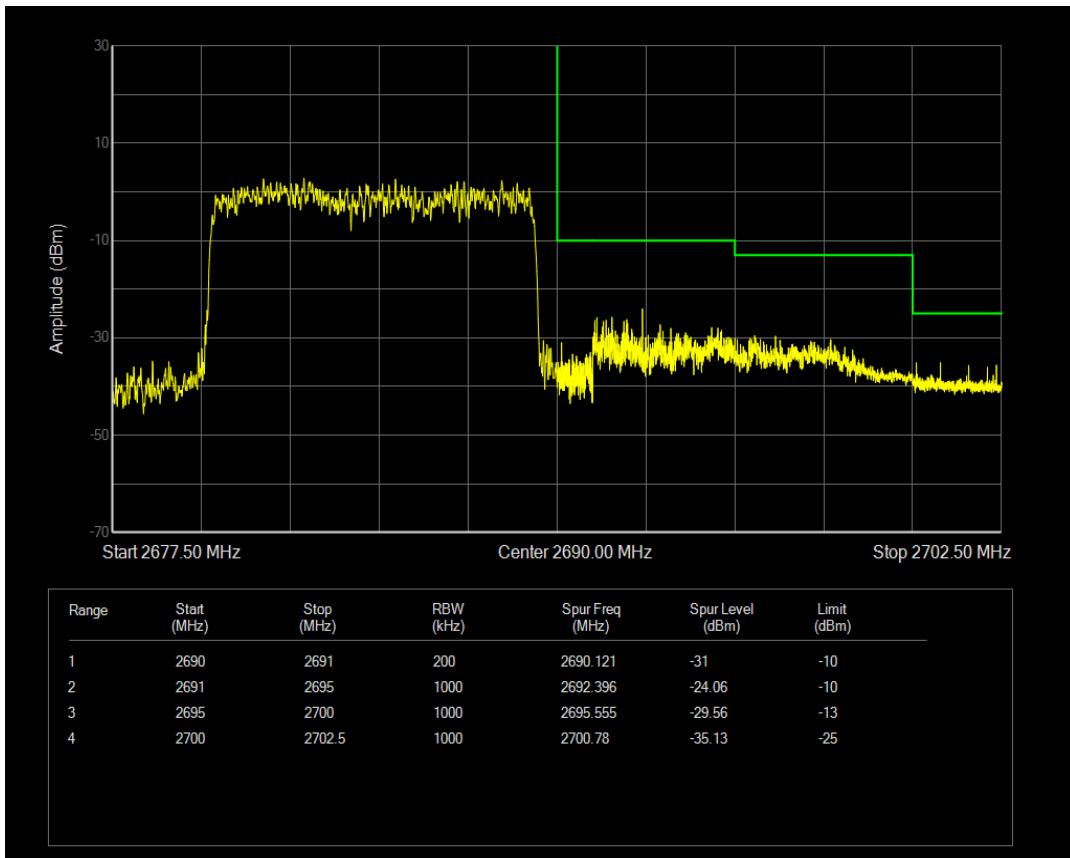

n41 SCS=15kHz DFT_QPSK BW=10MHz Channel=537000 RB=50@0