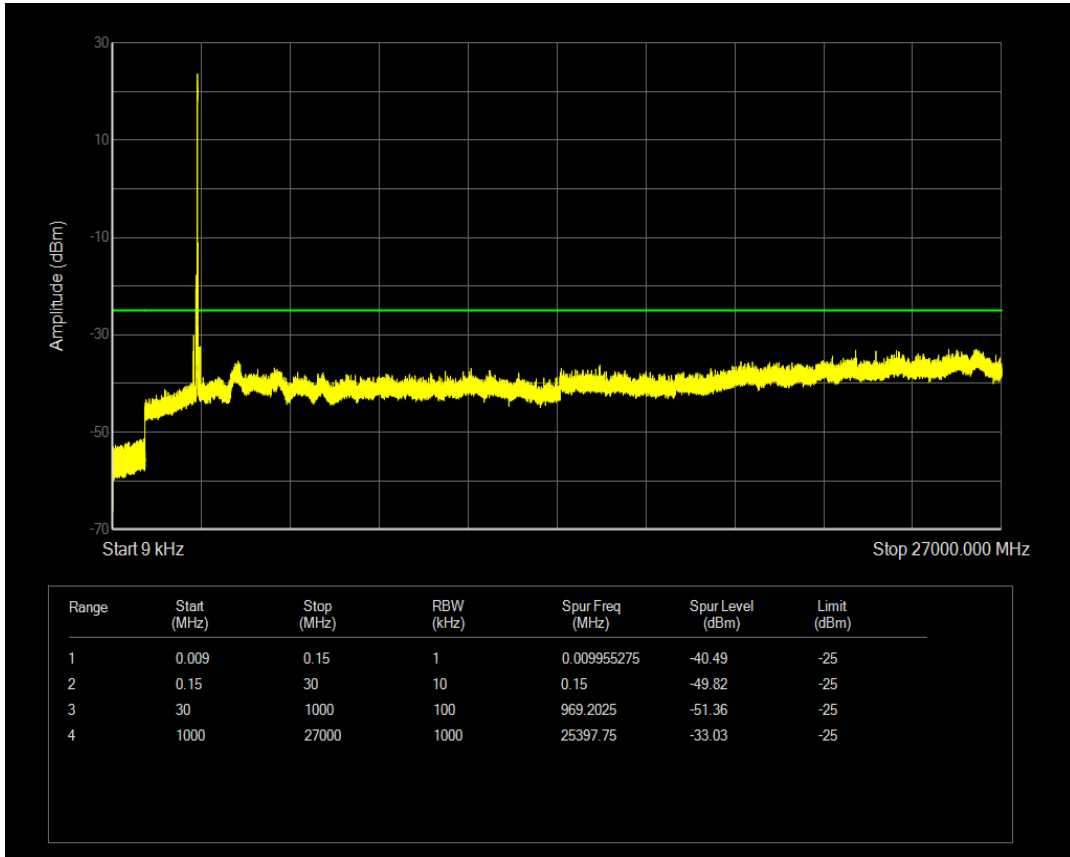

n41 SCS=15kHz DFT_QPSK BW=10MHz Channel=500202 RB=50@0

n41 SCS=15kHz DFT_QPSK BW=10MHz Channel=500202 RB=1@0

n41 SCS=15kHz DFT_QPSK BW=10MHz Channel=500202 RB=1@51

n41 SCS=15kHz DFT_QPSK BW=10MHz Channel=518601 RB=50@0