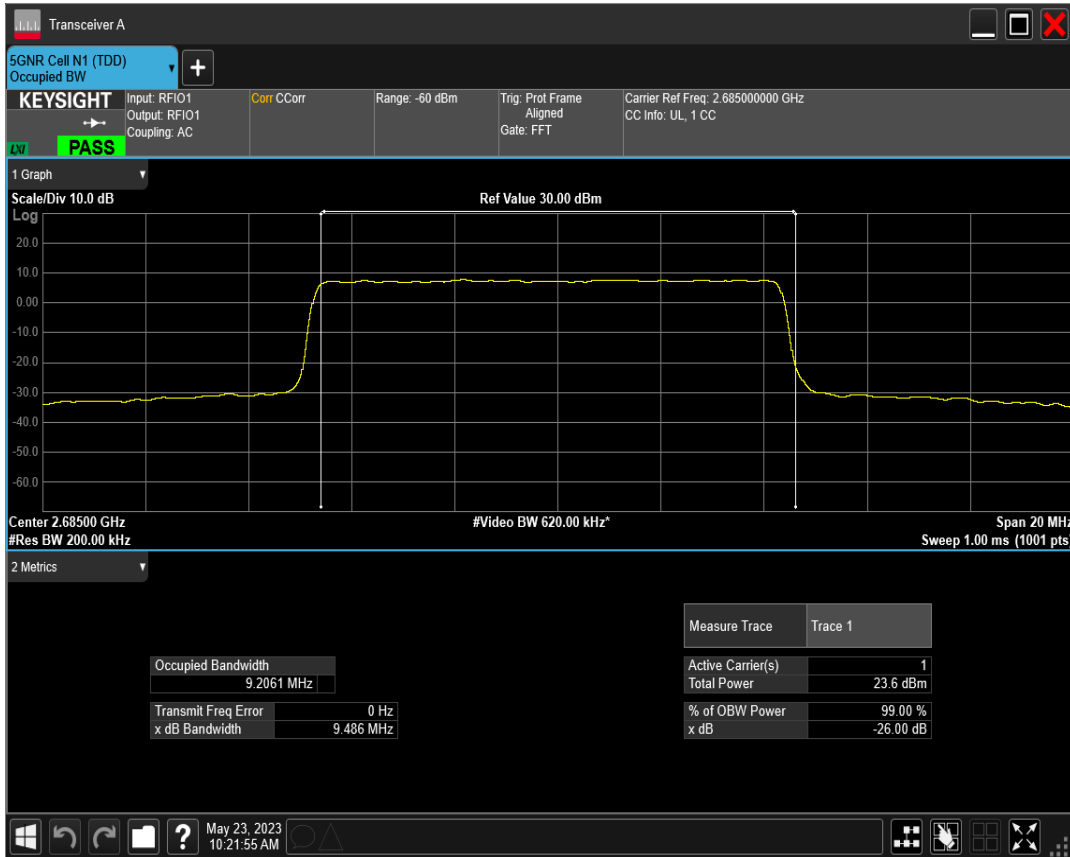

n41 SCS=15kHz DFT_BPSK BW=10MHz Channel=537000 RB=50@0

n41 SCS=15kHz DFT_QPSK BW=10MHz Channel=537000 RB=50@0

n41 SCS=15kHz DFT_QAM16 BW=10MHz Channel=537000 RB=50@0

n41 SCS=15kHz DFT_QAM64 BW=10MHz Channel=537000 RB=50@0