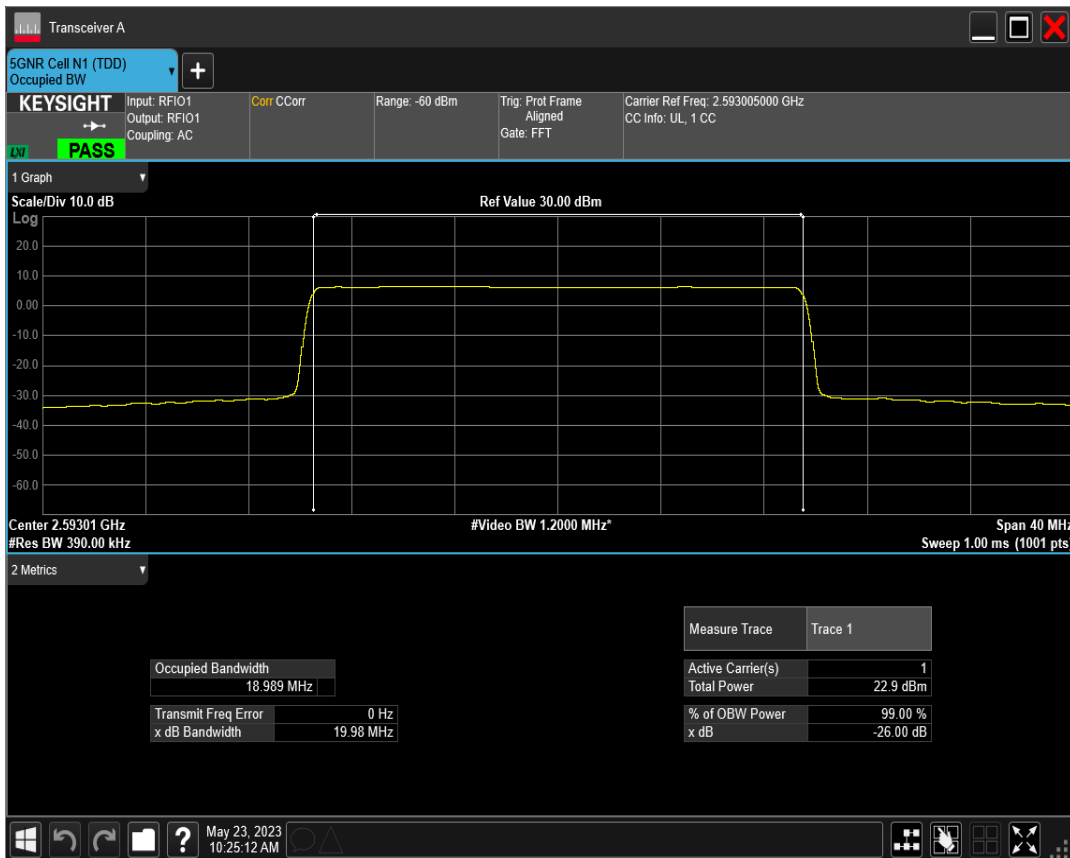

n41 SCS=15kHz DFT_QAM16 BW=20MHz Channel=518601 RB=100@0

n41 SCS=15kHz DFT_QAM64 BW=20MHz Channel=518601 RB=100@0

n41 SCS=15kHz DFT_QAM256 BW=20MHz Channel=518601 RB=100@0

n41 SCS=15kHz CP_QPSK BW=20MHz Channel=518601 RB=106@0