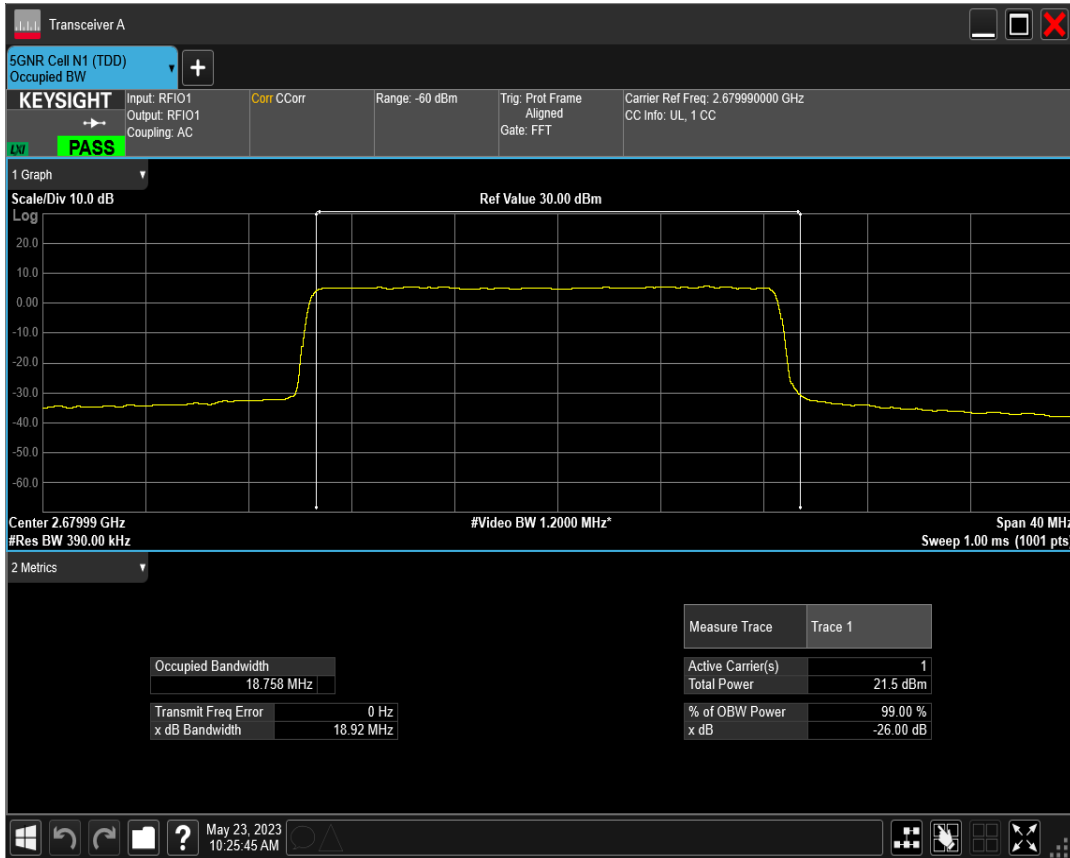

n41 SCS=15kHz CP_QPSK BW=20MHz Channel=535998 RB=106@0