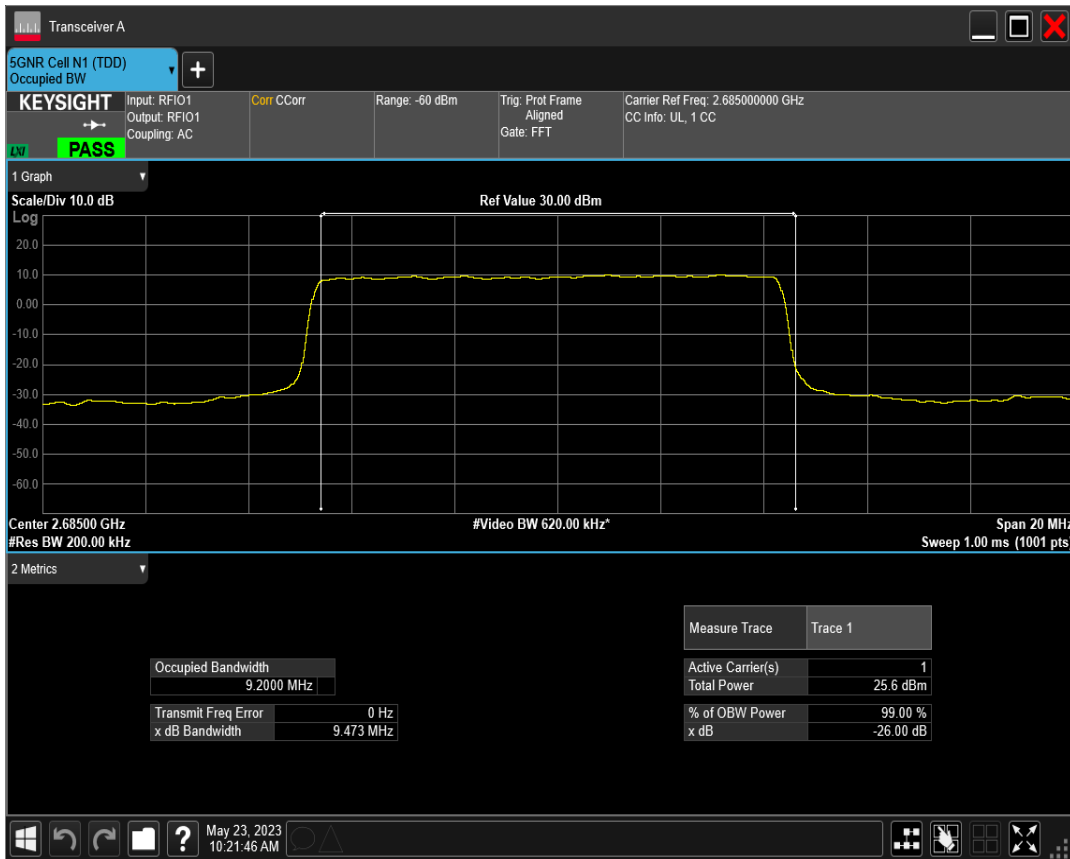

n41 SCS=15kHz DFT_BPSK BW=10MHz Channel=537000 RB=50@0

n41 SCS=15kHz DFT_QPSK BW=10MHz Channel=537000 RB=50@0