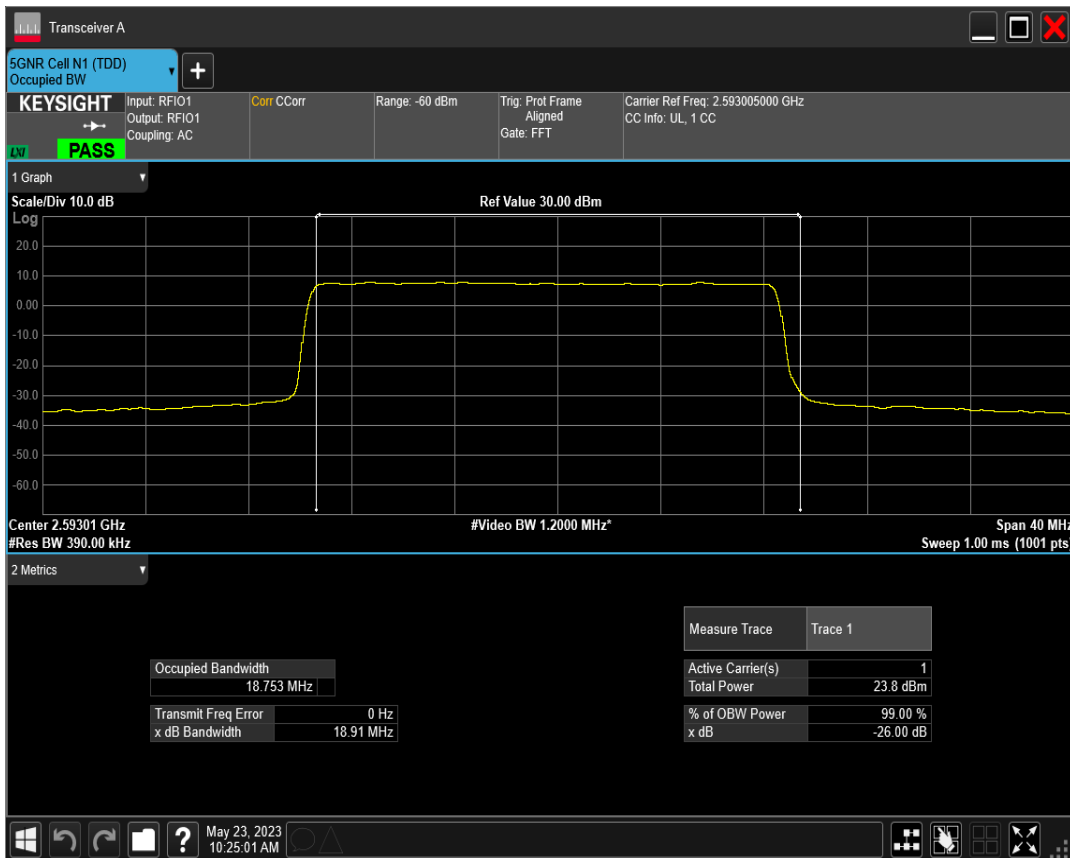

n41 SCS=15kHz DFT_QAM16 BW=20MHz Channel=518601 RB=100@0