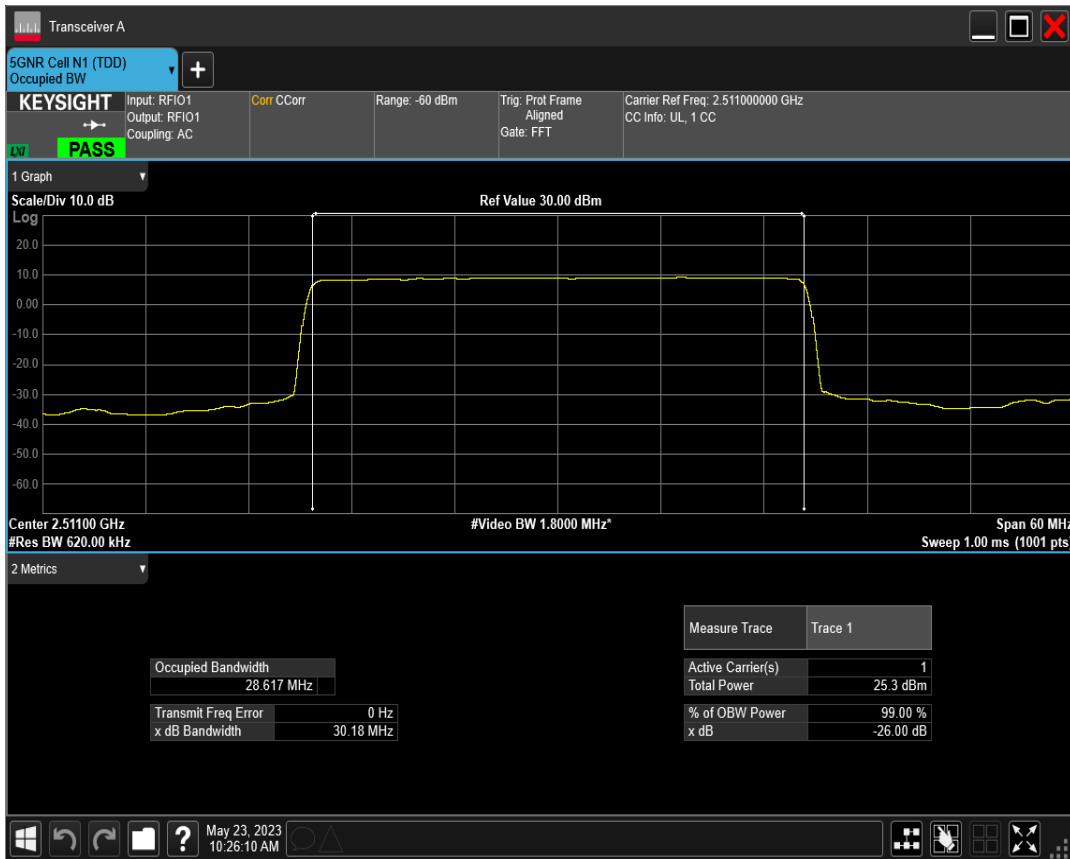

n41 SCS=15kHz DFT_BPSK BW=30MHz Channel=502200 RB=160@0

n41 SCS=15kHz DFT_QPSK BW=30MHz Channel=502200 RB=160@0