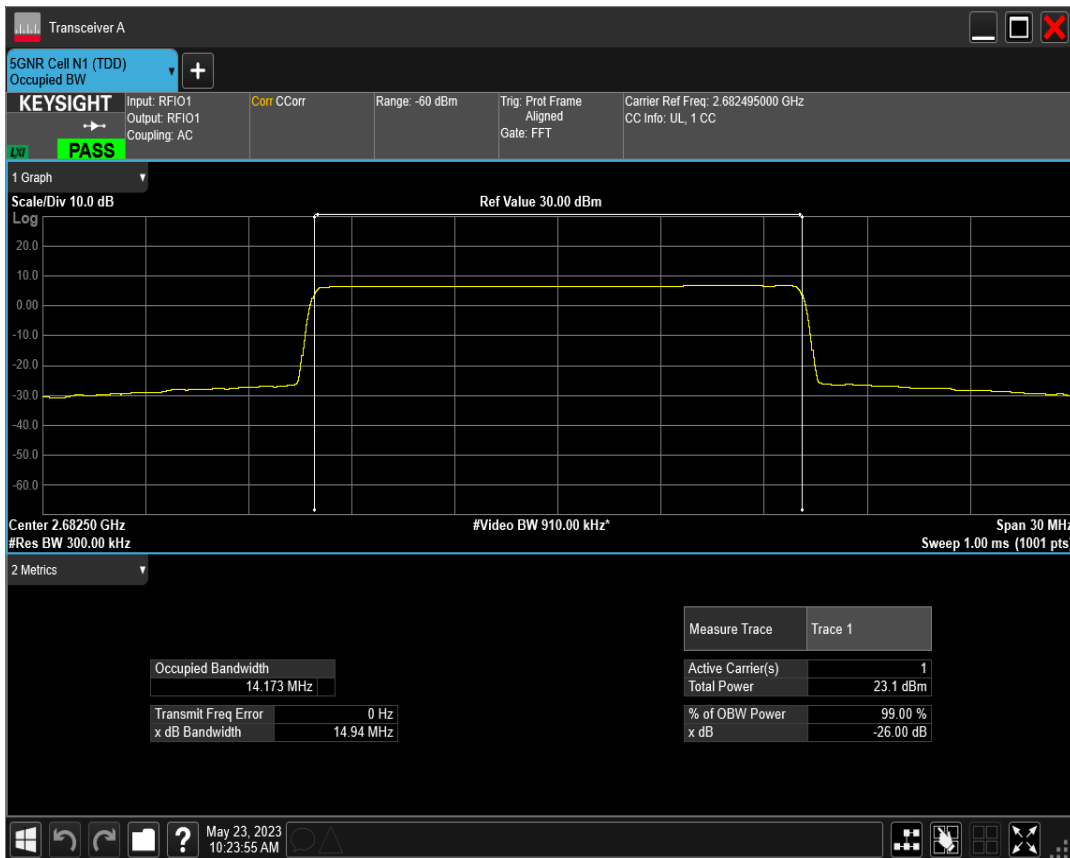

n41 SCS=15kHz DFT_QAM16 BW=15MHz Channel=536499 RB=75@0

n41 SCS=15kHz DFT_QAM64 BW=15MHz Channel=536499 RB=75@0

n41 SCS=15kHz DFT_QAM256 BW=15MHz Channel=536499 RB=75@0

n41 SCS=15kHz CP_QPSK BW=15MHz Channel=536499 RB=79@0