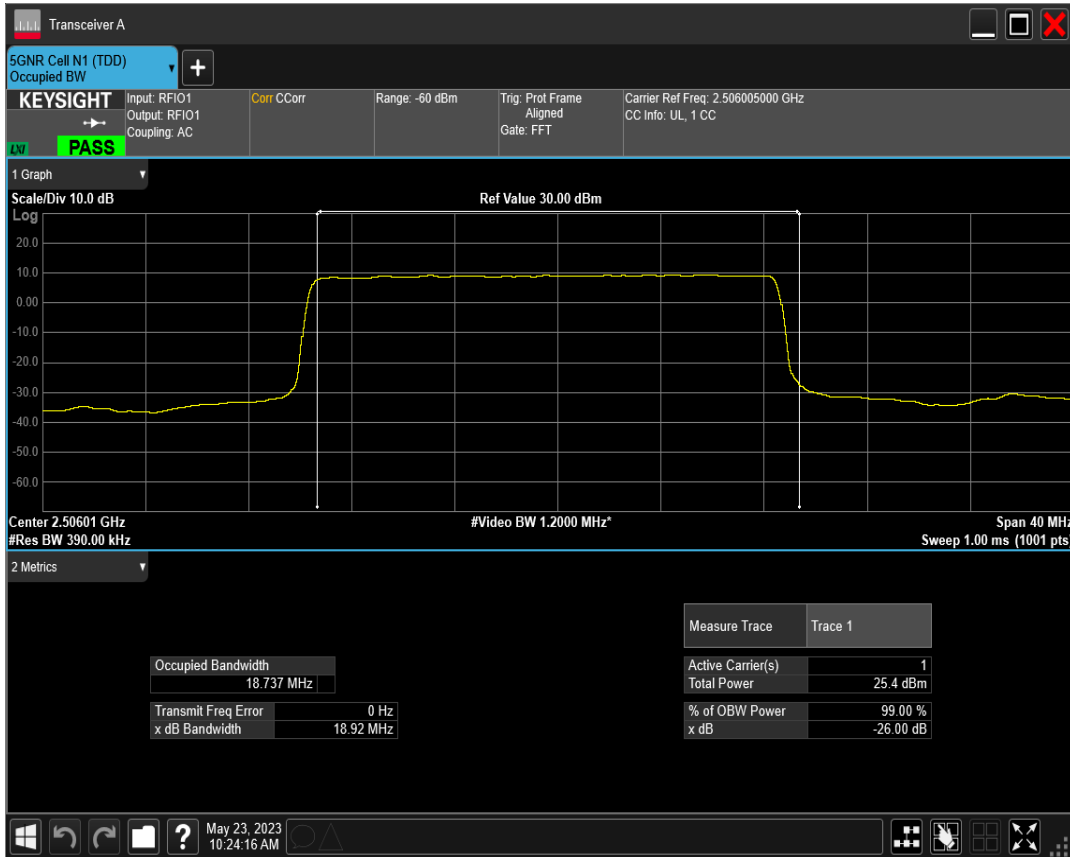

n41 SCS=15kHz DFT_BPSK BW=20MHz Channel=501201 RB=100@0

n41 SCS=15kHz DFT_QPSK BW=20MHz Channel=501201 RB=100@0