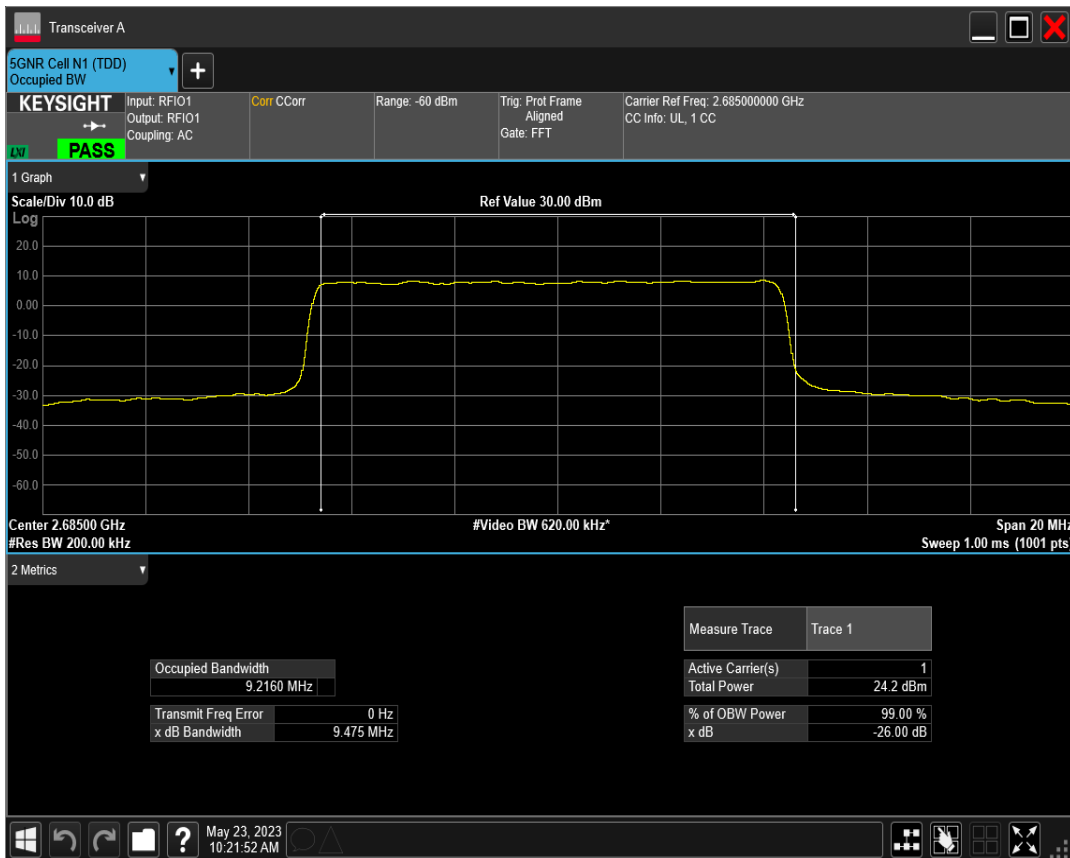

n41 SCS=15kHz DFT_QAM16 BW=10MHz Channel=537000 RB=50@0