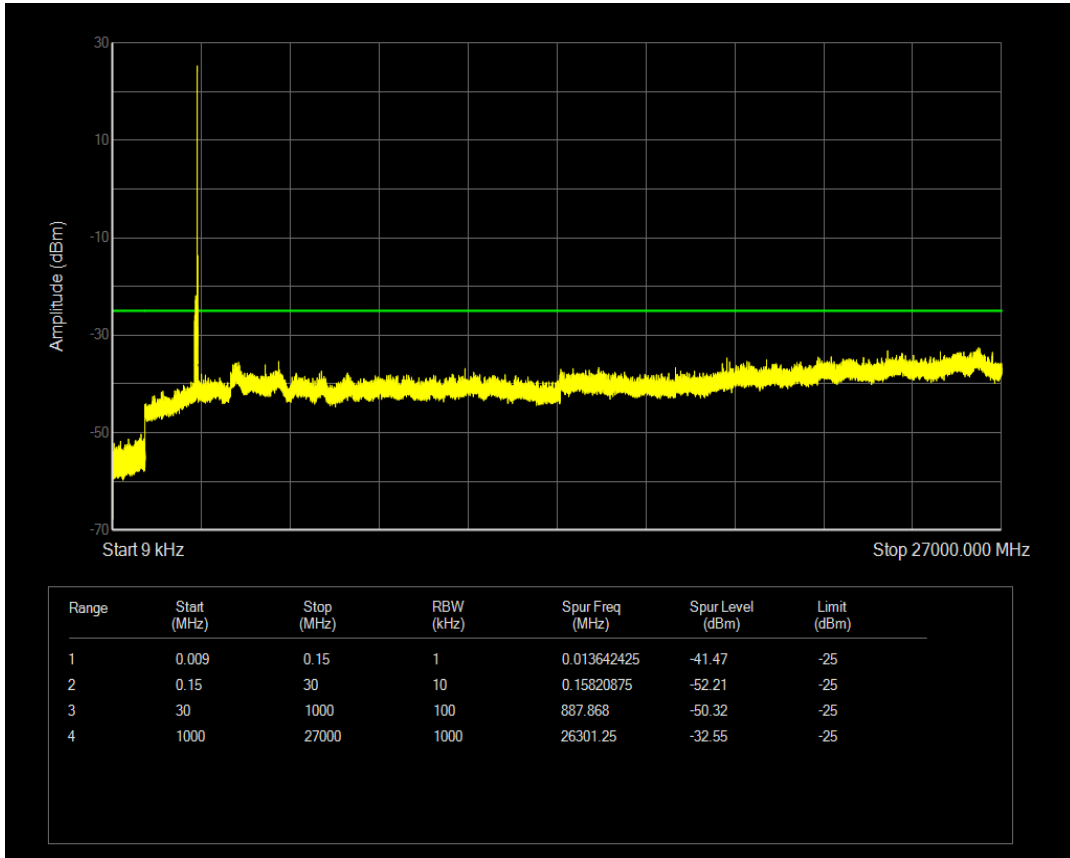

n41 SCS=15kHz DFT_QPSK BW=10MHz Channel=518601 RB=1@51