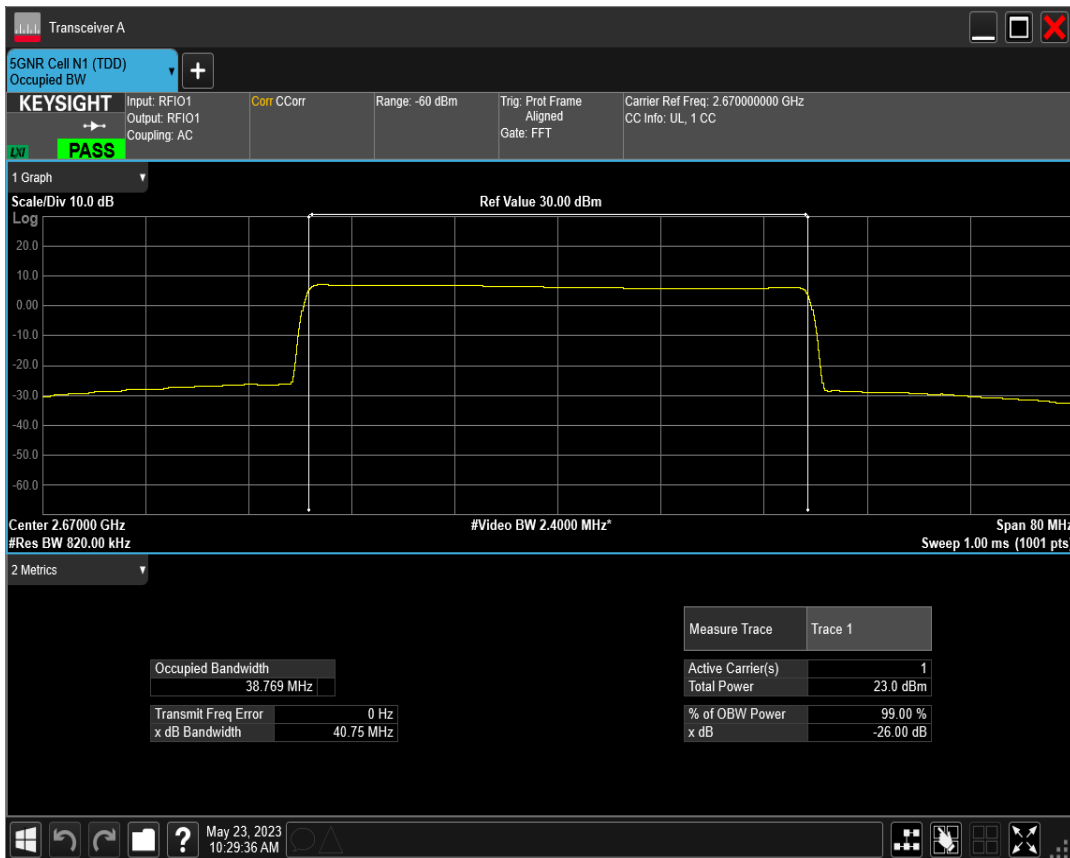

n41 SCS=15kHz CP_QPSK BW=40MHz Channel=534000 RB=216@0