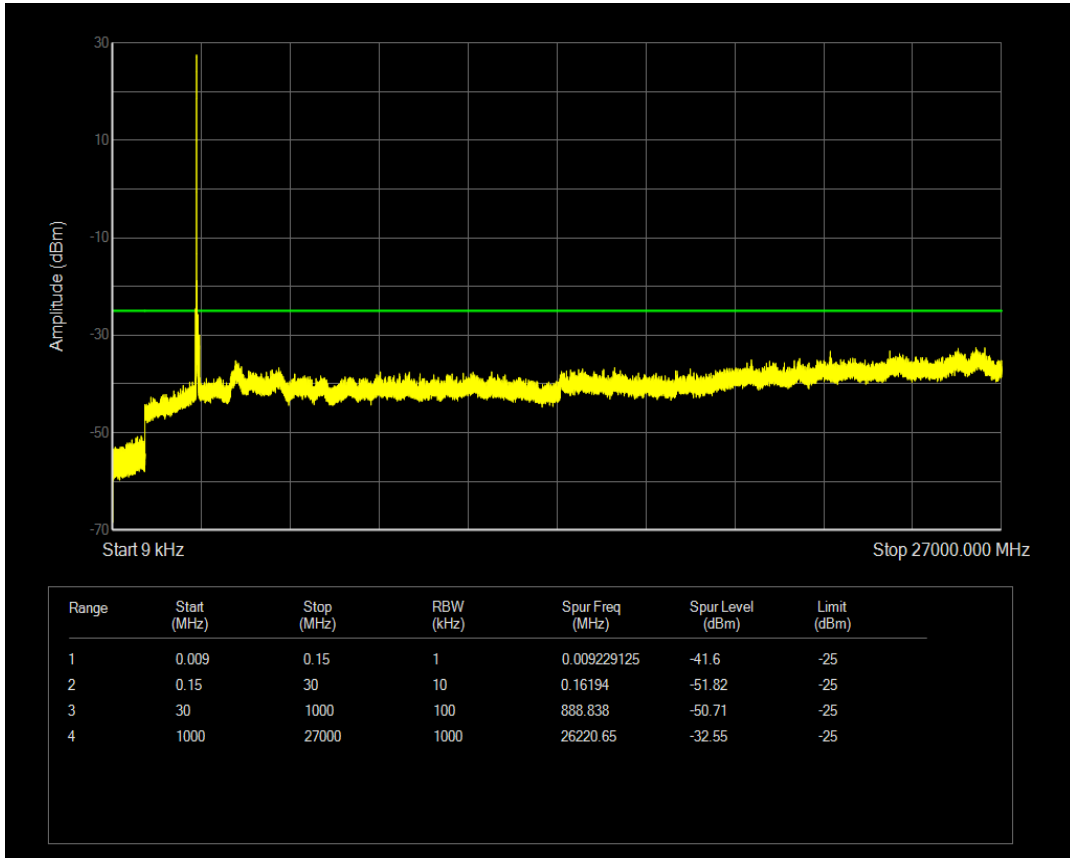

n41 SCS=15kHz DFT_QPSK BW=50MHz Channel=518601 RB=1 @269