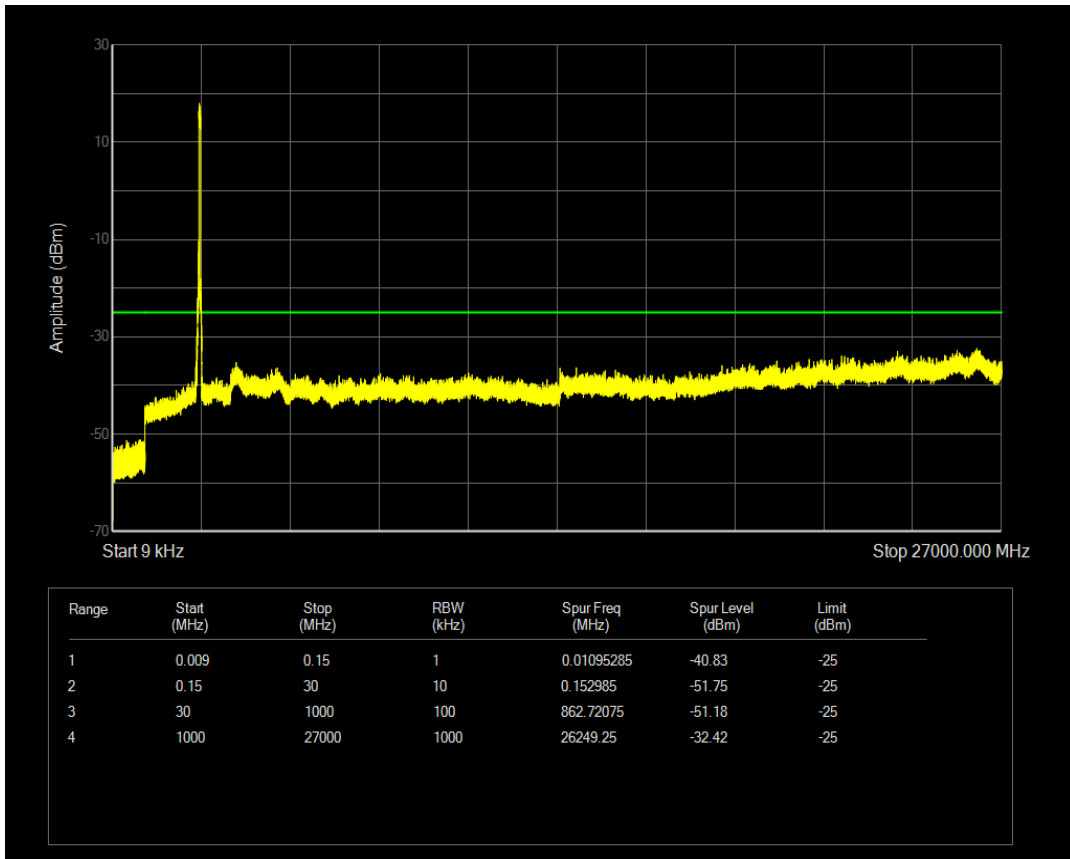

n41 SCS=15kHz DFT_QPSK BW=50MHz Channel=518601 RB=270@0

n41 SCS=15kHz DFT_QPSK BW=50MHz Channel=518601 RB=1@0

n41 SCS=15kHz DFT_QPSK BW=50MHz Channel=518601 RB=1 @269

n41 SCS=15kHz DFT_QPSK BW=50MHz Channel=532998 RB=270@0