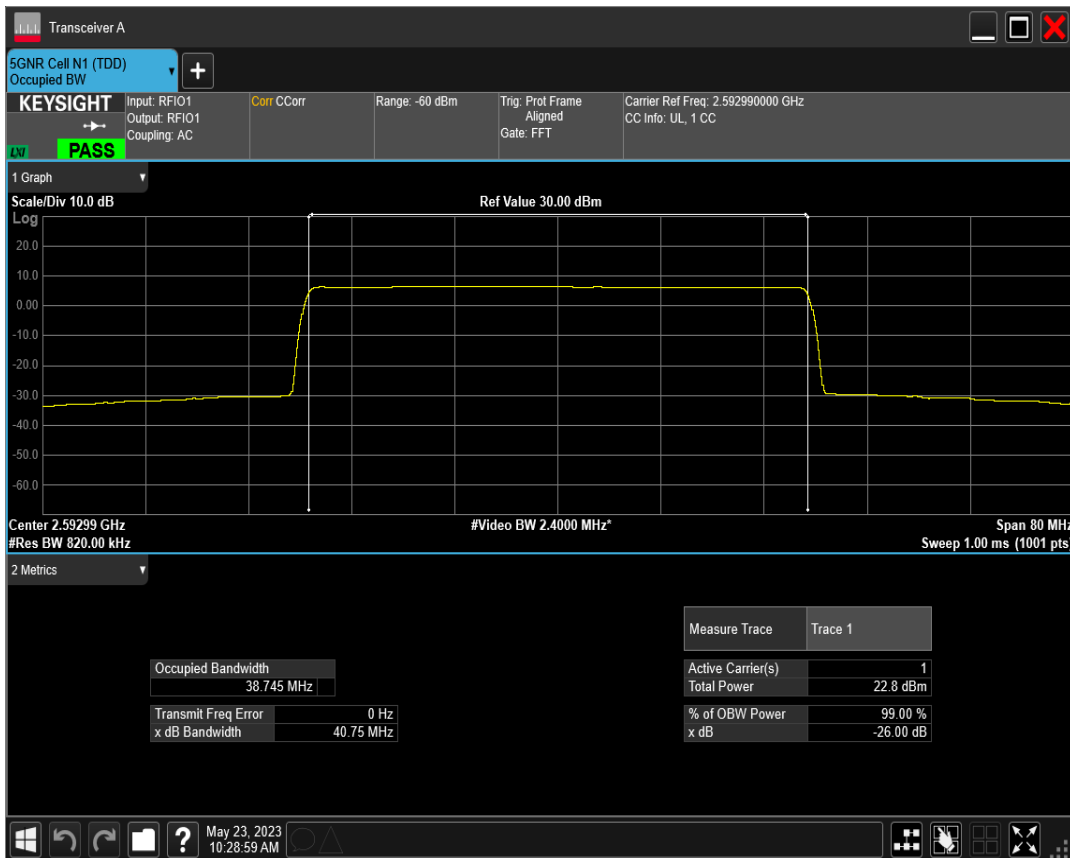

n41 SCS=15kHz DFT_QAM16 BW=40MHz Channel=518598 RB=216@0

n41 SCS=15kHz DFT_QAM64 BW=40MHz Channel=518598 RB=216@0

n41 SCS=15kHz DFT_QAM256 BW=40MHz Channel=518598 RB=216@0

n41 SCS=15kHz CP_QPSK BW=40MHz Channel=518598 RB=216@0