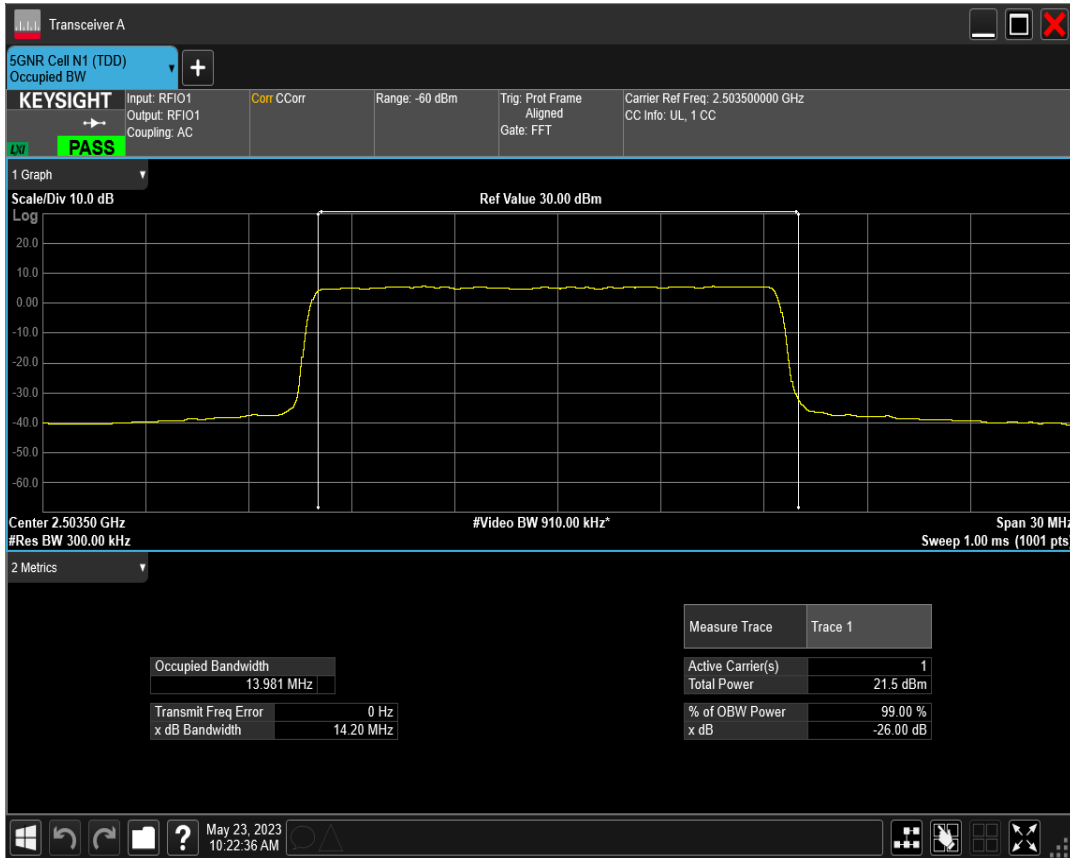

n41 SCS=15kHz CP_QPSK BW=15MHz Channel=500700 RB=79@0