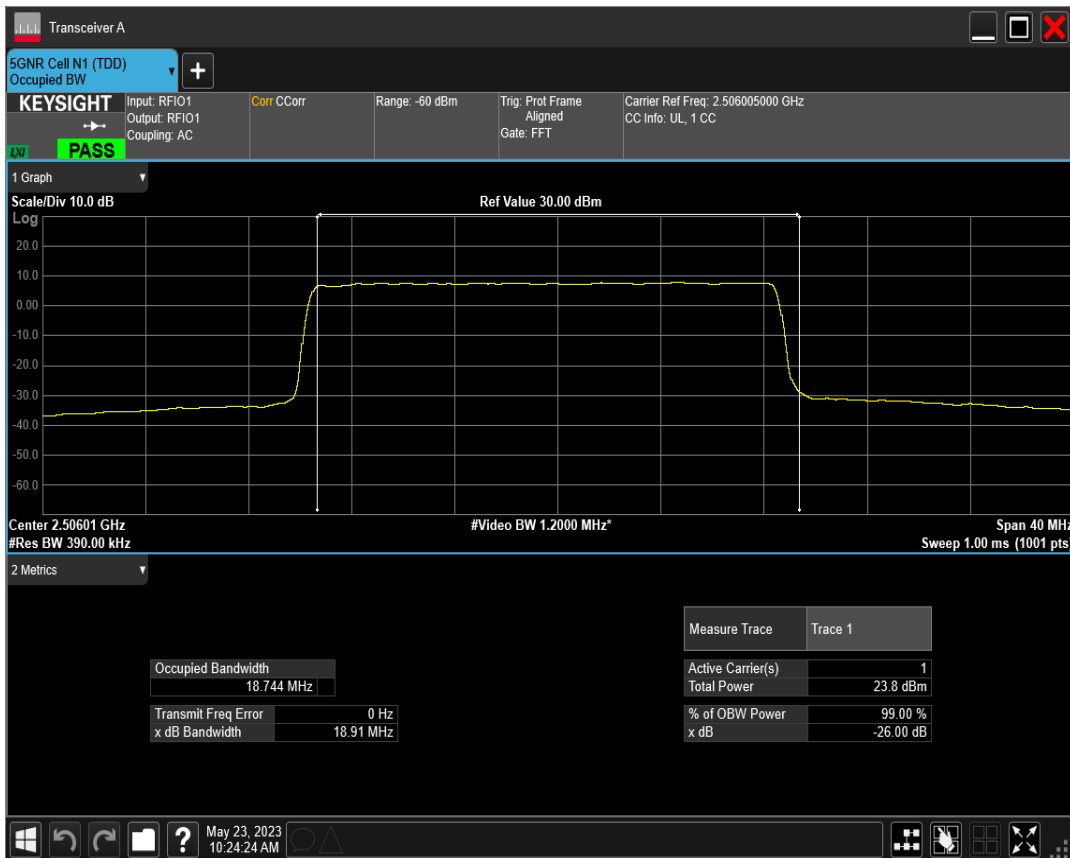

n41 SCS=15kHz DFT_QAM16 BW=20MHz Channel=501201 RB=100@0