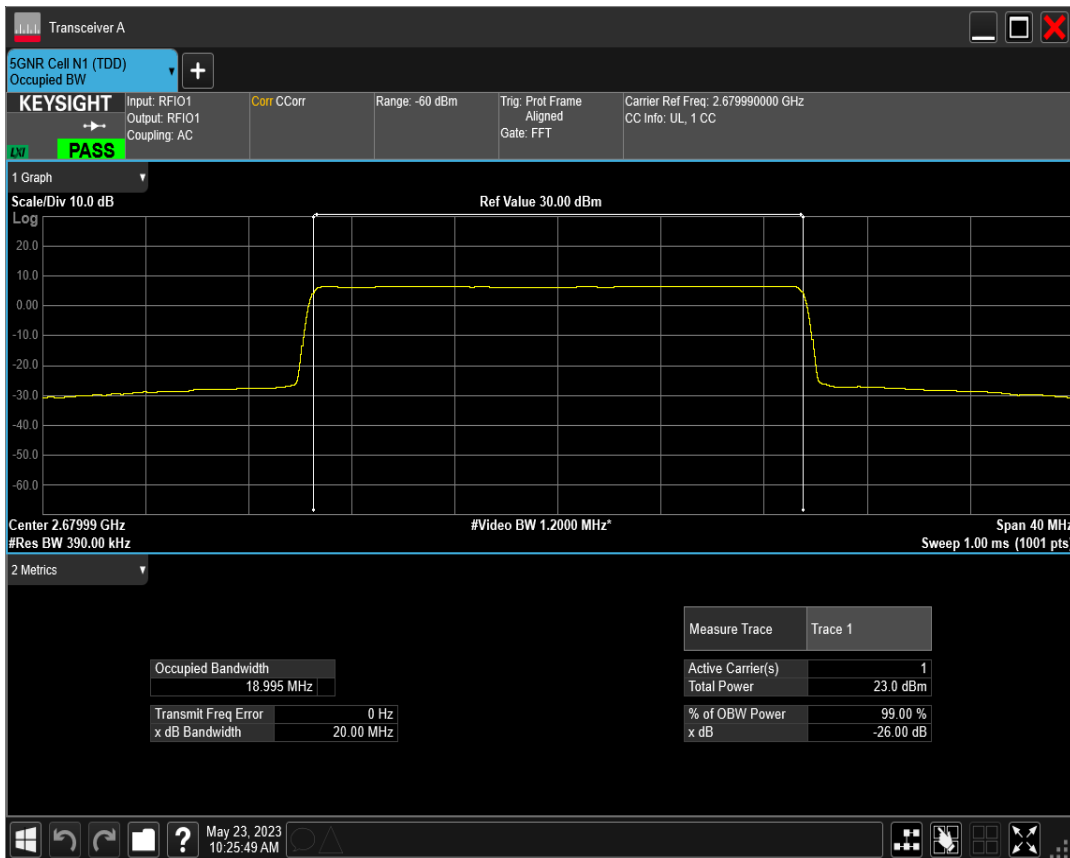

n41 SCS=15kHz CP_QPSK BW=20MHz Channel=535998 RB=106@0