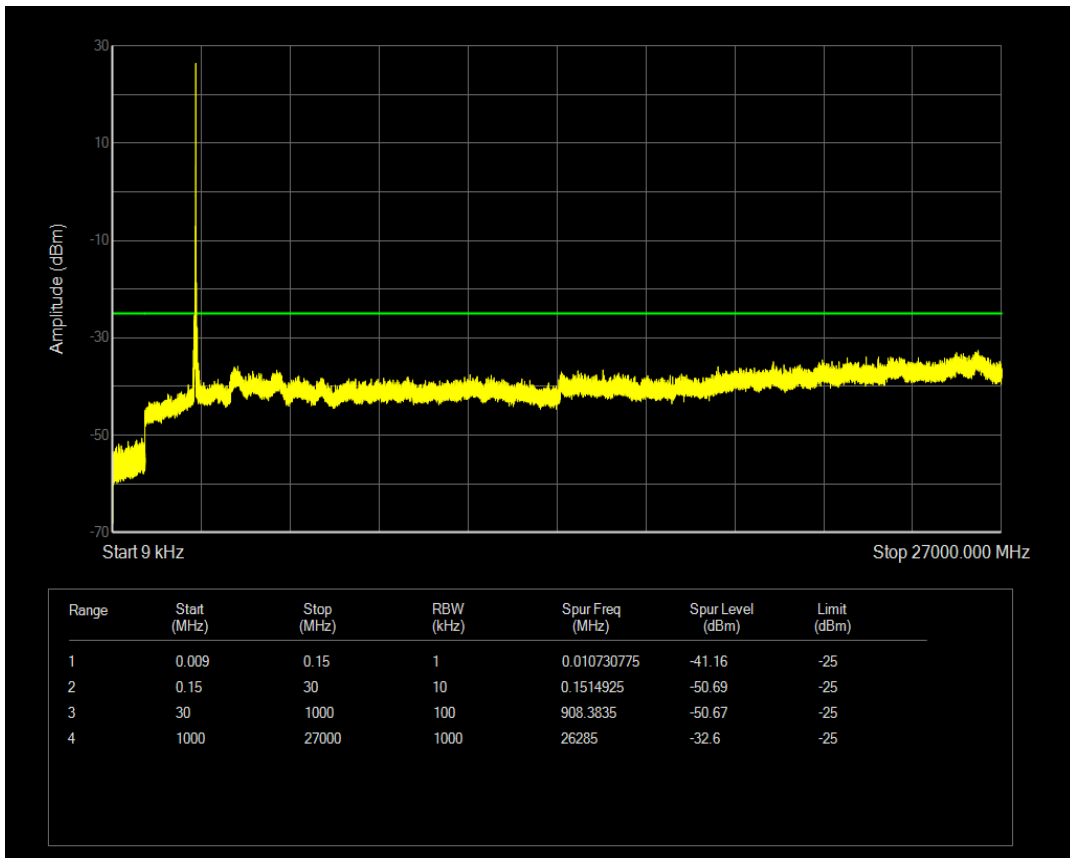

n41 SCS=15kHz DFT_QPSK BW=10MHz Channel=537000 RB=1@51

n41 SCS=15kHz DFT_QPSK BW=50MHz Channel=504201 RB=270@0

n41 SCS=15kHz DFT_QPSK BW=50MHz Channel=504201 RB=1@0

n41 SCS=15kHz DFT_QPSK BW=50MHz Channel=504201 RB=1@269