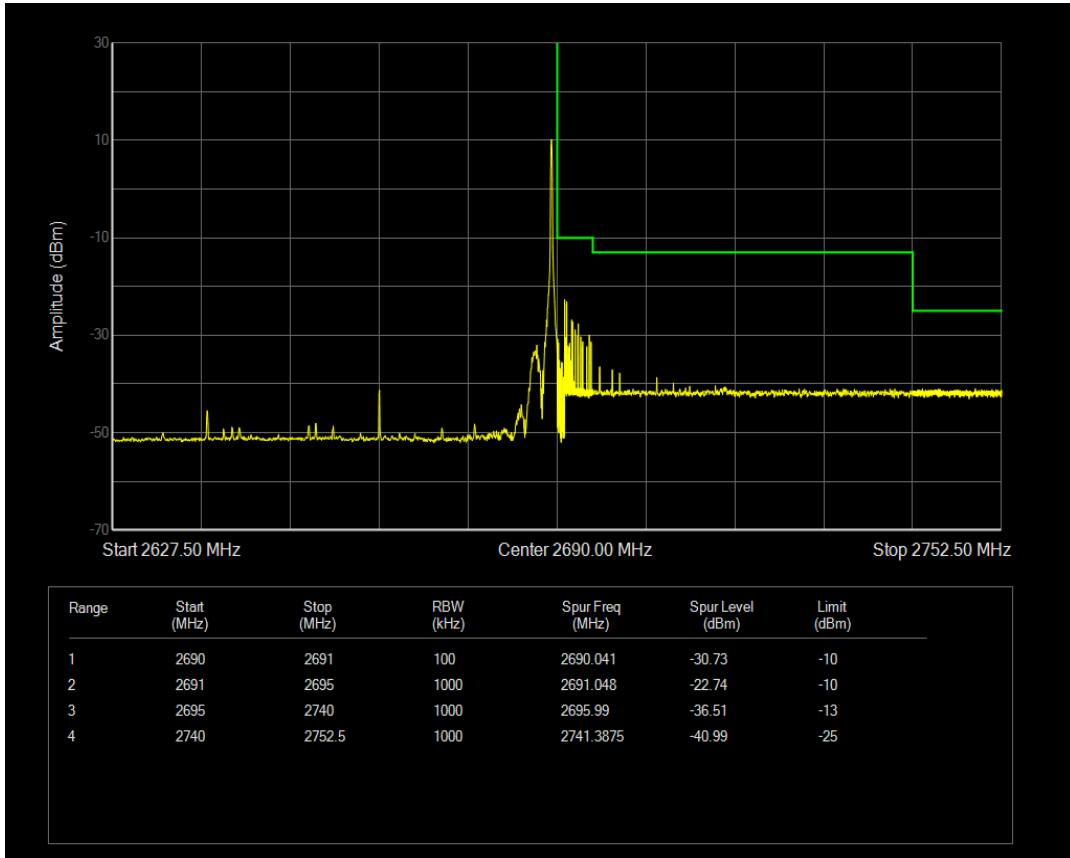

n41 SCS=15kHz DFT_QPSK BW=50MHz Channel=504201 RB=270@0

n41 SCS=15kHz DFT_QPSK BW=50MHz Channel=504201 RB=1@0

n41 SCS=15kHz DFT_QPSK BW=50MHz Channel=532998 RB=270@0

n41 SCS=15kHz DFT_QPSK BW=50MHz Channel=532998 RB=1@269