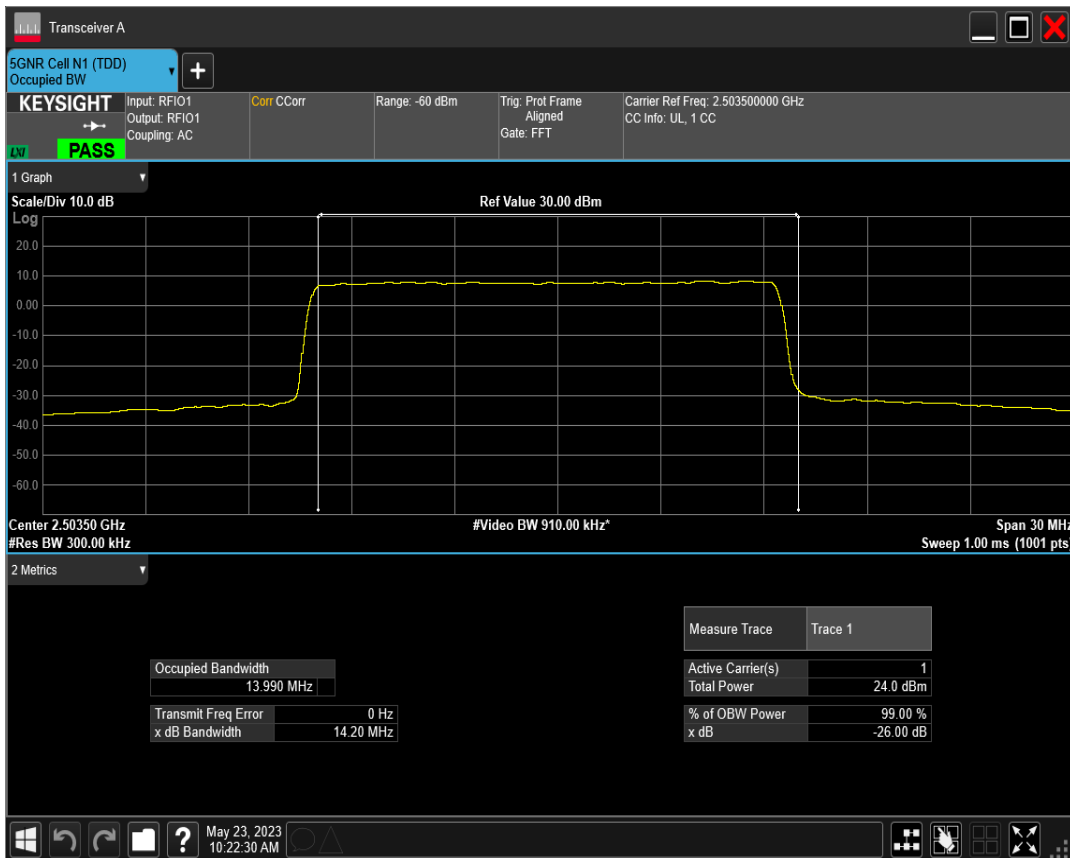

n41 SCS=15kHz DFT_QAM16 BW=15MHz Channel=500700 RB=75@0