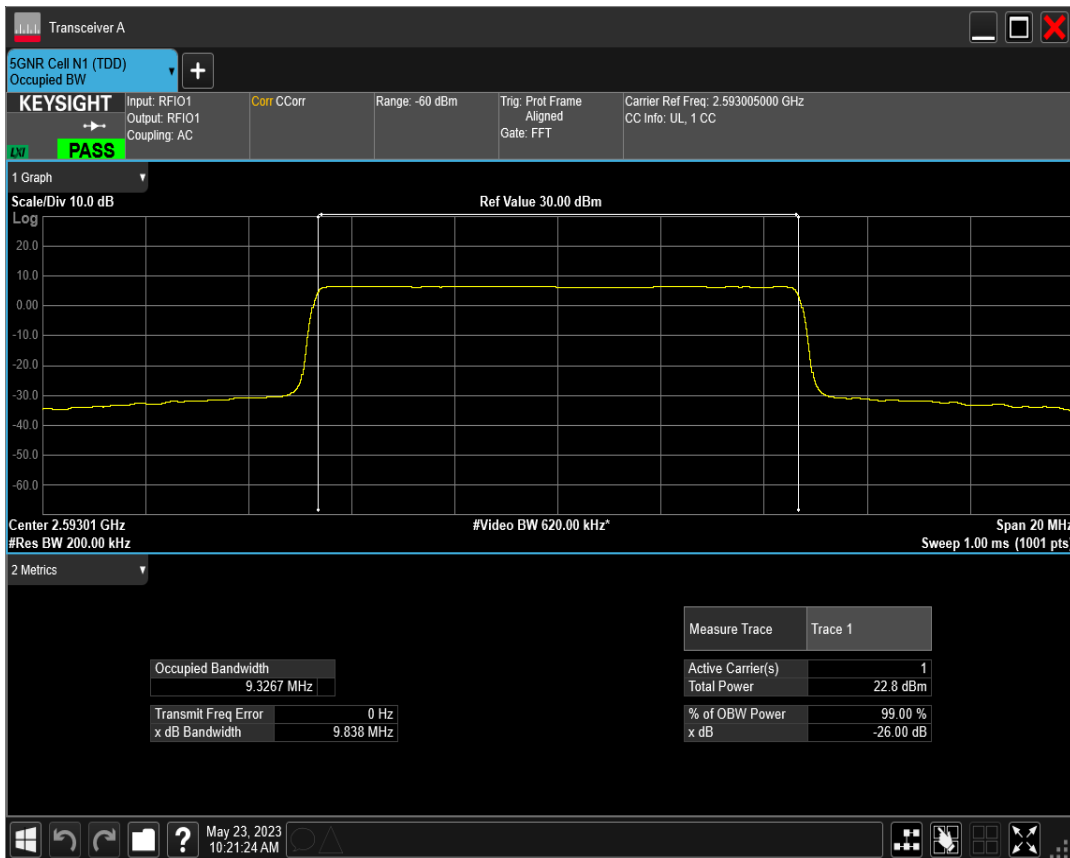

n41 SCS=15kHz DFT_QAM16 BW=10MHz Channel=518601 RB=50@0

n41 SCS=15kHz DFT_QAM64 BW=10MHz Channel=518601 RB=50@0

n41 SCS=15kHz DFT_QAM256 BW=10MHz Channel=518601 RB=50@0

n41 SCS=15kHz CP_QPSK BW=10MHz Channel=518601 RB=52@0