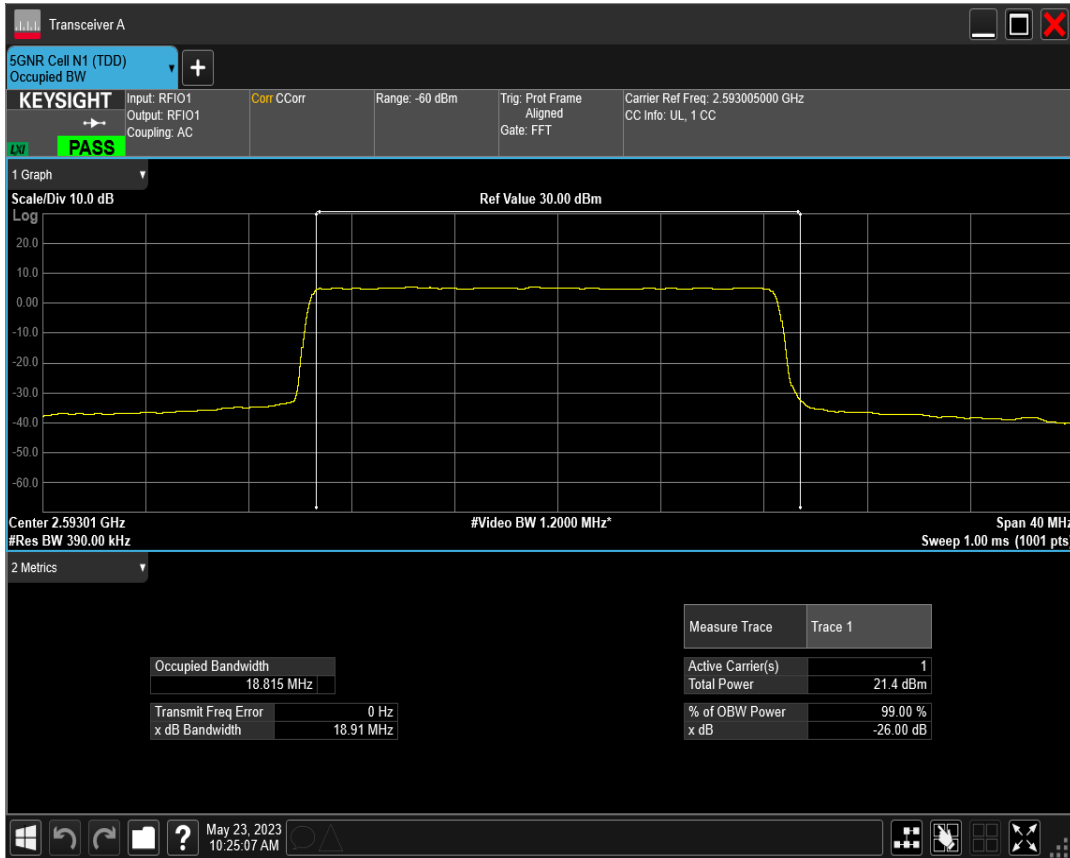

n41 SCS=15kHz CP_QPSK BW=20MHz Channel=518601 RB=106@0