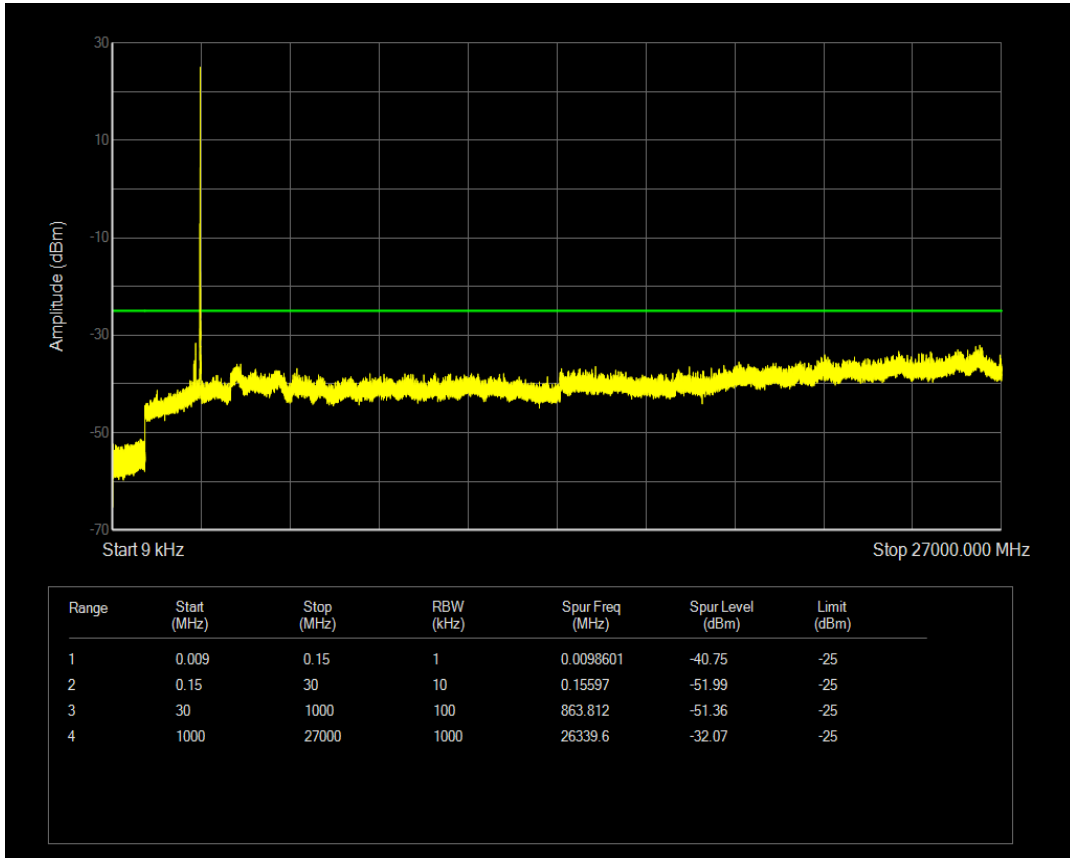

n41 SCS=15kHz DFT_QPSK BW=10MHz Channel=518601 RB=1@0

n41 SCS=15kHz DFT_QPSK BW=10MHz Channel=518601 RB=1@51

n41 SCS=15kHz DFT_QPSK BW=10MHz Channel=537000 RB=50@0

n41 SCS=15kHz DFT_QPSK BW=10MHz Channel=537000 RB=1@0