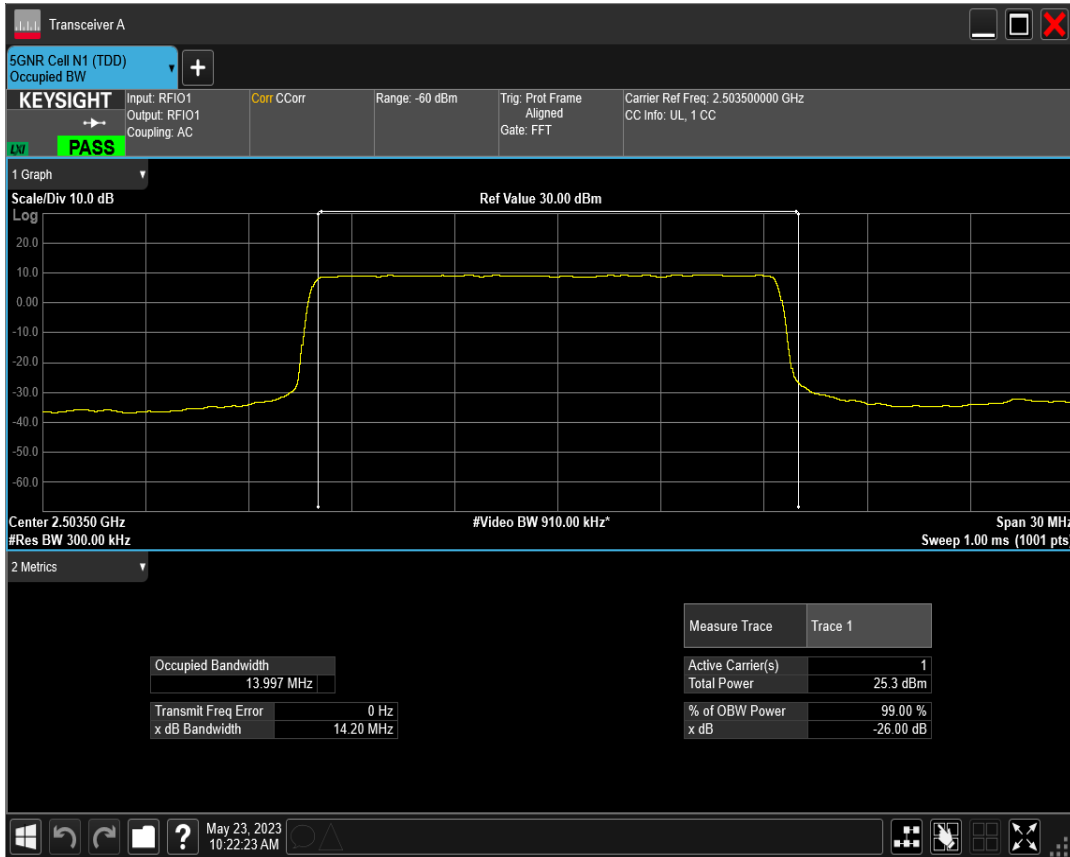

n41 SCS=15kHz DFT_BPSK BW=15MHz Channel=500700 RB=75@0

n41 SCS=15kHz DFT_QPSK BW=15MHz Channel=500700 RB=75@0