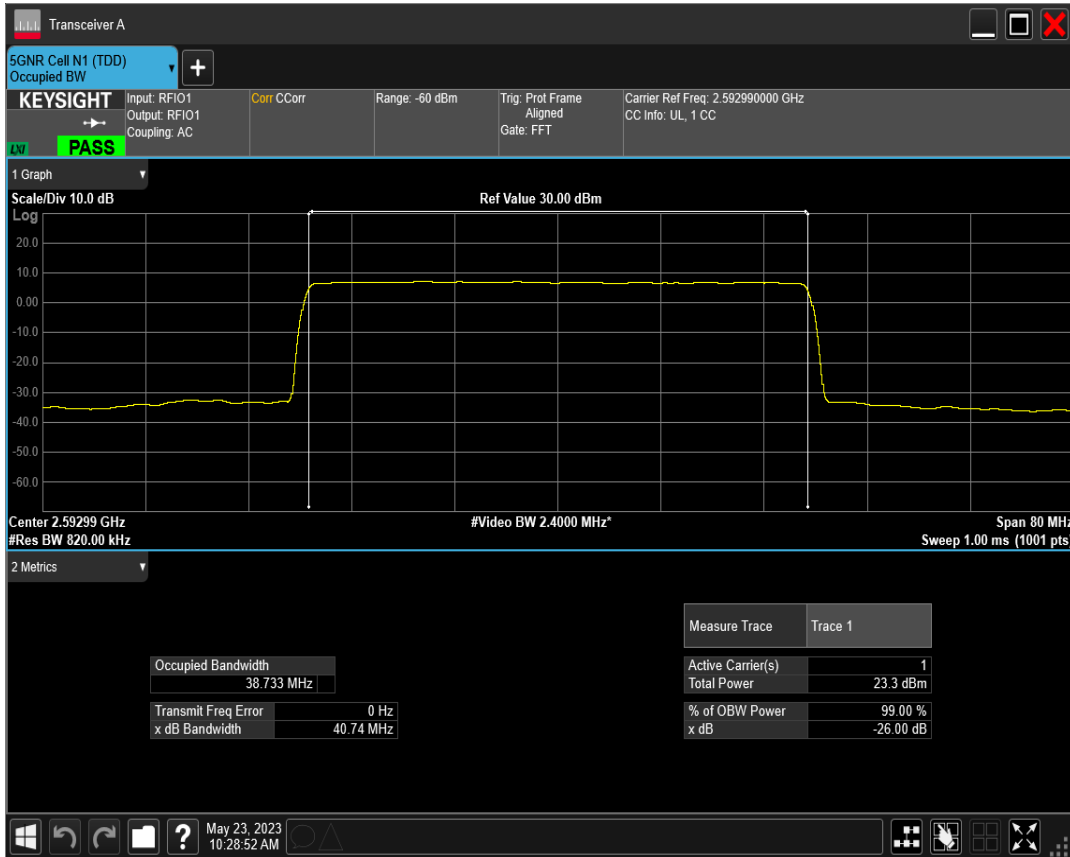

n41 SCS=15kHz DFT_QAM64 BW=40MHz Channel=518598 RB=216@0

n41 SCS=15kHz DFT_QAM256 BW=40MHz Channel=518598 RB=216@0