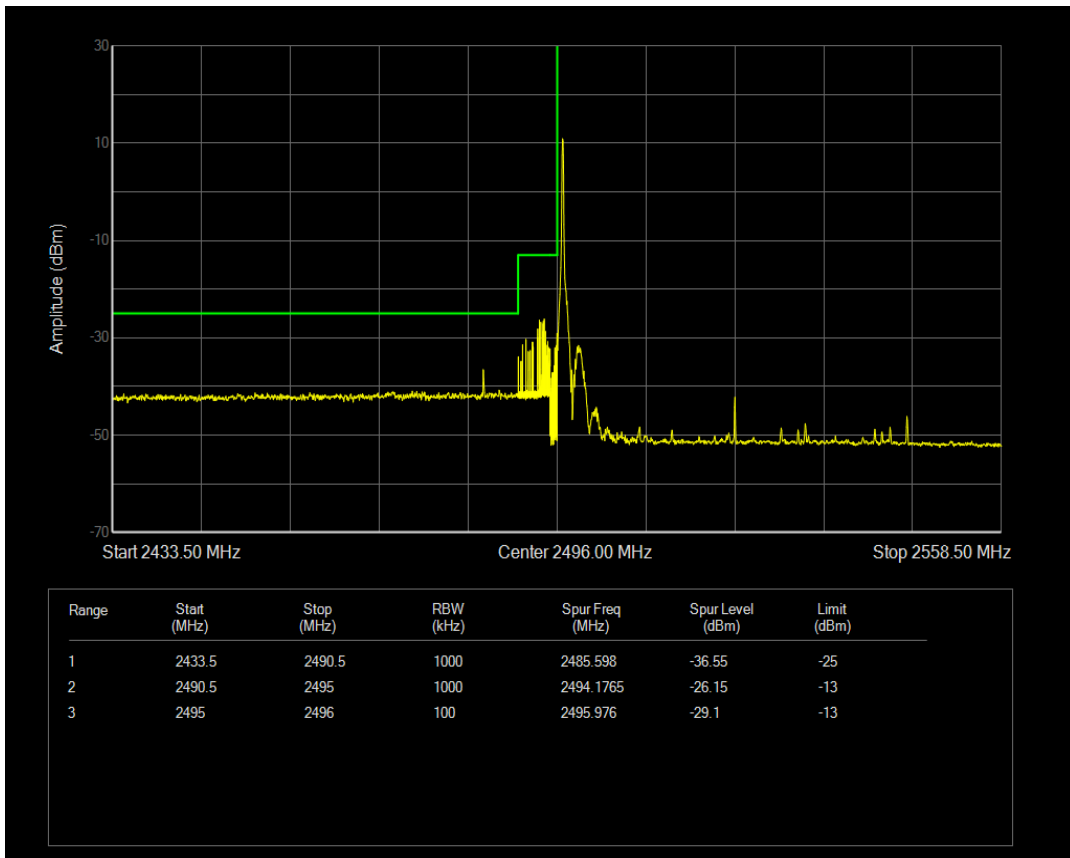

n41 SCS=15kHz DFT_QPSK BW=50MHz Channel=504201 RB=1@0