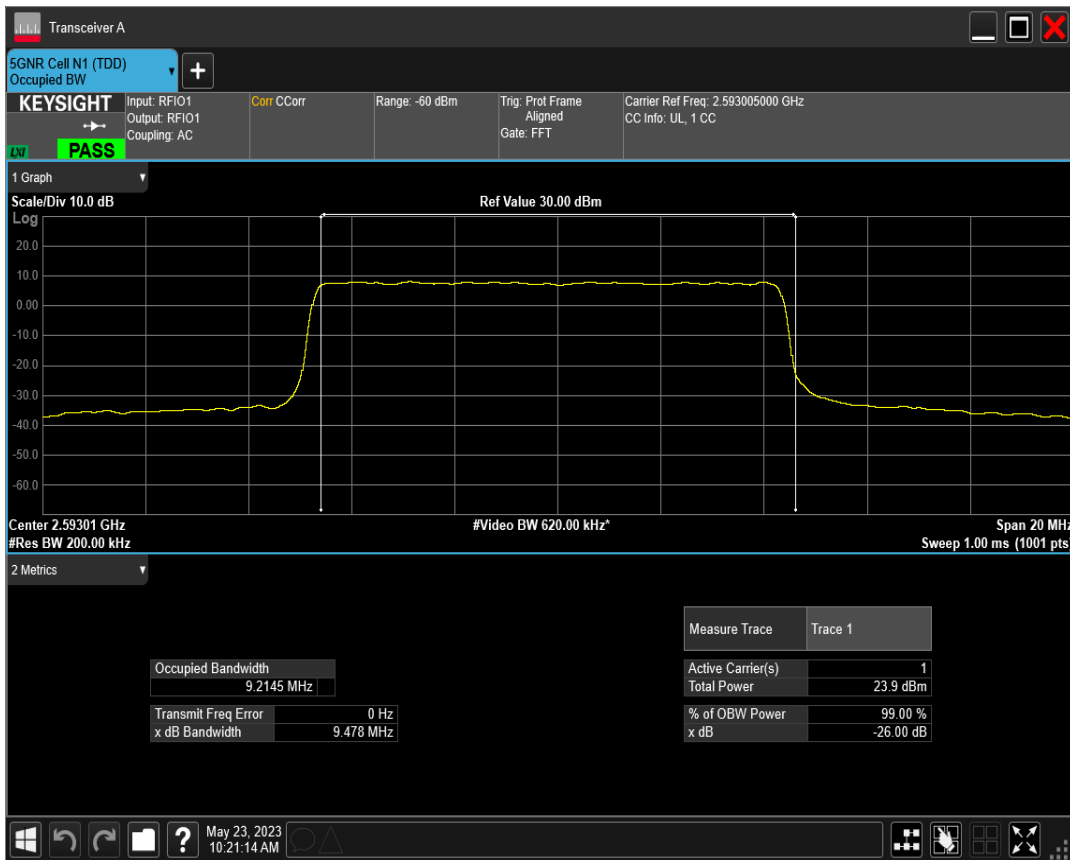

n41 SCS=15kHz DFT_QAM16 BW=10MHz Channel=518601 RB=50@0

n41 SCS=15kHz DFT_QAM64 BW=10MHz Channel=518601 RB=50@0

n41 SCS=15kHz DFT_QAM256 BW=10MHz Channel=518601 RB=50@0

n41 SCS=15kHz CP_QPSK BW=10MHz Channel=518601 RB=52@0