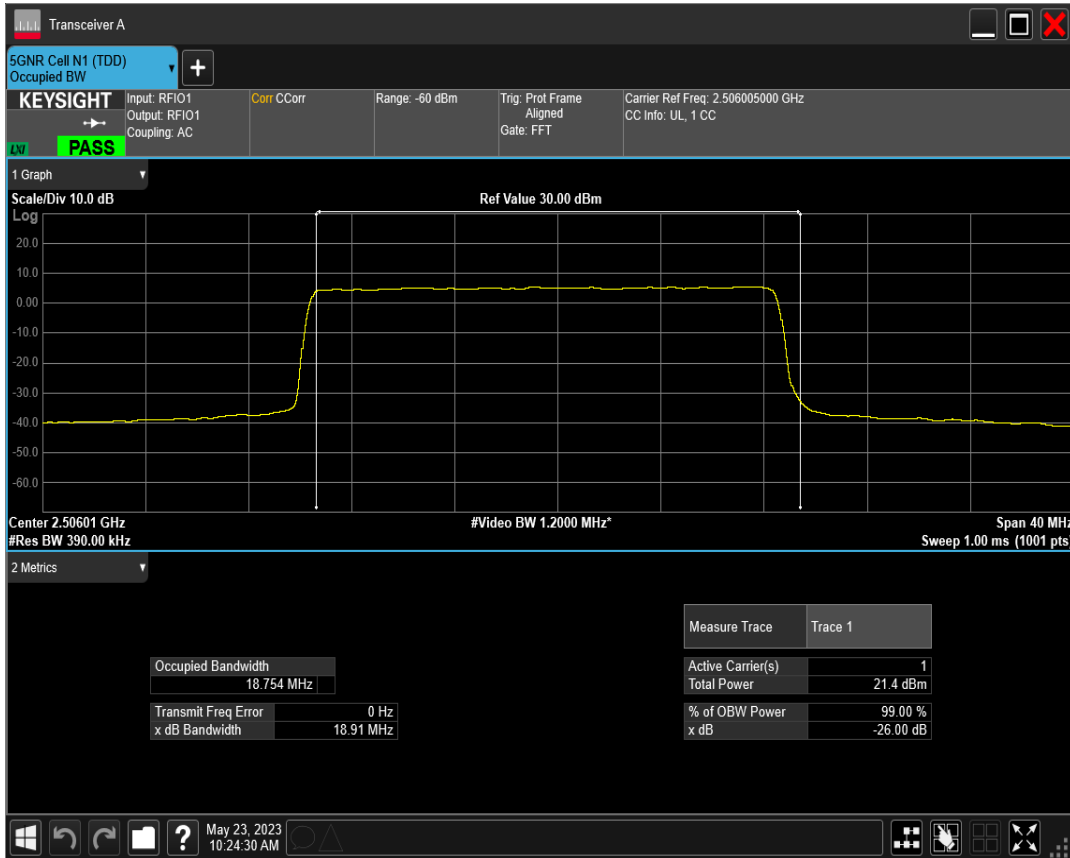

n41 SCS=15kHz CP_QPSK BW=20MHz Channel=501201 RB=106@0