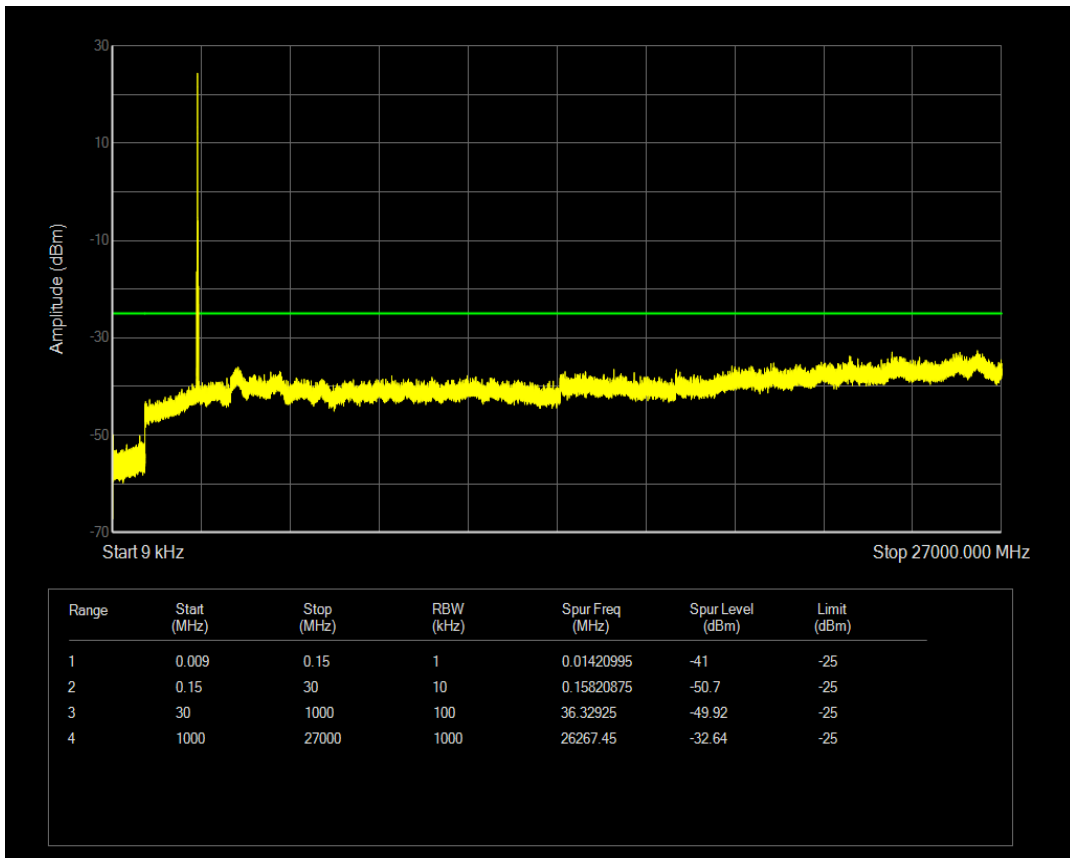

n41 SCS=15kHz DFT_QPSK BW=10MHz Channel=518601 RB=1@51