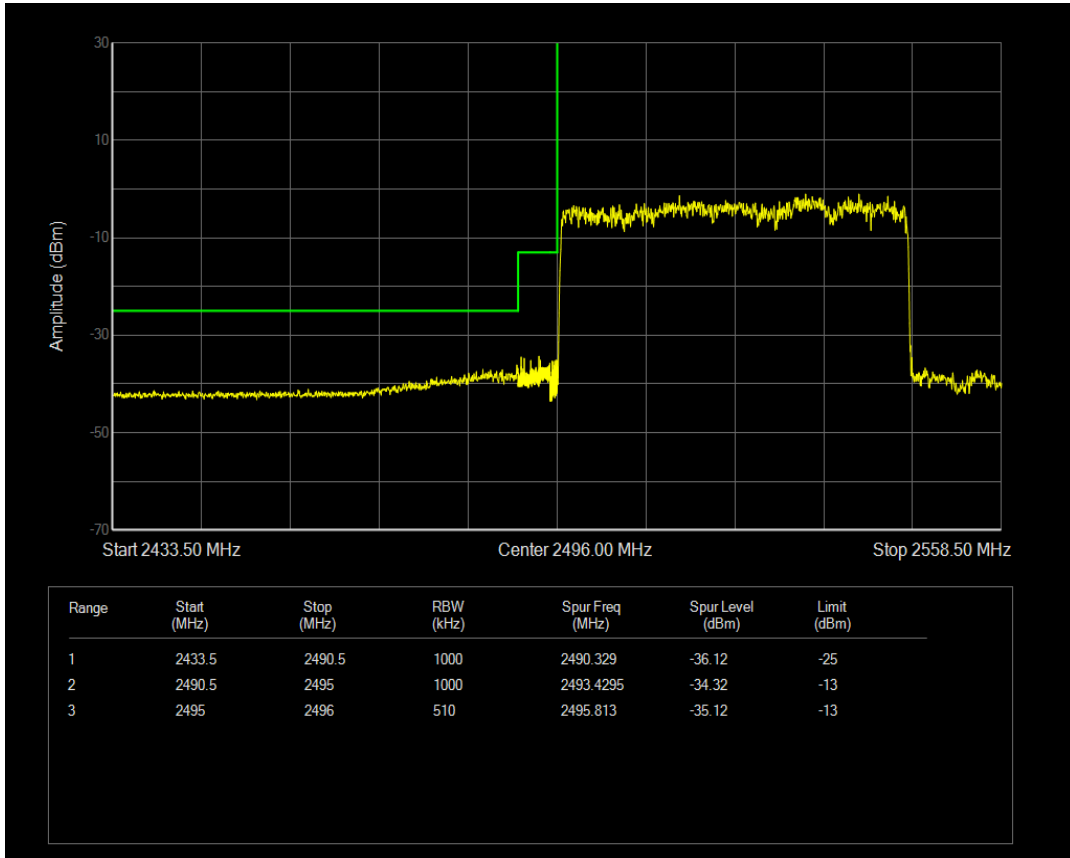

n41 SCS=15kHz DFT_QPSK BW=50MHz Channel=504201 RB=1@0