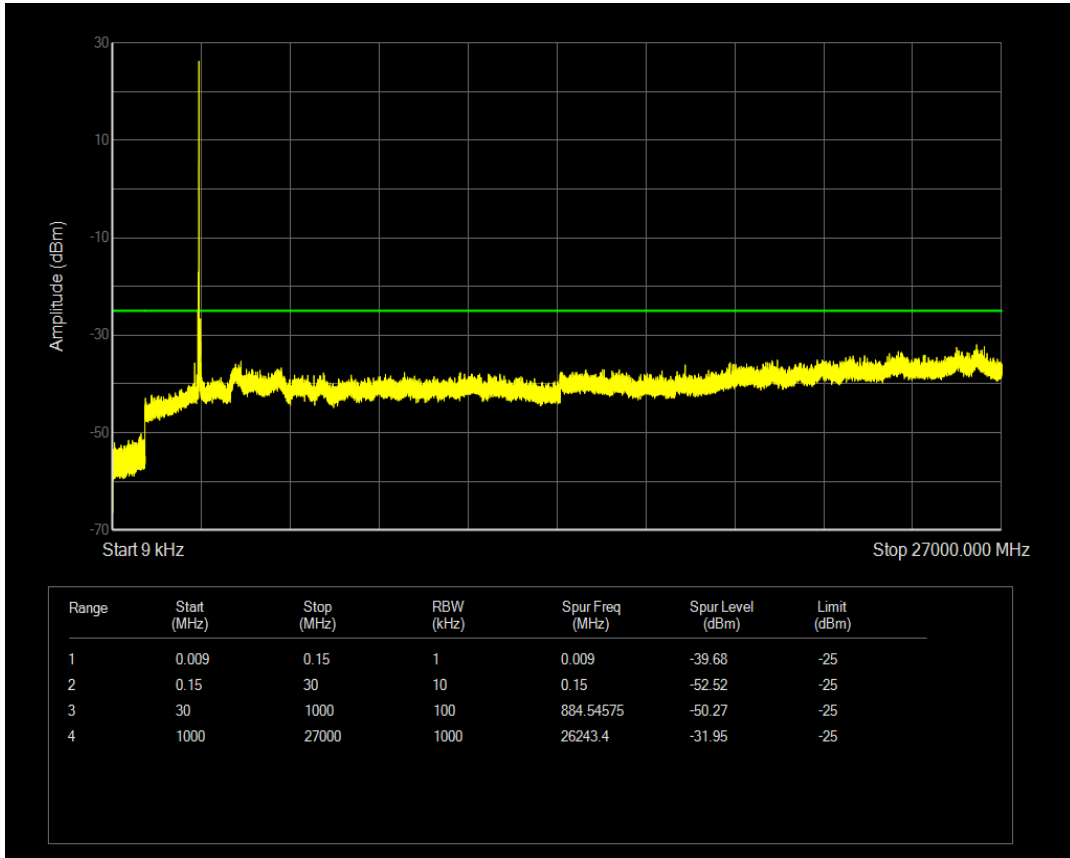

n41 SCS=15kHz DFT_QPSK BW=50MHz Channel=532998 RB=1 @269