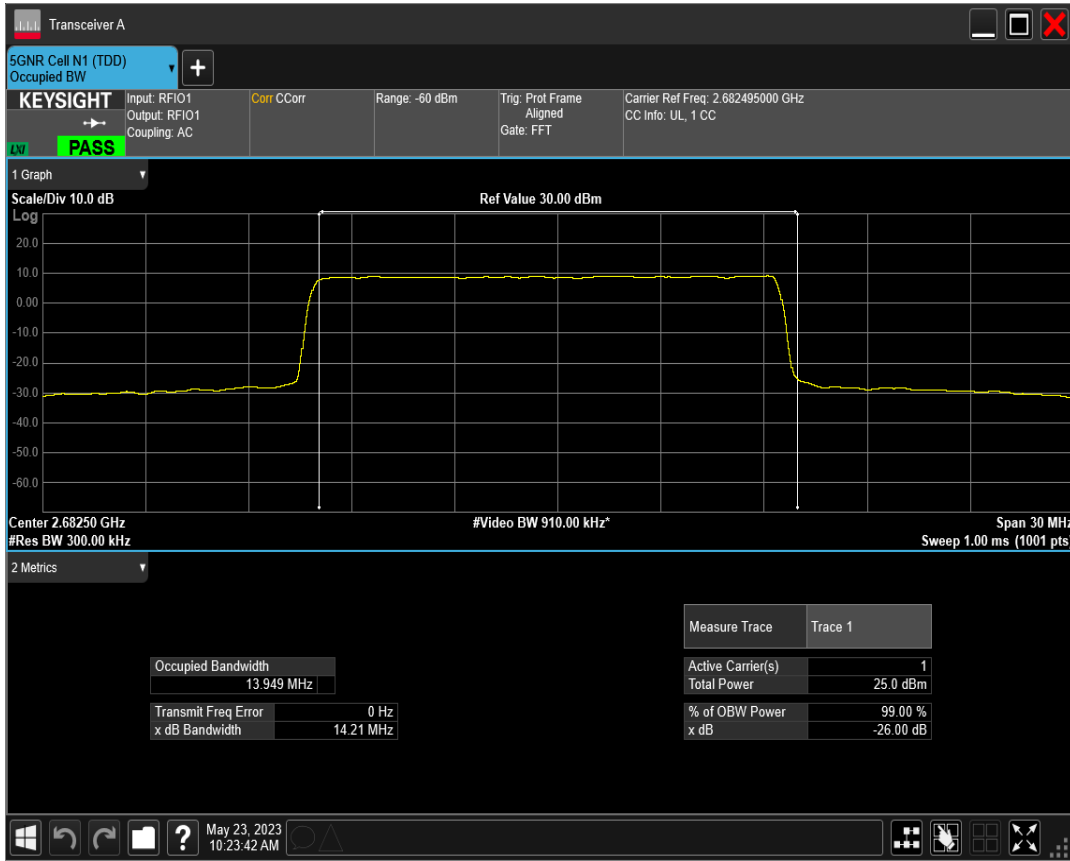

n41 SCS=15kHz DFT_QAM256 BW=15MHz Channel=518601 RB=75@0

n41 SCS=15kHz CP_QPSK BW=15MHz Channel=518601 RB=79@0

n41 SCS=15kHz DFT_BPSK BW=15MHz Channel=536499 RB=75@0

n41 SCS=15kHz DFT_QPSK BW=15MHz Channel=536499 RB=75@0