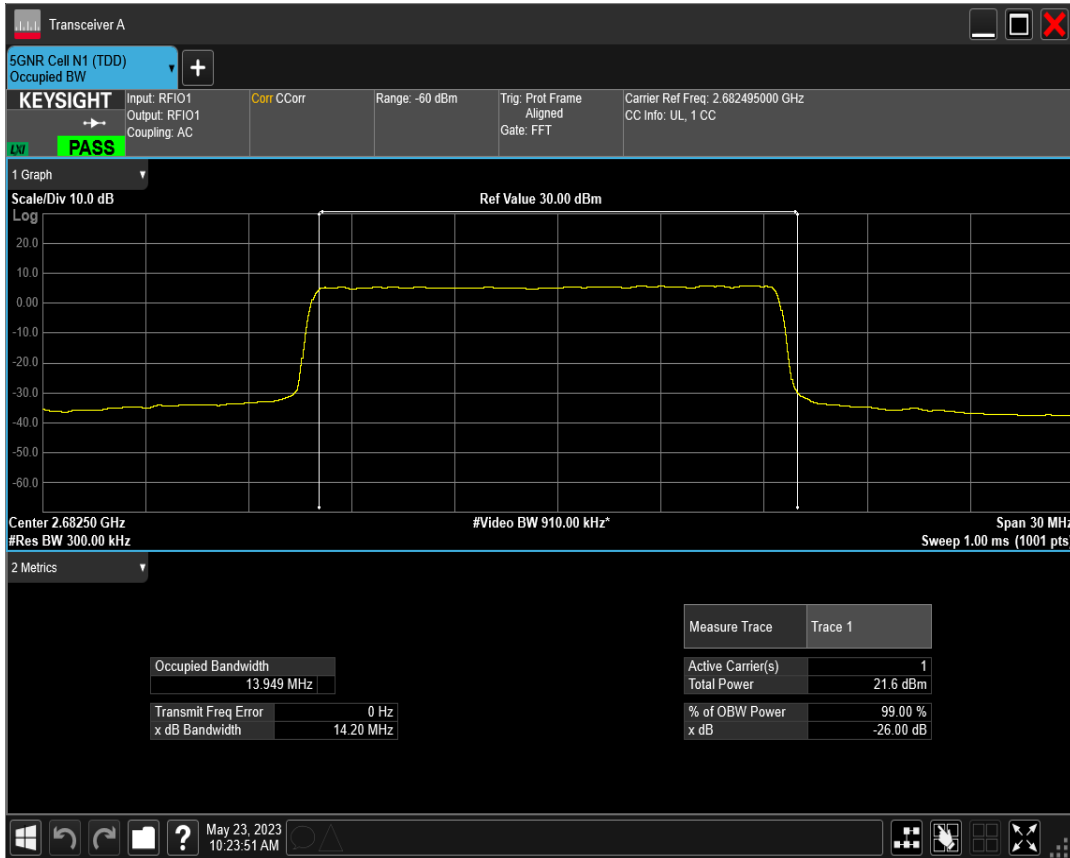

n41 SCS=15kHz CP_QPSK BW=15MHz Channel=536499 RB=79@0