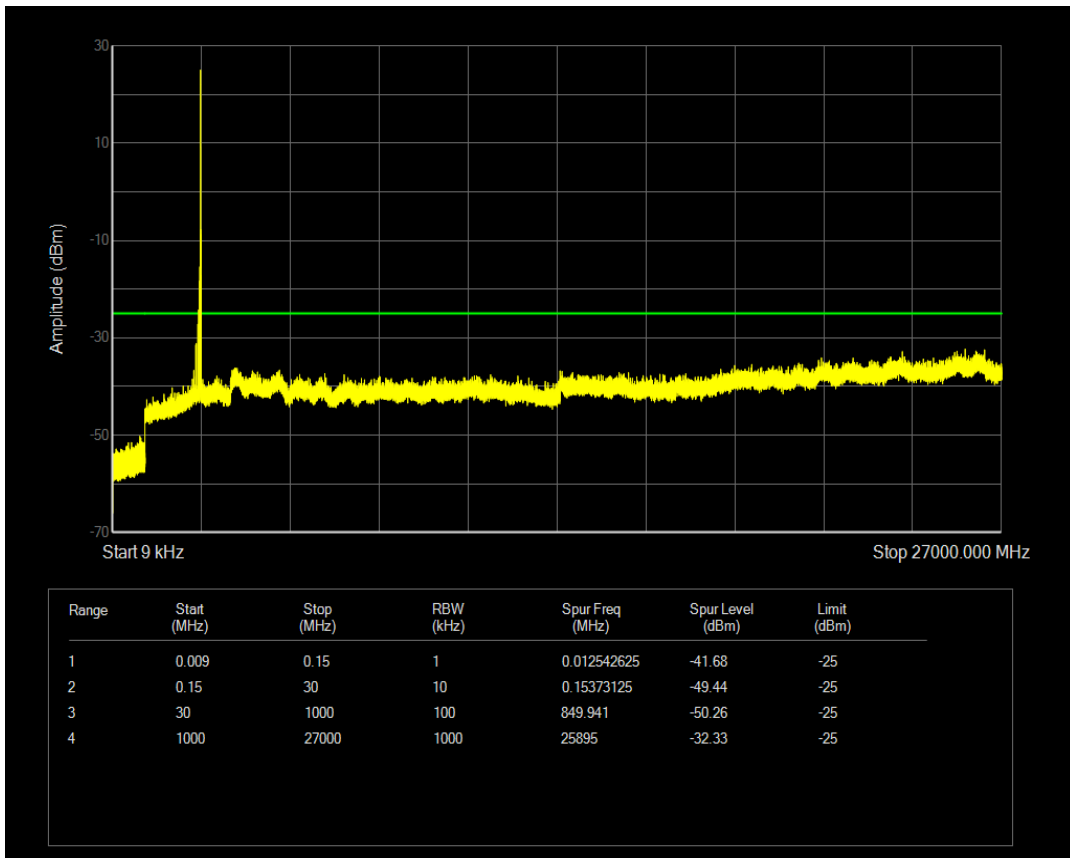

n41 SCS=15kHz DFT_QPSK BW=10MHz Channel=537000 RB=1@51