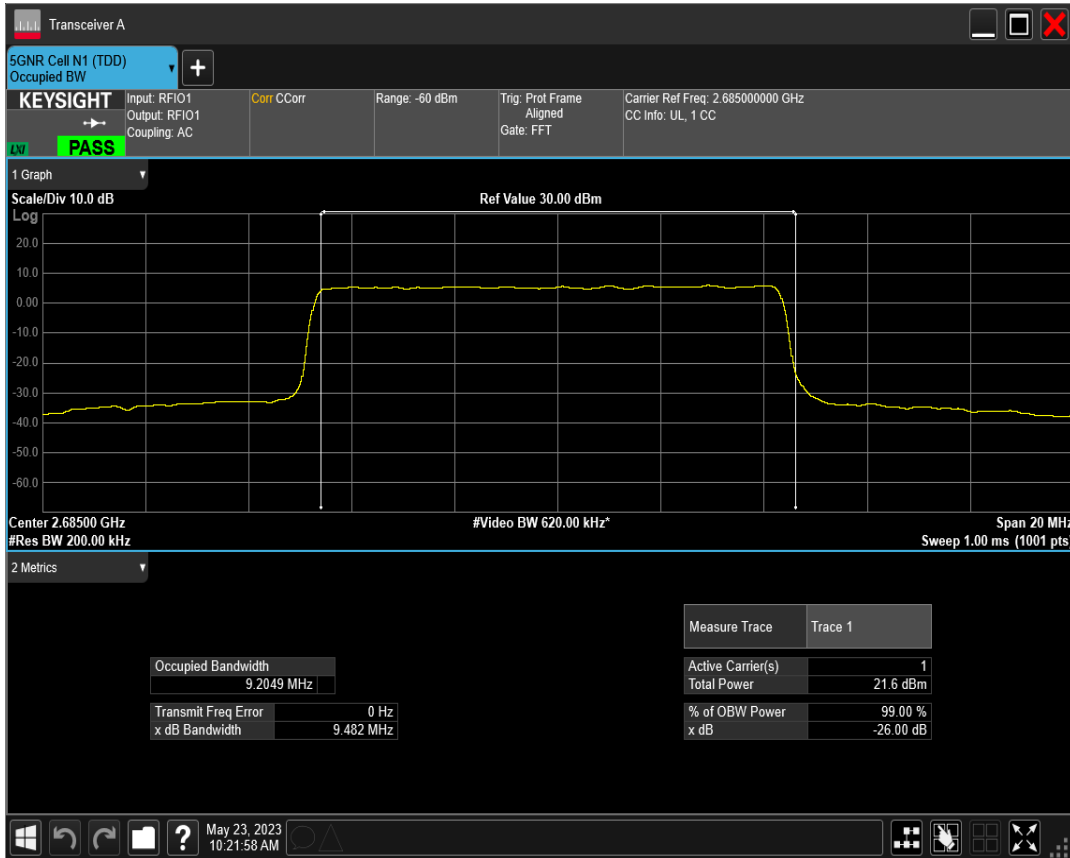

n41 SCS=15kHz CP_QPSK BW=10MHz Channel=537000 RB=52@0