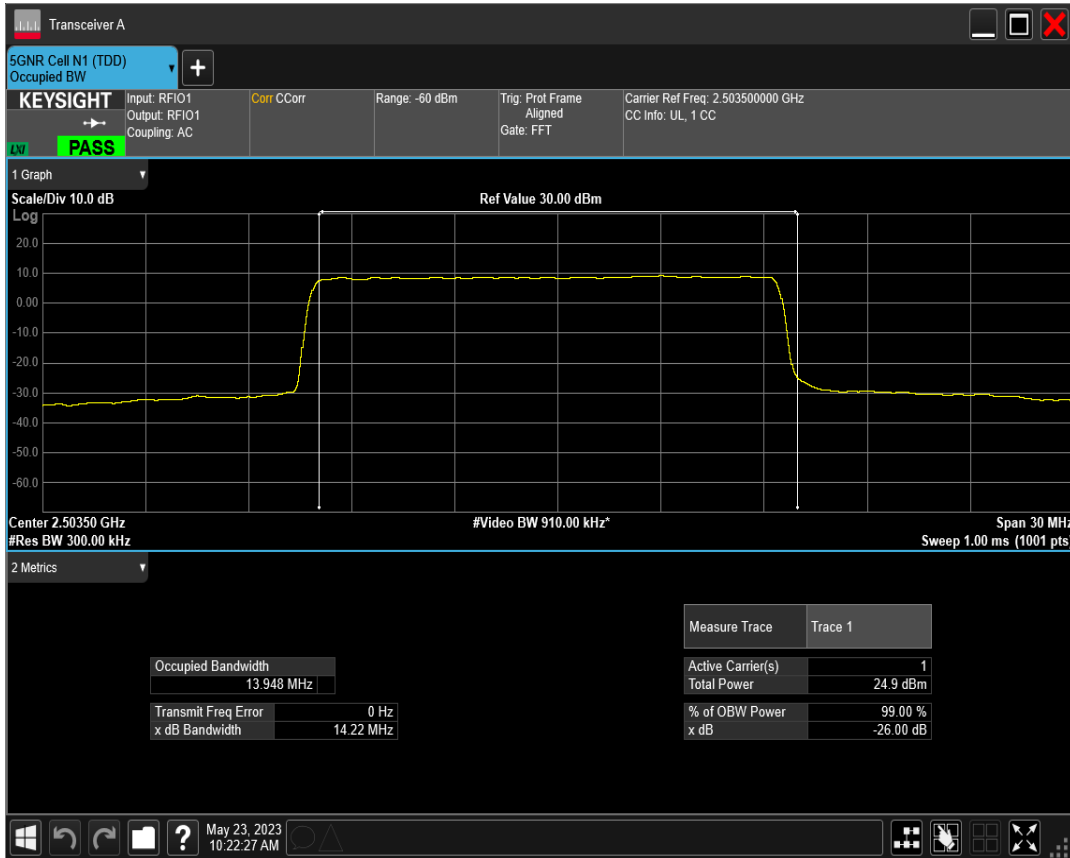

n41 SCS=15kHz DFT_QAM256 BW=10MHz Channel=537000 RB=50@0

n41 SCS=15kHz CP_QPSK BW=10MHz Channel=537000 RB=52@0

n41 SCS=15kHz DFT_BPSK BW=15MHz Channel=500700 RB=75@0

n41 SCS=15kHz DFT_QPSK BW=15MHz Channel=500700 RB=75@0