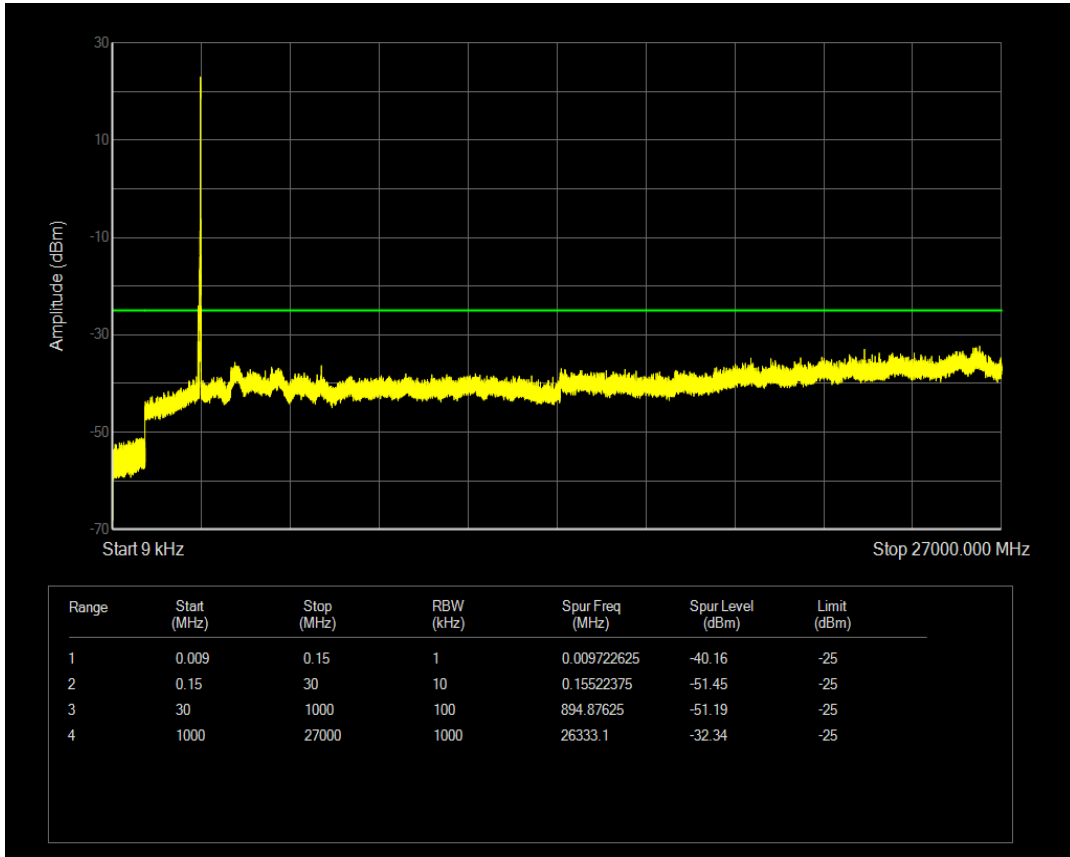

n41 SCS=15kHz DFT_QPSK BW=10MHz Channel=537000 RB=50@0

n41 SCS=15kHz DFT_QPSK BW=10MHz Channel=537000 RB=1@0