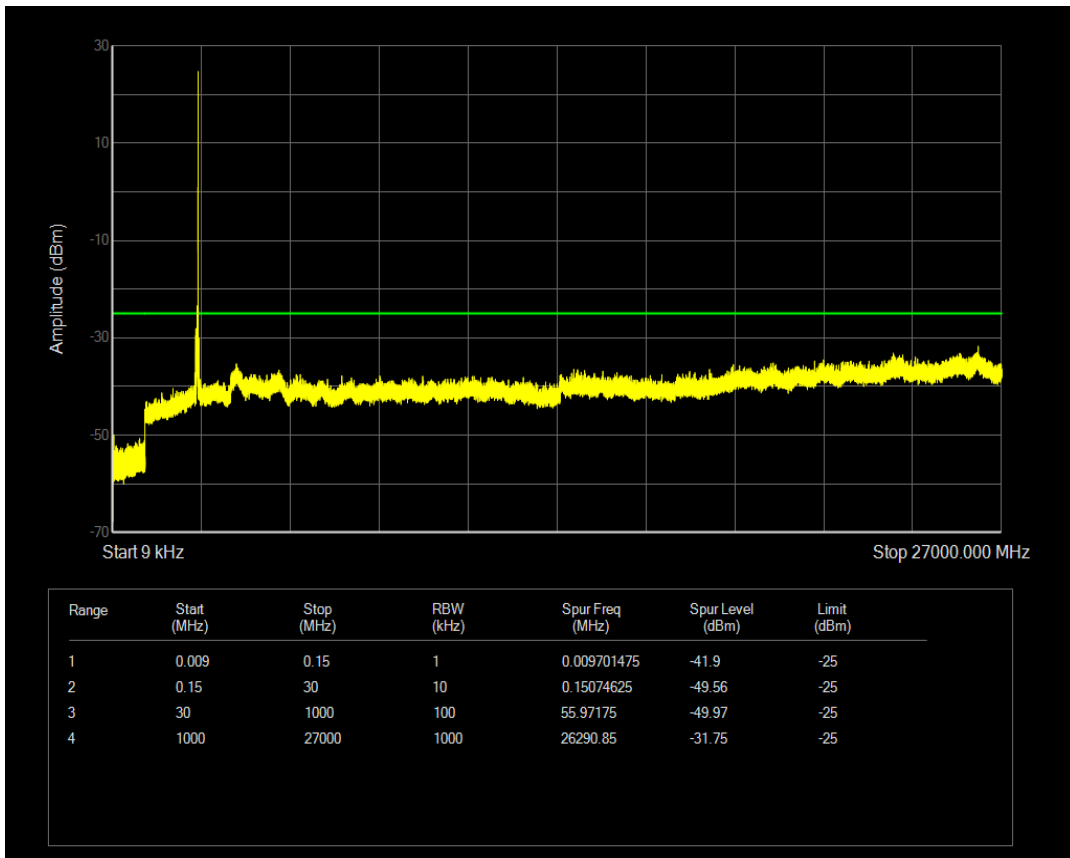

n41 SCS=15kHz DFT_QPSK BW=50MHz Channel=518601 RB=1 @269