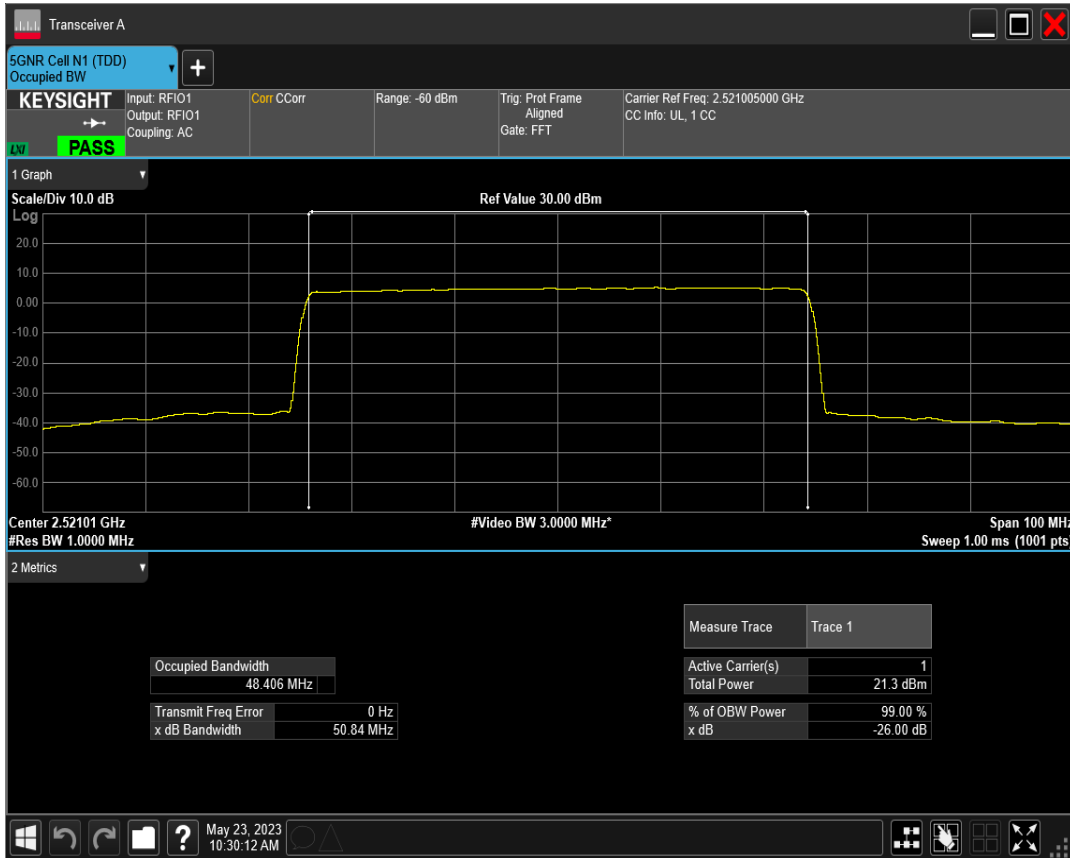

n41 SCS=15kHz CP_QPSK BW=50MHz Channel=504201 RB=270@0