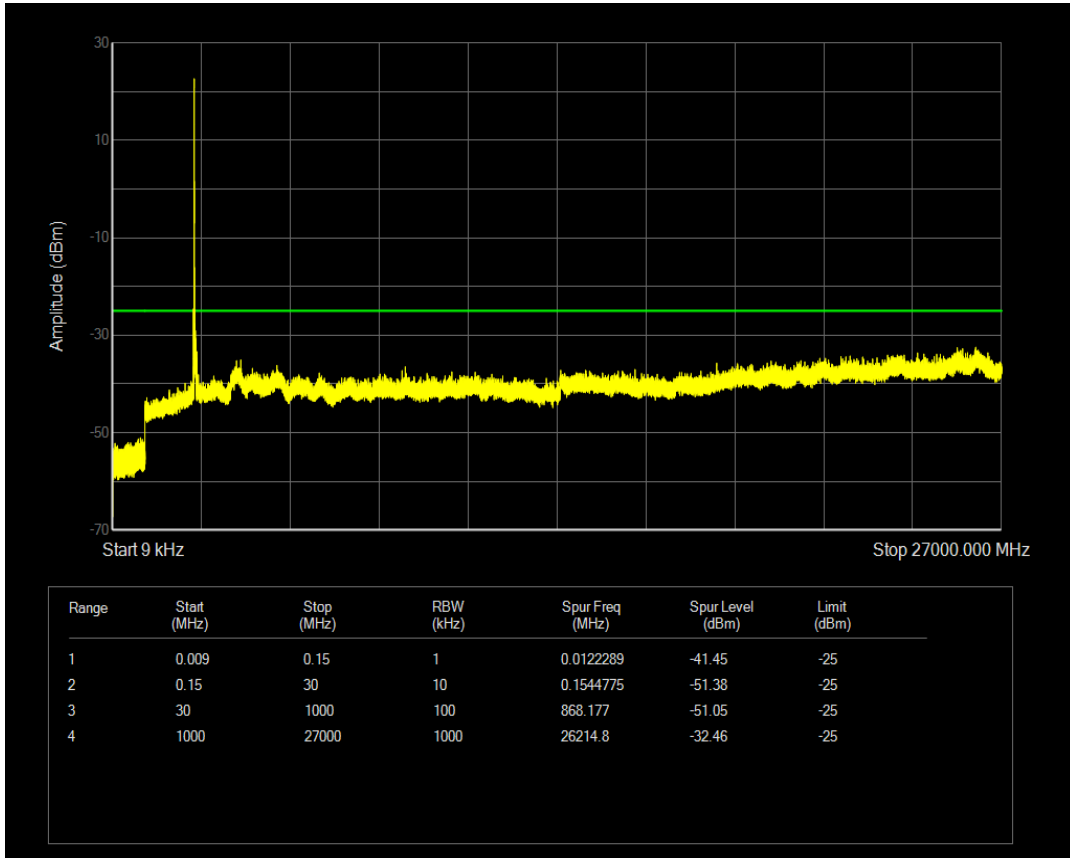

n41 SCS=15kHz DFT_QPSK BW=50MHz Channel=504201 RB=1@269