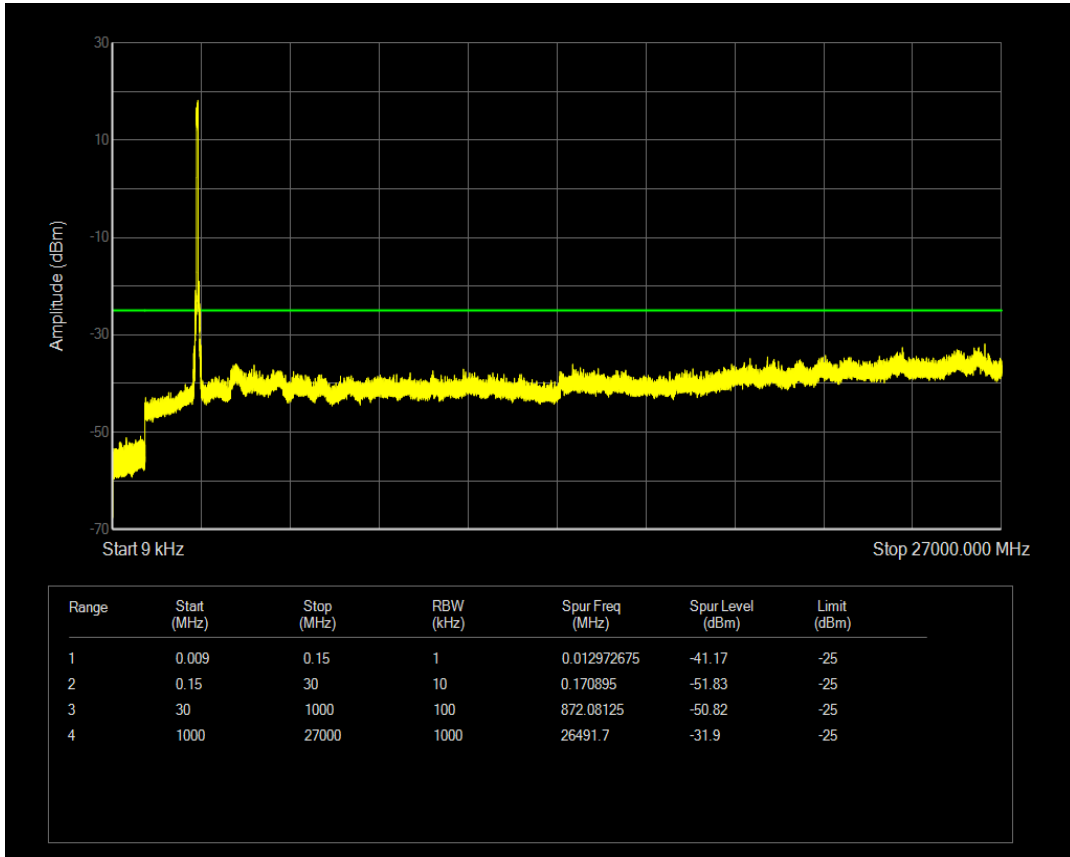

n41 SCS=15kHz DFT_QPSK BW=50MHz Channel=518601 RB=270@0

n41 SCS=15kHz DFT_QPSK BW=50MHz Channel=518601 RB=1@0