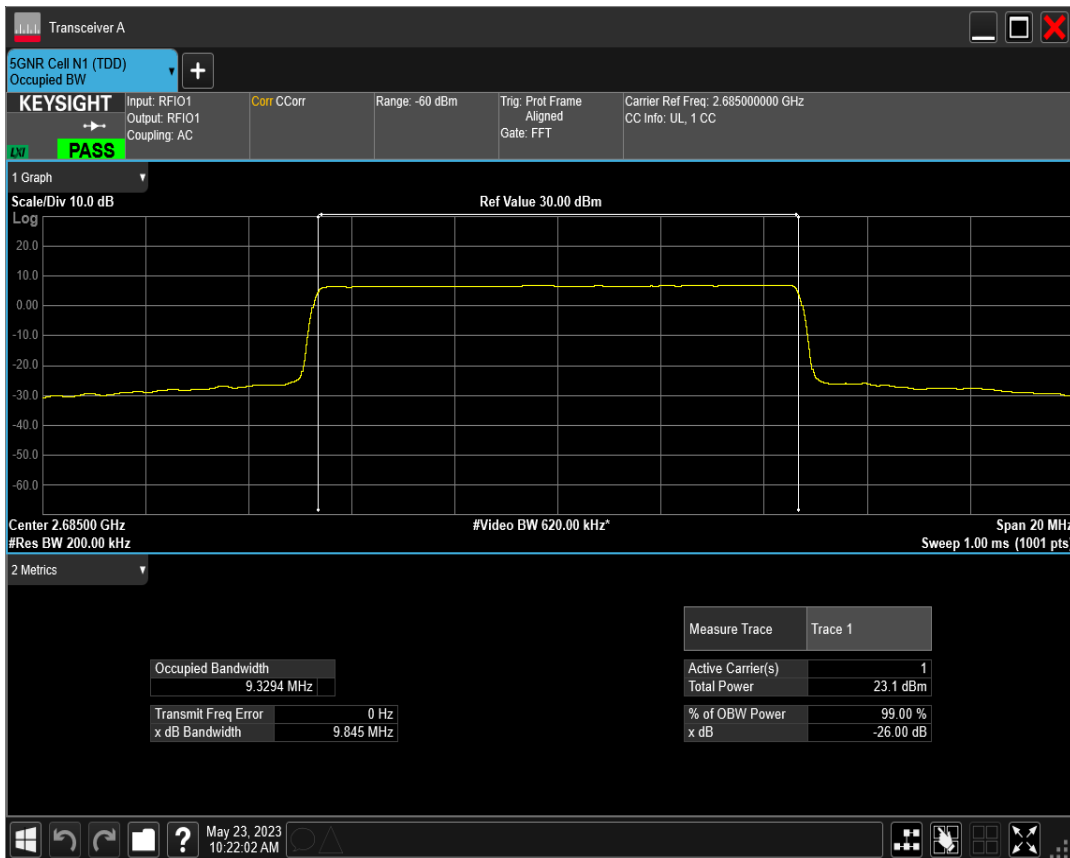

n41 SCS=15kHz CP_QPSK BW=10MHz Channel=537000 RB=52@0