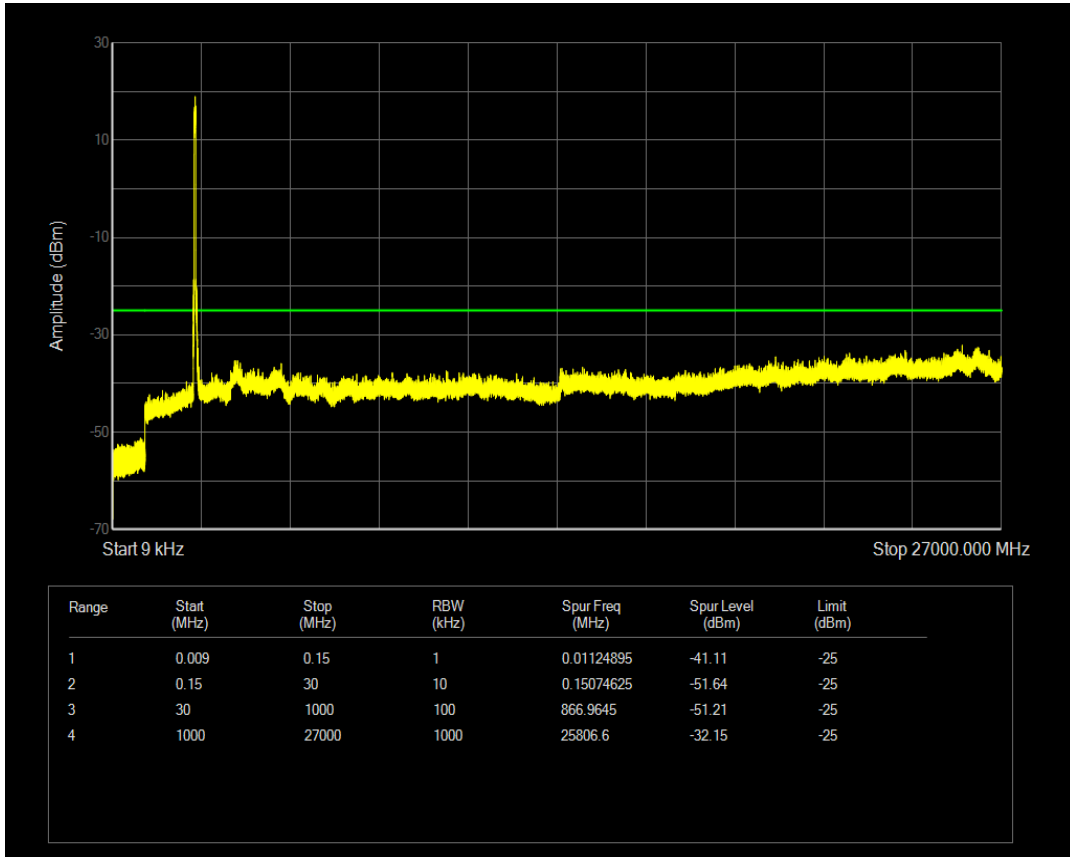

n41 SCS=15kHz DFT_QPSK BW=50MHz Channel=504201 RB=270@0

n41 SCS=15kHz DFT_QPSK BW=50MHz Channel=504201 RB=1@0