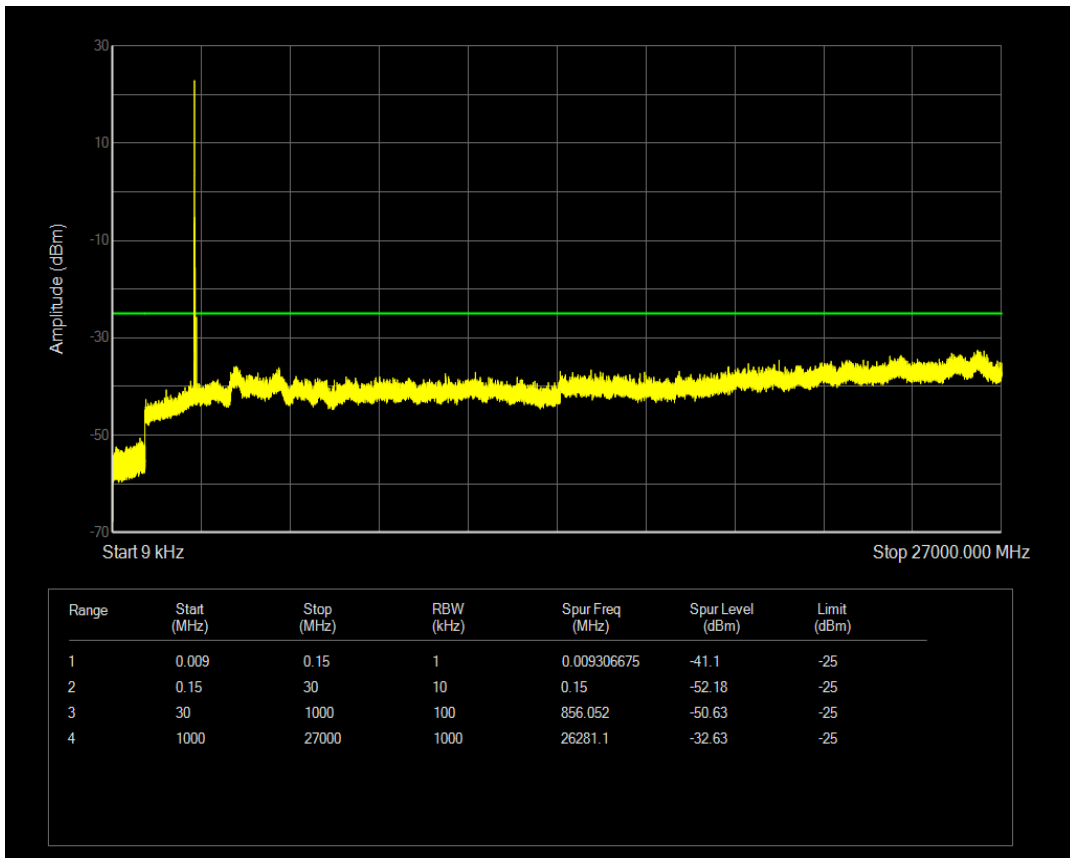

n41 SCS=15kHz DFT_QPSK BW=10MHz Channel=500202 RB=1@51