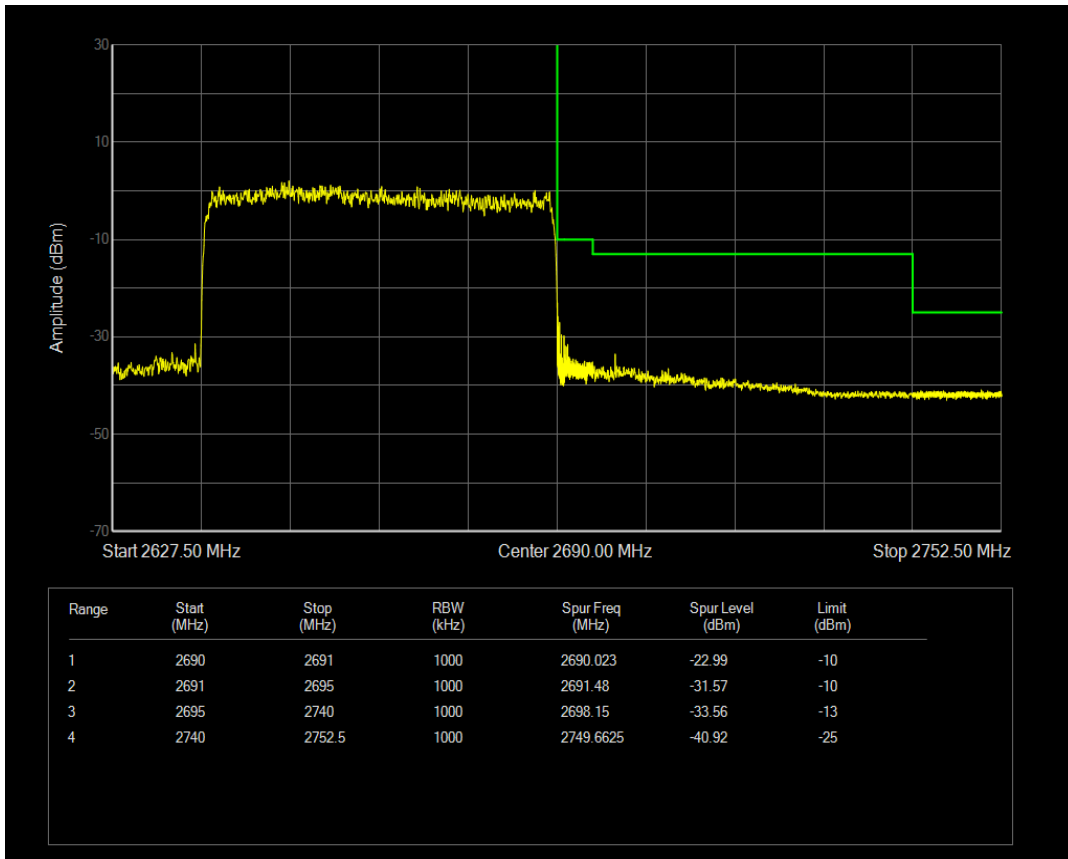

n41 SCS=15kHz DFT_QPSK BW=50MHz Channel=532998 RB=270@0

n41 SCS=15kHz DFT_QPSK BW=50MHz Channel=532998 RB=1@269