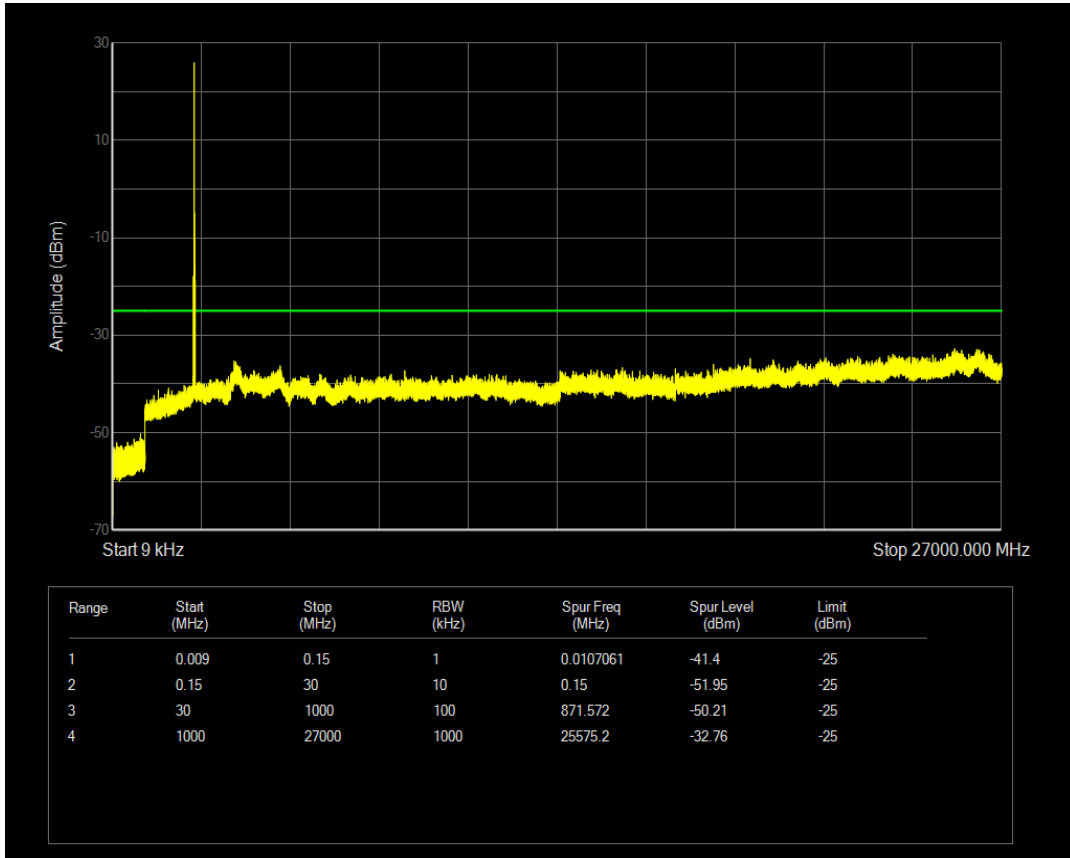

n41 SCS=15kHz DFT_QPSK BW=10MHz Channel=500202 RB=1@51