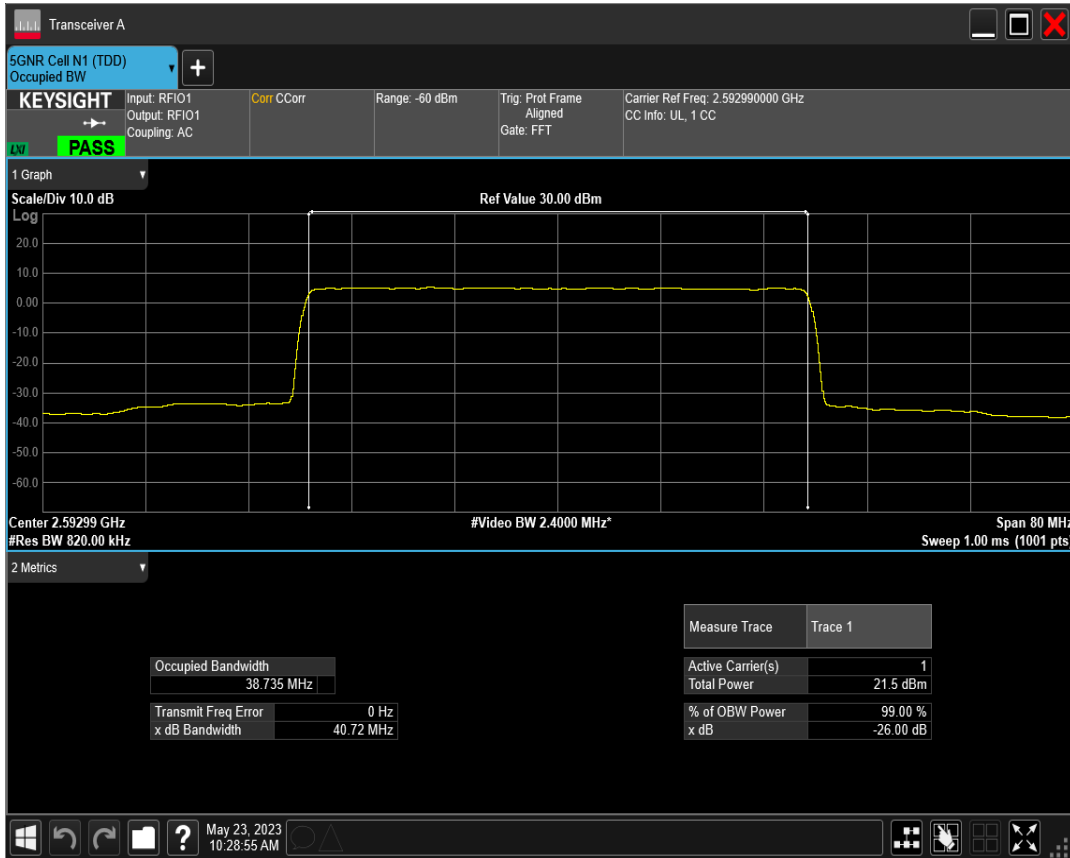

n41 SCS=15kHz CP_QPSK BW=40MHz Channel=518598 RB=216@0