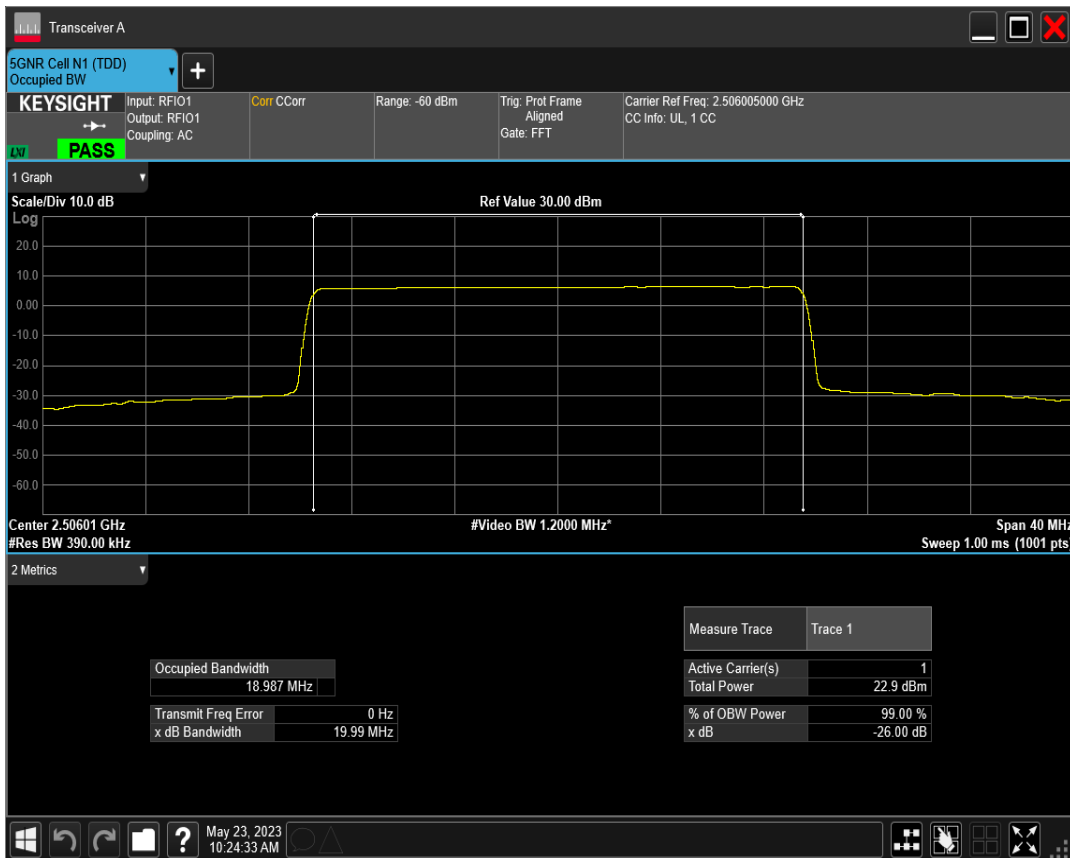

n41 SCS=15kHz CP_QPSK BW=20MHz Channel=501201 RB=106@0