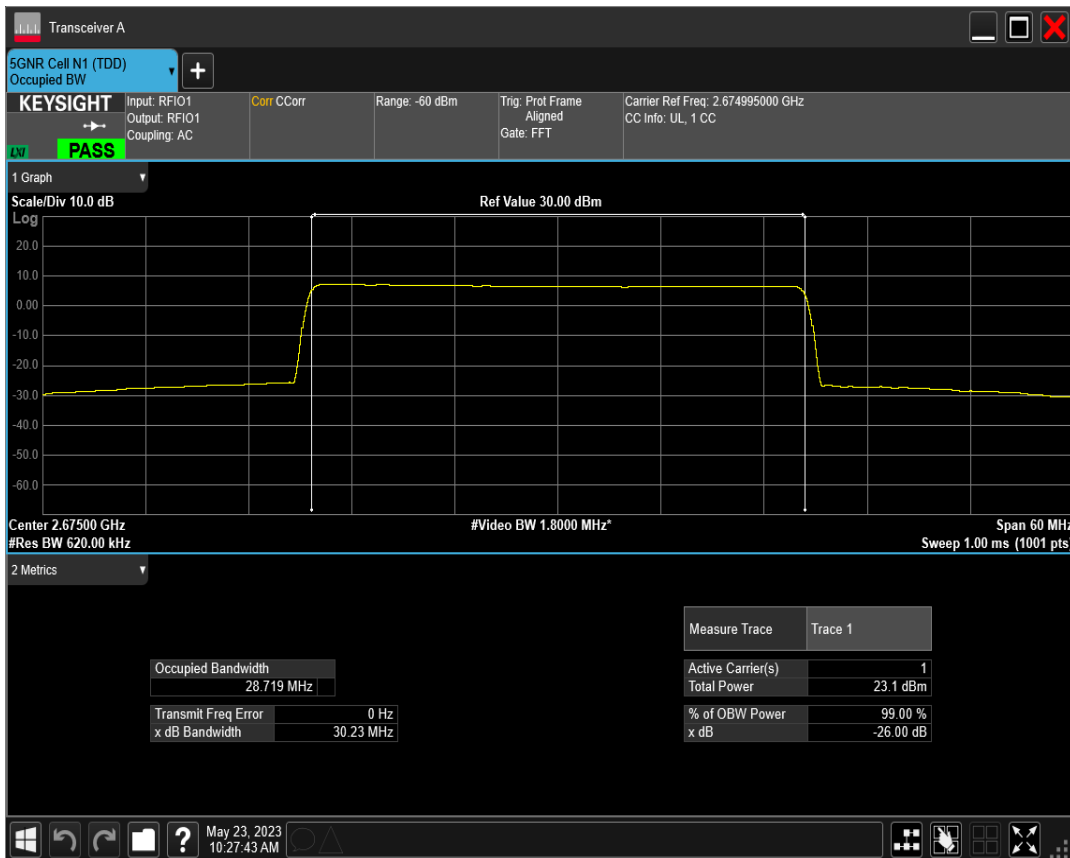

n41 SCS=15kHz DFT_QAM16 BW=30MHz Channel=534999 RB=160@0

n41 SCS=15kHz DFT_QAM64 BW=30MHz Channel=534999 RB=160@0

n41 SCS=15kHz DFT_QAM256 BW=30MHz Channel=534999 RB=160@0

n41 SCS=15kHz CP_QPSK BW=30MHz Channel=534999 RB=160@0