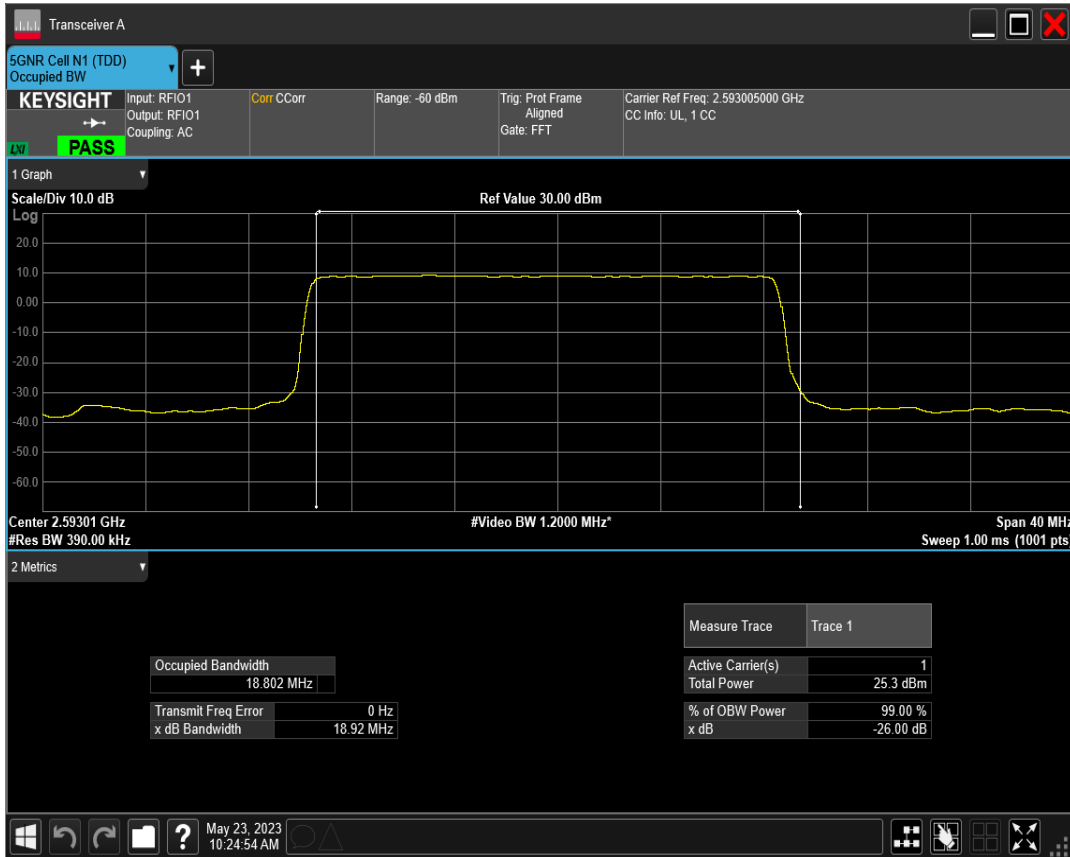

n41 SCS=15kHz DFT_BPSK BW=20MHz Channel=518601 RB=100@0

n41 SCS=15kHz DFT_QPSK BW=20MHz Channel=518601 RB=100@0