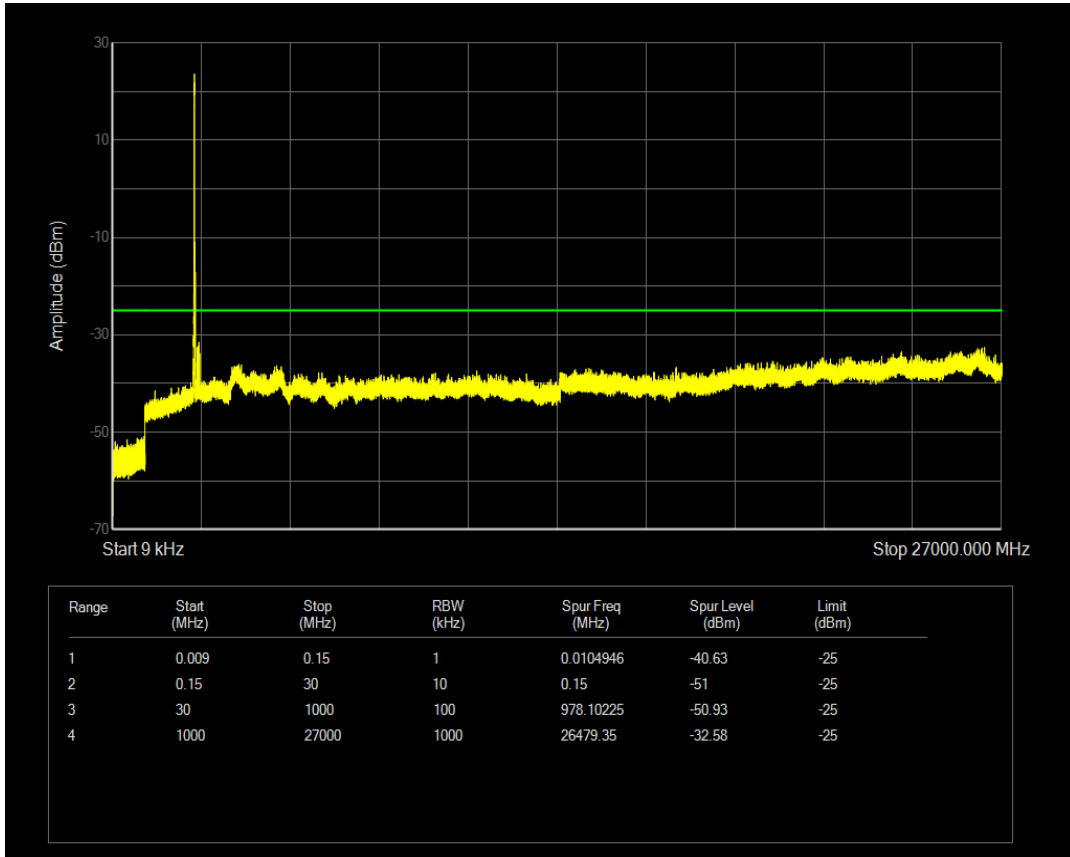

6 Out-of-band emissions for NR FR1

Band	SCS (kHz)	Bandwidth (MHz)	UL Channel	RB Allocation	Modulation	Spur Freq (MHz)	Spur Level (dBm)	Limit (dBm)	Verdict
n41	15	10	500202	50@0	DFT_QPSK	26479.35	-32.58	-25	PASS
n41	15	10	500202	1@0	DFT_QPSK	25575.20	-32.76	-25	PASS
n41	15	10	500202	1@51	DFT_QPSK	26281.10	-32.63	-25	PASS
n41	15	10	518601	50@0	DFT_QPSK	25397.75	-33.03	-25	PASS
n41	15	10	518601	1@0	DFT_QPSK	26301.25	-32.55	-25	PASS
n41	15	10	518601	1@51	DFT_QPSK	26267.45	-32.64	-25	PASS
n41	15	10	537000	50@0	DFT_QPSK	26333.10	-32.34	-25	PASS
n41	15	10	537000	1@0	DFT_QPSK	26339.60	-32.07	-25	PASS
n41	15	10	537000	1@51	DFT_QPSK	25895.00	-32.33	-25	PASS
n41	15	50	504201	270@0	DFT_QPSK	25806.60	-32.15	-25	PASS
n41	15	50	504201	1@0	DFT_QPSK	26214.80	-32.46	-25	PASS
n41	15	50	504201	1@269	DFT_QPSK	26285.00	-32.60	-25	PASS
n41	15	50	518601	270@0	DFT_QPSK	26491.70	-31.90	-25	PASS
n41	15	50	518601	1@0	DFT_QPSK	26220.65	-32.55	-25	PASS
n41	15	50	518601	1@269	DFT_QPSK	26290.85	-31.75	-25	PASS
n41	15	50	532998	270@0	DFT_QPSK	26249.25	-32.42	-25	PASS
n41	15	50	532998	1@0	DFT_QPSK	26243.40	-31.95	-25	PASS
n41	15	50	532998	1@269	DFT_QPSK	26214.15	-32.74	-25	PASS

n41 SCS=15kHz DFT_QPSK BW=10MHz Channel=500202 RB=50@0

n41 SCS=15kHz DFT_QPSK BW=10MHz Channel=500202 RB=1@0