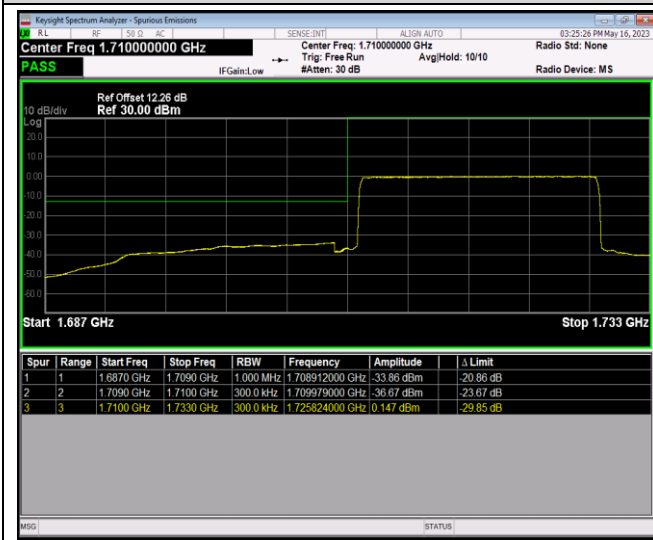

Band66-1.4MHz-64QAM-132665-1RB#0

Band66-1.4MHz-64QAM-132665-1RB#5

Band66-1.4MHz-64QAM-132665-6RB#0

Band66-20MHz-QPSK-132072-1RB#0

Band66-20MHz-QPSK-132072-1RB#99

Band66-20MHz-QPSK-132072-100RB#0

Band66-20MHz-QPSK-132572-1RB#0