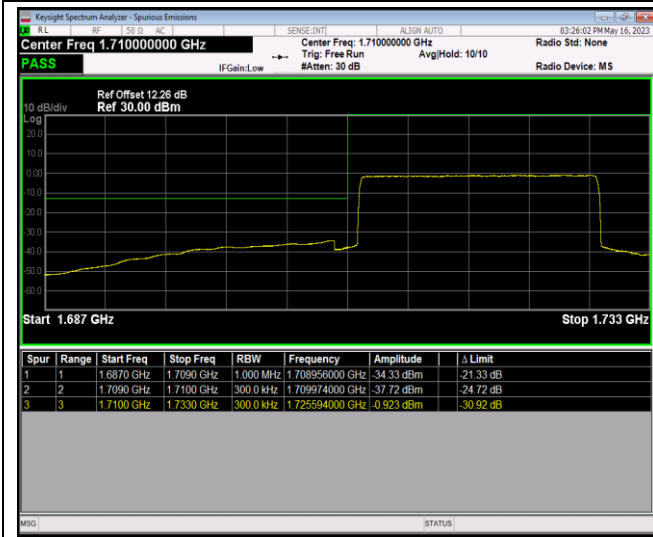

Band66-20MHz-QPSK-132572-1RB#99

Band66-20MHz-QPSK-132572-100RB#0

Band66-20MHz-16QAM-132072-1RB#0

Band66-20MHz-16QAM-132072-1RB#99

Band66-20MHz-16QAM-132072-100RB#0

Band66-20MHz-16QAM-132572-1RB#0

Band66-20MHz-16QAM-132572-1RB#99