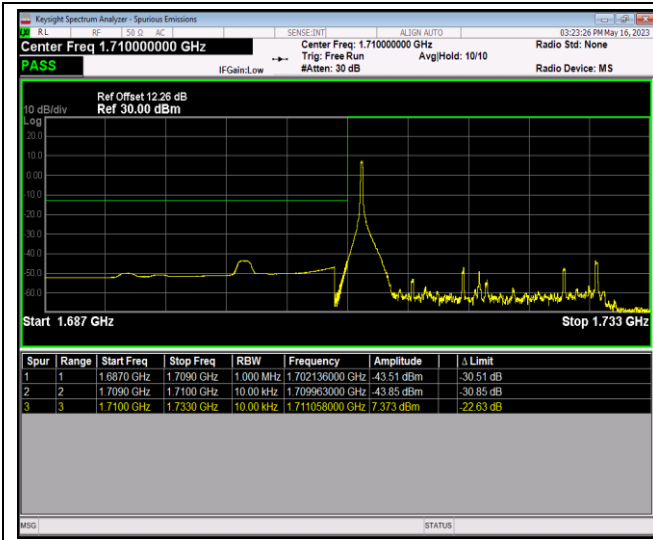

Band66-1.4MHz-64QAM-132665-1RB#0

Band66-1.4MHz-64QAM-132665-1RB#5

Band66-1.4MHz-64QAM-132665-6RB#0

Band66-20MHz-QPSK-132072-1RB#0

Band66-20MHz-QPSK-132072-1RB#99

Band66-20MHz-QPSK-132072-100RB#0

Band66-20MHz-QPSK-132572-1RB#0