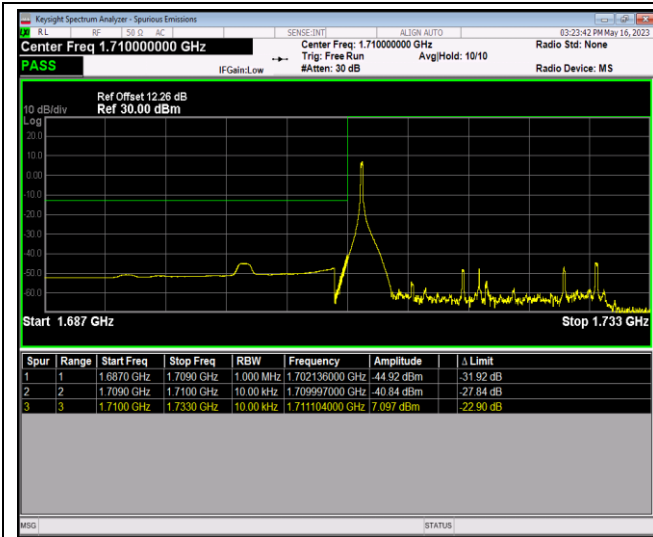

Band66-20MHz-QPSK-132572-1RB#99

Band66-20MHz-QPSK-132572-100RB#0

Band66-20MHz-16QAM-132072-1RB#0

Band66-20MHz-16QAM-132072-1RB#99

Band66-20MHz-16QAM-132072-100RB#0

Band66-20MHz-16QAM-132572-1RB#0

Band66-20MHz-16QAM-132572-1RB#99