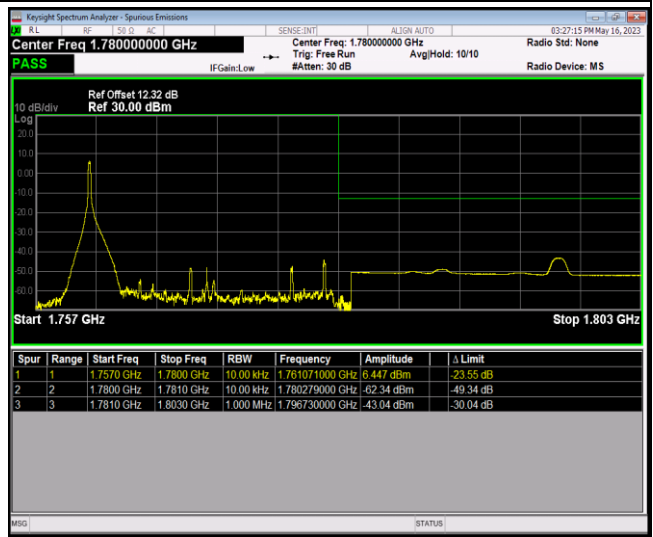

Band66-20MHz-QPSK-132572-1RB#99

Band66-20MHz-QPSK-132572-100RB#0

Band66-20MHz-16QAM-132072-1RB#0

Band66-20MHz-16QAM-132072-1RB#99

Band66-20MHz-16QAM-132072-100RB#0

Band66-20MHz-16QAM-132572-1RB#0

Band66-20MHz-16QAM-132572-1RB#99