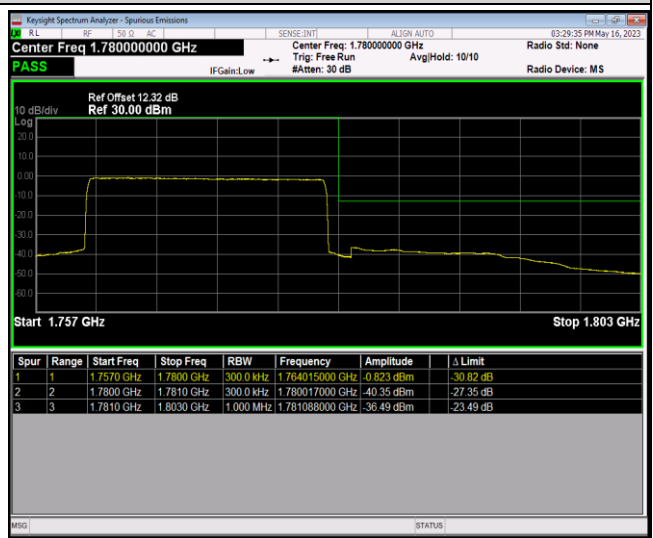

Band66-20MHz-16QAM-132572-100RB#0

Band66-20MHz-64QAM-132072-1RB#99