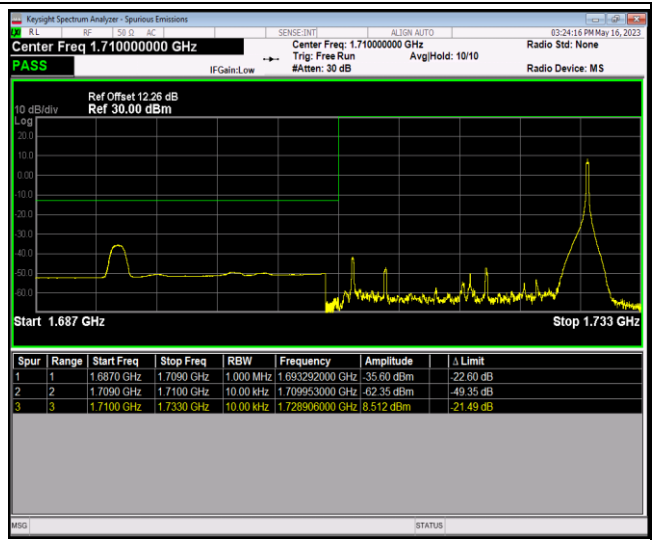

Band66-1.4MHz-64QAM-132665-1RB#0

Band66-1.4MHz-64QAM-132665-1RB#5

Band66-1.4MHz-64QAM-132665-6RB#0

Band66-20MHz-QPSK-132072-1RB#0

Band66-20MHz-QPSK-132072-1RB#99

Band66-20MHz-QPSK-132072-100RB#0

Band66-20MHz-QPSK-132572-1RB#0