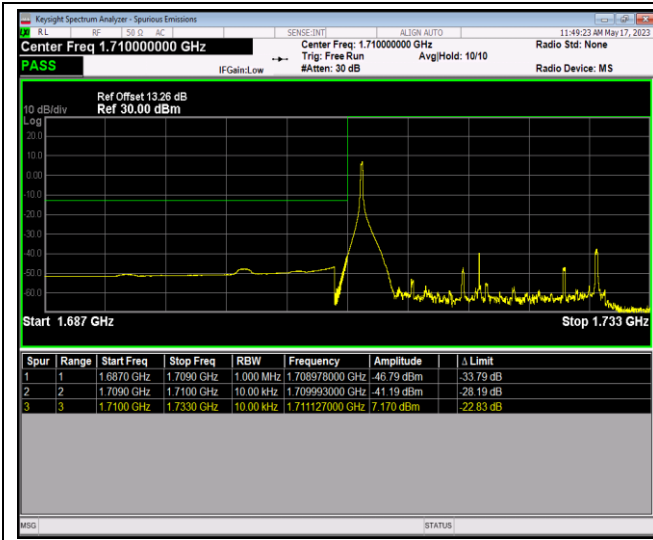

Band66-20MHz-64QAM-132072-1RB#0

Band66-20MHz-64QAM-132072-100RB#0