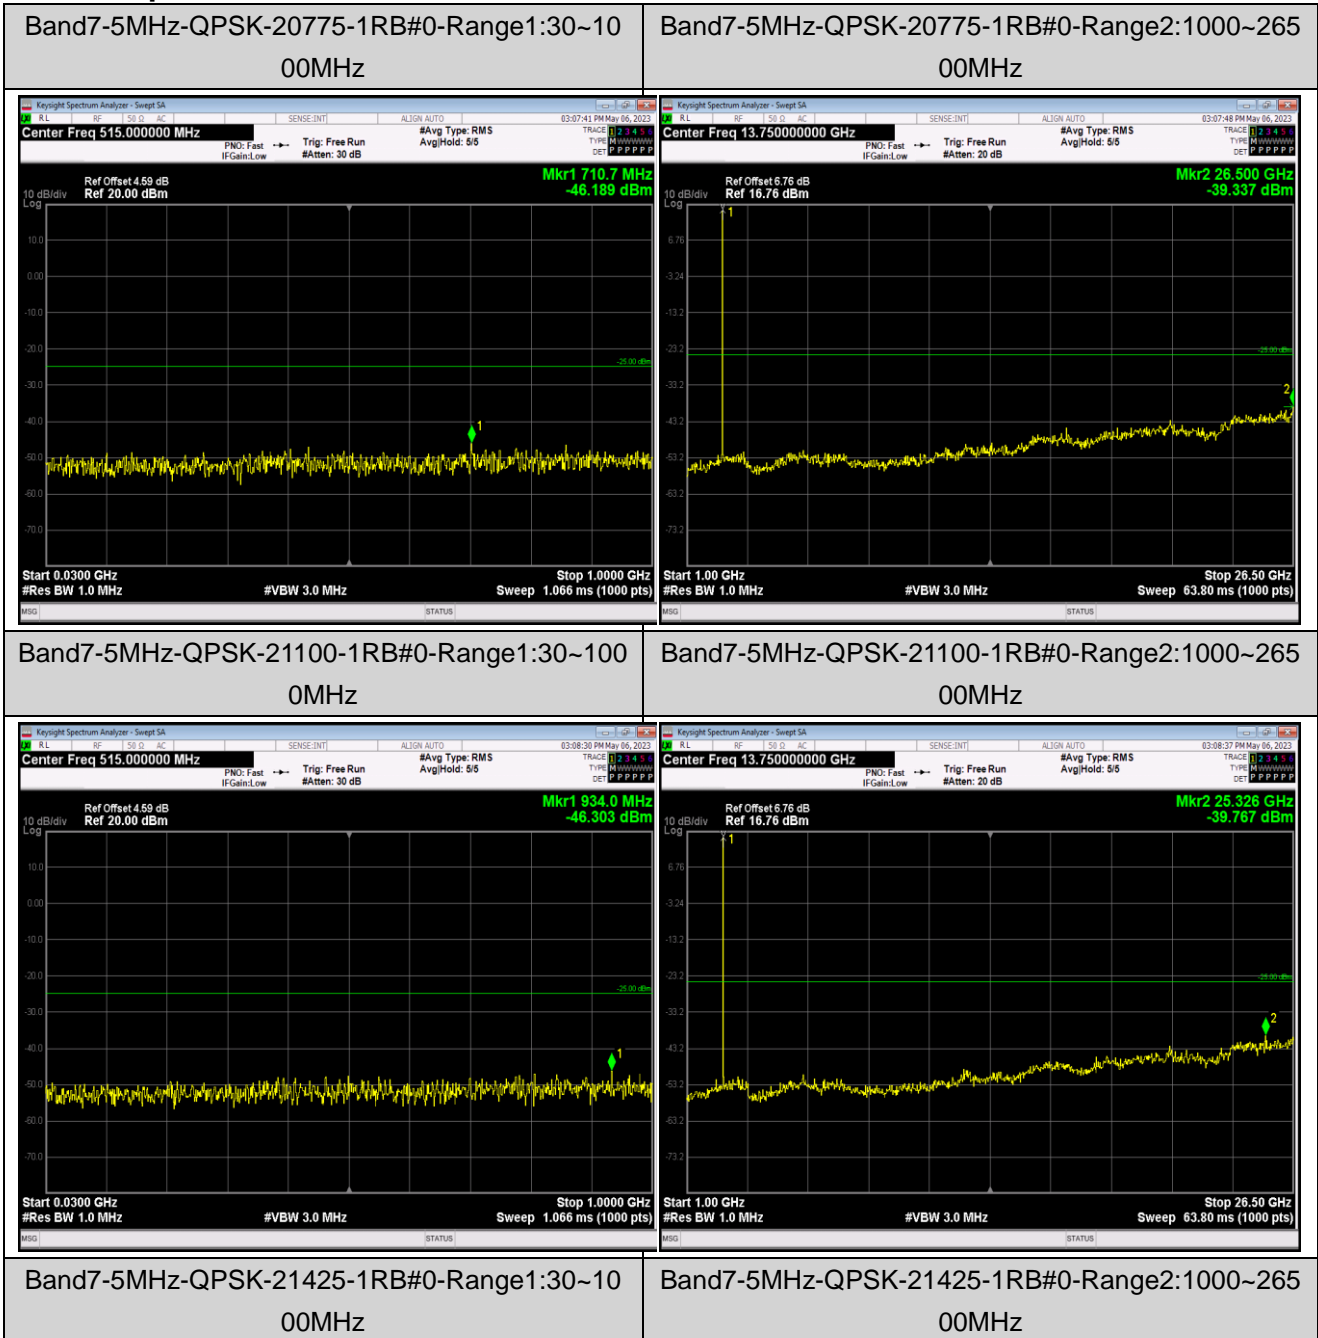

Test Graphs