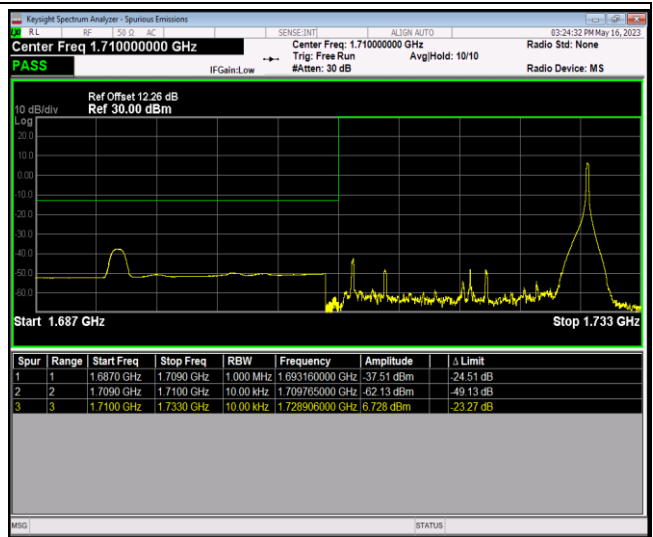

Band66-20MHz-QPSK-132572-1RB#99

Band66-20MHz-QPSK-132572-100RB#0

Band66-20MHz-16QAM-132072-1RB#0

Band66-20MHz-16QAM-132072-1RB#99

Band66-20MHz-16QAM-132072-100RB#0

Band66-20MHz-16QAM-132572-1RB#0

Band66-20MHz-16QAM-132572-1RB#99