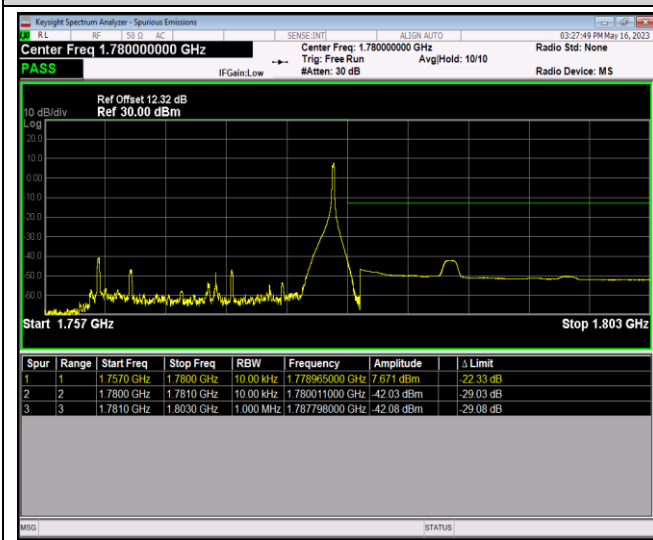

Band66-20MHz-QPSK-132572-1RB#99

Band66-20MHz-16QAM-132072-1RB#0