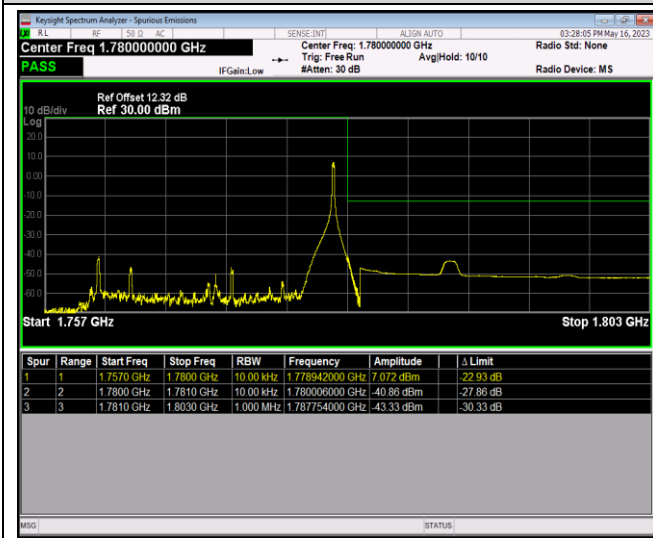

Band66-20MHz-16QAM-132572-1RB#99

Band66-20MHz-64QAM-132072-1RB#0