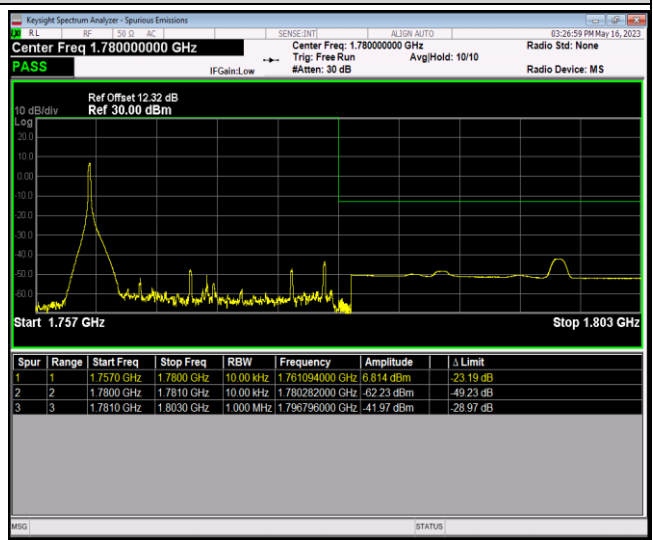

Band66-20MHz-QPSK-132572-1RB#0

Band66-20MHz-QPSK-132572-100RB#0