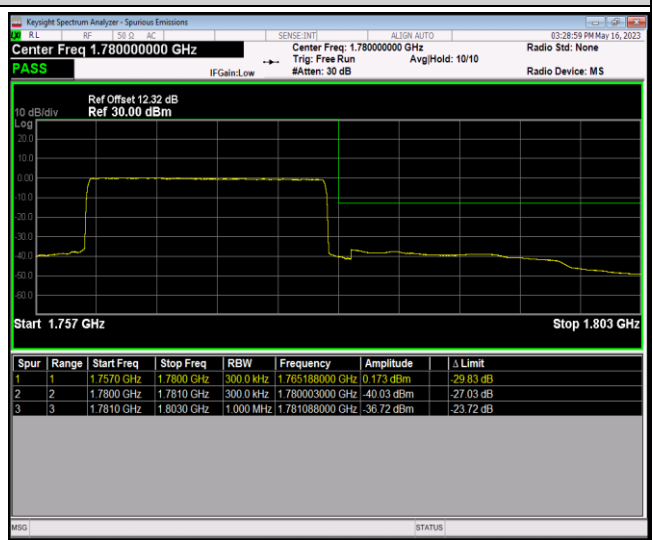

Band66-20MHz-QPSK-132572-100RB#0

Band66-20MHz-16QAM-132072-1RB#99