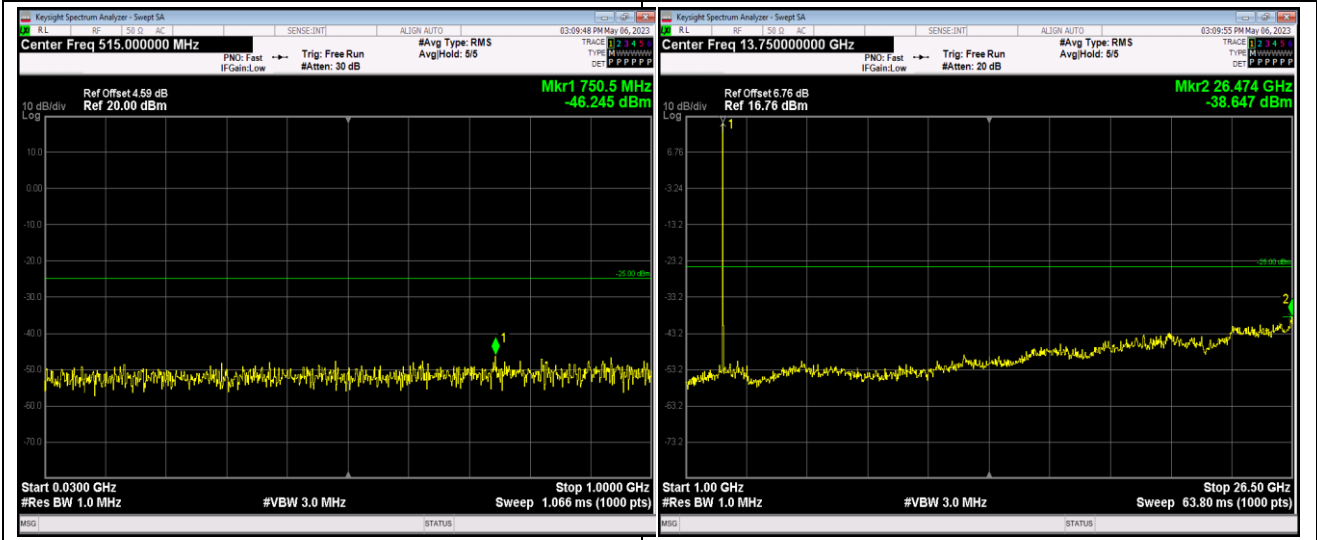

Band7-5MHz-64QAM-21425-1RB#0-Range1:30~1000MHz

Band7-20MHz-QPSK-20850-1RB#0-Range2:1000~26500MHz

Band7-5MHz-64QAM-21425-1RB#0-Range2:1000~26500MHz

Band7-20MHz-QPSK-20850-1RB#0-Range1:30~1000MHz