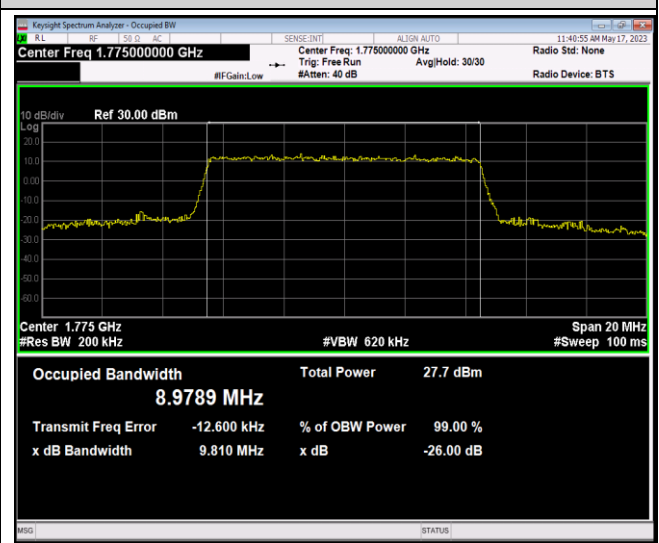

Band66-10MHz-QPSK-132622-50RB#0

Band66-10MHz-16QAM-132022-50RB#0

Band66-10MHz-16QAM-132322-50RB#0

Band66-10MHz-16QAM-132622-50RB#0

Band66-10MHz-64QAM-132022-50RB#0

Band66-10MHz-64QAM-132322-50RB#0

Band66-10MHz-64QAM-132622-50RB#0