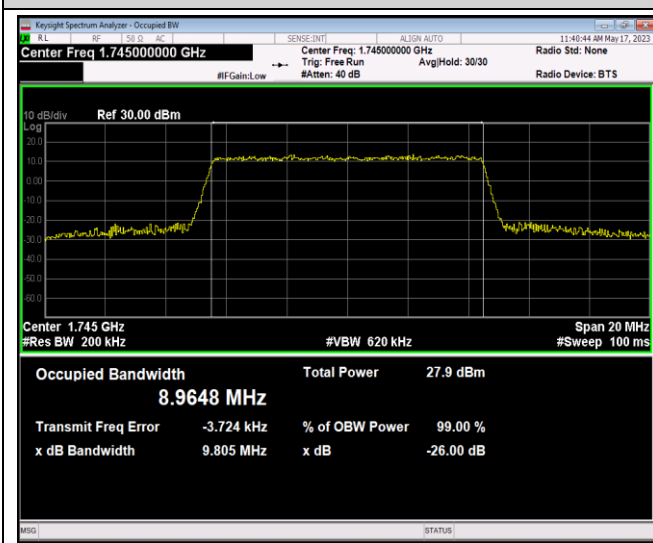

Band66-10MHz-QPSK-132622-50RB#0

Band66-10MHz-16QAM-132022-50RB#0

Band66-10MHz-16QAM-132322-50RB#0

Band66-10MHz-16QAM-132622-50RB#0

Band66-10MHz-64QAM-132022-50RB#0

Band66-10MHz-64QAM-132322-50RB#0

Band66-10MHz-64QAM-132622-50RB#0