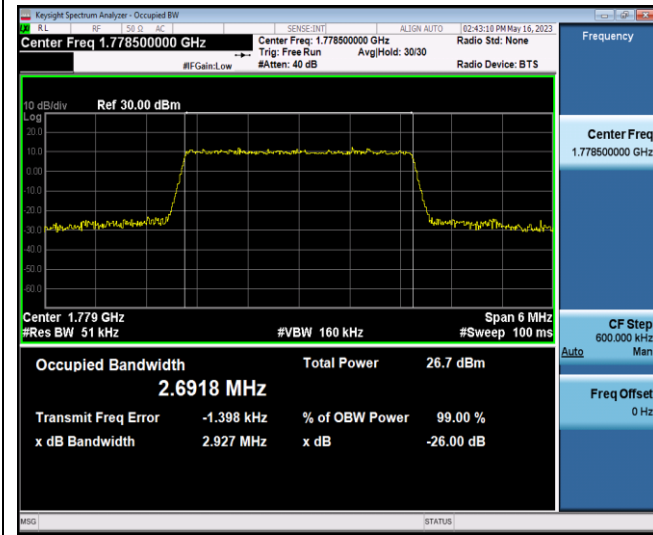

Band66-3MHz-16QAM-132657-15RB#0

Band66-3MHz-64QAM-132322-15RB#0