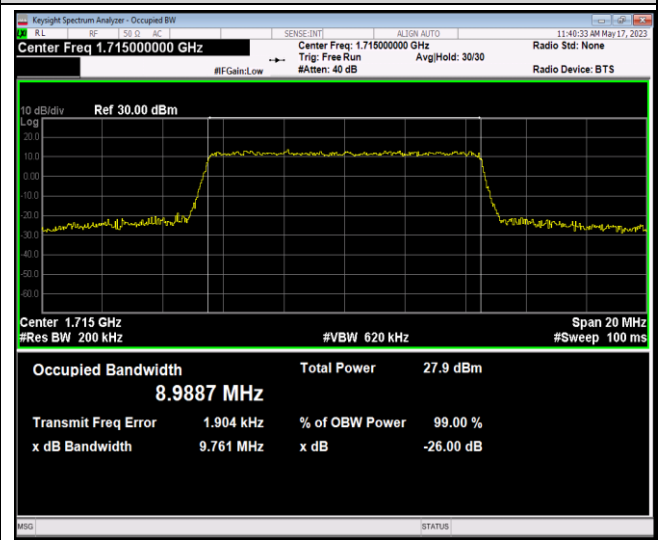

Band66-10MHz-QPSK-132622-50RB#0

Band66-10MHz-16QAM-132022-50RB#0

Band66-10MHz-16QAM-132322-50RB#0

Band66-10MHz-16QAM-132622-50RB#0

Band66-10MHz-64QAM-132022-50RB#0

Band66-10MHz-64QAM-132322-50RB#0

Band66-10MHz-64QAM-132622-50RB#0