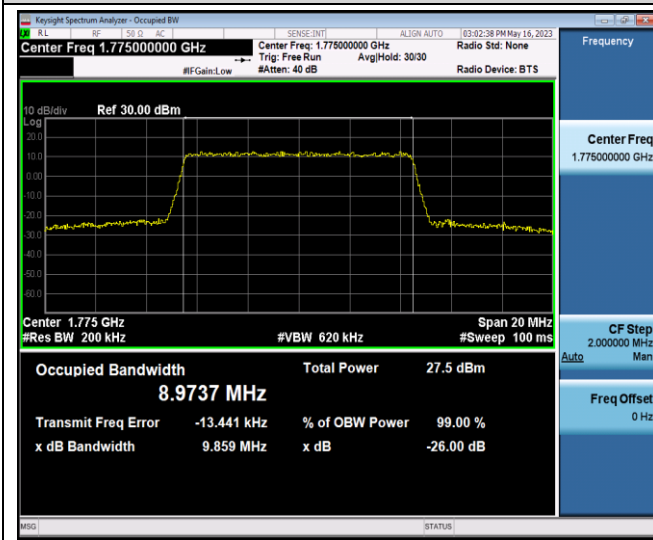

Band66-10MHz-QPSK-132622-50RB#0

Band66-10MHz-16QAM-132022-50RB#0

Band66-10MHz-16QAM-132322-50RB#0

Band66-10MHz-16QAM-132622-50RB#0

Band66-10MHz-64QAM-132022-50RB#0

Band66-10MHz-64QAM-132322-50RB#0

Band66-10MHz-64QAM-132622-50RB#0